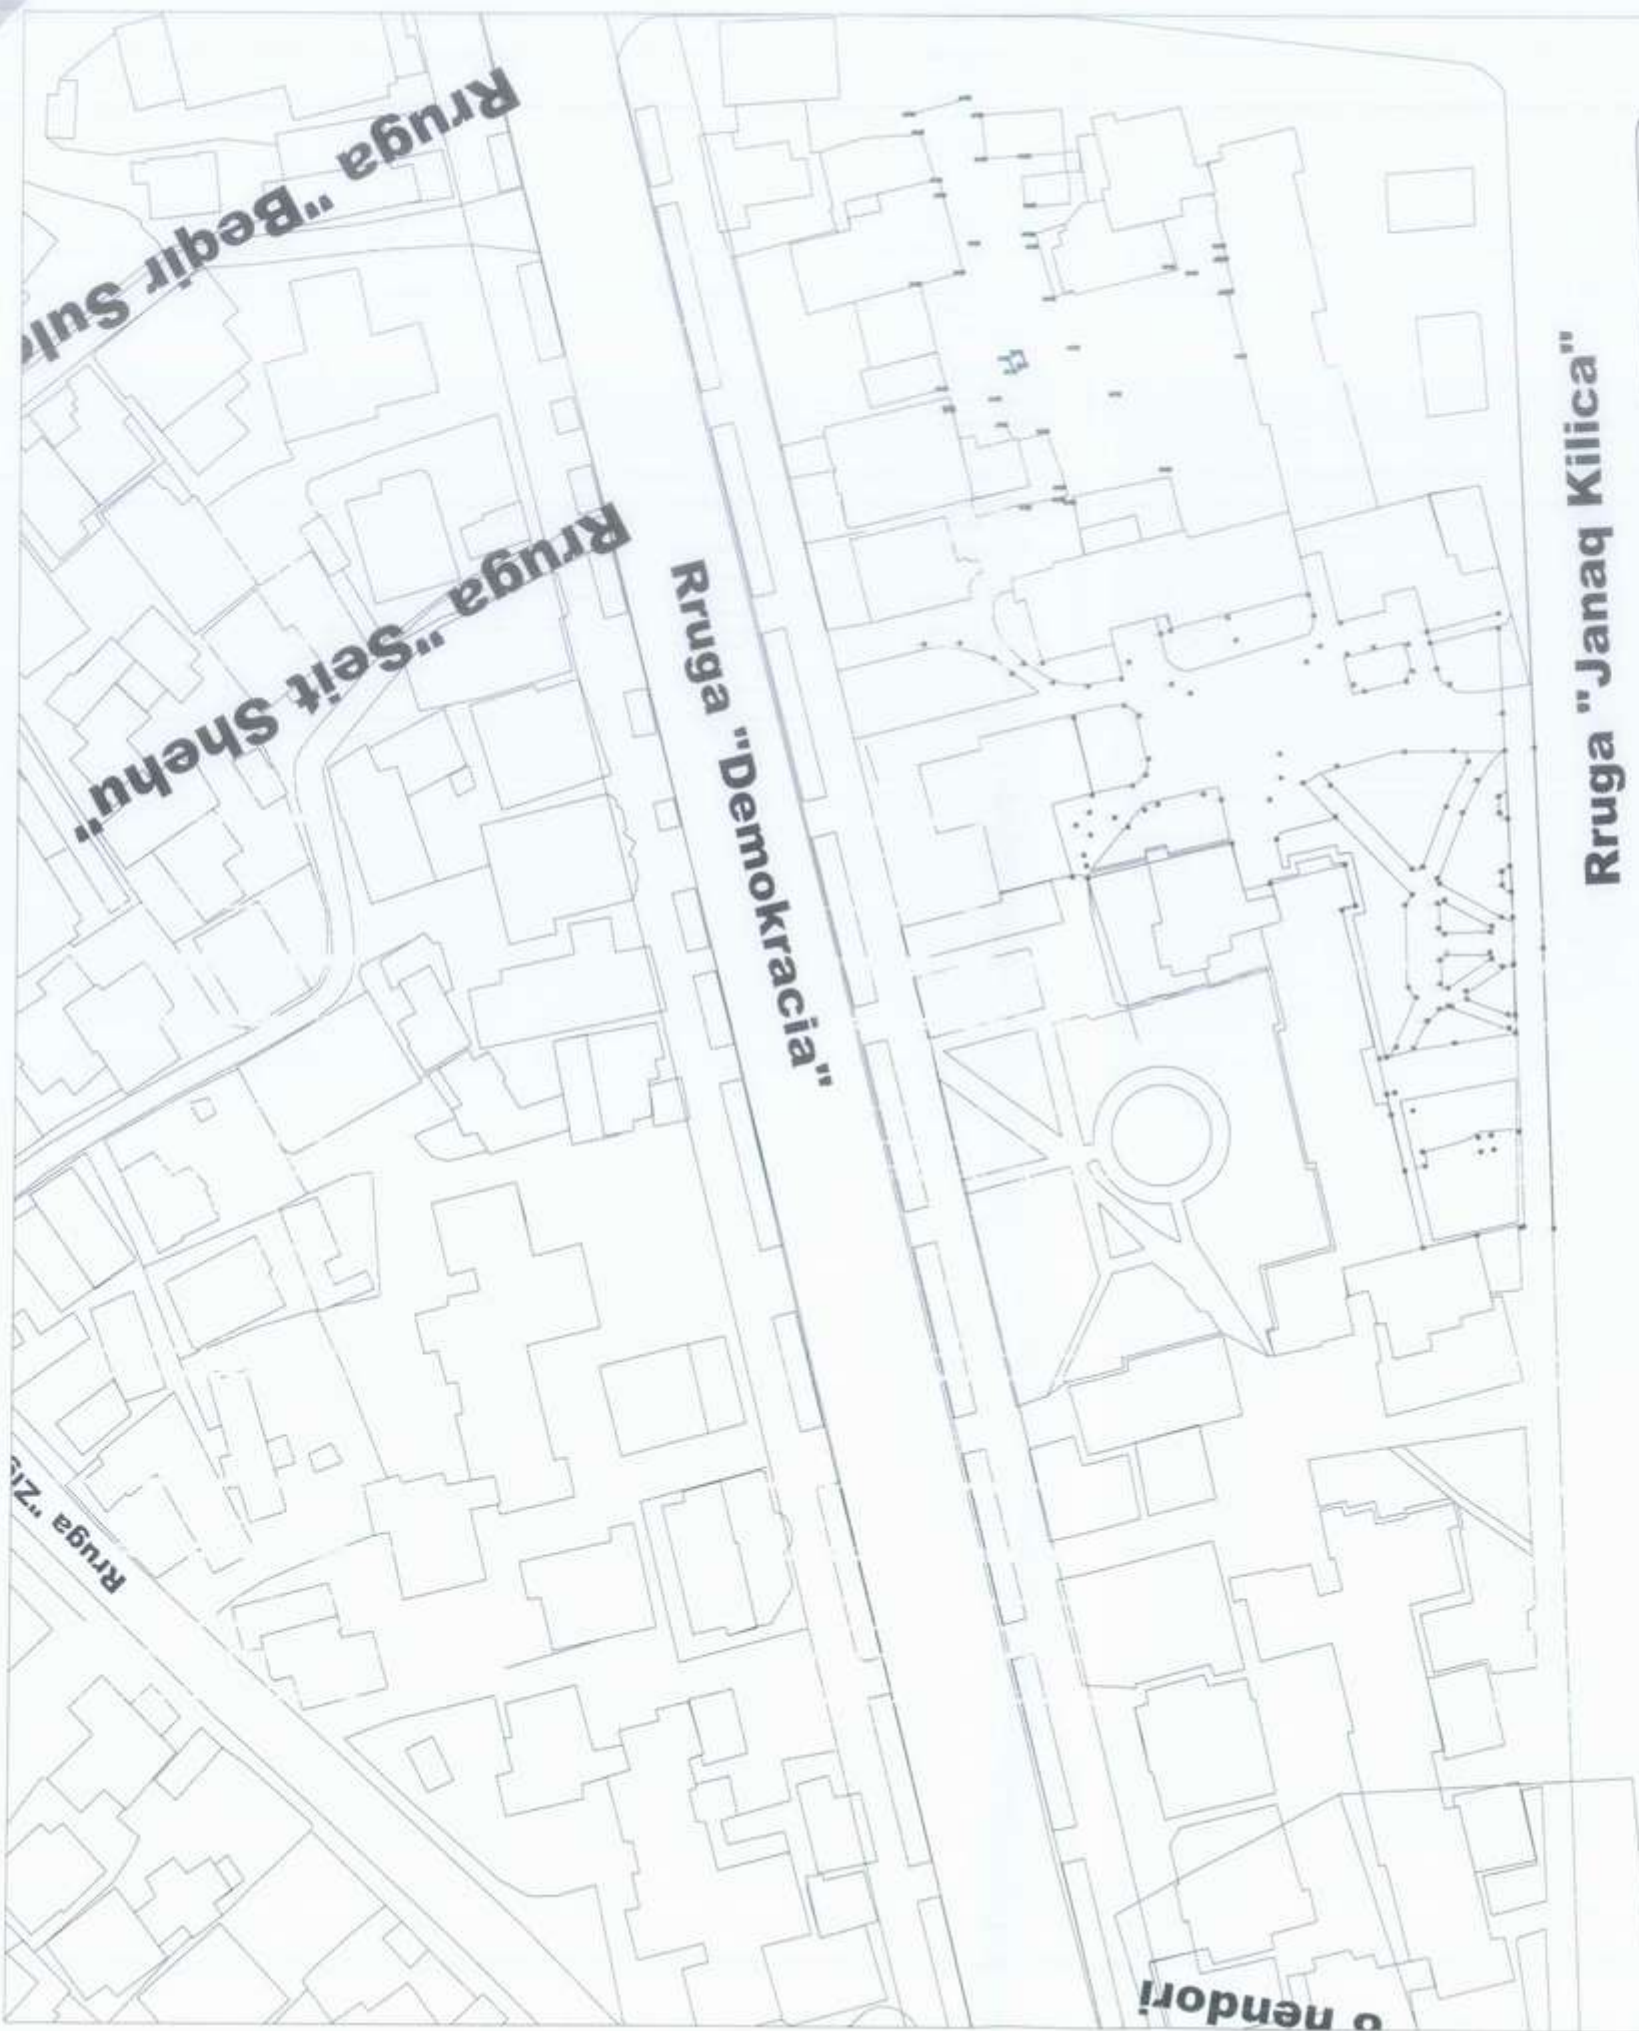

BASHKIA VLORE

DREJTORIA E
URBANISTIKES
DR. Klaudivjeh Mehmetaj

Punoi:
Ark. Eriisa Muka
Ark. Orges Deraj
Ltb. Evangjelica Rapaj
Ing. Dardan Hudhra