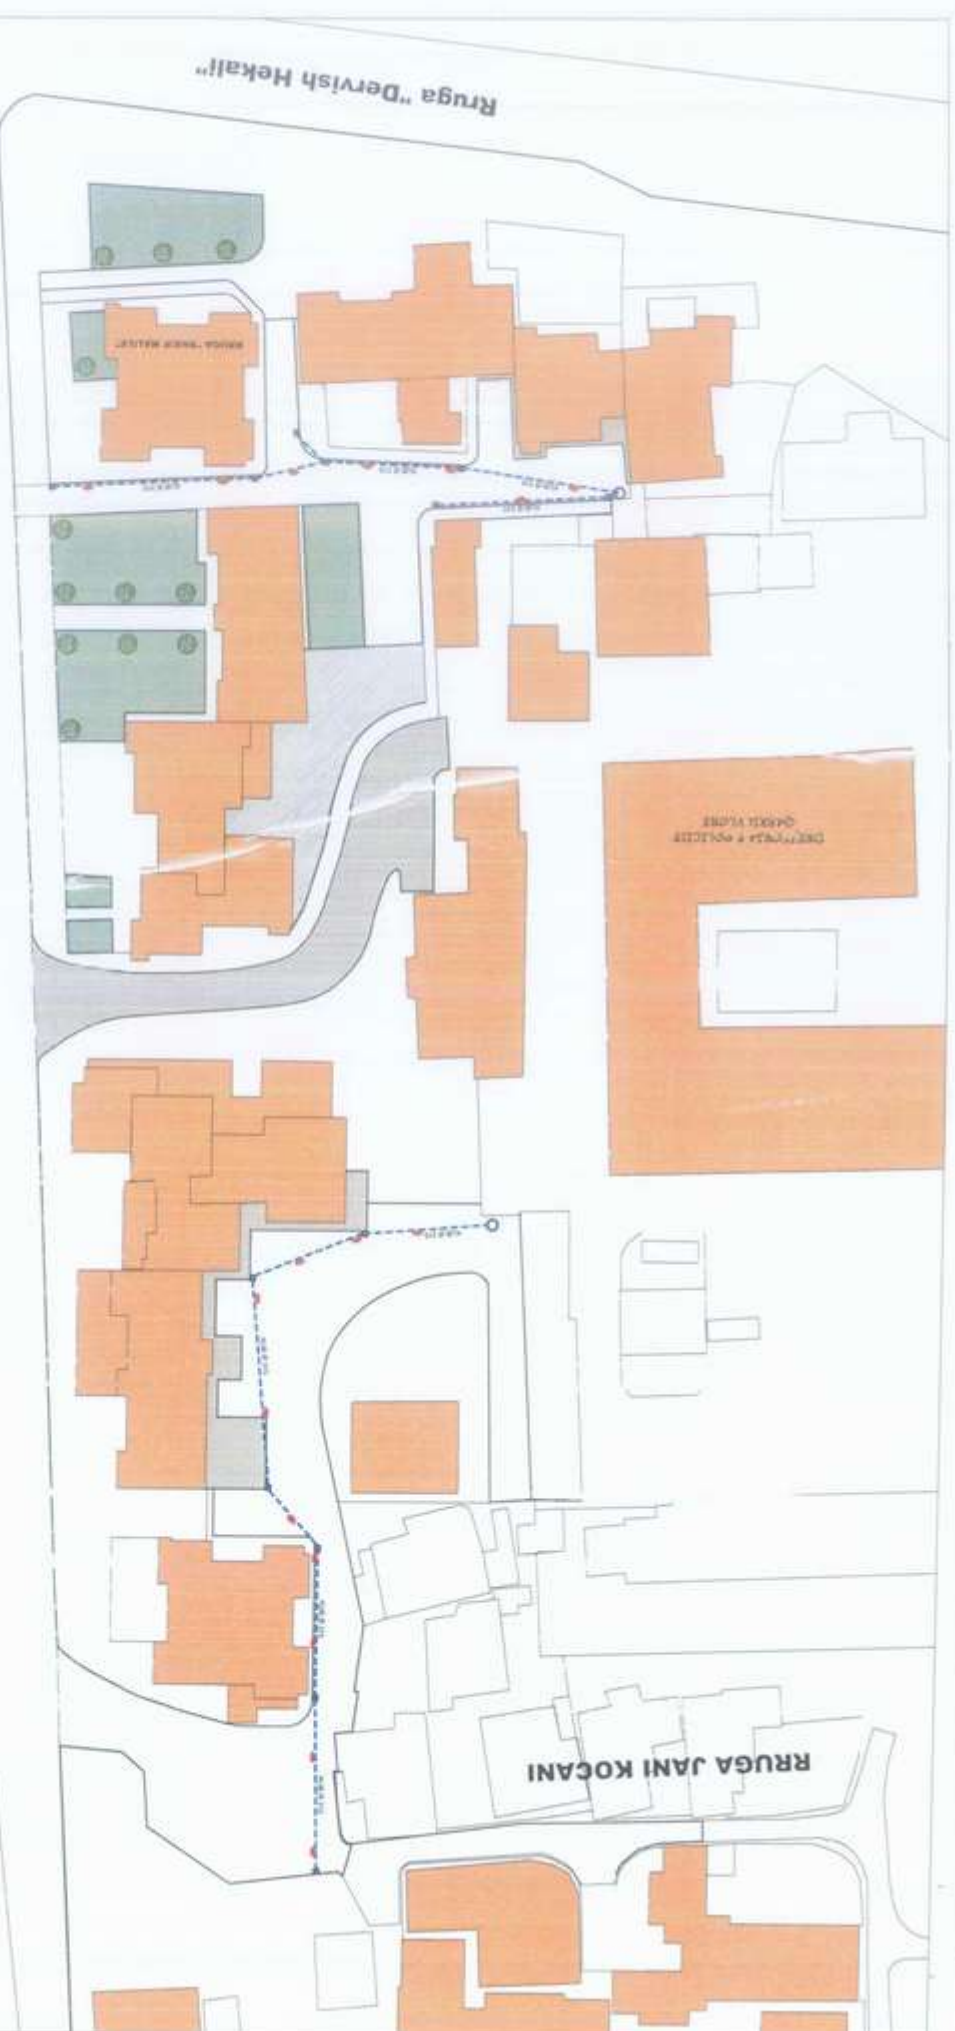

Rruga "Janaq Kilica"