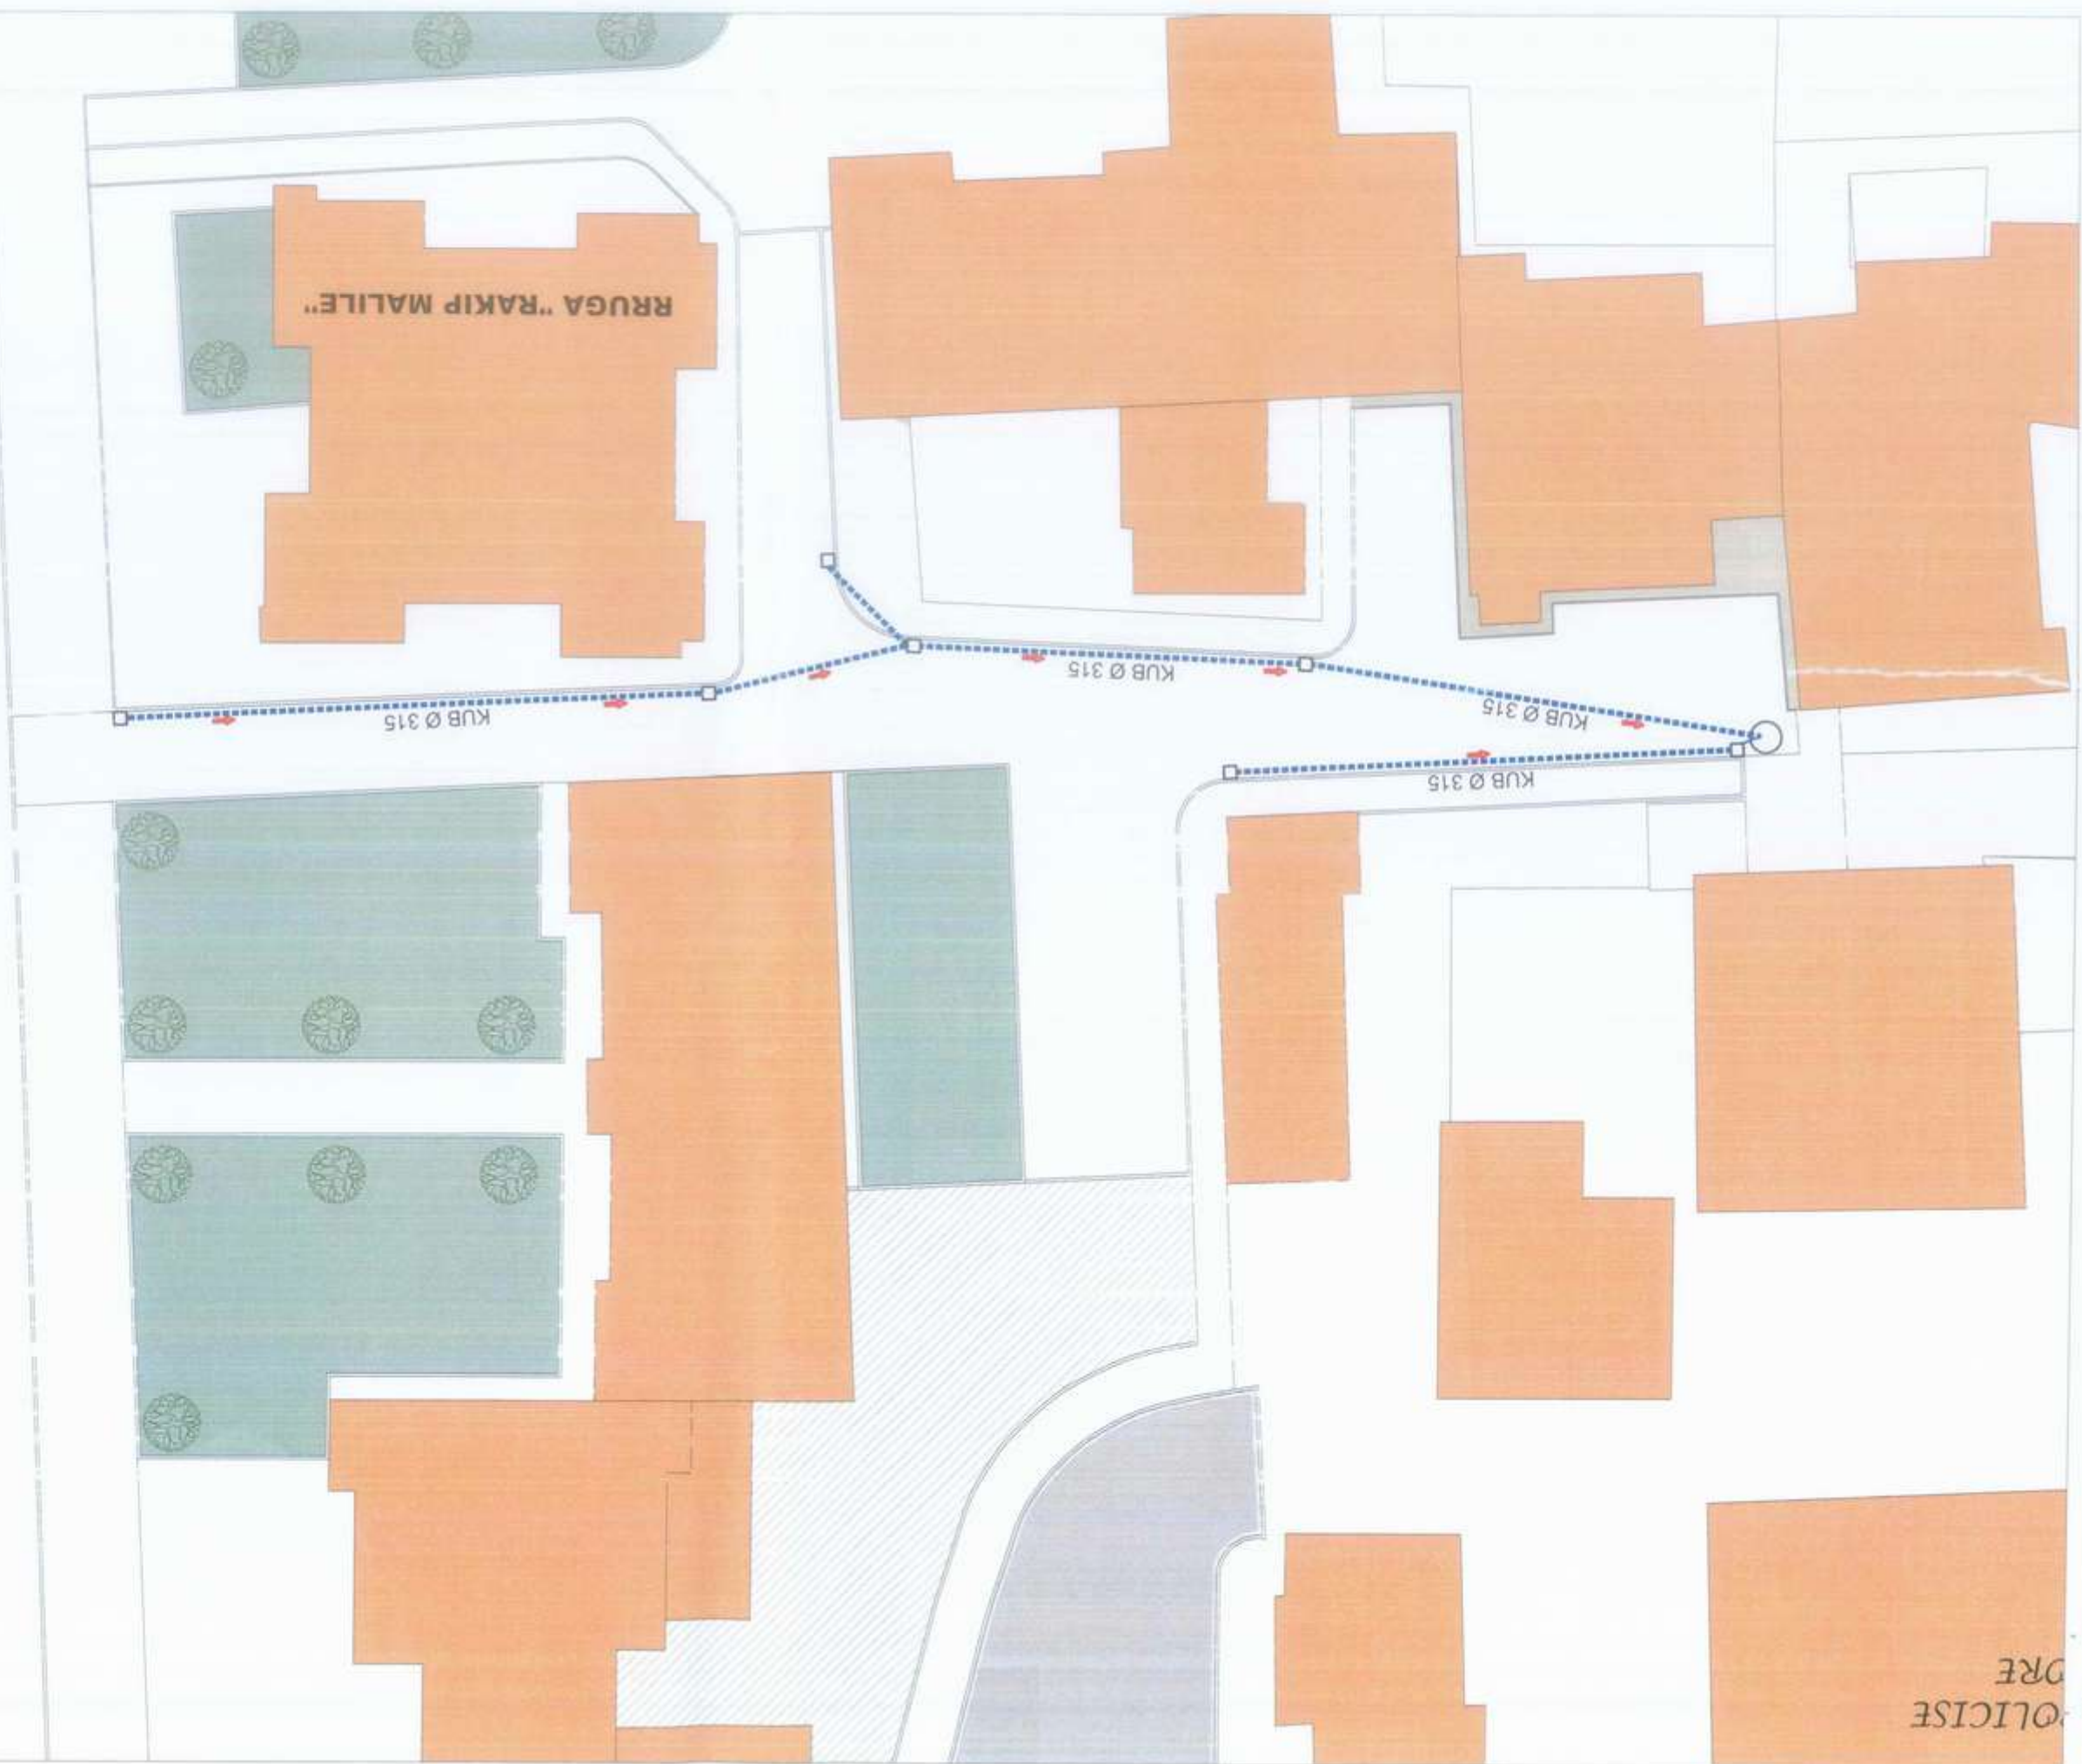

Punot:
Ark. Enisa Muka
Ark. Orjes Dera
Urt. Evangelica Kapaj
Ing. Dorian Hudhra

DR. KLAUDIQ MEMMETAJ
URBANISTIKES
DREKTORIA E
BASHKIA VLORE

rruga

OLICISE
DRE