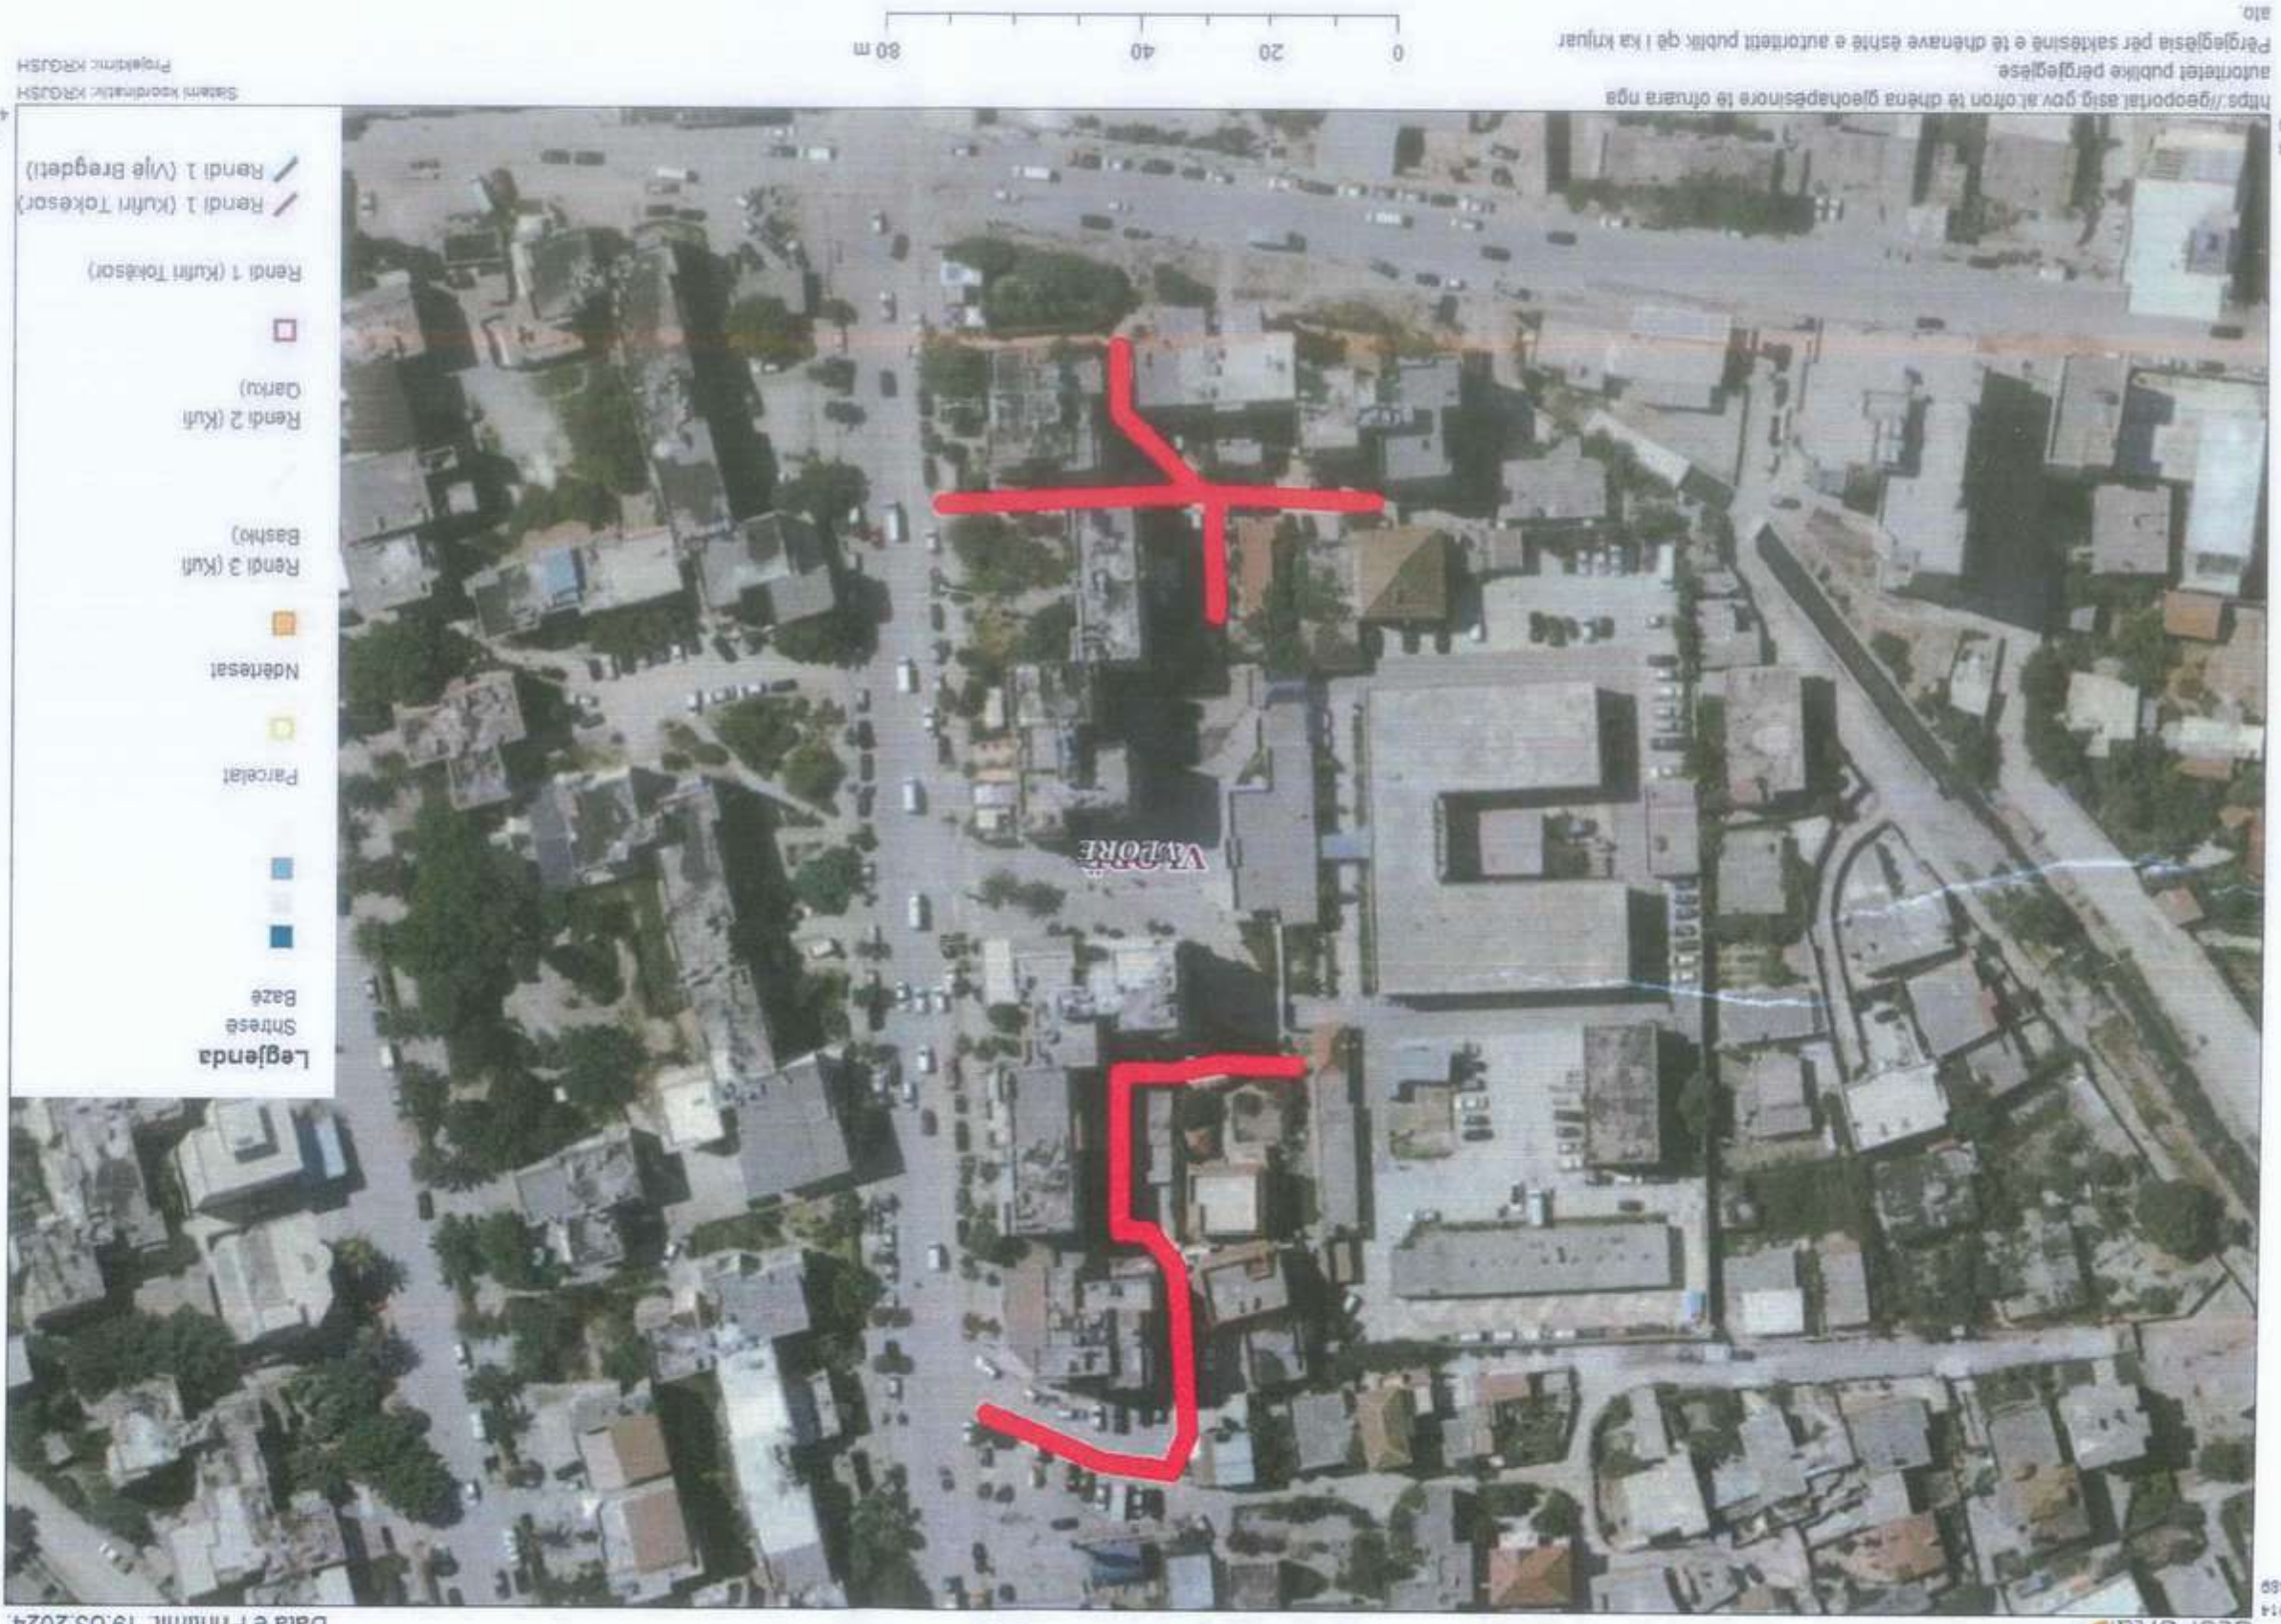

Legjenda

- Baze Shtese
- Parcelat
- Nderesat
- Rendi 3 (Kufi Bashko)
- Rendi 2 (Kufi Qarku)
- Rendi 1 (Kufiri Tokesor)
- Rendi 1 (Vije Bregdeti)

Sistemi koordinativ: KRQJSH
Projektiv: KRQJSH

450350.914
4482779.489