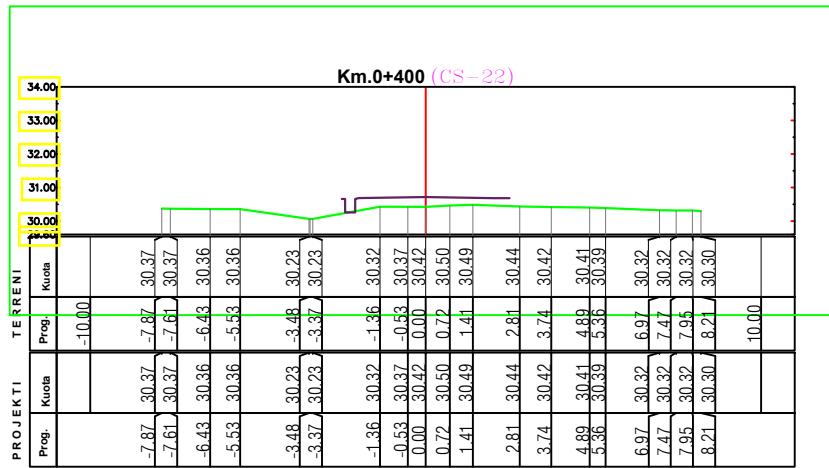

PROFILAT TERTHORE

REPUBLIKA E SHQIPERISE
BASHKIA KRUJE

PROJEKT ZBATIMI
" SISTEMIM-ASFALTIM I RRUGES "SHKOLLES",FSHATI
BORIZANE,NJA.THUMANE,KRUJE

PROFILI TERTHOR

PROJEKTUES : " ERALD G " SHPK

FLETA 10

" ERALD G " SHPK

SHKALLA

1: _

202_