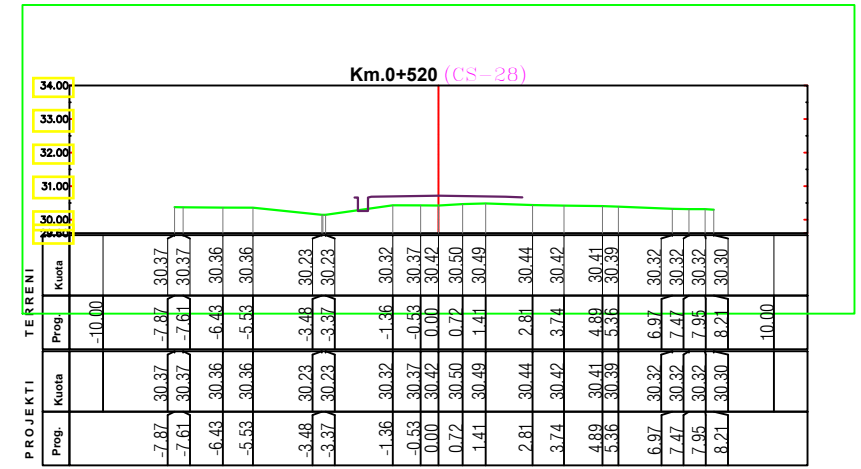

PROFILAT TERTHORE

REPUBLIKA E SHQIPERISE
BASHKIA KRUJE

PROJEKT ZBATIMI
" SISTEMIM-ASFALTIM I RRUGES "SHKOLLES",FSHATI
BORIZANE,NJA.THUMANE,KRUJE

PROFILI TERTHOR

PROJEKTUES : " ERALD G " SHPK

FLETA 10

" ERALD G " SHPK

SHKALLA

1: _

202_