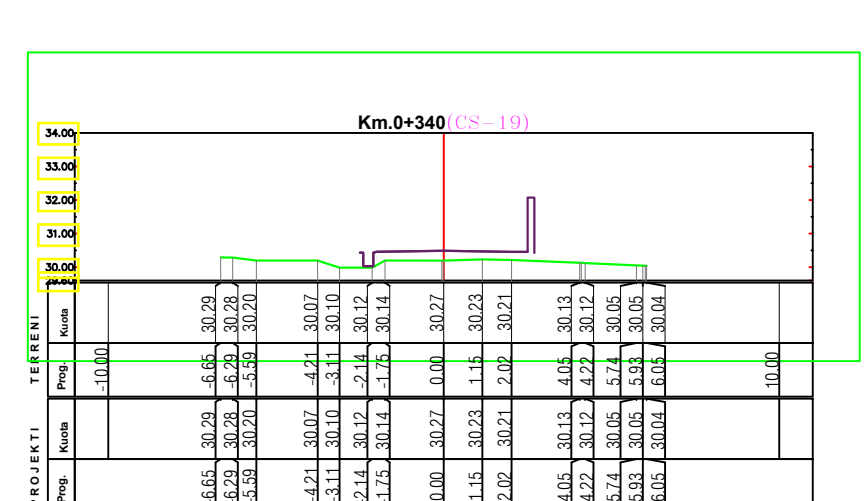

PROFILAT TERTHORE