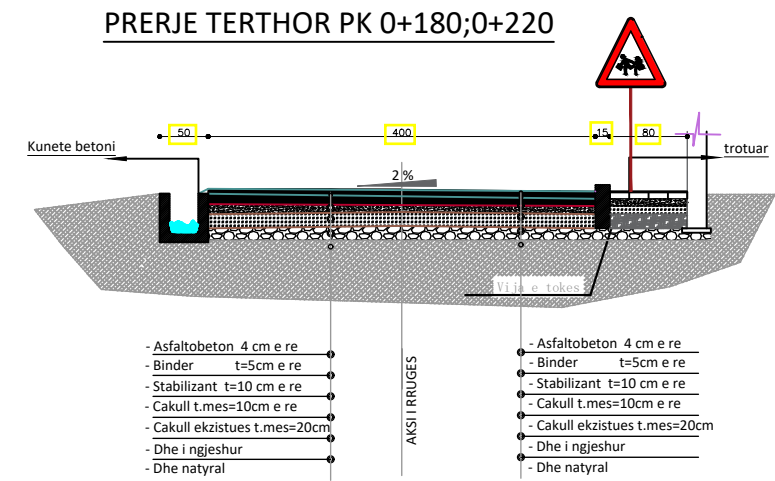

PROFILAT TERTHORE

REPUBLICA E SHQIPERISE BASHKIA KRUIJE	PROJEKT ZBATIMI " SISTEMIM-ASFALTIM I RRUGES "SHKOLLES",FSHATI BORIZANE,NJA.THUMANE,KRUIJE	PROJEKTUES :	" ERALD G " SHPK	FLETA 11
		SHKALLA	1 : __	
" ERALD G " SHPK				202_