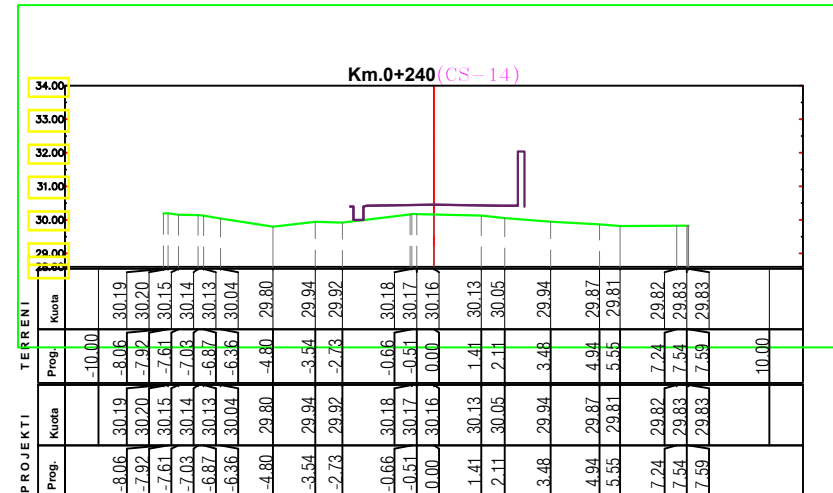

PROFILAT TERTHORE