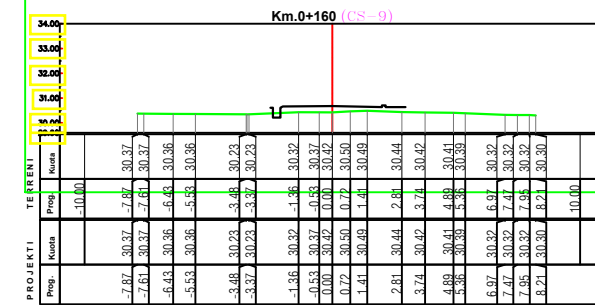

PROFILAT TERTHORE