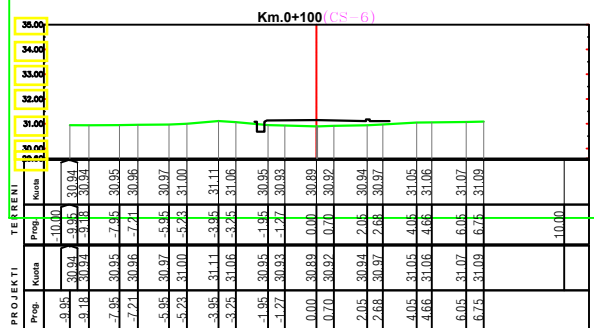

PROFILAT TERTHORE