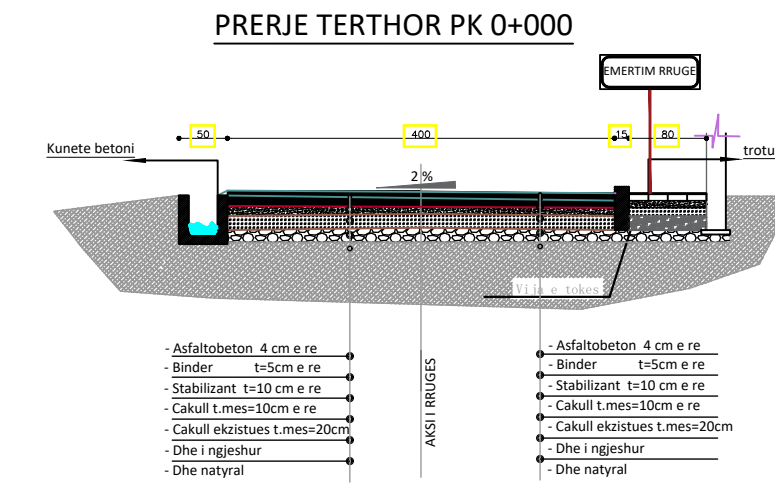

PROFILAT TERTHORE

REPUBLICA E SHQIPERISE BASHKIA KRUIJE	PROJEKT ZBATIMI " SISTEMIM-ASFALTIM I RRUGES "SHKOLLES",FSHATI BORIZANE,NJA.THUMANE,KRUIJE	PROJEKTUES :	" ERALD G " SHPK	FLETA 11
		SHKALLA	1 : __	
" ERALD G " SHPK				202_