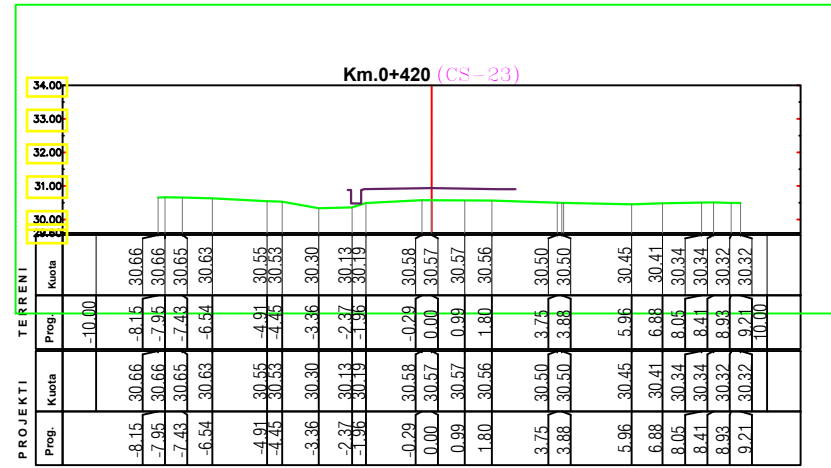

PROFILAT TERTHORE

REPUBLIKA E SHQIPERISE
BASHKIA KRUJE

PROJEKT ZBATIMI
" SISTEMIM-ASFALTIM I RRUGES "SHKOLLES",FSHATI
BORIZANE,NJA.THUMANE,KRUJE

PROFILI TERTHOR

PROJEKTUES : " ERALD G " SHPK

FLETA 10

" ERALD G " SHPK

SHKALLA

1: _

202_