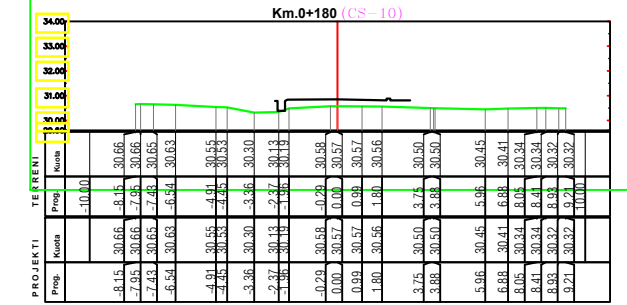

PROFILAT TERTHORE