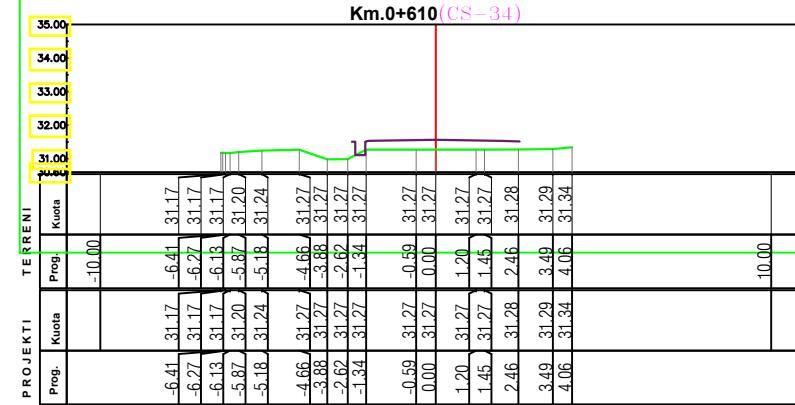

FLETA 10

" ERALD G " SHPK

SHKALLA

1: _

202_

PROFILAT TERTHORE

REPUBLIKA E SHQIPERISE
BASHKIA KRUIJE

PROJEKT ZBATIMI