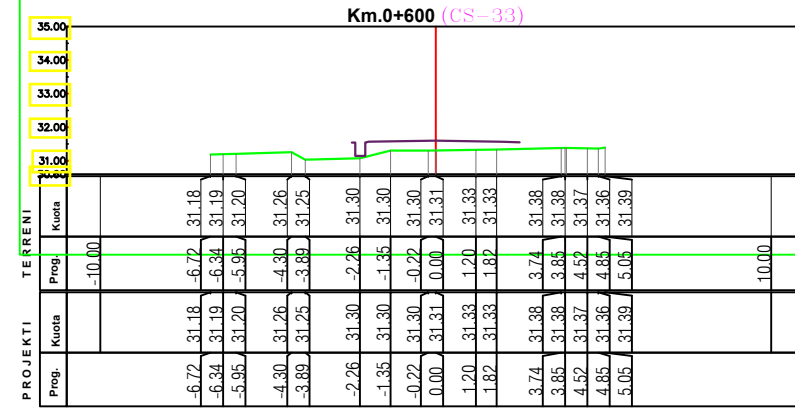

FLETA 10

" ERALD G " SHPK

SHKALLA

1: _

202_

PROFILAT TERTHORE

REPUBLIKA E SHQIPERISE
BASHKIA KRUIJE

PROJEKT ZBATIMI