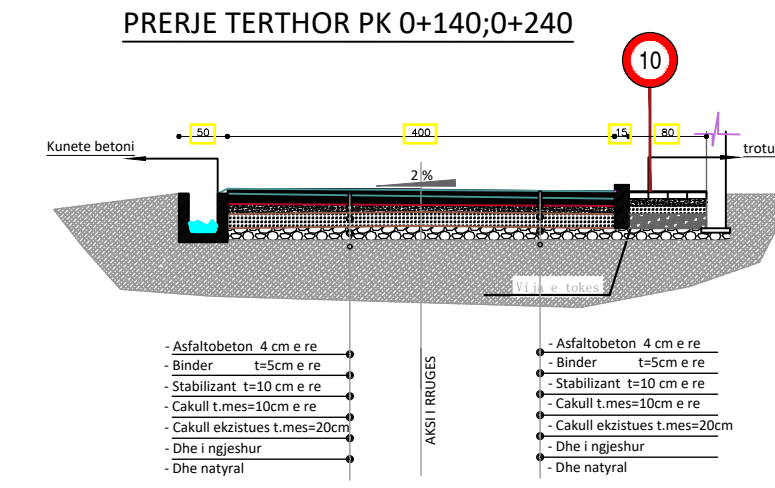

PROFILAT TERTHORE

REPUBLICA E SHQIPERISE BASHKIA KRUIJE	PROJEKT ZBATIMI " SISTEMIM-ASFALTIM I RRUGES "SHKOLLES",FSHATI BORIZANE,NJA.THUMANE,KRUIJE	PROJEKTUES :	" ERALD G " SHPK	FLETA 11
		SHKALLA	1 : __	
" ERALD G " SHPK				202_