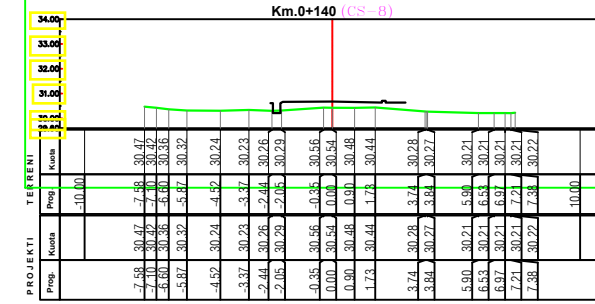

PROFILAT TERTHORE