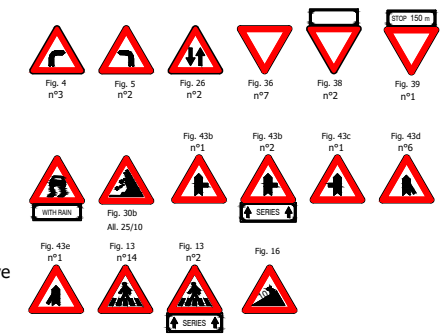

PROHIBIT SIGN SHENJA PARANDALUES

Limit shpejtësie
Rreth: e kuqe reflektive
Simboli: e zeze reflektive

Speed limit sign
Circle: red reflective
Sign: black reflective

Ndalim parakalimi
Cepi & sfondi: e bardhe reflektive
Rrethi: e kuqe reflektive
Simboli: e zeze dhe kuqe reflektive

Overtake prohibit
Edge & background: white reflective
Circle: red reflective
Sign: black & red reflective

STANDARD SIGN SHENJAT STANDARDE

WARNING SIGN

Triangle: red reflective
Background: red reflective
Symbol: black
SHENJAT PARANDALUESË
Trekëndeshi: e kuqe reflektive
Sfondi: e kuqe reflektive
Simboli: zeze