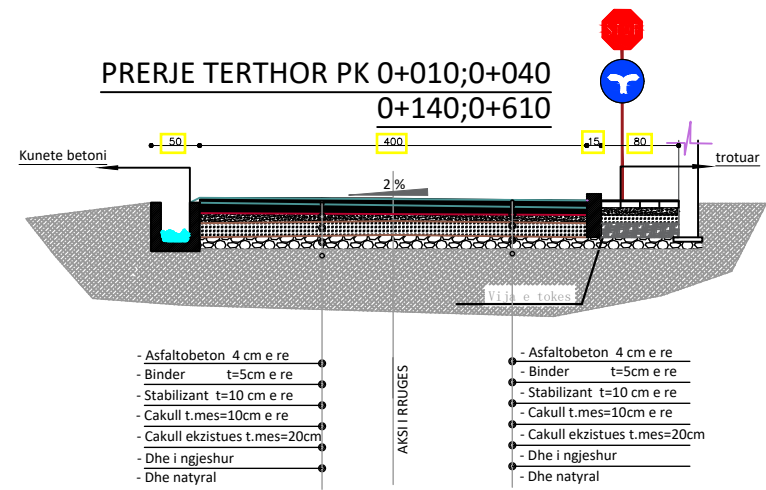

PROFILAT TERTHORE

REPUBLICA E SHQIPERISE BASHKIA KRUIJE	PROJEKT ZBATIMI " SISTEMIM-ASFALTIM I RRUGES "SHKOLLES",FSHATI BORIZANE,NJA.THUMANE,KRUIJE	PROJEKTUES :	" ERALD G " SHPK	FLETA 11
		SHKALLA	1 : __	
" ERALD G " SHPK				202_