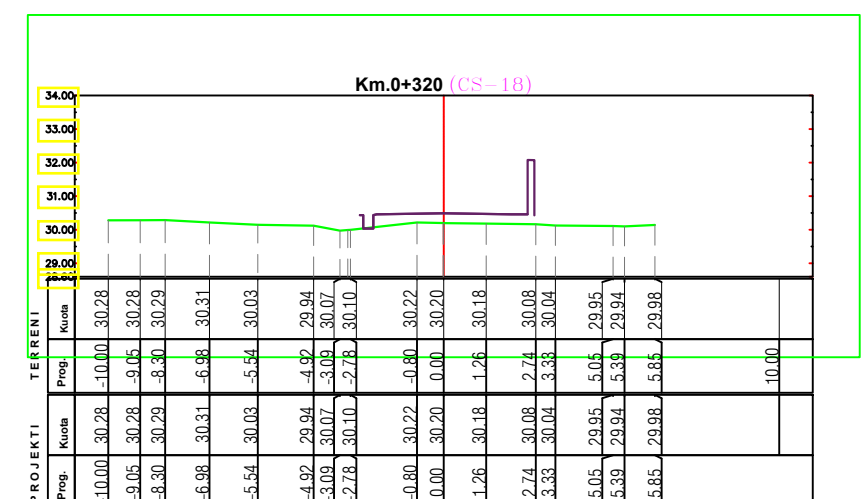

PROFILAT TERTHORE