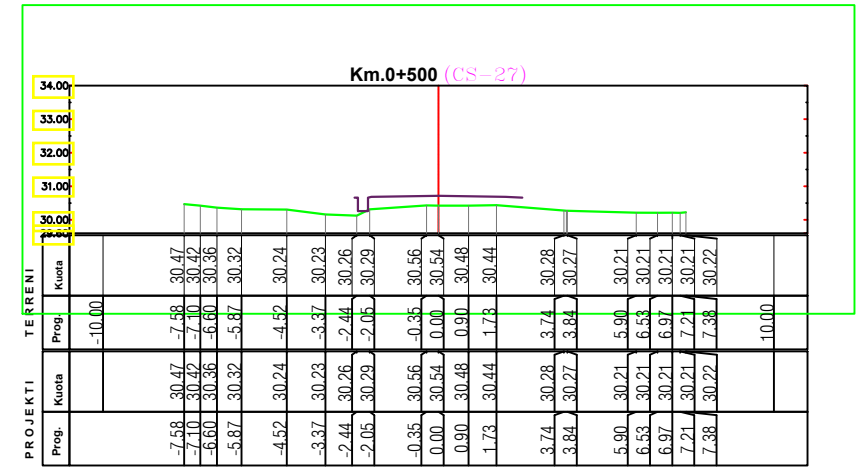

PROFILAT TERTHORE

REPUBLIKA E SHQIPERISE
BASHKIA KRUJE

PROJEKT ZBATIMI
" SISTEMIM-ASFALTIM I RRUGES "SHKOLLES",FSHATI
BORIZANE,NJA.THUMANE,KRUJE

PROFILI TERTHOR

PROJEKTUES : " ERALD G " SHPK

FLETA 10

" ERALD G " SHPK

SHKALLA

1: _

202_