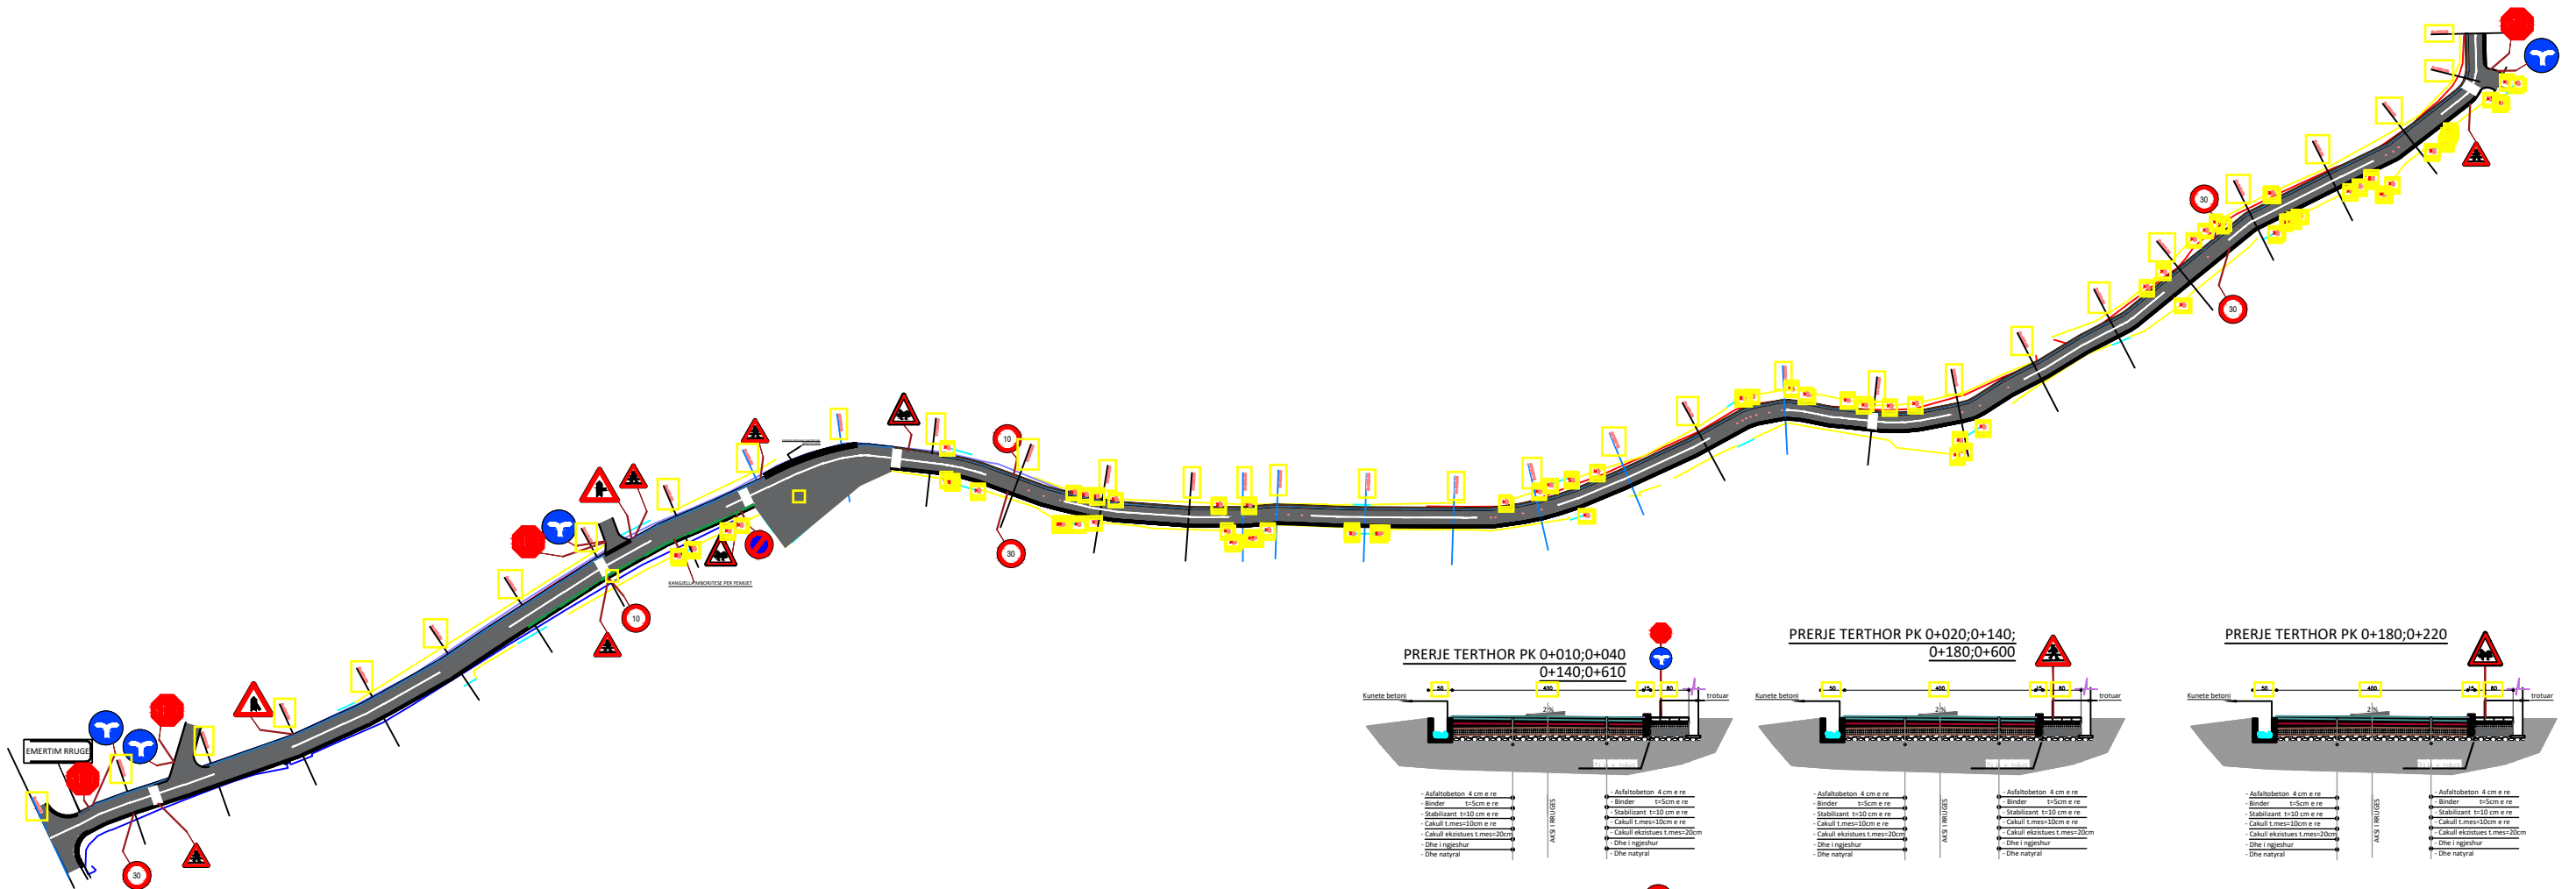

KANGJELLA MBROJETESE

KANGJELLA MBORJTESE PER FEMIJET

kangjella per trotuar me strukture metalike per zonen e shkolles

REPUBLICA E SHQIPERISE BASHKIA KRUJE	PROJEKT ZBATIMI " SISTEMIM-ASFALTIM I RRUGES "SHKOLLES",FSHATI BORIZANE,NJA.THUMANE,KRUJE	PROFILI TERTHOR	PROJEKTUES :	" ERALD G " SHPK	FLETA 11
			SHKALLA	1 : __	202_

PROHIBIT SIGN SHENJA PARANDALUES

Limit shpejtësie
Rreth: e kuqe reflektive
Simboli: e zeze reflektive

Speed limit sign
Circle: red reflective
Sign: black reflective

Ndalim parakalimi
Cepi & sfondi: e bardhe reflektive
Rrethi: e kuqe reflektive
Simboli: e zeze dhe kuqe reflektive