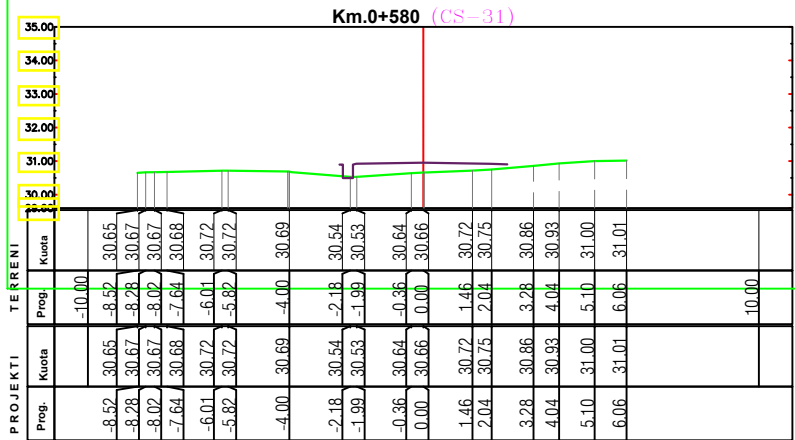

FLETA 10

" ERALD G " SHPK

SHKALLA

1: _

202_

PROFILAT TERTHORE

REPUBLIKA E SHQIPERISE
BASHKIA KRUIJE

PROJEKT ZBATIMI