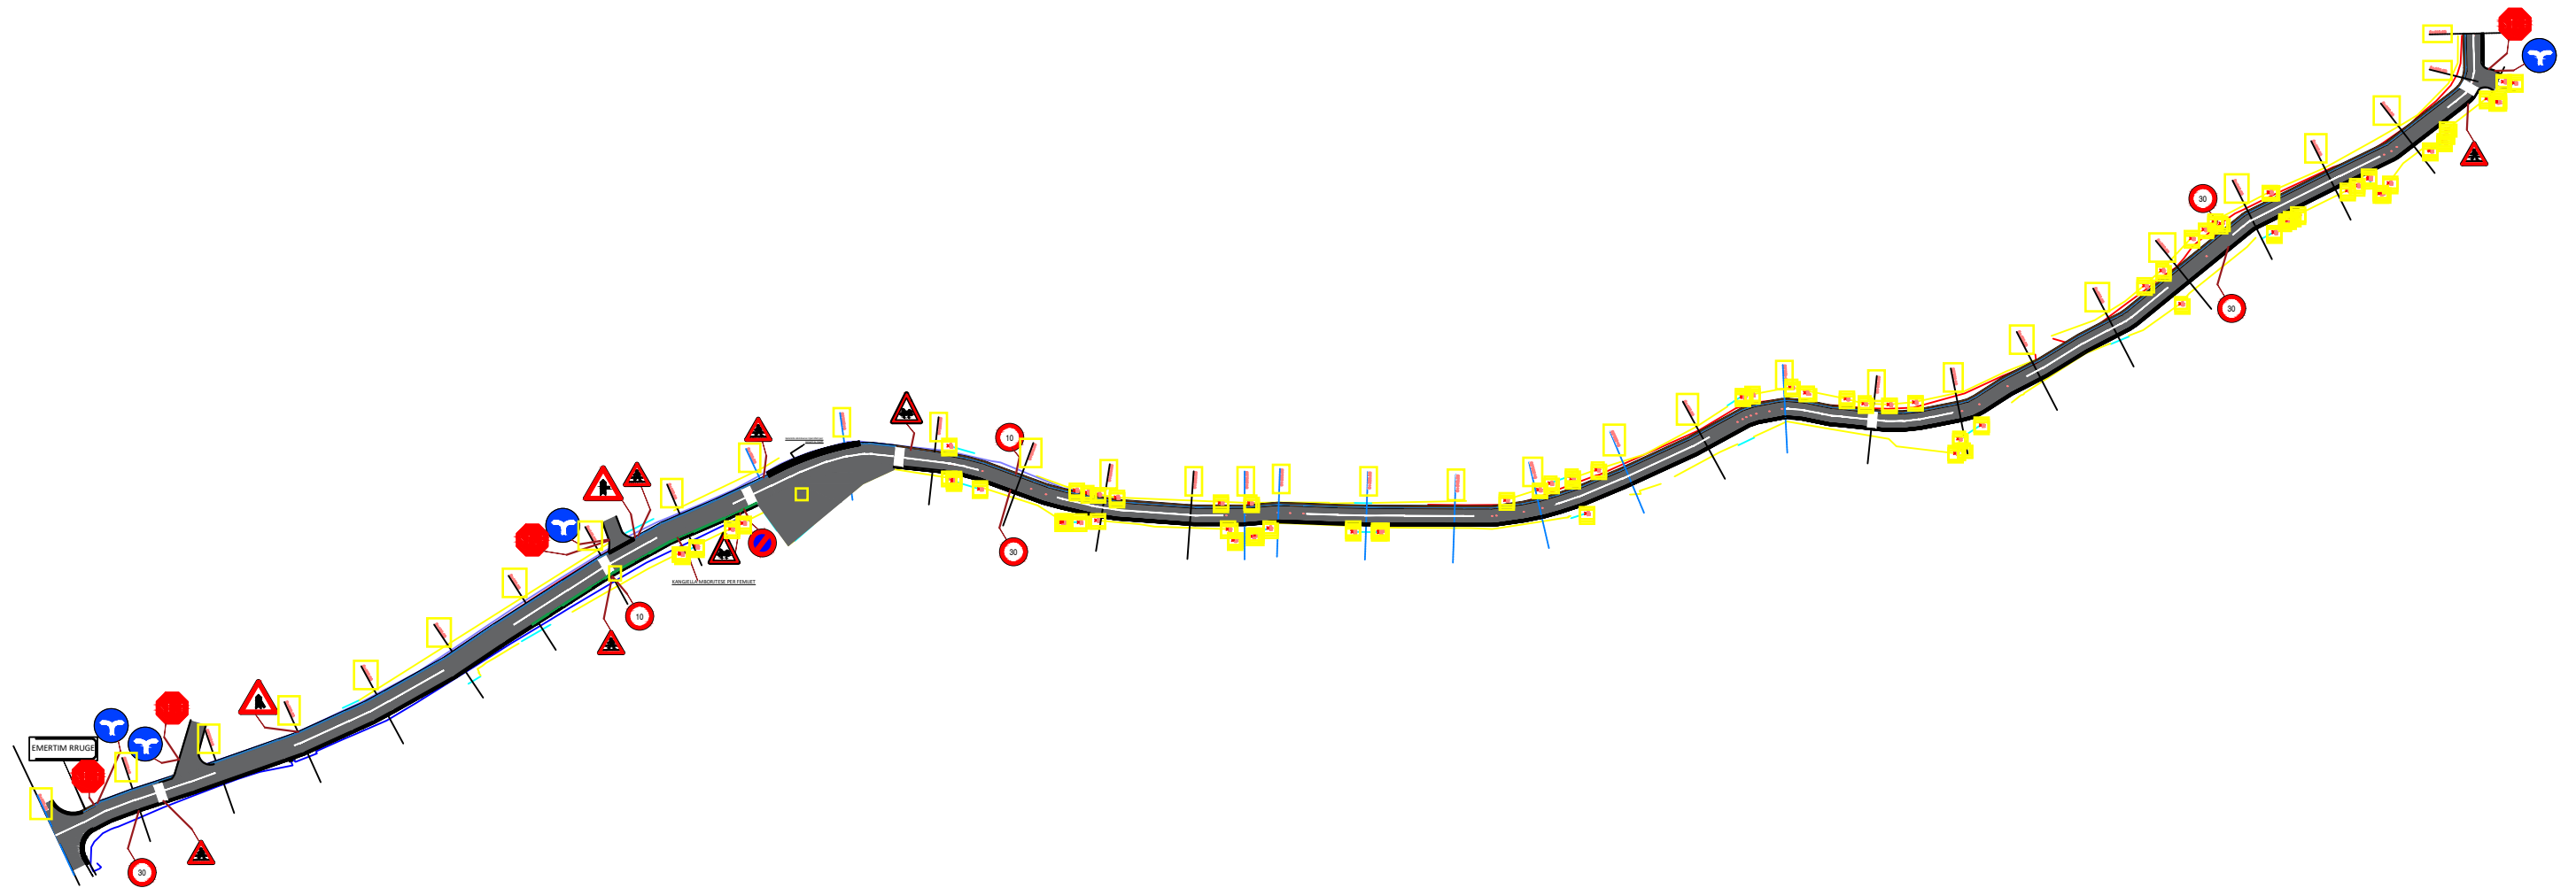

REPUBLIKA E SHQIPERISE BASHKIA KRUJE	PROJEKT ZBATIMI " SISTEMIM-ASFALTIM I RRUGES "SHKOLLES",FSHATI BORIZANE,NJA.THUMANE,KRUJE	PROFILI TERTHOR	PROJEKTUES : " ERALD G " SHPK	FLETA 11
			SHKALLA 1 : __	202_