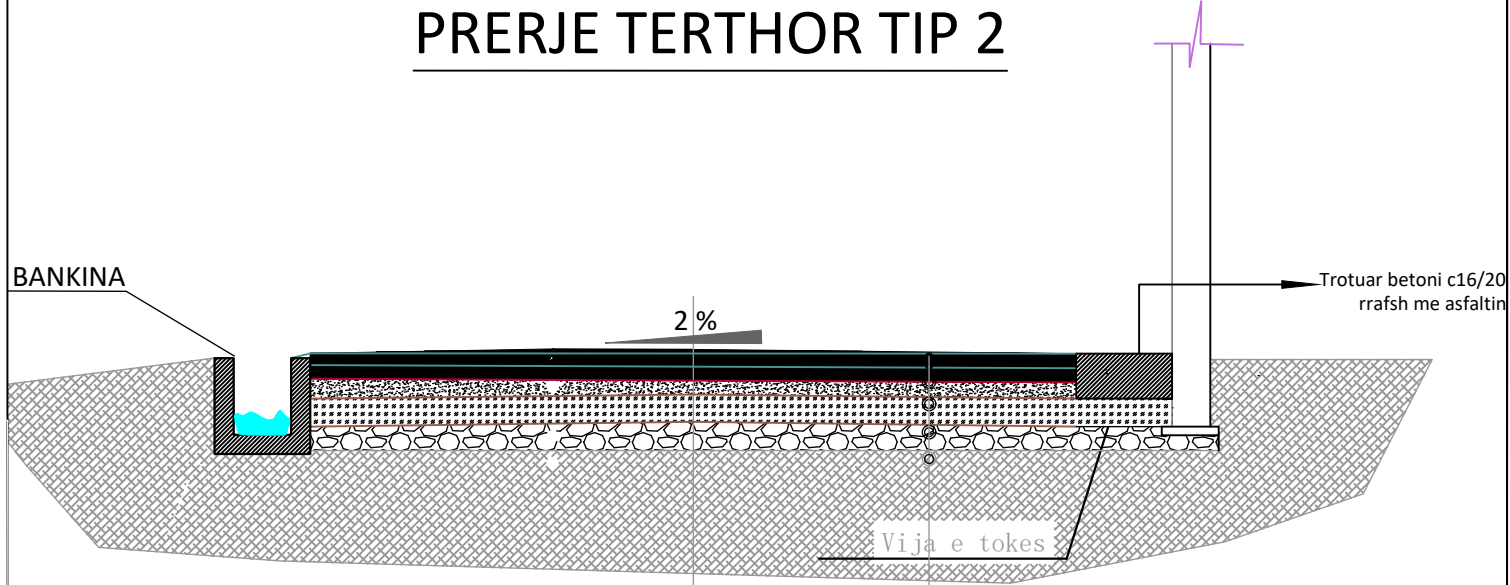

PRERJE TERTHOR TIP 2

- Asfaltobeton 4 cm e re
- Binder t=5cm e re
- Stabilizant t=10 cm e re
- Cakull t.mes=10cm e re
- Cakull ekzistues t.mes=20cm
- Dhe i ngjeshur
- Dhe natyral

AKSI I RRUGES

REPUBLIKA E SHQIPERISE BASHKIA KRUJE	PROJEKT ZBATIMI " SISTEMIM-ASFALTIM I RRUGES "SHKOLLES",FSHATI BORIZANE,NJA.THUMANE,KRUJE	DETAJE	PROJEKTUES : " ERALD G " SHPK	FLETA 07	
			SHKALLA 1 : __		202_