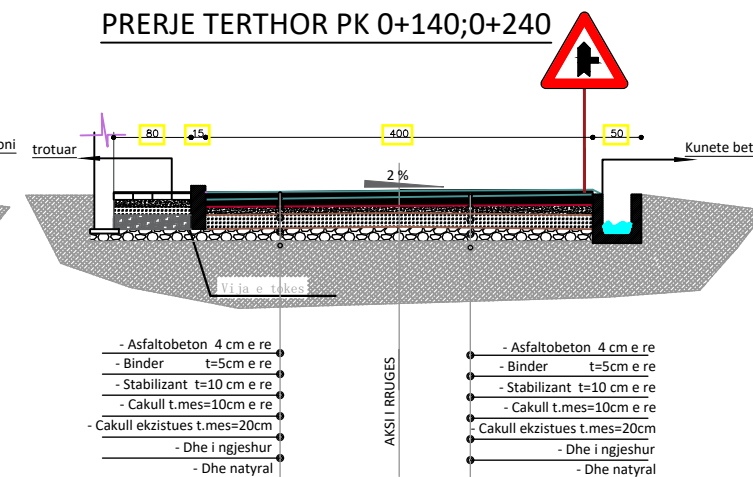

PROFILAT TERTHORE

REPUBLICA E SHQIPERISE BASHKIA KRUIJE	PROJEKT ZBATIMI " SISTEMIM-ASFALTIM I RRUGES "SHKOLLES",FSHATI BORIZANE,NJA.THUMANE,KRUIJE	PROJEKTUES :	" ERALD G " SHPK	FLETA 11
		SHKALLA	1 : __	
" ERALD G " SHPK				202_