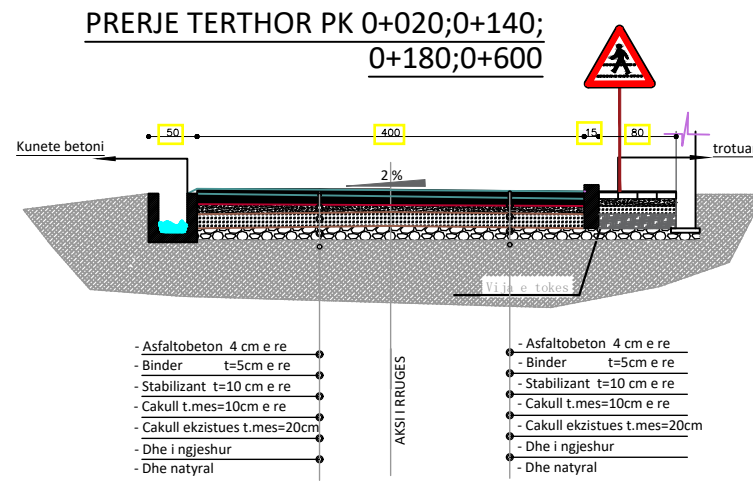

PROFILAT TERTHORE

REPUBLICA E SHQIPERISE BASHKIA KRUIJE	PROJEKT ZBATIMI " SISTEMIM-ASFALTIM I RRUGES "SHKOLLES",FSHATI BORIZANE,NJA.THUMANE,KRUIJE	PROJEKTUES :	" ERALD G " SHPK	FLETA 11
		SHKALLA	1 : __	
" ERALD G " SHPK				202_