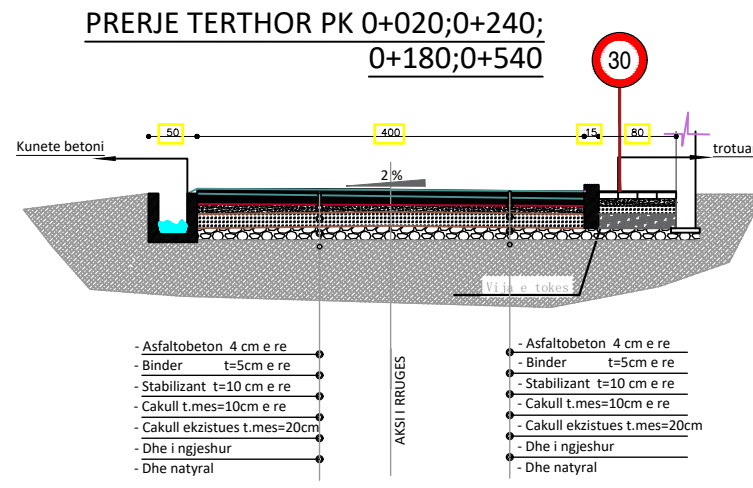

PROFILAT TERTHORE

REPUBLICA E SHQIPERISE BASHKIA KRUIJE	PROJEKT ZBATIMI " SISTEMIM-ASFALTIM I RRUGES "SHKOLLES",FSHATI BORIZANE,NJA.THUMANE,KRUIJE	PROJEKTUES :	" ERALD G " SHPK	FLETA 11
		SHKALLA	1 : __	
" ERALD G " SHPK				202_