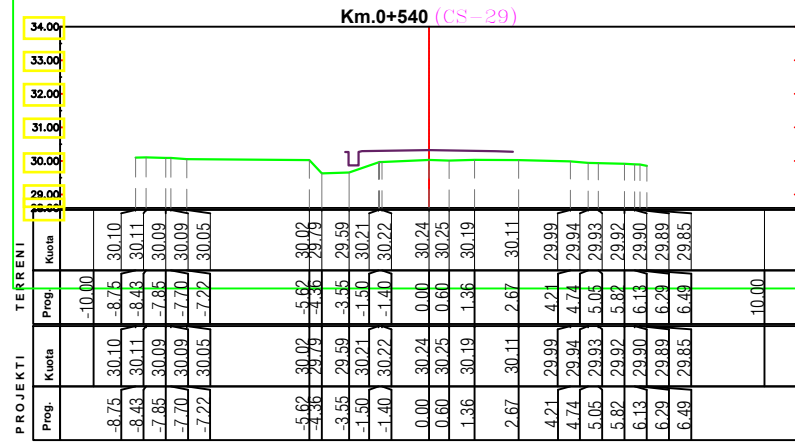

FLETA 10

" ERALD G " SHPK

SHKALLA

1: _

202_

PROFILAT TERTHORE

REPUBLIKA E SHQIPERISE
BASHKIA KRUIJE

PROJEKT ZBATIMI