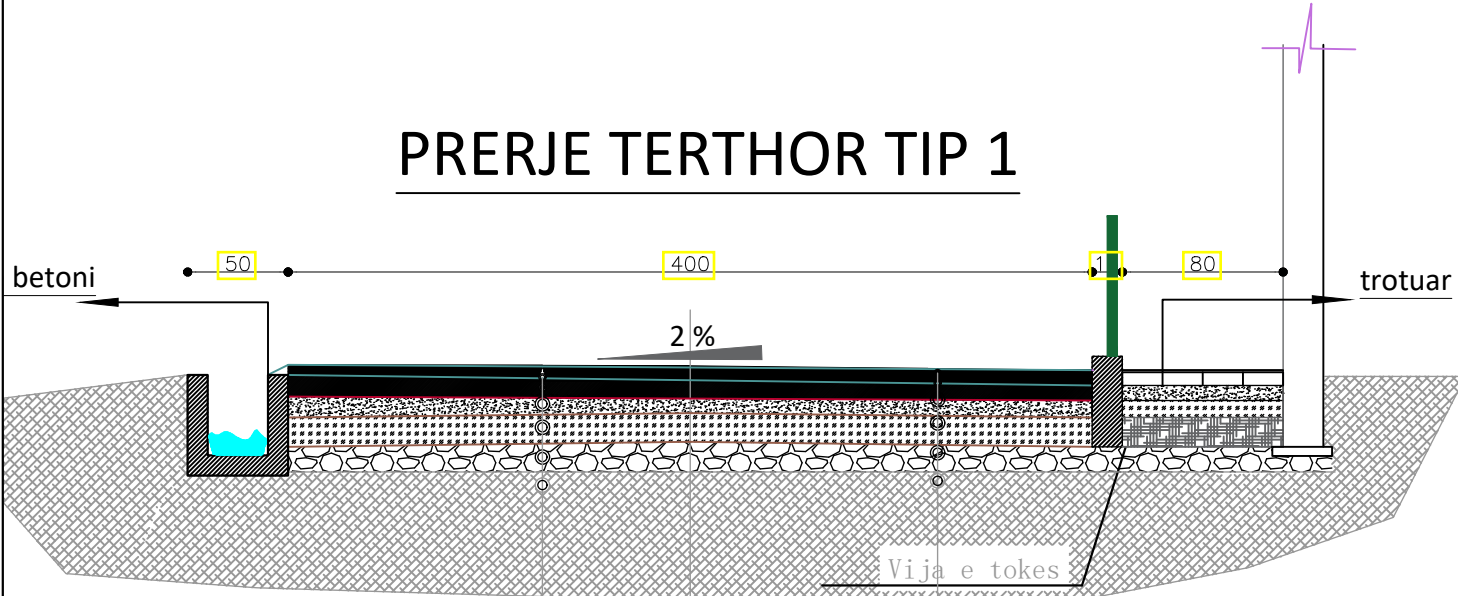

PRERJE TERTHOR TIP 1

- Asfaltobeton 4 cm e re
- Binder t=5cm e re
- Stabilizant t=10 cm e re
- Cakull t.mes=10cm e re
- Cakull ekzistues t.mes=20cm
- Dhe i ngjeshur
- Dhe natyral

AKSI I RRUGES

- Asfaltobeton 4 cm e re
- Binder t=5cm e re
- Stabilizant t=10 cm e re
- Cakull t.mes=10cm e re
- Cakull ekzistues t.mes=20cm
- Dhe i ngjeshur
- Dhe natyral