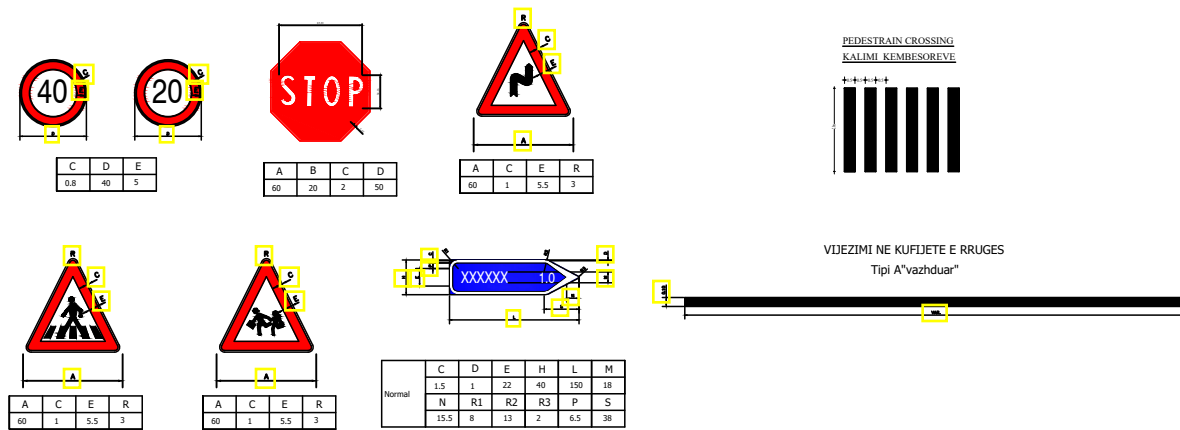

PROHIBIT SIGN SHENJA PARANDALUES

Limit shpejtësie
Rreth: e kuqe reflektive
Simboli: e zeze reflektive

Speed limit sign
Circle: red reflective
Sign: black reflective

Ndalim parakalimi
Cepi & sfondi: e bardhe reflektive
Rrethi: e kuqe reflektive
Simboli: e zeze dhe kuqe reflektive

Overtake prohibit
Edge & background: white reflective
Circle: red reflective
Sign: black & red reflective