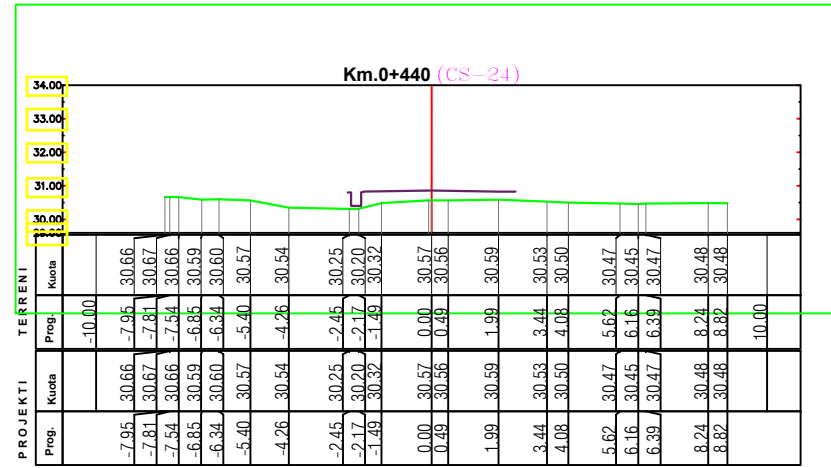

PROFILAT TERTHORE

REPUBLIKA E SHQIPERISE
BASHKIA KRUJE

PROJEKT ZBATIMI
" SISTEMIM-ASFALTIM I RRUGES "SHKOLLES",FSHATI
BORIZANE,NJA.THUMANE,KRUJE

PROFILI TERTHOR

PROJEKTUES : " ERALD G " SHPK

FLETA 10

" ERALD G " SHPK

SHKALLA

1: _

202_