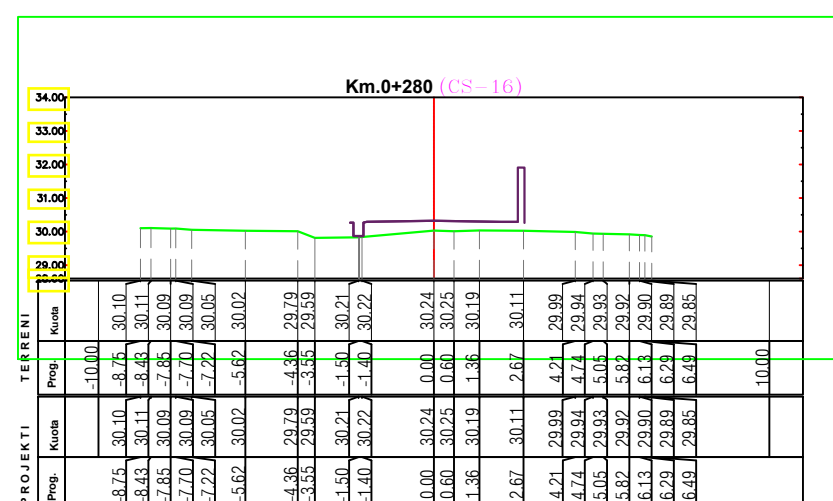

PROFILAT TERTHORE