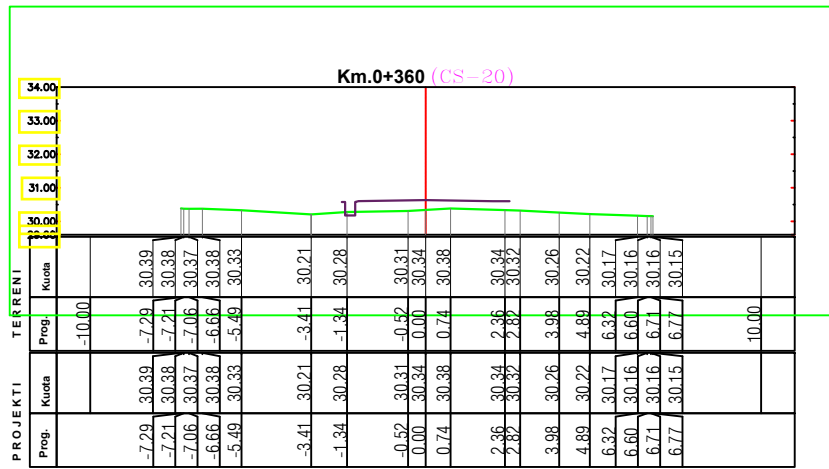

PROFILAT TERTHORE

REPUBLIKA E SHQIPERISE
BASHKIA KRUJE

PROJEKT ZBATIMI
" SISTEMIM-ASFALTIM I RRUGES "SHKOLLES",FSHATI
BORIZANE,NJA.THUMANE,KRUJE

PROFILI TERTHOR

PROJEKTUES : " ERALD G " SHPK

FLETA 10

" ERALD G " SHPK

SHKALLA

1: _

202_