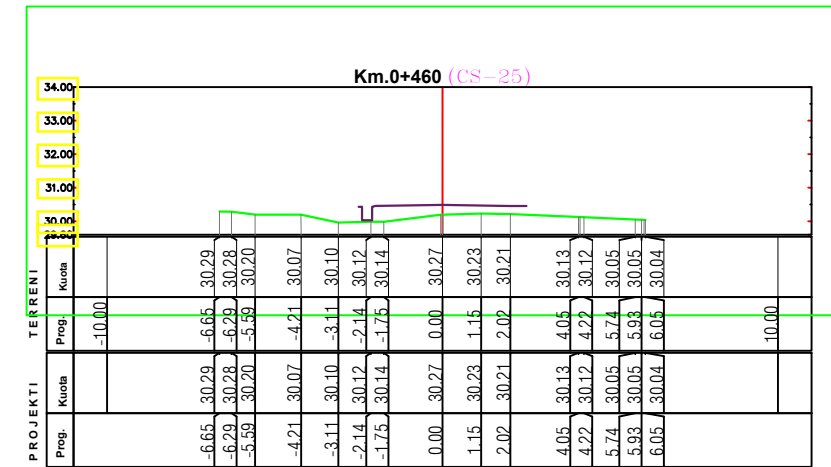

PROFILAT TERTHORE

REPUBLIKA E SHQIPERISE
BASHKIA KRUJE

PROJEKT ZBATIMI
" SISTEMIM-ASFALTIM I RRUGES "SHKOLLES",FSHATI
BORIZANE,NJA.THUMANE,KRUJE

PROFILI TERTHOR

PROJEKTUES : " ERALD G " SHPK

FLETA 10

" ERALD G " SHPK

SHKALLA

1: _

202_