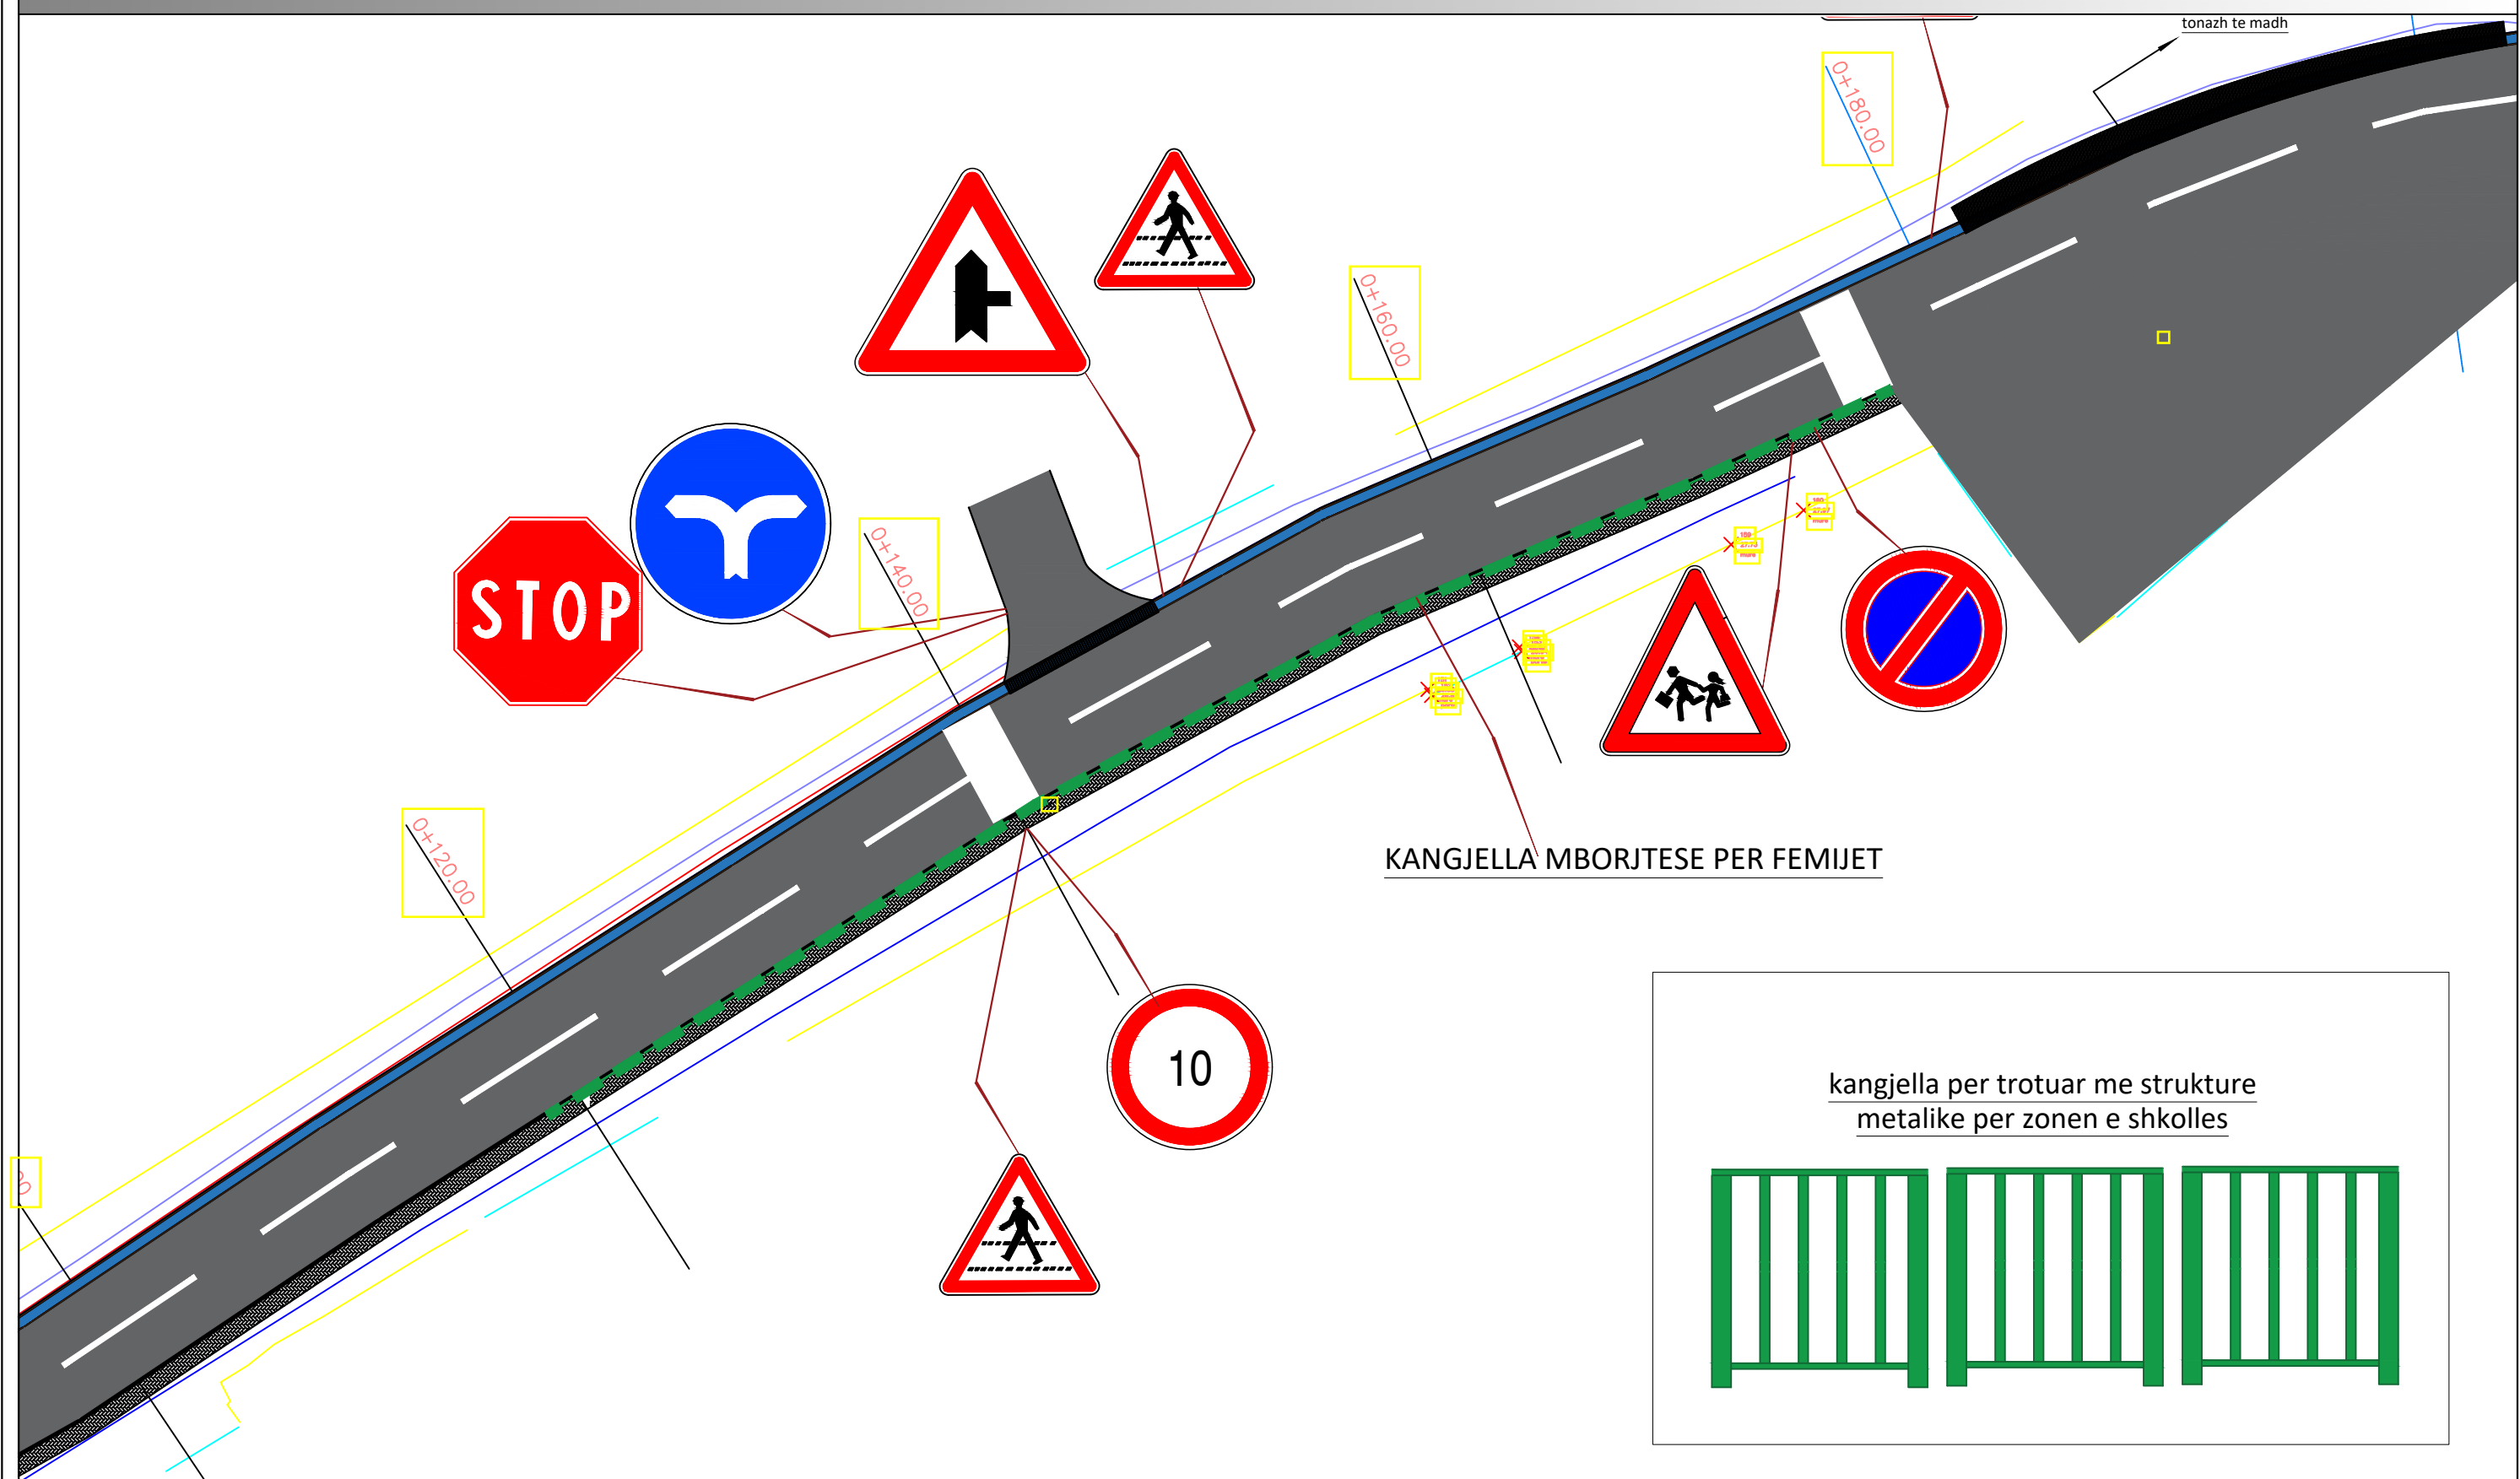

KANGJELLA MBROJETESE

KANGJELLA MBORJTESE PER FEMIJET

kangjella per trotuar me strukture metalike per zonen e shkolles

REPUBLICA E SHQIPERISE BASHKIA KRUJE	PROJEKT ZBATIMI " SISTEMIM-ASFALTIM I RRUGES "SHKOLLES",FSHATI BORIZANE,NJA.THUMANE,KRUJE	PROFILI TERTHOR	PROJEKTUES :	" ERALD G " SHPK	FLETA 11
			SHKALLA	1 : __	202_