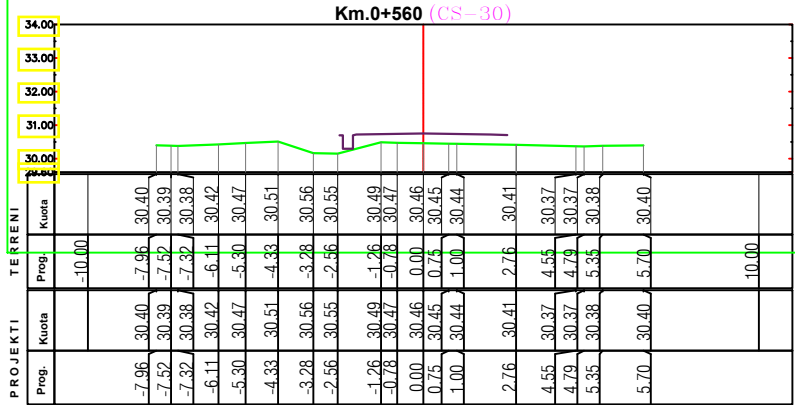

FLETA 10

" ERALD G " SHPK

SHKALLA

1: _

202_

PROFILAT TERTHORE

REPUBLIKA E SHQIPERISE
BASHKIA KRUIJE

PROJEKT ZBATIMI