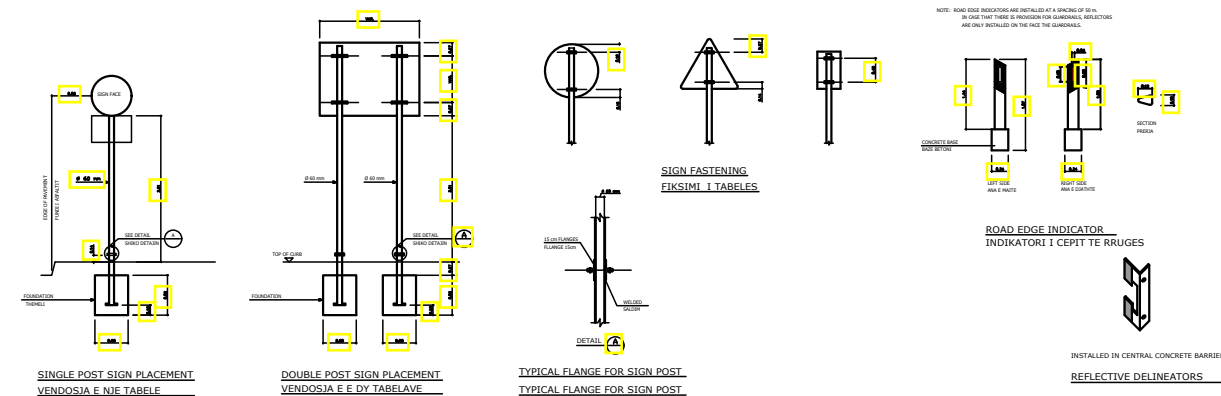

PROHIBIT SIGN SHENJA PARANDALUES

Limit shpejtësie
Rreth: e kuqe reflektive
Simboli: e zeze reflektive

Speed limit sign
Circle: red reflective
Sign: black reflective

Ndalim parakalimi
Cepi & sfondi: e bardhe reflektive
Rrethi: e kuqe reflektive
Simboli: e zeze dhe kuqe reflektive

Overtake prohibit
Edge & background: white reflective
Circle: red reflective
Sign: black & red reflective

STANDARD SIGN SHENJAT STANDARDE

WARNING SIGN

Triangle: red reflective
Background: red reflective
Symbol: black
SHENJAT PARANDALUESË
Trekëndeshi: e kuqe reflektive
Sfondi: e kuqe reflektive
Simboli: zeze

INFORMATION SIGN TABELAT INFORMUESE

COMPLEMENTARY SIGN TABELAT PLOTESUESE

Sign: white reflective
Background: black
Tabela: e bardhe reflektive
Sfondi: e zeze

ADDITIONAL PANEL TABELAT SHITESË

Background: white reflective
Sfondi: e bardhe reflektive