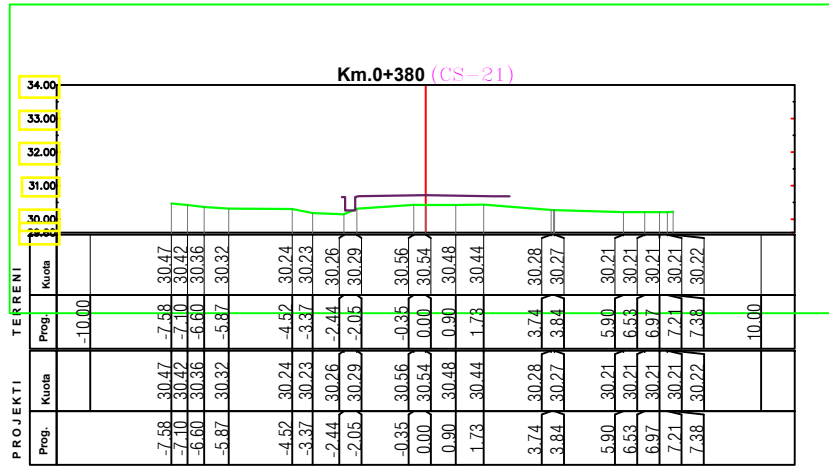

PROFILAT TERTHORE

REPUBLIKA E SHQIPERISE
BASHKIA KRUJE

PROJEKT ZBATIMI
" SISTEMIM-ASFALTIM I RRUGES "SHKOLLES",FSHATI
BORIZANE,NJA.THUMANE,KRUJE

PROFILI TERTHOR

PROJEKTUES : " ERALD G " SHPK

FLETA 10

" ERALD G " SHPK

SHKALLA

1: _

202_