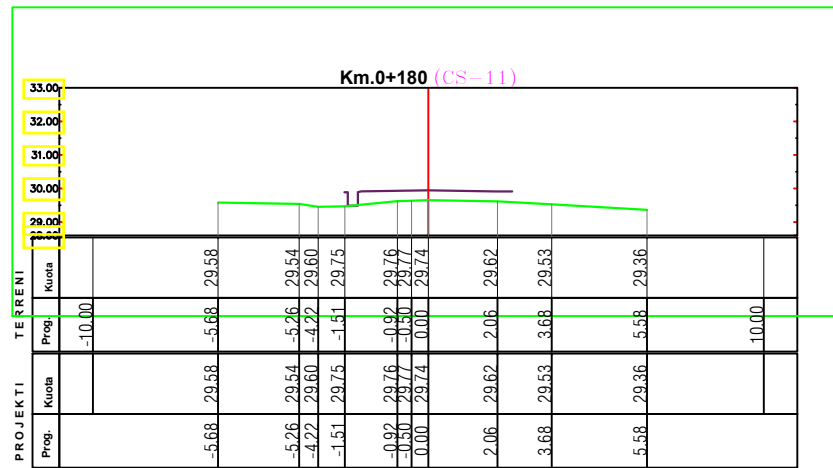

PROFILAT TERTHORE