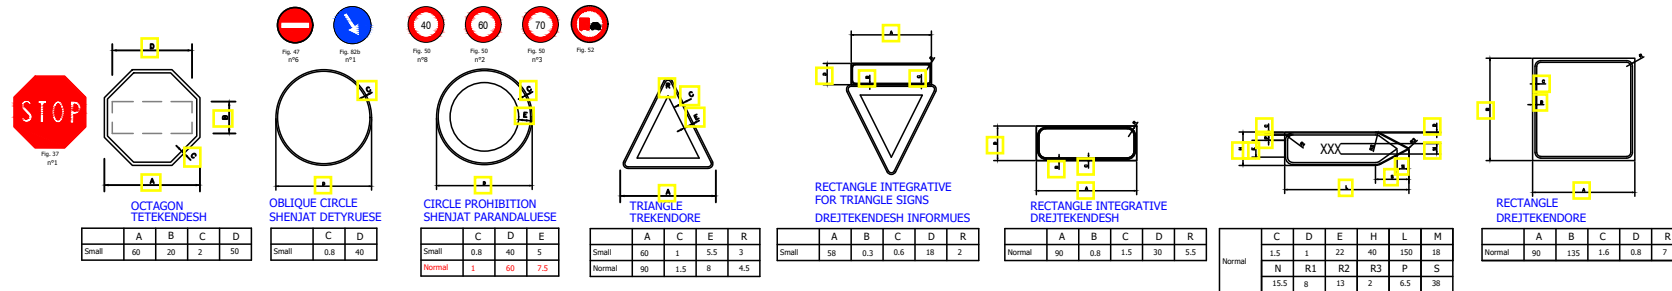

PROHIBIT SIGN SHENJA PARANDALUES

Limit shpejtësie
Rreth: e kuqe reflektive
Simboli: e zeze reflektive

Speed limit sign
Circle: red reflective
Sign: black reflective

Ndalim parakalimi
Cepi & sfondi: e bardhe reflektive
Rrethi: e kuqe reflektive
Simboli: e zeze dhe kuqe reflektive

Overtake prohibit
Edge & background: white reflective
Circle: red reflective
Sign: black & red reflective