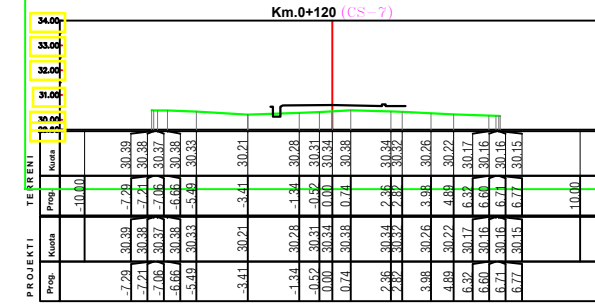

PROFILAT TERTHORE