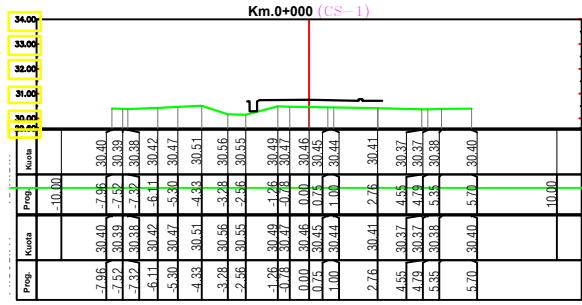

PROFILAT TERTHORE