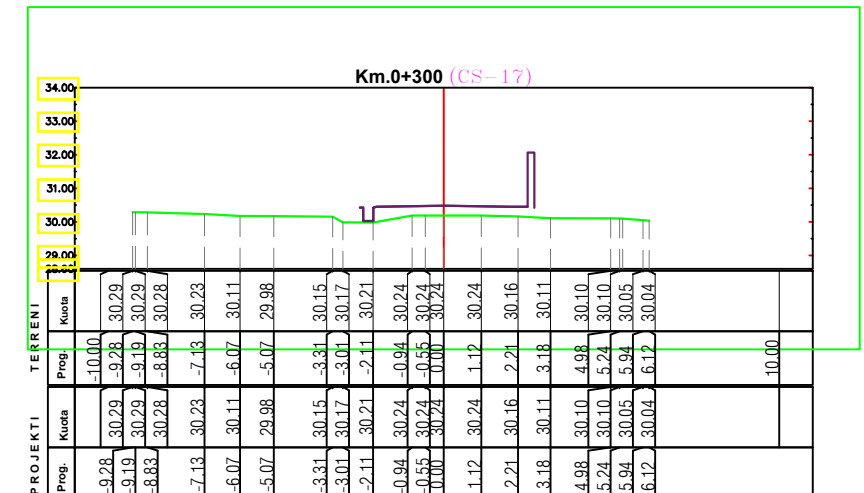

PROFILAT TERTHORE