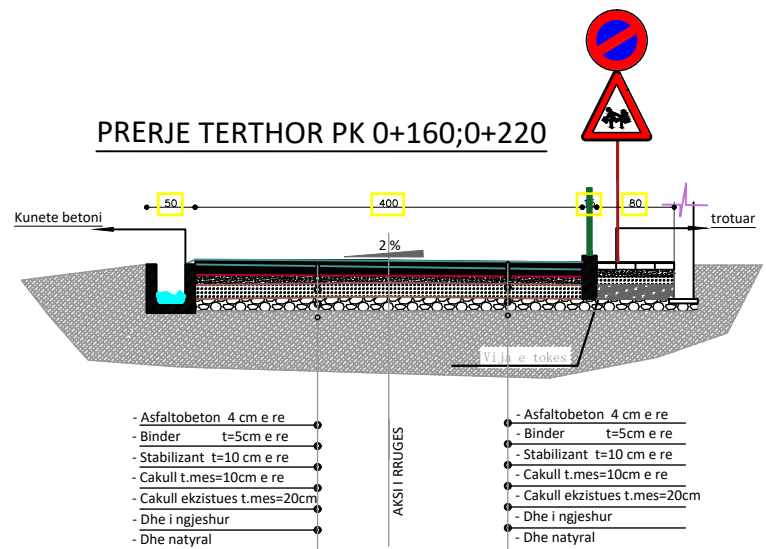

PROFILAT TERTHORE

REPUBLICA E SHQIPERISE BASHKIA KRUIJE	PROJEKT ZBATIMI " SISTEMIM-ASFALTIM I RRUGES "SHKOLLES",FSHATI BORIZANE,NJA.THUMANE,KRUIJE	PROJEKTUES :	" ERALD G " SHPK	FLETA 11
		SHKALLA	1 : __	
" ERALD G " SHPK				202_