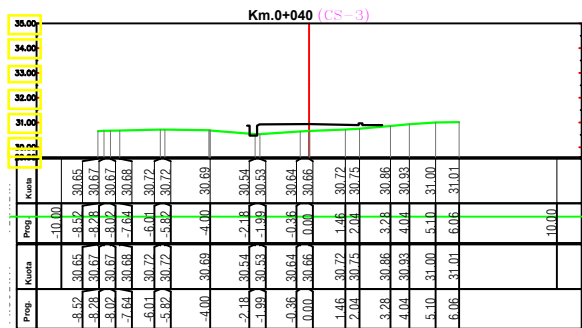

PROFILAT TERTHORE