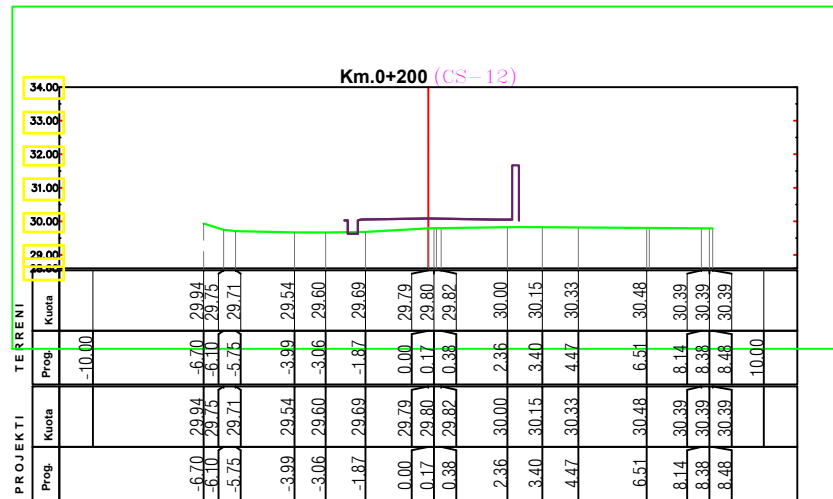

PROFILAT TERTHORE