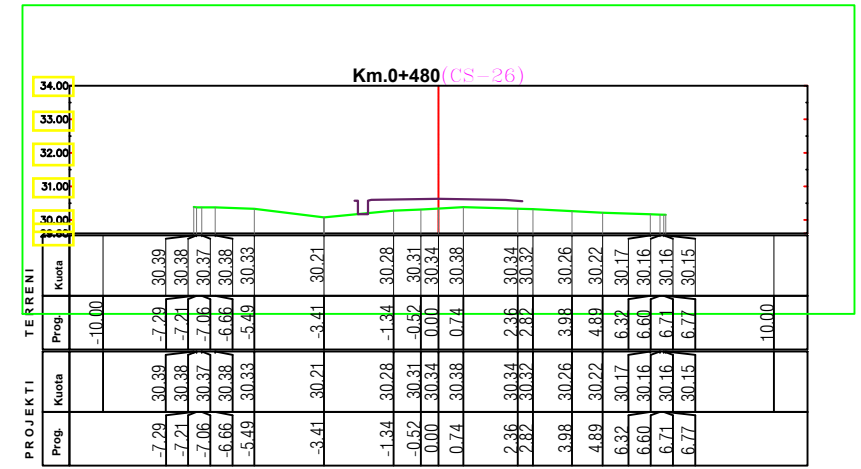

PROFILAT TERTHORE

REPUBLIKA E SHQIPERISE
BASHKIA KRUJE

PROJEKT ZBATIMI
" SISTEMIM-ASFALTIM I RRUGES "SHKOLLES",FSHATI
BORIZANE,NJA.THUMANE,KRUJE

PROFILI TERTHOR

PROJEKTUES : " ERALD G " SHPK

FLETA 10

" ERALD G " SHPK

SHKALLA

1: _

202_