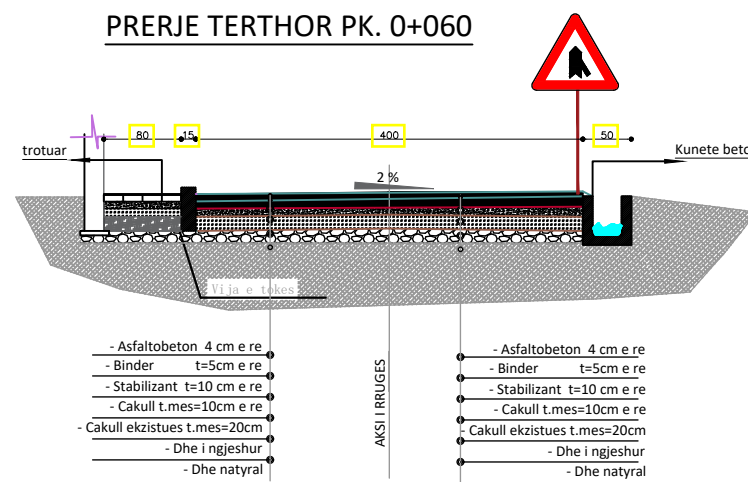

PROFILAT TERTHORE

REPUBLICA E SHQIPERISE BASHKIA KRUIJE	PROJEKT ZBATIMI " SISTEMIM-ASFALTIM I RRUGES "SHKOLLES",FSHATI BORIZANE,NJA.THUMANE,KRUIJE	PROJEKTUES :	" ERALD G " SHPK	FLETA 11
		SHKALLA	1 : __	
" ERALD G " SHPK				202_