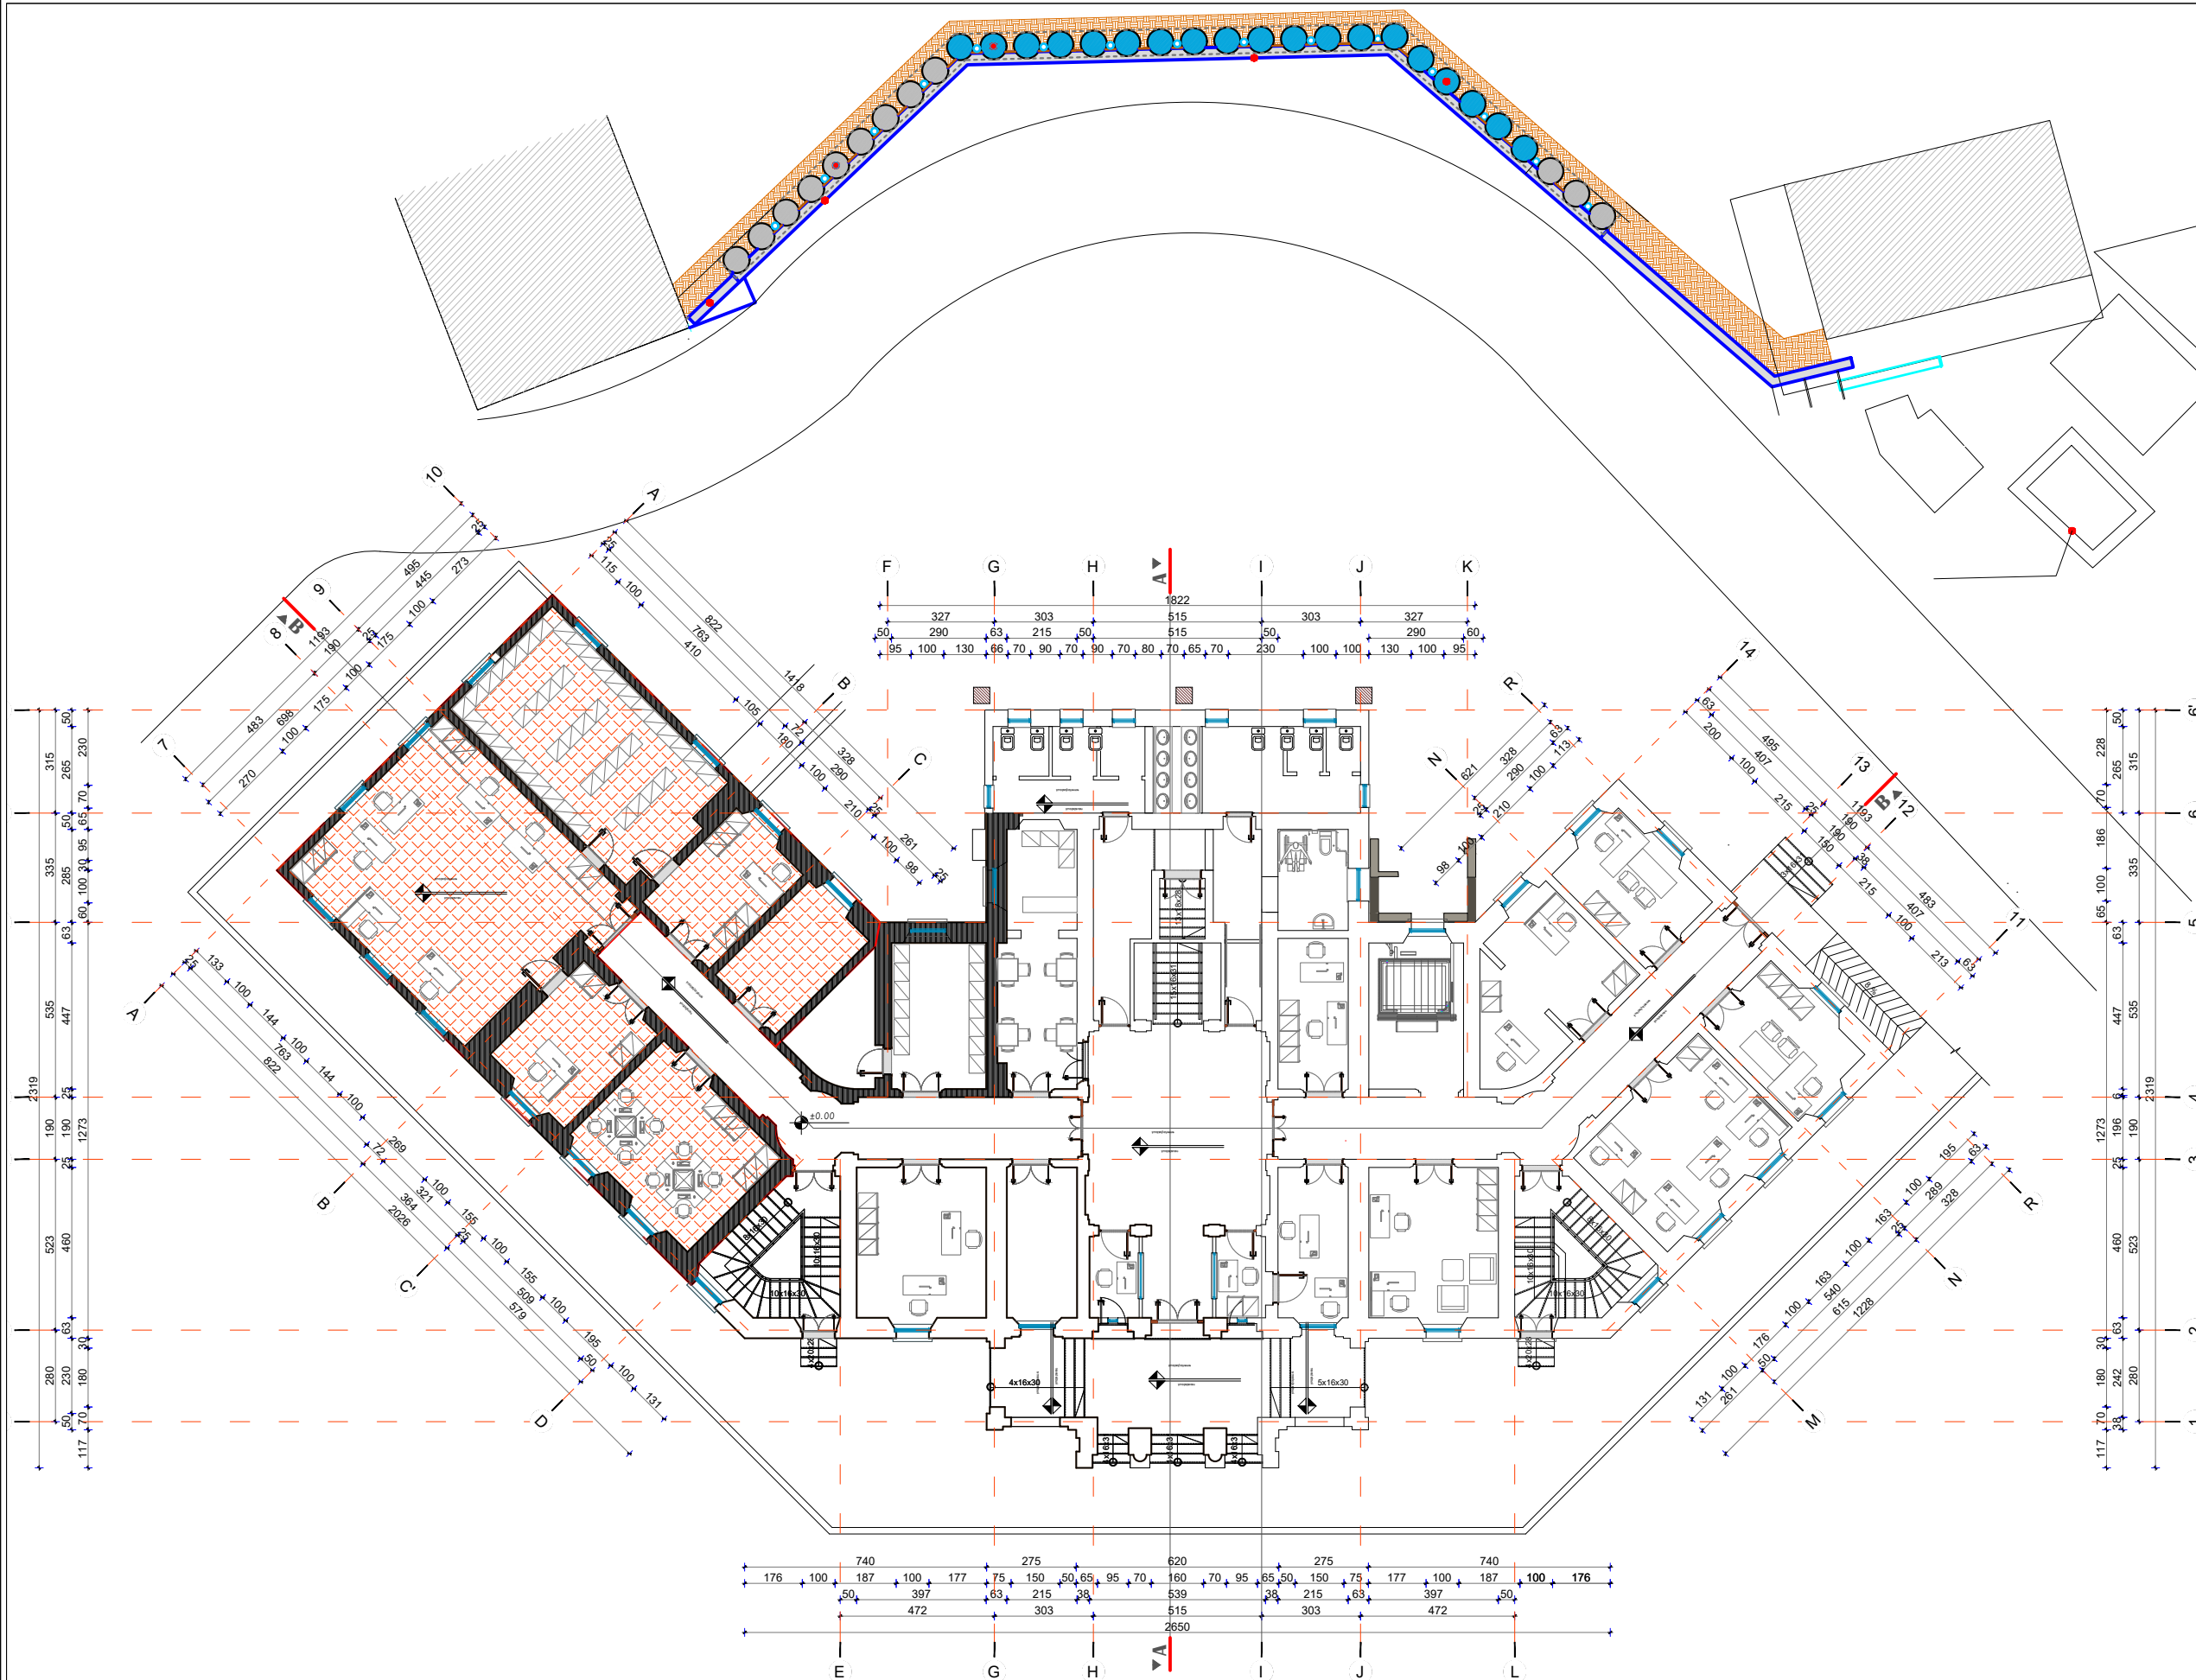

BASHKIA VLORE

DREJTORIA E URBANISTIKËS

Projektoi:

Ark. Suela Abazaj
Ark. Klaudio Mehmetaj
Ark. Erisa Muka
Ark. Ingli Xhaferaj
Urb. Artan Hoshafi
Ing. Edmond Beqiri
Top. Kismet Agalliu

Drejtor: ZAMBAK SELMANI

INSTITUTI I TRASHEGIMISE KULTURORE VLORE

Drejtor IKTK
Orgest Feimi

Pergjegjes sektori
Marsel Berdaj

Të dhëna:

Sipërfaqe për rishikim
në zyra për
informacion= 178 m²

Shk. 1:200

PLANVENDOSJE E GJENDJES EKZISTUESE

ZYRË INFORMACIONI ME NJË NDALESË - BASHKIA VLORE (ONE STOP SHOP)

BASHKIA VLORE 2023

A-01