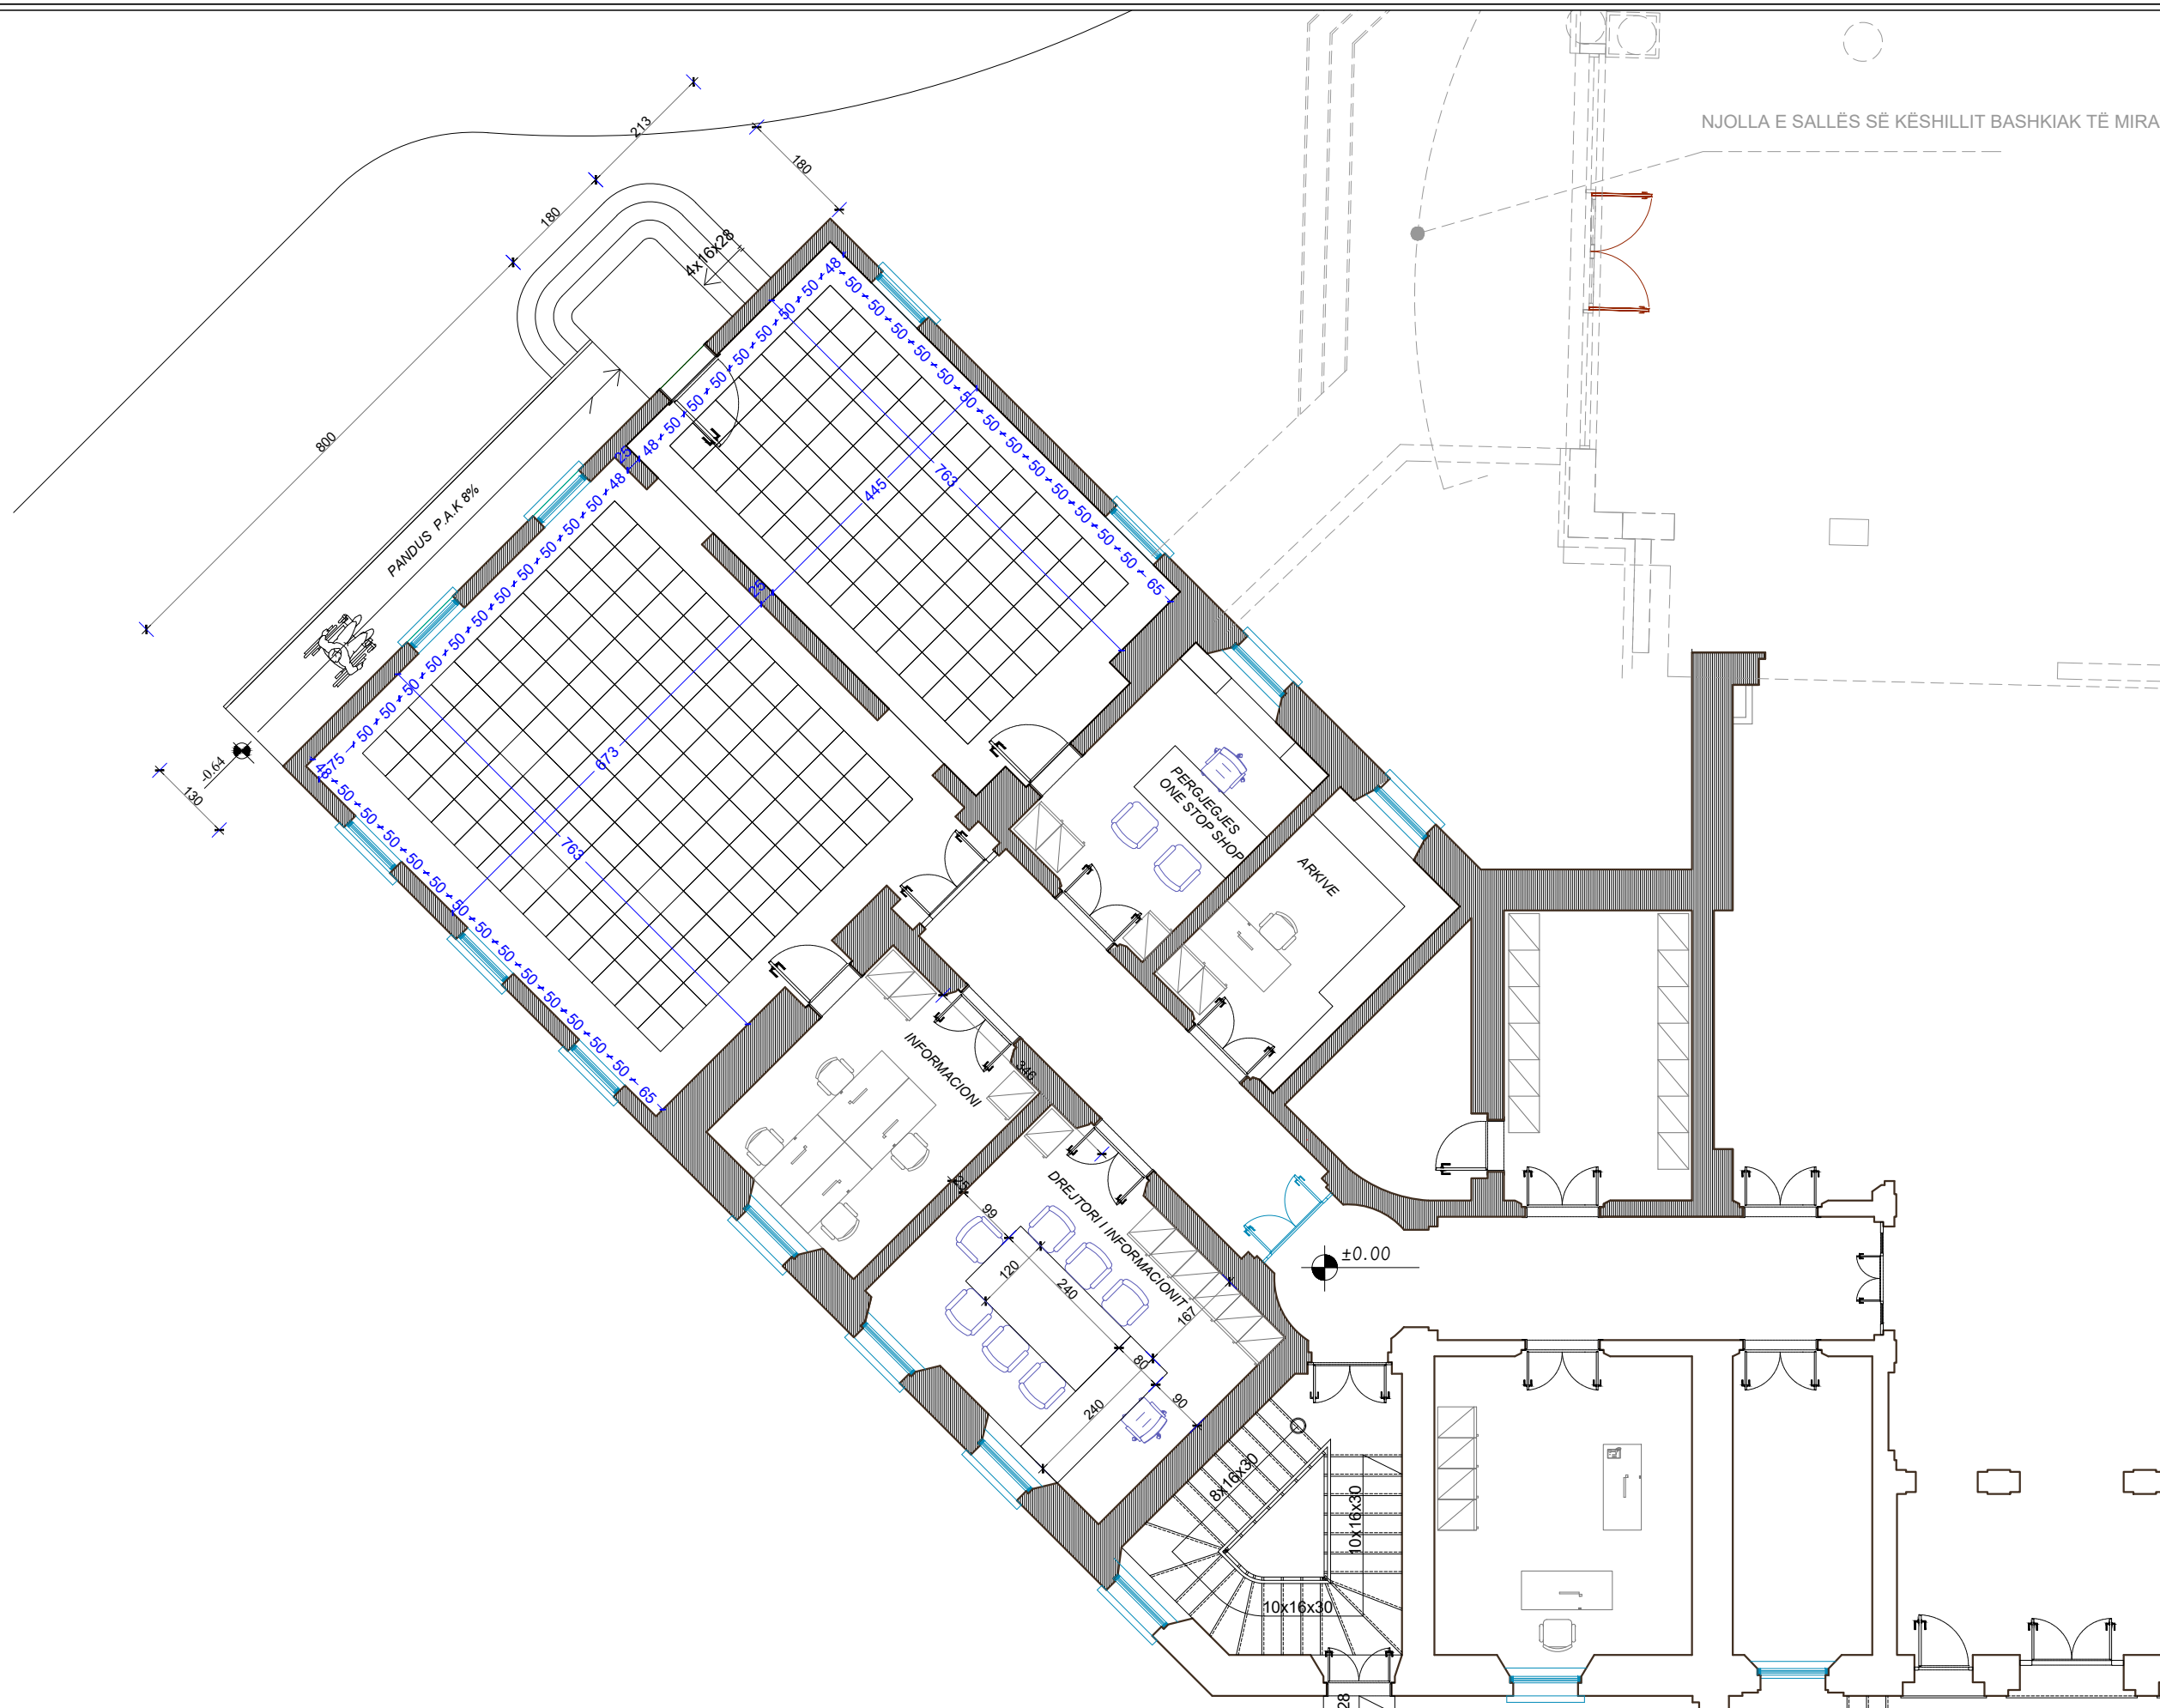

Shk. 1:100

PLANIMETRI E TAVANIT

ZYRË INFORMACIONI ME NJË NDALESË - BASHKIA VLORE (ONE STOP SHOP)

BASHKIA VLORE

DREJTORIA E  
URBANISTIKËS

Projektoi:

Ark. Suela Abazaj  
Ark. Klaudio Mehmetaj  
Ark. Erisa Muka  
Ark. Ingli Xhaferaj  
Urb. Artan Hoshafi  
Ing. Edmond Beqiri  
Top. Kismet Agalliu