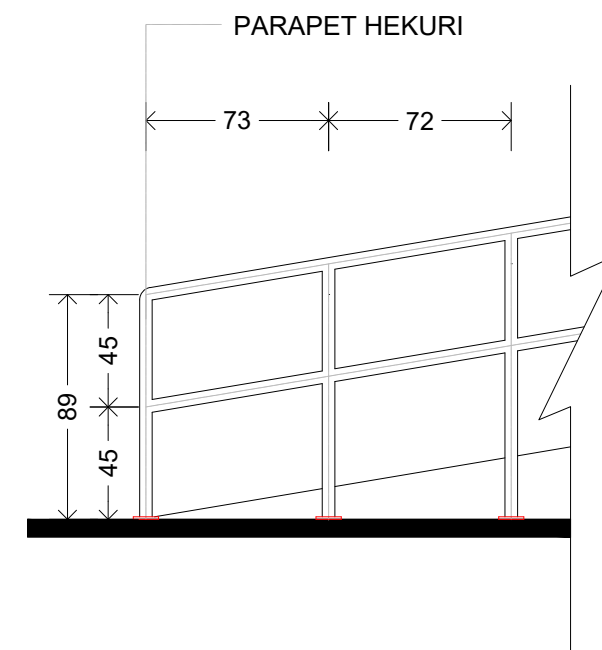

ZYRË INFORMACIONI ME NJË NDALESË - BASHKIA VLORE (ONE STOP SHOP)

BASHKIA VLORE 2023

A-07

DETAJ PANDUSI PAK

BASHKIA VLORE

DREJTORIA E  
URBANISTIKËS

Projektoi:

Ark. Suela Abazaj  
Ark. Klaudio Mehmetaj  
Ark. Erisa Muka  
Ark. Ingli Xhaferaj  
Urb. Artan Hoshafi  
Ing. Edmond Beqiri  
Top. Kismet Agalliu