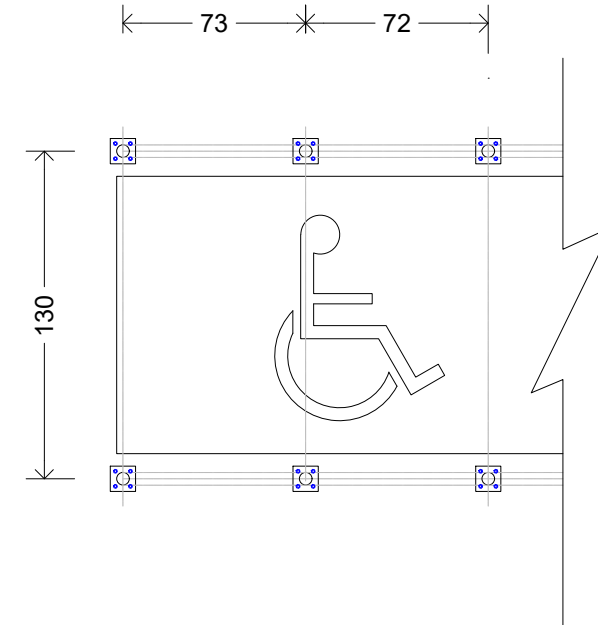

BASHKIA VLORE

DREJTORIA E
URBANISTIKËS

Projektoi:

Ark. Suela Abazaj
Ark. Klaudio Mehmetaj
Ark. Erisa Muka
Ark. Ingli Xhaferaj
Urb. Artan Hoshafi
Ing. Edmond Beqiri
Top. Kismet Agalliu

Drejtor: ZAMBAK SELMANI

INSTITUTI I
TRASHEGIMISE
KULTURORE VLORE

Drejtor IKTK
Orgest Feimi

Pergjegjes sektori
Marsel Berdaj

Të dhëna:

FASADA PAS NDERHYRJES

Shk. 1:100

PLANIMETRI E FSADES PAS NDERHYRJES

ZYRË INFORMACIONI ME NJË NDALESË - BASHKIA VLORE (ONE STOP SHOP)

BASHKIA VLORE 2023

A-08