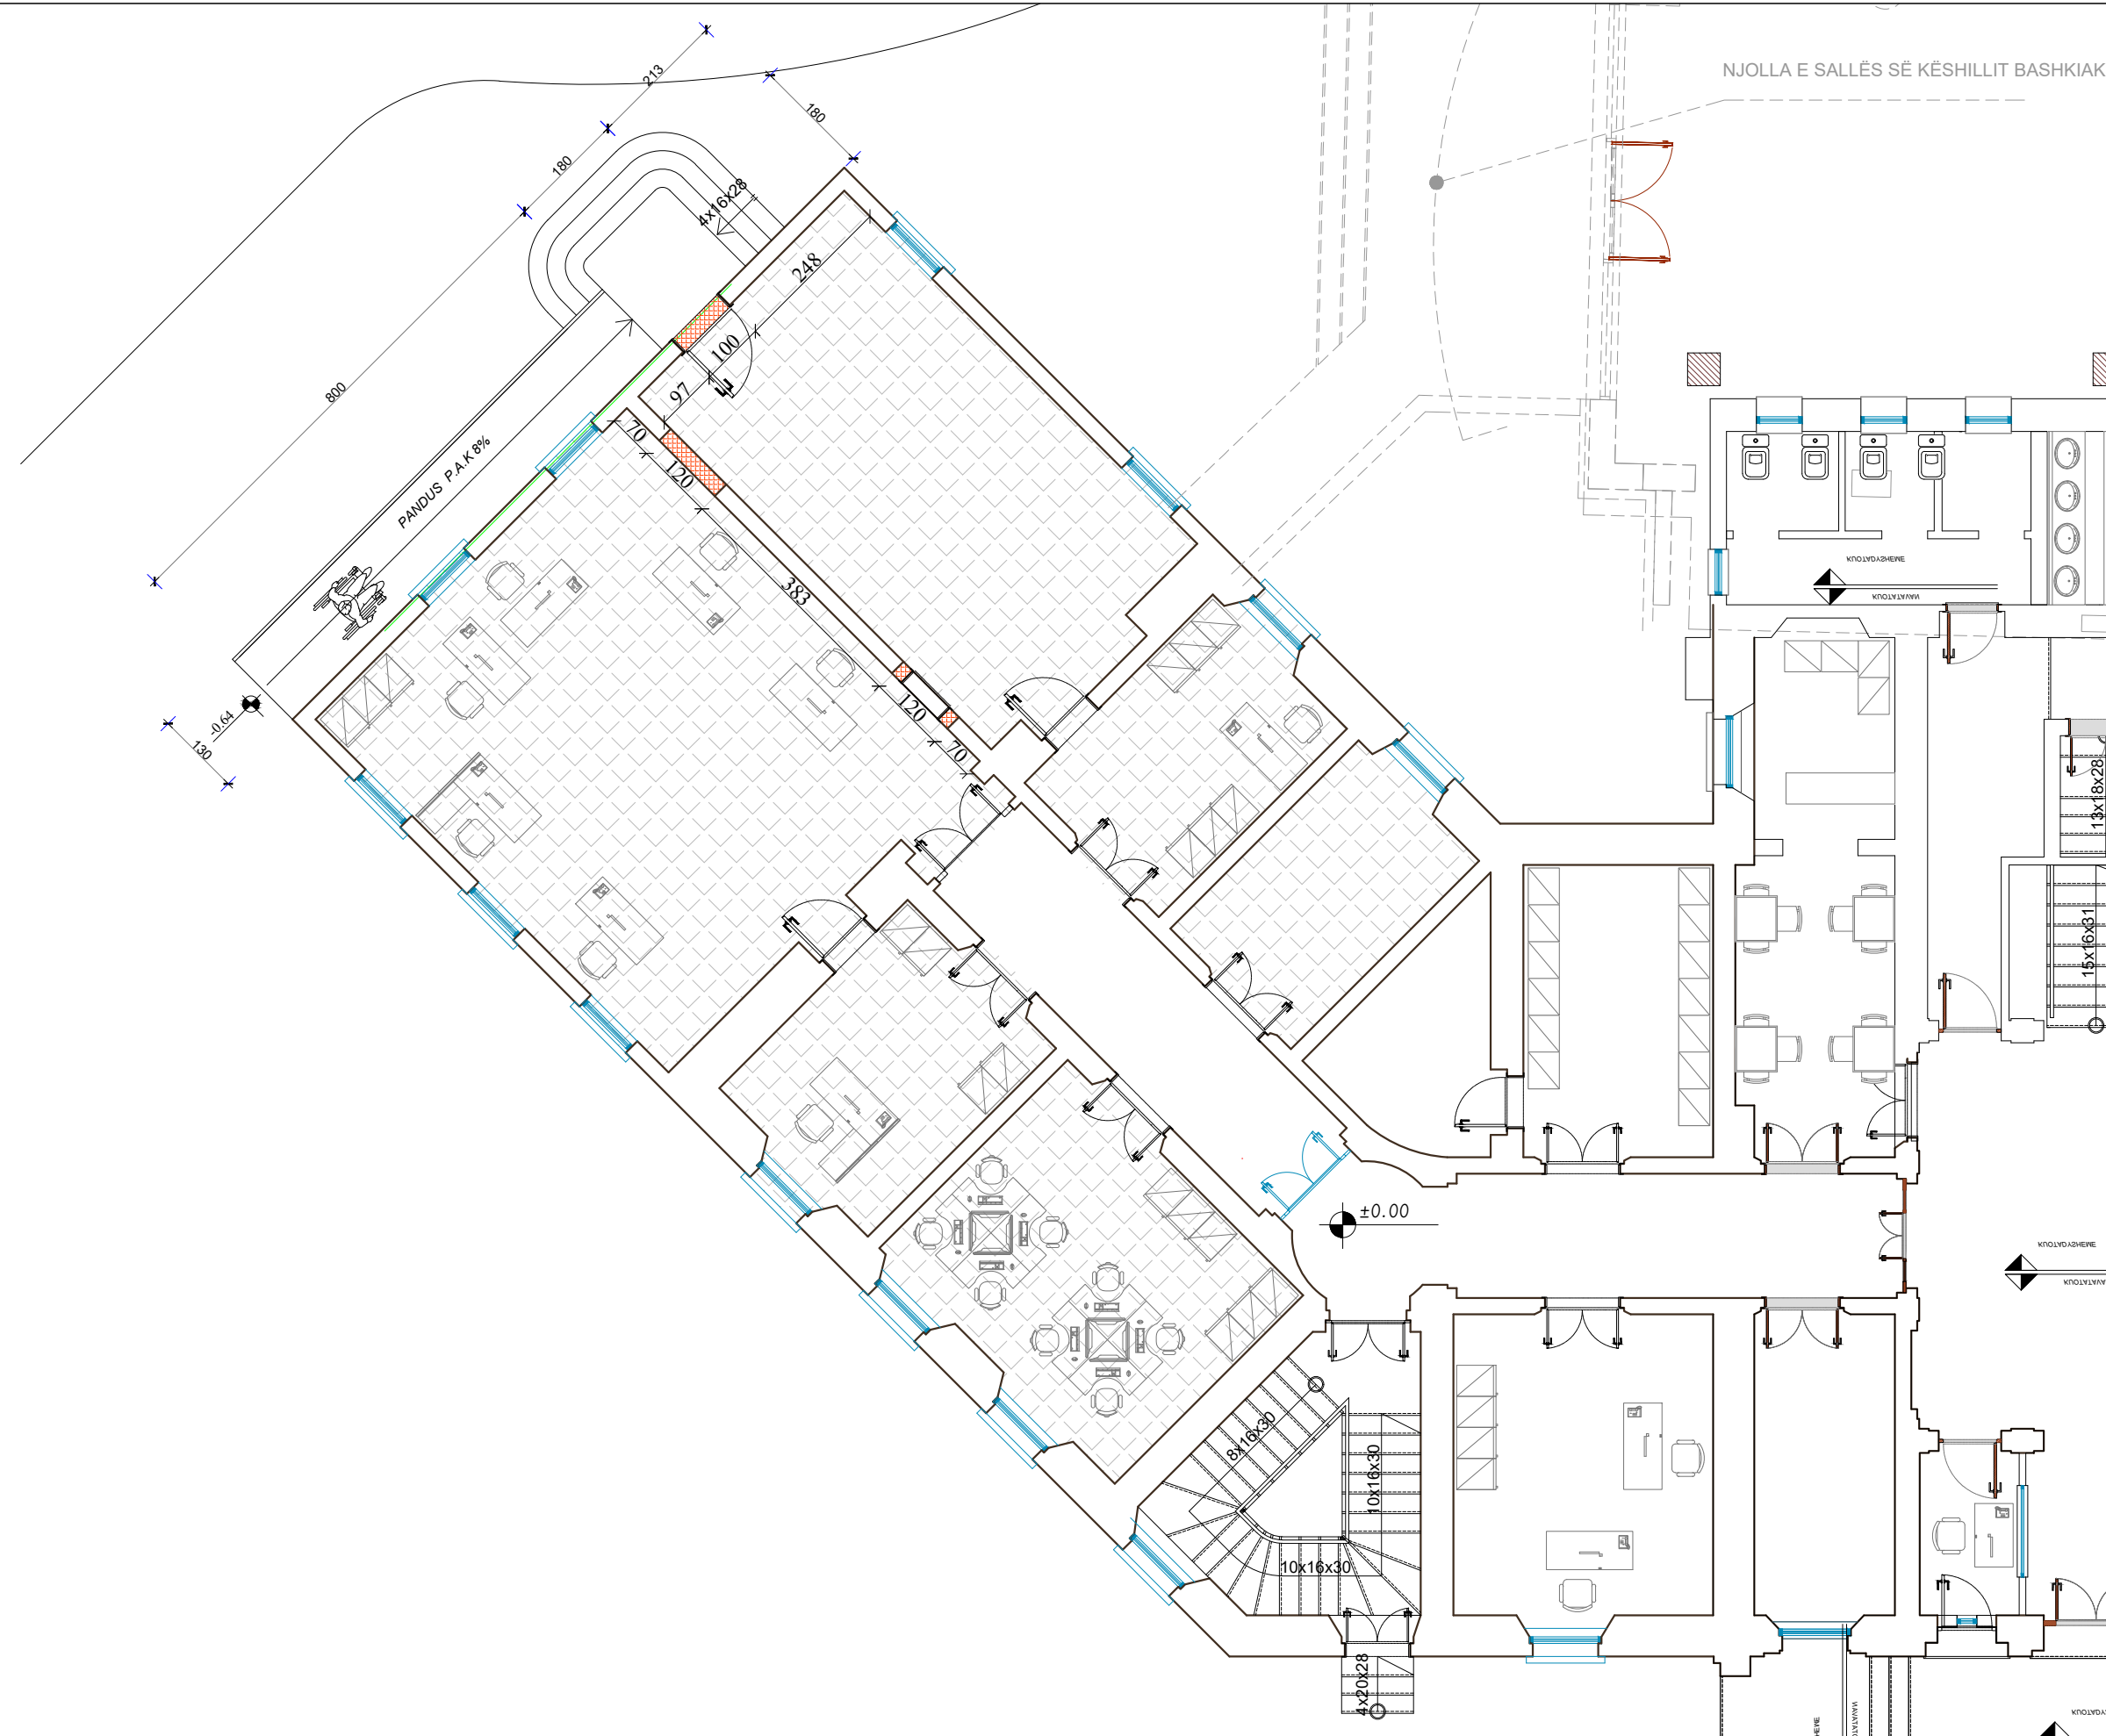

Shk. 1:100

PLANIMETRI E NDËRHYRJEVE

ZYRË INFORMACIONI ME NJË NDALESË - BASHKIA VLORE (ONE STOP SHOP)

BASHKIA VLORE 2023

A-03

BASHKIA VLORE

DREJTORIA E URBANISTIKËS

Projektoi: