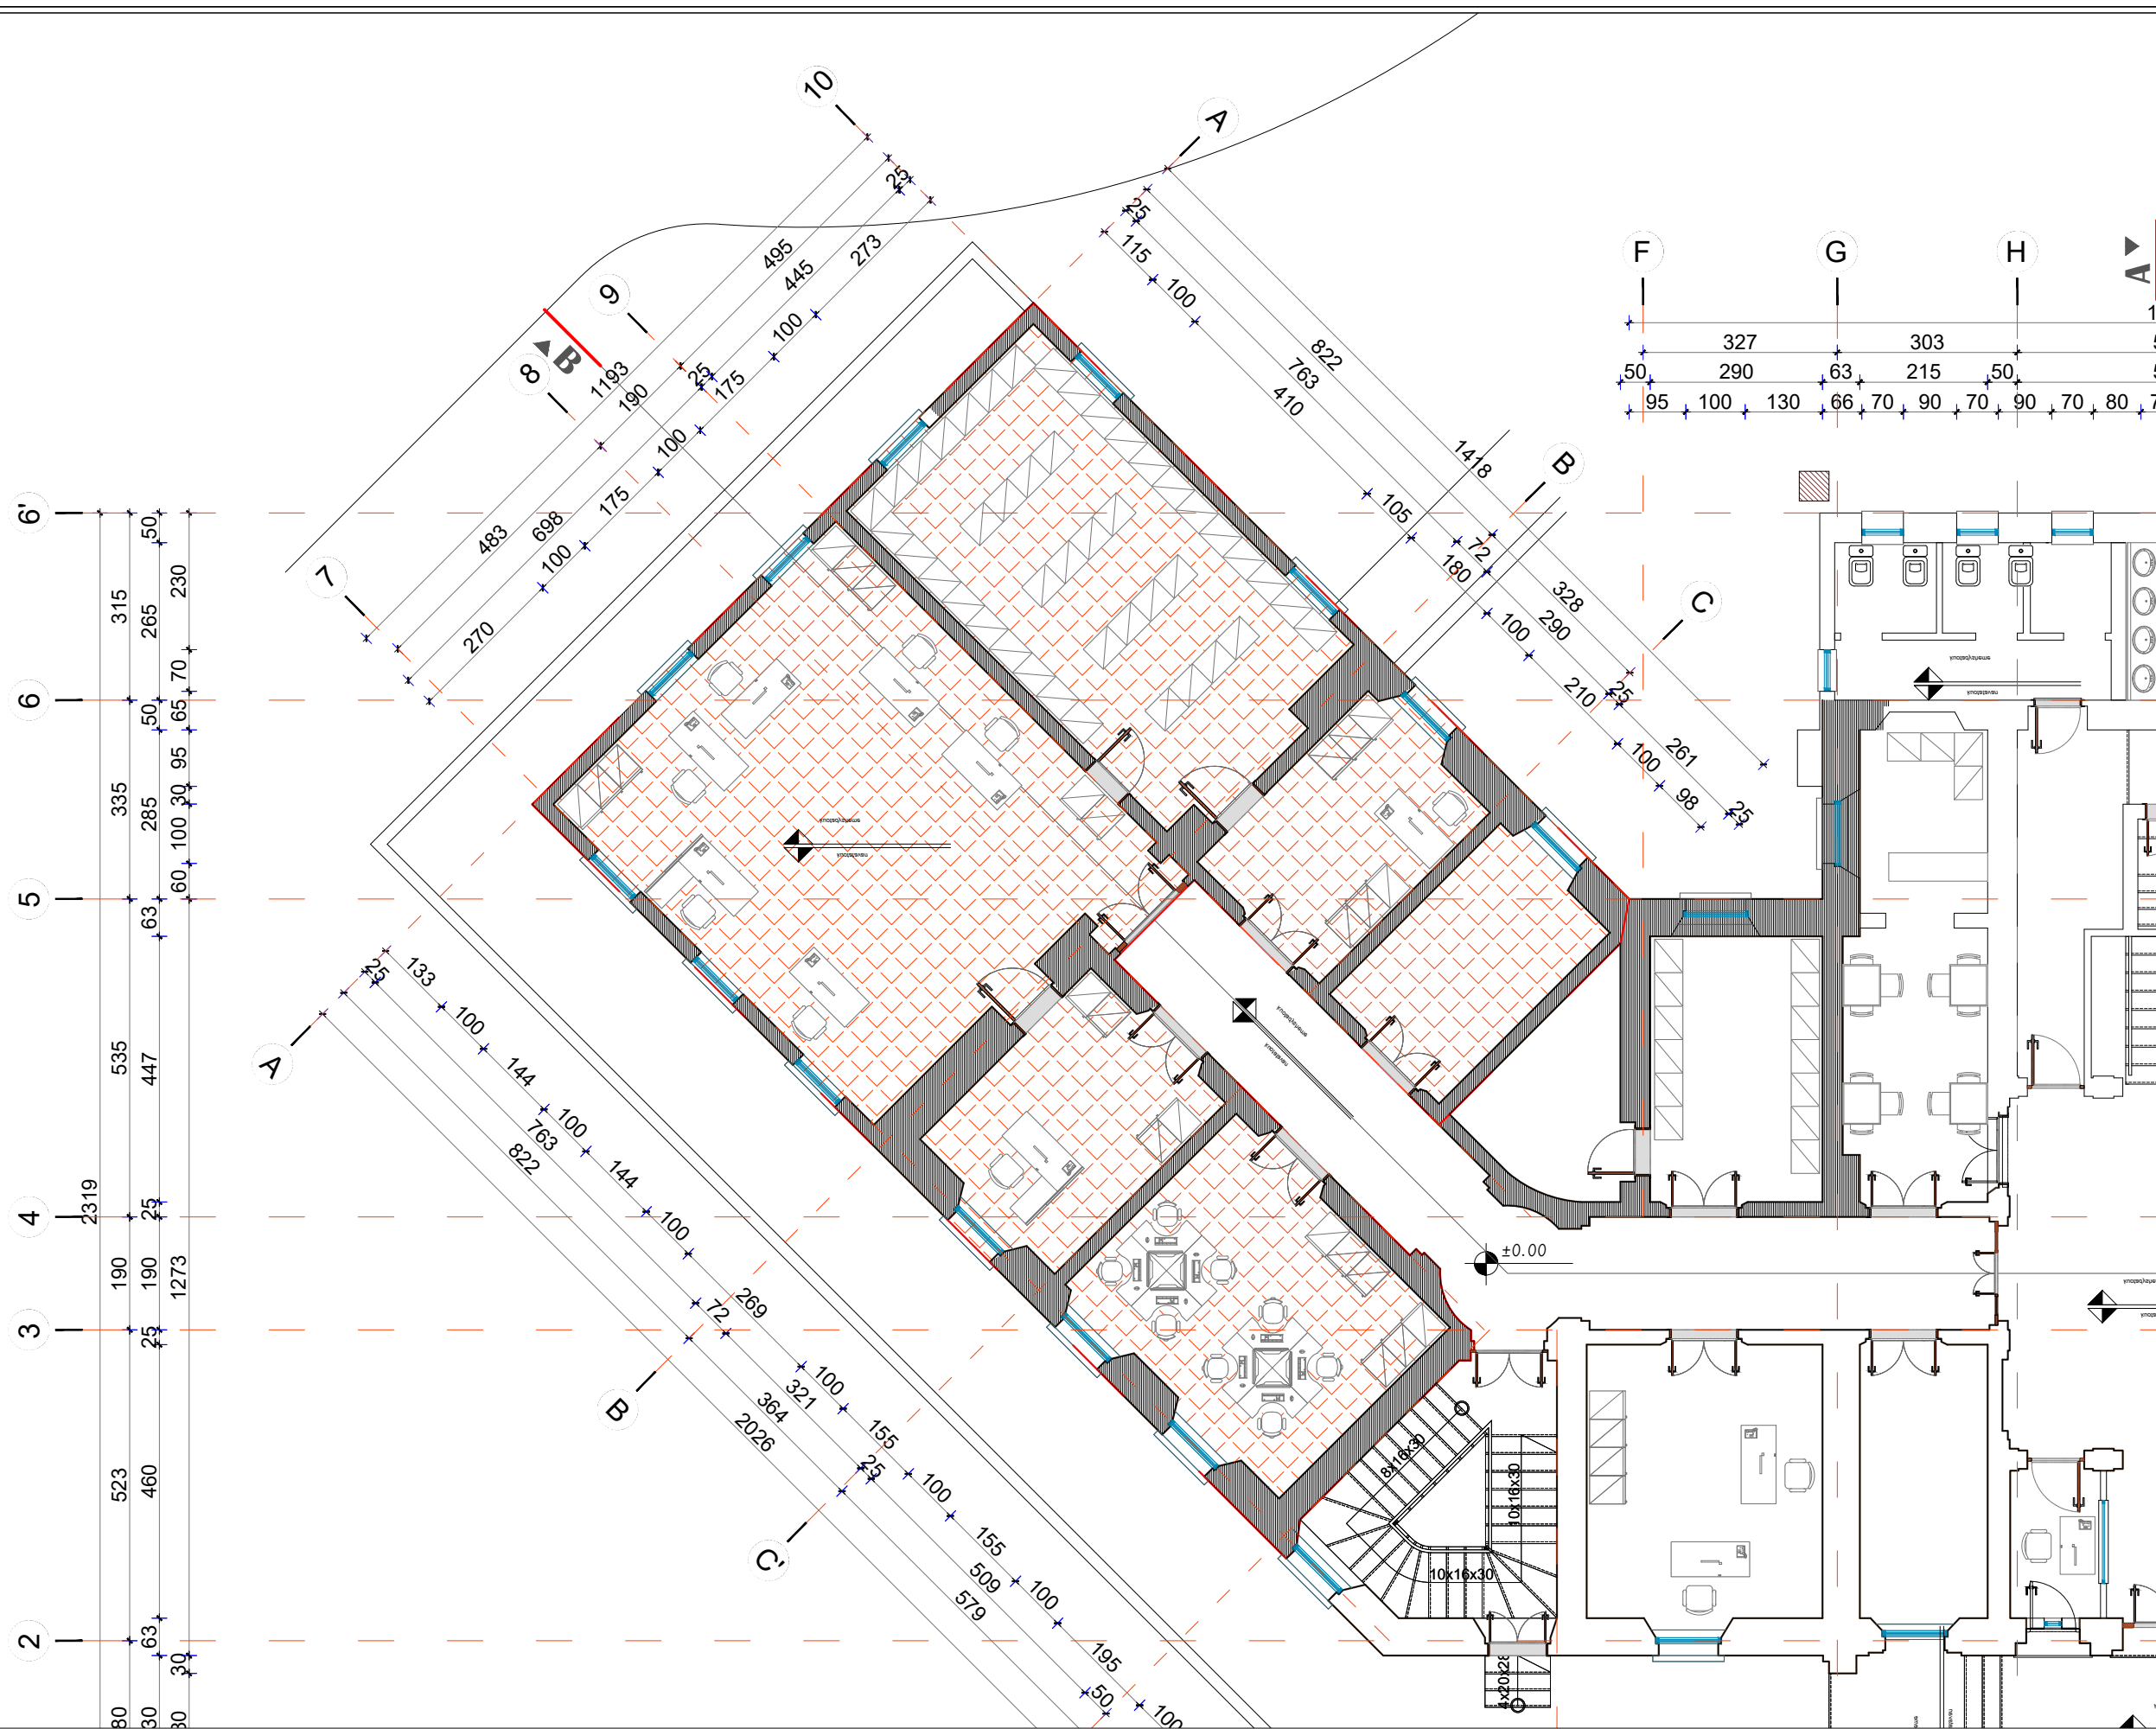

Drejtor I KTK  
Orgest Feimi

Pergjegjes sektori  
Marsel Berdaj

Të dhëna:

Sipërfaqe për rishikim  
në zyra për  
informacion= 178 m<sup>2</sup>

Shk. 1:100

PLANIMETRI E GJENDJES EKZISTUESE

ZYRË INFORMACIONI ME NJË NDALESË - BASHKIA VLORE (ONE STOP SHOP)