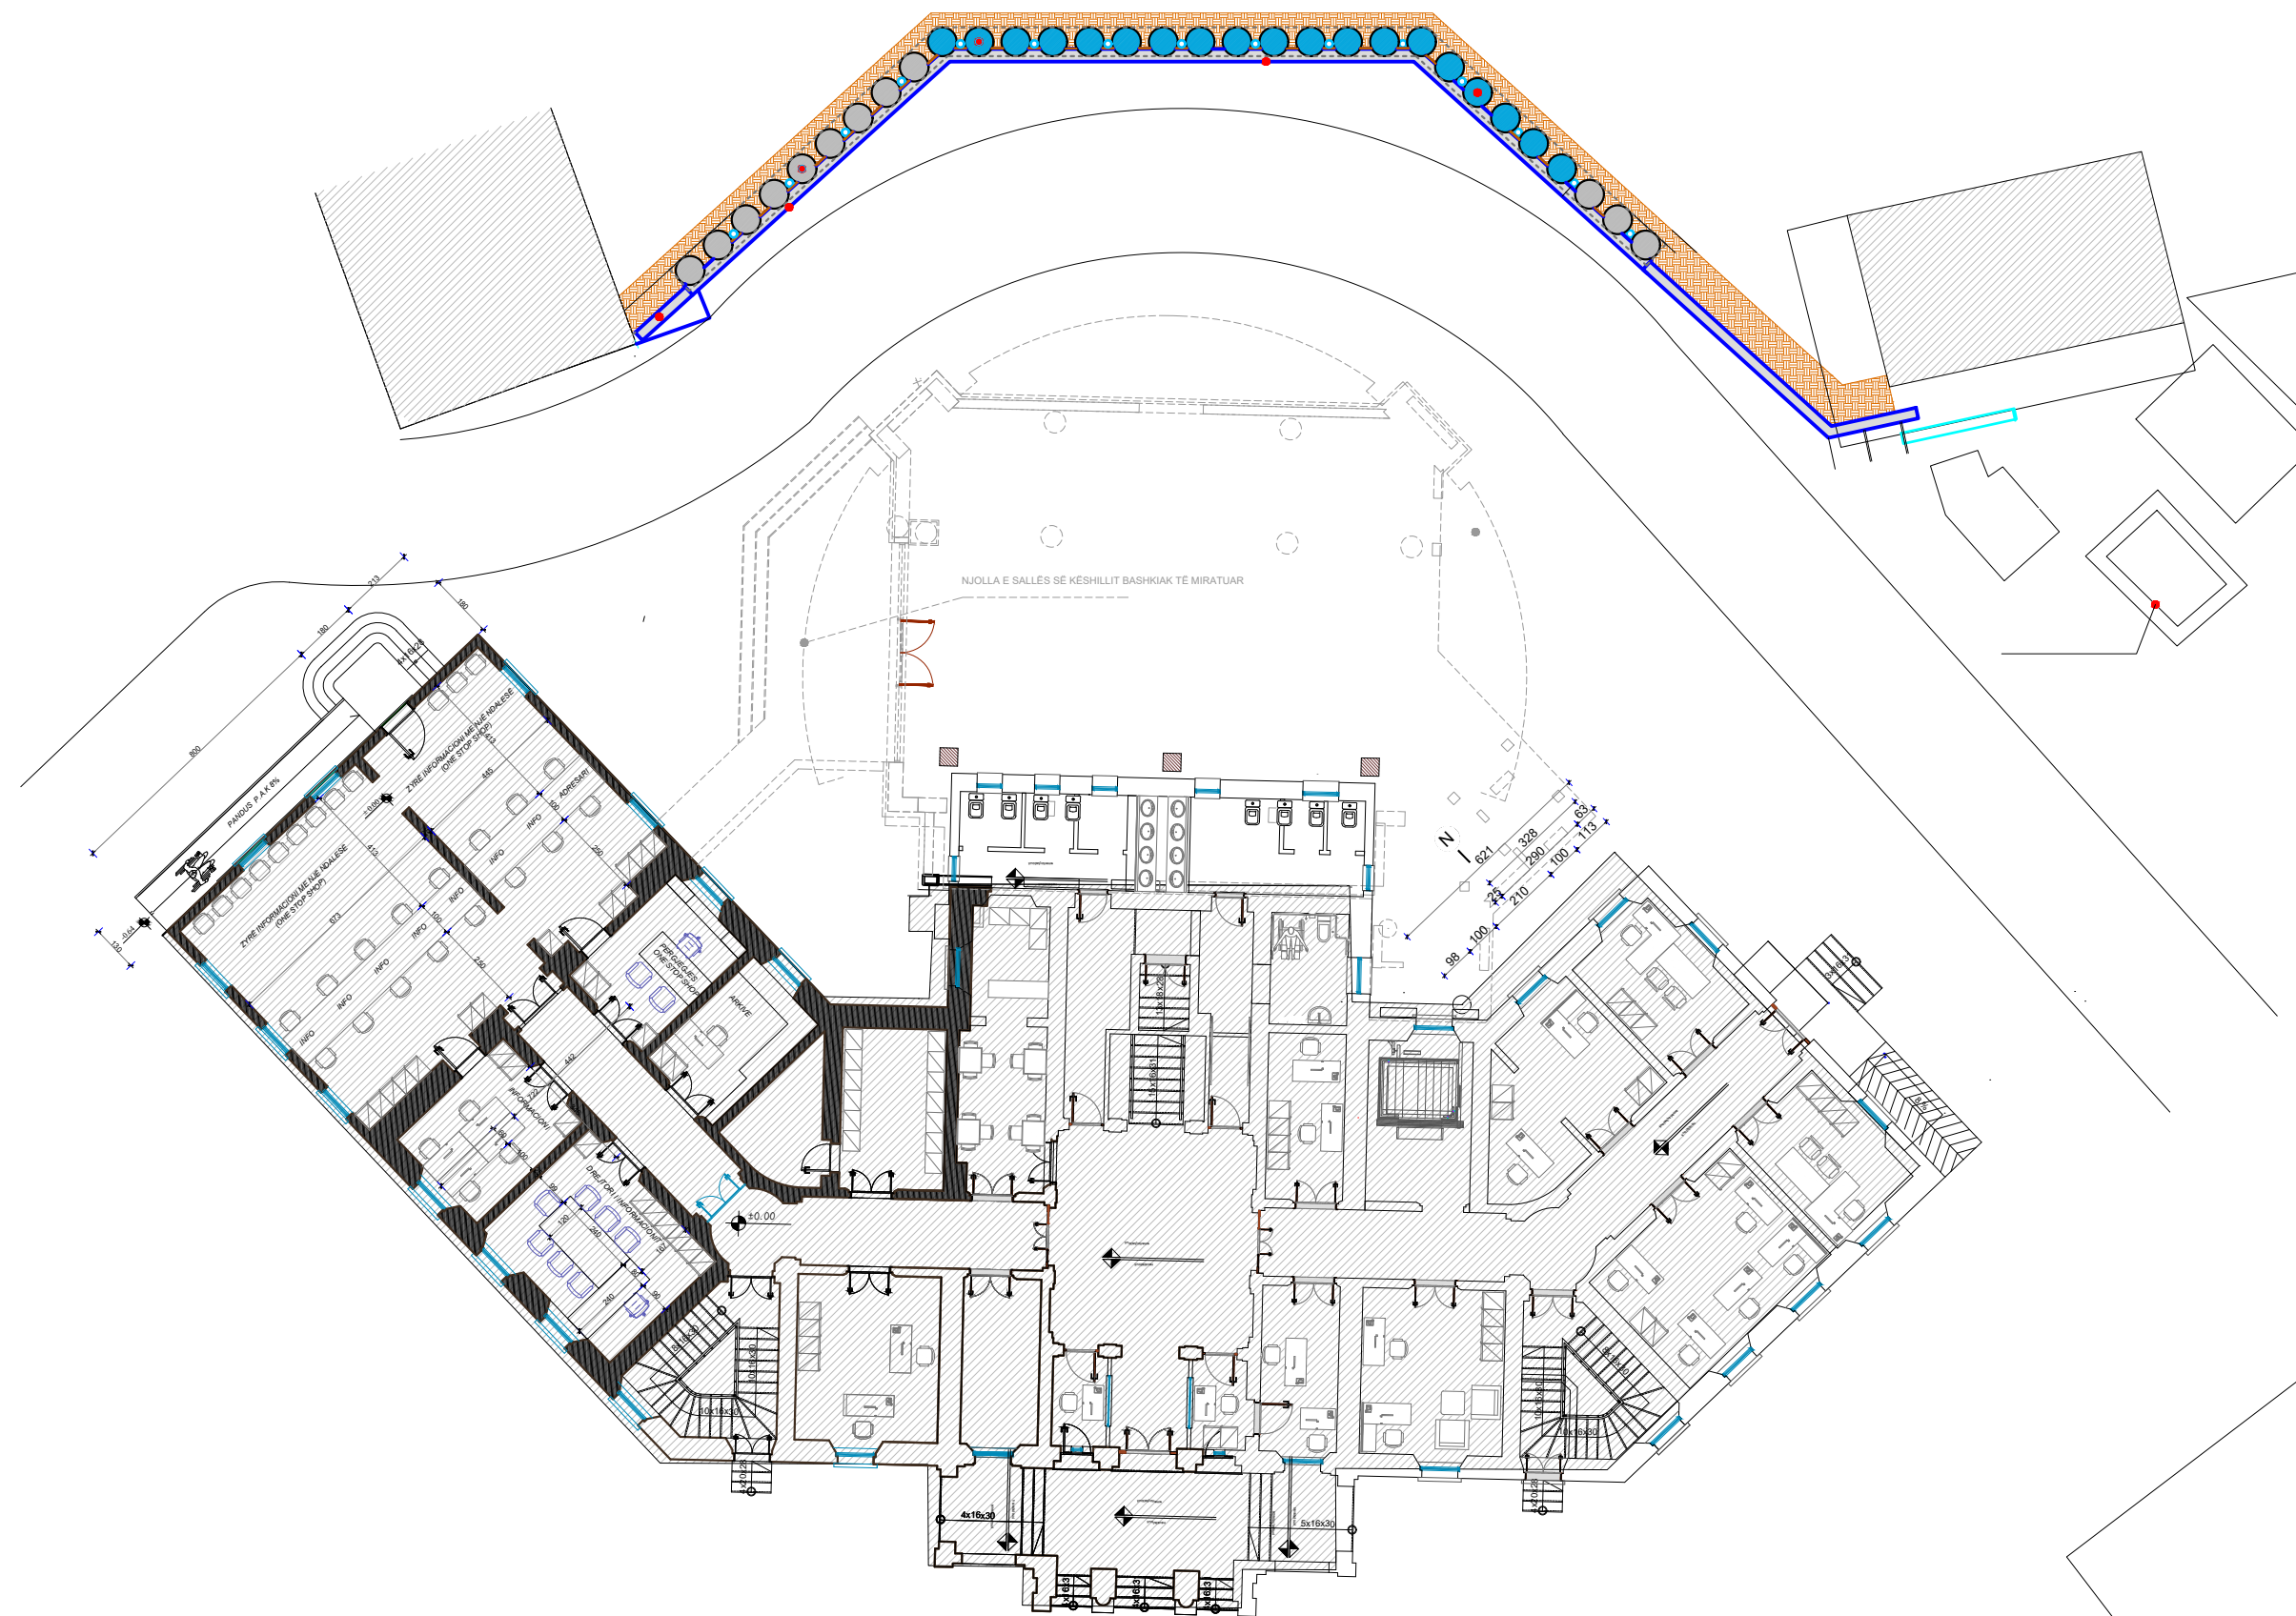

BASHKIA VLORE

DREJTORIA E URBANISTIKËS

Projektoi:

Ark. Suela Abazaj
Ark. Klaudio Mehmetaj
Ark. Erisa Muka
Ark. Ingli Xhaferaj
Urb. Artan Hoshafi
Ing. Edmond Beqiri
Top. Kismet Agalliu

Drejtor: ZAMBAK SELMANI

INSTITUTI I TRASHEGIMISE KULTURORE VLORE

Drejtor IKTK
Orgest Feimi

Pergjegjes sektori
Marsel Berdaj

Të dhëna:

PLANVENDOSJA

Shk. 1:200

PLANVENDOSJE E ZYRËS SË INFORMACIONIT ME NJË NDALESË
ZYRË INFORMACIONI ME NJË NDALESË - BASHKIA VLORE (ONE STOP SHOP)

BASHKIA VLORE 2023

A-04