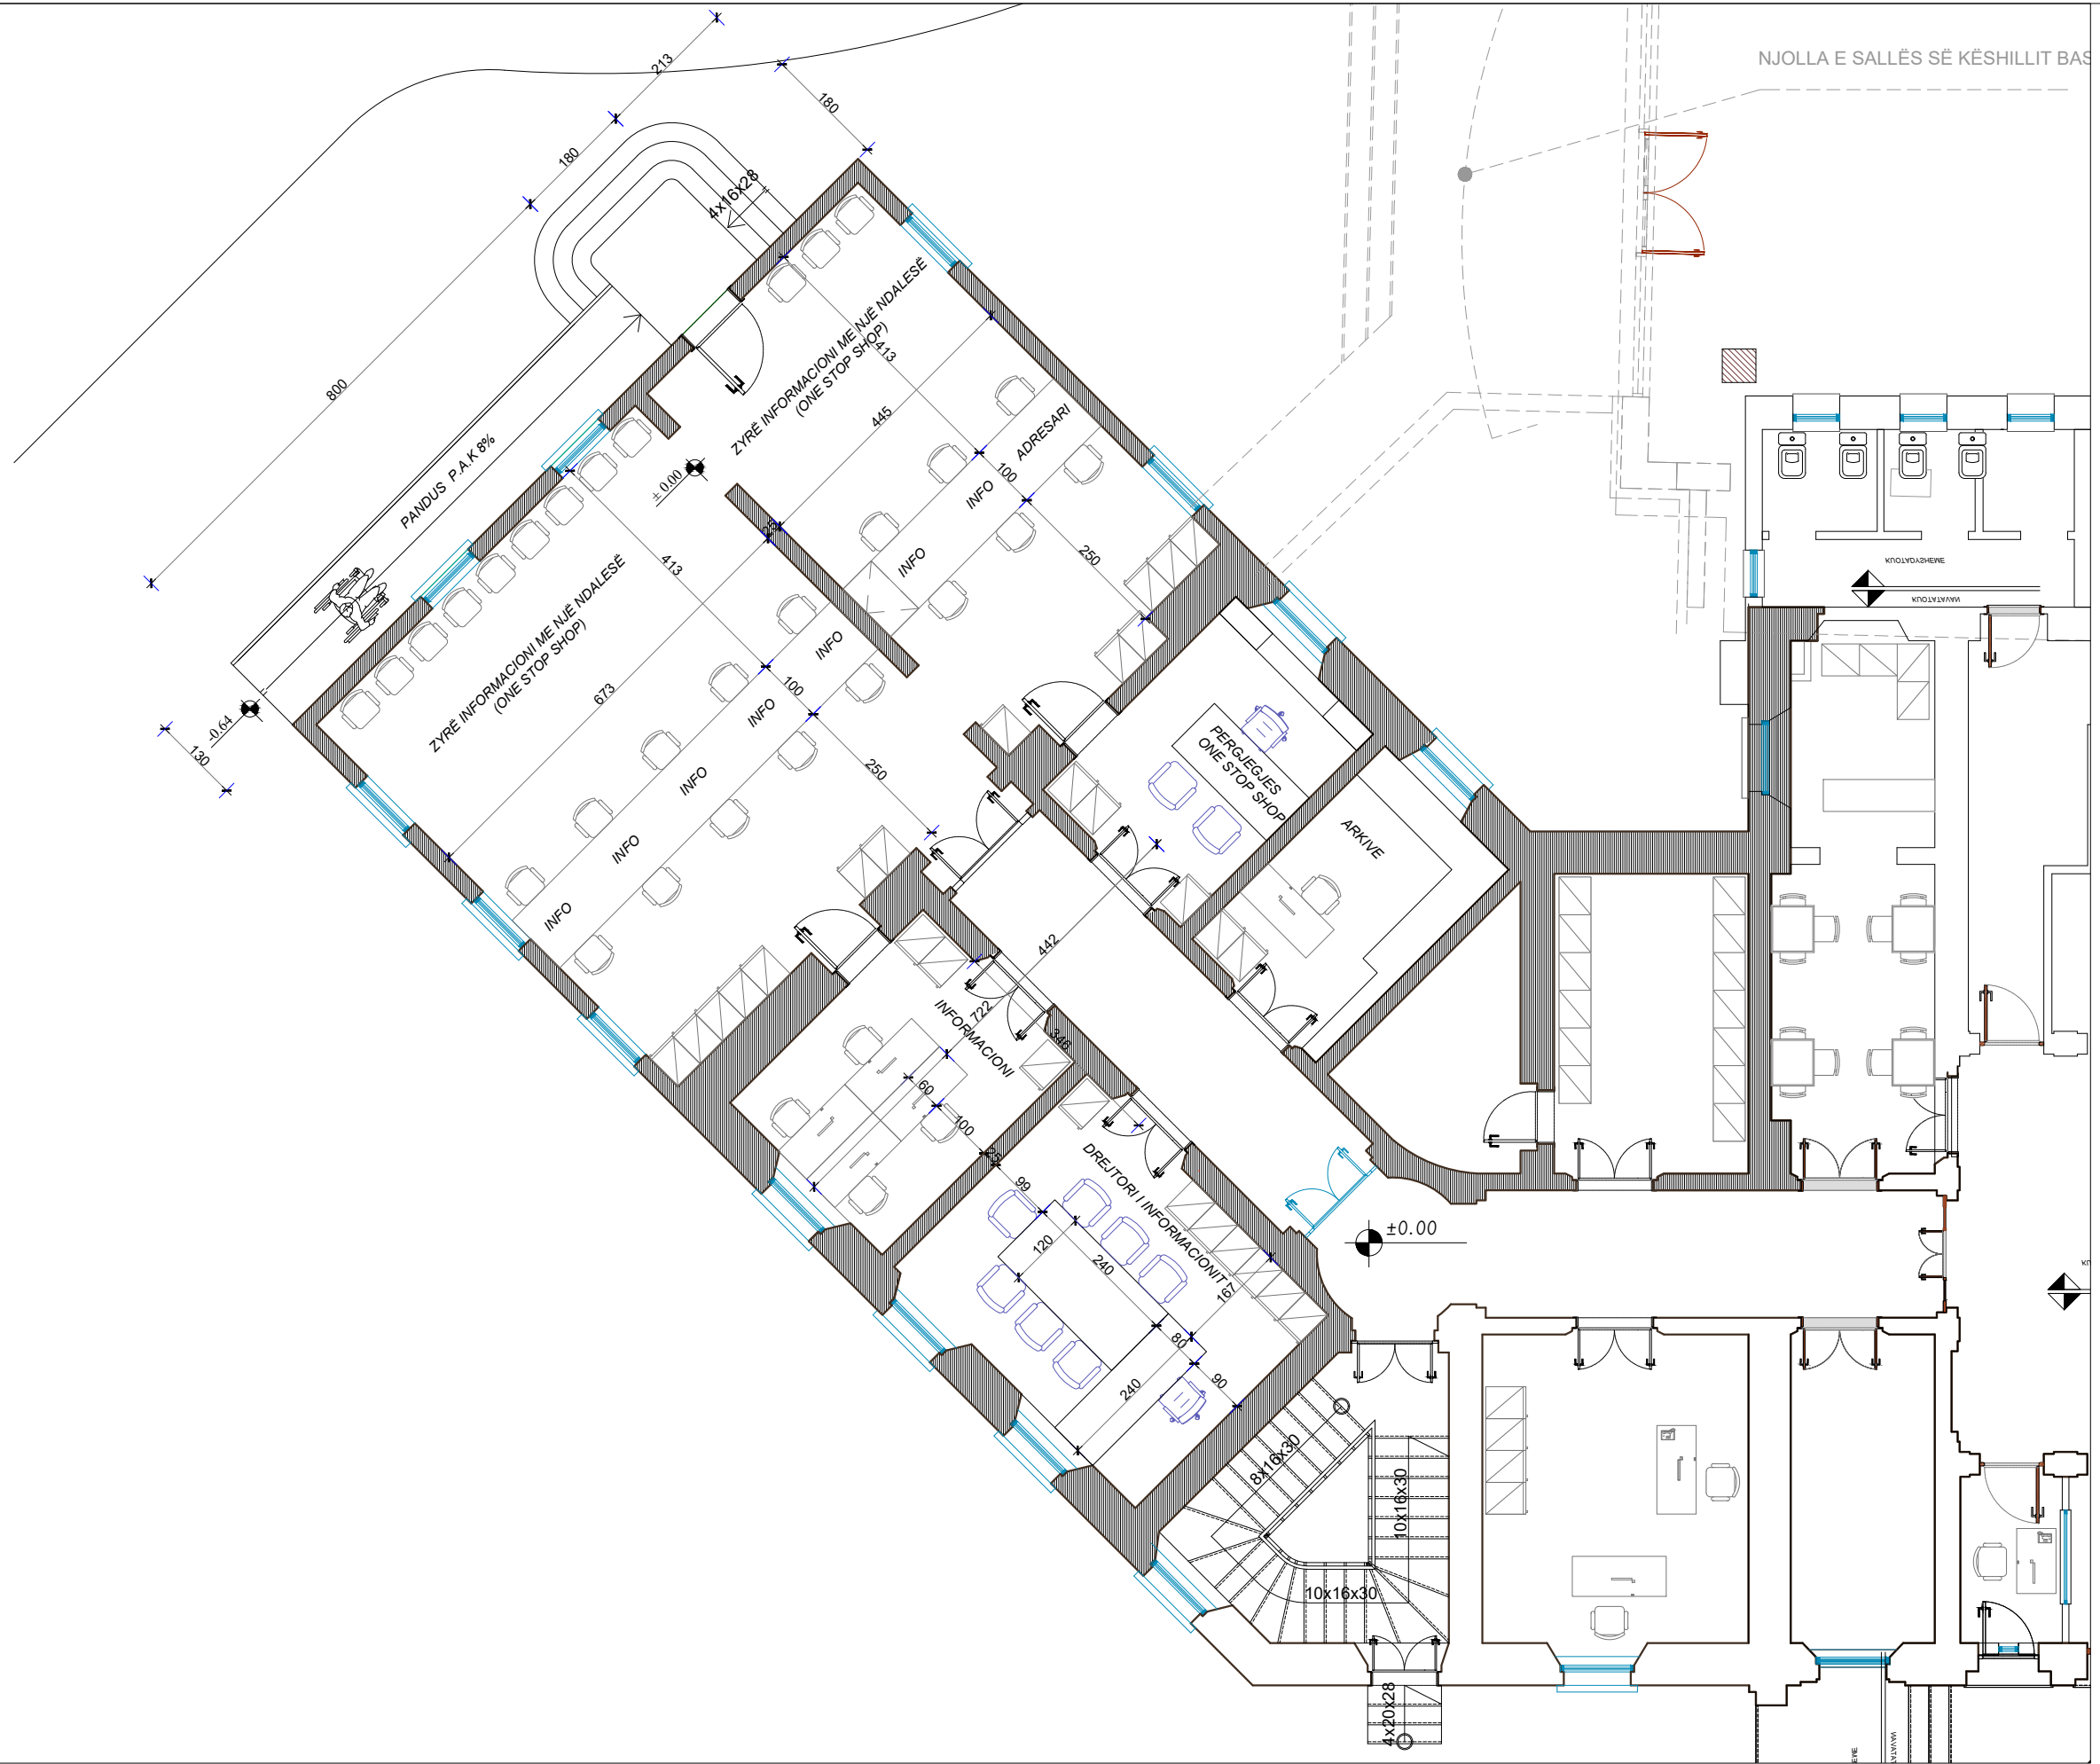

Drejtor: ZAMBAK SELMANI

INSTITUTI I TRASHEGIMISE KULTURORE VLORE

Drejtor IKTK  
**Orgest Feimi**

Pergjegjes sektori  
**Marsel Berdaj**

Të dhëna:

PLANI MOBILIMIT

Shk. 1:100

PLANIMETRI E MOBILIMIT E ZYRËS SË INFORMACIONIT ME NJË NDALESE  
 ZYRE INFORMACIONI ME NJË NDALESE - BASHKIA VLORE (ONE STOP SHOP)