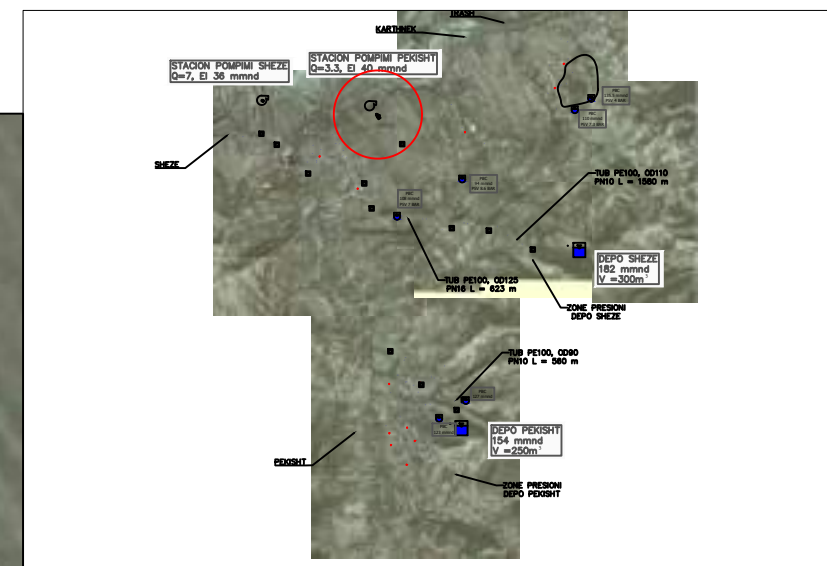

PLANORGANIZIMI I PUNIMEVE

POROSITESI :
 BASHKIA PEQIN SHOQERIA RAJONALE UJESJELLES
 KANALIZIME ELBASAN S.H.A

OBJEKTI: Rikonstruksion i Ujesjellesit te Fshatrave Trash, Karthnek, Nj.Adm.Sheze, Bashkia Peqin

Emertimi i fletes: PLANORGANIZIMI
 Nr. Fletes: O- 01
 Shk : 1:500
 Formati: A3
 Tiranë 2024