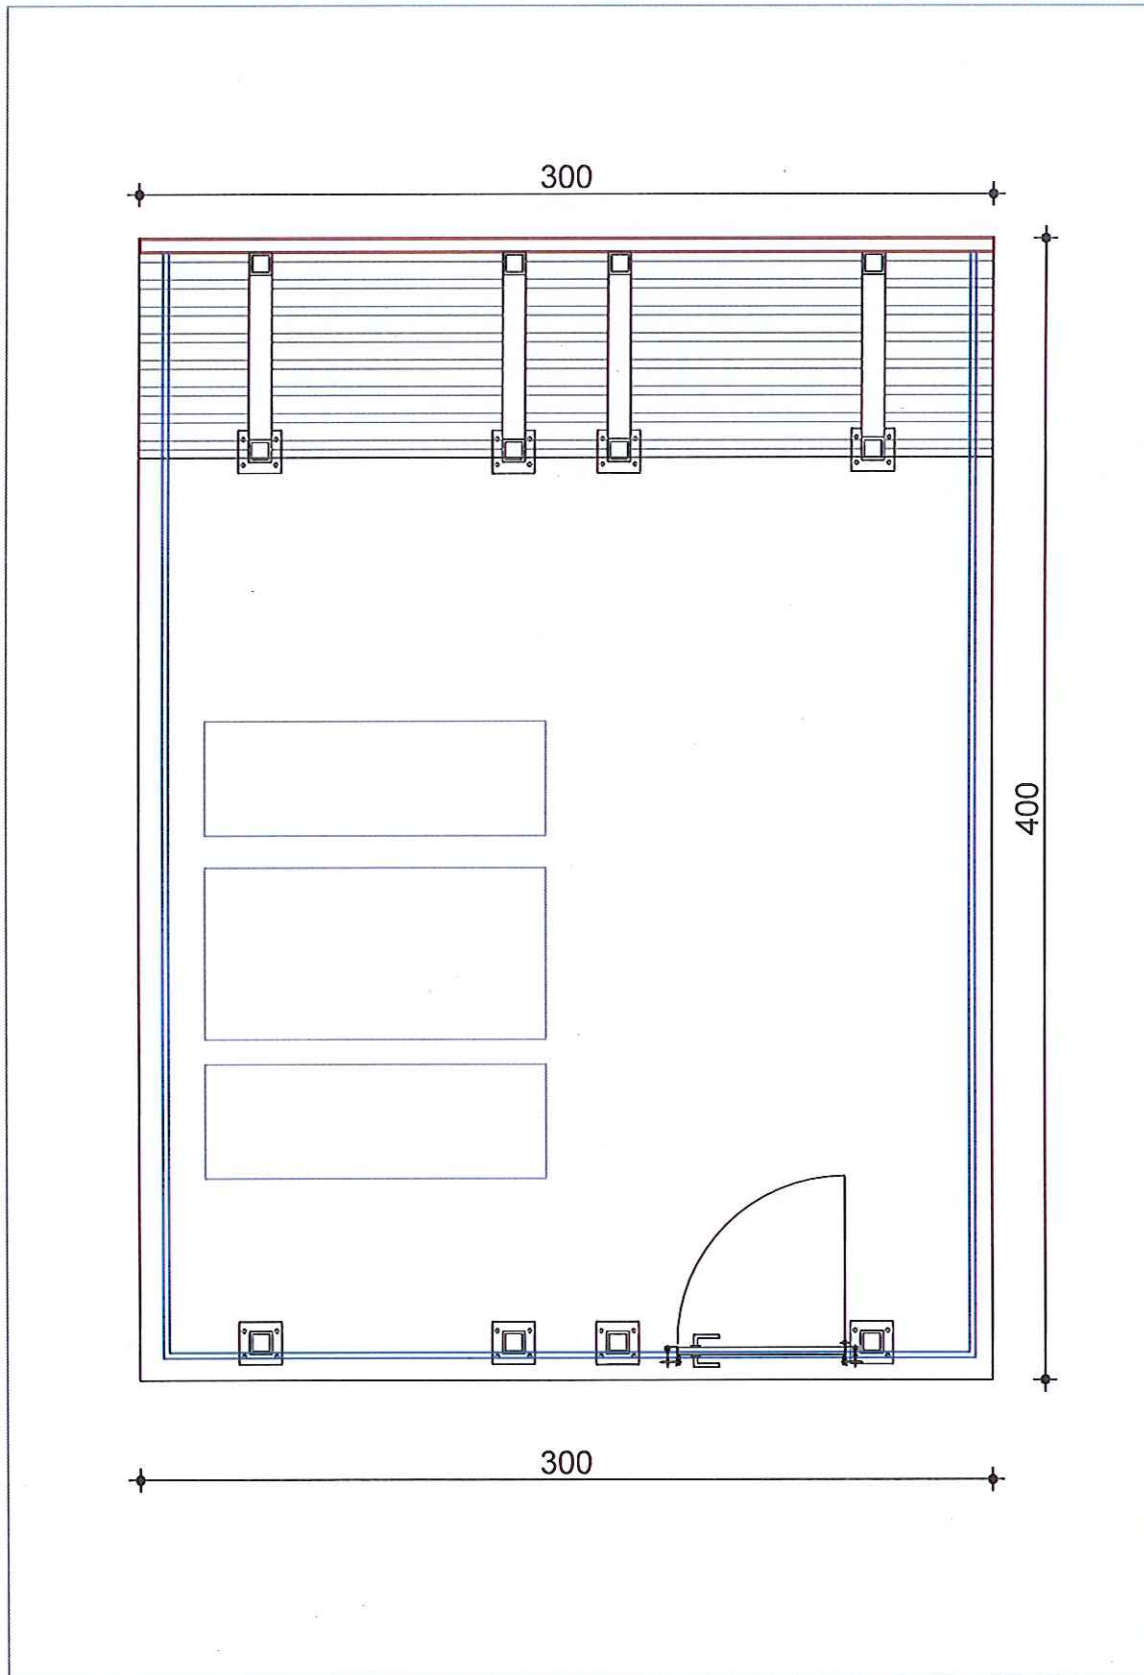

INFOPOINT NE PIKAT TURISTIKE

PLANIMETRIA

PLANI I CATISE

MIRATOHET
KRYETARI I BASHKISE
BESION AJAZI

DREJTORIA E PLANIFIKIMIT
TE TERRITORIT
Drejtori:

ING. ORGENT ÇONIKU

PUNOI

ING. EDION SHTYLLA
Ark. AMARILDO KARAJ