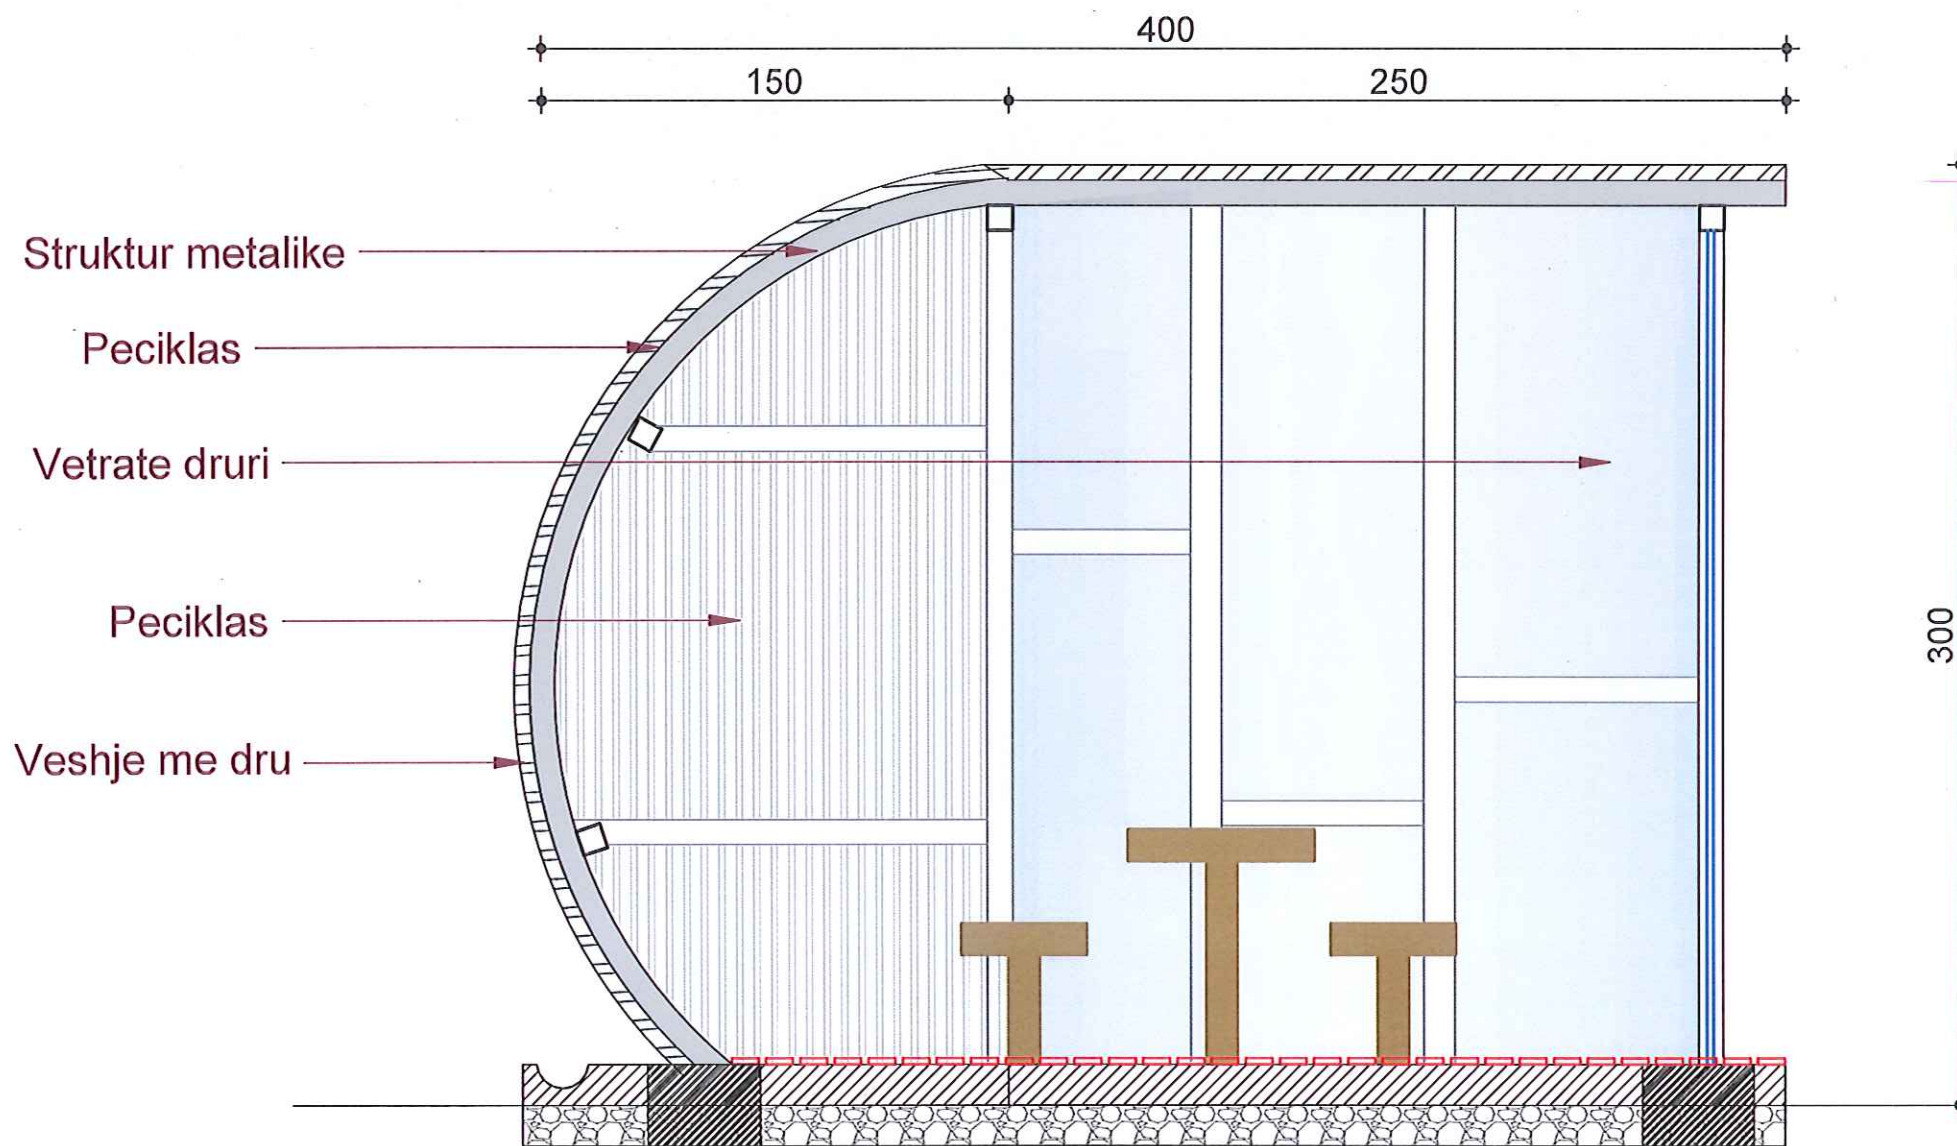

INFOPOINT NE PIKAT TURISTIKE

PAMJE ANESORE

MIRATOHET
KRYETARI I BASHKISE
BESION AJAZI

DREJTORIA E PLANIFIKIMIT
TE TERRITORIT
Drejtori:

ING. ORGENT ÇONIKU

PUNOI

ING. EDION SHTYLLA
Ark. AMARILDO KARAJ