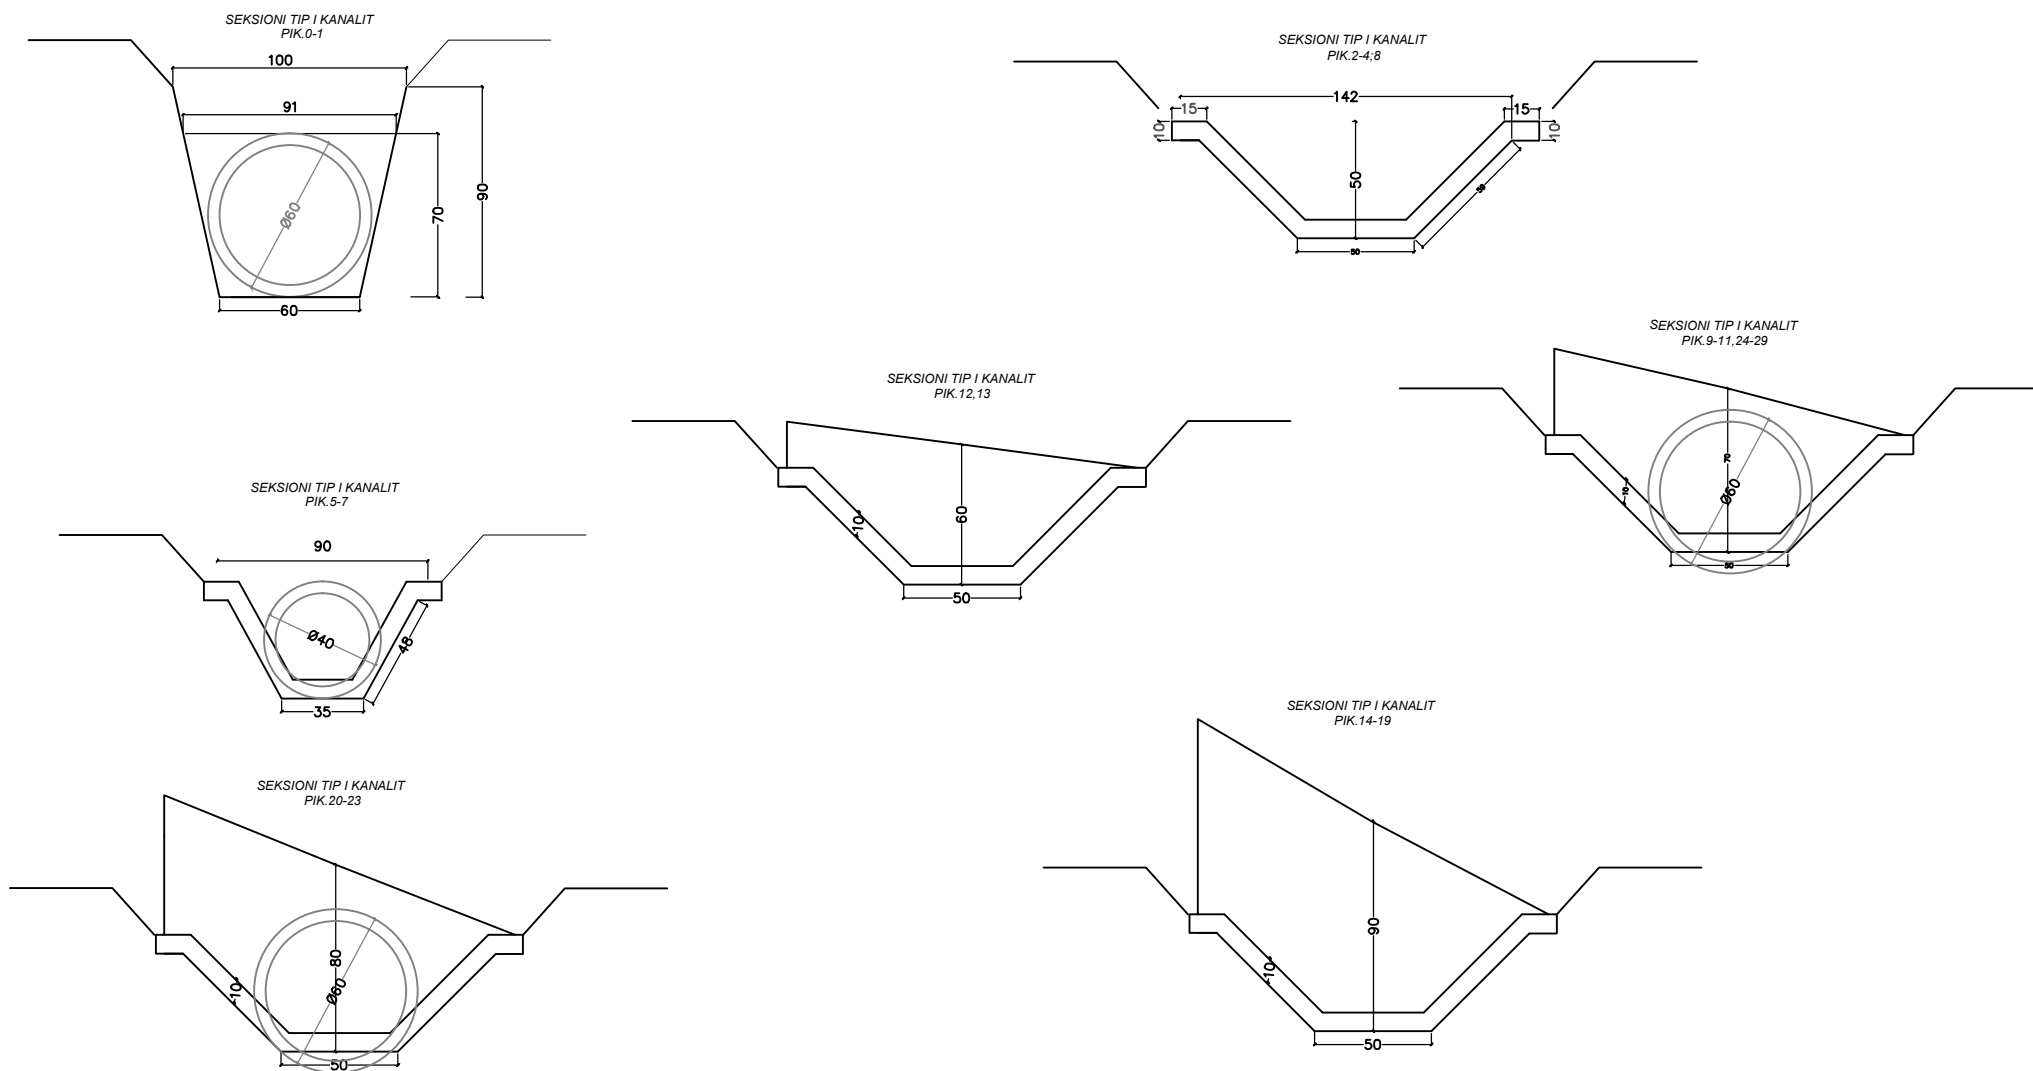

PROFILA TERTHORE

PRODUCED BY AN AUTODESK EDUCATIONAL PRODUCT

PRODUCED BY AN AUTODESK EDUCATIONAL PRODUCT

Porositës BASHKIA POGRADEC *NDERRMARJA E MIREMBAJTJES SE INFRASTRUKTURAVE DHE PUNEVE PUBLIKE* *SEKTORI I UJTJES DHE KULLIMIT*	Titulli i Projektit REHABILITIM SKEMA UJITJES, REZERVUARI BREGU I LENDINAVE, ÇERRAVE	Autor *SEKTORI I UJTJES DHE KULLIMIT*		Emërtimi i Fletës PROFILAT TERTHOR	
	Faza PROJEKT ZBATIM		Ing. Jolka DOKO		
	Vula		Ing. Enea MALELLARI Ing. Violeta ÇEKANI		2024