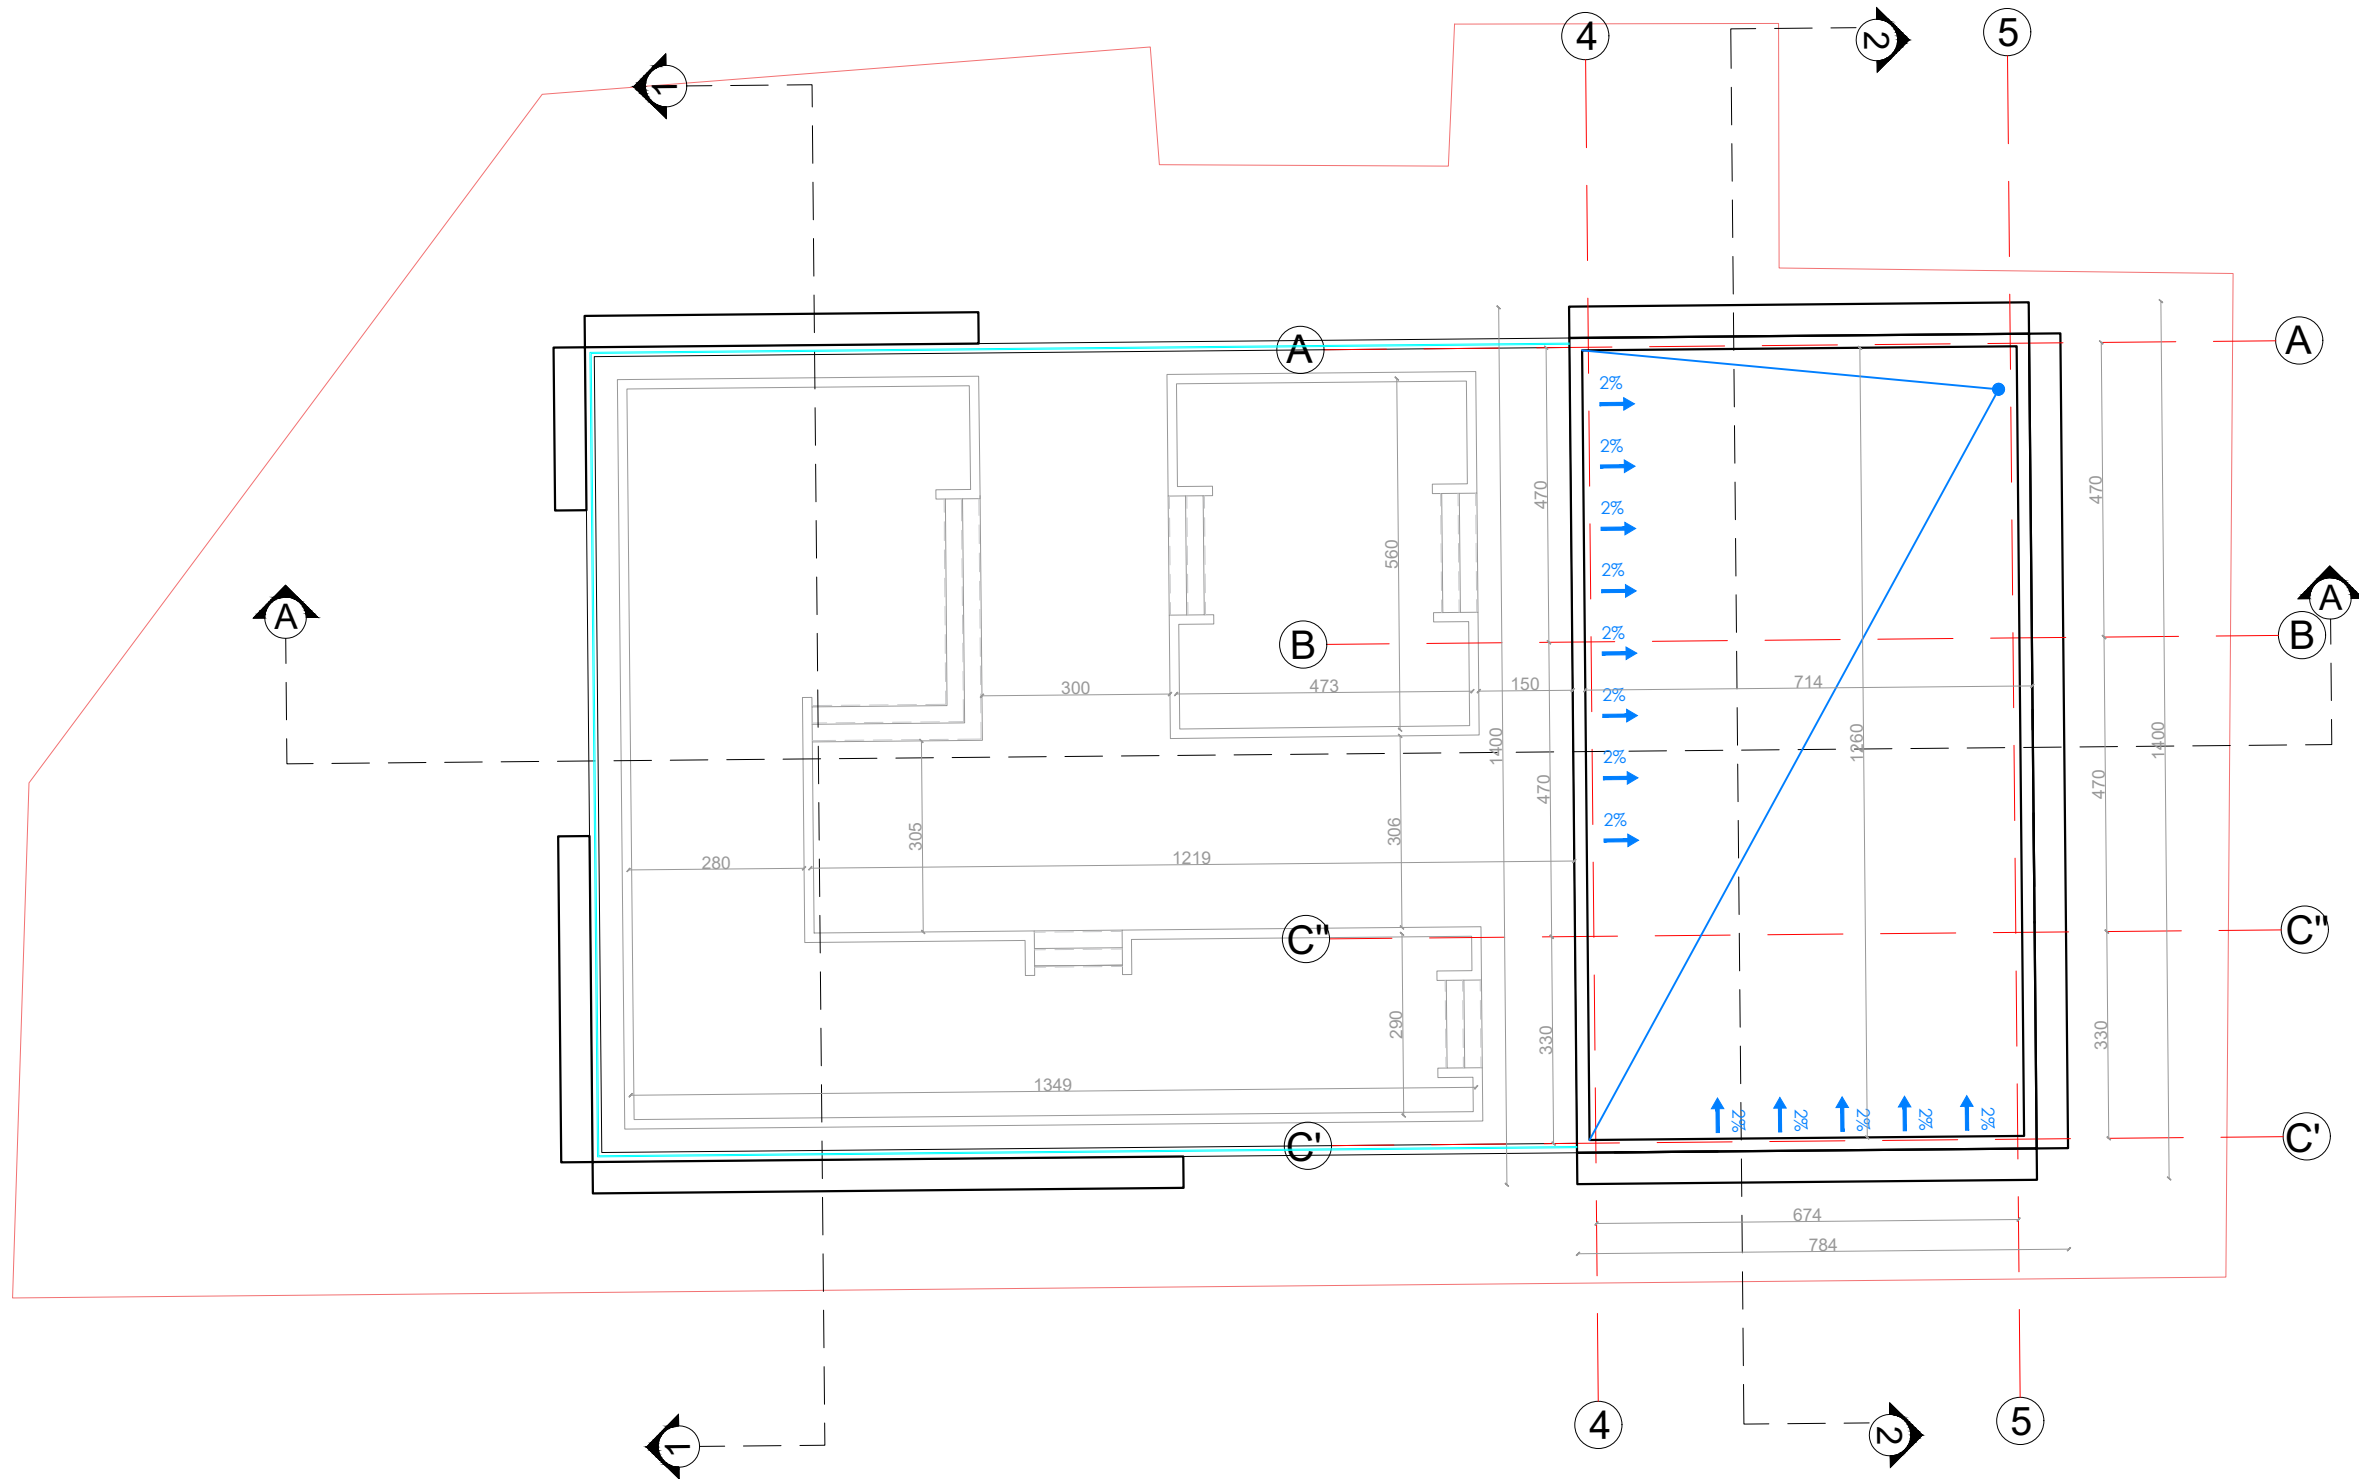

Porositës
"BASHKIA DIMAL"

Faza
PROJEKT-IDE

Titulli i Projektit
**"OBJEKT 3-4 KATE ME 1 KAT NENTOKE,
BASHKIA DIMAL"**

PROJEKTUES:
"ARKONSTUDIO SH.P.K."
Licensë N.6996/7
Administrator:
Ark. NASJEL ÇIÇO

Ark. NASJEL ÇIÇO	liç. A-1249/2
Ark. STELIANA KOÇI	liç. A.2006
Ark. ELIO ZYKA	
Urb. MEMET MUSLIU	
Ark. BESNIK PECA	
Ark. MARKELA ÇEJKU	
Ark. DENIDA NDREKA	

PROJEKTUES:
"4K PPF "
Licensë N.6984

Ark. FATRI PETKU	liç. A-1166/2
Ing. BEXHET ÇOBANI	liç. K-0383/5

Kapitulli
ARKITEKTURA

Titulli i Vizatimit
PLANI TEKNIK I TARRACES

Shkalla 1:120	Nr. i Fletës A.12