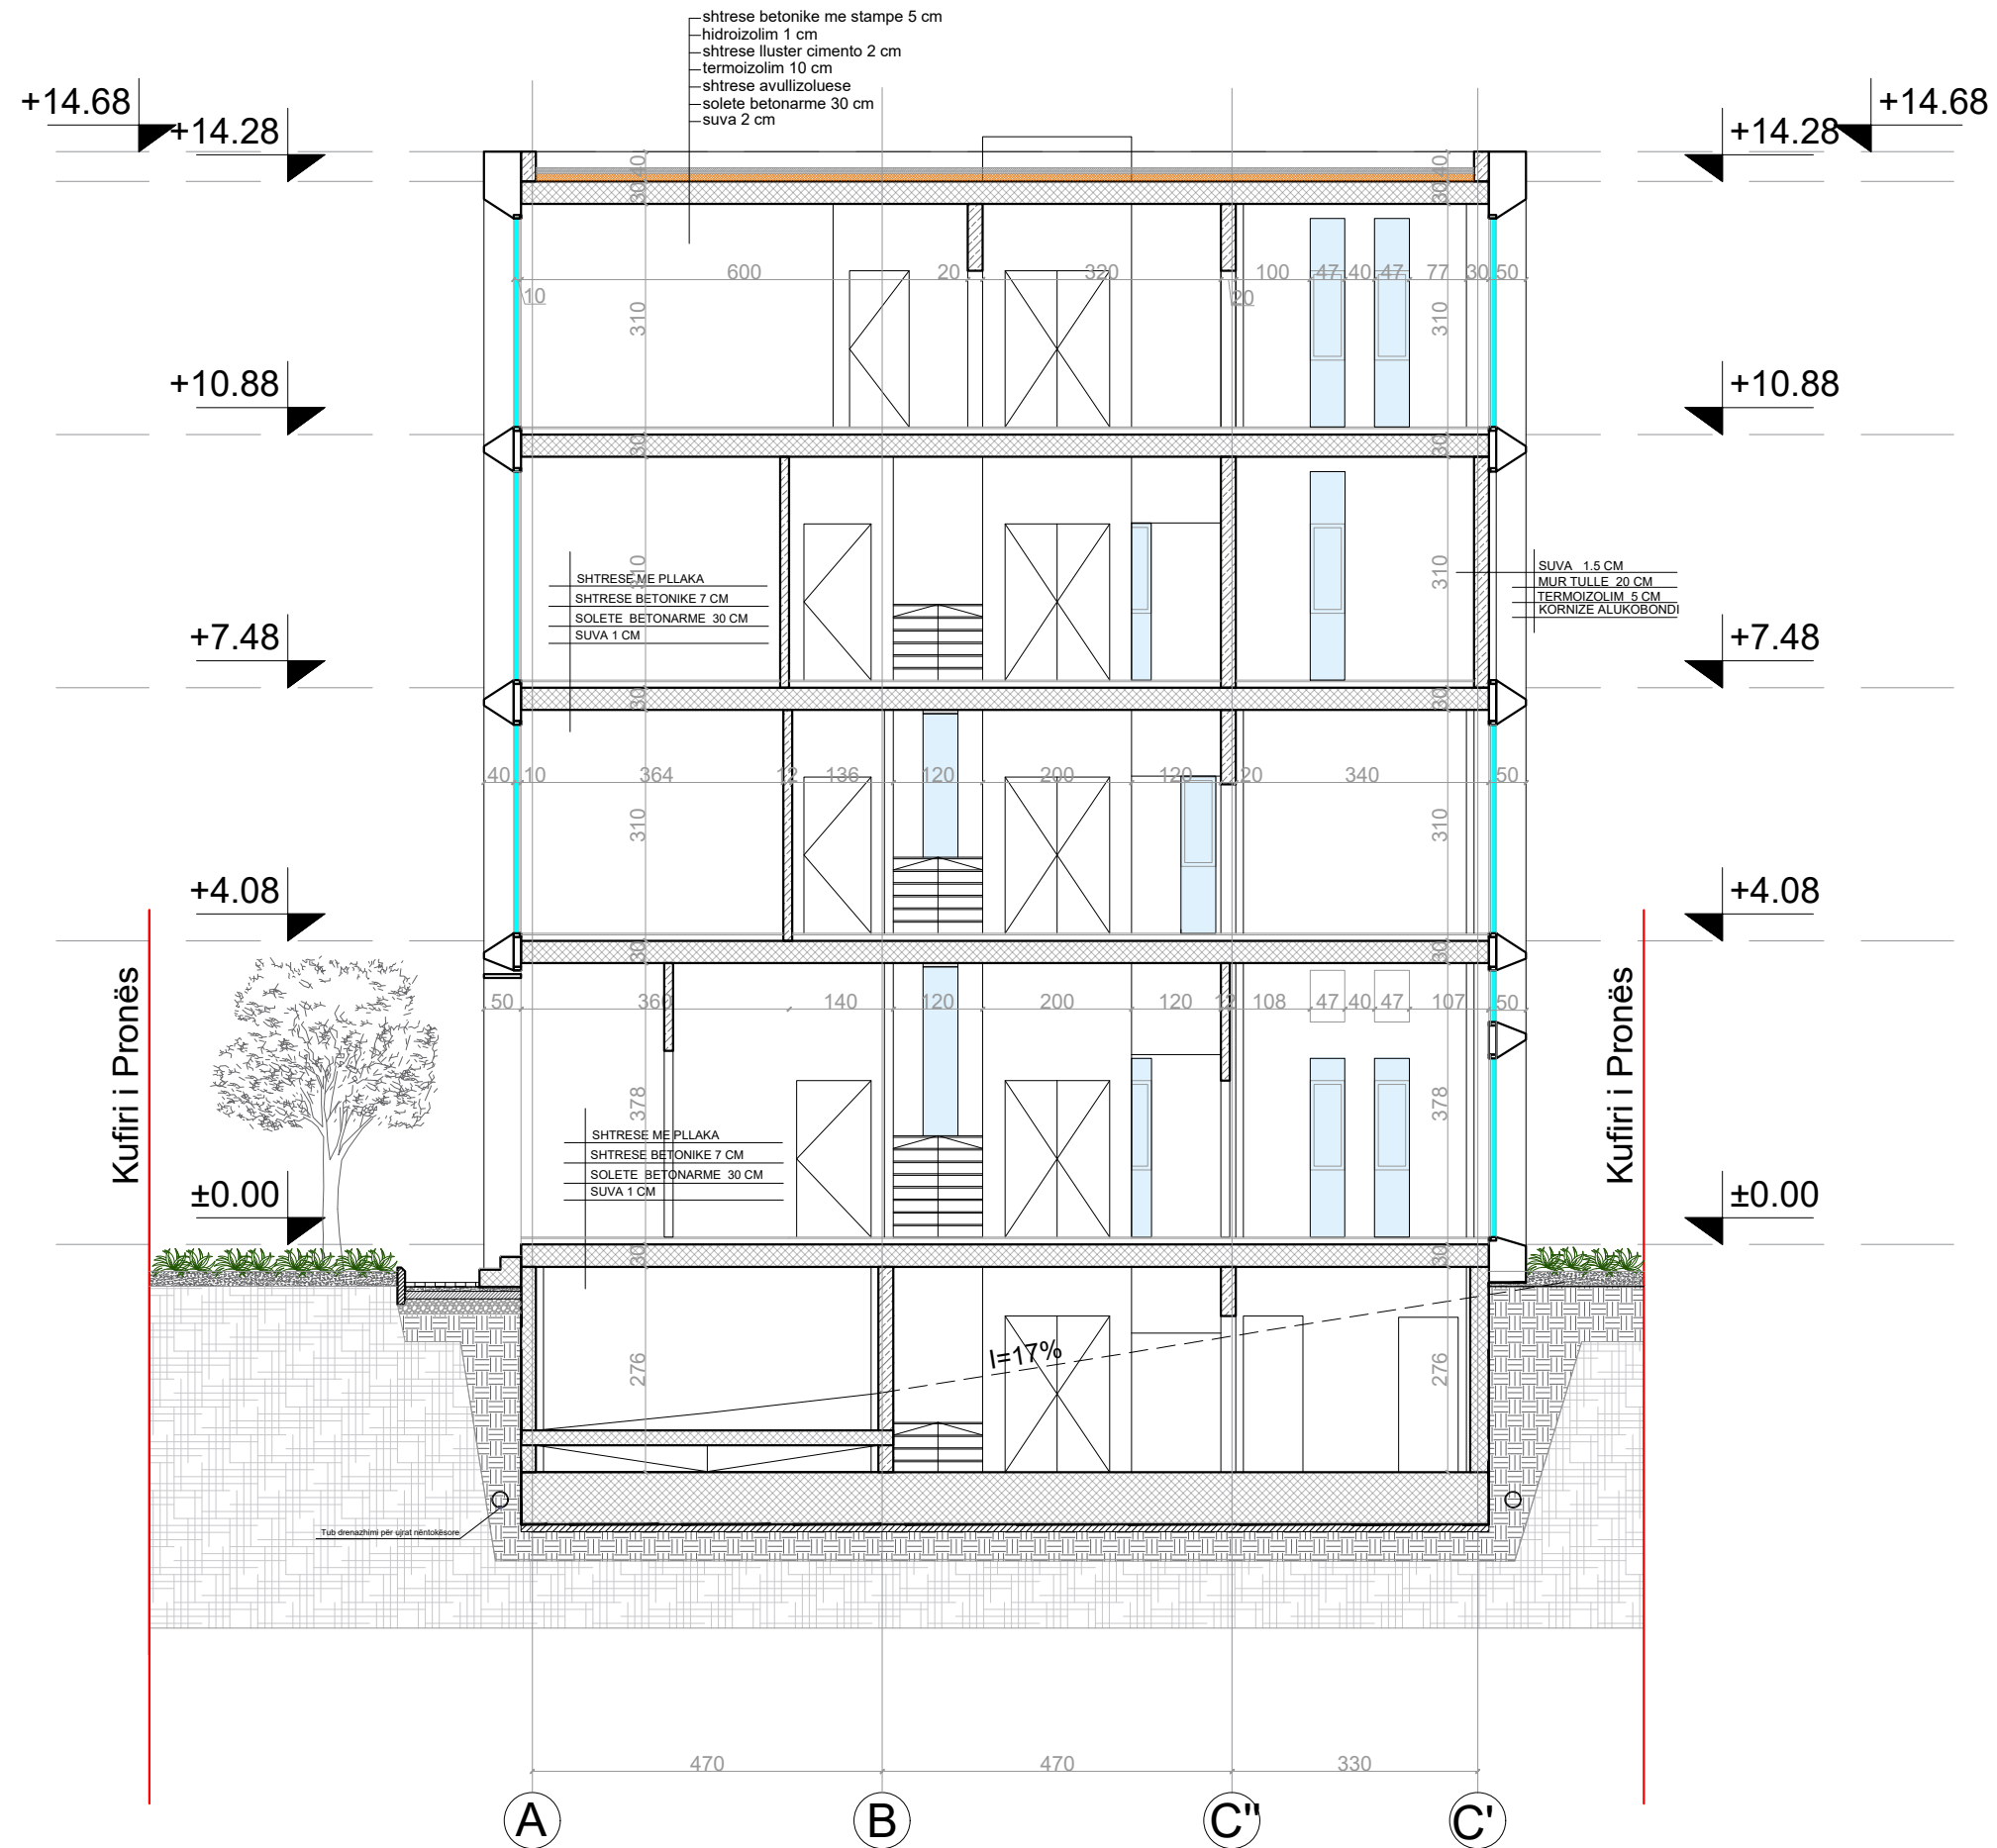

Faza
PROJEKT-IDE

Titulli i Projektit
"OBJEKT 3-4 KATE ME 1 KAT NENTOKE, BASHKIA DIMAL"

PROJEKTUES:
"ARKONSTUDIO SH.P.K."
Licensë N.6996/7
Administrator:
Ark. NASJEL ÇIÇO

Ark. NASJEL ÇIÇO	liç. A-1249/2
Ark. STELIANA KOÇI	liç. A.2006
Ark. ELIO ZYKA	
Urb. MEMET MUSLIU	
Ark. BESNIK PECA	
Ark. MARKELA ÇEJKU	
Ark. DENIDA NDREKA	

PROJEKTUES:
"4K PPF "
Licensë N.6984

Ark. FATRI PETKU	liç. A-1166/2
Ing.BEXHET ÇOBANI	liç. K-0383/5

Kapitulli
ARKITEKTURA

Titulli i Vizatimit
PRERJA 2-2

Shkalla
1:100

Nr. i Fletës
A.16