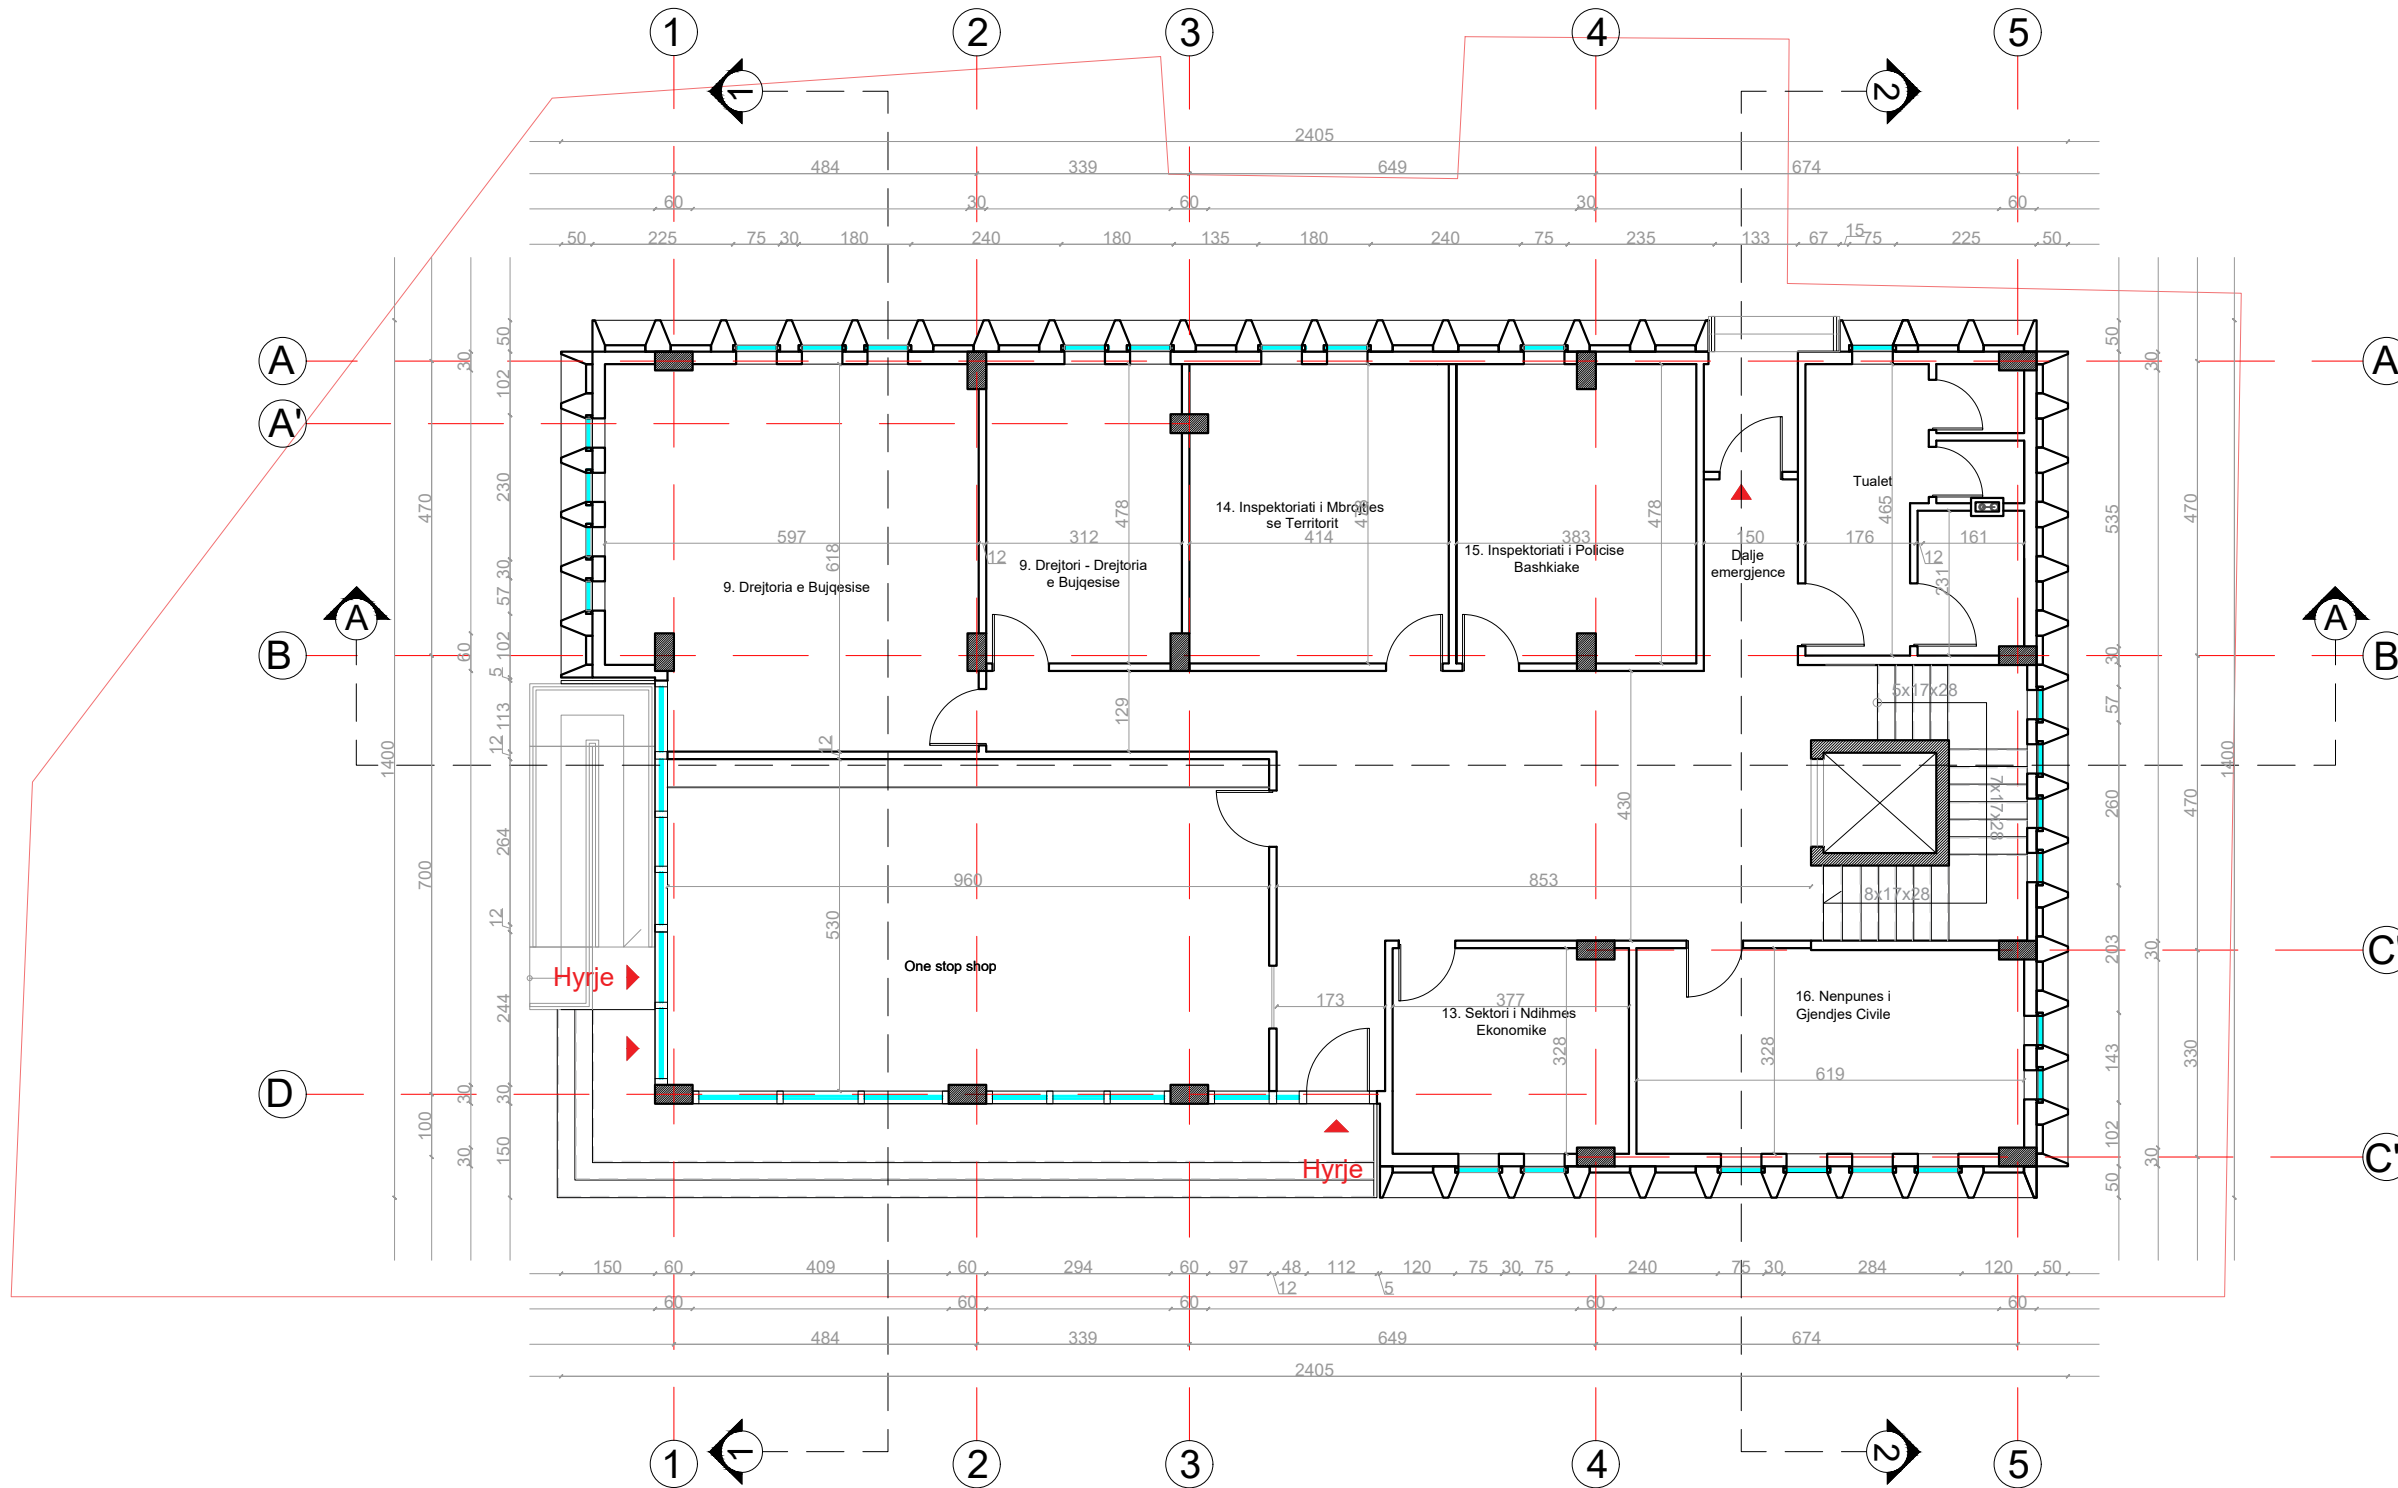

Porositës  
**"BASHKIA DIMAL"**

Faza  
**PROJEKT-IDE**

Titulli i Projektit  
**"OBJEKT 3-4 KATE ME 1 KAT NENTOKE, BASHKIA DIMAL"**

PROJEKTUES:  
**"ARKONSTUDIO SH.P.K."**  
Licensë N.6996/7  
Administrator:  
Ark. NASJEL ÇIÇO