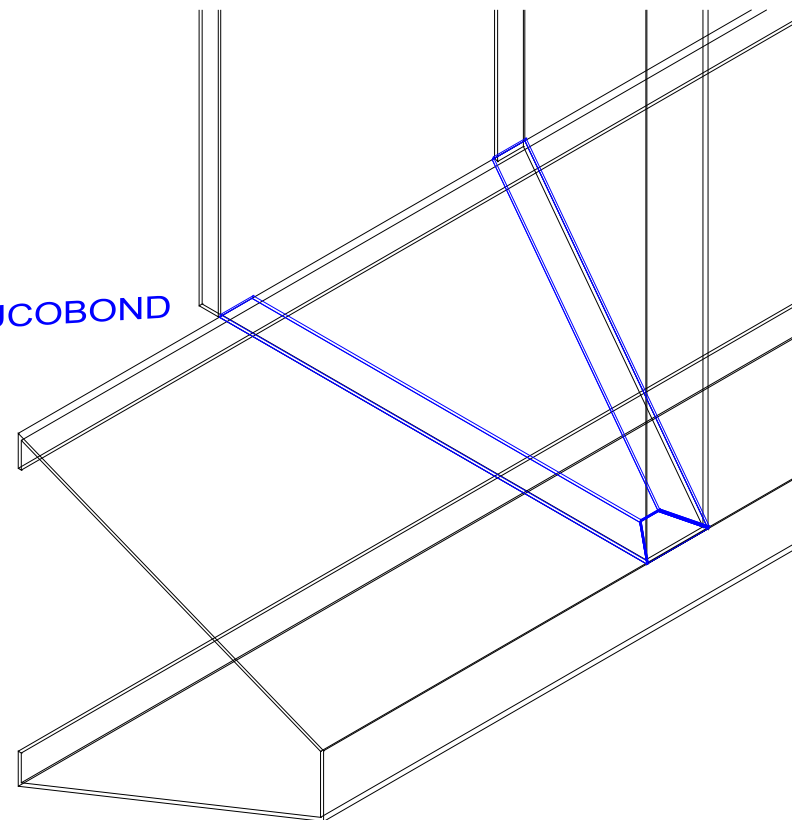

KTHESA ALUCOBOND

Porositës

"BASHKIA DIMAL"

Faza

**PROJEKT-IDE**

Titulli i Projektit

**"OBJEKT 3-4 KATE ME 1 KAT NENTOKE,  
BASHKIA DIMAL"**

PROJEKTUES:  
**"ARKONSTUDIO SH.P.K."**