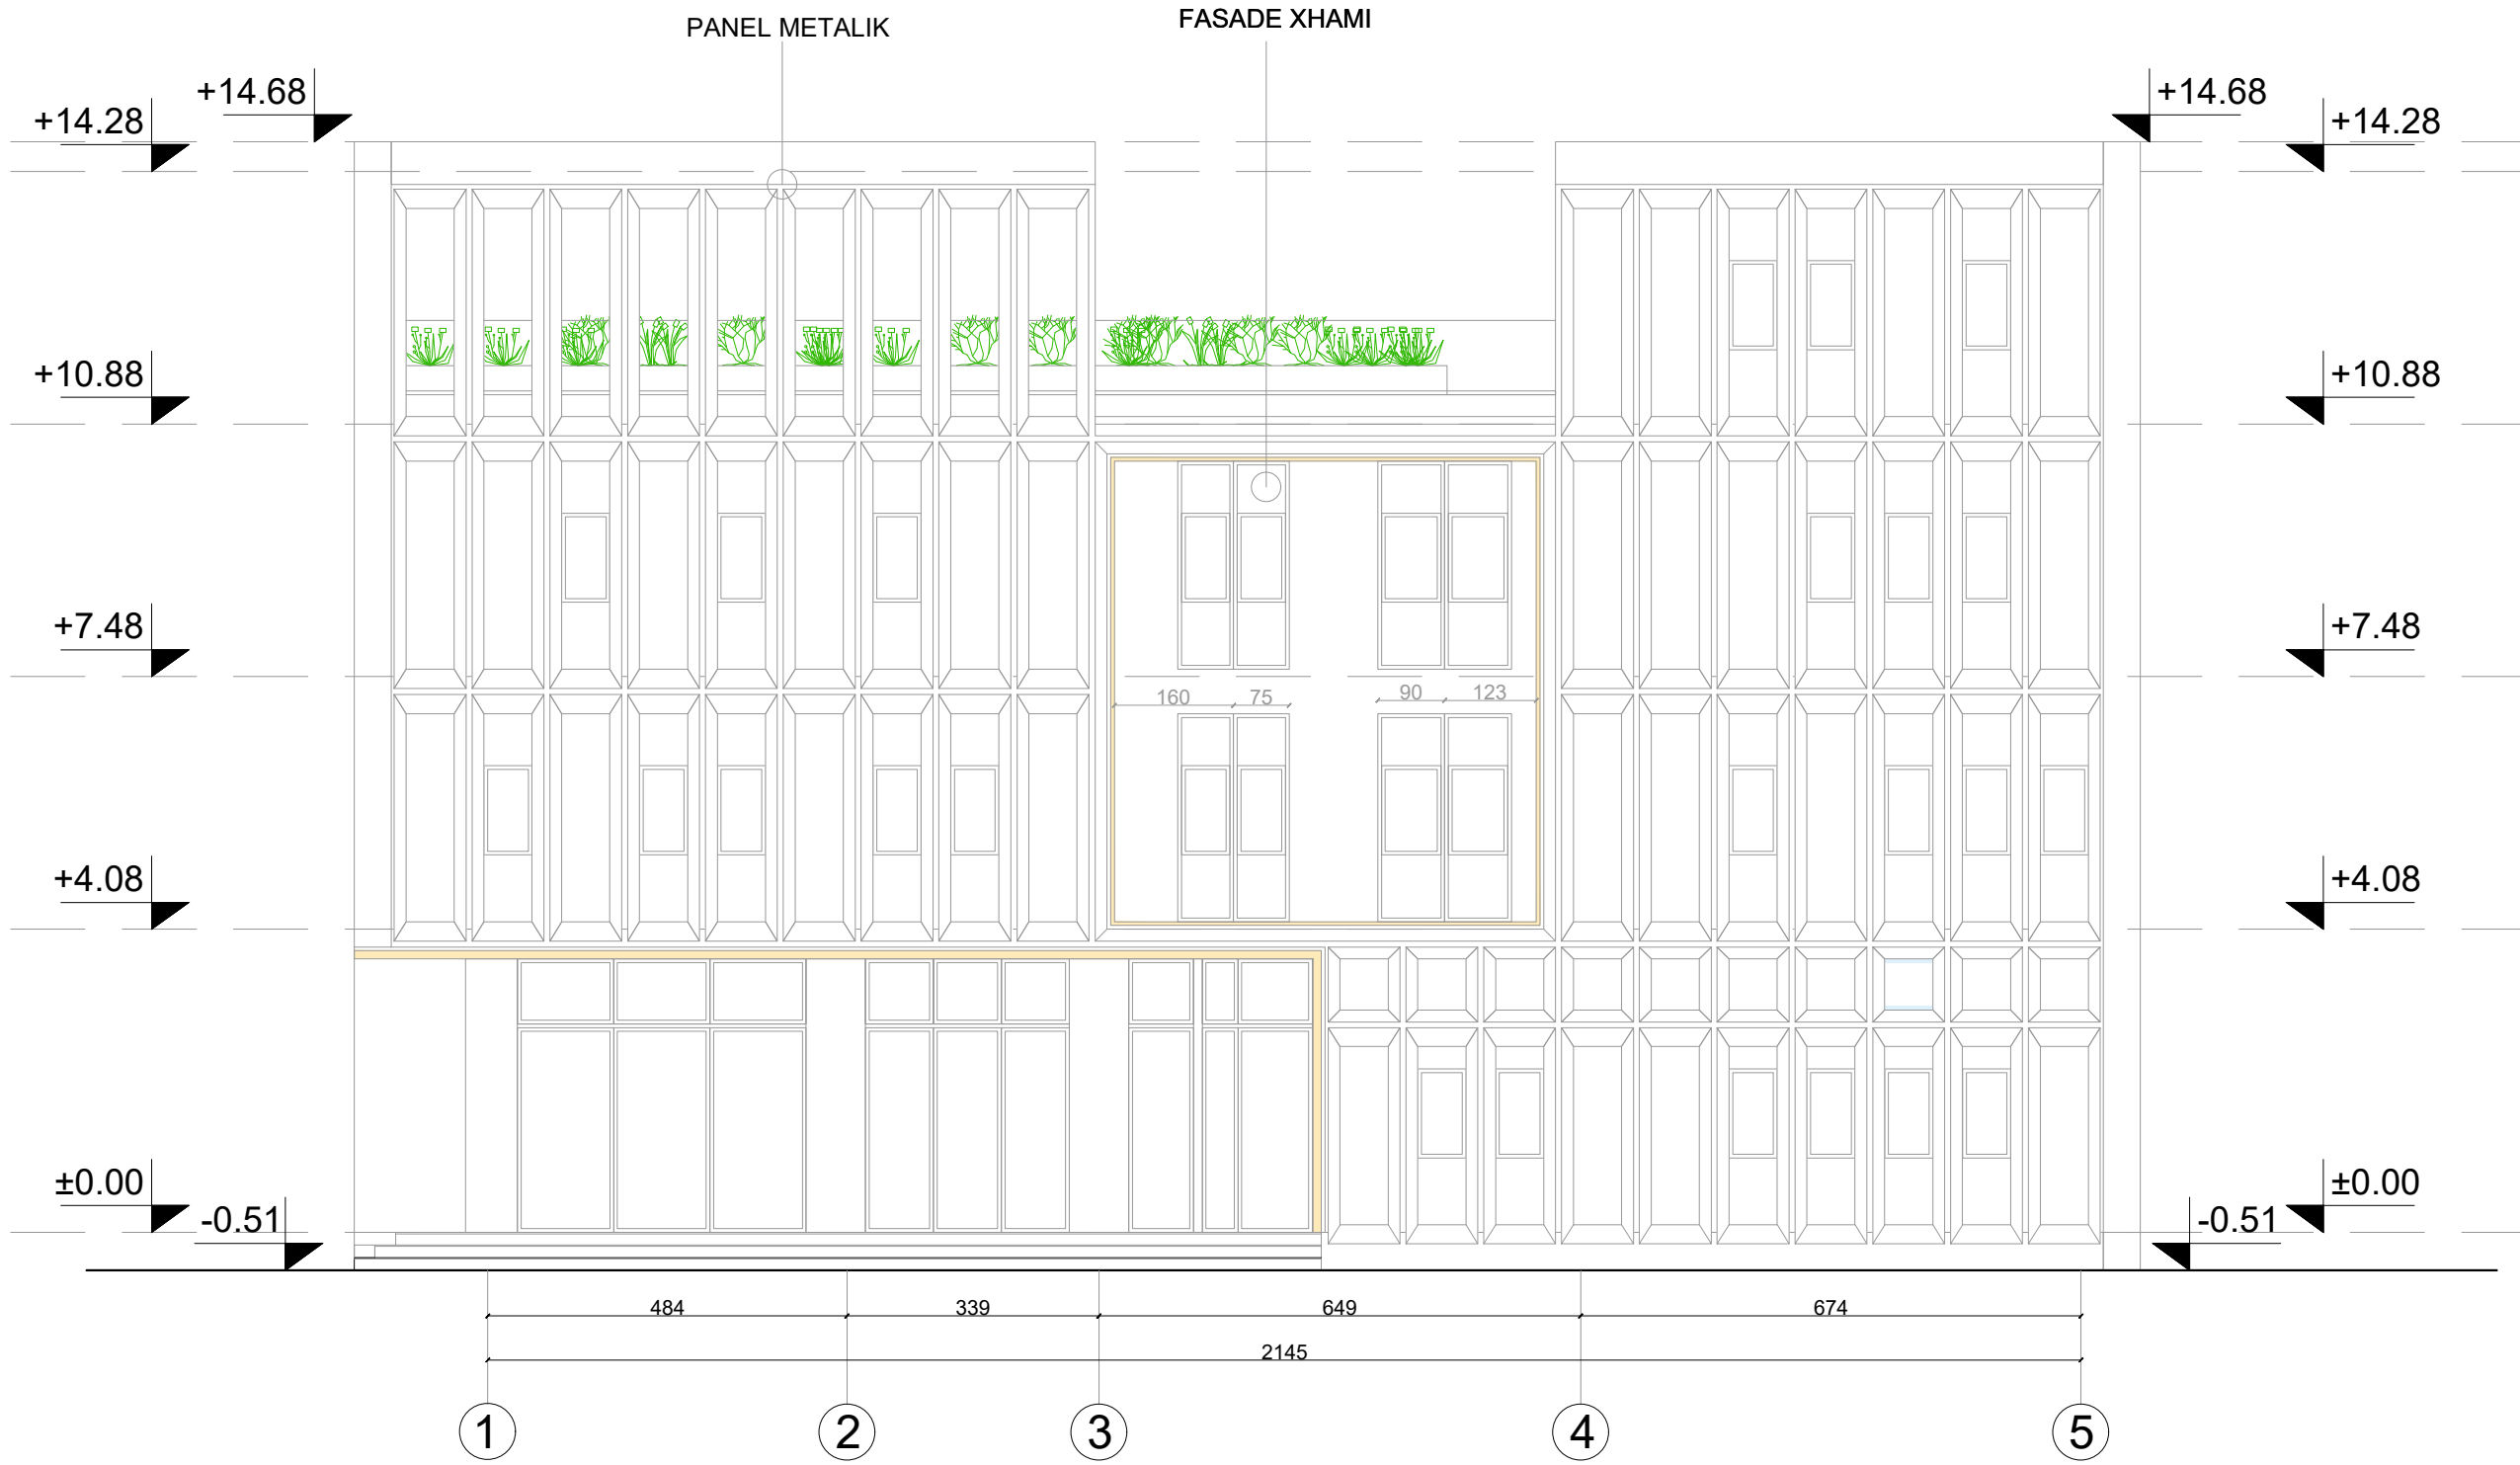

FASADA JUGORE

Porositës  
**"BASHKIA DIMAL"**

Faza  
**PROJEKT-IDE**

Titulli i Projektit  
**"OBJEKT 3-4 KATE ME 1 KAT NENTOKE, BASHKIA DIMAL"**

	PROJEKTUES: <b>"ARKONSTUDIO SH.P.K."</b> Licensë N.6996/7
	Administrator: Ark. NASJEL ÇIÇO