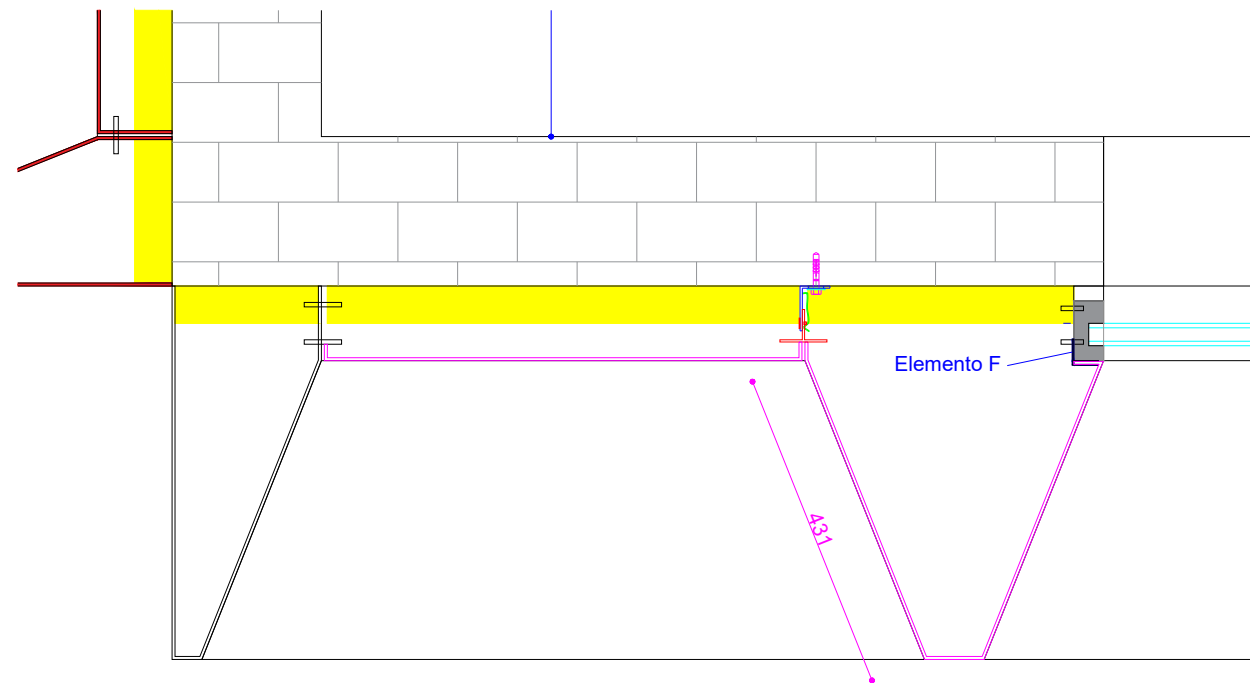

KTHESA ALUCOBOND

Porositës

"BASHKIA DIMAL"

Faza

**PROJEKT-IDE**

Titulli i Projektit

**"OBJEKT 3-4 KATE ME 1 KAT NENTOKE,  
BASHKIA DIMAL"**

PROJEKTUES:  
**"ARKONSTUDIO SH.P.K."**