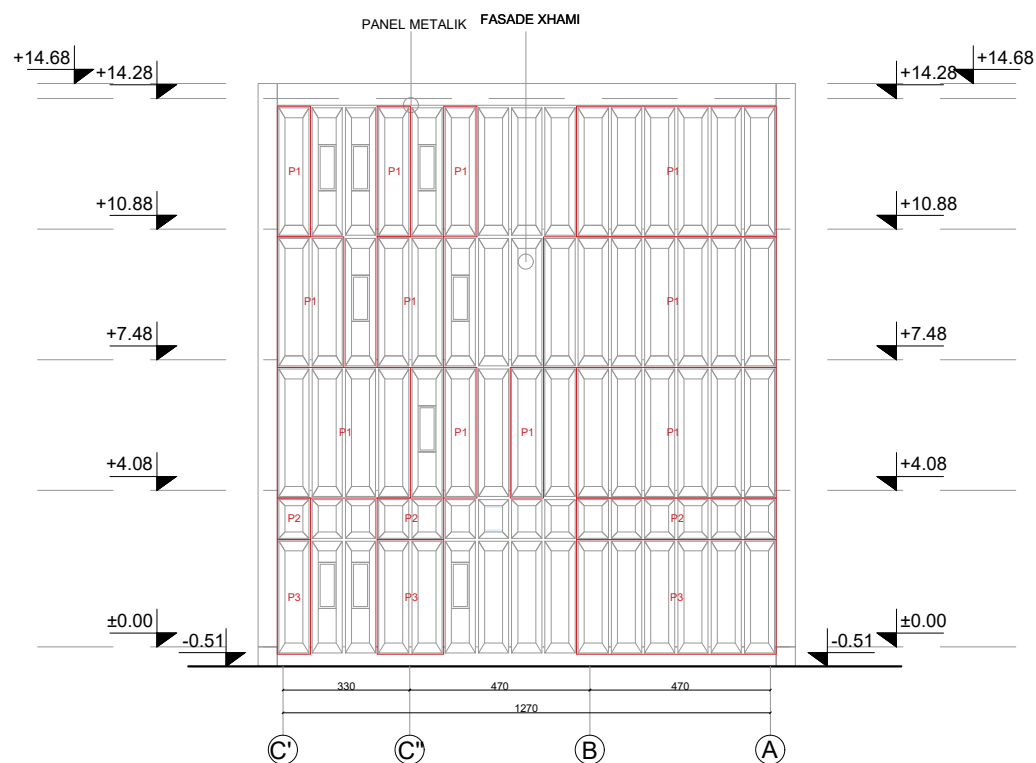

VARIANTI I PARE PER PANELIN NE FASADEN LINDORE DHE PERENDIMORE

Porositës
"BASHKIA DIMAL"

Faza
PROJEKT-IDE

Titulli i Projektit
"OBJEKT 3-4 KATE ME 1 KAT NENTOKE, BASHKIA DIMAL"

PROJEKTUES:
"ARKONSTUDIO SH.P.K."
Licensë N.6996/7
Administrator:
Ark. NASJEL ÇIÇO

Ark. NASJEL ÇIÇO	liç. A-1249/2
Ark. STELIANA KOÇI	liç. A.2006
Ark. ELIO ZYKA	
Urb. MEMET MUSLIU	
Ark. BESNIK PECA	
Ark. MARKELA ÇEJKU	
Ark. DENIDA NDREKA	

PROJEKTUES:
"4K PPF "
Licensë N.6984

Ark. FATRI PETKU	liç. A-1166/2
Ing.BEXHET ÇOBANI	liç. K-0383/5

Kapitulli
ARKITEKTURA

Titulli i Vizatimit
DETAJE TEKNIKE

Shkalla
1:100

Nr. i Fletës
A.23