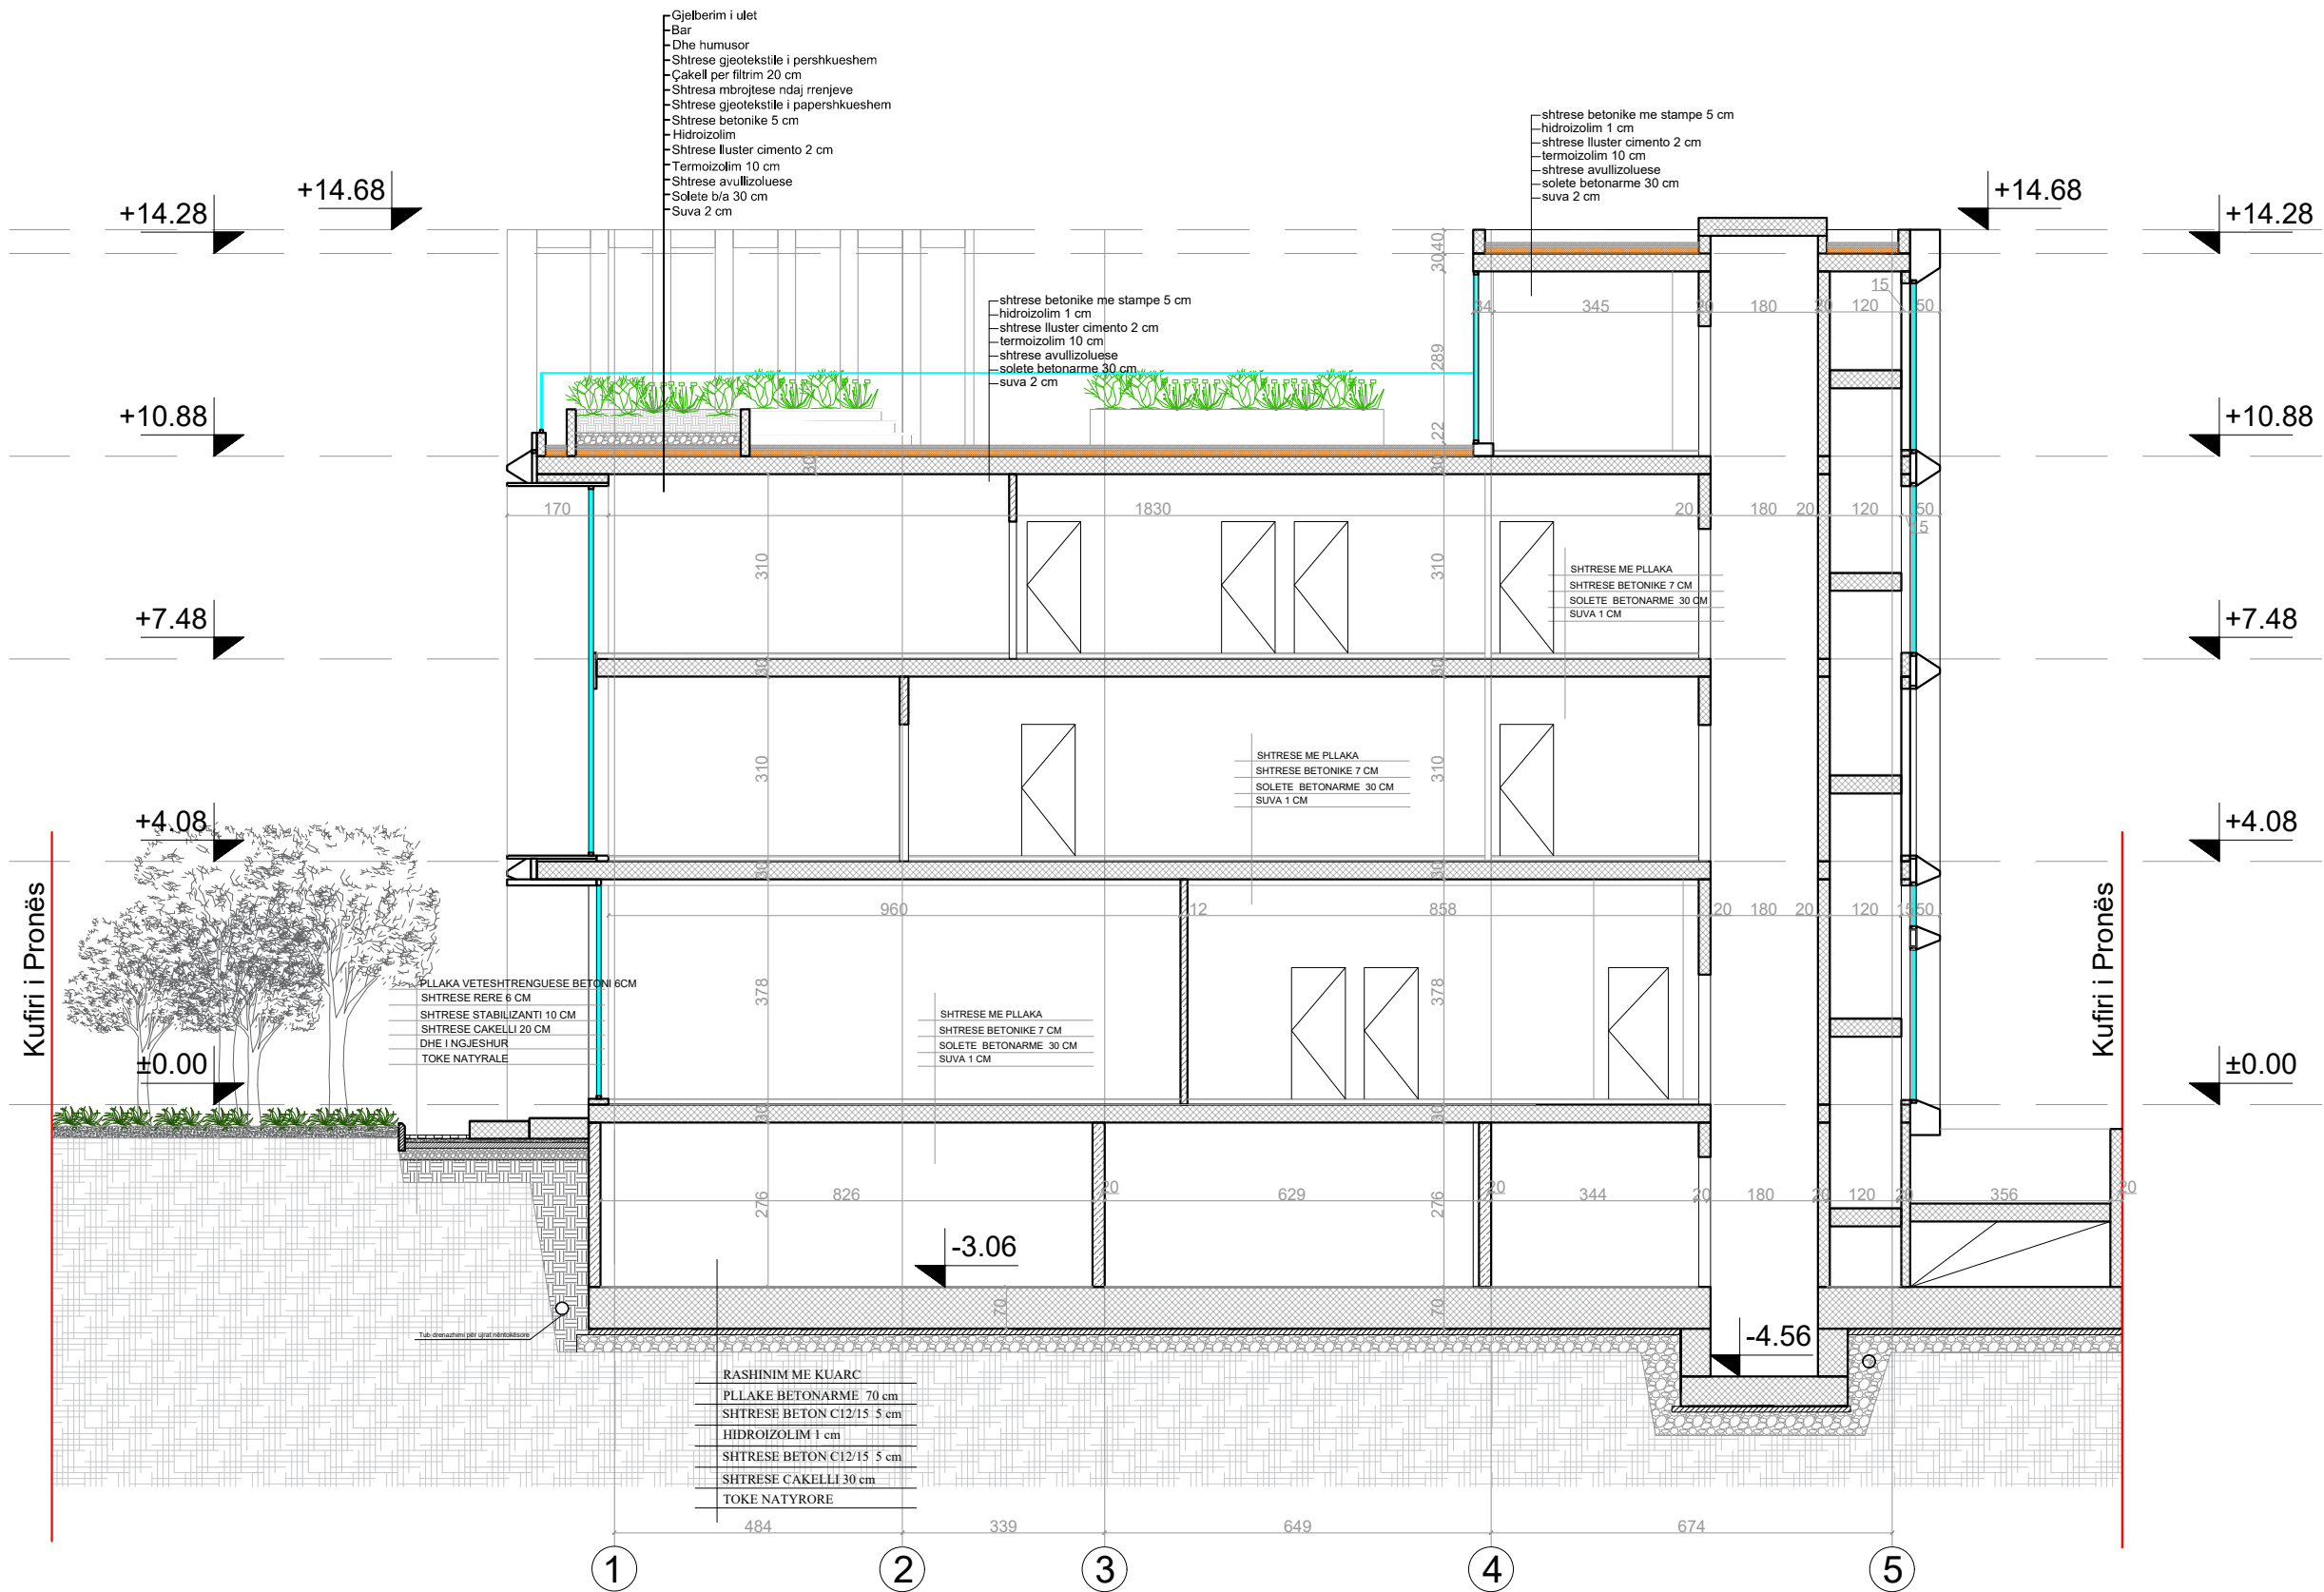

Ing.BEXHET ÇOBANI      liç. K-0383/5

Kapitulli  
**ARKITEKTURA**

Titulli i Vizatimit  
**PLANI I TARRACES**

Shkalla  
**1:120**

Nr. i Fletës  
**A.13**

PRERJA A-A

Porositës  
**"BASHKIA DIMAL"**

Faza  
**PROJEKT-IDE**