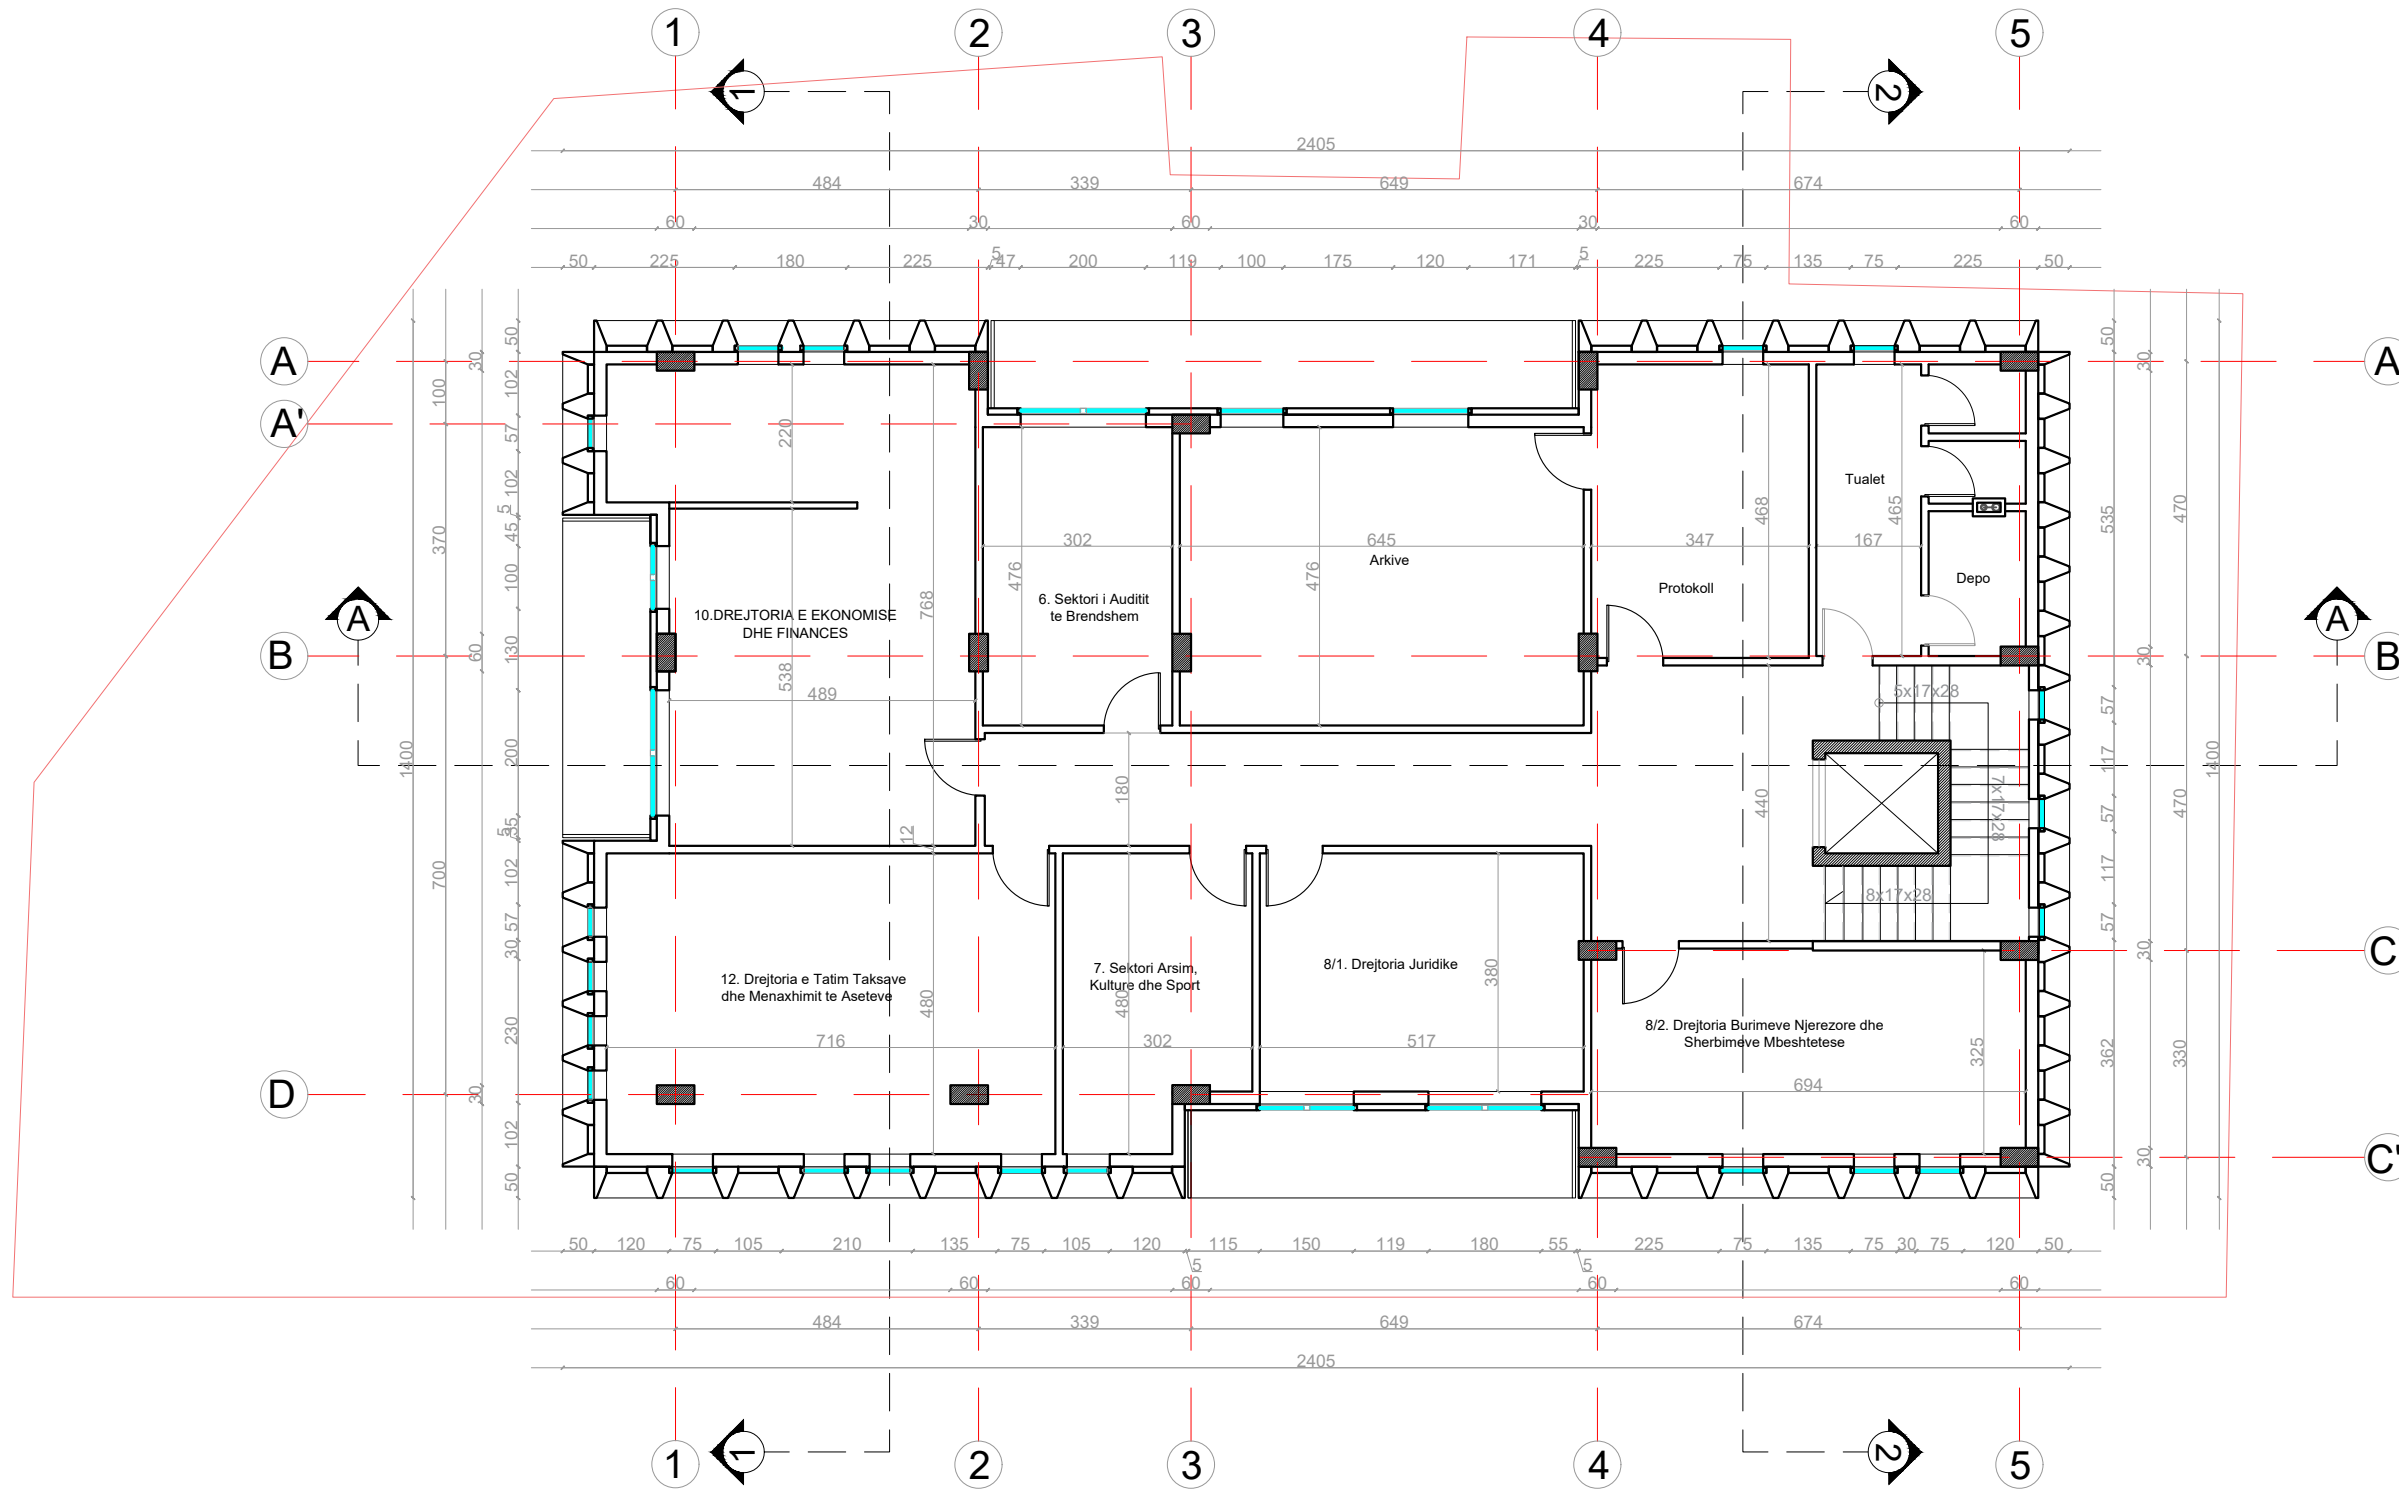

Porositës
"BASHKIA DIMAL"

Faza
PROJEKT-IDE

Titulli i Projektit
"OBJEKT 3-4 KATE ME 1 KAT NENTOKE, BASHKIA DIMAL"

PROJEKTUES:
"ARKONSTUDIO SH.P.K."
Licensë N.6996/7
Administrator:
Ark. NASJEL ÇIÇO

Ark. NASJEL ÇIÇO	liç. A-1249/2
Ark. STELIANA KOÇI	liç. A.2006
Ark. ELIO ZYKA	
Urb. MEMET MUSLIU	
Ark. BESNIK PECA	
Ark. MARKELA ÇEJKU	
Ark. DENIDA NDREKA	

PROJEKTUES:
"4K PPF"
Licensë N.6984

Ark. FATRI PETKU	liç. A-1166/2
Ing.BEXHET ÇOBANI	liç. K-0383/5

Kapitulli
ARKITEKTURA

Titulli i Vizatimit
PLANI TEKNIK I KATIT TE PARE

Shkalla
1:120

Nr. i Fletës
A.06