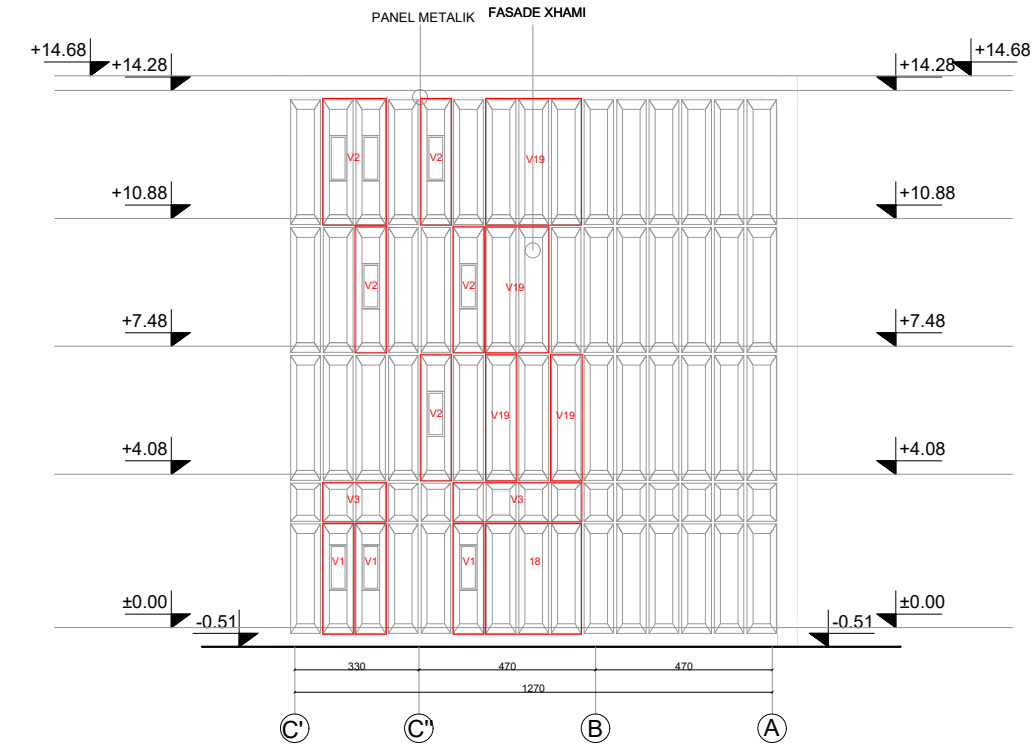

Shkalla  
**1:100**

Nr. i Fletës  
**A.20**

**DETAJE TEKNIKE**

**FASADA VERIORE**

**FASADA JUGORE**

**FASADA LINDORE**

**FASADA PERENDIMORE**

Porositës  
**"BASHKIA DIMAL"**