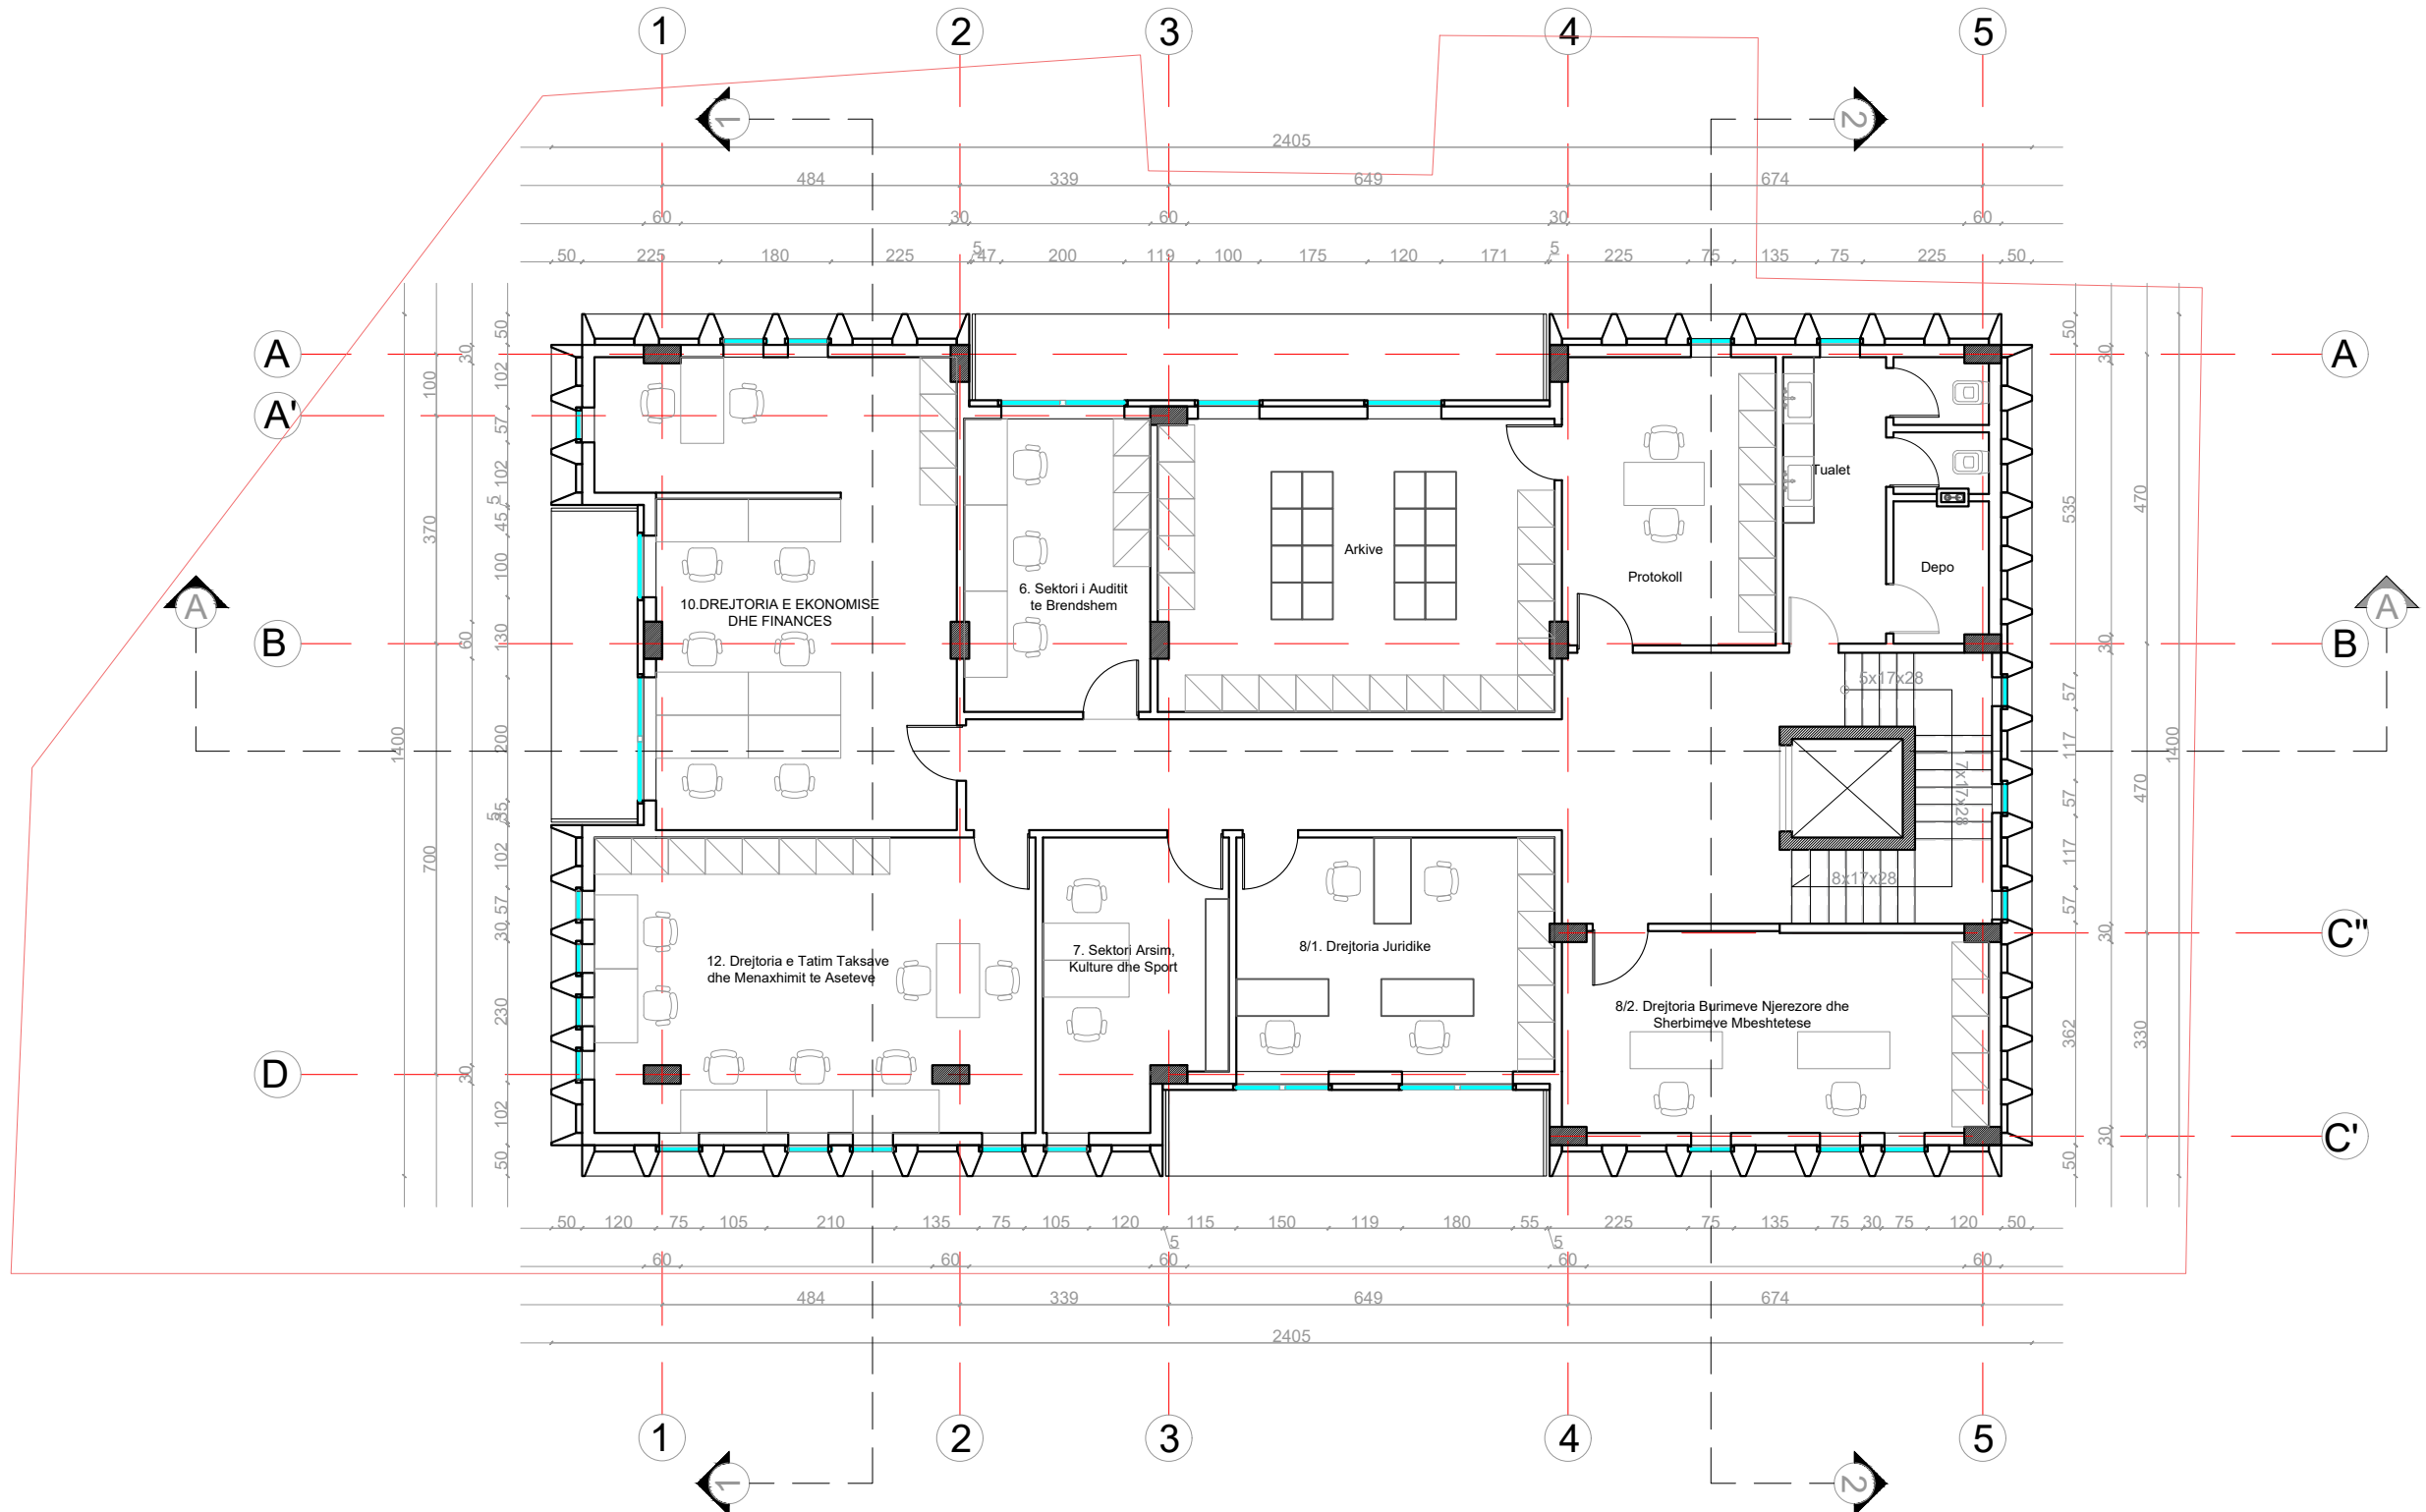

Kapitulli  
**ARKITEKTURA**

Titulli i Vizatimit  
**PLANI TEKNIK I KATIT TE PARE**

Shkalla  
**1:120**

Nr. i Fletës  
**A.06**

**PLANI I MOBILUAR I KATIT TE PARE**

Porositës  
**"BASHKIA DIMAL"**

Faza  
**PROJEKT-IDE**