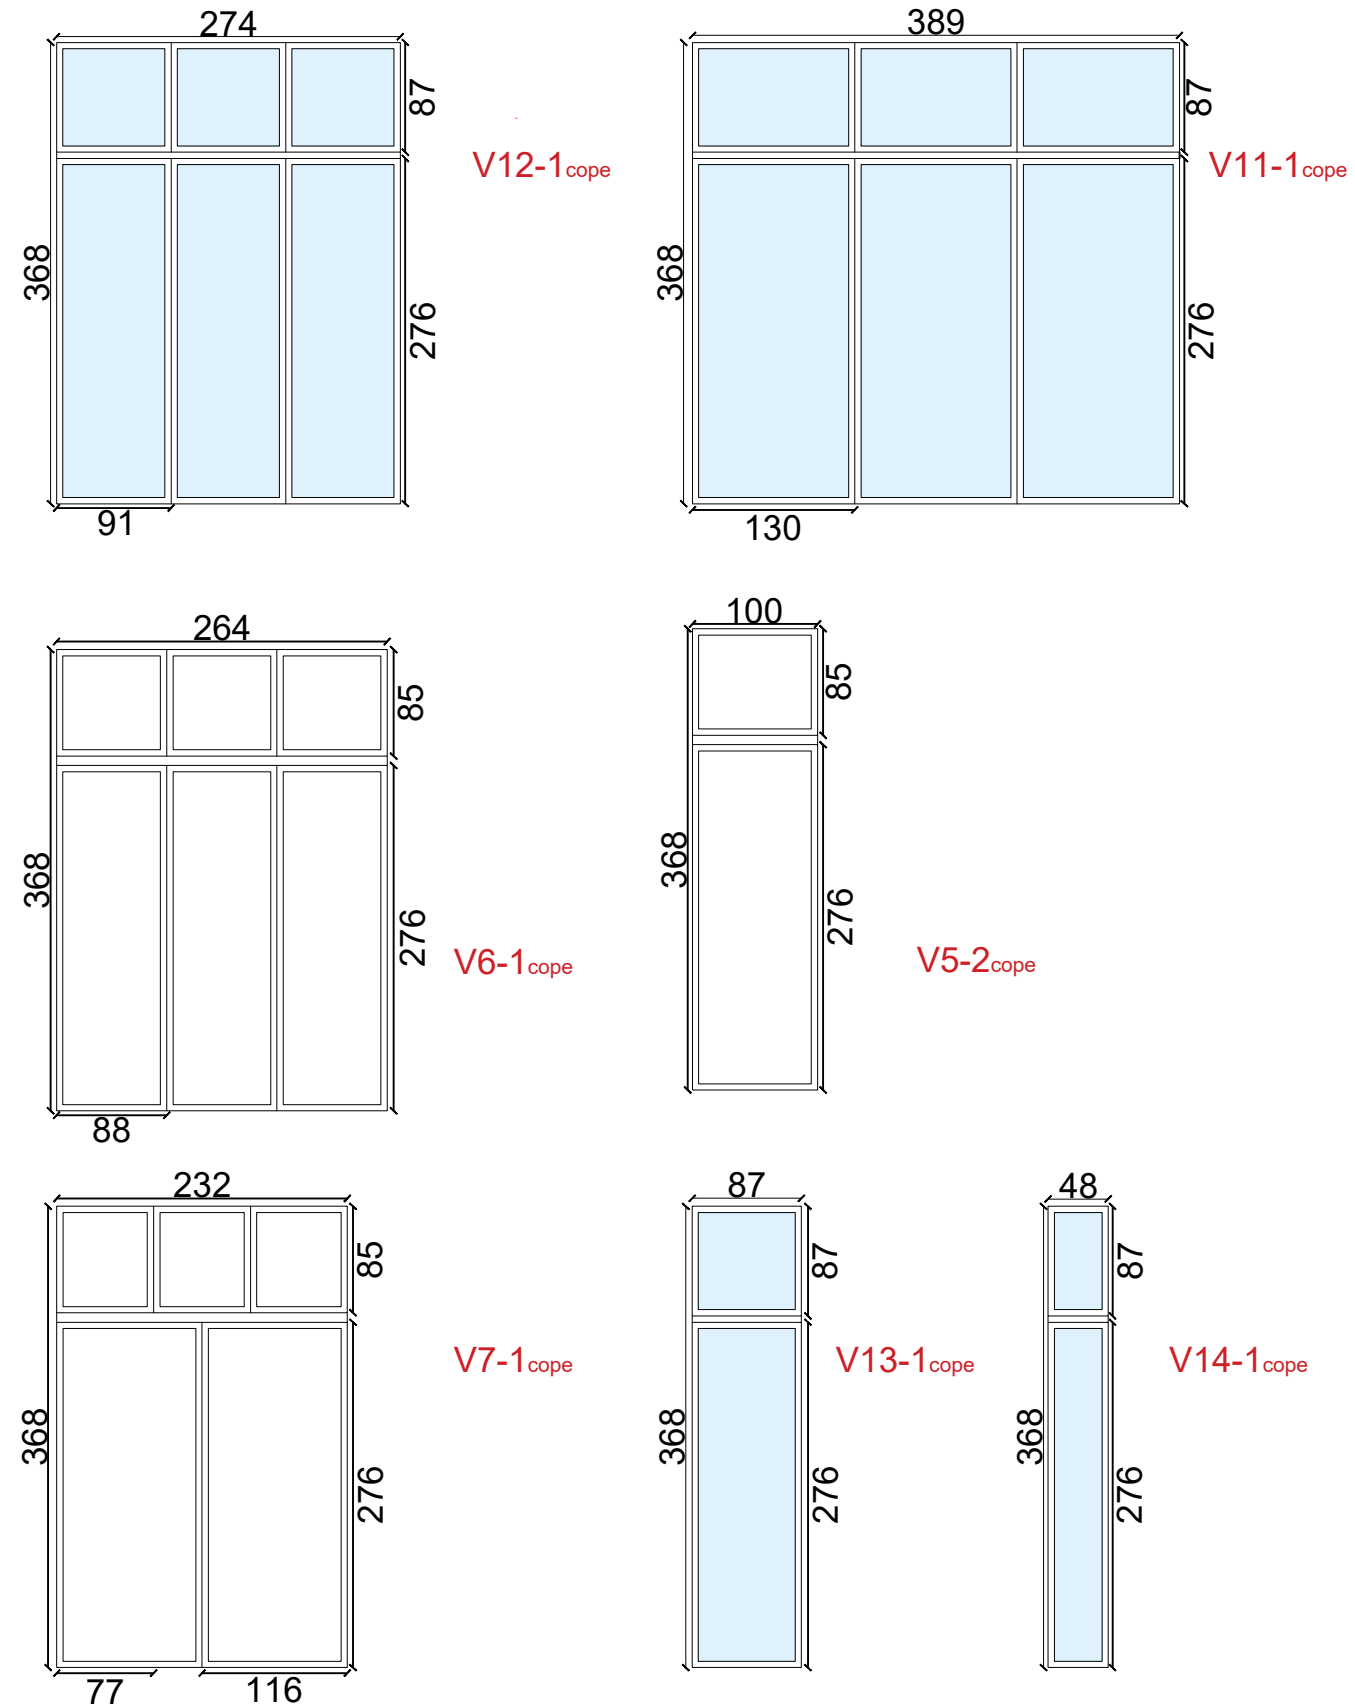

**DETAJE TEKNIKE**

**VETRARE TERMIKE**

**FASADE XHAMI TERMIKE**

**FASADE XHAMI TERMIKE**

Porositës  
**"BASHKIA DIMAL"**

Faza  
**PROJEKT-IDE**

Titulli i Projektit  
**"OBJEKT 3-4 KATE ME 1 KAT NENTOKE, BASHKIA DIMAL"**