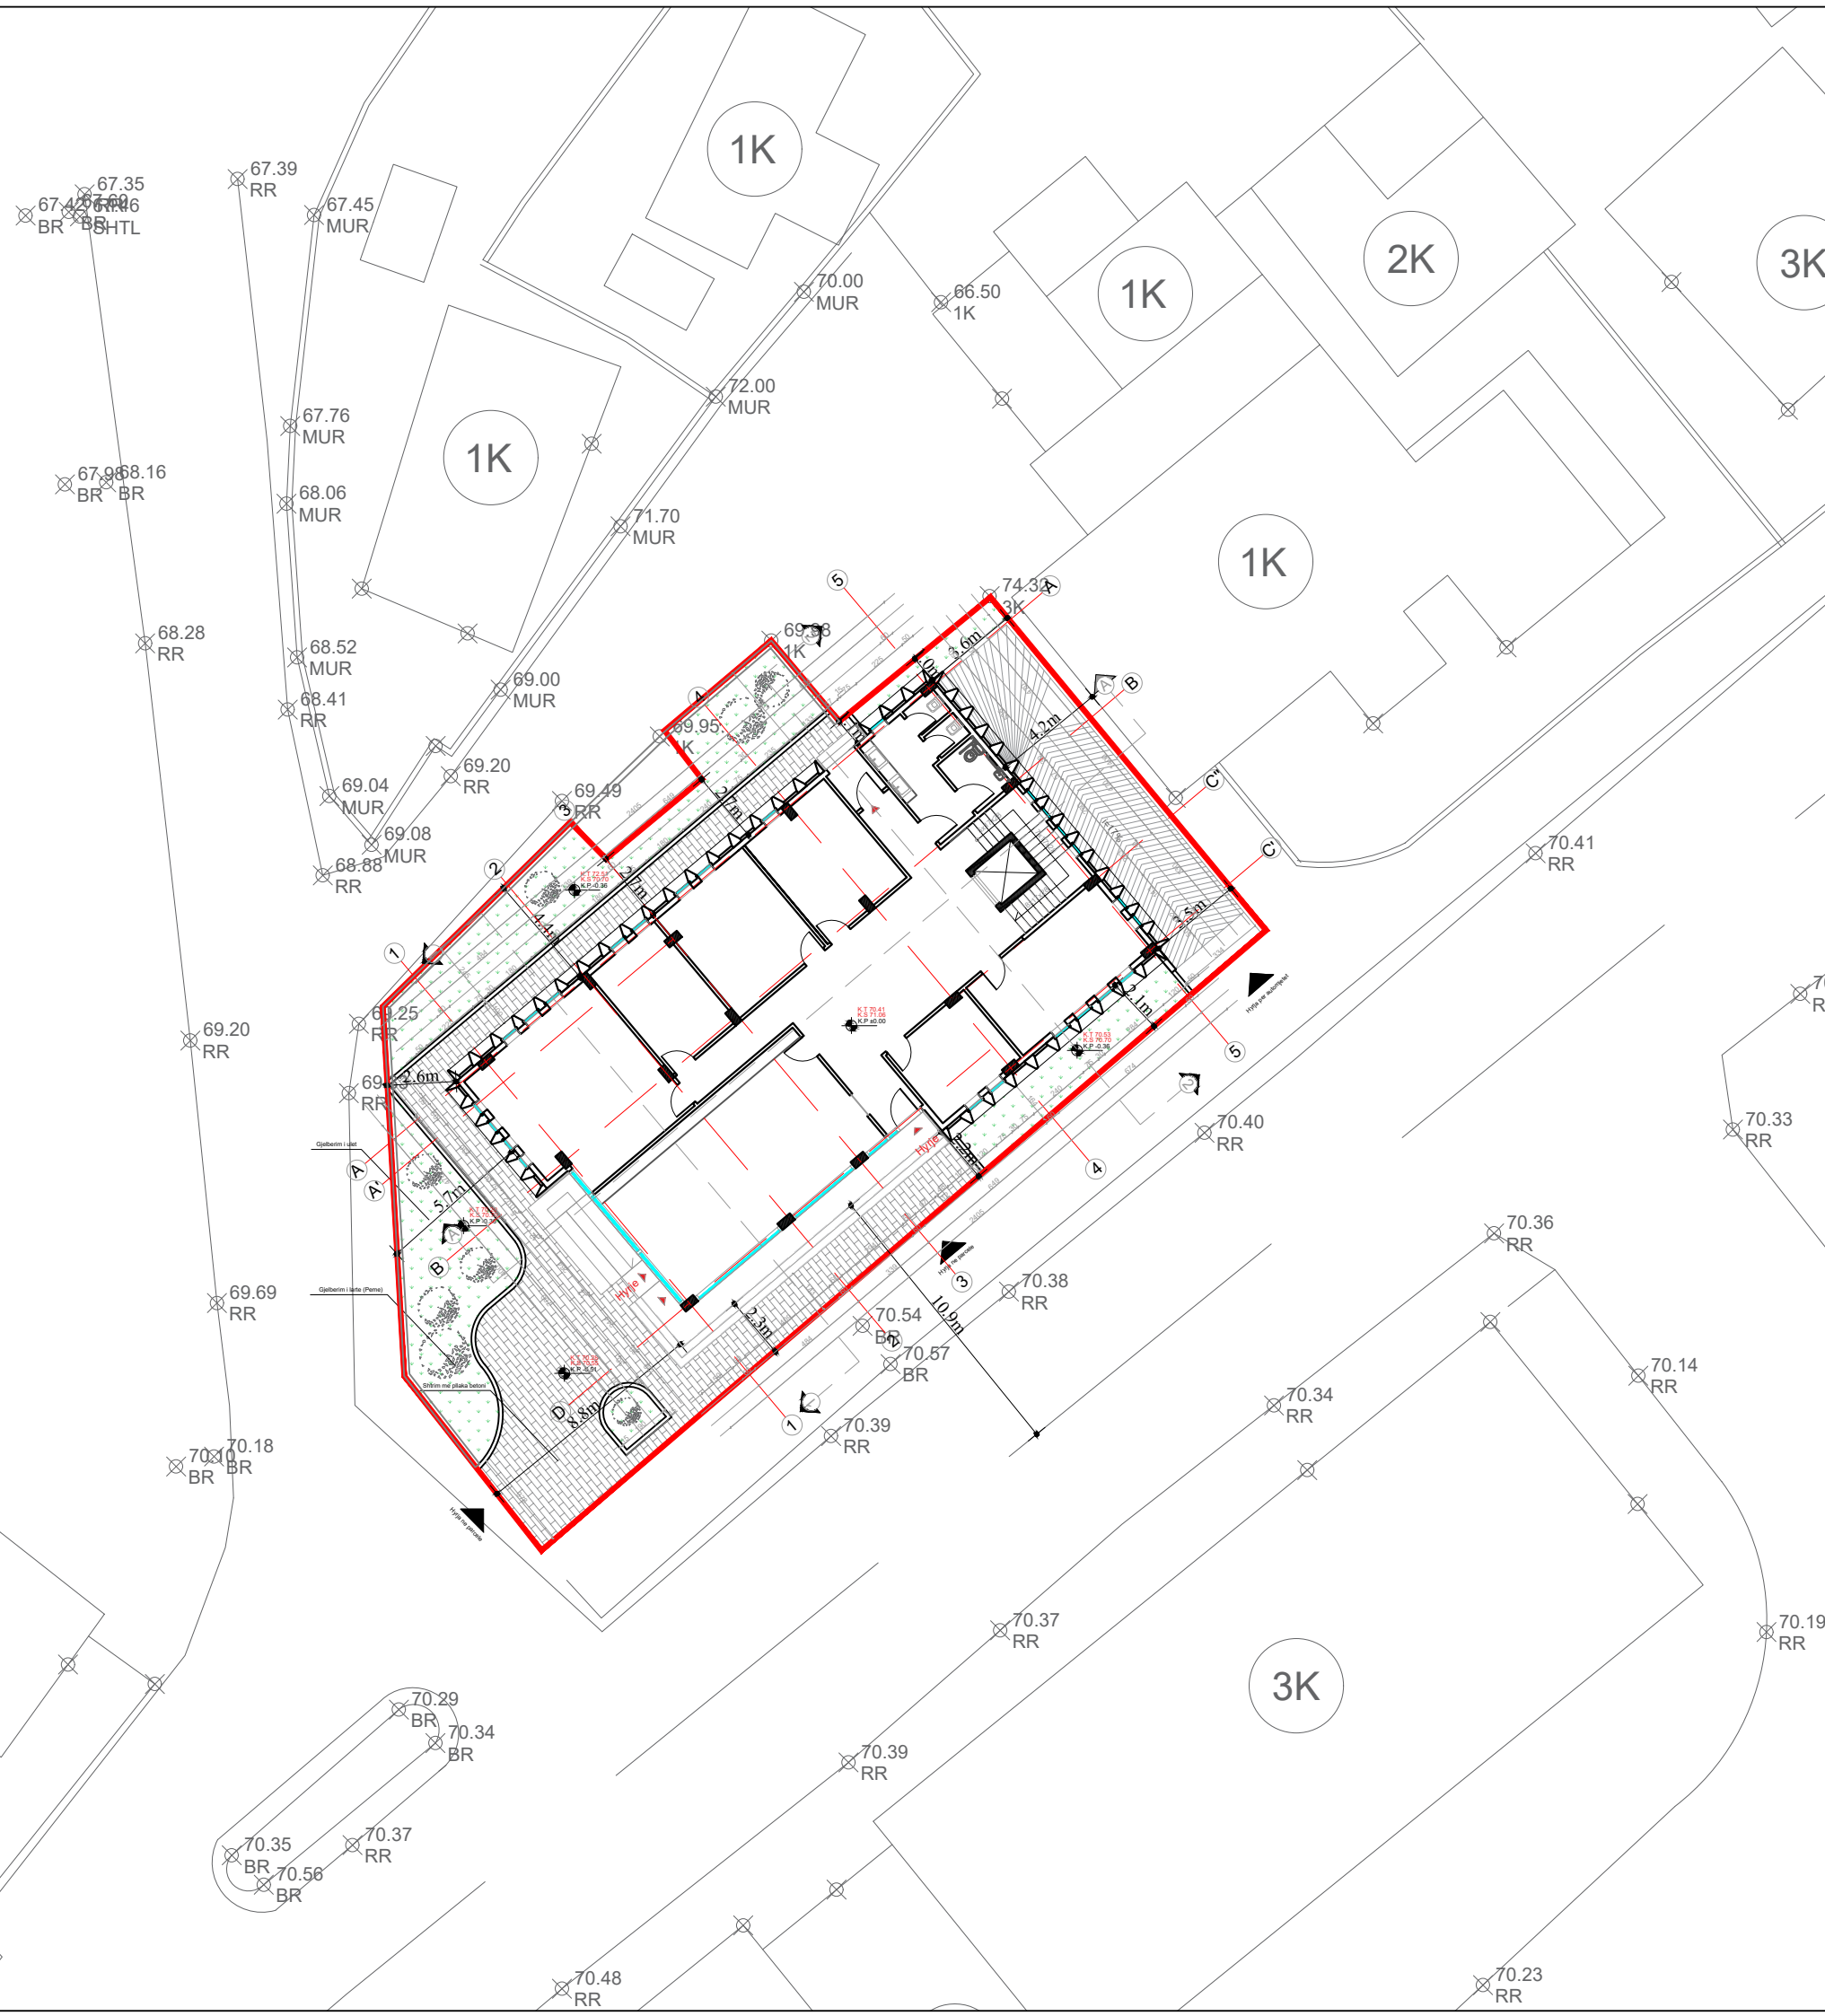

PLANSISTEMIMI

Porositës
"BASHKIA DIMAL"

Faza
PROJEKT-IDE

Titulli i Projektit
"OBJEKT 3-4 KATE ME 1 KAT NENTOKE, BASHKIA DIMAL"

PROJEKTUES:
"ARKONSTUDIO SH.P.K."
Licensë N.6996/7
Administrator:
Ark. NASJEL ÇIÇO

Ark. NASJEL ÇIÇO	liç. A-1249/2
Ark. STELIANA KOÇI	liç. A.2006
Ark. ELIO ZYKA	
Urb. MEMET MUSLIU	
Ark. BESNIK PECA	
Ark. MARKELA ÇEJKU	
Ark. DENIDA NDREKA	

K
4K PPF CONSULTING
MO1715004E

PROJEKTUES:
"4K PPF "
Licensë N.6984

Ark. FATRI PETKU	liç. A-1166/2
Ing.BEXHET ÇOBANI	liç. K-0383/5

Kapitulli
ARKITEKTURA

Titulli i Vizatimit
PLANSISTEMIMI

Shkalla
1:250

Nr. i Fletës
A.01

2K

2K

1K

1K

1K

2K

3K

1K

3K