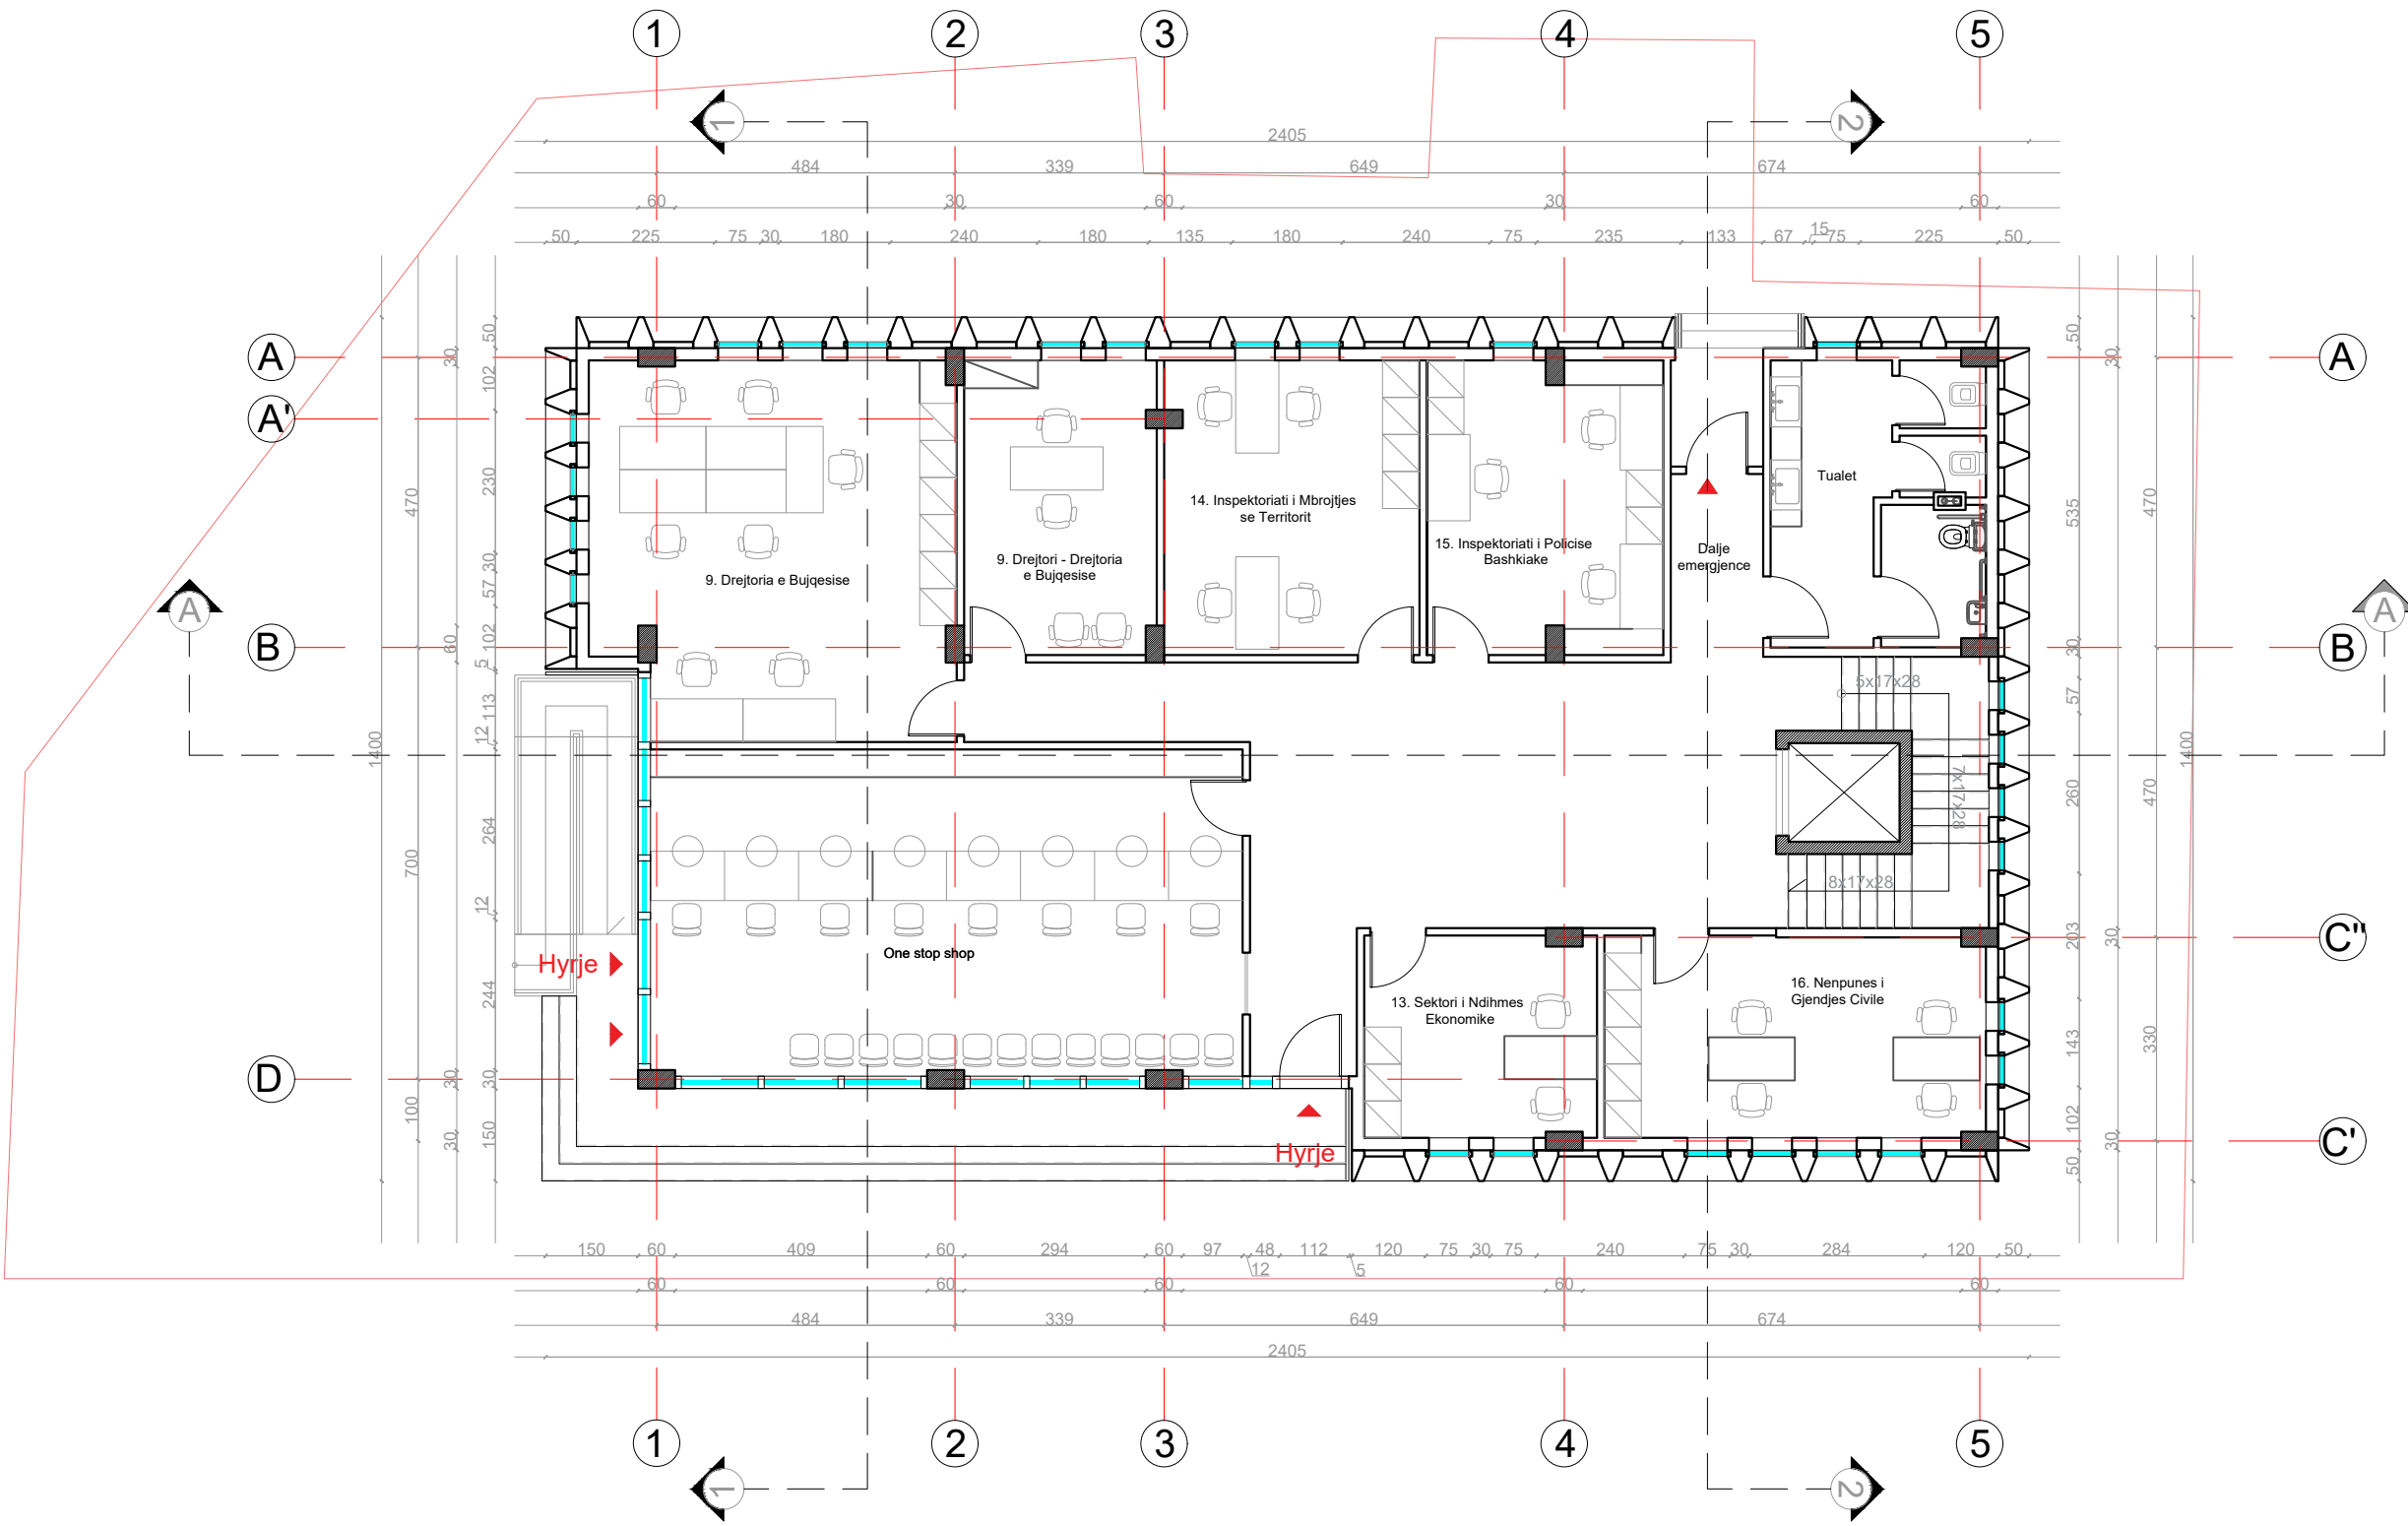

Kapitulli  
**ARKITEKTURA**

Titulli i Vizatimit  
**PLANI TEKNIK I KATIT PERDHE**

Shkalla  
**1:120**

Nr. i Fletës  
**A.04**

**PLANI I MOBILUAR I KATIT PERDHE**

Porositës  
**"BASHKIA DIMAL"**

Faza  
**PROJEKT-IDE**