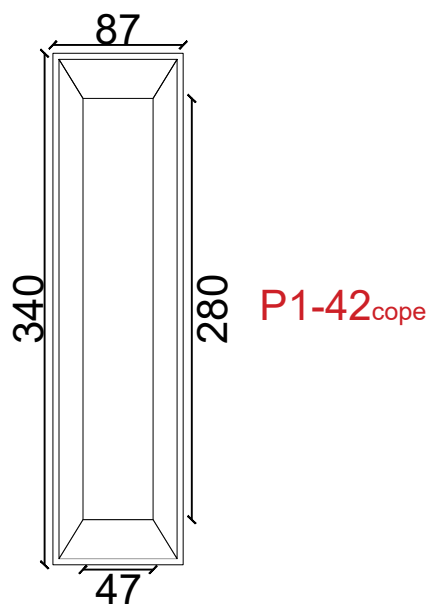

VARIANTI I PARE PER PANELIN NE FASADEN LINDORE DHE PERENDIMORE

Porositës
"BASHKIA DIMAL"

Faza
PROJEKT-IDE

Titulli i Projektit
"OBJEKT 3-4 KATE ME 1 KAT NENTOKE, BASHKIA DIMAL"

PROJEKTUES:
"ARKONSTUDIO SH.P.K."
Licensë N.6996/7
Administrator:
Ark. NASJEL ÇIÇO

Ark. NASJEL ÇIÇO	liç. A-1249/2
Ark. STELIANA KOÇI	liç. A.2006
Ark. ELIO ZYKA	
Urb. MEMET MUSLIU	
Ark. BESNIK PECA	
Ark. MARKELA ÇEJKU	
Ark. DENIDA NDREKA	

PROJEKTUES:
"4K PPF "
Licensë N.6984

Ark. FATRI PETKU	liç. A-1166/2
Ing.BEXHET ÇOBANI	liç. K-0383/5

Kapitulli
ARKITEKTURA

Titulli i Vizatimit
DETAJE TEKNIKE

Shkalla
1:100

Nr. i Fletës
A.23