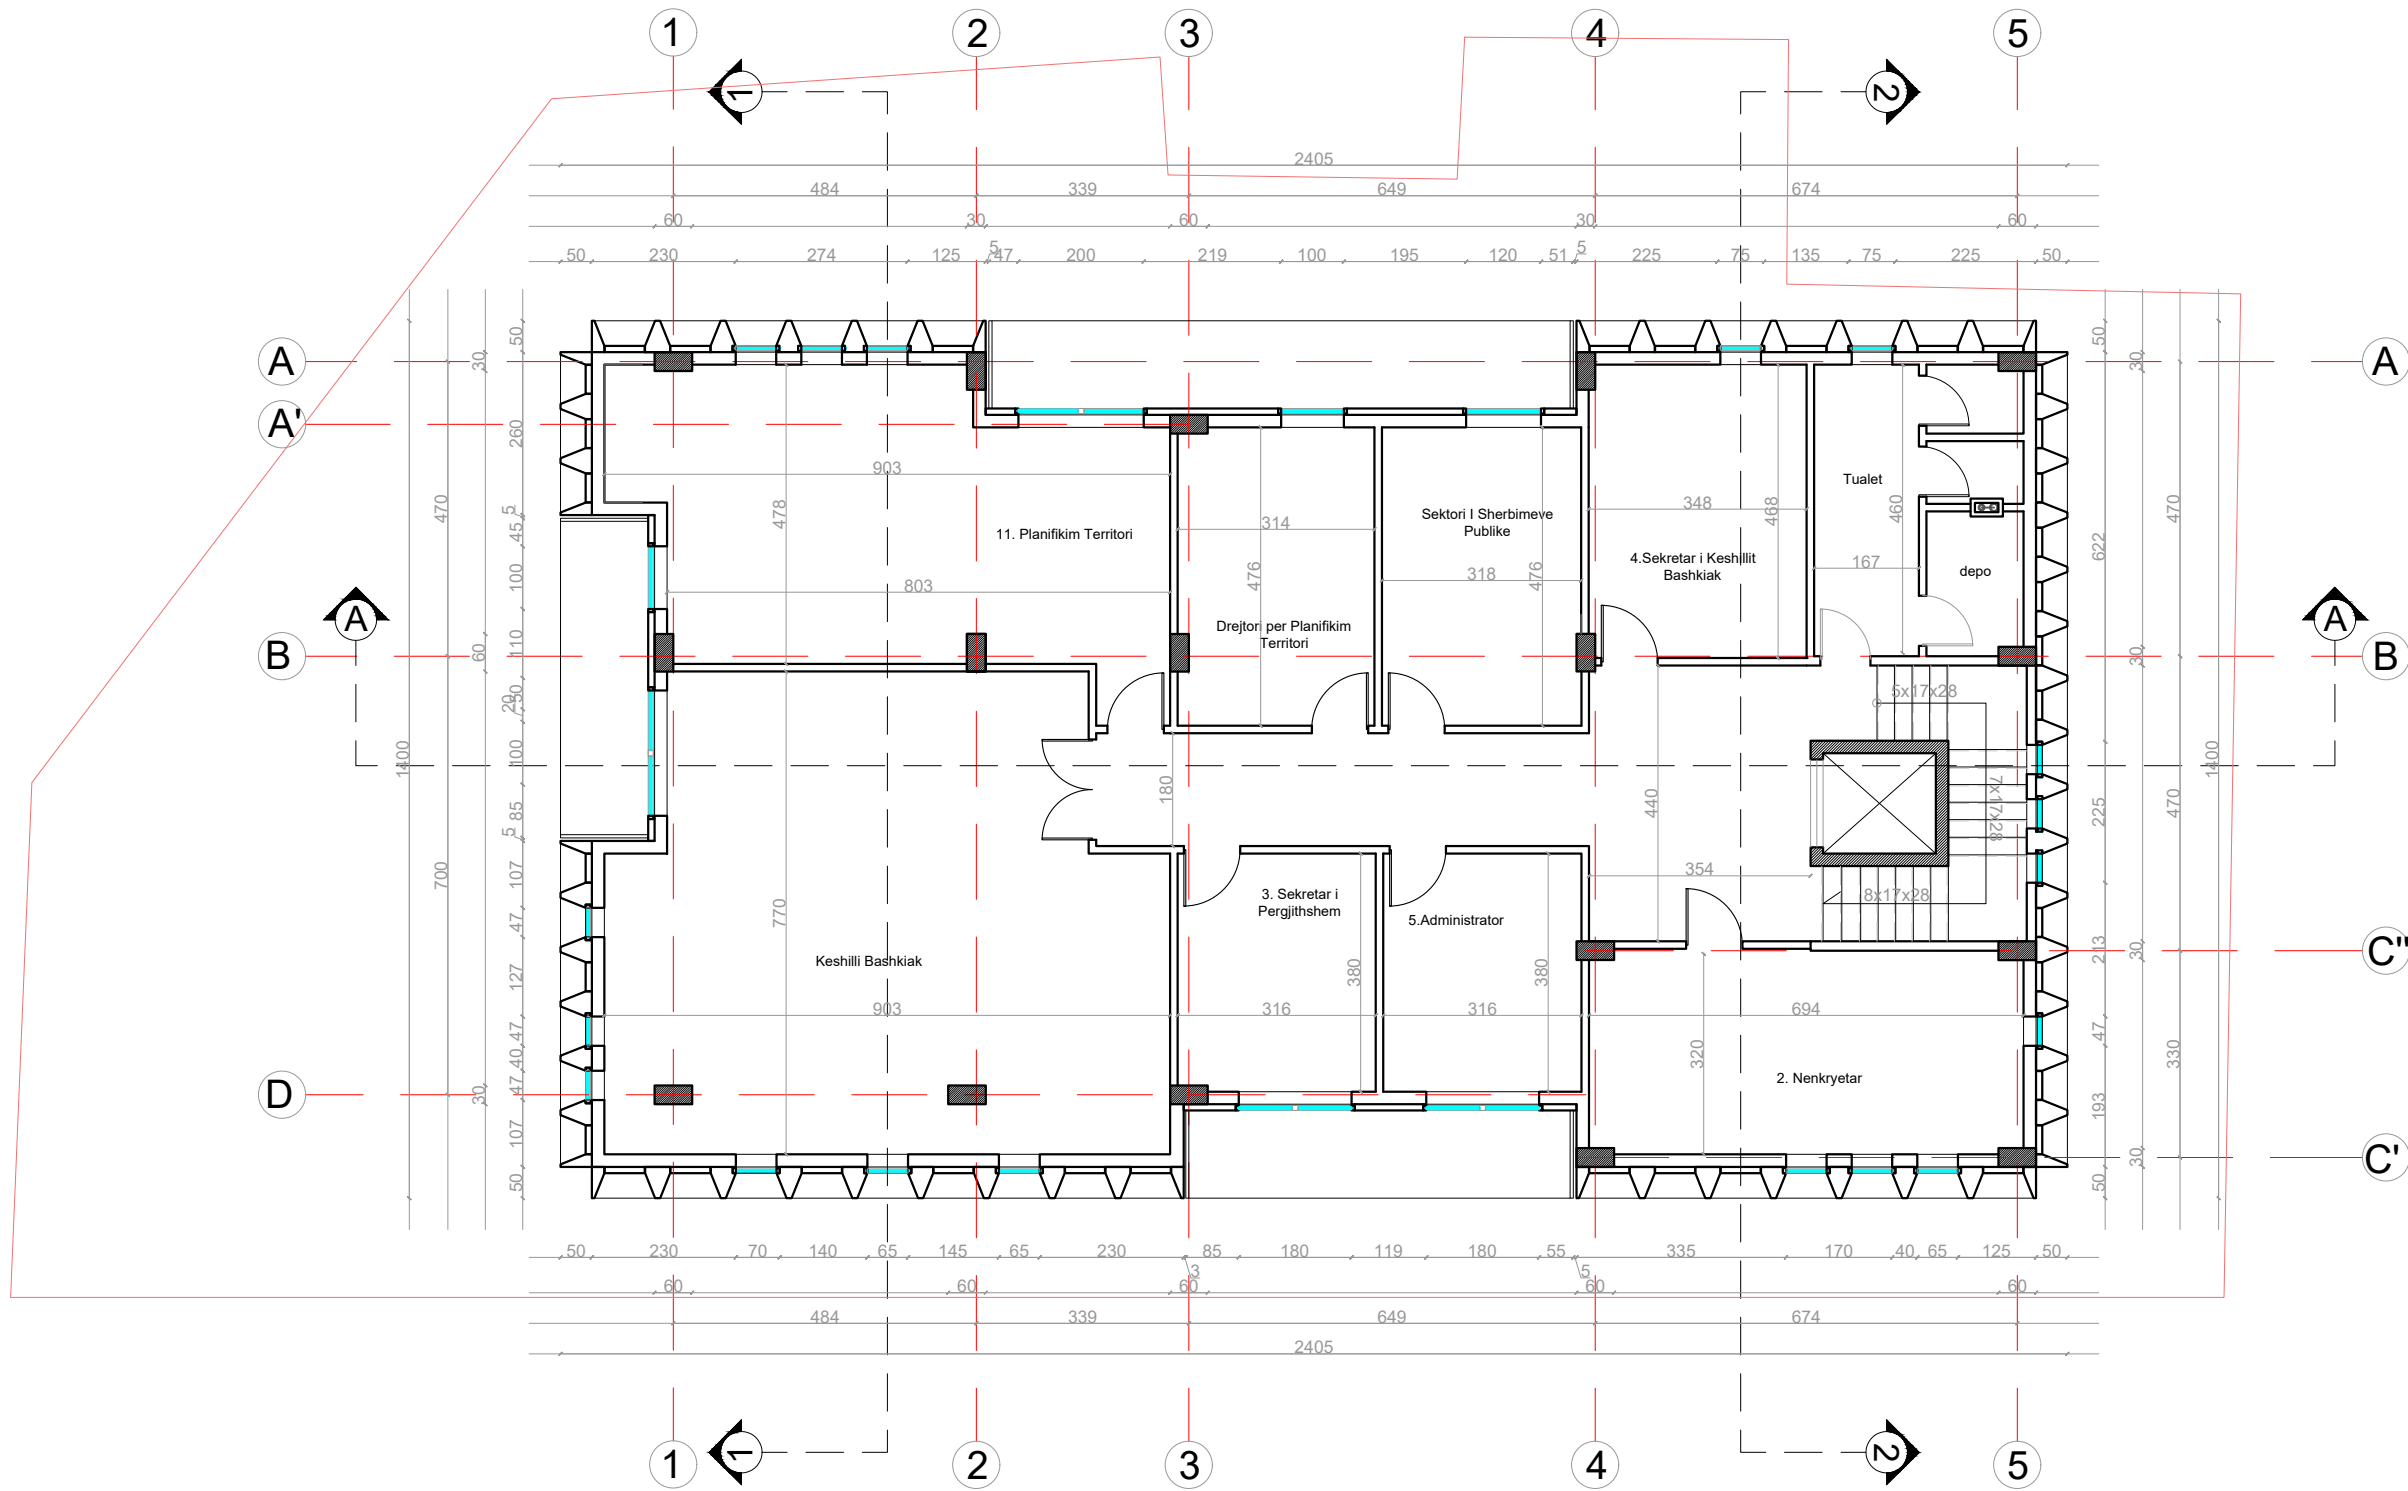

Porositës
"BASHKIA DIMAL"

Faza
PROJEKT-IDE

Titulli i Projektit
"OBJEKT 3-4 KATE ME 1 KAT NENTOKE, BASHKIA DIMAL"

PROJEKTUES:
"ARKONSTUDIO SH.P.K."
Licensë N.6996/7
Administrator:
Ark. NASJEL ÇIÇO

Ark. NASJEL ÇIÇO	liç. A-1249/2
Ark. STELIANA KOÇI	liç. A.2006
Ark. ELIO ZYKA	
Urb. MEMET MUSLIU	
Ark. BESNIK PECA	
Ark. MARKELA ÇEJKU	
Ark. DENIDA NDREKA	

PROJEKTUES:
"4K PPF"
Licensë N.6984

Ark. FATRI PETKU	liç. A-1166/2
Ing. BEXHET ÇOBANI	liç. K-0383/5

Kapitulli
ARKITEKTURA

Titulli i Vizatimit
PLANI TEKNIK I KATIT TE DYTE

Shkalla
1:120

Nr. i Fletës
A.08