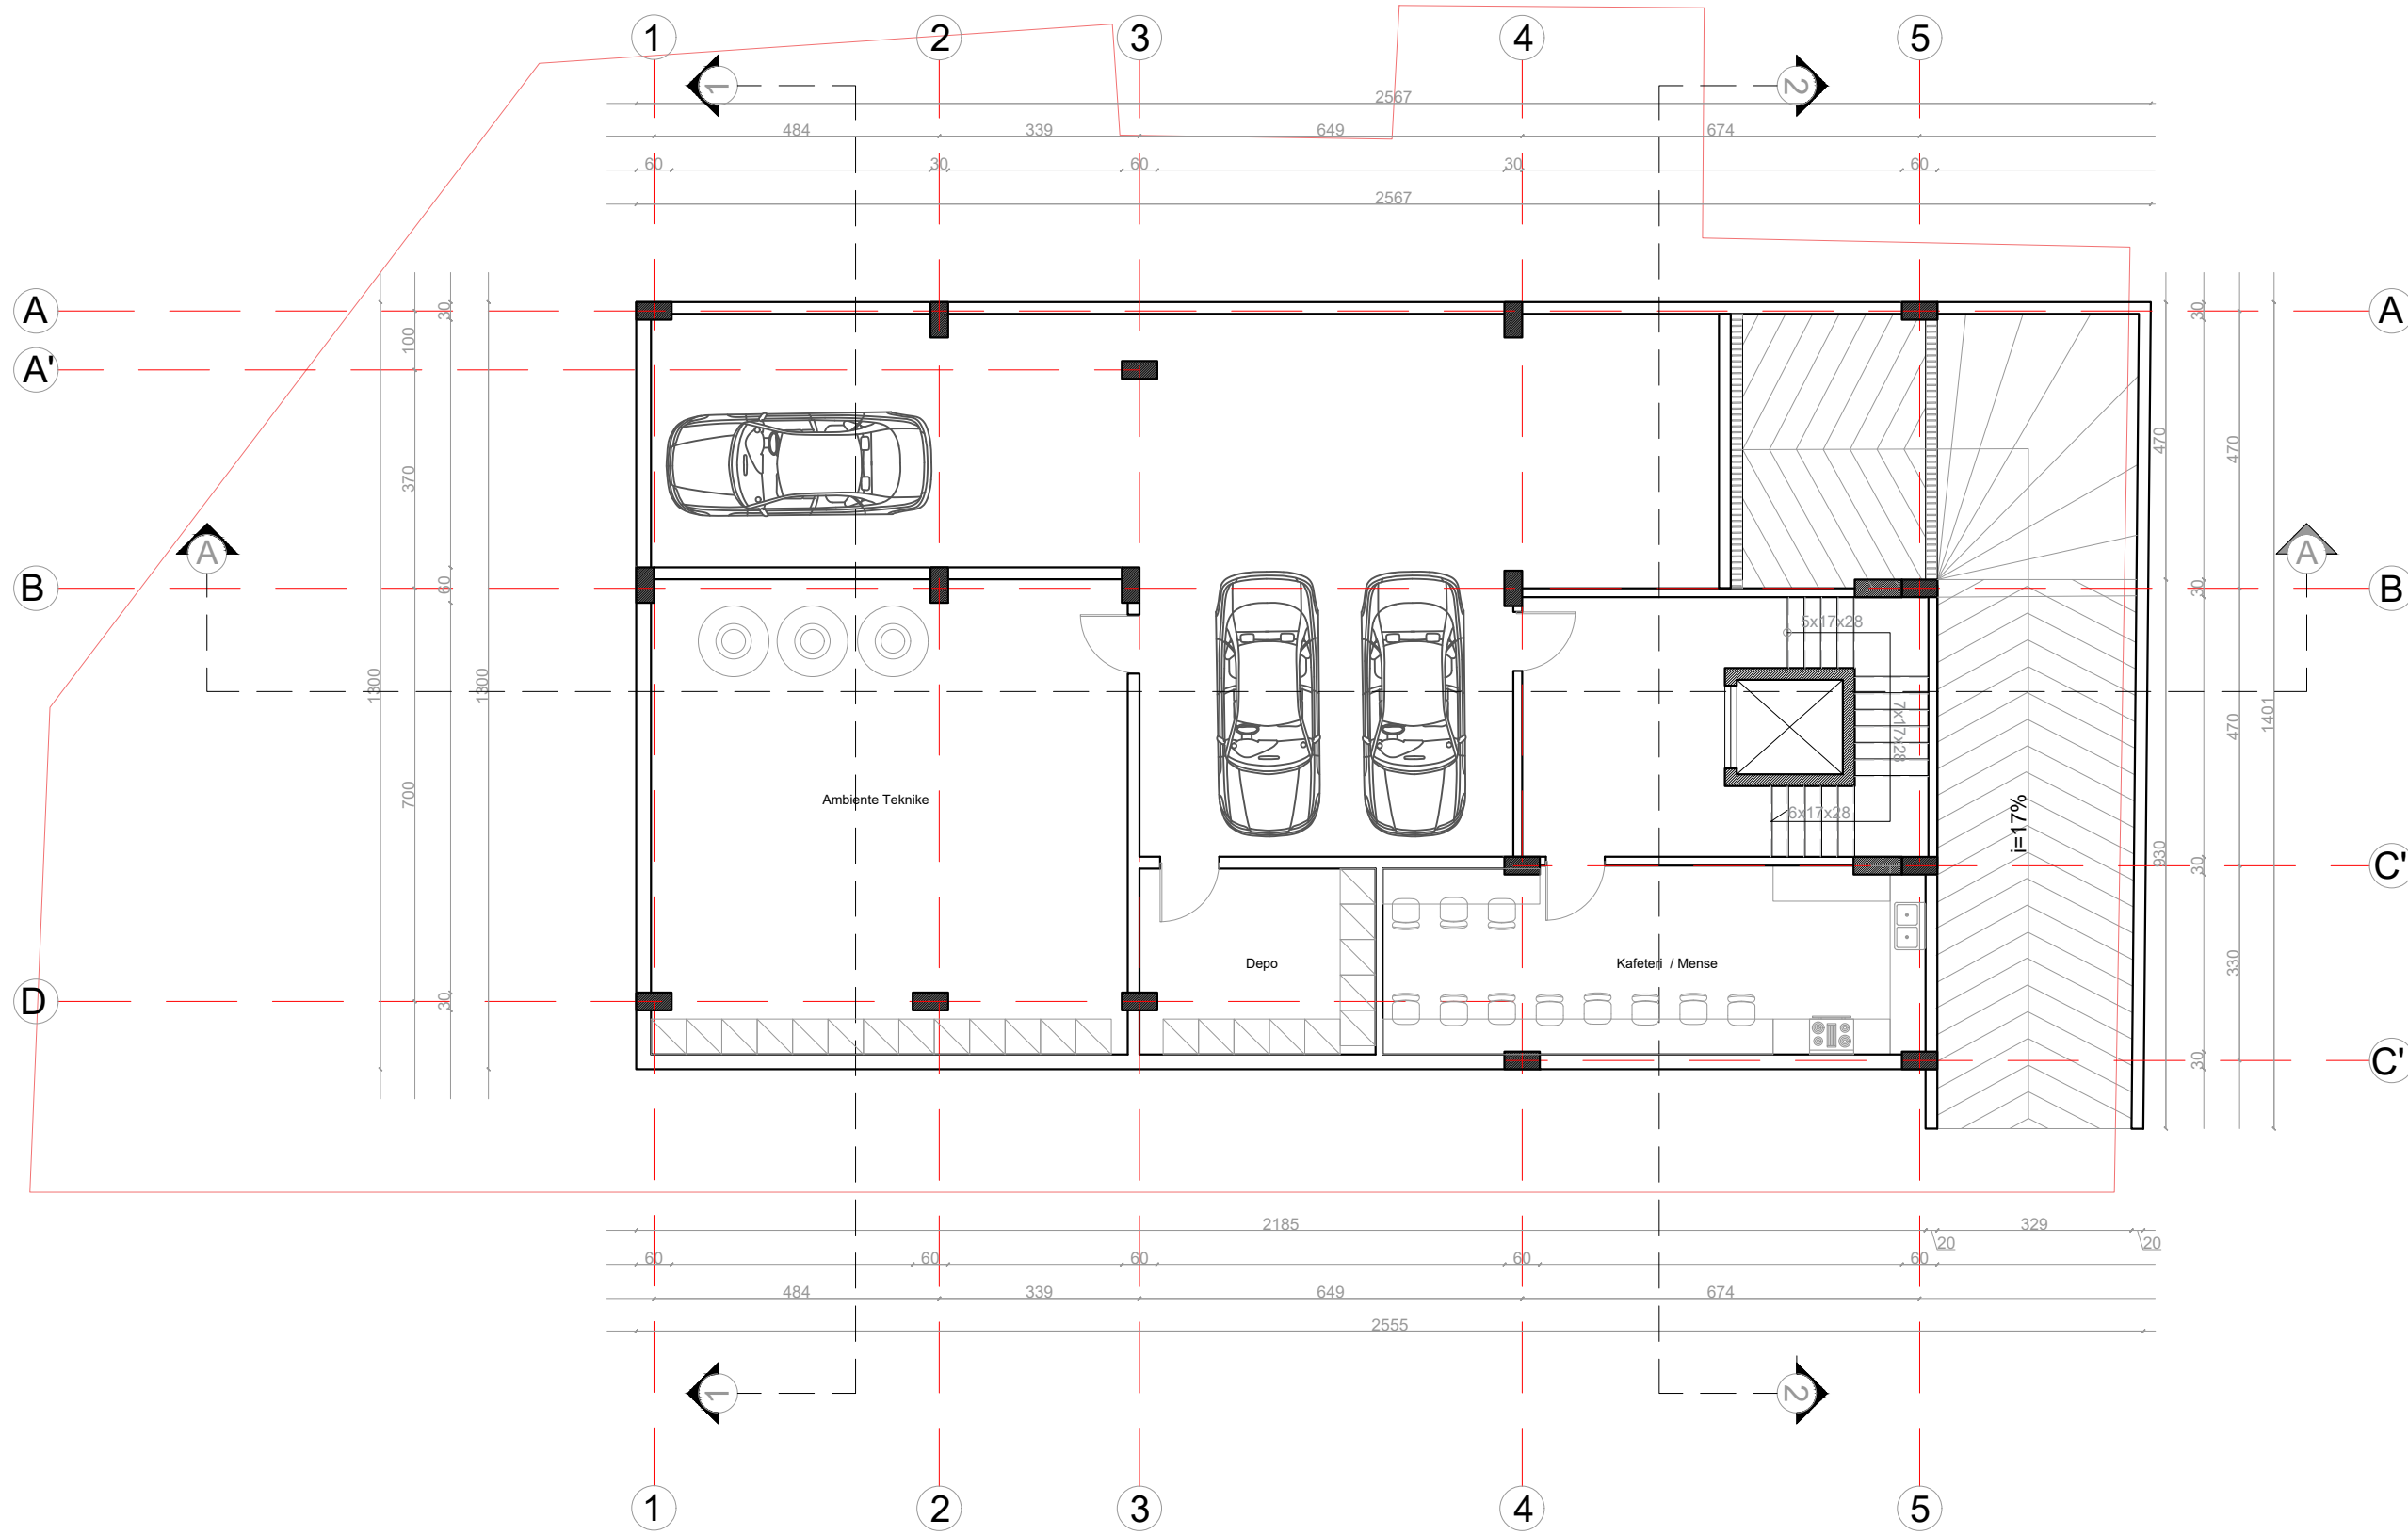

Porositës
"BASHKIA DIMAL"

Faza
PROJEKT-IDE

Titulli i Projektit
"OBJEKT 3-4 KATE ME 1 KAT NENTOKE, BASHKIA DIMAL"

PROJEKTUES:
"ARKONSTUDIO SH.P.K."
Licensë N.6996/7
Administrator:
Ark. NASJEL ÇIÇO

Ark. NASJEL ÇIÇO	liç. A-1249/2
Ark. STELIANA KOÇI	liç. A.2006
Ark. ELIO ZYKA	
Urb. MEMET MUSLIU	
Ark. BESNIK PECA	
Ark. MARKELA ÇEJKU	
Ark. DENIDA NDREKA	

K
4K PPF CONSULTING
MO1715004E

PROJEKTUES:
"4K PPF "
Licensë N.6984

Ark. FATRI PETKU	liç. A-1166/2
Ing.BEXHET ÇOBANI	liç. K-0383/5

Kapitulli
ARKITEKTURA

Titulli i Vizatimit
PLANI I MOBILUAR I KATIT -1

Shkalla
1:120

Nr. i Fletës
A.03