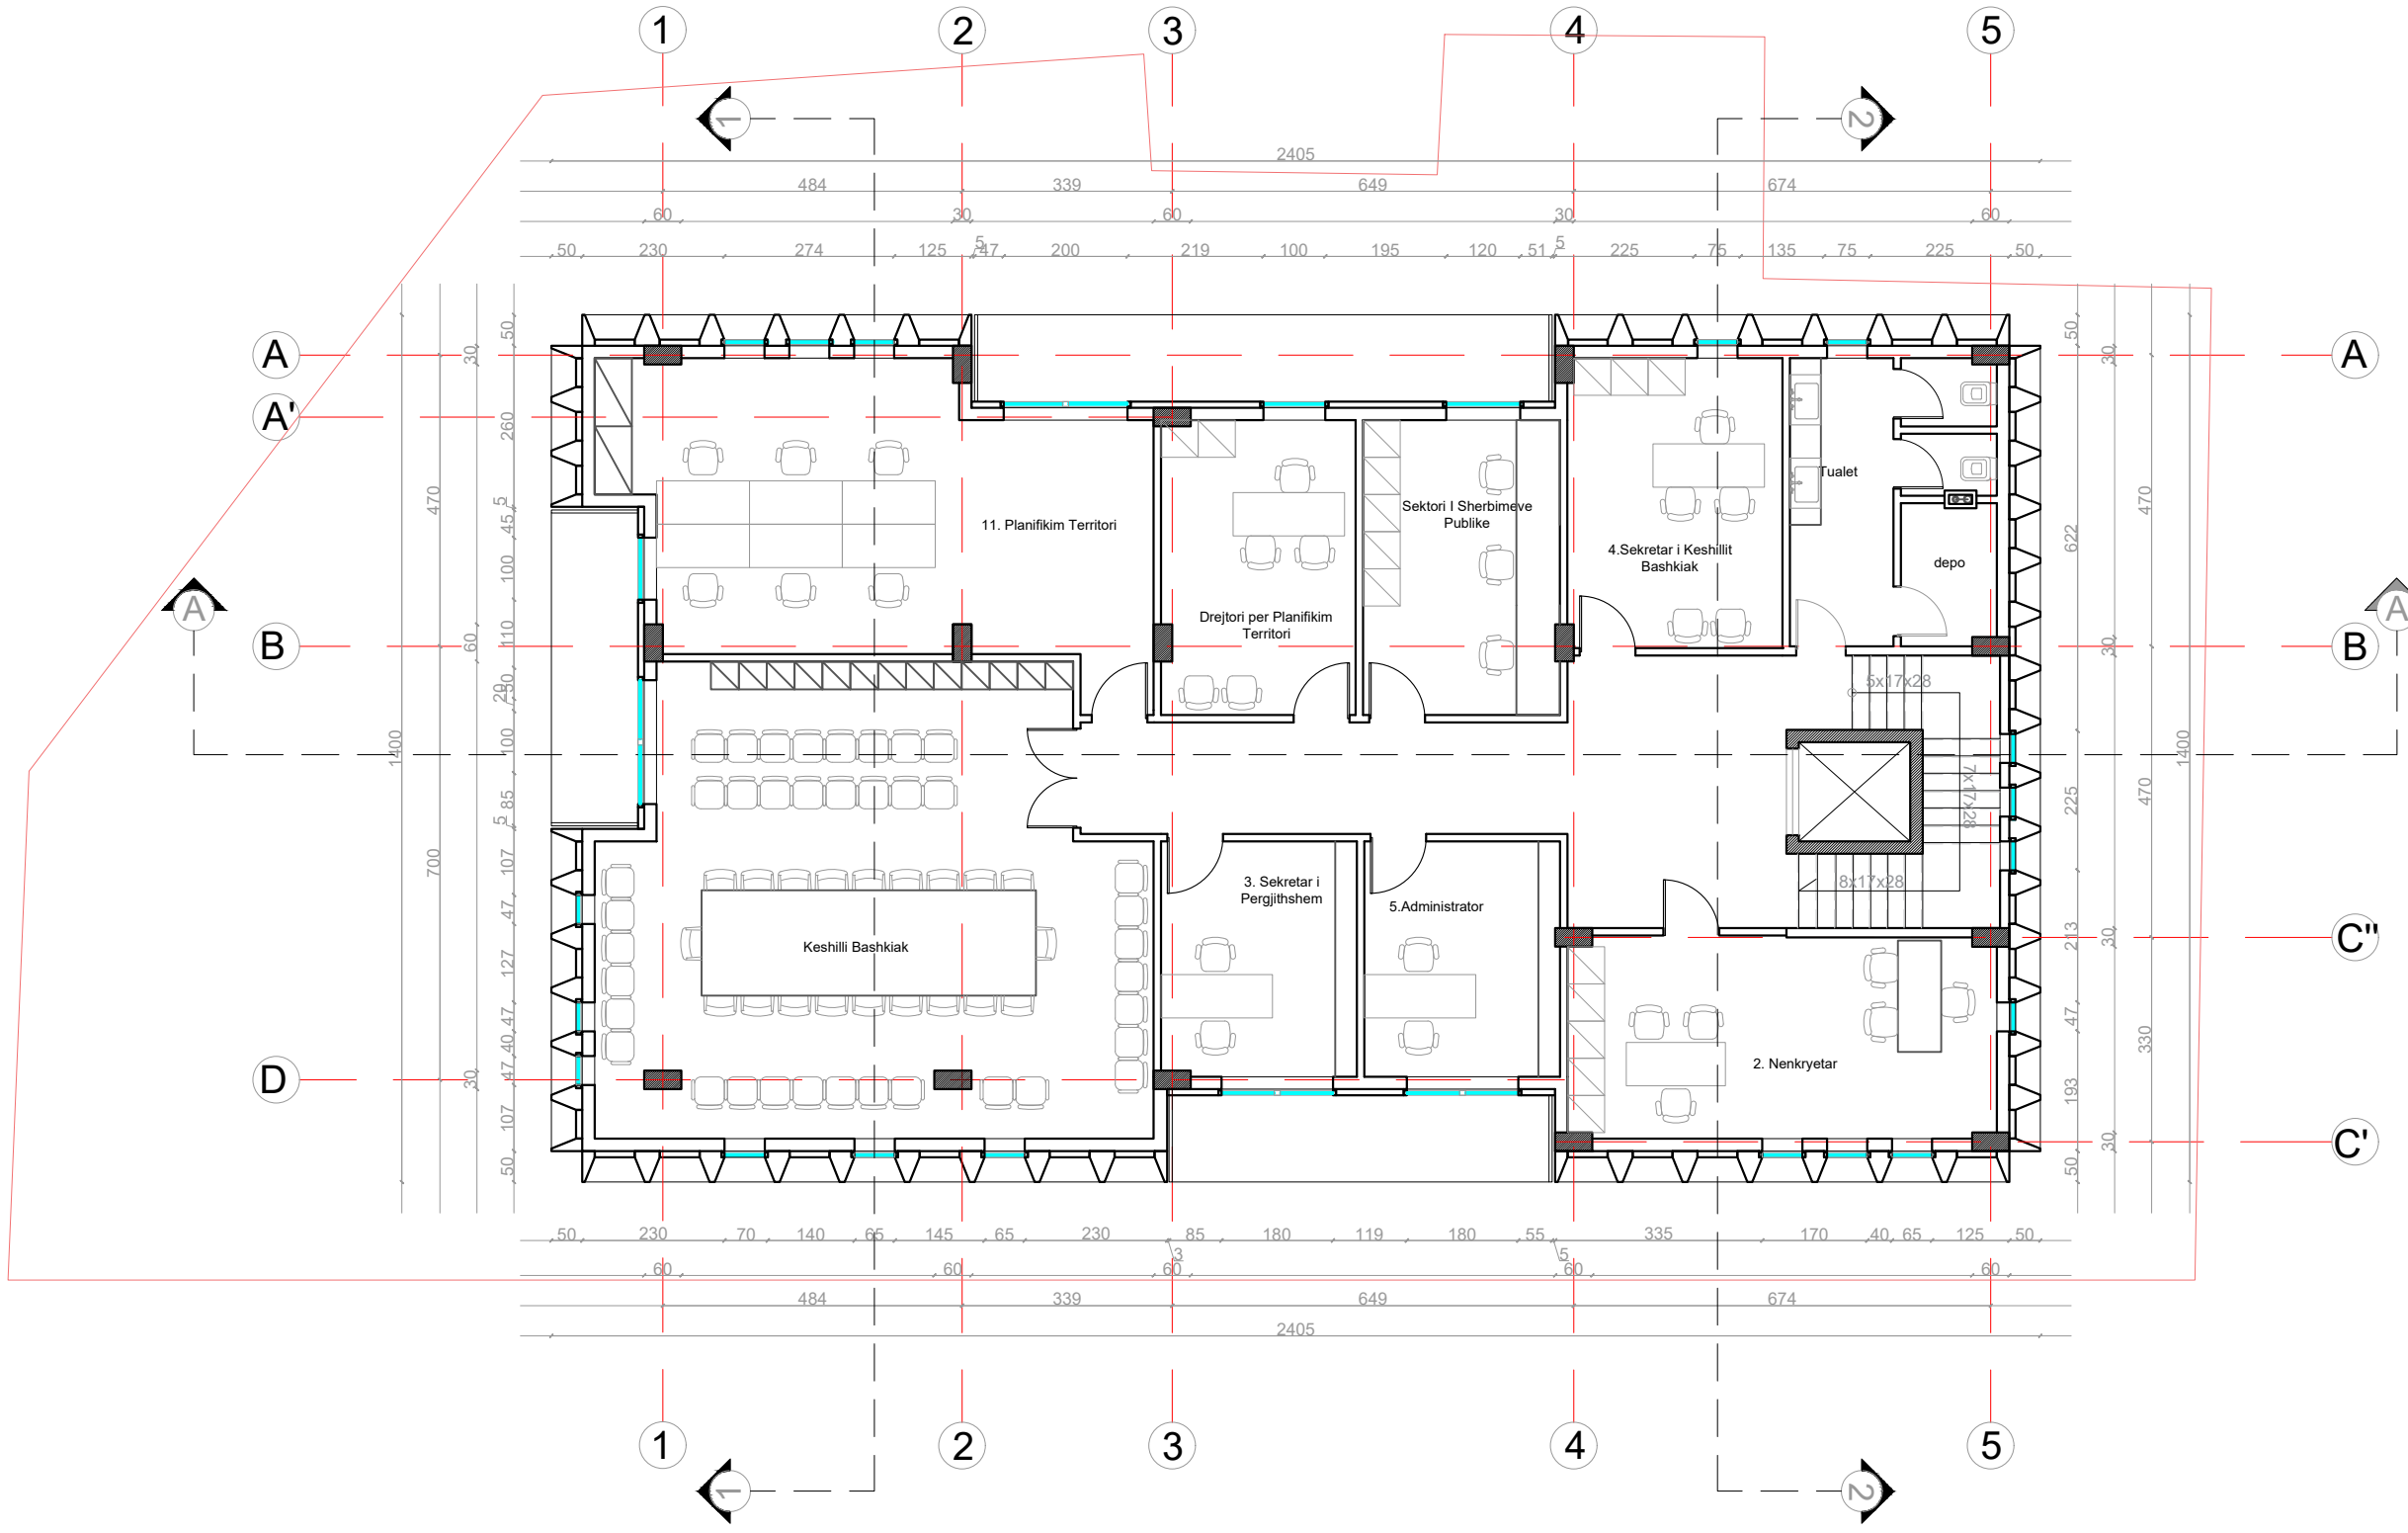

PLANI I MOBILUAR I KATIT TE DYTE

Porositës
"BASHKIA DIMAL"

Faza
PROJEKT-IDE

Titulli i Projektit
"OBJEKT 3-4 KATE ME 1 KAT NENTOKE, BASHKIA DIMAL"

PROJEKTUES:
"ARKONSTUDIO SH.P.K."
Licensë N.6996/7
Administrator:
Ark. NASJEL ÇIÇO

Ark. NASJEL ÇIÇO	Iç. A-1249/2
Ark. STELIANA KOÇI	Iç. A.2006
Ark. ELIO ZYKA	
Urb. MEMET MUSLIU	
Ark. BESNIK PECA	
Ark. MARKELA ÇEJKU	
Ark. DENIDA NDREKA	

PROJEKTUES:
"4K PPF"
Licensë N.6984

Ark. FATRI PETKU	Iç. A-1166/2
Ing.BEXHET ÇOBANI	Iç. K-0383/5

Kapitulli
ARKITEKTURA

Titulli i Vizatimit
PLANI I MOBILUAR I KATIT TE DYTE

Shkalla
1:120

Nr. i Fletës
A.09