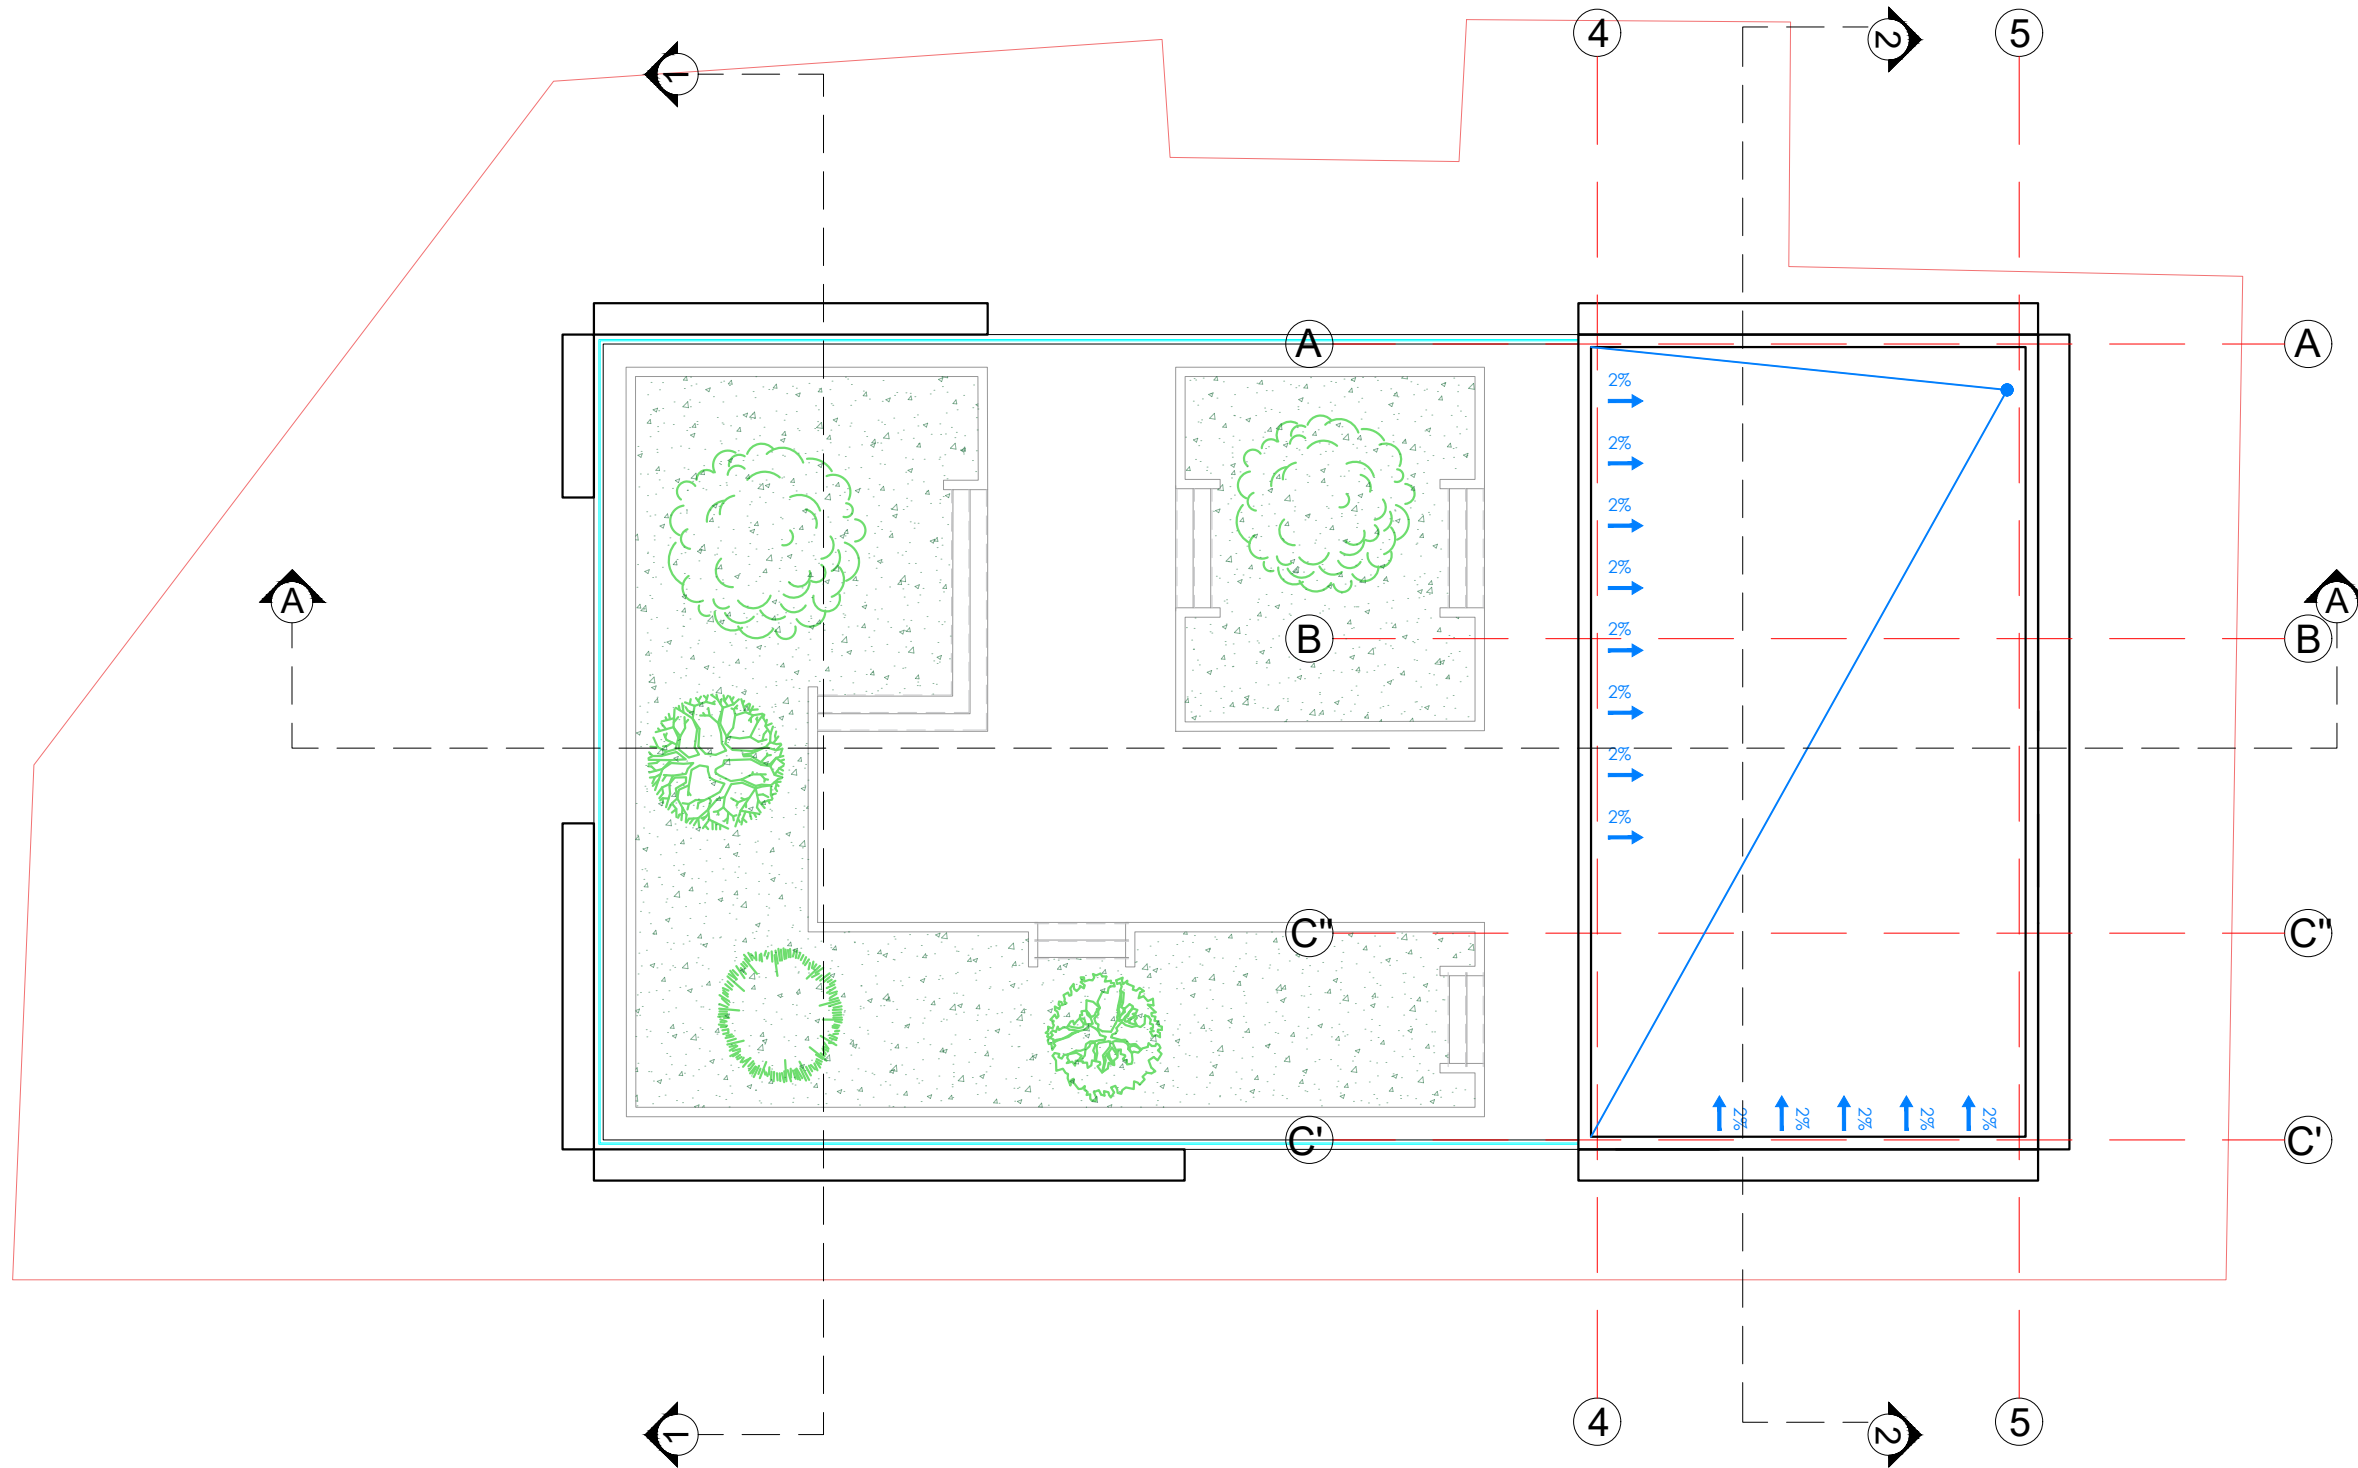

Kapitulli  
**ARKITEKTURA**

Titulli i Vizatimit  
**PLANI TEKNIK I TARRACES**

Shkalla <b>1:120</b>	Nr. i Fletës <b>A.12</b>
-------------------------	-----------------------------

Porositës  
**"BASHKIA DIMAL"**