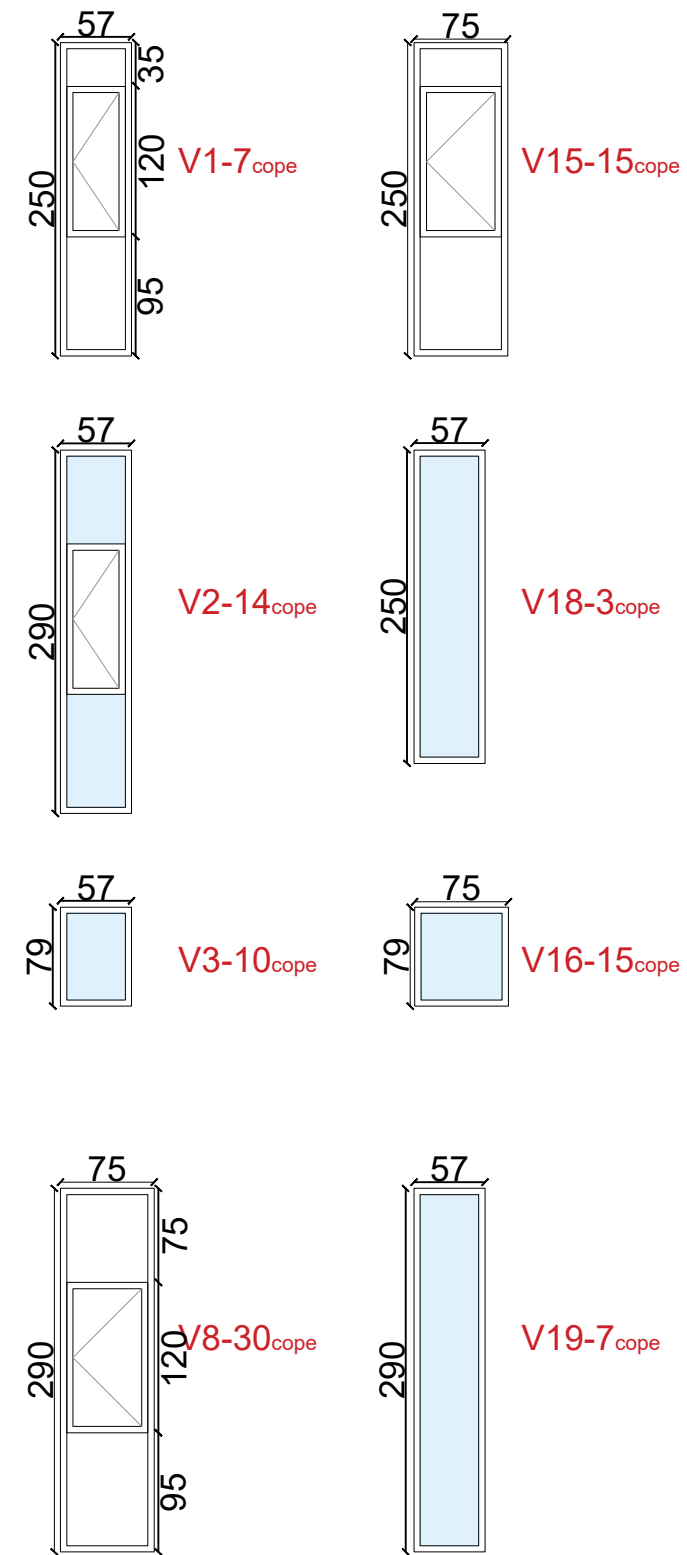

DETAJE TEKNIKE

VETRARE TERMIKE