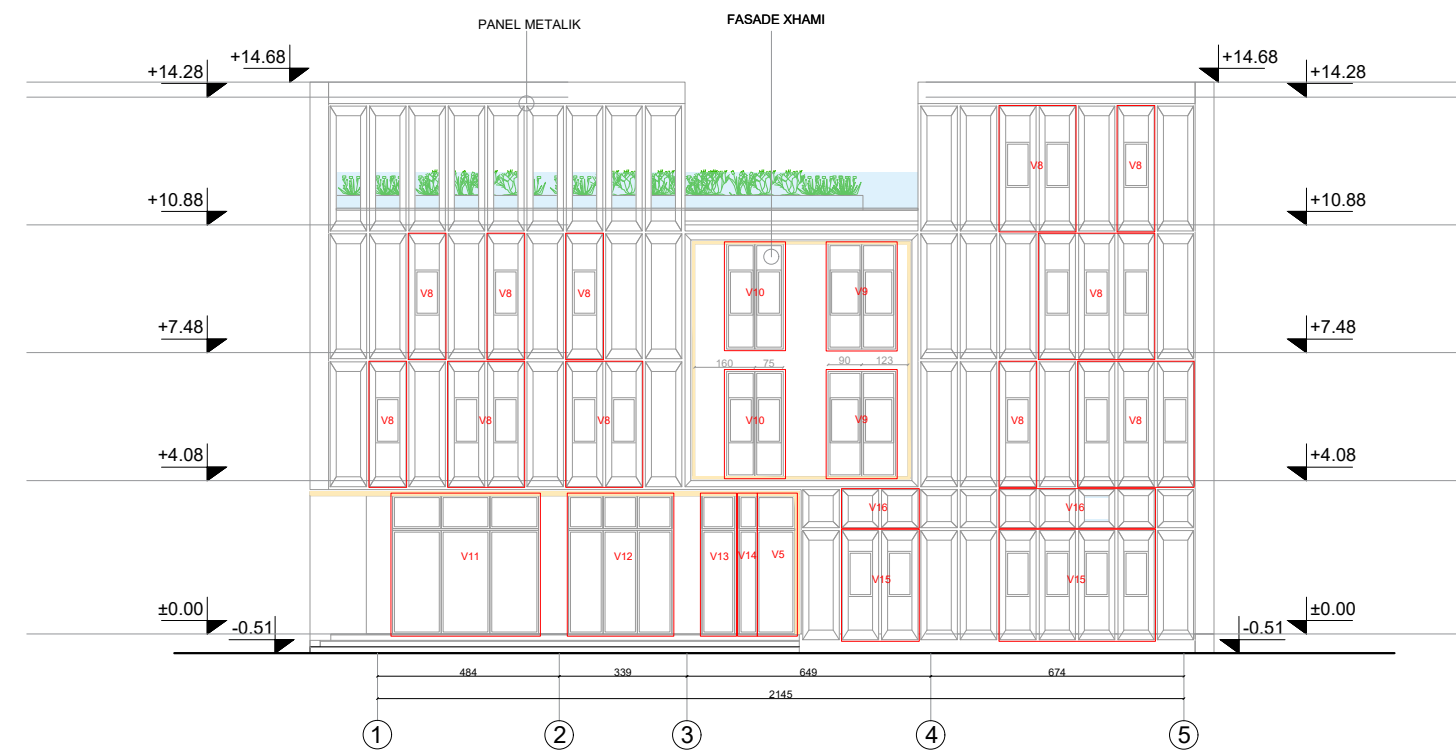

Shkalla  
**1:100**

Nr. i Fletës  
**A.20**

**DETAJE TEKNIKE**

**FASADA VERIORE**

**FASADA JUGORE**

**FASADA LINDORE**

**FASADA PERENDIMORE**

Porositës  
**"BASHKIA DIMAL"**