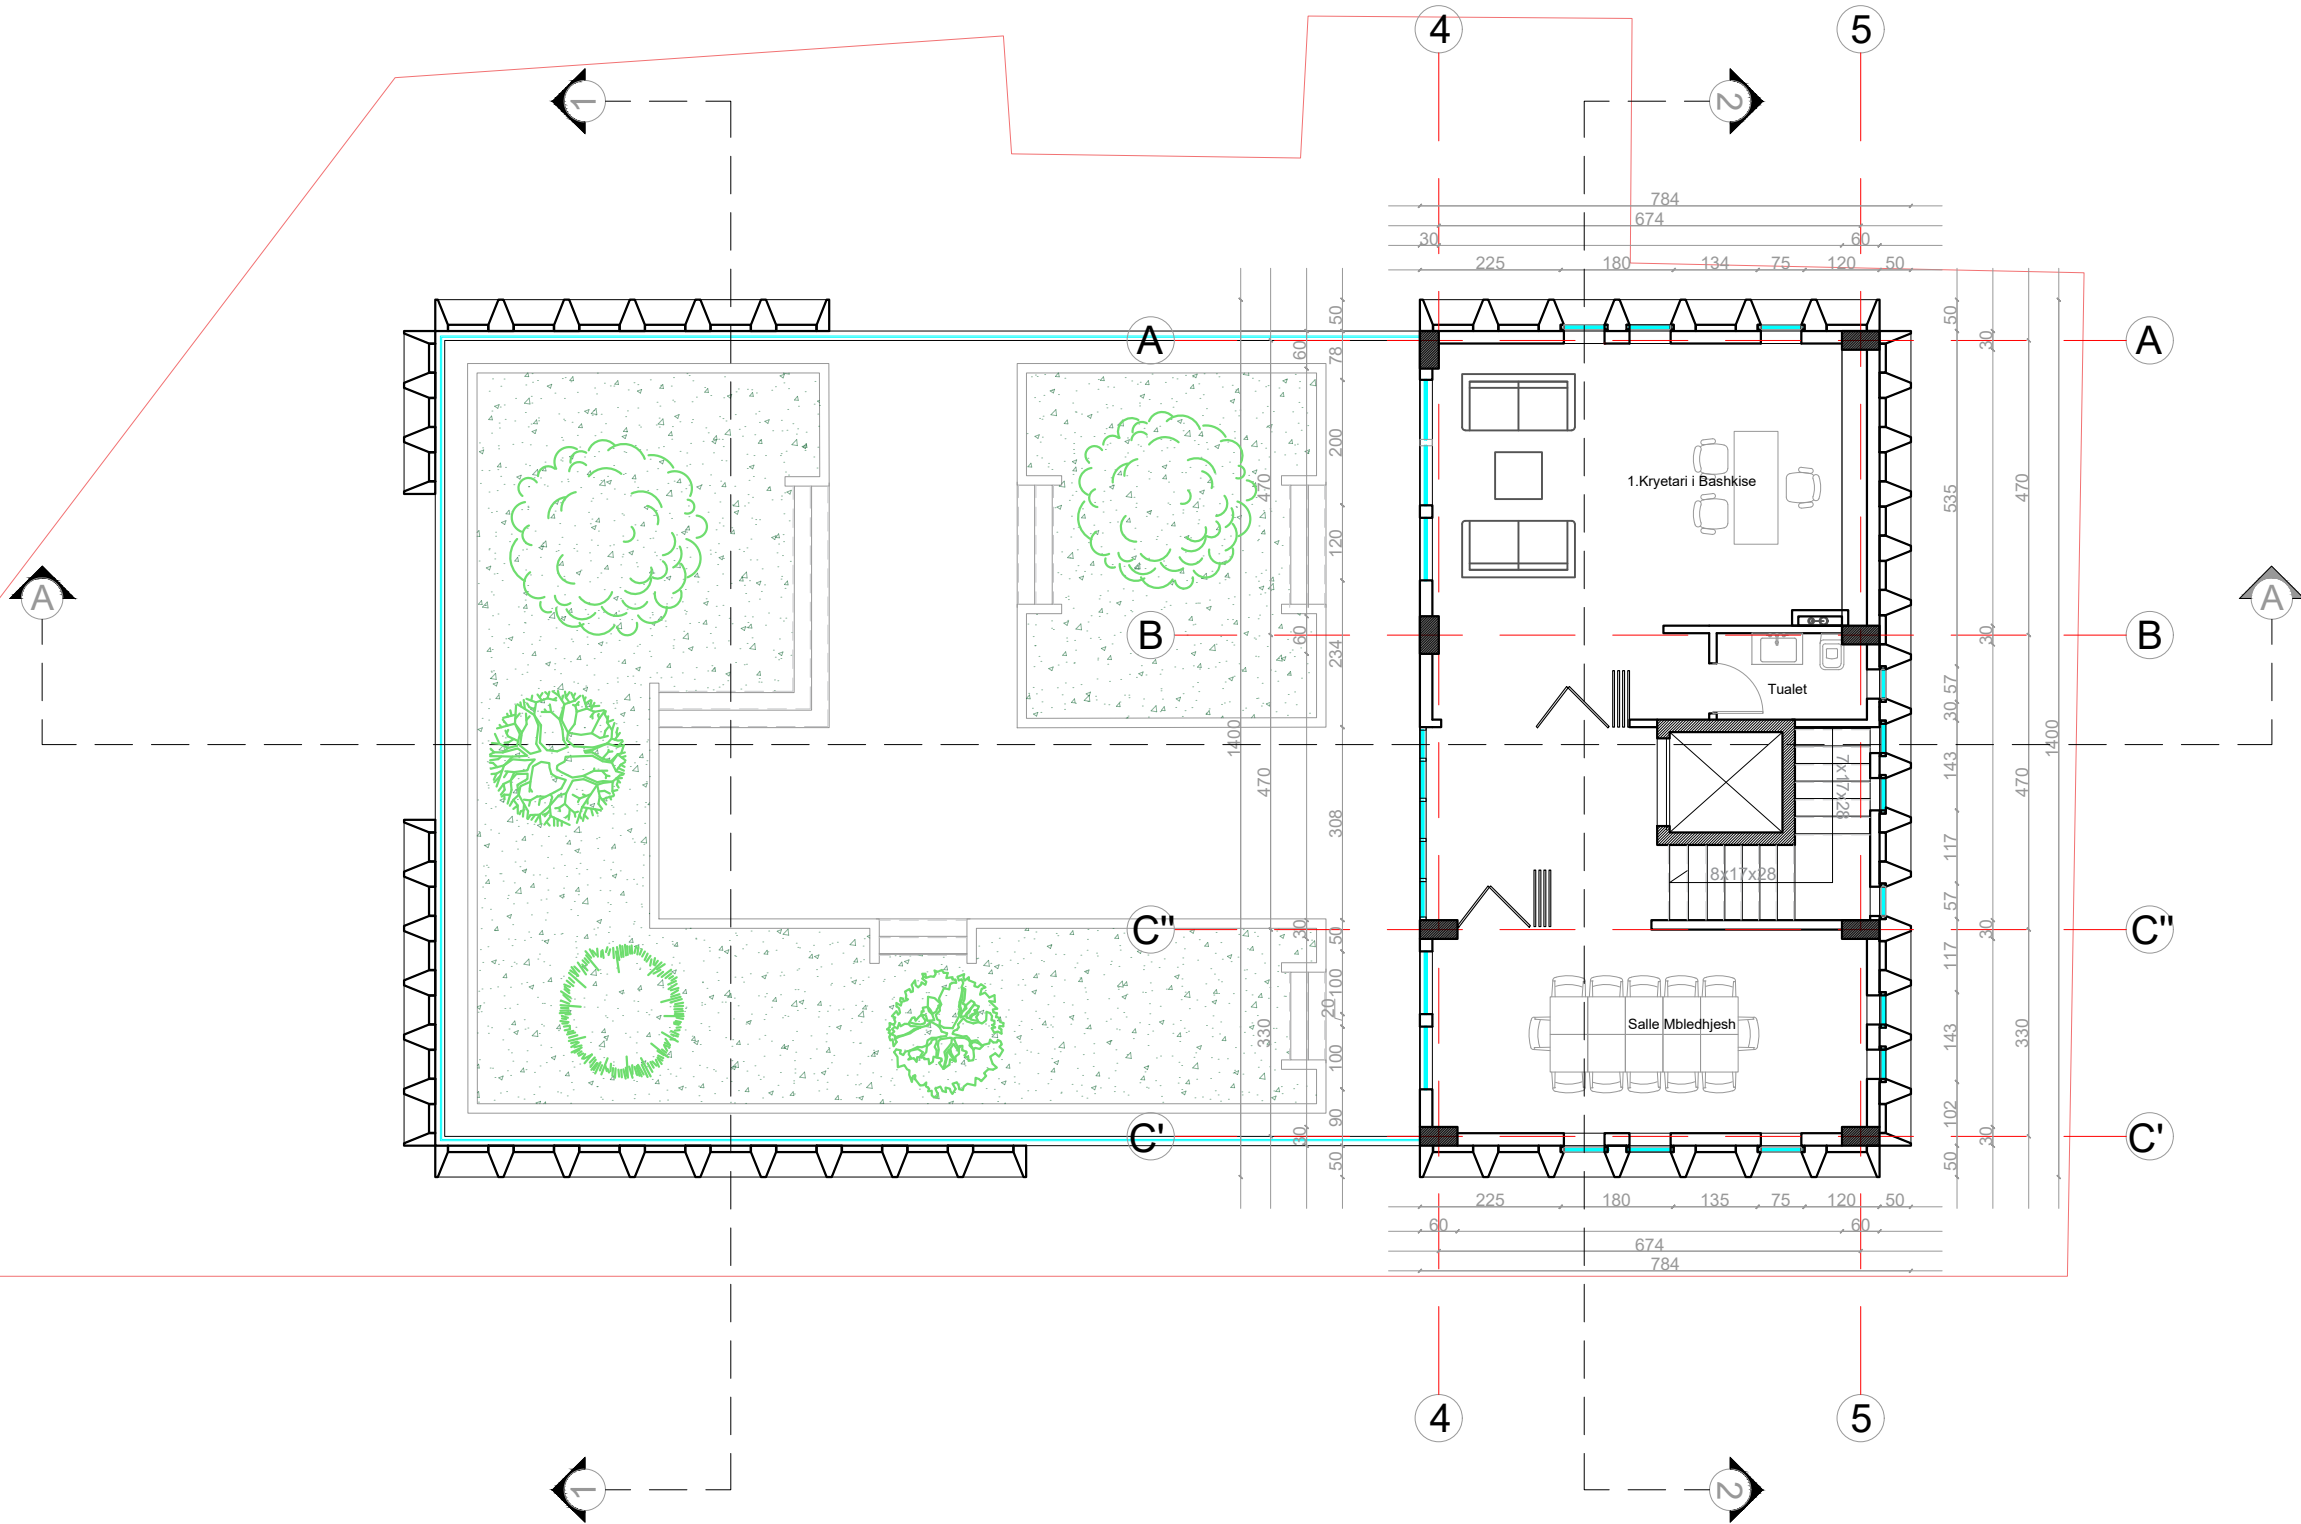

Porositës
"BASHKIA DIMAL"

Faza
PROJEKT-IDE

Titulli i Projektit
"OBJEKT 3-4 KATE ME 1 KAT NENTOKE, BASHKIA DIMAL"

PROJEKTUES:
"ARKONSTUDIO SH.P.K."
Licensë N.6996/7
Administrator:
Ark. NASJEL ÇIÇO

Ark. NASJEL ÇIÇO	liç. A-1249/2
Ark. STELIANA KOÇI	liç. A.2006
Ark. ELIO ZYKA	
Urb. MEMET MUSLIU	
Ark. BESNIK PECA	
Ark. MARKELA ÇEJKU	
Ark. DENIDA NDREKA	

PROJEKTUES:
"4K PPF"
Licensë N.6984

Ark. FATRI PETKU	liç. A-1166/2
Ing.BEXHET ÇOBANI	liç. K-0383/5

Kapitulli
ARKITEKTURA

Titulli i Vizatimit
PLANI I MOBILUAR I KATIT TE TRETE

Shkalla
1:120

Nr. i Fletës
A.11