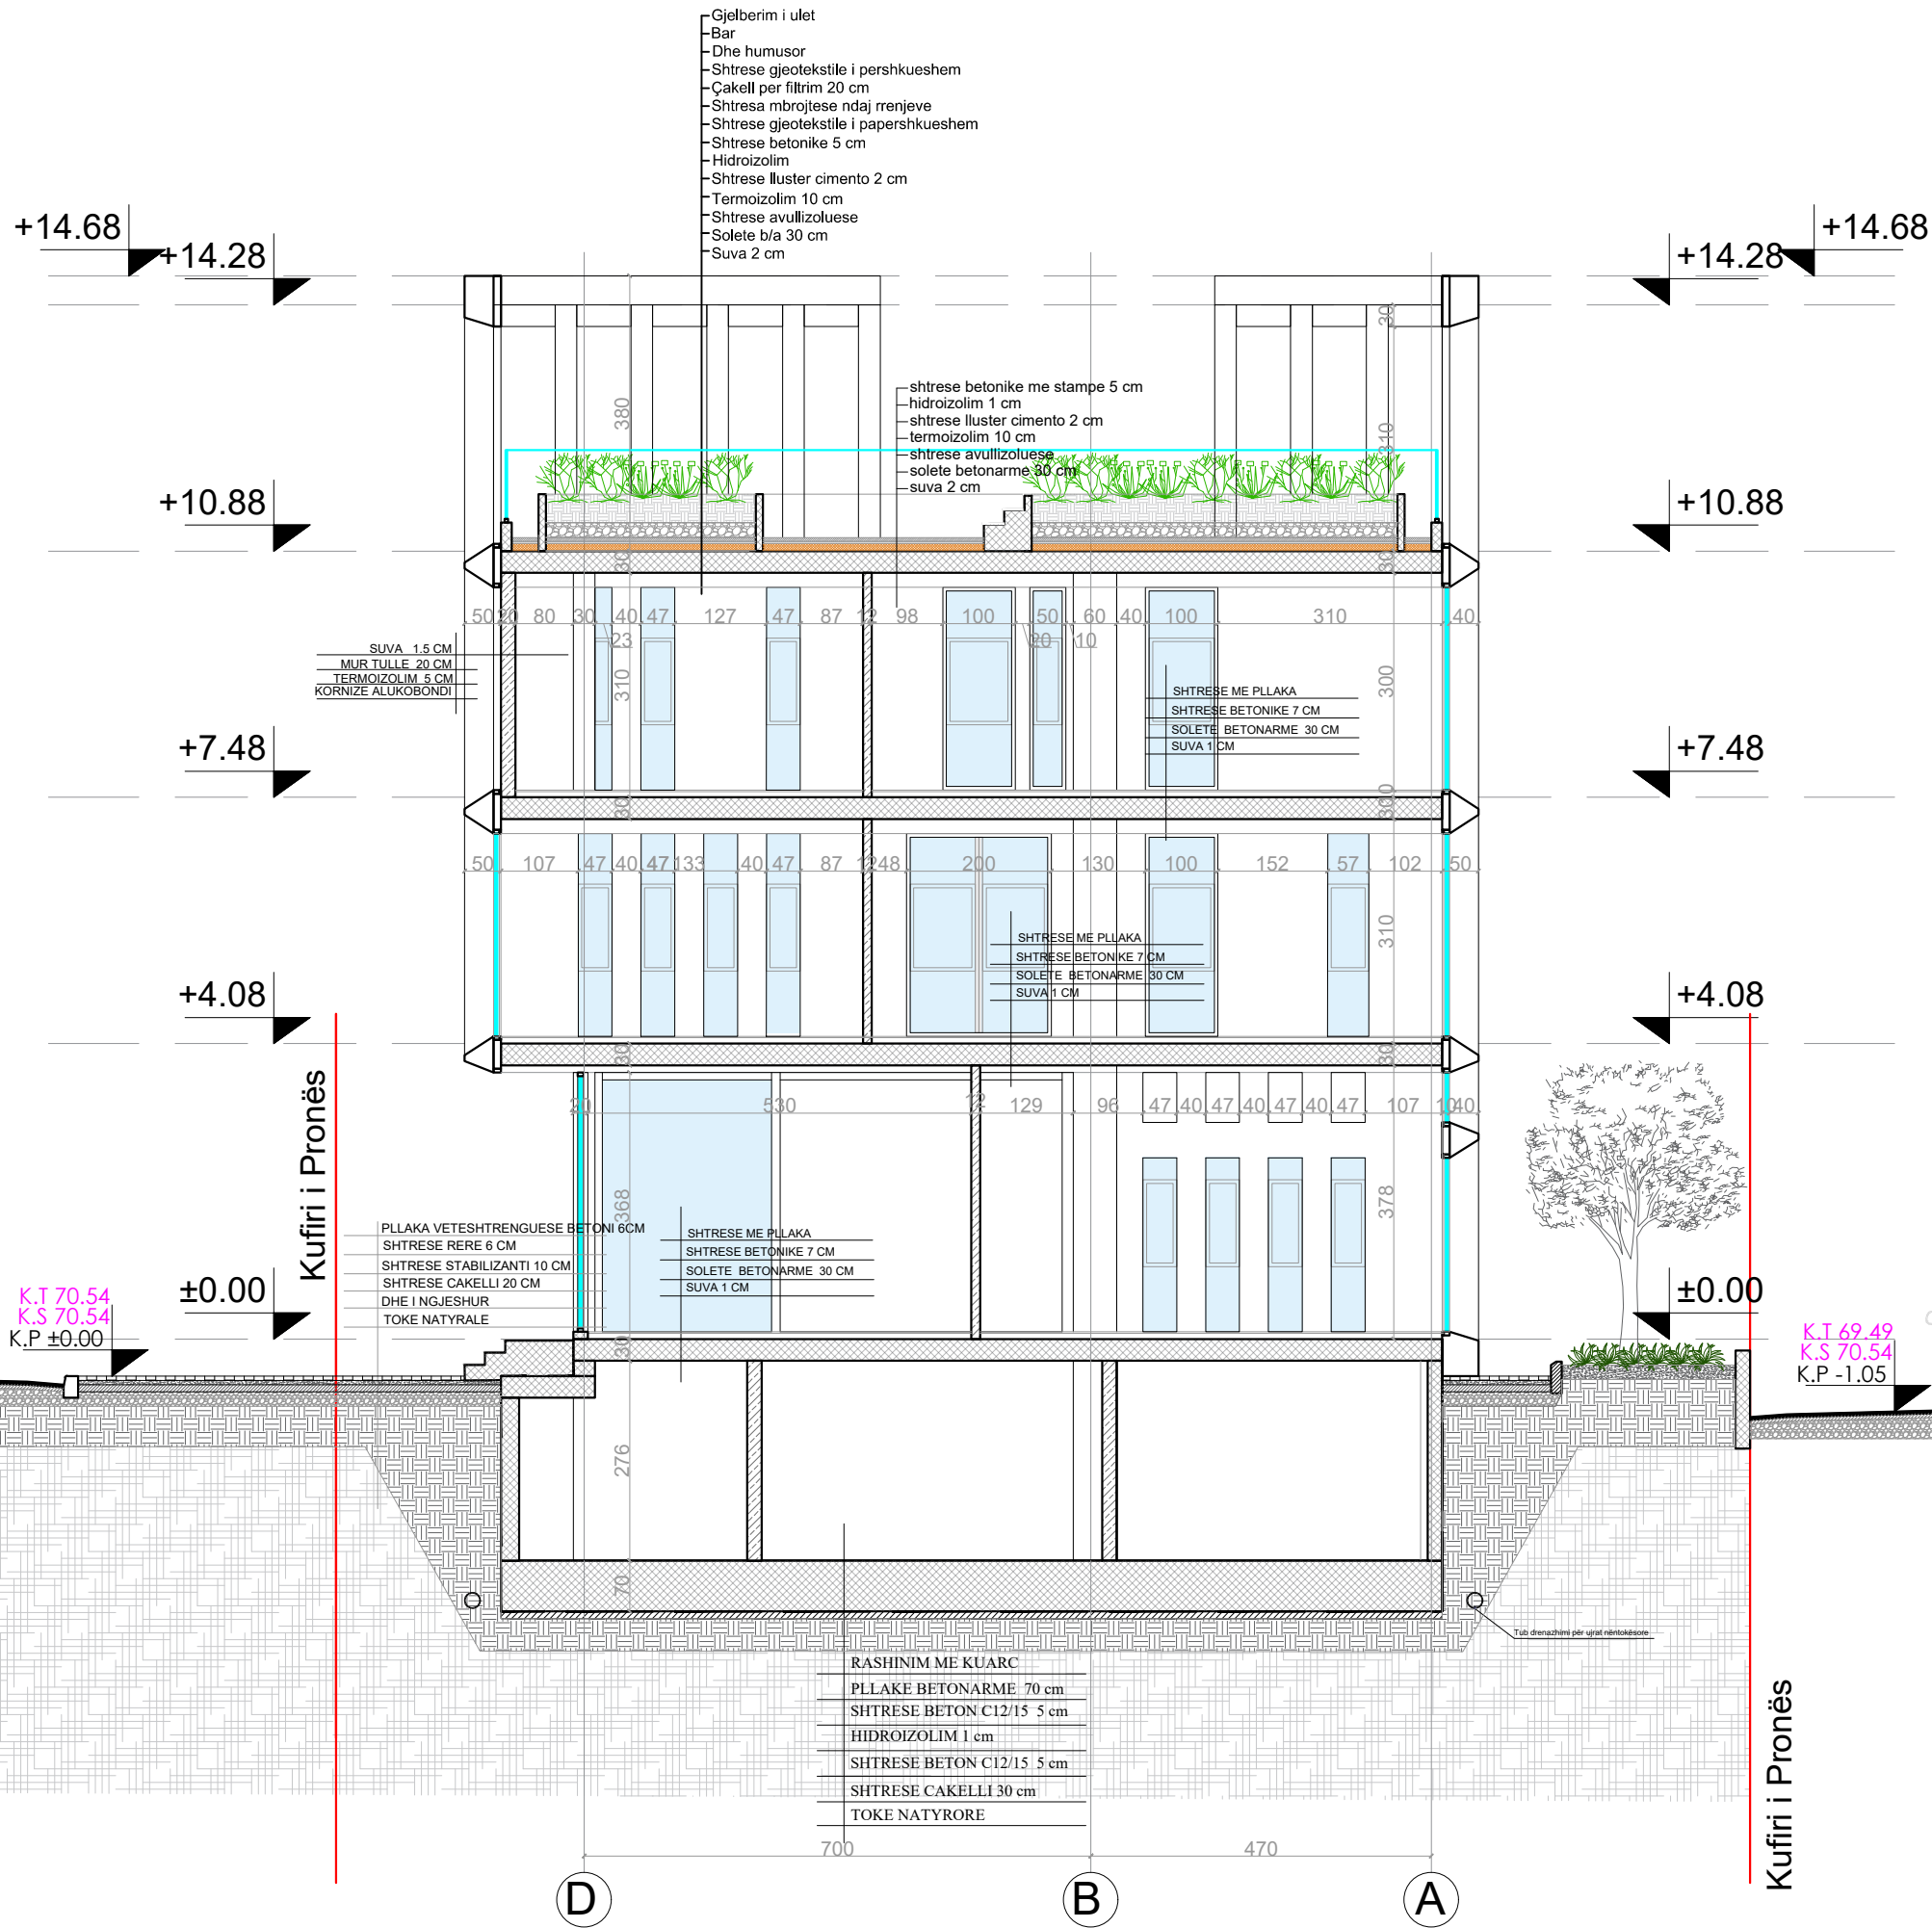

Porositës  
**"BASHKIA DIMAL"**

Faza  
**PROJEKT-IDE**

Titulli i Projektit  
**"OBJEKT 3-4 KATE ME 1 KAT NENTOKE, BASHKIA DIMAL"**

PROJEKTUES:  
**"ARKONSTUDIO SH.P.K."**  
Licensë N.6996/7  
Administrator:  
Ark. NASJEL ÇIÇO