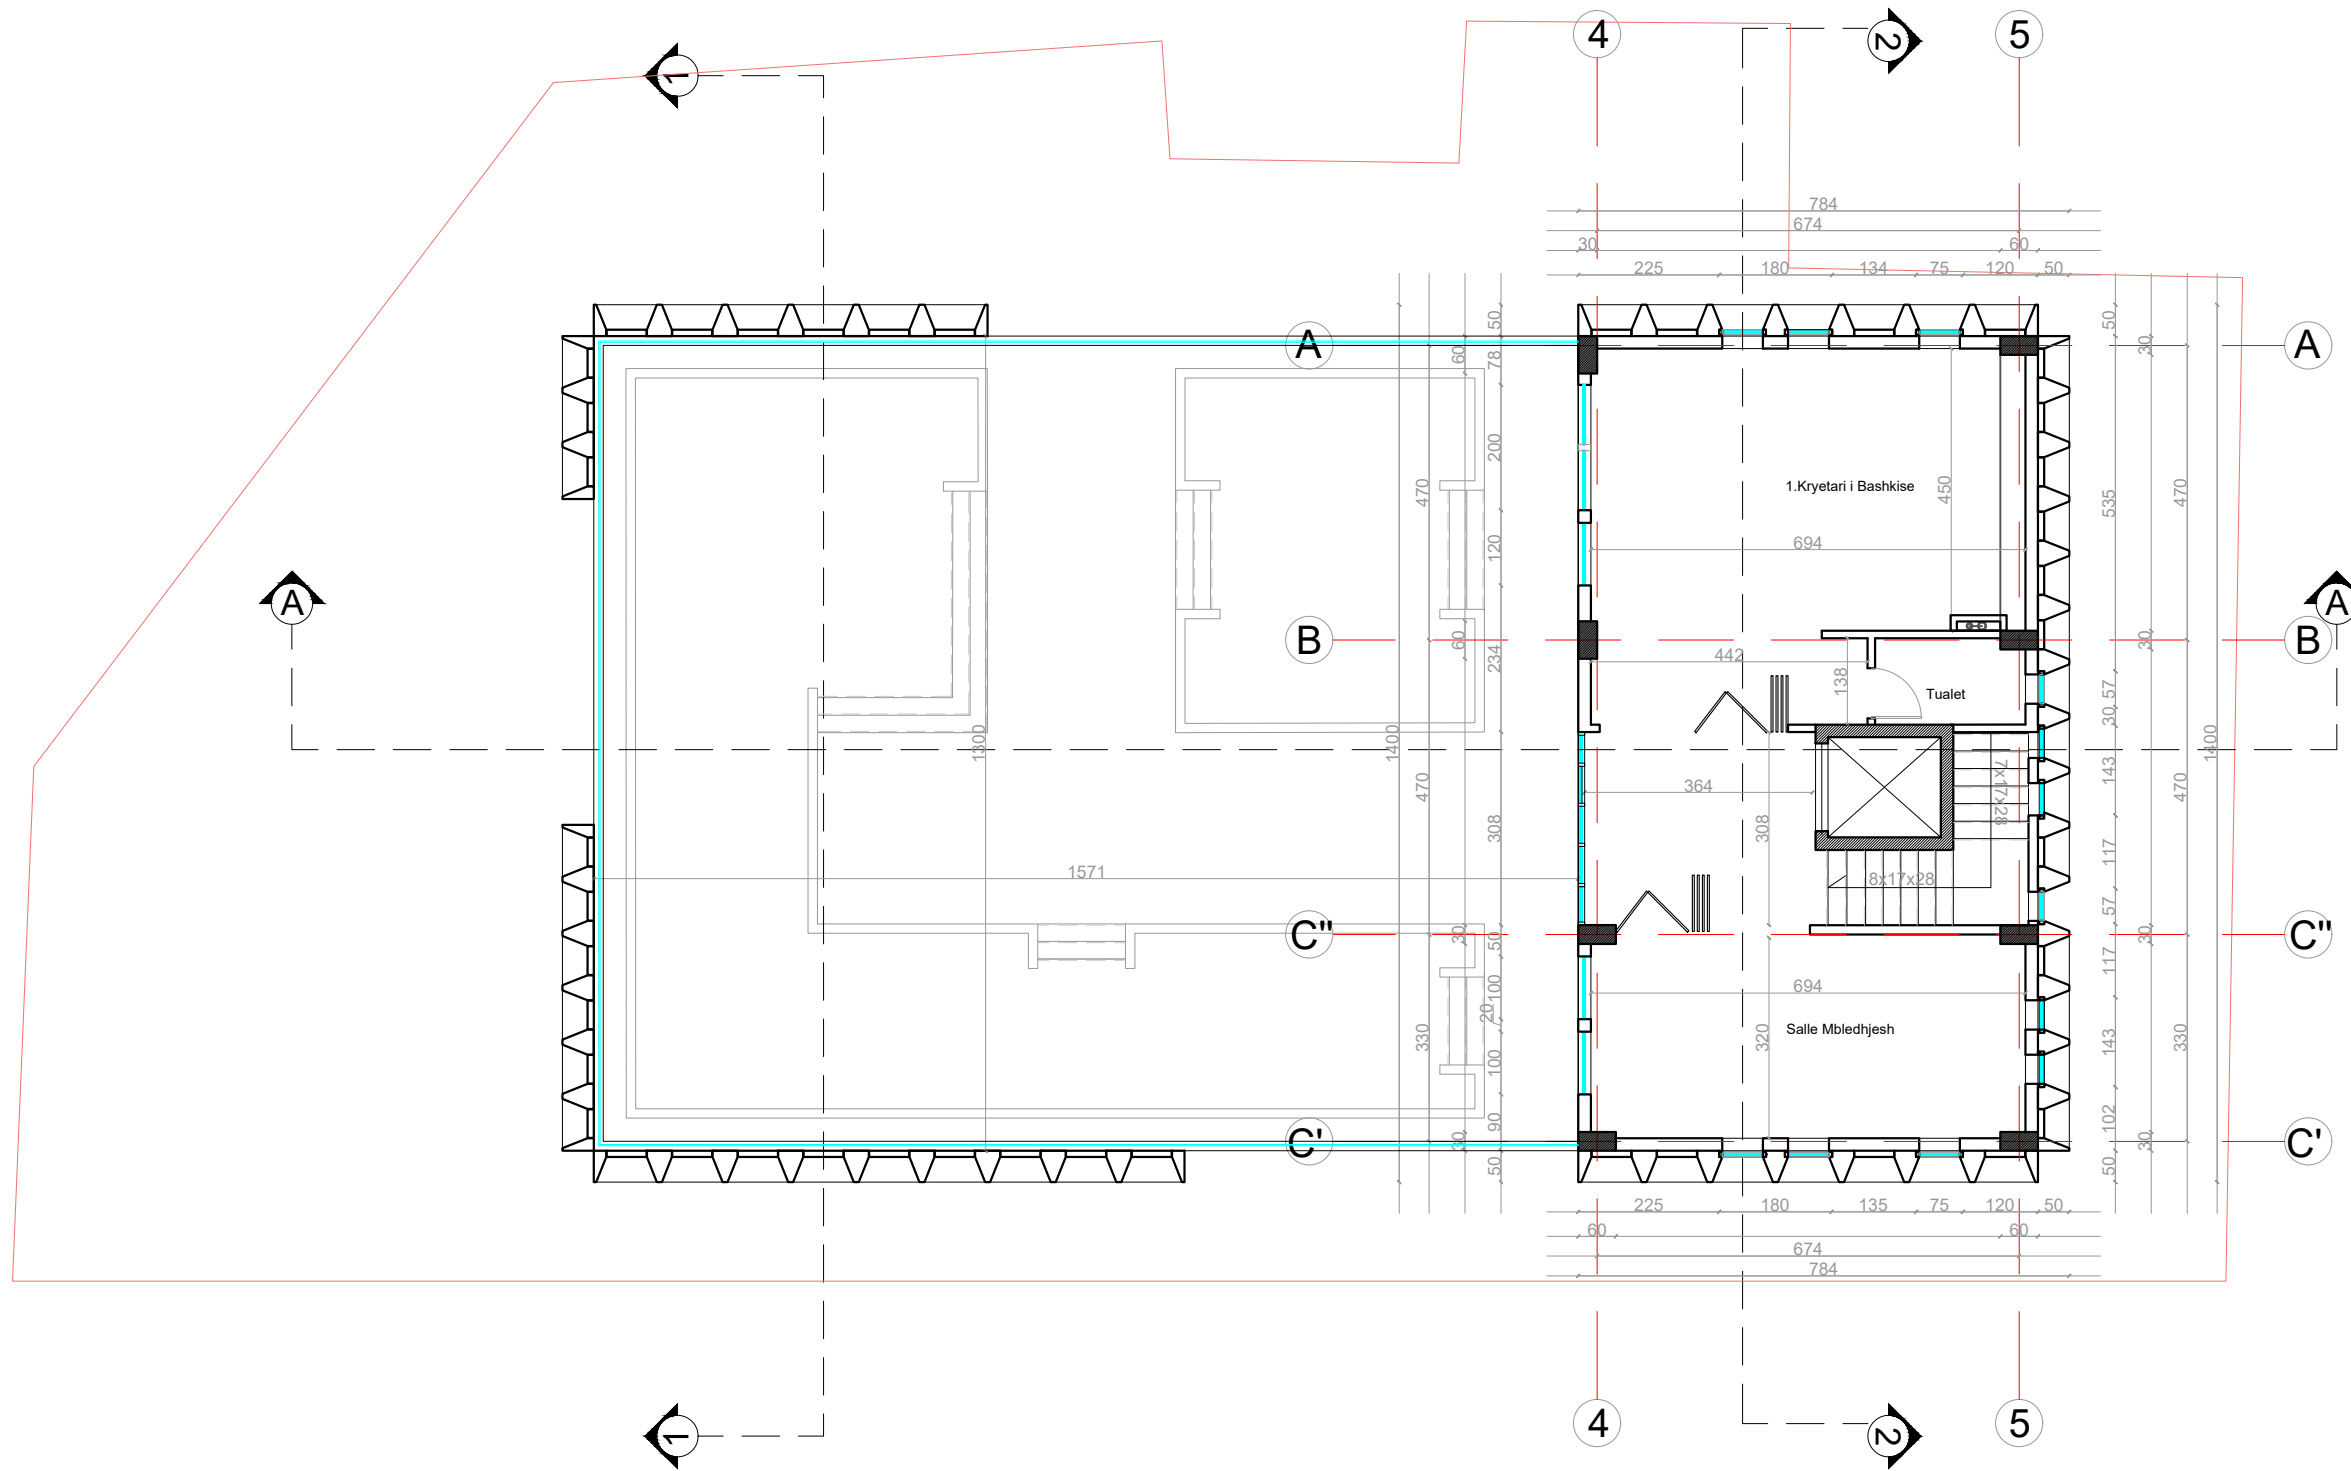

Porositës
"BASHKIA DIMAL"

Faza
PROJEKT-IDE

Titulli i Projektit
**"OBJEKT 3-4 KATE ME 1 KAT NENTOKE,
BASHKIA DIMAL"**

PROJEKTUES:
"ARKONSTUDIO SH.P.K."
Licensë N.6996/7
Administrator:
Ark. NASJEL ÇIÇO

Ark. NASJEL ÇIÇO	liç. A-1249/2
Ark. STELIANA KOÇI	liç. A.2006
Ark. ELIO ZYKA	
Urb. MEMET MUSLIU	
Ark. BESNIK PECA	
Ark. MARKELA ÇEJKU	
Ark. DENIDA NDREKA	

PROJEKTUES:
"4K PPF "
Licensë N.6984

Ark. FATRI PETKU	liç. A-1166/2
Ing.BEXHET ÇOBANI	liç. K-0383/5

Kapitulli
ARKITEKTURA

Titulli i Vizatimit
PLANI TEKNIK I KATIT TE TRETË

Shkalla
1:120

Nr. i Fletës
A.10