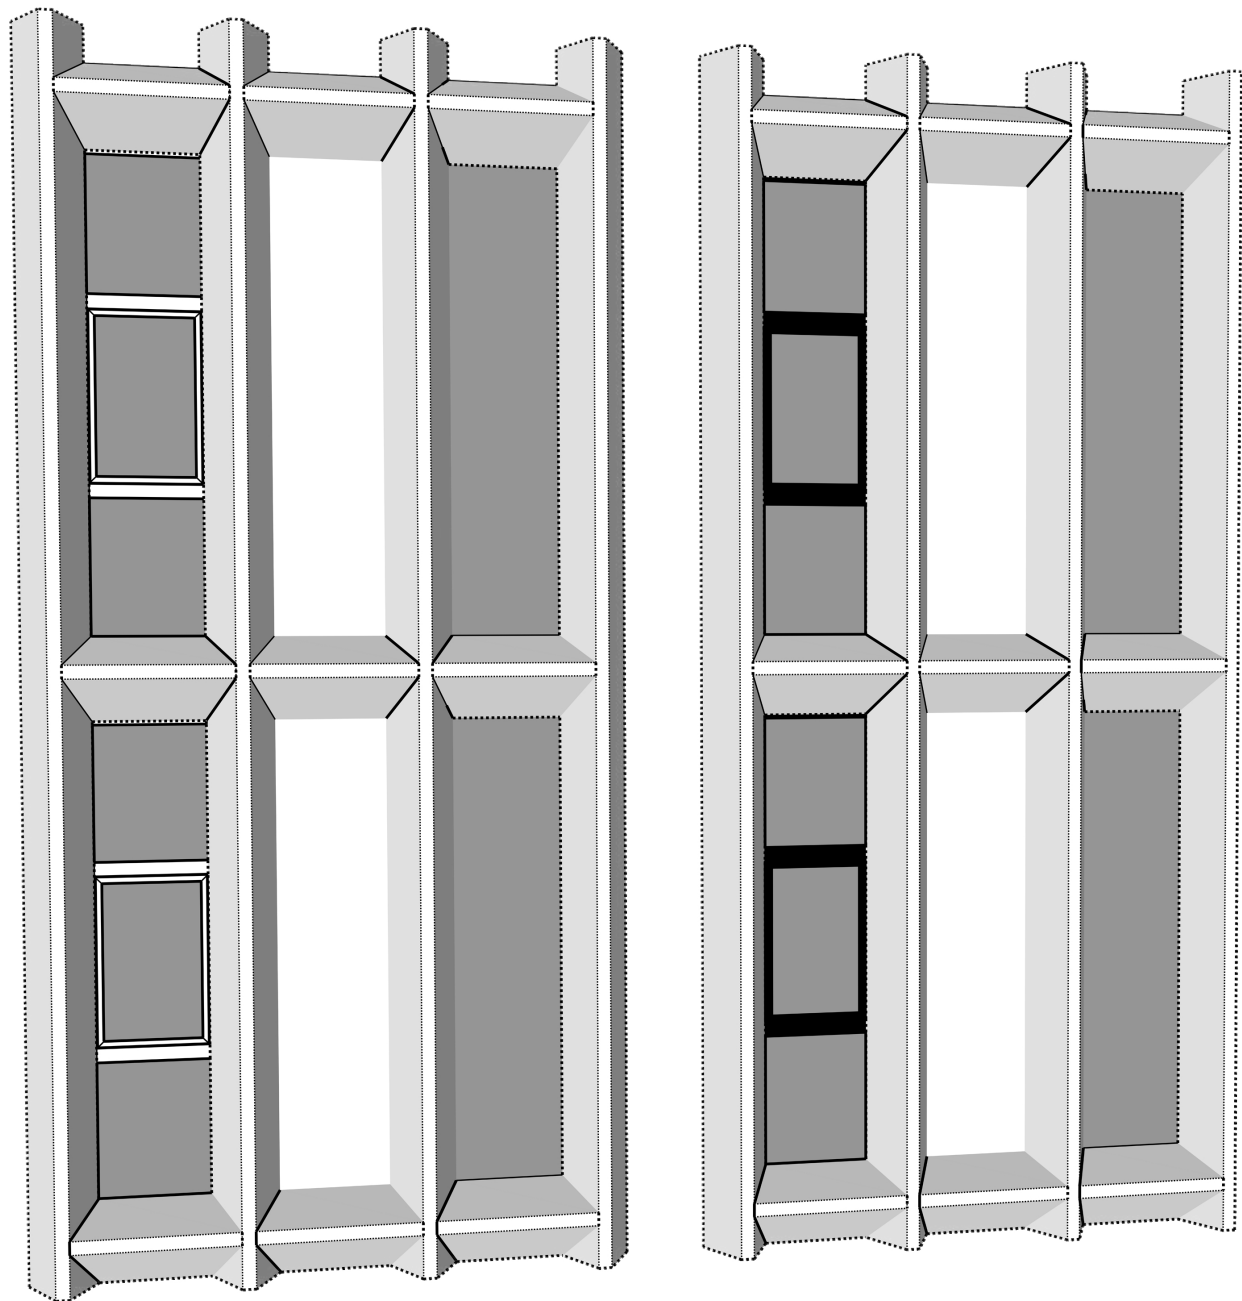

KTHESA ALUCOBOND

Porositës

"BASHKIA DIMAL"

Faza

**PROJEKT-IDE**

Titulli i Projektit

**"OBJEKT 3-4 KATE ME 1 KAT NENTOKE,  
BASHKIA DIMAL"**

PROJEKTUES:  
**"ARKONSTUDIO SH.P.K."**