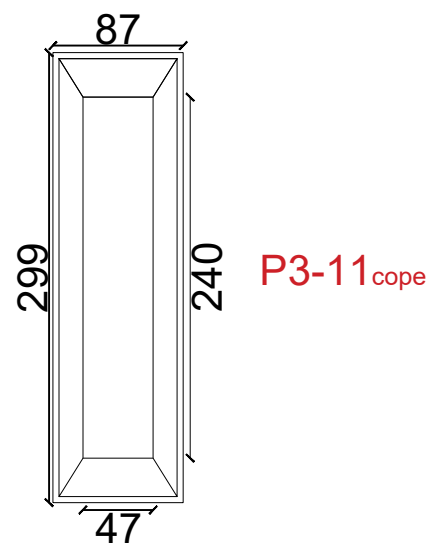

VARIANTI I PARE PER PANELIN NE FASADEN LINDORE DHE PERENDIMORE

Porositës
"BASHKIA DIMAL"

Faza
PROJEKT-IDE

Titulli i Projektit
"OBJEKT 3-4 KATE ME 1 KAT NENTOKE, BASHKIA DIMAL"

PROJEKTUES:
"ARKONSTUDIO SH.P.K."
Licensë N.6996/7
Administrator:
Ark. NASJEL ÇIÇO

Ark. NASJEL ÇIÇO	liç. A-1249/2
Ark. STELIANA KOÇI	liç. A.2006
Ark. ELIO ZYKA	
Urb. MEMET MUSLIU	
Ark. BESNIK PECA	
Ark. MARKELA ÇEJKU	
Ark. DENIDA NDREKA	

PROJEKTUES:
"4K PPF "
Licensë N.6984

Ark. FATRI PETKU	liç. A-1166/2
Ing.BEXHET ÇOBANI	liç. K-0383/5

Kapitulli
ARKITEKTURA

Titulli i Vizatimit
DETAJE TEKNIKE

Shkalla
1:100

Nr. i Fletës
A.23