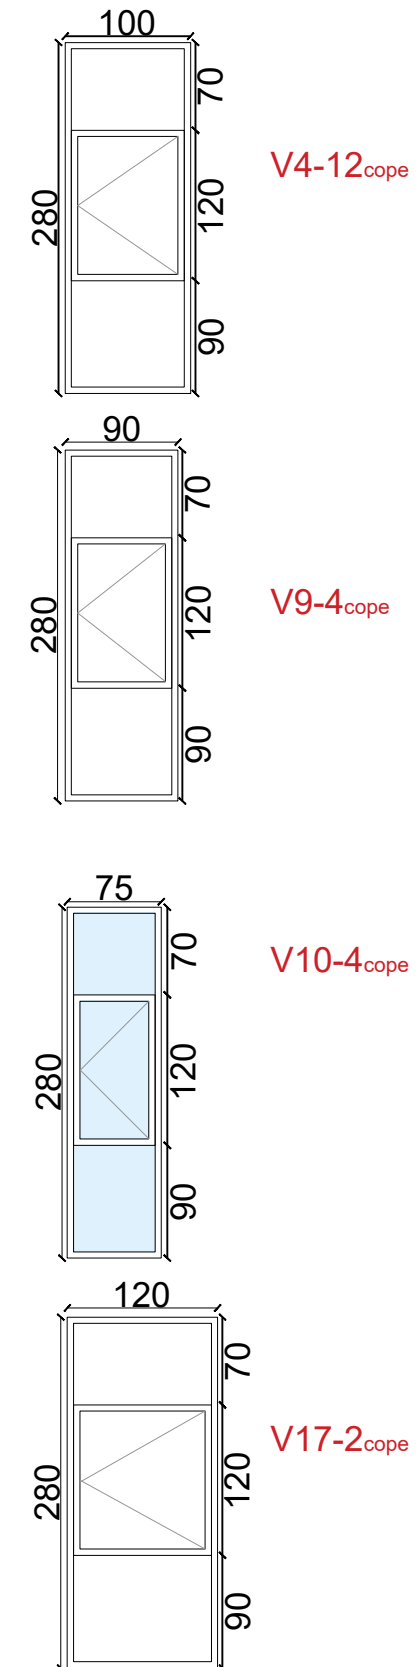

FASADE XHAMI TERMIKE