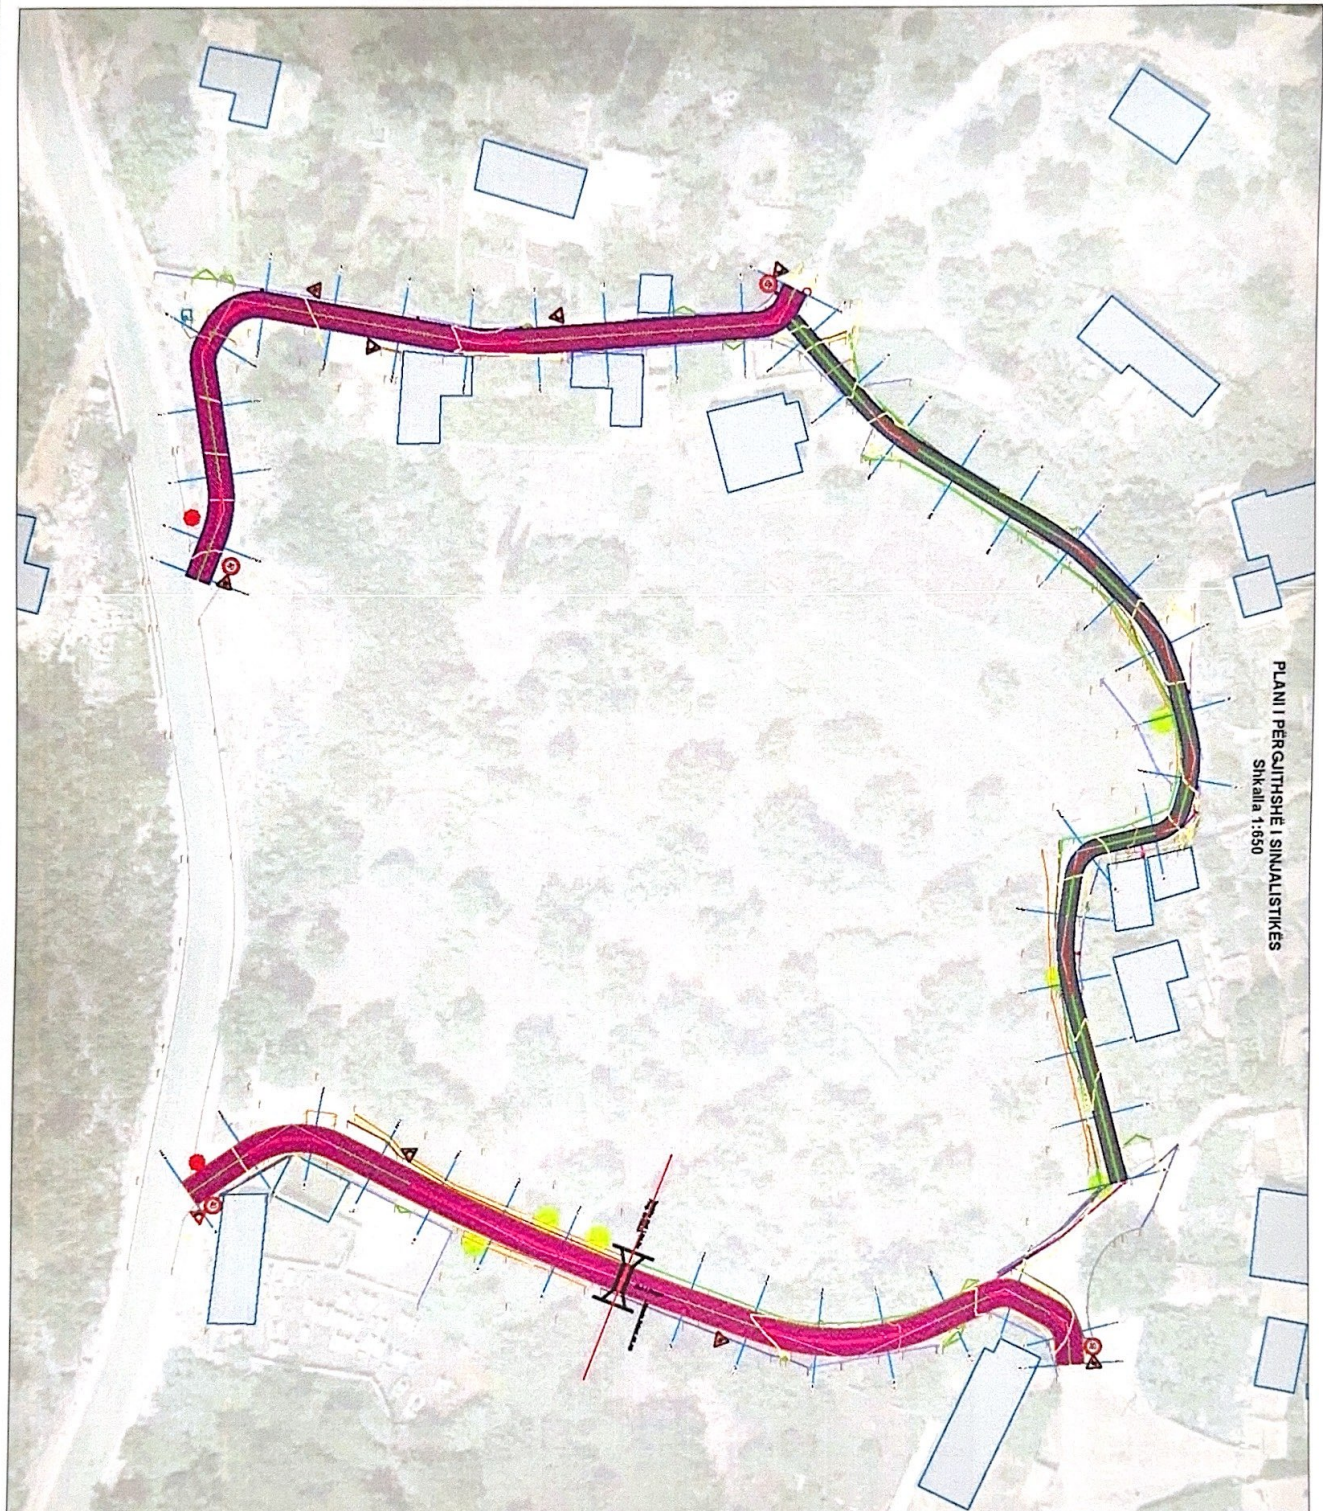

PLANI PERQIËTSHË I SIMULISTIKES
SHKALLA 1:650

SHKILLJE:

Projekti kaqë përfshirë është gjeneruar në mënyrë automatike dhe
nuk mund të përdoret për qëllime tjera.
Për informata më të shumta, ju lutemi kontaktoni kompaninë e
projektimit.

Për çdo pyetje ose koment, ju lutemi kontaktoni kompaninë e projektimit në adresën e mëposhtme: [Adresa e kontaktimit]

RIKONSTRUKSIONI I BRUGES HANESE - ILIAS

Titulli i dokumentit	RIKONSTRUKSIONI I BRUGES HANESE - ILIAS
Numri i dokumentit	31
Skema	
Shekulli	
Shekulli