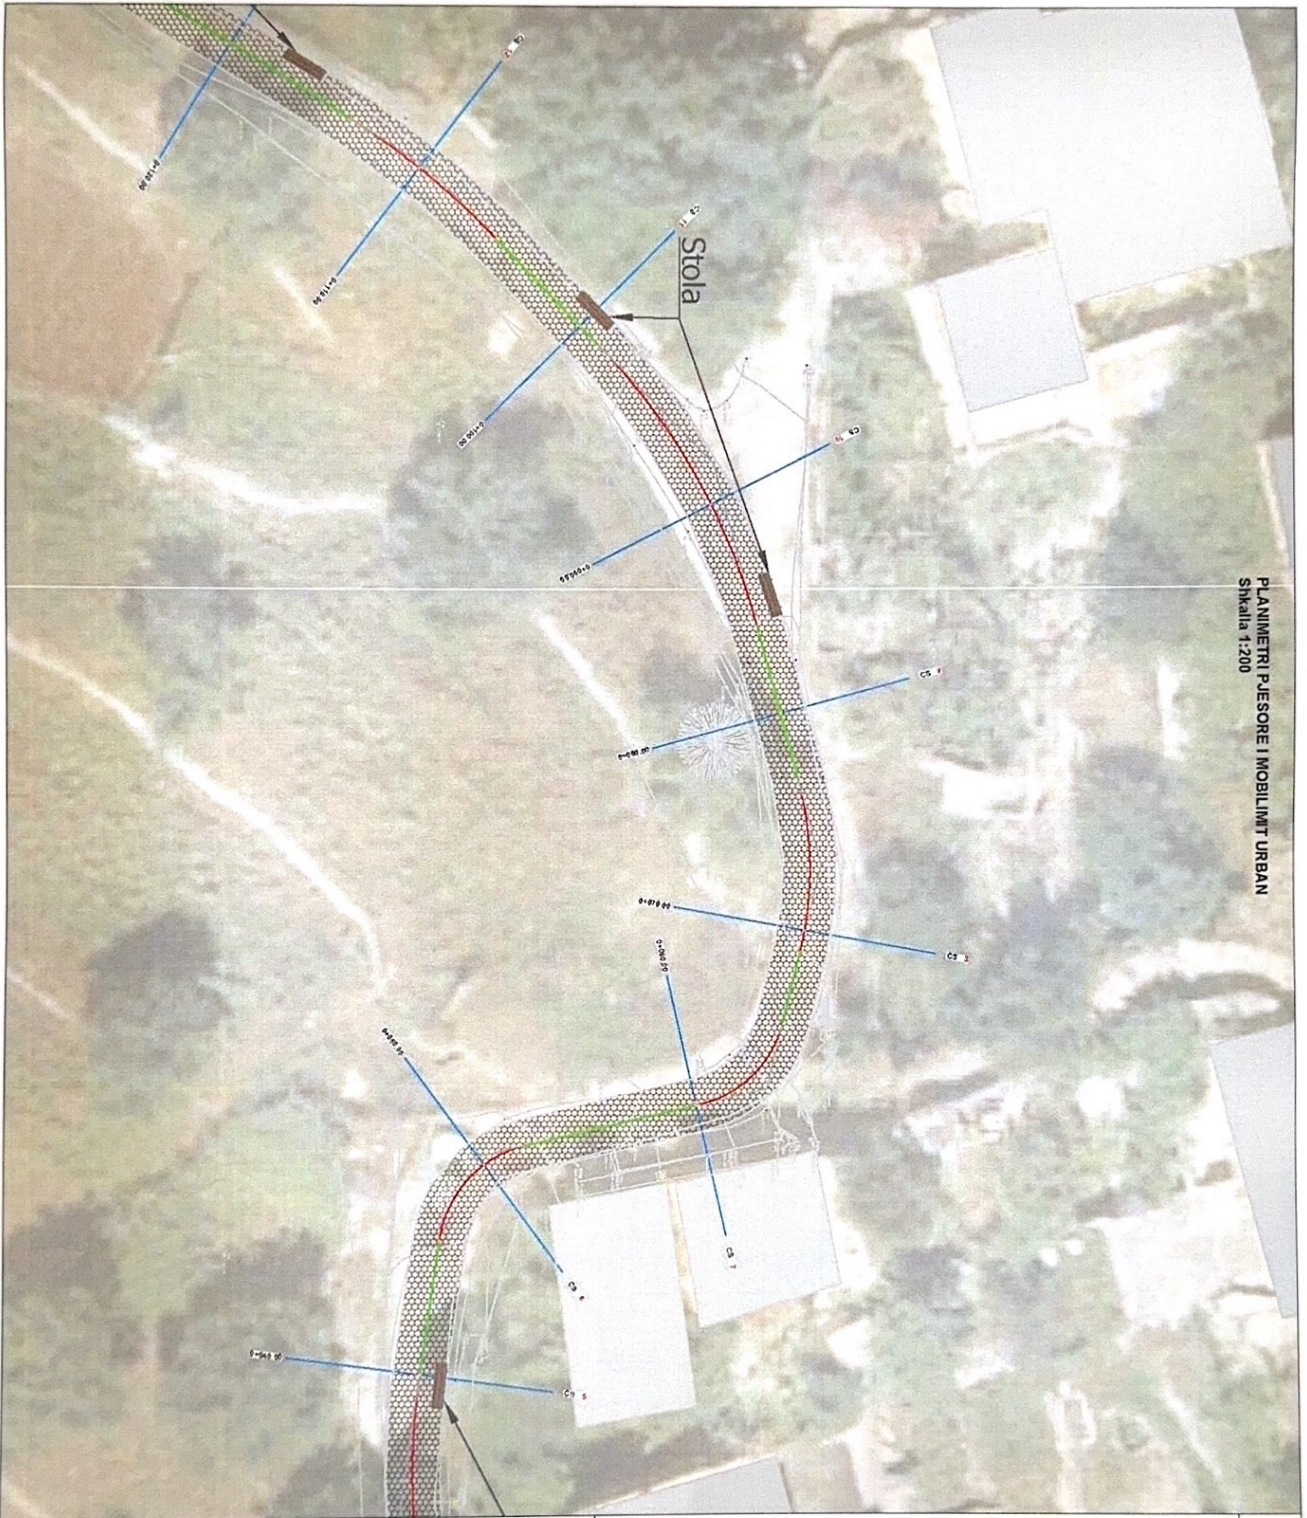

PLANIMETRI PUESORE I MOBILIMIT URBAN
Shkalla 1:200

1

SHËNOTIMET:

Projekti është përgatitur në përputhje me: Normën e dispozicionit të...
Për shkak të ndryshimeve të...
Për shkak të ndryshimeve të...
Për shkak të ndryshimeve të...

- Verifikimi i...
  • Për shkak të...
  • Për shkak të...
  • Për shkak të...