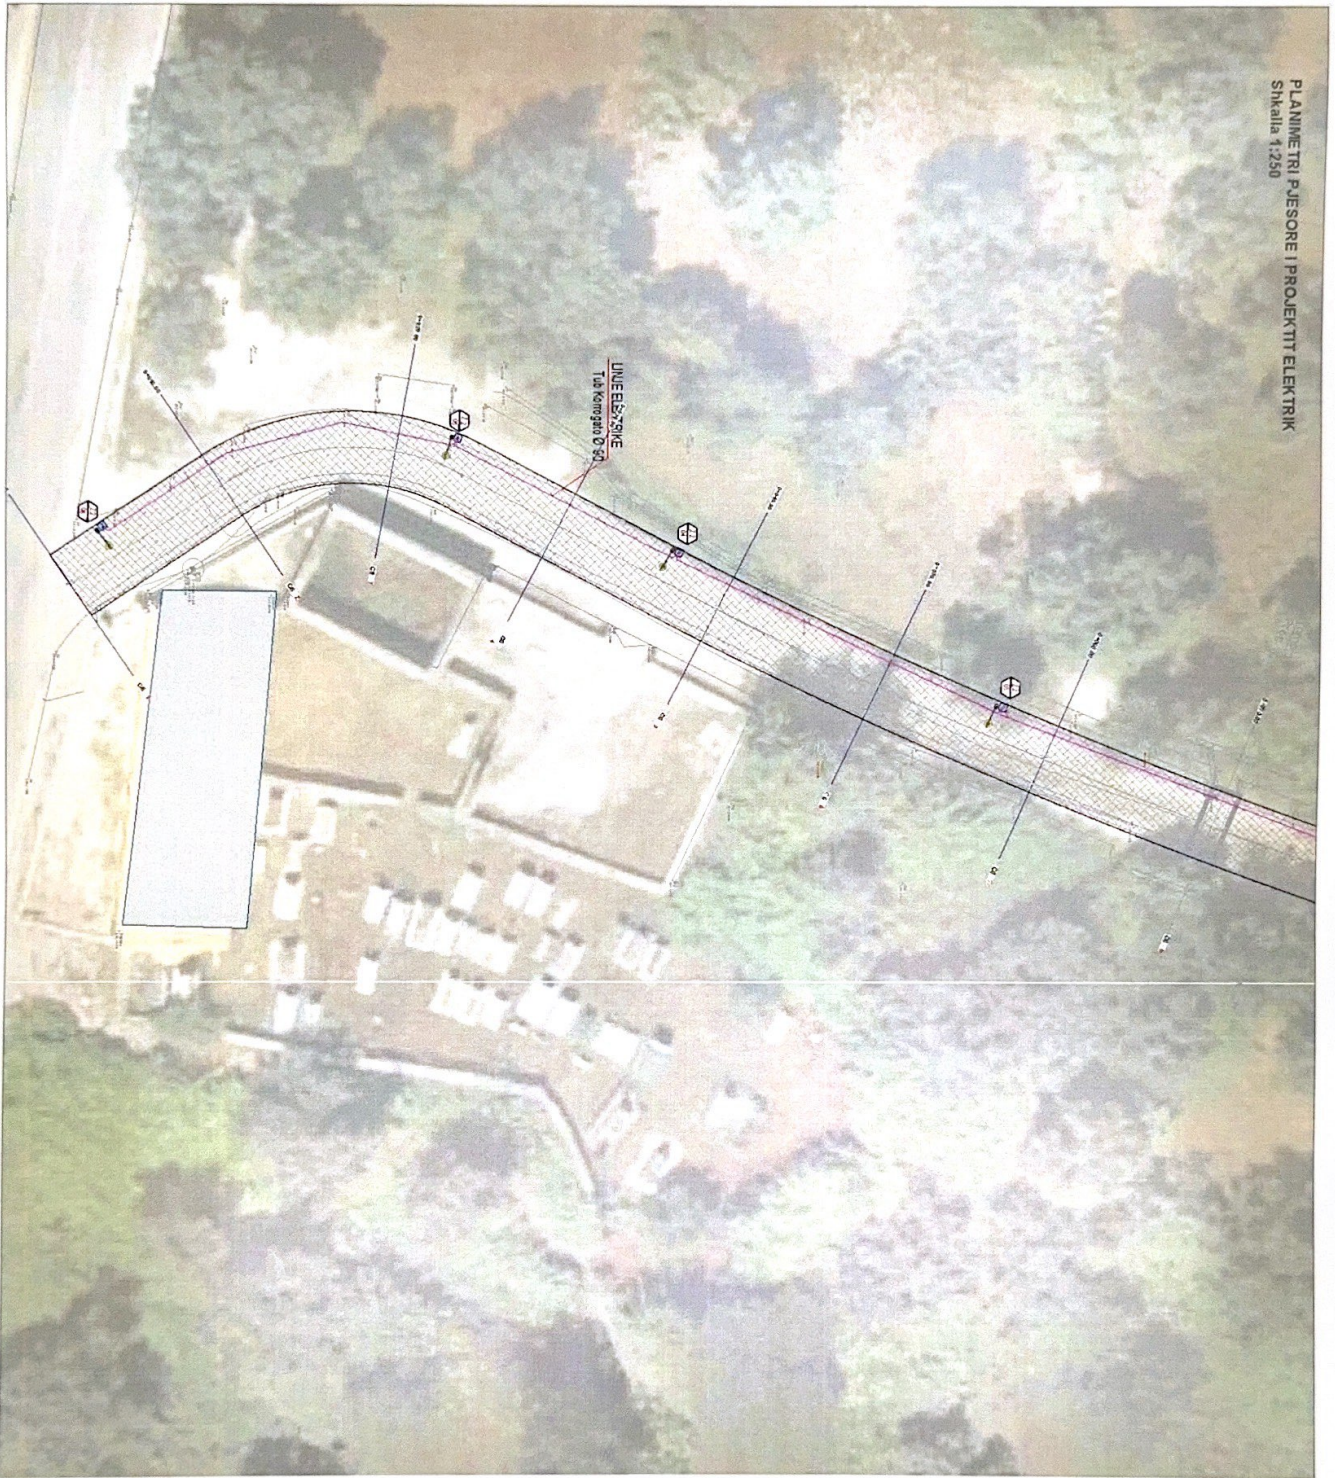

1

LEGJENDE

- LINJA E SHPERNDARJES
- NDRICUES DEKORATIV
- NDRICUES DEKORATIV MURAL
- PUSETE KONTROLLI
- KABINE ELEKTRIKE
- EMERTIMI I ZONES & NDRICUESIT