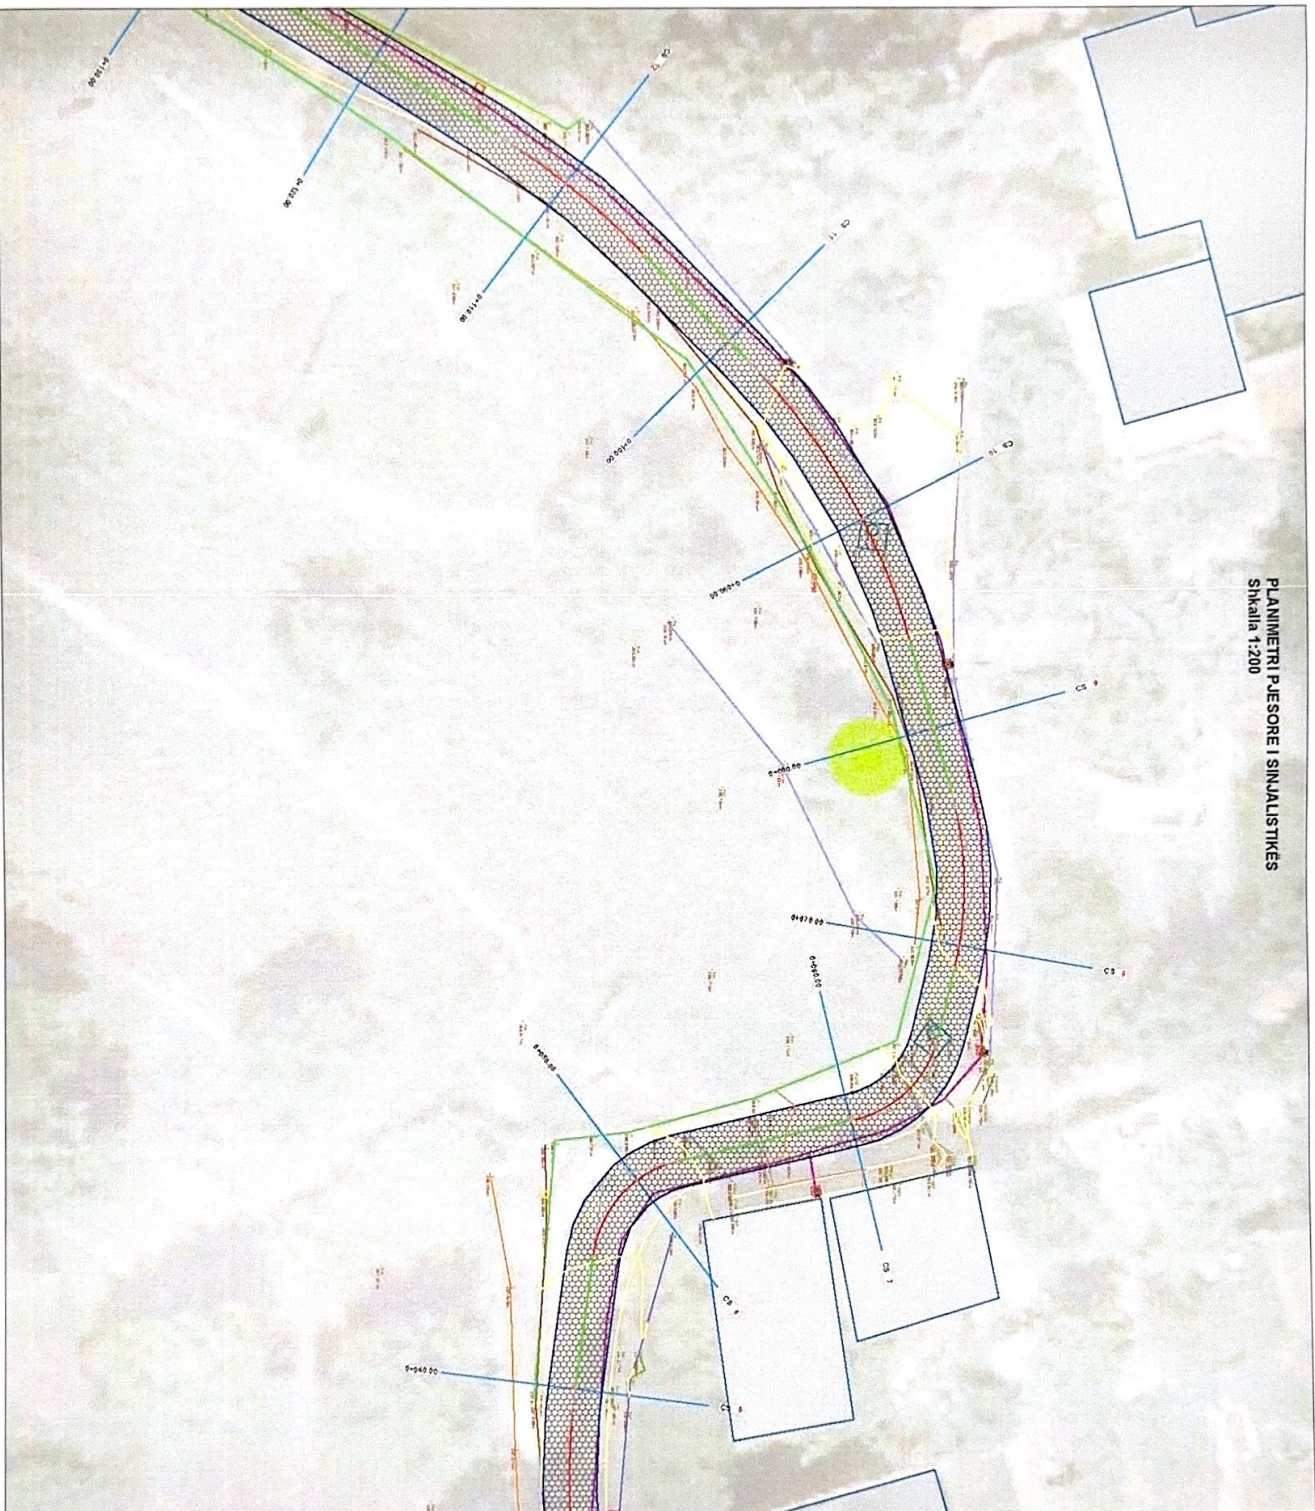

PLANIMETRI PUESORE I SIMULSTIKES
Shkalla 1:200

Shprehim me kënaqësi të plotë se:

- Projekti është i realizueshëm dhe i kënaqshëm.
- Projekti është i realizueshëm dhe i kënaqshëm.
- Projekti është i realizueshëm dhe i kënaqshëm.
- Projekti është i realizueshëm dhe i kënaqshëm.