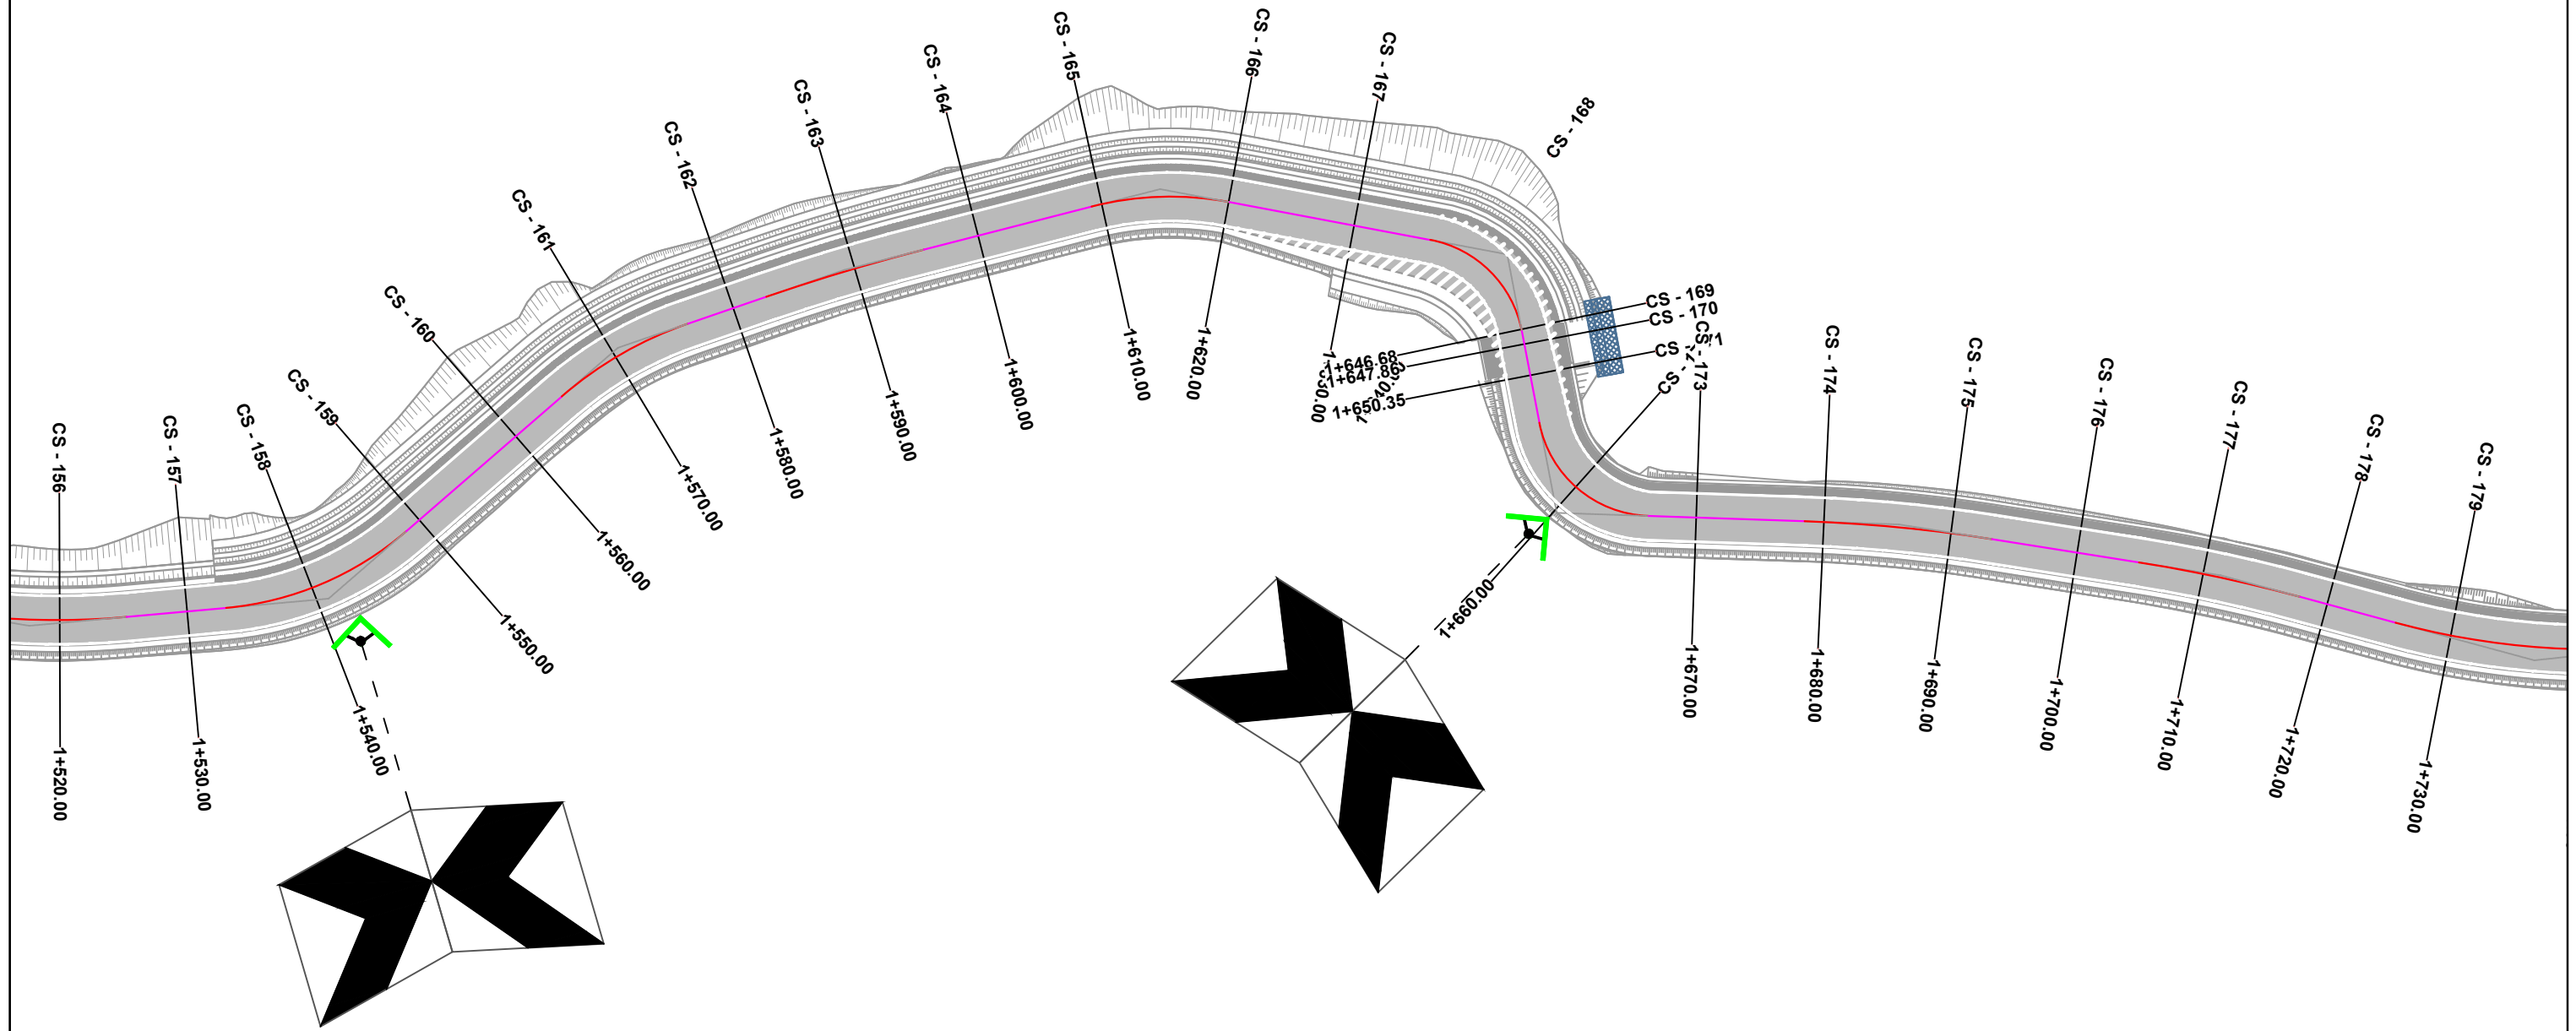

PERFITUES BASHKIA PERMET	 PROJEKTOI GEOMETRIX PRO Projektim-Mbikqyrje-Kolaudim Adresa: Tirane, Rruga Ali Visha, Pallati 13, Apartamenti 84, Shkalla 5 Email: info@geometrixpro.al; Cel: +355 69 297 1050	Projekt - Zbatim	
		Objekti: RIKONSTRUKSION I RRUGES SE QILARISHTIT	
Emertimi: Planimetria e Sinjalistikes		Sh 1: 500	Nentor 2023
		Fleta A 3	Nr. i fletes :10