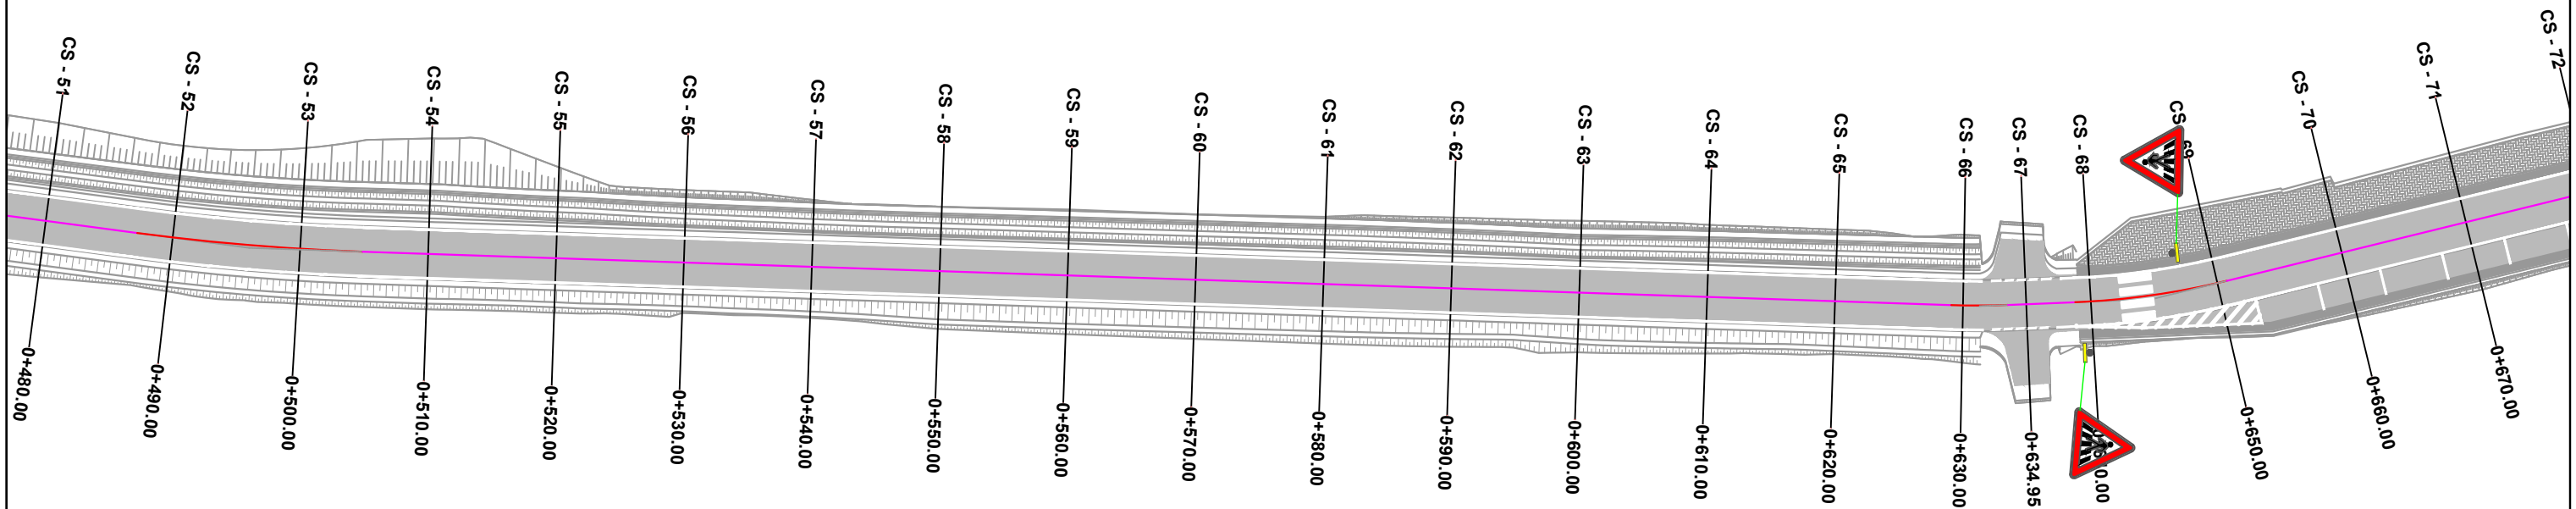

Emertimi:

Planimetria e Sinjalistikës

Sh 1: 500

Nentor 2023

Fleta A 3

Nr. i fletës : 3

PERFITUES

BASHKIA PERMET