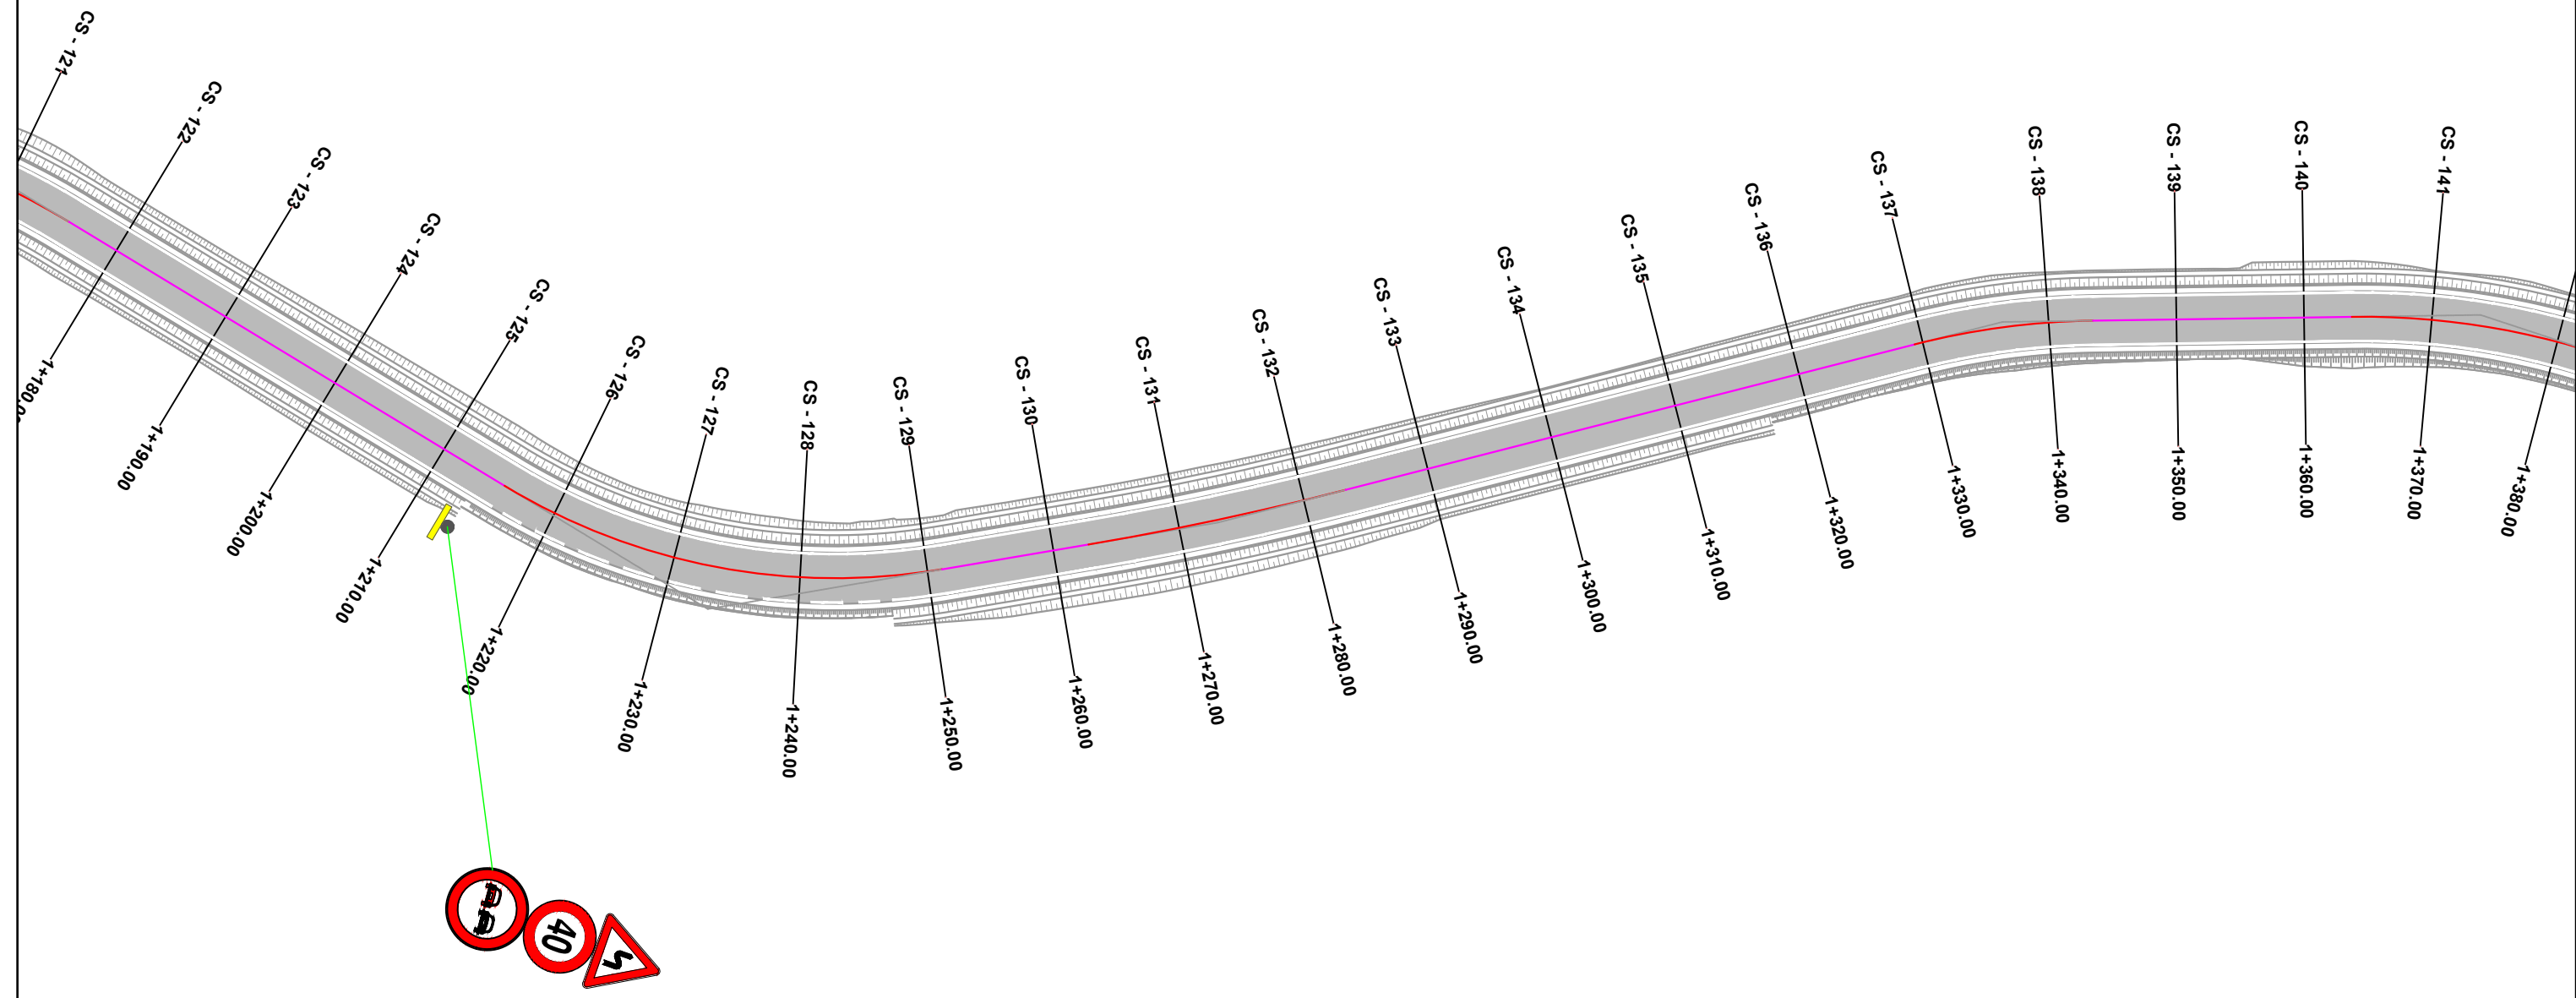

Emertimi:
Planimetria e Sinjalistikës

Sh 1: 500

Nentor 2023

Fleta A 3

Nr. i fletës : 6

PERFITUES

BASHKIA PERMET

PROJEKTOI

Emertimi:
Planimetria e Sinjalistikës

Sh 1: 500	Nentor 2023
Fleta <u>A 3</u>	Nr. i fletës : Z

 <p>PERFITUES BASHKIA PERMET</p>	<p>PROJEKTOI</p> <p>GEOMETRIX PRO</p> <p>Projektim-Mbikqyrje-Kolaudim</p> <p>Adresa: Tirane, Rruga Ali Visha, Pallati 13, Apartamenti 84, Shkalla 5</p> <p>Email: info@geometrixpro.al; Cel: +355 69 297 1050</p>	Projekt - Zbatim	
		<p>Objekti: RIKONSTRUKSION I RRUGES SE QILARISHTIT</p>	
<p>Emertimi: Planimetria e Sinjalistikes</p>		Sh 1: 500	Nentor 2023
		Fleta <u>A 3</u>	Nr. i fletes : 8