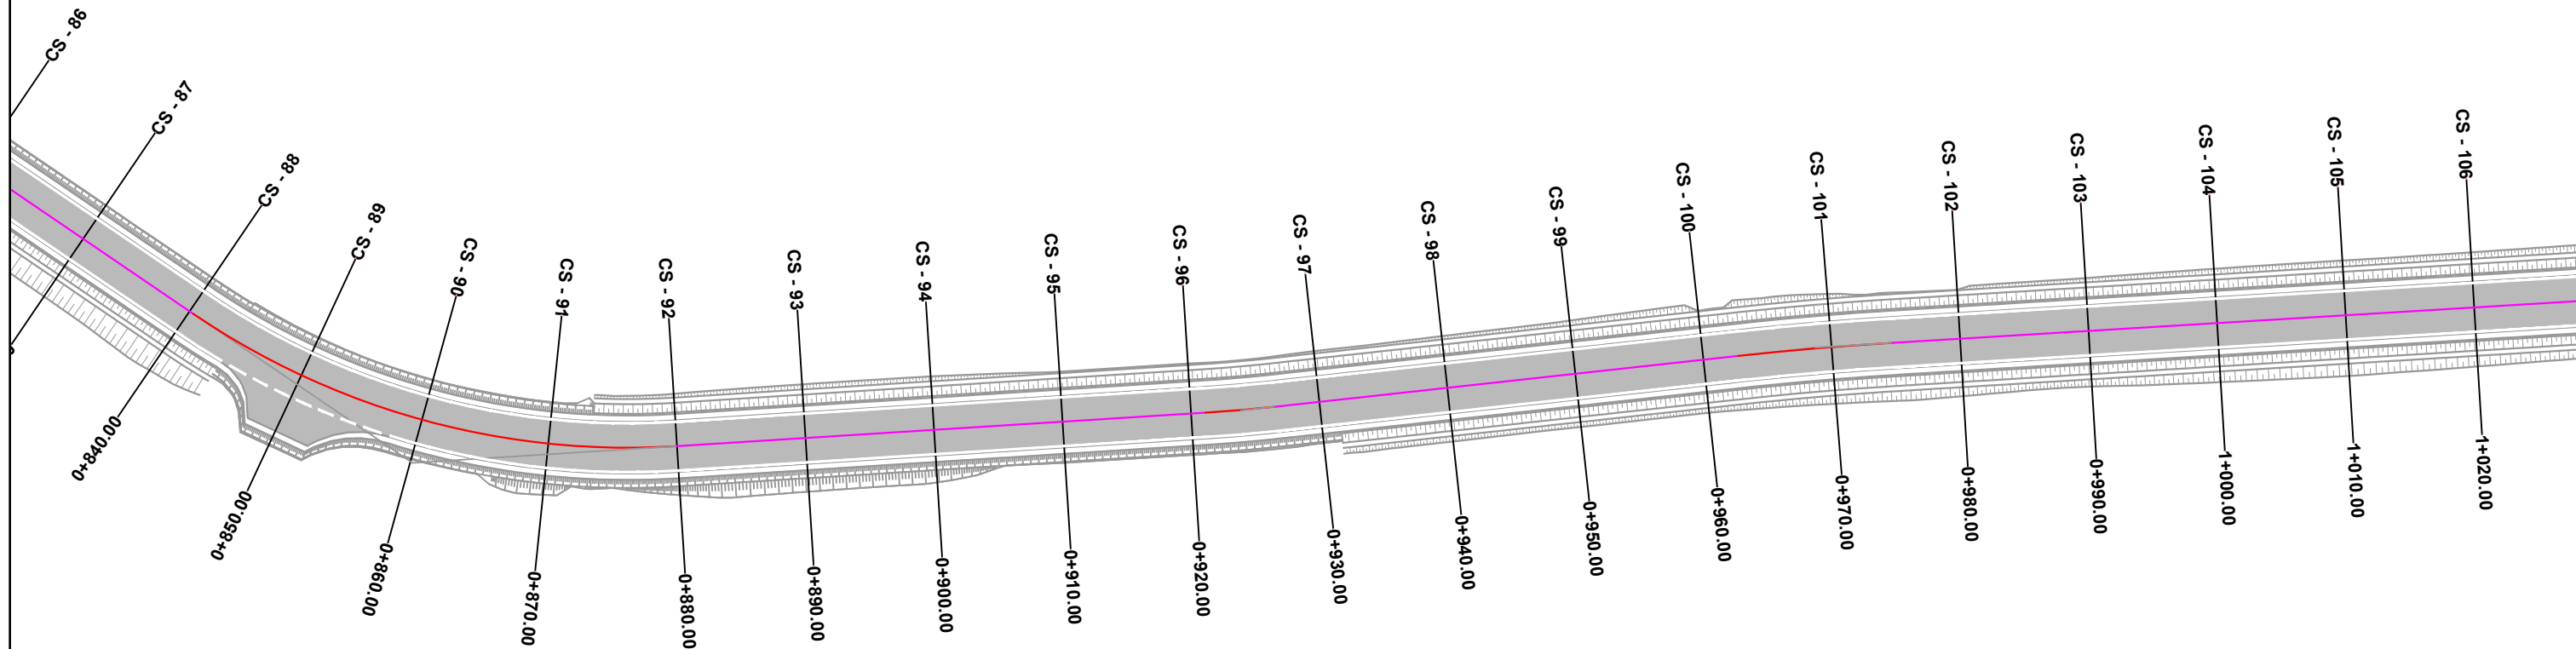

Emertimi:

Planimetria e Sinjalistikes

Sh 1: 500

Nentor 2023

Fleta A 3

Nr. i fletes : 4

 PERFITUES BASHKIA PERMET	PROJEKTOI  GEOMETRIX PRO Projektim-Mbikqyrje-Kolaudim Adresa: Tirane, Rruga Ali Visha, Pallati 13, Apartamenti 84, Shkalla 5 Email: info@geometrixpro.al ; Cel: +355 69 297 1050	Projekt - Zbatim	
		Objekti: RIKONSTRUKSION I RRUGES SE QILARISHTIT	
Emertimi: Planimetria e Sinjalistikes		Sh 1: 500	Nentor 2023
		Fleta <u>A 3</u>	Nr. i fletes :5