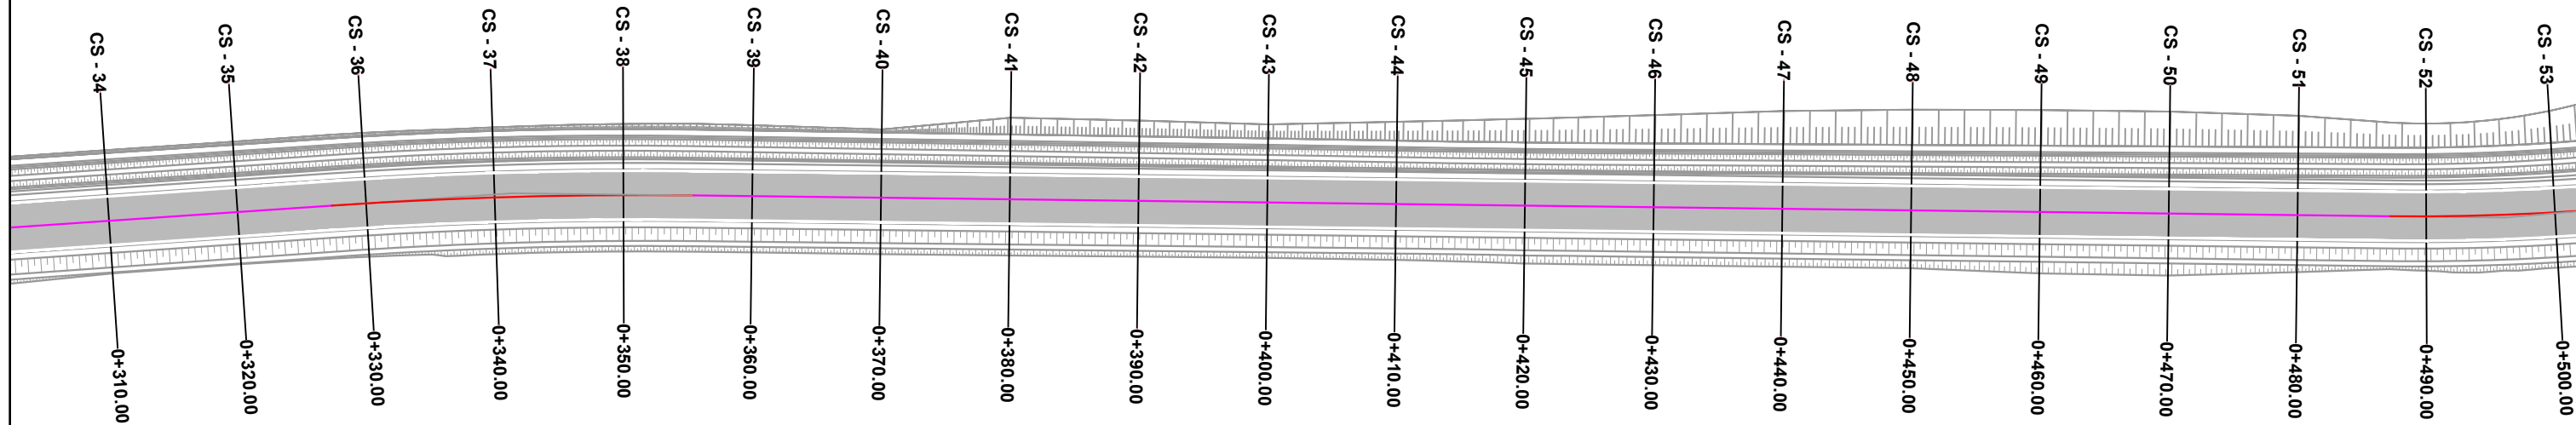

Objekti: **RIKONSTRUKSION I RRUGES SE QILARISHTIT**

Emertimi:

Planimetria e Sinjalistikës

Sh 1: 500

Nentor 2023

Fleta A 3

Nr. i fletës : 2

PERFITUES