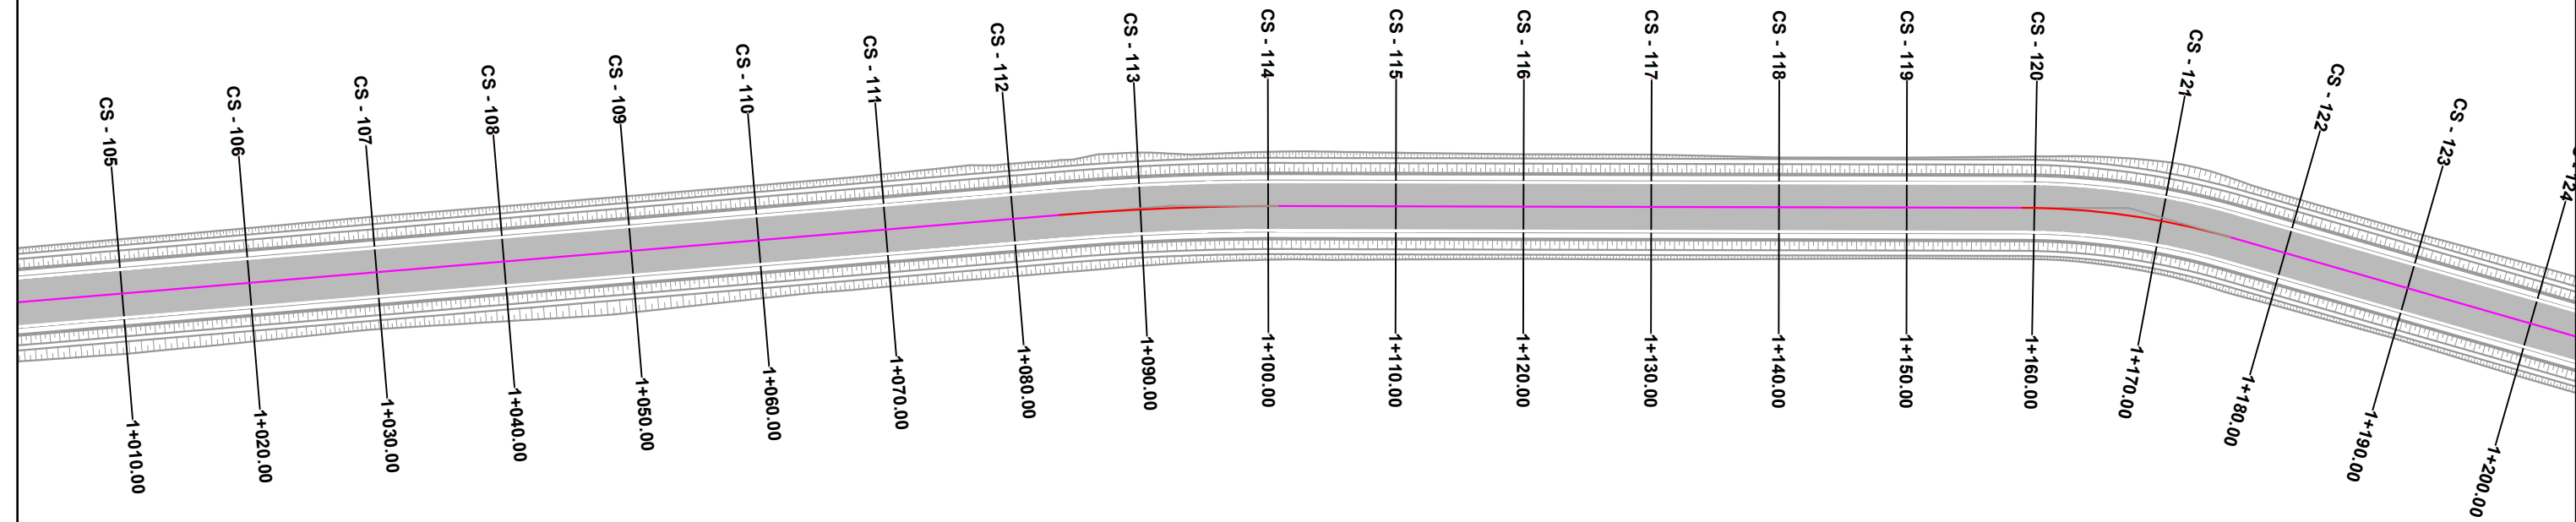

PERFITUES

BASHKIA PERMET

PROJEKTOI

Projektim-Mbikqyrje-Kolaudim
Adresa: Tirane, Rruga Ali Visha, Pallati 13,
Apartamenti 84, Shkalla 5
Email: info@geometrixpro.al; Cel: +355 69 297 1050

Projekt - Zbatim

Objekti: RIKONSTRUKSION I RRUGES SE QILARISHTIT

Emertimi:
Planimetria e Sinjalistikës

Sh 1: 500	Nentor 2023
Fleta <u>A 3</u>	Nr. i fletës : Z