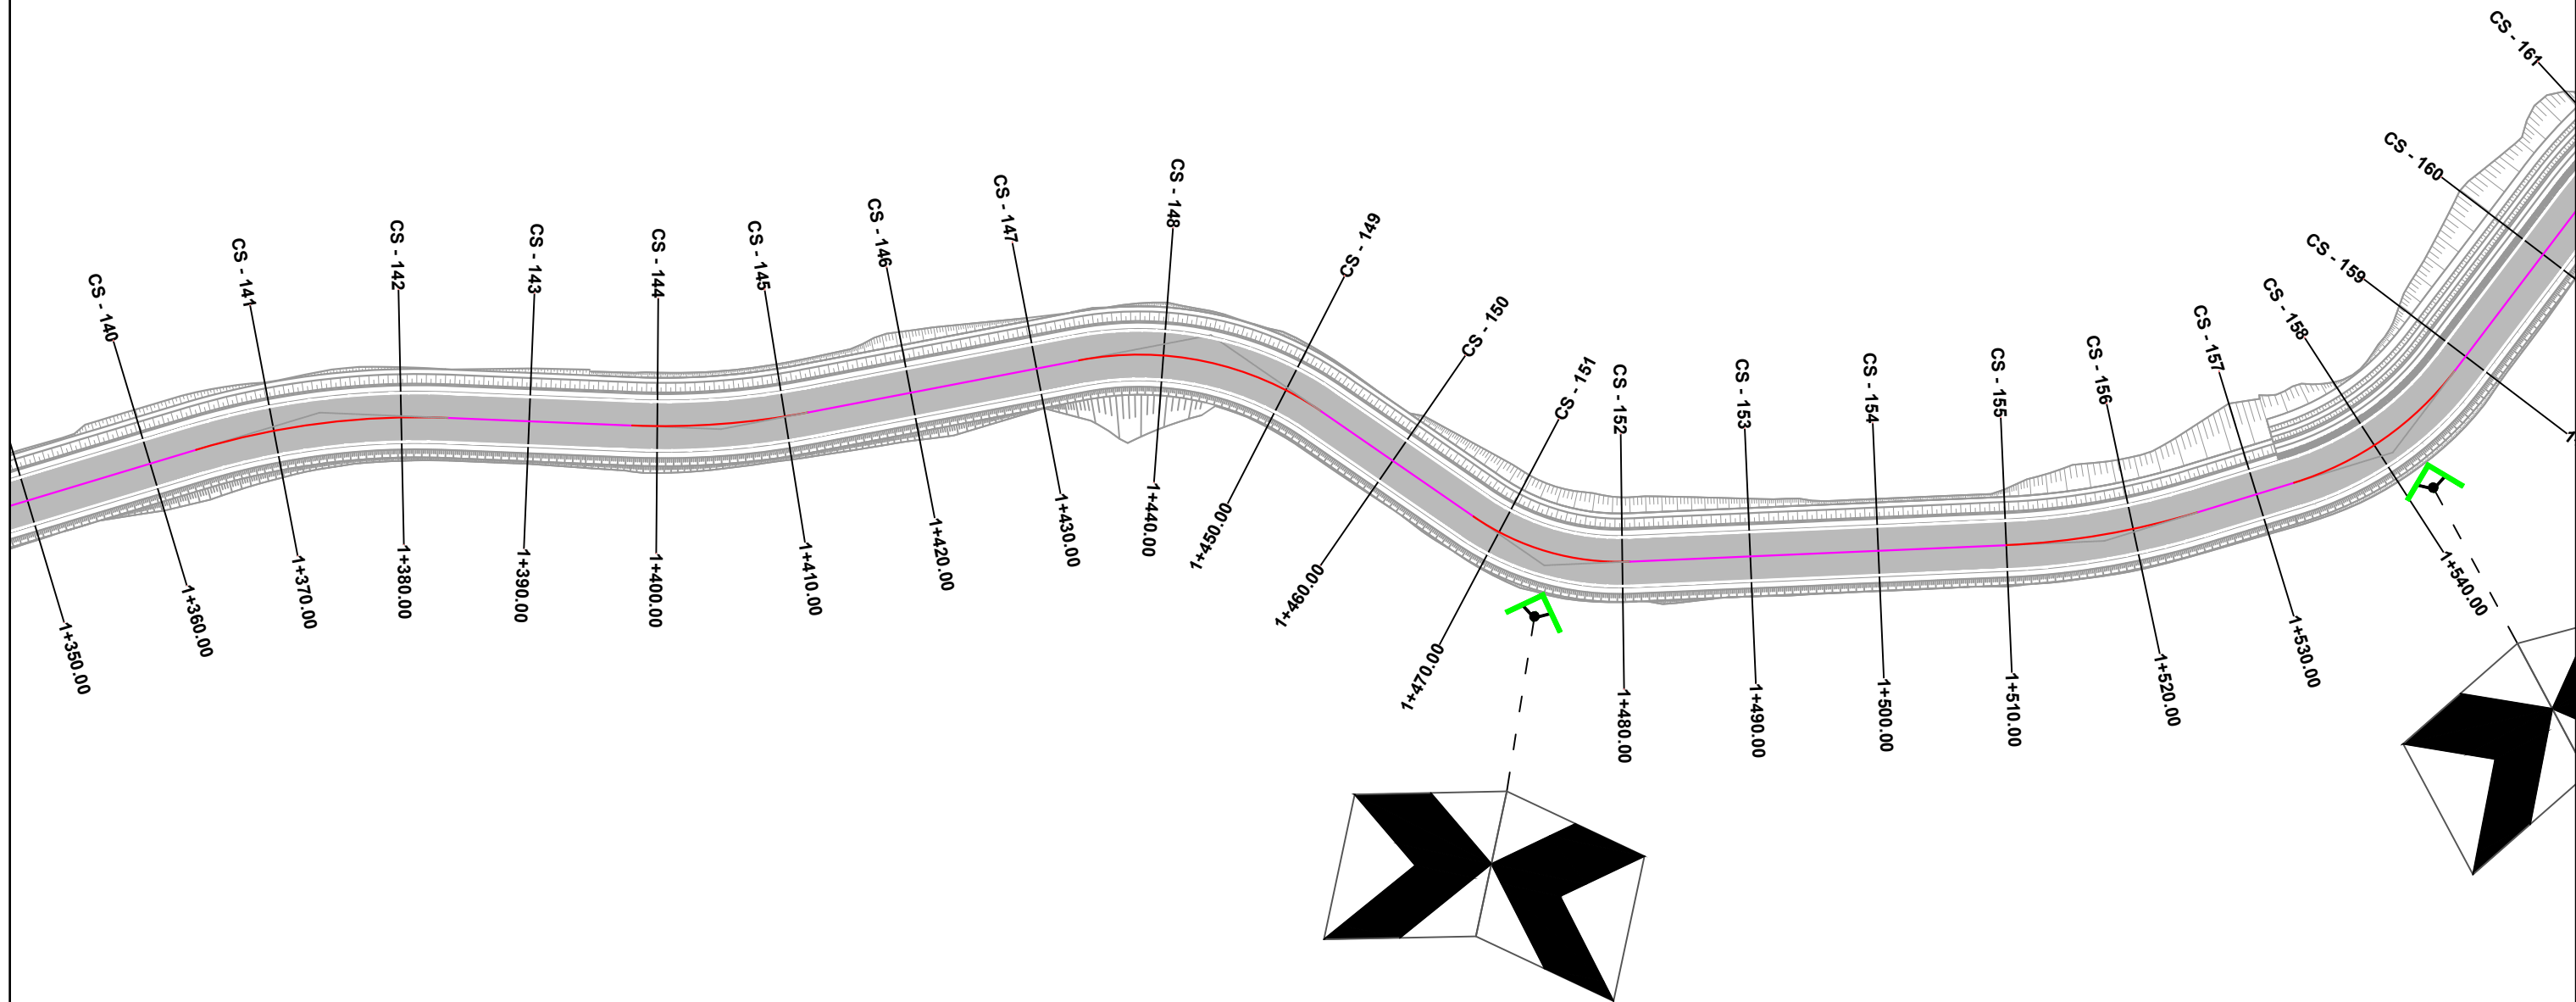

Emertimi:
Planimetria e Sinjalistikës

Sh 1: 500	Nentor 2023
Fleta <u>A 3</u>	Nr. i fletës : Z

 <p>PERFITUES BASHKIA PERMET</p>	<p>PROJEKTOI</p> <p>GEOMETRIX PRO</p> <p>Projektim-Mbikqyrje-Kolaudim</p> <p>Adresa: Tirane, Rruga Ali Visha, Pallati 13, Apartamenti 84, Shkalla 5</p> <p>Email: info@geometrixpro.al; Cel: +355 69 297 1050</p>	Projekt - Zbatim	
		<p>Objekti: RIKONSTRUKSION I RRUGES SE QILARISHTIT</p>	
<p>Emertimi: Planimetria e Sinjalistikes</p>		Sh 1: 500	Nentor 2023
		Fleta <u>A 3</u>	Nr. i fletes : 8