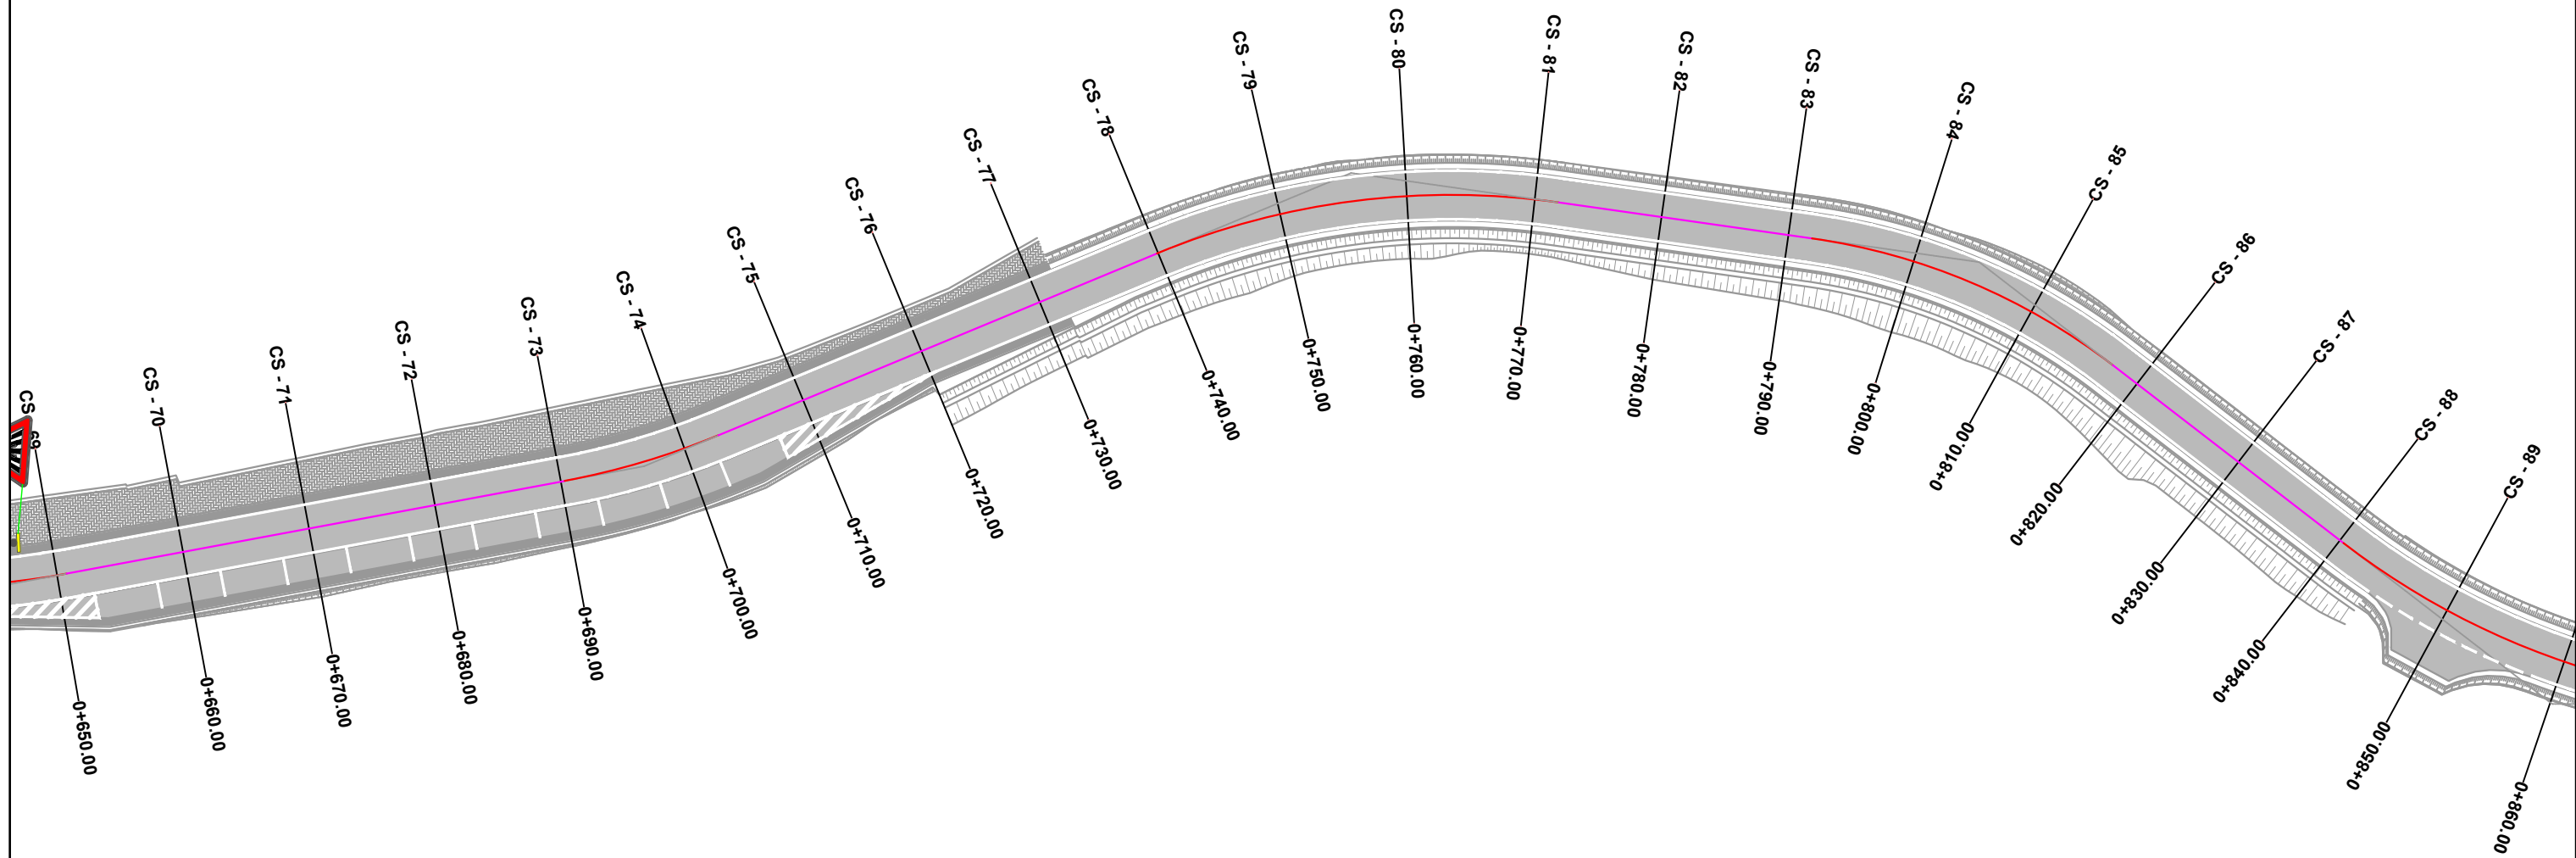

Emertimi:

Planimetria e Sinjalistikes

Sh 1: 500

Nentor 2023

Fleta A 3

Nr. i fletes : 4

 PERFITUES BASHKIA PERMET	PROJEKTOI  GEOMETRIX PRO Projektim-Mbikqyrje-Kolaudim Adresa: Tirane, Rruga Ali Visha, Pallati 13, Apartamenti 84, Shkalla 5 Email: info@geometrixpro.al ; Cel: +355 69 297 1050	Projekt - Zbatim	
		Objekti: RIKONSTRUKSION I RRUGES SE QILARISHTIT	
Emertimi: Planimetria e Sinjalistikes		Sh 1: 500	Nentor 2023
		Fleta <u>A 3</u>	Nr. i fletes :5