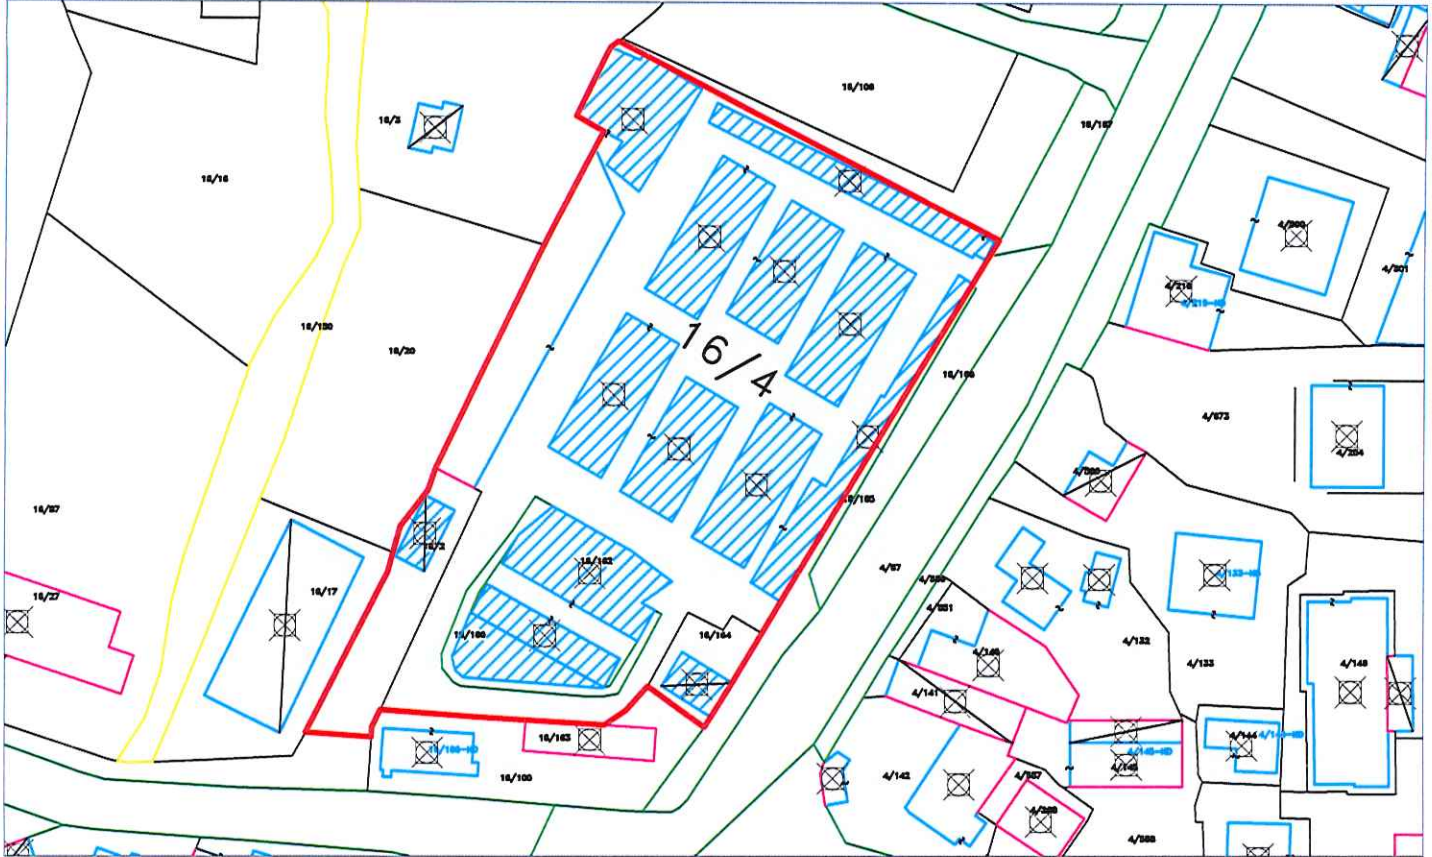

PLAN RILEVIMI

PRONARI: BASHKIA KUÇOVË

26/12/2024

QELIMI : RIKONSTRUKSIONI I TREGUT TE LIRE

VENDNDODHJA:

BASHKIA KUÇOVË, DVASHK/ZVASHK KUÇOVË,

ZONA KADASTRALE : 2310

NUMRI PASURISE: 16/4

INDEKS HARTE :KV-E-4

TË DHËNAT E PASURISË:

LLOJI PASURISE : PAZAR ,

SIP. PRONES : 4800 m²,

SIP. NDERTESES: m²,

NUMRI KATEVE :

NUMRI PEMËVE _____

X : 492574.177
Y : 451918.163

KORNIZA REFERUESE GJEODEZIKE SHQIPTARE

X : 492608.337
Y : 4519099.403

X : 492547.857
Y : 4519073.923

X : 492580.617
Y : 4519055.163

SH 1: 1000

Nr.	ORIENTIMI	PERDORIMI	TIPI KUFIRIT	KUFITARI	ID/NIPT	SHENIME TE REALIZUESIT
1	VERI					
2	LINDJE					
3	JUG					
4	PERENDIM					

REALIZOI PER SUBJEKT SHTETOROR:

NIPT K48504103D

KOMPANIA: BASHKIA KUÇOVË

KRYETARI BASHKISE: KRESHNIK HAJDARI

NENSHKRIMI/VULA:

REALIZOI PER BASHKINE KUÇOVË:

TOP: ERVIN LIKO

NENSHKRIMI:

KONFIRMOI:

PERGJEGJESI/DREJTORI: SOKOL VASILI

NENSHKRIMI/VULA:

TEKNOLOGJIA E MATJEVE: O, D

Kode per teknologjine e matjeve: T-teren, Z-Zyre, O-Ortofoto, G-GPS, S-Stacion Total, D-Matje Distancash

PERCAKTIMI KUFIRIT: HK

Kode per percaktimin e kufirit: P-Perfaqesues i Pronareve, K-Kufitaret te gjithë, KP-Kufitaret Pjeserisht, PB-perfaqesues Bashkie, HK-Harta kadastrale

SHENIME TE VECANTA:

PRONARI/BASHKEPRONARET-DEKLARIM MBI MAREDHENIET NE KUFITARET

EMRI: BASHKIA KUÇOVË

NENSHKRIMI/VULA:

Kode per teknologjine e matjeve dhe percaktimin e kufirit: T-teren, Z-Zyre, O-Ortofoto, G-GPS, S-Stacion Total, D-Matje Distancash, P-Perfaqesues i Pronareve, K-Kufitaret te gjithë, KP-Kufitaret Pjeserisht, PB-perfaqesues Bashkie, HK-Harta kadastrale