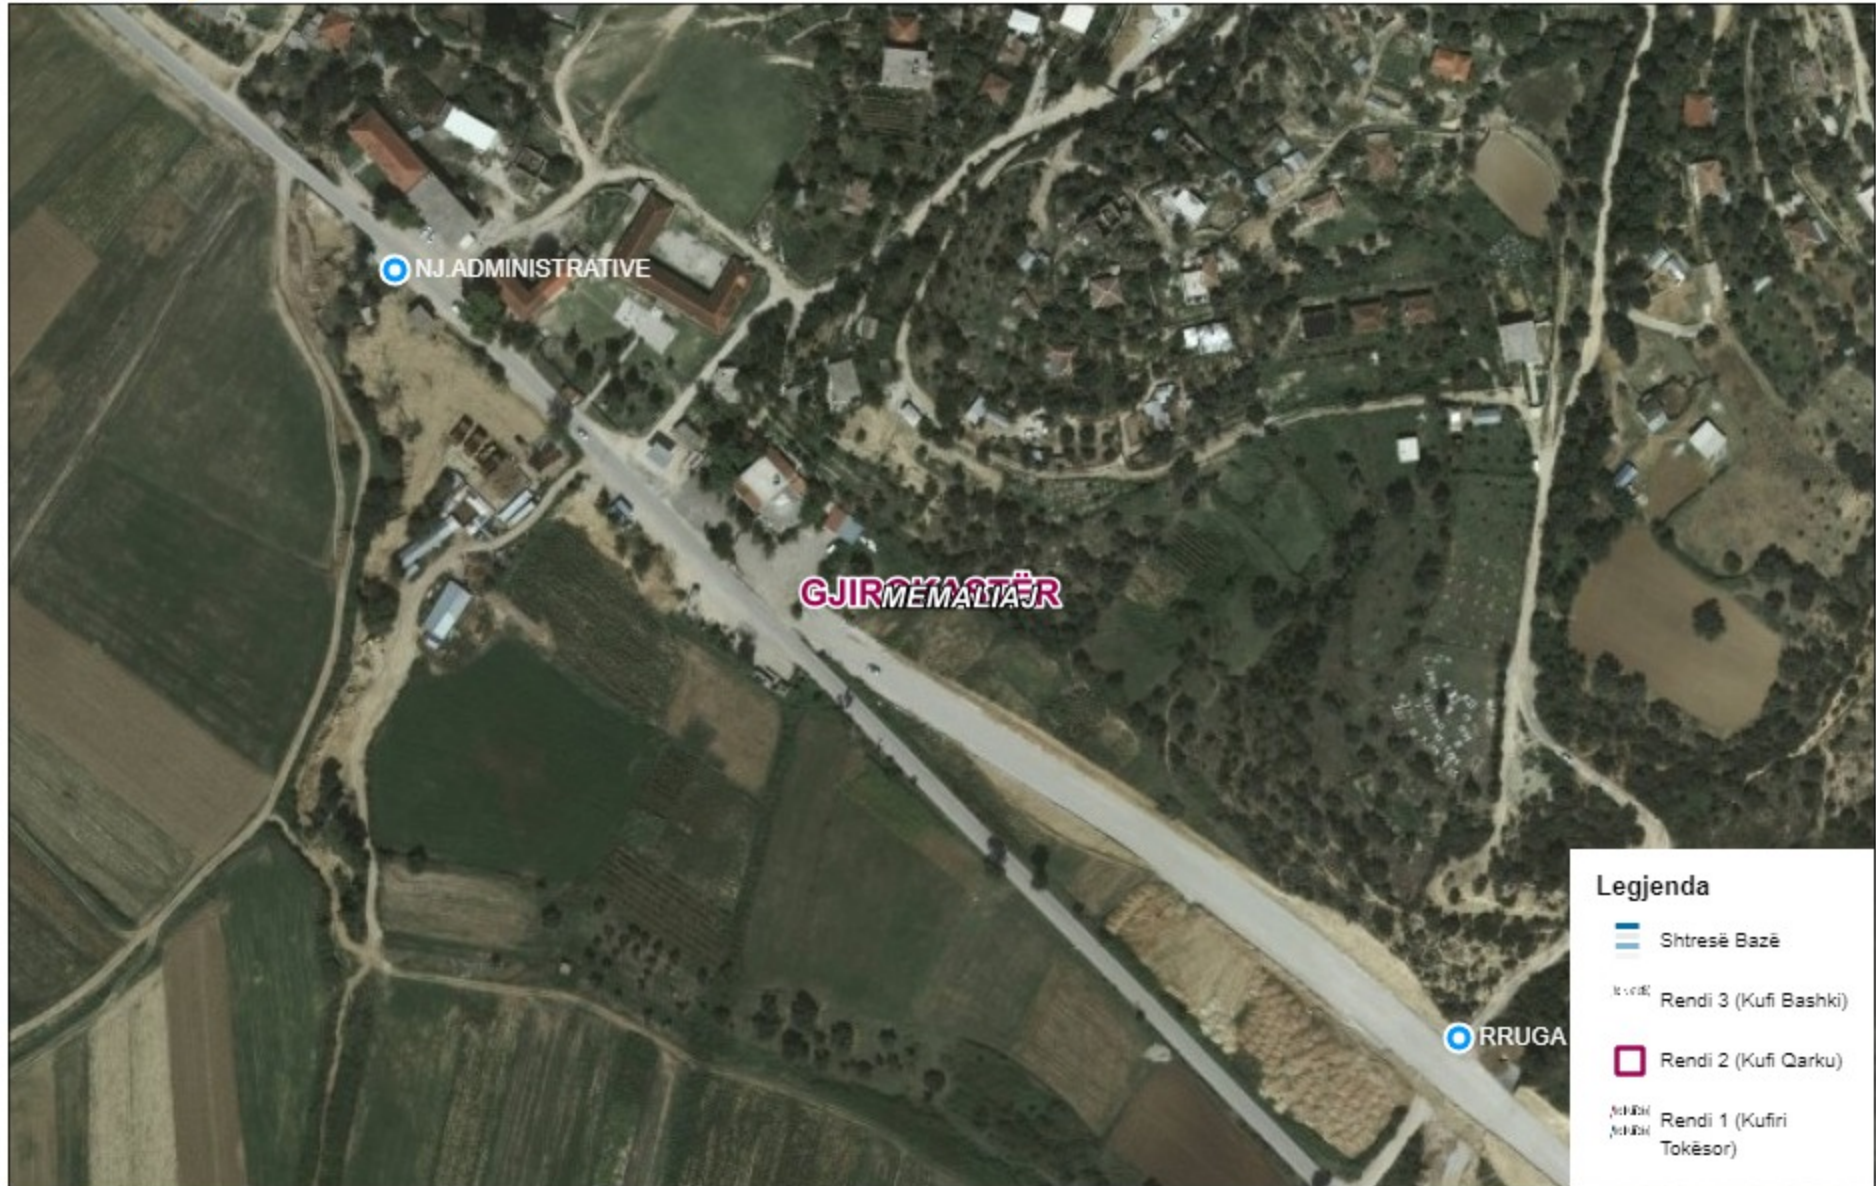

489664.800
4472835.310

490318.600
4472835.310

489664.800
4472419.510

490318.600
4472419.510

Legjenda

-  Shtresë Bazë
-  Rendi 3 (Kufi Bashki)
-  Rendi 2 (Kufi Qarku)
-  Rendi 1 (Kufiri Tokësor)

Sistemi koordinativ: KRGJSH

Projektimi: KRGJSH

<https://geoportal.asig.gov.al> ofron të dhëna gjeohapësinore të ofruara nga autoritetet publike përgjegjëse.

Përgjegjësia për saktësinë e të dhënave është e autoritetit publik që i ka krijuar ato.