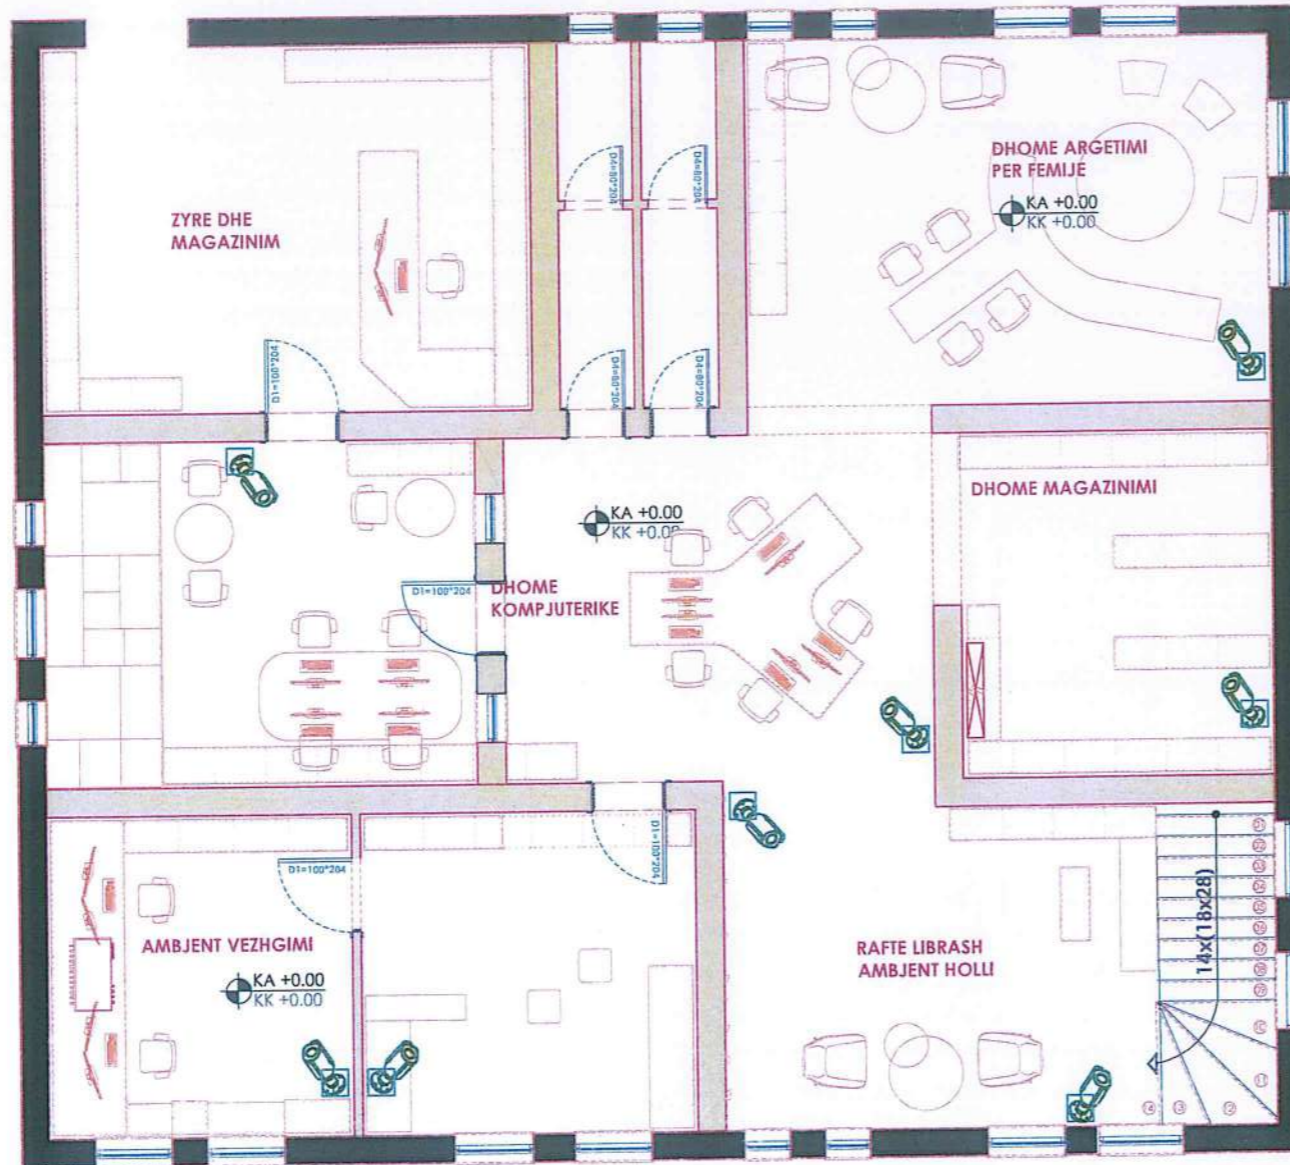

PLANI I PRIZAVE

REPUBLIKA E SHQIPERISE
BASHKIA KORCE
DREJTORIA E PLANIFIKIMIT DHE
KONTROLLIT TE ZHVILLIMIT TE
TERRITORIT

Shënime teknike:

Emërtimi i objektit:
**CHILDREN 'INNOVATION AND CREATIVE
HUB 'THOMA TURTULLI'**
(REHABILITIM I QENDRËS INOVATIVE DHE
KREATIVE TË FEMIJËVE 'THOMA TURTULLI')

VULA:

VIKING
ENGINEERING
Nals - M130118031

PROJEKTOI:	"VIKING ENGINEERING" Nr. liç.: NZ.7085/2
ADMINISTRATOR:	ING. HIDRO: MARVI SHAMATA
AUOTRET E PROJEKTIT	ING. NDERTIMI: ELTON NANO ING. MEKANIK: HYSNI SHAMATA ING. ELEKTRIK: EDGAR ÇANI

Legjenda e simboleve:

	KUADER ELEKTRIK SHPERNDARES
	KUTI SHPERNDARESE MBI SIPERFAQE
	KAMERA SIGURIE IP 4MP WDR, TIPI "BULLET"
	RREGJISTRUES DIXHITAL NVR
	MONITOR 40" CCTV

Emërtimi i fletës:

PLANVENDOSJA E KAMERAVE

Faza e projektit:
Projekt Zbatim

Shkalla:
A3 / 1:100

Data:
09.2024

Numri i fletës: