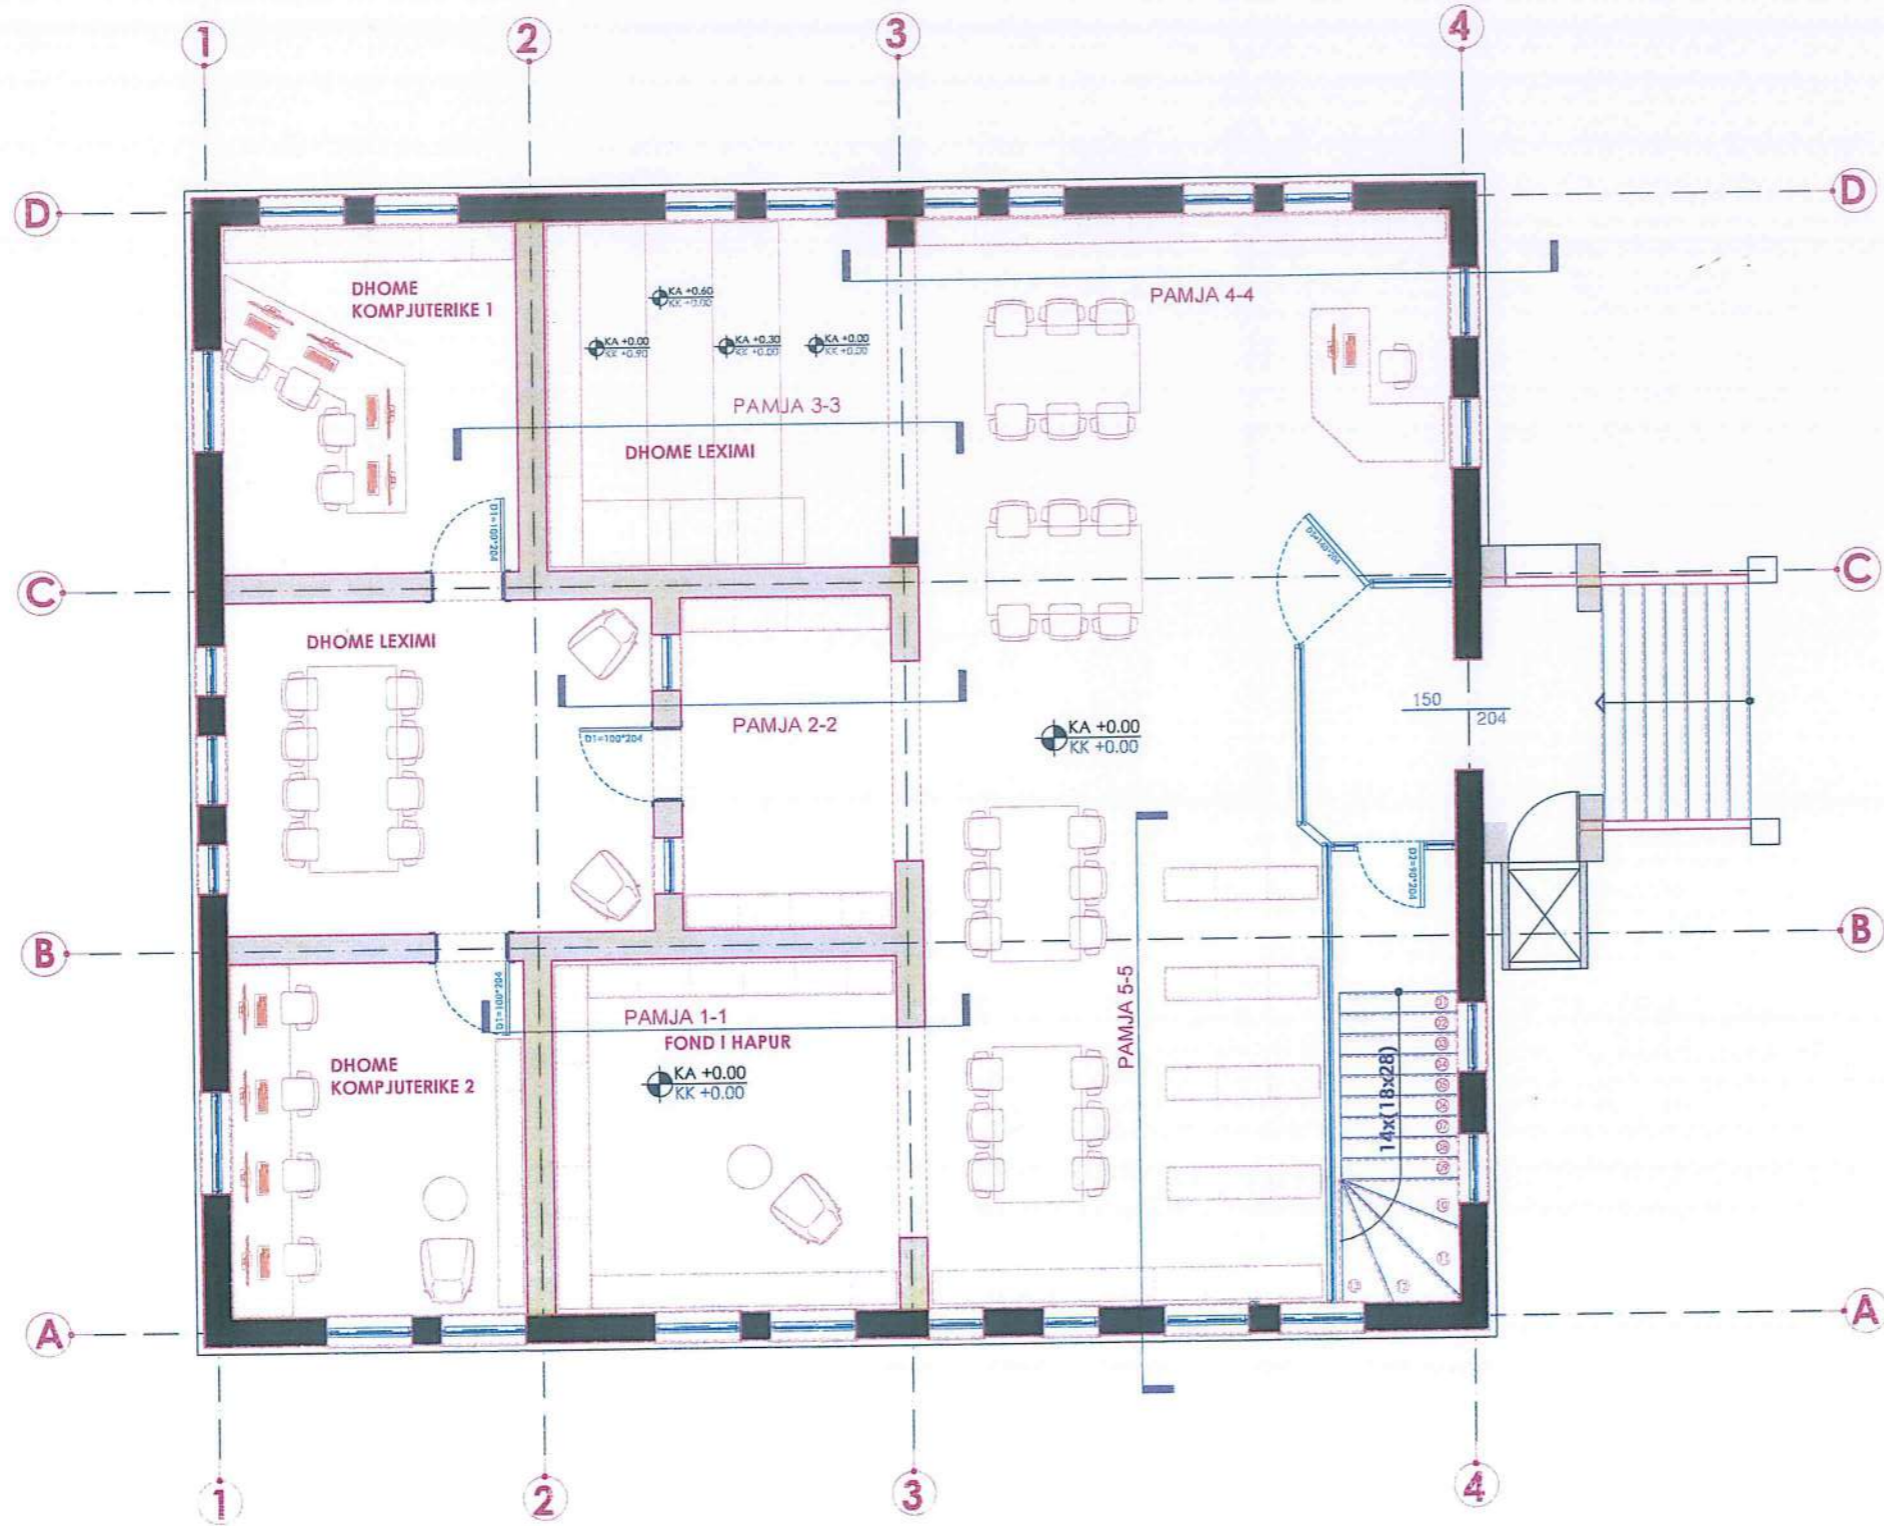

PLANI I PRIZAVE

REPUBLIKA E SHQIPERISE
BASHKIA KORCE
DREJTORIA E PLANIFIKIMIT DHE
KONTROLLIT TE ZHVILLIMIT TE
TERRITORIT

Shënime teknike:

Emërtimi i objektit:
**CHILDREN 'INNOVATION AND CREATIVE
HUB 'THOMA TURTULLI'
(REHABILITIM I QENDRËS INOVATIVE DHE
KREATIVE TË FEMIJËVE 'THOMA TURTULLI')**

VULA:

PROJEKTOI:	"VIKING ENGINEERING" Nr. liç.: NZ.7085/2
ADMINISTRATOR:	ING. HIDRO: MARVI SHAMATA
AUORET E PROJEKTIT	ING. NDERTIMI: ELTON NANO ING. MEKANIË: HYSNI SHAMATA ING. ELEKTRIK: EDGAR ÇANI

Legjenda e simboleve:

	KUADER ELEKTRIK SHPERNDARES
	KUTI SHPERNDARESE MBI SIPERFAQE
	KAMERA SIGURIE IP 4MP WDR, TIPI "BULLET"
	RREGJISTRUES DIXHITAL NVR
	MONITOR 40" CCTV

Emërtimi i fletës:

PLANVENDOSJA E KAMERAVE

Faza e projektit:
Projekt Zbatim
Shkalla:
A3 / 1:100
Data:
09.2024

Numri i fletës: