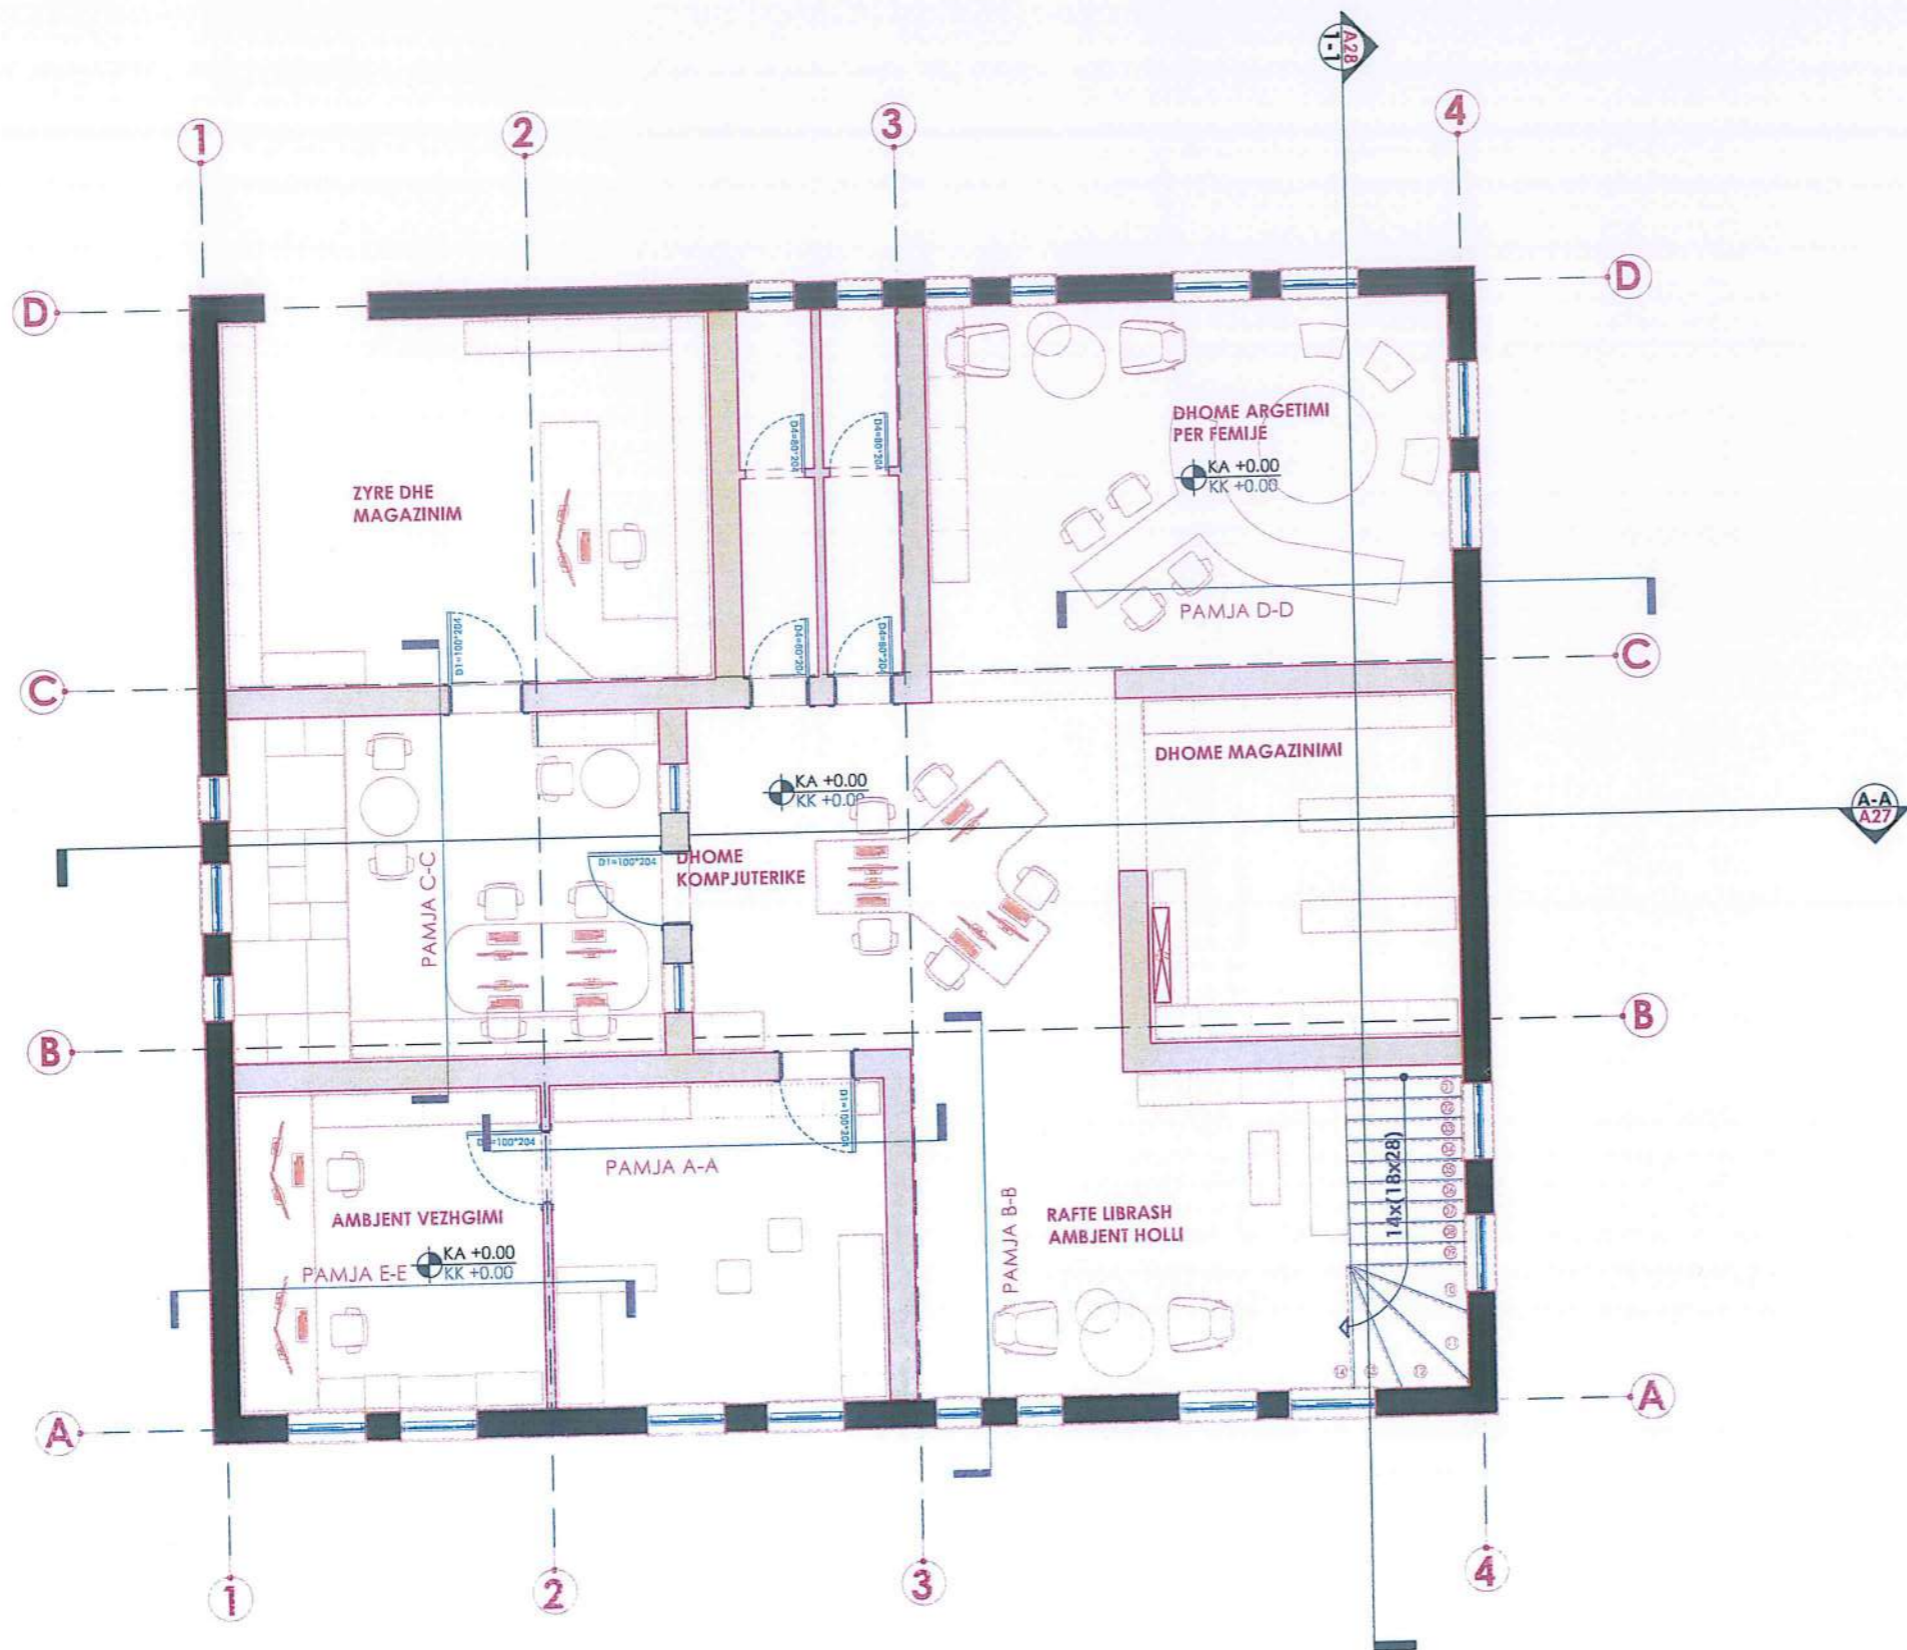

PLANI I PRIZAVE

REPUBLIKA E SHQIPERISE
BASHKIA KORCE
DREJTORIA E PLANIFIKIMIT DHE
KONTROLLIT TE ZHVILLIMIT TE
TERRITORIT

Shënime teknike:

Emërtimi i objektit:
CHILDREN 'INNOVATION AND CREATIVE HUB 'THOMA TURTULLI'
(REHABILITIM I QENDRËS INOVATIVE DHE KREATIVE TË FEMIJËVE 'THOMA TURTULLI')

VULA:

PROJEKTOI:	"VIKING ENGINEERING" Nr. liç.: NZ.7085/2
ADMINISTRATOR:	ING. HIDRO: MARVI SHAMATA
AUTORET E PROJEKTTIT	ING. NDERTIMI: ELTON NANO ING. MEKANIK: HYSNI SHAMATA ING. ELEKTRIK: EDGAR ÇANI

Legjenda e simboleve:

	KUADER ELEKTRIK SHPERNDARES
	KUTI SHPERNDARESE MBI SIPERFAQE
	KAMERA SIGURIE IP 4MP WDR, TIPI "BULLET"
	RREGJISTRUES DIXHITAL NVR
	MONITOR 40" CCTV

Emërtimi i fletës:

PLANVENDOSJA E KAMERAVE

Faza e projektit:
Projekt Zbatim
Shkalla:
A3 / 1:100
Data:
09.2024

Numri i fletës: