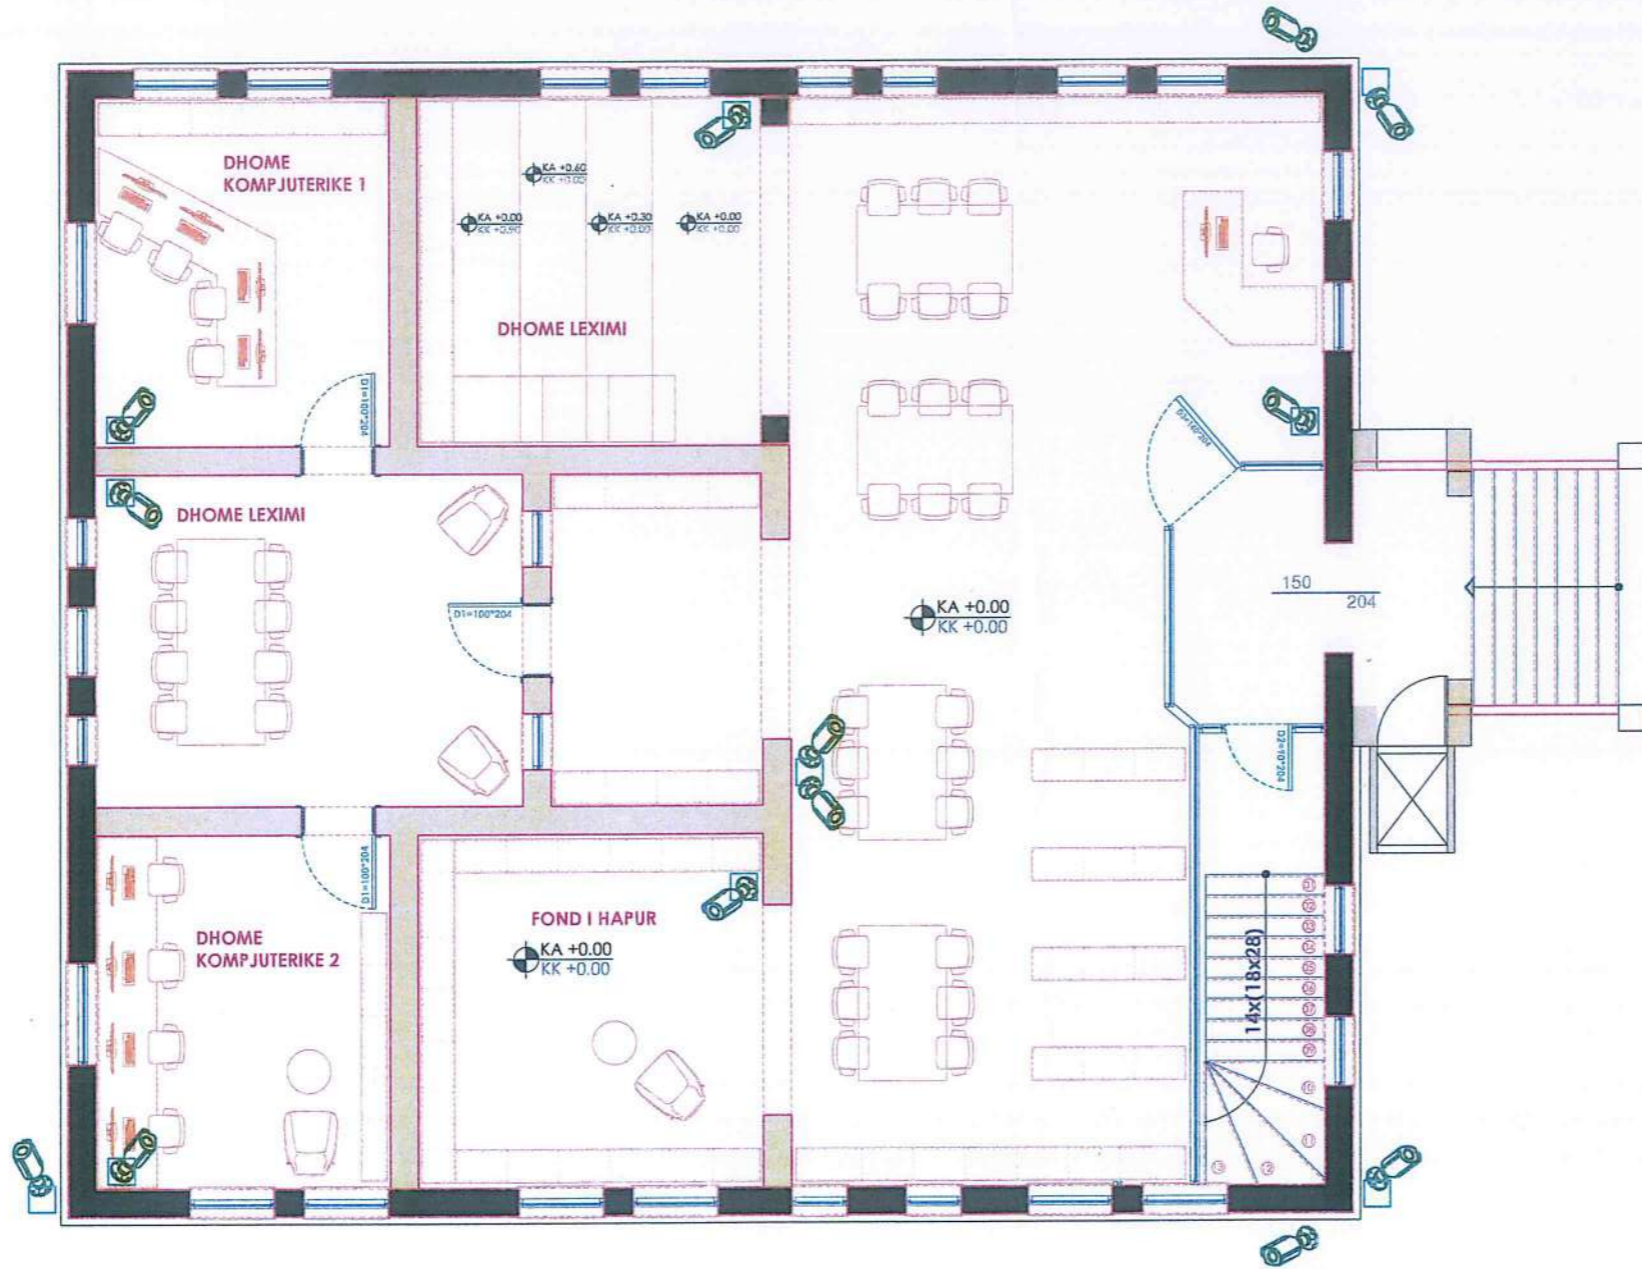

**PLANI I PRIZAVE**

Faza e projektit:  
**Projekt Zbatim**

Numri i fletës:

Shkalla:  
A3 / 1:100

Data:  
09.2024

**A33**

**PLANI I PRIZAVE**

REPUBLIKA E SHQIPERISE  
 BASHKIA KORCE  
 DREJTORIA E PLANIFIKIMIT DHE  
 KONTROLLIT TE ZHVILLIMIT TE  
 TERRITORIT