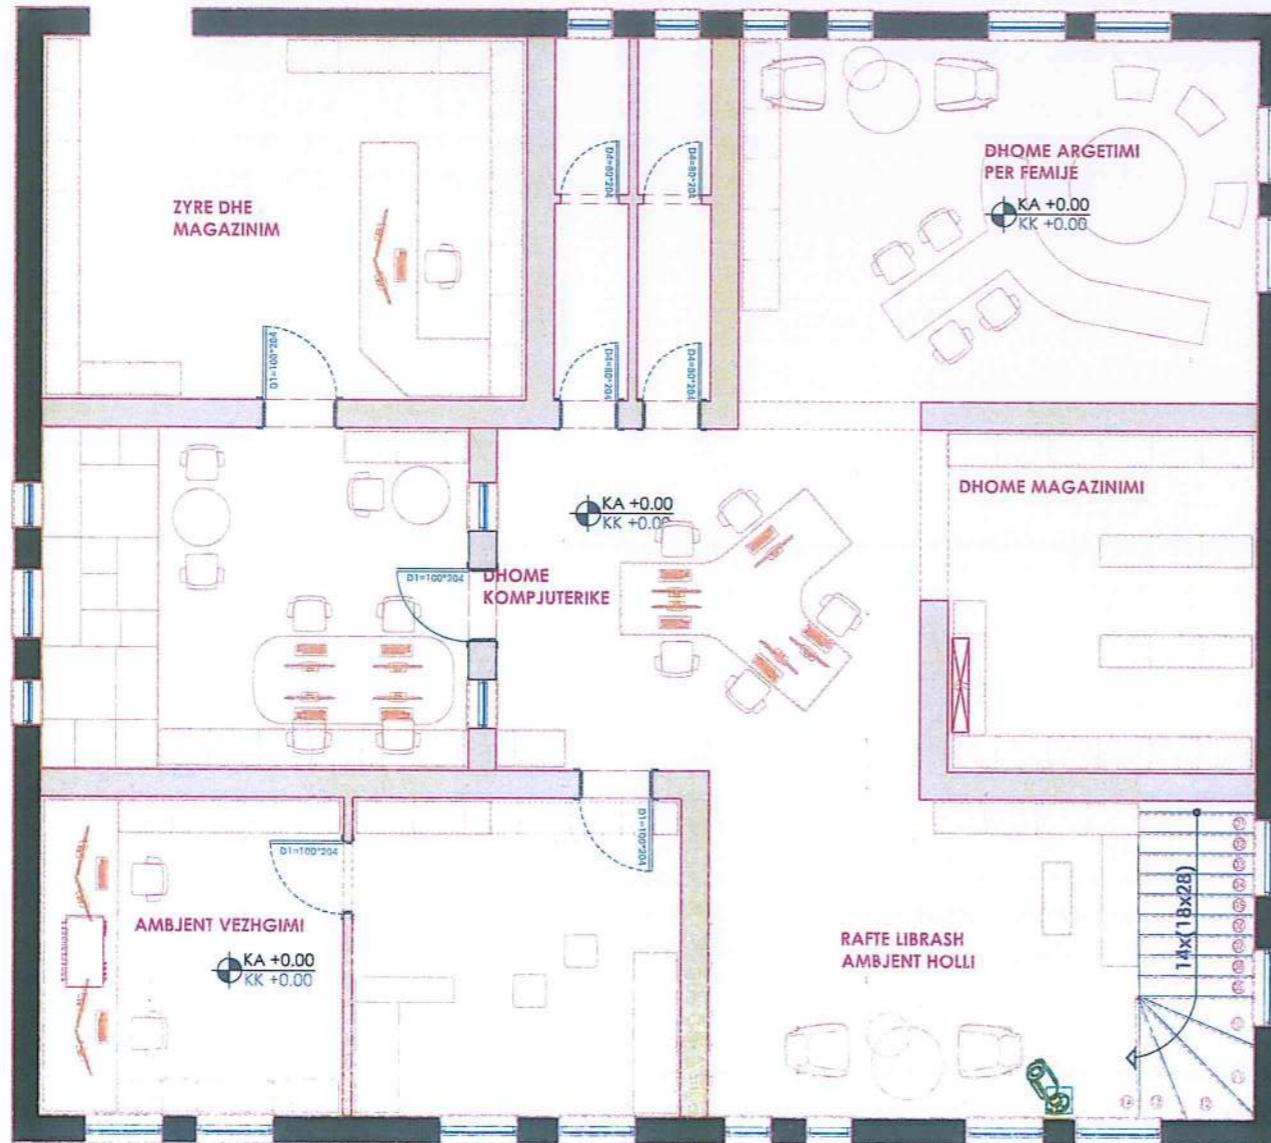

# PLANI I PRIZAVE

REPUBLIKA E SHQIPERISE  
BASHKIA KORCE  
DREJTORIA E PLANIFIKIMIT DHE  
KONTROLLIT TE ZHVILLIMIT TE  
TERRITORIT

Shënime teknike:

Emërtimi i objektit:  
**CHILDREN 'INNOVATION AND CREATIVE  
HUB 'THOMA TURTULLI'**  
(REHABILITIM I QENDRËS INOVATIVE DHE  
KREATIVE TË FEMIJËVE 'THOMA TURTULLI')