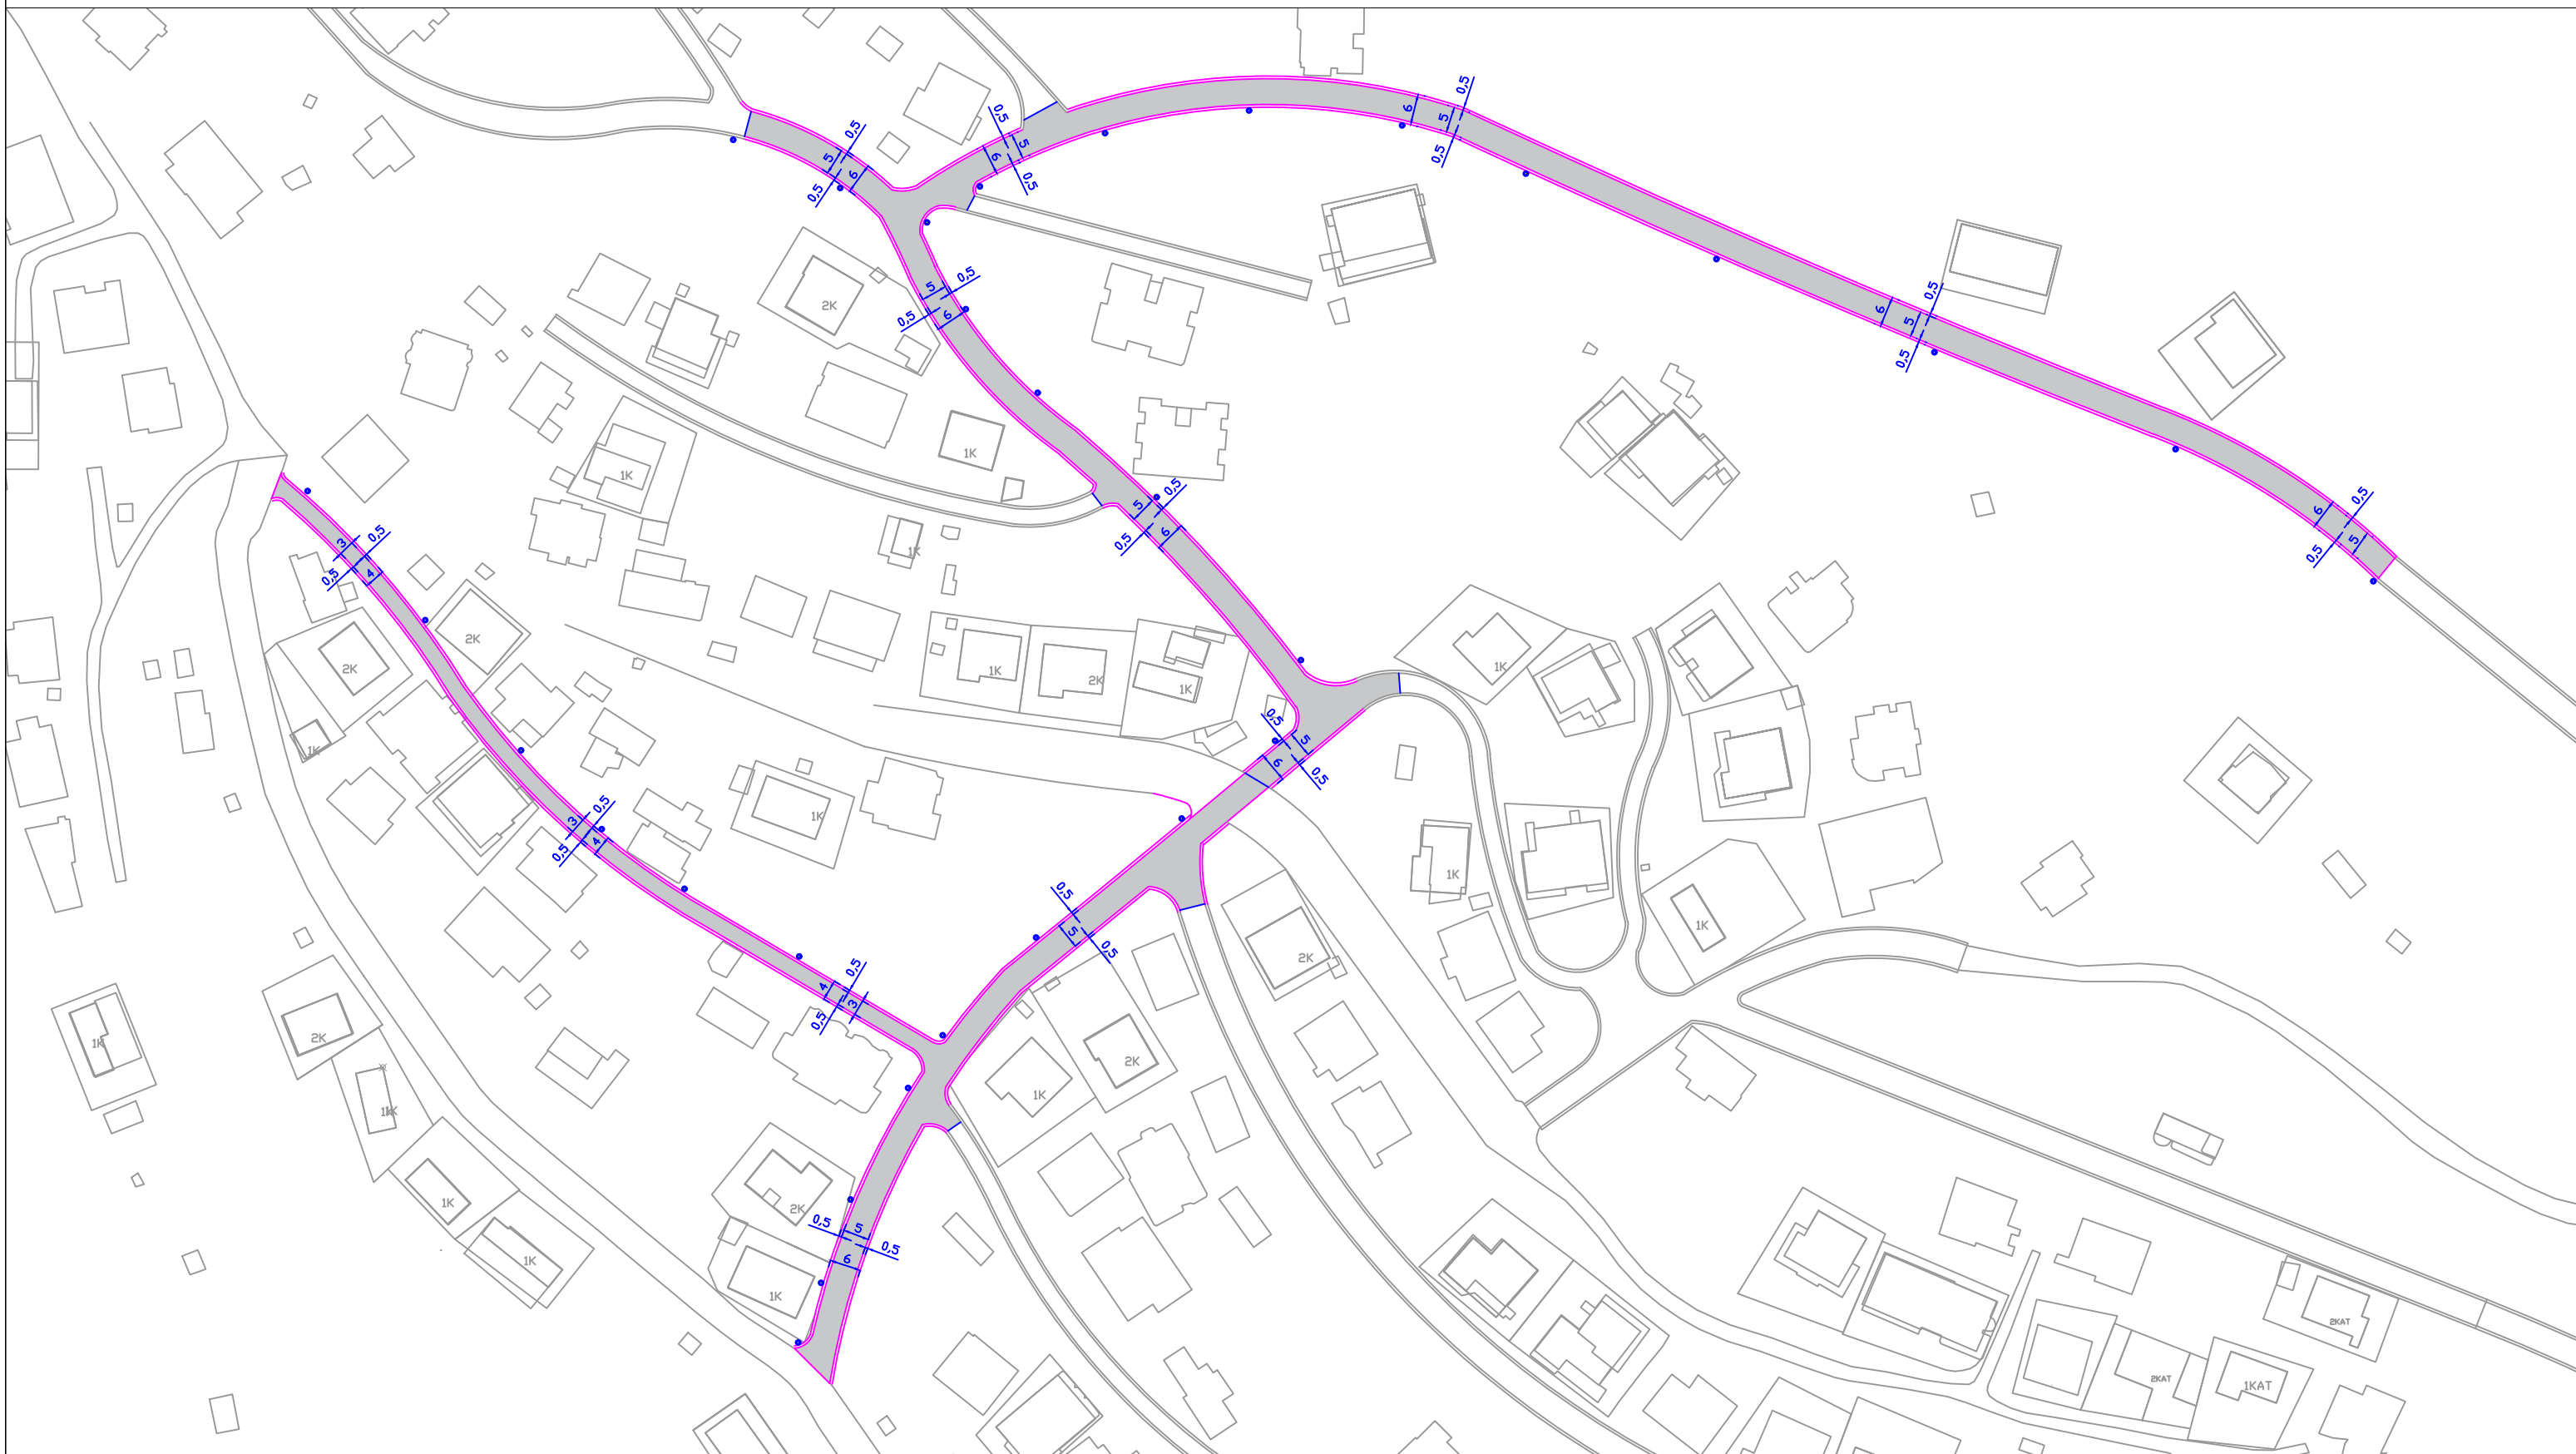

PROJEKTI

Rikualifikim i rrugeve te brendshme ne Lagjen ``Lugu i Dardhes``

BASHKIA SARANDE

ZV.KRYETAR
FLORJAN SALI

Rikualifikim i rrugeve te brendshme ne Lagjen ``Lugu i Dardhes``

Planimetria e rruges	BASHKIA SARANDE	OBJEKTI	Rikualifikim i rrugeve te brendshme ne Lagjen ``Lugu i Dardhes``		PLANIMETRIA E RRUGES	
			DREJTORIA E PROJEKTEVE	Projektoi		

Rikualifikim i rrugeve te brendshme ne Lagjen ``Lugu i Dardhes``

Planimetria e rruges	BASHKIA SARANDE	OBJEKTI	Rikualifikim i rrugeve te brendshme ne Lagjen ``Lugu i Dardhes``	PLANIMETRIA E RRUGES	
			DREJTORIA E PROJEKTEVE	Projektoi	