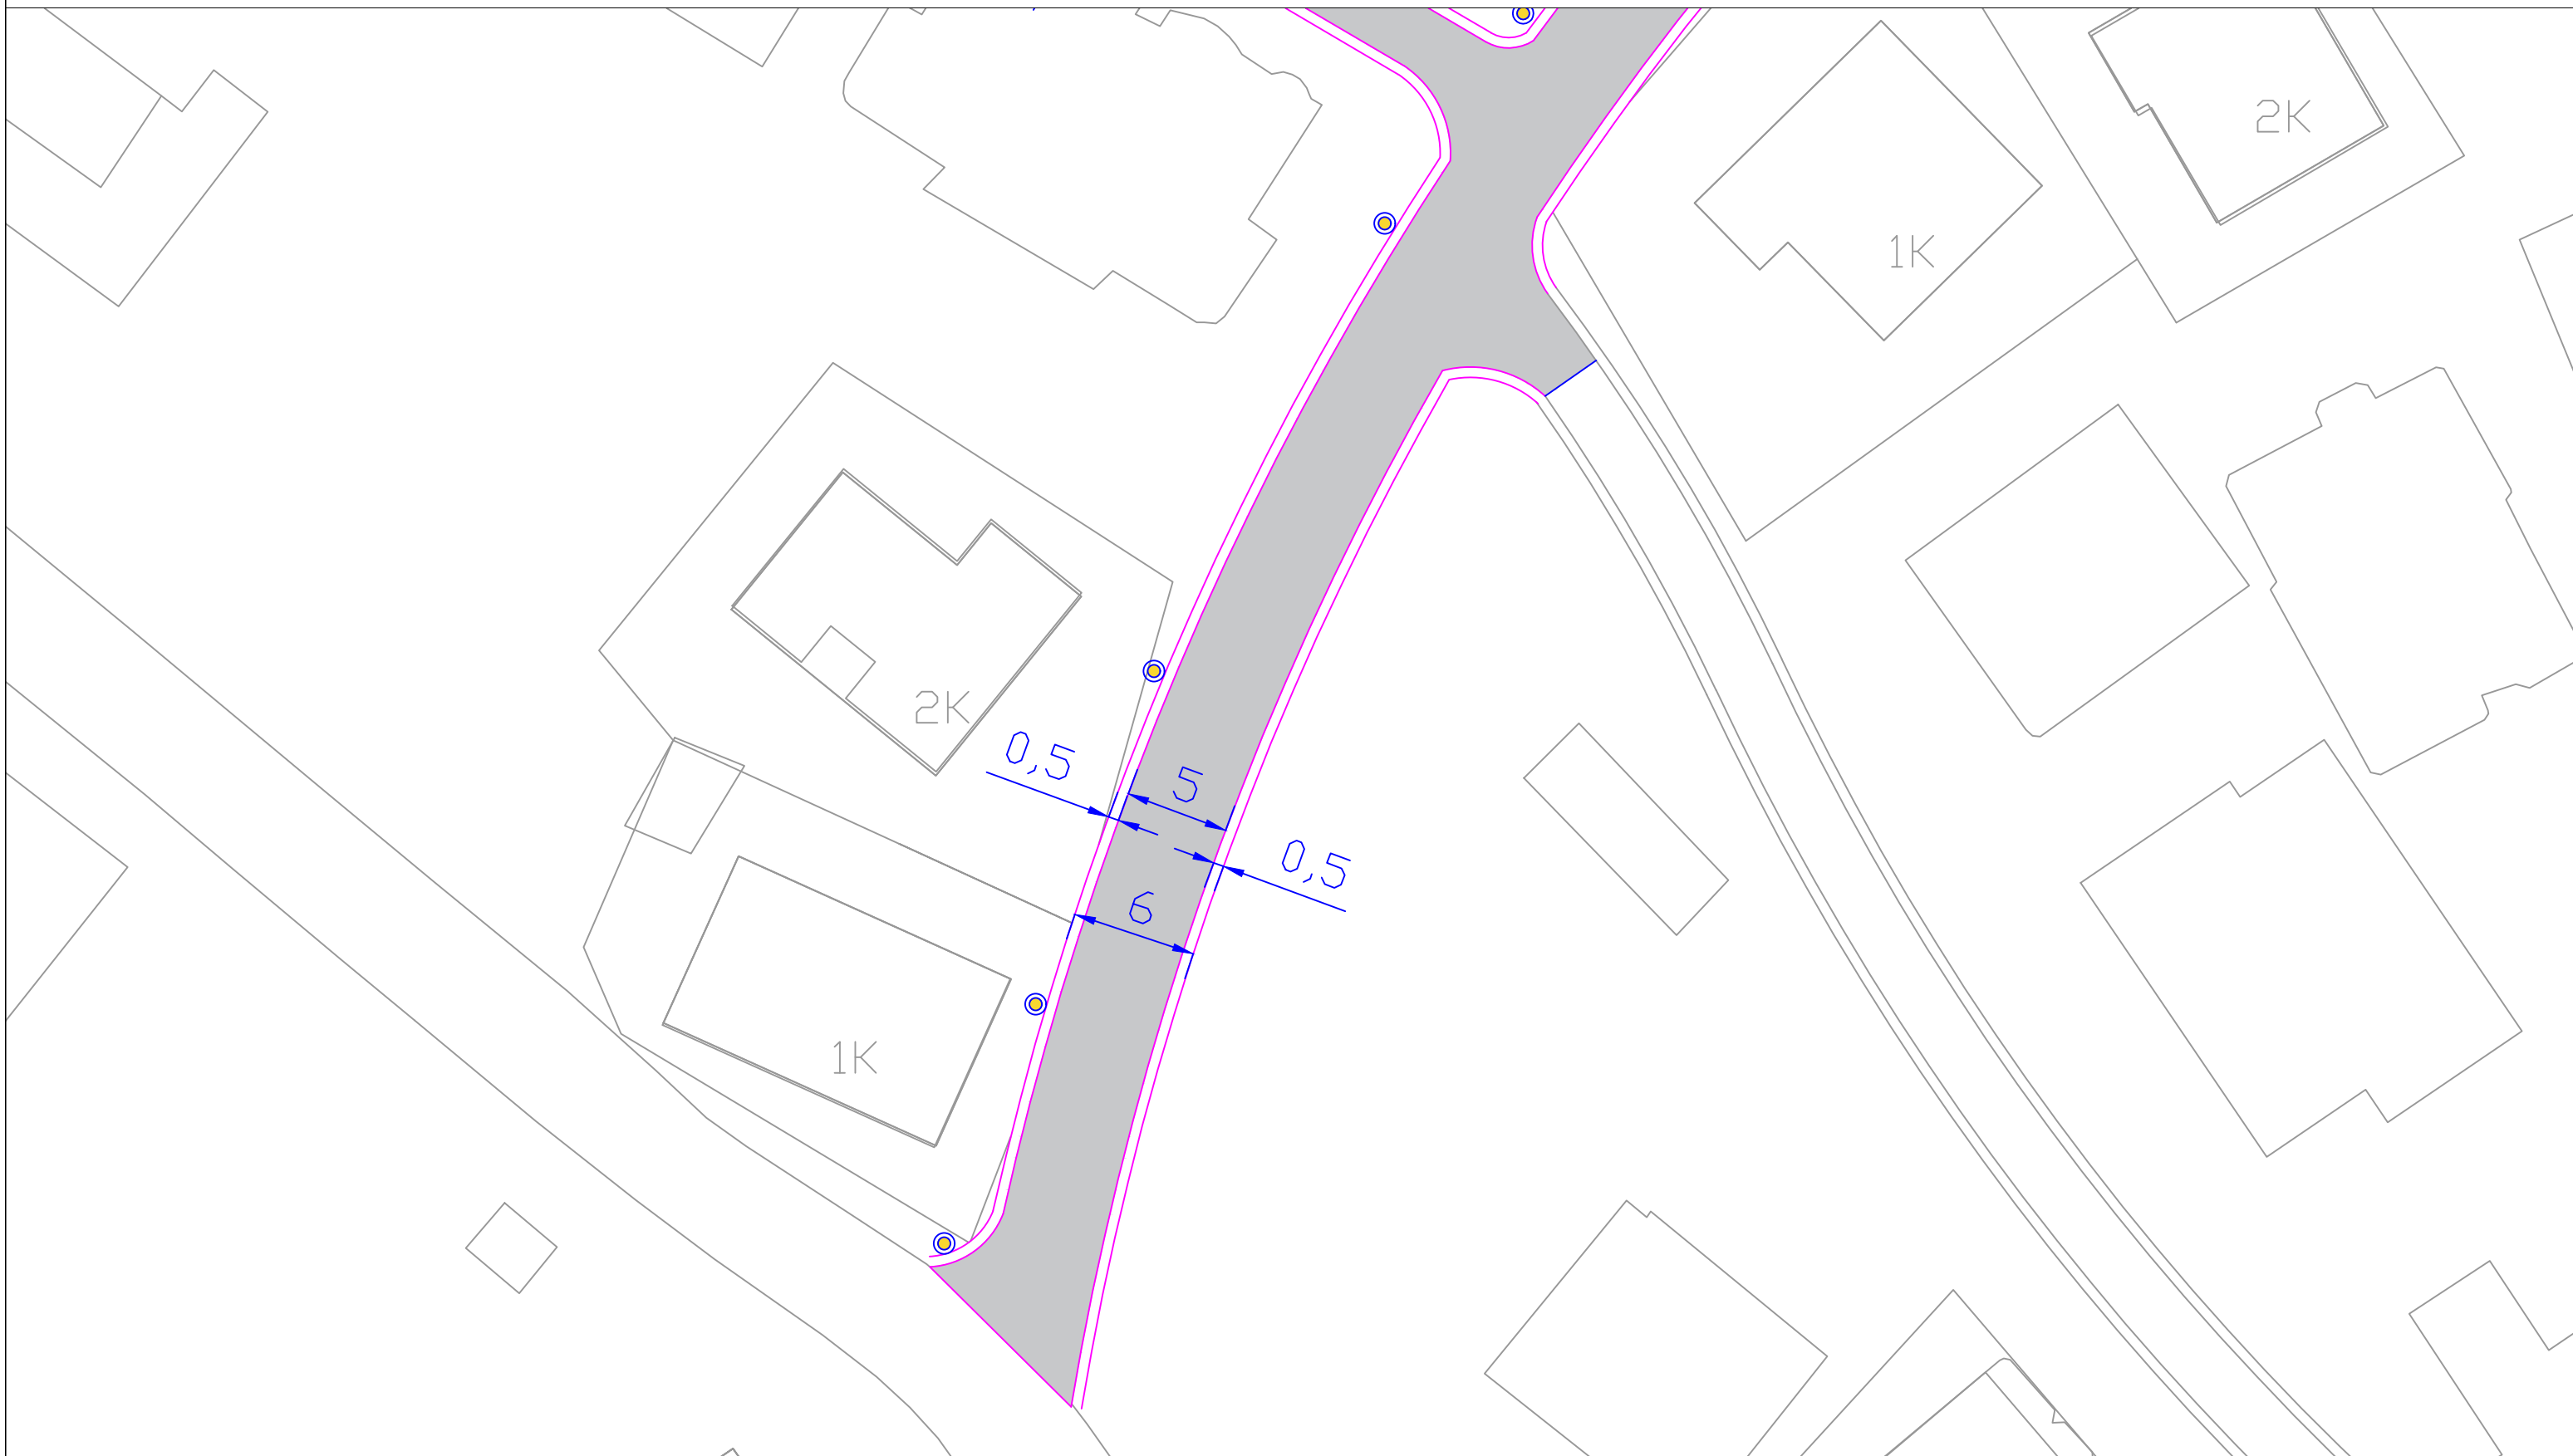

Rikualifikim i rrugeve te brendshme ne Lagjen ``Lugu i Dardhes``

Planimetria e rruges	BASHKIA SARANDE	OBJEKTI	Rikualifikim i rrugeve te brendshme ne Lagjen ``Lugu i Dardhes``	PLANIMETRIA E RRUGES	
			DREJTORIA E PROJEKTEVE	Projektoi	