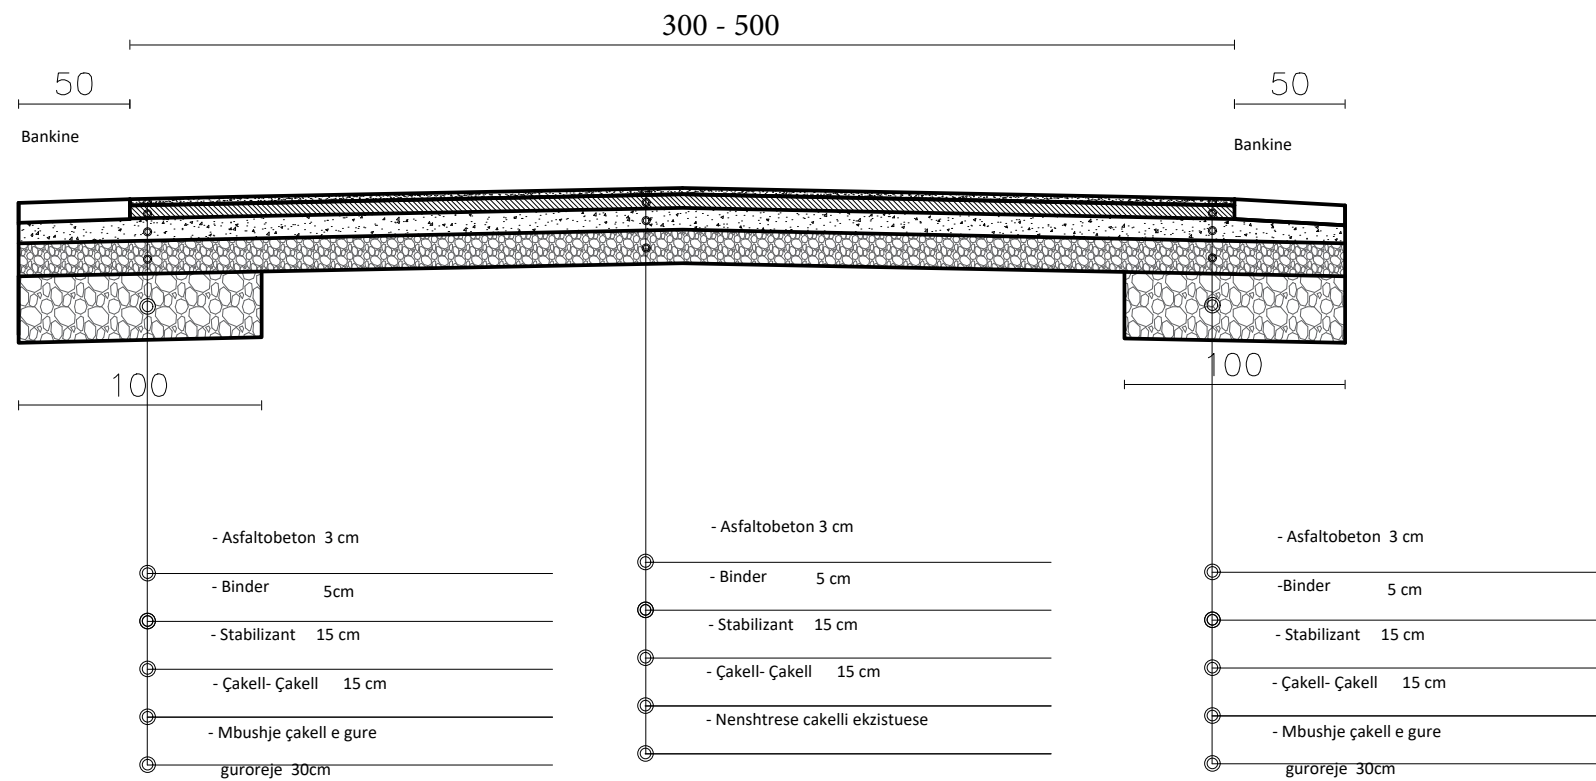

PROFILI TERTHORE

Profil Tip

BASHKIA
SARANDE

OBJEKTI

Rikualifikim i rrugeve te brendshme ne Lagjen
``Lugu i Dardhes``

DREJTORIA E PROJEKTEVE

PLANIMETRIA E RRUGES

Projektoi