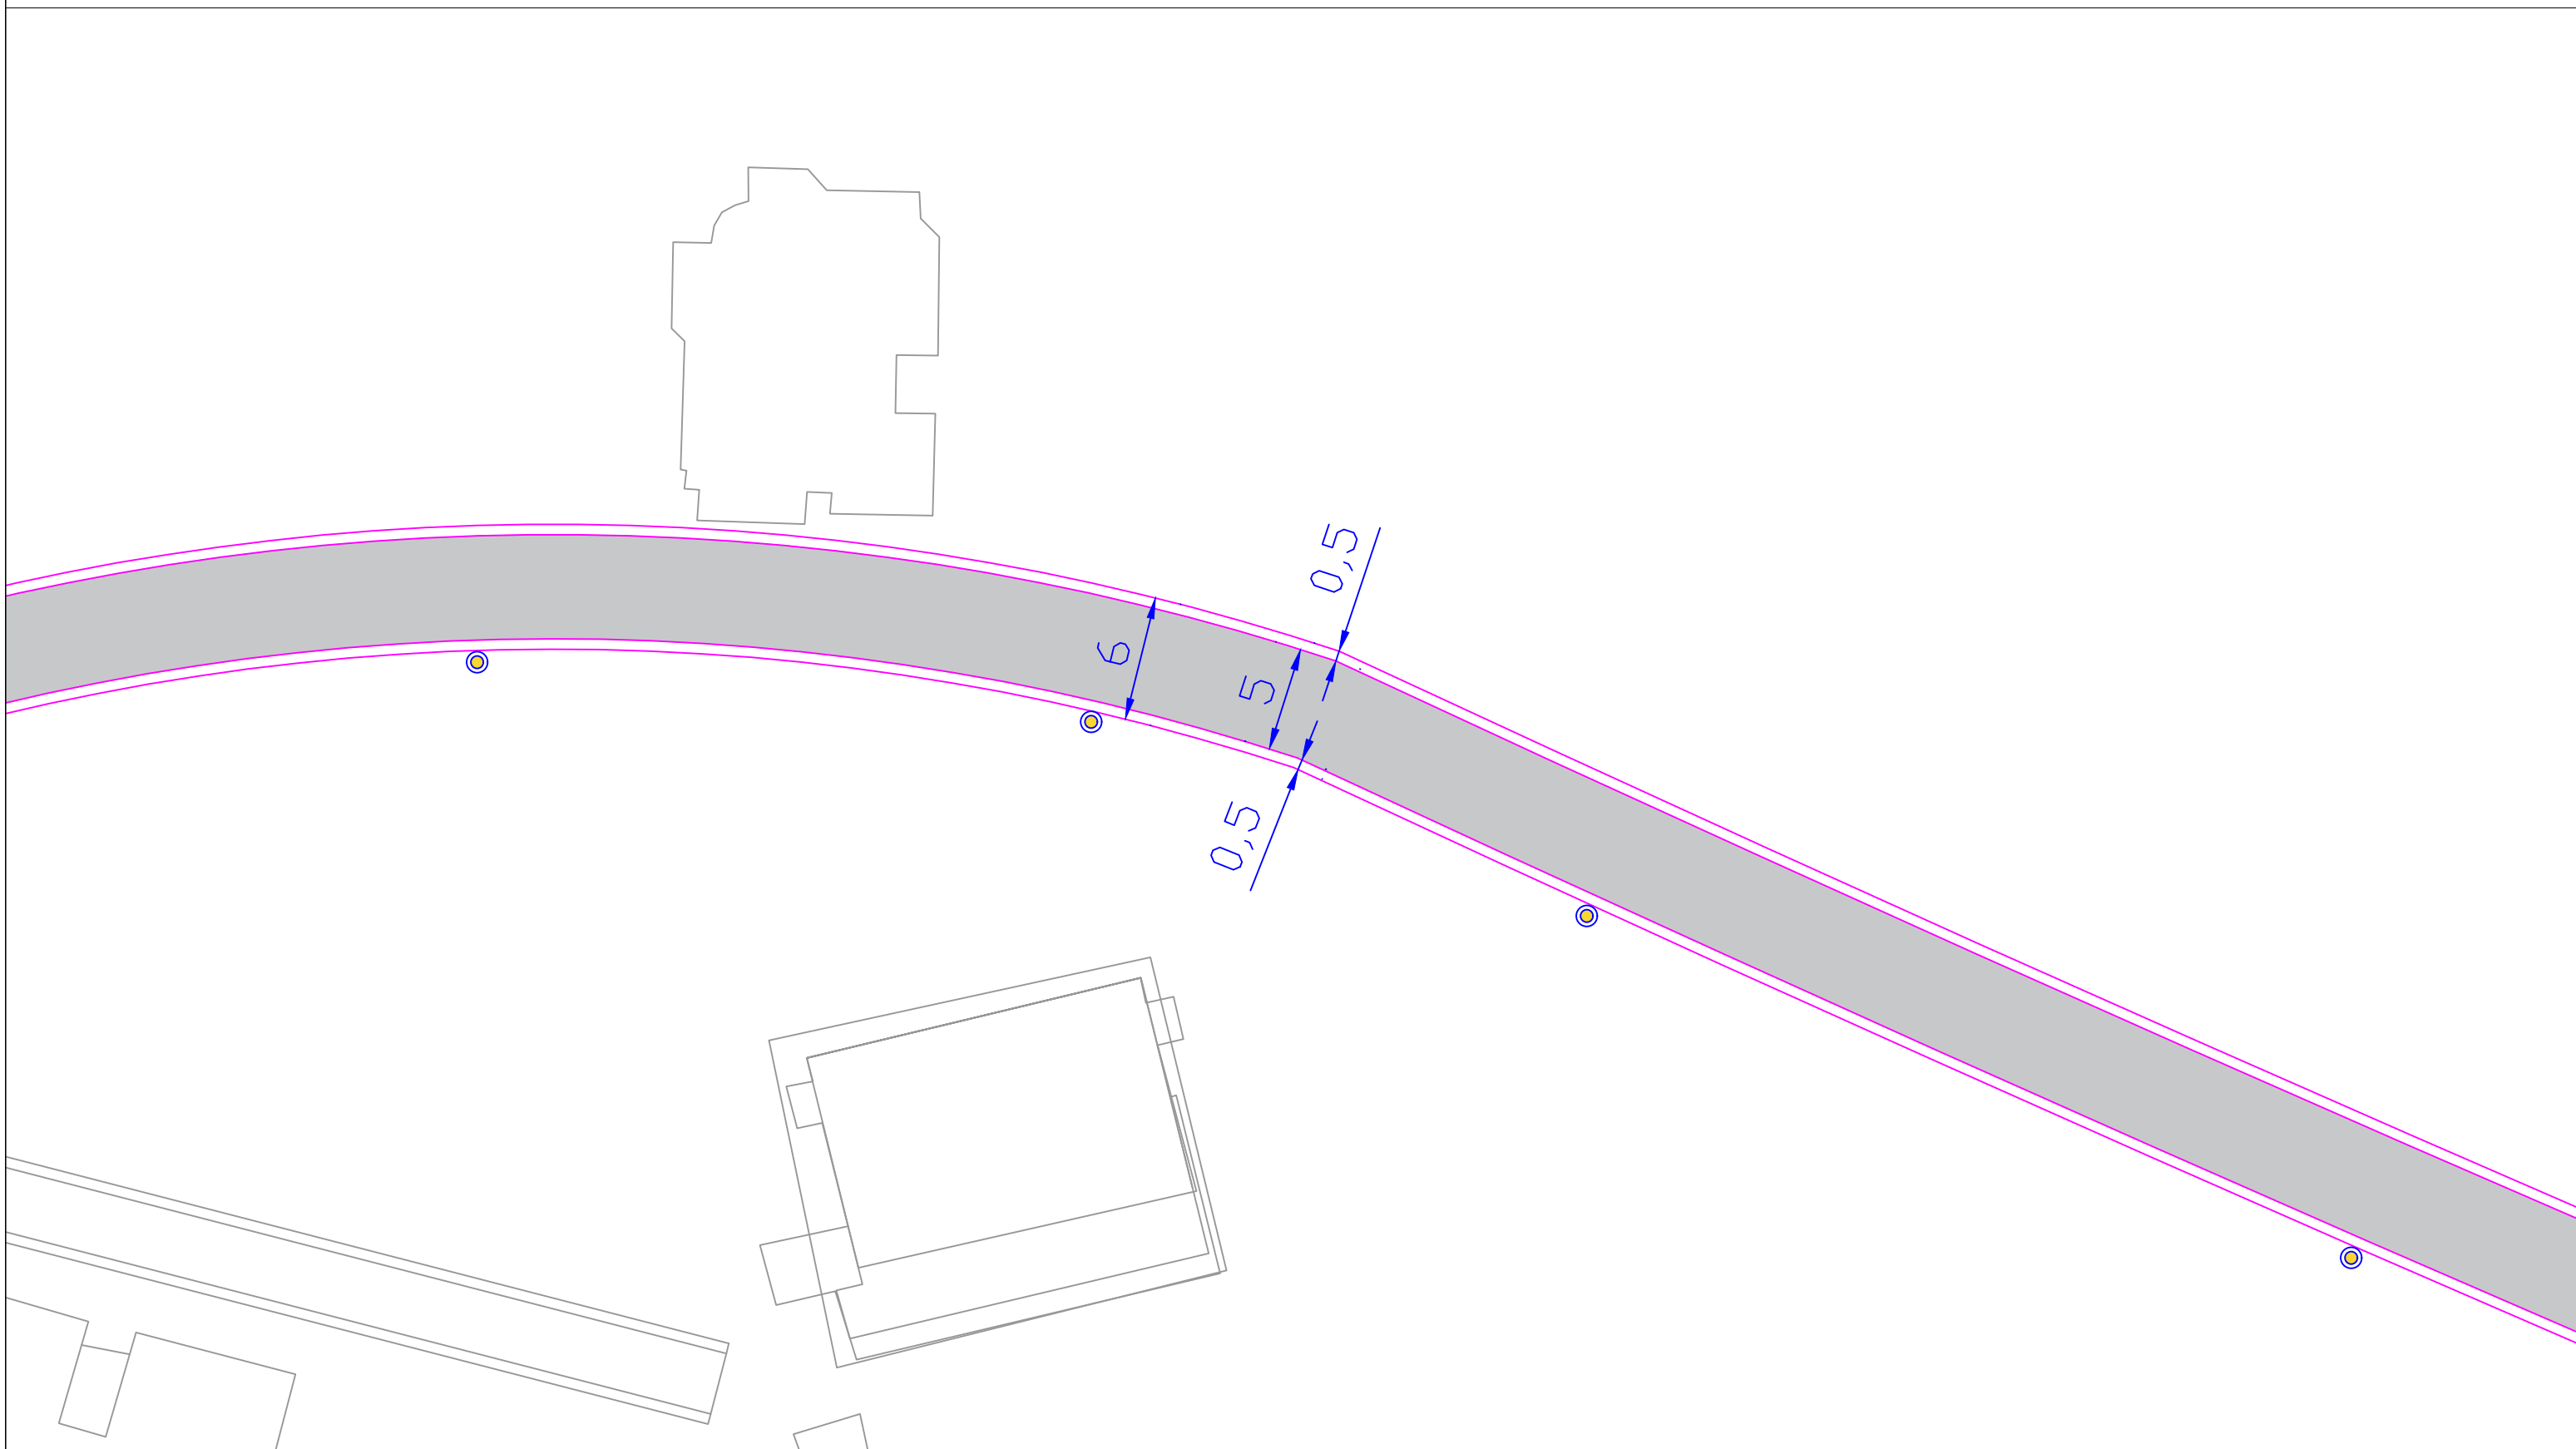

Planimetria e rruges	BASHKIA SARANDE		OBJEKTI	Rikualifikim i rrugeve te brendshme ne Lagjen ``Lugu i Dardhes``		
				DREJTORIA E PROJEKTEVE	PLANIMETRIA E RRUGES	
					Projektoi