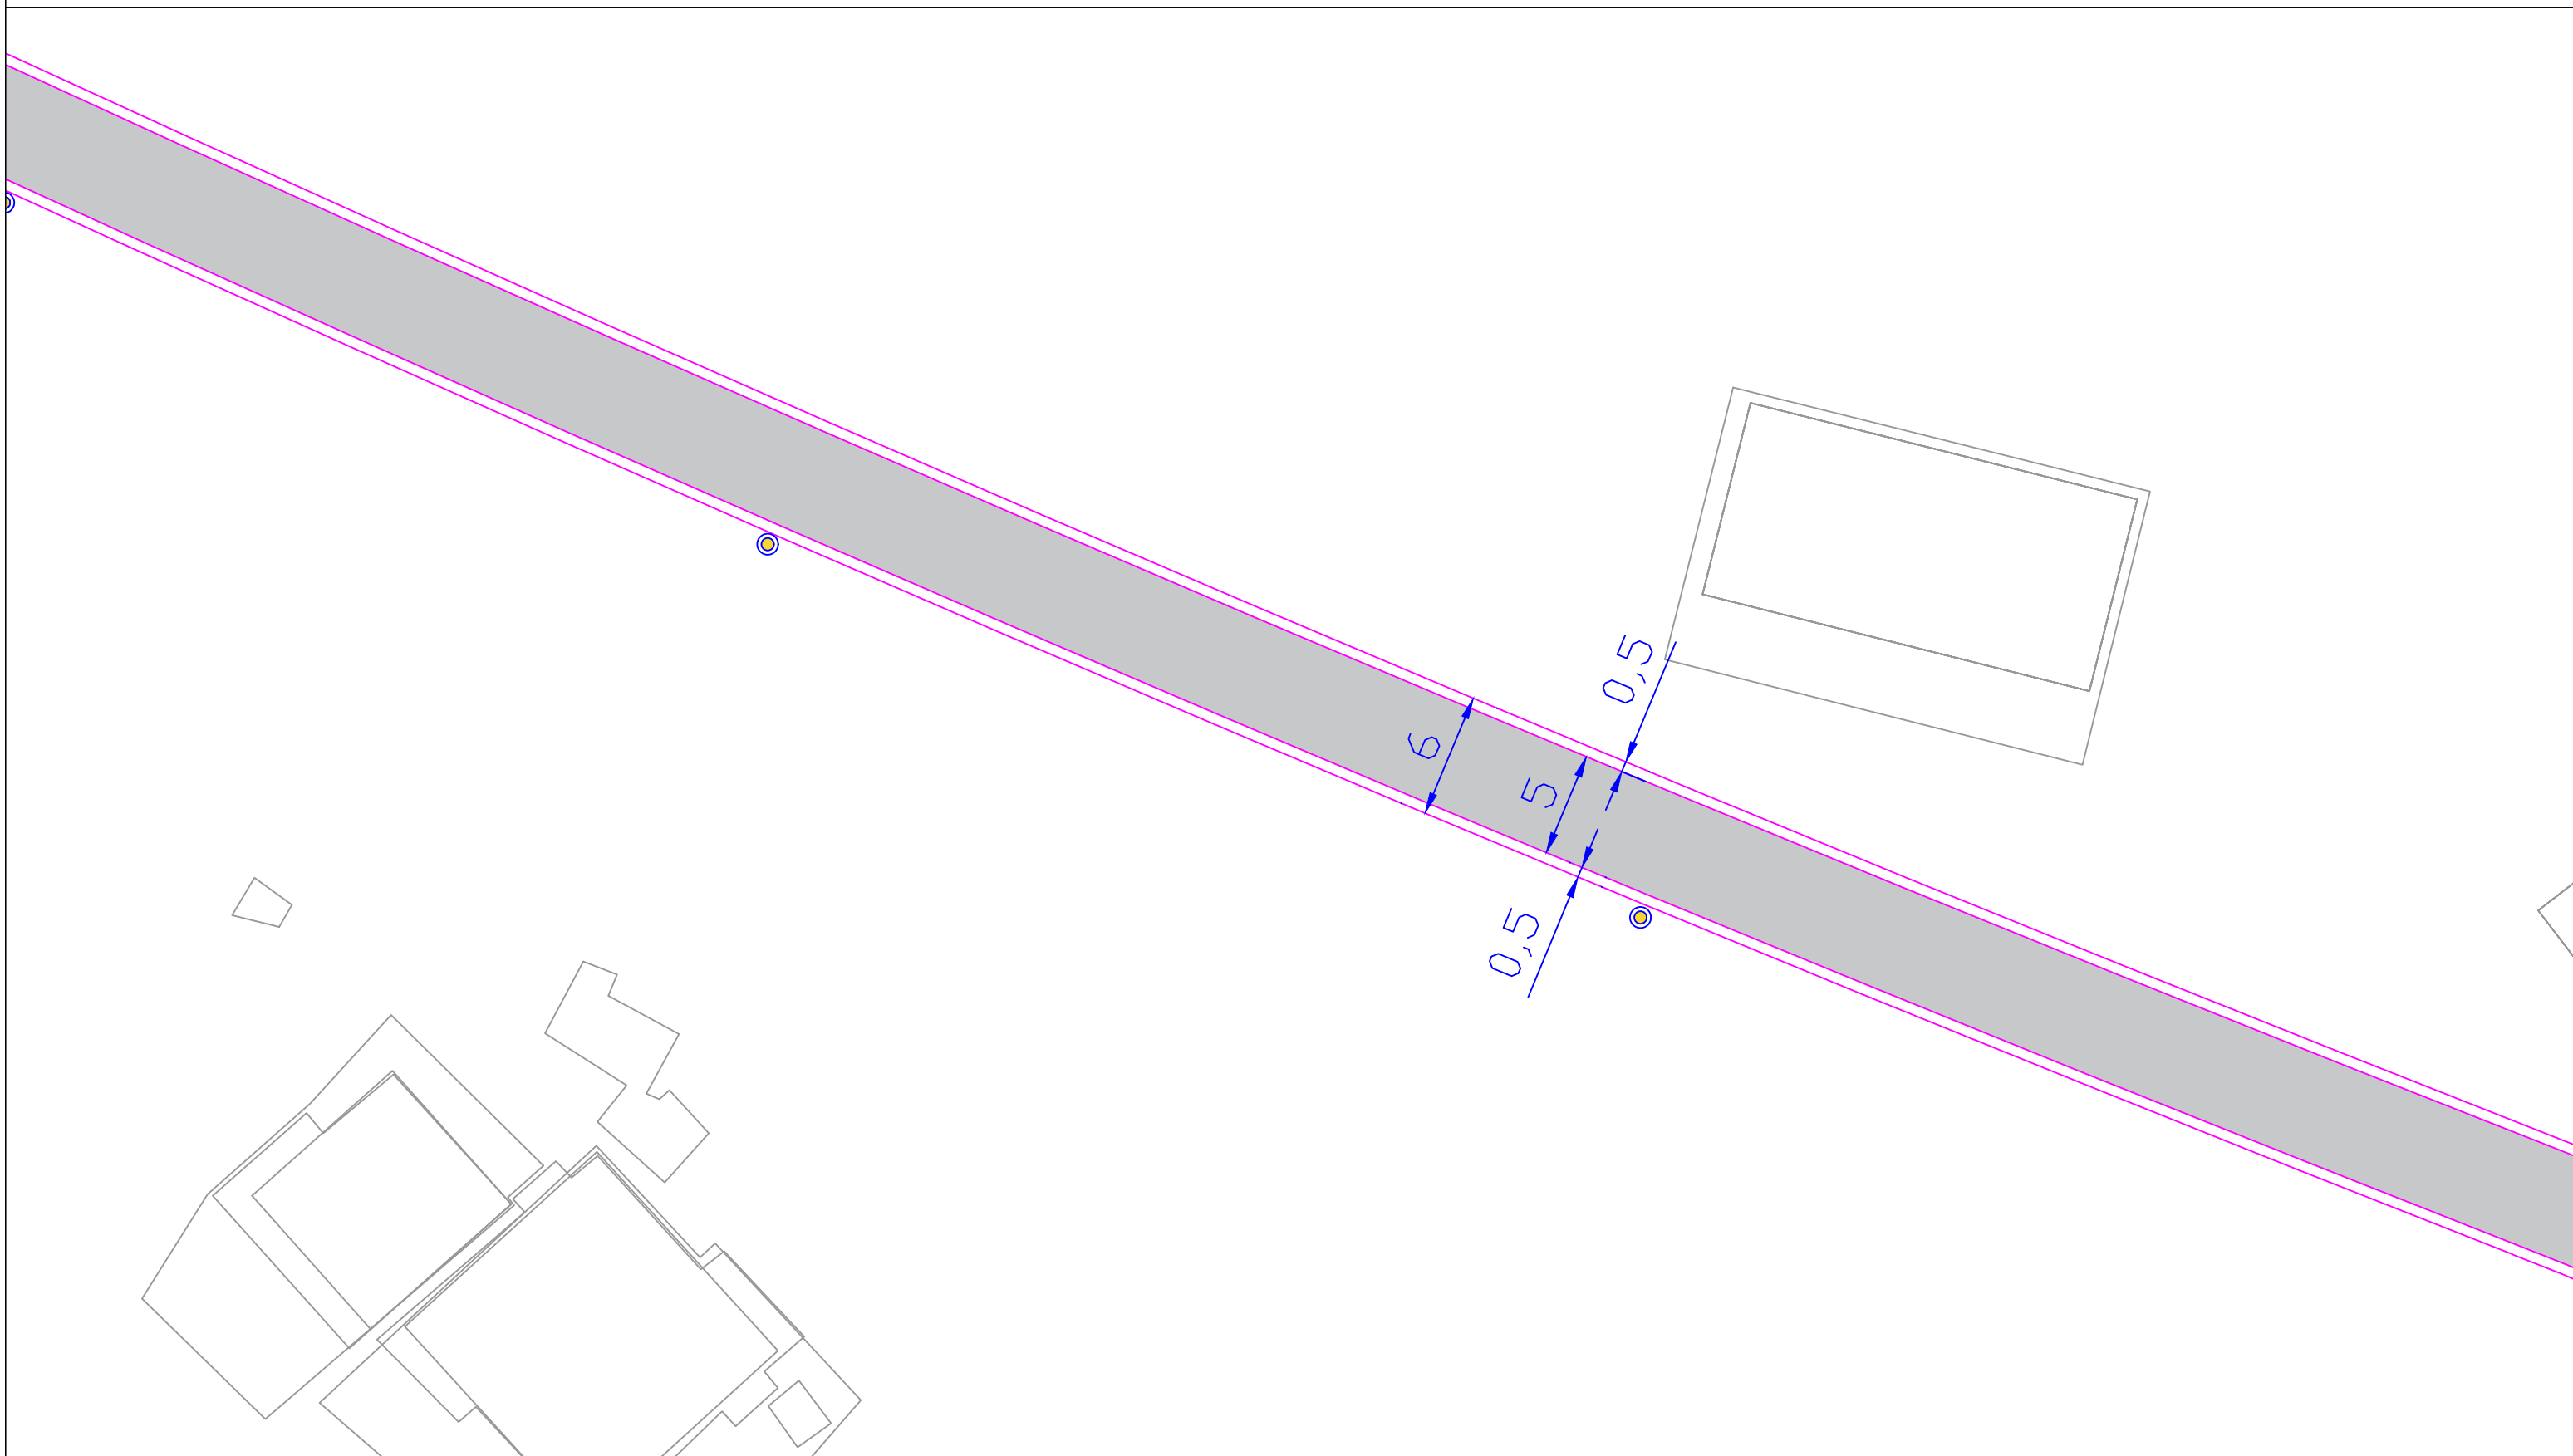

Planimetria e rruges	BASHKIA	OBJEKTI	Rikualifikim i rrugeve te brendshme ne Lagjen ``Lugu i Dardhes``		PLANIMETRIA E RRUGES	
	SARANDE		DREJTORIA E PROJEKTEVE	Projektoi