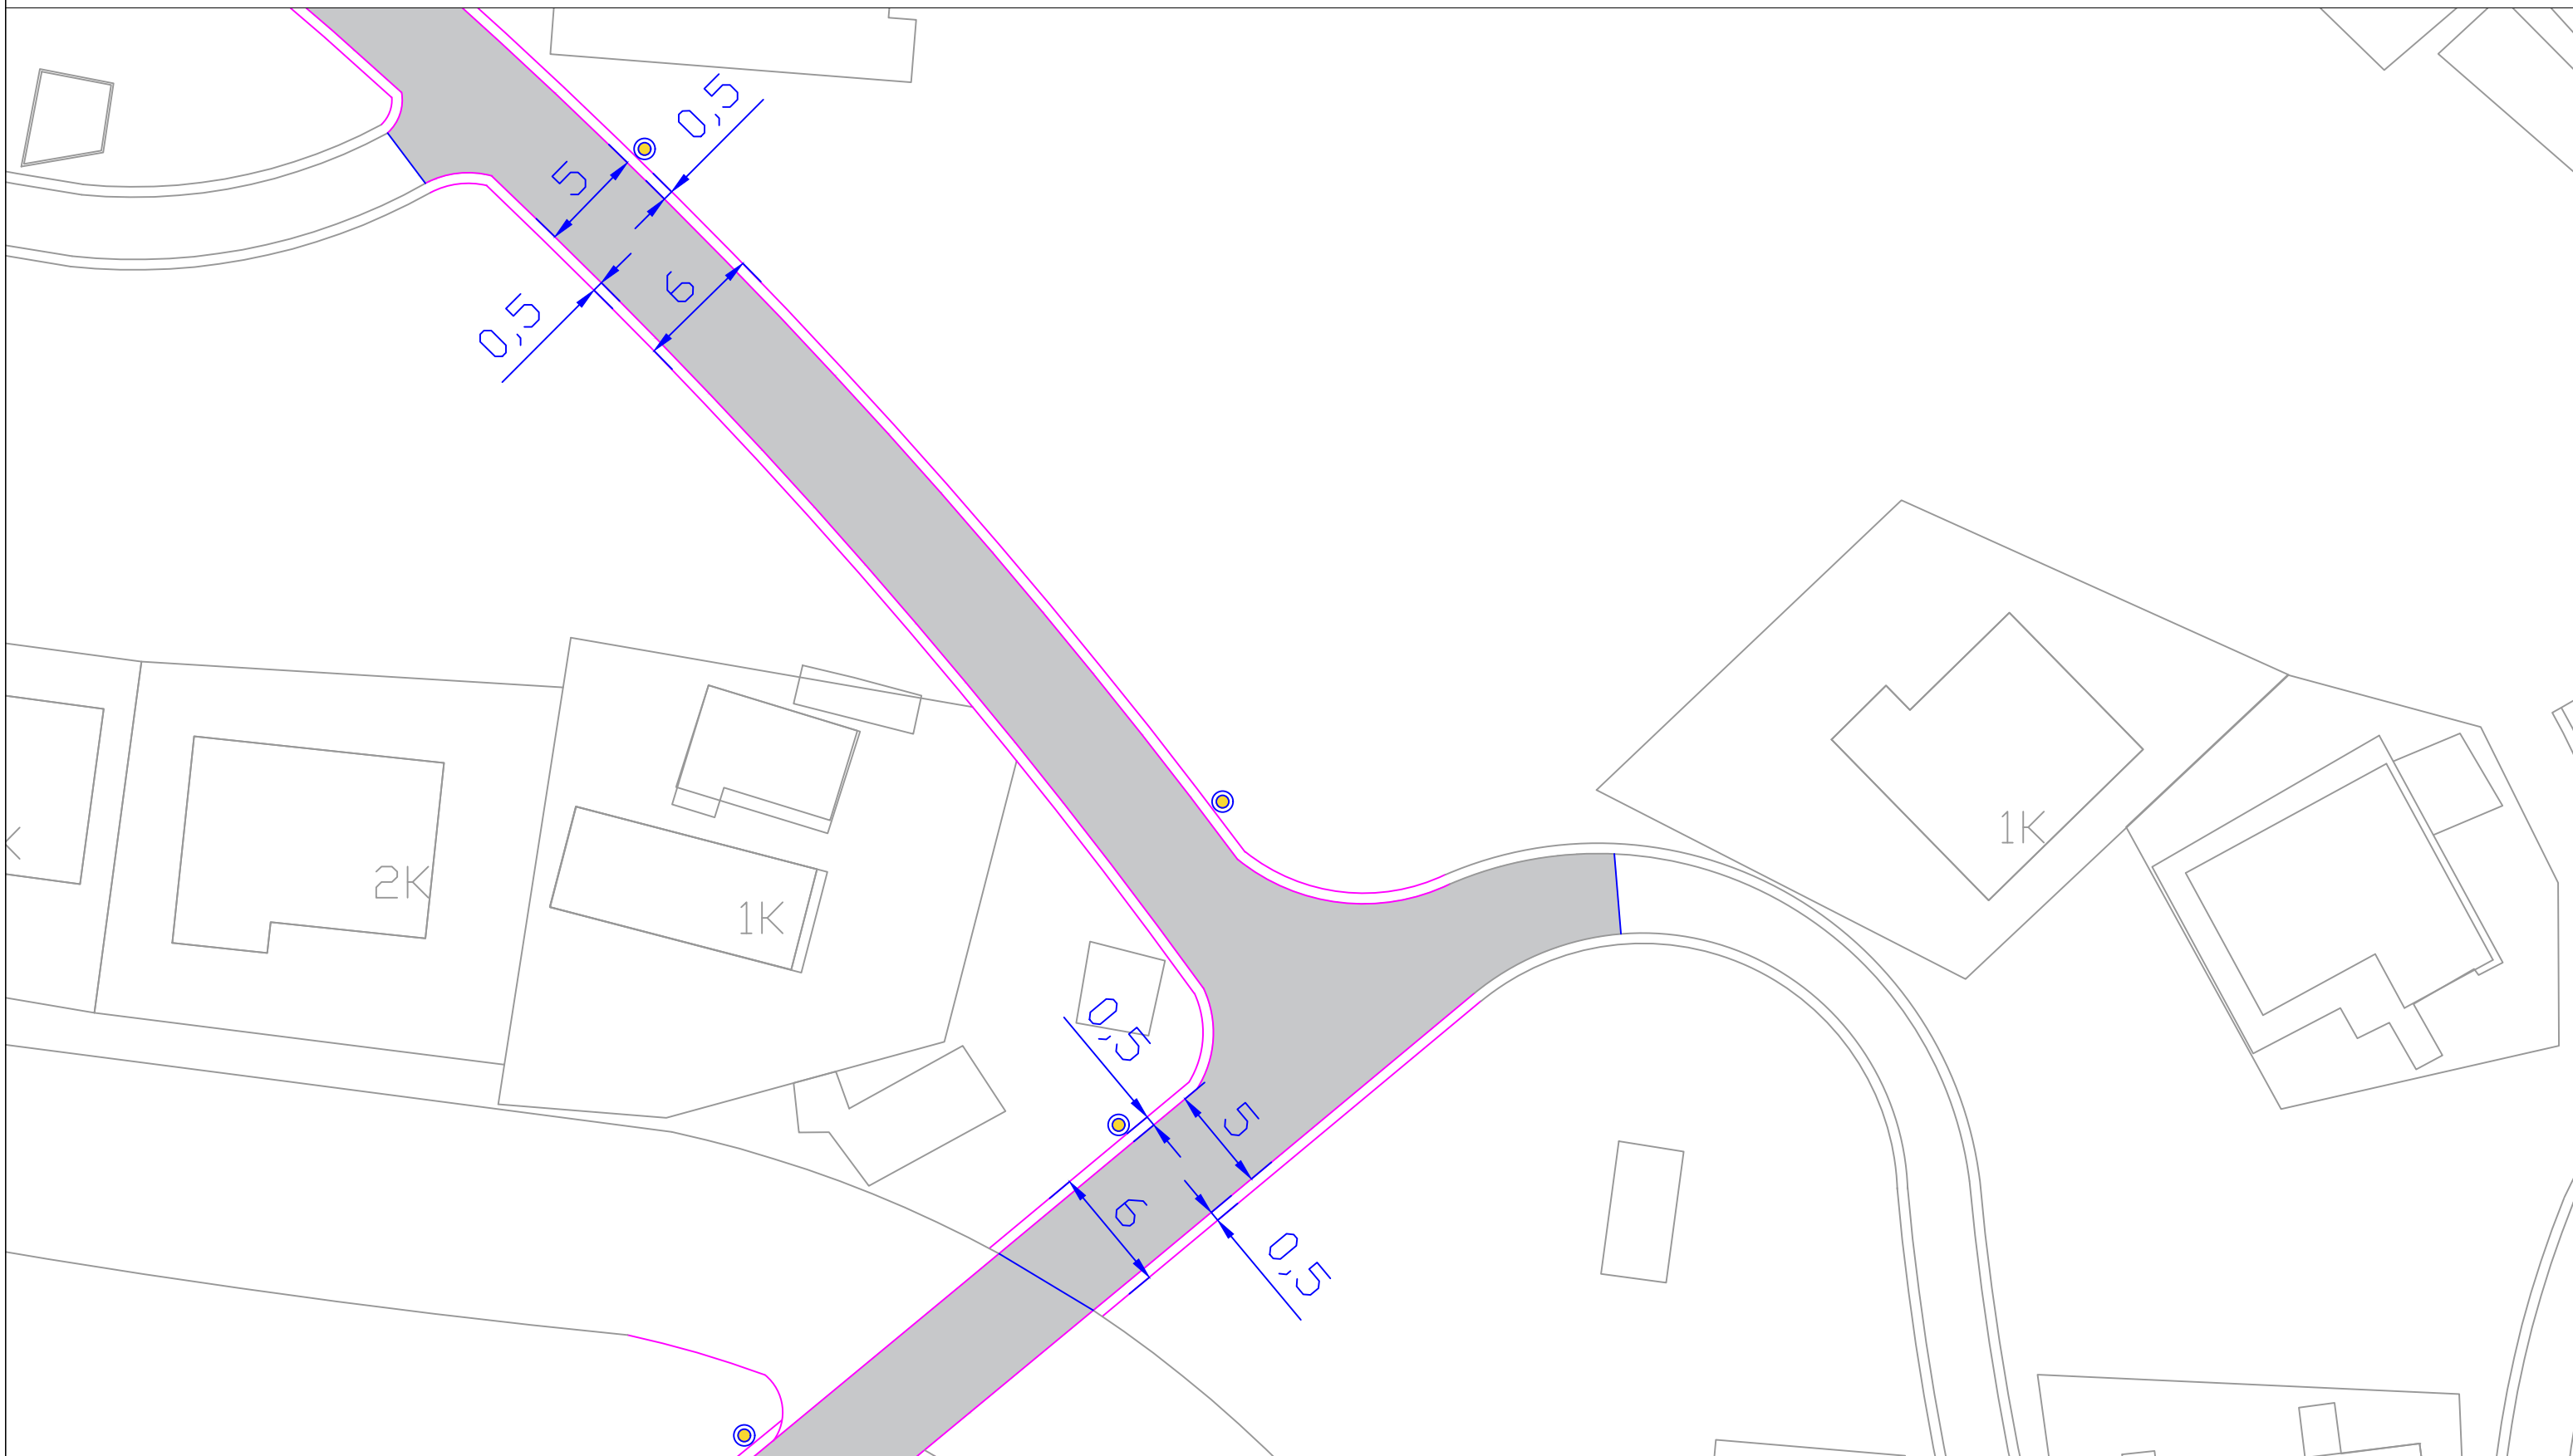

Rikualifikim i rrugëve të brendshme në Lagjen "Lugu i Dardhës"

Planimetria e rrugës	BASHKIA SARANDE	OBJEKTI	Rikualifikim i rrugëve të brendshme në Lagjen "Lugu i Dardhës"	
			DREJTORIA E PROJEKTEVE	PLANIMETRIA E RRUGES
			Projektoi