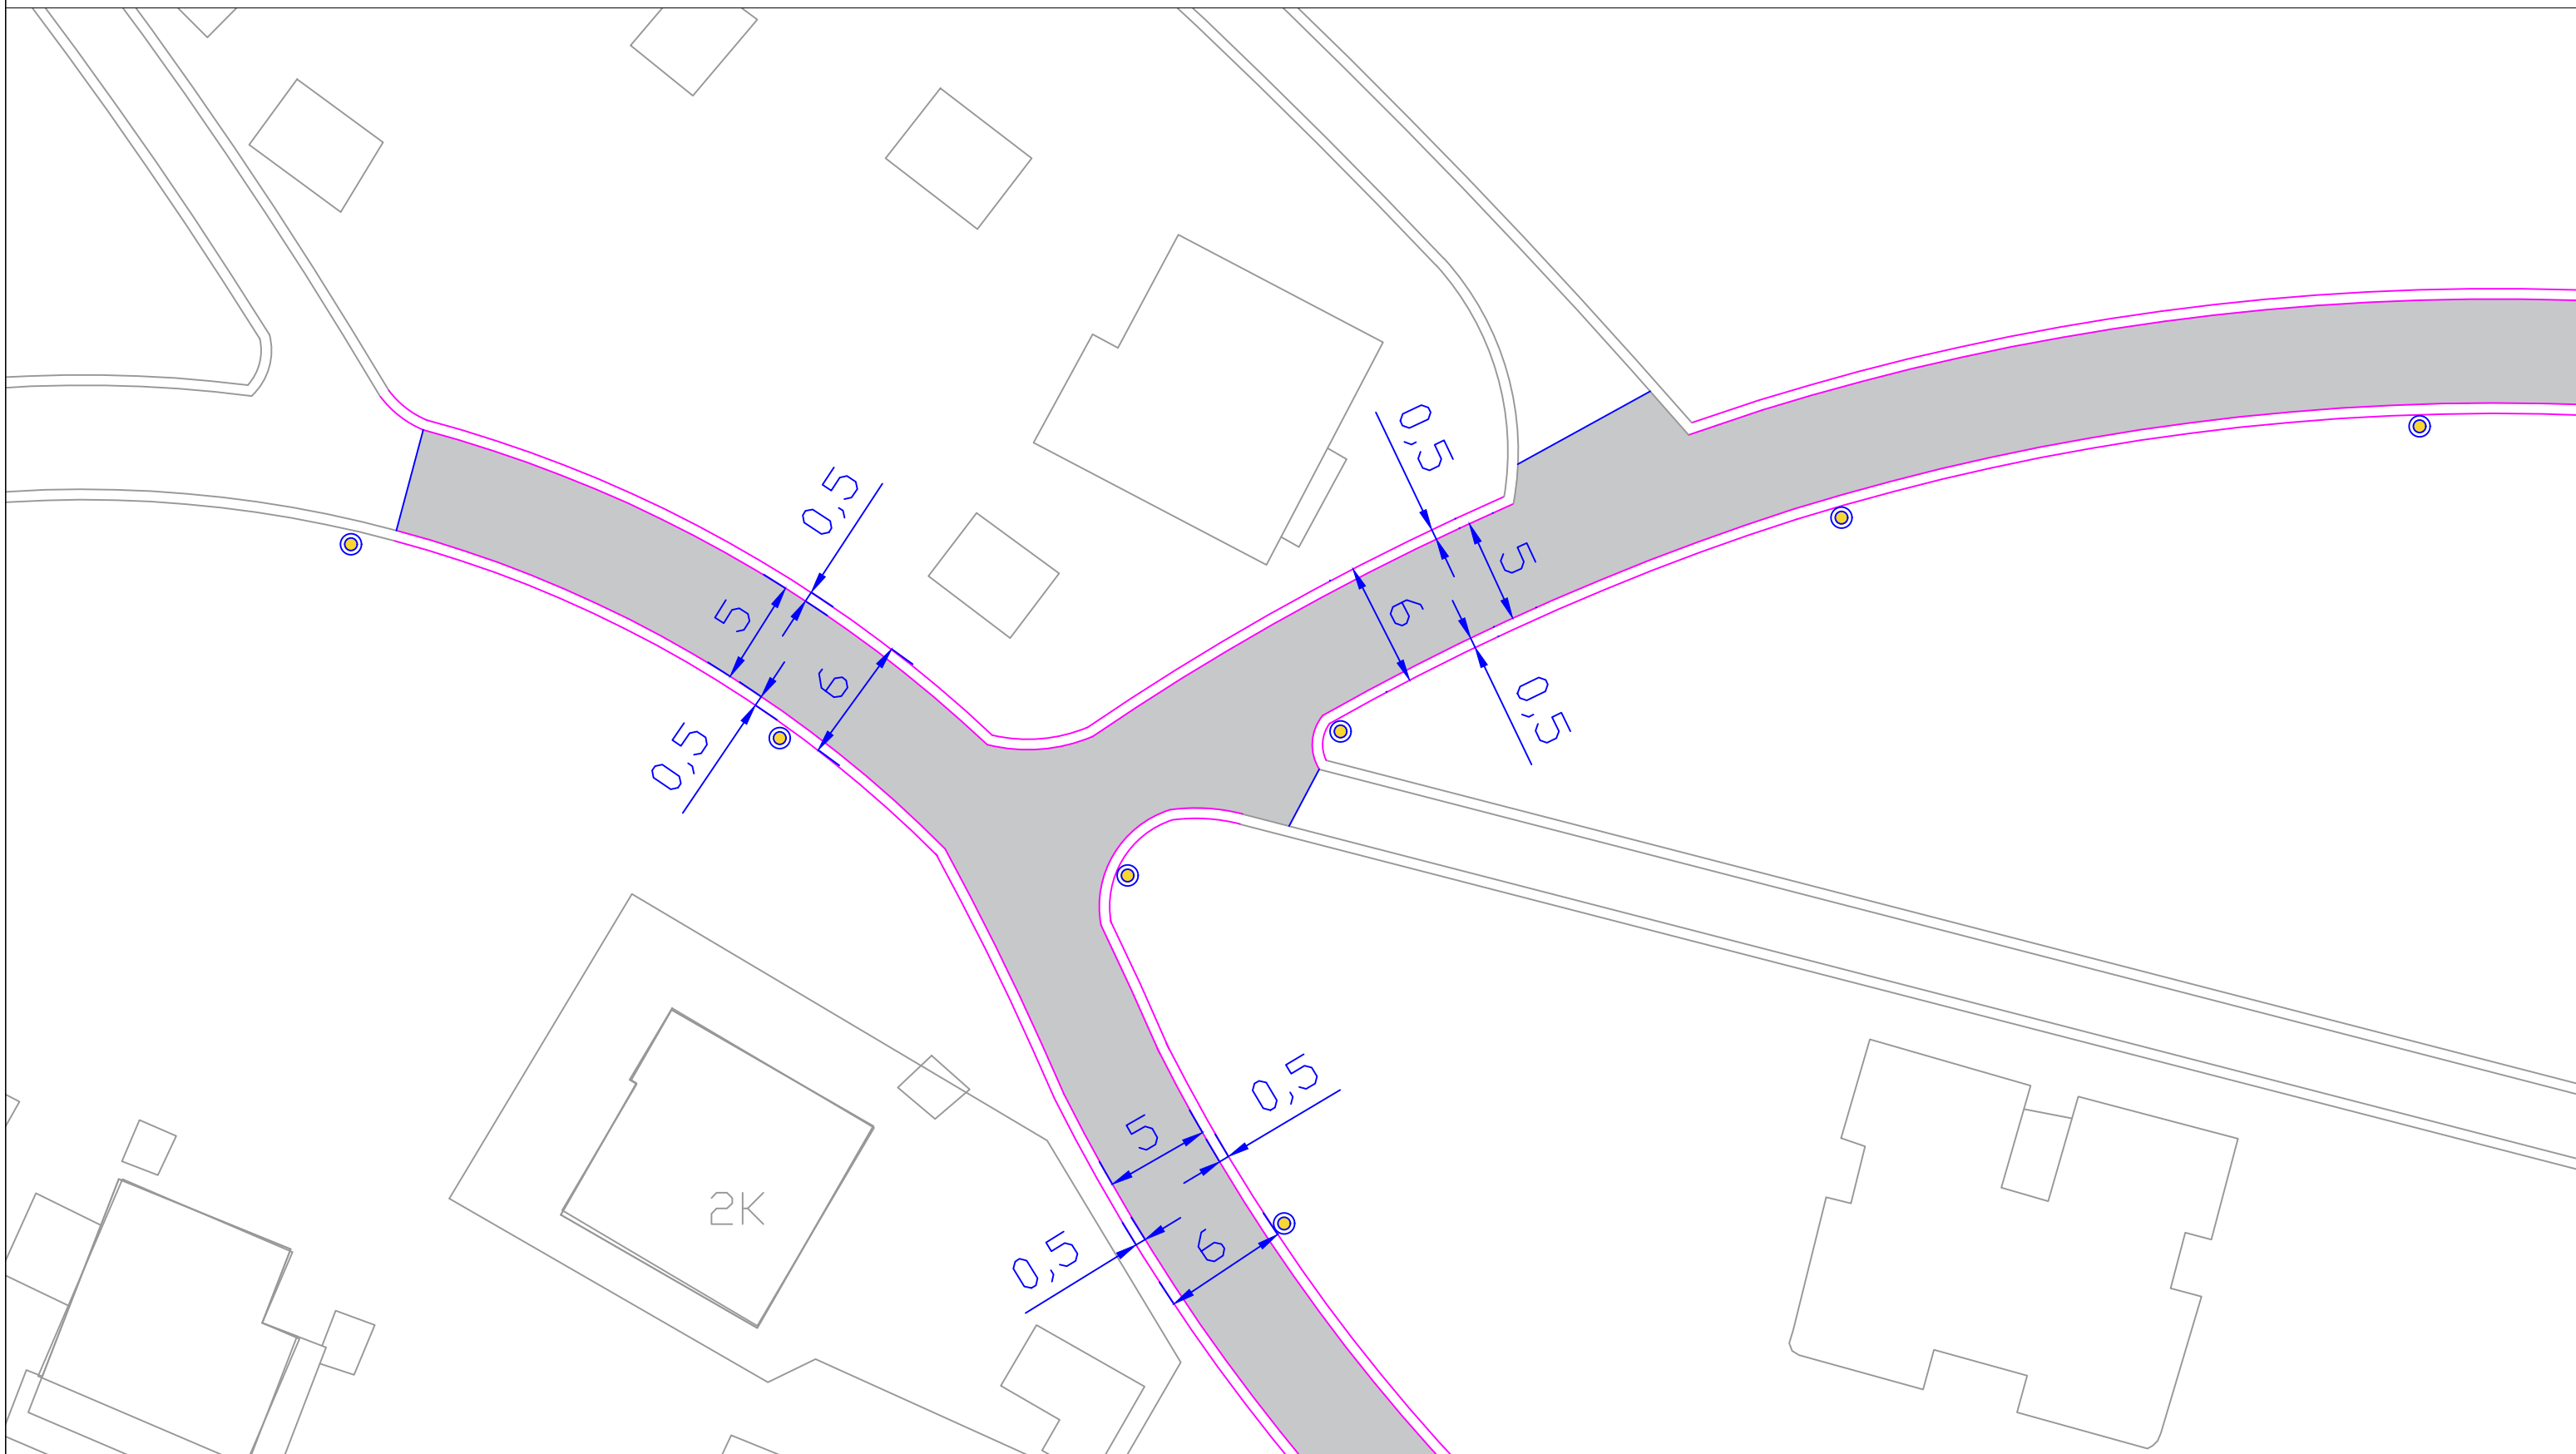

Planimetria e rruges	BASHKIA	OBJEKTI	Rikualifikim i rrugeve te brendshme ne Lagjen ``Lugu i Dardhes``		PLANIMETRIA E RRUGES	
	SARANDE		DREJTORIA E PROJEKTEVE	Projektoi