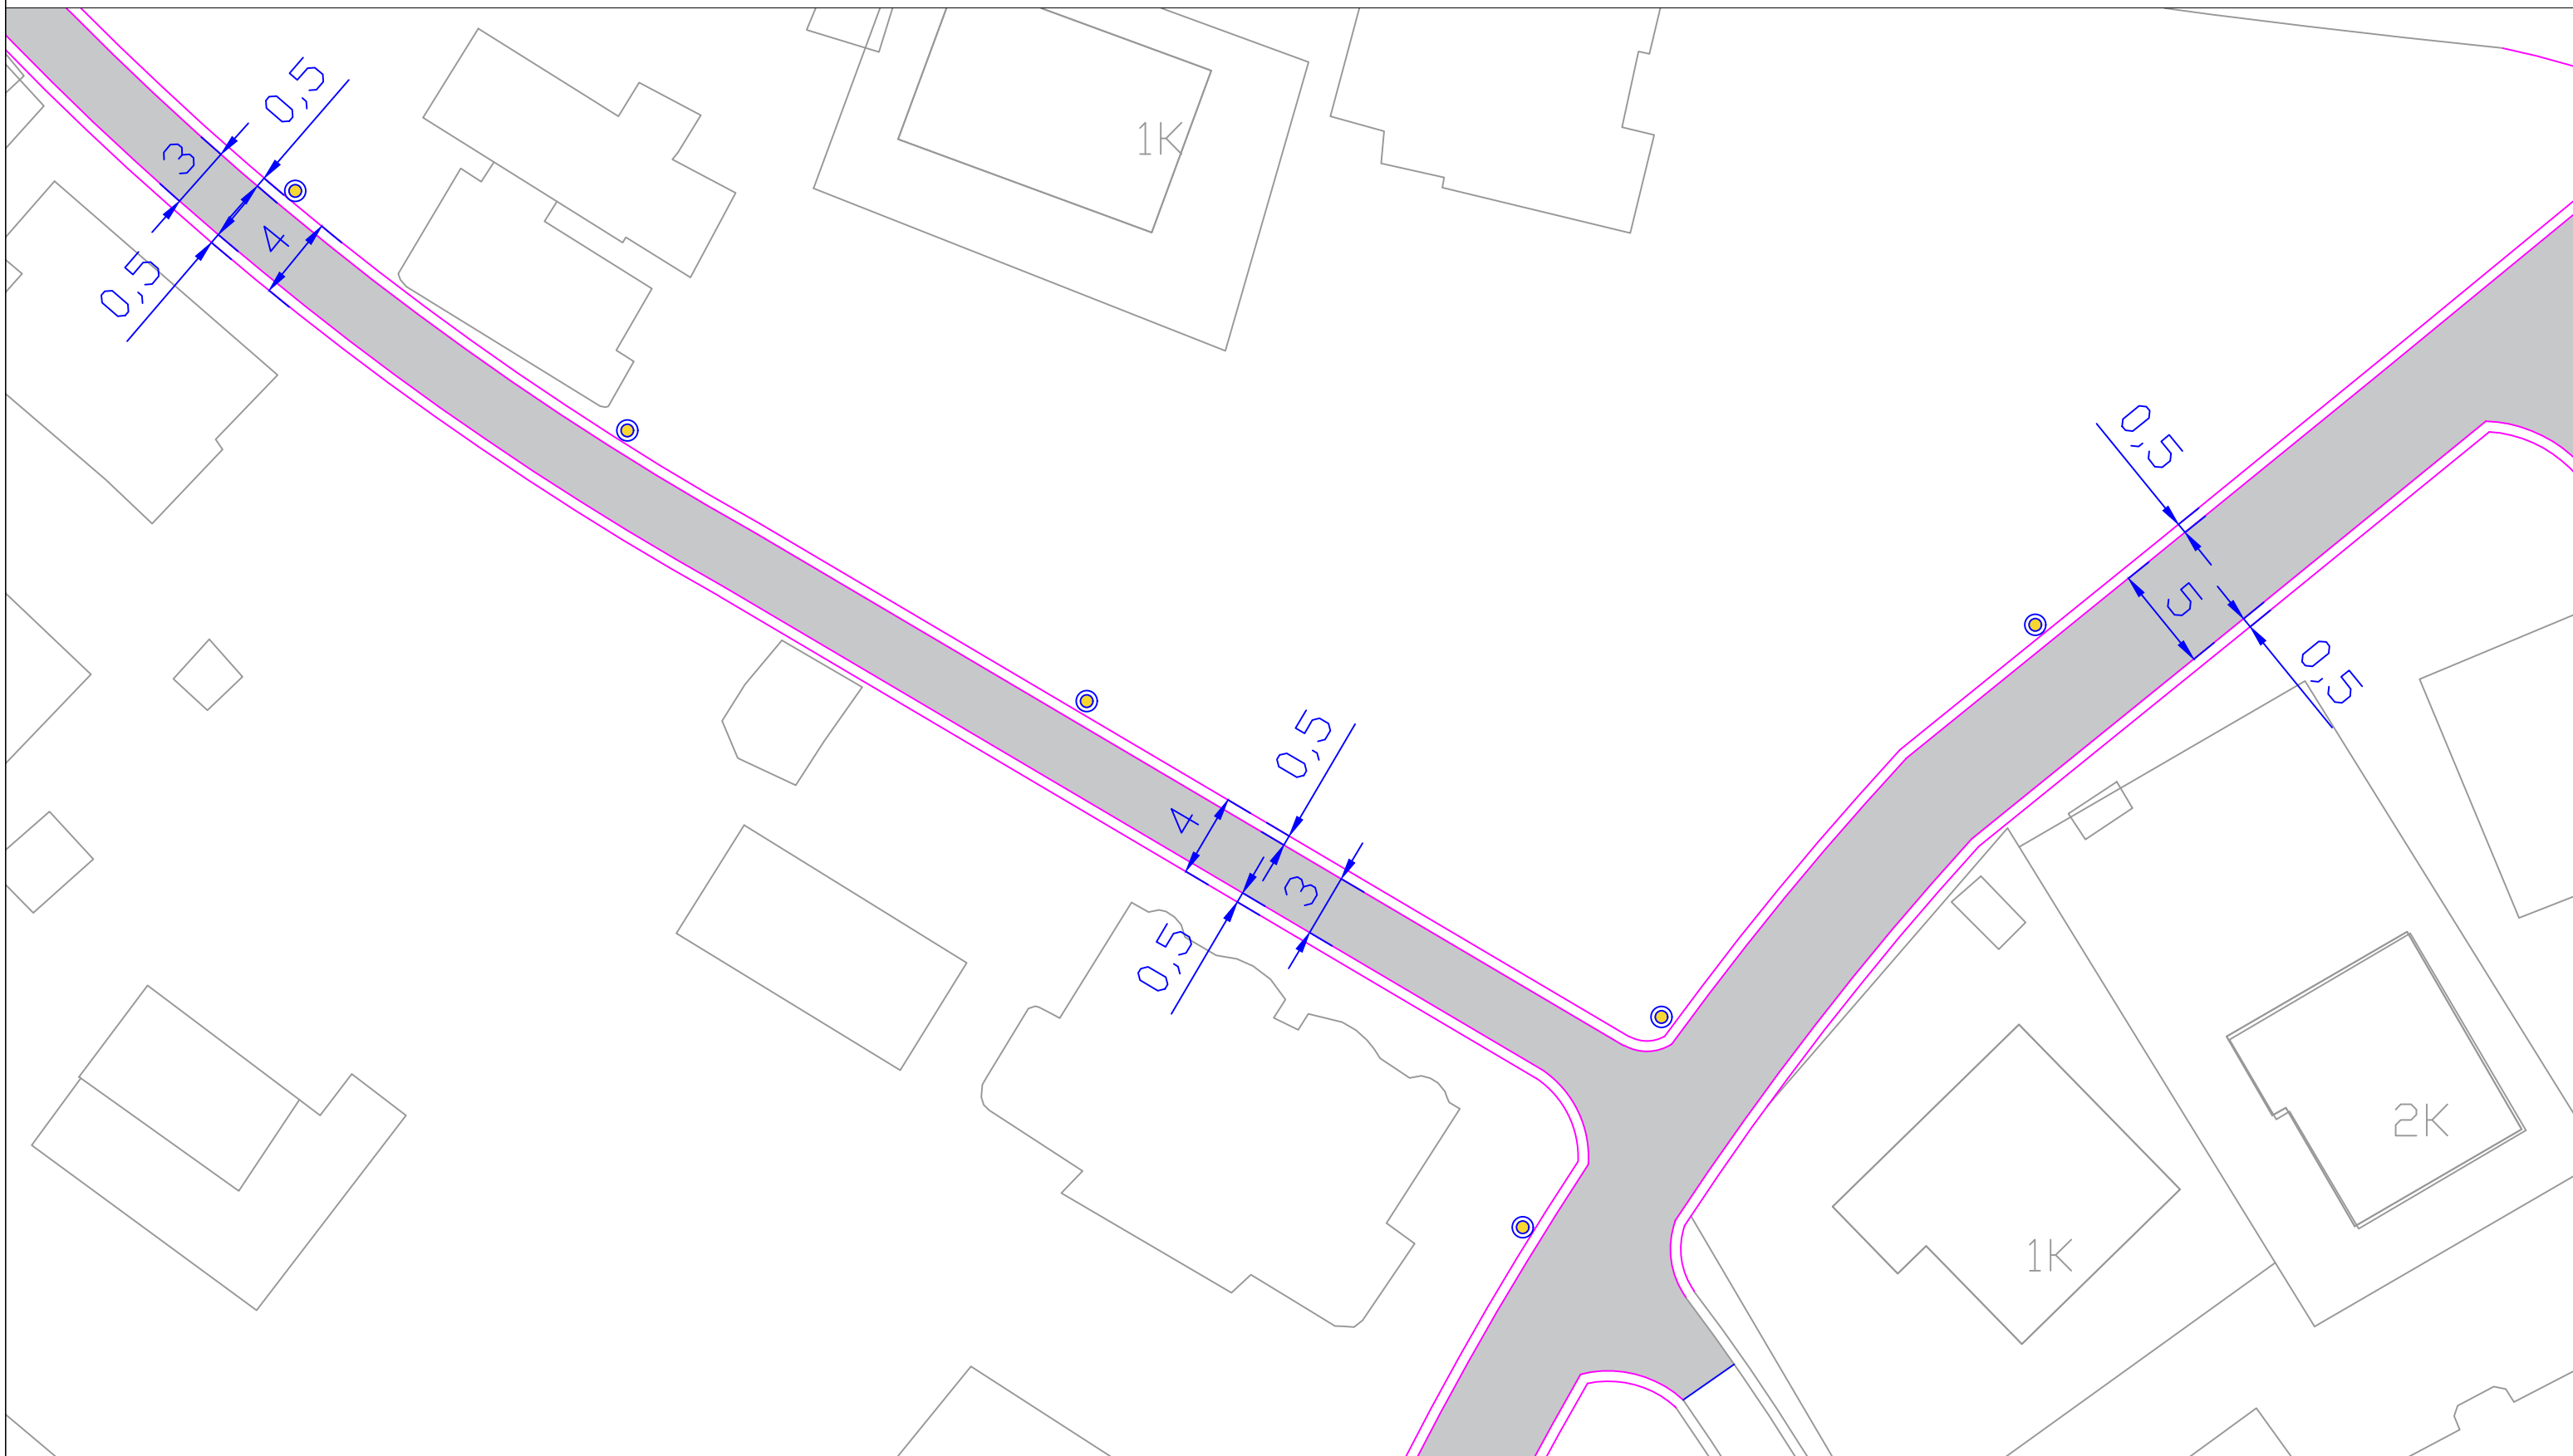

Rikualifikim i rrugëve të brendshme në Lagjen "Lugu i Dardhës"

Planimetria e rrugës	BASHKIA	OBJEKTI	Rikualifikim i rrugëve të brendshme në Lagjen "Lugu i Dardhës"		
	SARANDE		DREJTORIA E PROJEKTEVE	PLANIMETRIA E RRUGES	
				Projektoi