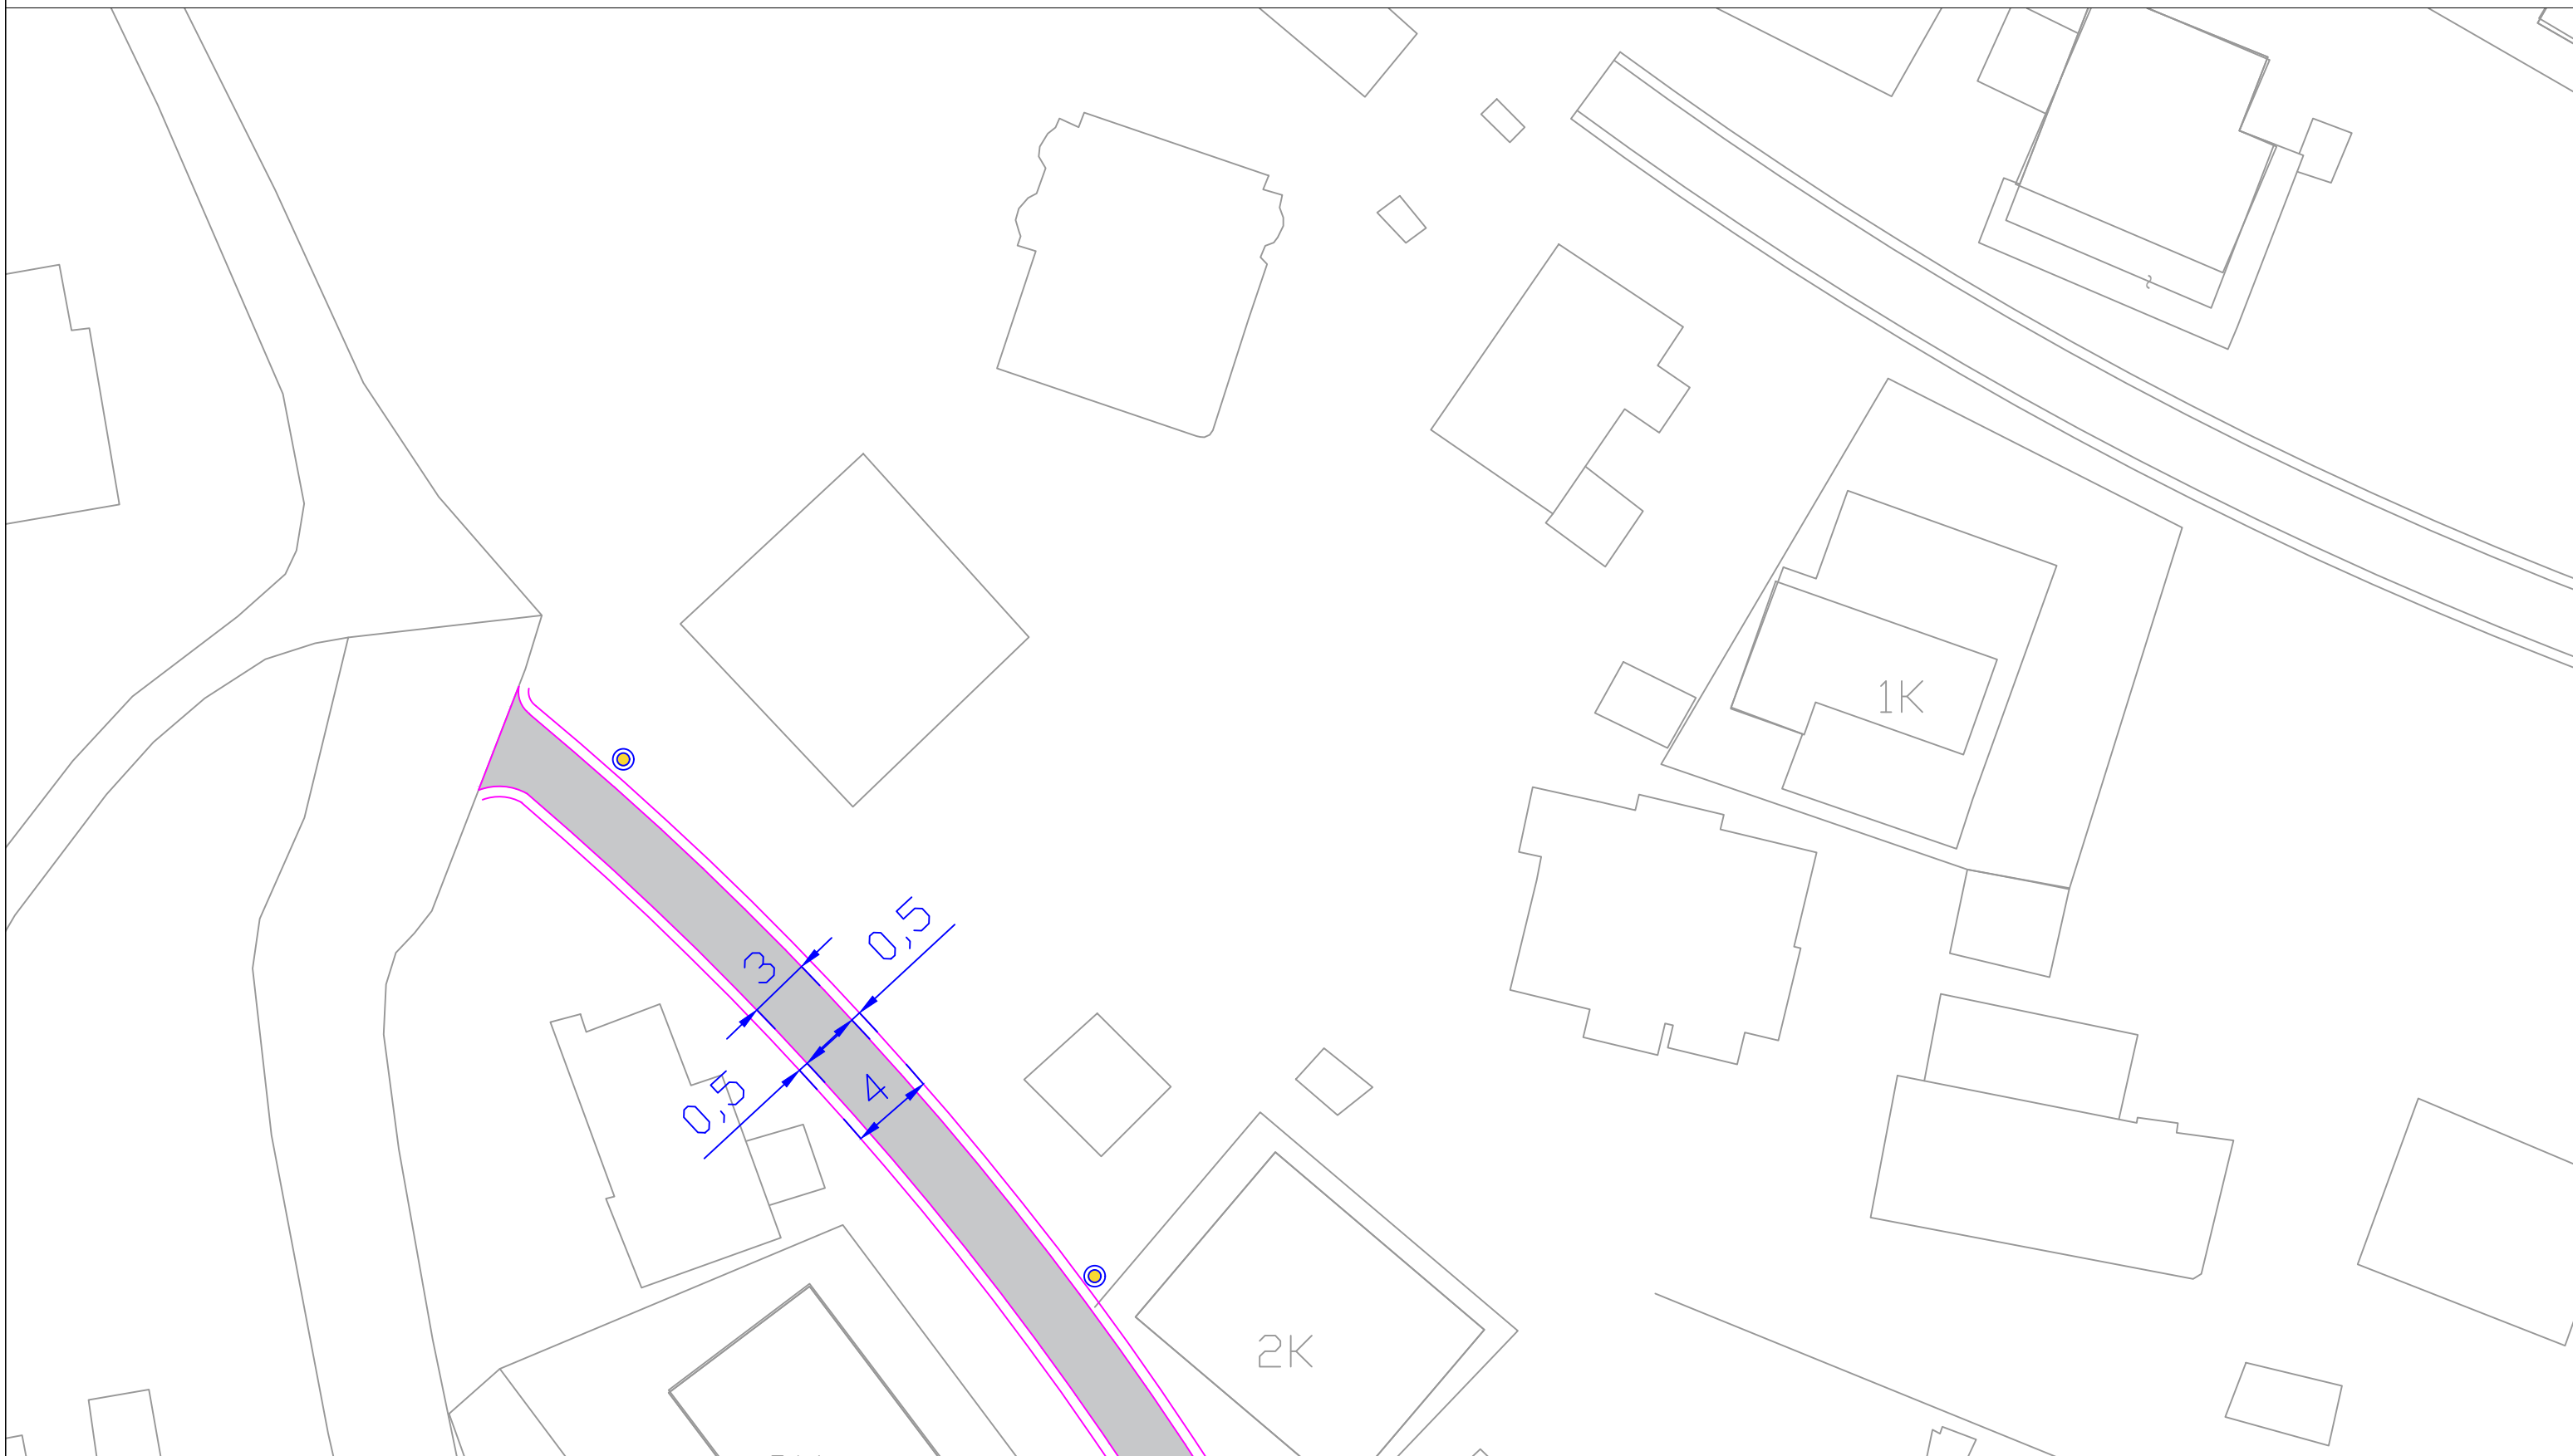

Planimetria e rruges	BASHKIA SARANDE	OBJEKTI	Rikualifikim i rrugëve të brendshme në Lagjen "Lugu i Dardhës"	
			DREJTORIA E PROJEKTEVE	PLANIMETRIA E RRUGES
			Projektoi