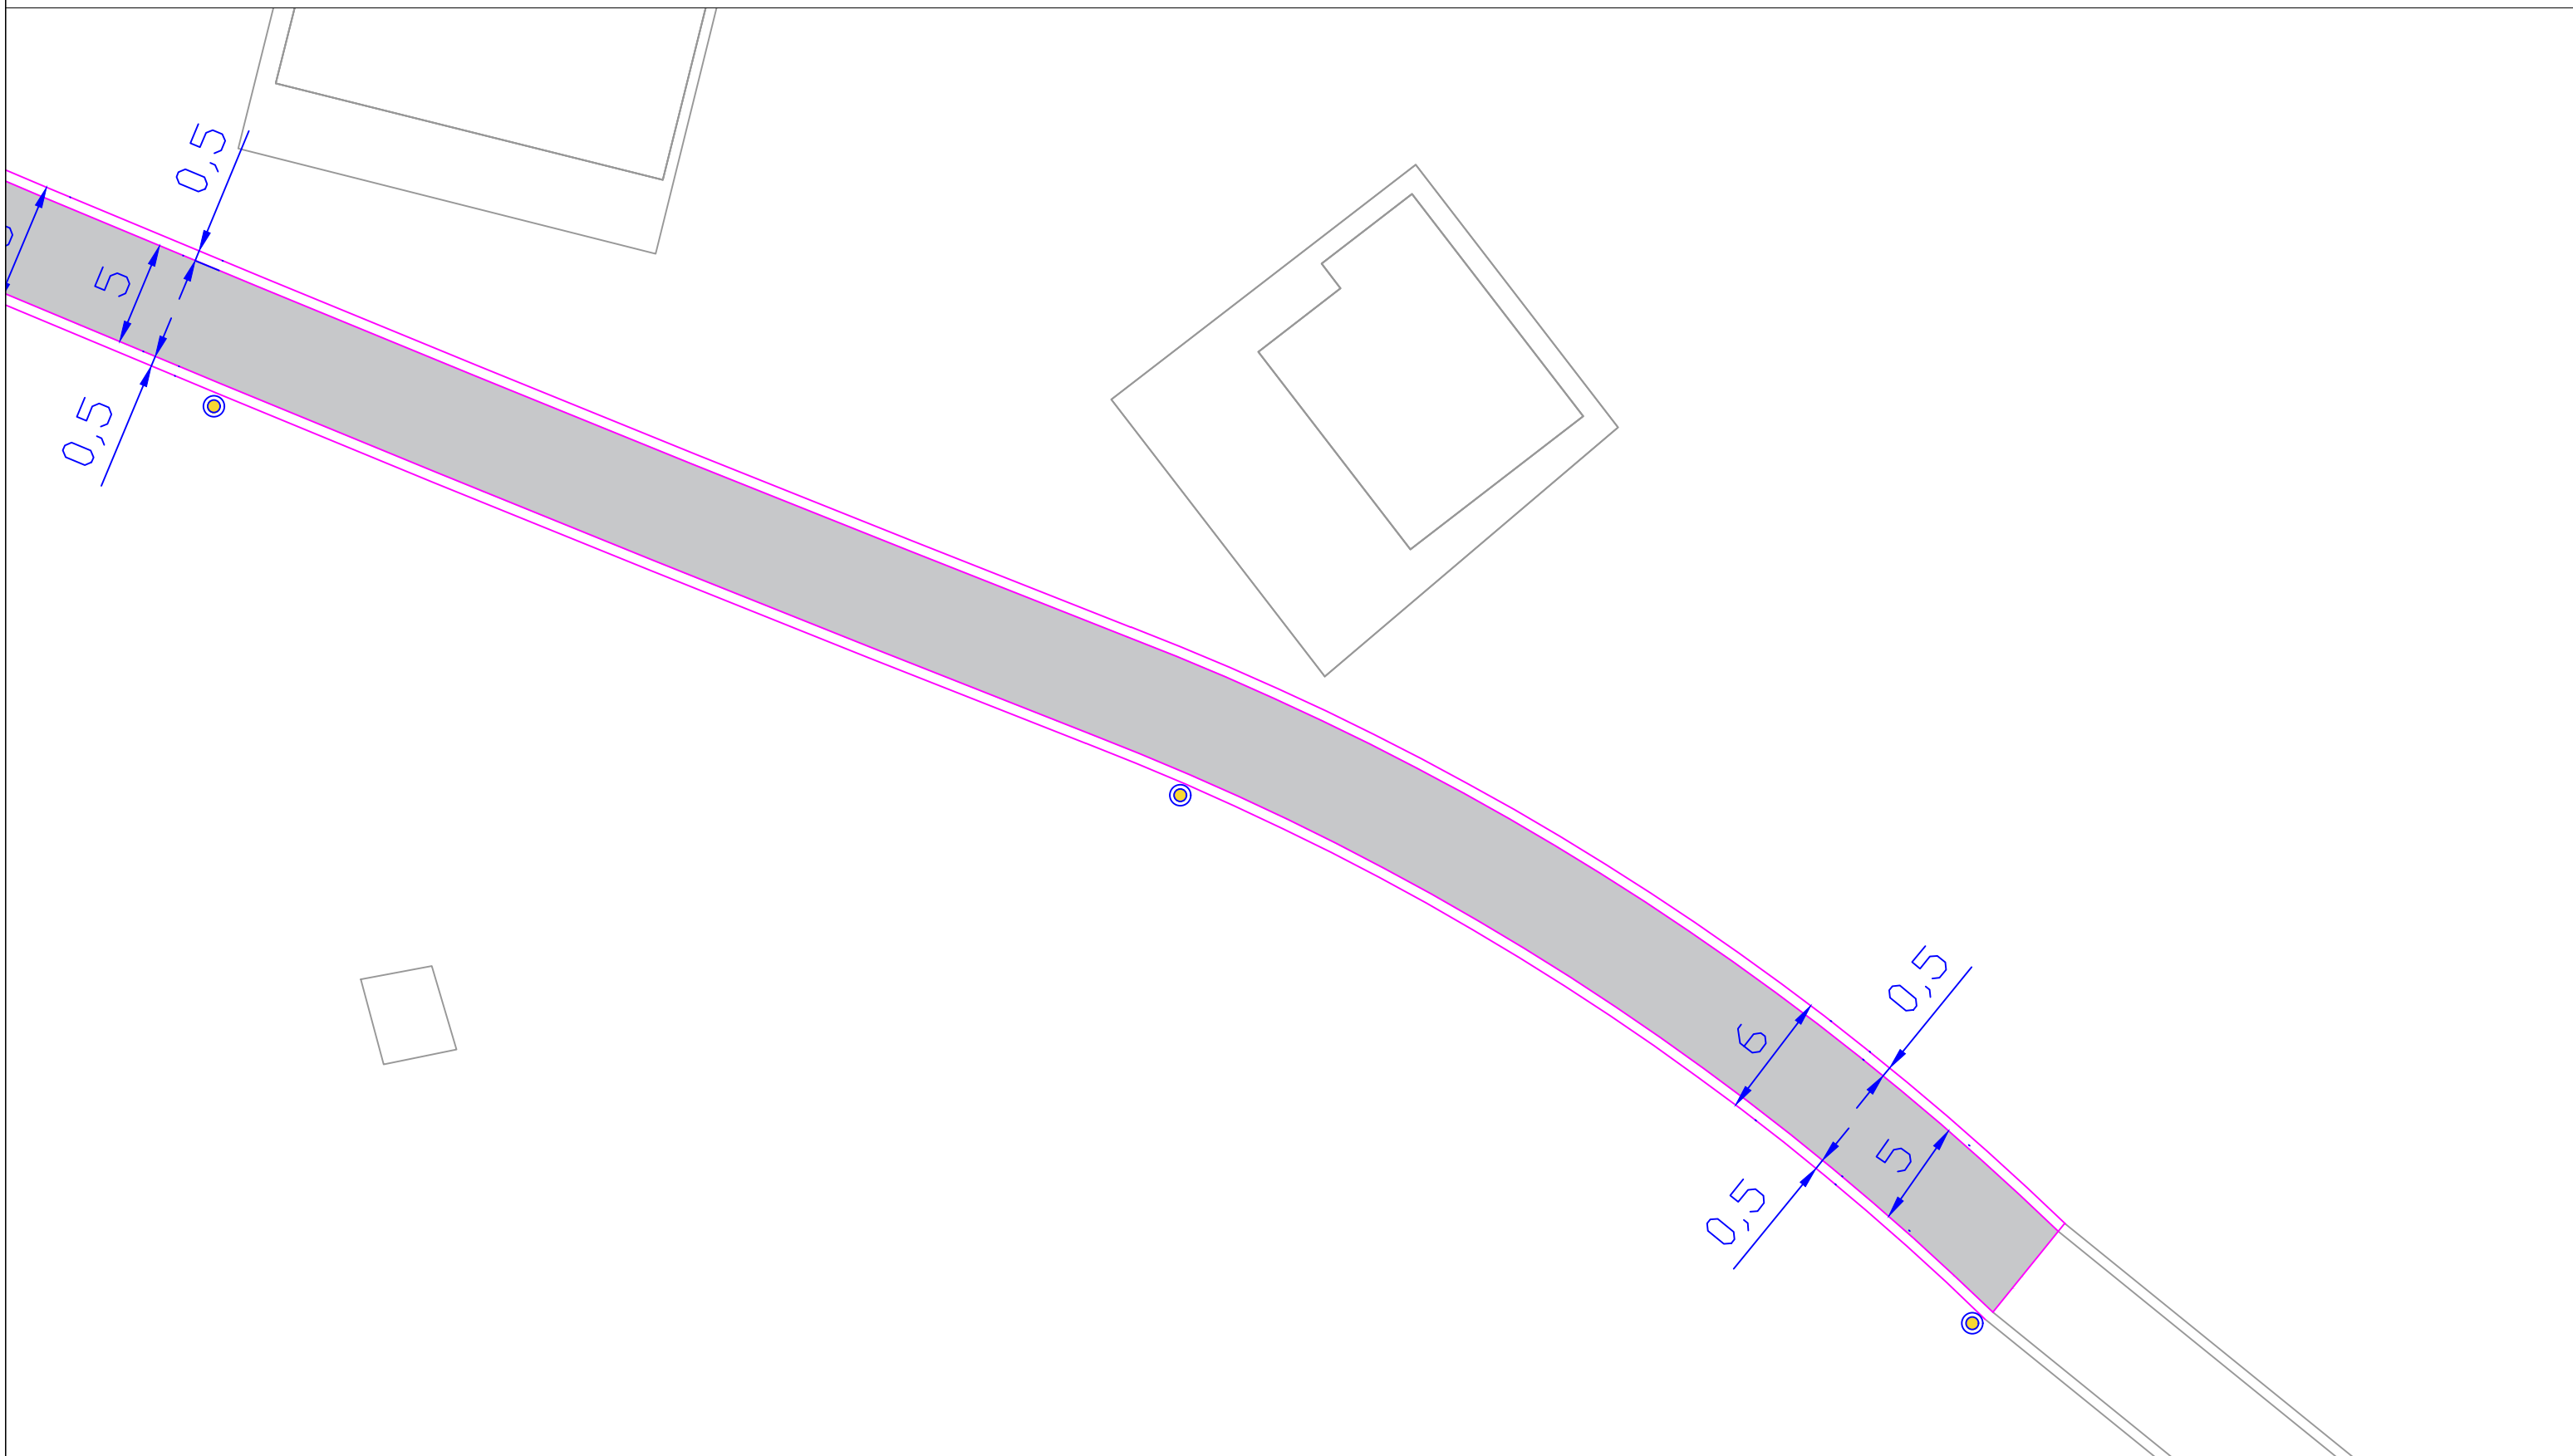

Rikualifikim i rrugëve të brendshme në Lagjen "Lugu i Dardhës"

Planimetria e rruges	BASHKIA SARANDE		OBJEKTI	Rikualifikim i rrugëve të brendshme në Lagjen "Lugu i Dardhës"		
				DREJTORIA E PROJEKTEVE	PLANIMETRIA E RRUGES	
					Projektoi