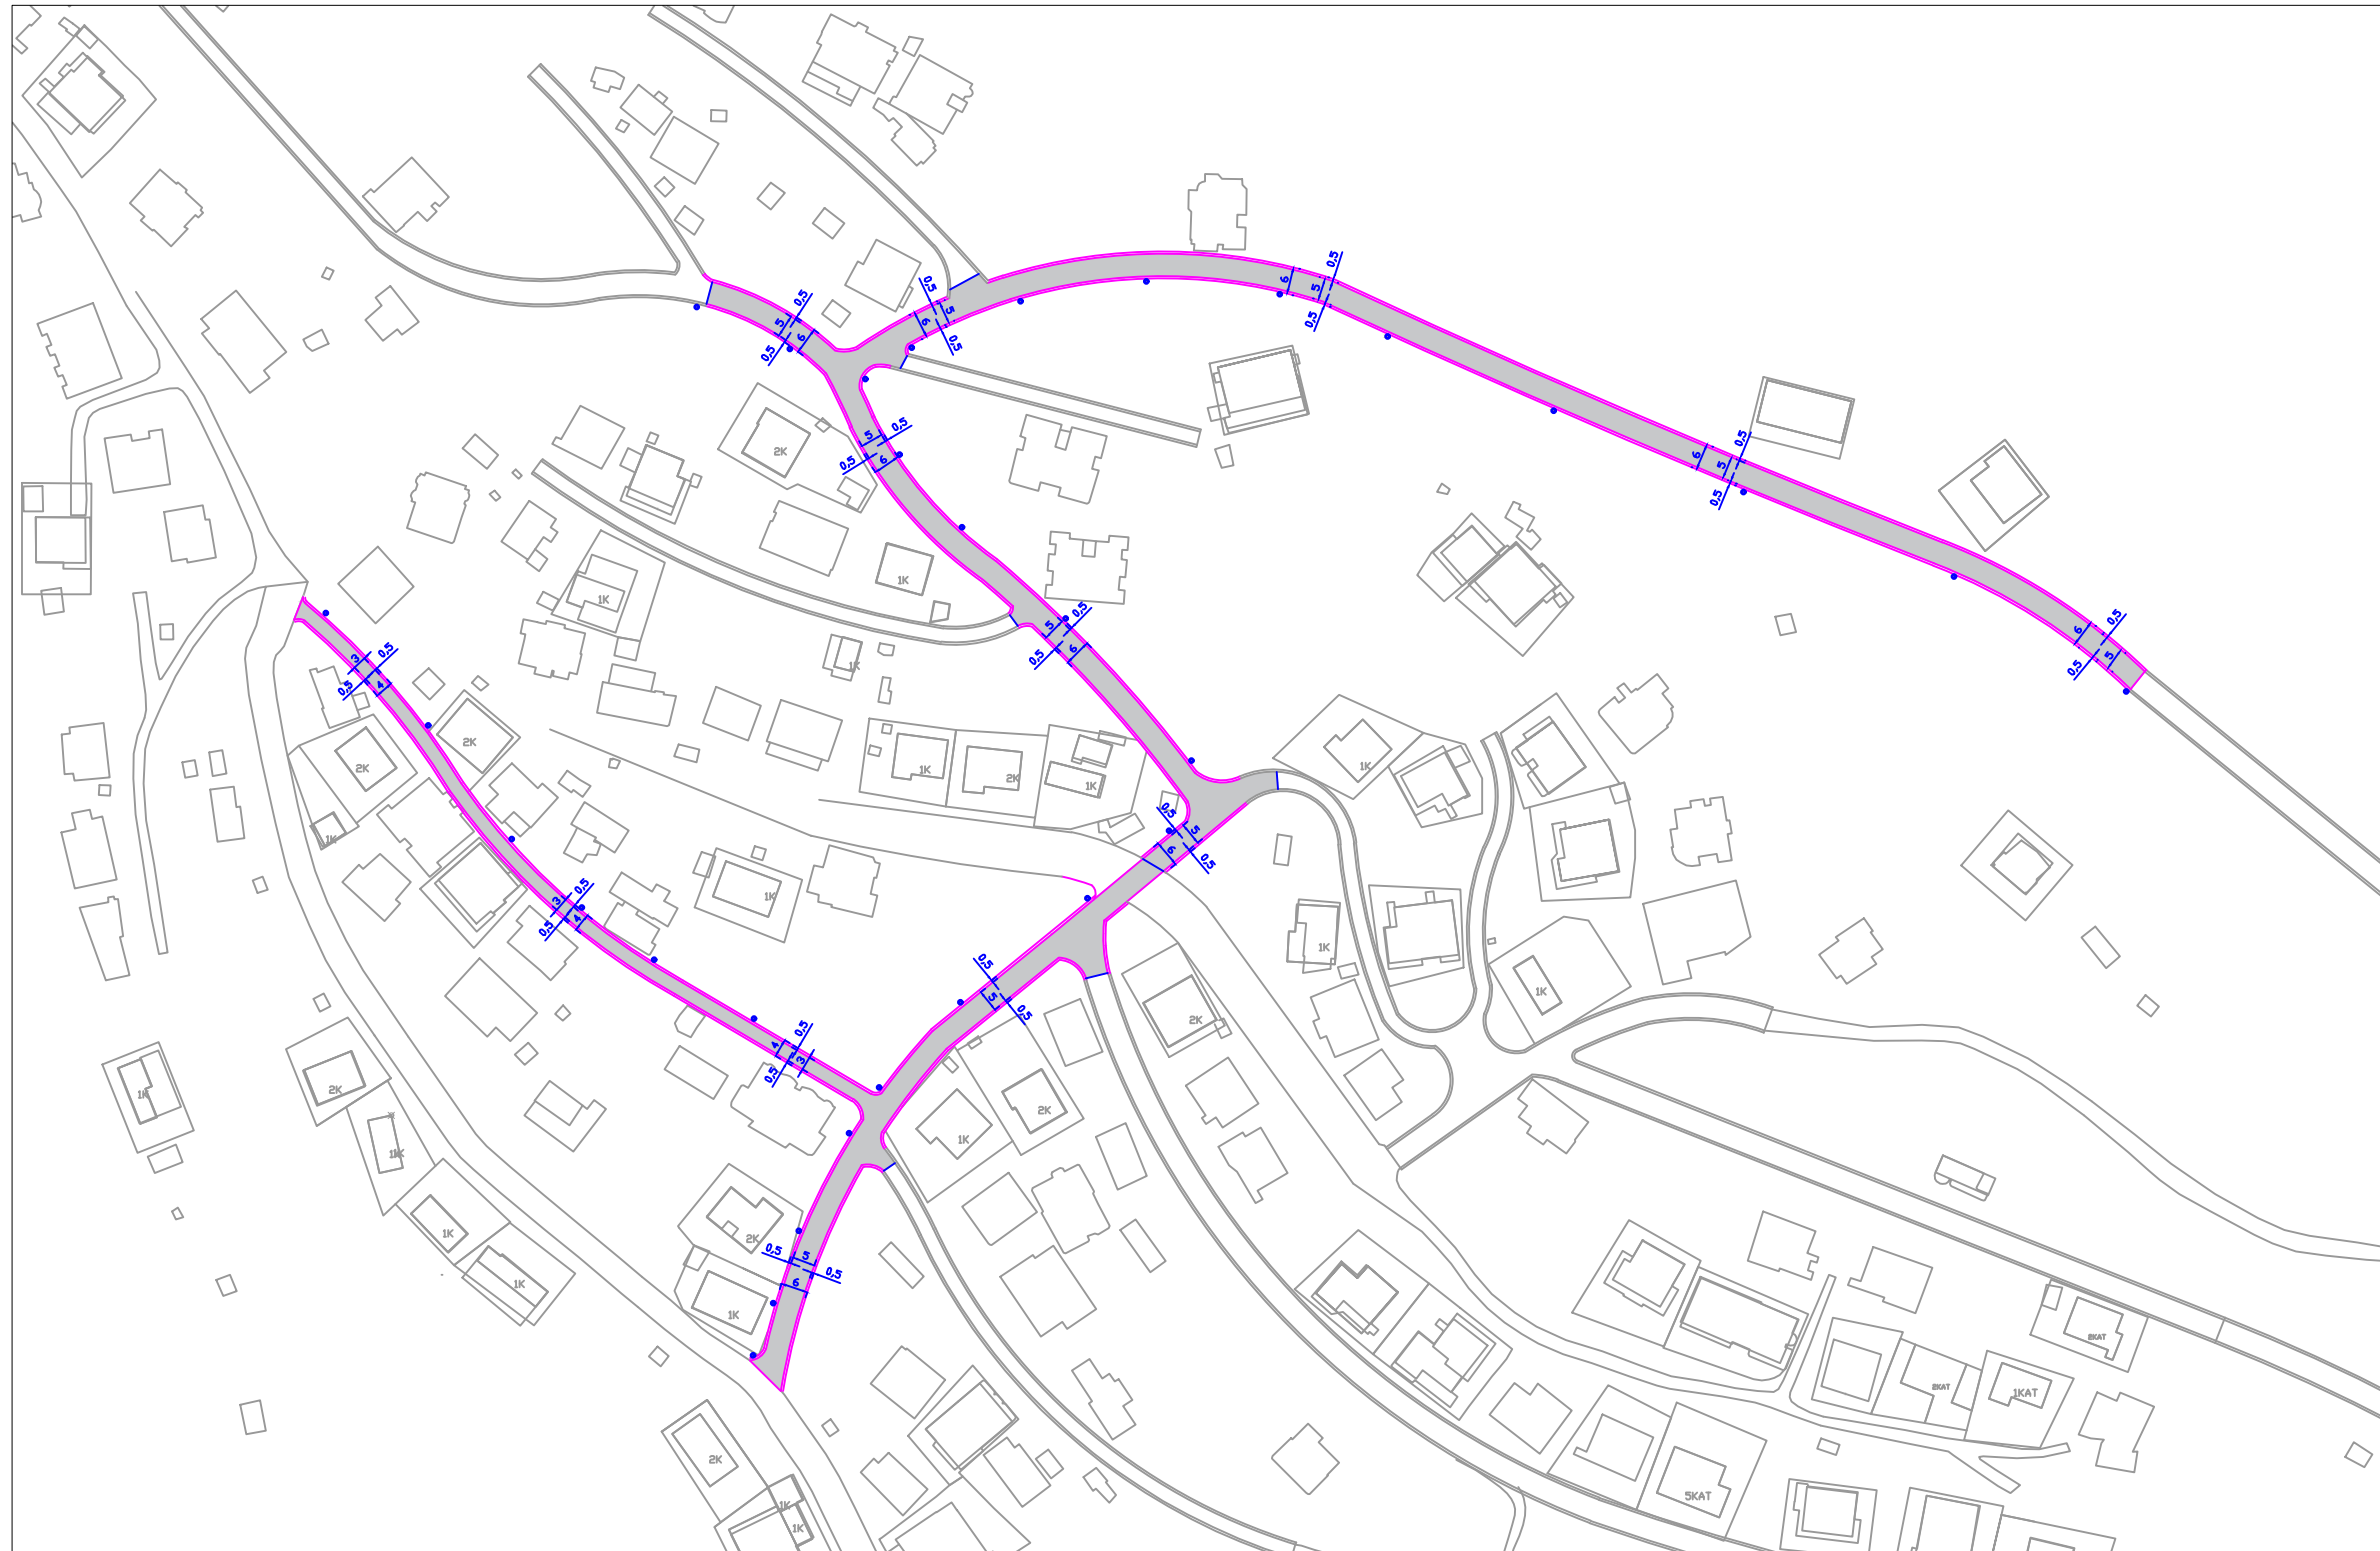

PROJEKTI

Rikualifikim i rrugeve te brendshme ne Lagjen ``Lugu i Dardhes``

BASHKIA SARANDE

ZV.KRYETAR
FLORJAN SALI

Rikualifikim i rrugeve te brendshme ne Lagjen ``Lugu i Dardhes``

Planimetria e rruges	BASHKIA SARANDE	OBJEKTI	Rikualifikim i rrugeve te brendshme ne Lagjen ``Lugu i Dardhes``		PLANIMETRIA E RRUGES	
			DREJTORIA E PROJEKTEVE	Projektoi		