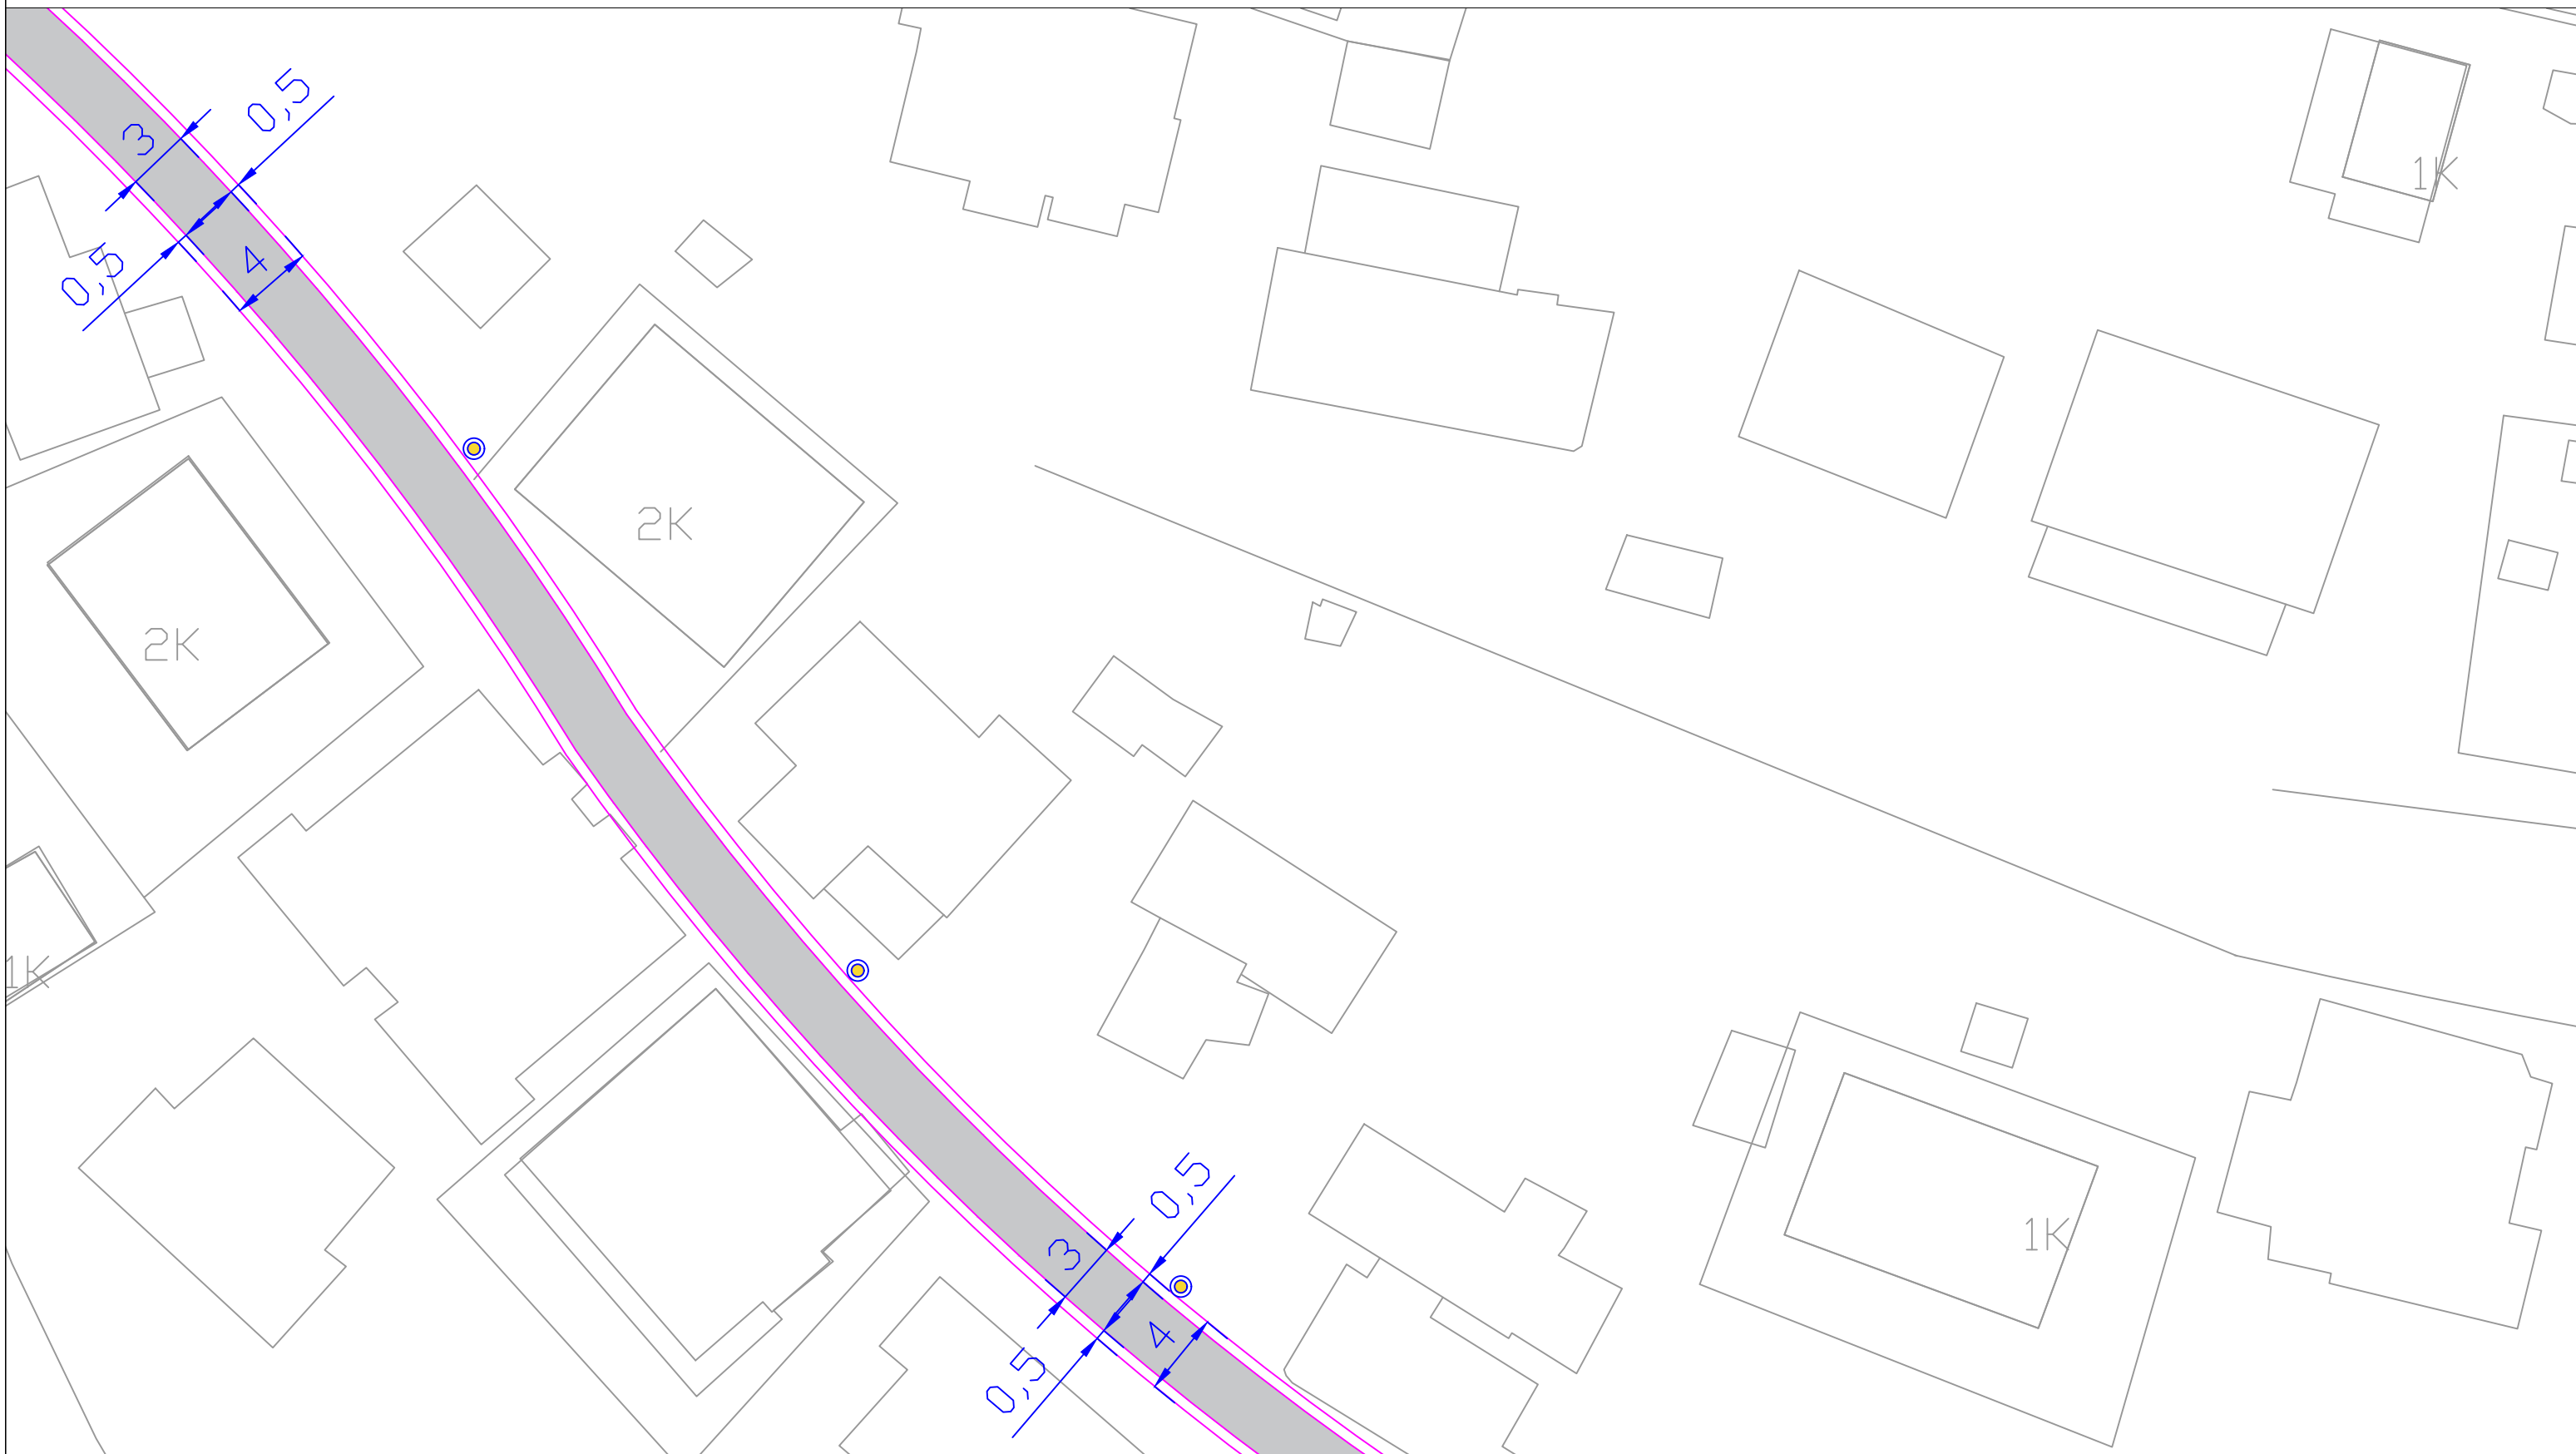

Rikualifikim i rrugeve te brendshme ne Lagjen ``Lugu i Dardhes``

Planimetria e rruges	BASHKIA SARANDE	OBJEKTI	Rikualifikim i rrugeve te brendshme ne Lagjen ``Lugu i Dardhes``	
			DREJTORIA E PROJEKTEVE	
			PLANIMETRIA E RRUGES	Projektoi