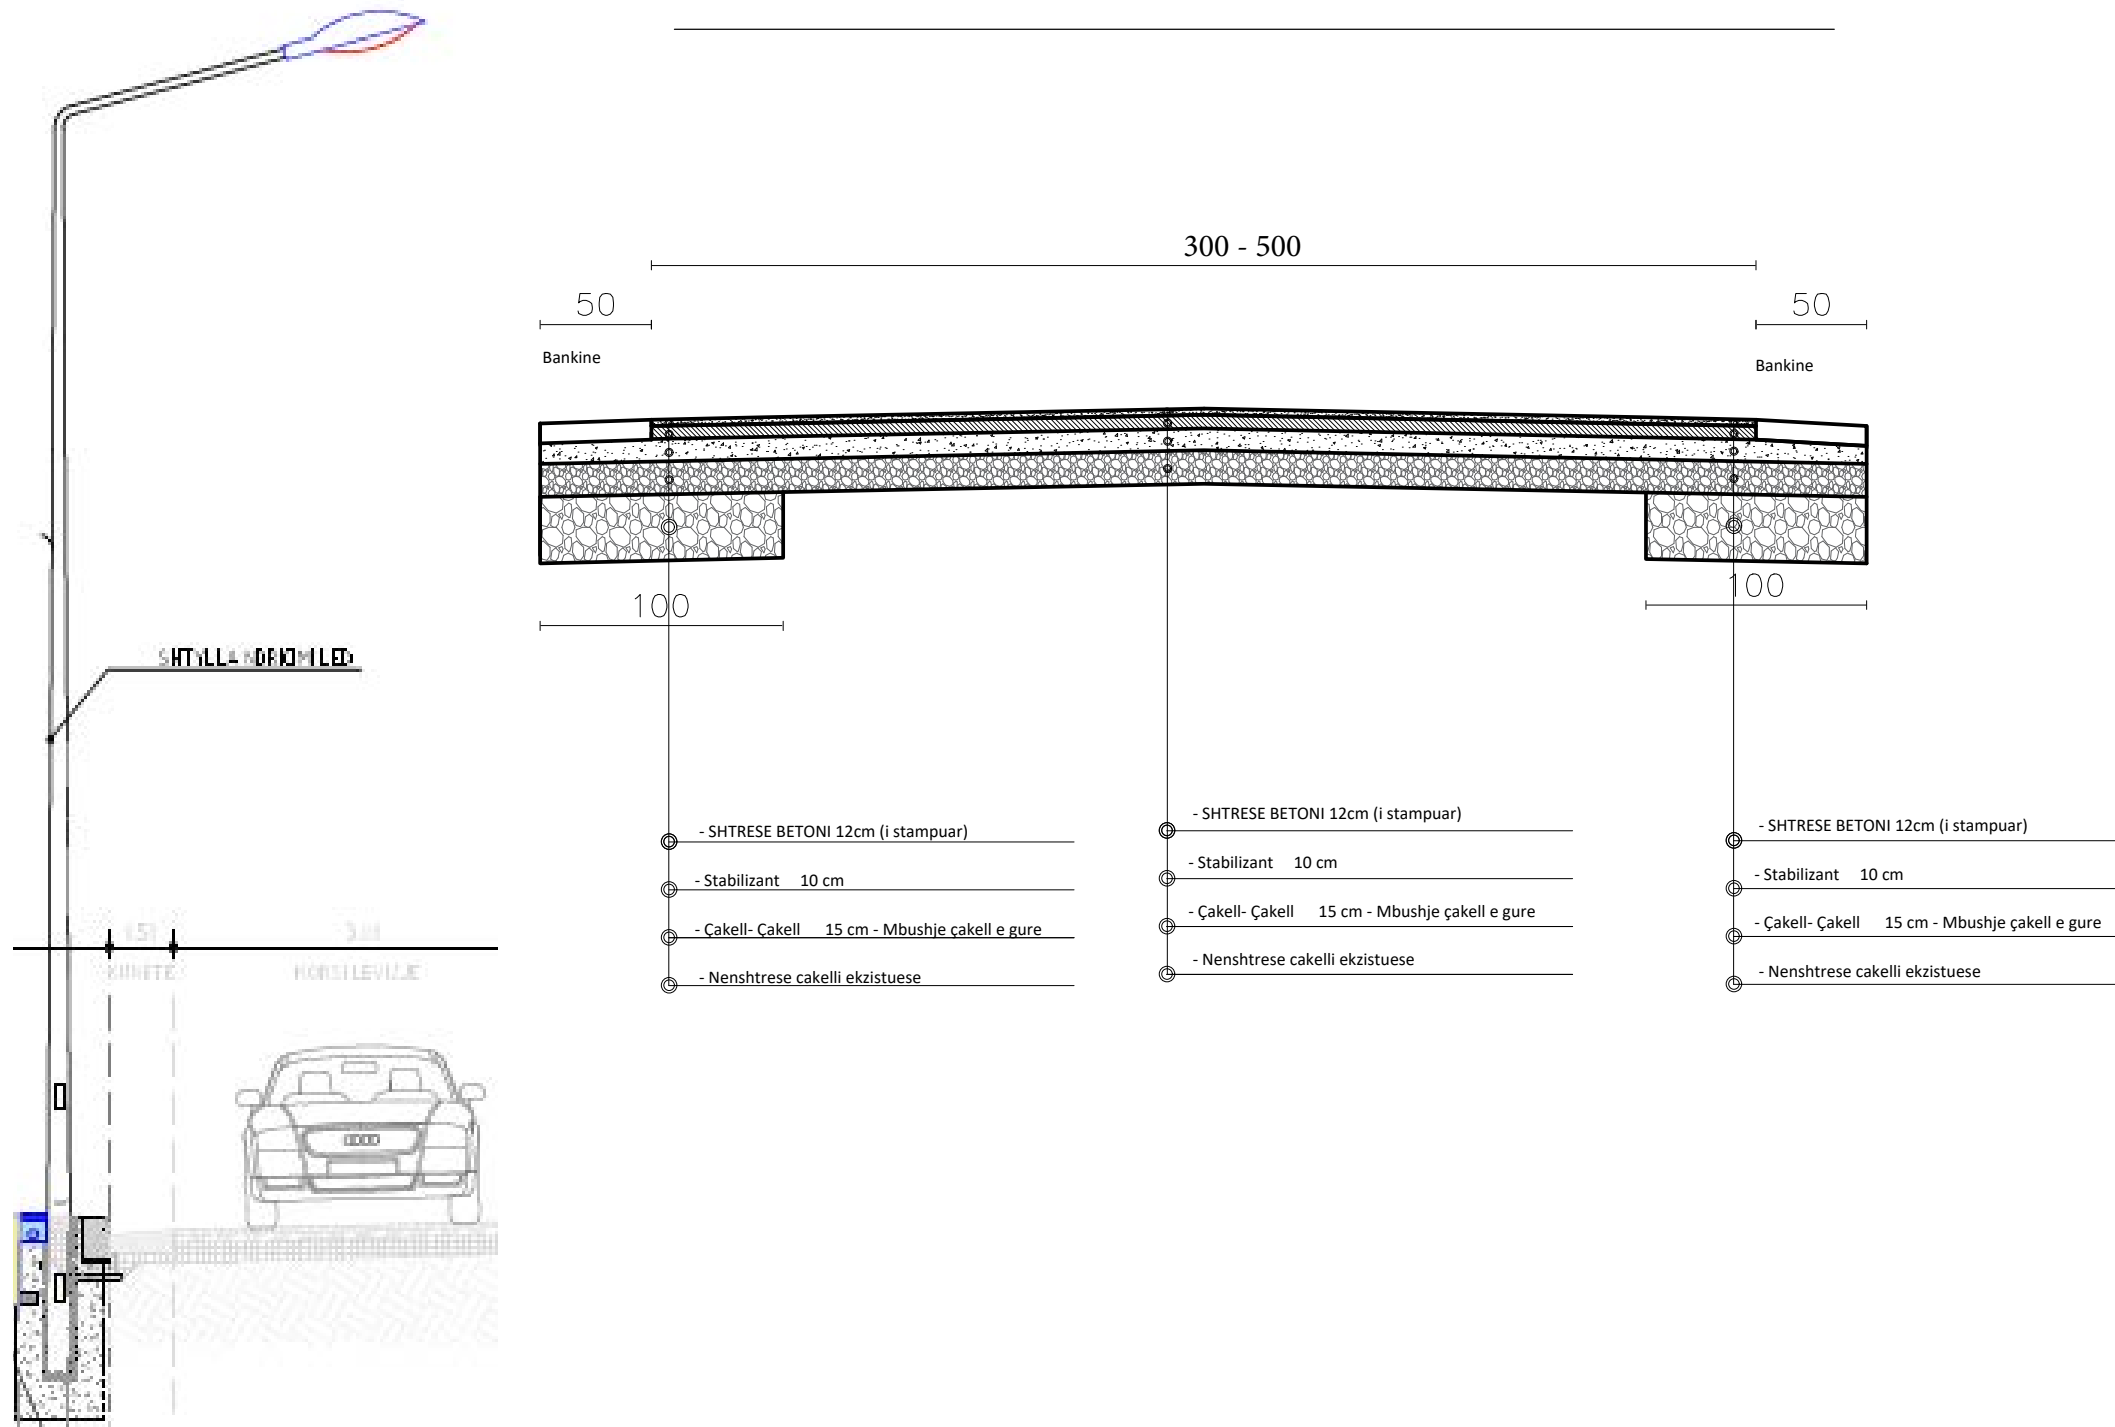

Rikualifikim i rrugeve te brendshme ne Lagjen ``Lugu i Dardhes``

PROFILI TERTHORE