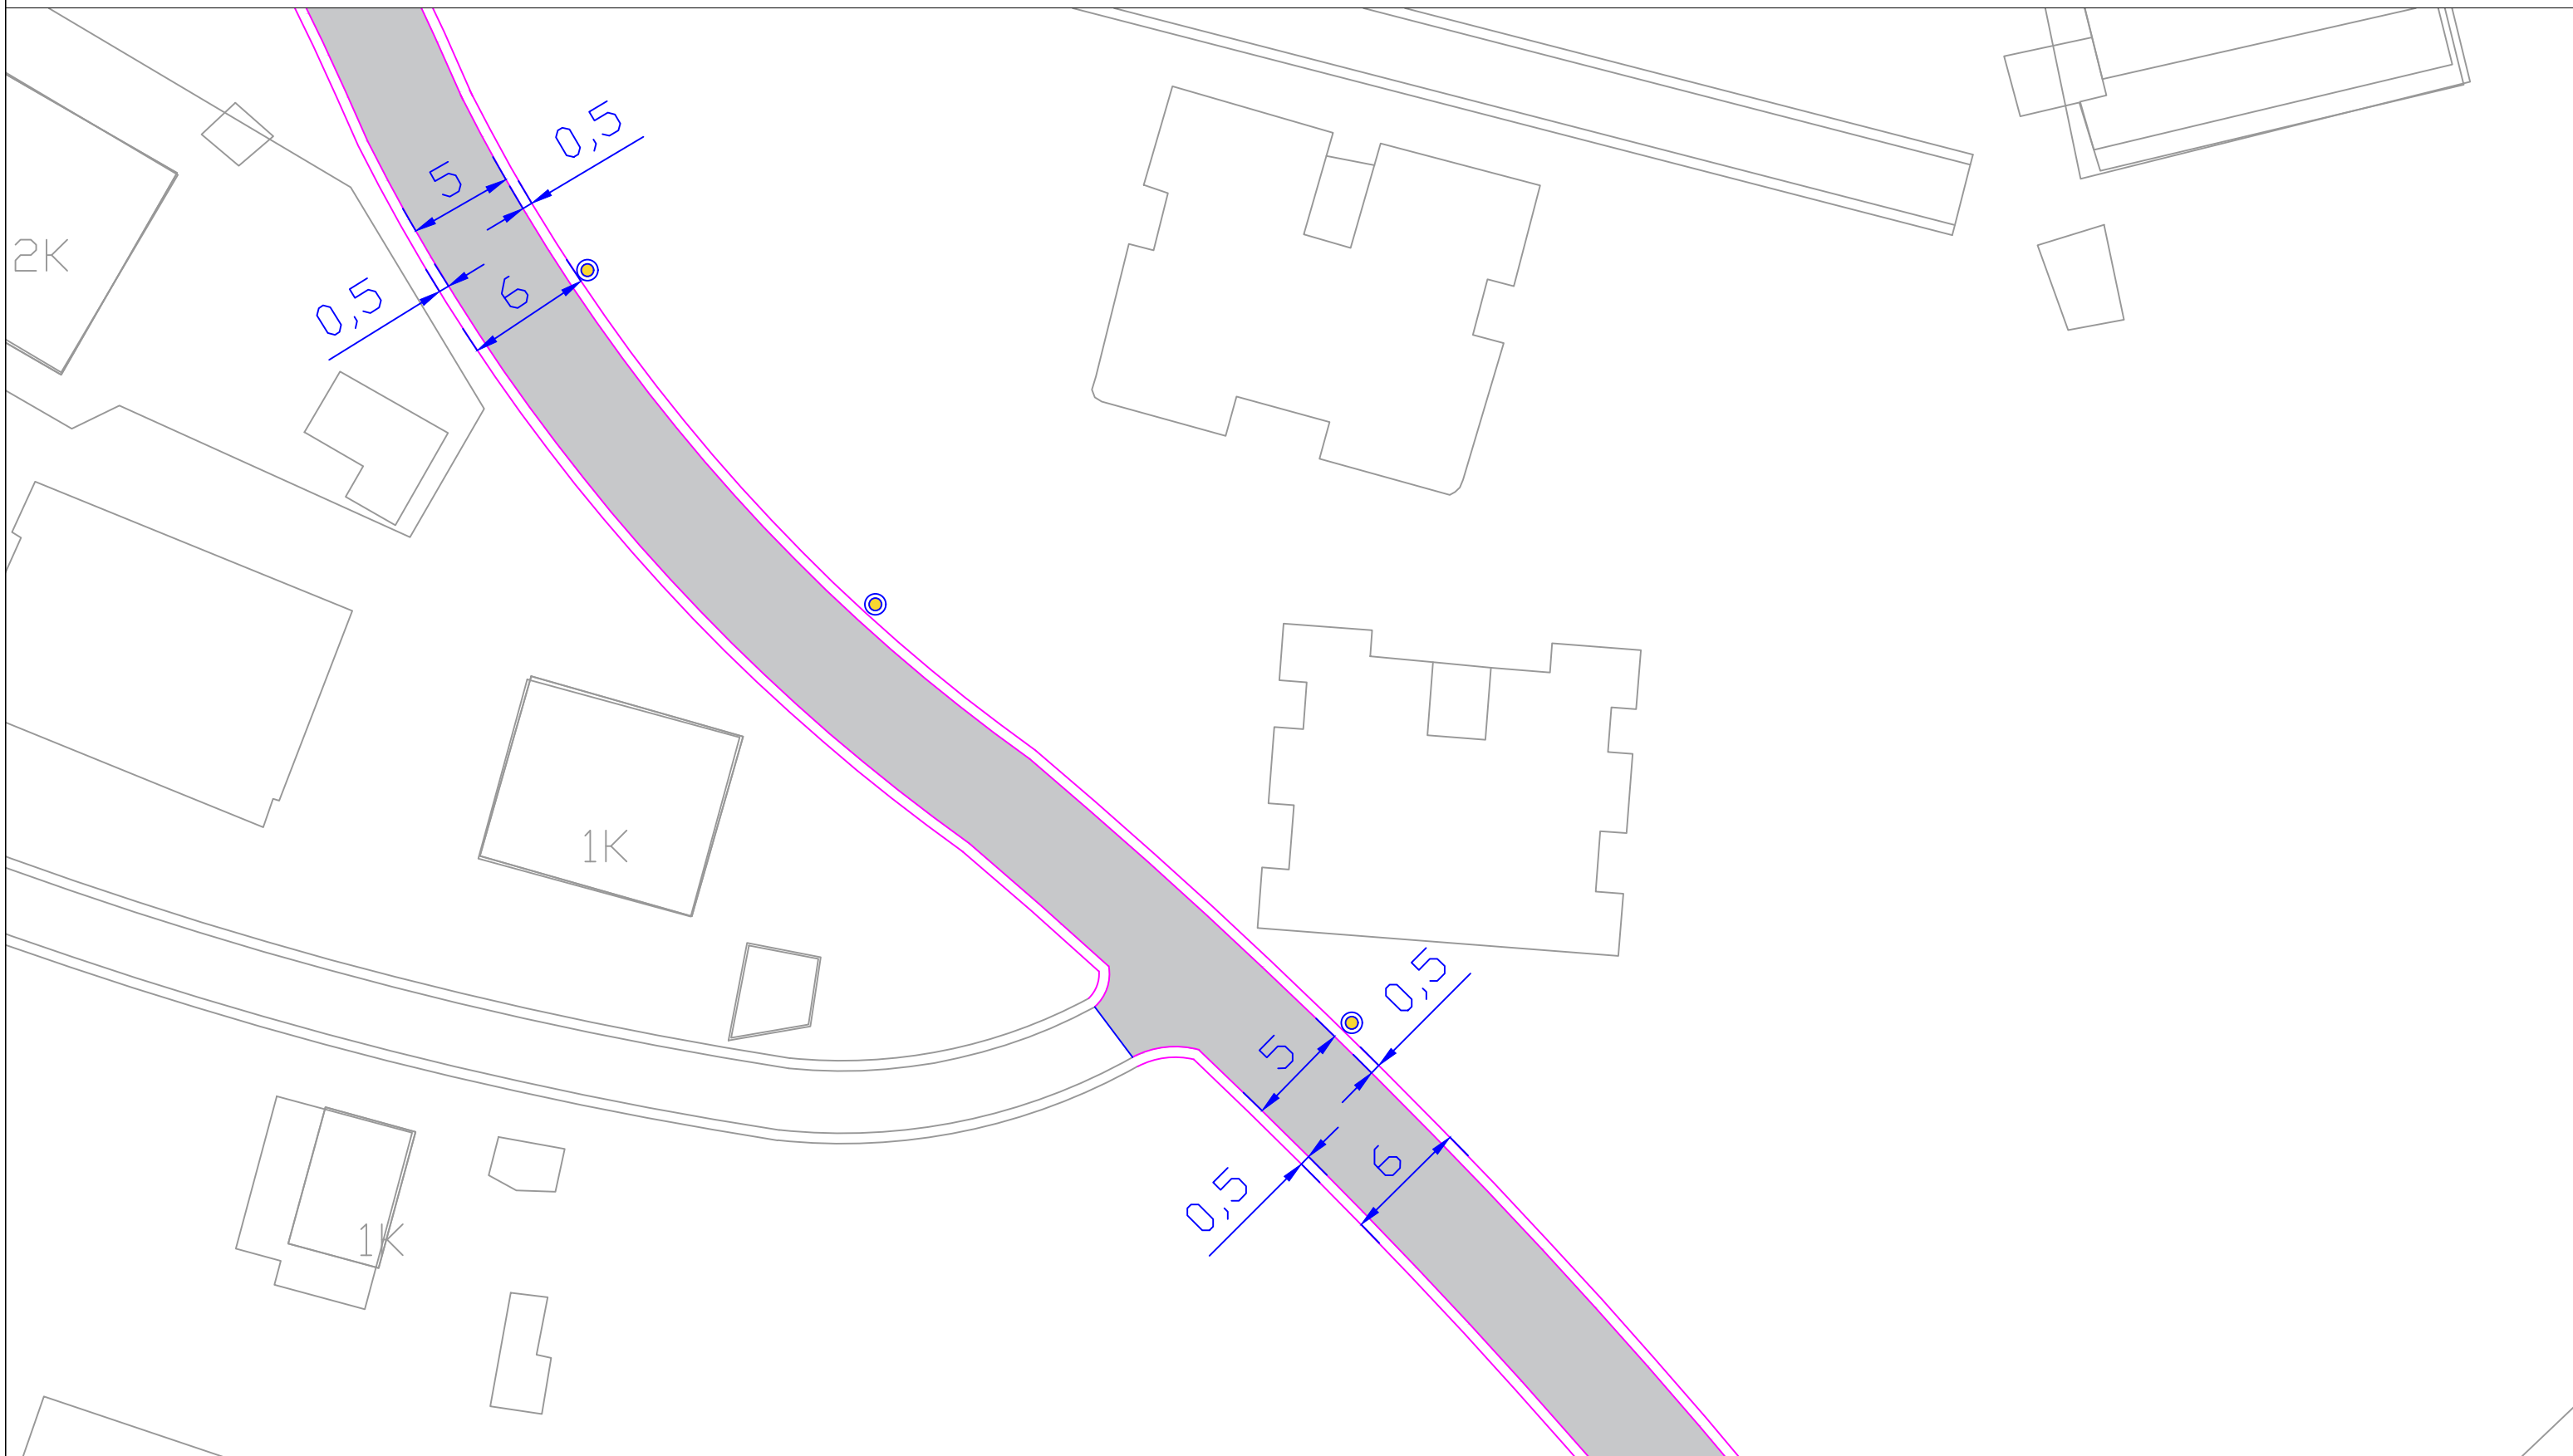

Planimetria e rruges	BASHKIA	OBJEKTI	Rikualifikim i rrugeve te brendshme ne Lagjen ``Lugu i Dardhes``		PLANIMETRIA E RRUGES	
	SARANDE		DREJTORIA E PROJEKTEVE	Projektoi