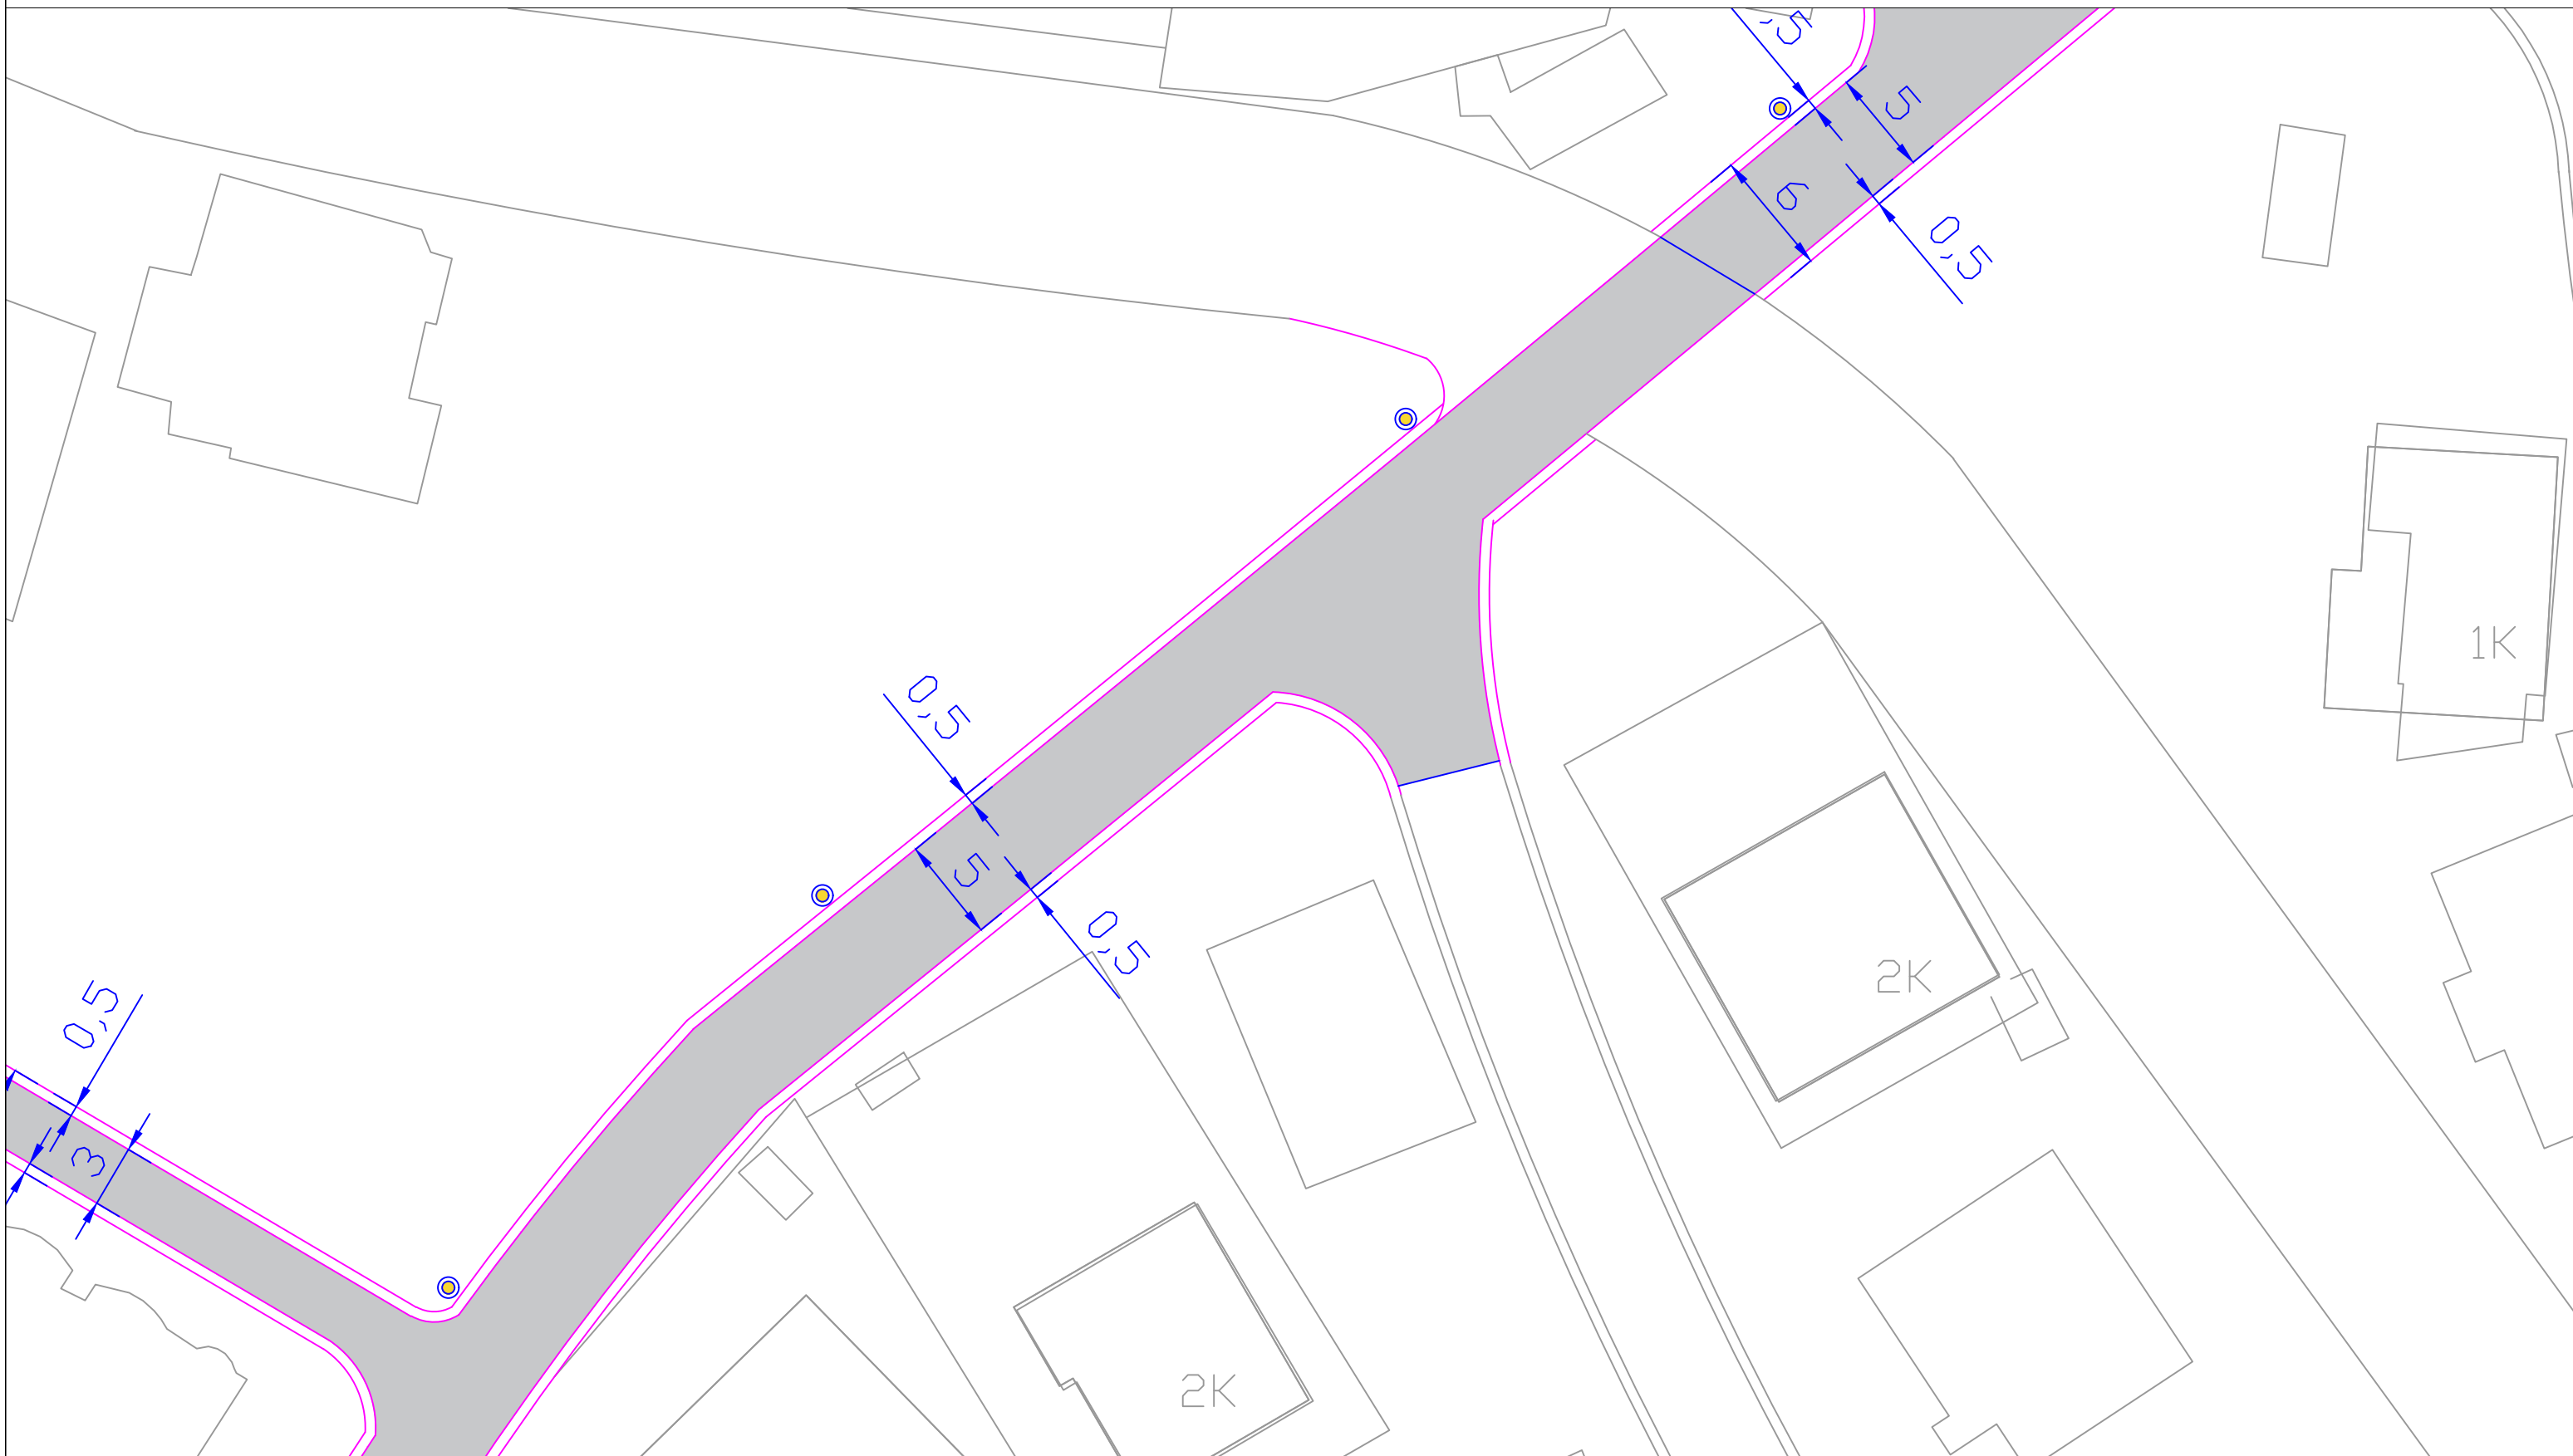

Rikualifikim i rrugeve te brendshme ne Lagjen ``Lugu i Dardhes``

Planimetria e rruges	BASHKIA SARANDE	OBJEKTI	Rikualifikim i rrugeve te brendshme ne Lagjen ``Lugu i Dardhes``		PLANIMETRIA E RRUGES	
			DREJTORIA E PROJEKTEVE	Projektoi