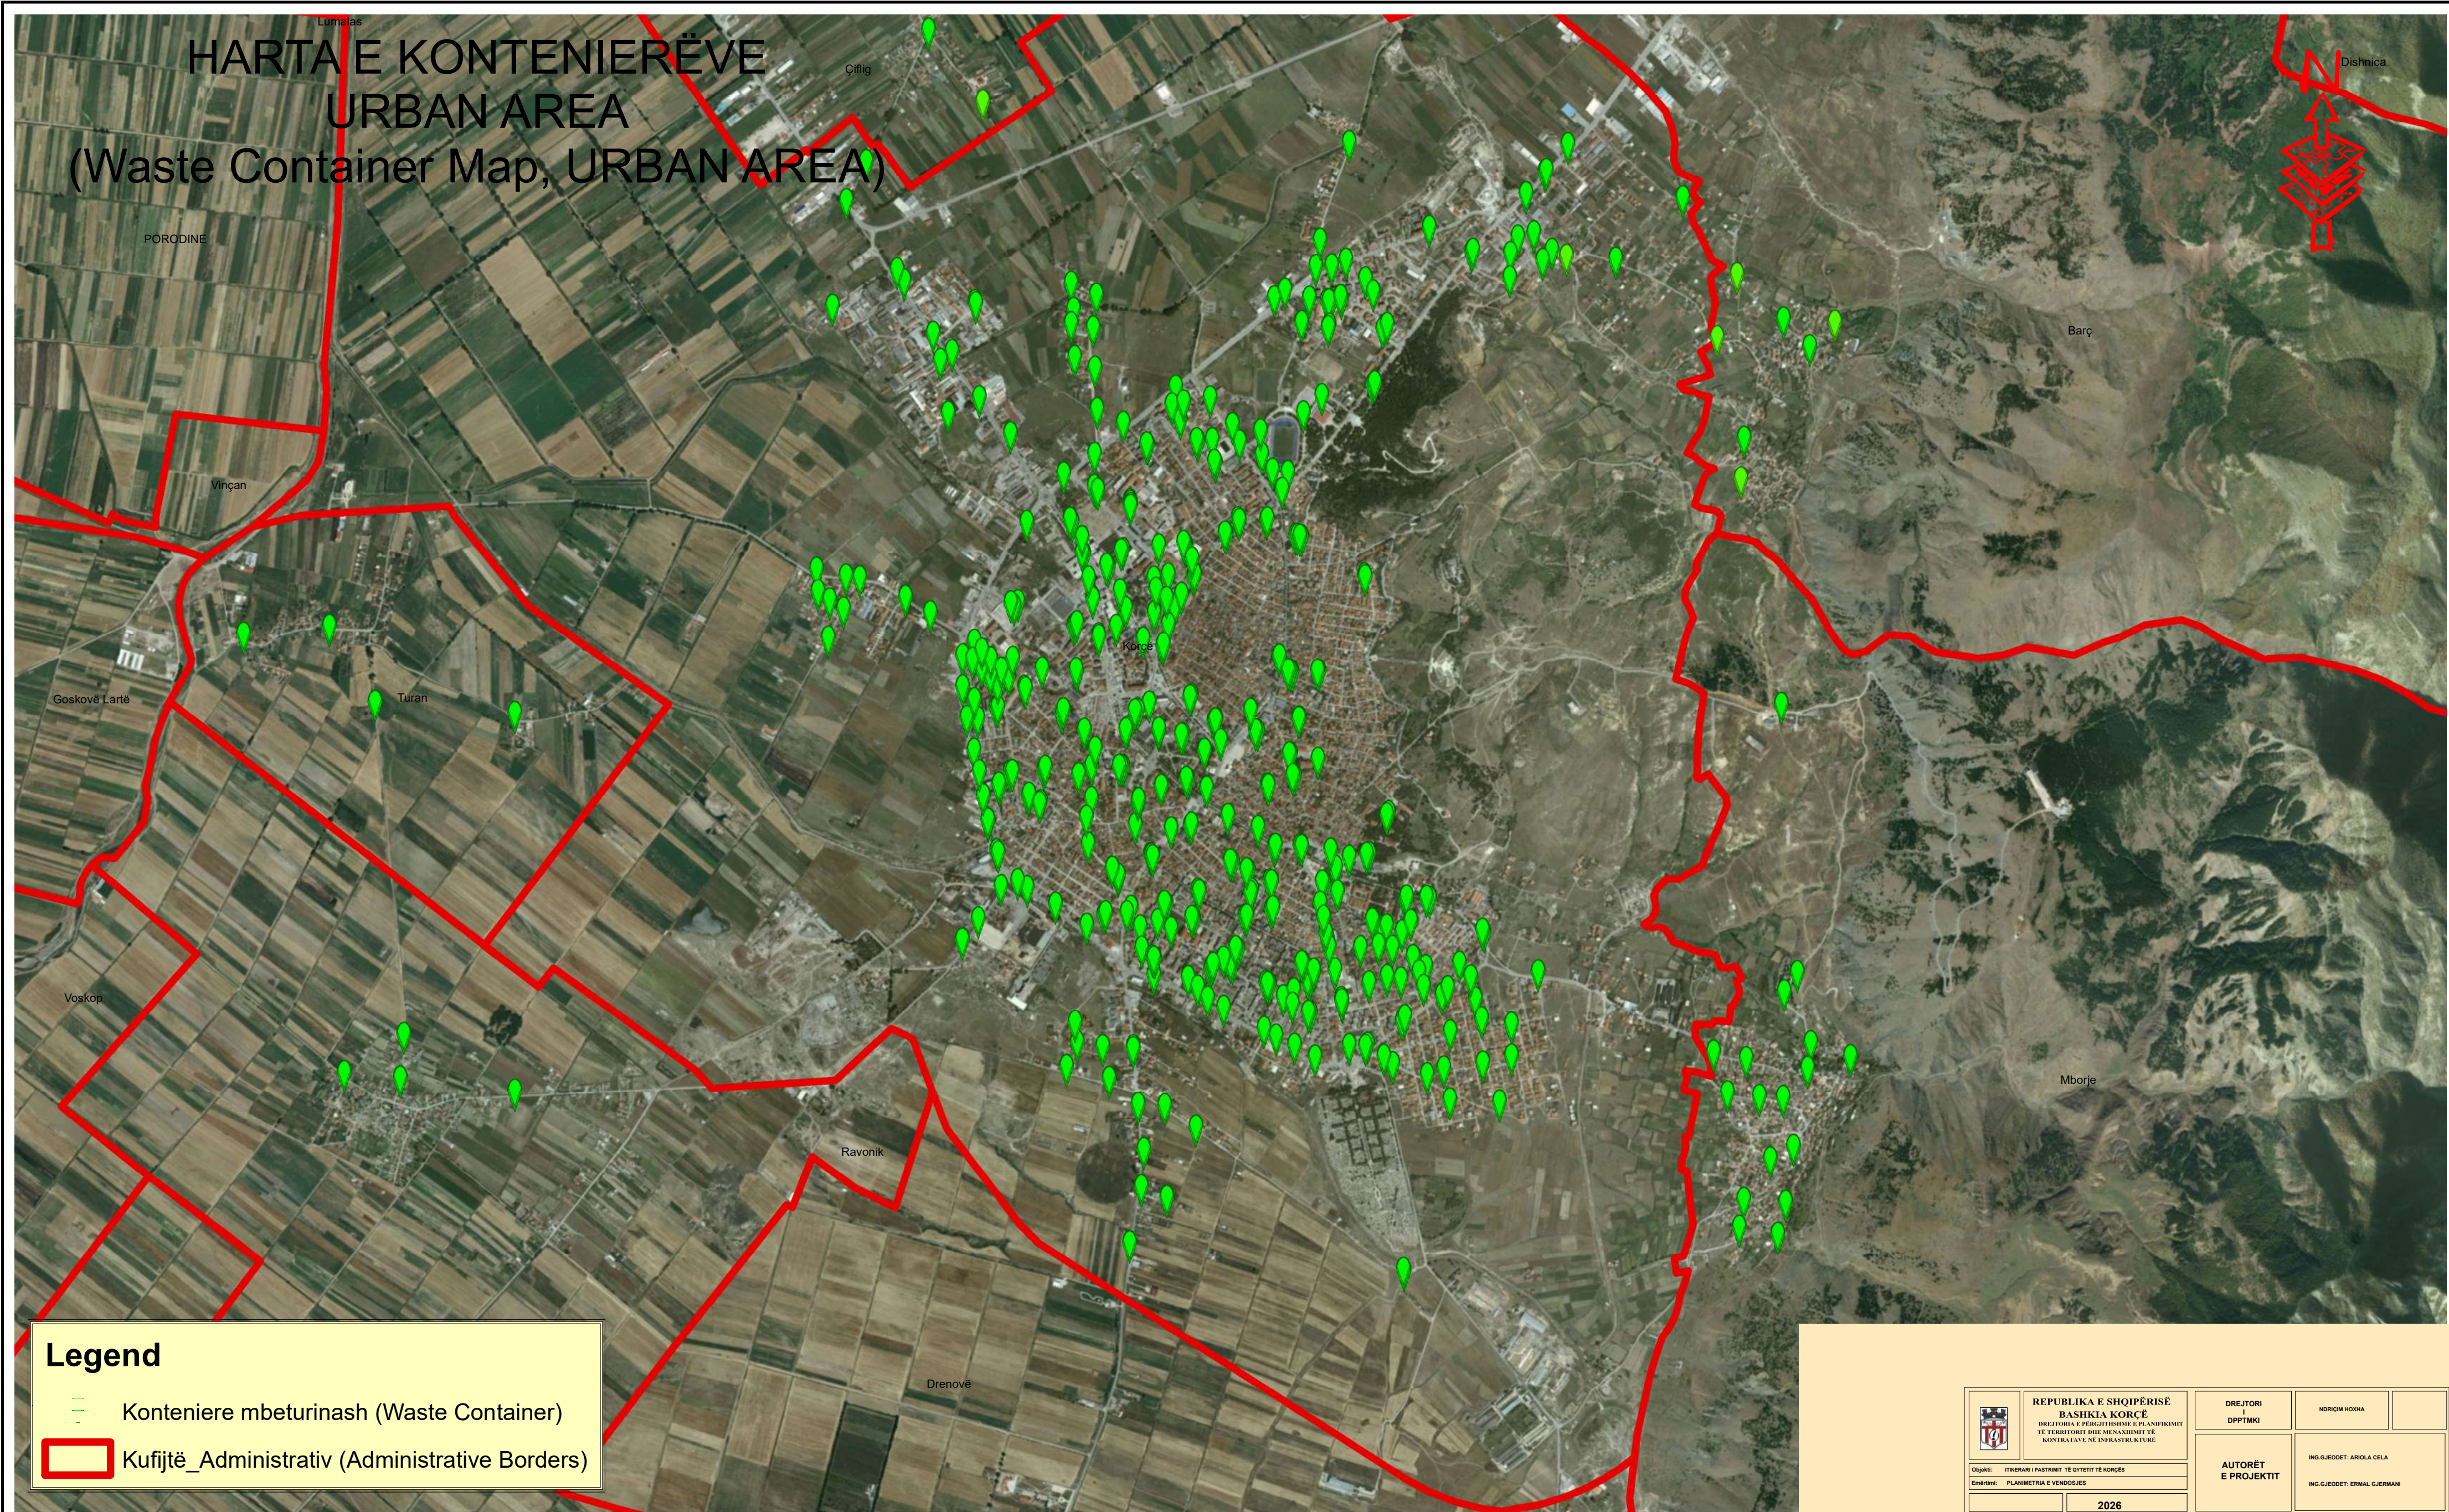

HARTA E KONTENIERËVE URBAN AREA (Waste Container Map, URBAN AREA)

Legend

-  Konteniere mbeturinash (Waste Container)
-  Kufijtë Administrativ (Administrative Borders)

 REPUBLIKA E SHQIPËRISE BASHKIA KORÇË DIREKTORIA E PËRÇITIMIT E PLANIFIKIMIT TE TERRITORTIT DHE MENASHIMIT TE KONTRATAVE NE INFRASTRUKTURE	DREJTORI DPPTMKI	NDRICIM HODHA
	ING. GJEDDET: ANOLA CELA ING. GJEDDET: ERMAL GJERMANI	
Objekti: ITINERARI I PASTRIMIT TE QYTETIT TE KORÇES Emërtimi: PLANIMETRIA E VENDOSJES	2026	