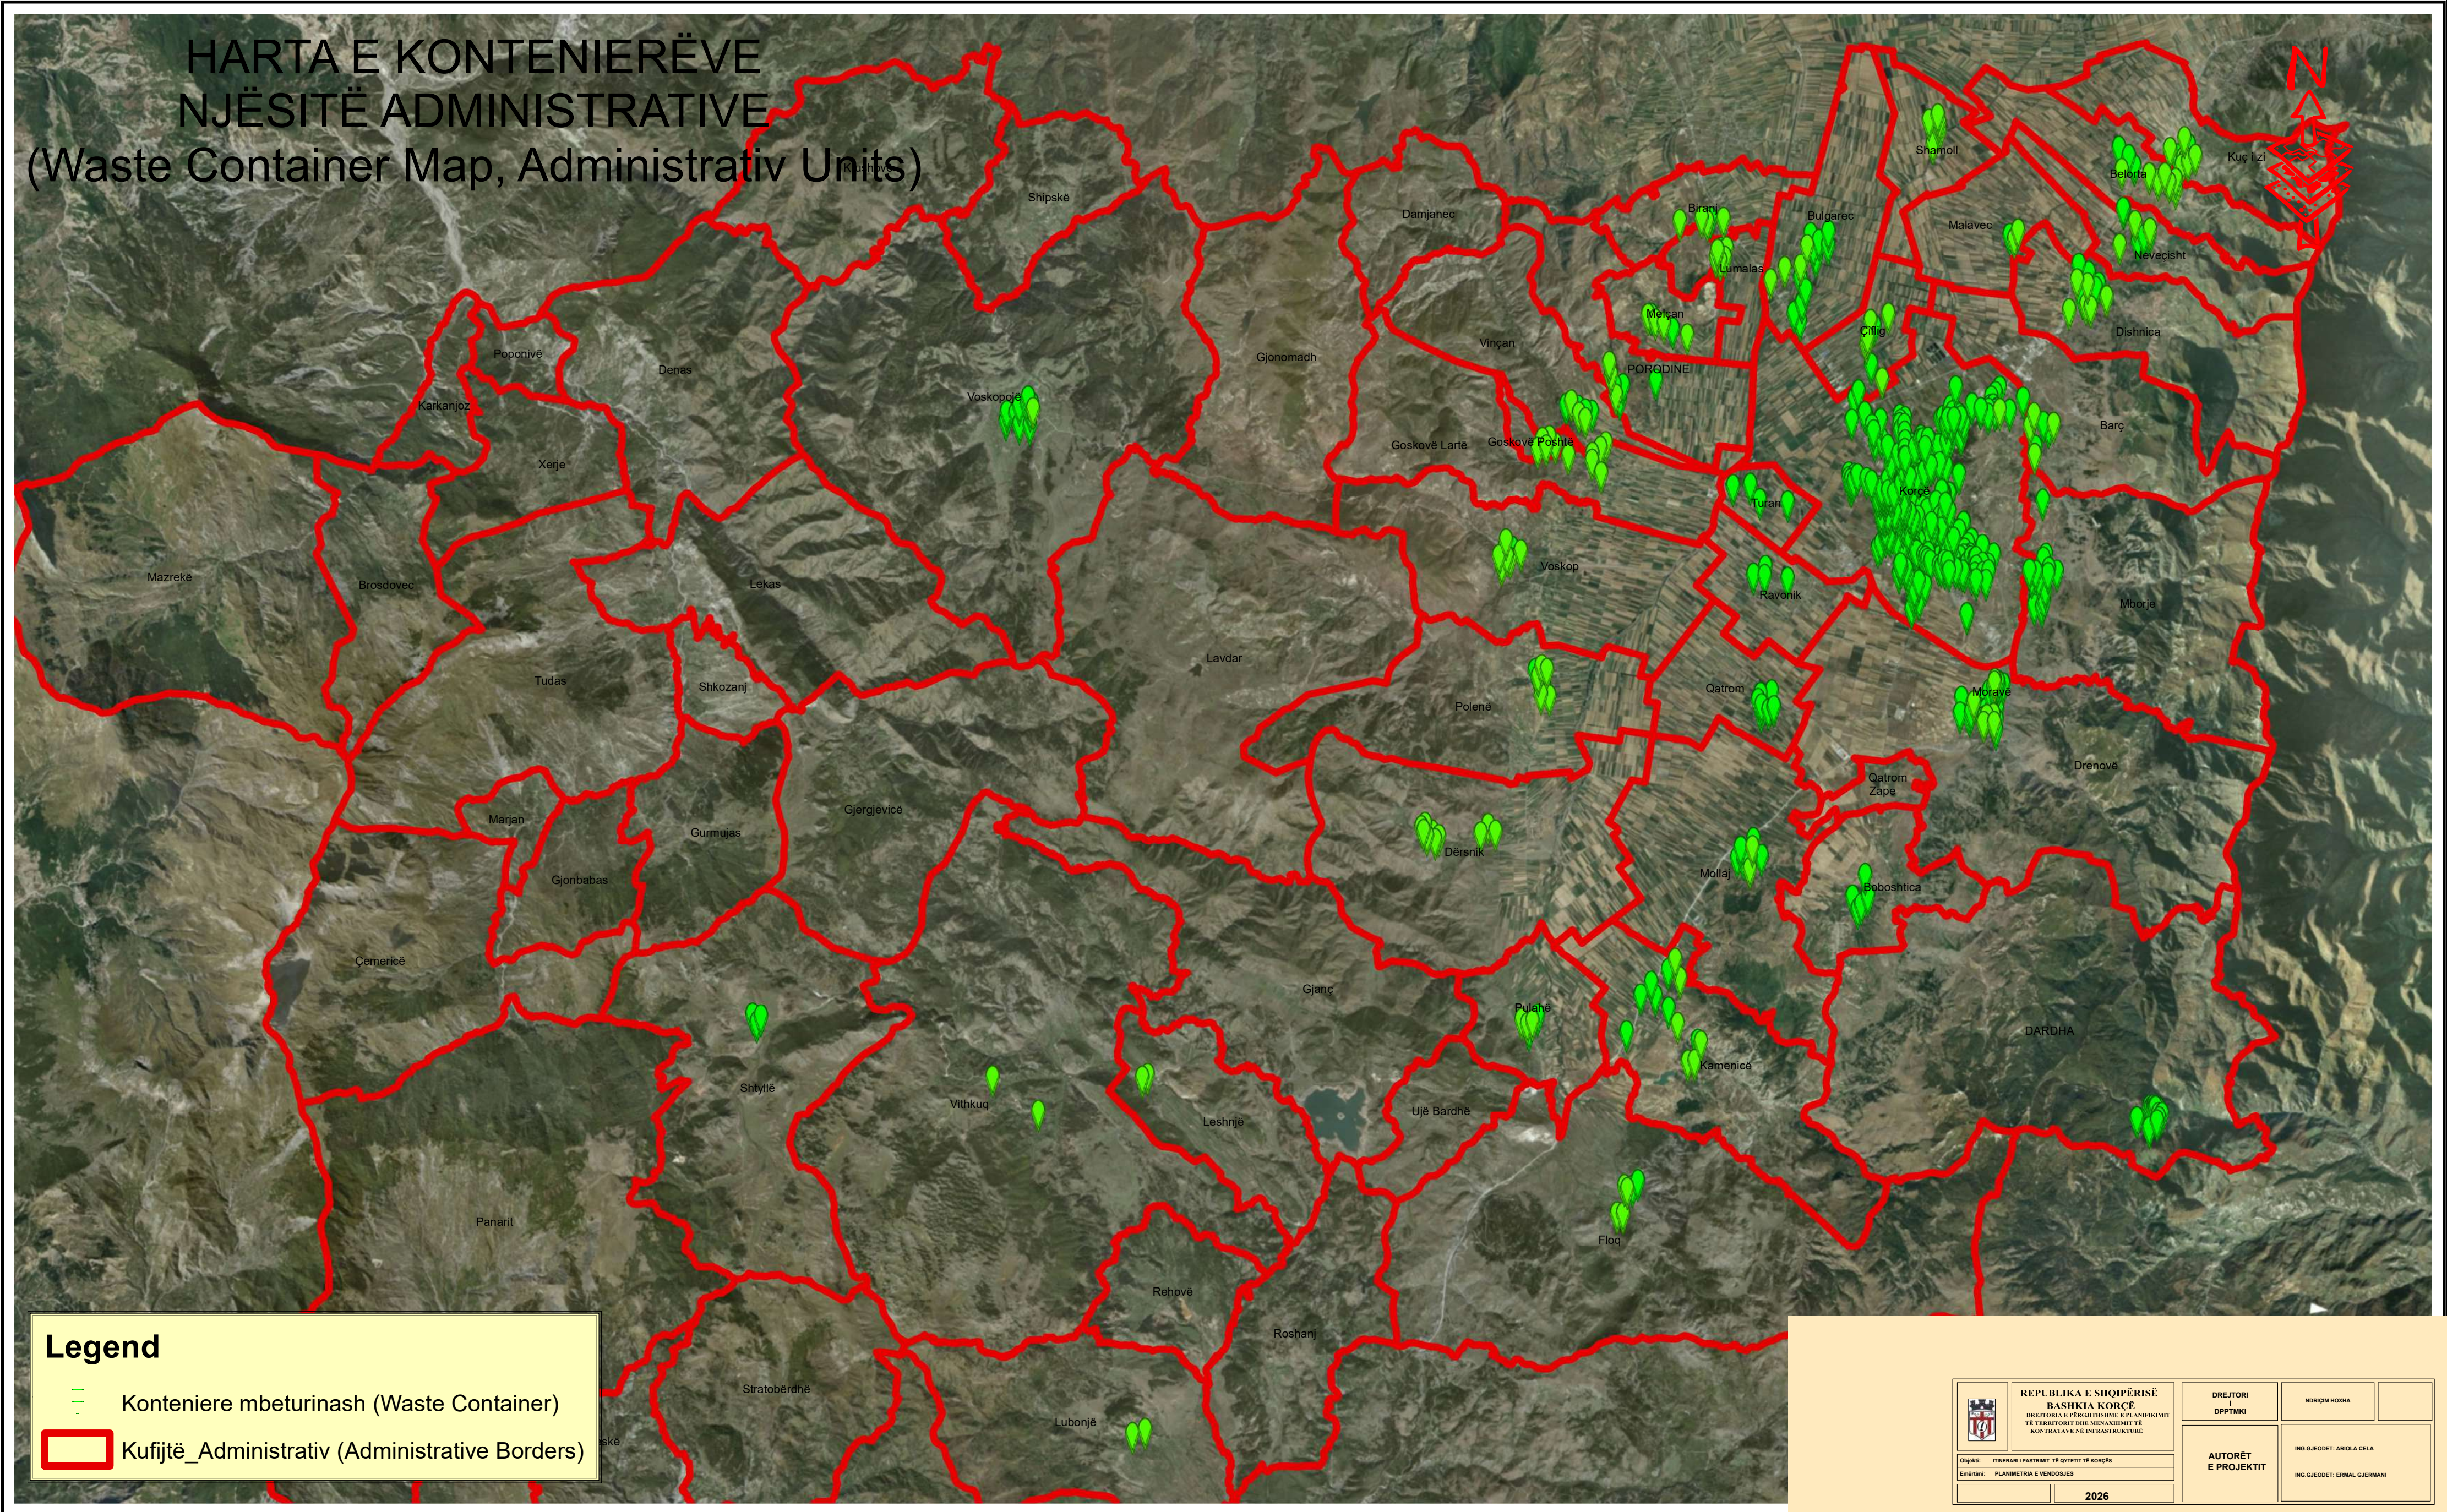

# HARTA E KONTENIERËVE NJËSITË ADMINISTRATIVE (Waste Container Map, Administrative Units)

**Legend**

- Konteniere mbeturinash (Waste Container)
- Kufijtë Administrativ (Administrative Borders)

	<b>REPUBLIKA E SHQIPËRISË</b> <b>BASHKIA KORÇË</b> DREKTORIA E PËRGJITHSHMË E PLANIFIKIMIT TË TERRITORIT DHE MENAXHIMIT TË KONTRATAVE NË INFRASTRUKTURË	<b>DREJTORI</b> DPPTMKI	NDIQIM HODHA
	Objekti: ITINERARI I PASTRIMIT TË QYTETIT TË KORÇËS Emërtimi: PLANIMETRIA E VENDOSJES	<b>AUTORËT E PROJEKTTIT</b>	ING. GJEDDET: ANOLA CELA ING. GJEDDET: ERMAL GJERMANI
<b>2026</b>			