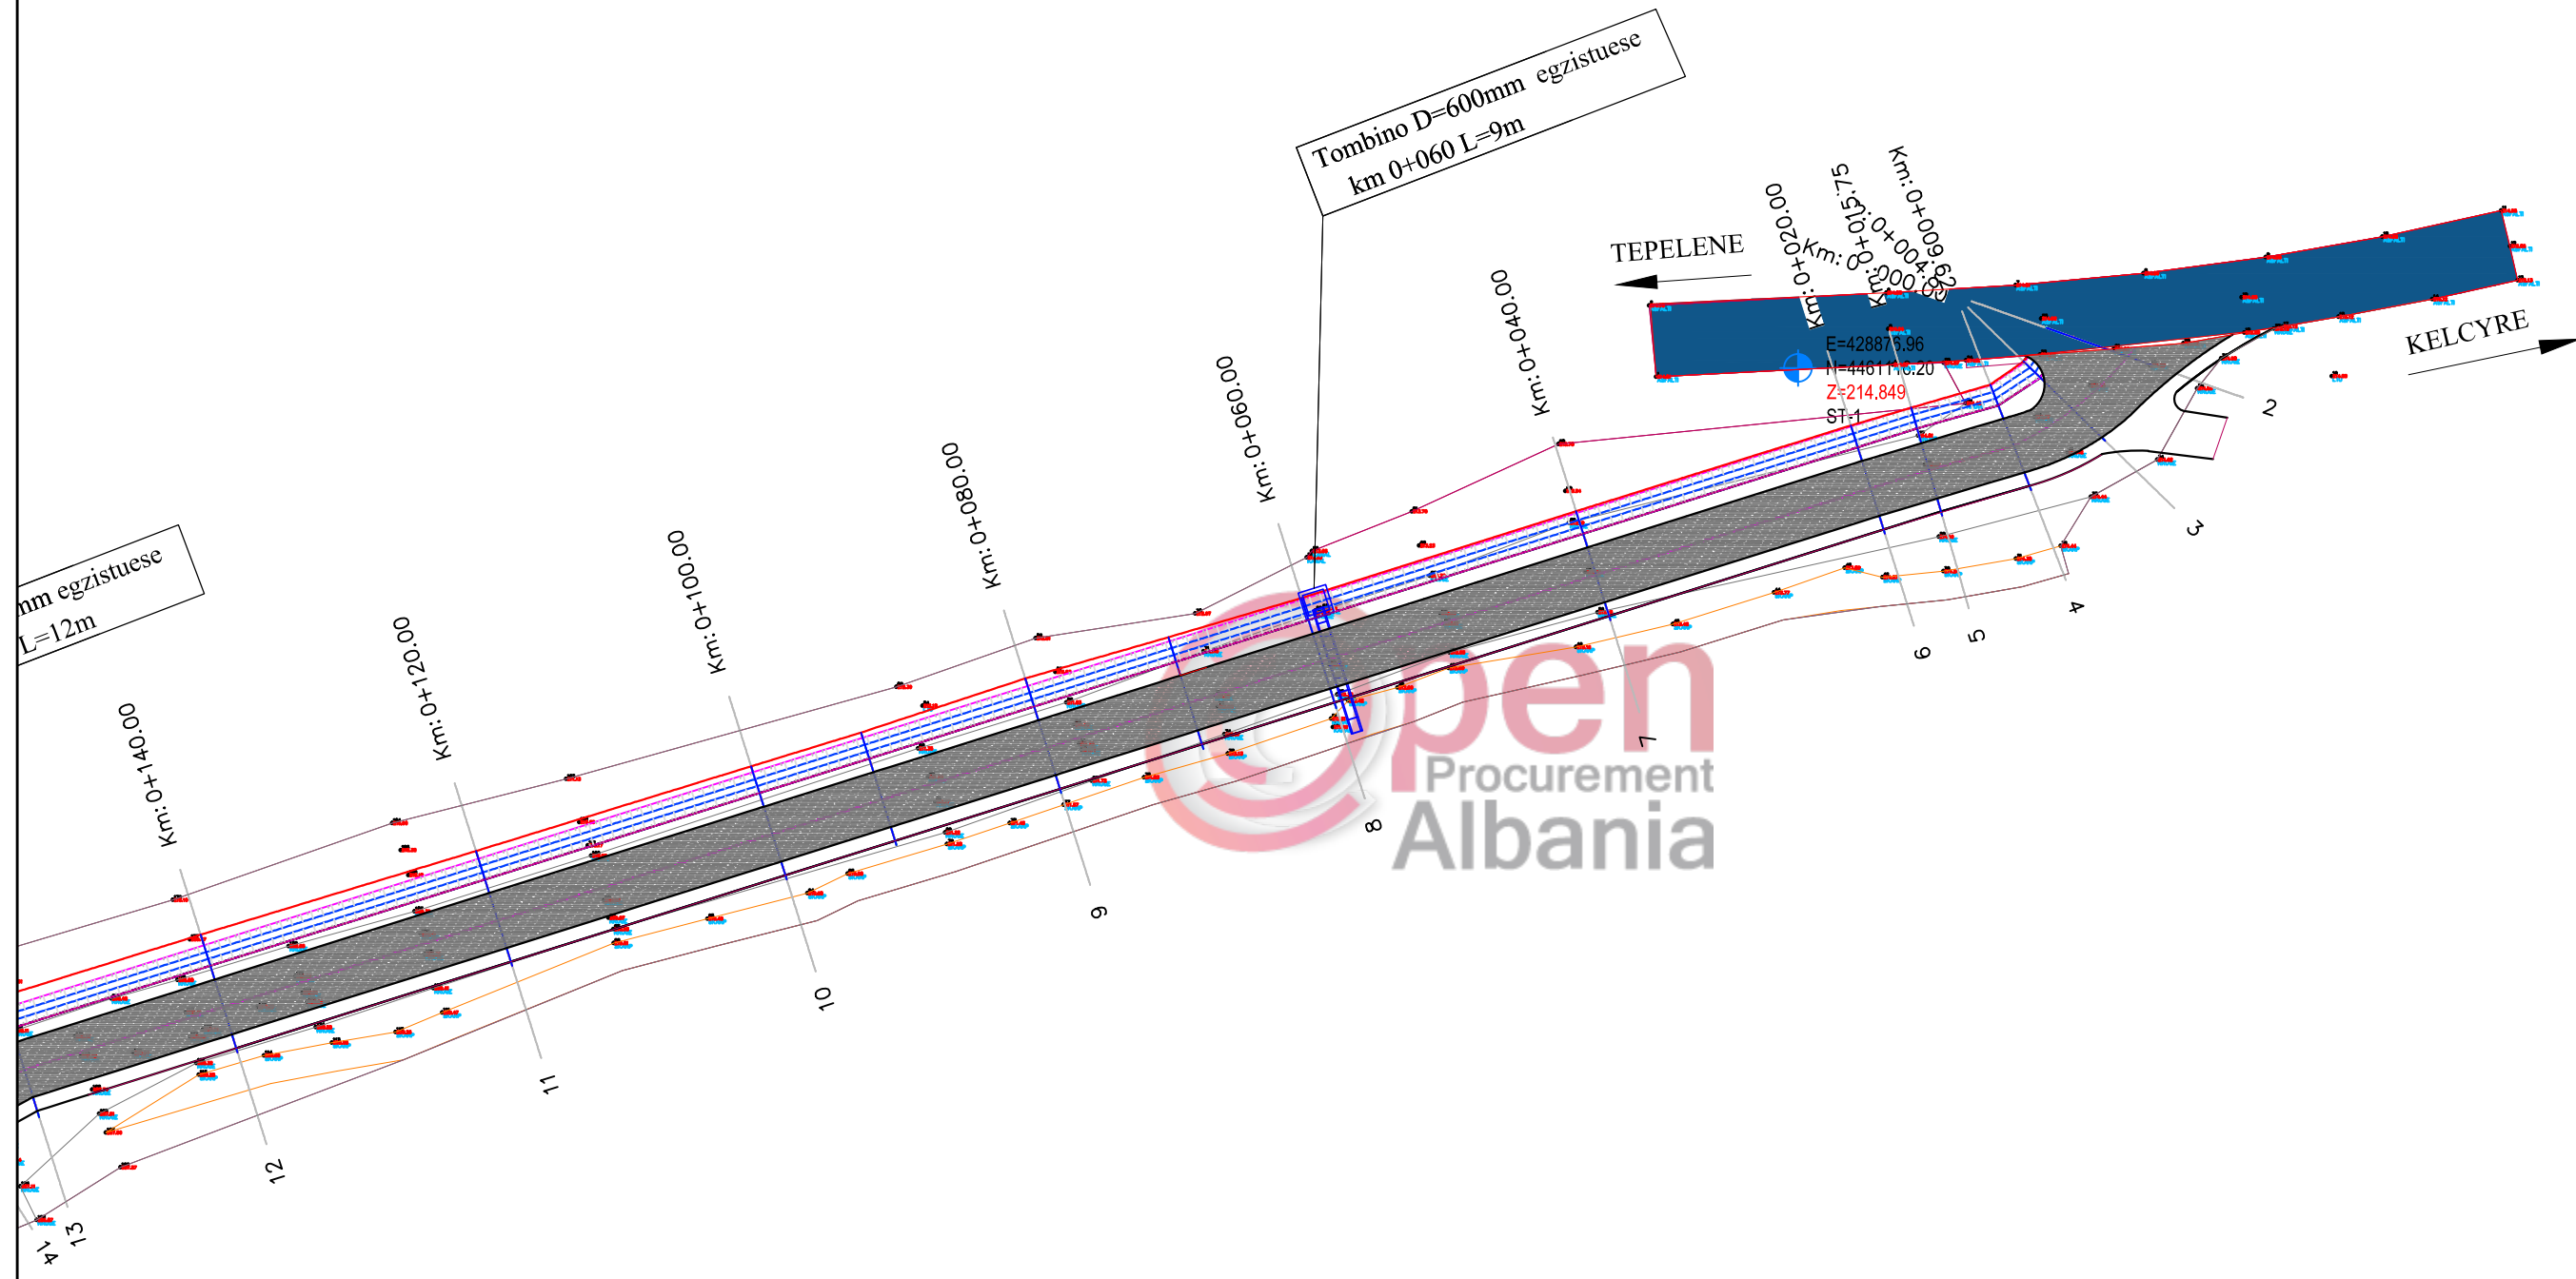

PLANIMETRIA E RRUGES

REPUBLIKA E SHQIPERISE BASHKIA KËLCYRË	PROJEKT-ZBATIMI "Rikonstruksion i rrugës Kryqëzimi Gryka e Këlcyrës-Ura Gryka e Këlcyrës"	PROJEKTUES		PLANIMETRIA E RRUGES	SHKALLA 1:1000	Nr Vizatimit 1
---	--	------------	--	----------------------	-------------------	-------------------