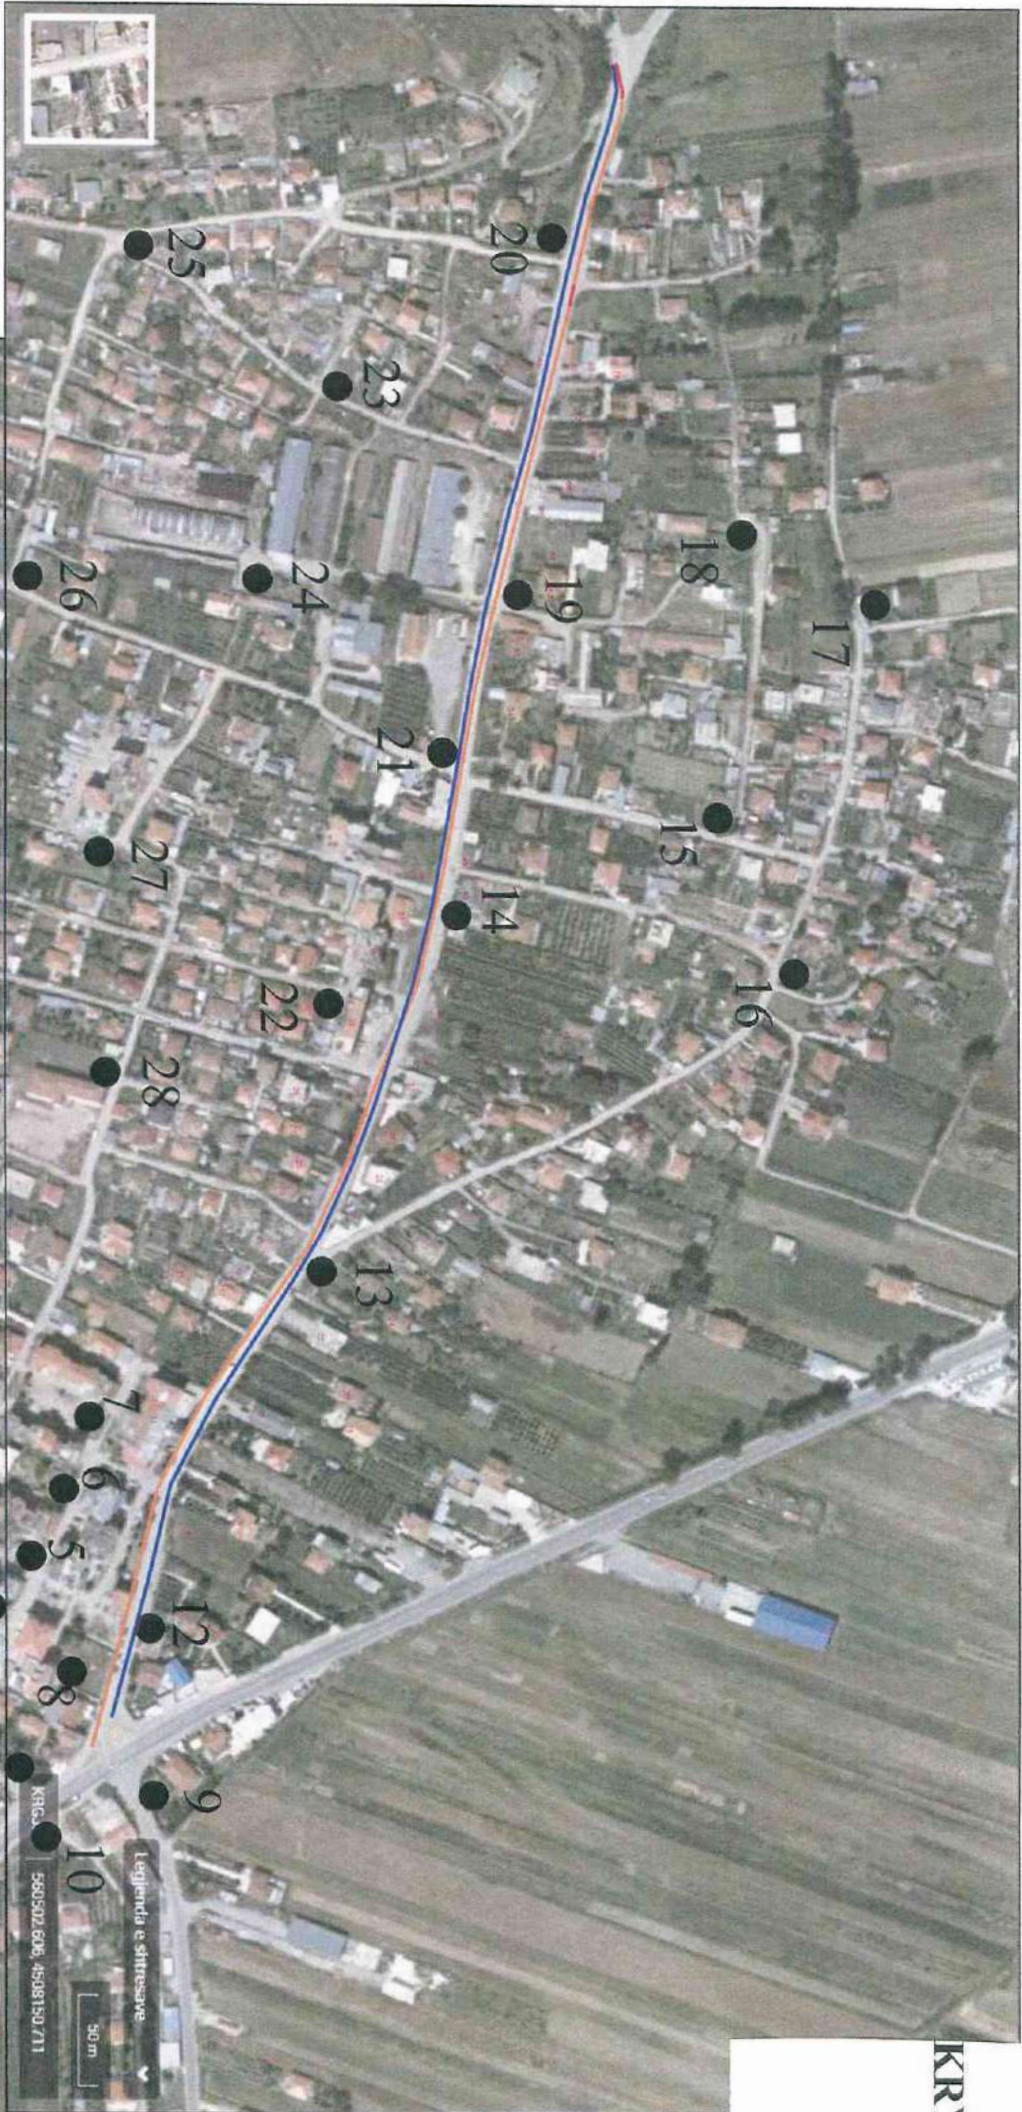

MIRATOHET
KRYETARI I BASHKISE
MALIQ
GËZIM TOPÇIU

LEGJENDA

RRUGE QE DO LAHEN **12250 m²**

KONTERNJER 29 m²

RRUGE QE DO FSHIHEN 16250 m²

SIPERFAQE GJELBER 0m²

Per D.P.K.ZHT	Spe. F.RAKIPLARI	
Per Nj. A.Libonik	ADM.B.BESHIRI	<i>[Signature]</i>

29