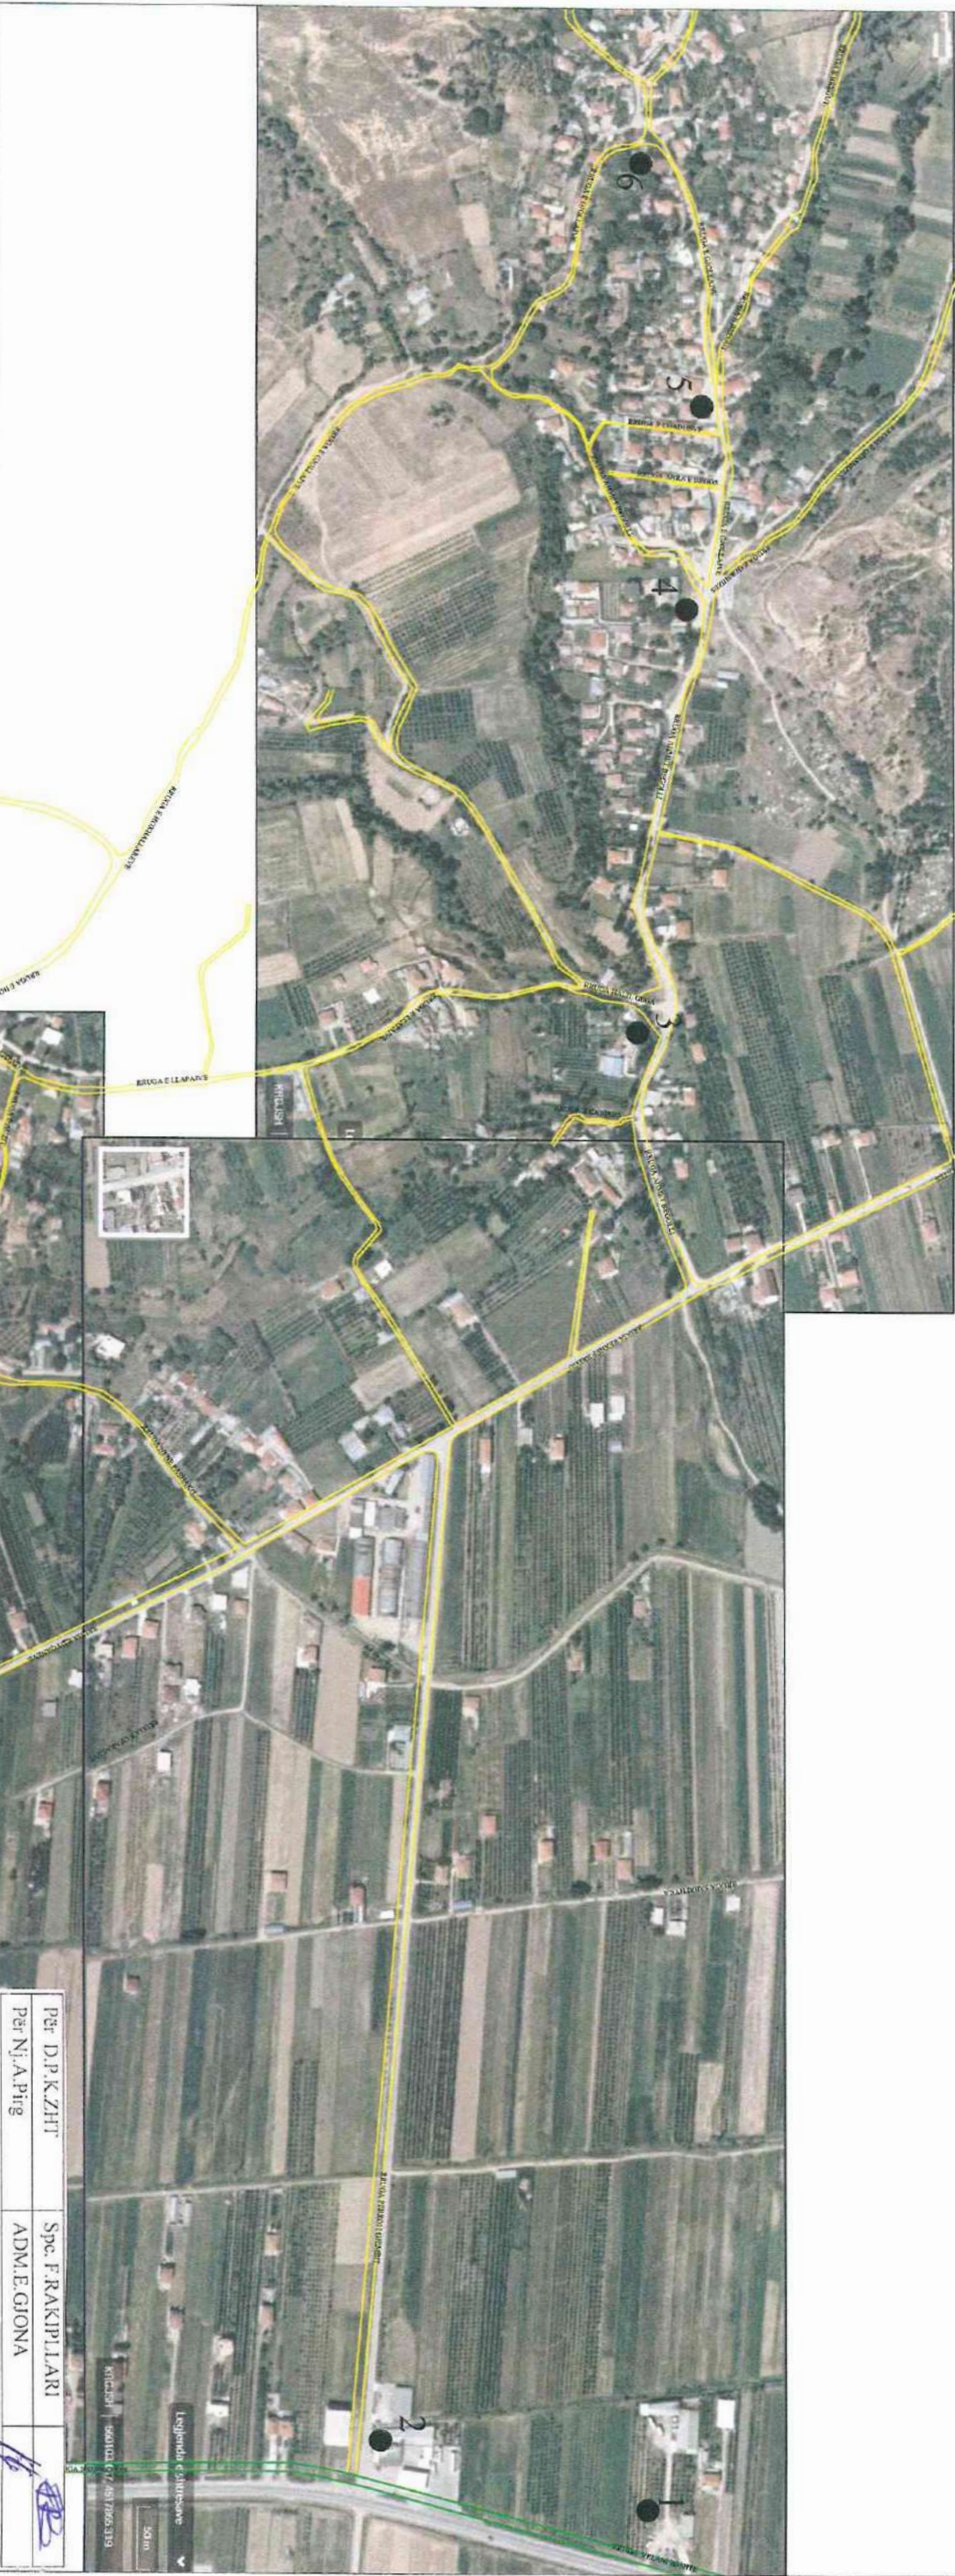

Legjenda e shtrësuar

50 m

KRGLISH | RRUGA E LUMIT | 6515724.449

LEGJENDA

	RRUGE QË DO LAHEN 0 m ²
	KONTERNIER 6 COP
	RRUGE QË DO FSHIHEN 0 m ²
	SIPERFAQE GJELBER 0 m ²

LEMINOT

MIRATOHEFT
KRYETARI I BASHKISE
MALIQ
GËZIM TOPÇIU