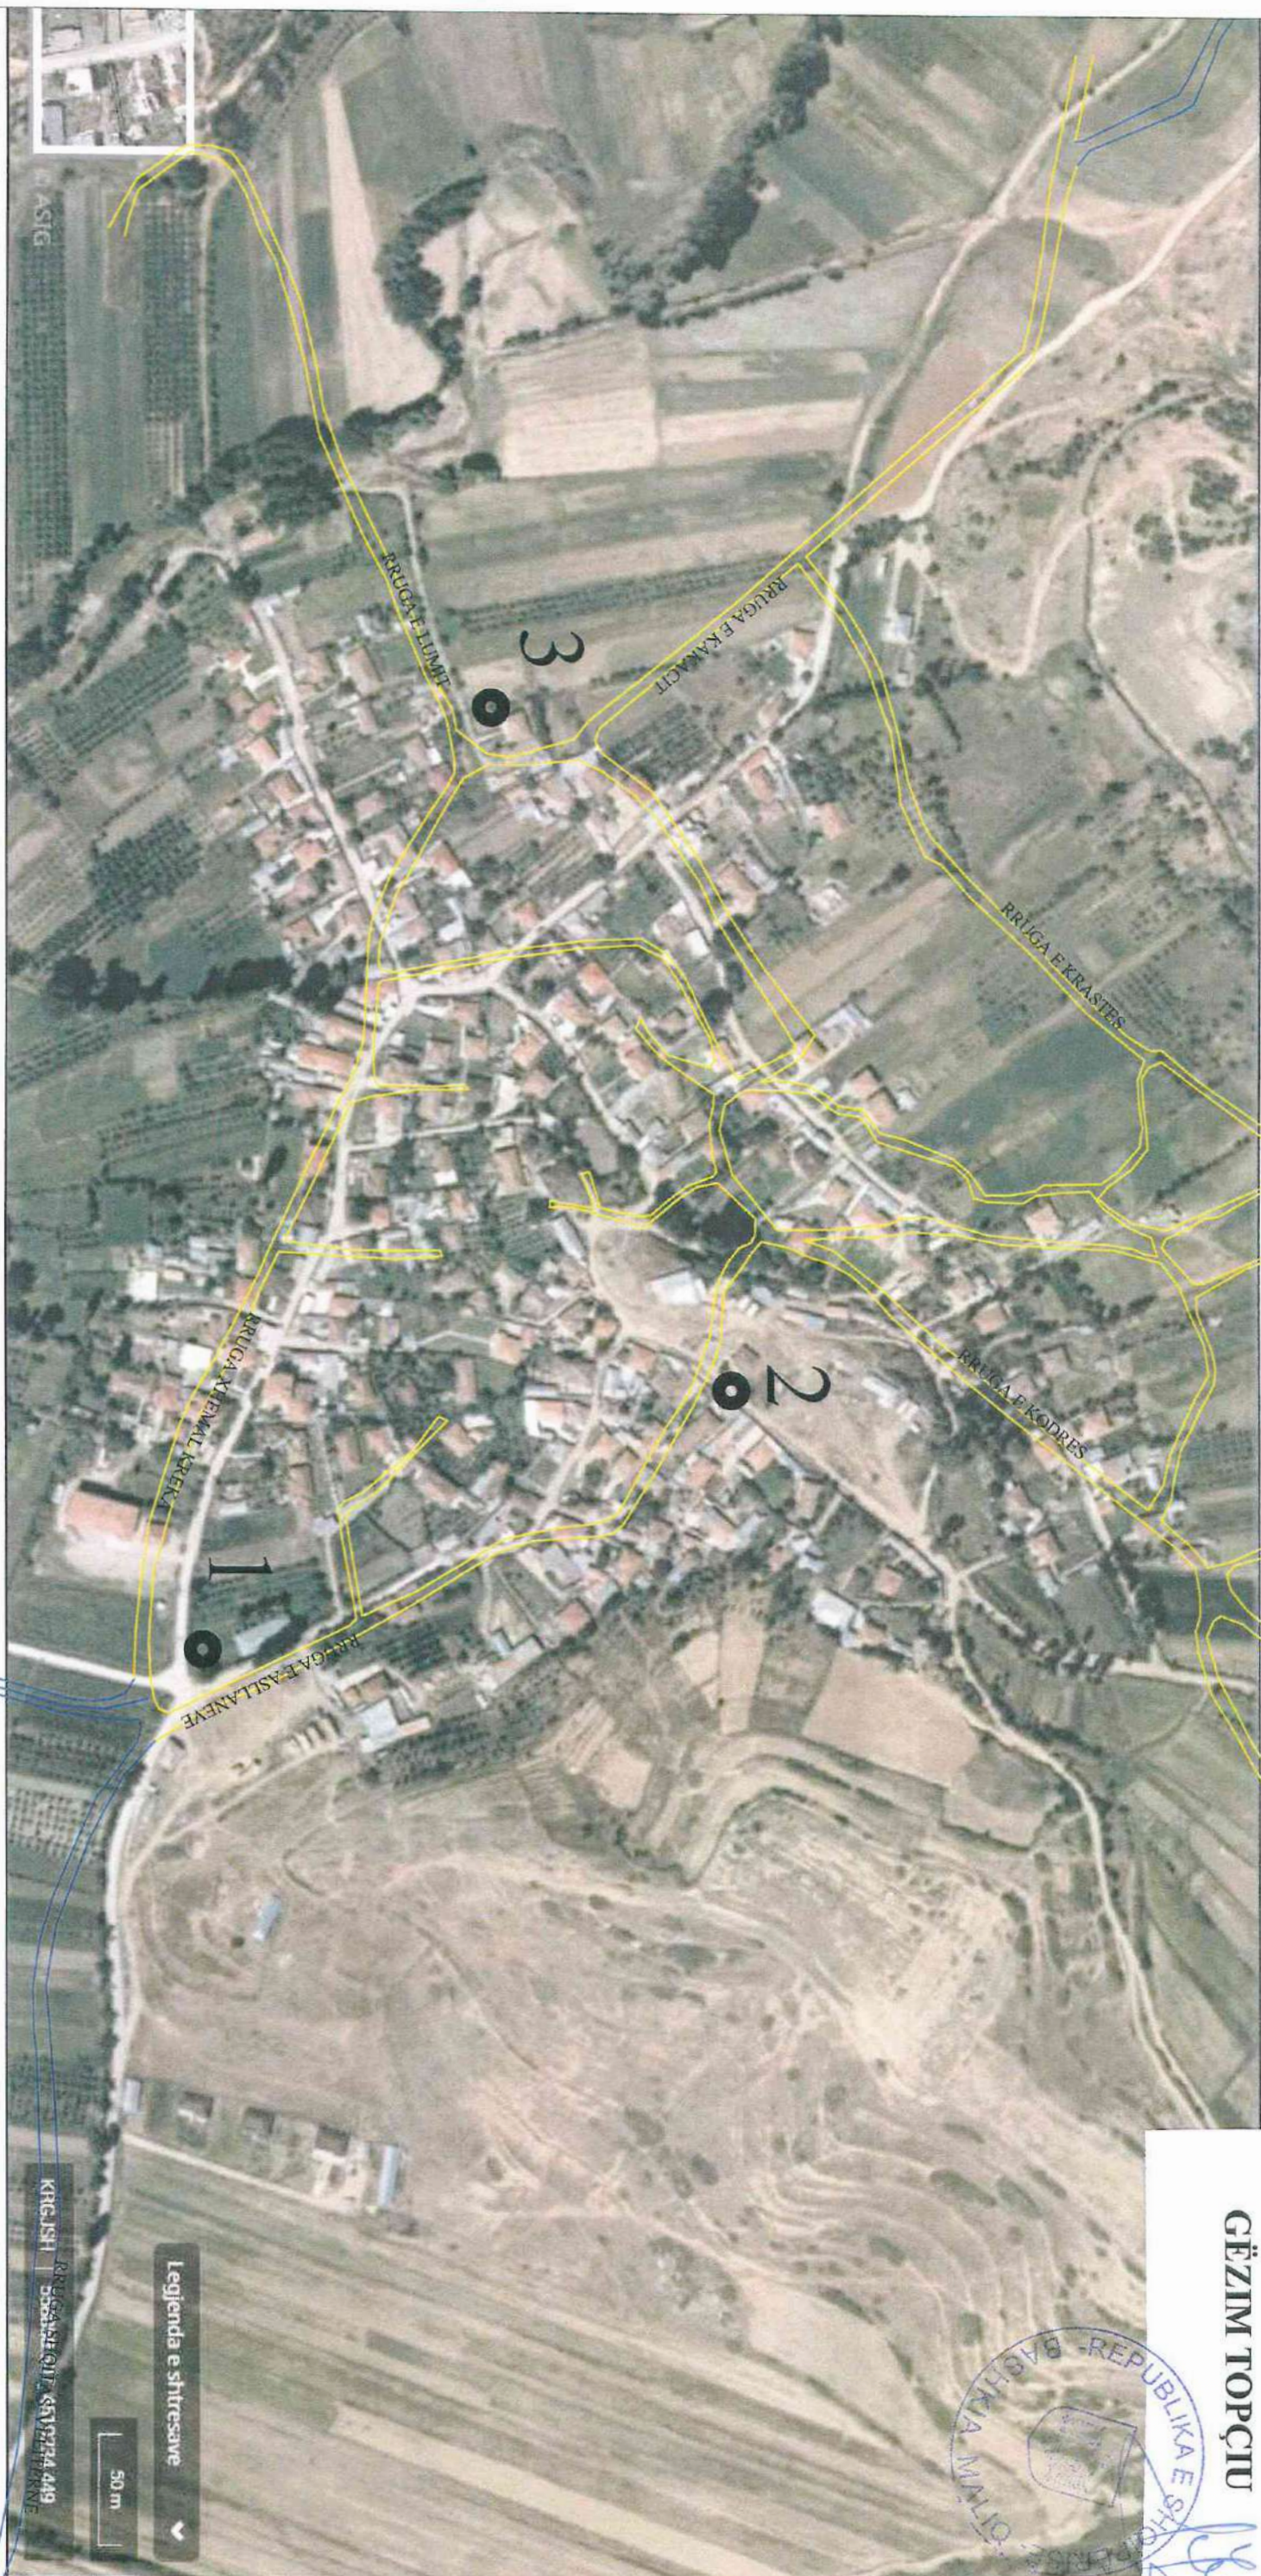

MIRATOHET
KRYETARI I BASHKISE
MALIQ
GJIZIM TOPÇIU

LEGJENDA

	RRUGE QË DO LAHEN 0 m²
	KONTERNIER 3 COP
	RRUGE QË DO FSHIHEN 0 m²
	SIPERFAQË GJELBER 0 m²

Për D.P.K.ZHI	Sp. F. RAKIPLLARI	
Për Nj.A.Pirg	ADM. E GJONA	

Legjenda e shtrësuar

50 m

KRGLISH | RRUGA E LUMIT | 6515724.449