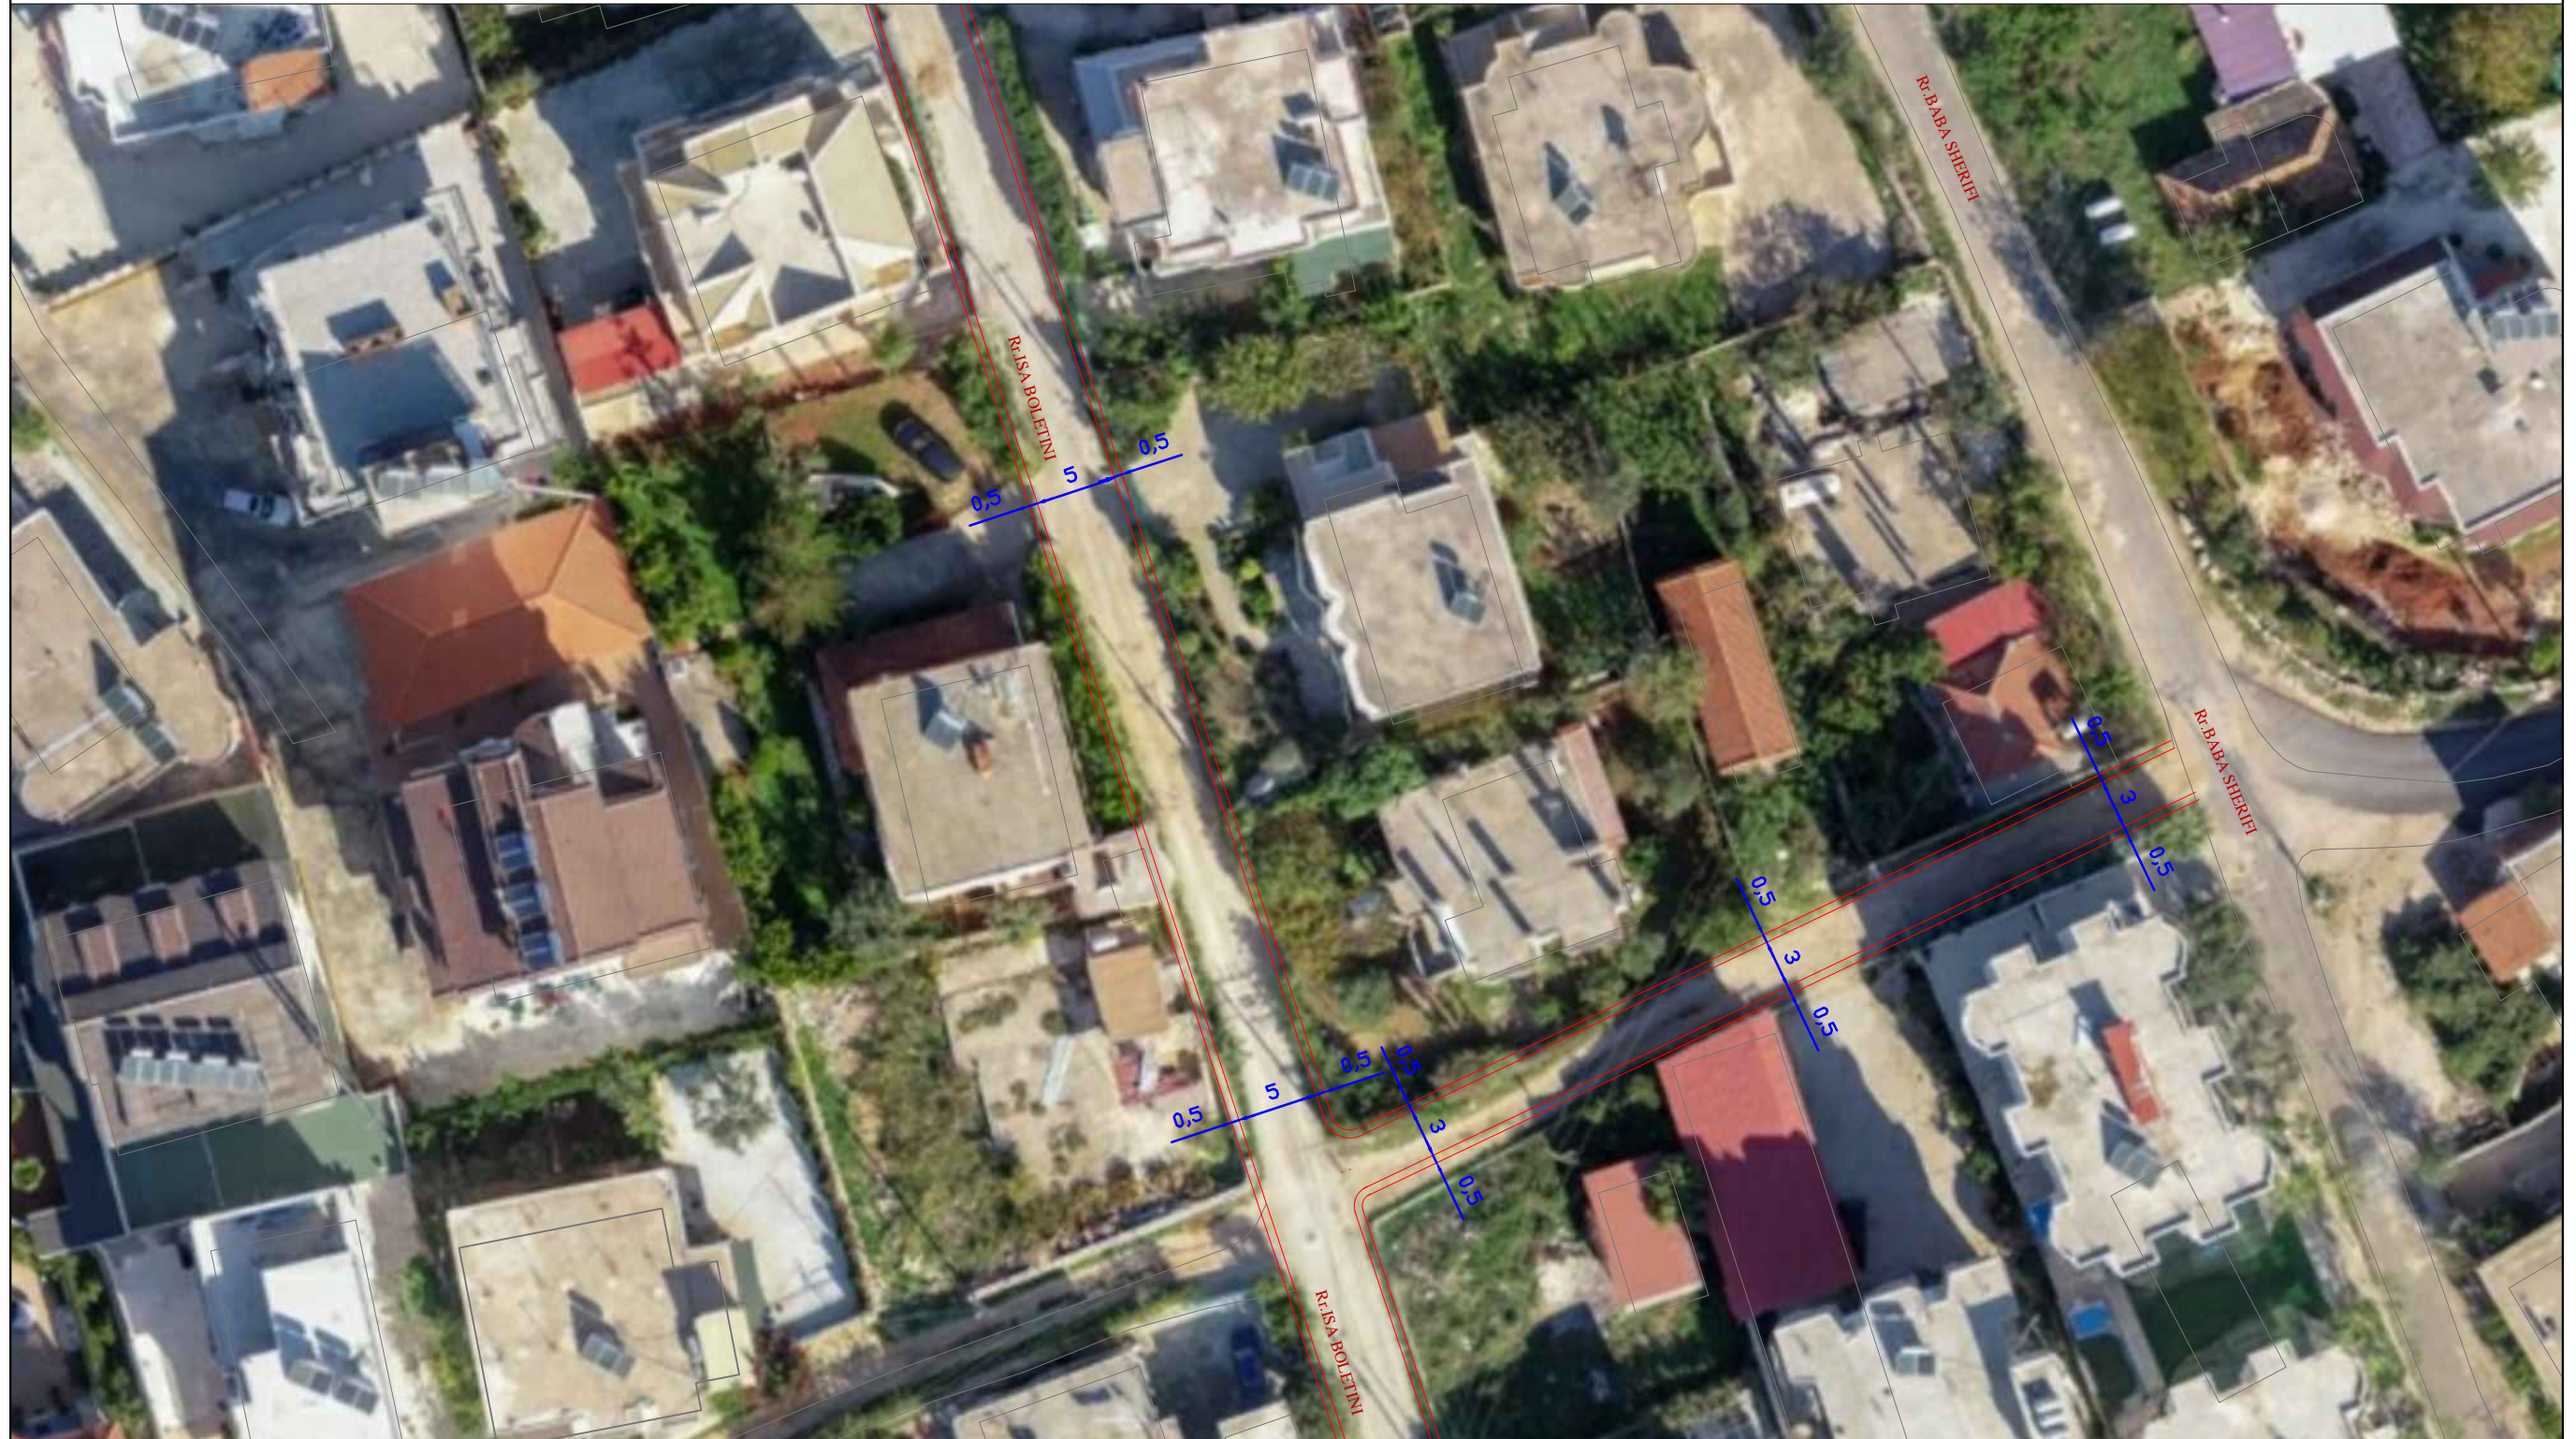

Rikualifikim i rrugeve te brendshme ne Ksamil
``Riza Cerova , Mallakastra , Isa Boletini , Deshmori 5 etj. ``

BASHKIA
SARANDE

OBJEKTI	Rikualifikim i rrugeve te brendshme ne Ksamil ``Riza Cerova , Mallakastra , Isa Boletini , Deshmori 5 etj. ``	PLANIMETRIA E RRUGES
		Projektoi