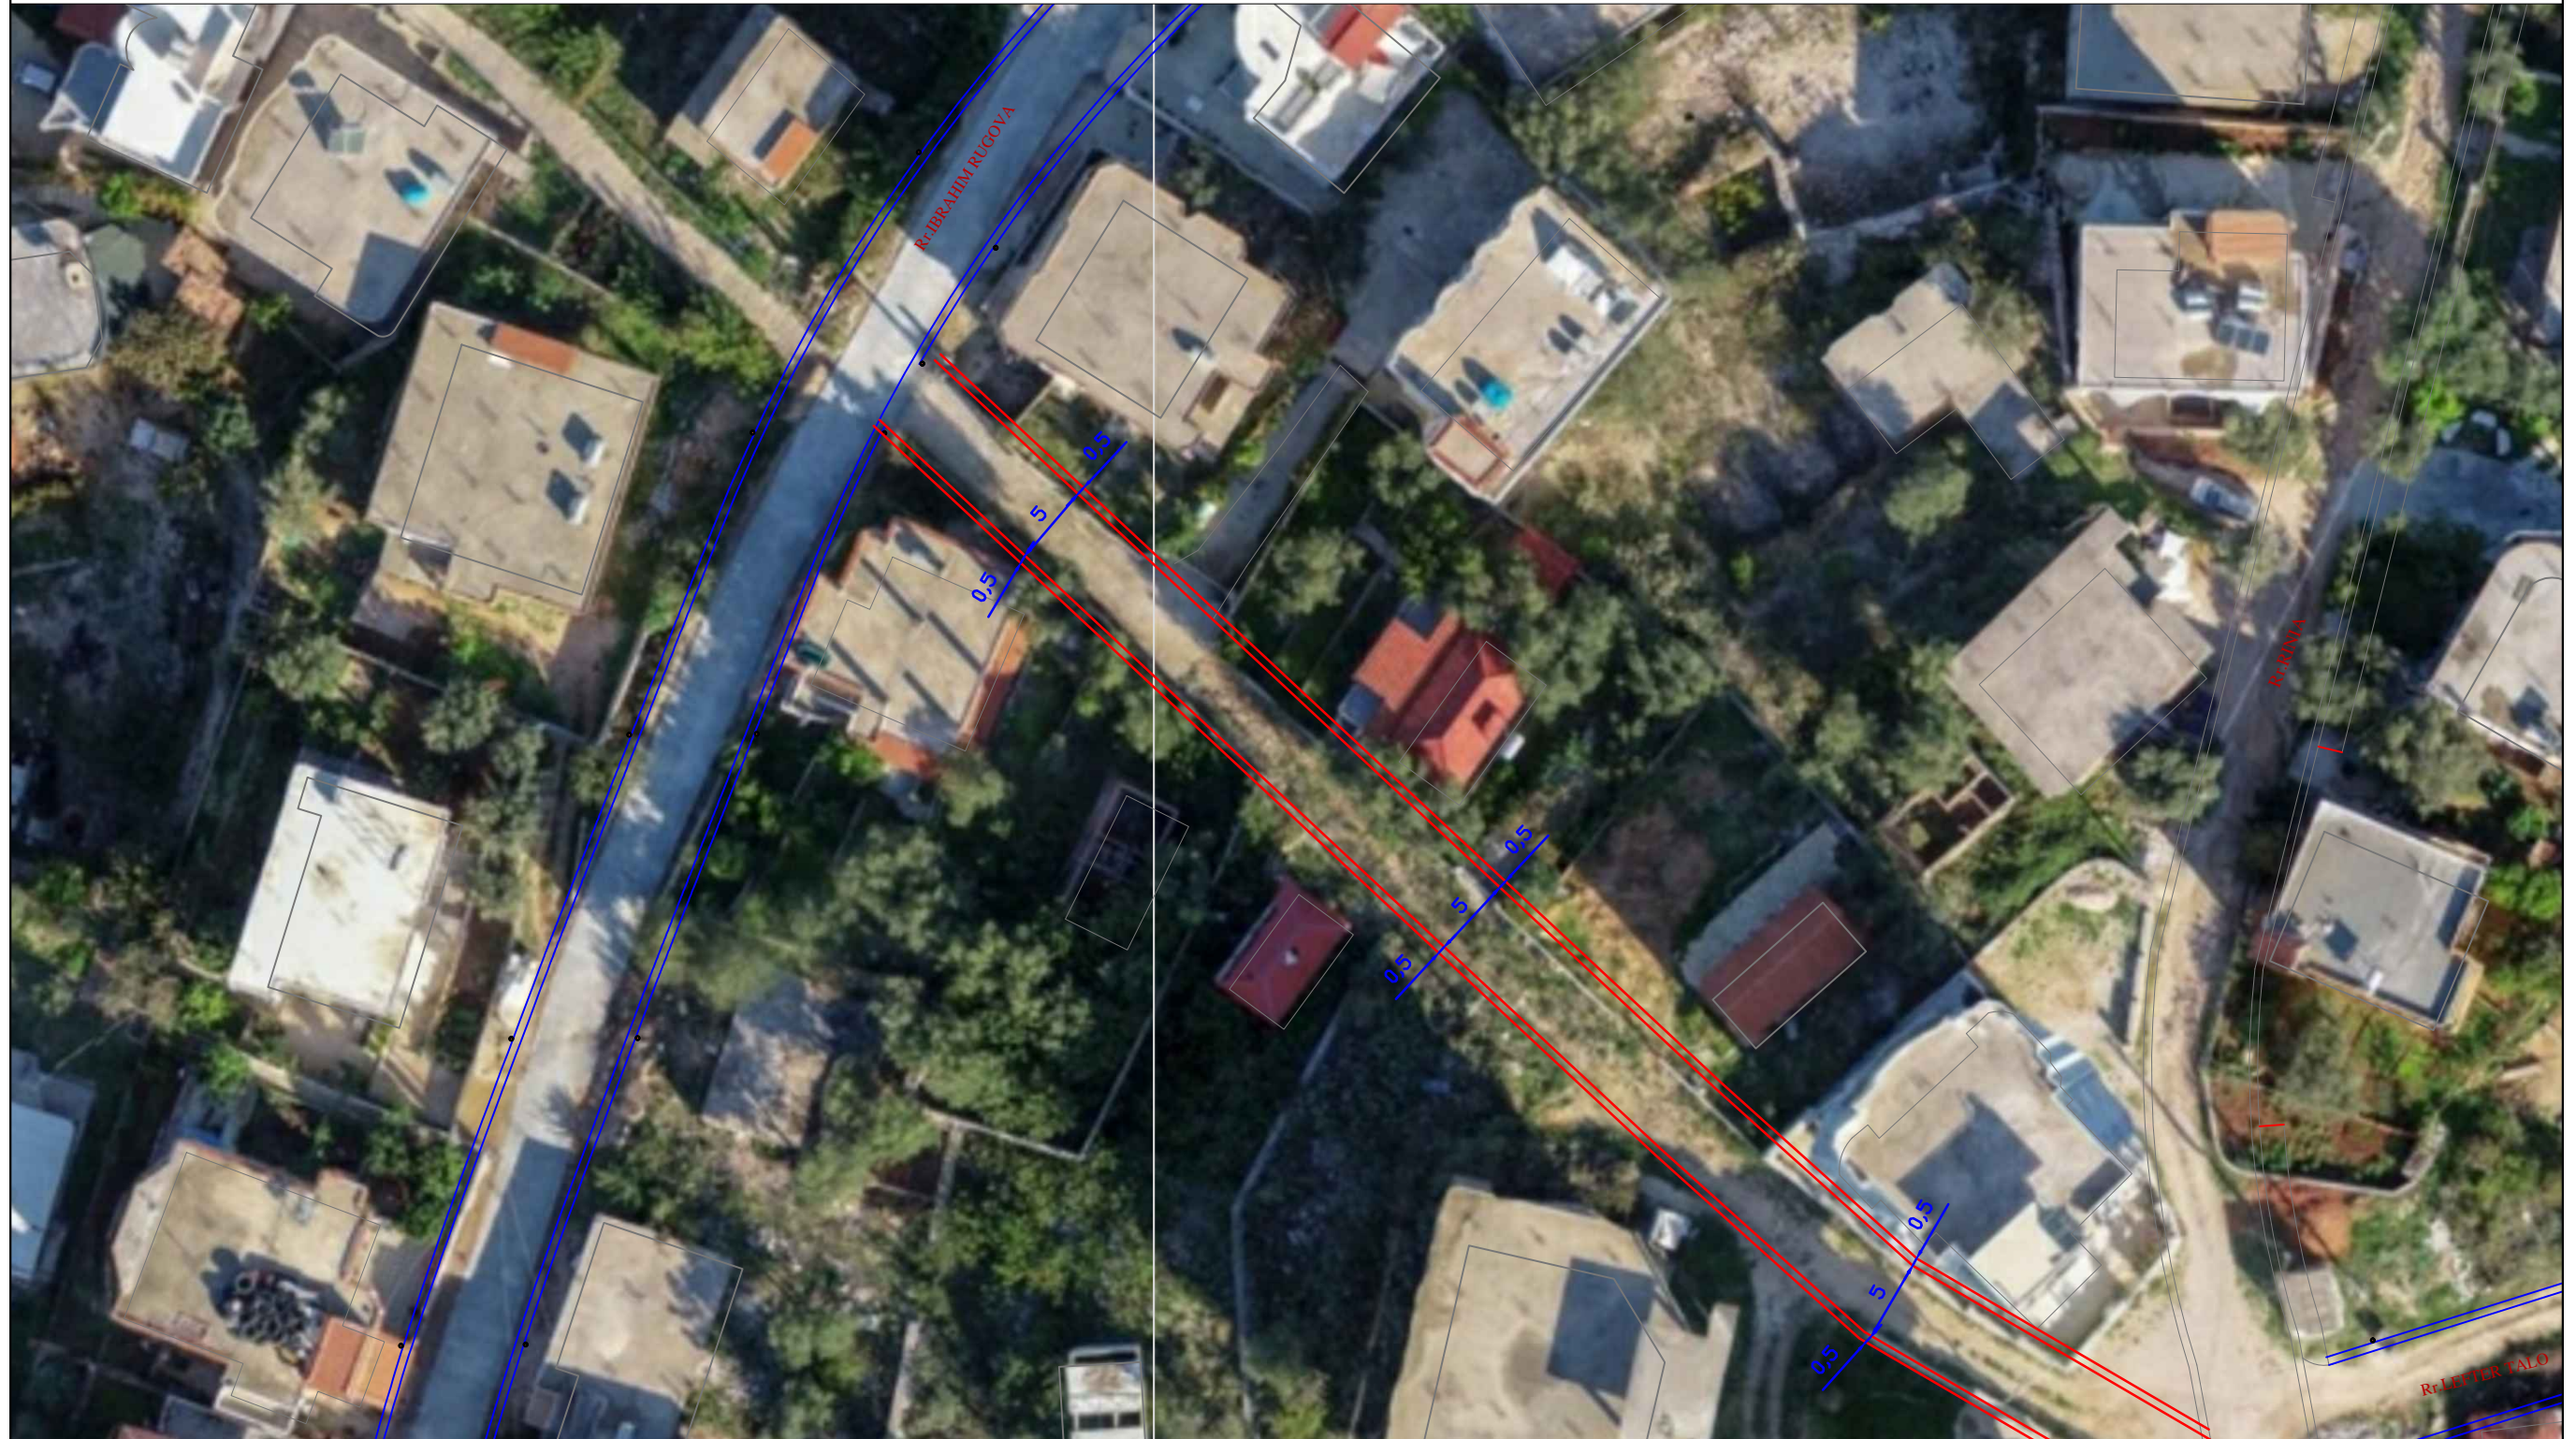

Rikualifikim i rrugeve te brendshme ne Ksamil
``Riza Cerova , Mallakastra , Isa Boletini , Deshmori 5 etj. ``

BASHKIA
SARANDE

OBJEKTI	Rikualifikim i rrugeve te brendshme ne Ksamil ``Riza Cerova , Mallakastra , Isa Boletini , Deshmori 5 etj. ``	PLANIMETRIA E RRUGES	
		Projektoi