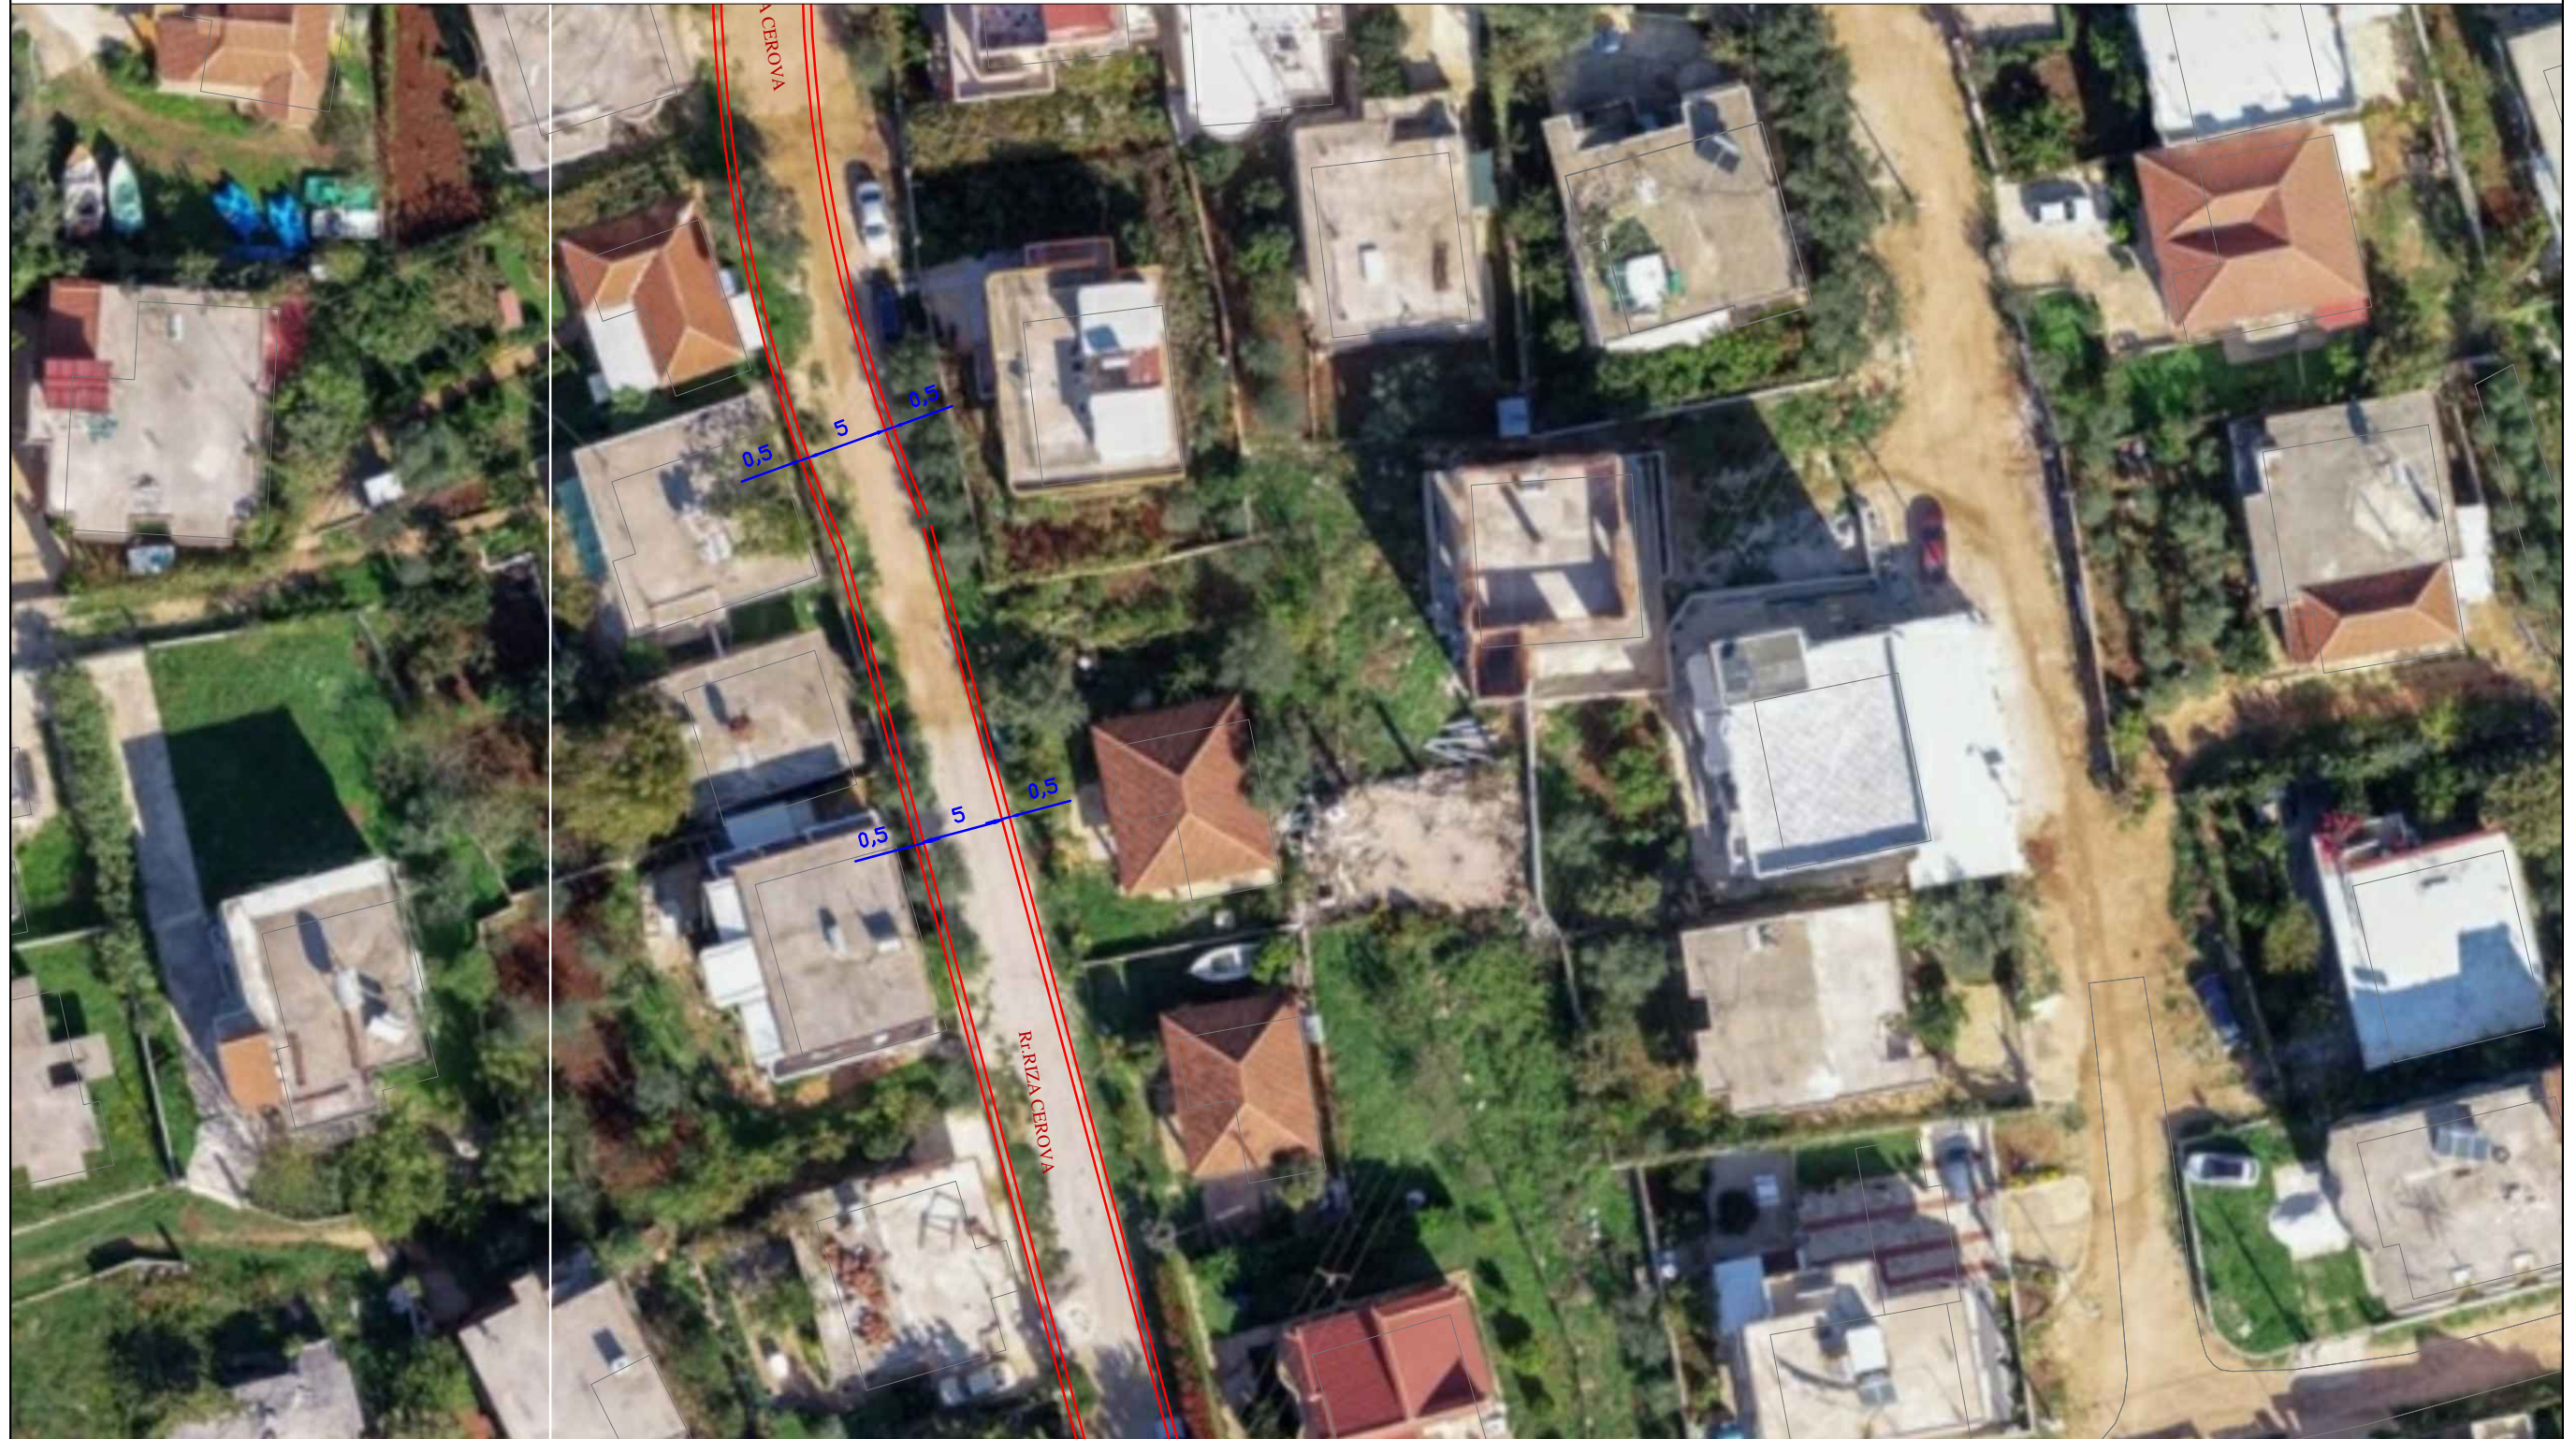

Rikualifikim i rrugeve te brendshme ne Ksamil
``Riza Cerova , Mallakastra , Isa Boletini , Deshmori 5 etj. ``

BASHKIA
SARANDE

OBJEKTI	Rikualifikim i rrugeve te brendshme ne Ksamil ``Riza Cerova , Mallakastra , Isa Boletini , Deshmori 5 etj. ``	PLANIMETRIA E RRUGES	
		Projektoi