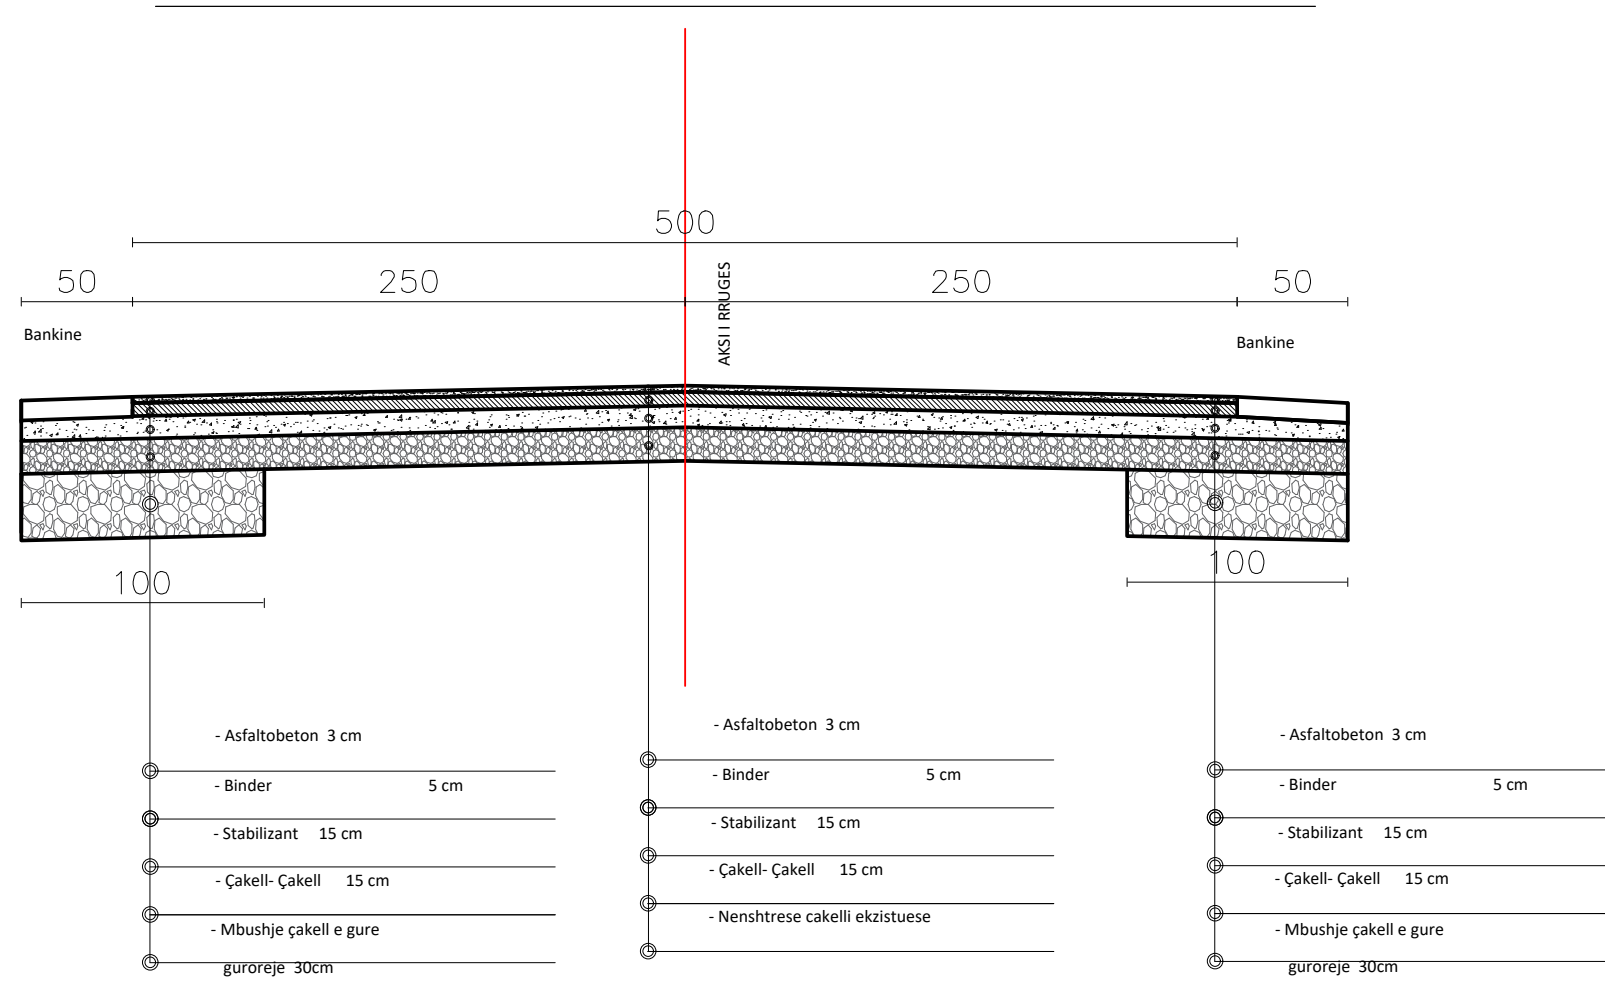

PROFILI TERTHORE

BASHKIA
SARANDE

OBJEKTI	Rikualifikim i rrugeve te brendshme ne Ksamil ``Riza Cerova , Mallakastra , Isa Boletini , Deshmori 5 etj. ``	
	PLANIMETRIA E RRUGES	
	Projektoi