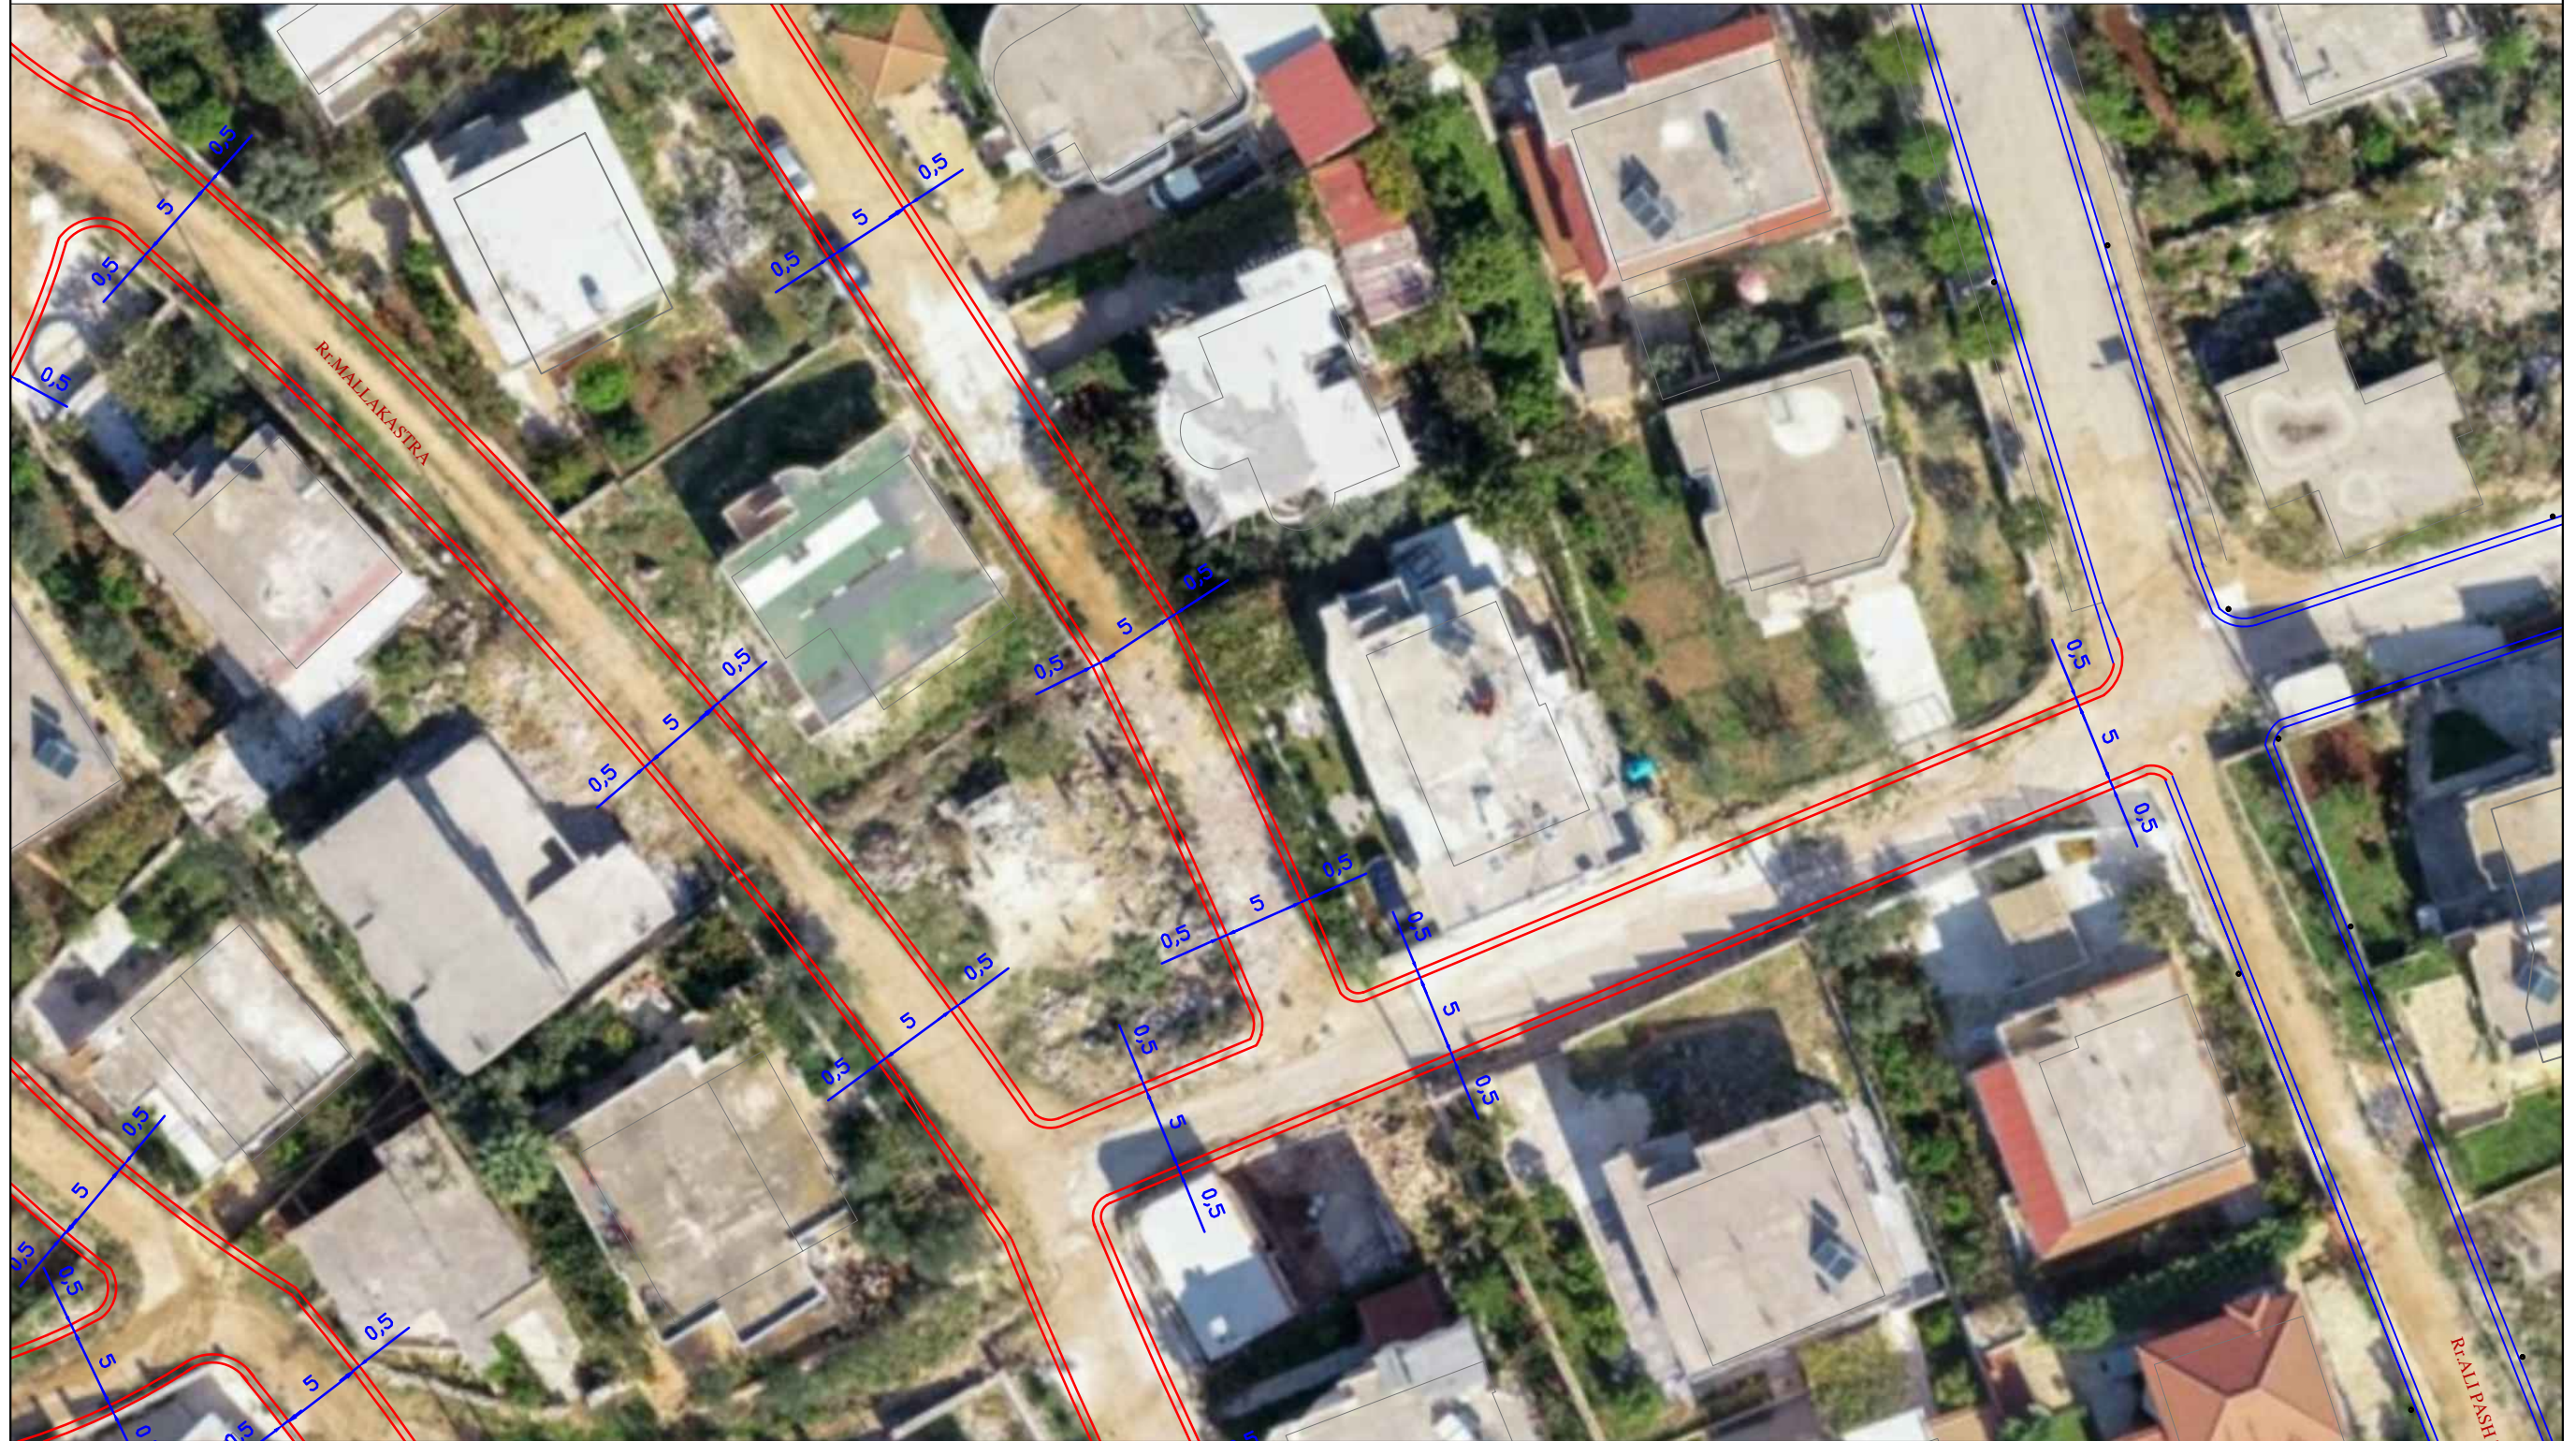

Rikualifikim i rrugeve te brendshme ne Ksamil
``Riza Cerova , Mallakastra , Isa Boletini , Deshmori 5 etj. ``

BASHKIA
SARANDE

OBJEKTI	Rikualifikim i rrugeve te brendshme ne Ksamil ``Riza Cerova , Mallakastra , Isa Boletini , Deshmori 5 etj. ``	PLANIMETRIA E RRUGES	
		Projektoi