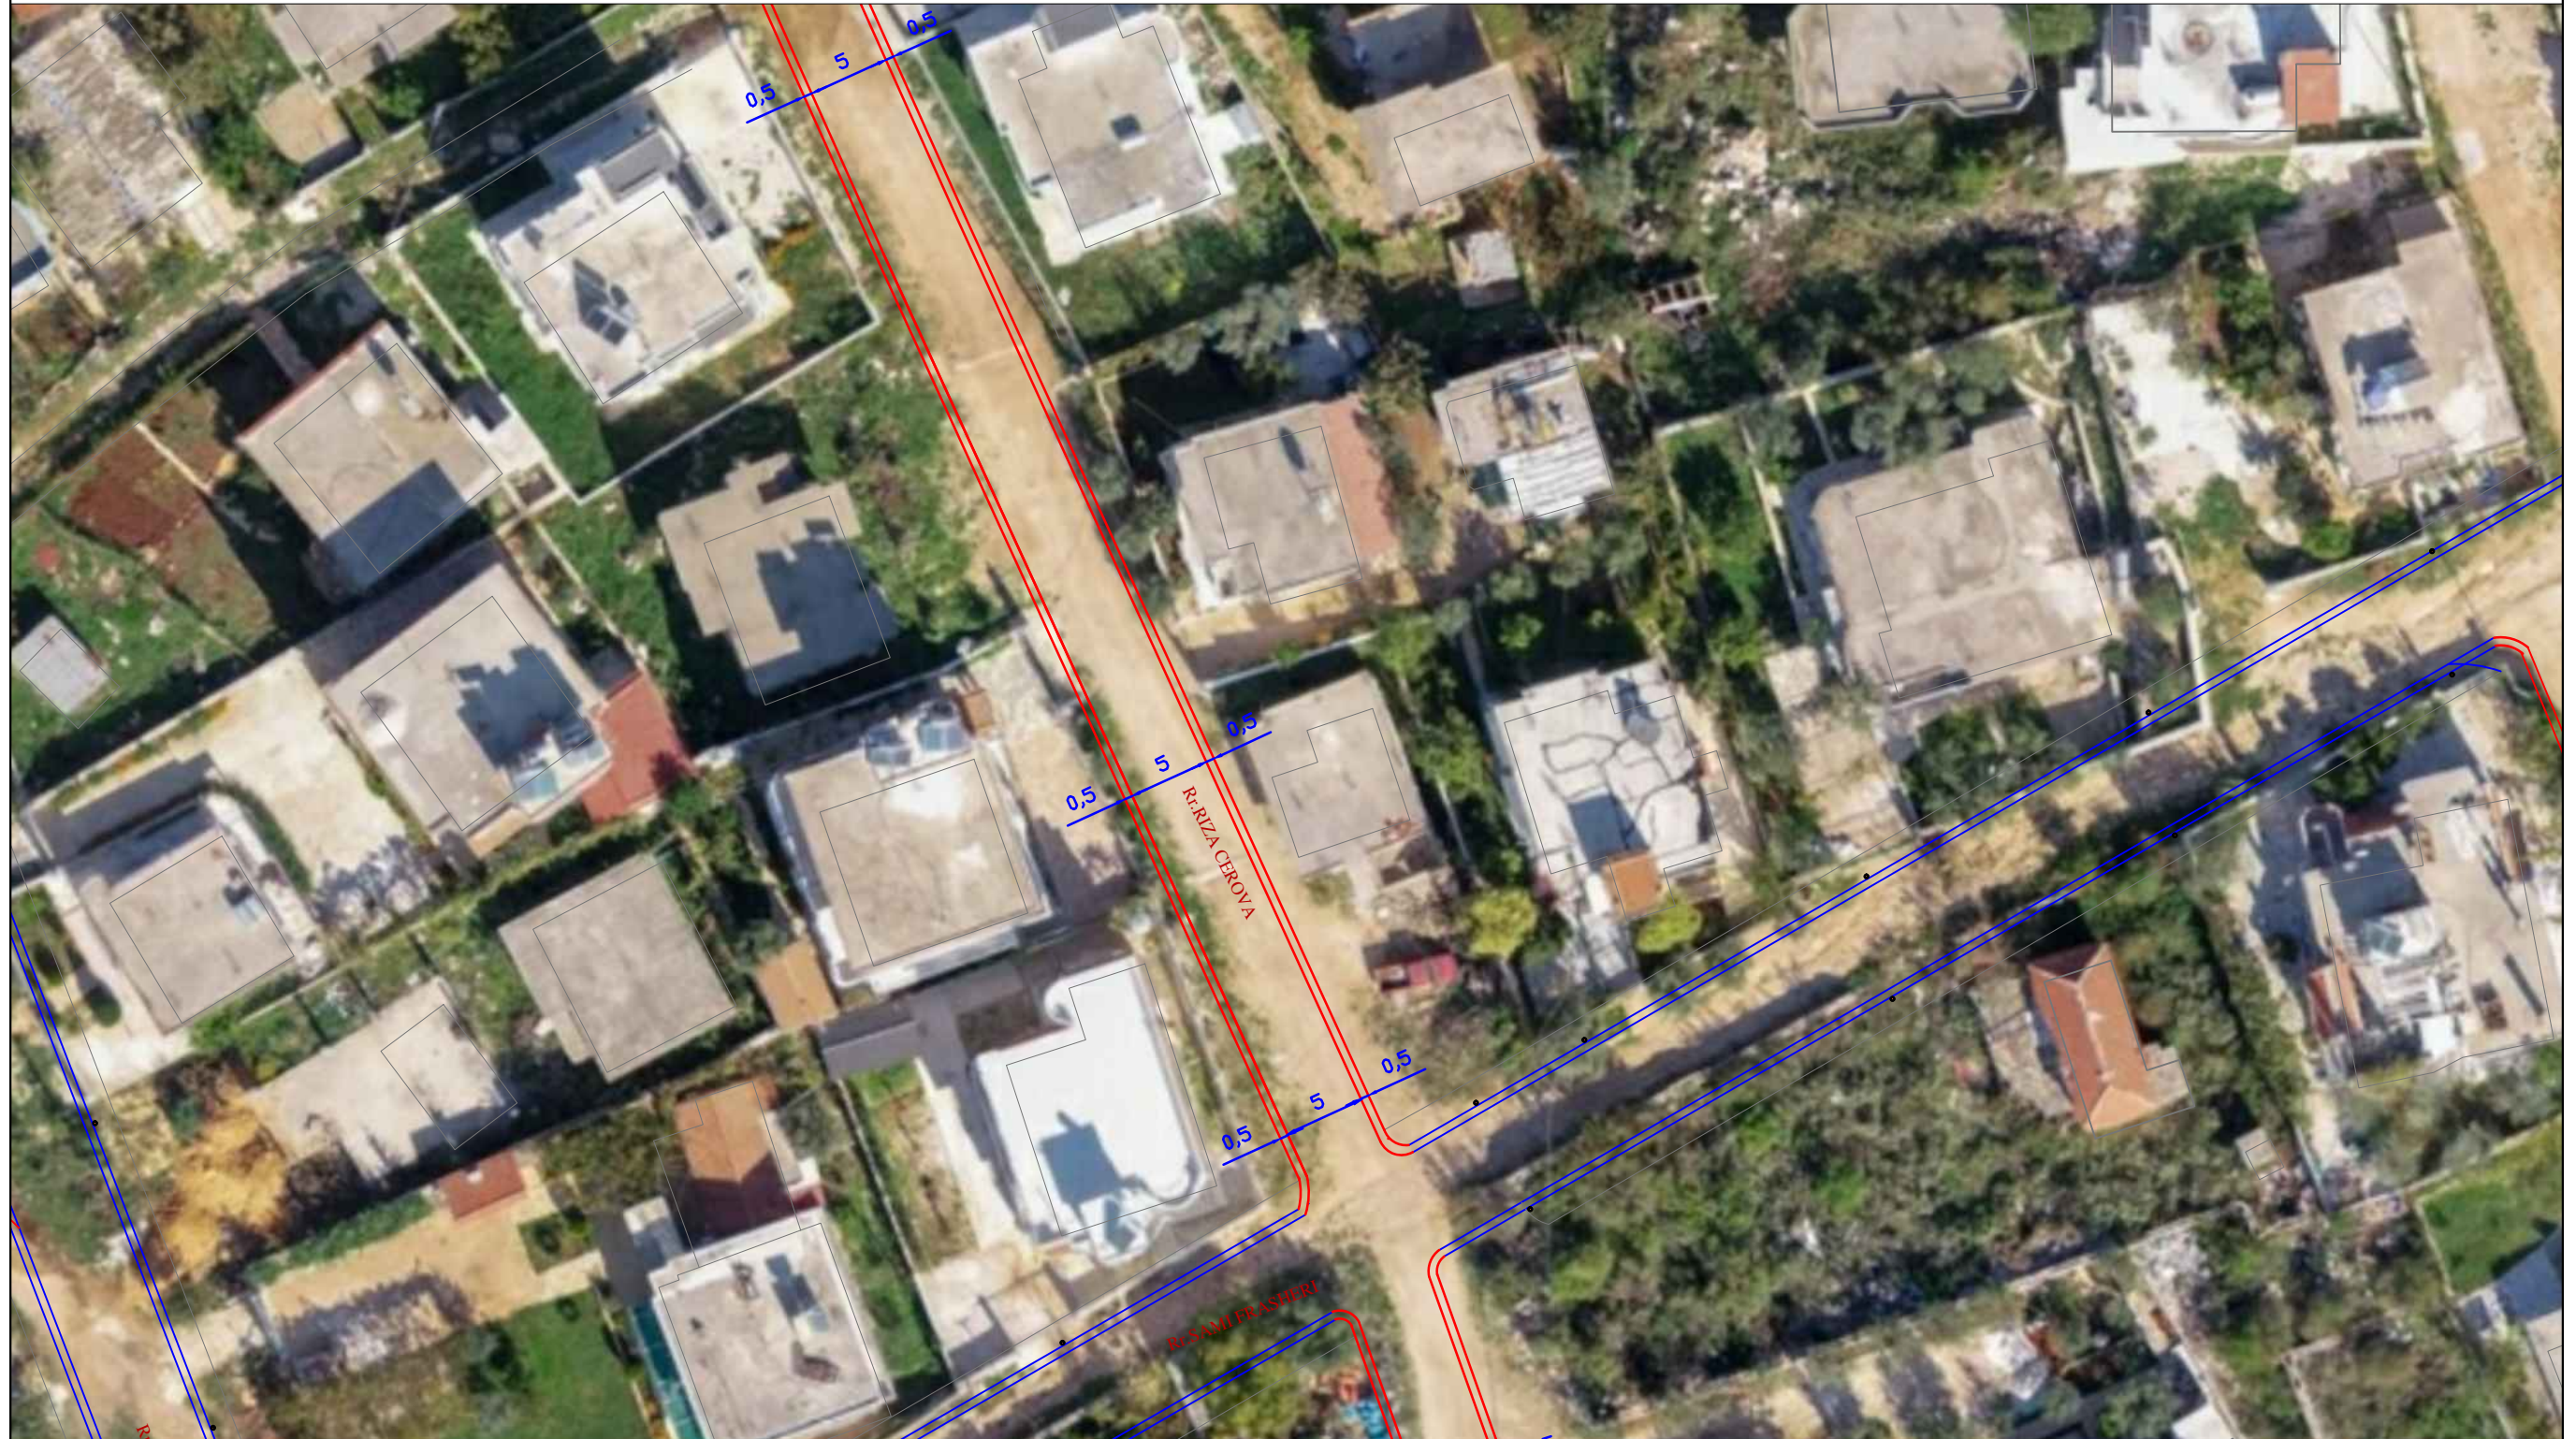

Rikualifikim i rrugeve te brendshme ne Ksamil
``Riza Cerova , Mallakastra , Isa Boletini , Deshmori 5 etj. ``

BASHKIA
SARANDE

OBJEKTI	Rikualifikim i rrugeve te brendshme ne Ksamil ``Riza Cerova , Mallakastra , Isa Boletini , Deshmori 5 etj. ``	PLANIMETRIA E RRUGES	
		Projektoi