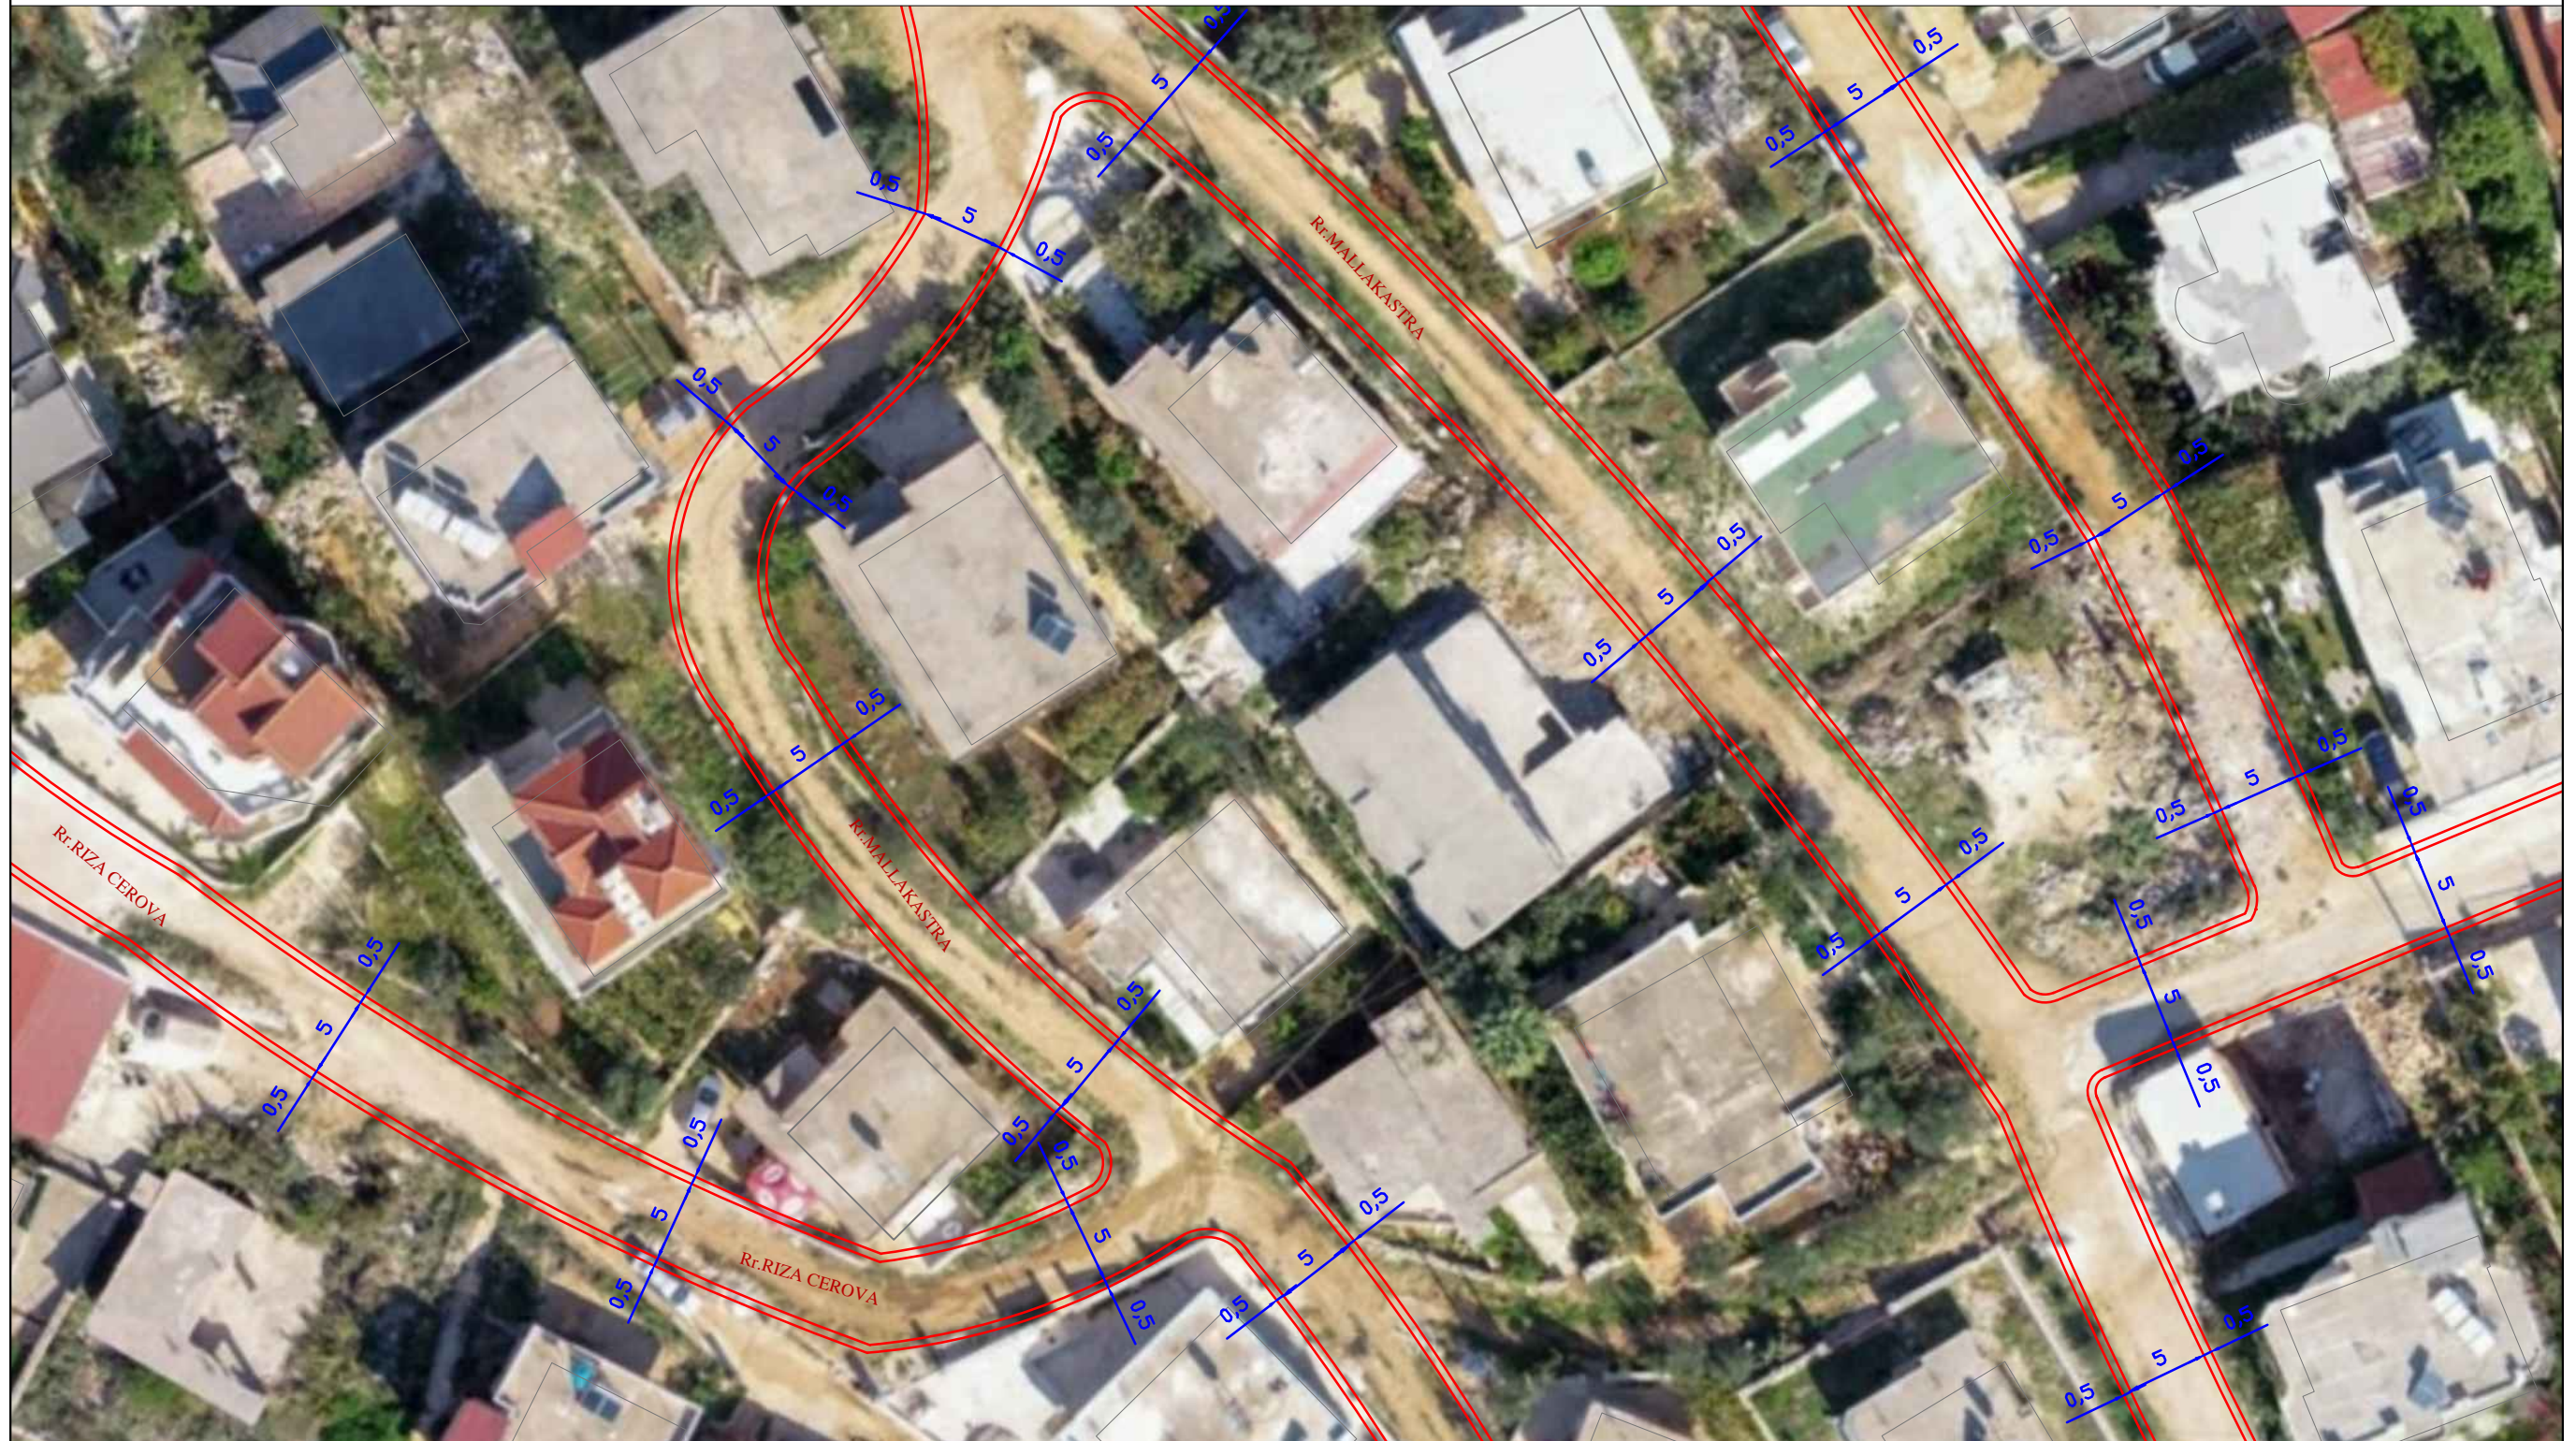

Rikualifikim i rrugeve te brendshme ne Ksamil
``Riza Cerova , Mallakastra , Isa Boletini , Deshmori 5 etj. ``

	BASHKIA		OBJEKTI	Rikualifikim i rrugeve te brendshme ne Ksamil ``Riza Cerova , Mallakastra , Isa Boletini , Deshmori 5 etj. ``	PLANIMETRIA E RRUGES
	SARANDE			Projektoi