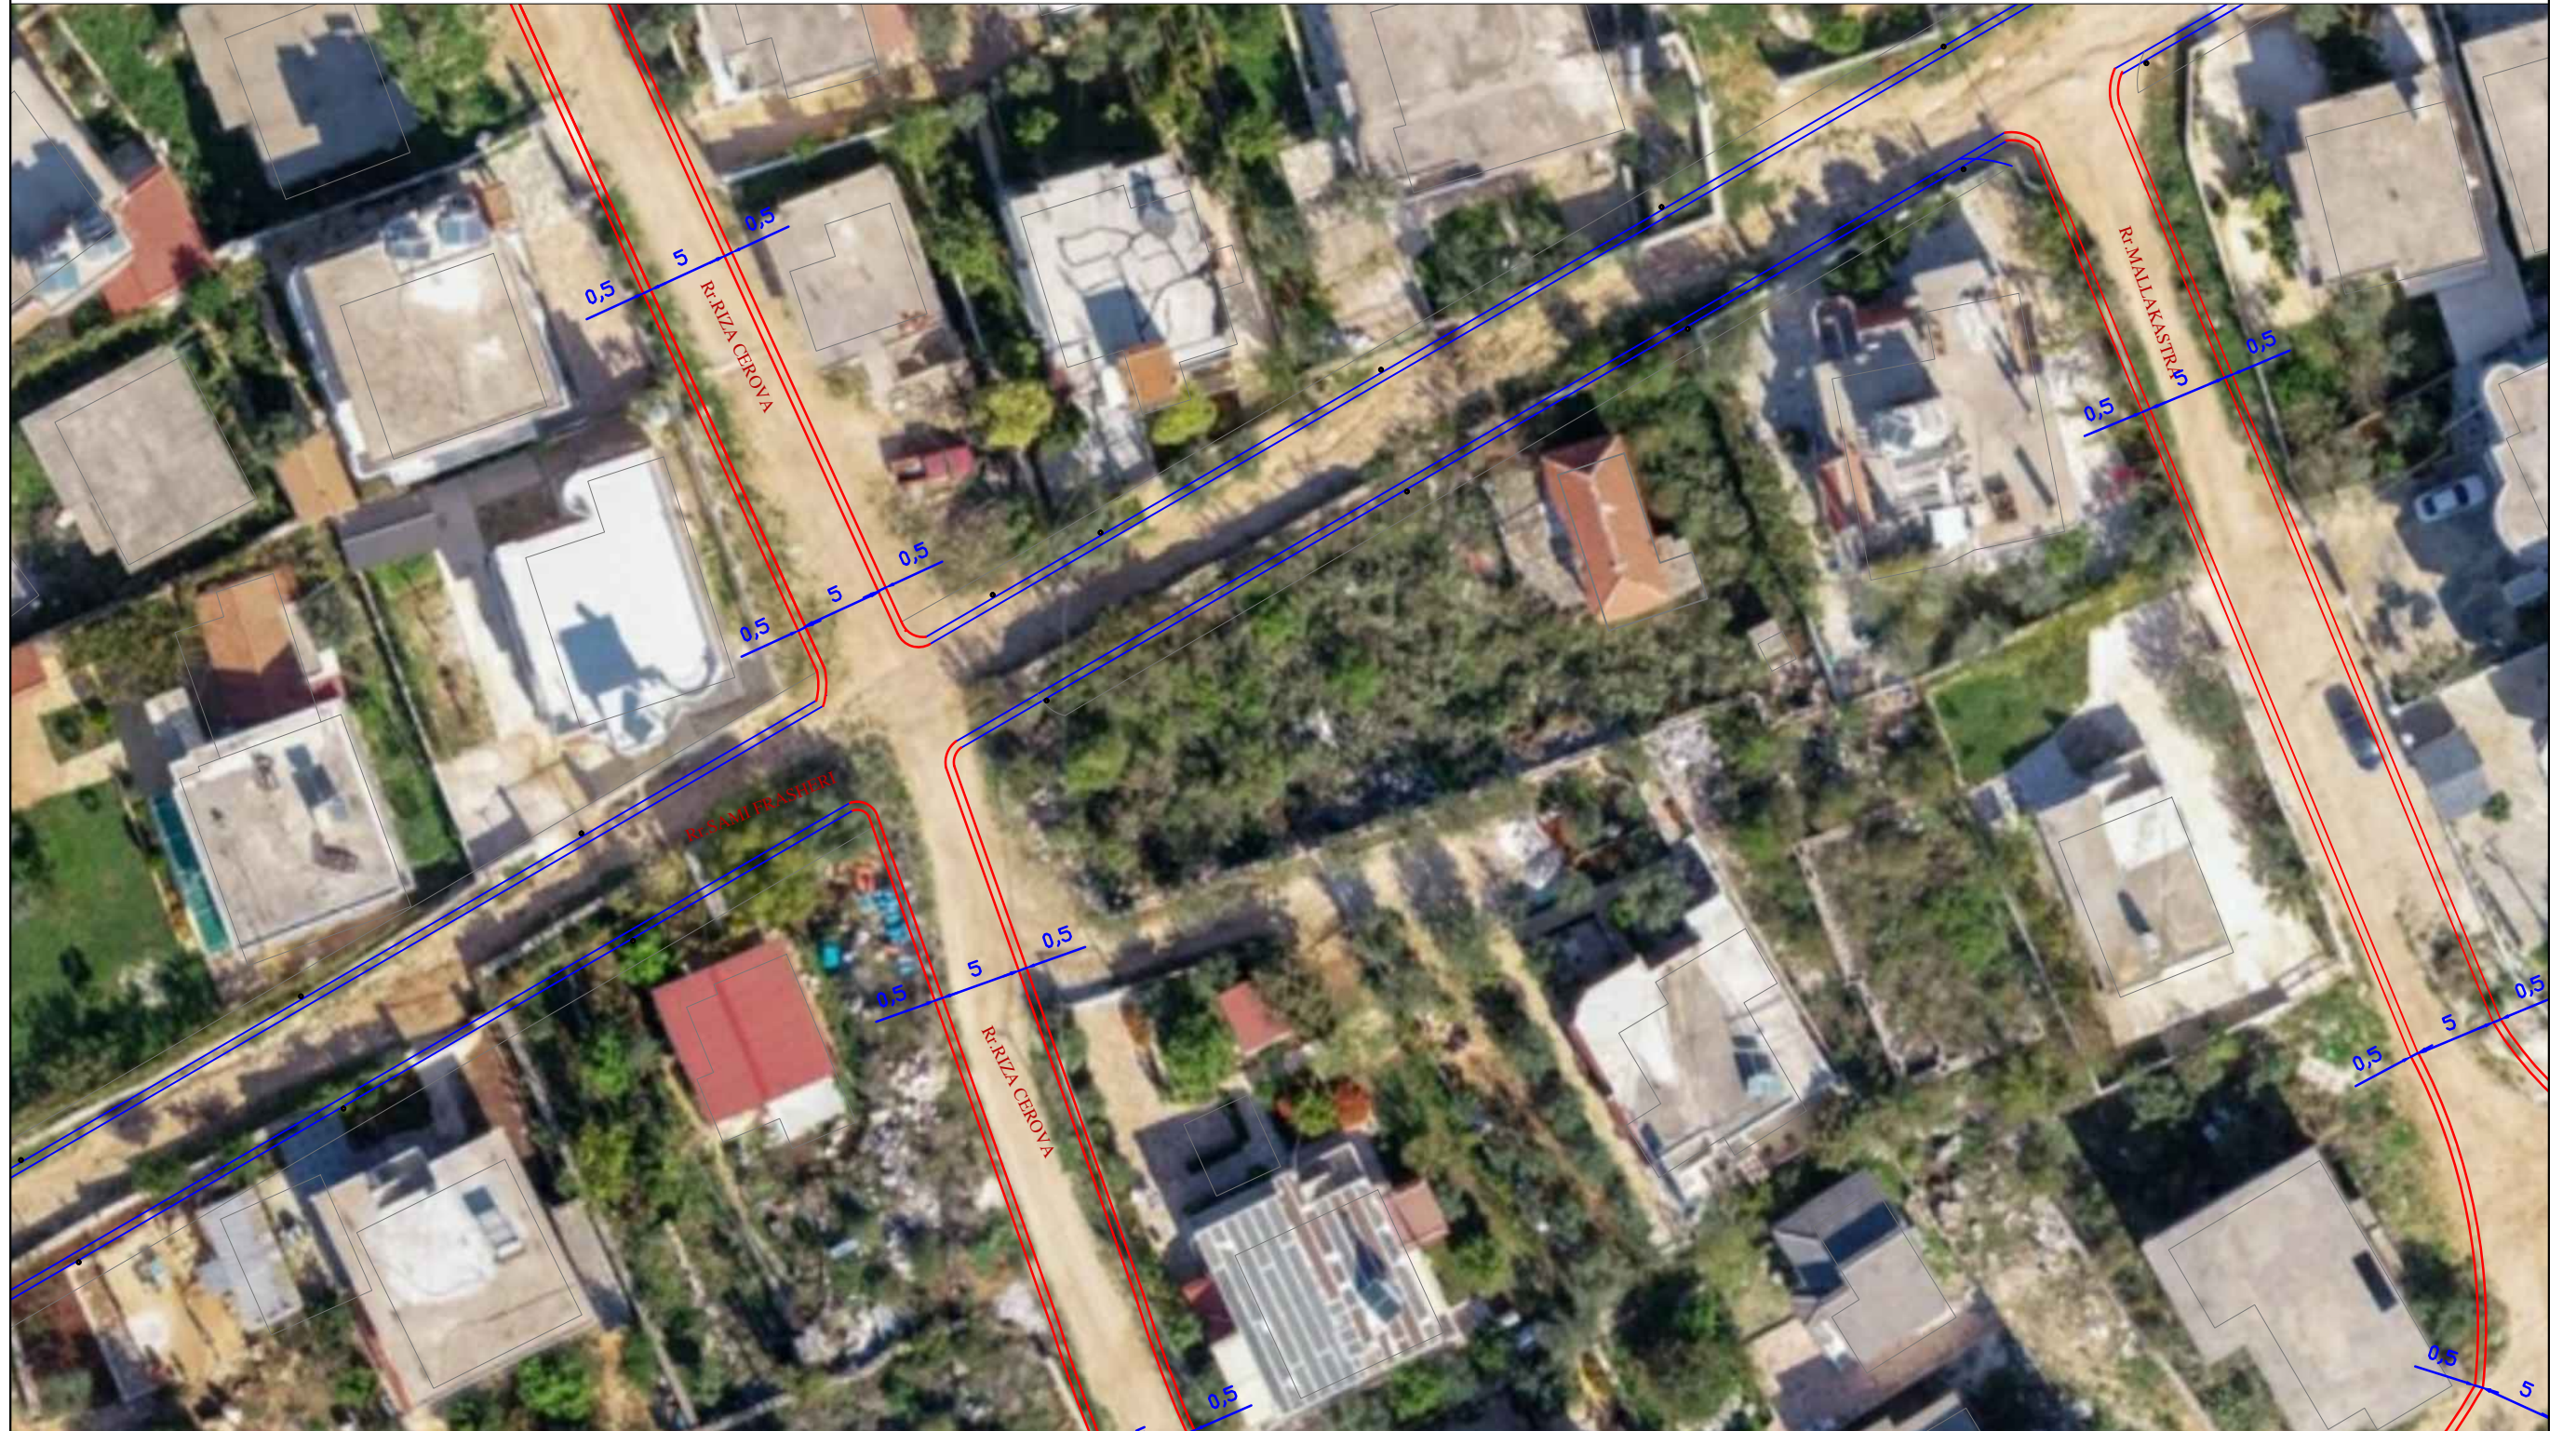

Rikualifikim i rrugeve te brendshme ne Ksamil
``Riza Cerova , Mallakastra , Isa Boletini , Deshmori 5 etj. ``

	BASHKIA	OBJEKTI	Rikualifikim i rrugeve te brendshme ne Ksamil ``Riza Cerova , Mallakastra , Isa Boletini , Deshmori 5 etj. ``	PLANIMETRIA E RRUGES
	SARANDE		Projektoi