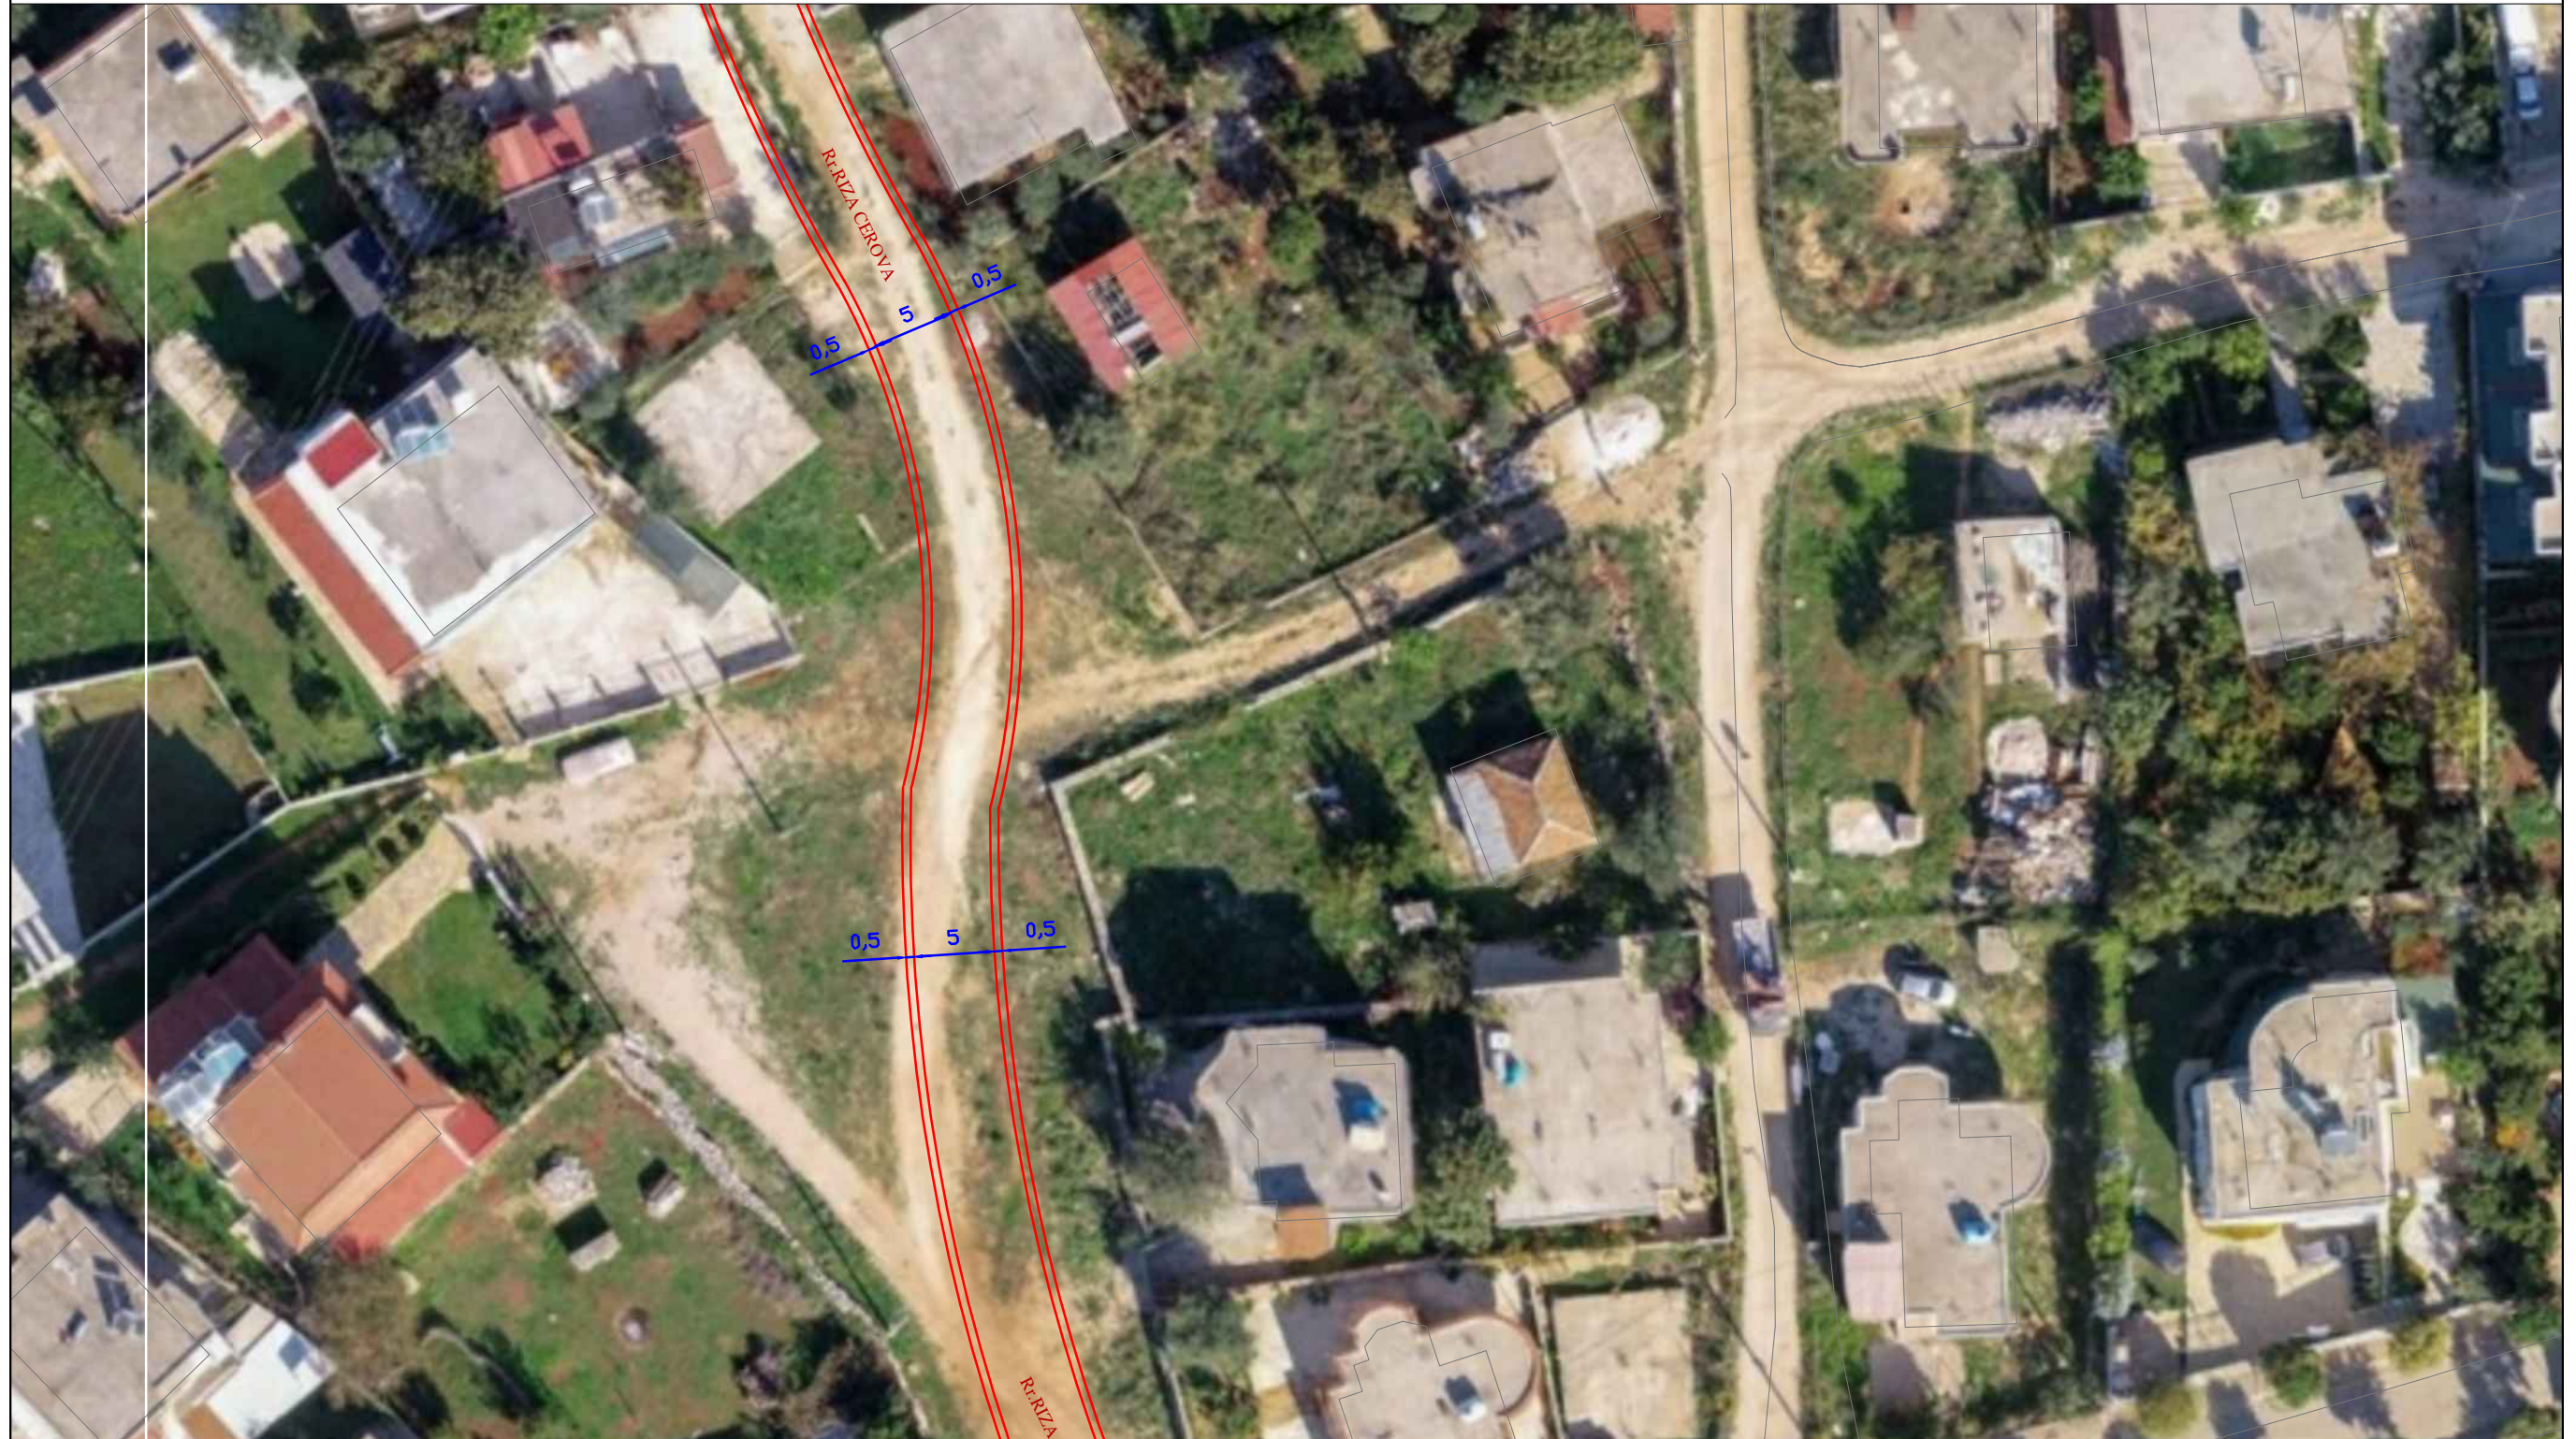

Rikualifikim i rrugeve te brendshme ne Ksamil
``Riza Cerova , Mallakastra , Isa Boletini , Deshmori 5 etj. ``

	BASHKIA SARANDE	OBJEKTI	Rikualifikim i rrugeve te brendshme ne Ksamil ``Riza Cerova , Mallakastra , Isa Boletini , Deshmori 5 etj. ``	PLANIMETRIA E RRUGES
				Projektoi