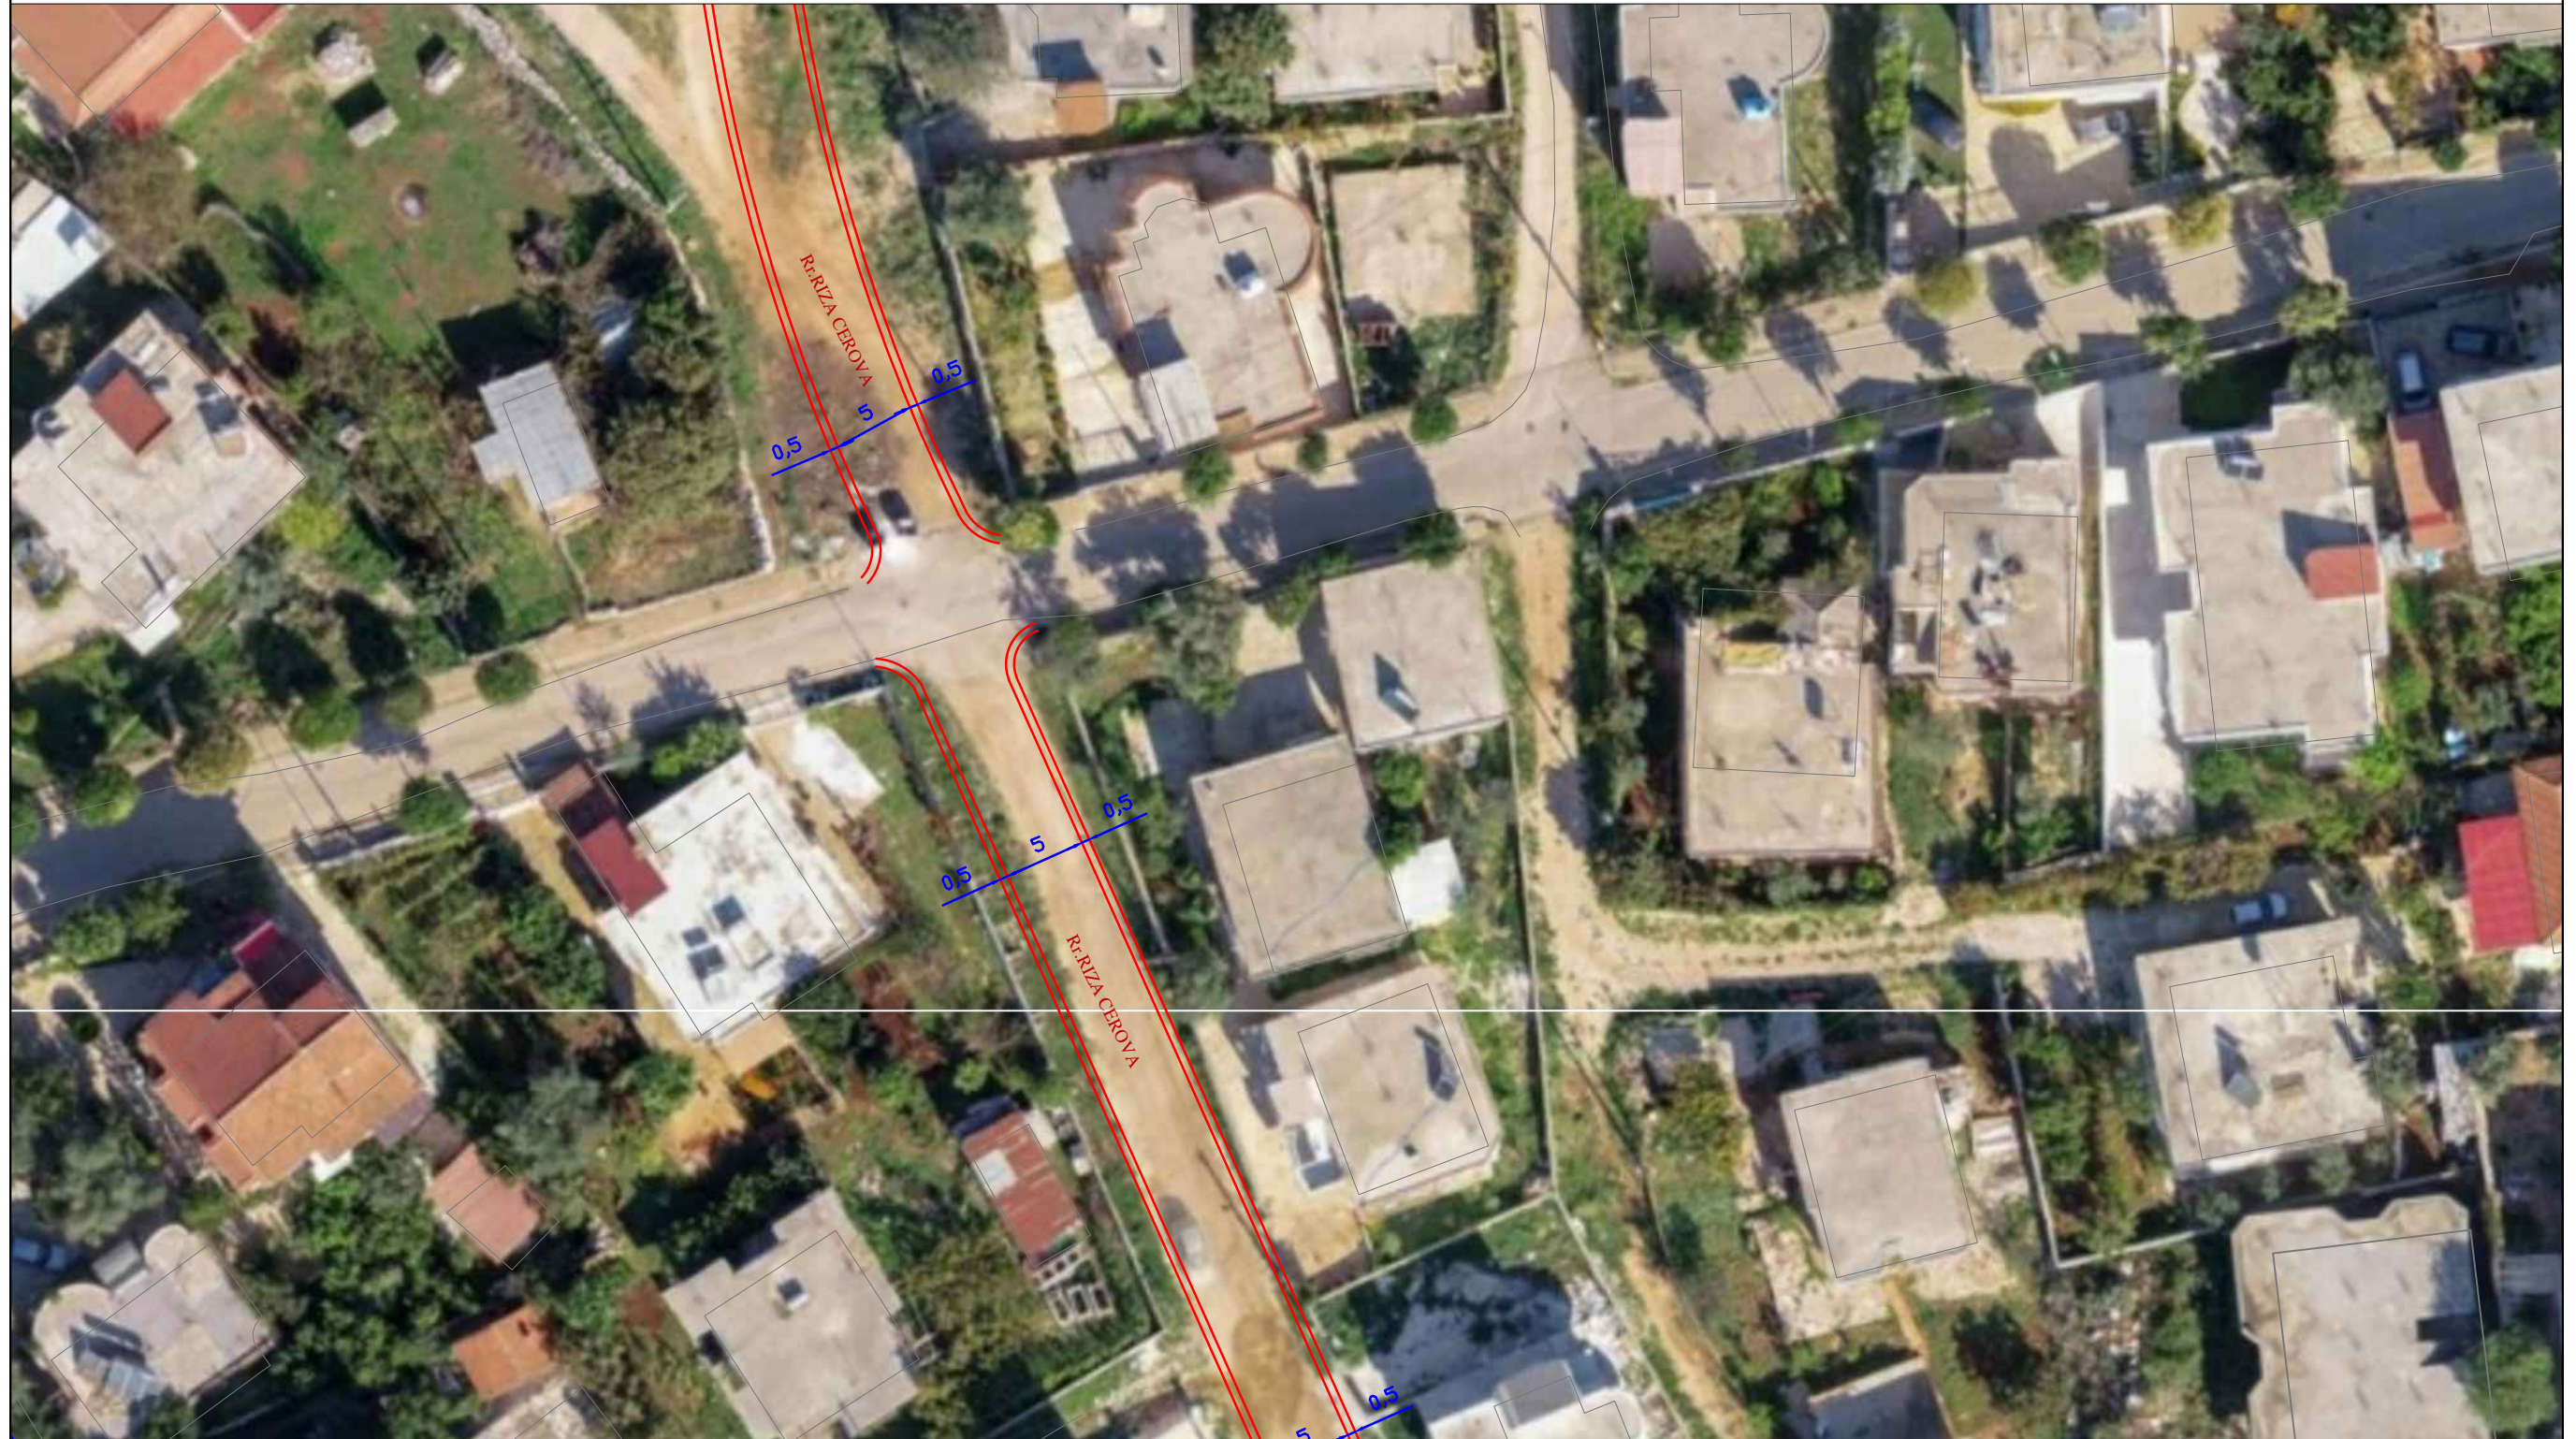

Rikualifikim i rrugeve te brendshme ne Ksamil
``Riza Cerova , Mallakastra , Isa Boletini , Deshmori 5 etj. ``

BASHKIA
SARANDE

OBJEKTI	Rikualifikim i rrugeve te brendshme ne Ksamil ``Riza Cerova , Mallakastra , Isa Boletini , Deshmori 5 etj. ``	PLANIMETRIA E RRUGES	
		Projektoi