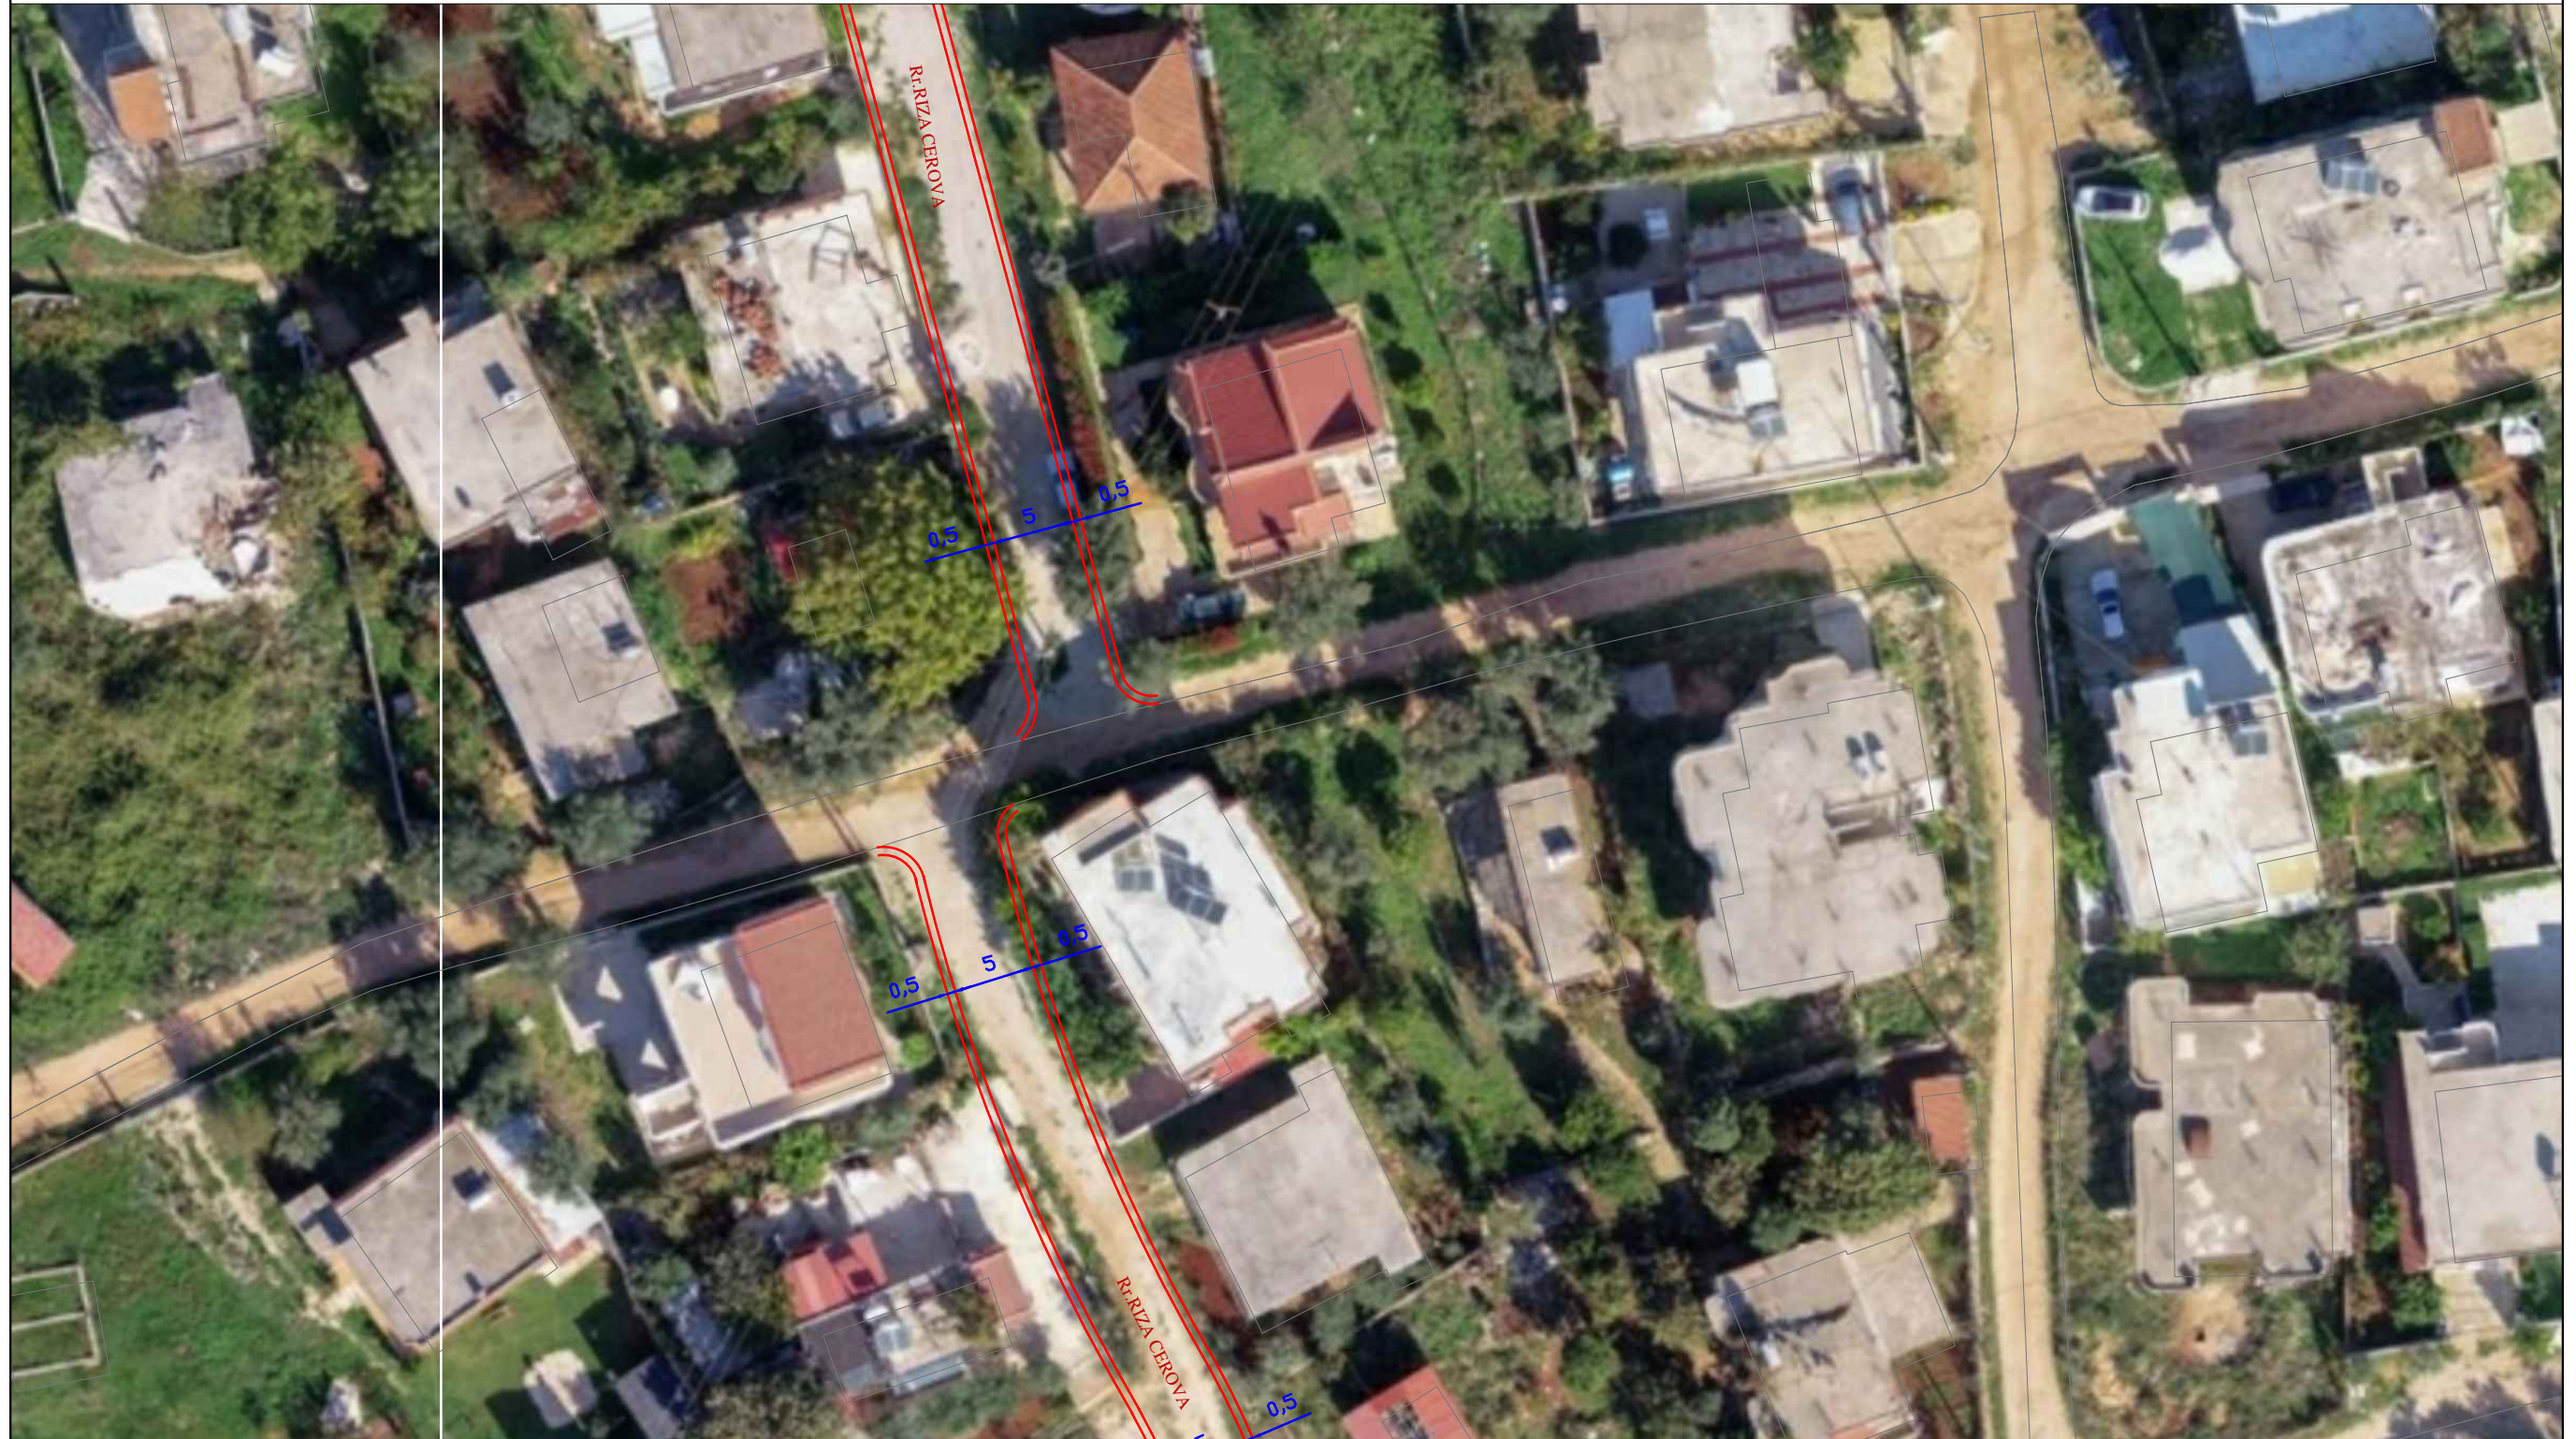

Rikualifikim i rrugeve te brendshme ne Ksamil
``Riza Cerova , Mallakastra , Isa Boletini , Deshmori 5 etj. ``

BASHKIA
SARANDE

OBJEKTI	Rikualifikim i rrugeve te brendshme ne Ksamil ``Riza Cerova , Mallakastra , Isa Boletini , Deshmori 5 etj. ``	PLANIMETRIA E RRUGES	
		Projektoi