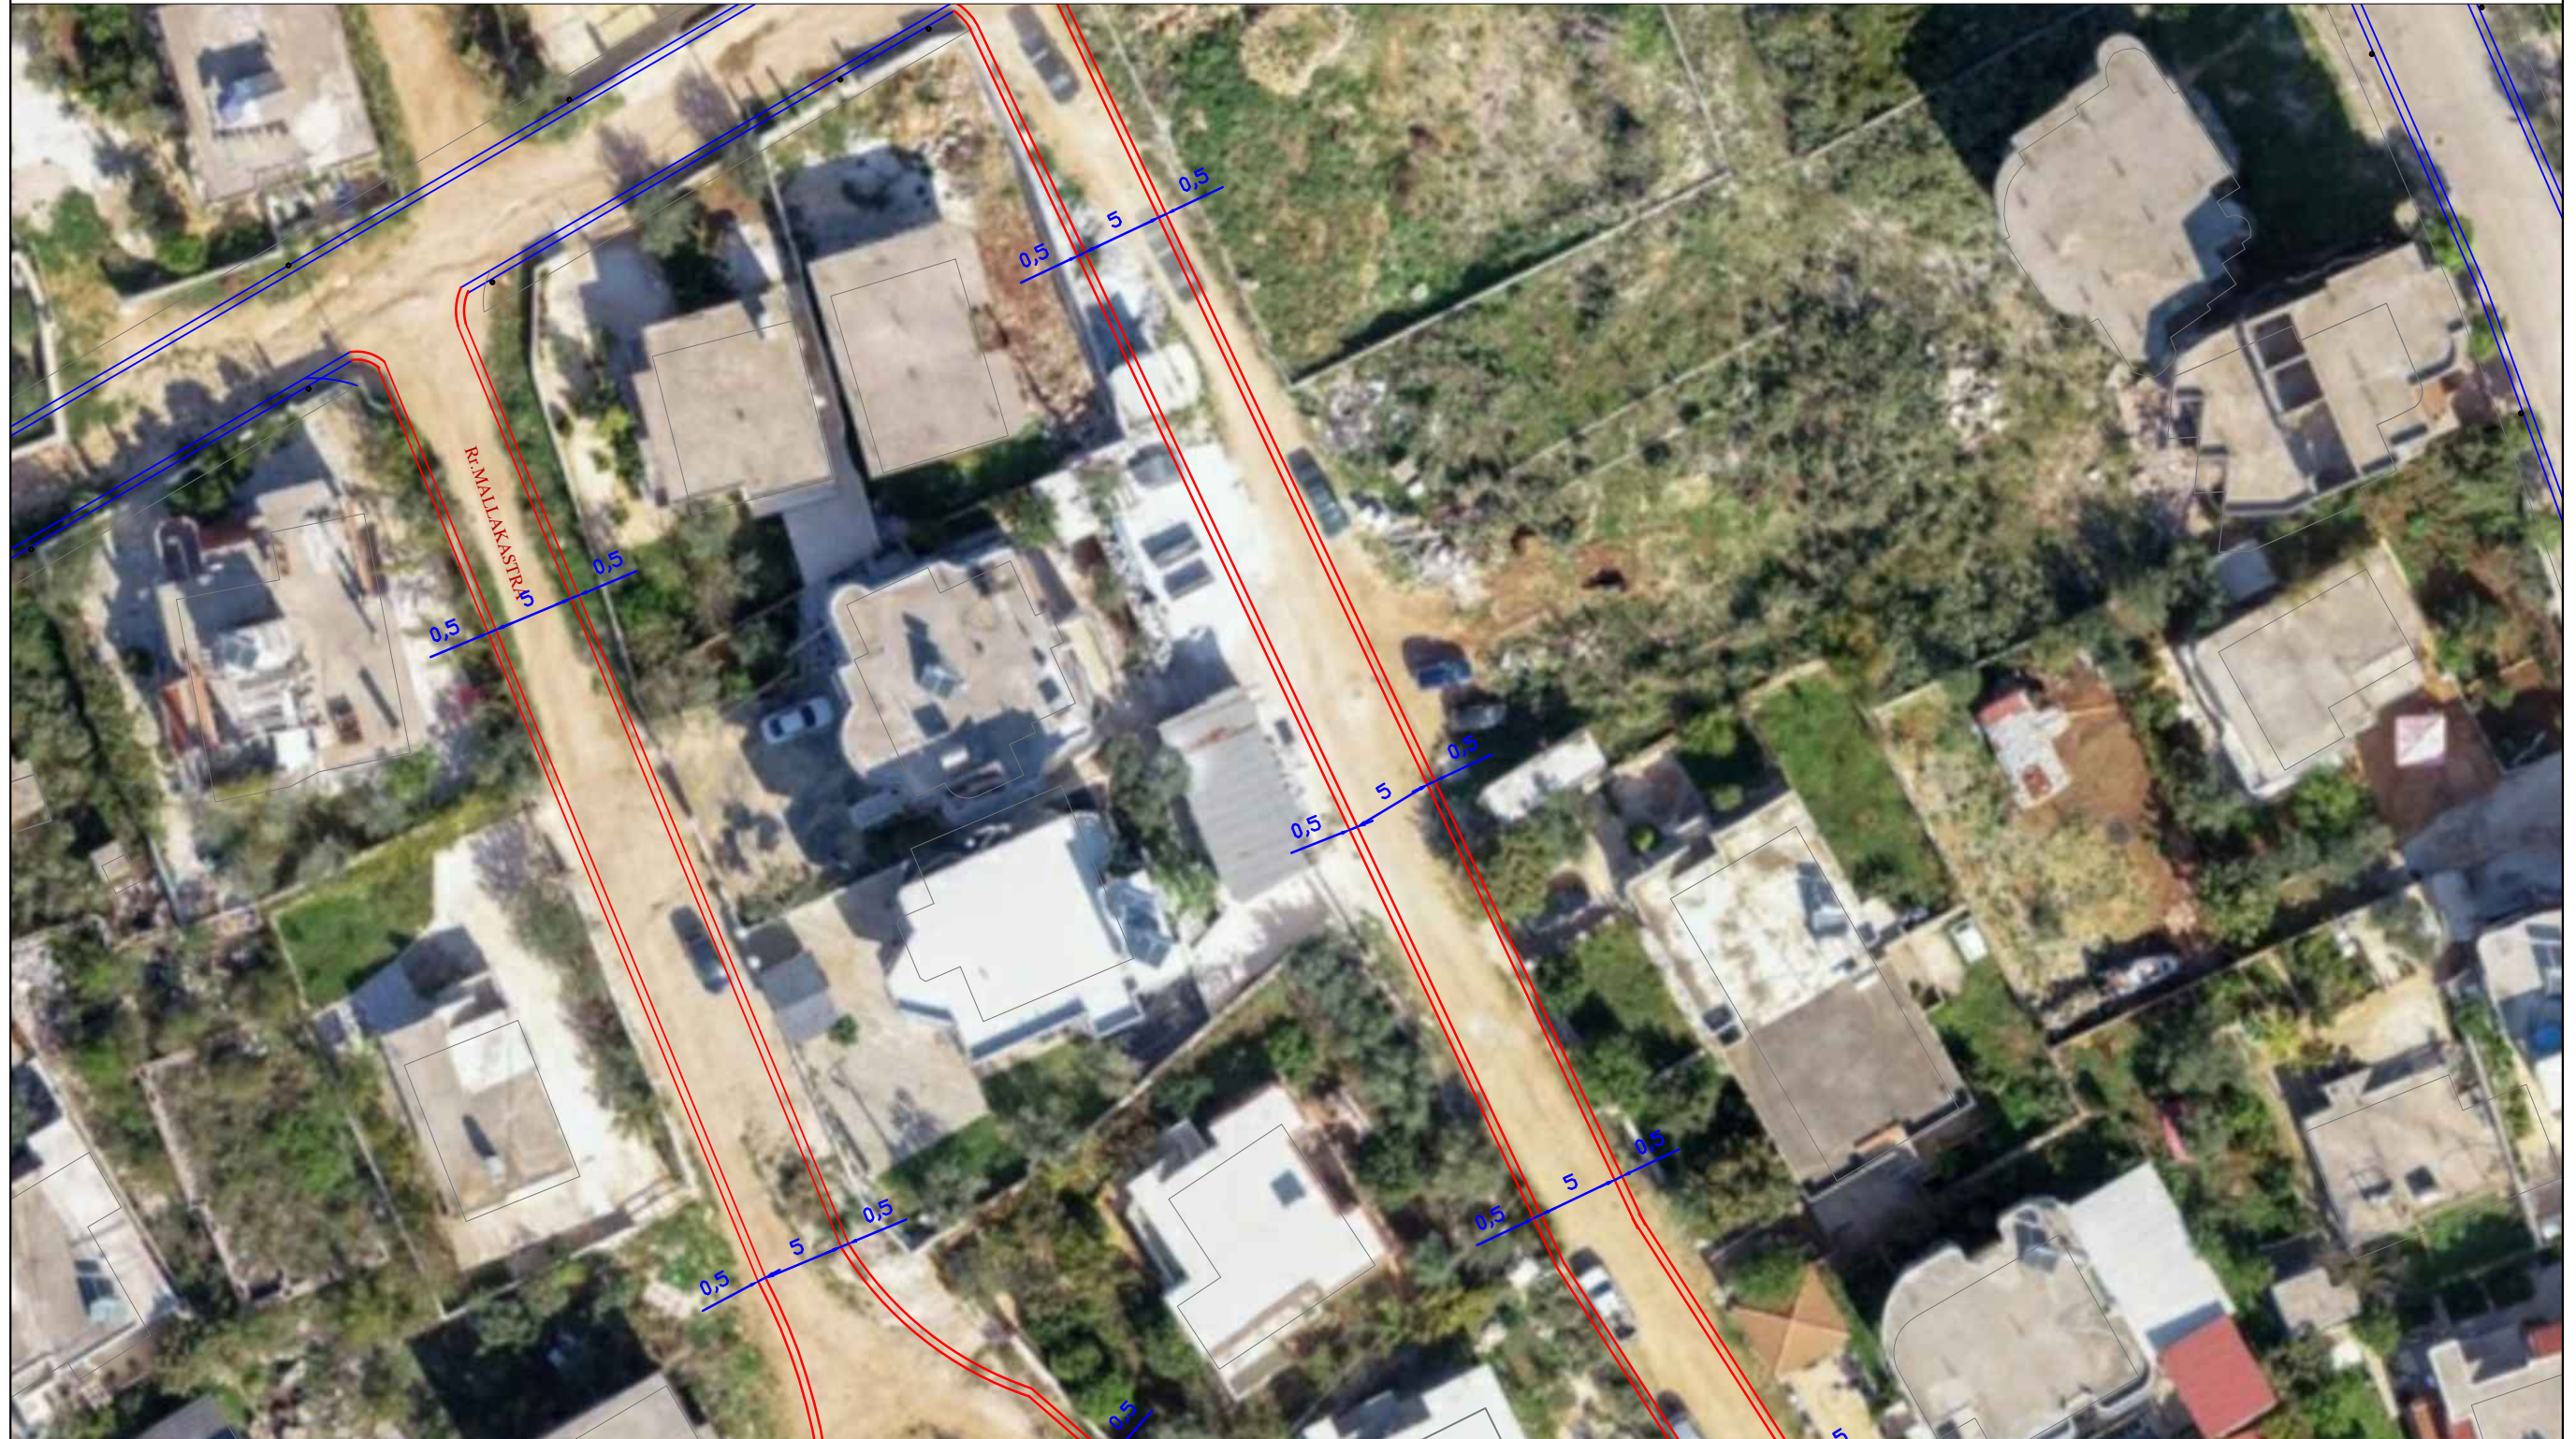

Rikualifikim i rrugeve te brendshme ne Ksamil
``Riza Cerova , Mallakastra , Isa Boletini , Deshmori 5 etj. ``

	BASHKIA SARANDE		OBJEKTI Rikualifikim i rrugeve te brendshme ne Ksamil ``Riza Cerova , Mallakastra , Isa Boletini , Deshmori 5 etj. ``	PLANIMETRIA E RRUGES Projektoi