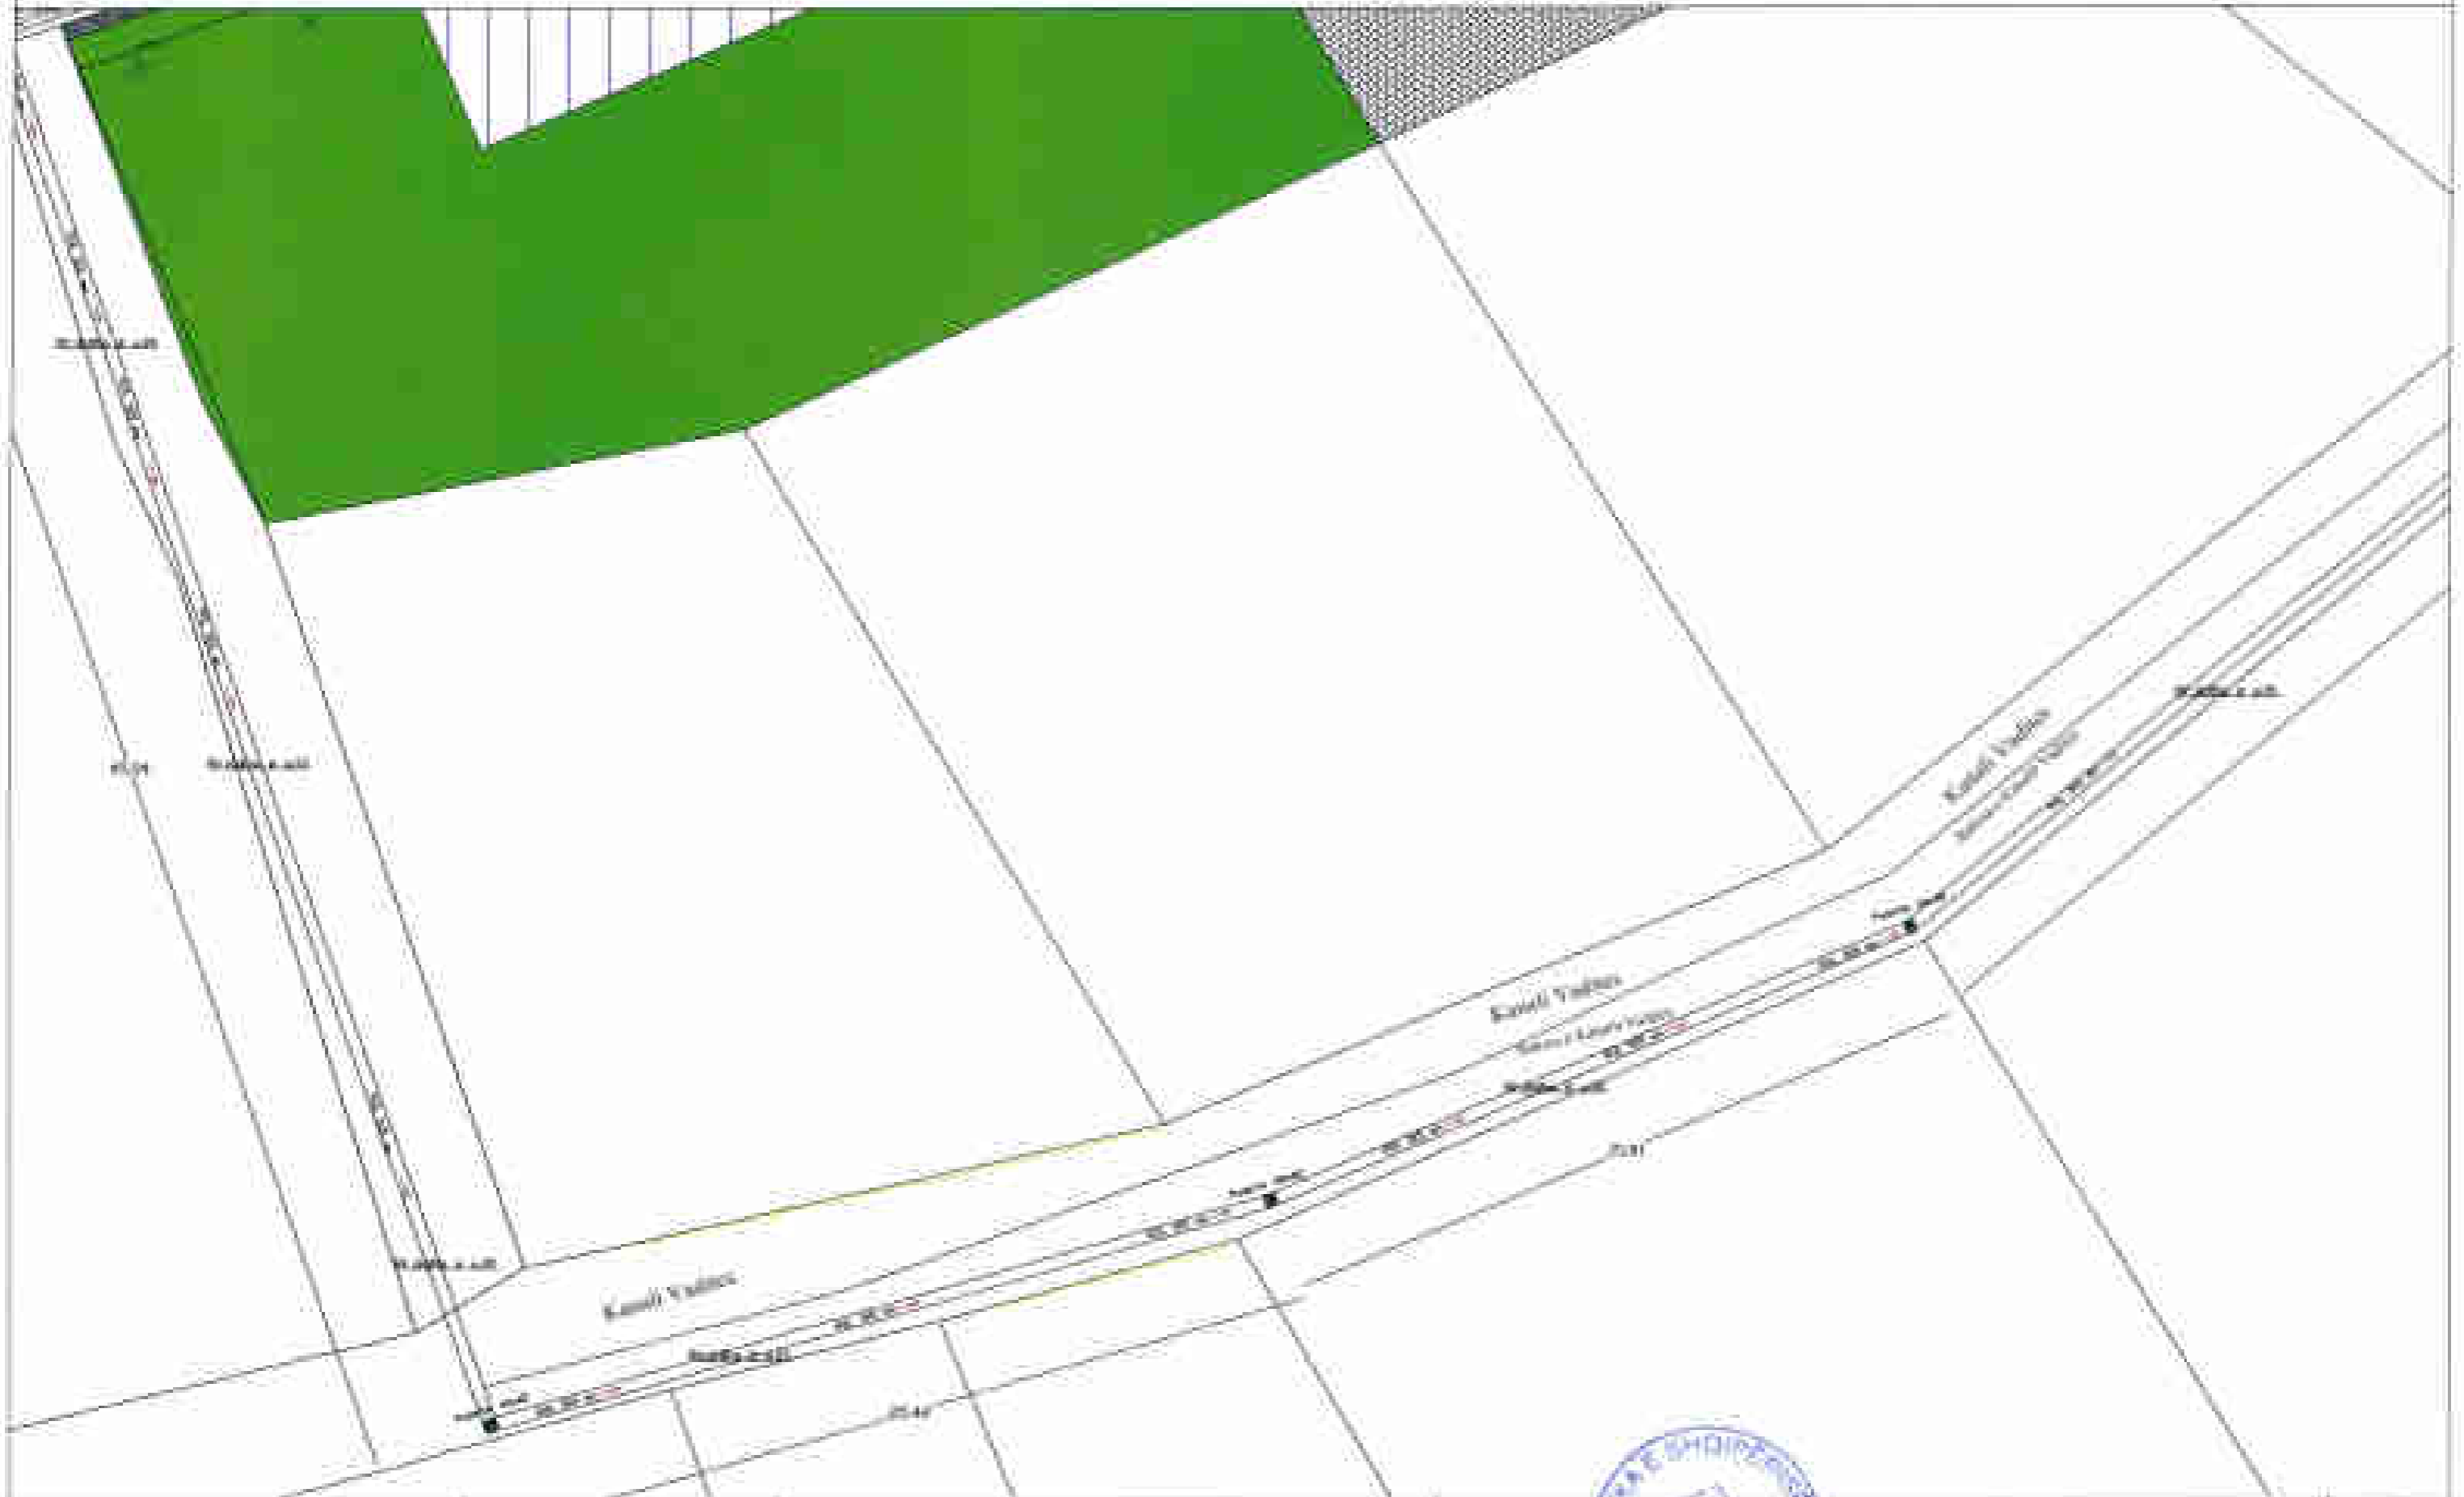

ZONA E NDERMYRRES
 PLANIMETRIA KUL

SH:

1:100

PROJEKTI: "KRIJIMI I QËNDRAVE TË FSHATRAVE ME SIPËRFAQE QËNDRIMI, PUSHIMI, PARKIMI DHE LULIShte, FSHATI MBRAKULLI."

REPUBLIKA E SHQIPËRISË

BASHKIA
POLICAN

ING. LUP IPI
PUNA INZHINIERI
PUNËSHËNOR
PUNËSHTETËS
PUNËSHTETËS