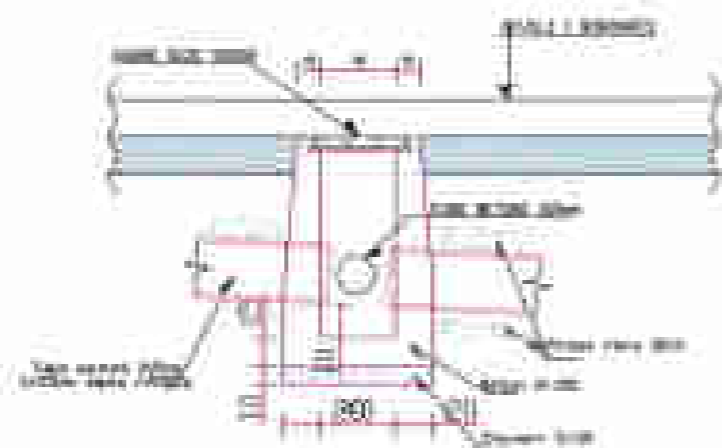

PRERJA b-b SH 1:25

SHENIM

- PUSATE TË TIPIT "P-1" TË PËRÇORËT NË SHKËMBIMIN E UJËT NË NJËRIKËT E PUSATË, NË NJËRIKËT E PUSATË SHKËMBIMIN E UJËT NË NJËRIKËT E PUSATË, NË NJËRIKËT E PUSATË SHKËMBIMIN E UJËT NË NJËRIKËT E PUSATË, NË NJËRIKËT E PUSATË SHKËMBIMIN E UJËT NË NJËRIKËT E PUSATË.
- TËRTHORËT E VËNDESHËT NË TËRTHORËT E TËRTHORËT NË NJËRIKËT E PUSATË, NË NJËRIKËT E PUSATË SHKËMBIMIN E UJËT NË NJËRIKËT E PUSATË, NË NJËRIKËT E PUSATË SHKËMBIMIN E UJËT NË NJËRIKËT E PUSATË.
- PUSATE TË TIPIT "P-1" TË PËRÇORËT NË SHKËMBIMIN E UJËT NË NJËRIKËT E PUSATË, NË NJËRIKËT E PUSATË SHKËMBIMIN E UJËT NË NJËRIKËT E PUSATË, NË NJËRIKËT E PUSATË SHKËMBIMIN E UJËT NË NJËRIKËT E PUSATË.

REPUBLIKA E SHQIPËRISË	BASHKIA POLICAN	GRUPI PROJEKTIMIT			SHKËMBIMIN E UJËT NË NJËRIKËT E PUSATË, NË NJËRIKËT E PUSATË SHKËMBIMIN E UJËT NË NJËRIKËT E PUSATË, NË NJËRIKËT E PUSATË SHKËMBIMIN E UJËT NË NJËRIKËT E PUSATË.	SH	
			TËRTHORËT NË NJËRIKËT E PUSATË, NË NJËRIKËT E PUSATË SHKËMBIMIN E UJËT NË NJËRIKËT E PUSATË, NË NJËRIKËT E PUSATË SHKËMBIMIN E UJËT NË NJËRIKËT E PUSATË.				1:25