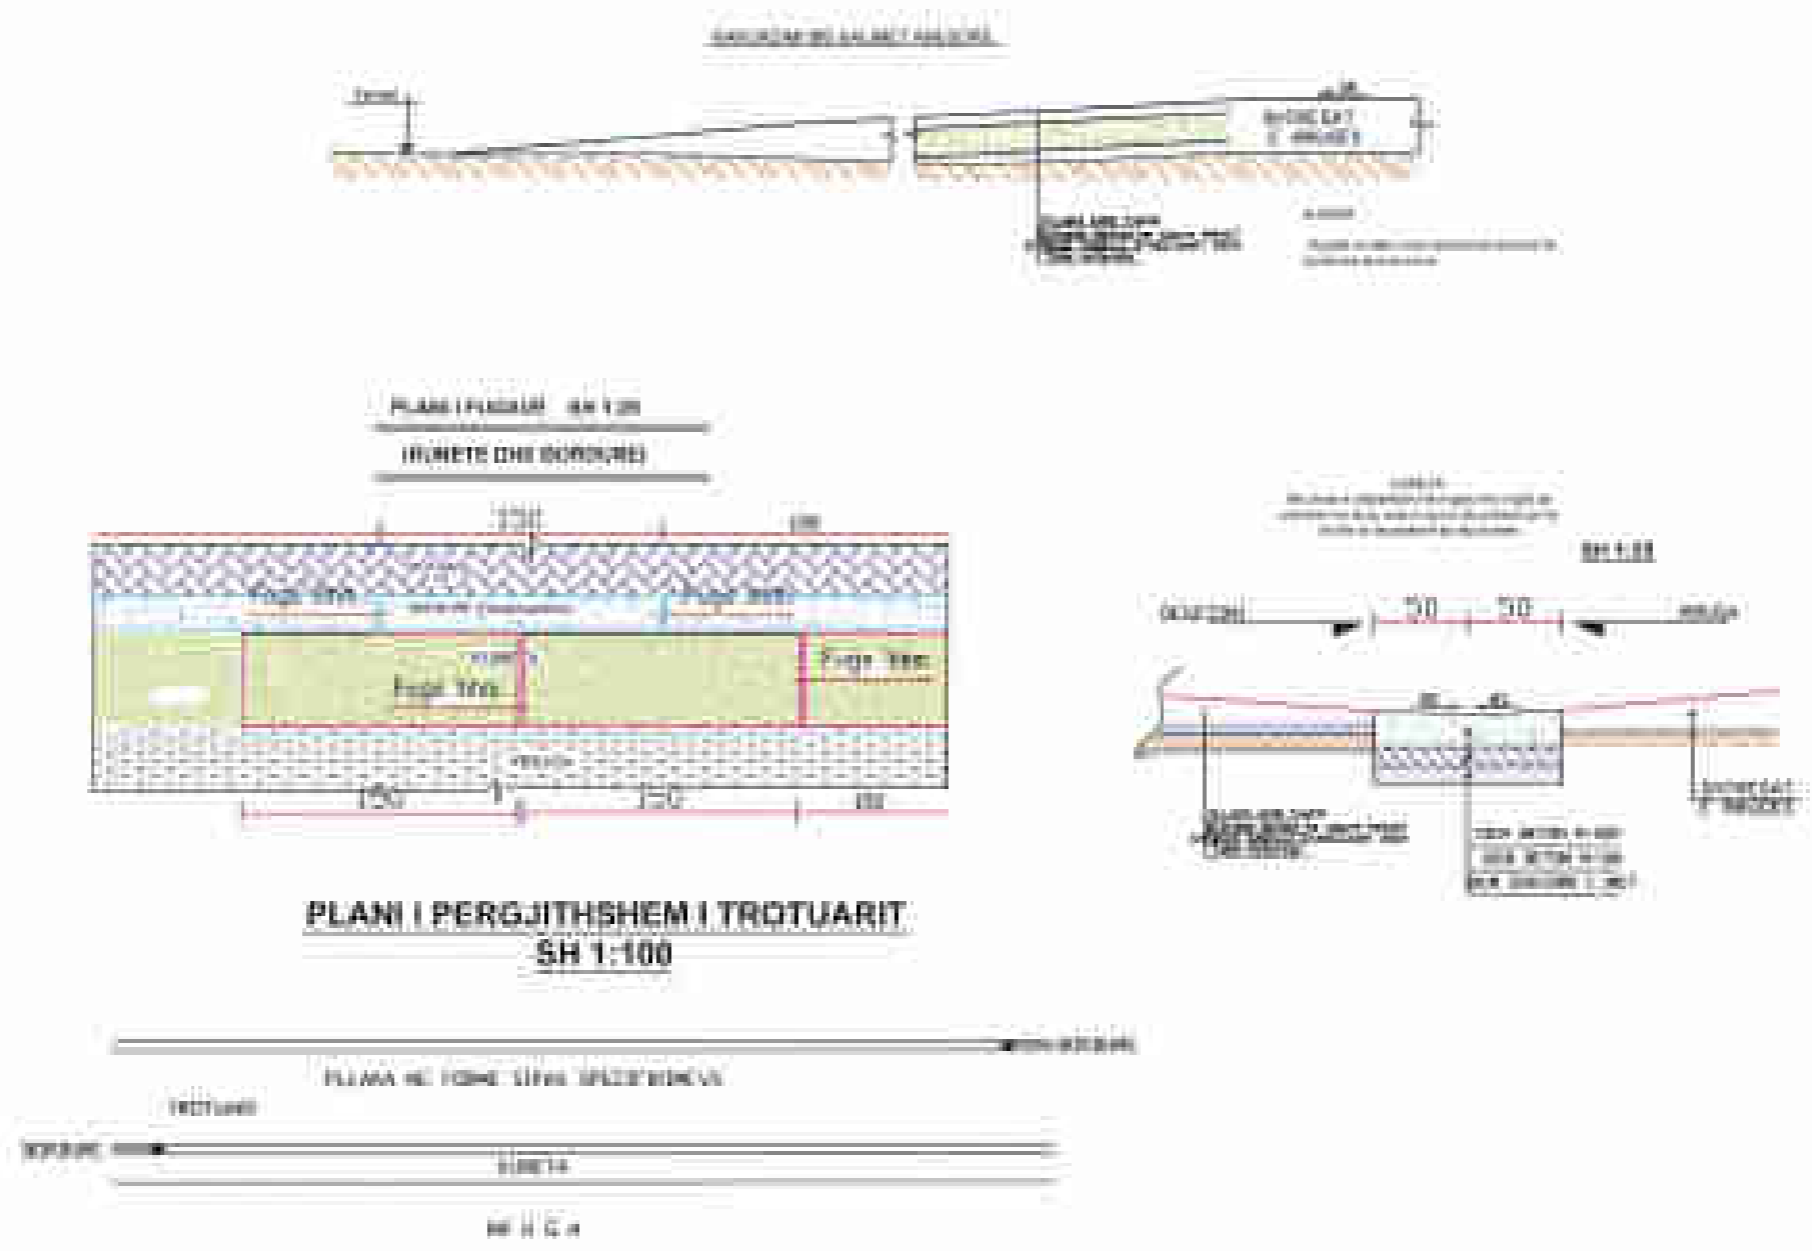

INZHINJER I
PROJEKTIMIT
DHE
23/07/2012

DIPLOMANT

KRYETARI I BASHKISË
ADRIAN TËRSHI

SH

DITAVË NDRICINË

125

PROJEKTI "KRIJIMI I QËNDRAVE TË FSHATRAVE ME SIPËRFAQE QËNDRIM, PUSHIMI, PARKIMI DHE LULISITE, FSHATI MBRAKULL"