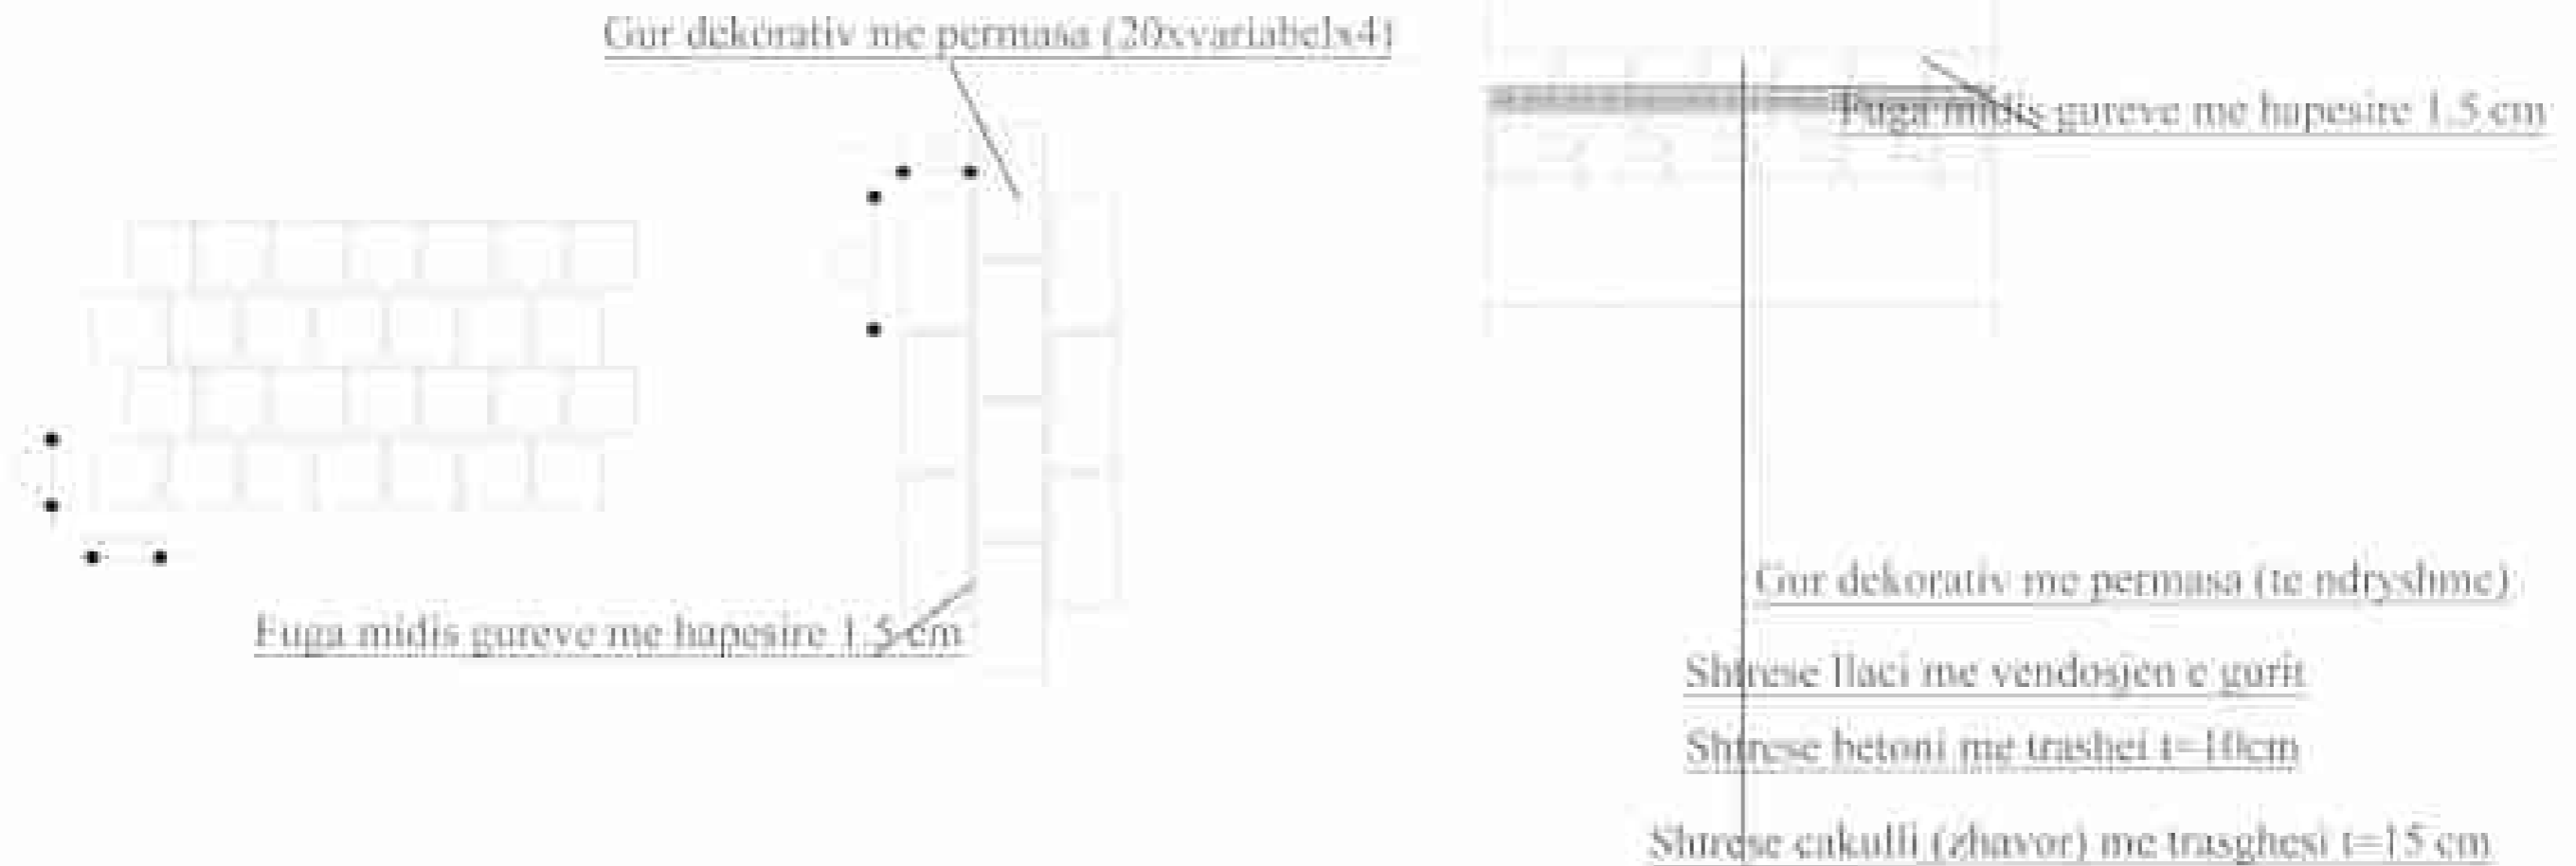

PROJEKTI: "KRIJIMI I QËNDRAVE TË FSHATRAVE ME SIPËRFAQE
QËNDRIM, PUSHIMI, PARKIMI DHE LULISHTE, FSHATI MBRAKULLI."

Shtimi i trotuareve me gur

REPUBLIKA E SHQIPËRISE	BASHKIA POLICAN	GRUPE I PROJEKTORES		MILAFER KAPITANI ALBINA	Bashkia e Policës (Kryesiri dhe Zëvendës Kryesiri) Kryetari i Komitetit të Kontrollit të Punëve të Përbashkëta	SH	
							1/25