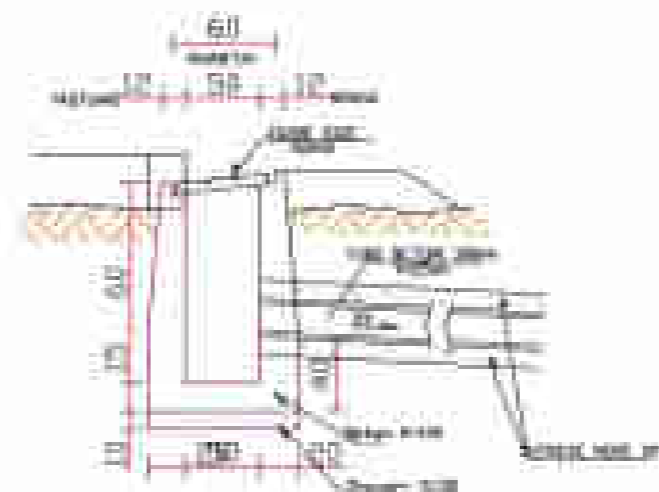

PRERJA a-a SH 1:25