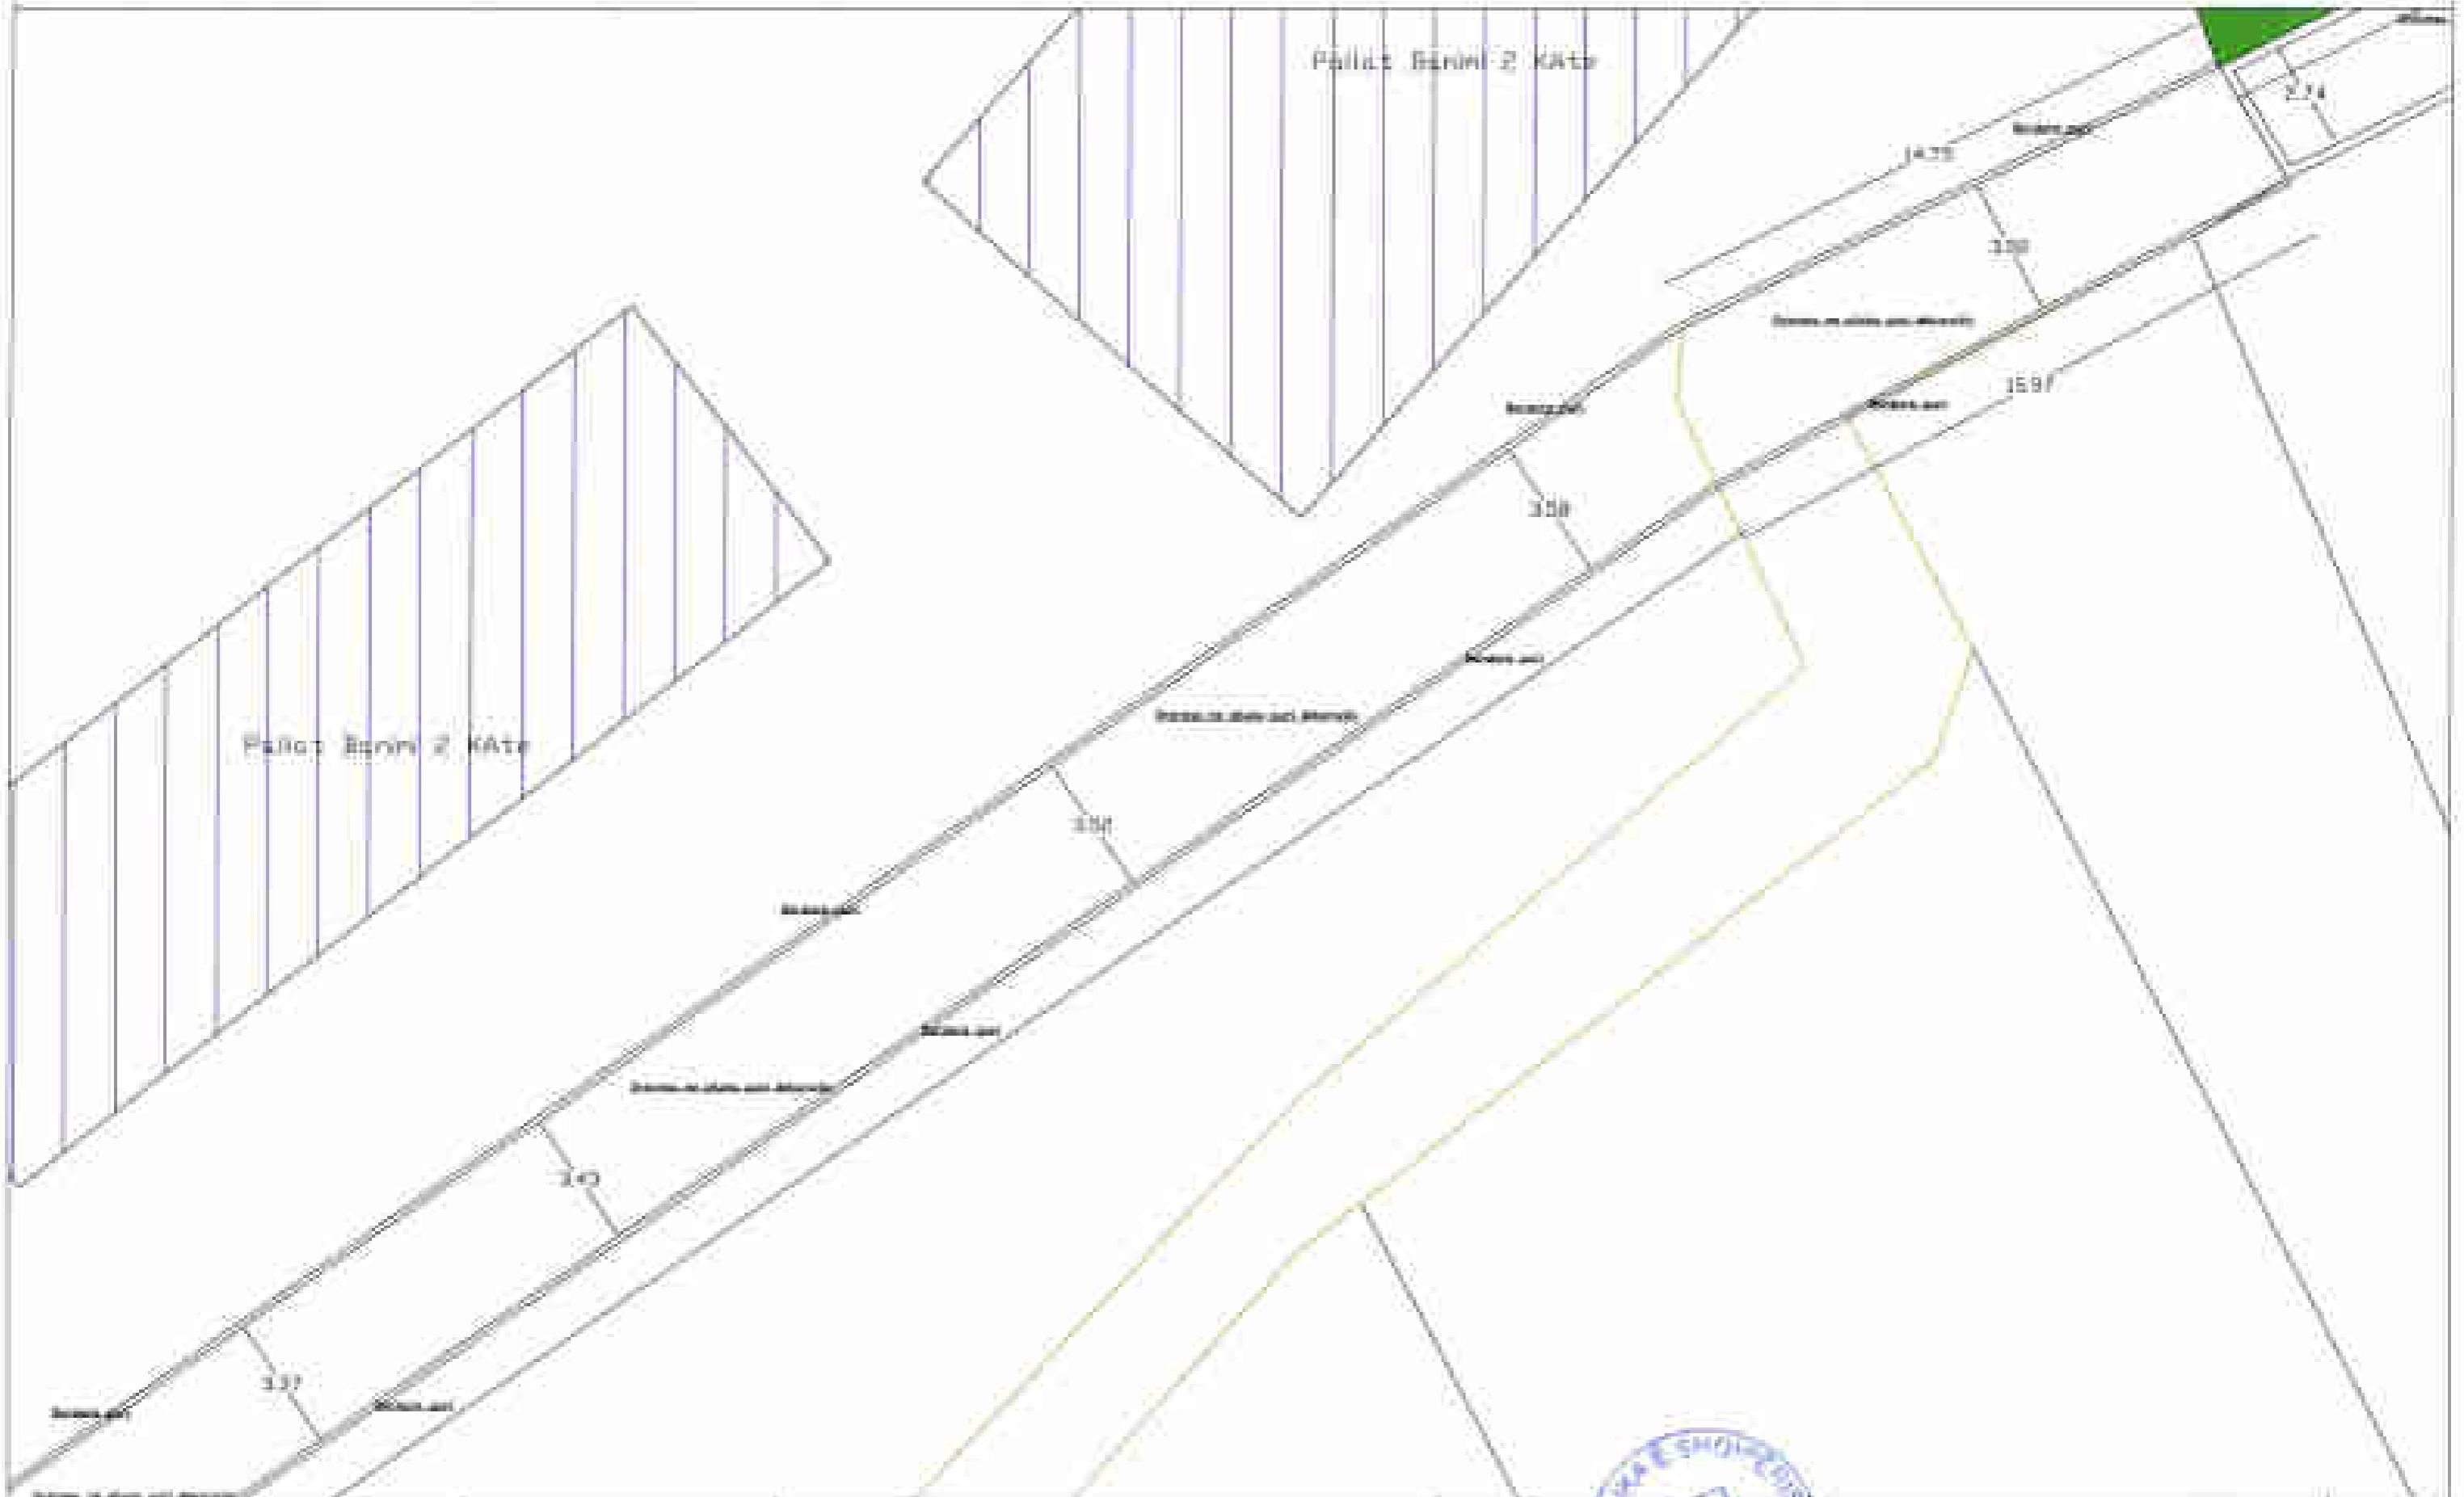

PROJEKTI: "KRIJIMI I QËNDRAVE TË FSHATRAVE ME SIPËRFAQE QËNDRIM,PUSHIMI,PARKIMI DHE LULISHTË,FSHATI MBRAKULL"

REPUBLIKA E SHQIPËRISE	BASHKIA POLICAN	KOMUNA POLICAN		KRYETARI I KOMUNES AJRITAT ZHURAJ		ZONA 1 NDEBBYRIE PLANIMETRIA ME DIMENSIONE 1	SH. 1:100
		(KOHJA PROJEKTIMIT) DEPENDJA (MUNDËSI)	(MUNDËSI)