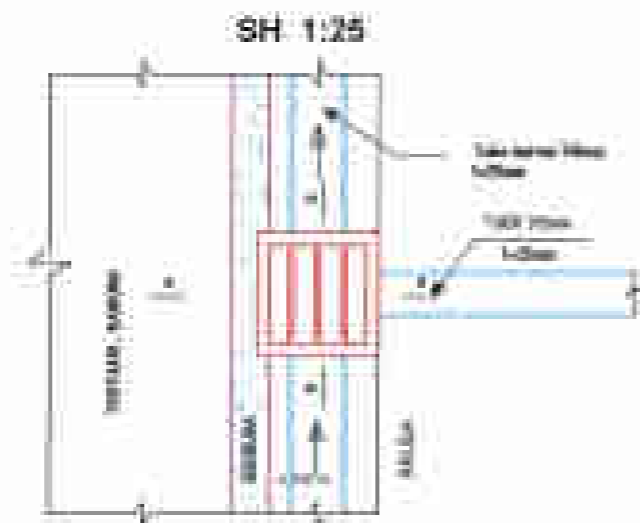

PROJEKTI: "KRIJIMI I QËNDRAVE TË FSHATRAVE ME SIPËRFAQE QËNDRIM, PUSHIM, PARKIMI DHE LULISHTË, FSHATI MBRAKULL"

Plani i pusates shimbledhese
Tipi "P-1"