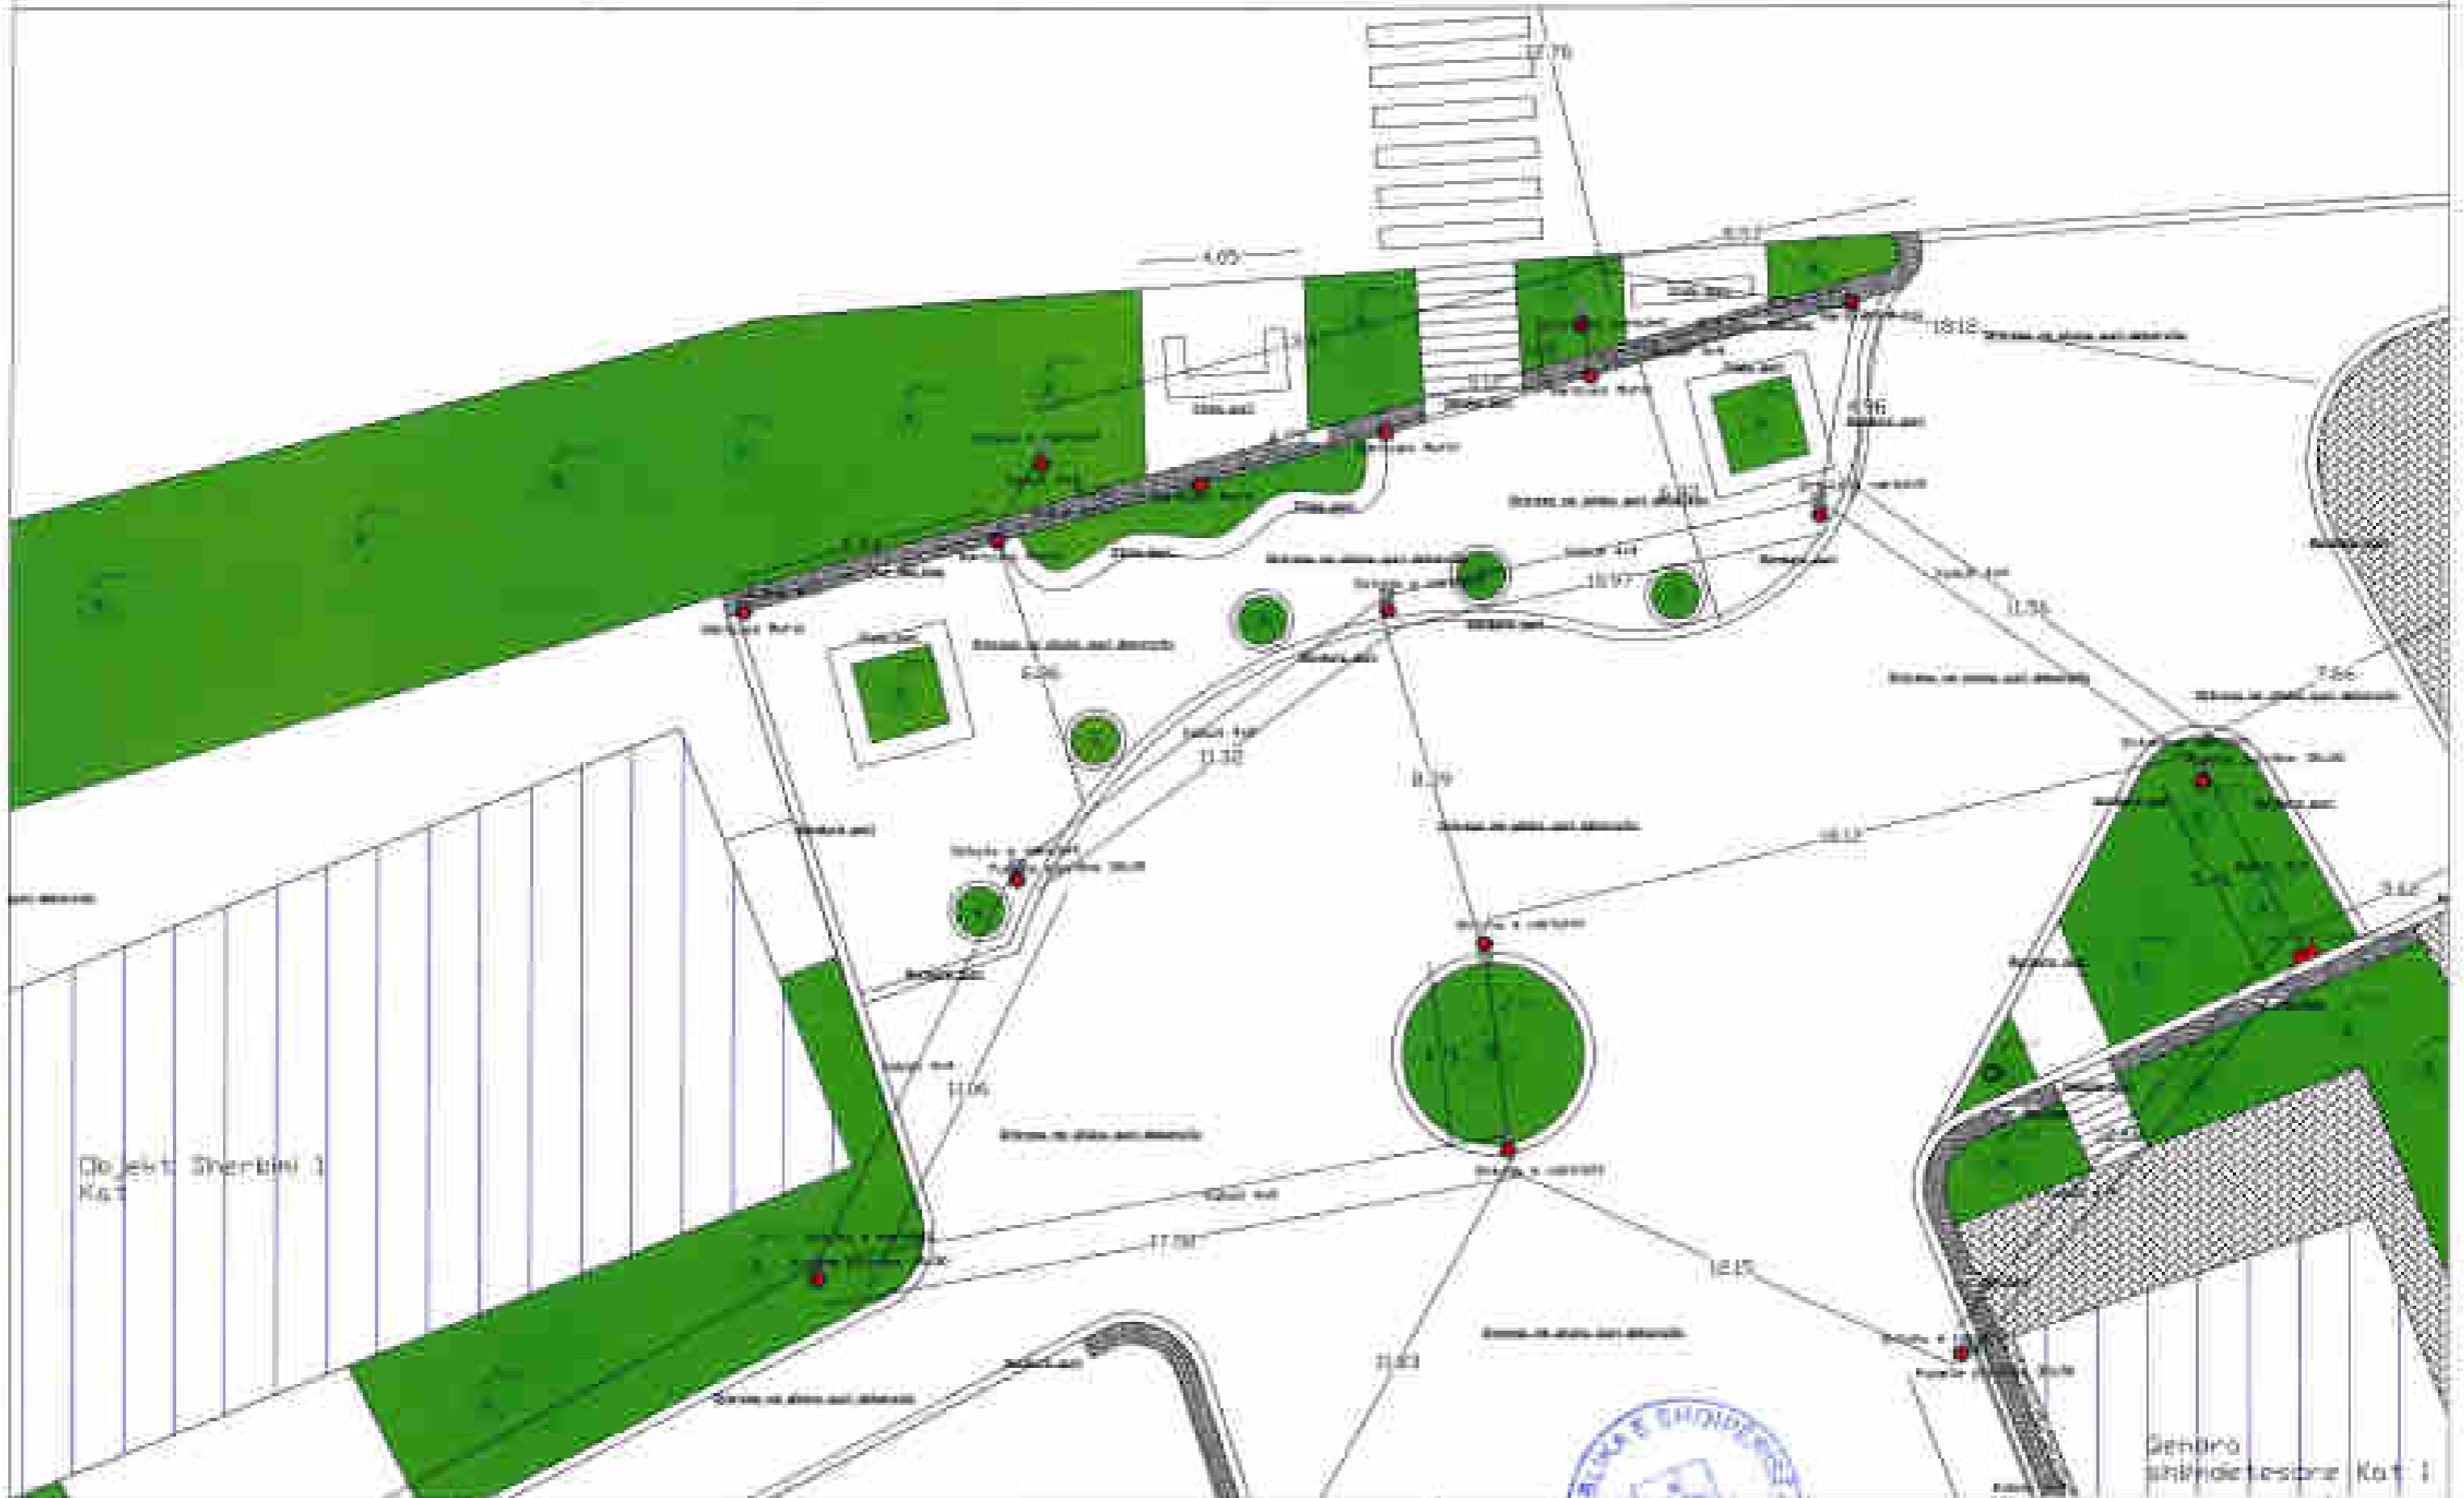

ZONA E NDËRHYRËS
PLANIMETRIA KUL

SH

1/000

PROJEKTI: "KRIJIMI I QËNDRAVE TË FSHATRAVE ME SIPËRFAQE QËNDRIMI, PUSHIMI, PARKIMI DHE LULIShte, FSHATI MBRAKULL"

REPUBLIKA E SHQIPËRISË

BASHKIA
POLICAN

ING. LUTJAN
PROJEKTUESI
Polican