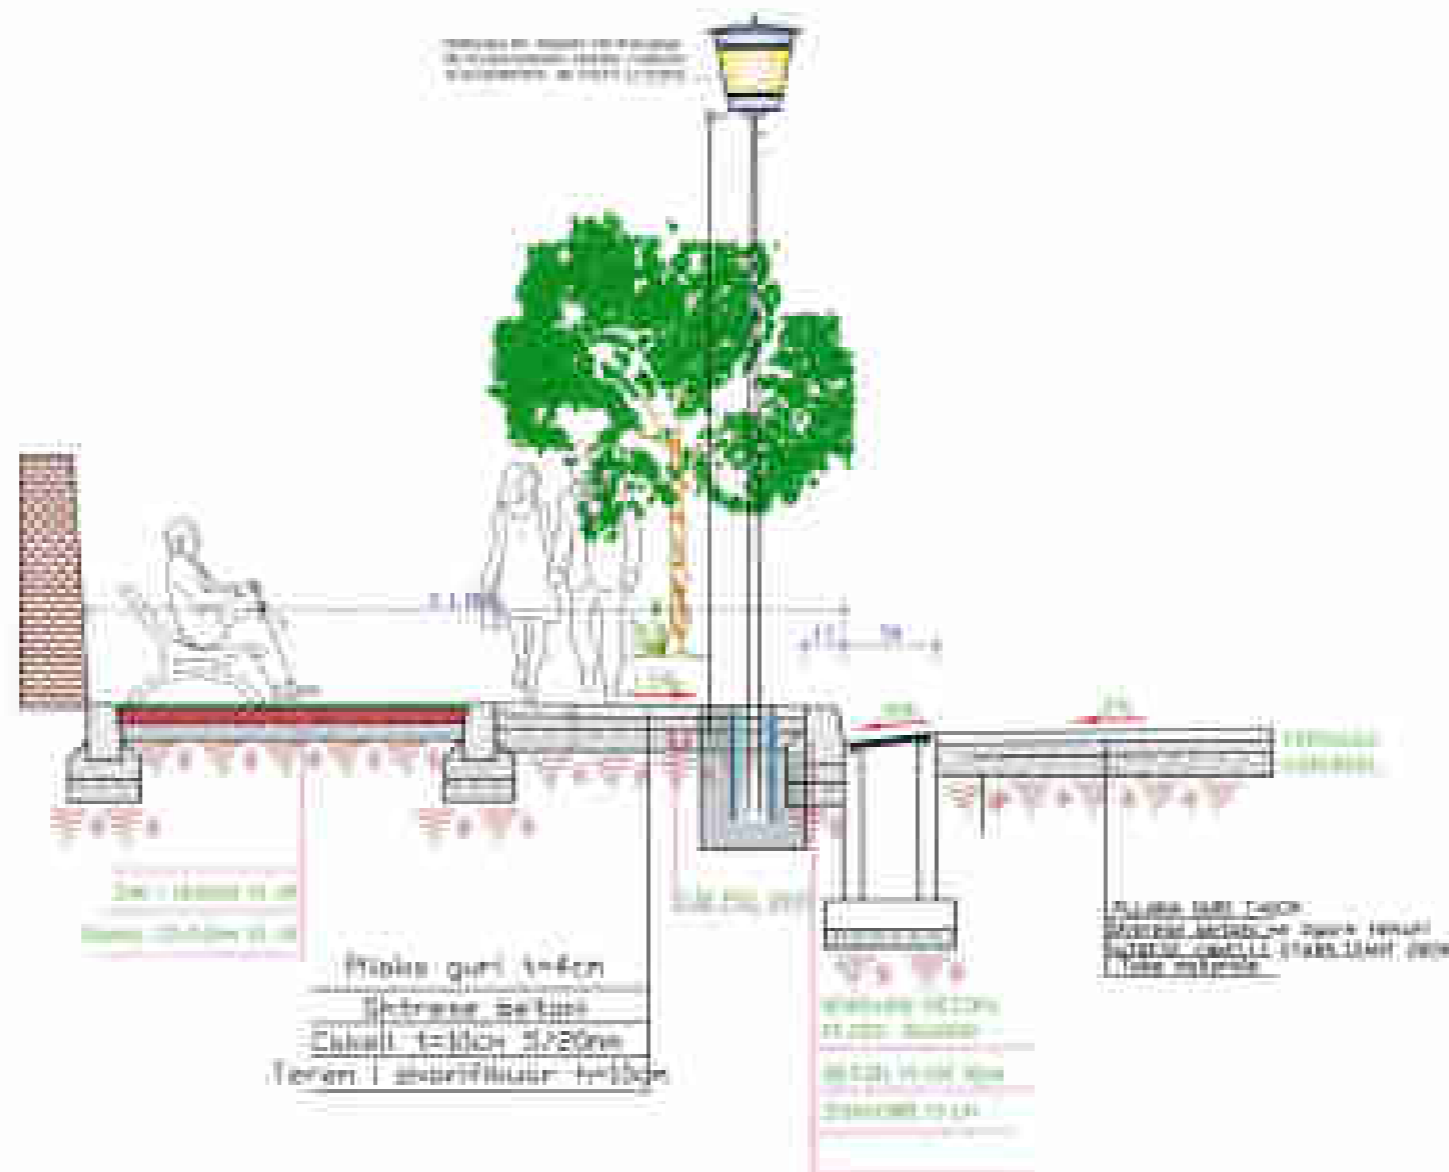

MURI TIP 1

SHKALLA: 1:50

PRERJE TERTHORE
E MURIT
SH 1:50

MURI TIP 1

MURI TIP 2

PROJEKTI: "KRIJIMI I QËNDRAVE TË FSHATRAVE ME SIPËRFAQE
QËNDRIMI, PUSHIMI, PARKIMI DHE LULIShte, FSHATI MBRAKULL!"

PROFIL TIP TROTUARËVE