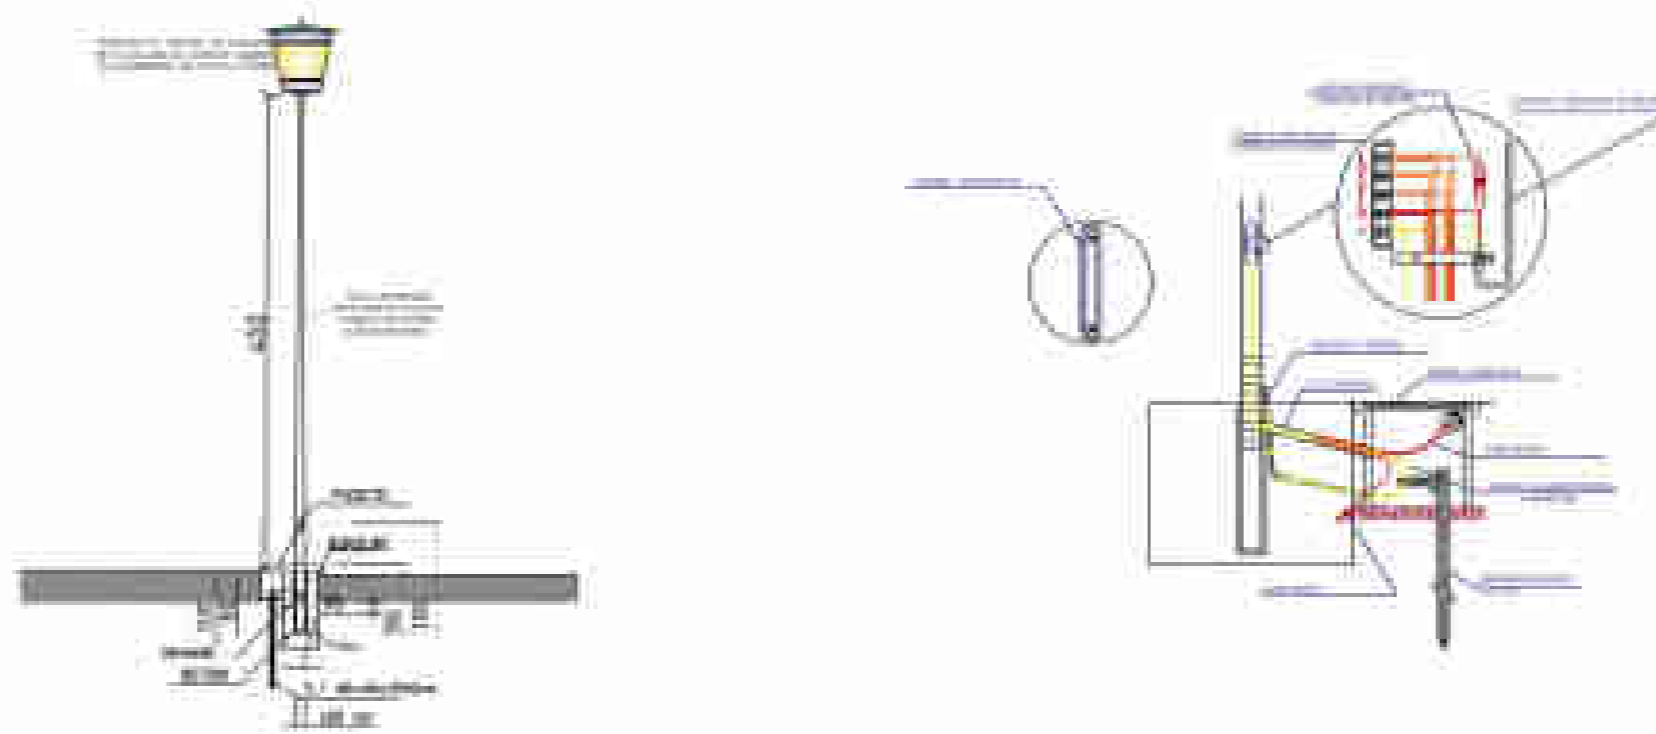

PROJEKTI: "KRIJIMI I QËNDRAVE TË FSHATRAVE ME SIPËRFAQE
QËNDRIMI, PUSHIMI, PARKIMI DHE LULISHTE, FSHATI MBRAKULL"

QILIMI I PROJEKTIMIT

REPUBLIKA E SHQIPËRISË

BASHKIA
POLICAN

INZHINJER I
PROJEKTIMIT
DHE
23/07/2012

DIPLOMANT

KRYETARI I BASHKISË
ADRIAN TËRSHI

SH

DITAVË NDRICINË

125