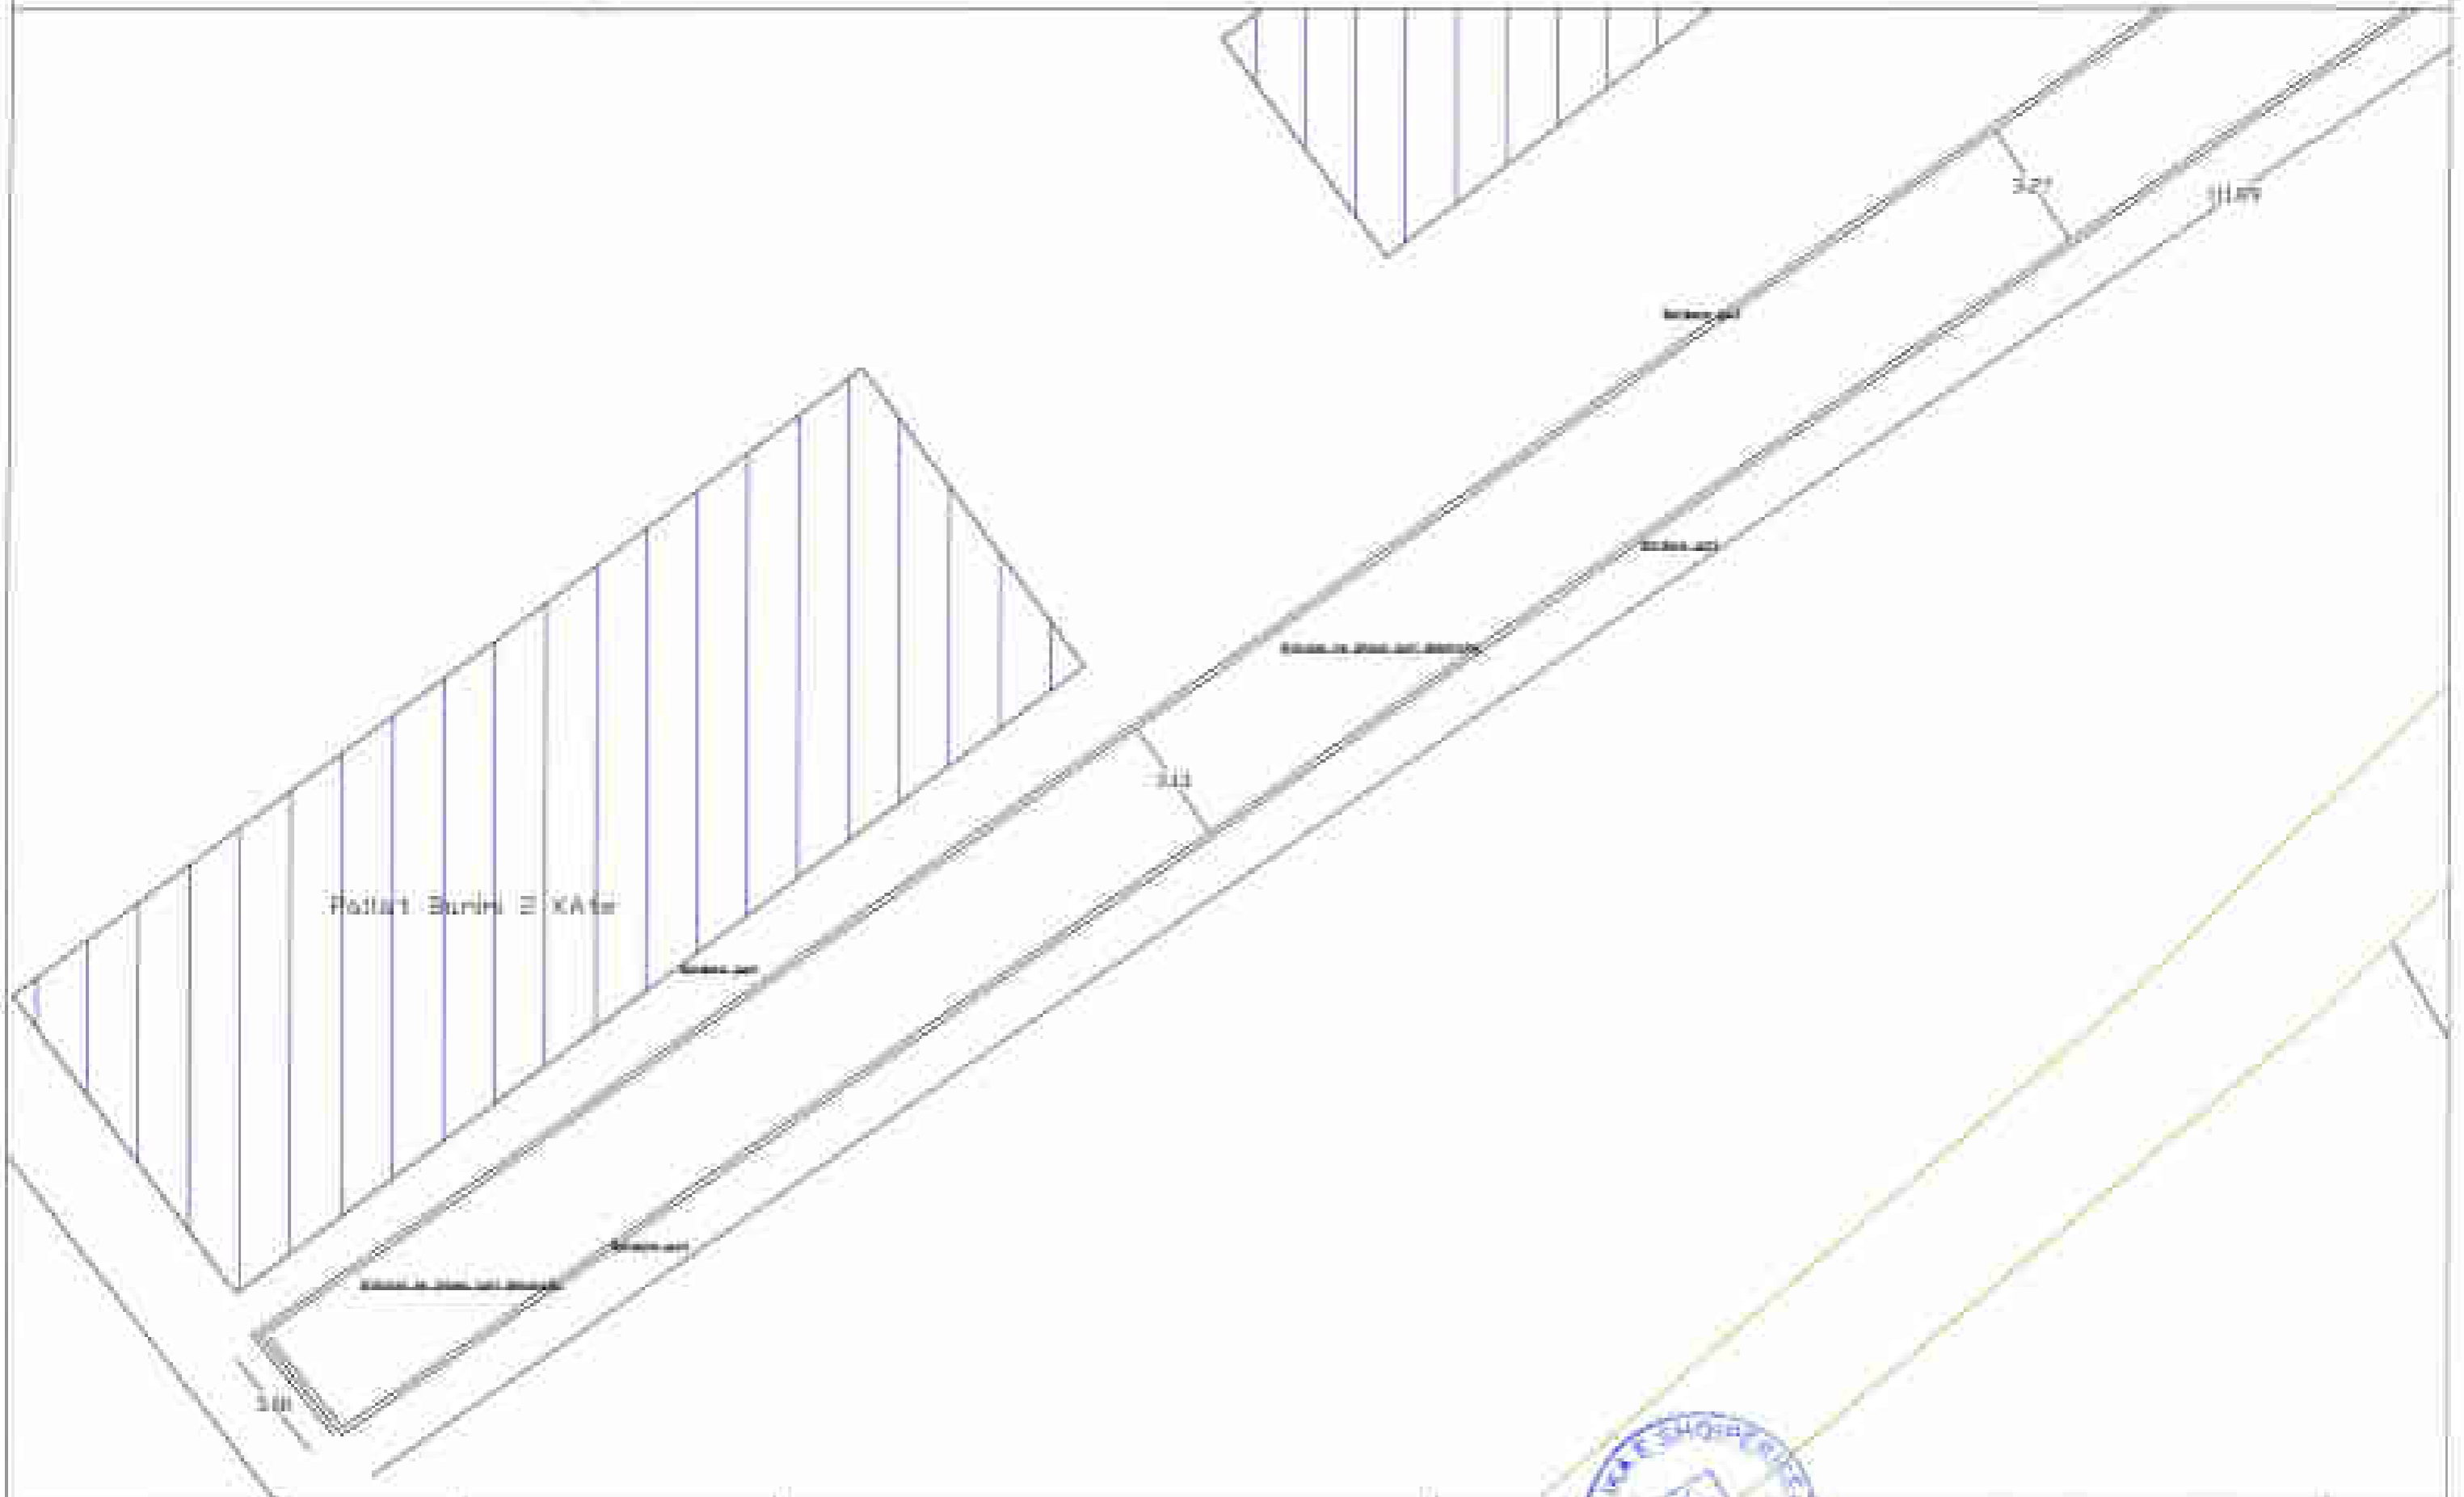

PROJEKTE: "KRIJIMI I QËNDRAVE TË FSHATRAVE ME SIPËRFAQE QËNDRIMI, PUSHIMI, PARKIMI DHE LULIShte, FSHATI MBRAKULL"

REPUBLIKA E SHQIPËRISË

BASHKIA
POLICAN

ING. JEF. TUKI THARRA E PROJEKTIMIT

(Handwritten signature and date)
18/07/2014

DEKRETOJ

KRYE I BASHKISË

ADRIATIK ZOTI

PROJEKTI: "KRIJIMI I QËNDRAVE TË FSHATRAVE ME SIPËRFAQE QËNDRIMI, PUSHIMI, PARKIMI DHE LULIShte, FSHATI MBRAKULL"

ZONA E NDERHYRËS
PLANIMETRIA ME DIMENSIONE 1

SH.

1:150