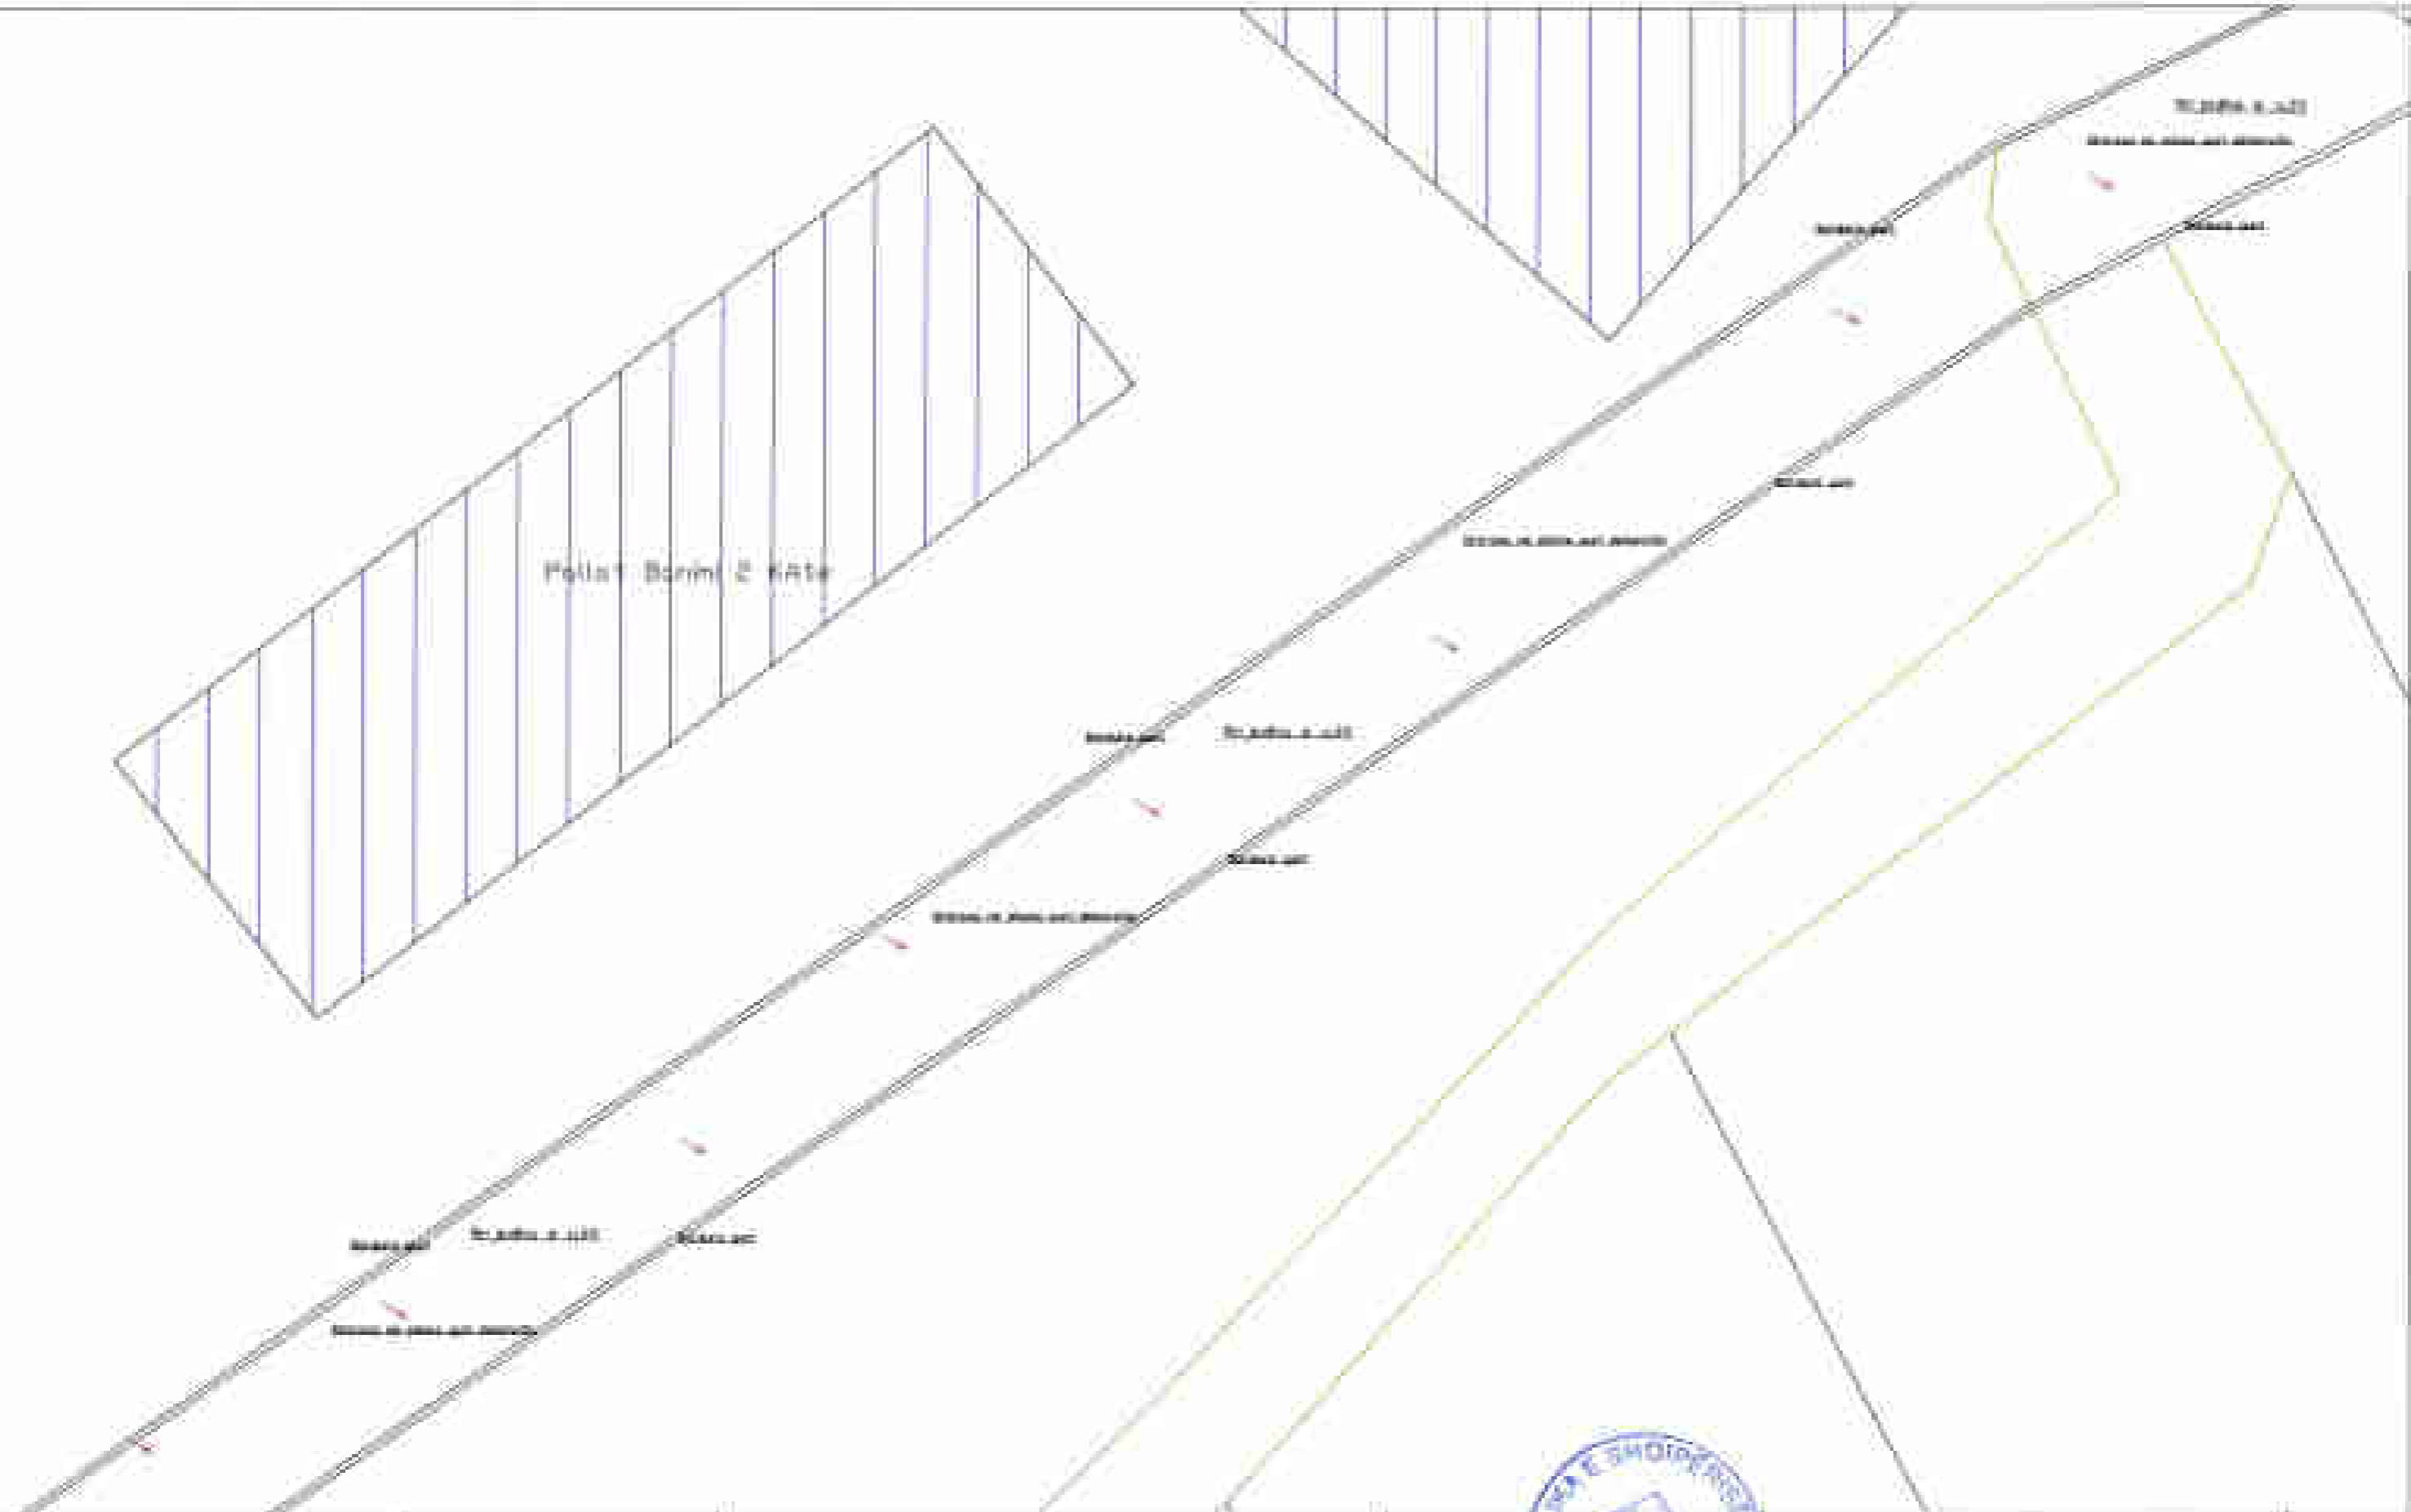

KRYETARI I KOMITETIT
ADRIATI VITAJ

Shënim: Të gjithë kushtet e kësaj planimetrije janë të përcaktuara në dokumentin teknik të kësaj planimetrije.

ZONA E NDËRRHYRËS
PLANIMETRIA KUL

SH:

1:450

PROJEKTI: "KRIJIMI I QËNDRAVE TË FSHATRAVE ME SIPËRFAQE QËNDRIM, PUSHIMI, PARKIMI DHE LULIShte, FSHATI MBRAKULL"