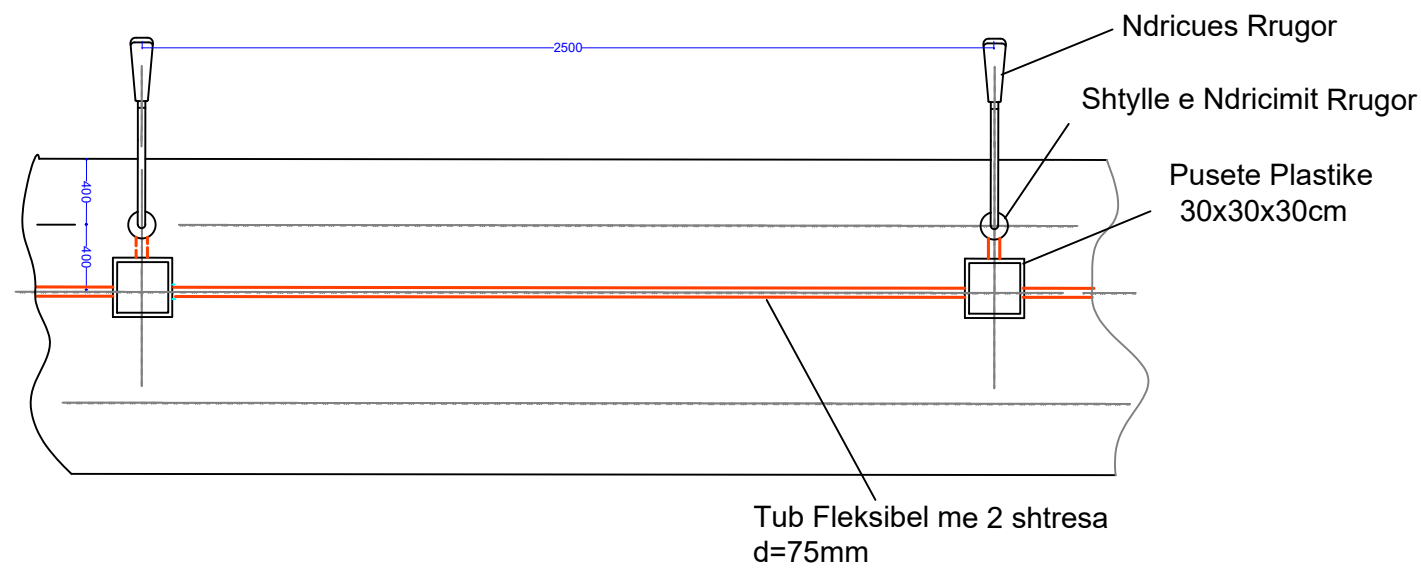

Planimetria e instalimit të rrjetit kabllor të ndriçimit,