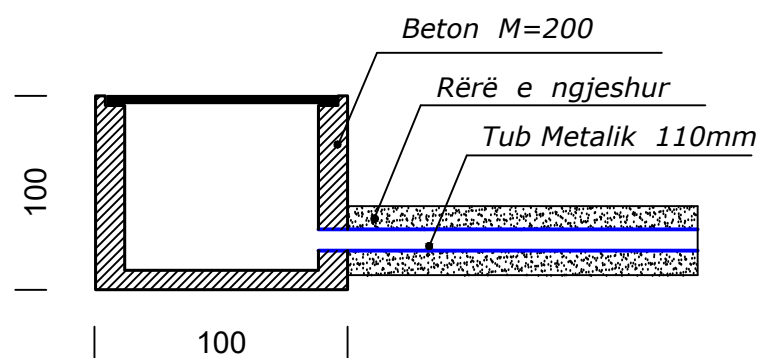

SHKALLA

1 : 50

Vorë 2019

FLETA

2-01

Format A3

Prerje e kapakut prej gize

Prerje e vendosjes së pusetave