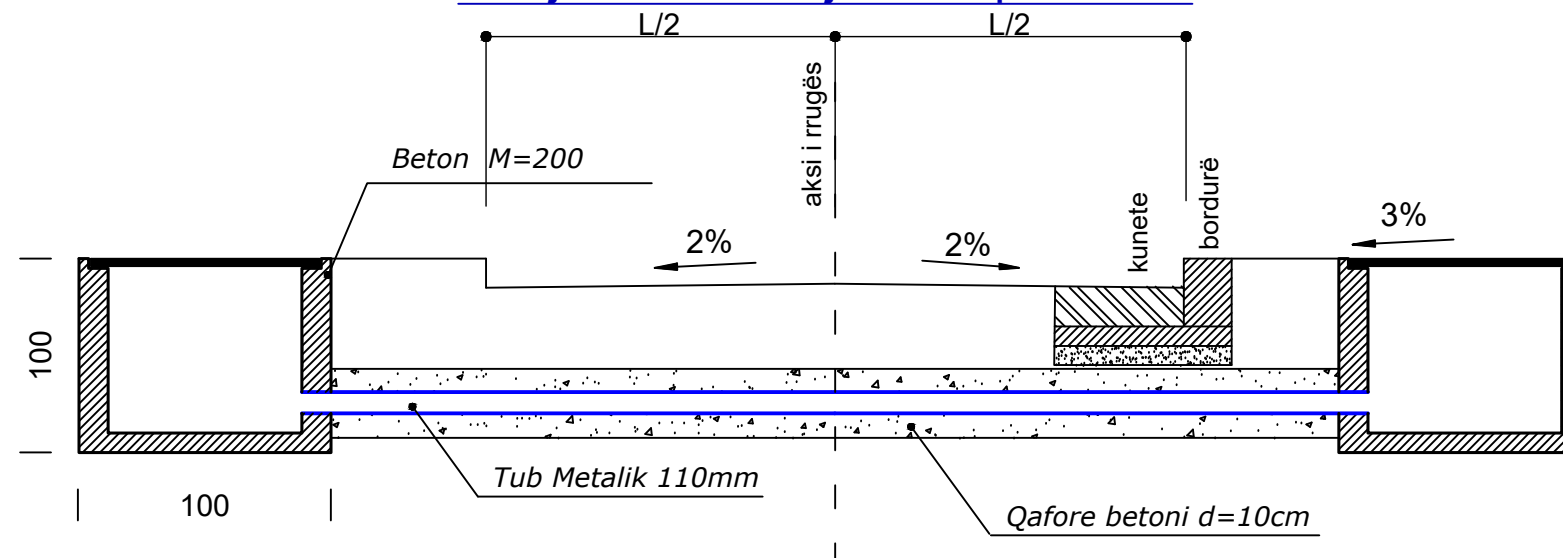

SHKALLA

1 : 50

Vorë 2019

FLETA

2-01

Format A3

Prerje e kapakut prej gize

Prerje e vendosjes së pusetave