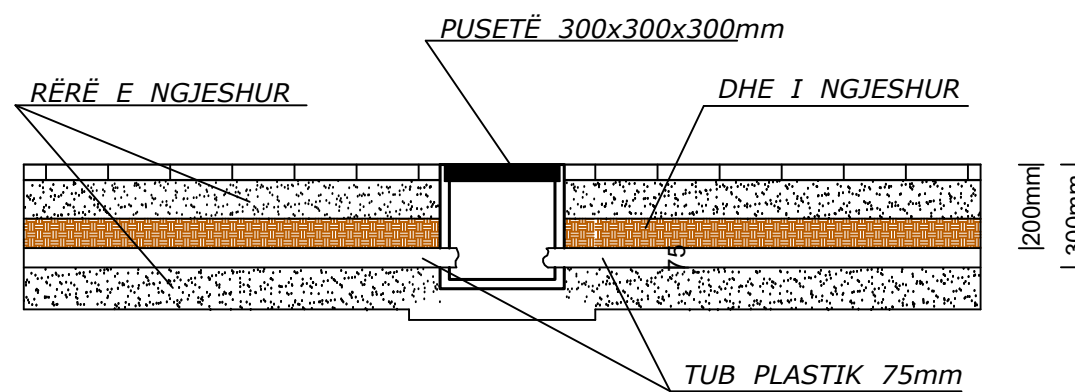

**Hollësi e inkastrimit të kolonës së ndricuesit me lartësi H=8.0m**

**Konstruksioni morseterisë**

**Detaj i tokëzimit të shtyllës së ndriçimit**

**Hollësi e vendosjes së pusetës**

**POROSITESI : BASHKIA VORË**