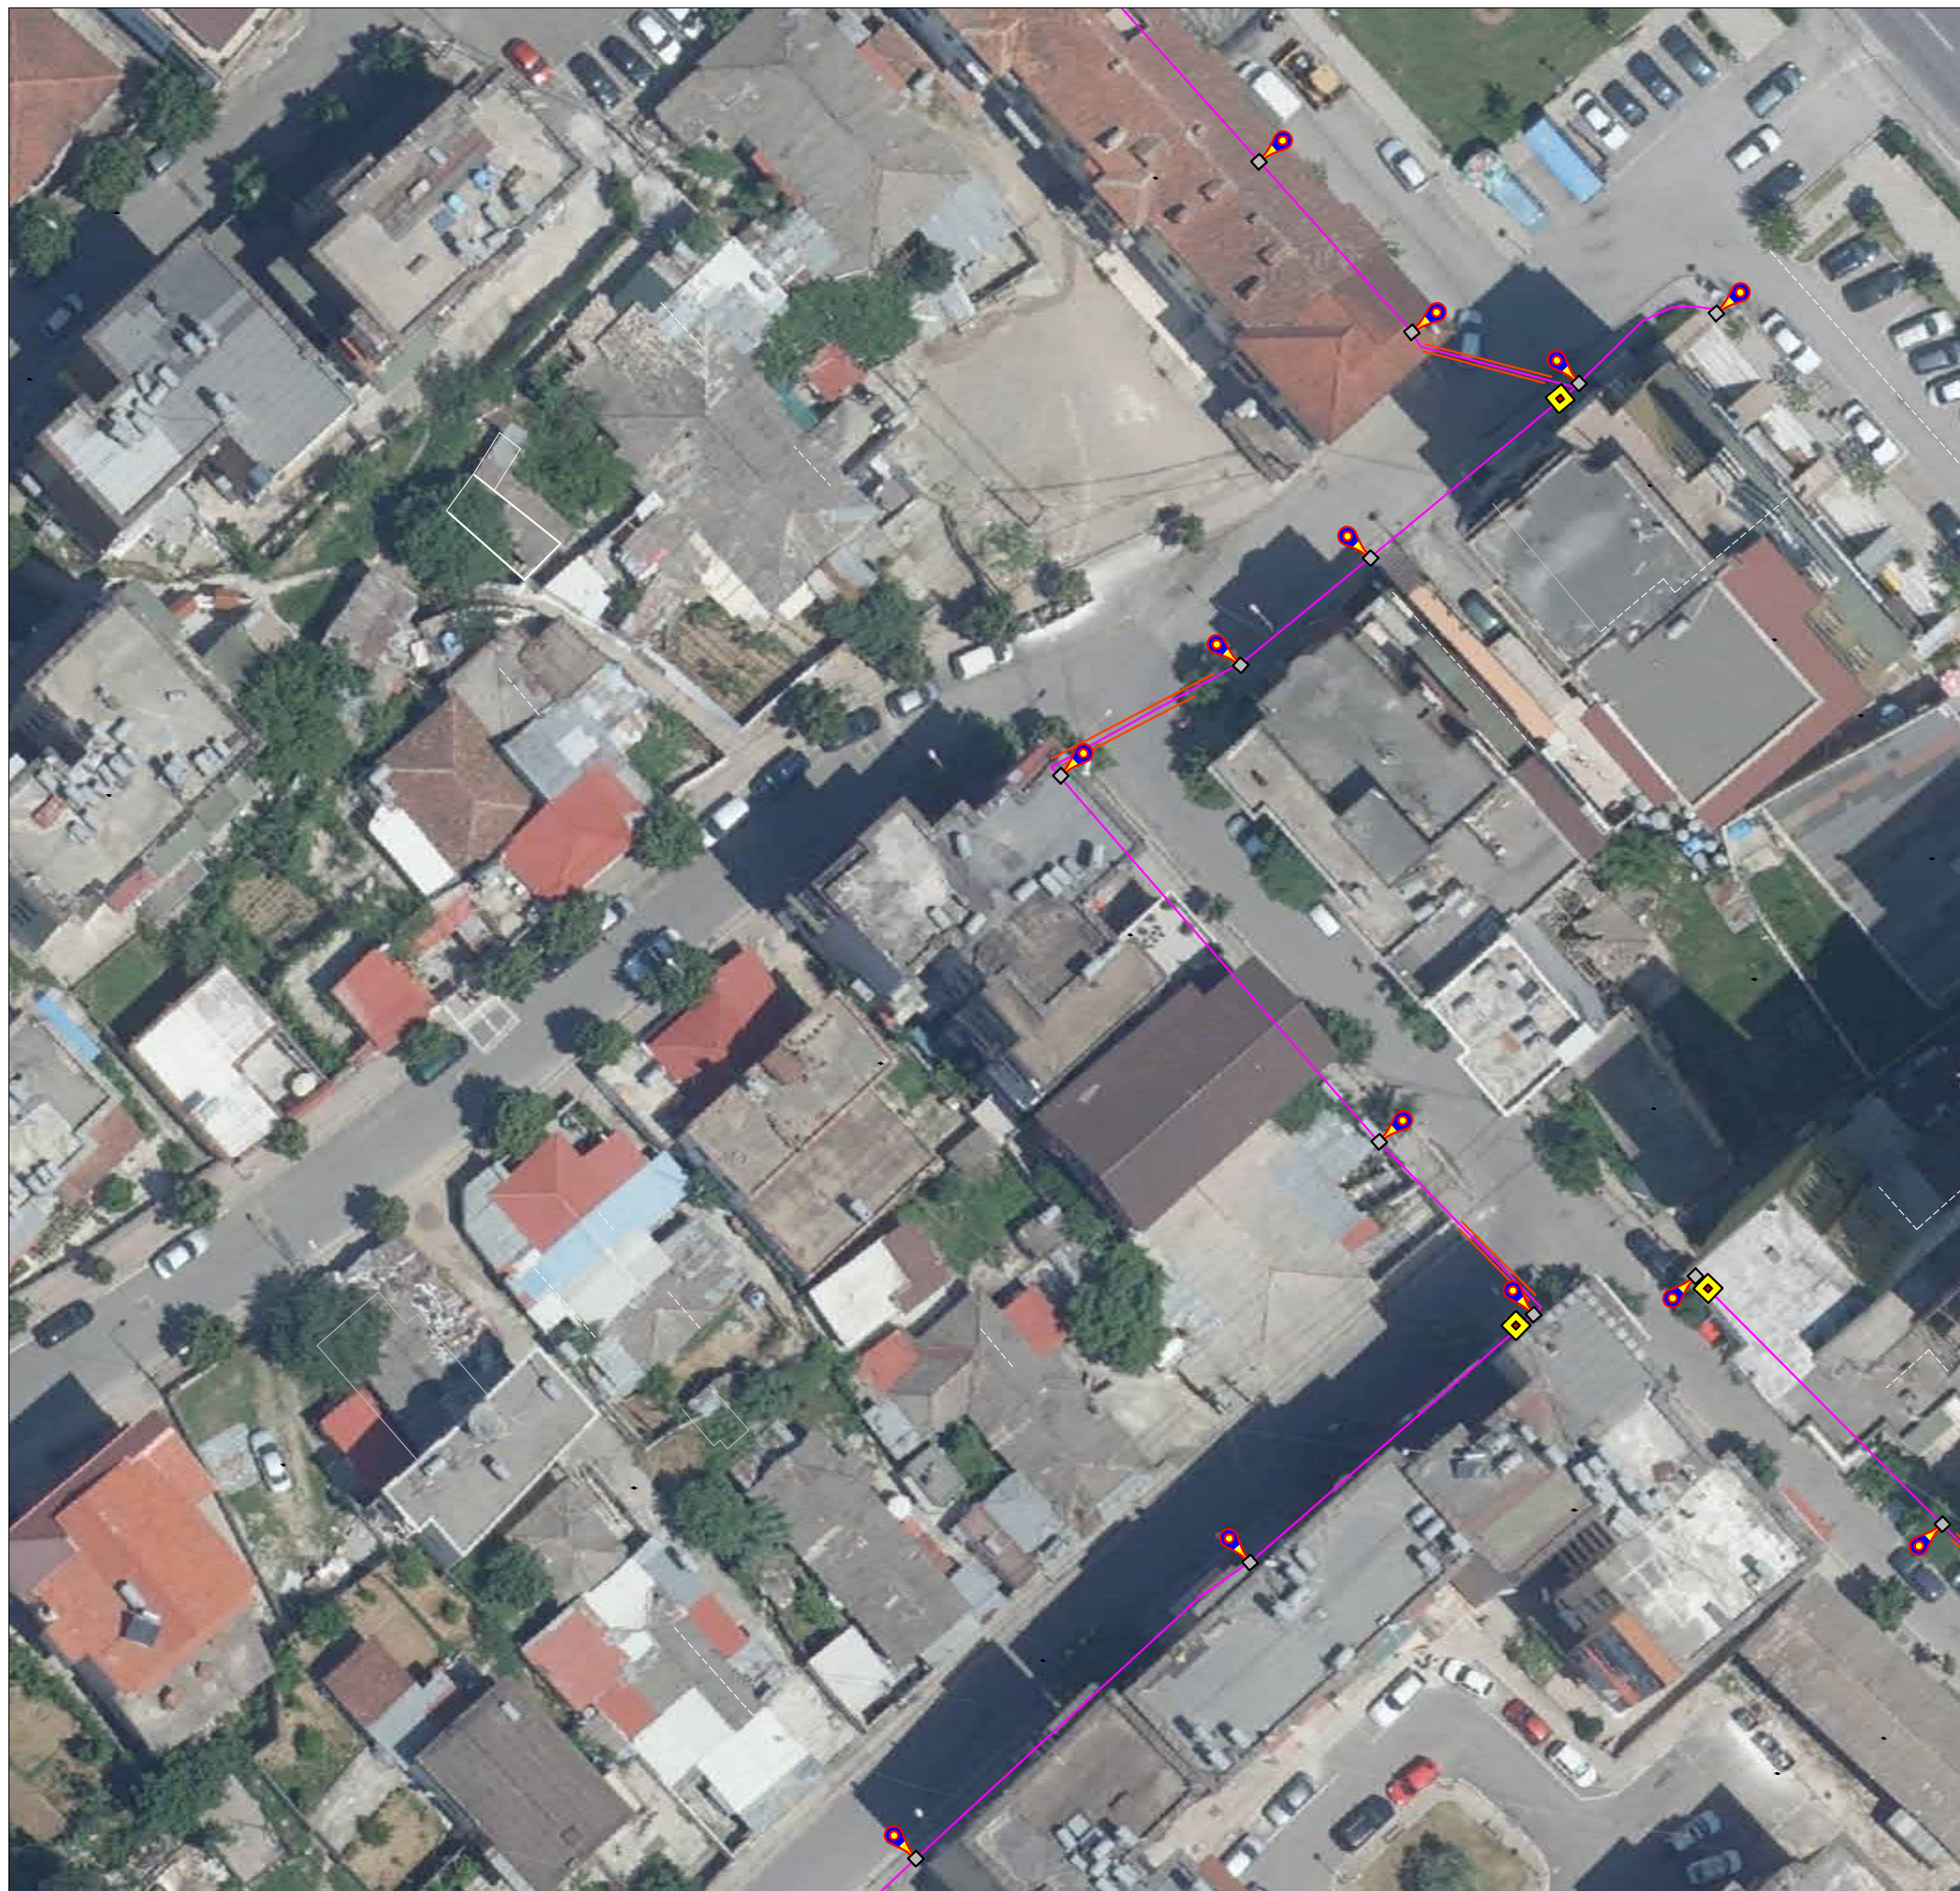

LEGJENDA	
	Shtylle Elektrike
	Tub Elektrik
	Tub metalik
	Pike lidhje me rrjetin
	Pusetë kontrolli

SHENIME TEKNIKE:

- Lartësia e ndricueseve 5-8m
- Lloji i ndricueseve do të jete i tipit Led me dy dege ne dy nivele ,niveli i pare do të jete per kembesoret 70W,dhe ndricuesi ne nivelin e dyte 70W.
- Pusetat e kontrollit do të vendosen cdo 4 shtylla ose ne raste te ndryshme sipas propozimit te inxhinierit.

POROSITESI : BASHKIA VORË

OBJEKTI:
"FURNIZIM VENDOSJE NDRICUES RRUGORE PER BASHKINE VORE".
(RIKONSTRUKSION I RRJETIT TE NDRICIMIT RRUGOR NE QYTETIN E VORES)

Emertimi: PLANIMETRIA E NDRICIMIT

"ARABEL - STUDIO" Sh.p.k
Adresa: Njesia Bashkiake nr.7, Rruga "Frosina Plaku",
Pallati 21, Hyrja 1, Kati 2, Tirane.
Email: arabelstudio@gmail.com

Drejtesues i projektit

Adm. Ana NISHKU
Inxh. Ardi ARKAXHIU

Projektues

Nd. Ardi ARKAXHIU	Elek. Altin ALLKAJ
Ark.Rigert HYRA	Top. Mustafa HOXHAJ
Gjeo.Irfan BEGAJ	Hid. Hajredin MURGU

SHKALLA

1 : 500

Vorë 2019

FLETA

1-04

Format A3