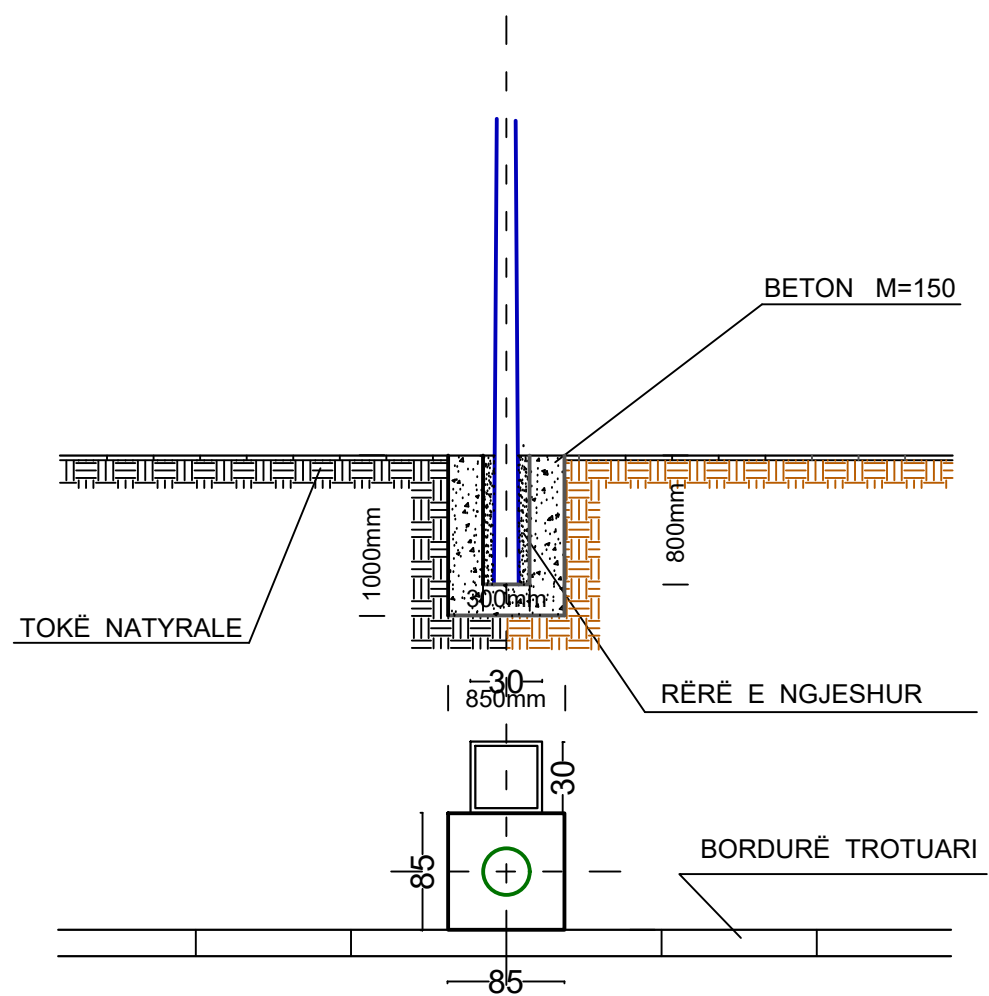

**Hollësi e inkastrimit të kolonës së ndricuesit me lartësi H=8.0m**

**Konstruksioni morseterisë**

**Detaj i tokëzimit të shtyllës së ndriçimit**

**Hollësi e vendosjes së pusetës**

**POROSITESI : BASHKIA VORË**