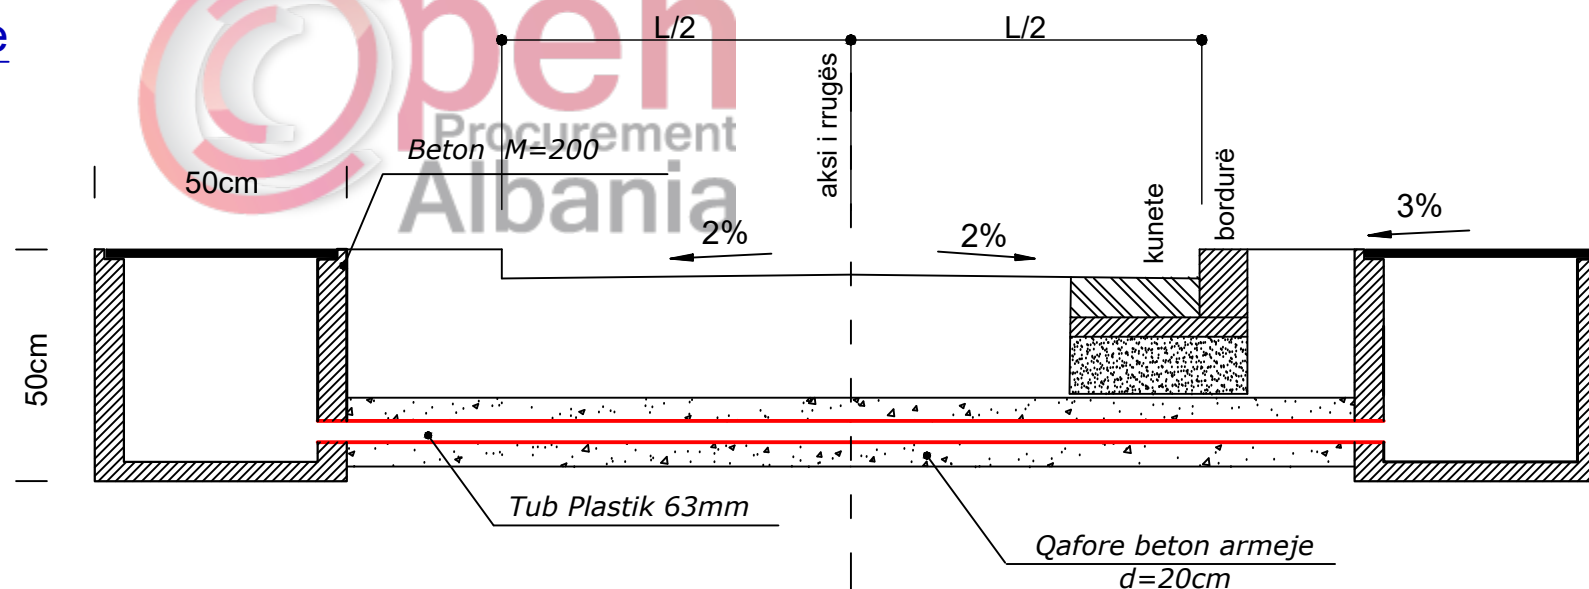

Kapaku i pusetës prej gize

DETAJ I PUSITES 0.5X0.5m PER LINJAT E NDRICIMIT

Kapaku i pusetës prej plastike

Prerje e vendosjes së pusetave

SHËNIME :

- Gjatë realizimit të intersektimeve kuota e vendosjes së pusetave mund të ndryshojë sipas rastit
- Tubi mund të vendoset me një pjerrësi të lehtë sipas nevojës , por gjithnjë thellësia minimale e vendosjes duhet te jete 50cm nga sip. e asfaltit.