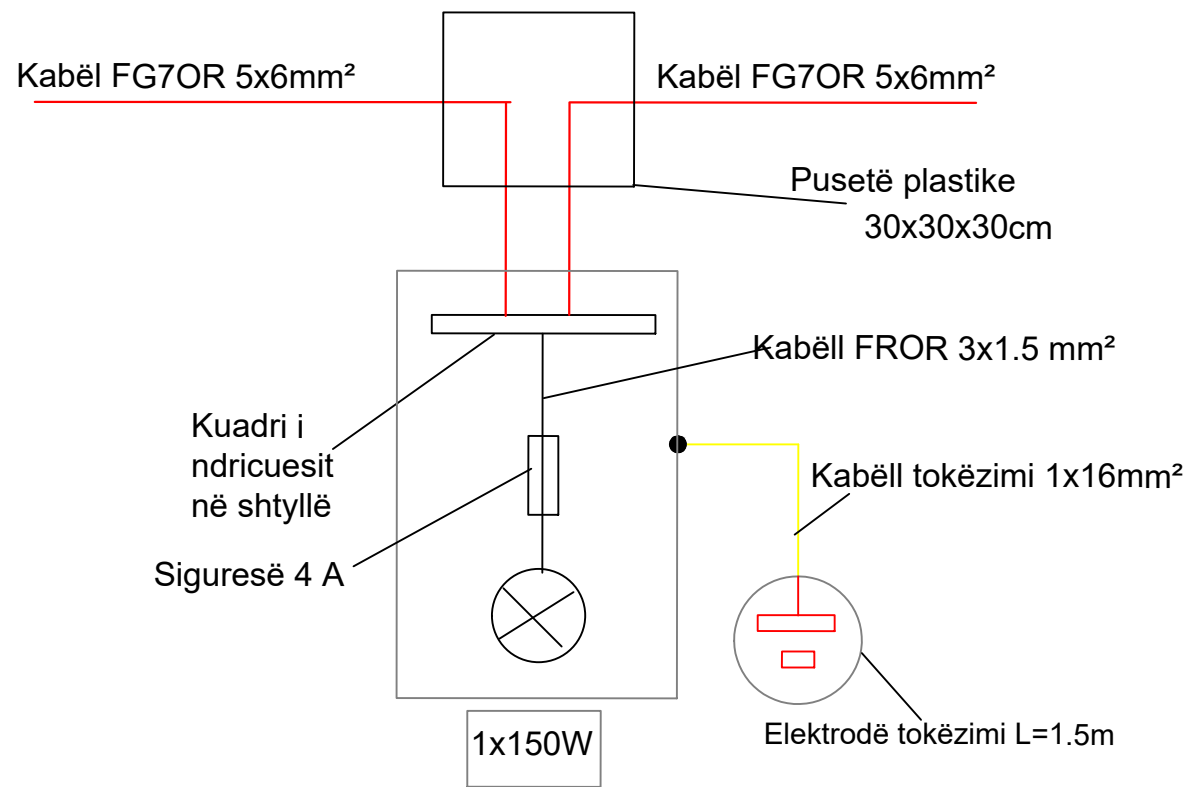

**Hollësi e inkastrimit të kolonës së ndricuesit me lartësi H=8.0m**

**Konstruksioni morseterisë**

**Detaj i tokëzimit të shtyllës së ndriçimit**

**Hollësi e vendosjes së pusetës**

**POROSITESI : BASHKIA VORË**