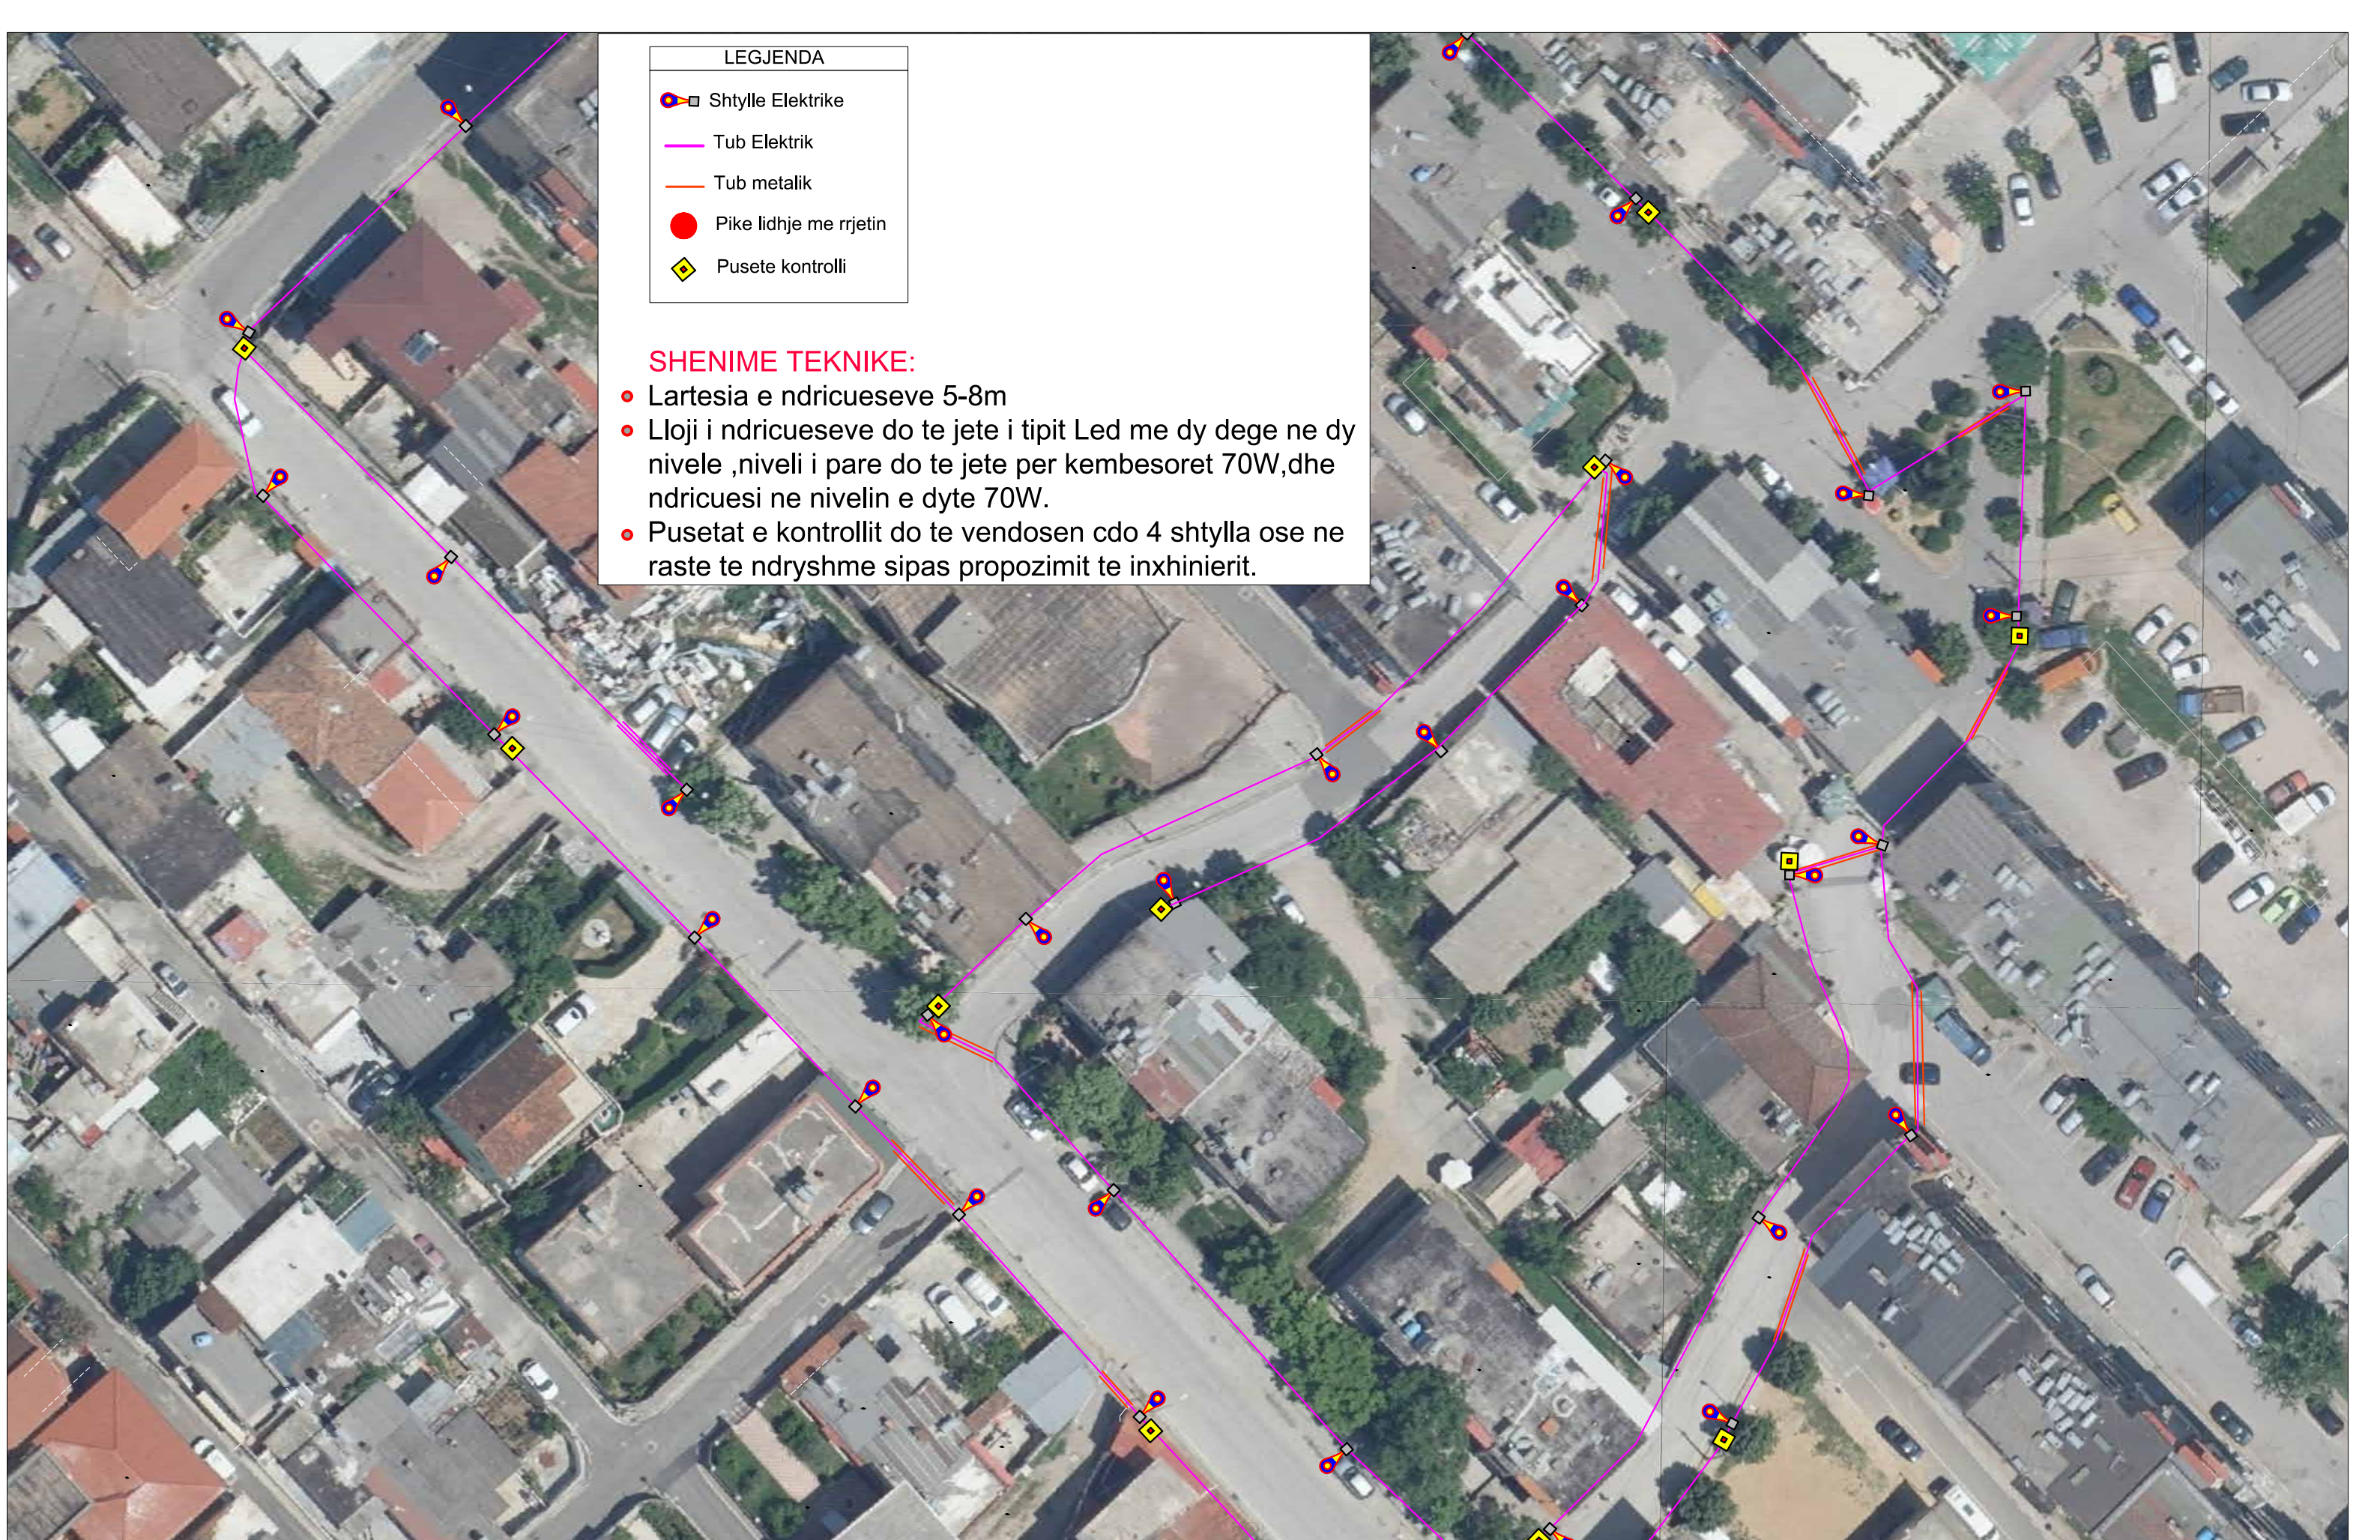

LEGJENDA	
	Shtylle Elektrike
	Tub Elektrik
	Tub metalik
	Pike lidhje me rrjetin
	Pusetat kontrolli

SHENIME TEKNIKE:

- Lartesia e ndricueseve 5-8m
- Lloji i ndricueseve do te jete i tipit Led me dy dege ne dy nivele ,niveli i pare do te jete per kembesoret 70W,dhe ndricuesi ne nivelin e dyte 70W.
- Pusetat e kontrollit do te vendosen cdo 4 shtylla ose ne raste te ndryshme sipas propozimit te inxhinierit.

POROSITESI : BASHKIA VORË

OBJEKTI:
"FURNIZIM VENDOSJE NDRICUES RRUGORE PER BASHKINE VORE".
(RIKONSTRUKSION I RRJETIT TE NDRICIMIT RRUGOR NE QYTETIN E VORES)

Emertimi: PLANIMETRIA E NDRICIMIT
"ARABEL - STUDIO" Sh.p.k
Adresa: Njesia Bashkiake nr.7, Rruga "Frosina Plaku",
Pallati 21, Hyrja 1, Kati 2, Tirane.
Email: arabelstudio@gmail.com

Drejtesues i projektit

Adm. Ana NISHKU
Inxh. Ardi ARKAXHIU

Projektues

Nd. Ardi ARKAXHIU
Ark.Rigert HYRA
Gjeo.Irfan BEGAJ
Elek. Altin ALLKAJ
Top. Mustafa HOXHAJ
Hid. Hajredin MURGU

SHKALLA

1 :500
Vorë 2019

FLETA

1-03
Format A3