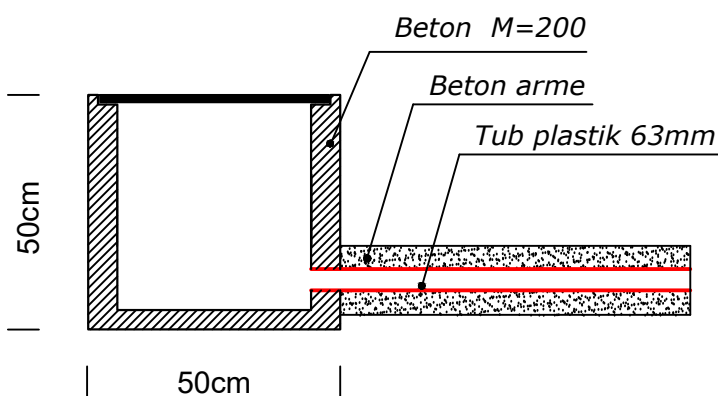

Prerje e kapakut prej gize

Prerje e vendosjes së pusetave

Kapaku i pusetës prej gize

DETAJ I PUSITES 0.5X0.5m PER LINJAT E NDRICIMIT

Kapaku i pusetës prej plastike

Prerje e vendosjes së pusetave

SHËNIME :

- Gjatë realizimit të intersektimeve kuota e vendosjes së pusetave mund të ndryshojë sipas rastit
- Tubi mund të vendoset me një pjerrësi të lehtë sipas nevojës , por gjithnjë thellësia minimale e vendosjes duhet te jete 50cm nga sip. e asfaltit.

Kapaku i pusetës prej plastike

POROSITESI : BASHKIA VORË

OBJEKTI:
"FURNIZIM VENDOSJE NDRICUES RRUGORE PER BASHKINE VORE".
(RIKONSTRUKSION I RRJETIT TE NDRICIMIT RRUGOR NE QYTETIN E VORES)

Emertimi:DETAJE TE NDRICIMIT

"ARABEL - STUDIO" Sh.p.k
Adresa:Njesia Bashkiake nr.7, Rruga "Frosina Plaku",
Pallati 21, Hyrja 1, Kati 2,Tirane.
Email: arabelstudio@gmail.com

Drejtes i projektit

Adm. Ana NISHKU
Inxh. Ardi ARKAXHIU

Projektues

Nd. Ardi ARKAXHIU	Elek. Altin ALLKAJ
Ark.Rigert HYRA	Top. Mustafa HOXHAI
Gjeo.Irfan BEGAJ	Hid. Hajredin MURGU

SHKALLA

1 : 50

Vorë 2019

FLETA

2-02

Format A3