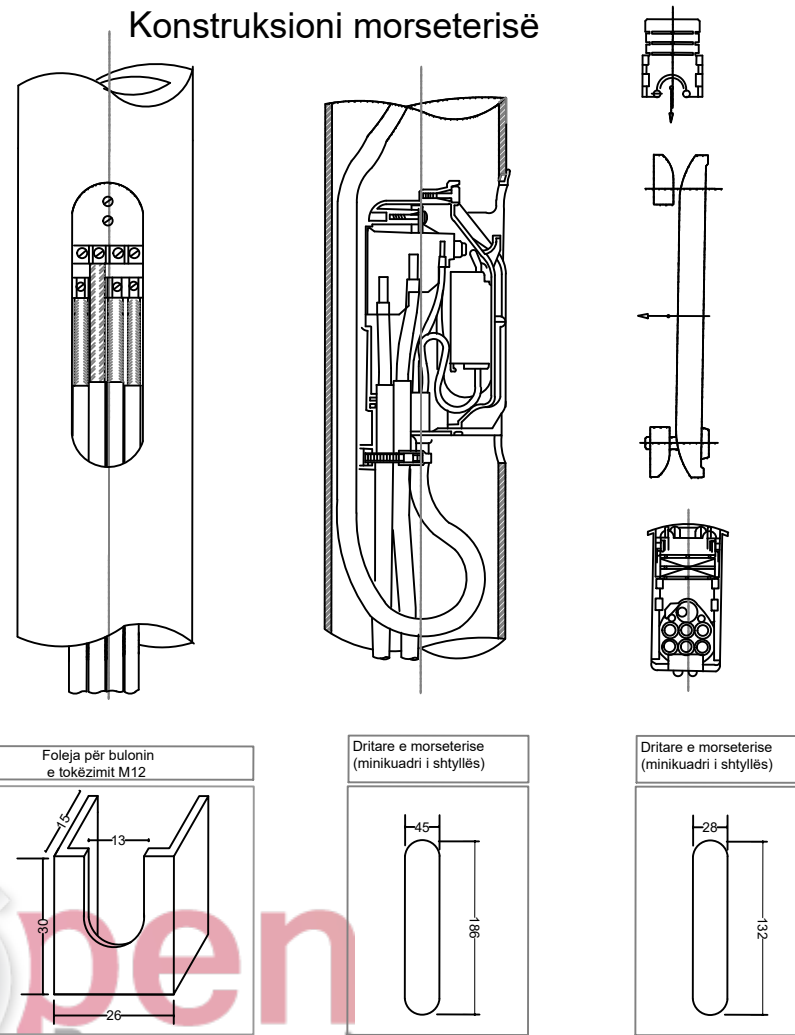

**Hollësi e inkastrimit të kolonës së ndricuesit me lartësi H=8.0m**

**Konstruksioni morseterisë**

**Detaj i tokëzimit të shtyllës së ndriçimit**

**Hollësi e vendosjes së pusetës**

**POROSITESI : BASHKIA VORË**