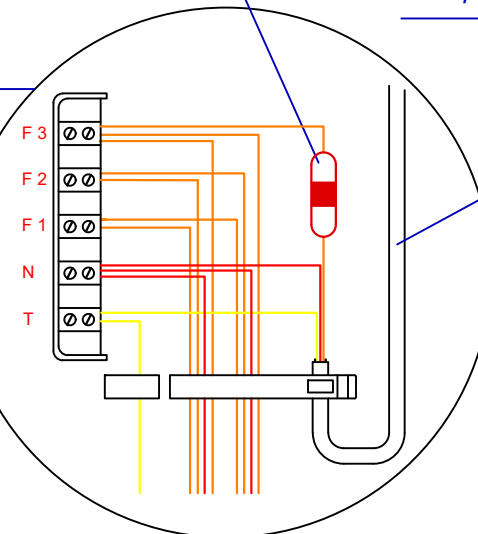

Vorë 2019 Format A3

NDRICUES TIP

NDRICUES TIP "LED" 70W

NDRICUES TIP "LED" 70W

Kapaku i morseterisë

Open Procurement Albania

Siguresë mbrojtëse e ndriçuesit të shtyllës

Ushqimi i ndriçuesit të shtyllës

Pamje e morseterisë trefazore të shtyllës

Tokëzimi i shtyllës

Cu 1x16mm<sup>2</sup>

Kapak pusete

Linja hyrëse 5x6mm<sup>2</sup>

Puseta me shpërndarësin e tokëzimit

Elektrodë tokëzimi L=1.5m

Linja dalëse 5x6mm<sup>2</sup>