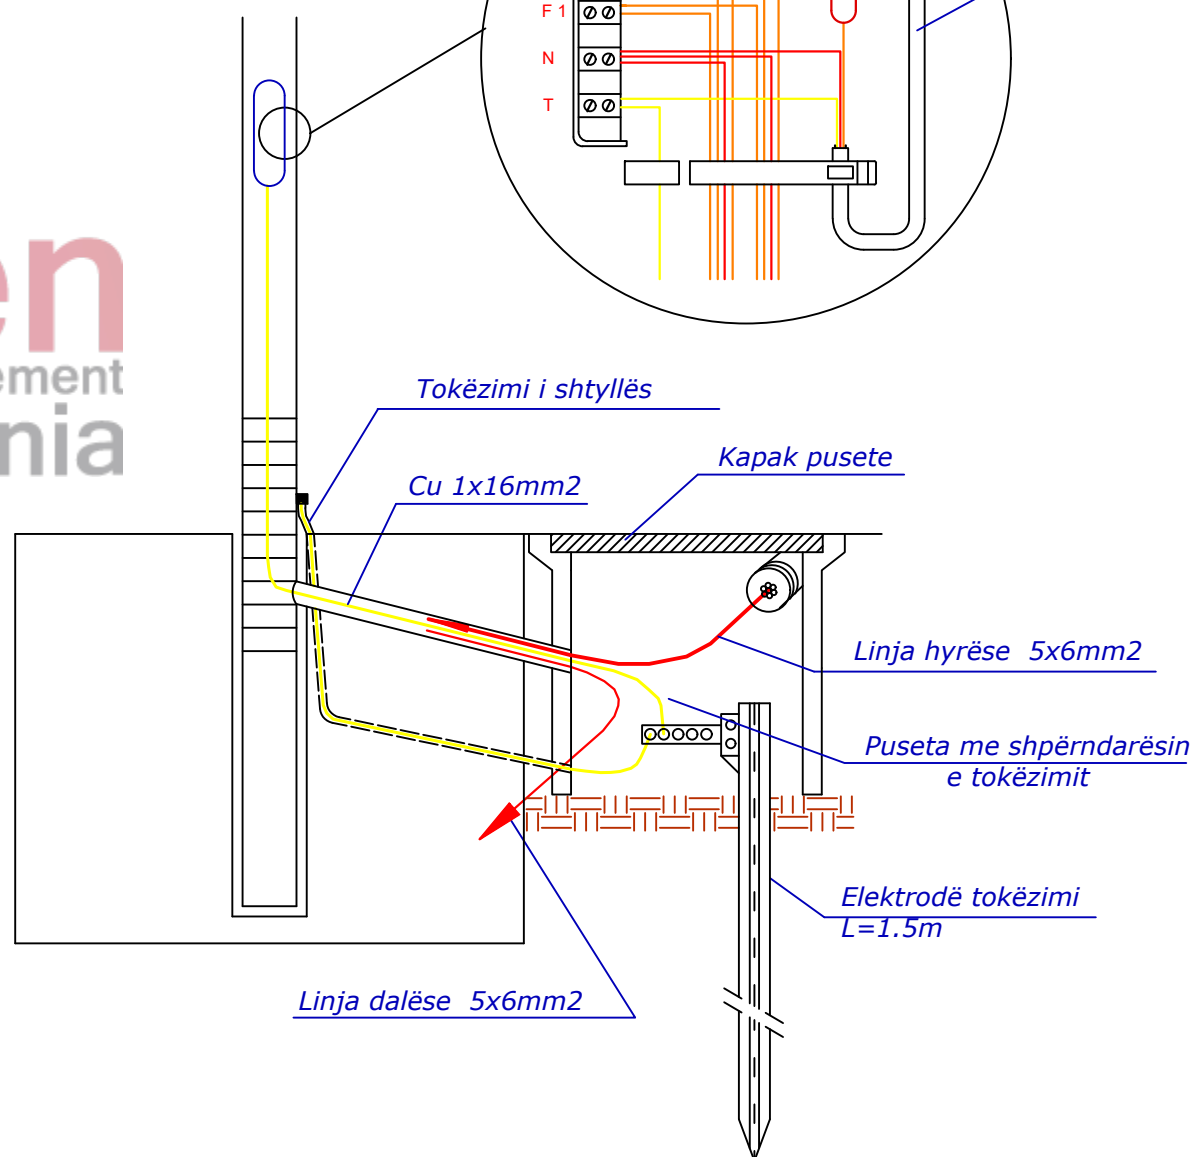

Pamje e morseterisë trefazore të shtyllës

Tokëzimi i shtyllës

Cu 1x16mm<sup>2</sup>

Kapak pusete

Linja hyrëse 5x6mm<sup>2</sup>

Puseta me shpërndarësin e tokëzimit

Elektrodë tokëzimi L=1.5m

Linja dalëse 5x6mm<sup>2</sup>