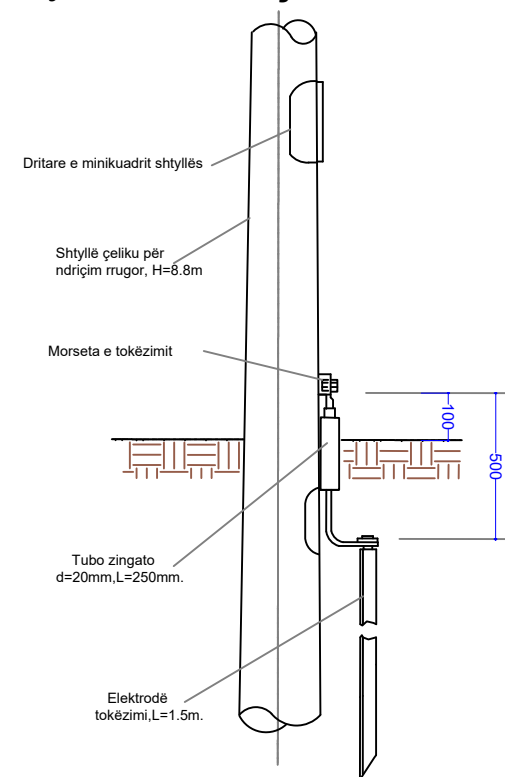

Kapaku i pusetës prej gize

DETAJ I PUSITES 0.5X0.5m PER LINJAT E NDRICIMIT

Kapaku i pusetës prej plastike

Prerje e vendosjes së pusetave

SHËNIME :

- Gjatë realizimit të intersektimeve kuota e vendosjes së pusetave mund të ndryshojë sipas rastit
- Tubi mund të vendoset me një pjerrësi të lehtë sipas nevojës , por gjithnjë thellësia minimale e vendosjes duhet te jete 50cm nga sip. e asfaltit.

**Hollësi e inkastrimit të kolonës së ndricuesit me lartësi H=8.0m**

**Konstruksioni morseterisë**

**Detaj i tokëzimit të shtyllës së ndriçimit**

**Hollësi e vendosjes së pusetës**

**POROSITESI : BASHKIA VORË**