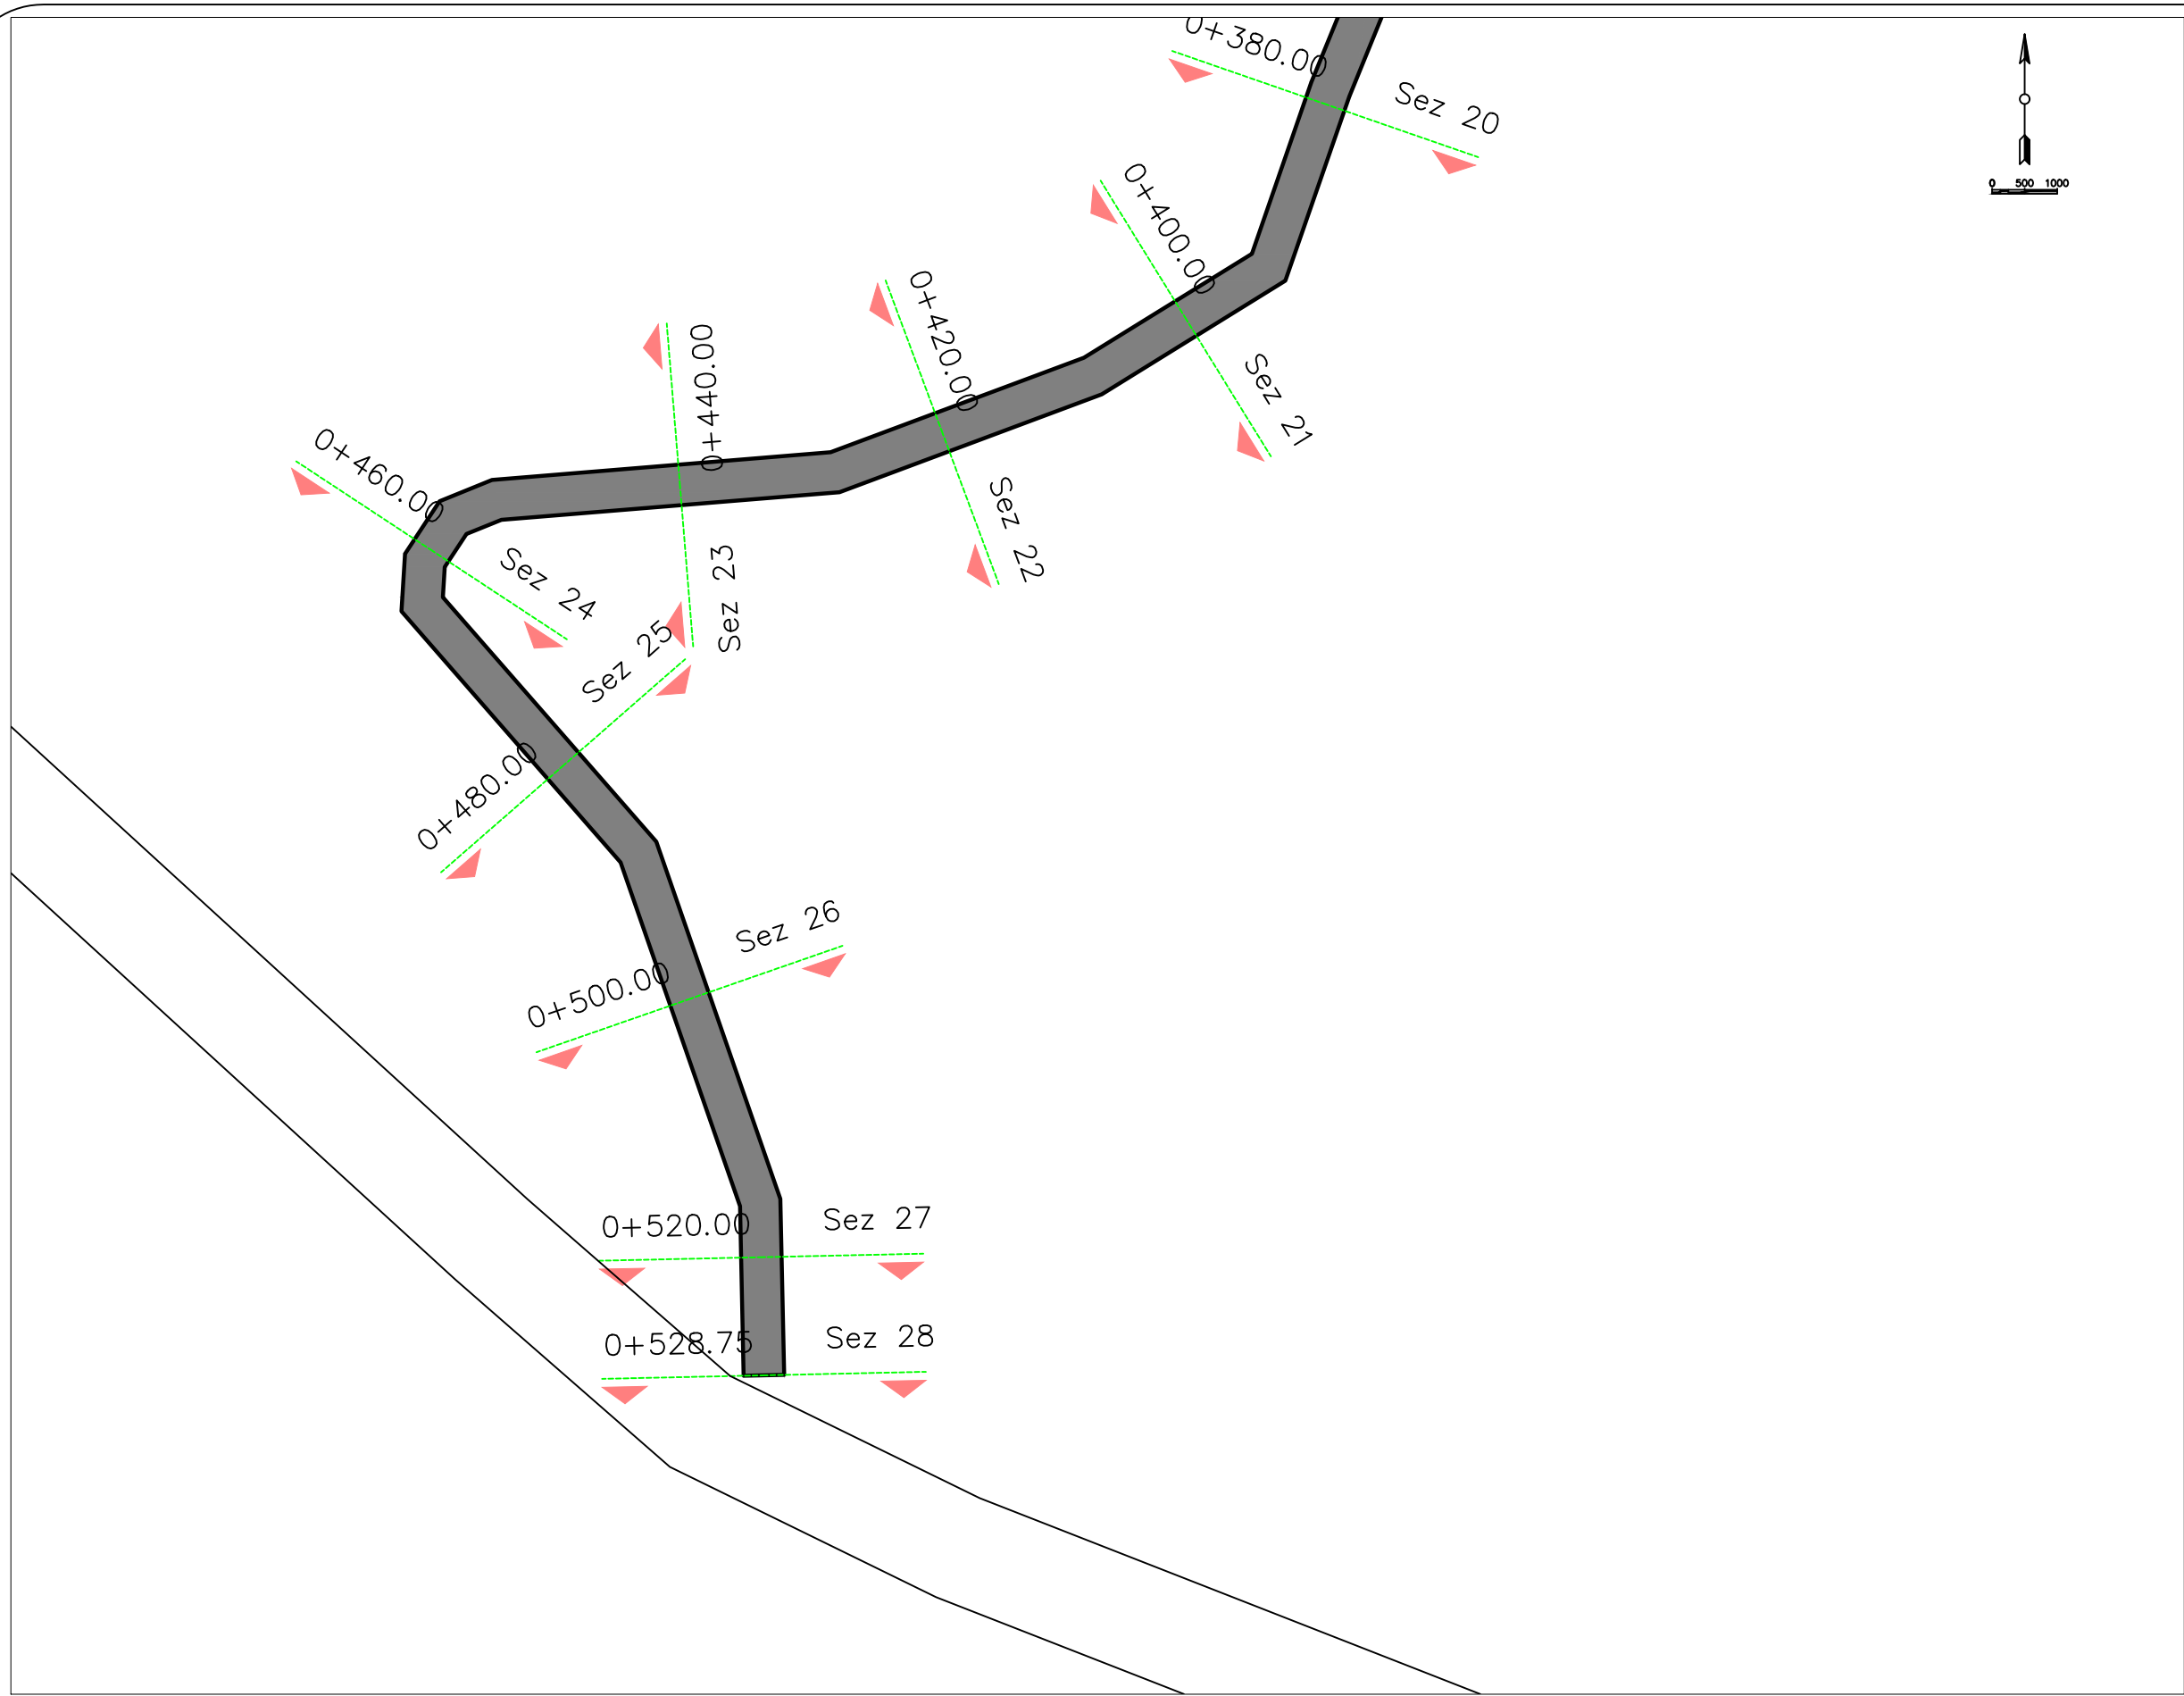

Ark.DODE ZHUBA	
Ing.ADIONA MARTINI	
Ing.GJOVALIN MARKU	
Ing.GJON LUCA	
Ing.ALBAN LAÇI	

Project Name and Address  
 SISTEMIM ASFALTIM I RRUGEVE TE  
 BRENDESHME NE FSHATIN TRESH

Project <b>PLANIMETRIA</b>	Sheet
Date <b>JANAR 2019</b>	<b>4</b>
Scale <b>1:500</b>	