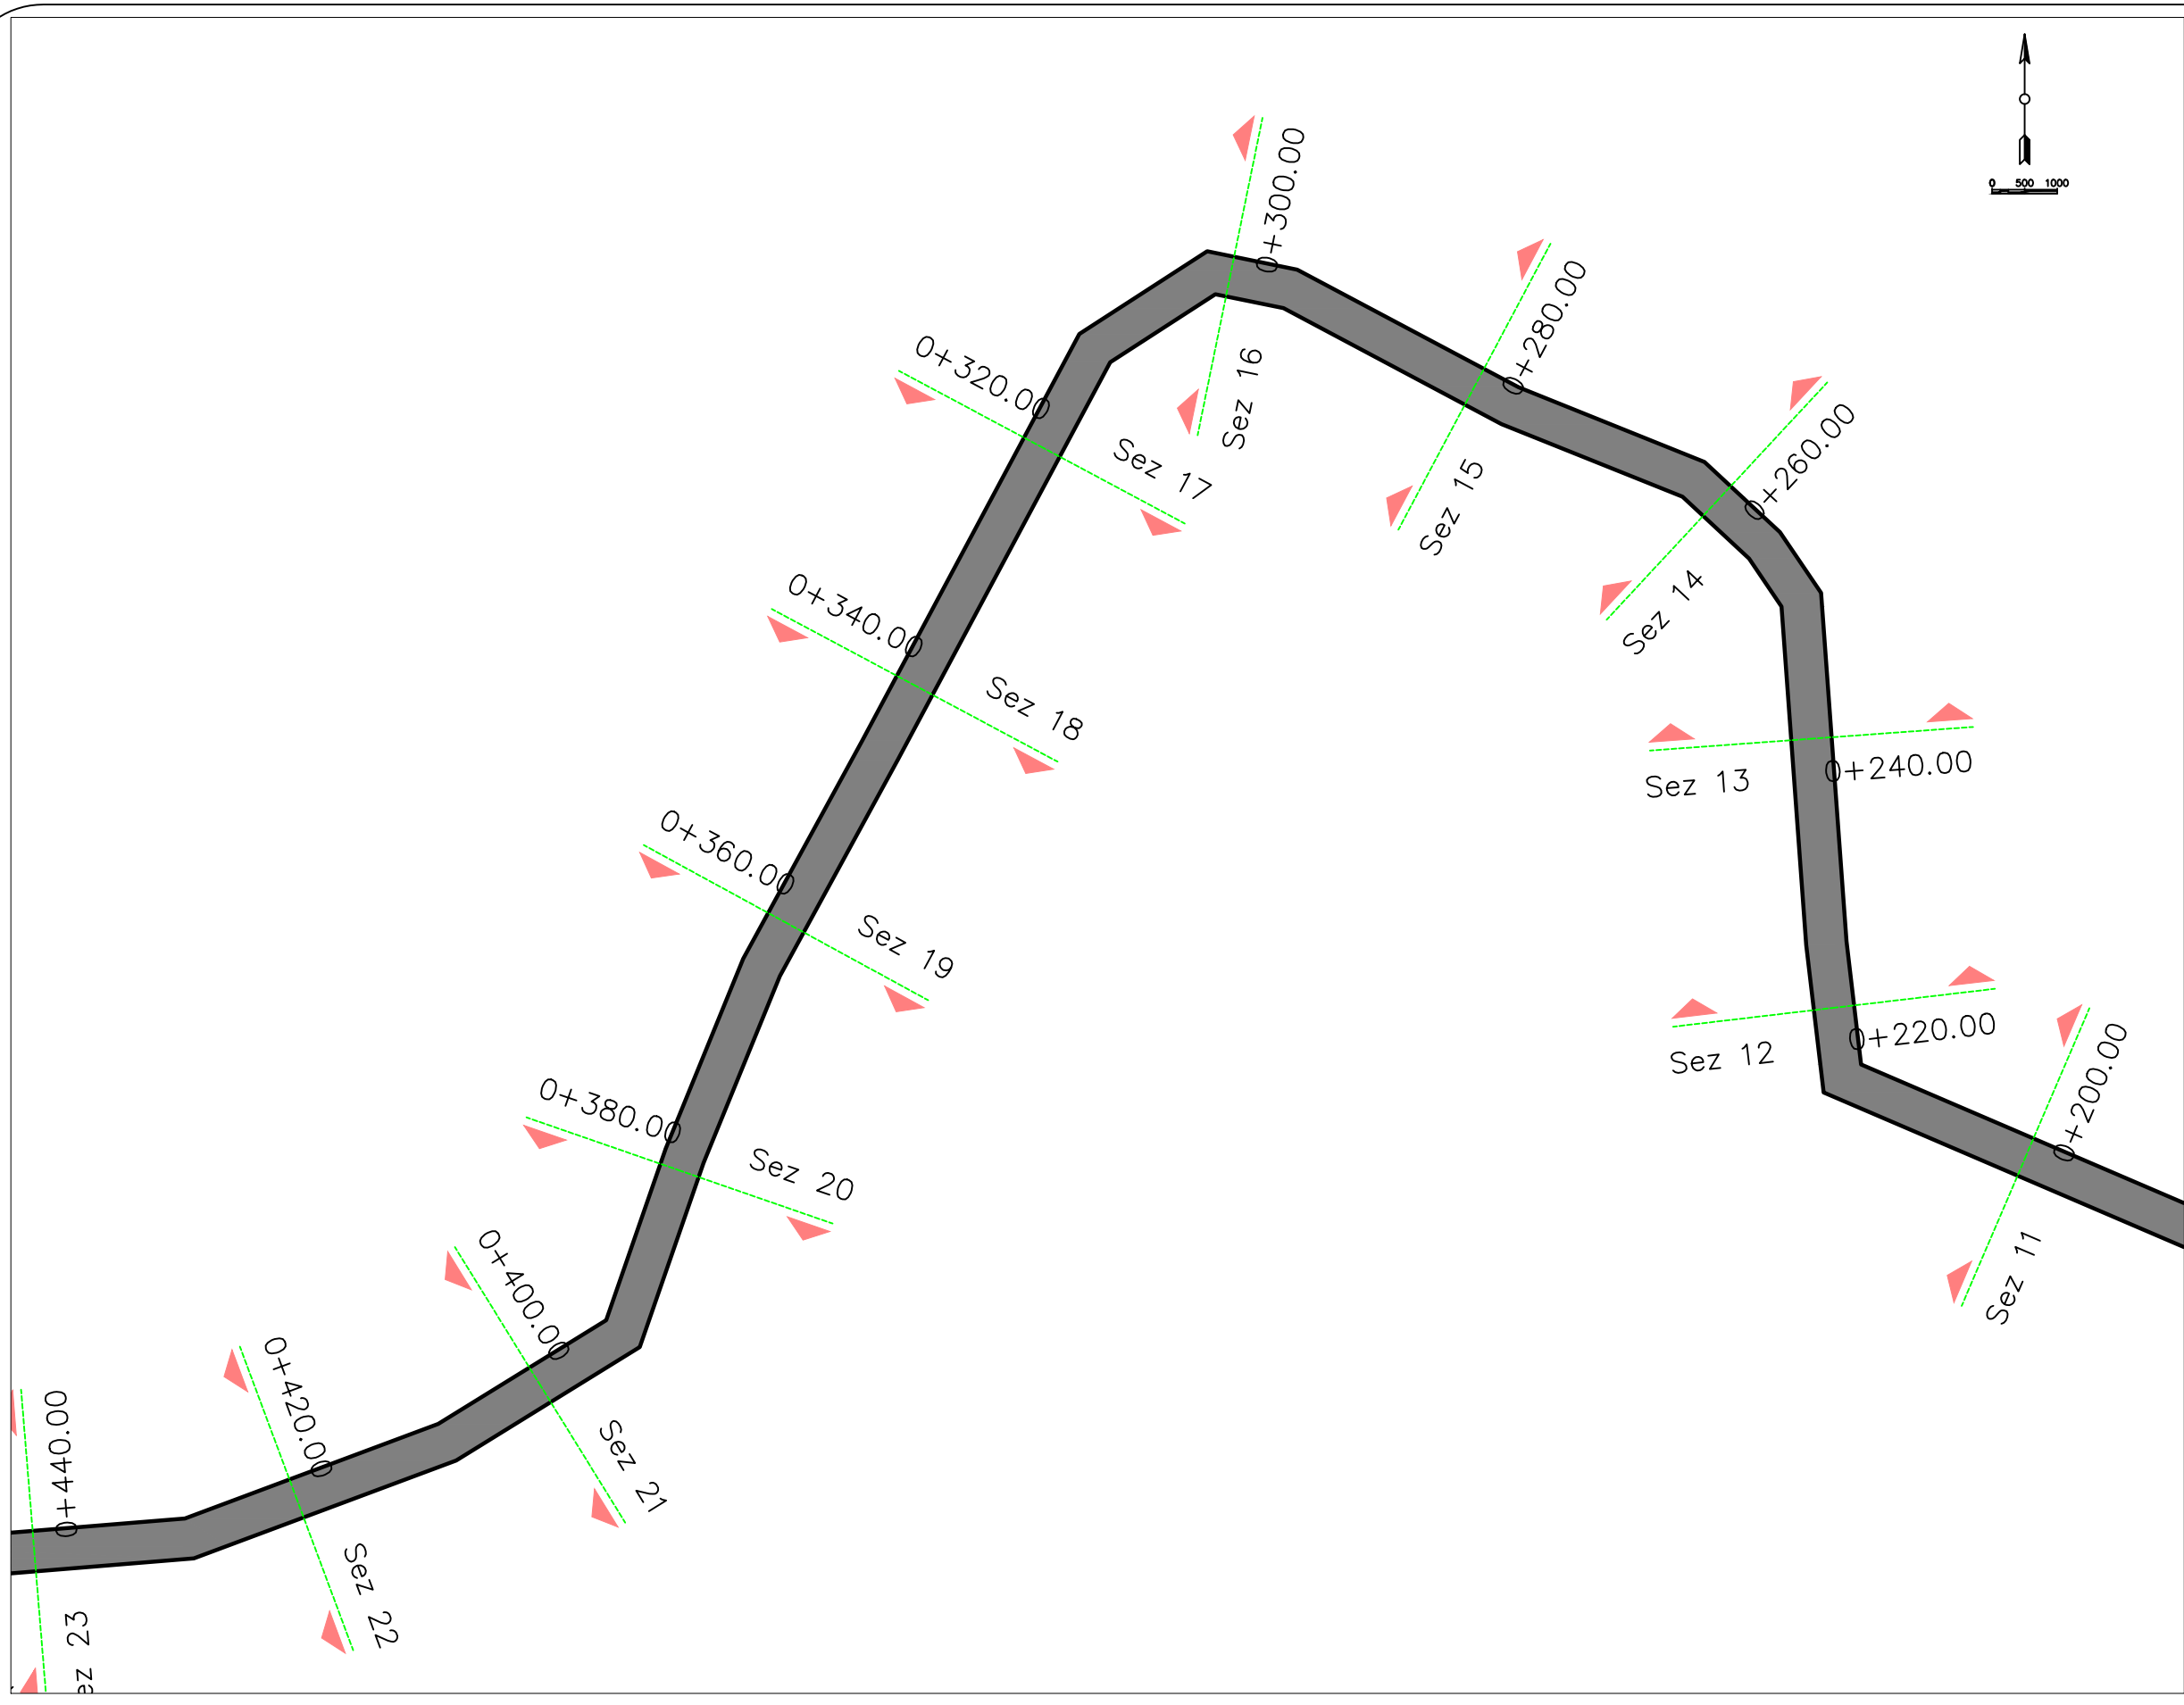

REPUBLIKA E SHQIPËRISE
BASHKIA LEZHE
PROJEKT ZBATIMI
SISTEMIM ASFALTIM I RRUGEVE TE
BRENDESHME NE FSHATIN TRESH

Firm Name and Address

BASHKIA LEZHE
DREJTORIA E PLANIFIKIMI
DHE ZHVILLIMIT TE
TERRITORIT

Ark.DODE ZHUBA	
Ing.ADIONA MARTINI	
Ing.GJOVALIN MARKU	
Ing.GJON LUCA	
Ing.ALBAN LAÇI	

Project Name and Address
SISTEMIM ASFALTIM I RRUGEVE TE
BRENDESHME NE FSHATIN TRESH

Project PLANIMETRIA	Sheet
Date JANAR 2019	4
Scale 1:500