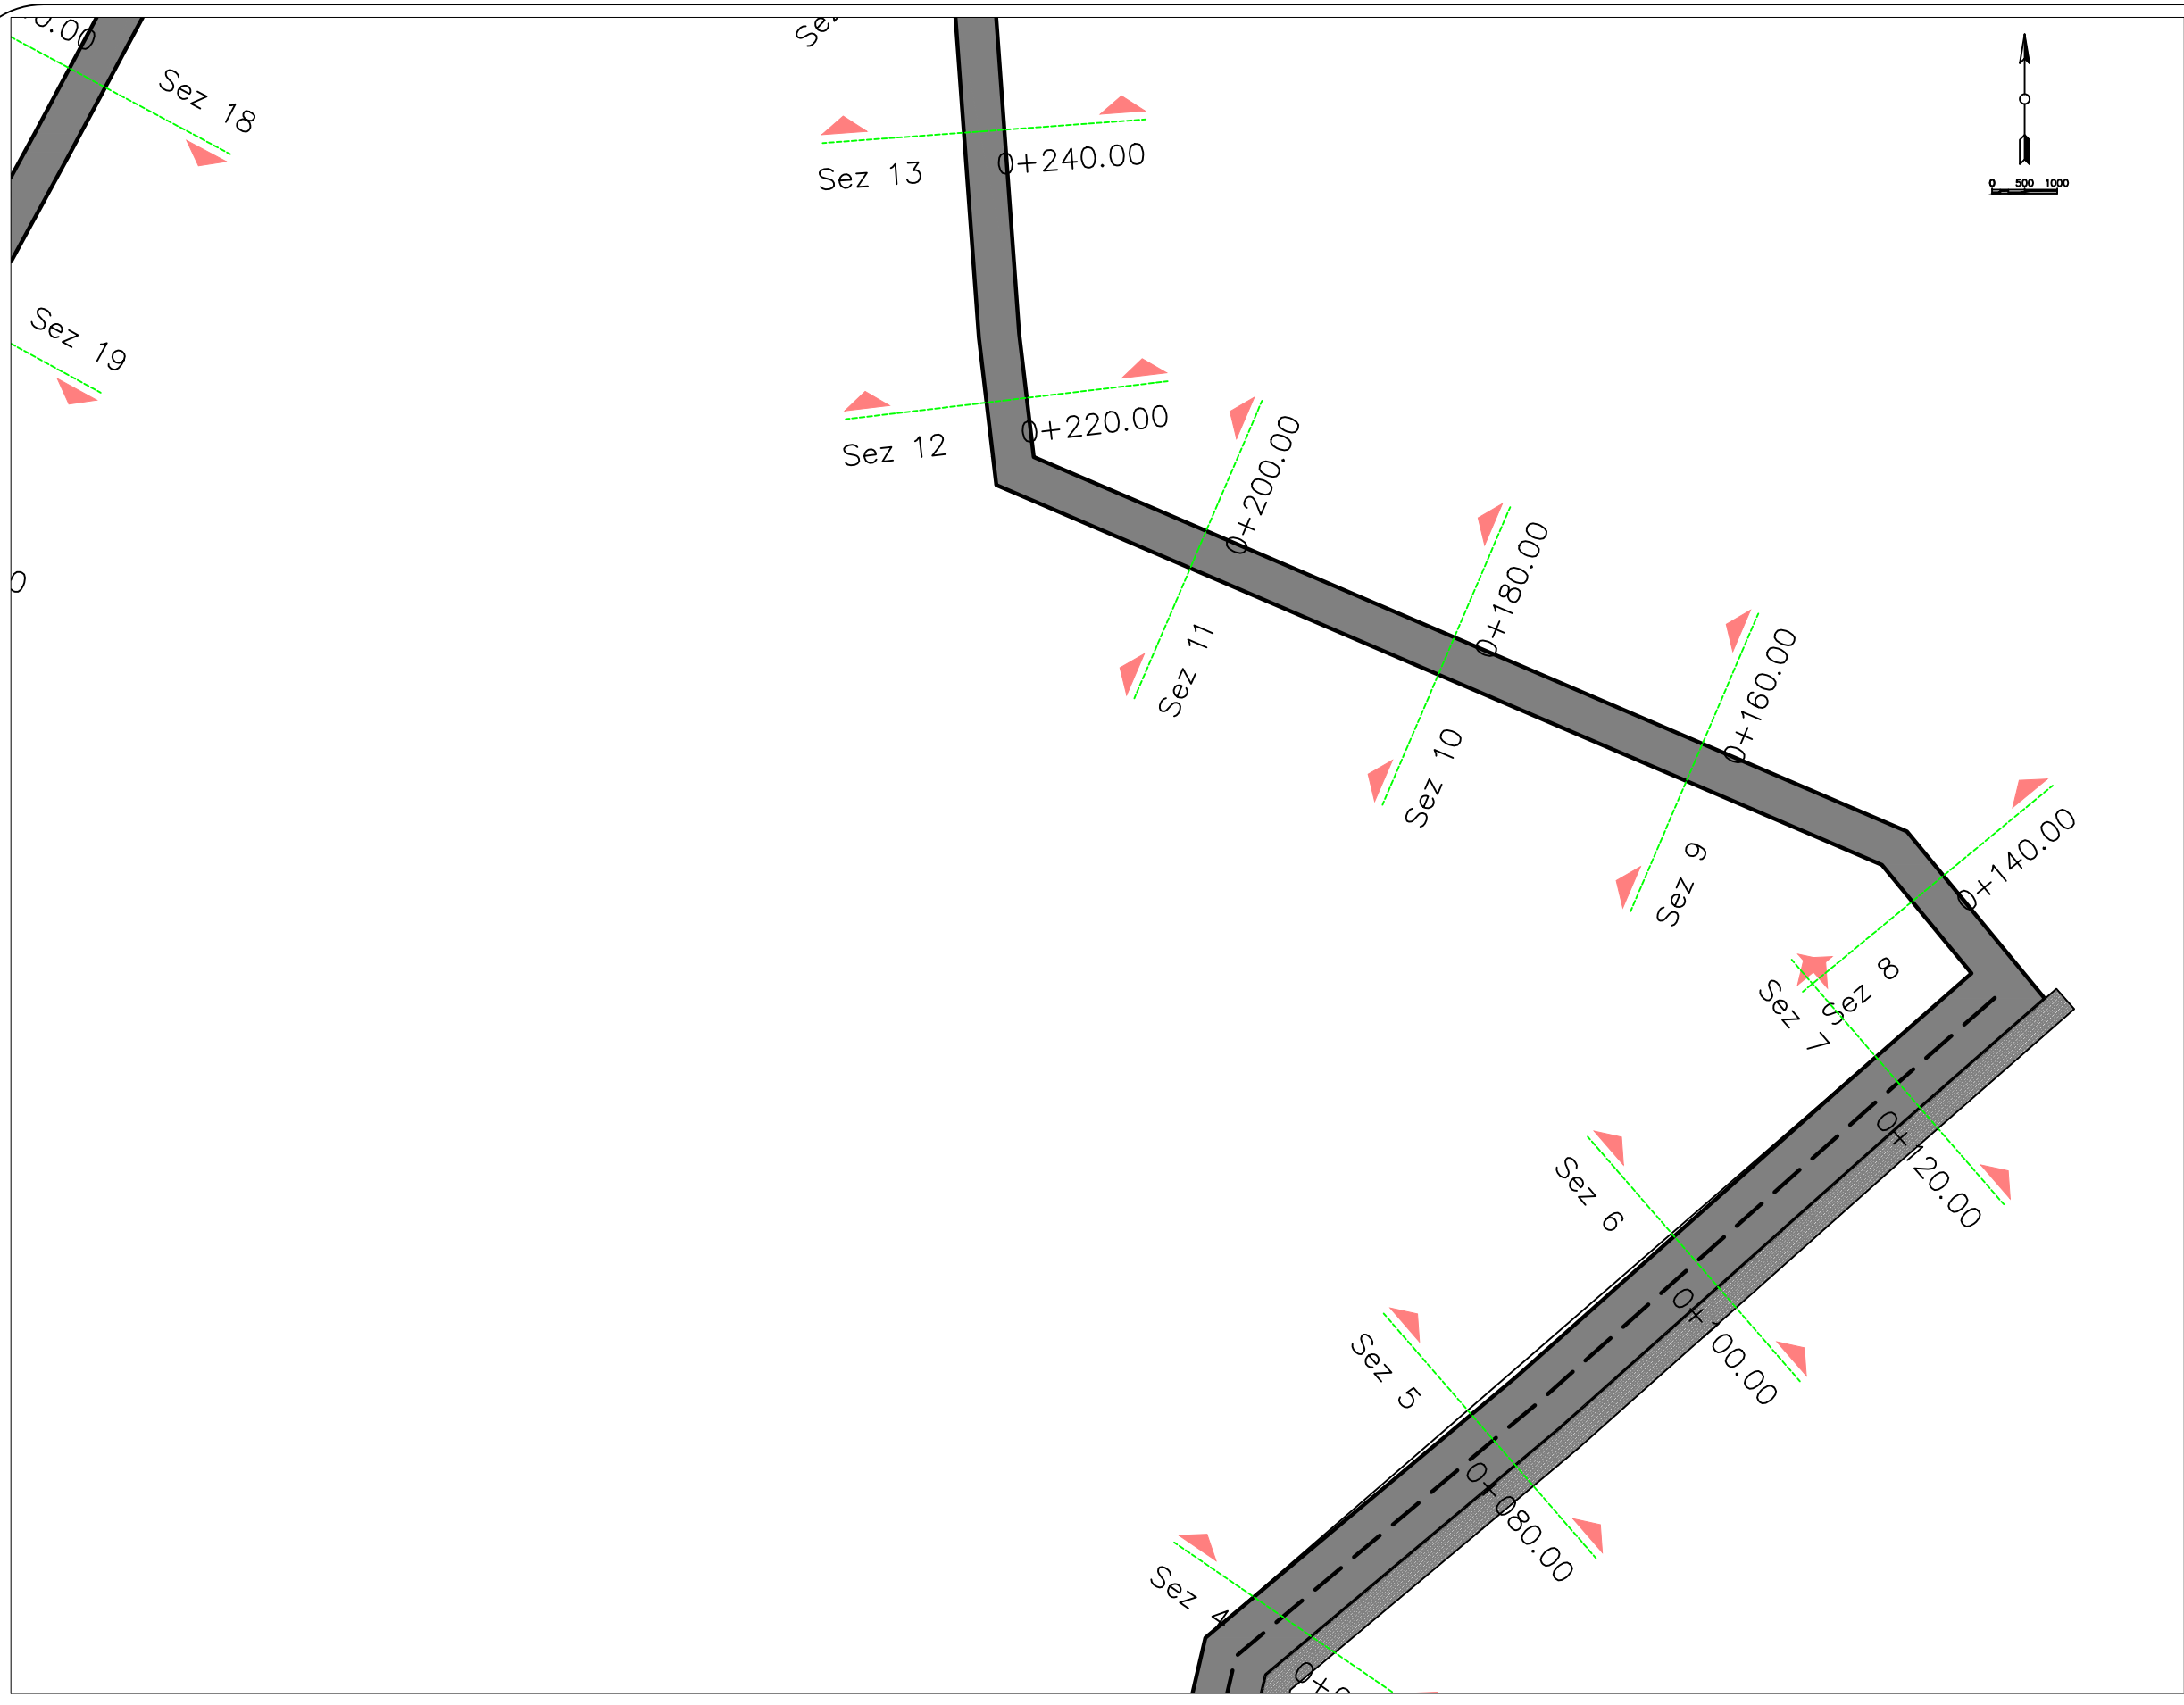

REPUBLIKA E SHQIPËRISE
BASHKIA LEZHE
PROJEKT ZBATIMI
SISTEMIM ASFALTIM I RRUGEVE TE
BRENDESHME NE FSHATIN TRESH

Firm Name and Address

BASHKIA LEZHE
DREJTORIA E PLANIFIKIMI
DHE ZHVILLIMIT TE
TERRITORIT

Ark.DODE ZHUBA	
Ing.ADIONA MARTINI	
Ing.GJOVALIN MARKU	
Ing.GJON LUCA	
Ing.ALBAN LAÇI	

Project Name and Address
SISTEMIM ASFALTIM I RRUGEVE TE
BRENDESHME NE FSHATIN TRESH

Project PLANIMETRIA	Sheet
Date JANAR 2019	2
Scale 1:500