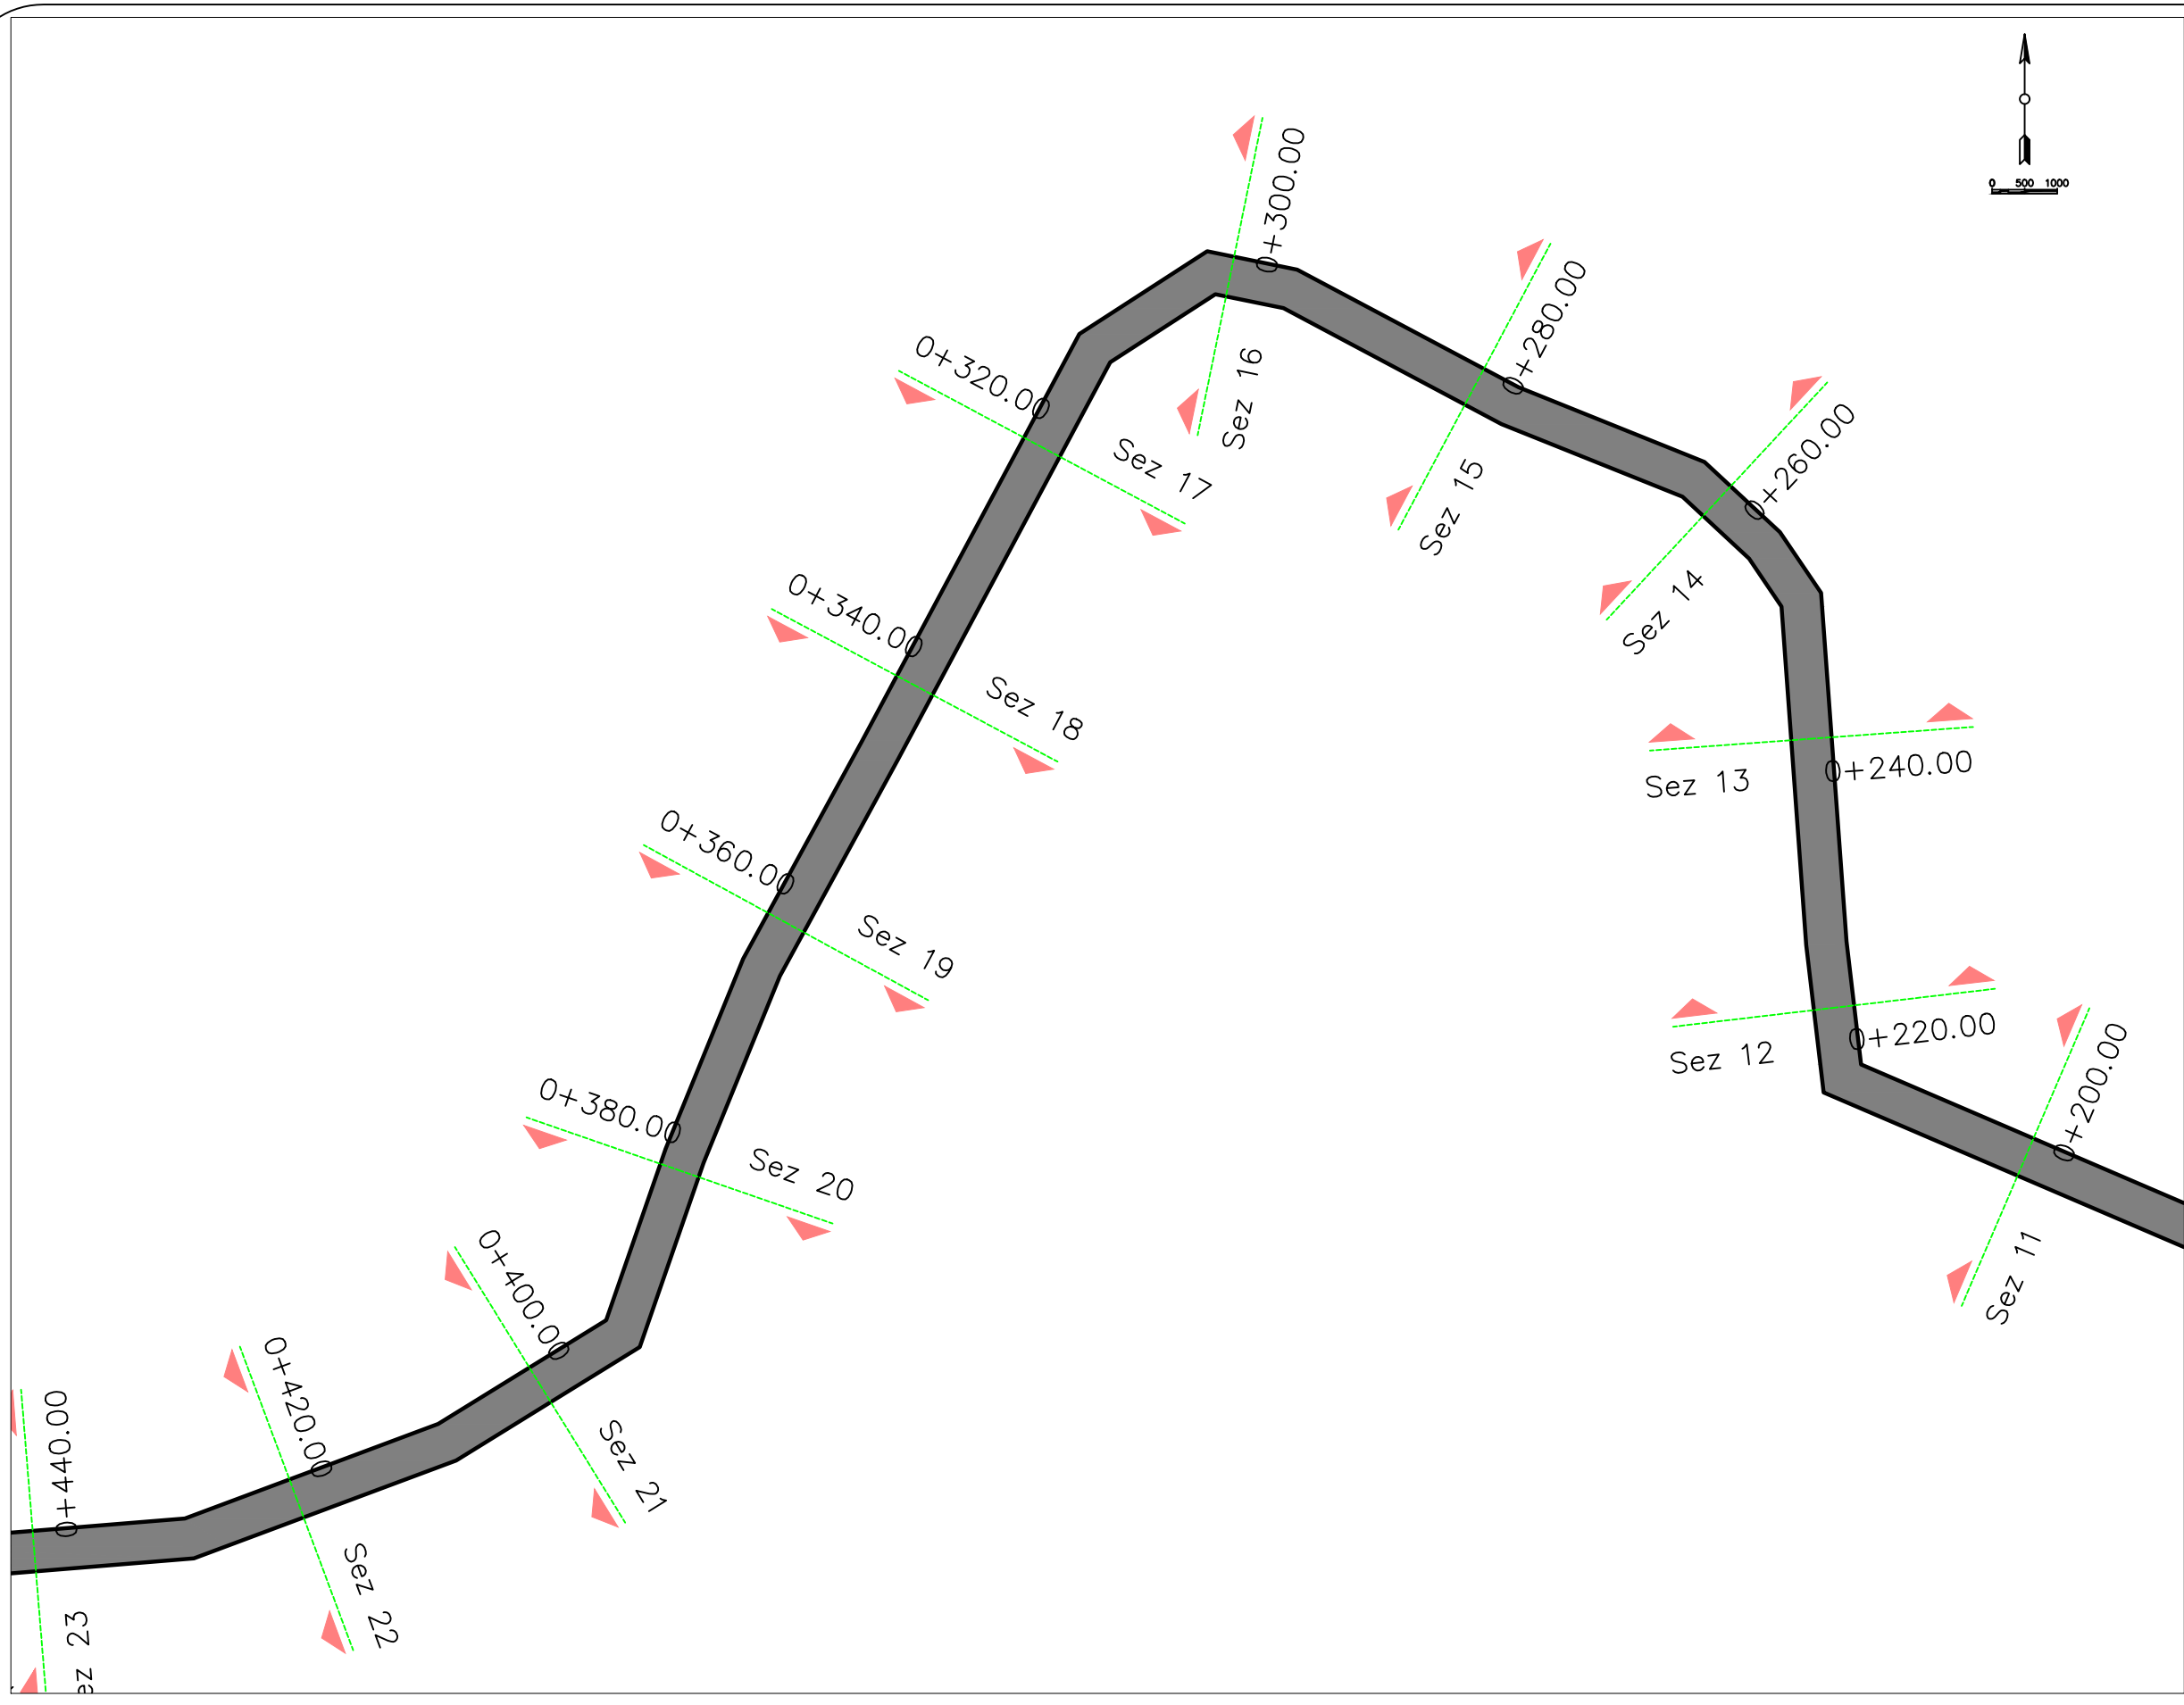

REPUBLIKA E SHQIPËRISE
BASHKIA LEZHE
PROJEKT ZBATIMI
SISTEMIM ASFALTIM I RRUGEVE TE
BRENDESHME NE FSHATIN TRESH

Firm Name and Address

BASHKIA LEZHE
DREJTORIA E PLANIFIKIMI
DHE ZHVILLIMIT TE
TERRITORIT

Ark.DODE ZHUBA	
Ing.ADIONA MARTINI	
Ing.GJOVALIN MARKU	
Ing.GJON LUCA	
Ing.ALBAN LAÇI	

Project Name and Address
SISTEMIM ASFALTIM I RRUGEVE TE
BRENDESHME NE FSHATIN TRESH

Project PLANIMETRIA	Sheet 3
Date JANAR 2019	
Scale 1:500