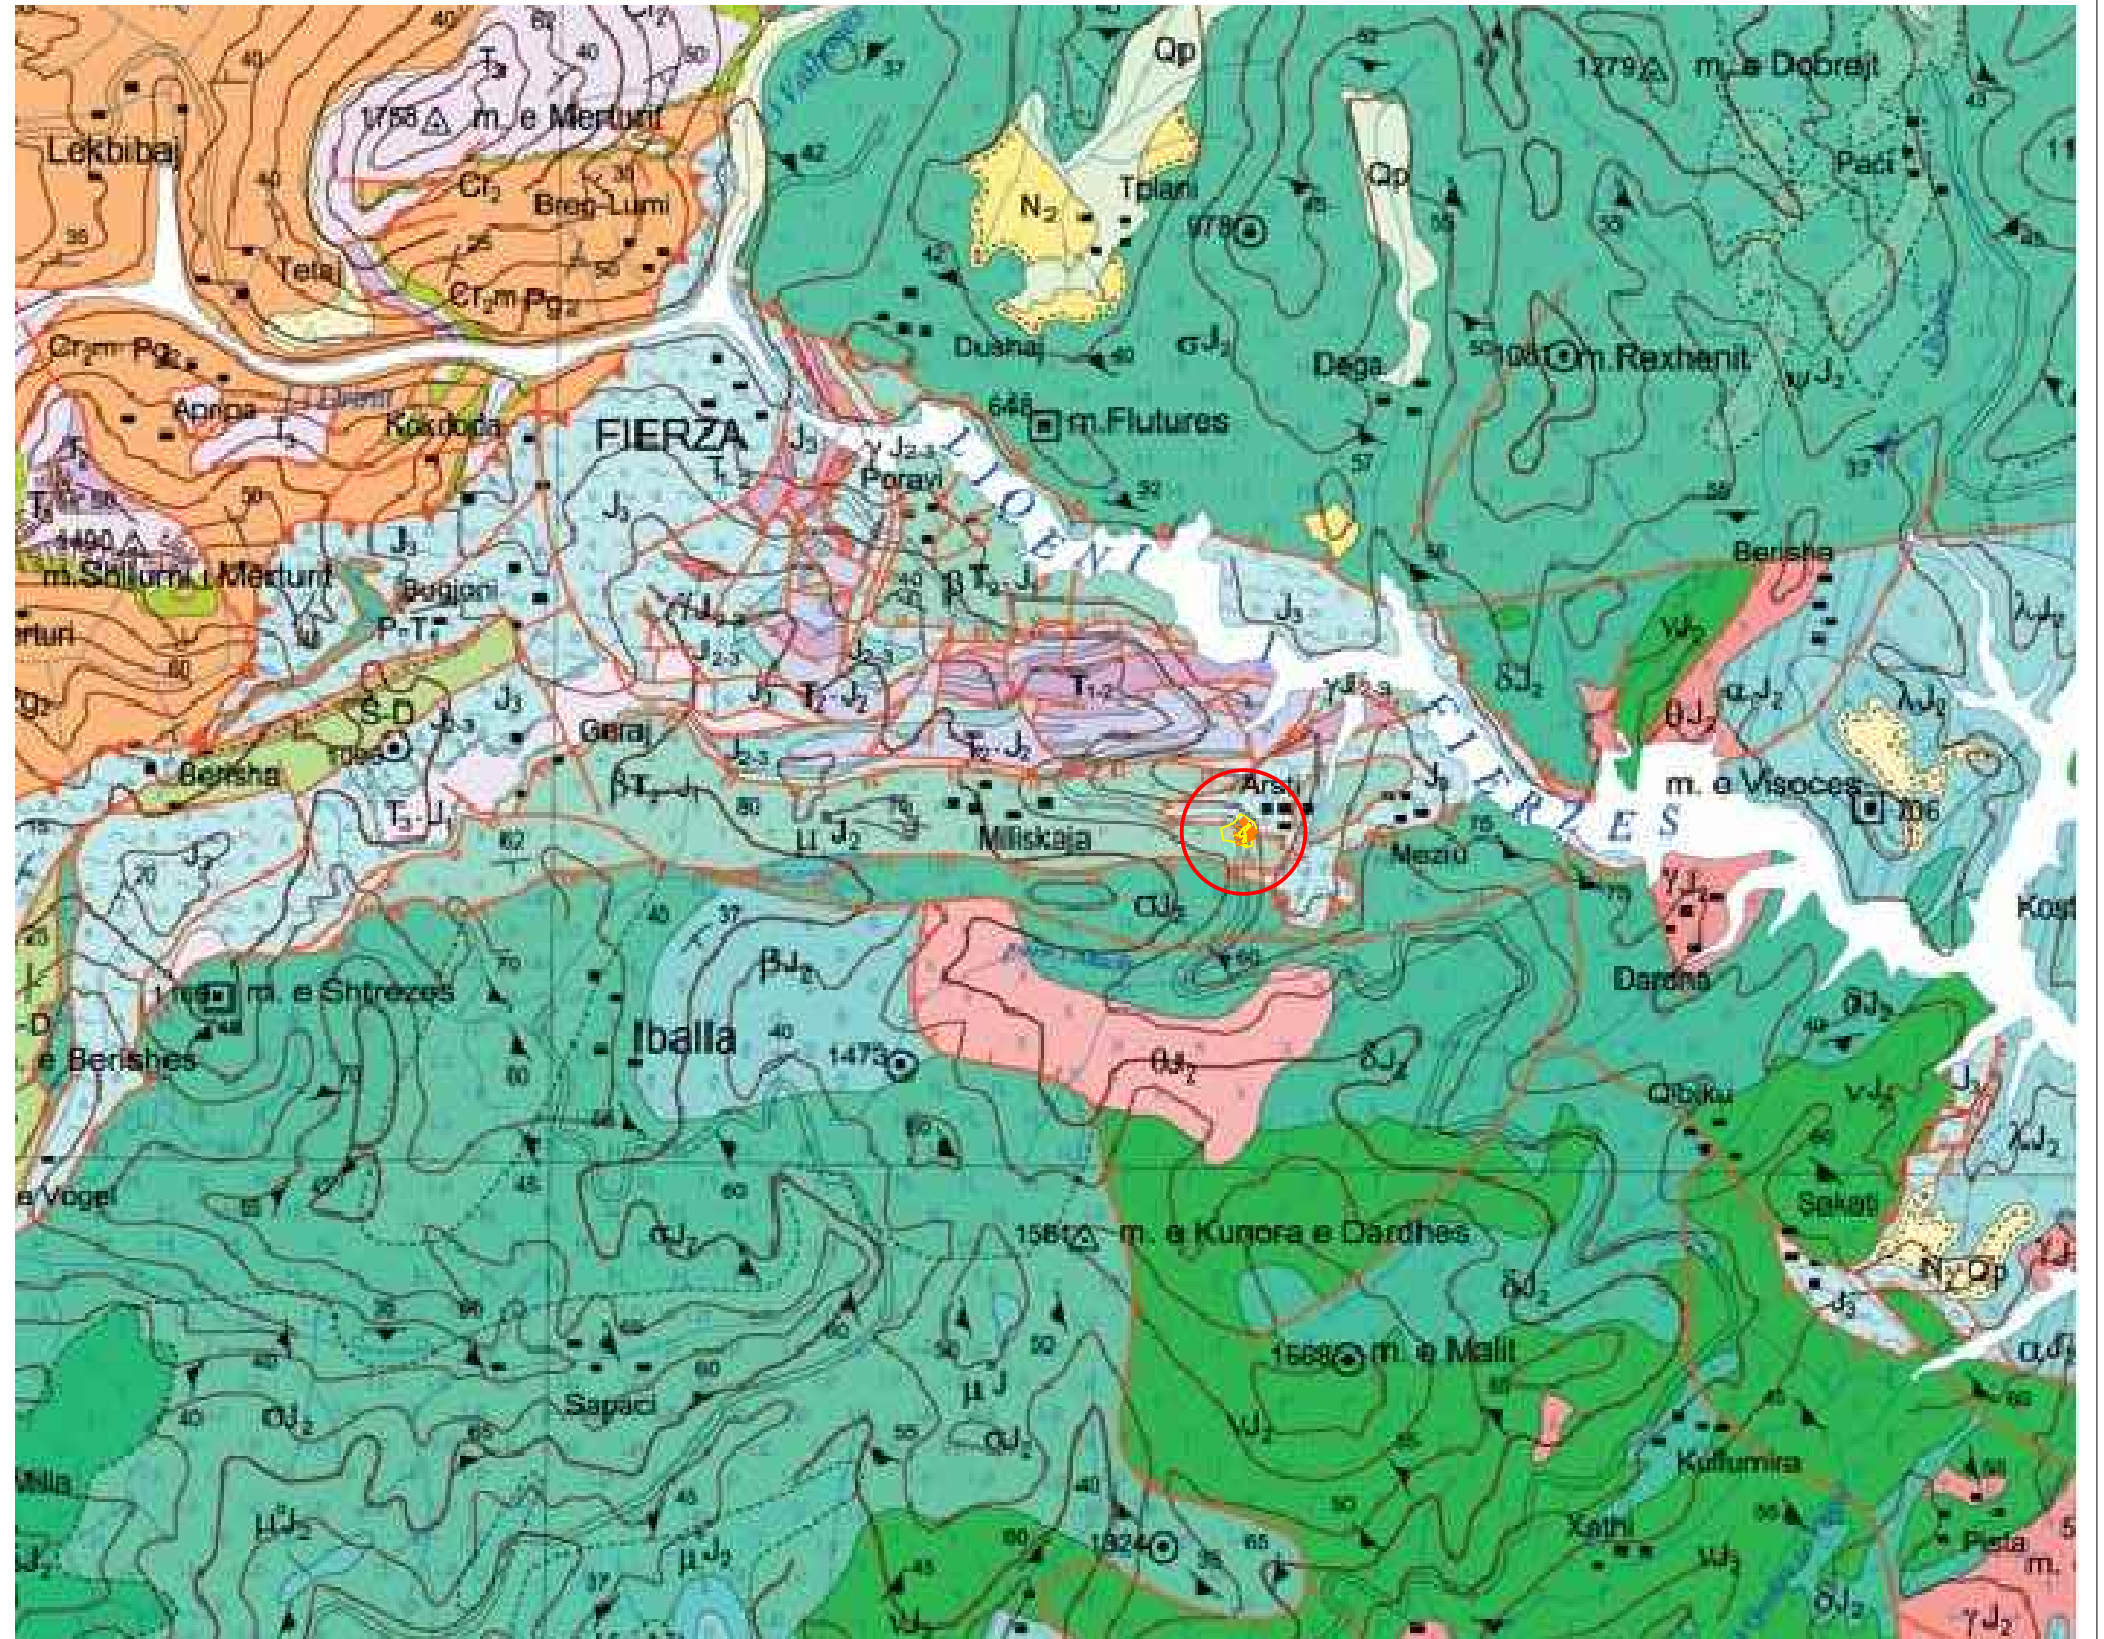

## Legjenda

Qp	Maastrichtian-Eocen. Flishe shërvëto-ranoro-mergelor dhe gëlqeroro-mergelor në nënzonën e Krastës dhe kryesisht rreshte me distofite në nënzonën e Cukalit.
C <sub>1m</sub>	Maastrichtian. Ndrëthurje flisoidale argjlo-ranoro-gëlqerore.
C <sub>2m</sub>	Senonian. Gëlqerorë me hipurite, gëlqerorë me globotrunkana, gëlqerorë konglomeratikë.
C <sub>3</sub>	Turonian. Gëlqerorë, gëlqerorë me hondrodonte.
J <sub>1</sub>	Titonian. Gëlqerorë me Clypeina jurassica, dolomite.
J <sub>2</sub>	Jurasik i Sipërm. Brekçe ofiolitike, ranorë tufogjene.
J <sub>3</sub>	Jurasik i Sipërm. Melanzh "blloqe në matricë".
J <sub>4</sub>	Jurasik i Mesëm. Sekuencë mantelike kryesisht harcburgjike me ndërthurje të rralla duntesh në pjesën e sipërme.
J <sub>5</sub>	Jurasik i Mesëm. Harcburgji-Lercollit mantelik me ndërthurje të rralla duntesh në pjesën e sipërme.
P <sub>1-4</sub>	Triask i Mesëm-Jurasik i Poshtëm. Ofiolite, kryesisht formacioni vulkano-sedimentar.

Titulli Vizatimit :

HARTA GJEOLIGJIKE

FAZA

Projekt Zbatim

SHKALLA

1 : 5000

Tiranë 2021

FLETA