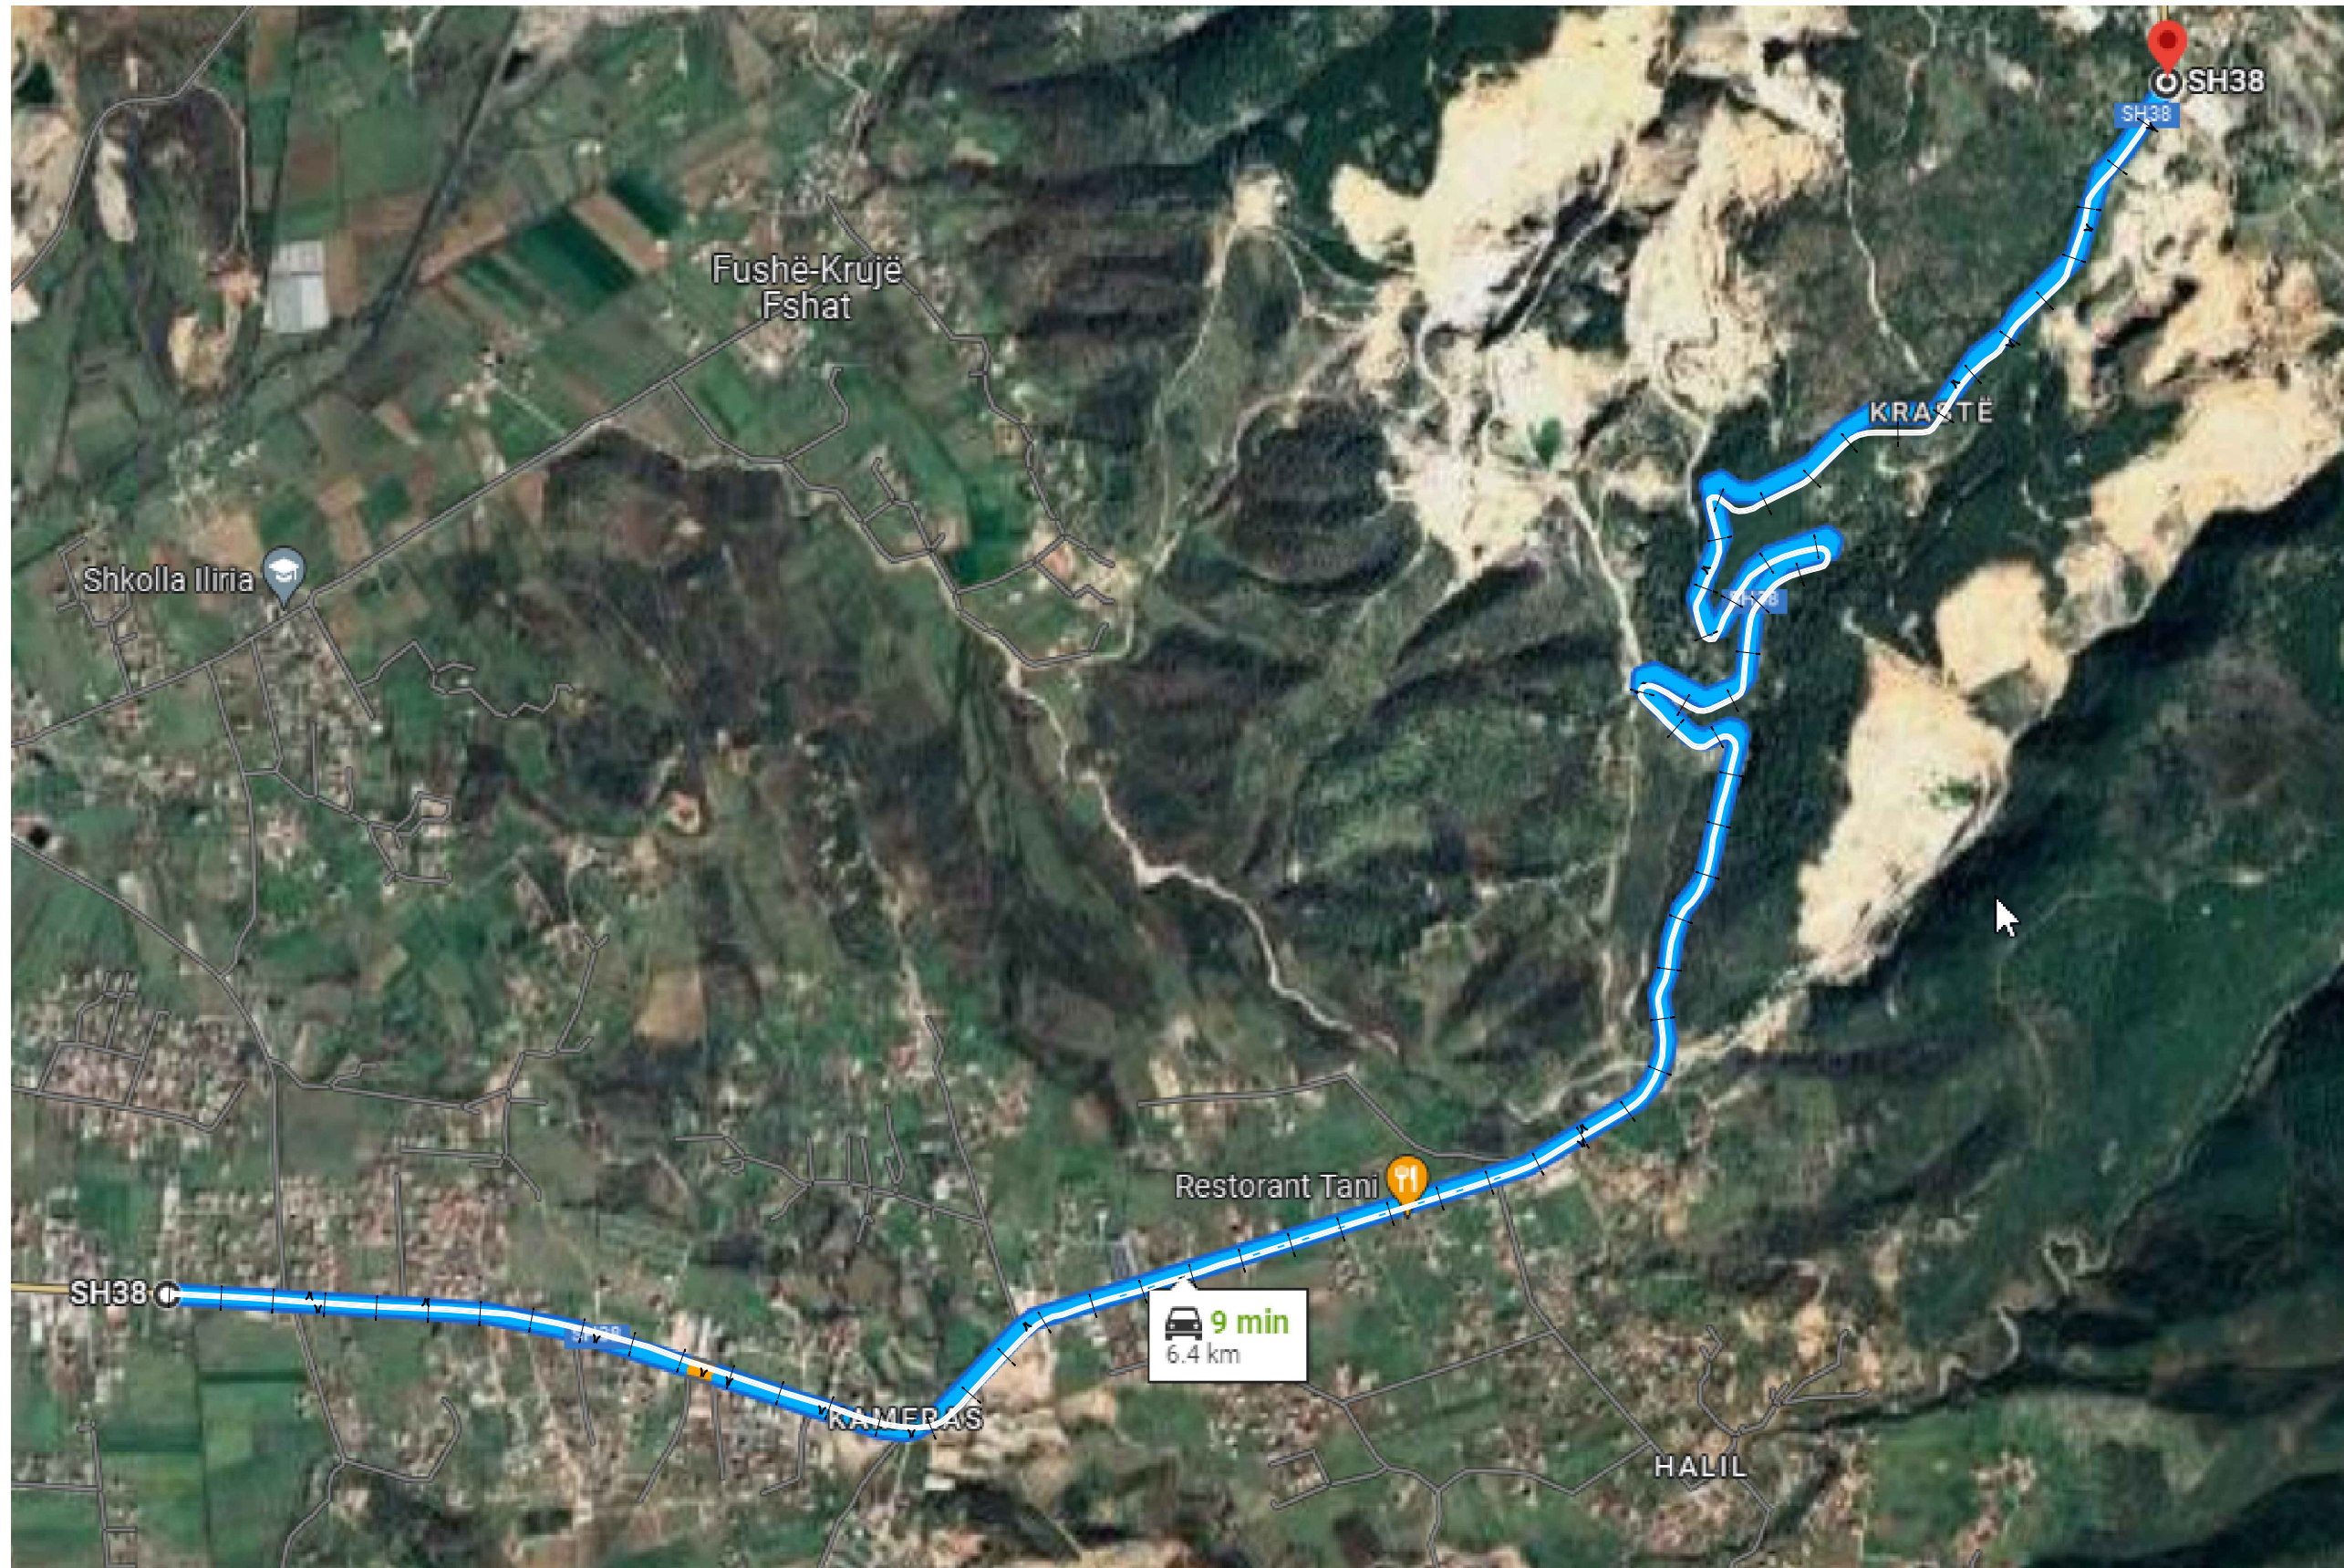

Fillim Projekti

41.478322
19.732096

Mbarim Projekti

41.498667
19.777103