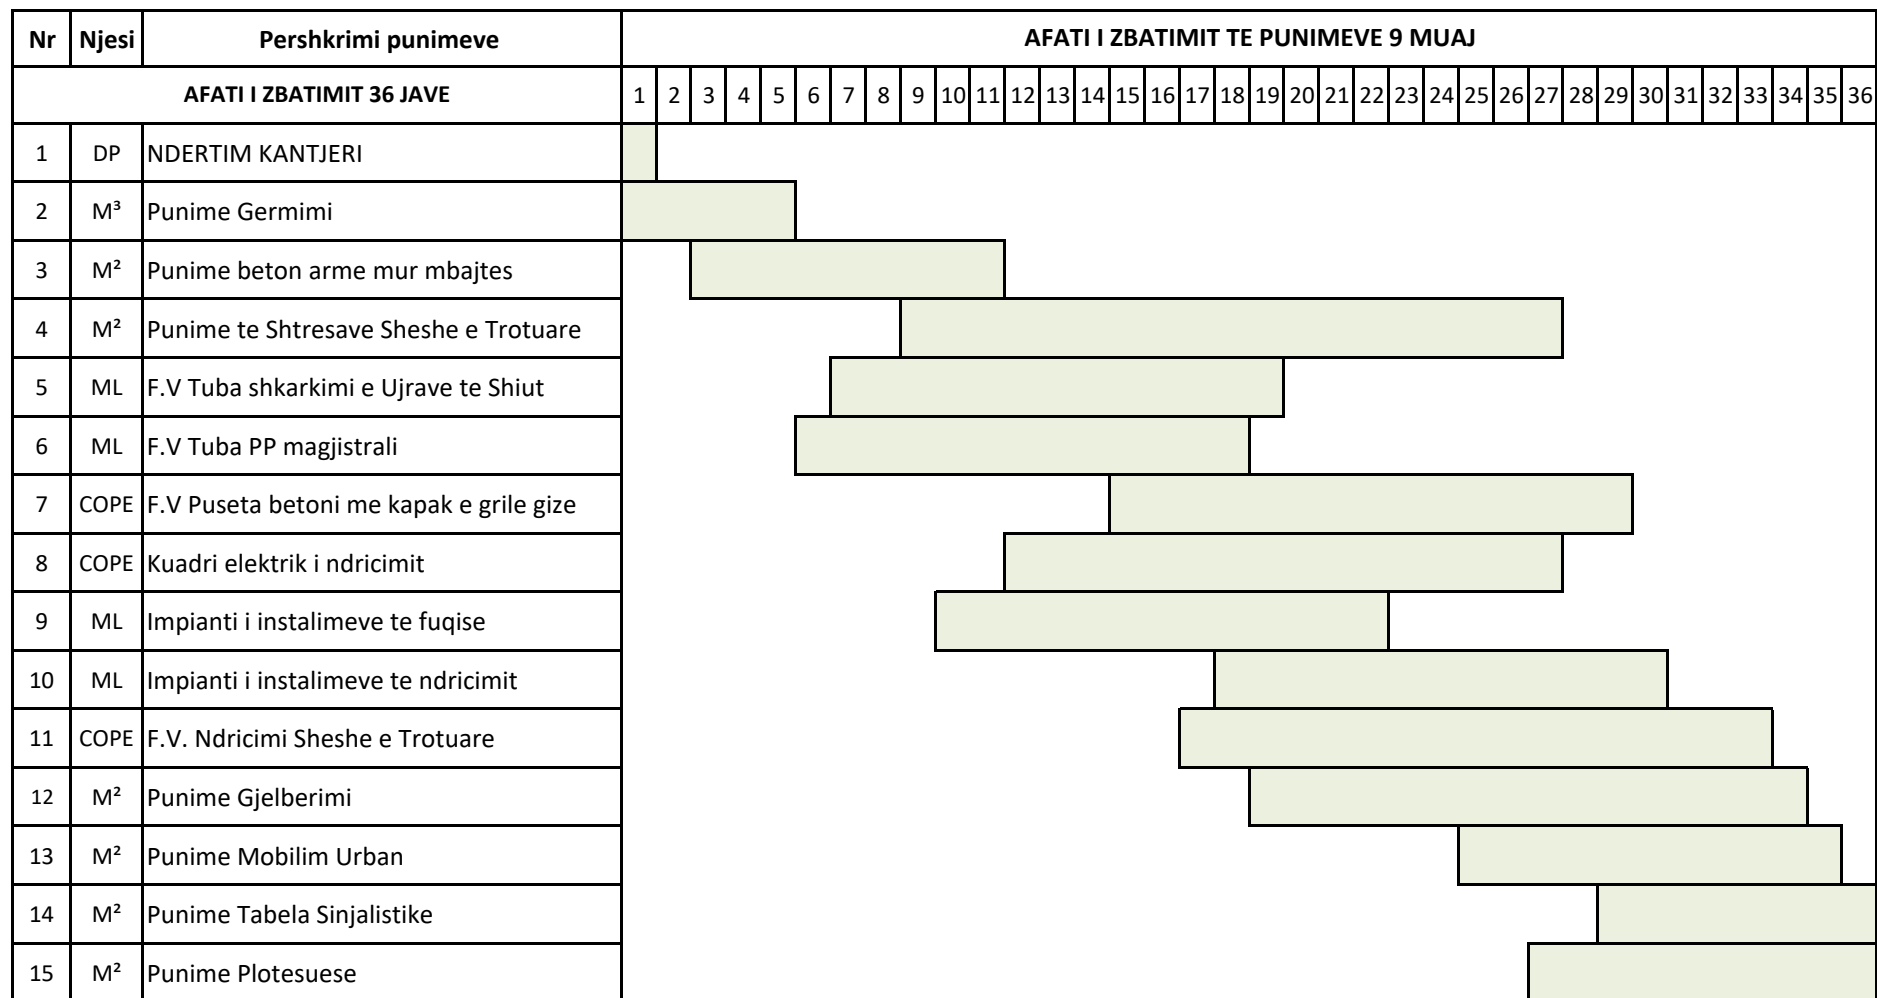

Emertimi i Objektit : "REHABILITIMI I SHESHEVE DHE ZONAVE KRYESORE NË AFËRSI TË PIKAVE DOGANORE SHQIPTARE" _QAFË THANË _POGRADEC

GRAFIKU I PUNIMEVE - SISTEMIMET

PROJEKTUES :

"ATELIER 4" sh.p.k.