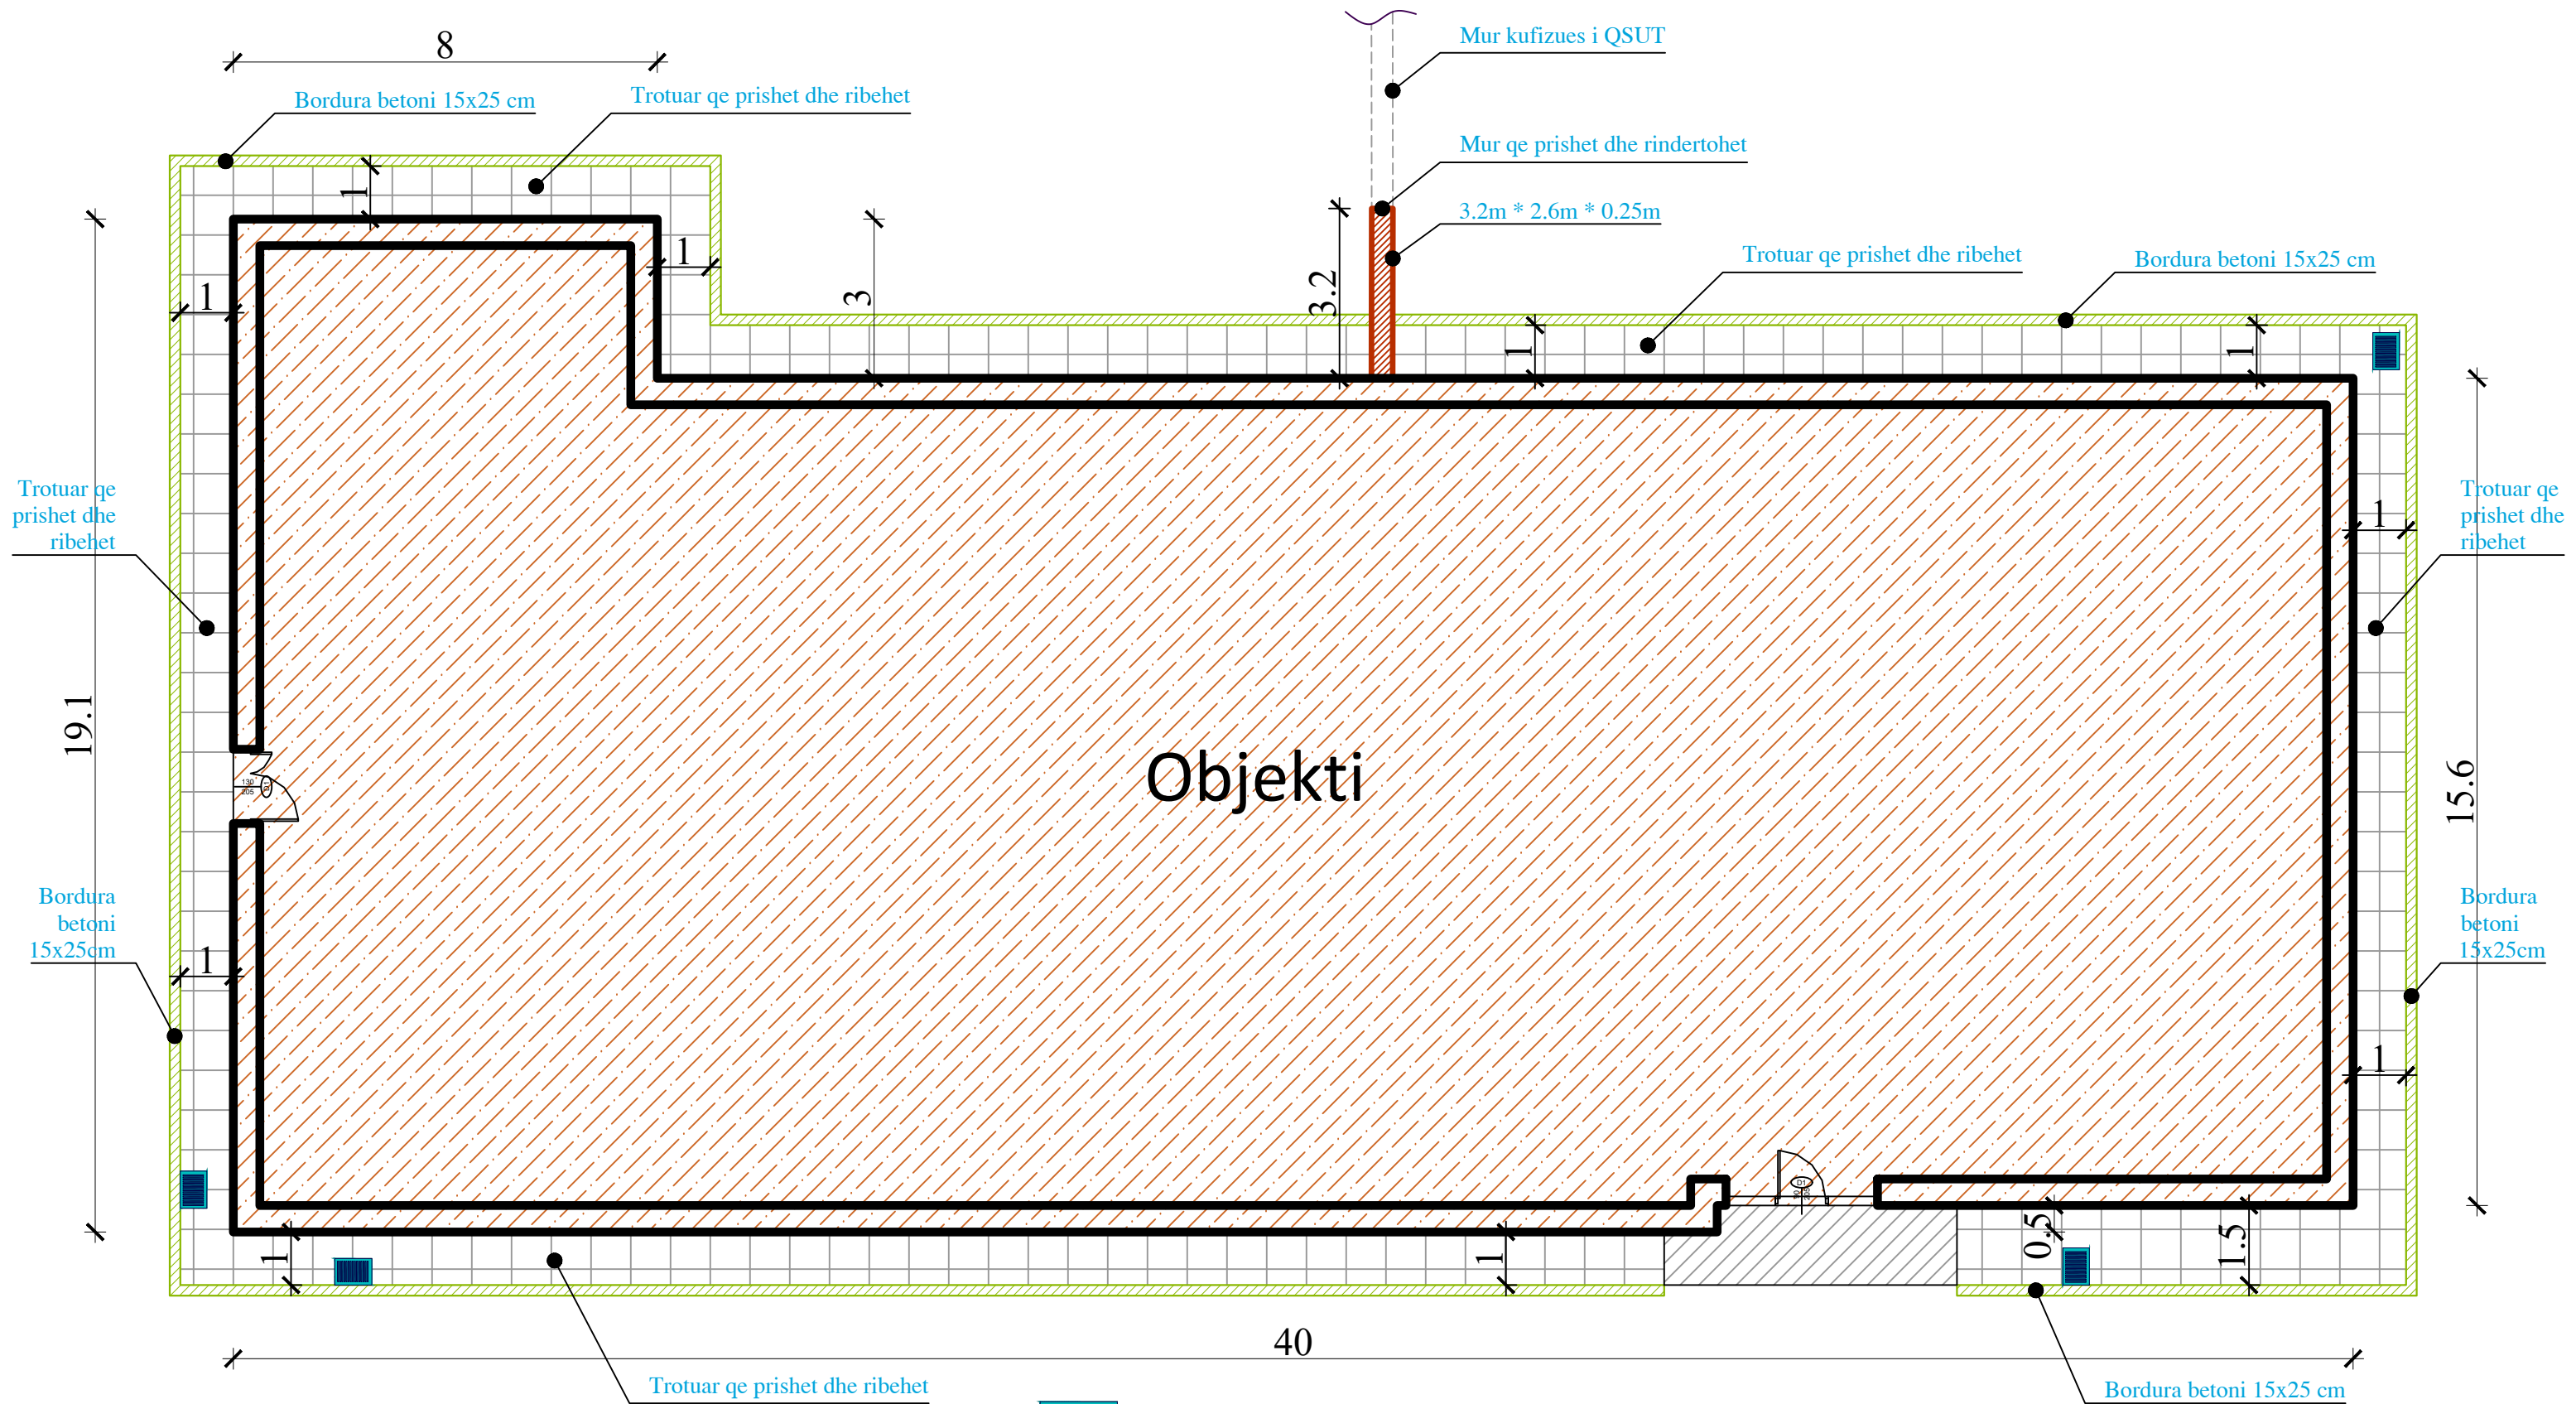

Sistemi koordinativ: KRGJSH
Projektimi: KRGJSH

Planimetria e nderhyrjeve te objektit

Shk. 1:300

Puseta K.U.B-je

Tub Drenazhi PEHD i rrudhosur Ø160mm, me vrima

Bordura betoni 15x25cm

Trotuar qe priset dhe ribehet

Shenim:

Mbushja te llogaritet sipas gjatesise se perimetrin te objektit (duke zbritur seksionin e tubit te drenazhit)