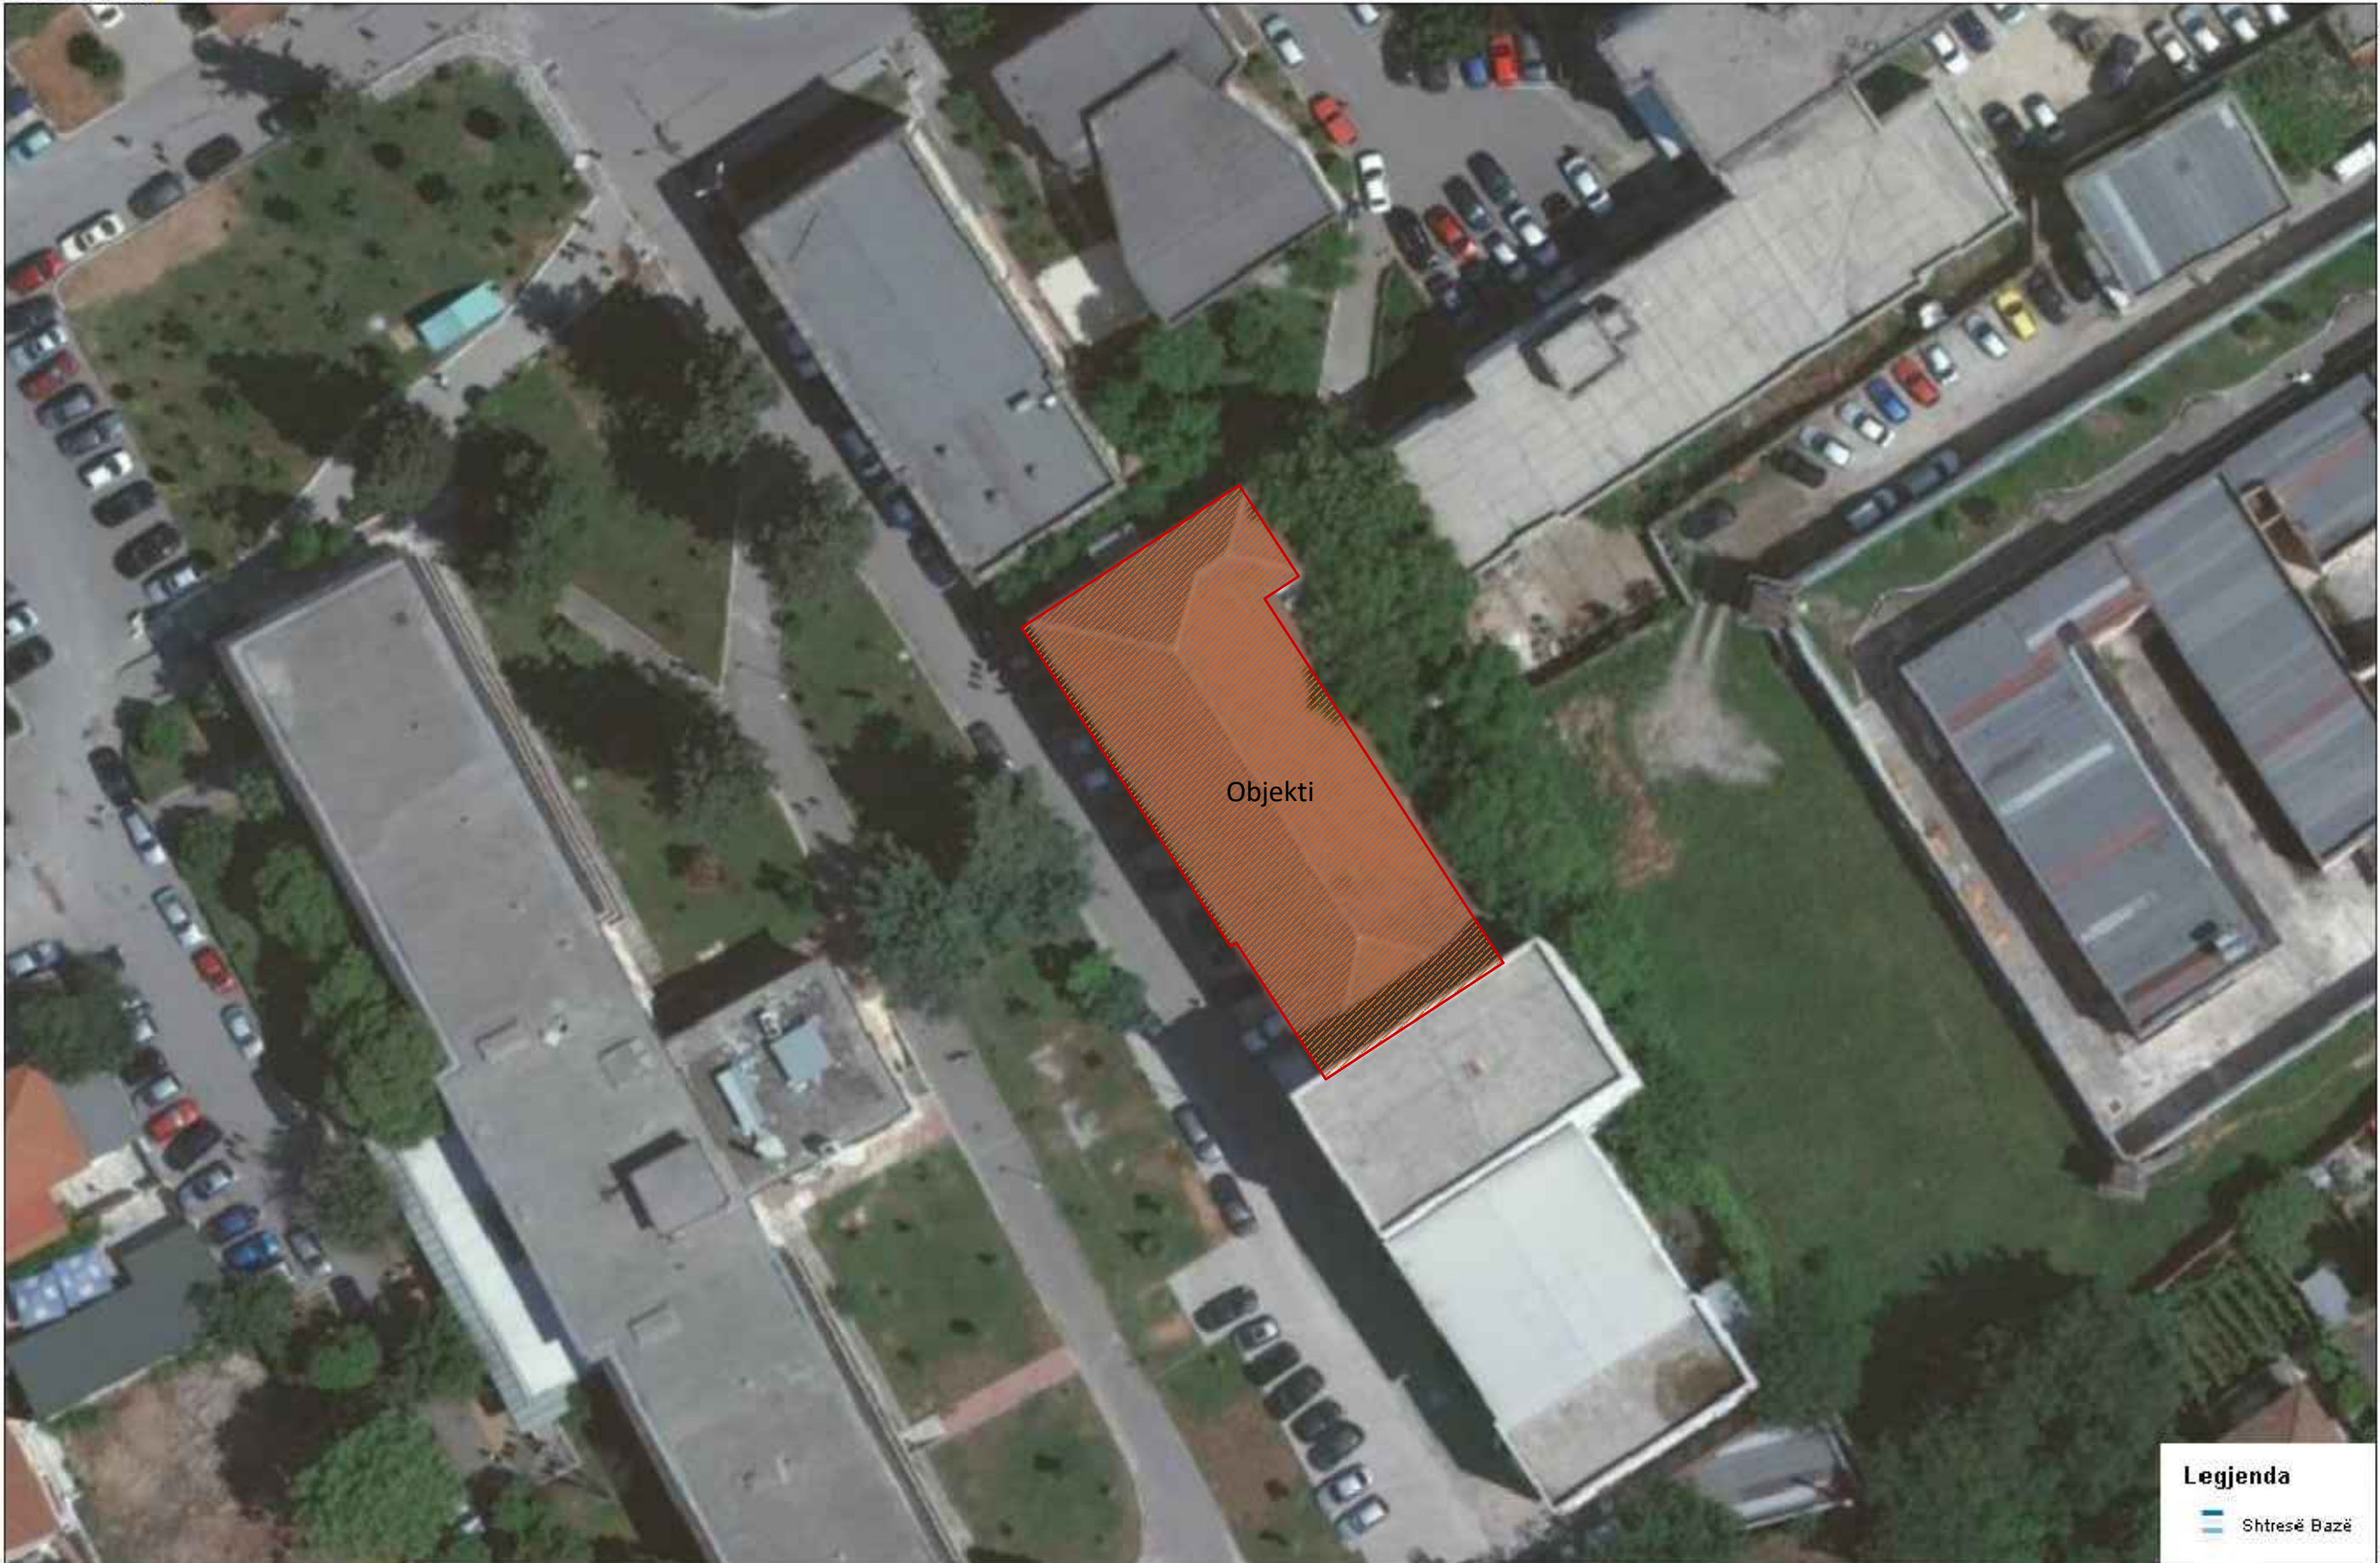

Ortofoto god. kuqe

<https://geoportal.asig.gov.al>
Data e Printimit: 27.07.2023.

485837.962
4578315.345

486013.382
4578315.345

Objekti

Legjenda

 Shtresë Bazë

486013.382
4578199.565

Sistemi koordinativ: KRGJSH
Projektimi: KRGJSH

Planimetria e nderhyrjeve te objektit

Shk. 1:300

Puseta K.U.B-je

Tub Drenazhi PEHD i rrudhosur Ø160mm, me vrima

Bordura betoni 15x25cm

Trotuar qe priset dhe ribehet

Shenim:

Mbushja te llogaritet sipas gjatesise se perimetrin te objektit (duke zbritur seksionin e tubit te drenazhit)