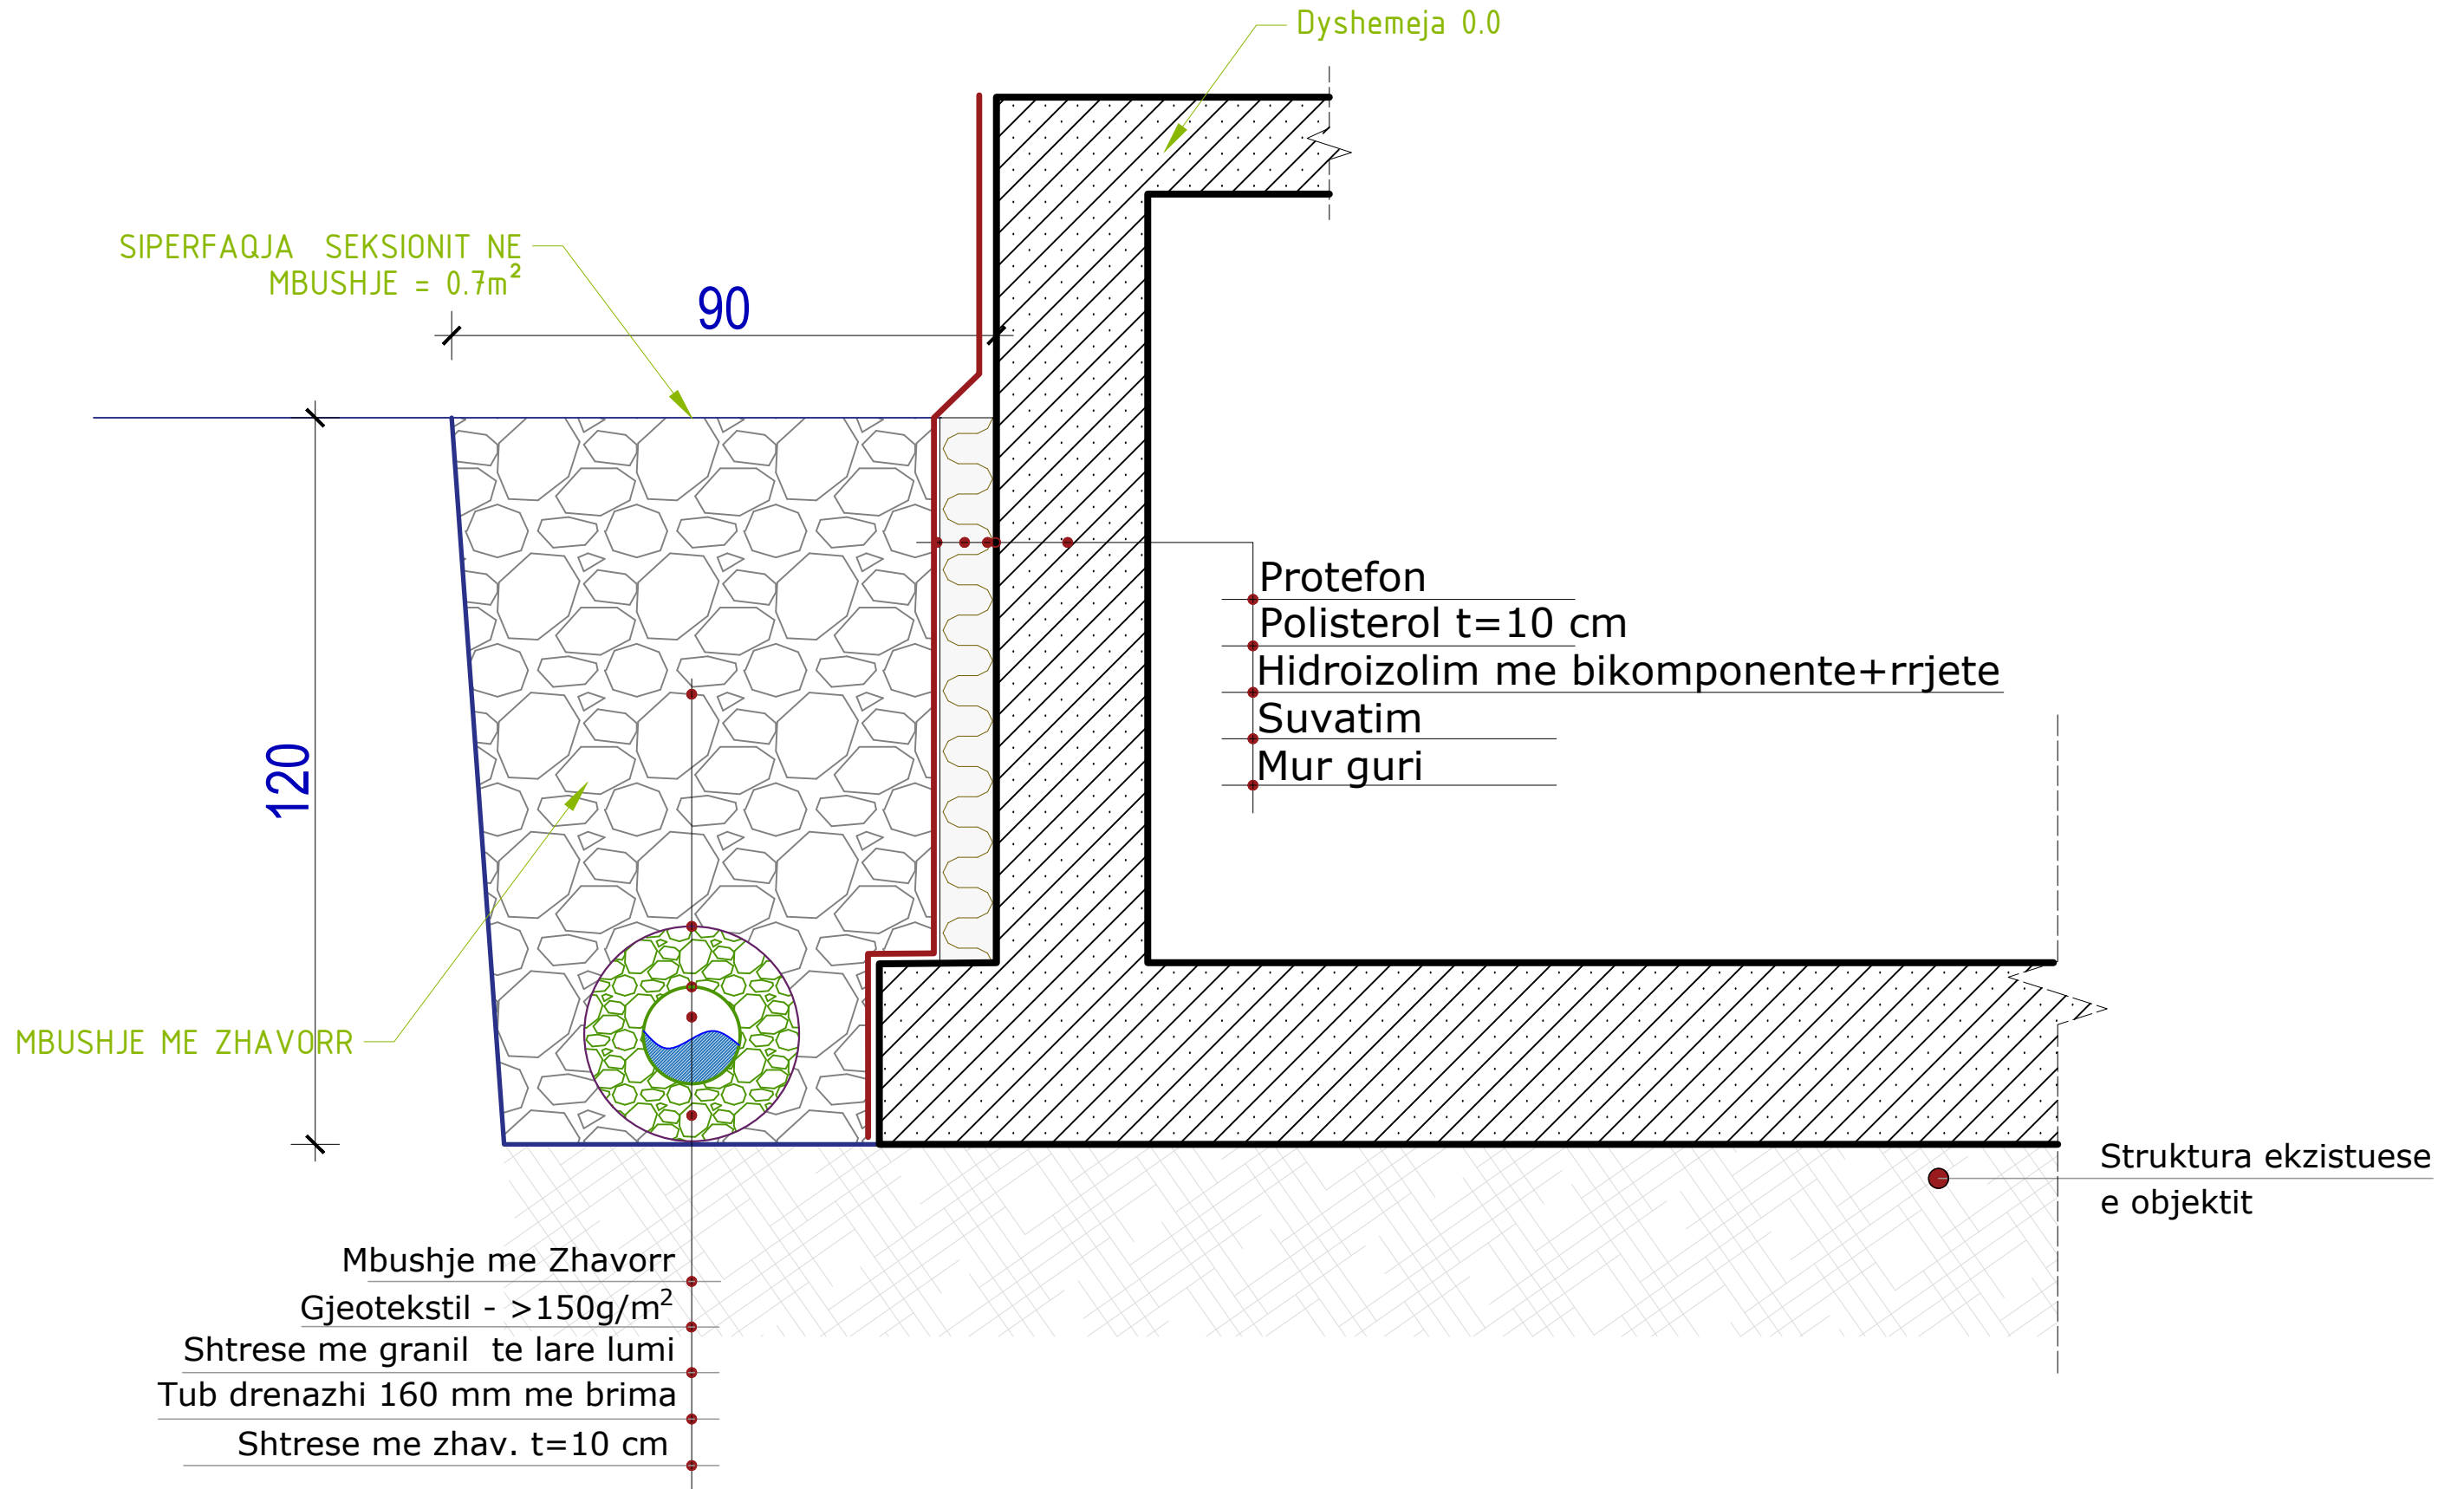

Sistemi koordinativ: KRGJSH
Projektimi: KRGJSH

Planimetria e nderhyrjeve te objektit

Shk. 1:300

Puseta K.U.B-je

Tub Drenazhi PEHD i rrudhosur Ø160mm, me vrima

Bordura betoni 15x25cm

Trotuar qe priset dhe ribehet

Shenim:

Mbushja te llogaritet sipas gjatesise se perimetrin te objektit (duke zbritur seksionin e tubit te drenazhit)