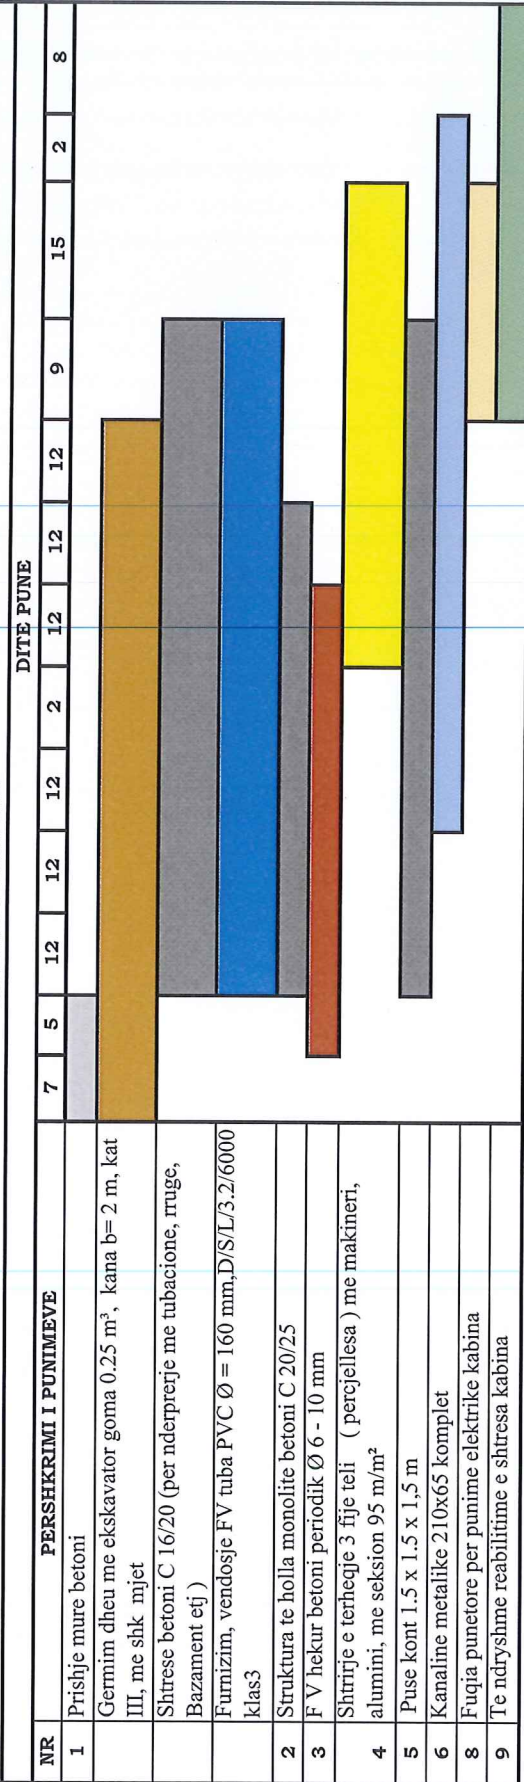


REPUBLIKA E SHQIPËRISË
KOORPORATA ELEKTROENERGJITIKO SHQIPTARE

GRAFIKU I PUNIMEVE

**“Projekti zbatimi per ndertimin e kanalit dhe I linjave te furnizimit 6 kV nga
N/ST.35/6 KV deri ne Central me kablllo te rinj 6kV ne HEC Koman”**

MAJ 2023

GRAFIK PUNIMESH KANAL ME TUBOACIONE PLASTIK AFATI 120 DITE KALENDARRIKE

Projekti zbatimi per ndertimin e kanalit dhe I linjave te furnizimit 6 kV nga N/ST.35/6 KV deri ne Central me kablllo te rinj 6kV ne HEC Koman

GRAFIKU I PUNIMEVE

NUMERI MAX PER NJE DITE ESHTHE 25 PUNETOR DHE 42 SPECIALISTE