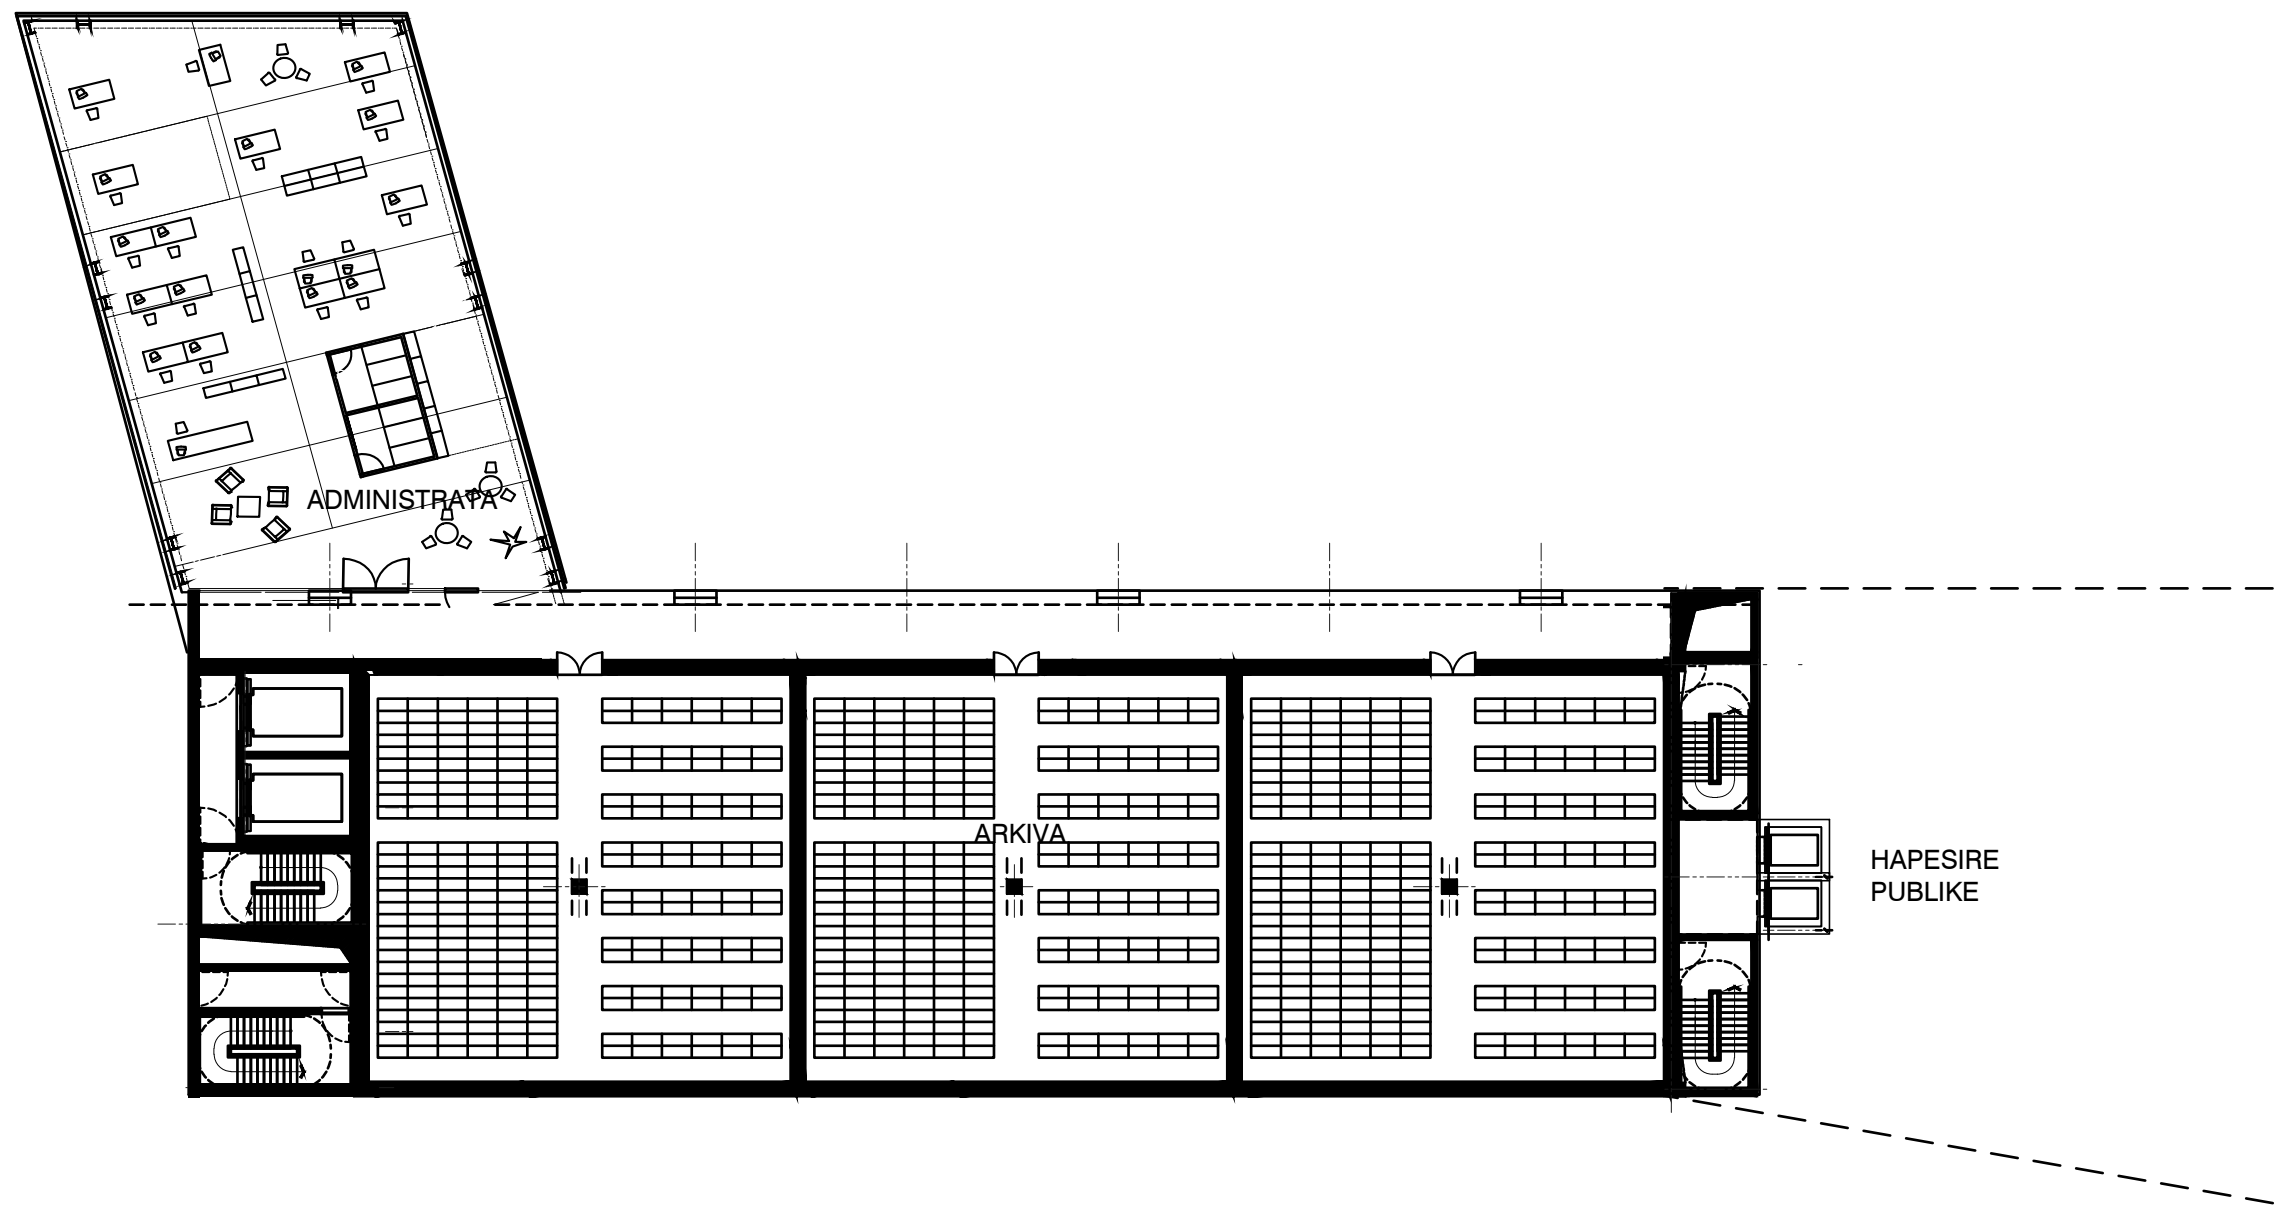

Numri i fletës:
02

Emërtimi i fletës:
Planimetri e katit tip

Projekti: Hartimi i Planit të detajuar vendor të Njesisë Strukture TR/169

Shënime:

Arkitekt:
 iRI SHPK
 Gent Agolli & Xaveer De Geyter
 Rruga Dervish Hima, nr 8 kati i pare
 1001 Tiranë
 Albania