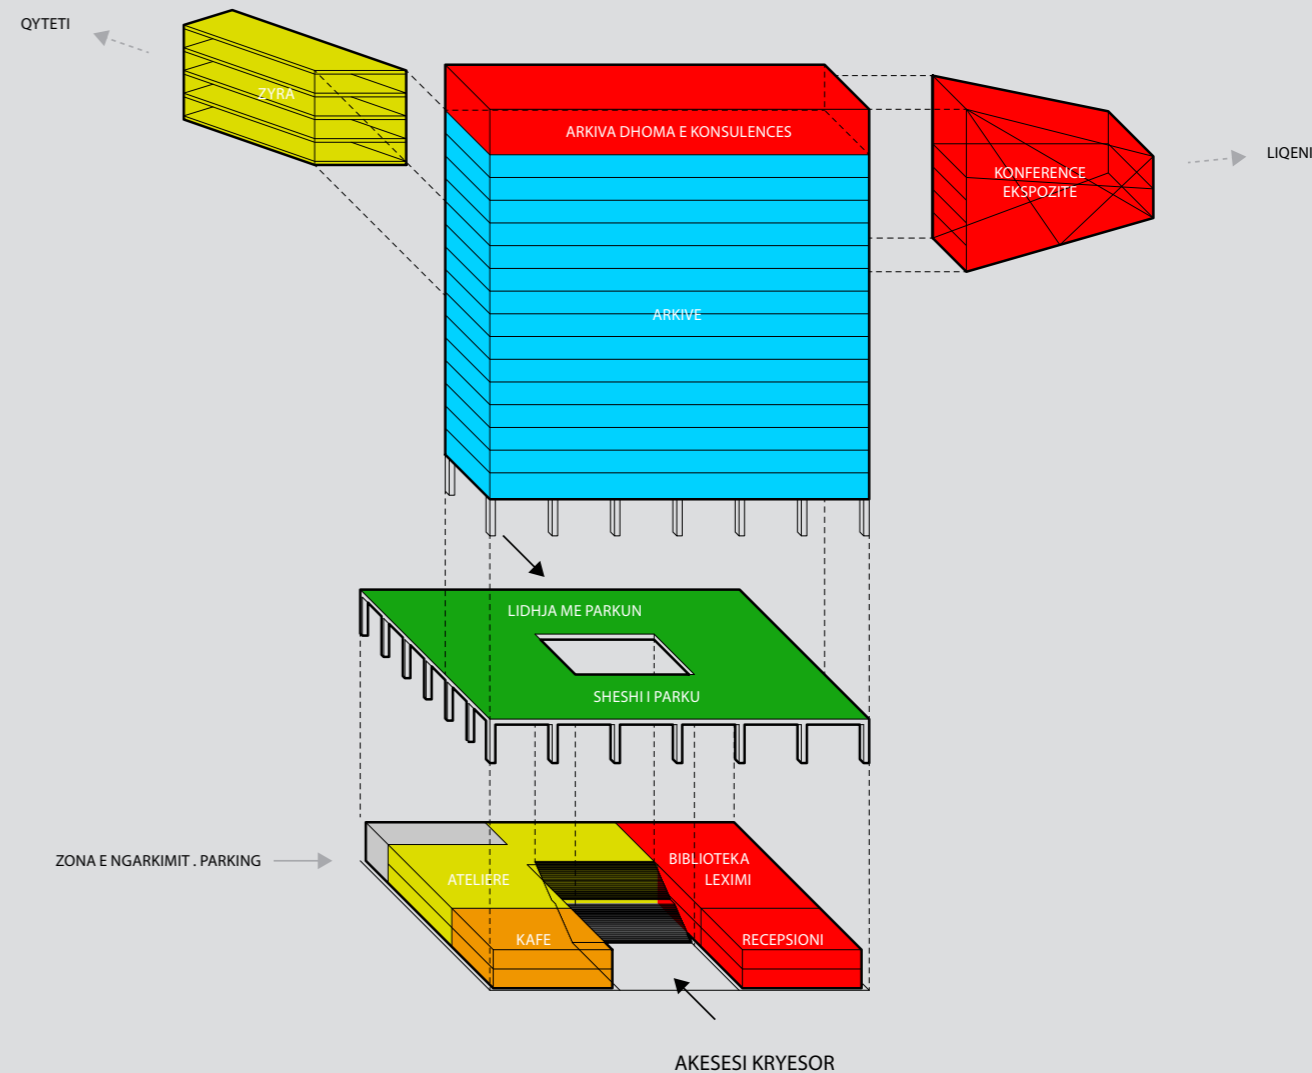

Numri i fletës:
02

Emërtimi i fletës:
Skema funksionale e katit tip

Projekti: Hartimi i Planit të detajuar vendor të Njesisë Strukturore TR/169

Shënime:

Arkitekt:
 iRI SHPK
 Gent Agolli & Xaveer De Geyter
 Rruga Dervish Hima, nr 8 kati i pare
 1001 Tiranë
 Albania

Numri i fletës:
 03

Emërtimi i fletës:
 Skema funksionale e katit të administratës

Projekti: Hartimi i Planit të detajuar vendor të Njesisë Strukturore TR/169

NDERTESAT

PROGRAMI

PROGRAMI PUBLIK

SIPERFAQET SIPAS TIPIT TE PROGRAMIT