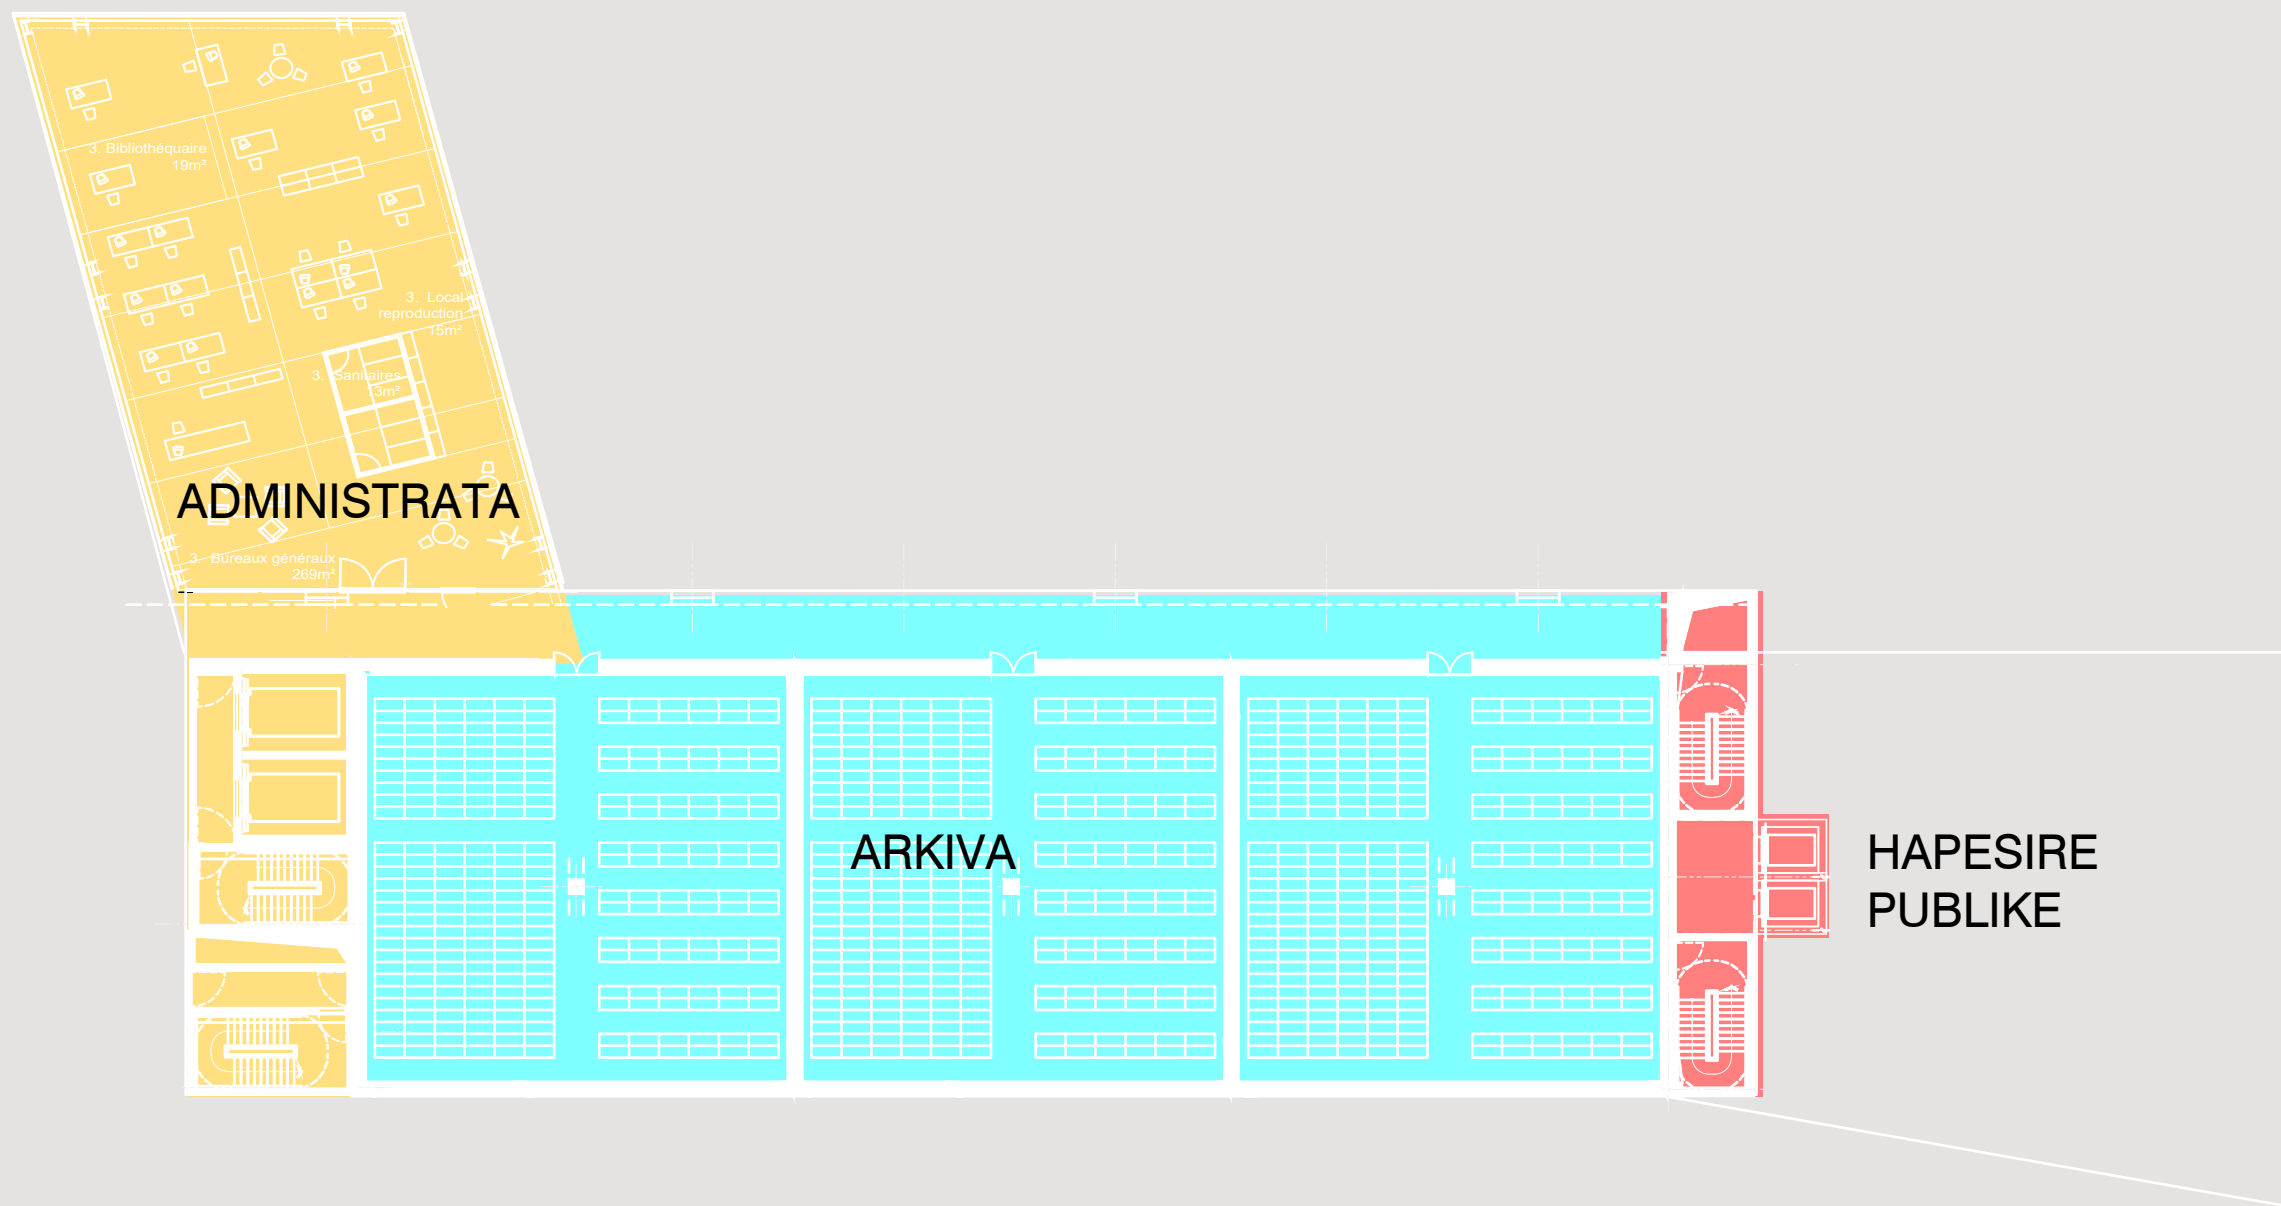

Shënime:

Arkitekt:
iRI SHPK
Gent Agolli & Xaveer De Geyter
Rruga Dervish Hima, nr 8 kati i pare
1001 Tiranë
Albania

Numri i fletës:
03

Emërtimi i fletës:
Skema funksionale e katit të administratës

Projekti: Hartimi i Planit të detajuar vendor të Njesisë Strukturore TR/169