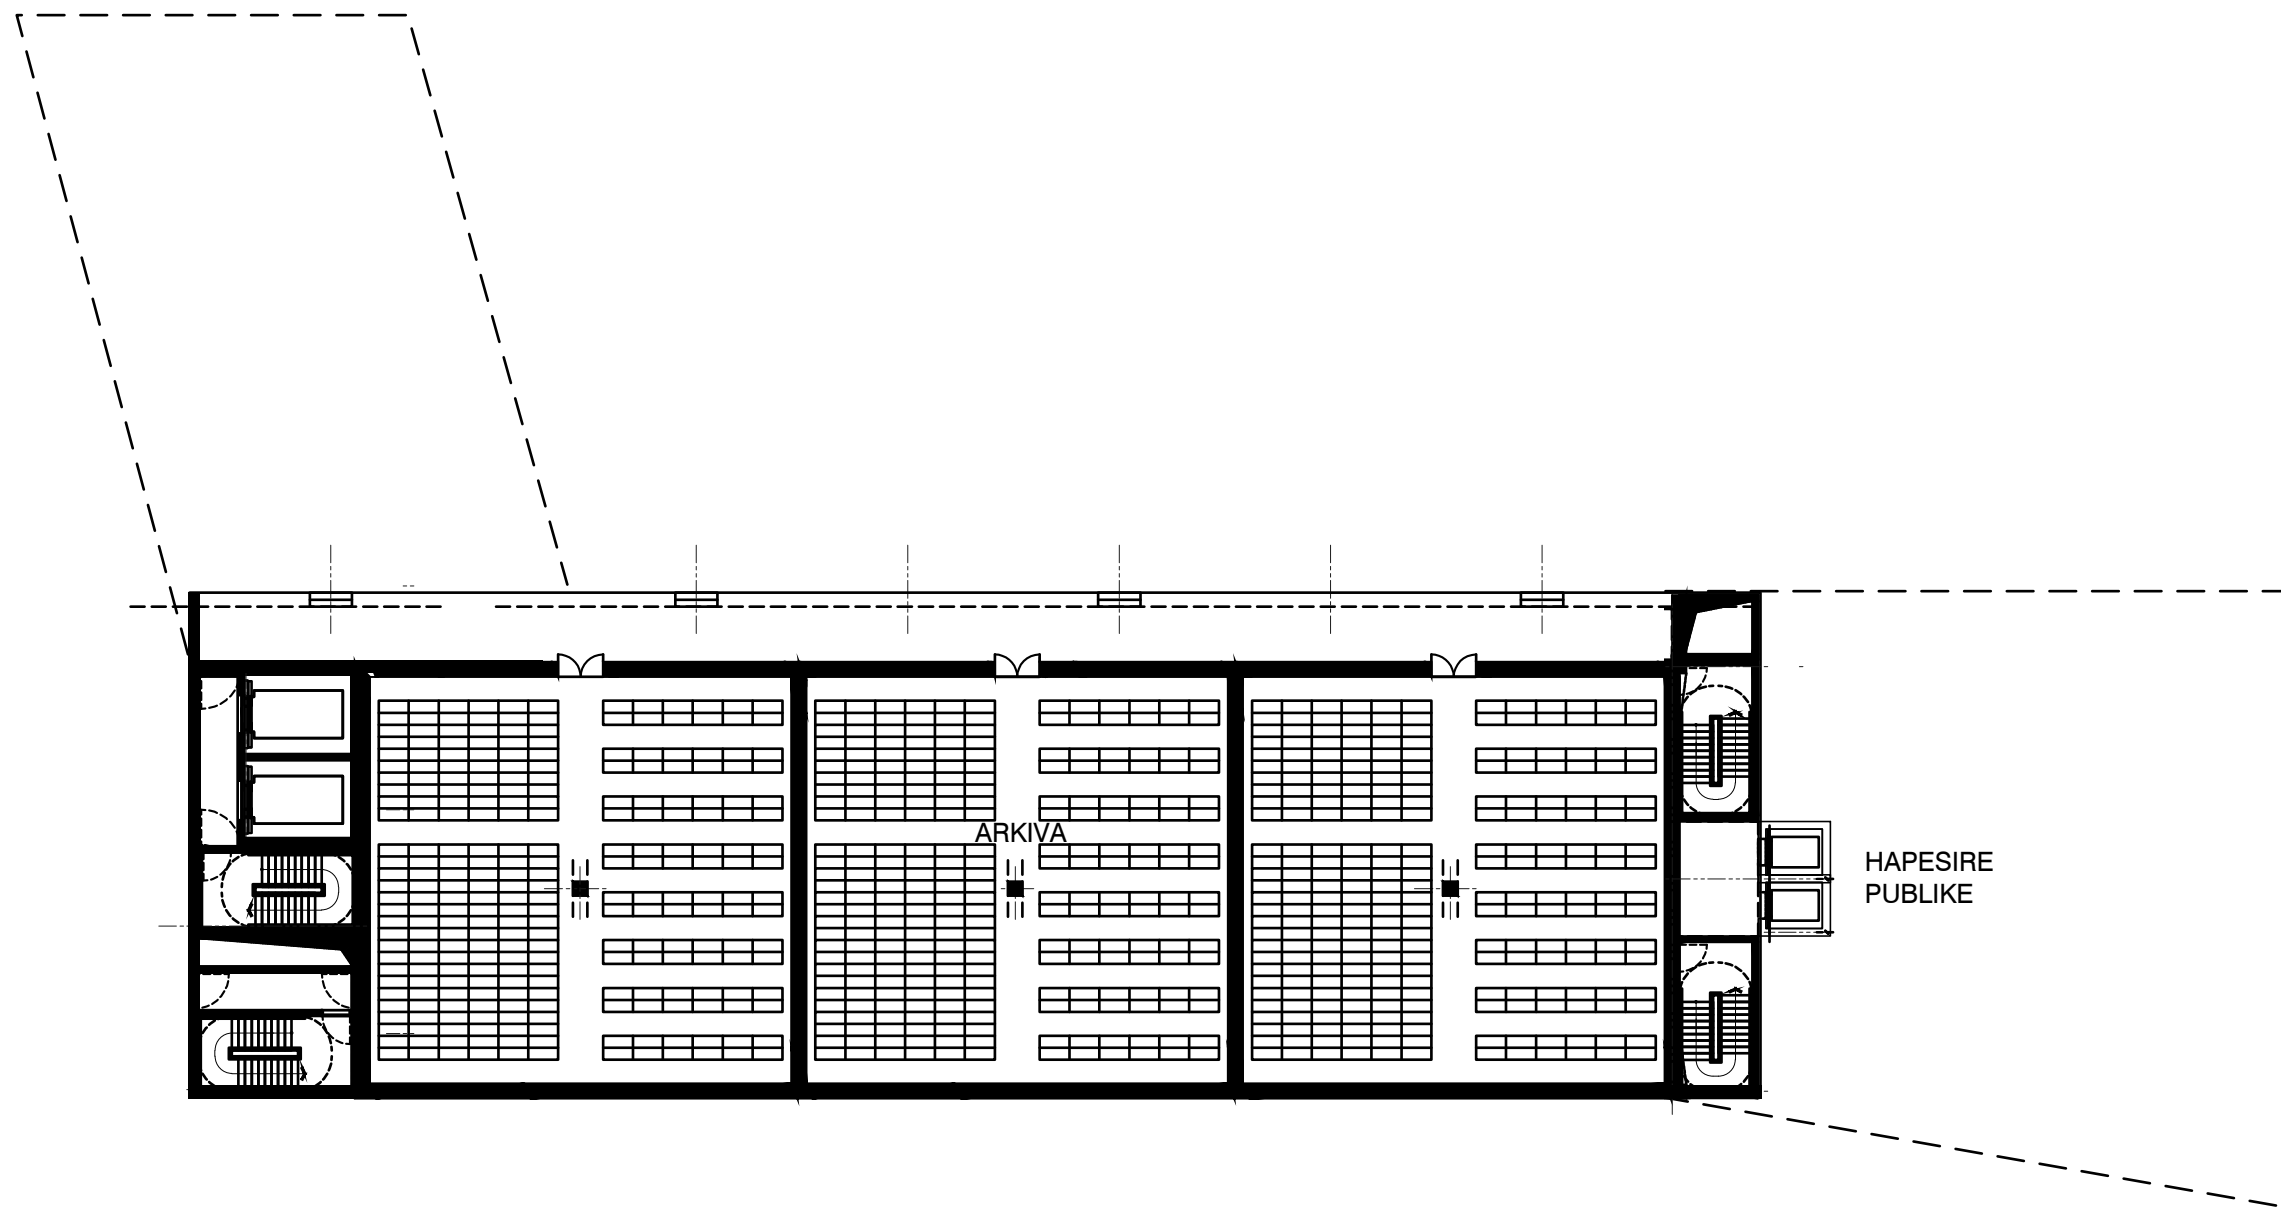

HAPESIRE
PJESERISHT
PUBLIKE

HAPESIRE
PUBLIKE

Shënime:

Arkitekt:
iRI SHPK
Gent Agolli & Xaveer De Geyter
Rruga Dervish Hima, nr 8 kati i pare
1001 Tiranë
Albania

Numri i fletës:
02

Emërtimi i fletës:
Planimetri e katit tip

Projekti: Hartimi i Planit të detajuar vendor të Njesisë Strukture TR/169