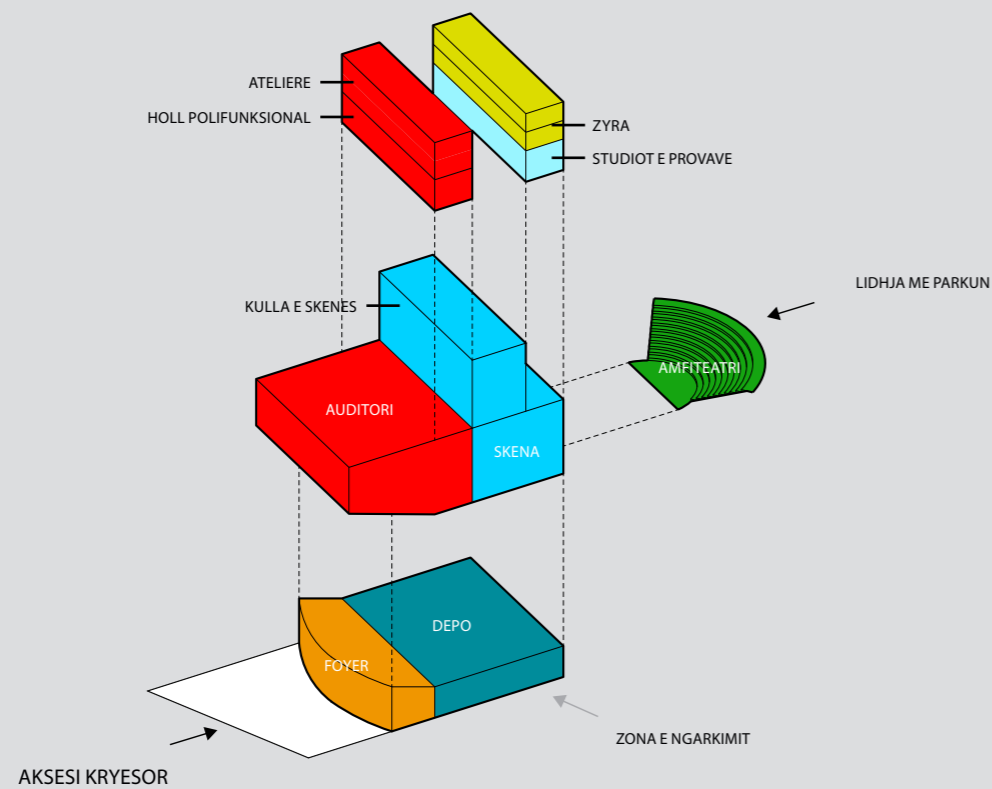

Numri i fletës:
02

Emërtimi i fletës:
Skema funksionale e katit tip

Projekti: Hartimi i Planit të detajuar vendor të Njesisë Strukturore TR/169

Shënime:

Arkitekt:
 iRI SHPK
 Gent Agolli & Xaveer De Geyter
 Rruga Dervish Hima, nr 8 kati i pare
 1001 Tiranë
 Albania

Numri i fletës:
 03

Emërtimi i fletës:
 Skema funksionale e katit të administratës

Projekti: Hartimi i Planit të detajuar vendor të Njesisë Strukturore TR/169

NDERTESAT

PROGRAMI

PROGRAMI PUBLIK

SIPERFAQET SIPAS TIPIT TE PROGRAMIT