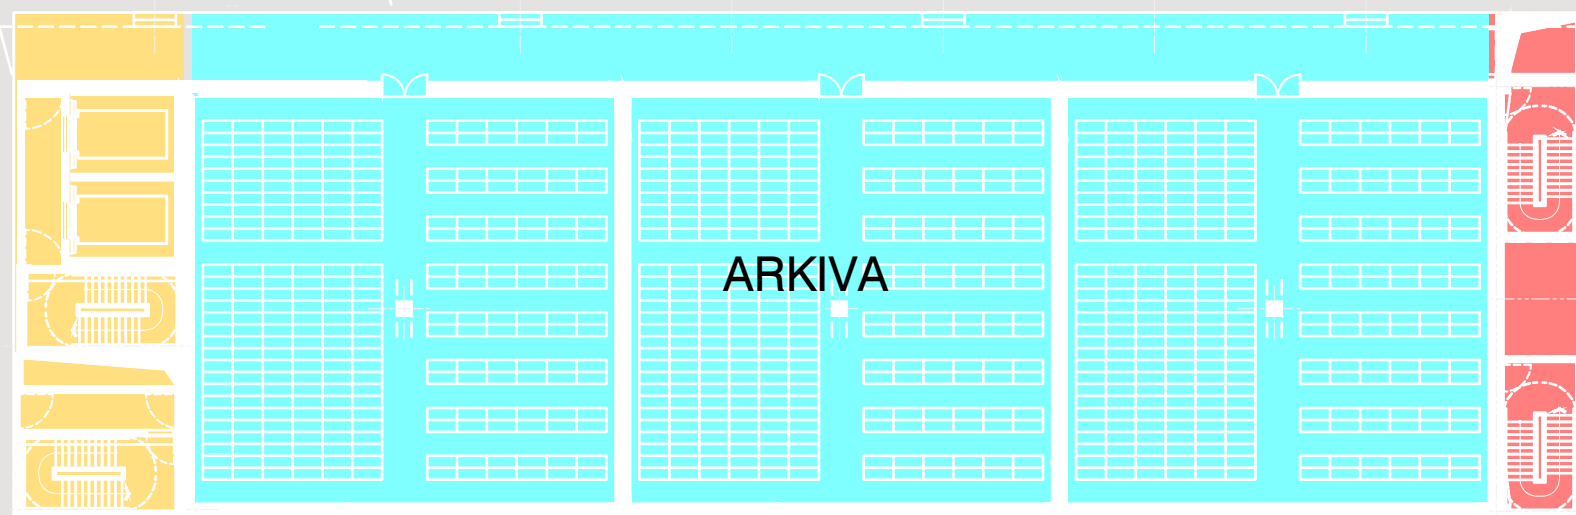

Emërtimi i fletës:
Skema funksionale e katit përdhe

Projekti: Hartimi i Planit të detajuar vendor të Njësisë Strukture TR/169

HAPESIRE
PJESERISHT
PUBLIKE

HAPESIRE
PUBLIKE

Shënime:

Arkitekt:
iRI SHPK
Gent Agolli & Xaveer De Geyter
Rruga Dervish Hima, nr 8 kati i pare
1001 Tiranë
Albania