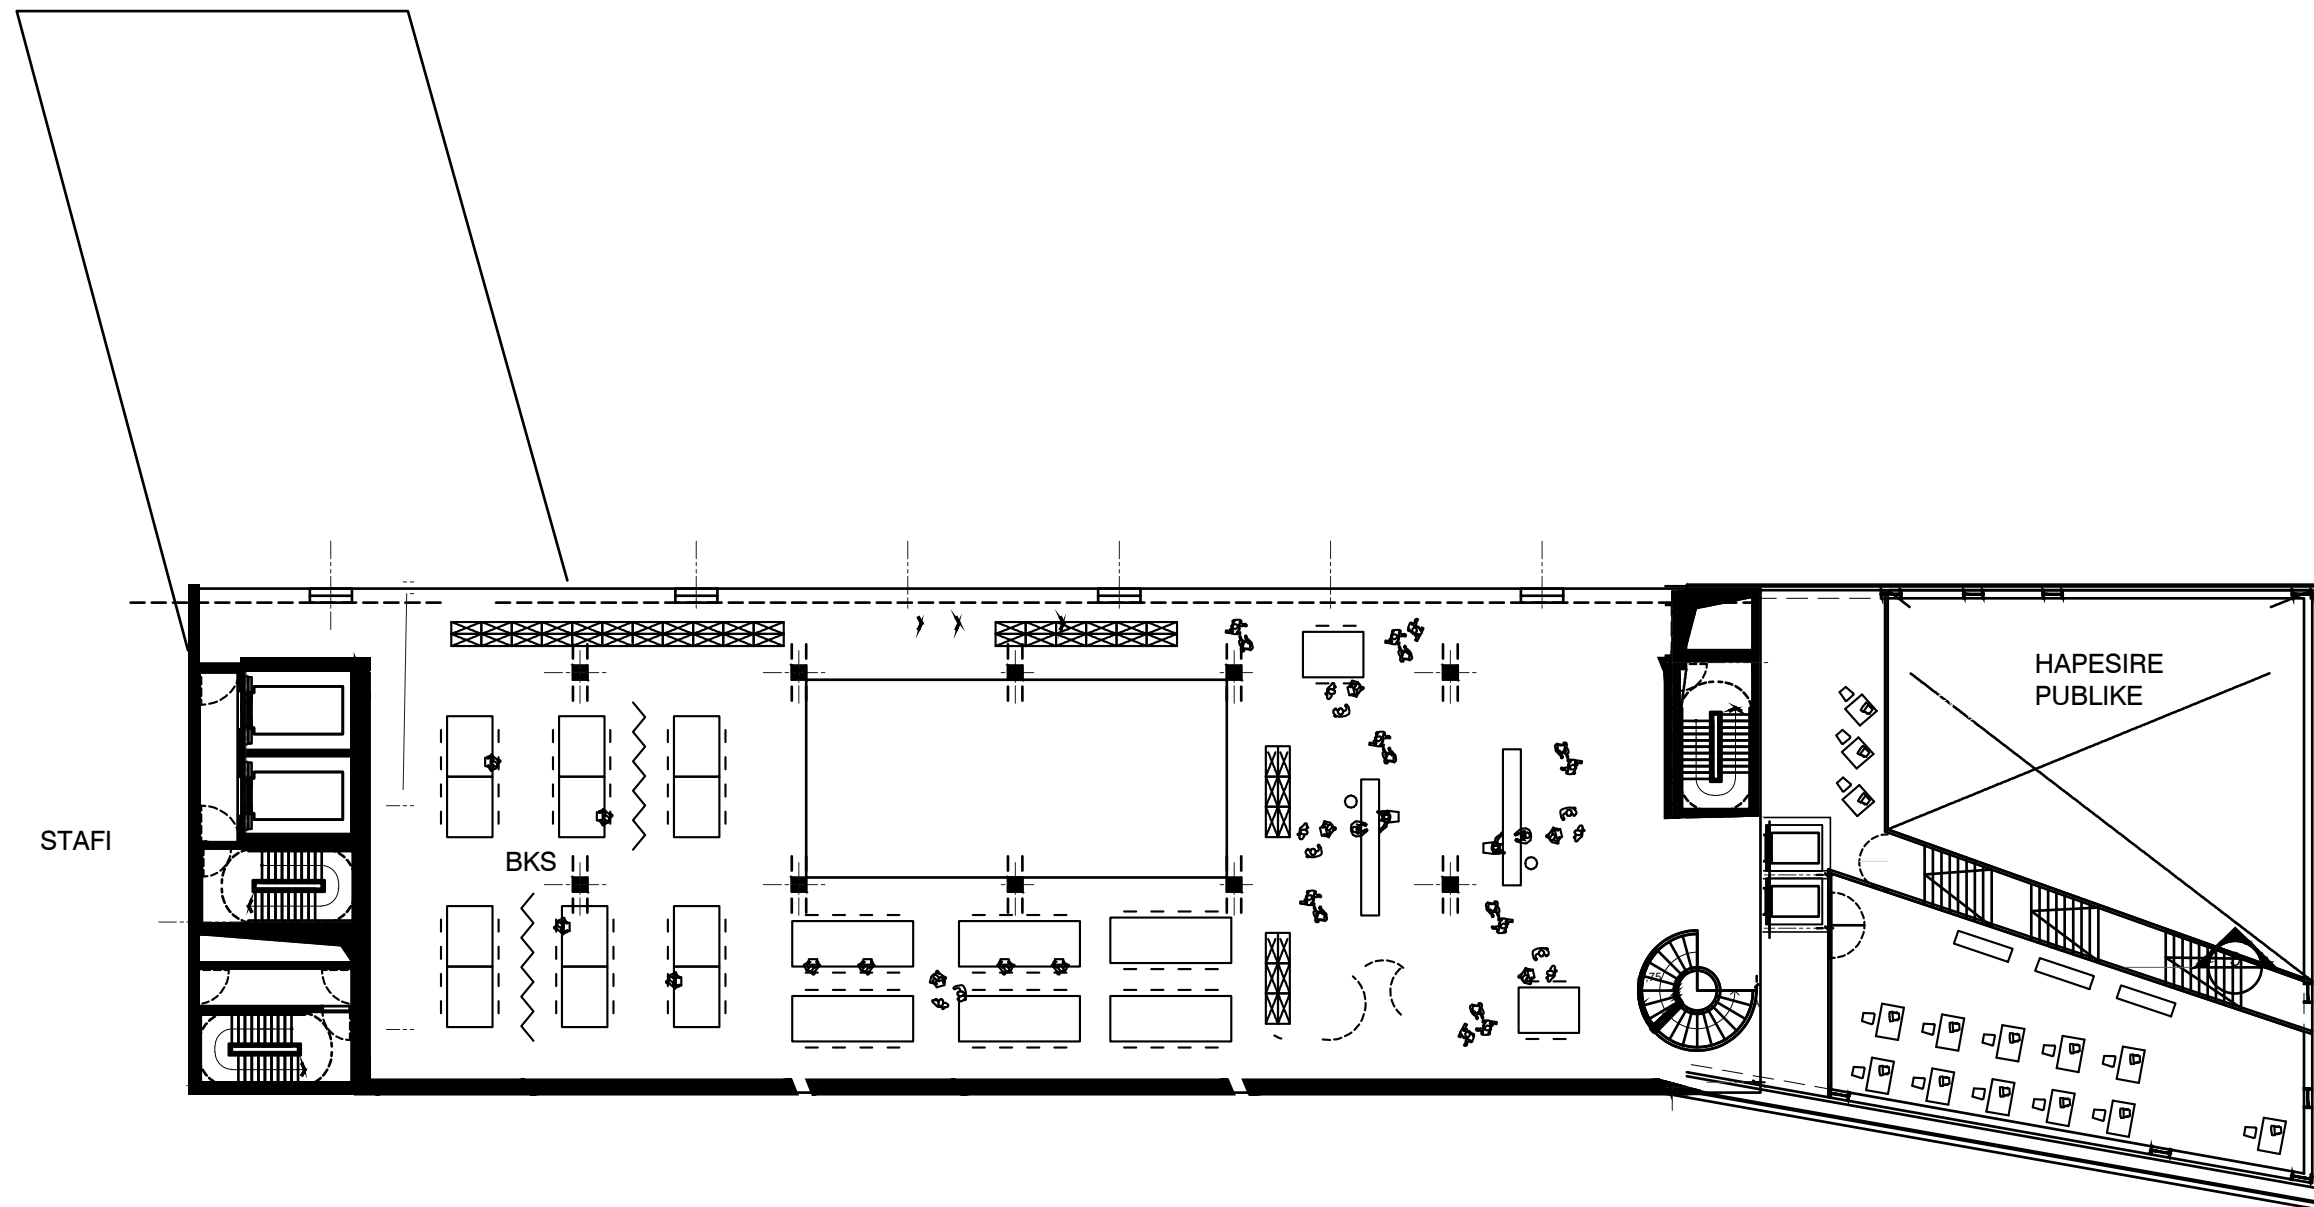

Shënime:	Arkitekt: iRI SHPK Gent Agolli & Xaveer De Geyter Rruga Dervish Hima, nr 8 kati i pare 1001 Tiranë Albania	Numri i fletës: 04	Emërtimi i fletës: Planimetri e katit të fundit
Projekti: Hartimi i Planit të detajuar vendor të Njësisë Strukturore TR/169