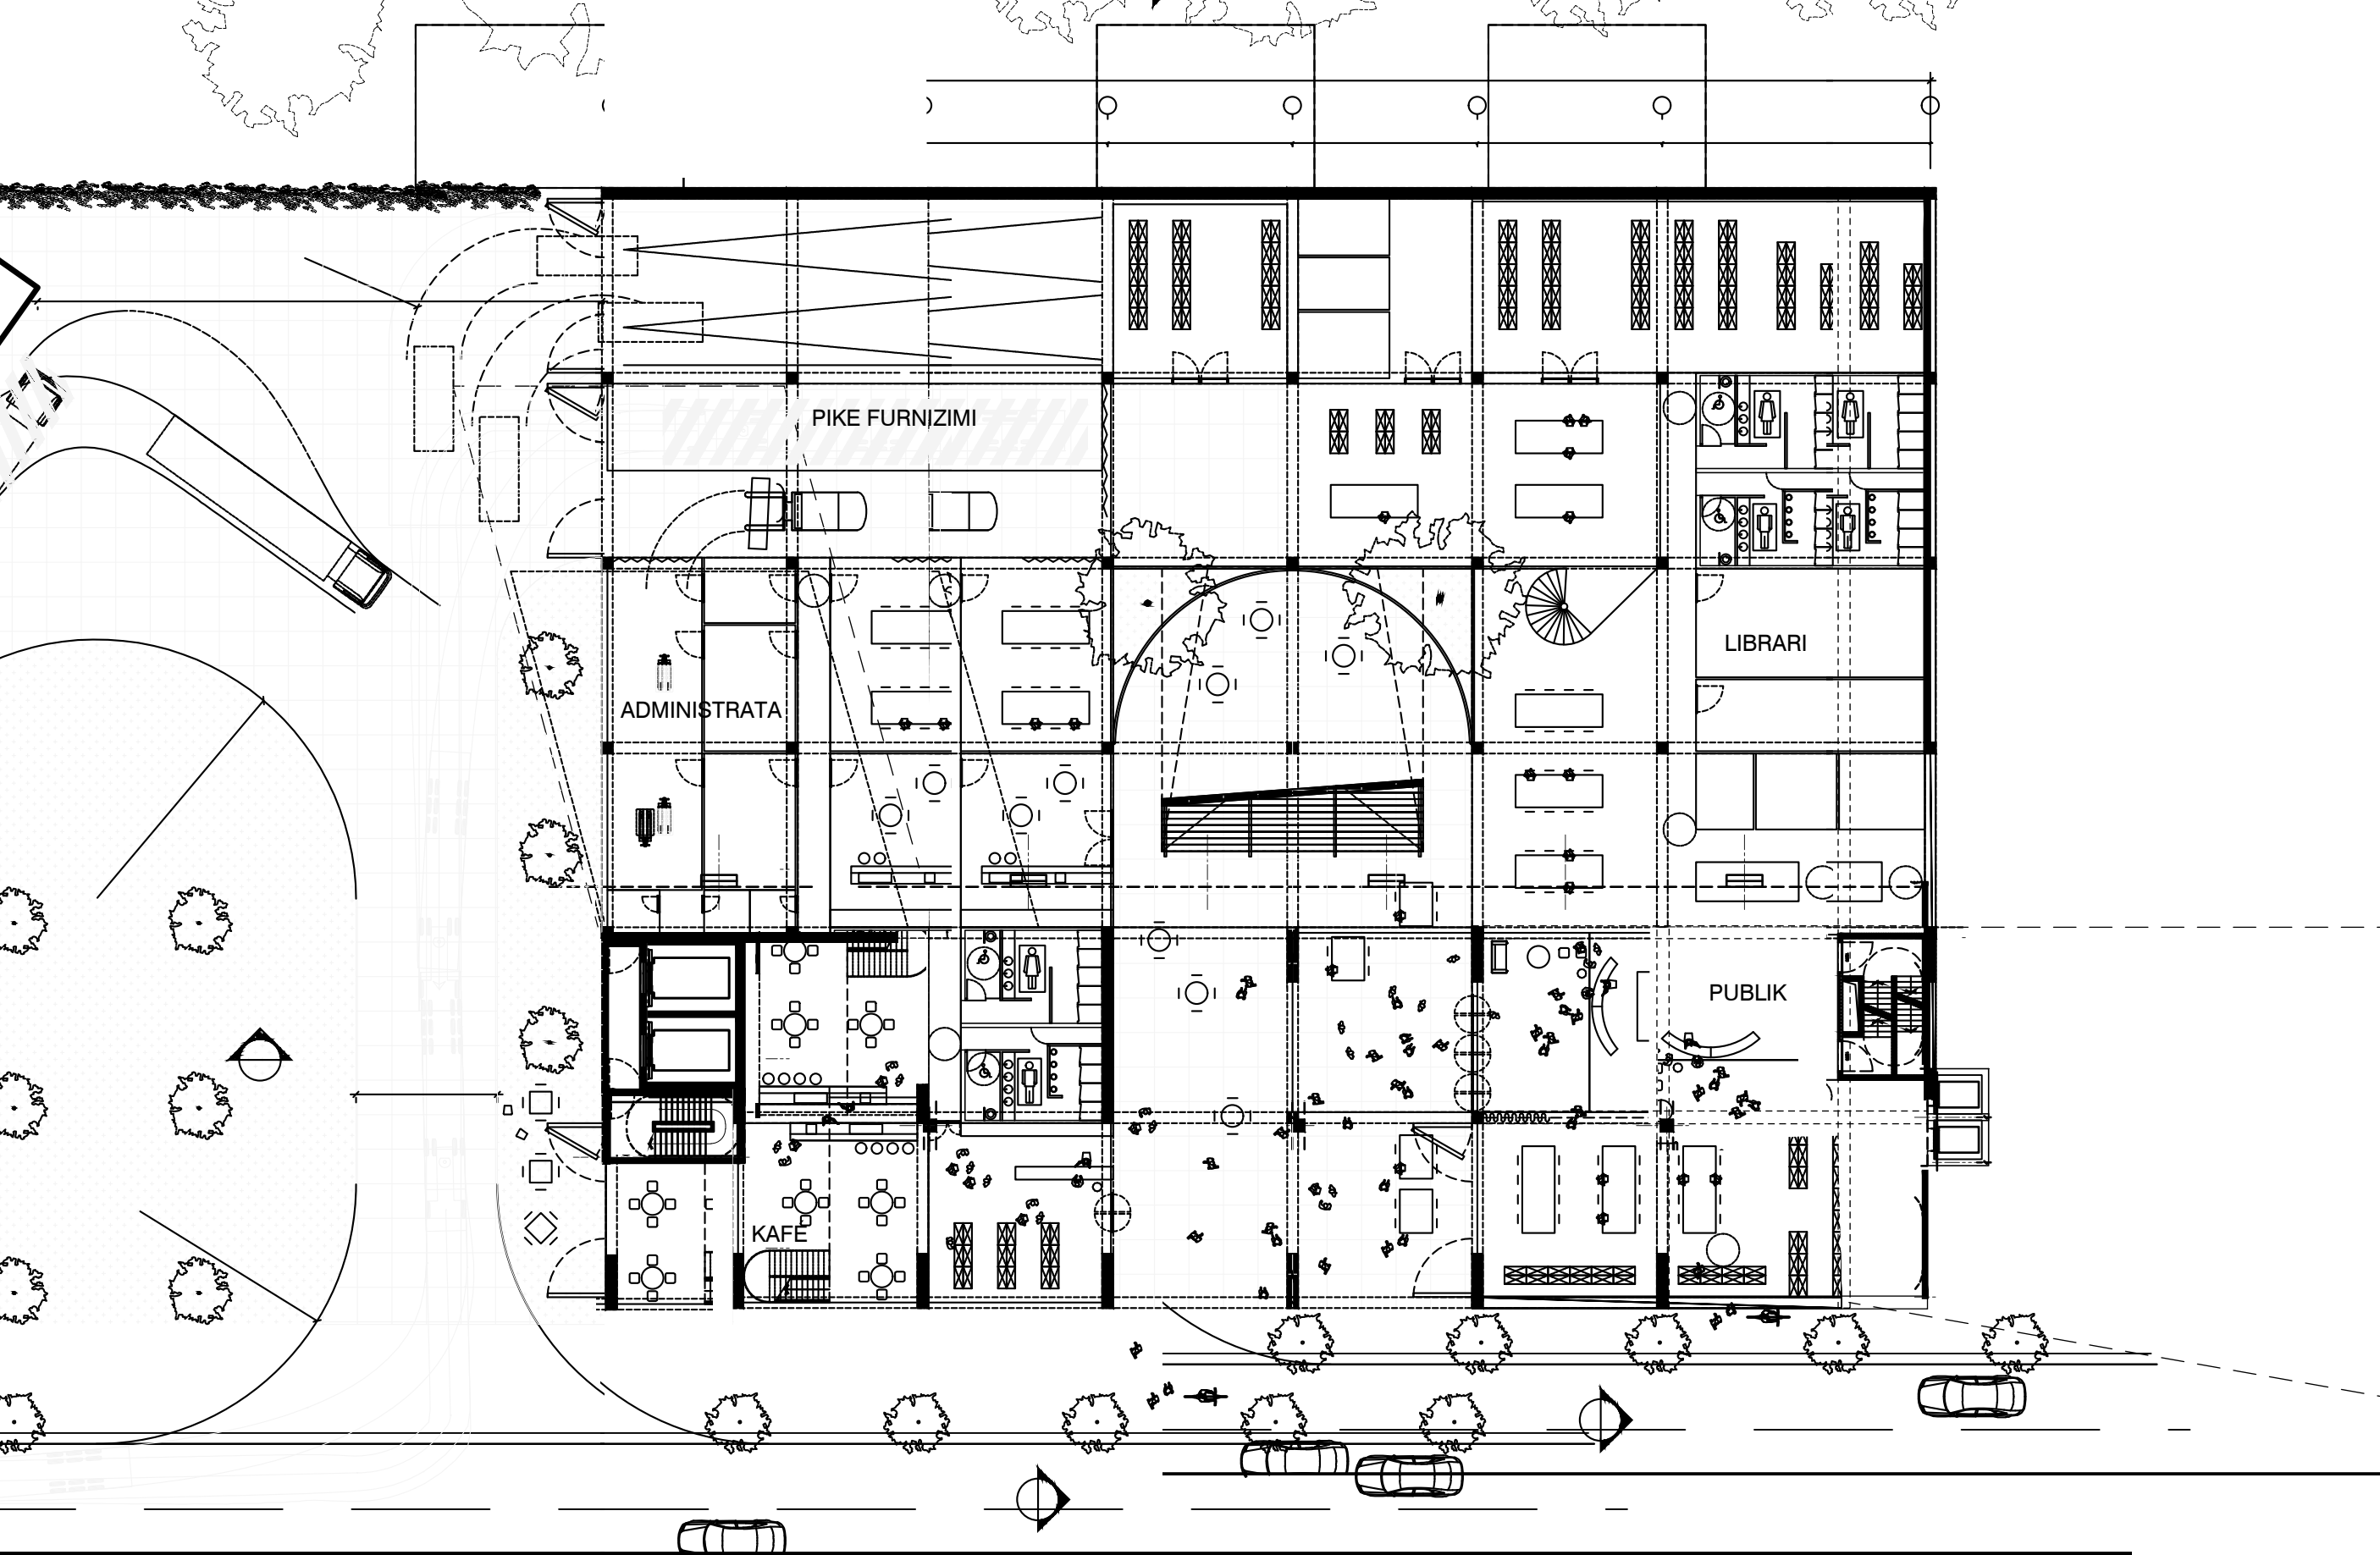

Shënime:

Arkitekt:
IRI SHPK
Gent Agolli & Xaveer De Geyter
Rruga Dervish Hima, nr 8 kati i pare
1001 Tiranë
Albania

Numri i fletës:
01

Emërtimi i fletës:
Planimetri e katit përdhe

Projekti: Hartimi i Planit të detajuar vendor të Njesisë Strukture TR/169