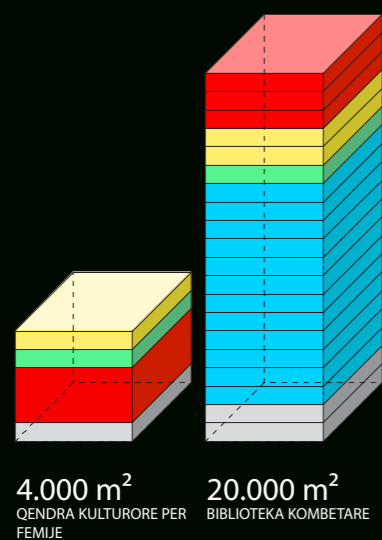

Numri i fletës:
 03

Emërtimi i fletës:
 Skema funksionale e katit të administratës

Projekti: Hartimi i Planit të detajuar vendor të Njesisë Strukturore TR/169

NDERTESAT

PROGRAMI

PROGRAMI PUBLIK

SIPERFAQET SIPAS TIPIT TE PROGRAMIT