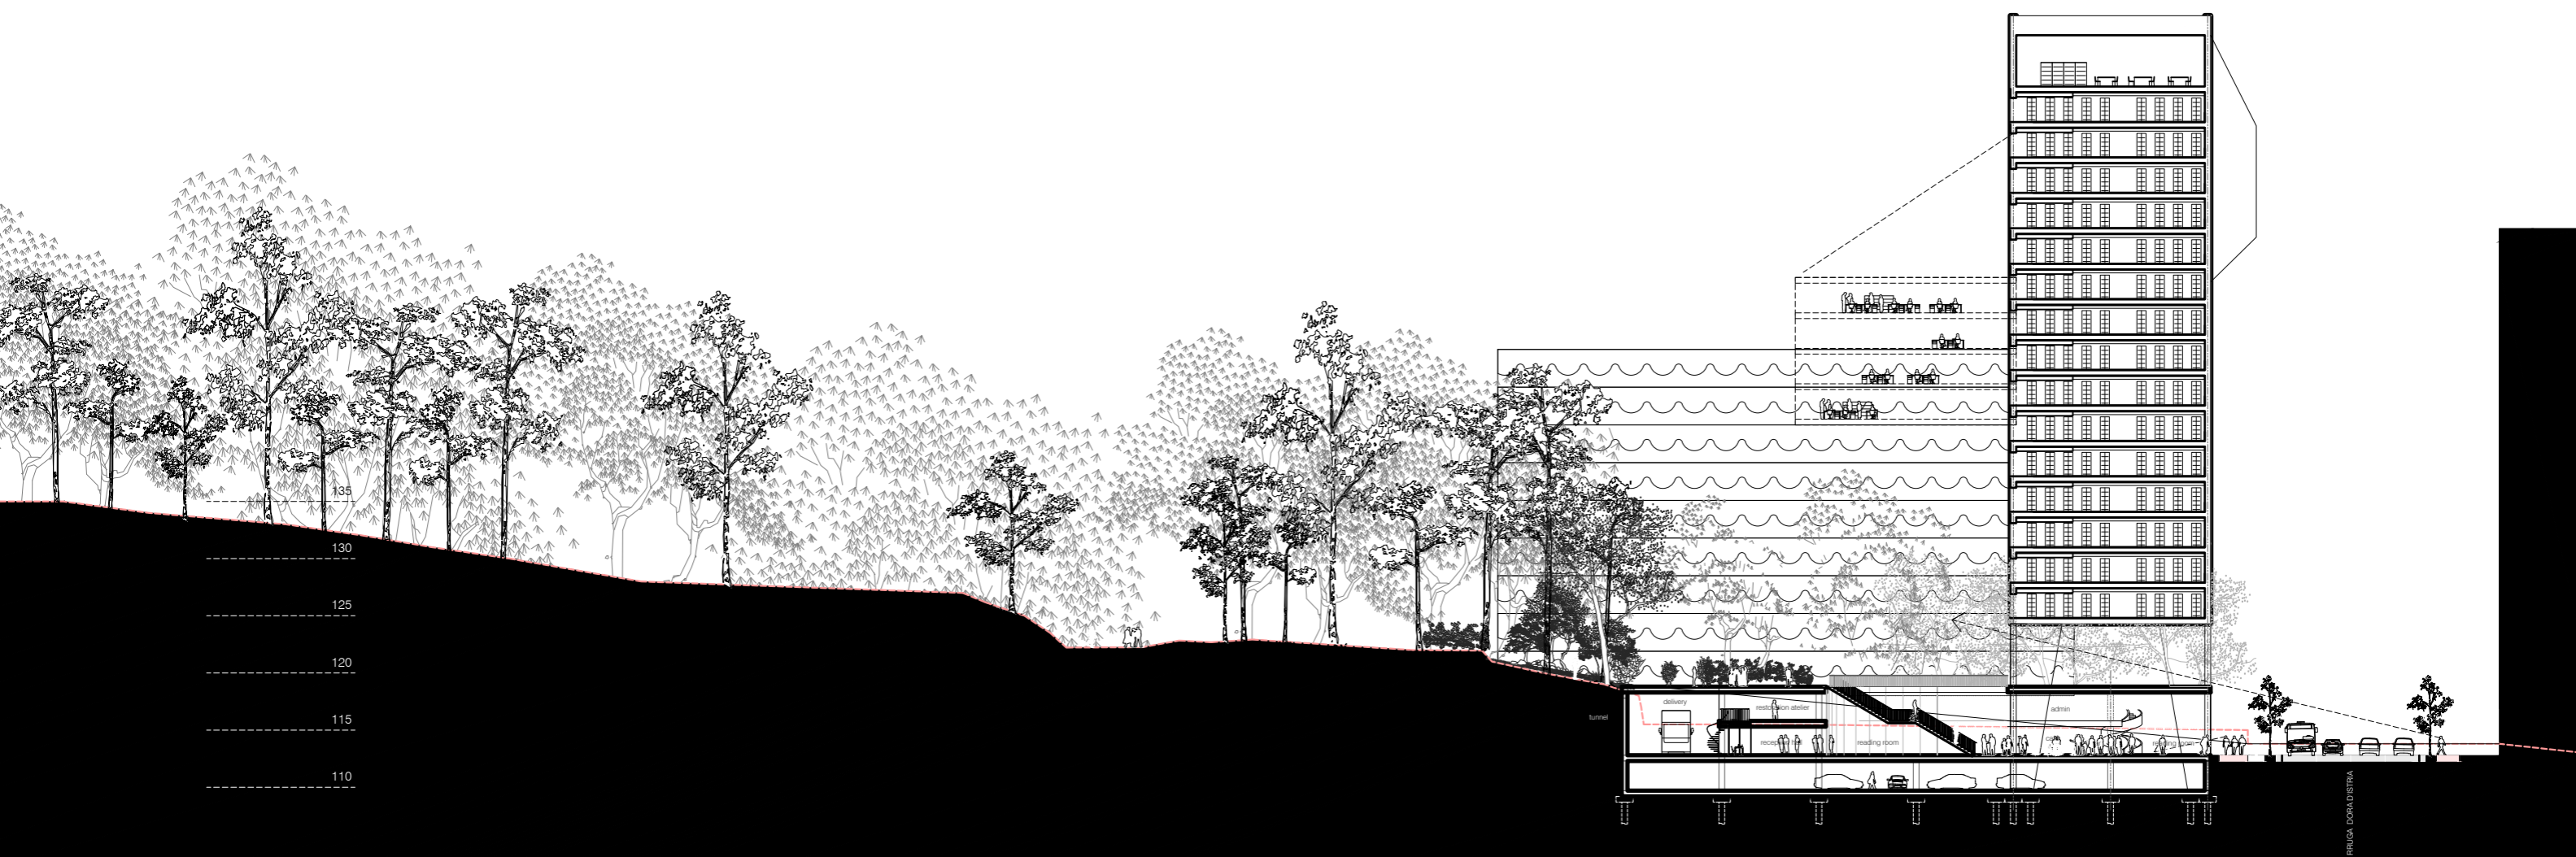

Shënime:

Arkitekt:
iRI SHPK
Gent Agolli & Xaveer De Geyter
Rruga Dervish Hima, nr 8 kati i pare
1001 Tiranë
Albania

Numri i fletës:
05

Emërtimi i fletës:
Prerja e objektit

Projekti: Hartimi i Planit të detajuar vendor të Njesisë Strukture TR/169