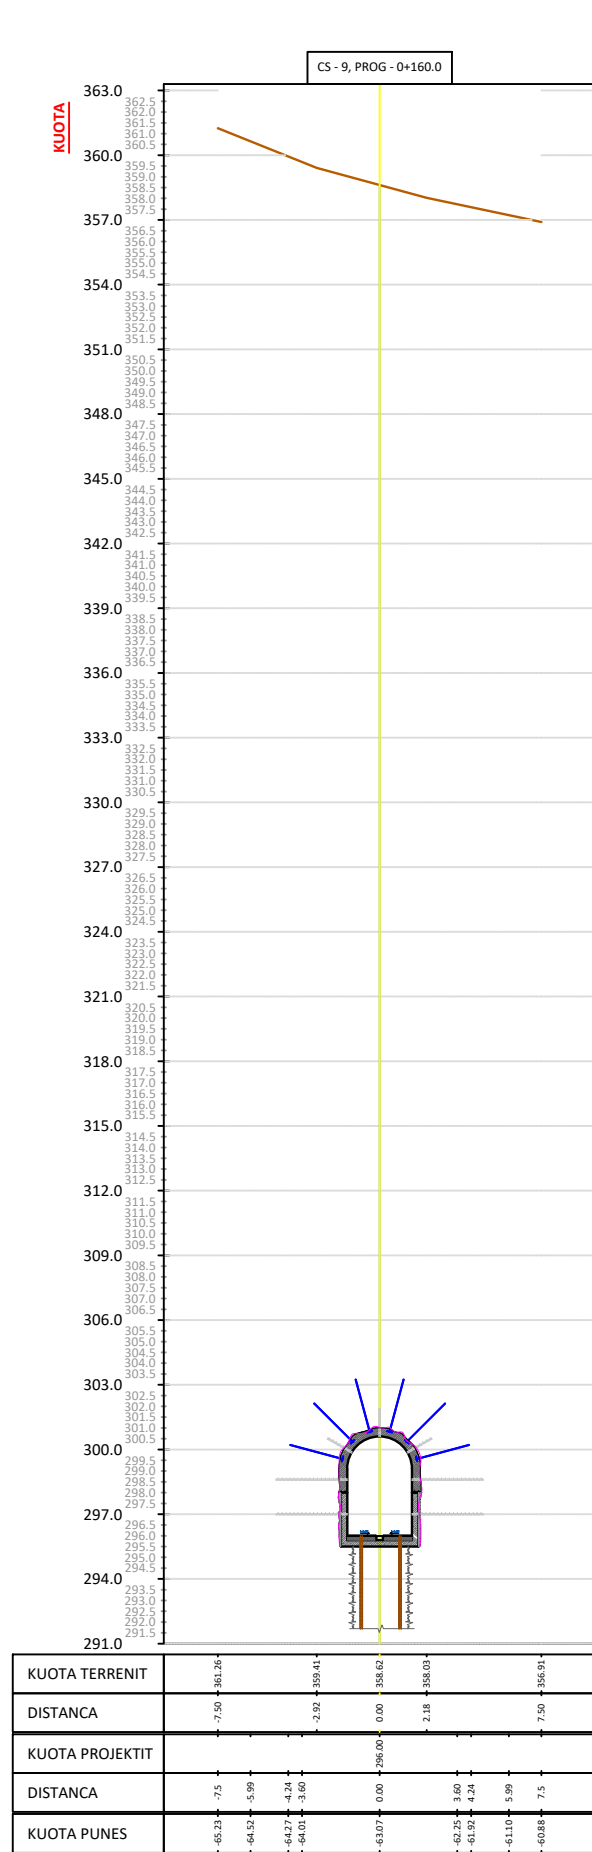

SEKSIONE TERTHORE

KUOTA TERRENIT	361.26	359.41	358.62	358.03	356.91
DISTANCA	-7.50	-2.92	0.00	2.18	7.50
KUOTA PROJEKTIT	296.00	296.00	296.00	296.00	296.00
DISTANCA	7.5	5.99	4.24	3.60	4.24
KUOTA PUNES	-65.23	-64.52	-64.27	-64.01	-63.07