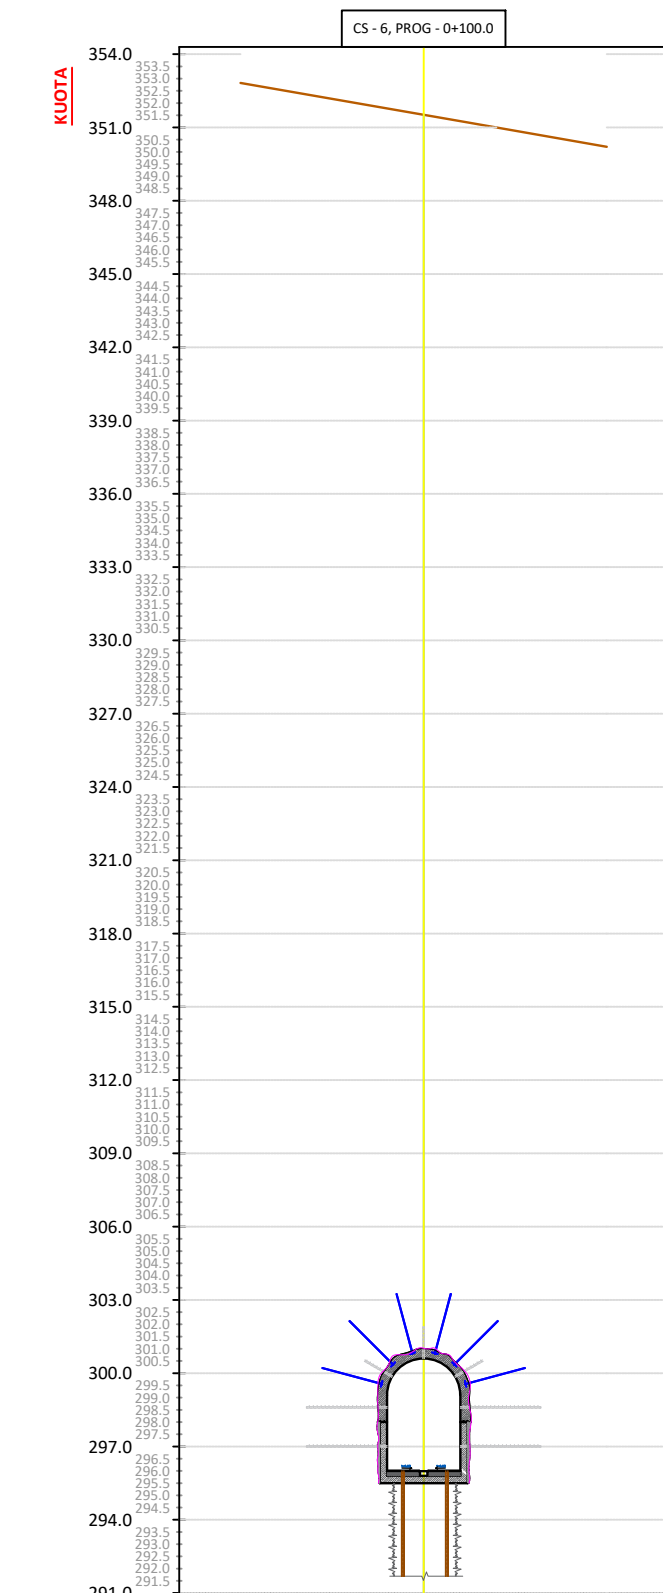

SEKSIONE TERTHORE

KUOTA TERRENIT		349.37	349.32	348.39	347.88	347.09				
DISTANCA		-7.50	-5.33	0.00	2.94	7.50				
KUOTA PROJEKTIT				296.00						
DISTANCA		-7.5	-5.99	-4.24	-3.60	0.00	3.60	4.24	5.99	7.5
KUOTA PUNES		-53.35	-53.21	-53.45	-53.34	-52.84	-52.29	-51.98	-51.22	-51.06

SEKSIONE TERTHORE

KUOTA TERRENIT		352.82		351.52		351.22		350.21
DISTANCA		-7.50		0.00		1.74		7.50
KUOTA PROJEKTIT				296.00				
DISTANCA		7.5		0.00		3.60		4.24
KUOTA PUNES		-56.79		-56.43		-56.58		-56.47

KUOTA TERRENIT		352.82		351.52		351.22		350.21
DISTANCA		-7.50		0.00		1.74		7.50
KUOTA PROJEKTIT				296.00				
DISTANCA		7.5		0.00		3.60		4.24
KUOTA PUNES		-56.79		-56.43		-56.58		-56.47

SEKSIONE TERTHORE

SEKSIONE TERTHORE

KUOTA TERRENIT	358.38	358.19	356.26	355.02	354.51
DISTANCA	-7.50	-6.76	0.00	5.08	7.50
KUOTA PROJEKTIT			296.00		
DISTANCA	-7.5	-5.99	0.00	3.60	4.24
KUOTA PUNES	-62.36	-61.85	-60.71	-59.91	-59.55