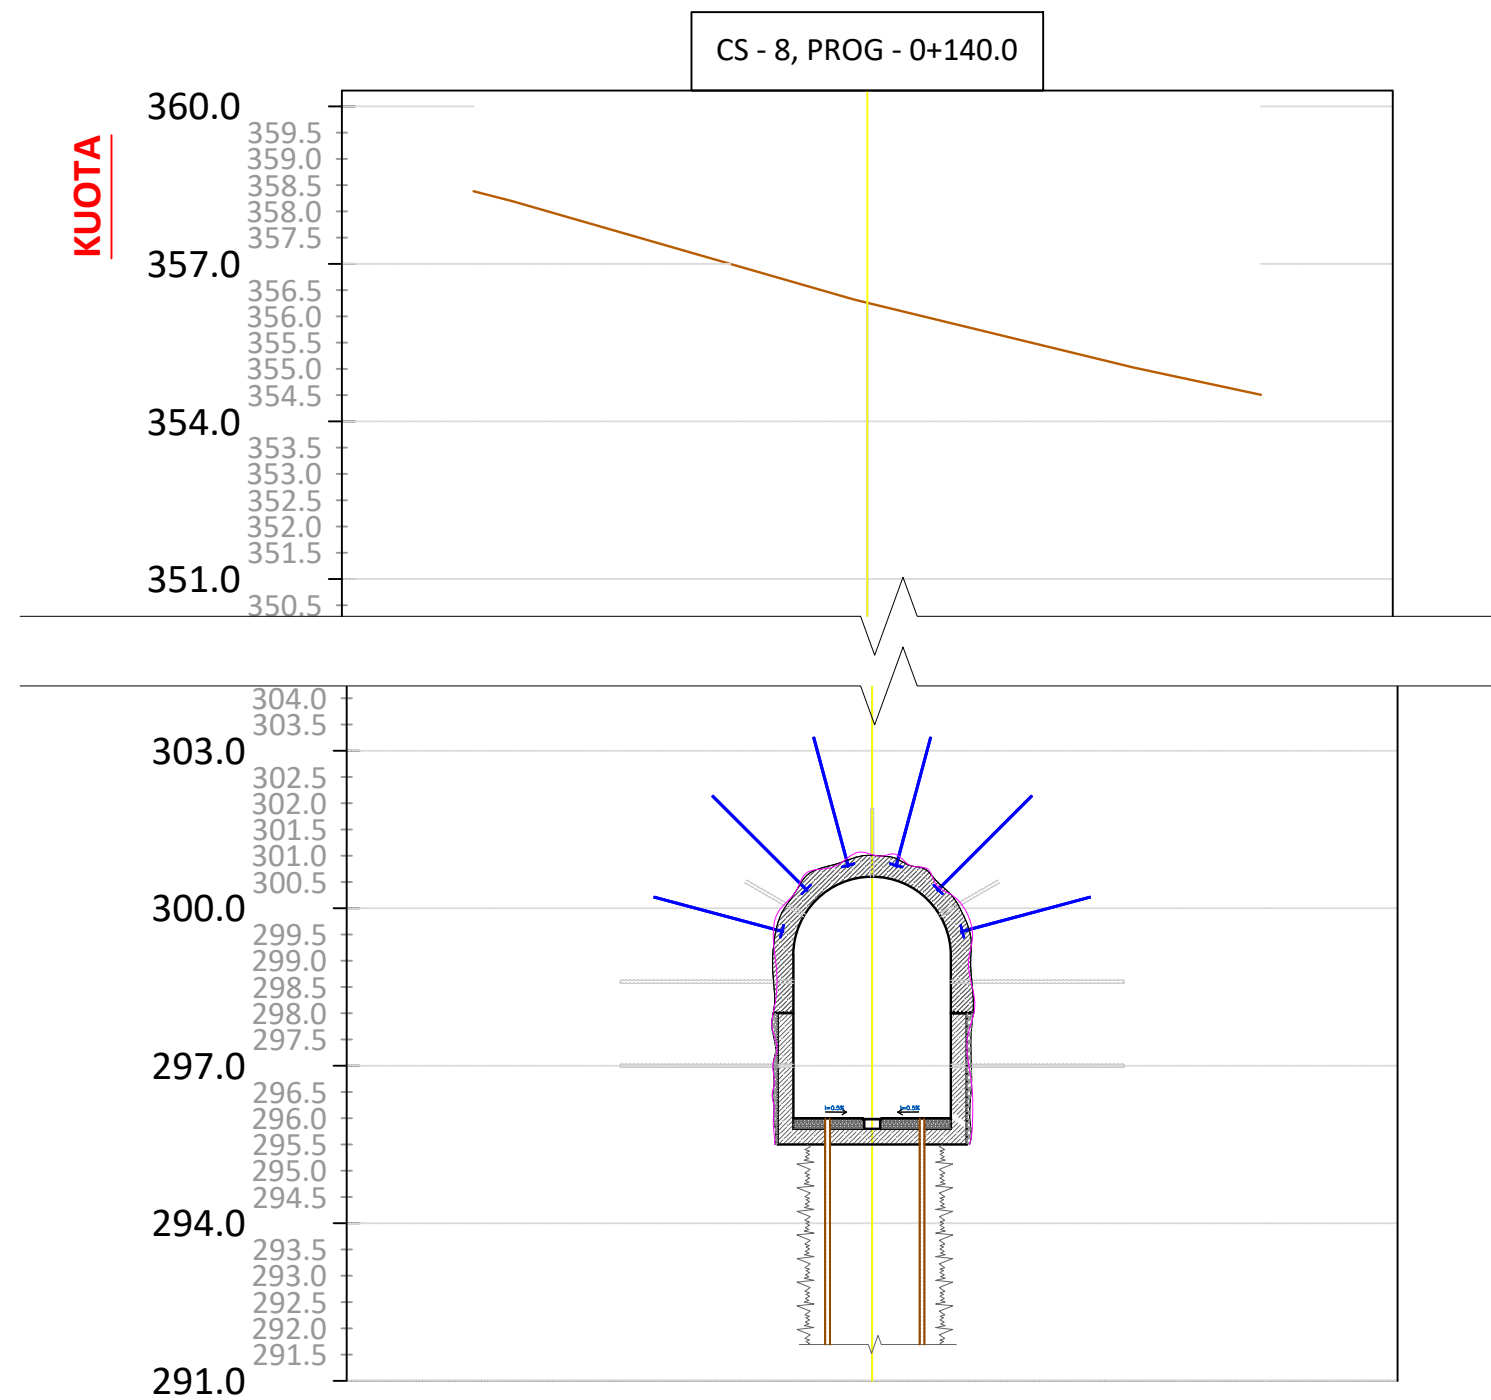

SEKSIONE TERTHORE

KUOTA TERRENIT		352.82		351.52		351.22		350.21
DISTANCA		-7.50		0.00		1.74		7.50
KUOTA PROJEKTIT				296.00				
DISTANCA		7.5		0.00		3.60		4.24
KUOTA PUNES		-56.79		-56.43		-56.58		-56.47

KUOTA TERRENIT		352.82		351.52		351.22		350.21
DISTANCA		-7.50		0.00		1.74		7.50
KUOTA PROJEKTIT				296.00				
DISTANCA		7.5		0.00		3.60		4.24
KUOTA PUNES		-56.79		-56.43		-56.58		-56.47

SEKSIONE TERTHORE

SEKSIONE TERTHORE

KUOTA TERRENIT	358.38	358.19	356.26	355.02	354.51
DISTANCA	-7.50	-6.76	0.00	5.08	7.50
KUOTA PROJEKTIT			296.00		
DISTANCA	-7.5	-5.99	0.00	3.60	4.24
KUOTA PUNES	-62.36	-61.85	-60.71	-59.91	-59.55

SEKSIONE TERTHORE

KUOTA TERRENIT	361.26	359.41	358.62	358.03	356.91
DISTANCA	-7.50	-2.92	0.00	2.18	7.50
KUOTA PROJEKTIT	296.00	296.00	296.00	296.00	296.00
DISTANCA	7.5	5.99	4.24	3.60	4.24
KUOTA PUNES	-65.23	-64.52	-64.27	-64.01	-63.07