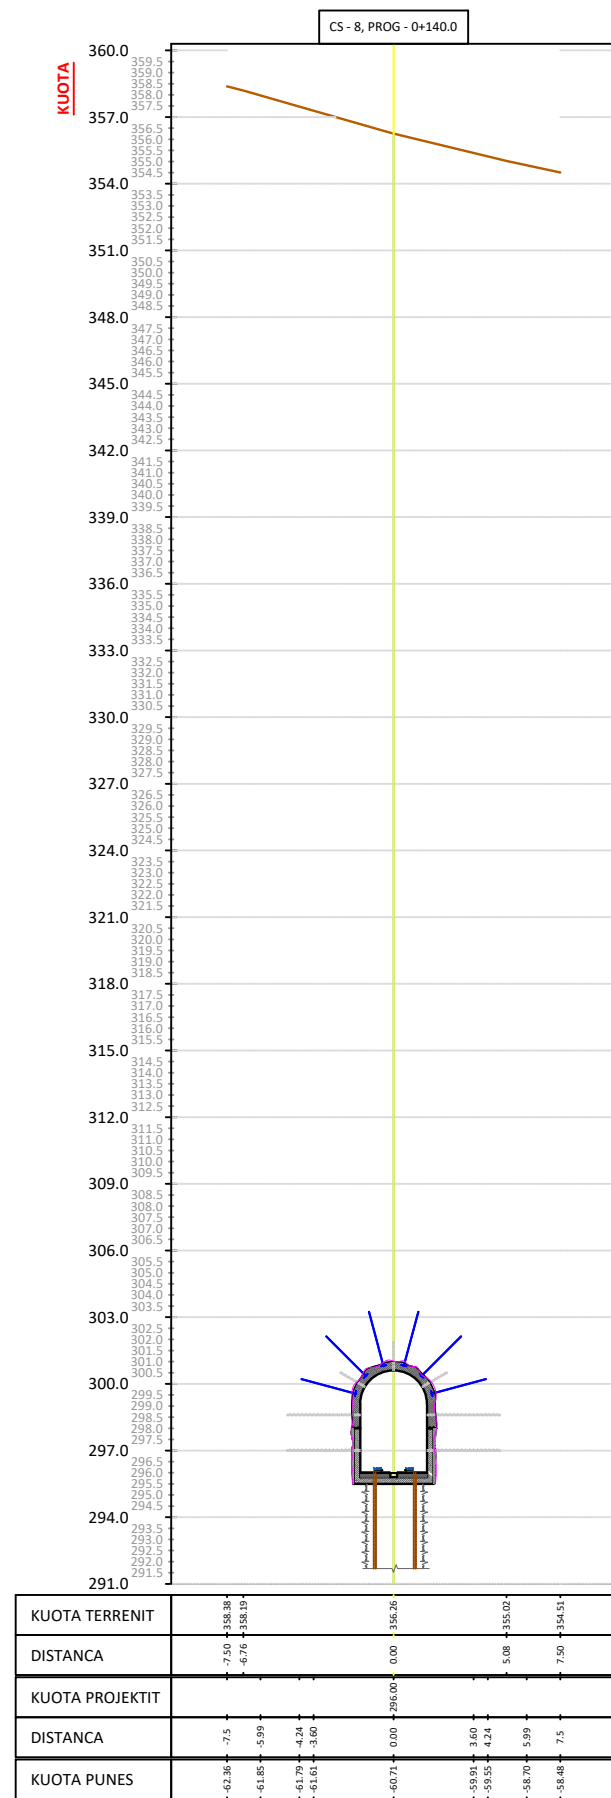

SEKSIONE TERTHORE

KUOTA TERRENIT		349.37	349.32	348.39	347.88	347.09				
DISTANCA		-7.50	-5.33	0.00	2.94	7.50				
KUOTA PROJEKTIT				296.00						
DISTANCA		-7.5	-5.99	-4.24	-3.60	0.00	3.60	4.24	5.99	7.5
KUOTA PUNES		-53.35	-53.21	-53.45	-53.34	-52.84	-52.29	-51.98	-51.22	-51.06

SEKSIONE TERTHORE

KUOTA TERRENIT		352.82		351.52		351.22		350.21
DISTANCA		-7.50		0.00		1.74		7.50
KUOTA PROJEKTIT				296.00				
DISTANCA		7.5		0.00		3.60		4.24
KUOTA PUNES		-56.79		-56.43		-56.58		-56.47

KUOTA TERRENIT		352.82		351.52		351.22		350.21
DISTANCA		-7.50		0.00		1.74		7.50
KUOTA PROJEKTIT				296.00				
DISTANCA		7.5		0.00		3.60		4.24
KUOTA PUNES		-56.79		-56.43		-56.58		-56.47

SEKSIONE TERTHORE

SEKSIONE TERTHORE

KUOTA TERRENIT	358.38	358.19	356.26	355.02	354.51
DISTANCA	-7.50	-6.76	0.00	5.08	7.50
KUOTA PROJEKTIT			296.00		
DISTANCA	-7.5	-5.99	0.00	3.60	4.24
KUOTA PUNES	-62.36	-61.85	-60.71	-59.91	-59.55