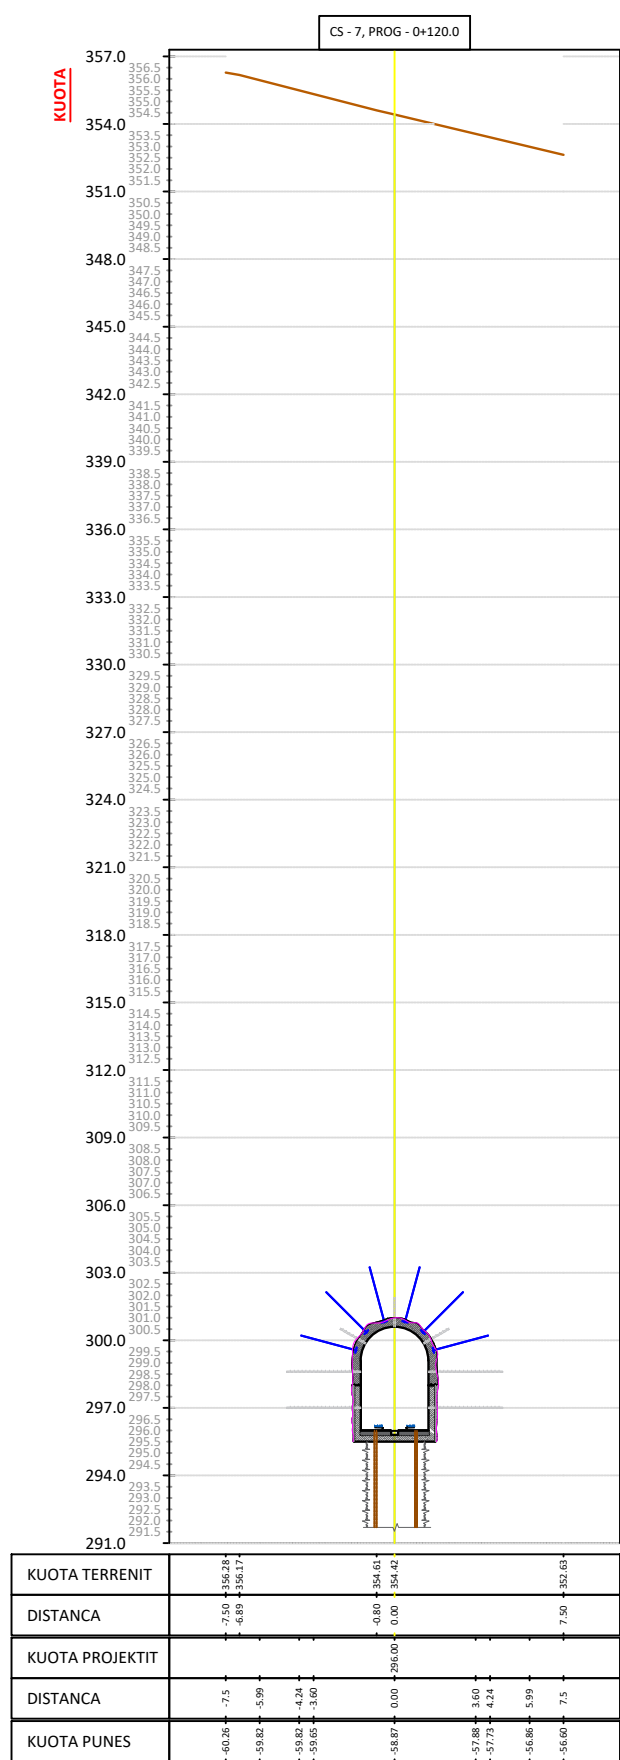

SEKSIONE TERTHORE

KUOTA TERRENIT		349.37	349.32	348.39	347.88	347.09				
DISTANCA		-7.50	-5.33	0.00	2.94	7.50				
KUOTA PROJEKTIT				296.00						
DISTANCA		-7.5	-5.99	-4.24	-3.60	0.00	3.60	4.24	5.99	7.5
KUOTA PUNES		-53.35	-53.21	-53.45	-53.34	-52.84	-52.29	-51.98	-51.22	-51.06

SEKSIONE TERTHORE

KUOTA TERRENIT		352.82		351.52		351.22		350.21
DISTANCA		-7.50		0.00		1.74		7.50
KUOTA PROJEKTIT				296.00				
DISTANCA		7.5		0.00		3.60		4.24
KUOTA PUNES		-56.79		-56.43		-56.58		-56.47

KUOTA TERRENIT		352.82		351.52		351.22		350.21
DISTANCA		-7.50		0.00		1.74		7.50
KUOTA PROJEKTIT				296.00				
DISTANCA		7.5		0.00		3.60		4.24
KUOTA PUNES		-56.79		-56.43		-56.58		-56.47

SEKSIONE TERTHORE

SEKSIONE TERTHORE

KUOTA TERRENIT	358.38	358.19	356.26	355.02	354.51
DISTANCA	-7.50	-6.76	0.00	5.08	7.50
KUOTA PROJEKTIT			296.00		
DISTANCA	-7.5	-5.99	0.00	3.60	4.24
KUOTA PUNES	-62.36	-61.85	-60.71	-59.91	-59.55