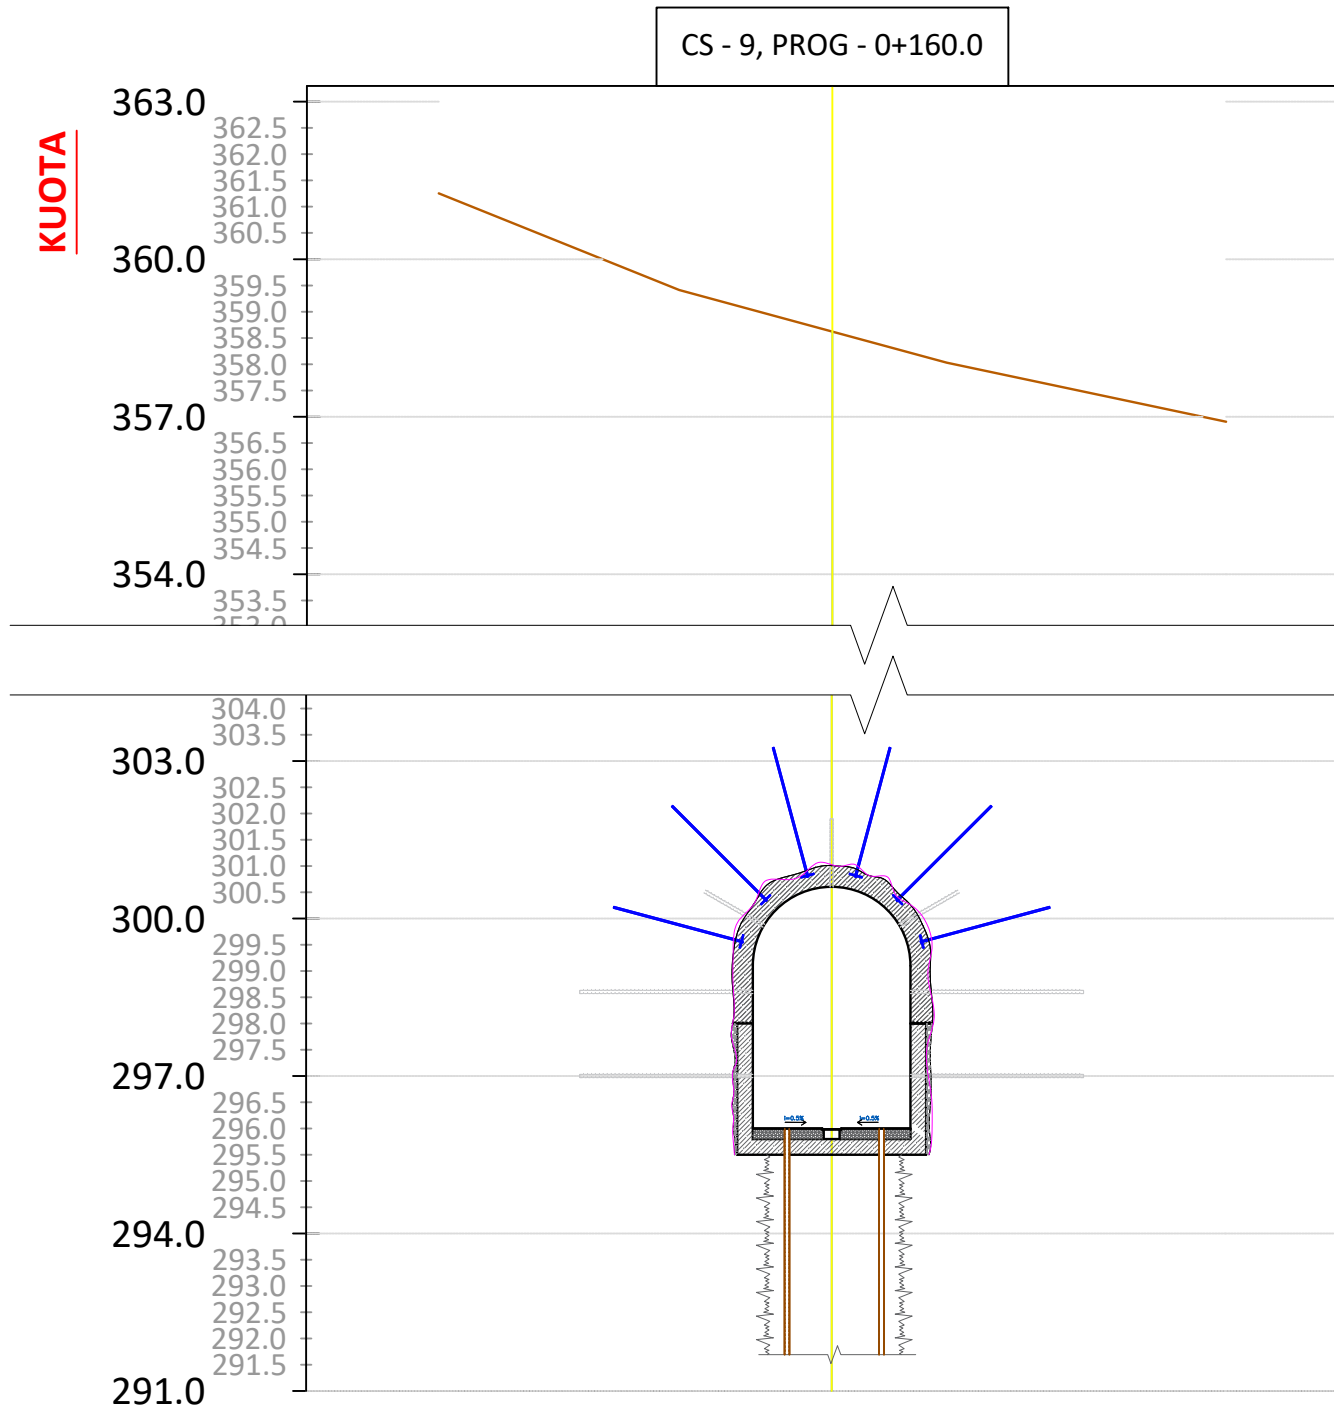

SEKSIONE TERTHORE

KUOTA TERRENIT		352.82		351.52		351.22		350.21
DISTANCA		-7.50		0.00		1.74		7.50
KUOTA PROJEKTIT				296.00				
DISTANCA		7.5		0.00		3.60		4.24
KUOTA PUNES		-56.79		-56.43		-56.58		-56.47

KUOTA TERRENIT		352.82		351.52		351.22		350.21
DISTANCA		-7.50		0.00		1.74		7.50
KUOTA PROJEKTIT				296.00				
DISTANCA		7.5		0.00		3.60		4.24
KUOTA PUNES		-56.79		-56.43		-56.58		-56.47

SEKSIONE TERTHORE

SEKSIONE TERTHORE

KUOTA TERRENIT	358.38	358.19	356.26	355.02	354.51
DISTANCA	-7.50	-6.76	0.00	5.08	7.50
KUOTA PROJEKTIT			296.00		
DISTANCA	-7.5	-5.99	0.00	3.60	4.24
KUOTA PUNES	-62.36	-61.85	-60.71	-59.91	-59.55

SEKSIONE TERTHORE

KUOTA TERRENIT	361.26	359.41	358.62	358.03	356.91
DISTANCA	-7.50	-2.92	0.00	2.18	7.50
KUOTA PROJEKTIT	296.00	296.00	296.00	296.00	296.00
DISTANCA	7.5	5.99	4.24	3.60	4.24
KUOTA PUNES	-65.23	-64.52	-64.27	-64.01	-63.07