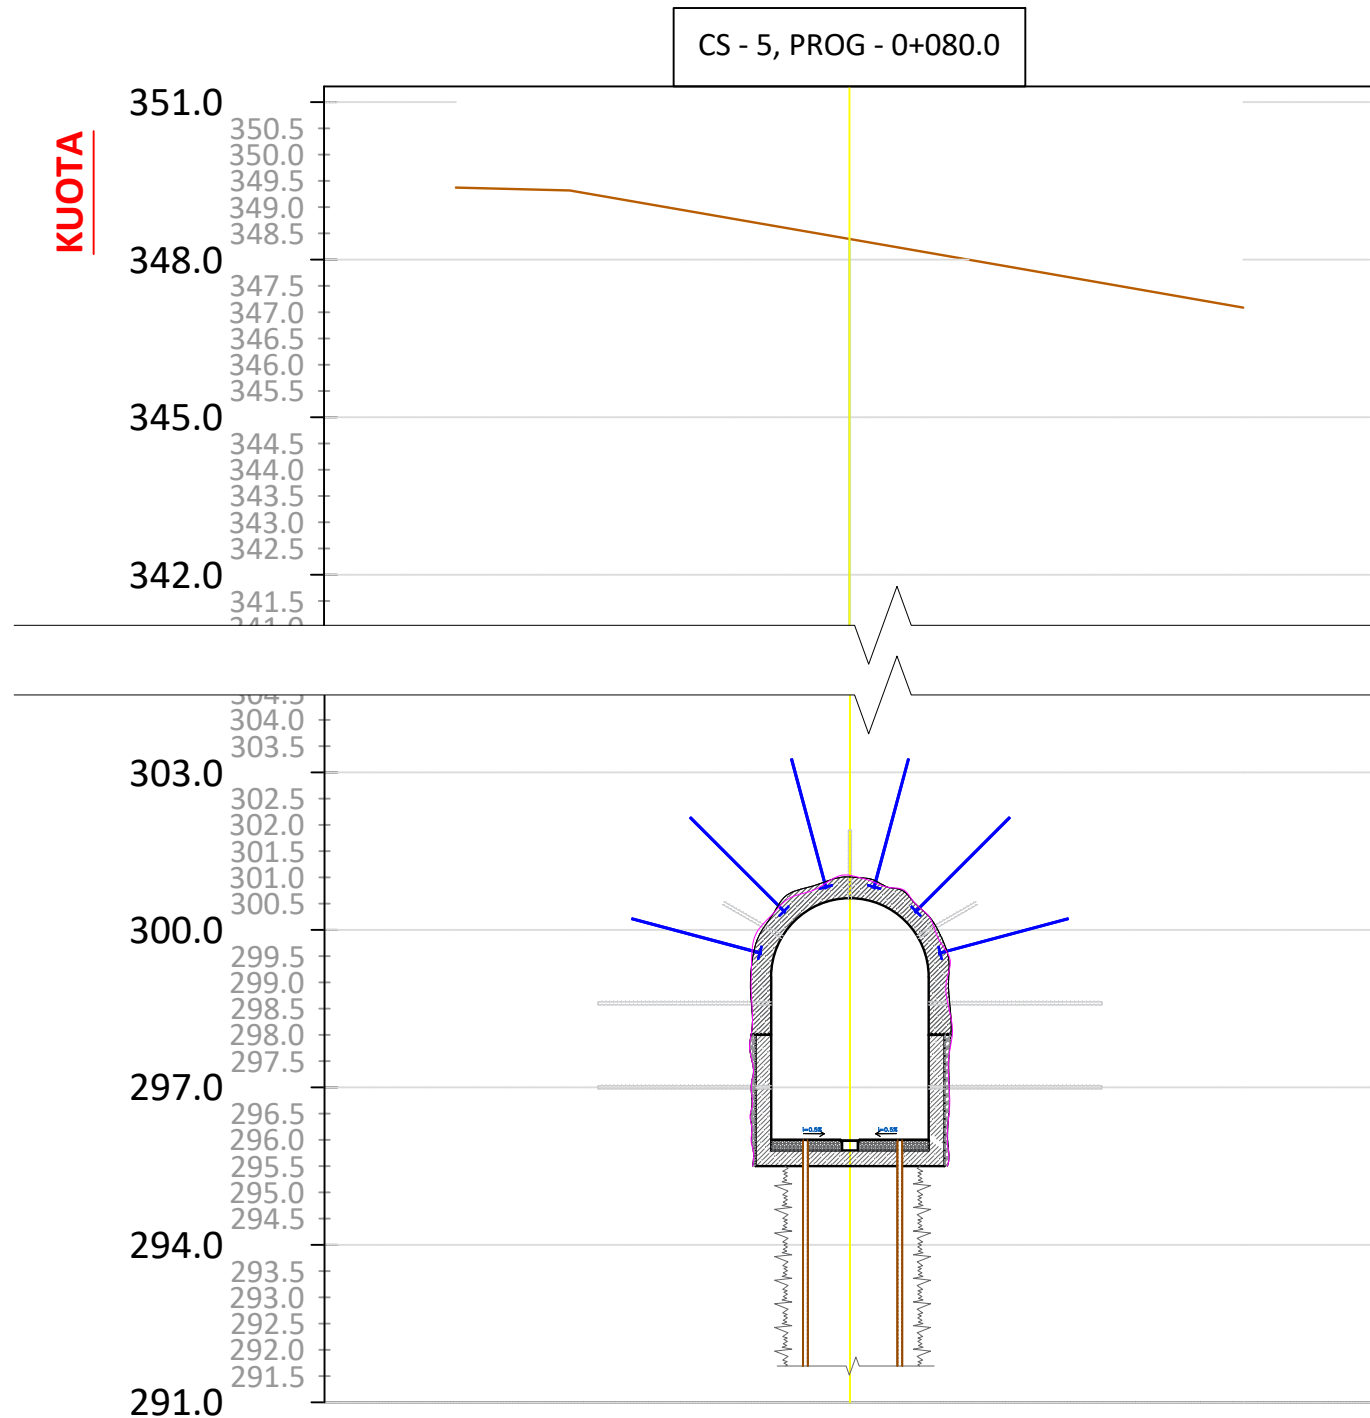

SEKSIONE TERTHORE

KUOTA TERRENIT		349.37	349.32	348.39	347.88	347.09				
DISTANCA		-7.50	-5.33	0.00	2.94	7.50				
KUOTA PROJEKTIT				296.00						
DISTANCA		-7.5	-5.99	-4.24	-3.60	0.00	3.60	4.24	5.99	7.5
KUOTA PUNES		-53.35	-53.21	-53.45	-53.34	-52.84	-52.29	-51.98	-51.22	-51.06

SEKSIONE TERTHORE

KUOTA TERRENIT		352.82		351.52		351.22		350.21
DISTANCA		-7.50		0.00		1.74		7.50
KUOTA PROJEKTIT				296.00				
DISTANCA		7.5		0.00		3.60		4.24
KUOTA PUNES		-56.79		-56.43		-56.58		-56.47

SEKSIONE TERTHORE

KUOTA TERRENIT	358.38	358.19	356.26	355.02	354.51
DISTANCA	-7.50	-6.76	0.00	5.08	7.50
KUOTA PROJEKTIT			296.00		
DISTANCA	-7.5	-5.99	0.00	3.60	4.24
KUOTA PUNES	-62.36	-61.85	-60.71	-59.91	-59.55

SEKSIONE TERTHORE

KUOTA TERRENIT	361.26	359.41	358.62	358.03	356.91
DISTANCA	-7.50	-2.92	0.00	2.18	7.50
KUOTA PROJEKTIT	296.00	296.00	296.00	296.00	296.00
DISTANCA	7.5	5.99	4.24	3.60	4.24
KUOTA PUNES	-65.23	-64.52	-64.27	-64.01	-63.07