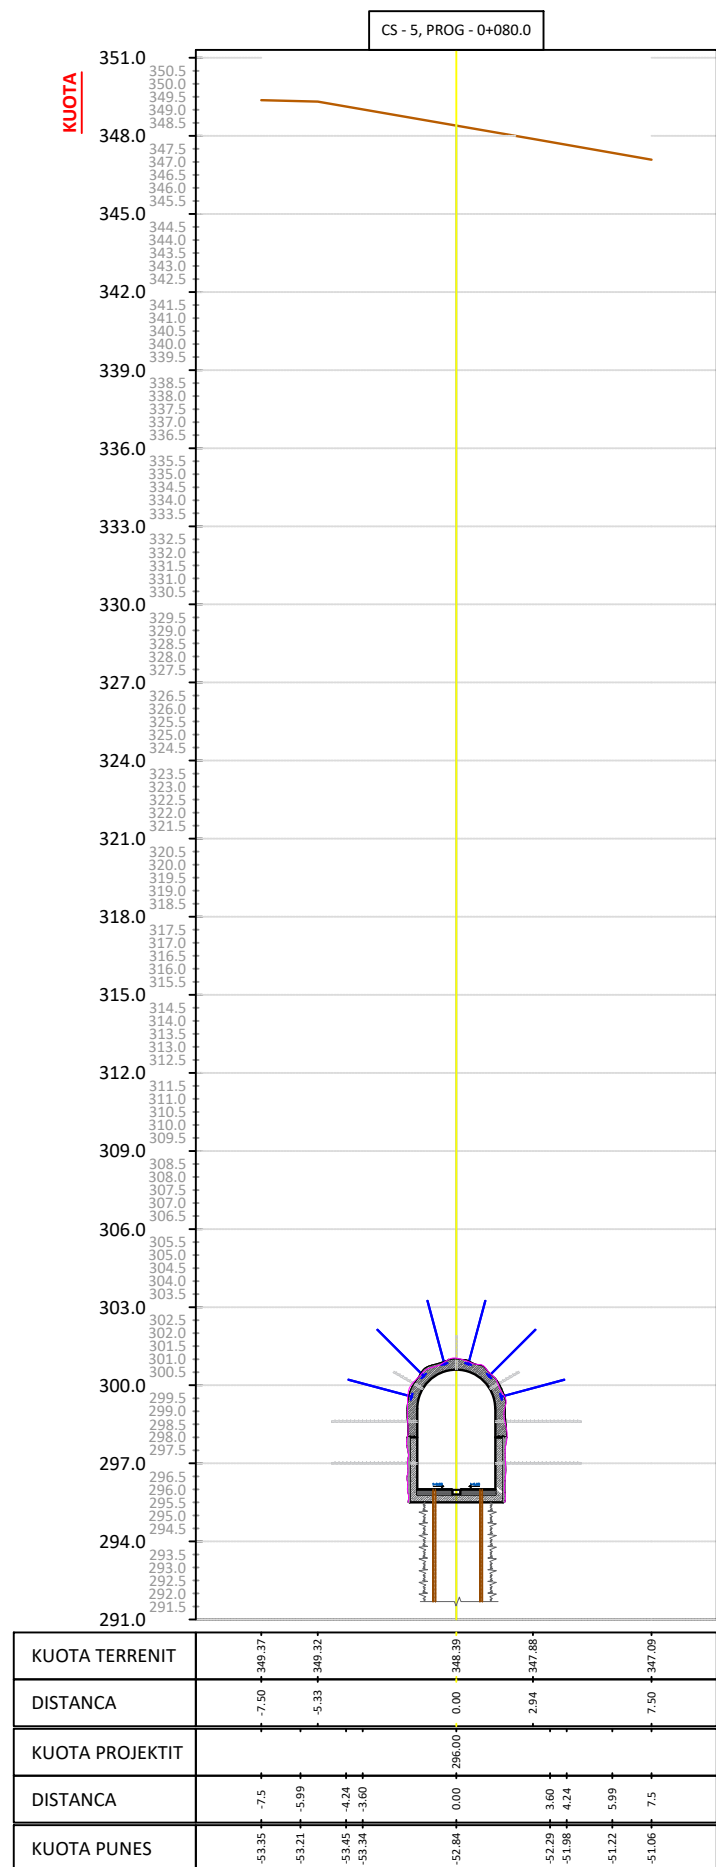

SEKSIONE TERTHORE

KUOTA TERRENIT		349.37	349.32	348.39	347.88	347.09				
DISTANCA		-7.50	-5.33	0.00	2.94	7.50				
KUOTA PROJEKTIT				296.00						
DISTANCA		-7.5	-5.99	-4.24	-3.60	0.00	3.60	4.24	5.99	7.5
KUOTA PUNES		-53.35	-53.21	-53.45	-53.34	-52.84	-52.29	-51.98	-51.22	-51.06

SEKSIONE TERTHORE

KUOTA TERRENIT		352.82		351.52		351.22		350.21
DISTANCA		-7.50		0.00		1.74		7.50
KUOTA PROJEKTIT				296.00				
DISTANCA		7.5		0.00		3.60		4.24
KUOTA PUNES		-56.79		-56.43		-56.58		-56.47

KUOTA TERRENIT		352.82		351.52		351.22		350.21
DISTANCA		-7.50		0.00		1.74		7.50
KUOTA PROJEKTIT				296.00				
DISTANCA		7.5		0.00		3.60		4.24
KUOTA PUNES		-56.79		-56.43		-56.58		-56.47

SEKSIONE TERTHORE

SEKSIONE TERTHORE

KUOTA TERRENIT	358.38	358.19	356.26	355.02	354.51
DISTANCA	-7.50	-6.76	0.00	5.08	7.50
KUOTA PROJEKTIT			296.00		
DISTANCA	-7.5	-5.99	0.00	3.60	4.24
KUOTA PUNES	-62.36	-61.85	-60.71	-59.91	-59.55