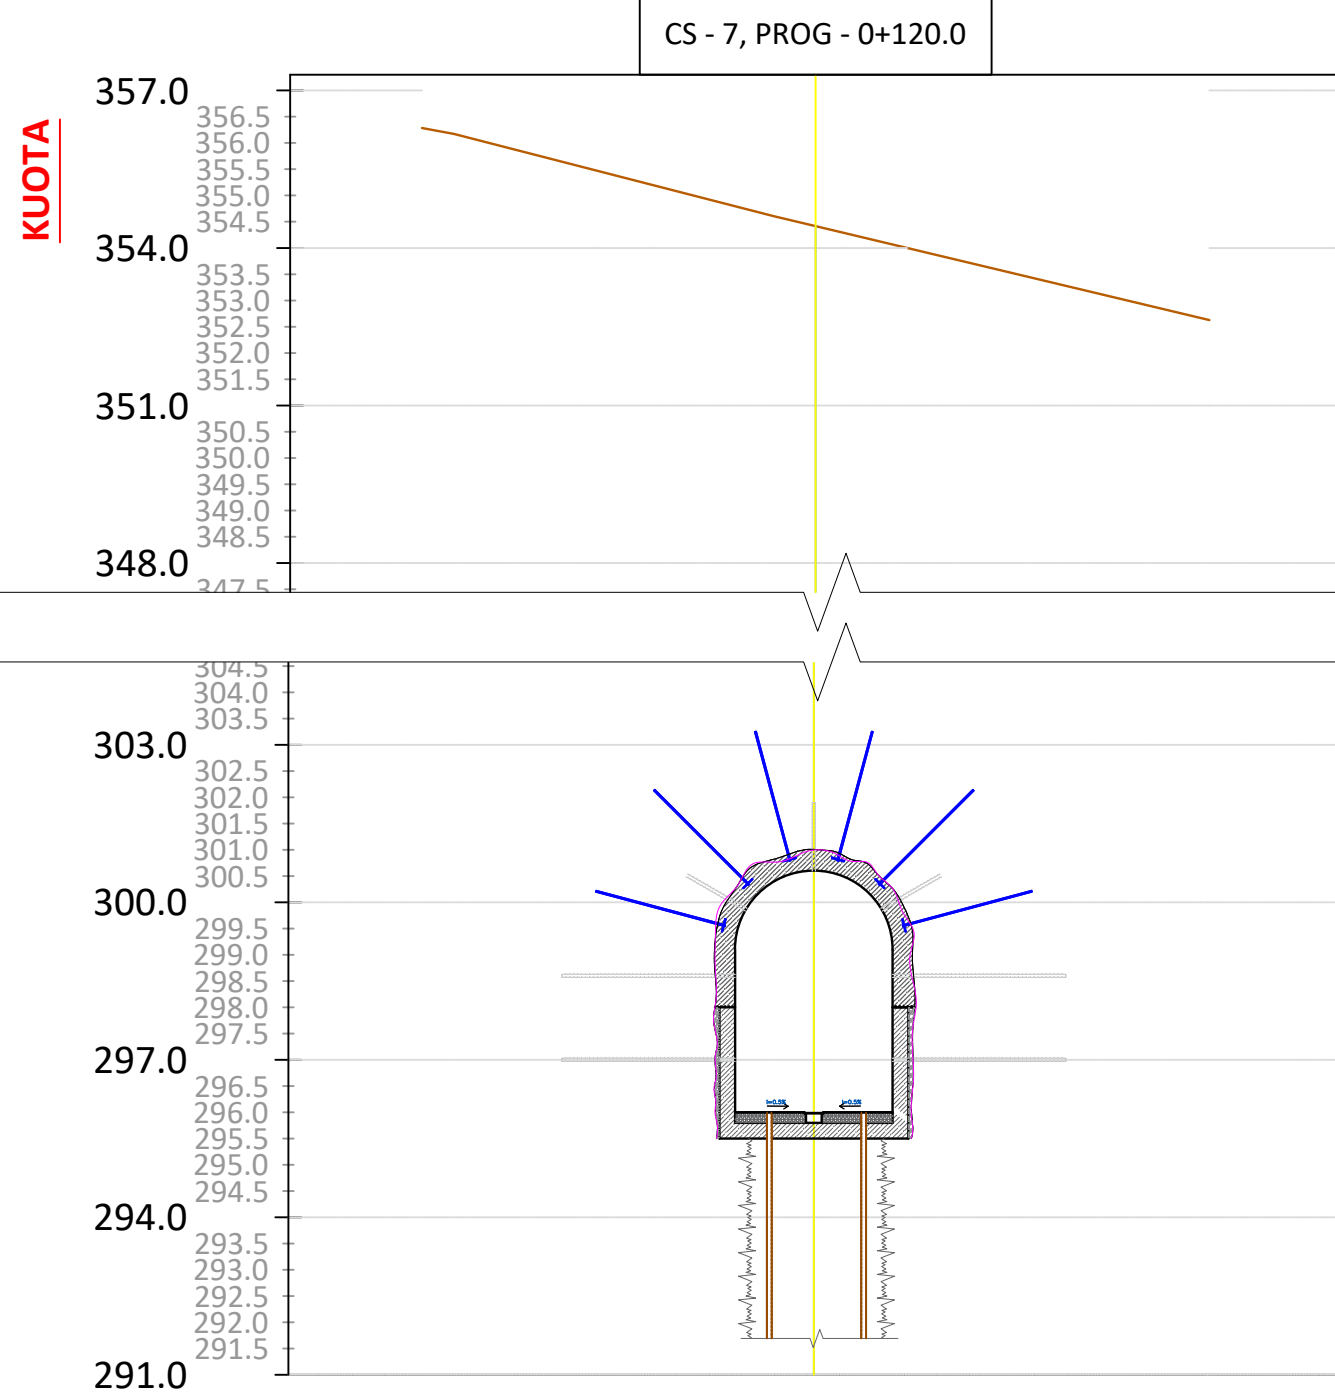

SEKSIONE TERTHORE

KUOTA TERRENT	356.28	356.17	354.61	354.42	352.63				
DISTANCA	-7.50	-6.89	-0.80	0.00	7.50				
KUOTA PROJEKTIT			296.00						
DISTANCA	-7.5	-5.99	-4.24	-3.60	0.00	3.60	4.24	5.99	7.5
KUOTA PUNES	-60.26	-59.82	-59.82	-59.65	-58.87	-57.88	-57.73	-56.86	-56.60