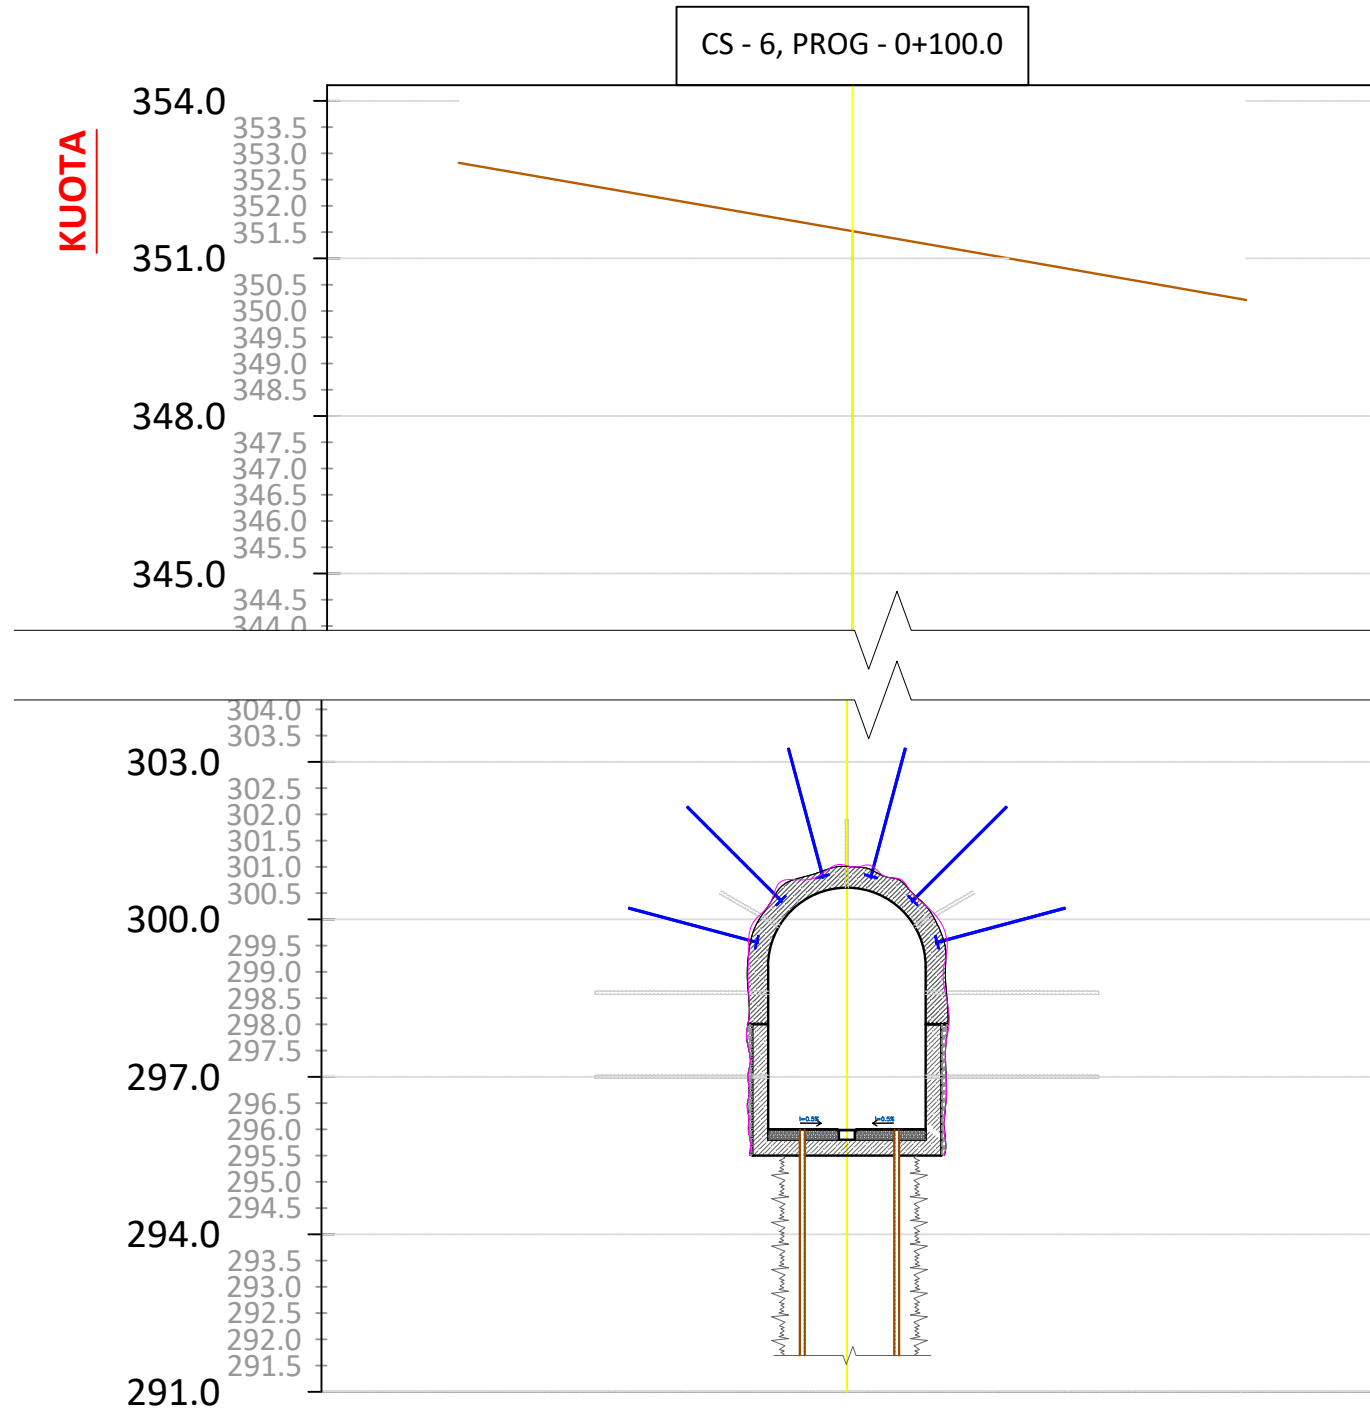

SEKSIONE TERTHORE

KUOTA TERRENIT		349.37	349.32	348.39	347.88	347.09				
DISTANCA		-7.50	-5.33	0.00	2.94	7.50				
KUOTA PROJEKTIT				296.00						
DISTANCA		-7.5	-5.99	-4.24	-3.60	0.00	3.60	4.24	5.99	7.5
KUOTA PUNES		-53.35	-53.21	-53.45	-53.34	-52.84	-52.29	-51.98	-51.22	-51.06

SEKSIONE TERTHORE

KUOTA TERRENIT		352.82		351.52		351.22		350.21
DISTANCA		-7.50		0.00		1.74		7.50
KUOTA PROJEKTIT				296.00				
DISTANCA		7.5		0.00		3.60		4.24
KUOTA PUNES		-56.79		-56.43		-56.58		-56.47

SEKSIONE TERTHORE

KUOTA TERRENIT	358.38	358.19	356.26	355.02	354.51
DISTANCA	-7.50	-6.76	0.00	5.08	7.50
KUOTA PROJEKTIT			296.00		
DISTANCA	-7.5	-5.99	0.00	3.60	4.24
KUOTA PUNES	-62.36	-61.85	-60.71	-59.91	-59.55

SEKSIONE TERTHORE

KUOTA TERRENIT	361.26	359.41	358.62	358.03	356.91
DISTANCA	-7.50	-2.92	0.00	2.18	7.50
KUOTA PROJEKTIT	296.00	296.00	296.00	296.00	296.00
DISTANCA	7.5	5.99	4.24	3.60	4.24
KUOTA PUNES	-65.23	-64.52	-64.27	-64.01	-63.07