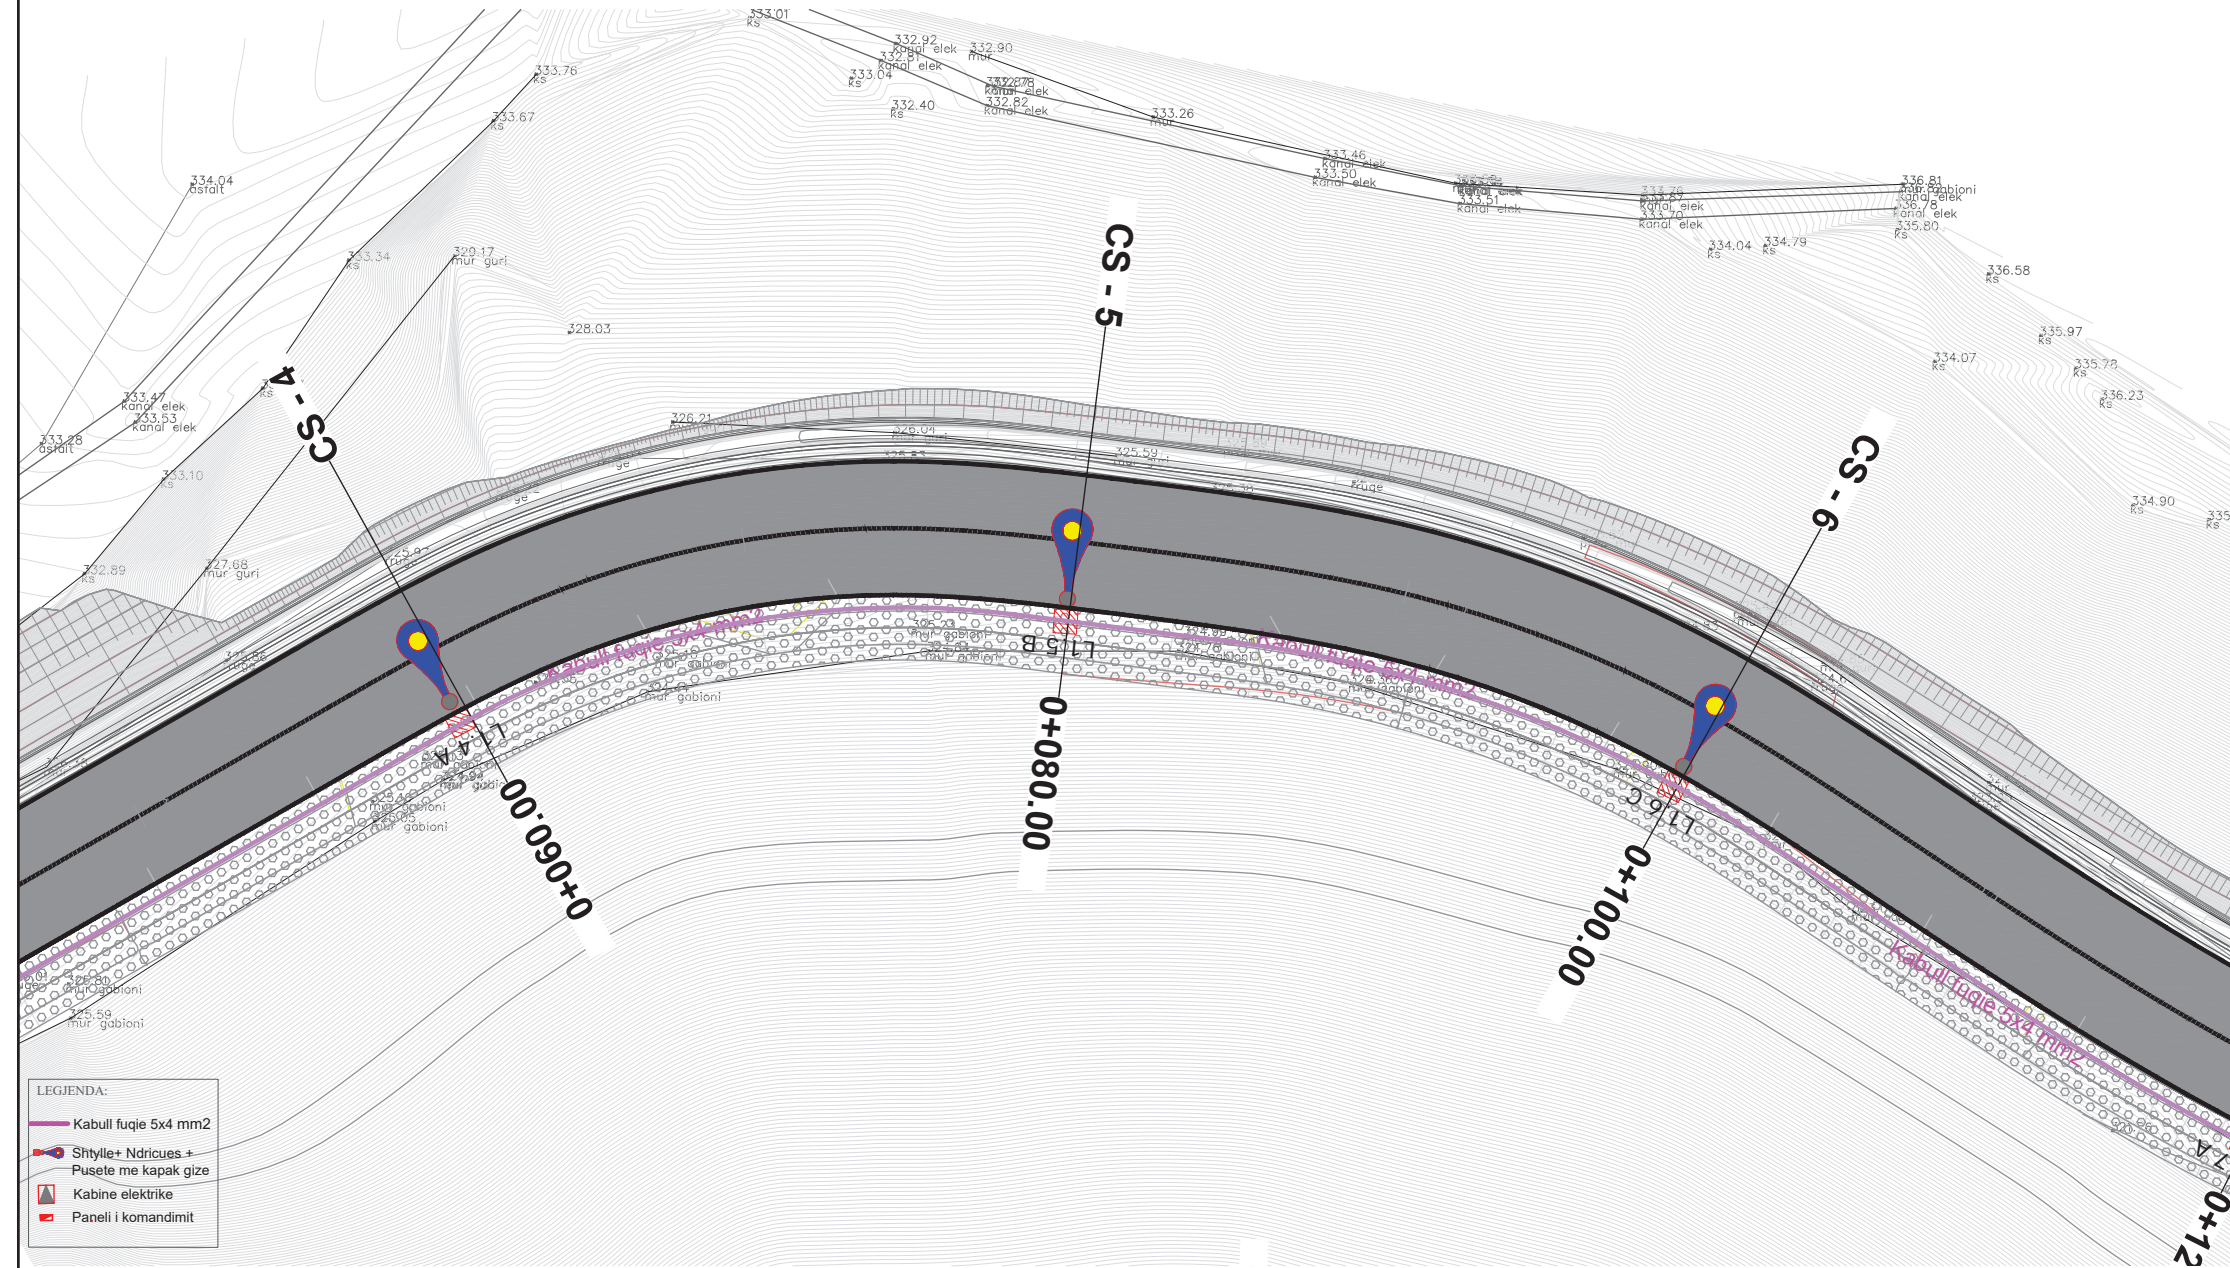

PLANIMETRIA ELEKTRIKE

PIKETA 4 - 6

1. LEGJENDA:
2. Kabull fuqie 5x4 mm2
   - Shtylla+ Ndrircues + Pusete me kapak gize
   - Kabine elektrike
   - Paneli i komandimit