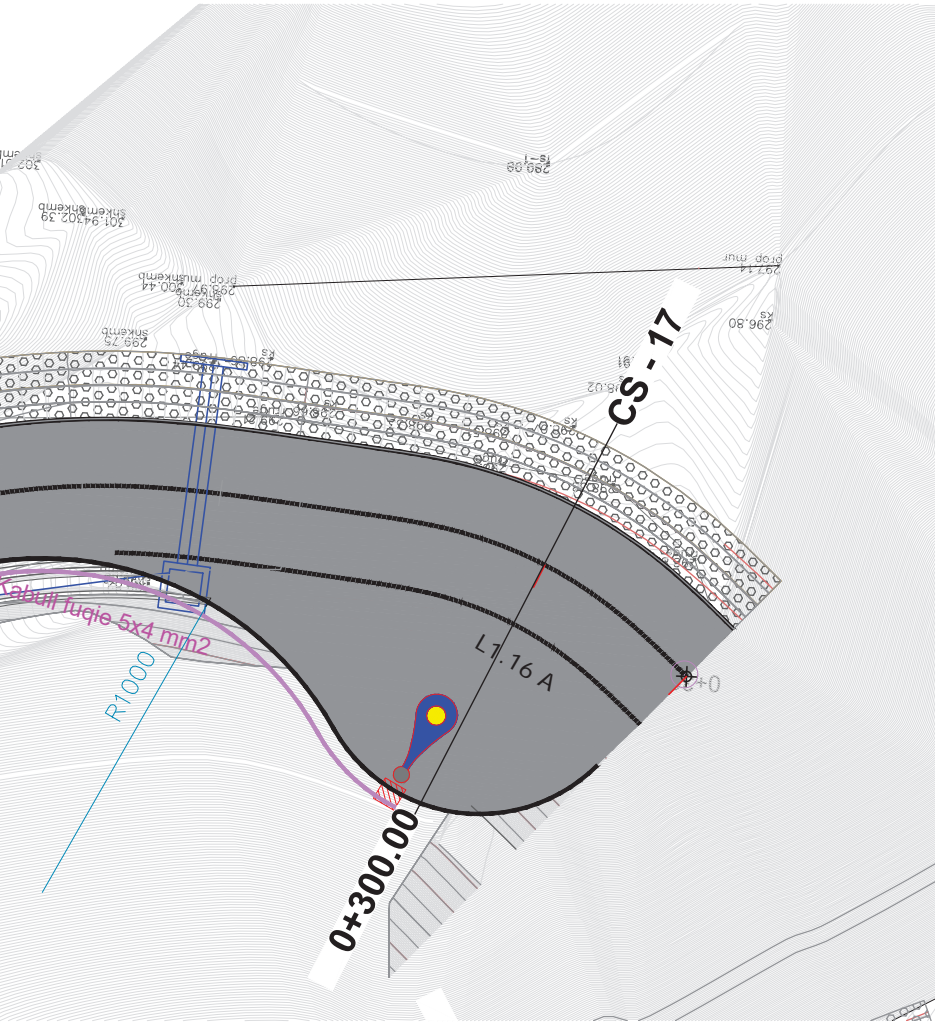

REHABILITIMI I GALERISE SE CEMENTIMIT NE KUOTEN 296MMND NE SHAPTULLEN E MAJTE TE DIGES FIERZE	SHKALLA
PLANIMETRIA ELEKTRIKE	1:150
FL. PP.5	

PLANIMETRIA ELEKTRIKE

PIKETA 17

LEGJENDA:

- Kabull fuqie 5x4 mm2
- Shtyle+ Ndrices + Pusete me kapak gize
- Kabine elektrike
- Paneli i komandimit