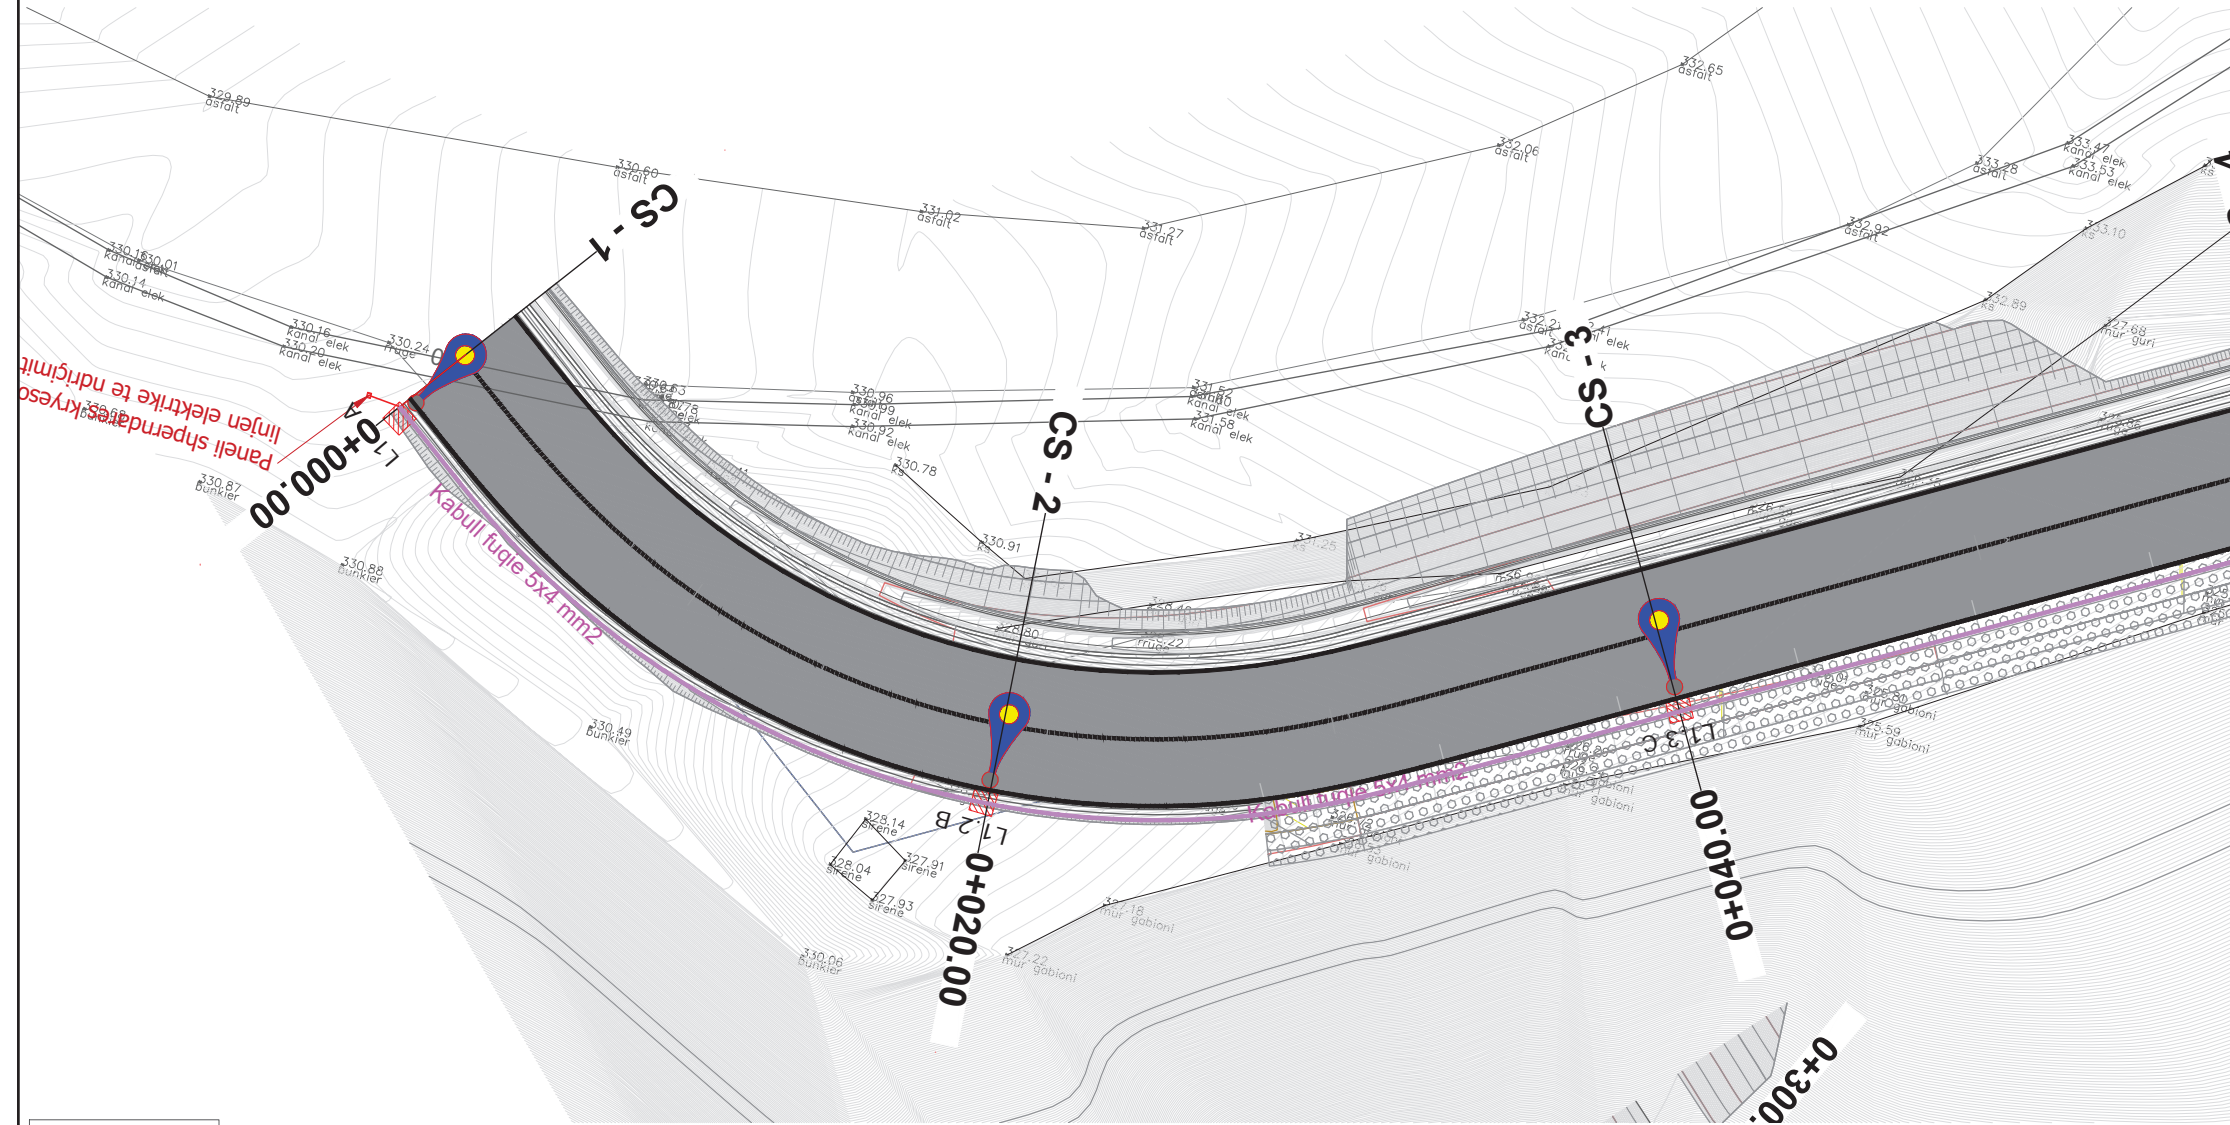

PLANIMETRIA ELEKTRIKE

PIKETA 1 - 3

LEGJENDA:

	Kabull fuqje 5x4 mm2
	Shtylle+ Ndricues + Pusete me kapak gize
	Kabine elektrike
	Paneli i komandimit