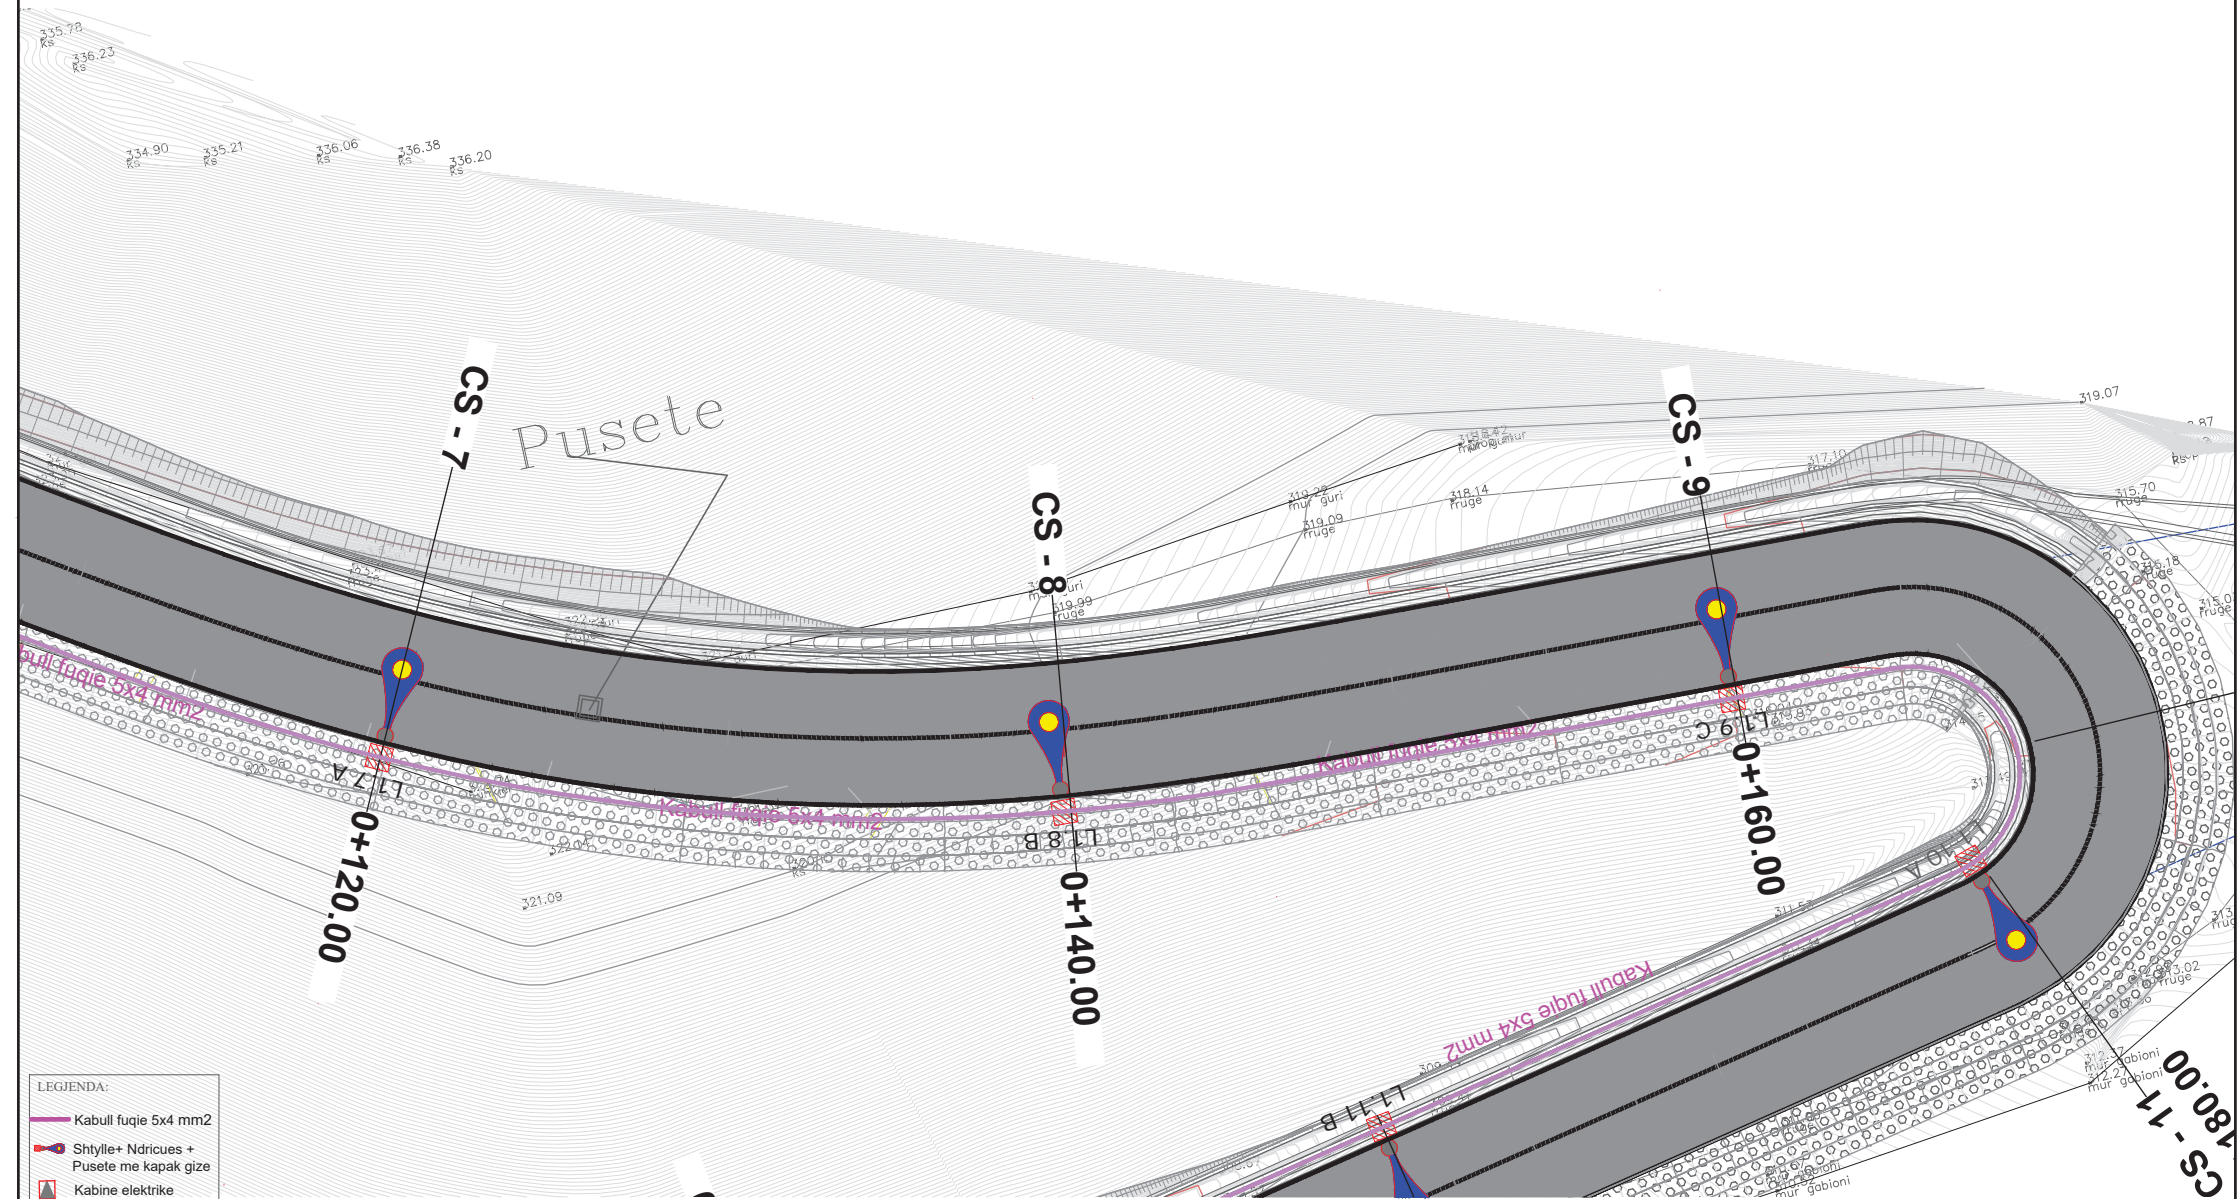

PLANIMETRIA ELEKTRIKE

PIKETA 7 - 9

LEGJENDA:

	Kabullit fuqje 5x4 mm2
	Shtyle+ Ndrices + Pusete me kapak gize
	Kabine elektrike
	Paneli i komandimit