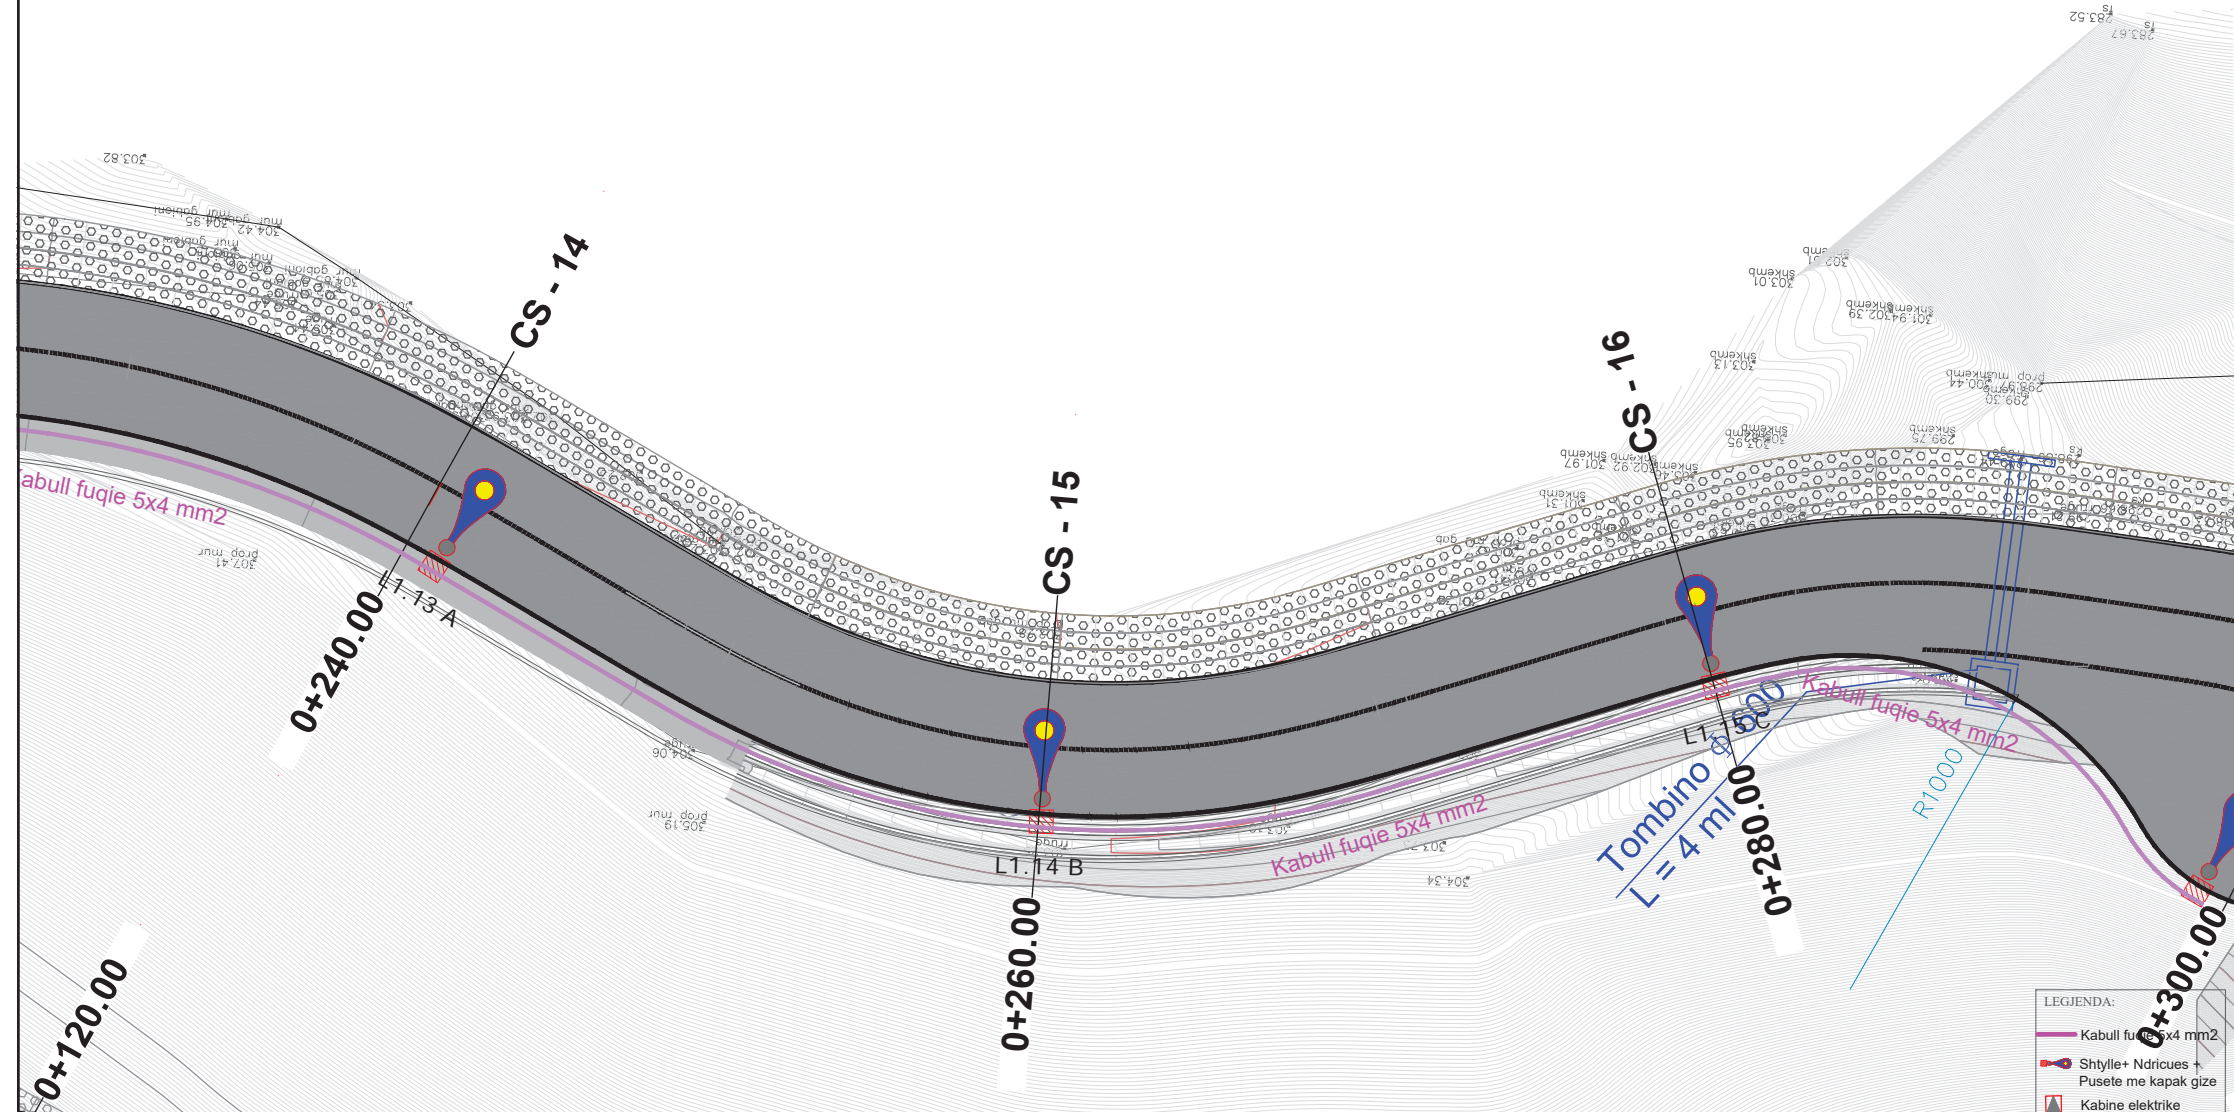

REHABILITIMI I GALERISE SE CIMENTIMIT NE KUOTEN 296MMND NE SHAPTULLEN E MAJTE TE DIGES FIERZE	SHKALLA
PLANIMETRIA ELEKTRIKE	FL. PP.4 1:150

PLANIMETRIA ELEKTRIKE

PIKETA 14 - 16

KESH KORPORATA ELEKTROENERGJITIKE SHQIPTARE
NJESIA PRODHUESE HEC FIERZE