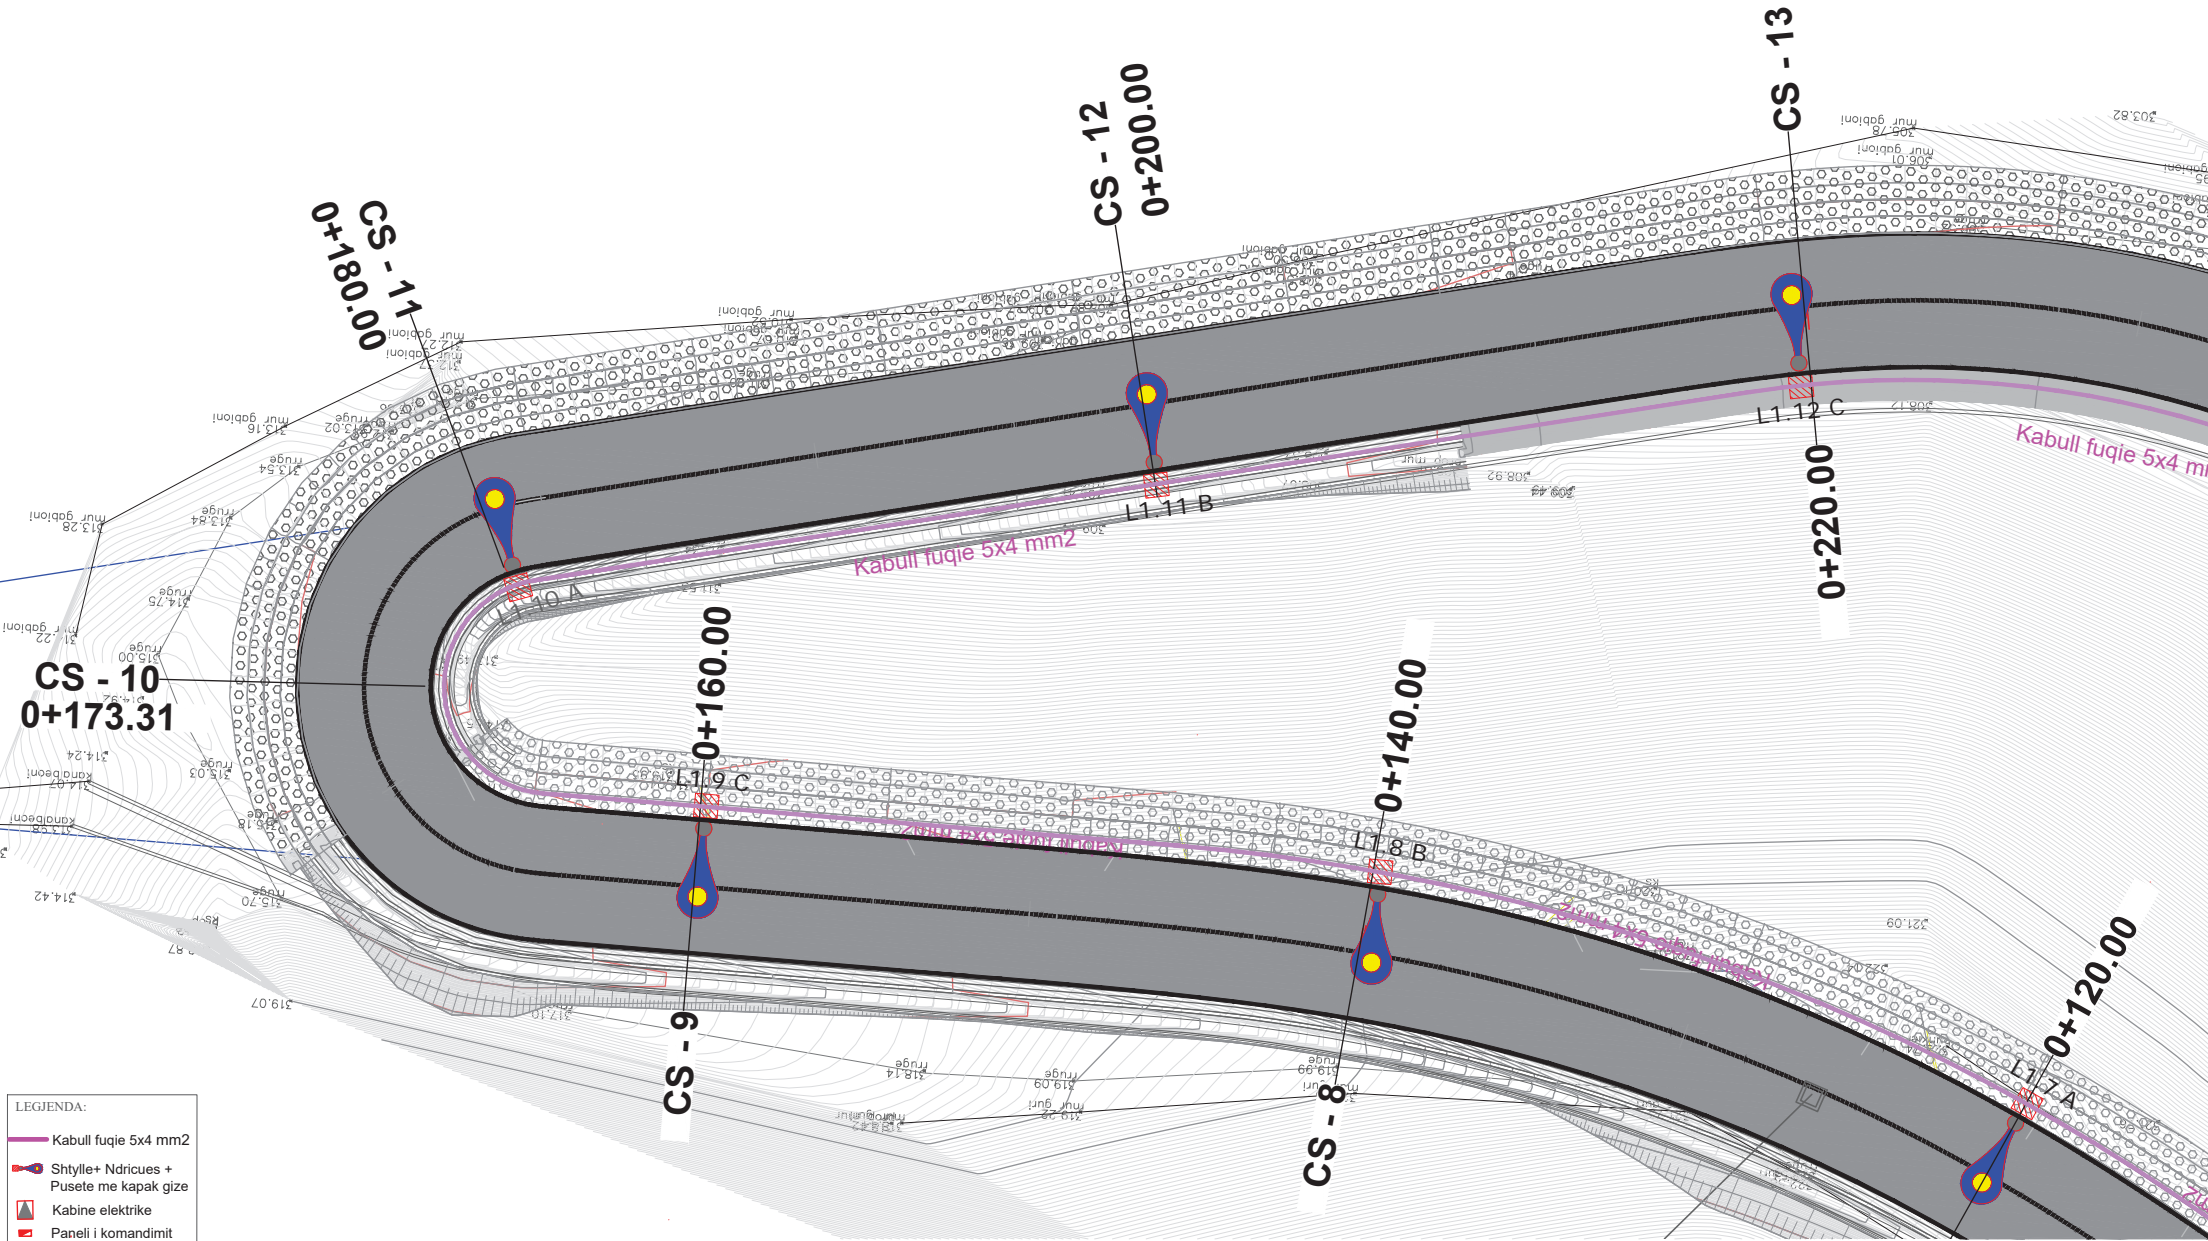

PLANIMETRIA ELEKTRIKE

PIKETA 10 - 13

LEGJENDA:

	Kabull fuqie 5x4 mm2
	Shtytle+ Ndricues + Pusete me kapak gize
	Kabine elektrike
	Paneli i komandimit

KESH KORPORATA ELEKTROENERGJITIKE SHQIPTARE
NJESIA PRODHUESE HEC FIERZE