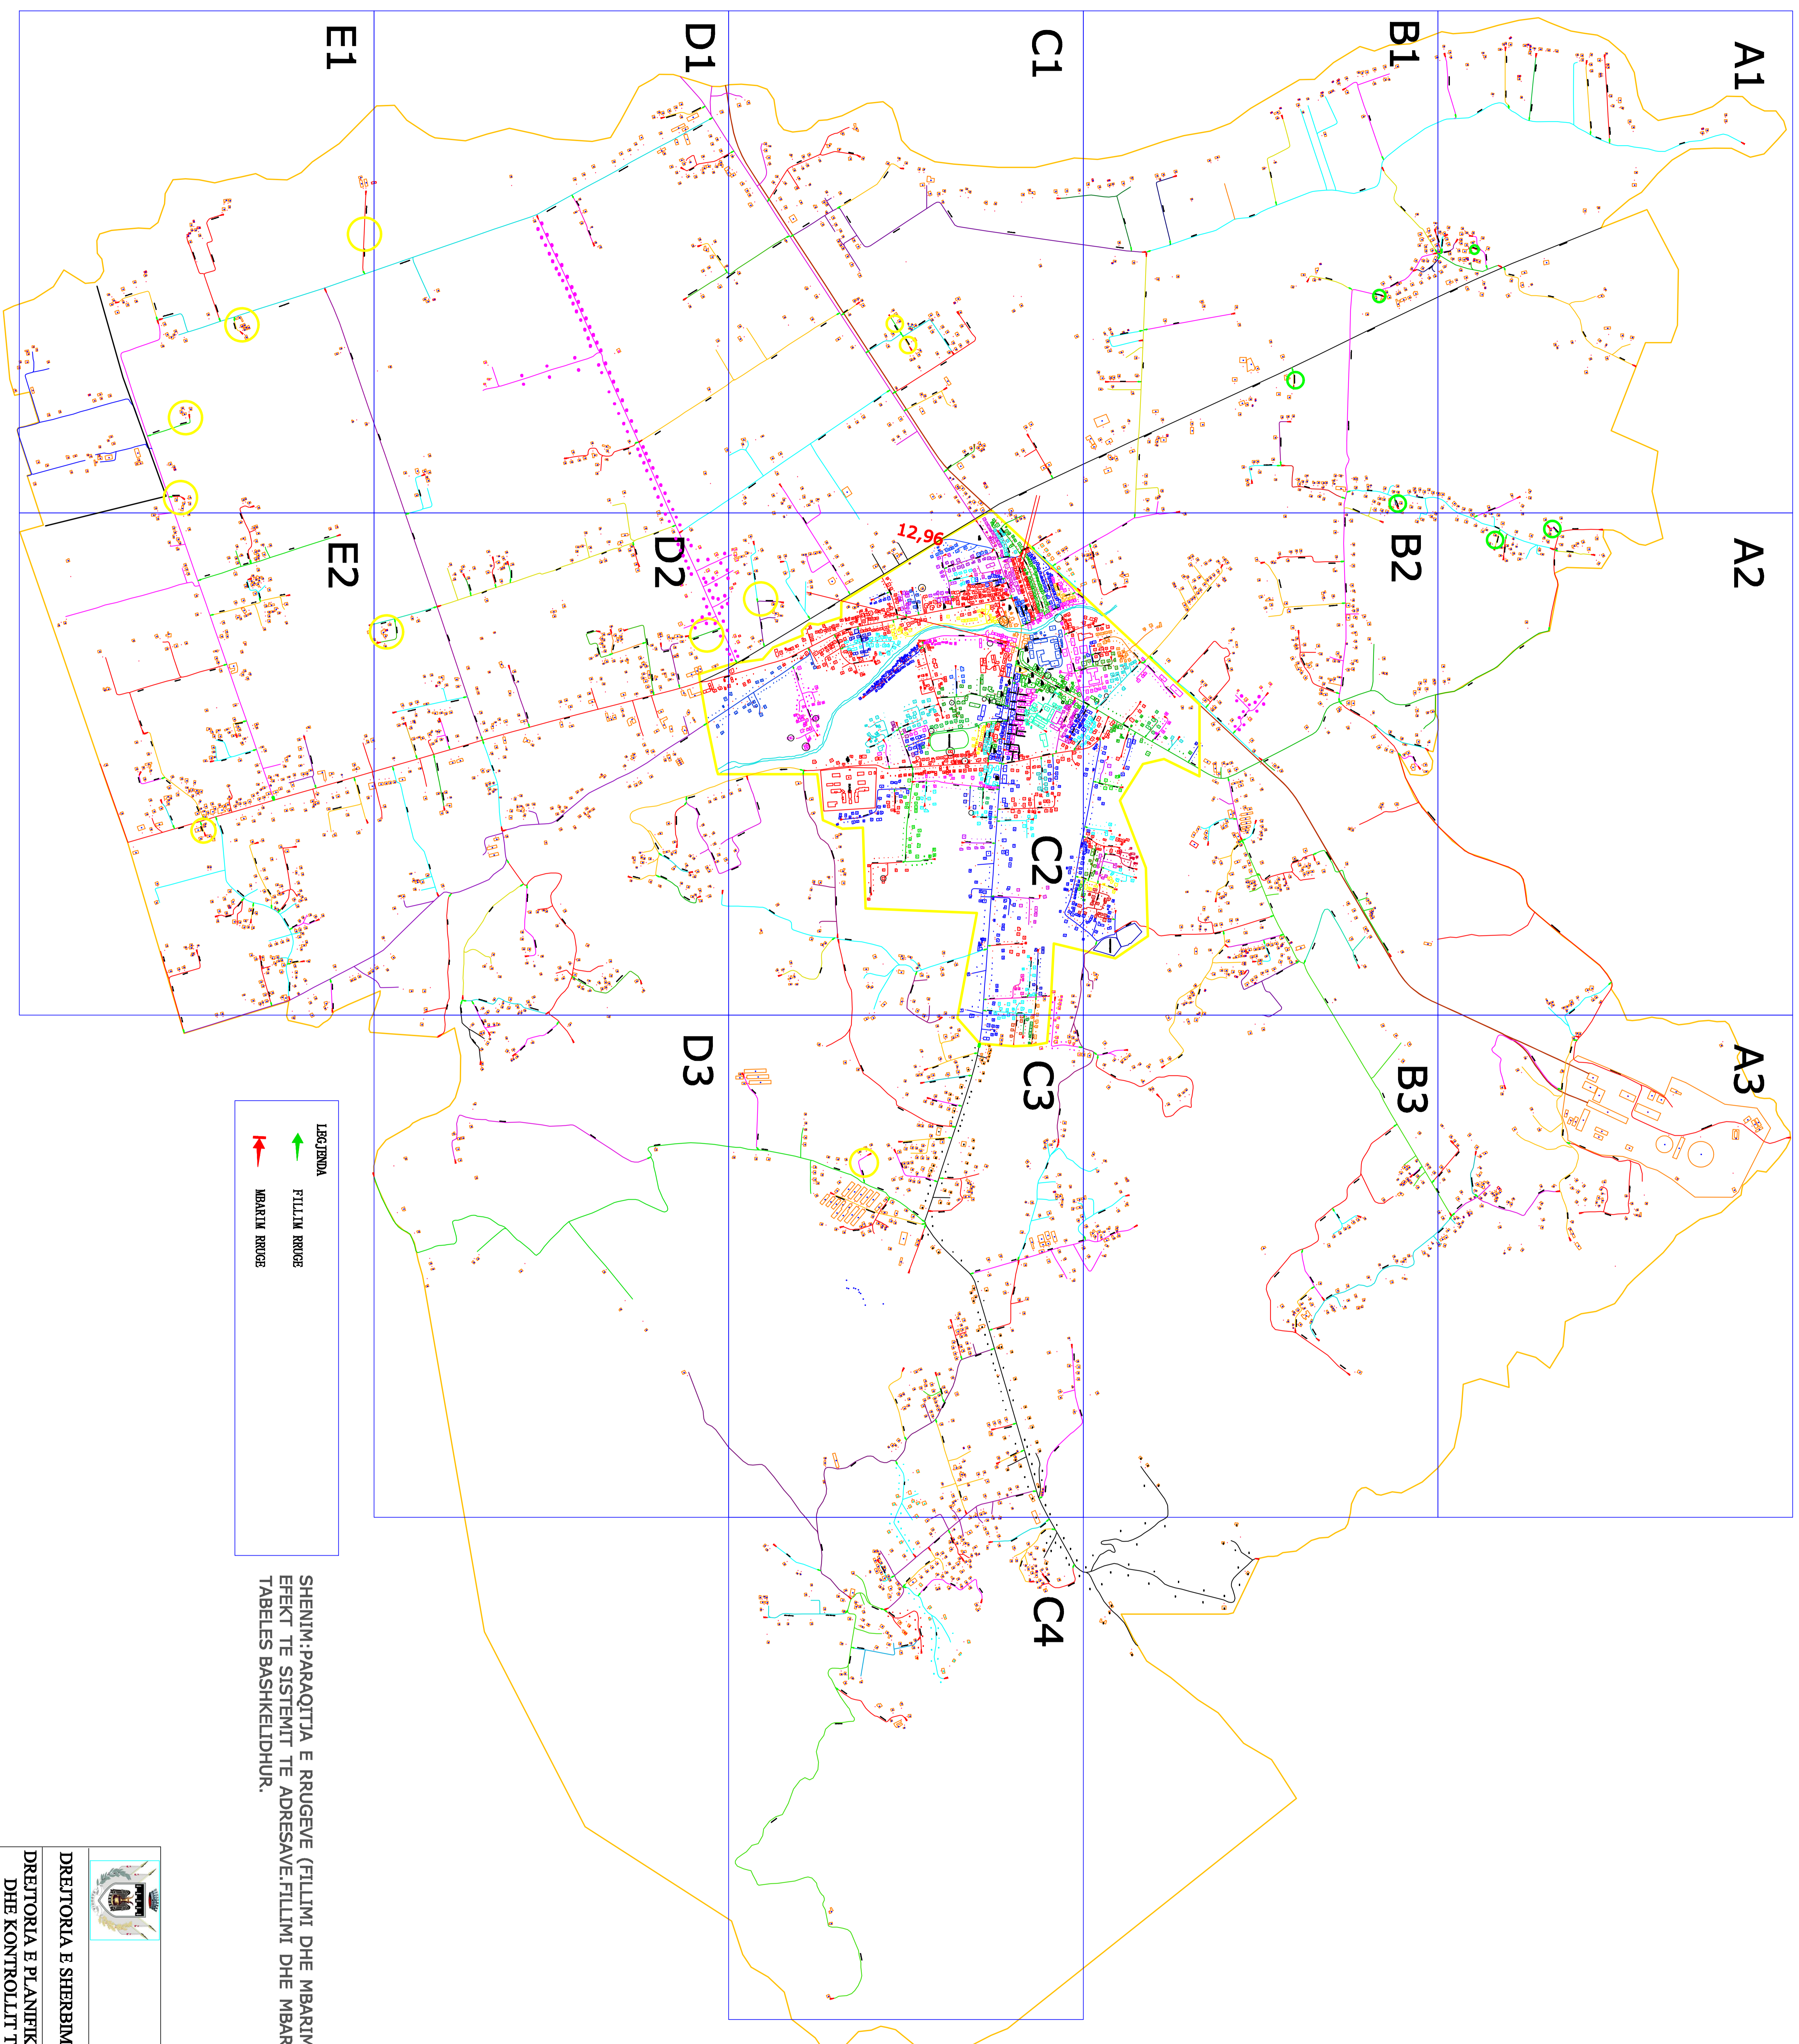

HARTA E RRUGEVE, SHESHEVE, E TROTUAREVE QË DO TE PERFSHIHEN NE SHERBIMIN E PASTRIMIT

SHENIM: PARAQITJA E RRUGEVE (FILLIMI DHE MBARIMI I RRUGEVE) ESHTE SIPAS PERCAKTIMIT TE BERE PER EFEKTI TE SISTEMIT TE ADRESAVE, FILLIMI DHE MBARIMI I RRUGEVE PER EFEKTI TE PASTRIMIT JEPET SIPAS TABELES BASHKELIDHUR.

	BASHKIA KRUIJE NJËSIA ADMINISTRATIVE FUSHË KRUIJE
DREJTORIA E SHERBIMEVE	NAIM LOCI
DREJTORIA E PLANIFIKIMIT DHE KONTROLLIT TE TERRITORIT	ing. ARBEN DOBROZI