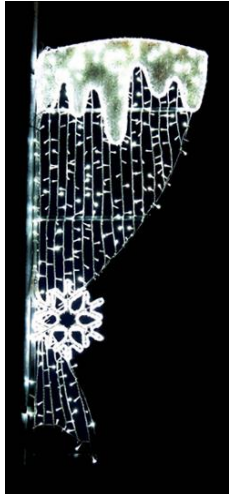

Zbukurimi I rruges "Adria" me motive në shtyllë , në formën e një perdeje me gjatesi 2.5 m dhe gjeresi 1 m , copë 50 . Me strukture alumini konturim tubolar drite e ftohte dhe në afërsi të fundit të saj të ketë një kristal dëbore 50 cm me tubolar LED të ftohtë . E gjithë hapsira brenda do të jetë e mbushur me drita string të ftohta me 10% flash.

Detajet specifike të dritës që do të ndërtohen figura dekorative janë: 240V, 100LEDS/10M/SET , lidhje seri me kellef dhe silikon në cdo llampë ,IP44, kabulli+3A CONVERTOR+IP44.

Motivet të jenë kontruksion alumini.Standarte për BE për përdorim të jashtëm.

Konstrusion Alumini 20X30, 16X18, lame 20X1.2mm

Detajet specifike te tubolarit:

Drite tubLED - 30 LEDs/m - 2,50m - 2,00ë/m - 230V..

IP rate: IP44

Licensa: CE certificate

Perdorim: I brendshem dhe i jashtem.

Konduktoret :Kundraujt IP me kabull të thurur

Kabulli :Tel sipas miratimit VDE

HO5RN-F/2X1mm²

HO5RN-F/3X1mm²

IP44-IP54

cope

50