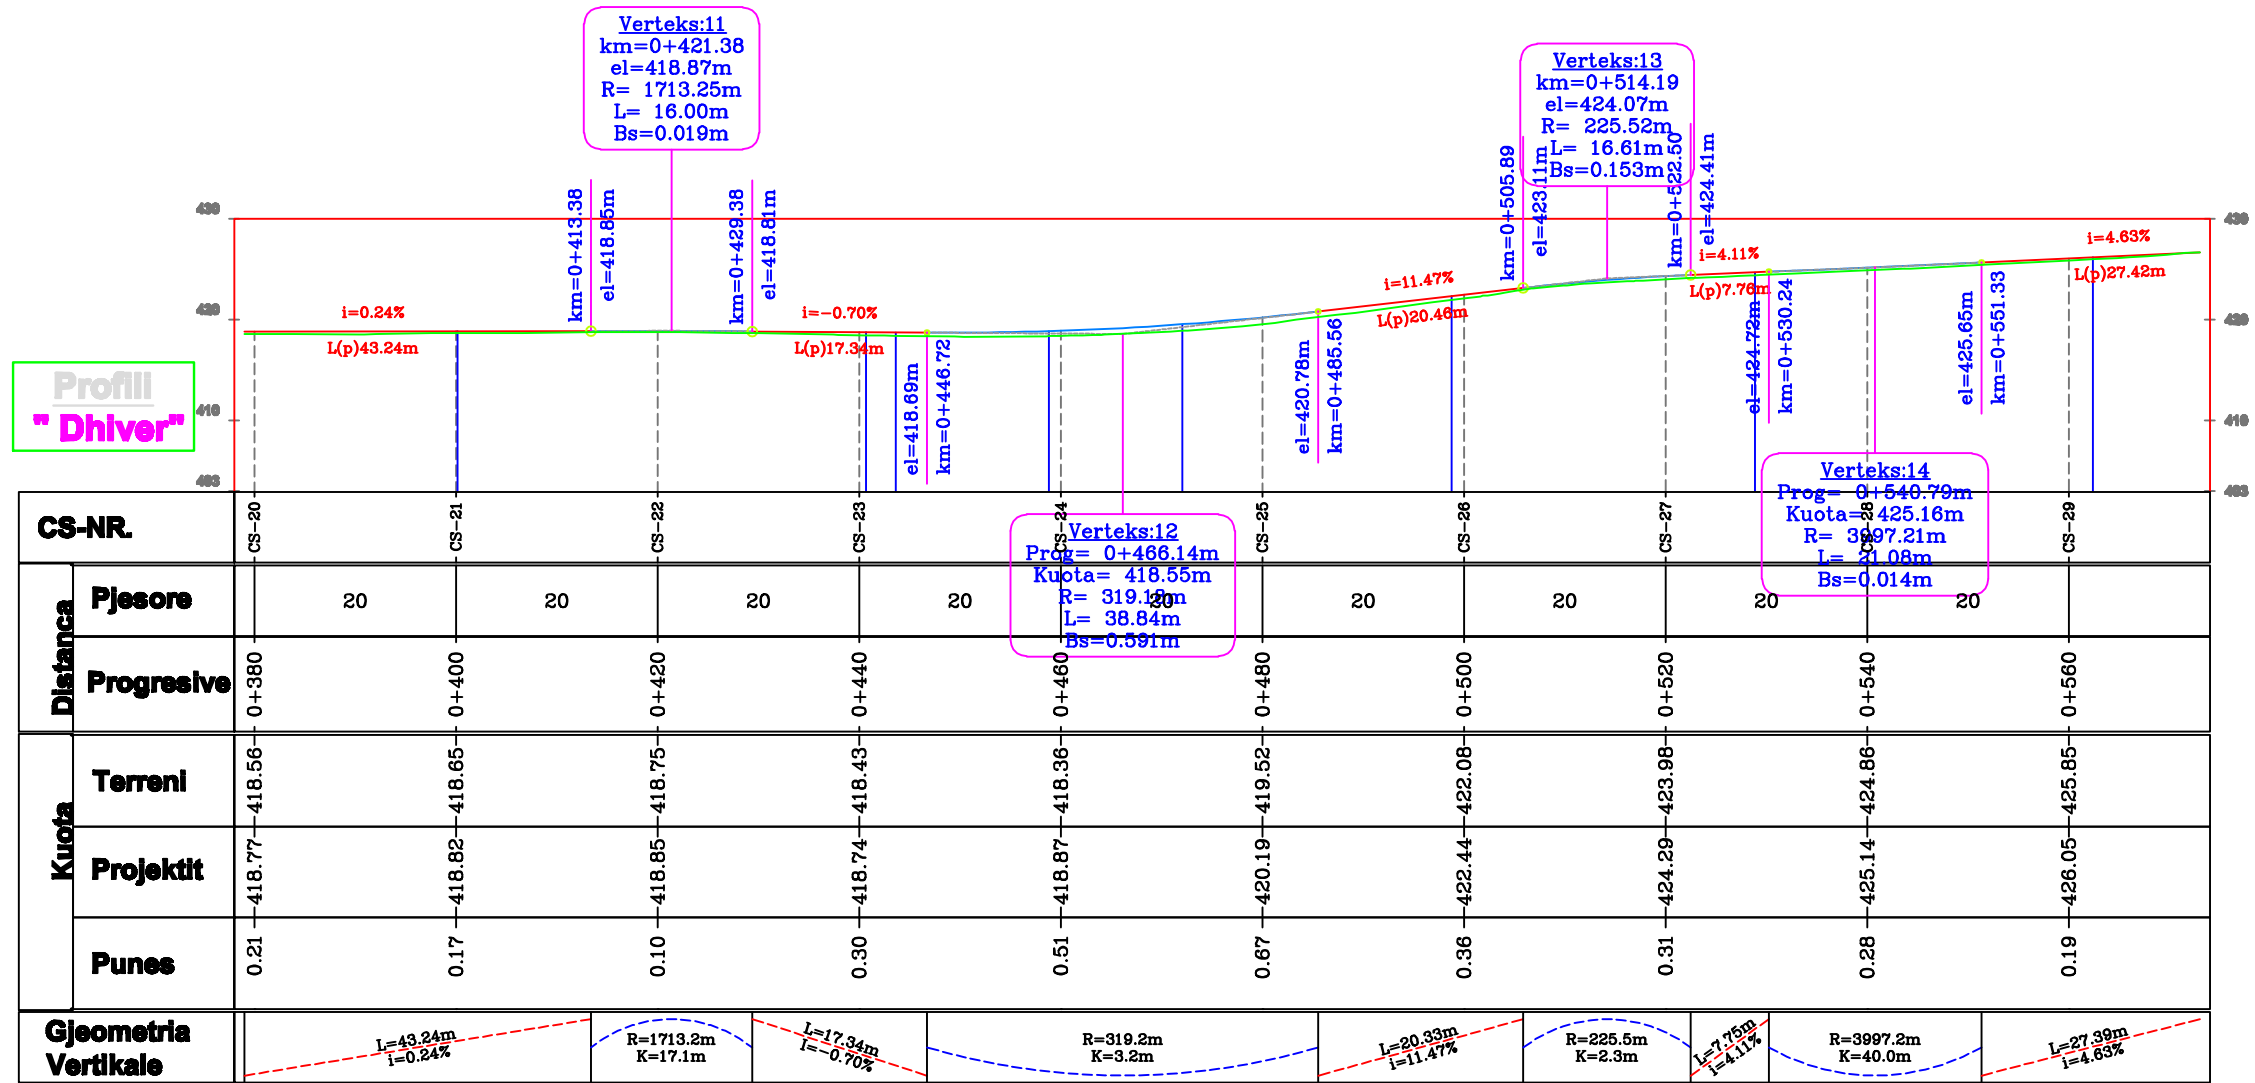

PROJEKT ZBATIM	Emri i Projektit:	RIKONSTRUKSION RRUGËS FSHATI DHIVËR		Shkallë:
	Emri i fletës:	PROFILI GJATESOR I RRUGES		1:750
	Fleta Nr.:	F-2	Forma A3	2023

PROFILI GJATESOR I RRUGES SH. 1:750

REPUBLIKA E SHQIPERISË QARKU VLORE BASHKIA FINQ	Konsulent	Projektori	Firma	PROJEKT ZBATIM	Emri i Projektit:	RIKONSTRUKSION RRUGËS FSHATI DHIVËR		Shkallë:	
		ING. PROJEKTUES:		ING. GJERDET PIRI PANAJOTI		Emri i fletës:	PROFILI GJATESOR I RRUGES		1:750
		ING. PROJEKTUES:		ING. ARISTOTEL KOÇI		Fleta Nr.:	F-2	Forma A3	2023
		ING. PROJEKTUES:		TOP. ILIR DHROSO					

PROFILI GJATESOR I RRUGES SH. 1:750

REPUBLIKA E SHQIPERISË QARKU VLORE BASHKIA FINQ	Konsulent	Projektori	Firma	PROJEKT ZBATIMI	Emri i Projektit:	RIKONSTRUKSION RRUGËS FSHATI DHIVËR		Shkallë:
		ING. PROJEKTUES:		ING. GJERDET PIRI PANAJOTI	Emri i fletës:	PROFILI GJATESOR I RRUGES		1:750
		ING. PROJEKTUES:		ING. ARISTOTEL KOÇI	Fleta Nr.:	F-4	Formati A3	2023
		ING. PROJEKTUES:		TOP. ILIR DHROSO				