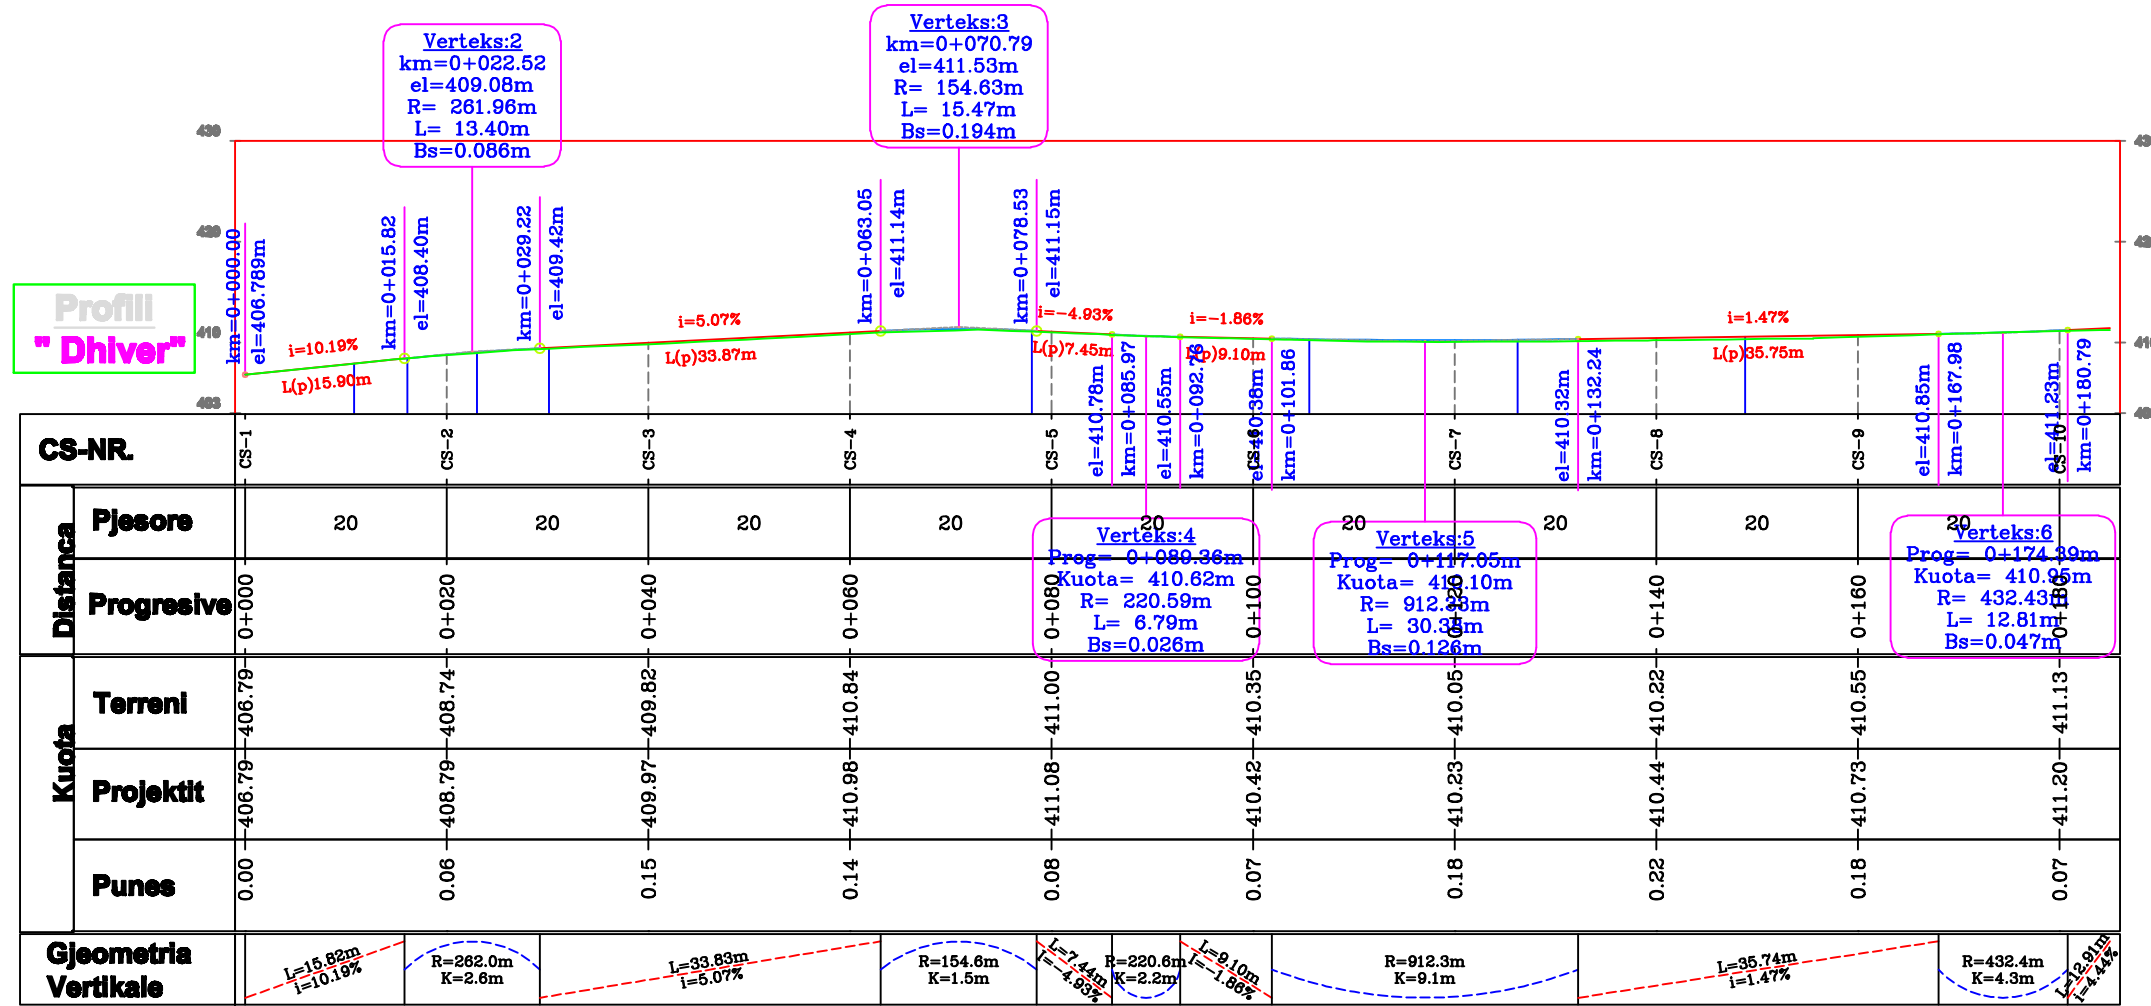

PROFILI GJATESOR I RRUGES SH. 1:750

REPUBLIKA E SHQIPERISË QARKU VLORE BASHKIA FINQ	Konsulent	Projekues	Firma	PROJEKT ZBATIM	Emri i Projektit:	RIKONSTRUKSION RRUGËS FSHATI DHIVËR		Shkallë:	
		ING. PROJEKTUES:			ING. GJERDET PIRI PANAJOTI	Emri i fletës:	PROFILI GJATESOR I RRUGES		1:750
		ING. PROJEKTUES:			ING. ARISTOTEL KOÇI	Fleta Nr.:	F-1	Forma A3	2023
		ING. PROJEKTUES:		TOP. ILIR DHROSO					

PROJEKT ZBATIM	Emri i Projektit:	RIKONSTRUKSION RRUGËS FSHATI DHIVËR		Shkallë:
	Emri i fletës:	PROFILI GJATESOR I RRUGES		1:750
	Fleta Nr.:	F-2	Forma A3	2023

PROFILI GJATESOR I RRUGES SH. 1:750

REPUBLIKA E SHQIPERISË QARKU VLORE BASHKIA FINQ	Konsulent	Projektori	Firma	PROJEKT ZBATIM	Emri i Projektit:	RIKONSTRUKSION RRUGËS FSHATI DHIVËR		Shkallë:	
		ING. PROJEKTUES:		ING. GJERDET PIRI PANAJOTI		Emri i fletës:	PROFILI GJATESOR I RRUGES		1:750
		ING. PROJEKTUES:		ING. ARISTOTEL KOÇI		Fleta Nr.:	F-2	Forma A3	2023
		ING. PROJEKTUES:		TOP. ILIR DHROSO					

PROFILI GJATESOR I RRUGES SH. 1:750

REPUBLIKA E SHQIPERISË QARKU VLORE BASHKIA FINQ	Konsulent	Projektori	Firma	PROJEKT ZBATIMI	Emri i Projektit:	RIKONSTRUKSION RRUGËS FSHATI DHIVËR		Shkallë:
		ING. PROJEKTUES:		ING. GJERDET PIRI PANAJOTI	Emri i fletës:	PROFILI GJATESOR I RRUGES		1:750
		ING. PROJEKTUES:		ING. ARISTOTEL KOÇI	Fleta Nr.:	F-4	Formati A3	2023
		ING. PROJEKTUES:		TOP. ILIR DHROSO				