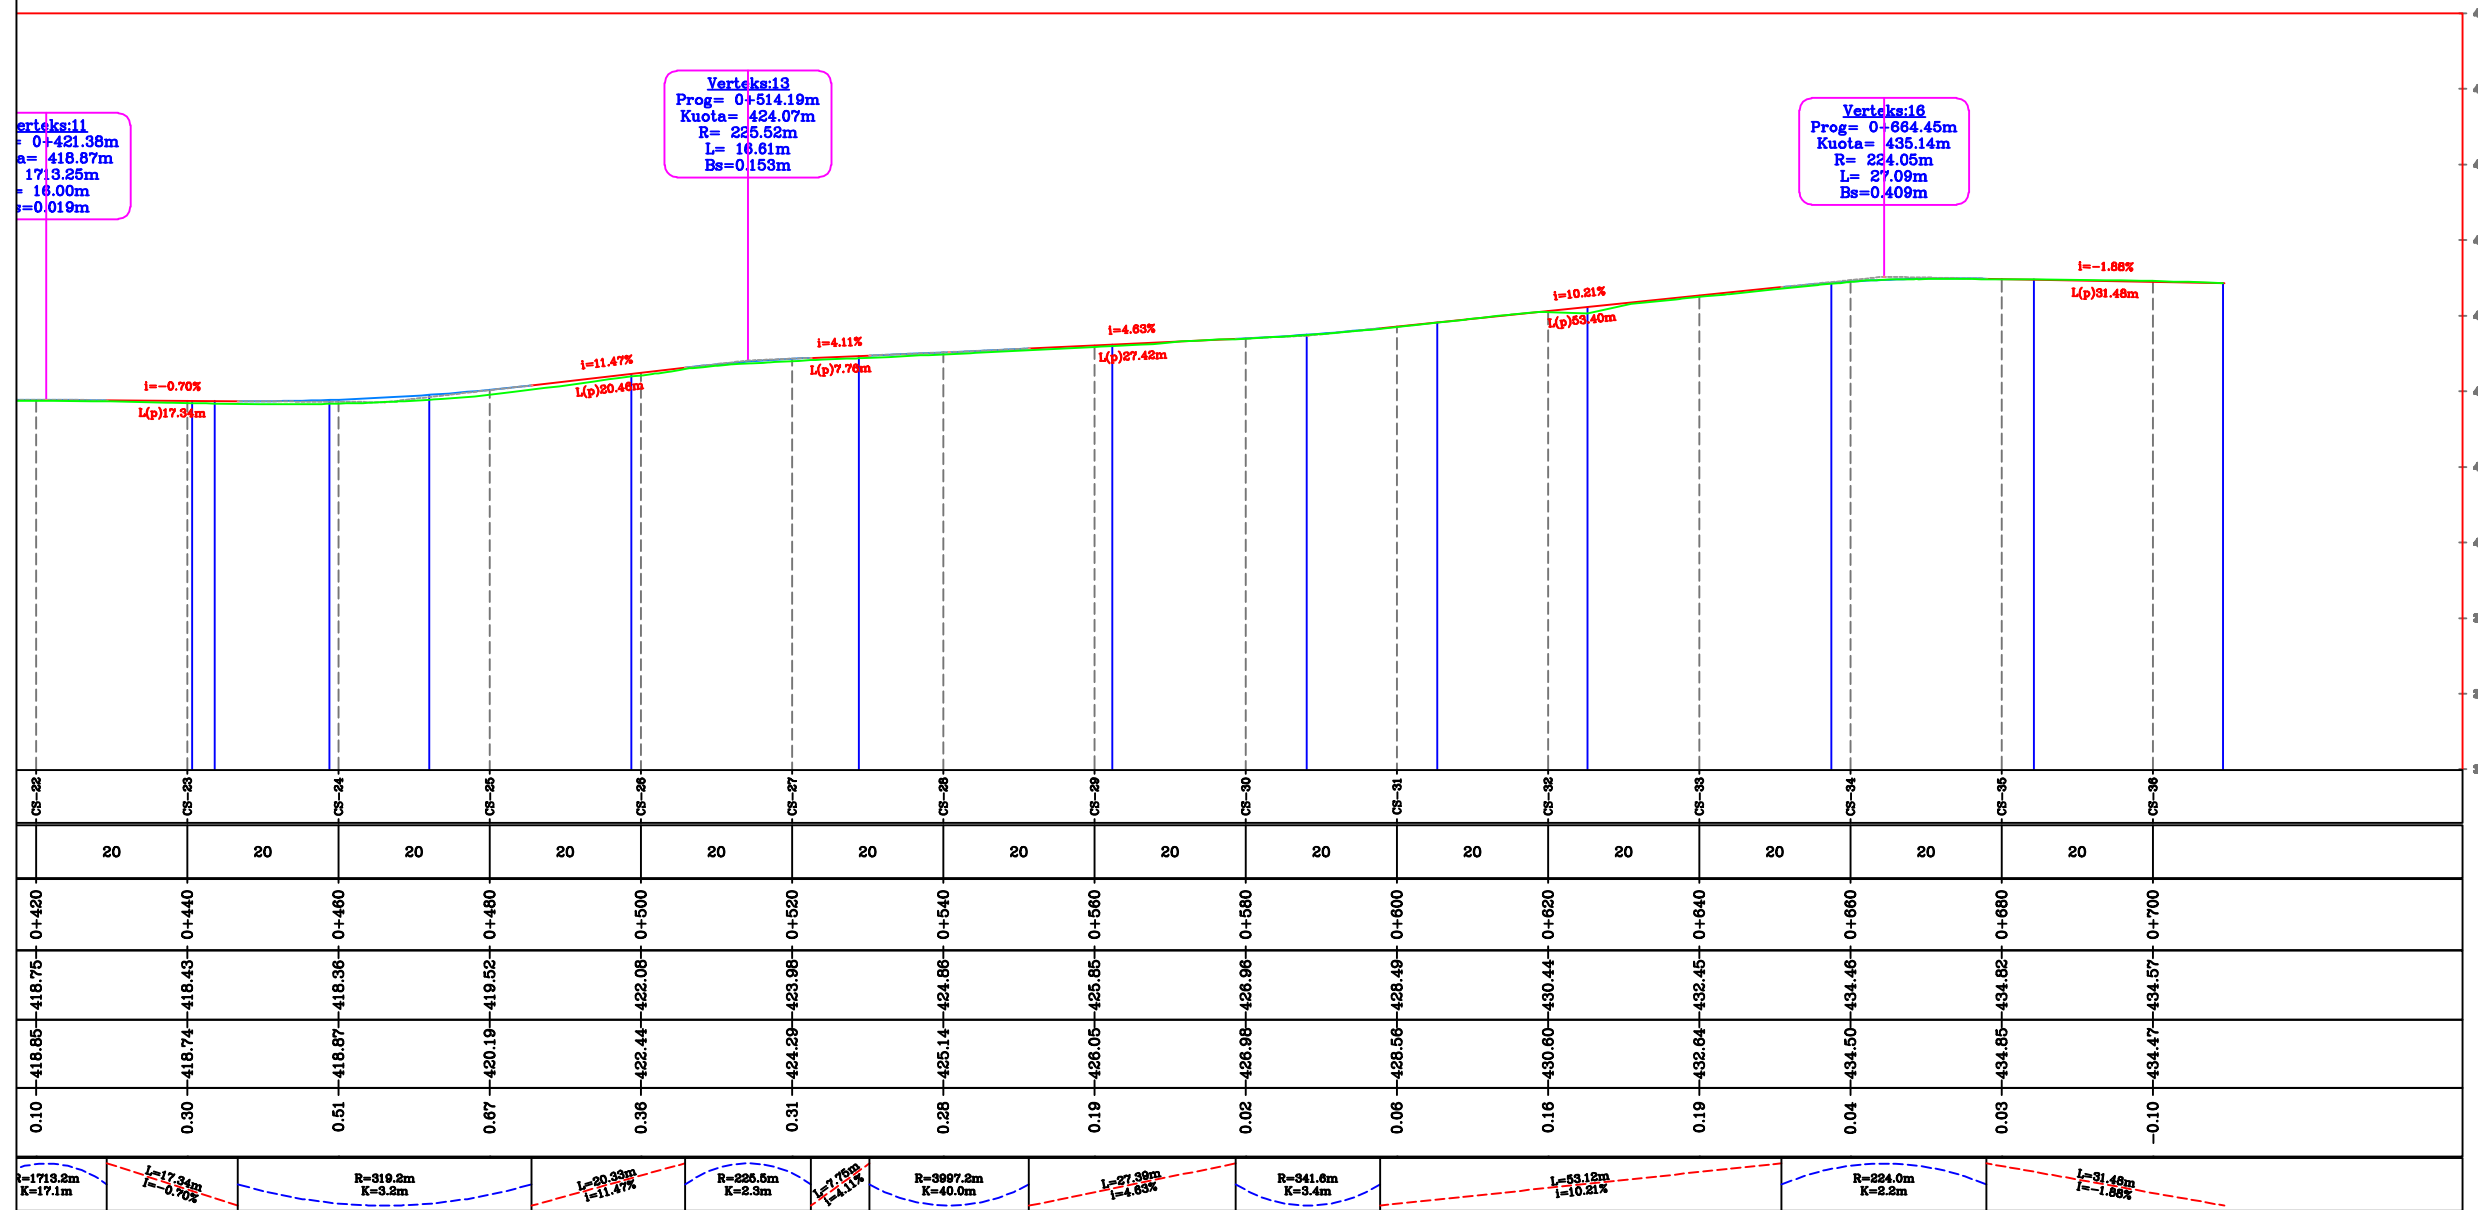

PROJEKT ZBATIM	Emri i Projektit:	RIKONSTRUKSION RRUGËS FSHATI DHIVËR		Shkallë:
	Emri i fletës:	PROFILI GJATESOR I RRUGES		1:750
	Fleta Nr.:	F-2	Forma A3	2023

PROFILI GJATESOR I RRUGES SH. 1:750

REPUBLIKA E SHQIPERISË QARKU VLORE BASHKIA FINQ	Konsulent	Projektori	Firma	PROJEKT ZBATIM	Emri i Projektit:	RIKONSTRUKSION RRUGËS FSHATI DHIVËR		Shkallë:	
		ING. PROJEKTUES:		ING. GJERDET PIRI PANAJOTI		Emri i fletës:	PROFILI GJATESOR I RRUGES		1:750
		ING. PROJEKTUES:		ING. ARISTOTEL KOÇI		Fleta Nr.:	F-2	Forma A3	2023
		ING. PROJEKTUES:		TOP. ILIR DHROSO					

PROFILI GJATESOR I RRUGES SH. 1:750

REPUBLIKA E SHQIPERISË QARKU VLORE BASHKIA FINQ	Konsulent	Projektori	Firma	PROJEKT ZBATIMI	Emri i Projektit:	RIKONSTRUKSION RRUGËS FSHATI DHIVËR		Shkallë:
		ING. PROJEKTUES:		ING. GJERDET PIRI PANAJOTI	Emri i fletës:	PROFILI GJATESOR I RRUGES		1:750
		ING. PROJEKTUES:		ING. ARISTOTEL KOÇI	Fleta Nr.:	F-4	Formati A3	2023
		ING. PROJEKTUES:		TOP. ILIR DHROSO				