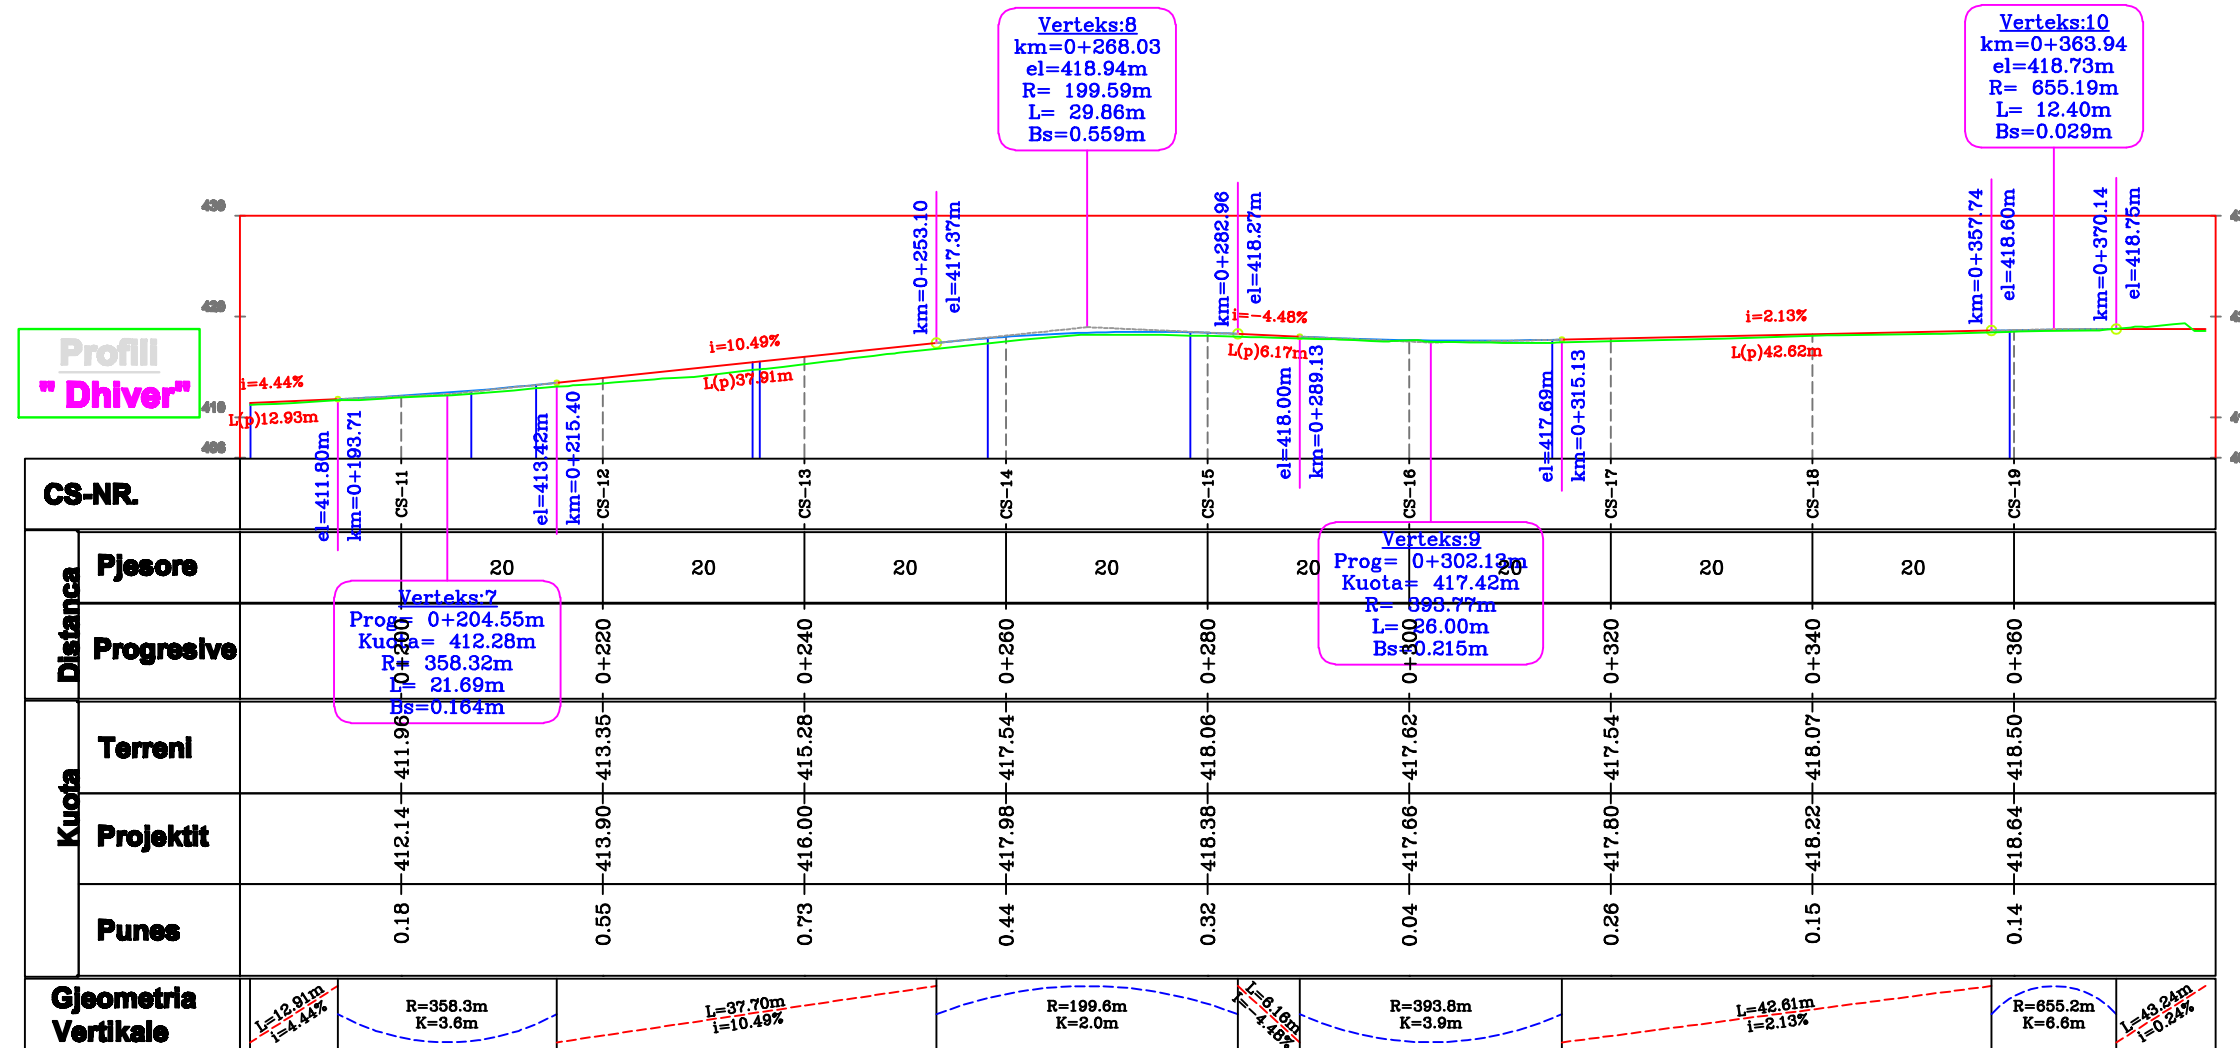

PROFILI GJATESOR I RRUGES SH. 1:750

REPUBLIKA E SHQIPERISË
QARKU VLORE
BASHKIA FINQ

Konsulent	Projekues	Firma
	ING. PROJEKTUES:	
	ING. PROJEKTUES:	ING. GJEBDET PIRI PANAJOTI
	ING. PROJEKTUES:	ING. ARISTOTEL KOÇI
		TOP. ILIR DHROSO

PROJEKT ZBATIM	Emri i Projektit:	RIKONSTRUKSION RRUGËS FSHATI DHIVËR		Shkallë:
	Emri i fletës:	PROFILI GJATESOR I RRUGES		1:750
	Fleta Nr.:	F-2	Forma A3	2023