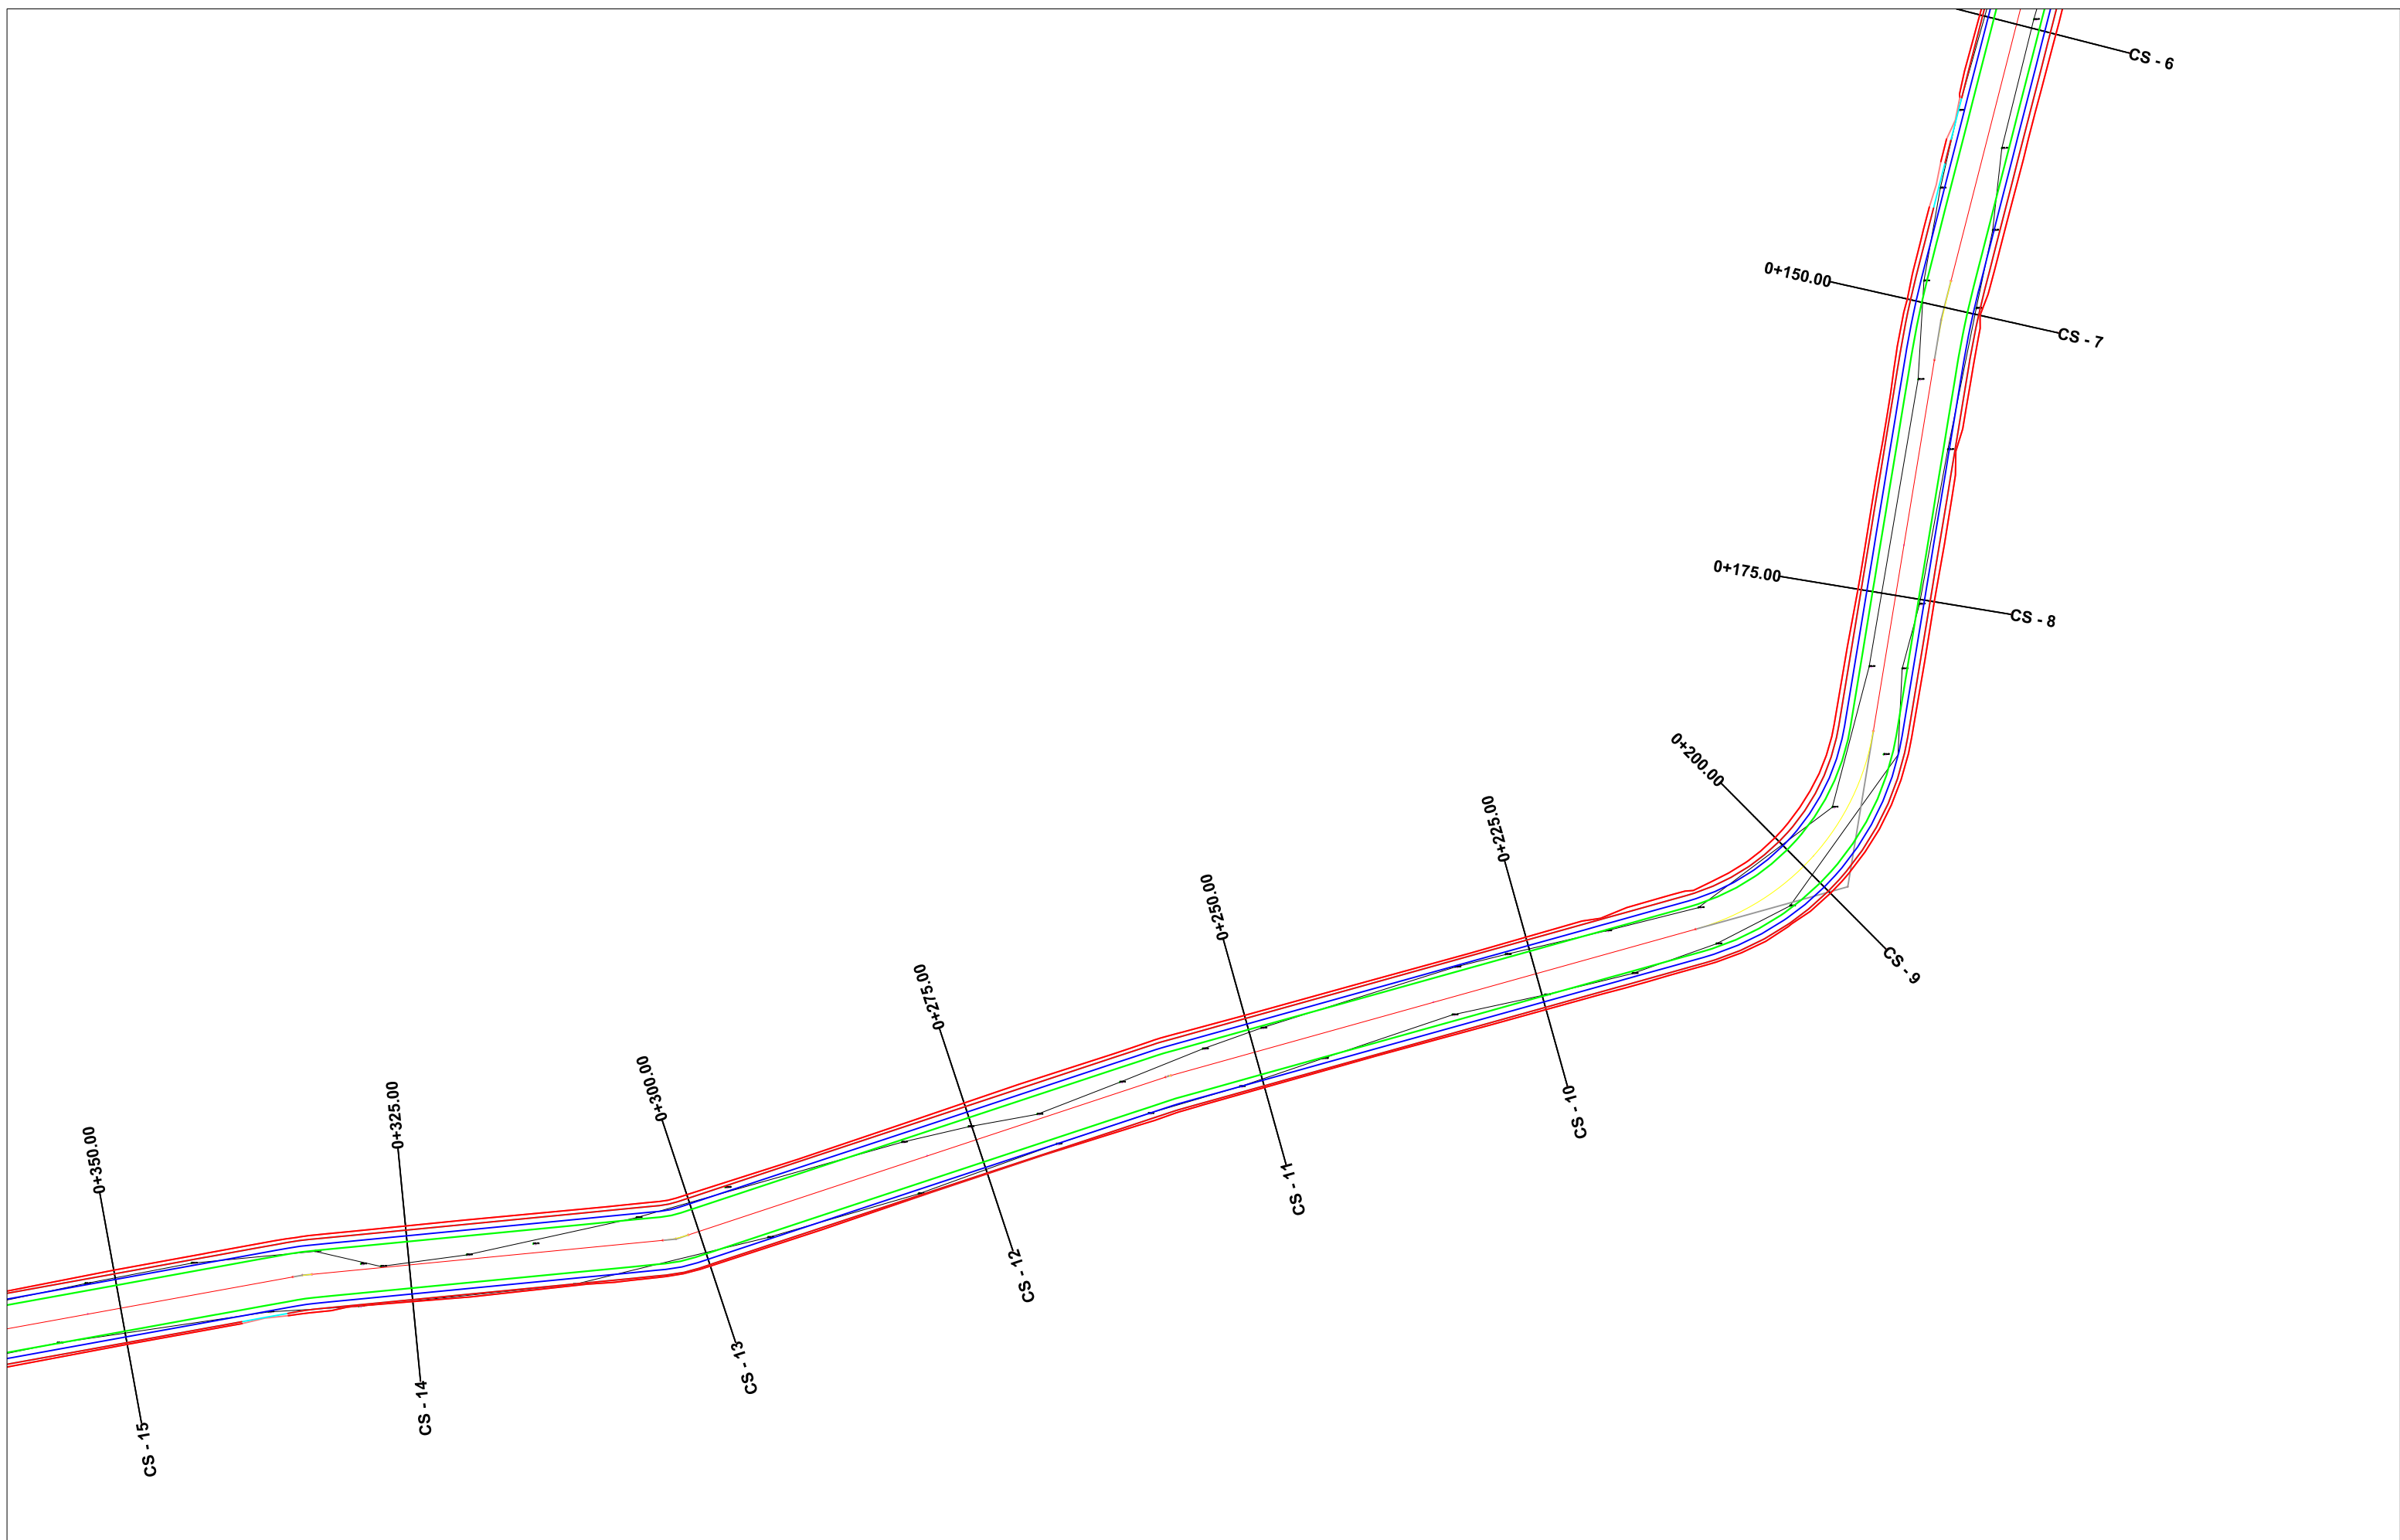

**POROSITES : BASHKIA DIBER**  
 SISTEMIM ASFALTIM RRUGA FSHATI BURIM

EMERTIMI : PLANIMETRIA E PERGJITHSHME

DREJTUES PROJEKTI

Ing.Gezim ISLAMI

PROJEKTUES

Ing.Erindi GJOKA	Hidr.Anisa ZAKA
Top.Alfred NDREGJONI	Mek.Arben MUHA
Top.Kujtim CANAMETI	Ing.Eraldo ISLAMI

SHKALLA

SHK - 1:500

TIRANE 2022

FLETA

2 - 01

FORMAT A3

**POROSITES : BASHKIA DIBER**  
 SISTEMIM ASFALTIM RRUGA FSHATI BURIM

EMERTIMI : PLANIMETRIA E PERGJITHSHME  
 "ERALD-G" sh.p.k  
 Rruga "Kongresi i Lushnjes"  
 Tirane

**POROSITES : BASHKIA DIBER**  
 SISTEMIM ASFALTIM RRUGA FSHATI BURIM

EMERTIMI : PLANIMETRIA E PERGJITHSHME  
 "ERALD-G" sh.p.k  
 Rruga "Kongresi i Lushnjes"  
 Tirane

DREJTUES PROJEKTI  
 Ing.Gezim ISLAMI