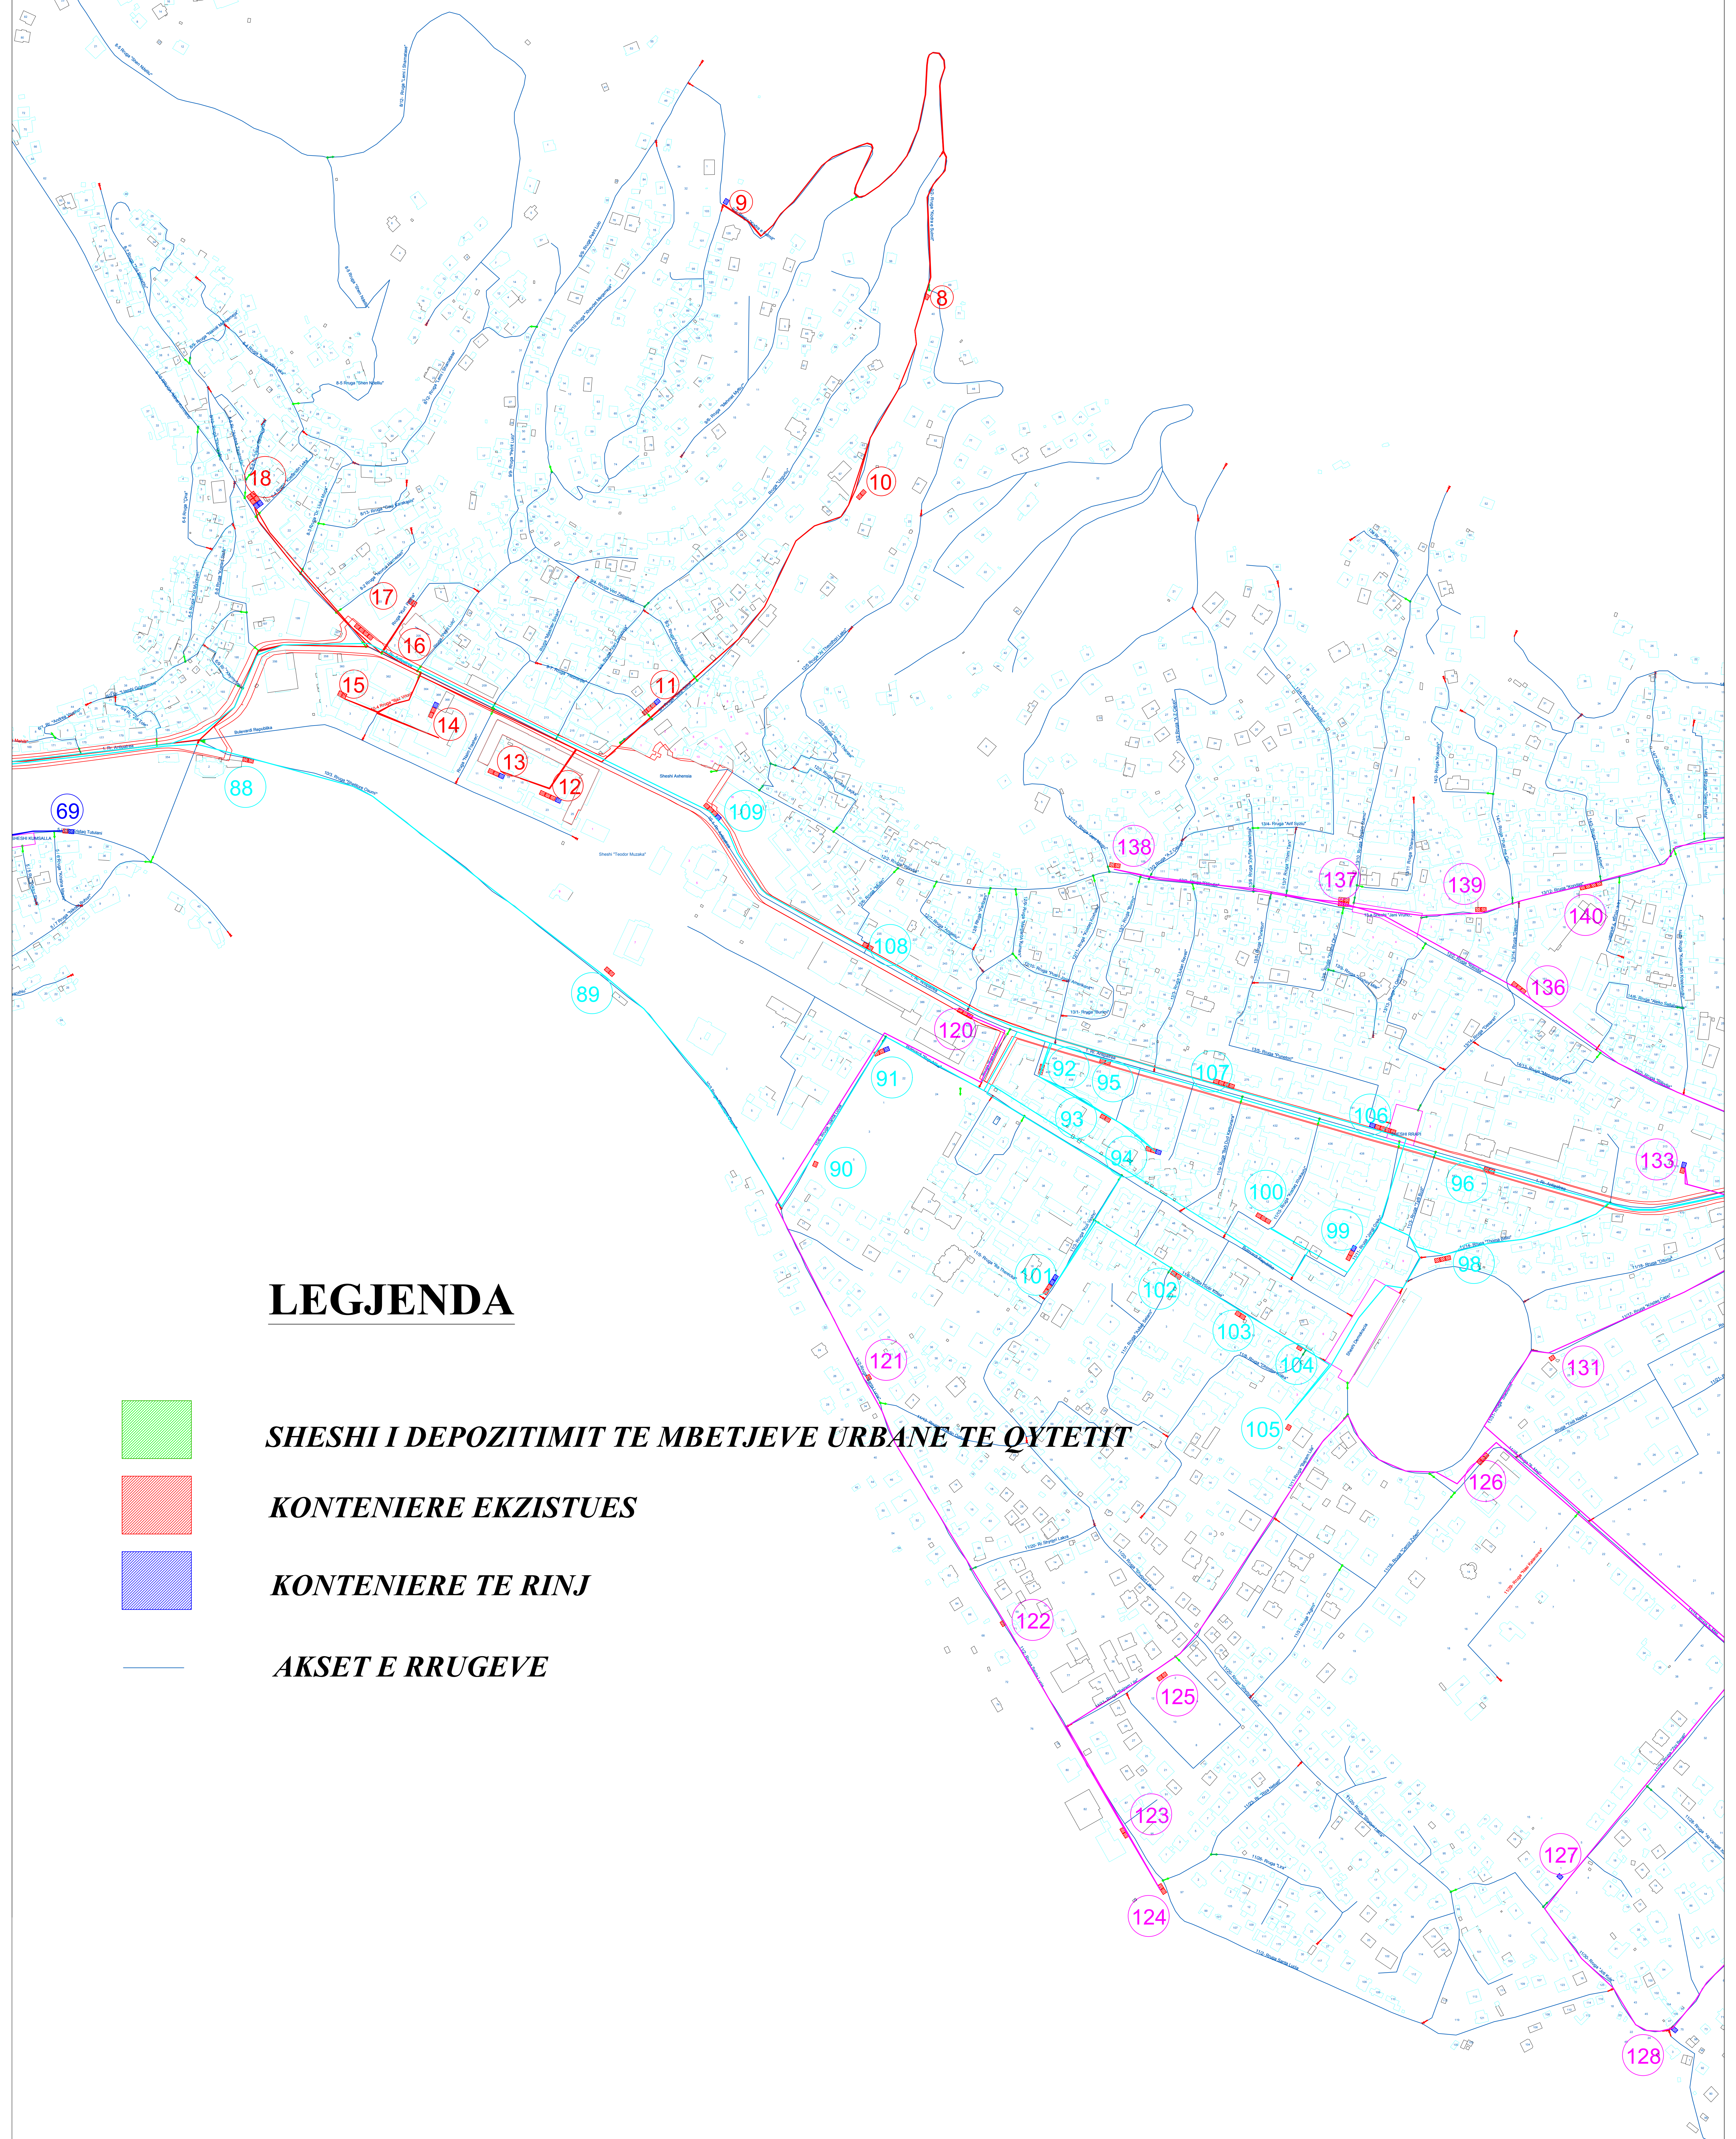

MIRATOHET
KRYETARI I BASHKISE BERAT
ERVIN DEMO

HARTA E GRUMBULLIMIT TE MBETJEVE
ME MAKINERI(Konteineret)
SHK. 1 : 2 000

LEGJENDA

-  **SHESHI I DEPOZITIMIT TE MBETJEVE URBANE TE QYTETIT**
-  **KONTENIERE EKZISTUES**
-  **KONTENIERE TE RINJ**
-  **AKSET E RRUGEVE**