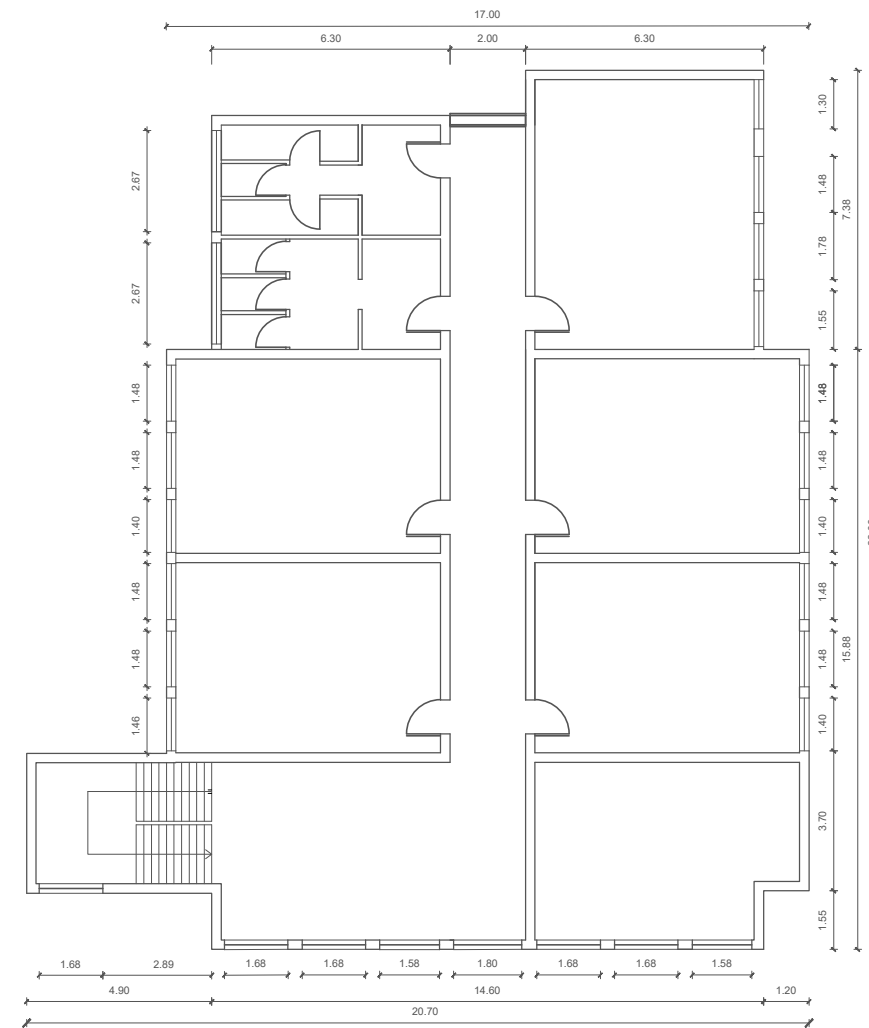

PLANIMETRI

PLANIMETRIA E KATIT 0

PLANIMETRIA E KATIT 1

**BASHKIA VLORË**

DREJTORIA E  
URBANISTIKËS

GRUPI I PROJEKTIMIT:  
Drejtor: Dr. Kludjo Mehmetaj  
Ark. Orges Deraj  
Ing. Stela Rrapaj

PROJEKT : **Rikonstruksion i fasadave dhe murit rrethues, zëvendësimi i dritareve në shkollën e mesme "Hasan Pulo", Orikum.**