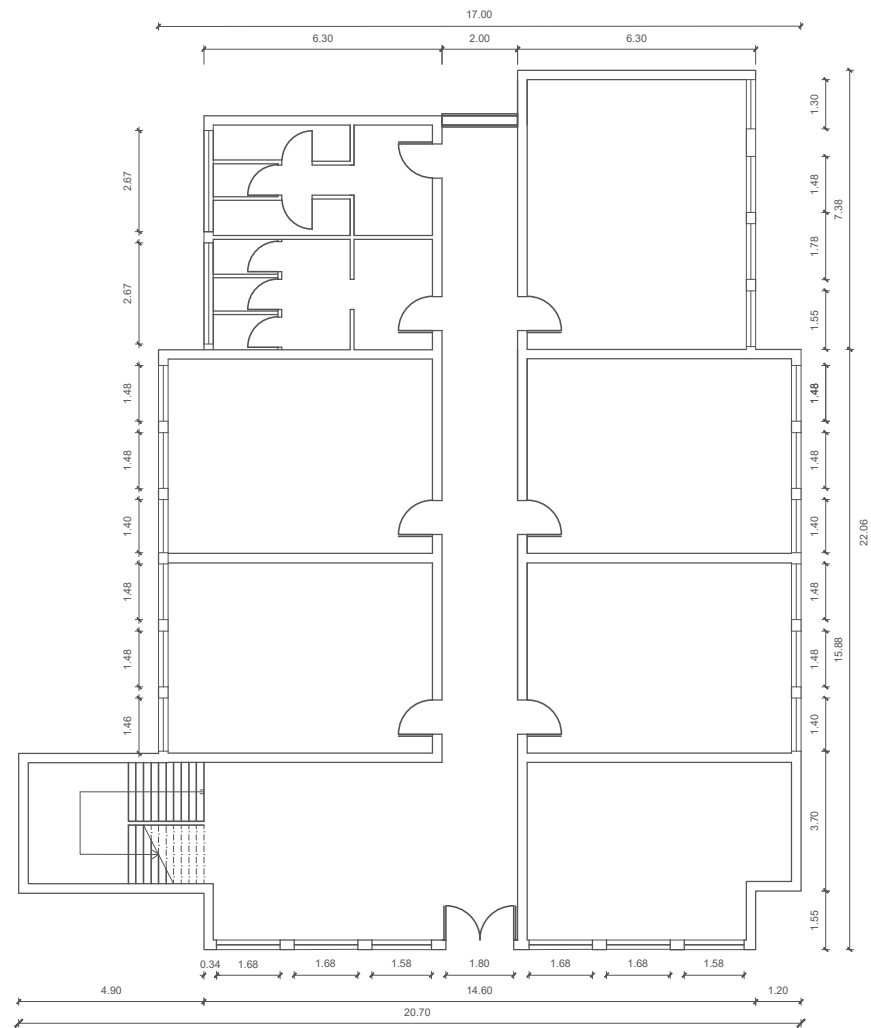

PLANIMETRI

PLANIMETRIA E KATIT 0

PLANIMETRIA E KATIT 1

**BASHKIA VLORË**

DREJTORIA E  
URBANISTIKËS

GRUPI I PROJEKTIMIT:  
Drejtor: Dr. Kludjo Mehmetaj  
Ark. Orges Deraj  
Ing. Stela Rrapaj

PROJEKT : **Rikonstruksion i fasadave dhe murit rrethues, zëvendësimi i dritareve në shkollën e mesme "Hasan Pulo", Orikum.**