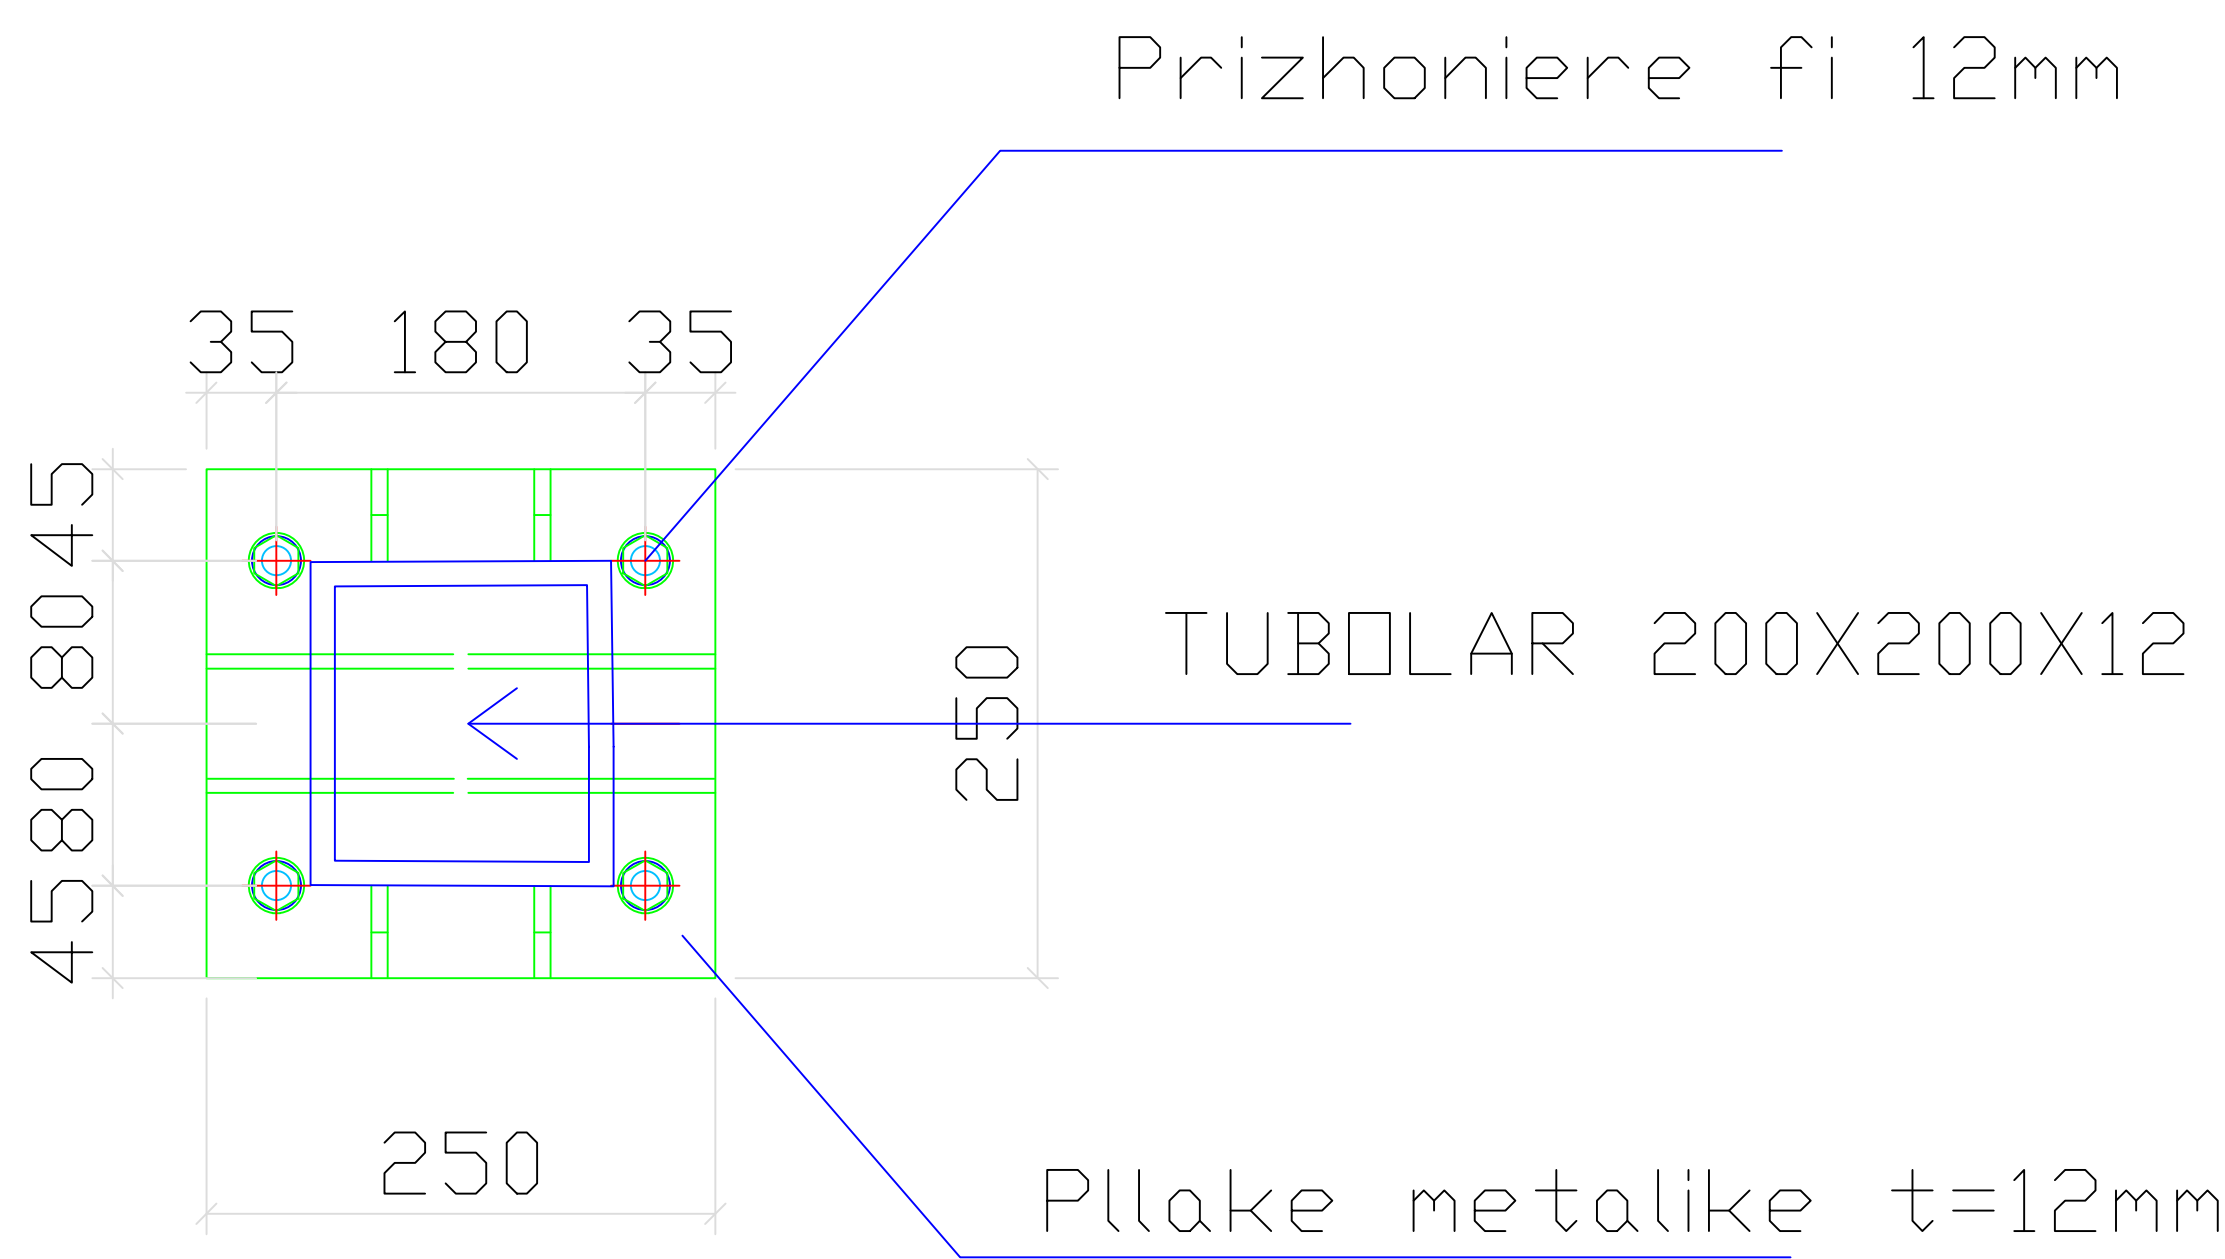

SHKOLLA
"JANI MINGA"

BASHKIA VLORE

DREJTORIA E
URBANISTIKES

GRUPI I PROJEKTIMIT:
ING. STELA RRAPAJ
ING. ILIR LAMAJ
ING. ESTELA HOXHAJ

PROJEKT : **Rikonstruksion i shkollës "JANI MINGA"**