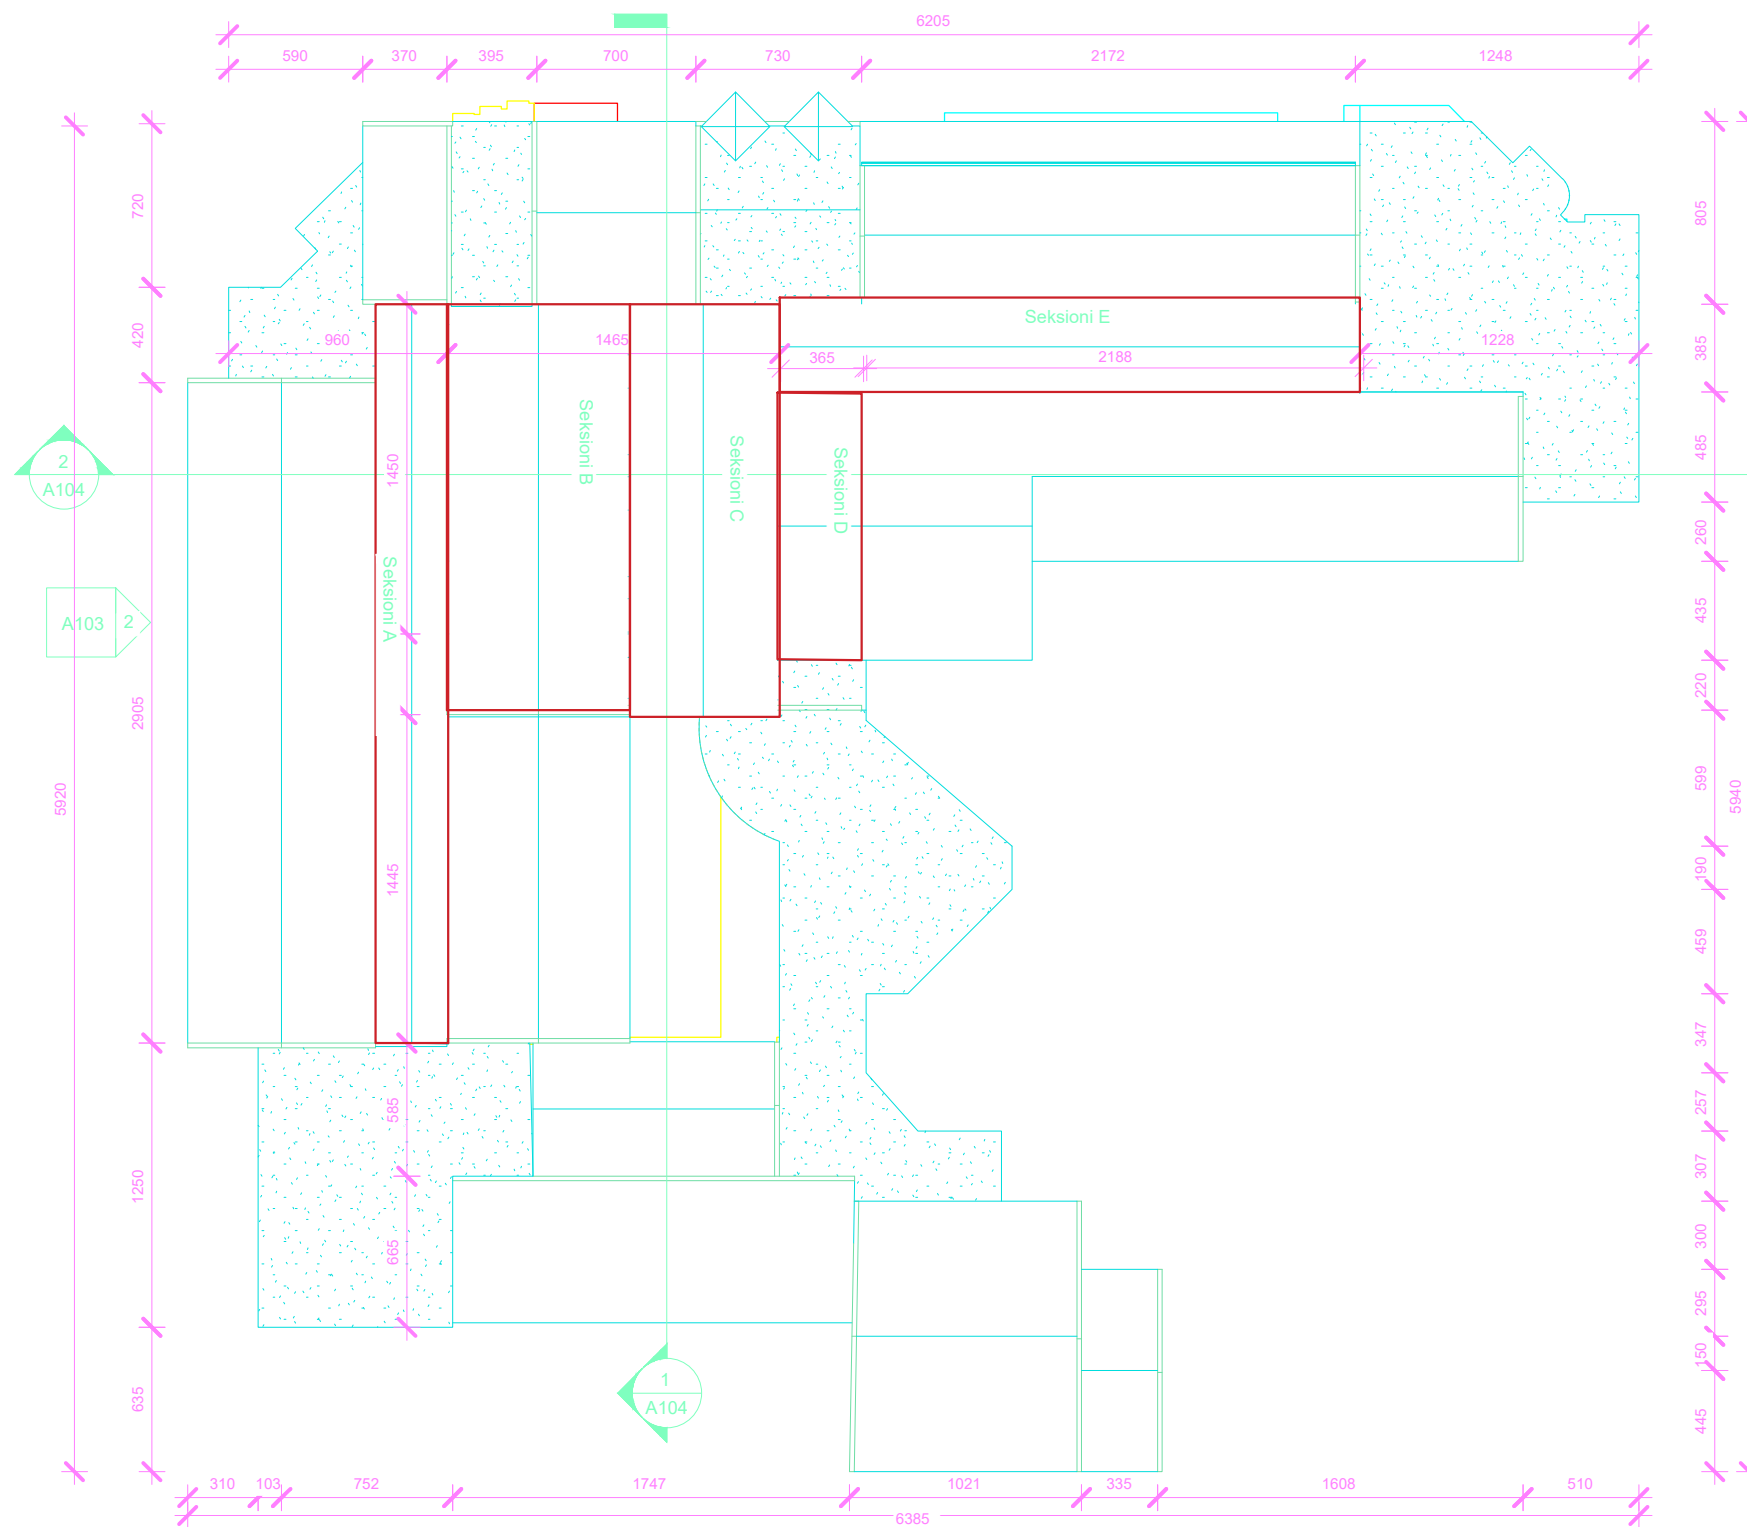

BASHKIA VLORË

MIRATOI
KRYETARI I BASHKISË VLORË

ERMAL DREDHA

PROJEKT KONSTRUKTIV : **RIKONSTRUKSION I**
SHKOLLËS "JANI MINGA"

DREJTORIA E
URBANISTIKËS

DREJTOR:
KLAUDIO MEHMETAJ

VLORË 2024

SHKOLLA
"JANI MINGA"

PROJEKT : **Rikonstruksion i shkollës "JANI MINGA"**

SHKOLLA
"JANI MINGA"

PROFIL TUBOLAR 200X200X12

BASHKIA VLORE

DREJTORIA E
URBANISTIKES

GRUPI I PROJEKTIMIT:
ING. STELA RRAPAJ
ING. ILIR LAMAJ
ING. ESTELA HOXHAJ

PROJEKT : **Rikonstruksion i shkollës "JANI MINGA"**

SHKOLLA
"JANI MINGA"

PROFIL TUBOLAR200X200X12

BASHKIA VLORE

DREJTORIA E
URBANISTIKËS

GRUPI I PROJEKTIMIT:
ING.STELA RRAPAJ
ING. ILIR LAMAJ
ING. ESTELA HOXHAJ

PLAN STRUKTURASH SEKSIONI E

sh: 1:100

VLORE 2024

A-06

SHKOLLA
"JANI MINGA"

PRERJE TIP

KOLLONE TUBOLARE

TUBOLARE 80X40X3