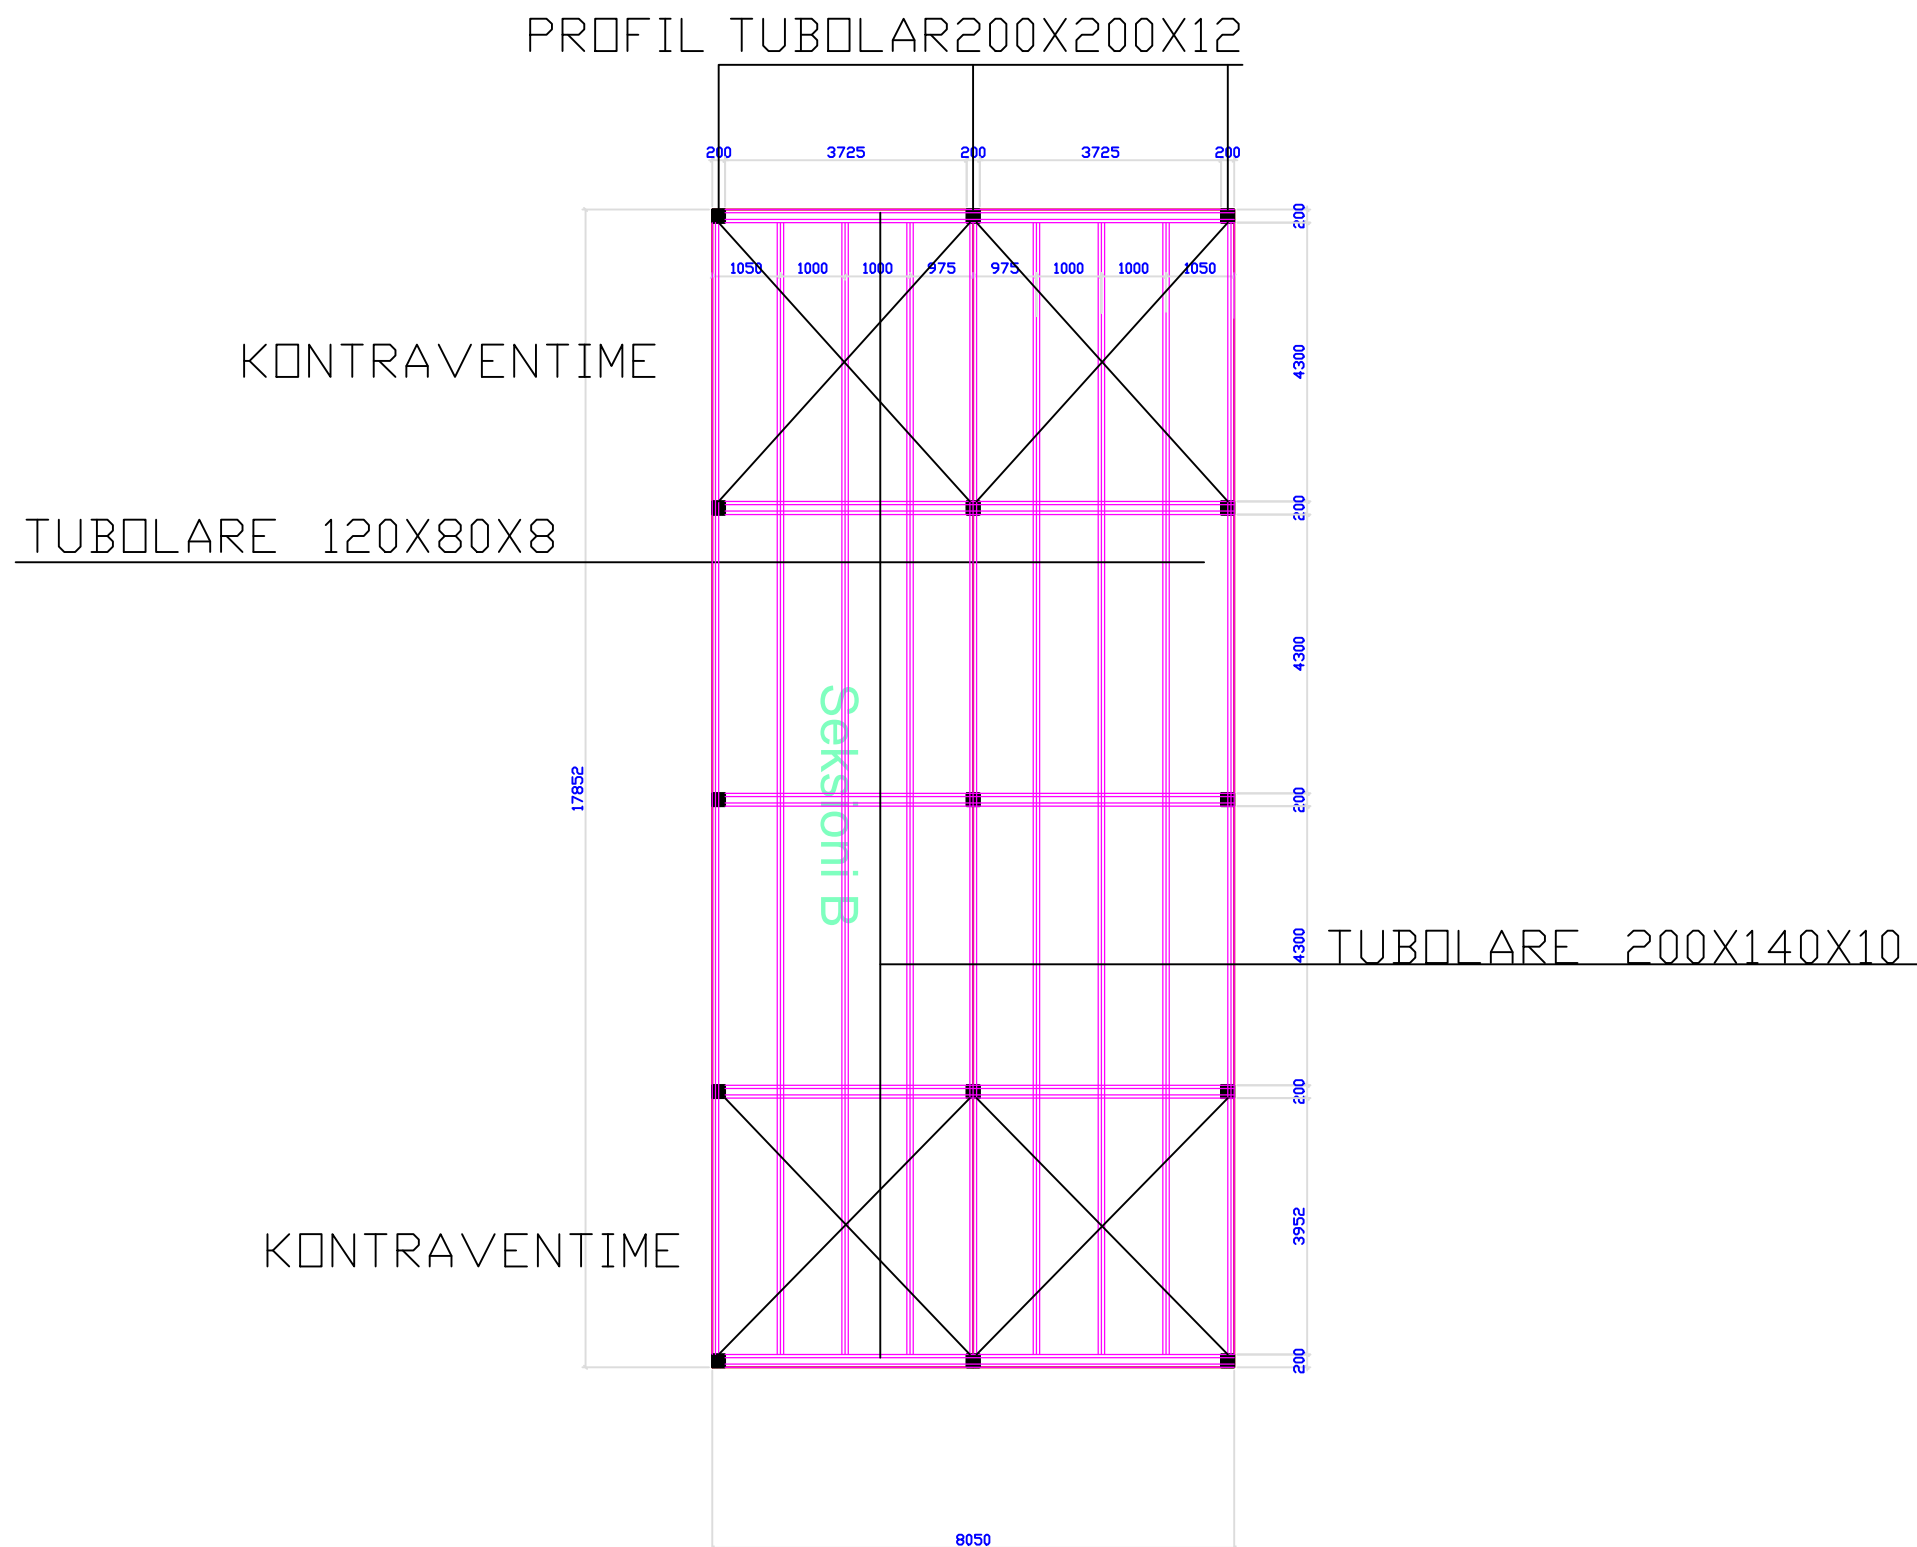

SHKOLLA
"JANI MINGA"

BASHKIA VLORE

DREJTORIA E
URBANISTIKES

GRUPI I PROJEKTIMIT:
ING. STELA RRAPAJ
ING. ILIR LAMAJ
ING. ESTELA HOXHAJ

PROJEKT : **Rikonstruksion i shkollës "JANI MINGA"**