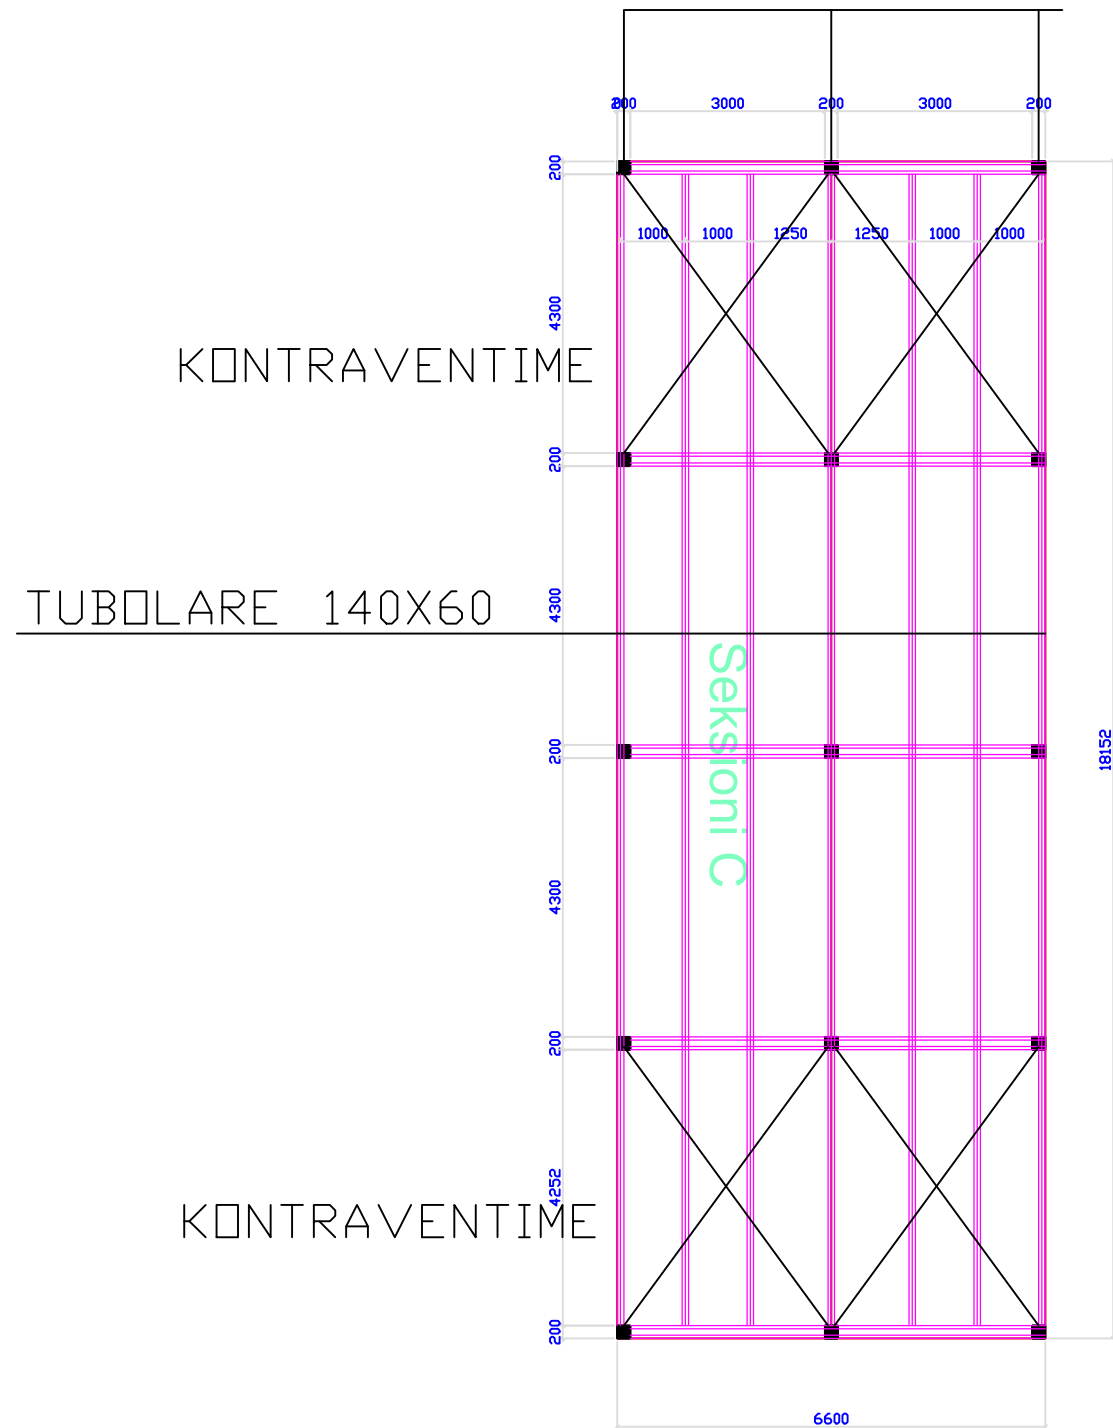

PROJEKT : **Rikonstruksion i shkollës "JANI MINGA"**

SHKOLLA
"JANI MINGA"

PROFIL TUBOLAR 200X200X12

BASHKIA VLORE

DREJTORIA E
URBANISTIKES

GRUPI I PROJEKTIMIT:
ING. STELA RRAPAJ
ING. ILIR LAMAJ
ING. ESTELA HOXHAJ

PROJEKT : **Rikonstruksion i shkollës "JANI MINGA"**

SHKOLLA
"JANI MINGA"

PROFIL TUBOLAR200X200X12

BASHKIA VLORE

DREJTORIA E
URBANISTIKËS

GRUPI I PROJEKTIMIT:
ING.STELA RRAPAJ
ING. ILIR LAMAJ
ING. ESTELA HOXHAJ

PLAN STRUKTURASH SEKSIONI E

sh: 1:100

VLORE 2024

A-06

SHKOLLA
"JANI MINGA"

PRERJE TIP

KOLLONE TUBOLARE

TUBOLARE 80X40X3