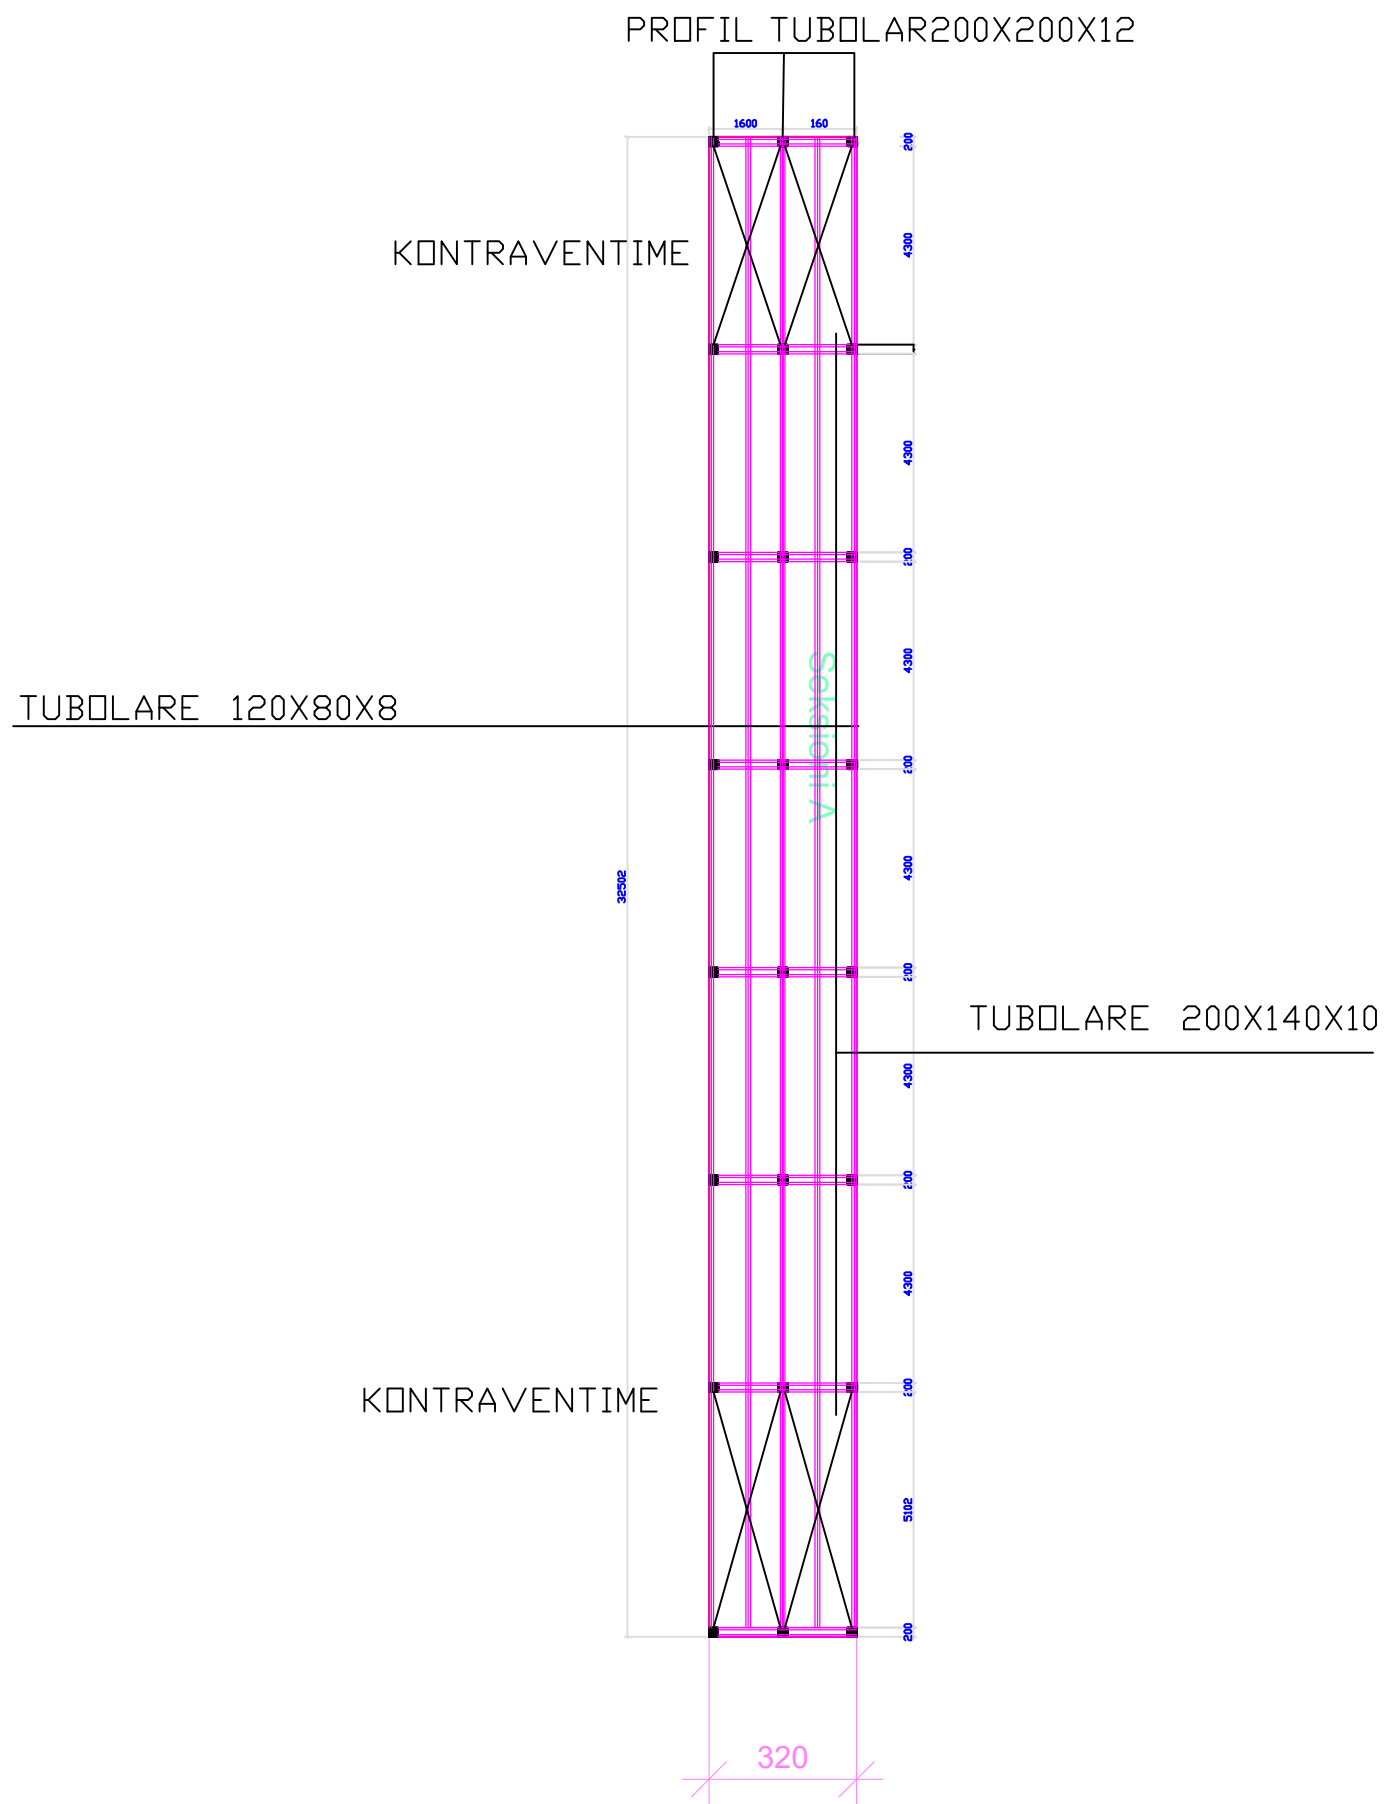

SHKOLLA
"JANI MINGA"

BASHKIA VLORË

DREJTORIA E
URBANISTIKËS

GRUPI I PROJEKTIMIT:
ING. STELA RRAPAJ
ING. ILIR LAMAJ
ING. ESTELA HOXHAJ

PROJEKT : **Rikonstruksion i shkollës "JANI MINGA"**