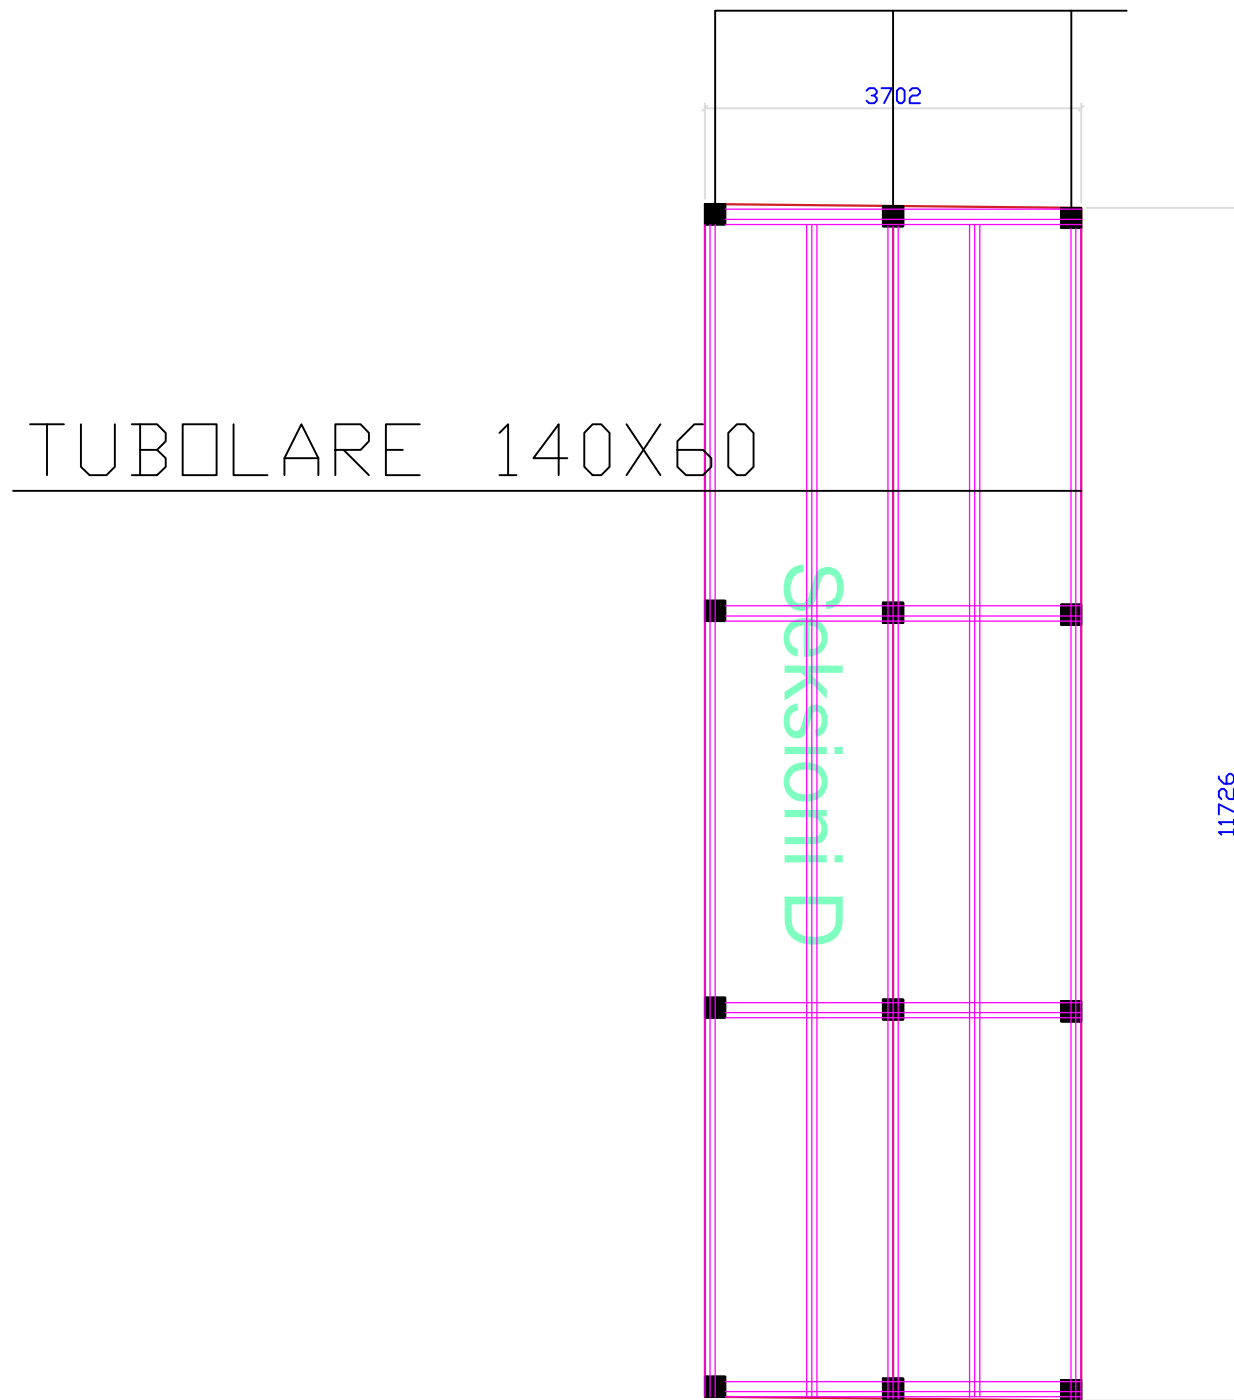

PROJEKT : **Rikonstruksion i shkollës "JANI MINGA"**

SHKOLLA
"JANI MINGA"

PROFIL TUBOLAR 200X200X12

BASHKIA VLORE

DREJTORIA E
URBANISTIKES

GRUPI I PROJEKTIMIT:
ING. STELA RRAPAJ
ING. ILIR LAMAJ
ING. ESTELA HOXHAJ

PROJEKT : **Rikonstruksion i shkollës "JANI MINGA"**

SHKOLLA
"JANI MINGA"

PROFIL TUBOLAR200X200X12

BASHKIA VLORE

DREJTORIA E
URBANISTIKËS

GRUPI I PROJEKTIMIT:
ING.STELA RRAPAJ
ING. ILIR LAMAJ
ING. ESTELA HOXHAJ

PLAN STRUKTURASH SEKSIONI E

sh: 1:100

VLORE 2024

A-06

SHKOLLA
"JANI MINGA"

PRERJE TIP

KOLLONE TUBOLARE

TUBOLARE 80X40X3