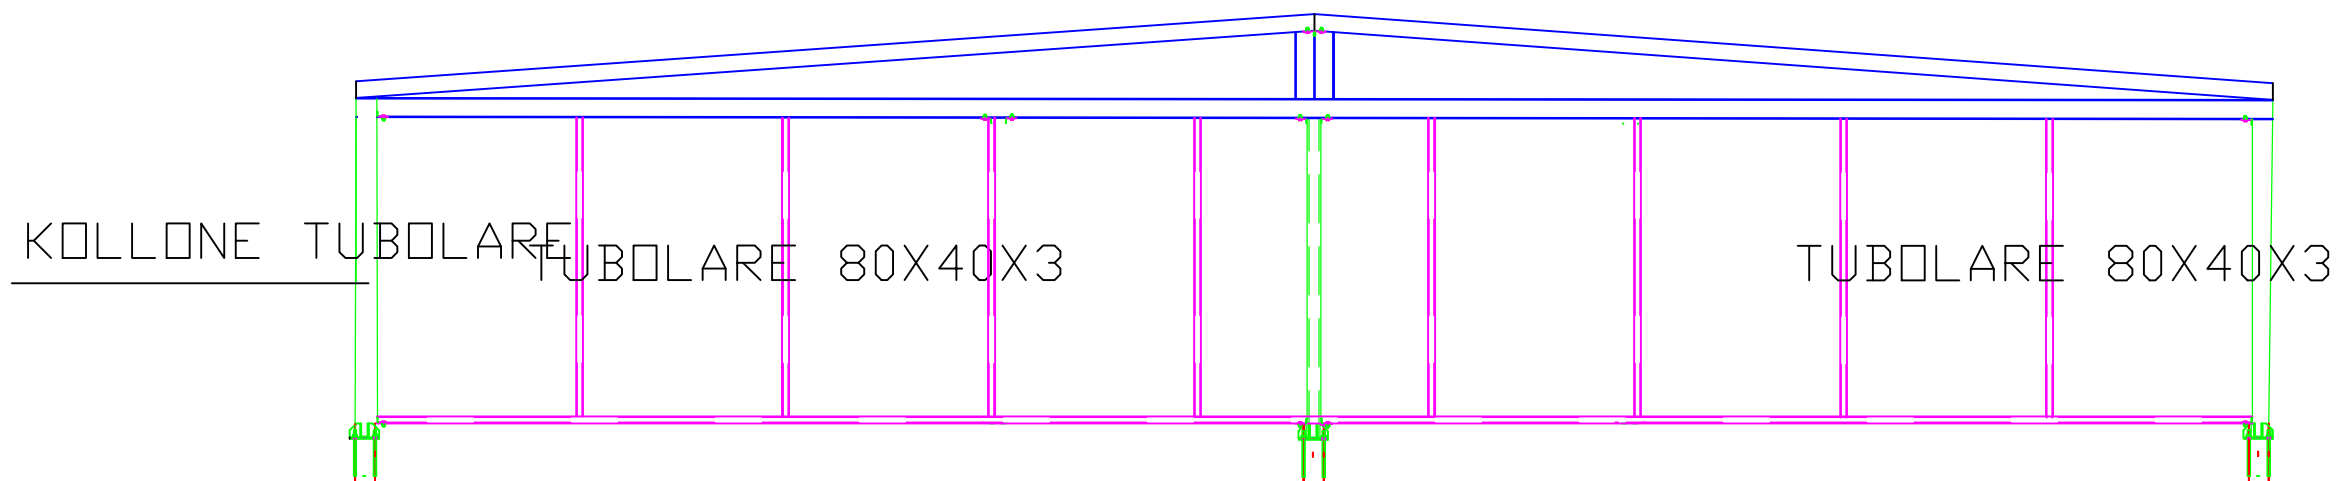

PLAN STRUKTURASH SEKSIONI E

sh: 1:100

VLORE 2024

A-06

SHKOLLA
"JANI MINGA"

PRERJE TIP

KOLLONE TUBOLARE

TUBOLARE 80X40X3