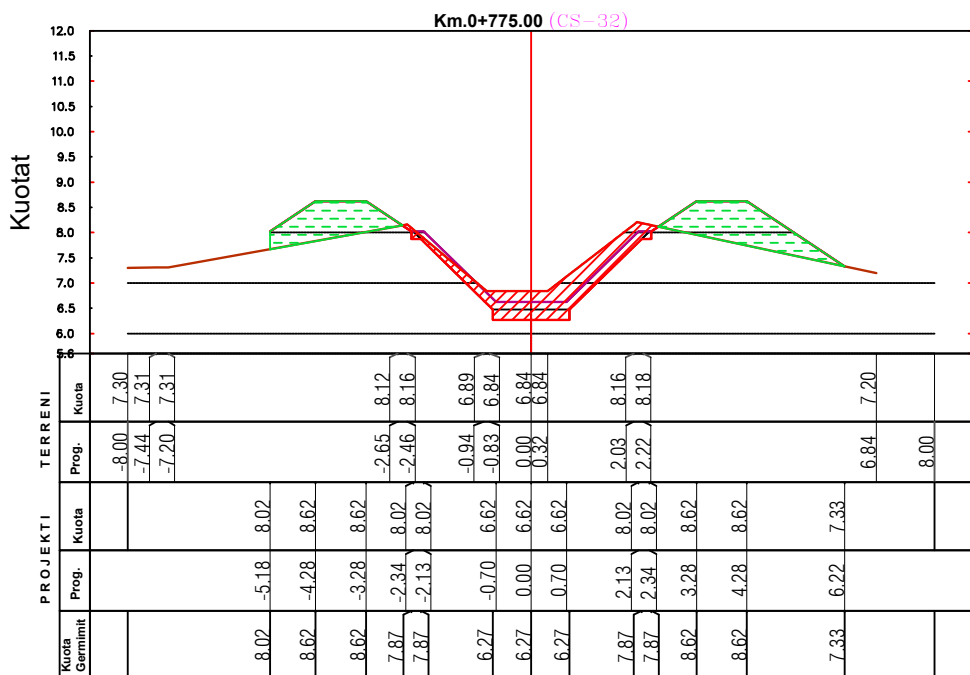

PROFILAT TERTHORE PROGRESIVE.

OBJEKTI :

"RIKONSTRUKSION I KANALIT UJITES DEGA
KRYESORE KOTERR - KAKARRIQ, BASHKIA LEZHË".

VENDODHJA: BASHKIA LEZHË.

BASHKIA LEZHË

GRUPI I PROJEKTIMIT

SIRE-ALB SH.P.K

NR.LICENSE: N.7185/3

ENGINEERING CONSULTING GROUP SH.P.K

NR.LICENSE: N.6986/2

SHENIME:

DATA: JANAR 2024

EMËRTESA E FLETËS:

PROFILAT TERTHORE PROGRESIVE.

SH: 1:500

FL.65