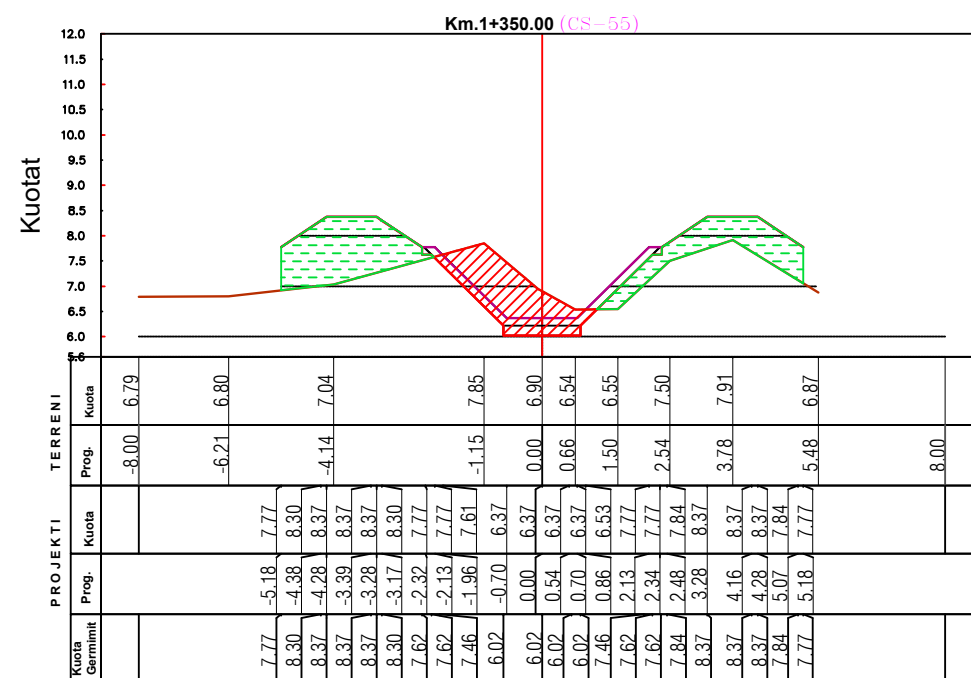

PROFILAT TERTHORE PROGRESIVE.

OBJEKTI :

"RIKONSTRUKSION I KANALIT UJITES DEGA
KRYESORE KOTERR - KAKARRIQ, BASHKIA LEZHË".

VENDODHJA: BASHKIA LEZHË.

BASHKIA LEZHË

GRUPI I PROJEKTIMIT

SIRE-ALB SH.P.K

NR.LICENSE: N.7185/3

ENGINEERING CONSULTING GROUP SH.P.K

NR.LICENSE: N.6986/2

SHENIME:

DATA: JANAR 2024

EMËRTESA E FLETËS:

PROFILAT TERTHORE PROGRESIVE.

SH: 1:500

FL.71

Architecture Engineering

e-mail: sire-alb@outlook.com
Tel: 0698165747
Adresa: Rr. "Gjergj Arjanit",
Lagja "Pavarësia, Vlorë"