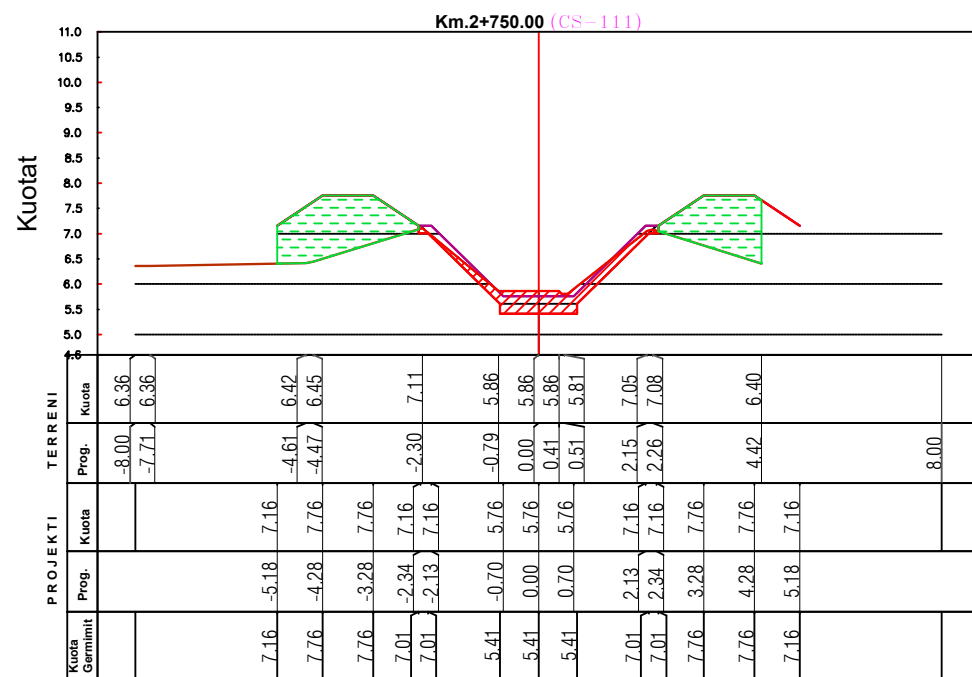

PROFILAT TERTHORE PROGRESIVE.

OBJEKTI :

"RIKONSTRUKSION I KANALIT UJITES DEGA
KRYESORE KOTERR - KAKARRIQ, BASHKIA LEZHË".

VENDODHJA: BASHKIA LEZHË.

BASHKIA LEZHË

GRUPI I PROJEKTIMIT

SIRE-ALB SH.P.K

NR.LICENSE: N.7185/3

ENGINEERING CONSULTING GROUP SH.P.K

NR.LICENSE: N.6986/2

SHENIME:

DATA: JANAR 2024

EMËRTESA E FLETËS:

PROFILAT TERTHORE PROGRESIVE.

SH: 1:500

FL.85

SIRE

Architecture Engineering

e-mail: sire-alb@outlook.com

Tel: 0698165747

Adresa: Rr. "Gjergj Arjanit",

Lagjia "Pavarësia, Vlorë"