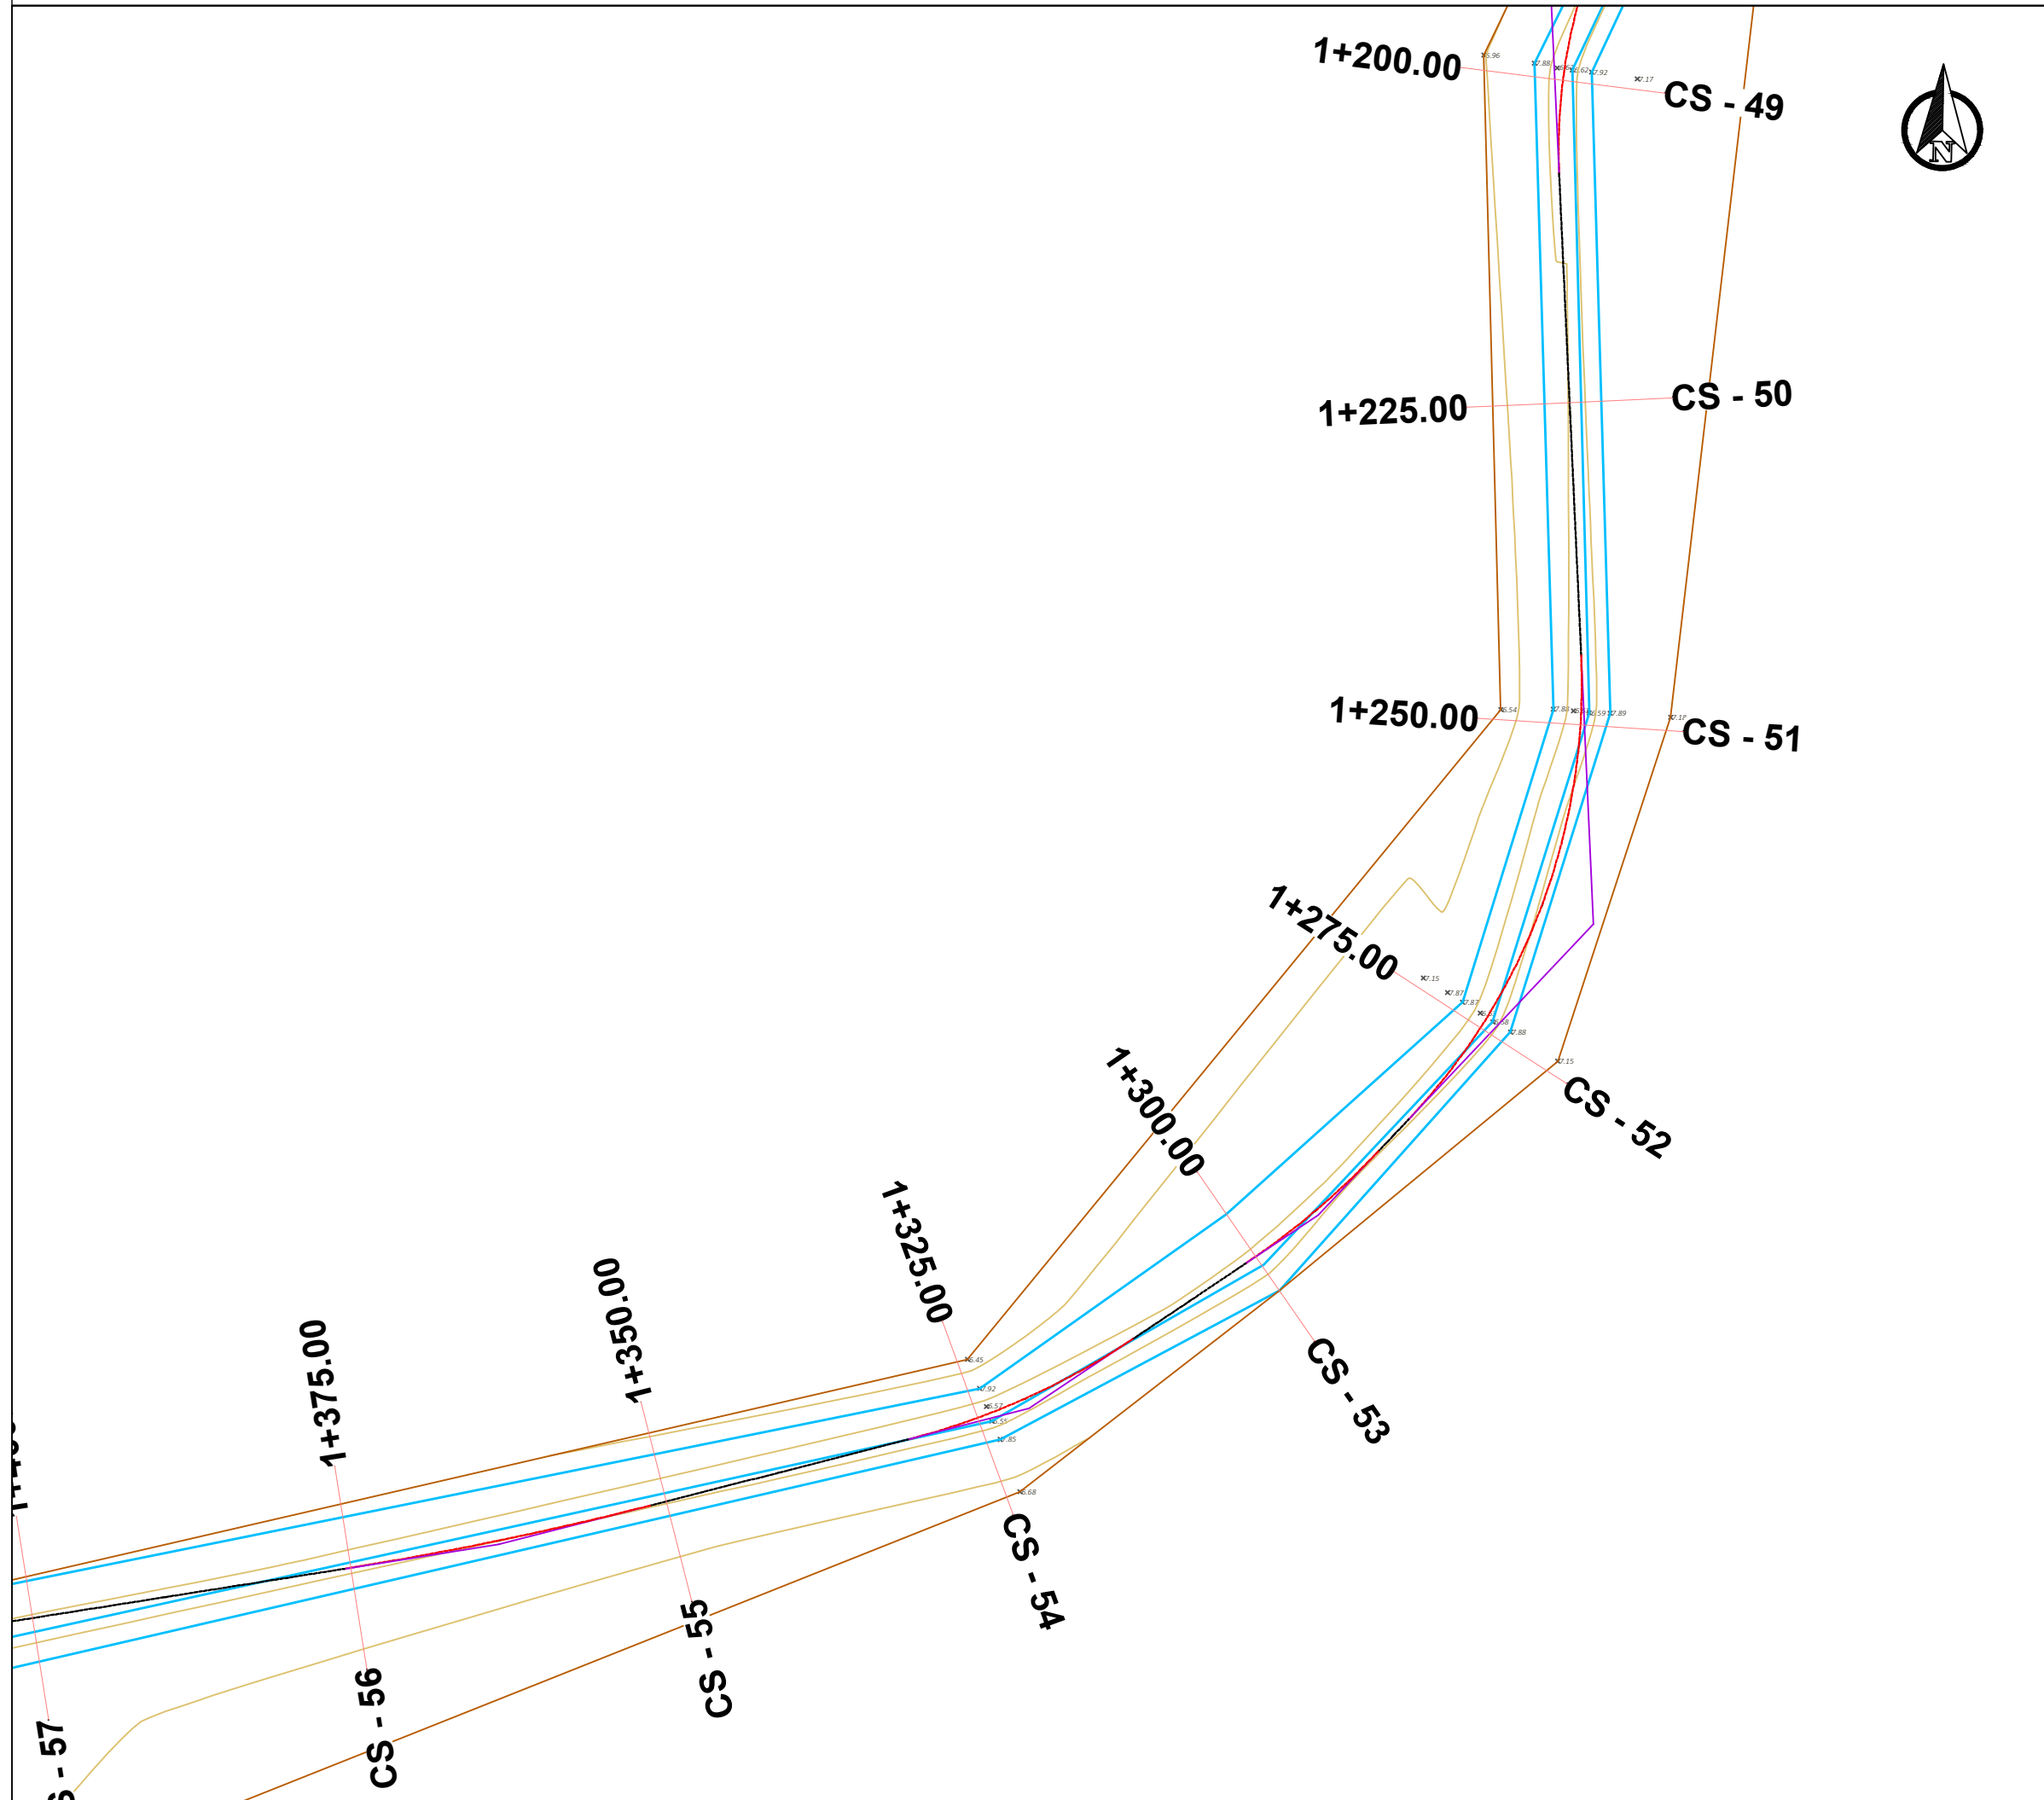

AZHORNIMI TOPOGRAFIK.

OBJEKTI :
"RIKONSTRUKSION I KANALIT UJITES DEGA
KRYESORE KOTERR - KAKARRIQ, BASHKIA LEZHË".

VENDODHJA: BASHKIA LEZHË.

BASHKIA LEZHË

GRUPI I PROJEKTIMIT
SIRE-ALB SH.P.K
NR.LICENSE: N.7185/3
ENGINEERING CONSULTING GROUP SH.P.K
NR.LICENSE: N.6986/2

SHENIME:

DATA: JANAR 2024
EMËRTESA E FLETËS:
AZHORNIMI TOPOGRAFIK.

SH: 1:500	FL.28

SIRE A.B.
Architecture Engineering
e-mail: sire-alb@outlook.com
Tel: 0698165747
Adresa: Rr. "Gjergj Arjanit",
Llogja "Pavarësia, Vlorë"