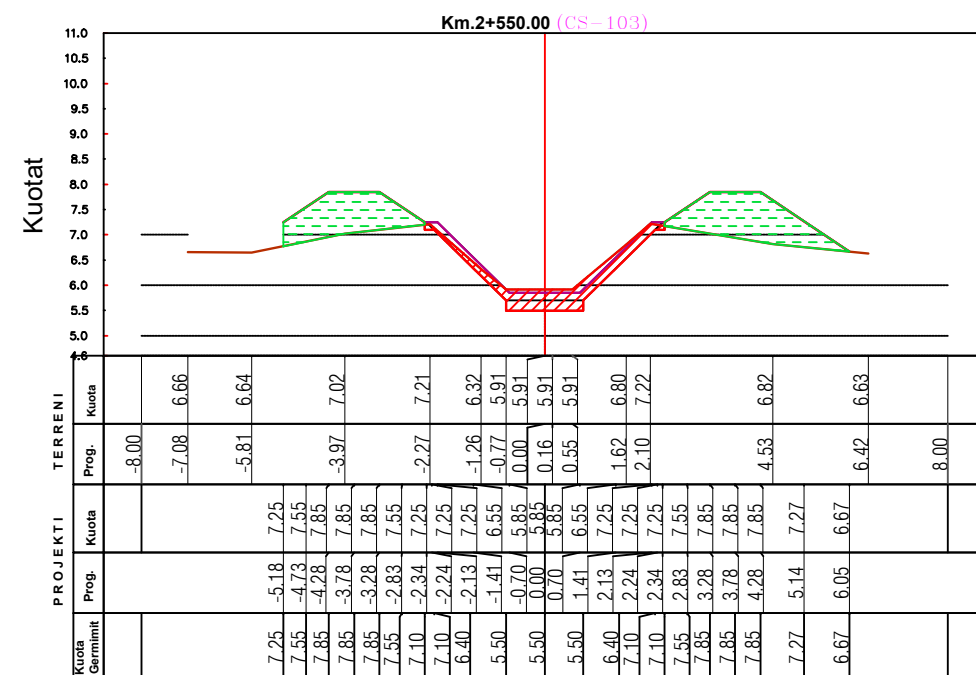

PROFILAT TERTHORE PROGRESIVE.

OBJEKTI :

"RIKONSTRUKSION I KANALIT UJITES DEGA
KRYESORE KOTERR - KAKARRIQ, BASHKIA LEZHË".

VENDODHJA: BASHKIA LEZHË.

BASHKIA LEZHË

GRUPI I PROJEKTIMIT

SIRE-ALB SH.P.K

NR.LICENSE: N.7185/3

ENGINEERING CONSULTING GROUP SH.P.K

NR.LICENSE: N.6986/2

SHENIME:

DATA: JANAR 2024

EMËRTESA E FLETËS:

PROFILAT TERTHORE PROGRESIVE.

SH: 1:500

FL.83

Architecture Engineering

e-mail: sire-alb@outlook.com
Tel: 0698165747
Adresa: Rr. "Gjergj Arjanit",
Lagjia "Pavarësia, Vlorë"