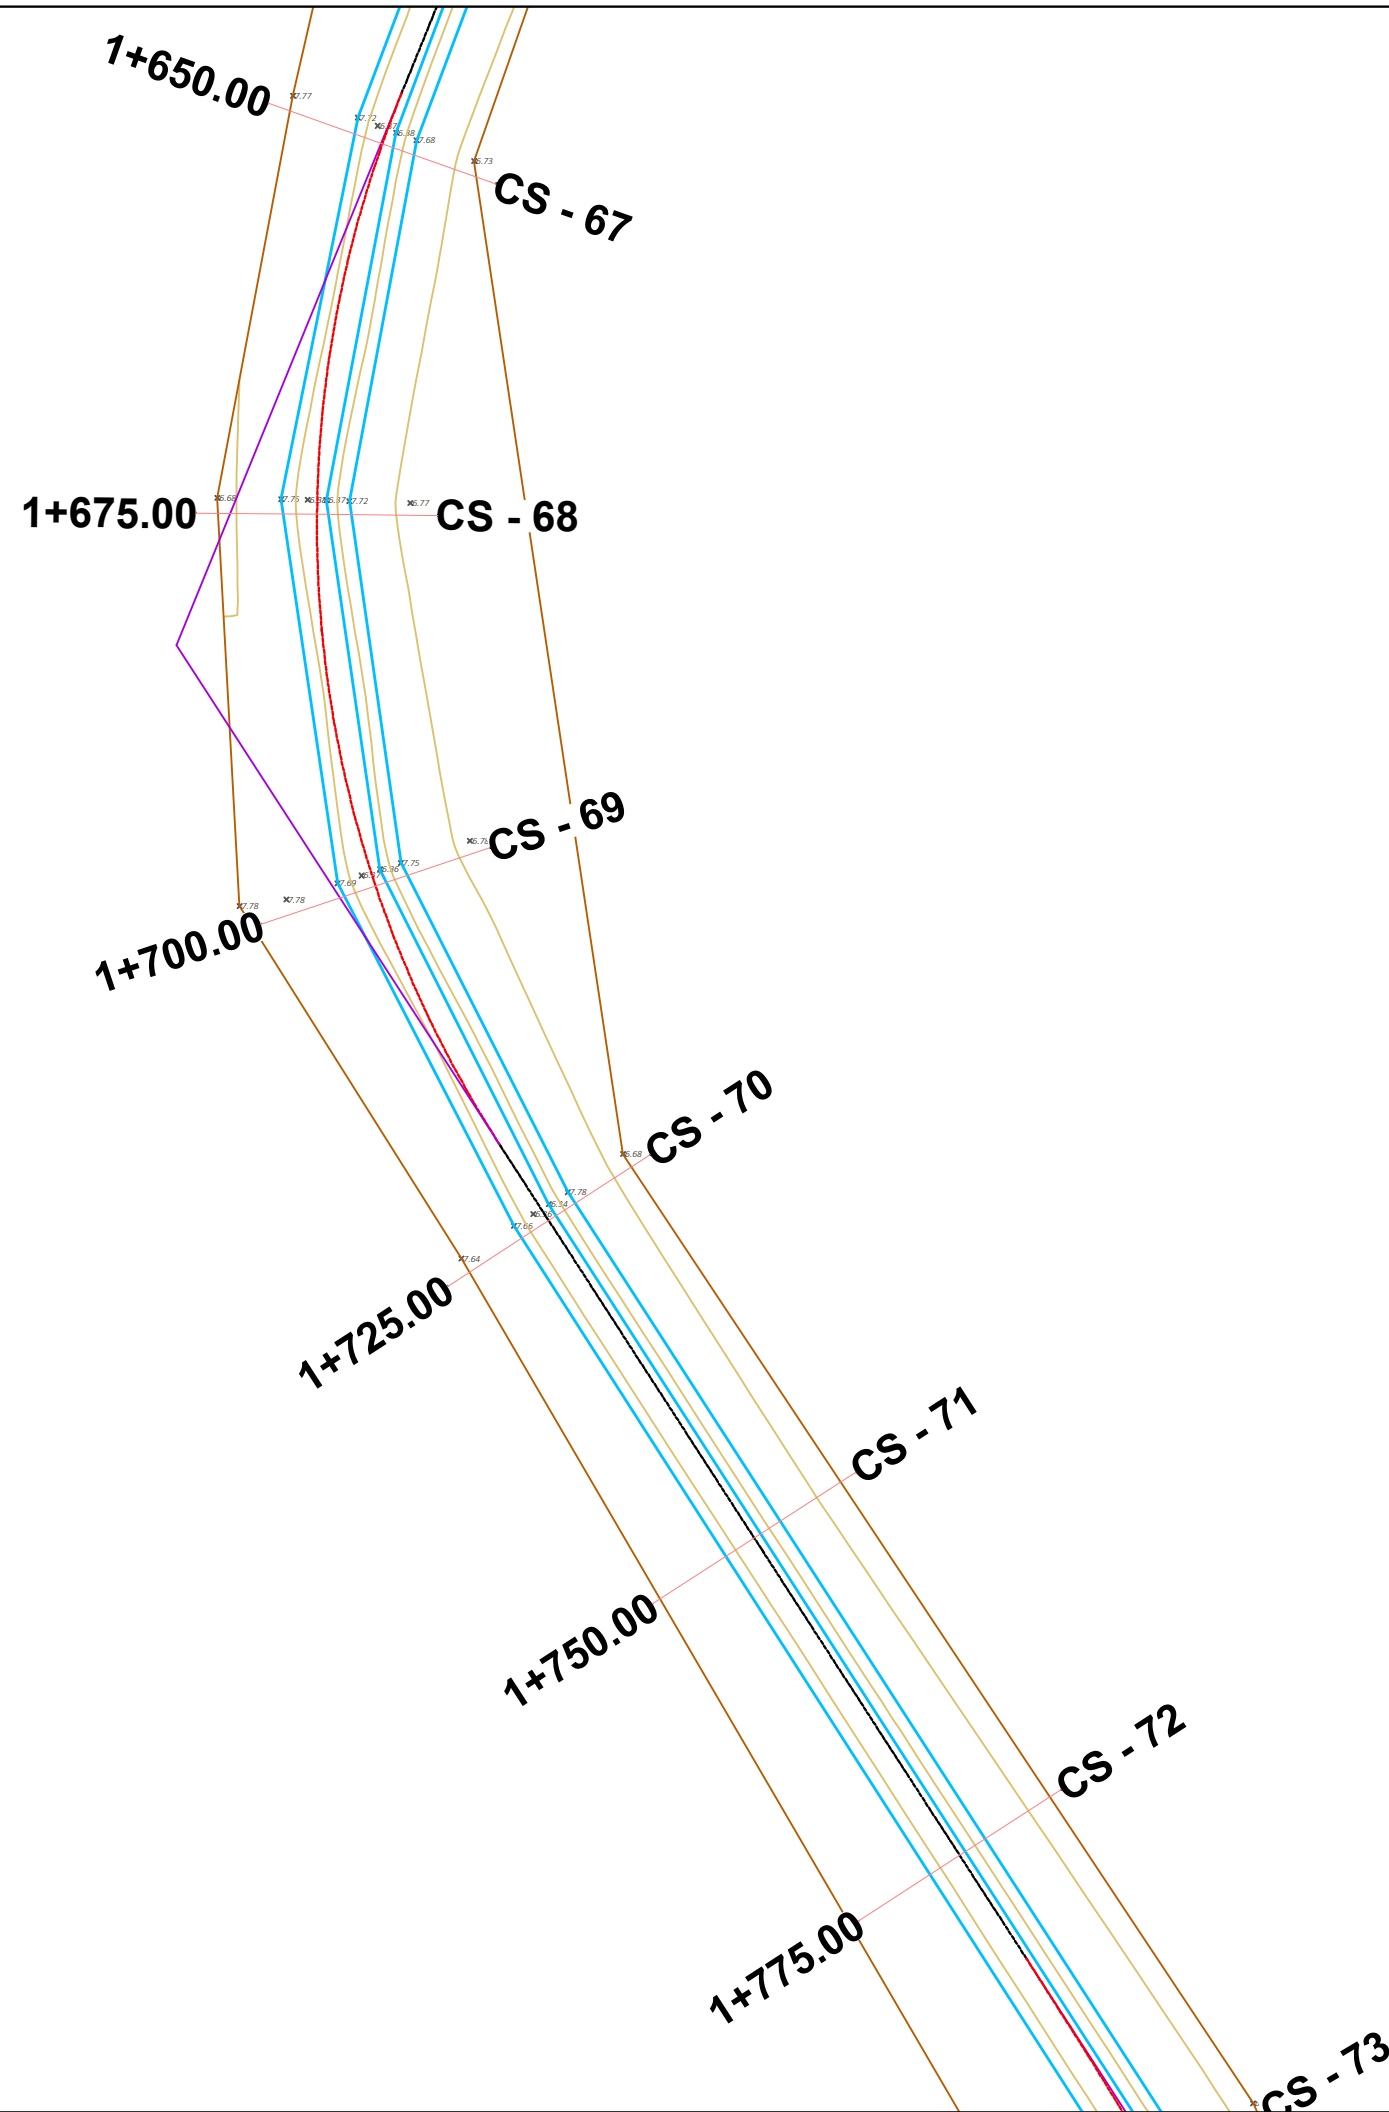

AZHORNIMI TOPOGRAFIK.

OBJEKTI :

"RIKONSTRUKSION I KANALIT UJITES DEGA
KRYESORE KOTERR - KAKARRIQ, BASHKIA LEZHË".

VENDODHJA: BASHKIA LEZHË.

BASHKIA LEZHË

GRUPI I PROJEKTIMIT

SIRE-ALB SH.P.K

NR.LICENSE: N. 7185/3

ENGINEERING CONSULTING GROUP SH.P.K

NR.LICENSE: N. 6986/2

SHENIME:

DATA: JANAR 2024

EMËRTESA E FLETËS:

AZHORNIMI TOPOGRAFIK.

SH: 1:500

FL.31

Architecture Engineering

e-mail: sire-alb@outlook.com

Tel: 0698165747

Adresa: Rr. "Gjergj Arjanit",
Llogja "Pavarësia, Vlorë"