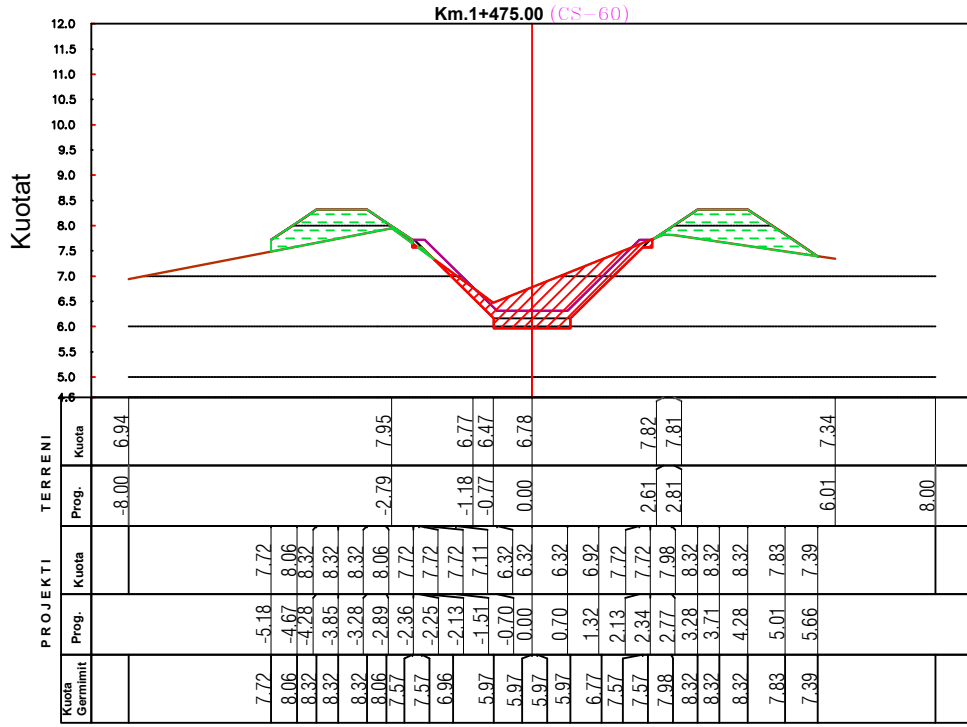

PROFILAT TERTHORE PROGRESIVE.

OBJEKTI :

"RIKONSTRUKSION I KANALIT UJITES DEGA KRYESORE KOTERR - KAKARRIQ, BASHKIA LEZHË".

VENDODHJA: BASHKIA LEZHË.

BASHKIA LEZHË

GRUPI I PROJEKTIMIT

SIRE-ALB SH.P.K

NR.LICENSE: N.7185/3

ENGINEERING CONSULTING GROUP SH.P.K

NR.LICENSE: N.6986/2

SHENIME:

DATA: JANAR 2024

EMËRTESA E FLETËS:

PROFILAT TERTHORE PROGRESIVE.

SH: 1:500

FL.72