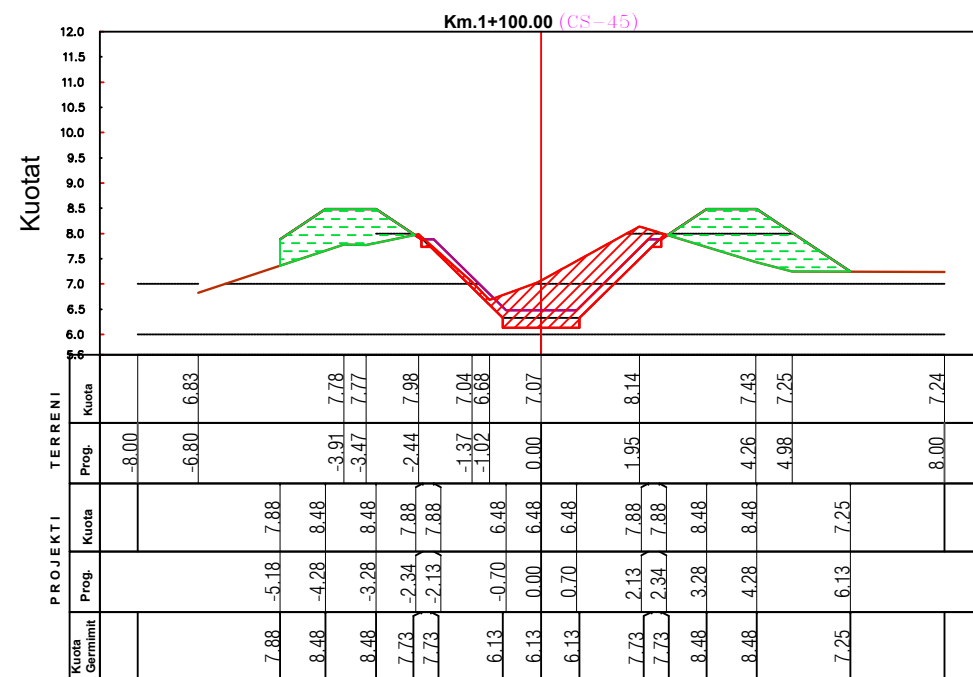

PROFILAT TERTHORE PROGRESIVE.

OBJEKTI :

"RIKONSTRUKSION I KANALIT UJITES DEGA KRYESORE KOTERR - KAKARRIQ, BASHKIA LEZHË".

VENDODHJA: BASHKIA LEZHË.

BASHKIA LEZHË

GRUPI I PROJEKTIMIT

SIRE-ALB SH.P.K

NR.LICENSE: N.7185/3

ENGINEERING CONSULTING GROUP SH.P.K

NR.LICENSE: N.6986/2

SHENIME:

DATA: JANAR 2024

EMËRTESA E FLETËS:

PROFILAT TERTHORE PROGRESIVE.

SH: 1:500

FL.69

Architecture Engineering

e-mail: sire-alb@outlook.com

Tel: 0698165747

Adresa: Rr. "Gjergj Arjanit",

Lagja "Pavarësia, Vlorë"