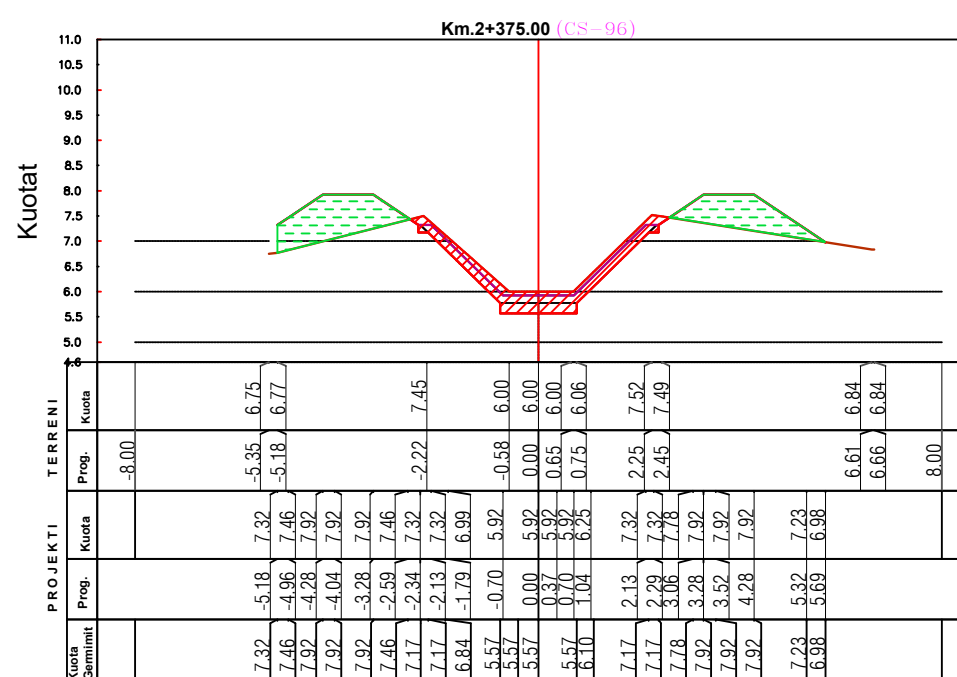

PROFILAT TERTHORE PROGRESIVE.

OBJEKTI :

"RIKONSTRUKSION I KANALIT UJITES DEGA
KRYESORE KOTERR - KAKARRIQ, BASHKIA LEZHË".

VENDODHJA: BASHKIA LEZHË.

BASHKIA LEZHË

GRUPI I PROJEKTIMIT

SIRE-ALB SH.P.K

NR.LICENSE: N.7185/3

ENGINEERING CONSULTING GROUP SH.P.K

NR.LICENSE: N.6986/2

SHENIME:

DATA: JANAR 2024

EMËRTESA E FLETËS:

PROFILAT TERTHORE PROGRESIVE.

SH: 1:500

FL.81

Architecture Engineering

e-mail: sire-alb@outlook.com
Tel: 0698165747
Adresa: Rr. "Gjergj Arjanit",
Llogia "Pavarësia, Vlorë"