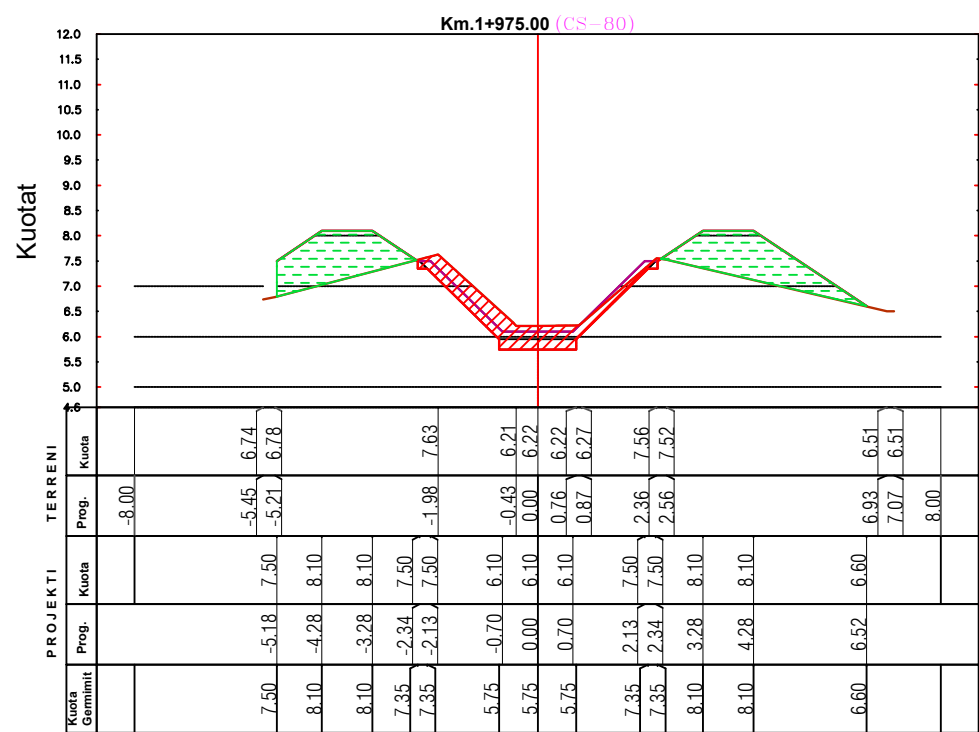

PROFILAT TERTHORE PROGRESIVE.

OBJEKTI :

"RIKONSTRUKSION I KANALIT UJITES DEGA
KRYESORE KOTERR - KAKARRIQ, BASHKIA LEZHË".

VENDODHJA: BASHKIA LEZHË.

BASHKIA LEZHË

GRUPI I PROJEKTIMIT

SIRE-ALB SH.P.K

NR.LICENSE: N.7185/3

ENGINEERING CONSULTING GROUP SH.P.K

NR.LICENSE: N.6986/2

SHENIME:

DATA: JANAR 2024

EMËRTESA E FLETËS:

PROFILAT TERTHORE PROGRESIVE.

SH: 1:500

FL.77

Architecture Engineering

e-mail: sire-alb@outlook.com

Tel: 0698165747

Adresa: Rr. "Gjergj Arjanit",

Lagjia "Pavarësia, Vlorë"