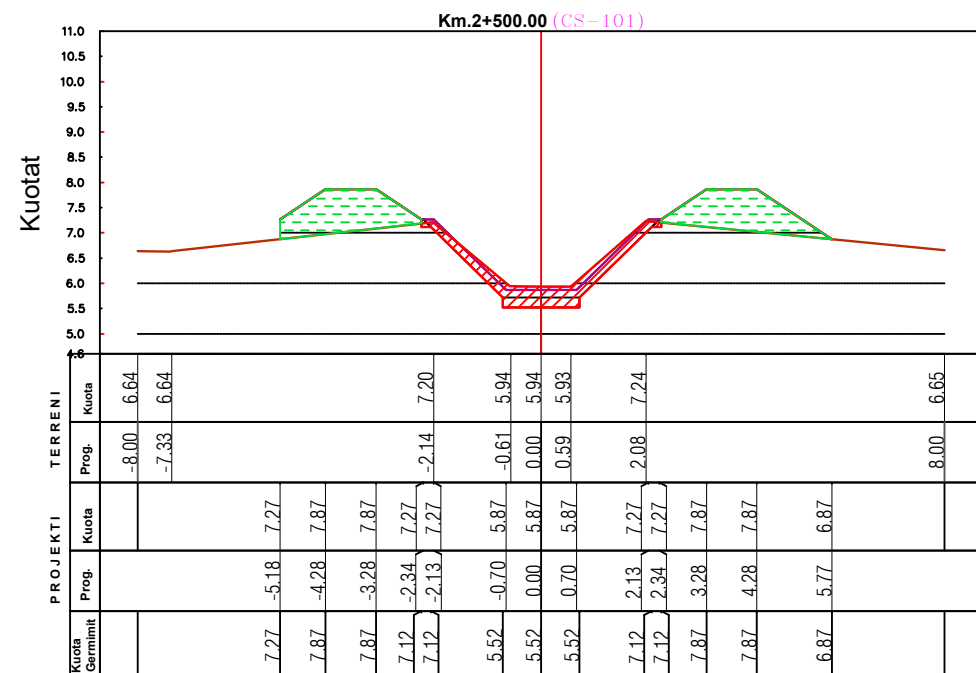

PROFILAT TERTHORE PROGRESIVE.

OBJEKTI :

"RIKONSTRUKSION I KANALIT UJITES DEGA
KRYESORE KOTERR - KAKARRIQ, BASHKIA LEZHË".

VENDODHJA: BASHKIA LEZHË.

BASHKIA LEZHË

GRUPI I PROJEKTIMIT

SIRE-ALB SH.P.K

NR.LICENSE: N.7185/3

ENGINEERING CONSULTING GROUP SH.P.K

NR.LICENSE: N.6986/2

SHENIME:

DATA: JANAR 2024

EMËRTESA E FLETËS:

PROFILAT TERTHORE PROGRESIVE.

SH: 1:500

FL.83

Architecture Engineering

e-mail: sire-alb@outlook.com
Tel: 0698165747
Adresa: Rr. "Gjergj Arjanit",
Lagjia "Pavarësia, Vlorë"