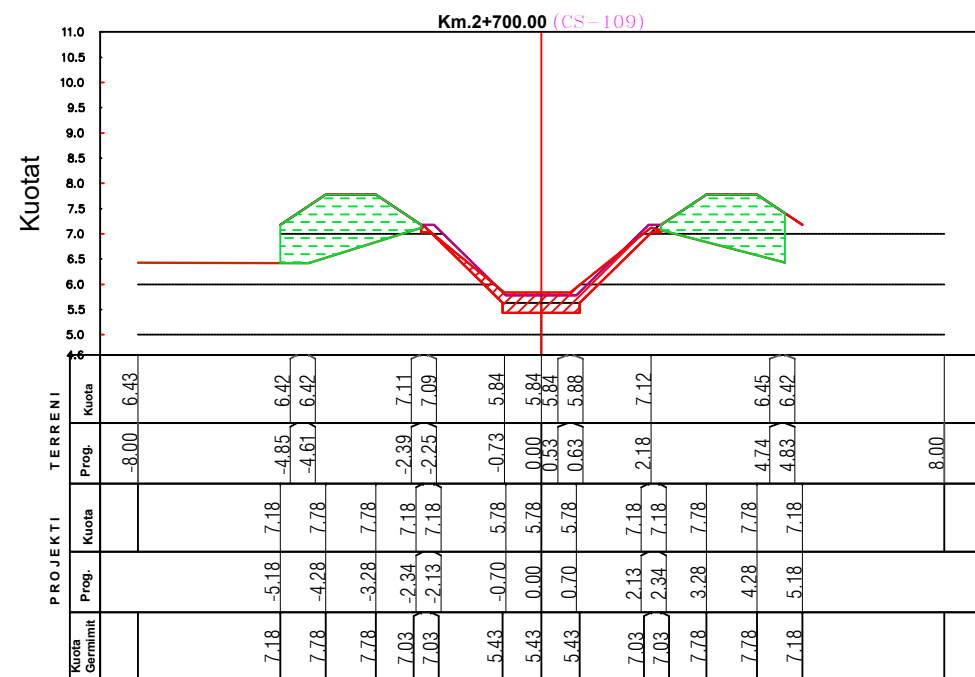

PROFILAT TERTHORE PROGRESIVE.

OBJEKTI :

"RIKONSTRUKSION I KANALIT UJITES DEGA
KRYESORE KOTERR - KAKARRIQ, BASHKIA LEZHË".

VENDODHJA: BASHKIA LEZHË.

BASHKIA LEZHË

GRUPI I PROJEKTIMIT

SIRE-ALB SH.P.K

NR.LICENSE: N.7185/3

ENGINEERING CONSULTING GROUP SH.P.K

NR.LICENSE: N.6986/2

SHENIME:

DATA: JANAR 2024

EMËRTESA E FLETËS:

PROFILAT TERTHORE PROGRESIVE.

SH: 1:500

FL.85

SIRE

Architecture Engineering

e-mail: sire-alb@outlook.com

Tel: 0698165747

Adresa: Rr. "Gjergj Arjanit",

Lagjia "Pavarësia, Vlorë"