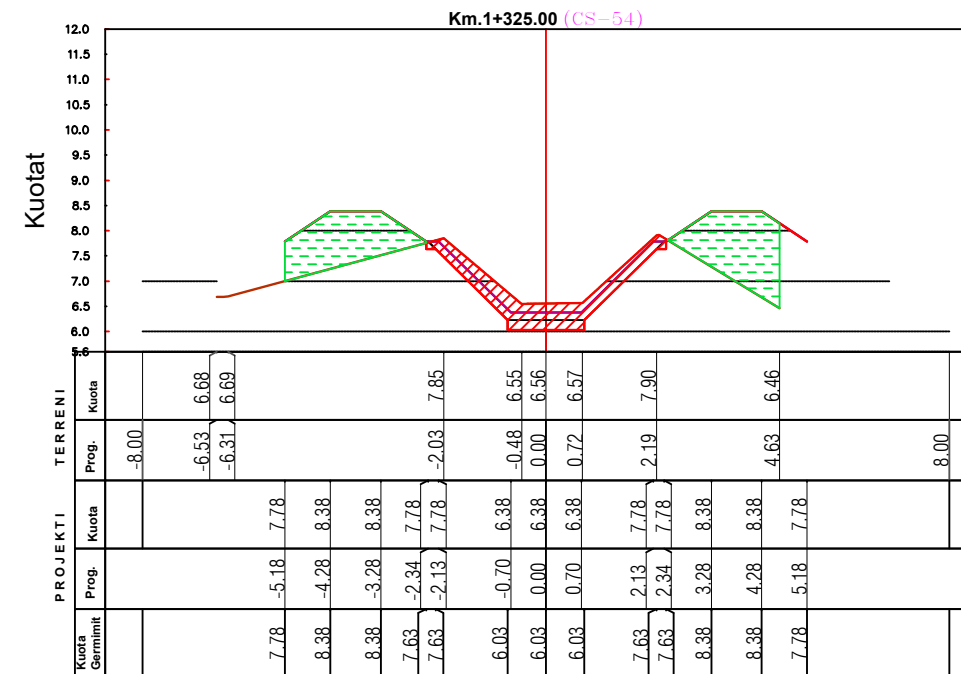

PROFILAT TERTHORE PROGRESIVE.

OBJEKTI :

"RIKONSTRUKSION I KANALIT UJITES DEGA
KRYESORE KOTERR - KAKARRIQ, BASHKIA LEZHË".

VENDODHJA: BASHKIA LEZHË.

BASHKIA LEZHË

GRUPI I PROJEKTIMIT

SIRE-ALB SH.P.K

NR.LICENSE: N.7185/3

ENGINEERING CONSULTING GROUP SH.P.K

NR.LICENSE: N.6986/2

SHENIME:

DATA: JANAR 2024

EMËRTESA E FLETËS:

PROFILAT TERTHORE PROGRESIVE.

SH: 1:500

FL.71

Architecture Engineering

e-mail: sire-alb@outlook.com
Tel: 0698165747
Adresa: Rr. "Gjergj Arjanit",
Lagja "Pavarësia, Vlorë"