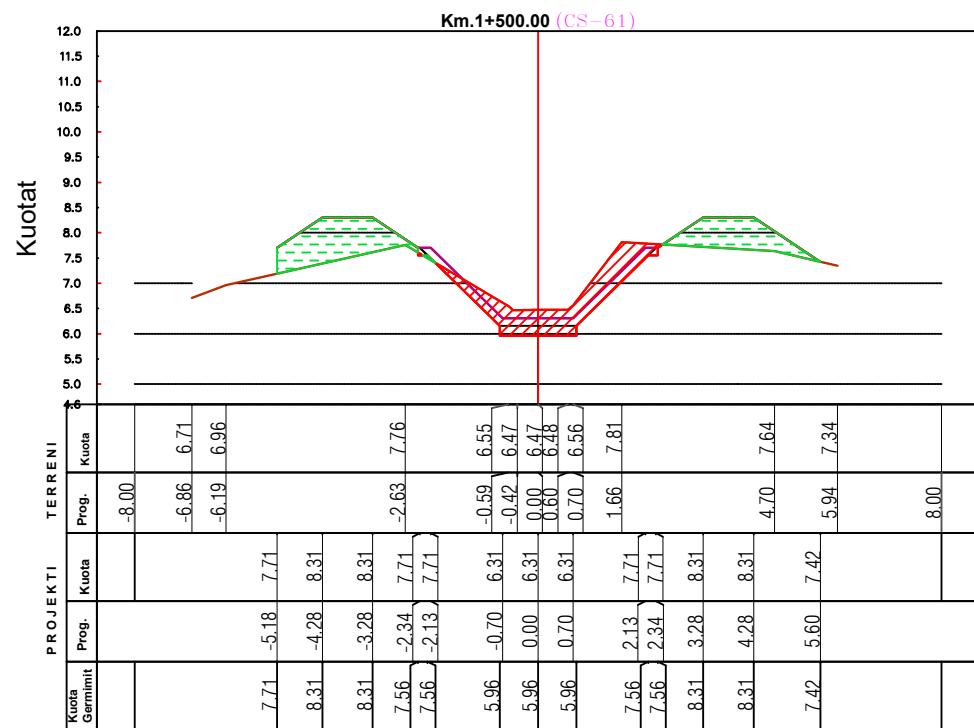

PROFILAT TERTHORE PROGRESIVE.

OBJEKTI :

"RIKONSTRUKSION I KANALIT UJITES DEGA
KRYESORE KOTERR - KAKARRIQ, BASHKIA LEZHË".

VENDODHJA: BASHKIA LEZHË.

BASHKIA LEZHË

GRUPI I PROJEKTIMIT

SIRE-ALB SH.P.K

NR.LICENSE: N.7185/3

ENGINEERING CONSULTING GROUP SH.P.K

NR.LICENSE: N.6986/2

SHENIME:

DATA: JANAR 2024

EMËRTESA E FLETËS:

PROFILAT TERTHORE PROGRESIVE.

SH: 1:500

FL.73

Architecture Engineering

e-mail: sire-alb@outlook.com
Tel: 0698165747
Adresa: Rr. "Gjergj Arjanit",
Lagjia "Pavarësia, Vlorë"