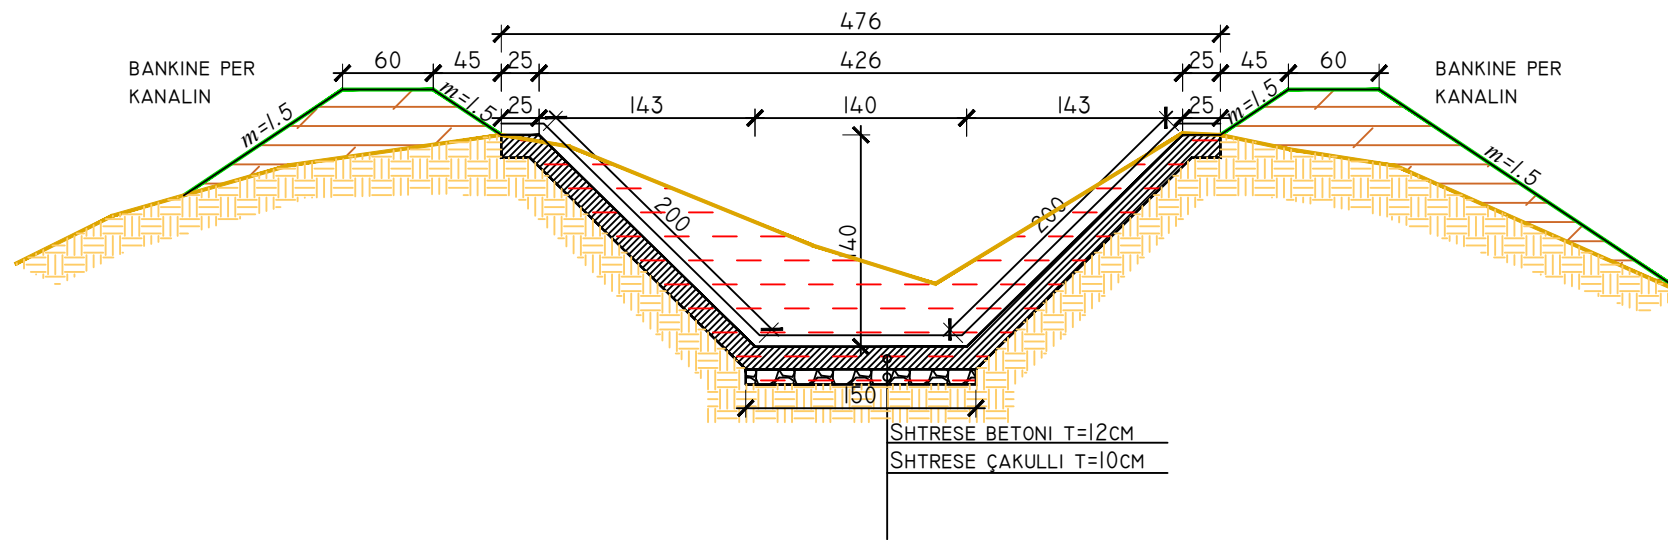

PROFILAT TIP.

PROFILI TIP 1