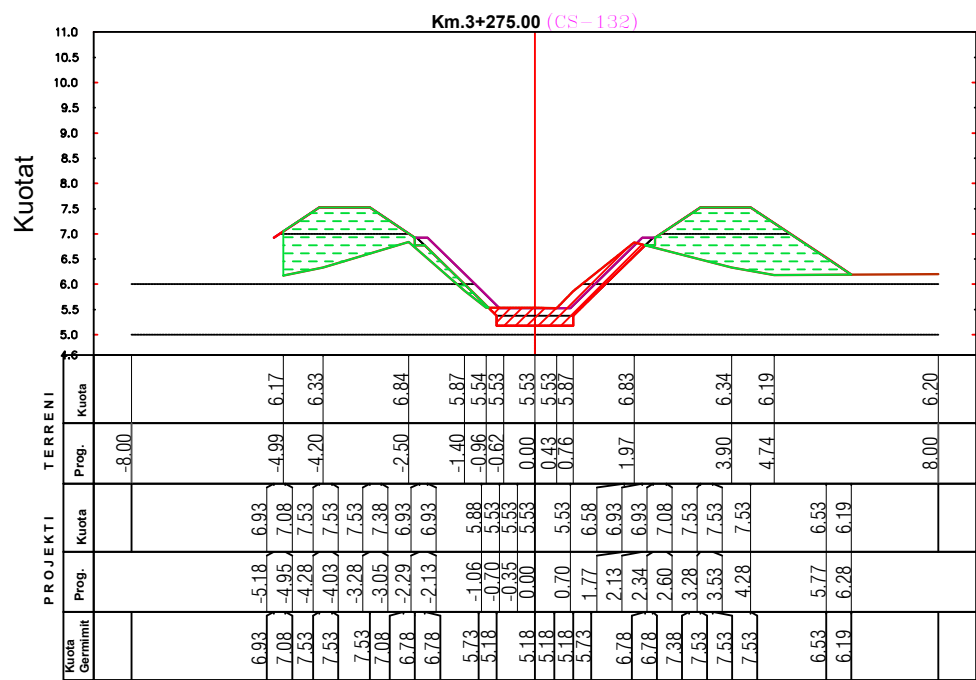

PROFILAT TERTHORE PROGRESIVE.

OBJEKTI :

"RIKONSTRUKSION I KANALIT UJITES DEGA KRYESORE KOTERR - KAKARRIQ, BASHKIA LEZHË".

VENDODHJA: BASHKIA LEZHË.

BASHKIA LEZHË

GRUPI I PROJEKTIMIT

SIRE-ALB SH.P.K

NR.LICENSE: N.7185/3

ENGINEERING CONSULTING GROUP SH.P.K

NR.LICENSE: N.6986/2

SHENIME:

DATA: JANAR 2024

EMËRTESA E FLETËS:

PROFILAT TERTHORE PROGRESIVE.

SH: 1:500

FL.90

Architecture Engineering

e-mail: sire-alb@outlook.com

Tel: 0698165747

Adresa: Rr. "Gjergj Arjanit",

Lagjia "Pavarësia, Vlorë"