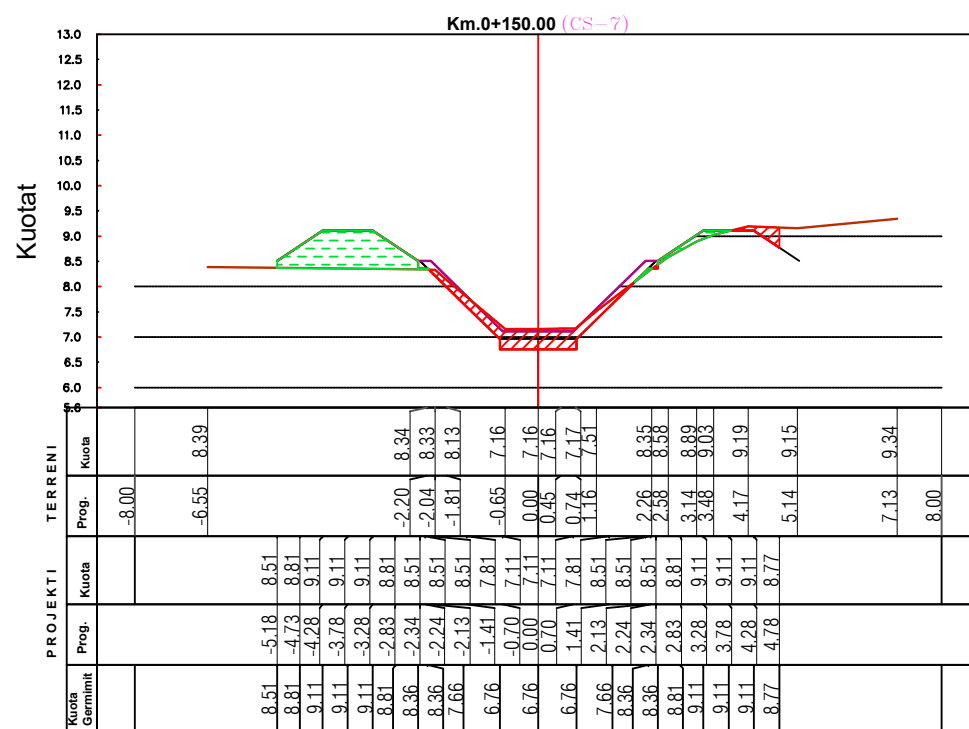

PROFILAT TERTHORE PROGRESIVE.

OBJEKTI :

"RIKONSTRUKSION I KANALIT UJITES DEGA
KRYESORE KOTERR - KAKARRIQ, BASHKIA LEZHË".

VENDODHJA: BASHKIA LEZHË.

BASHKIA LEZHË

GRUPI I PROJEKTIMIT

SIRE-ALB SH.P.K

NR.LICENSE: N.7185/3

ENGINEERING CONSULTING GROUP SH.P.K

NR.LICENSE: N.6986/2

SHENIME:

DATA: JANAR 2024

EMËRTESA E FLETËS:

PROFILAT TERTHORE PROGRESIVE.

SH: 1:1000

FL.59

Architecture Engineering

e-mail: sire-alb@outlook.com
Tel: 0698165747
Adresa: Rr. "Gjergj Arjanit",
Lagja "Pavarësia, Vlorë"