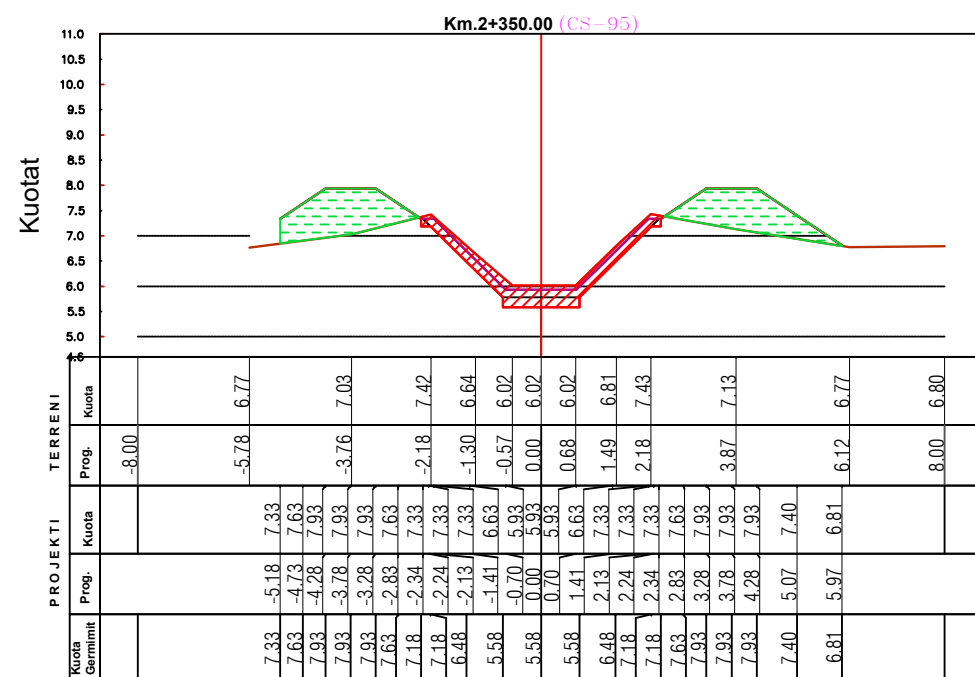

PROFILAT TERTHORE PROGRESIVE.

OBJEKTI :

"RIKONSTRUKSION I KANALIT UJITES DEGA
KRYESORE KOTERR - KAKARRIQ, BASHKIA LEZHË".

VENDODHJA: BASHKIA LEZHË.

BASHKIA LEZHË

GRUPI I PROJEKTIMIT

SIRE-ALB SH.P.K

NR.LICENSE: N.7185/3

ENGINEERING CONSULTING GROUP SH.P.K

NR.LICENSE: N.6986/2

SHENIME:

DATA: JANAR 2024

EMËRTESA E FLETËS:

PROFILAT TERTHORE PROGRESIVE.

SH: 1:500

FL.81

Architecture Engineering

e-mail: sire-alb@outlook.com
Tel: 0698165747
Adresa: Rr. "Gjergj Arjanit",
Llogia "Pavarësia, Vlorë"