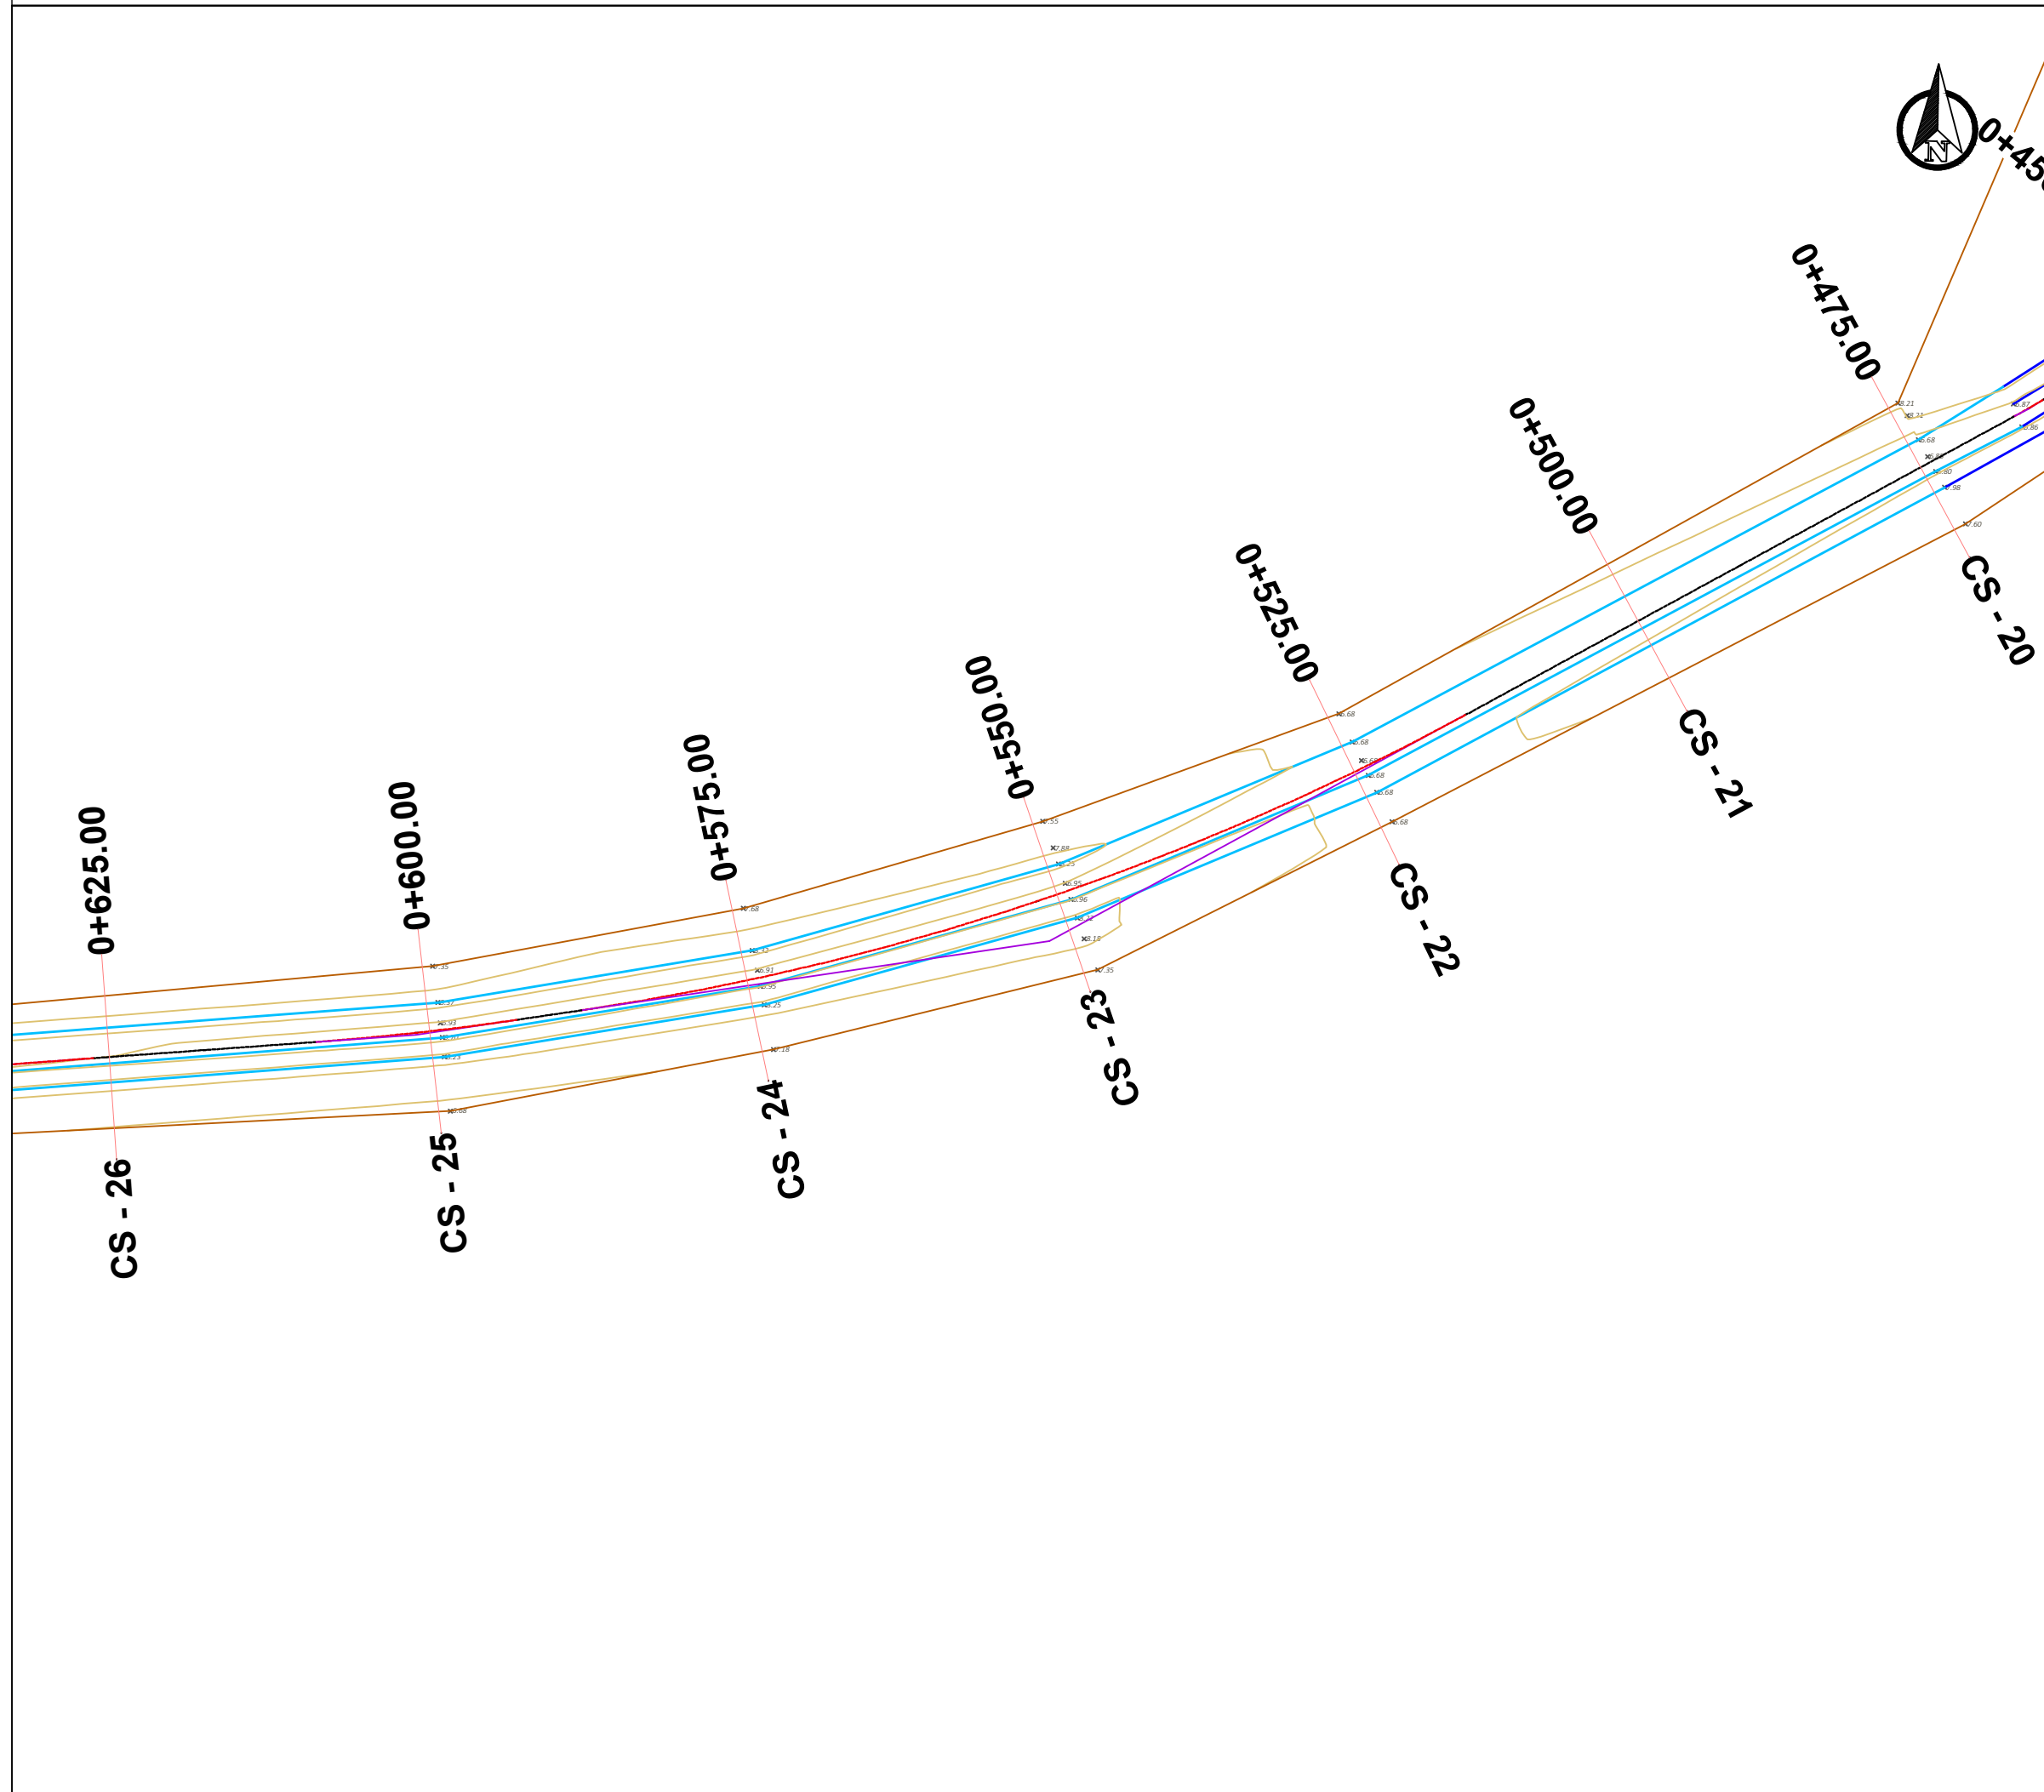

AZHORNIMI TOPOGRAFIK.

OBJEKTI :
"RIKONSTRUKSION I KANALIT UJITES DEGA
KRYESORE KOTERR - KAKARRIQ, BASHKIA LEZHË".

VENDODHJA: BASHKIA LEZHË.

BASHKIA LEZHË

GRUPI I PROJEKTIMIT
SIRE-ALB SH.P.K
NR.LICENSE: N.7185/3
ENGINEERING CONSULTING GROUP SH.P.K
NR.LICENSE: N.6986/2

SHENIME:

DATA: JANAR 2024

EMËRTESA E FLETËS:
AZHORNIMI TOPOGRAFIK.

SH: 1:500

FL.23

SIRE A.B
Architecture Engineering
e-mail: sire-alb@outlook.com
Tel: 0698165747
Adresa: Rr. "Gjergj Arjanit",
Llogja "Pavarësia, Vlorë"