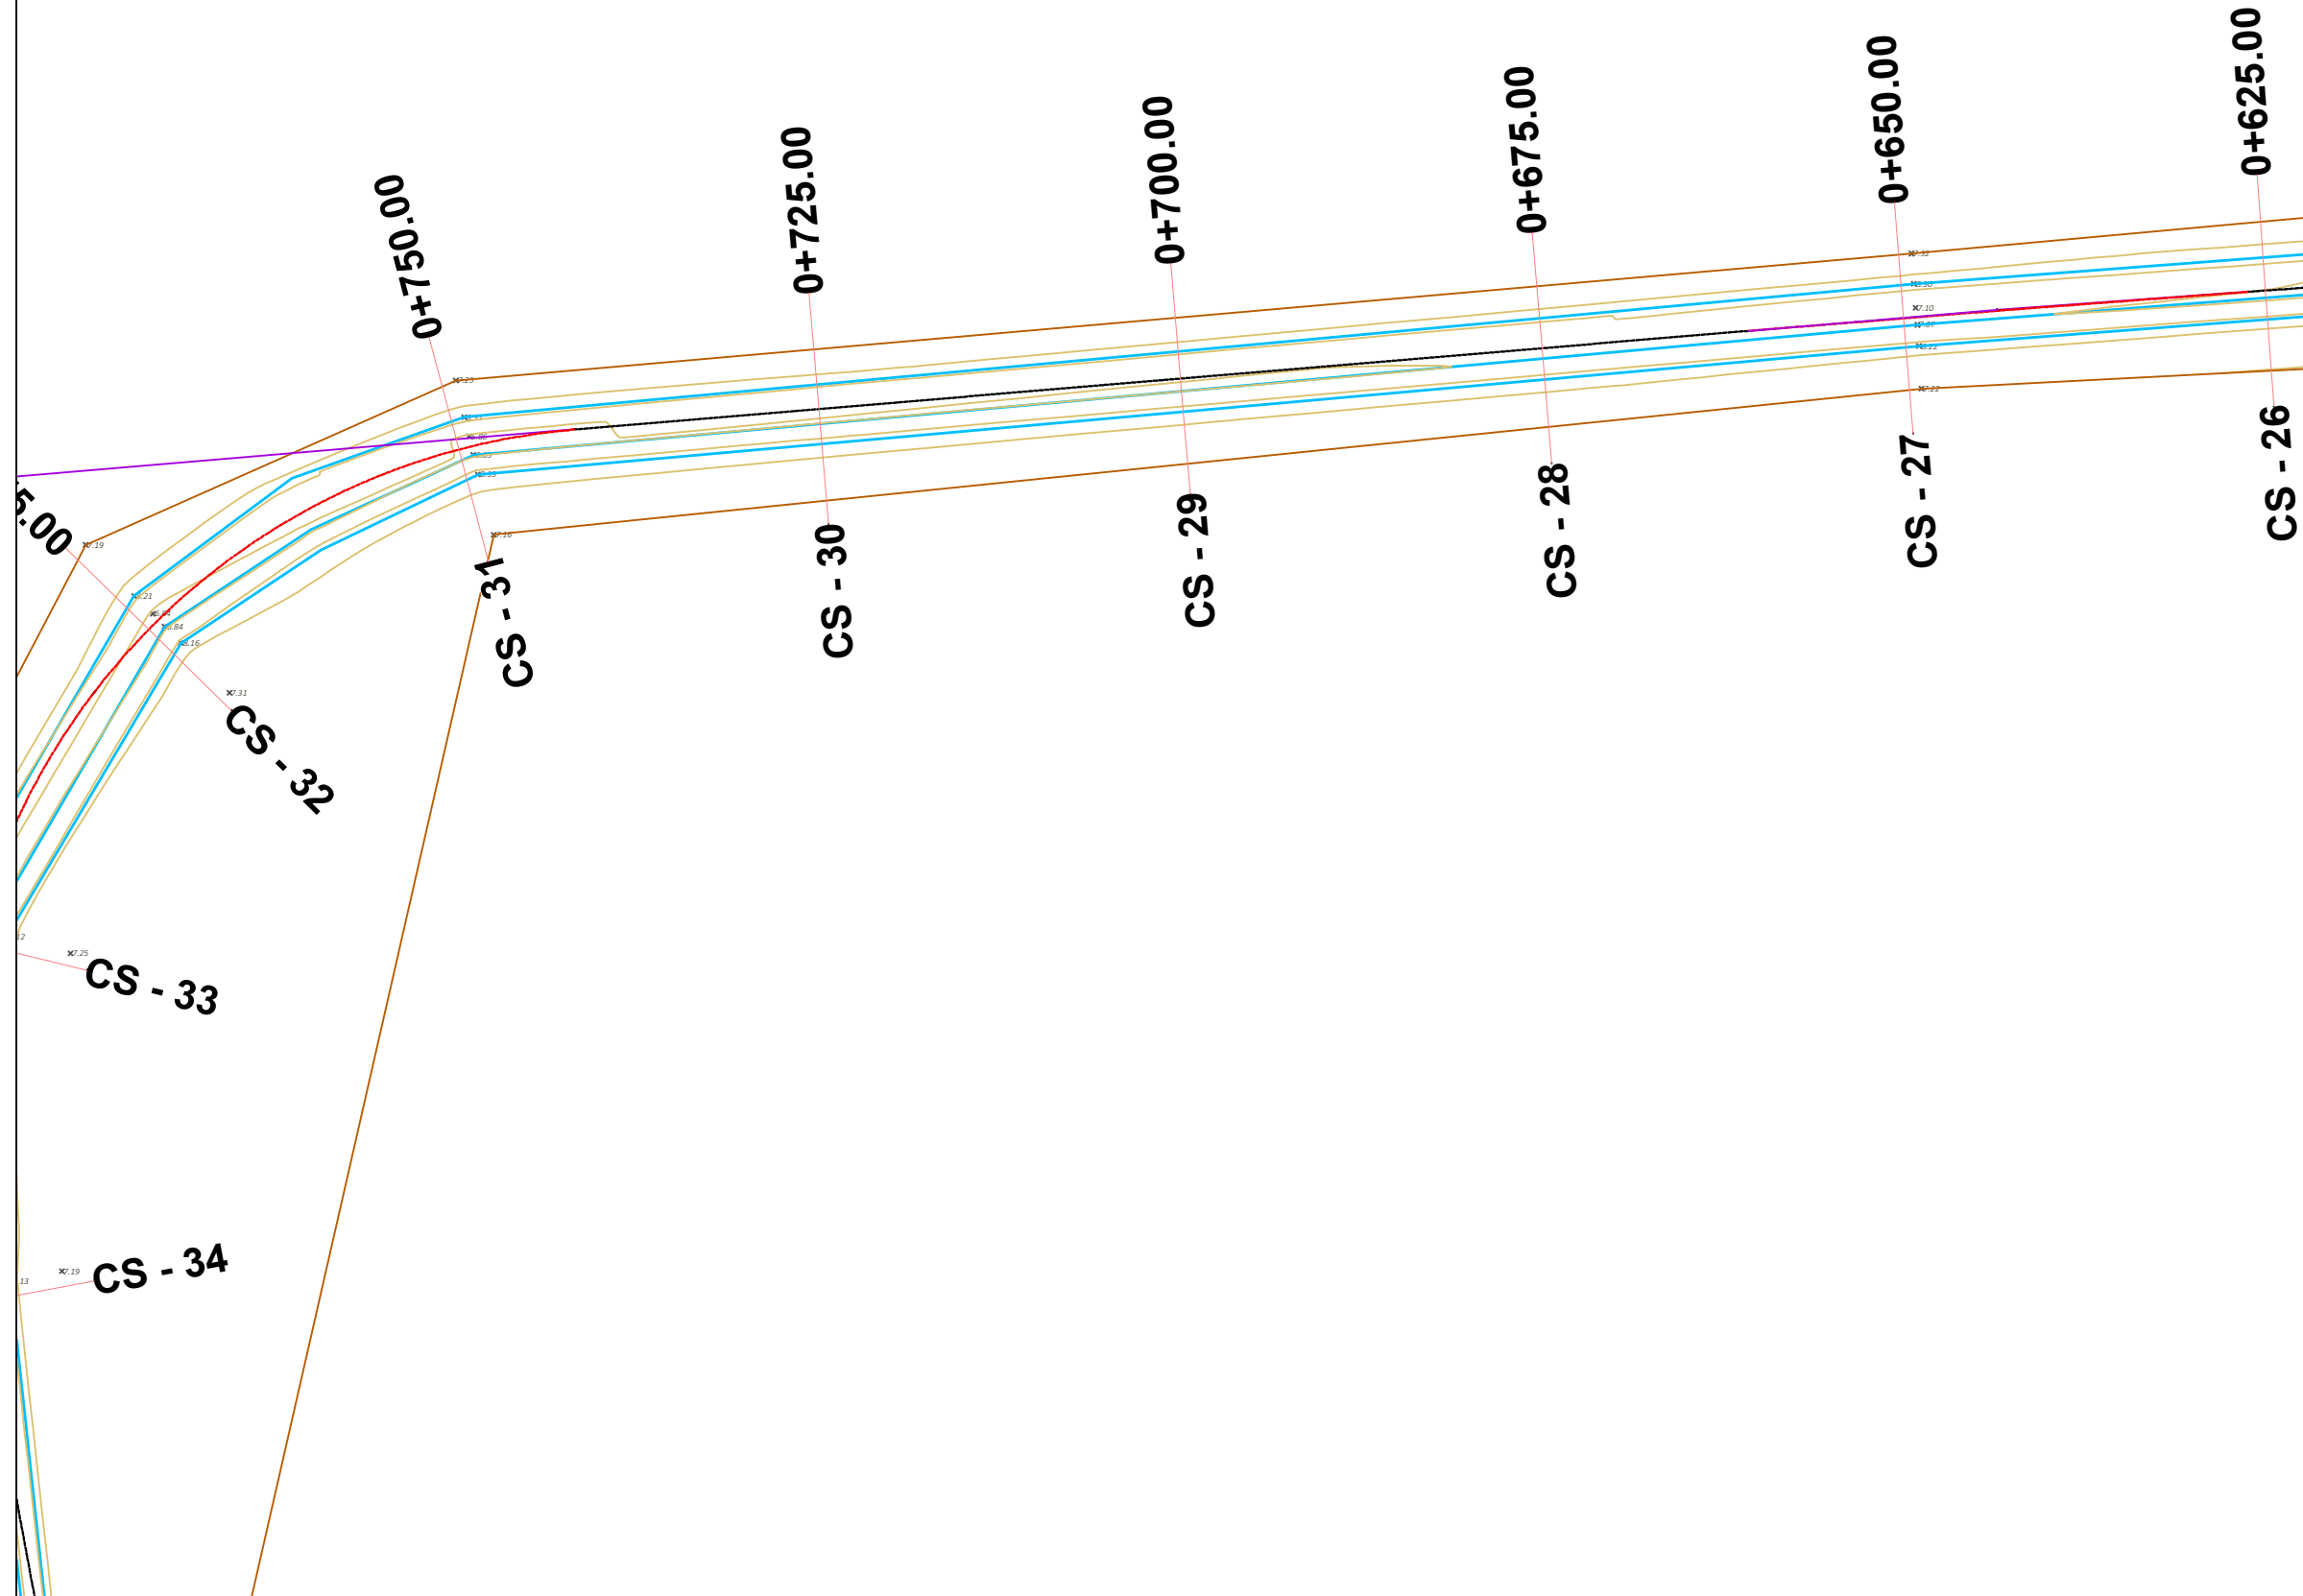

AZHORNIMI TOPOGRAFIK.

OBJEKTI :
"RIKONSTRUKSION I KANALIT UJITES DEGA
KRYESORE KOTERR - KAKARRIQ, BASHKIA LEZHË".

VENDODHJA: BASHKIA LEZHË.

BASHKIA LEZHË

GRUPI I PROJEKTIMIT
SIRE-ALB SH.P.K
NR. LICENSE: N. 7185/3
ENGINEERING CONSULTING GROUP SH.P.K
NR. LICENSE: N. 6986/2

SHENIME:

DATA: JANAR 2024
EMËRTESA E FLETËS:
AZHORNIMI TOPOGRAFIK.

SH: 1:500	FL. 24

SIRE ALB
Architecture Engineering
e-mail: sire-alb@outlook.com
Tel: 0698165747
Adresa: Rr. "Gjergj Arjanit",
Lagja "Pavarësia, Vlorë"