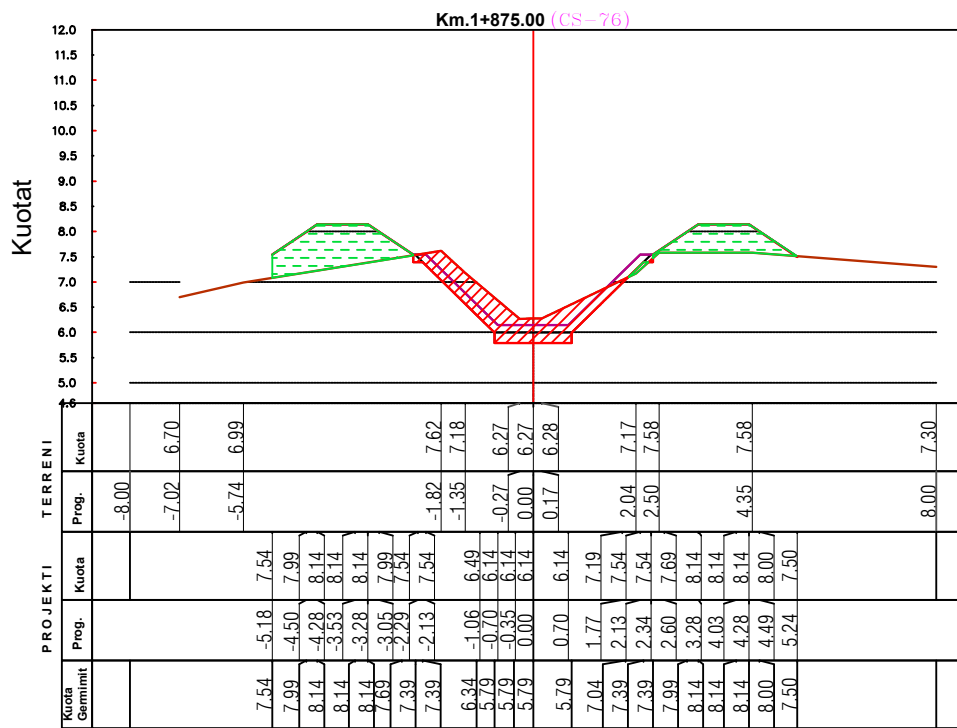

PROFILAT TERTHORE PROGRESIVE.

OBJEKTI :

"RIKONSTRUKSION I KANALIT UJITES DEGA
KRYESORE KOTERR - KAKARRIQ, BASHKIA LEZHË".

VENDODHJA: BASHKIA LEZHË.

BASHKIA LEZHË

GRUPI I PROJEKTIMIT

SIRE-ALB SH.P.K

NR.LICENSE: N.7185/3

ENGINEERING CONSULTING GROUP SH.P.K

NR.LICENSE: N.6986/2

SHENIME:

DATA: JANAR 2024

EMËRTESA E FLETËS:

PROFILAT TERTHORE PROGRESIVE.

SH: 1:500

FL.76

Architecture Engineering

e-mail: sire-alb@outlook.com
Tel: 0698165747
Adresa: Rr. "Gjergj Arjanit",
Lagja "Pavarësia, Vlorë"