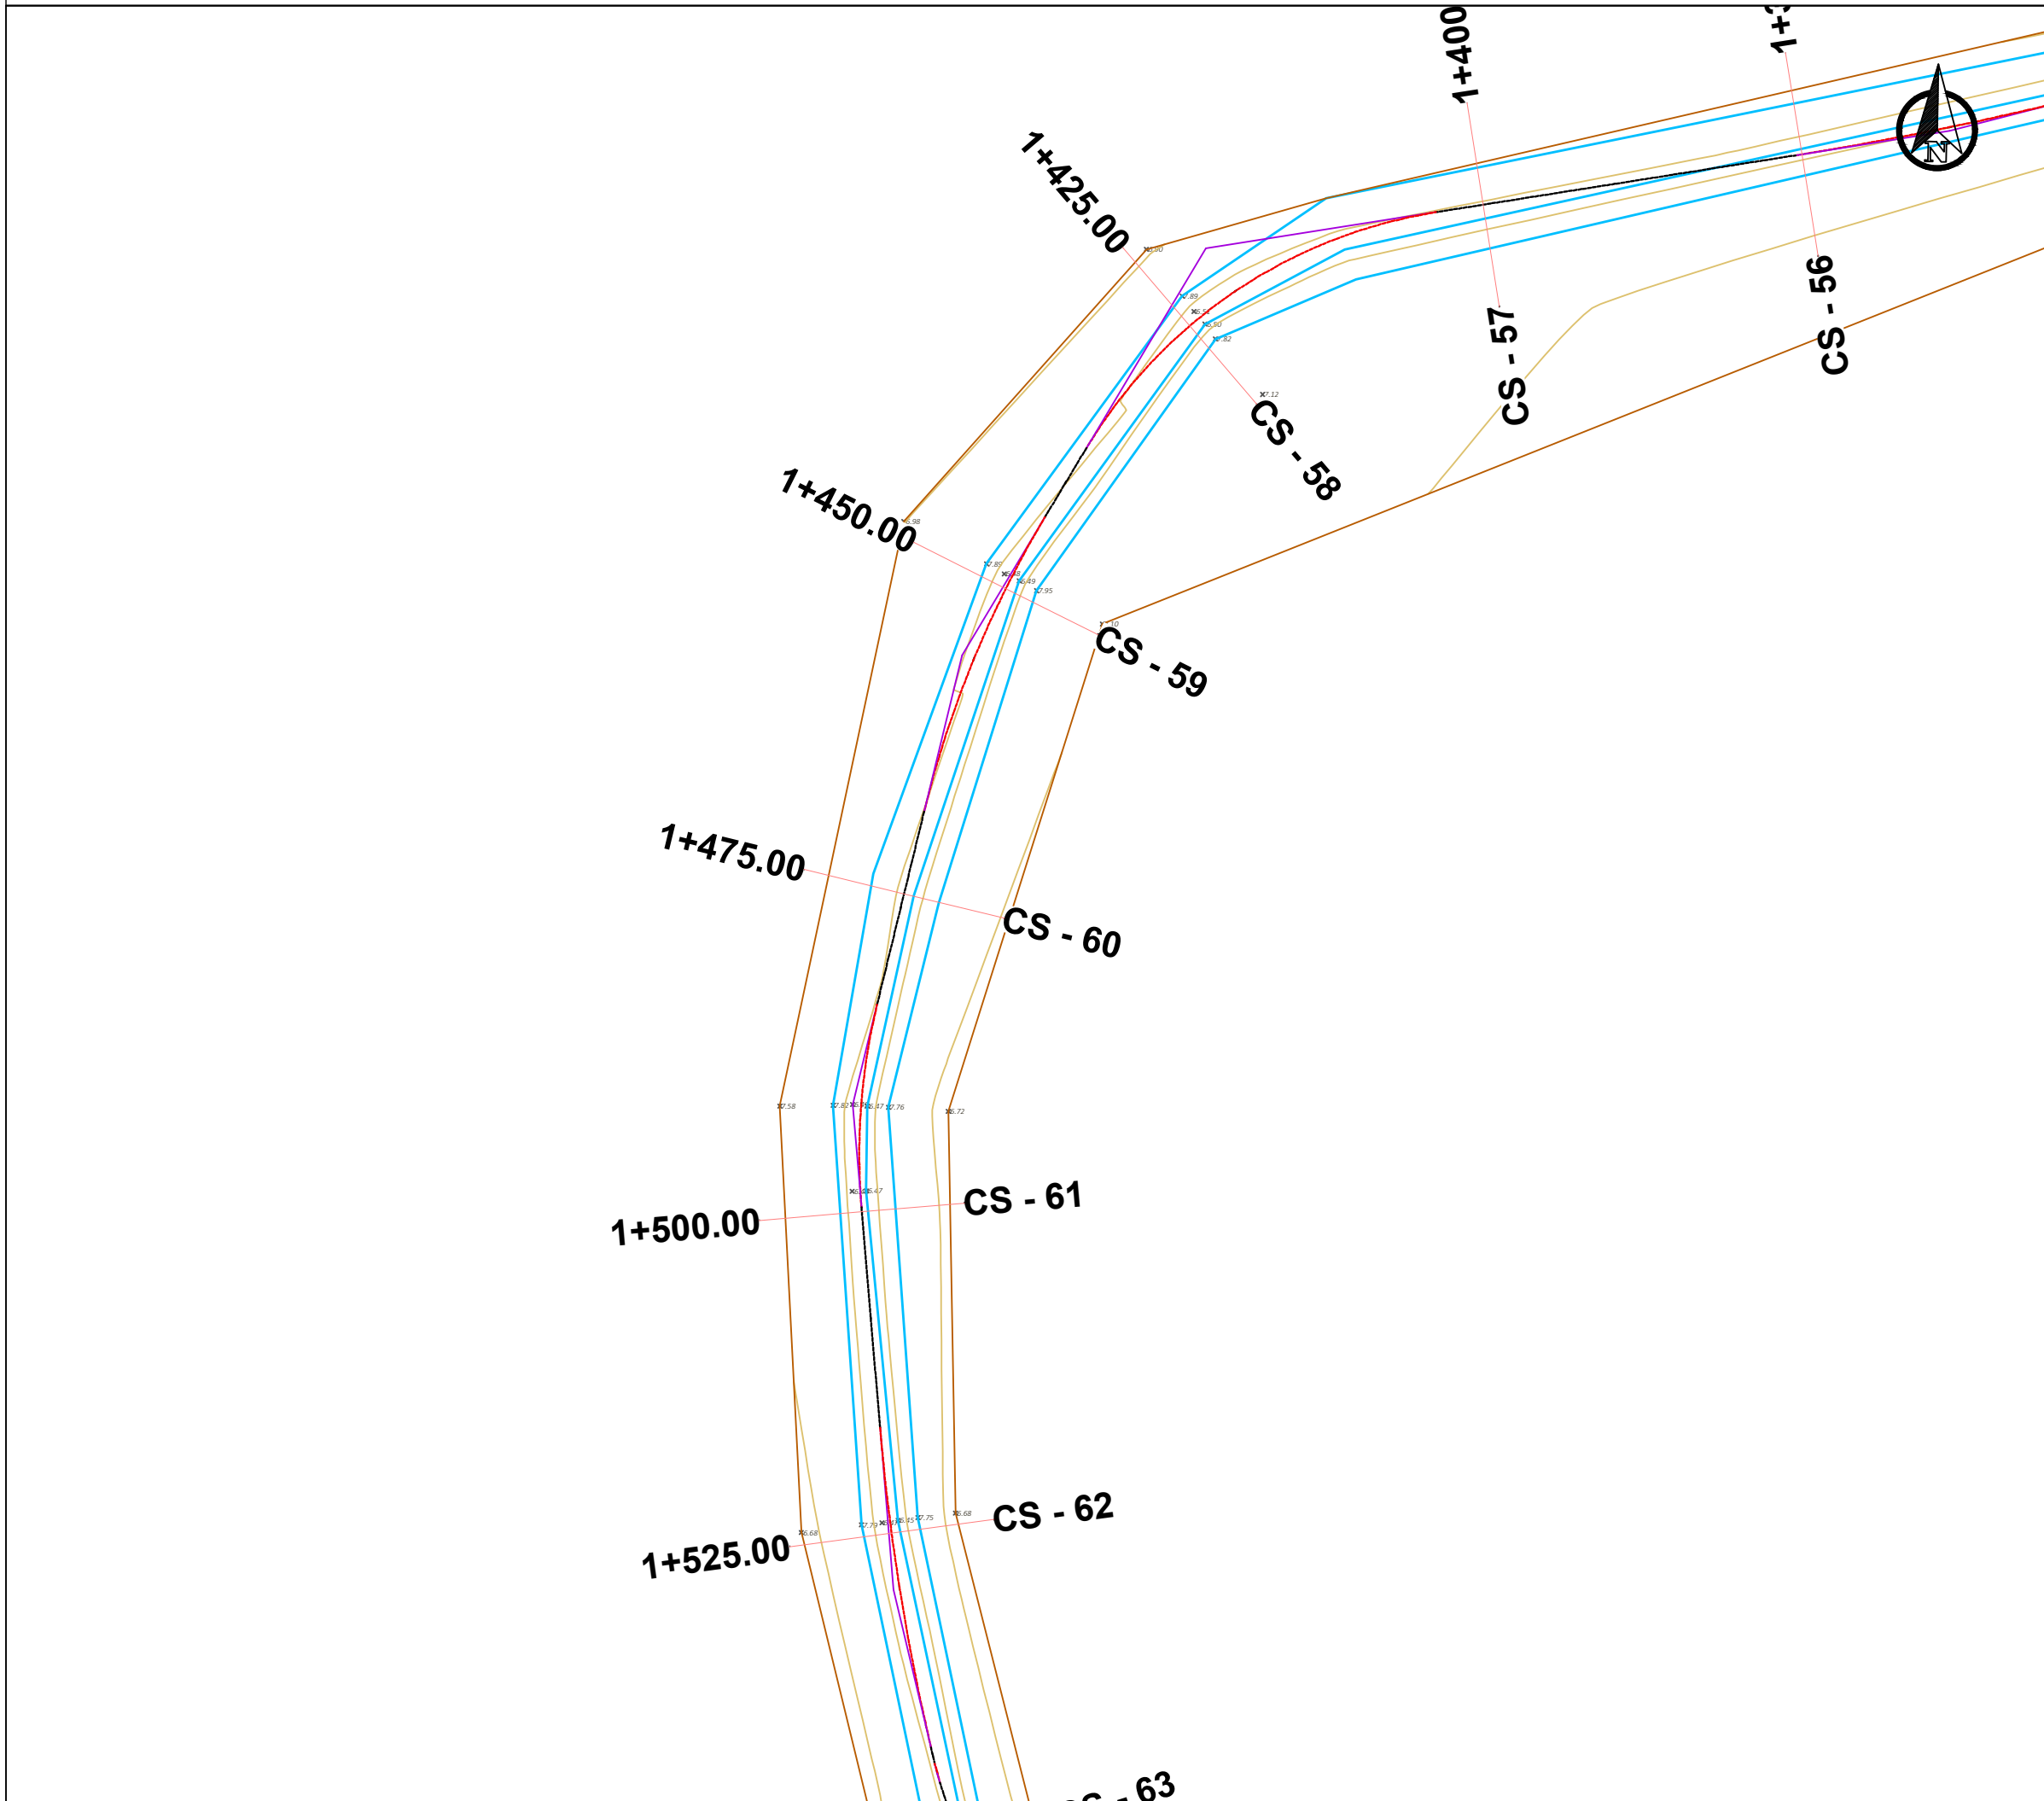

AZHORNIMI TOPOGRAFIK.

OBJEKTI :
"RIKONSTRUKSION I KANALIT UJITES DEGA
KRYESORE KOTERR - KAKARRIQ, BASHKIA LEZHË".

VENDODHJA: BASHKIA LEZHË.

BASHKIA LEZHË

GRUPI I PROJEKTIMIT
SIRE-ALB SH.P.K
NR.LICENSE: N.7185/3
ENGINEERING CONSULTING GROUP SH.P.K
NR.LICENSE: N.6986/2

SHENIME:

DATA: JANAR 2024
EMËRTESA E FLETËS:
AZHORNIMI TOPOGRAFIK.

SH: 1:500

FL.29

SIRE A.B
Architecture Engineering
e-mail: sire-alb@outlook.com
Tel: 0698165747
Adresa: Rr. "Gjergj Arjanit",
Lagjia "Pavarësia, Vlorë"