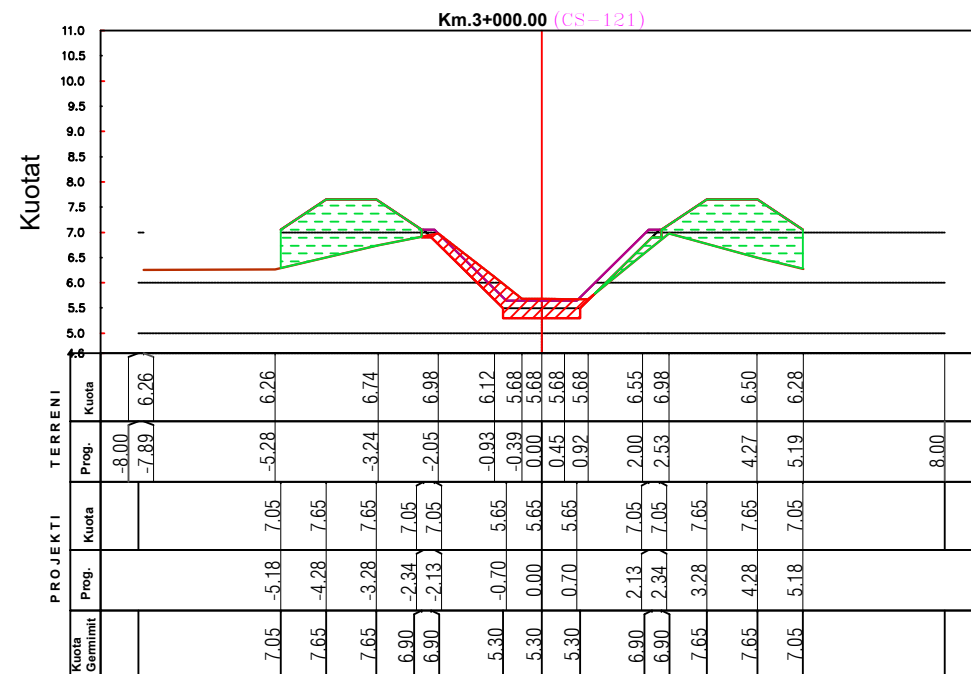

PROFILAT TERTHORE PROGRESIVE.

OBJEKTI :

"RIKONSTRUKSION I KANALIT UJITES DEGA KRYESORE KOTERR - KAKARRIQ, BASHKIA LEZHË".

VENDODHJA: BASHKIA LEZHË.

BASHKIA LEZHË

GRUPI I PROJEKTIMIT

SIRE-ALB SH.P.K

NR.LICENSE: N.7185/3

ENGINEERING CONSULTING GROUP SH.P.K

NR.LICENSE: N.6986/2

SHENIME:

DATA: JANAR 2024

EMËRTESA E FLETËS:

PROFILAT TERTHORE PROGRESIVE.

SH: 1:500

FL.88