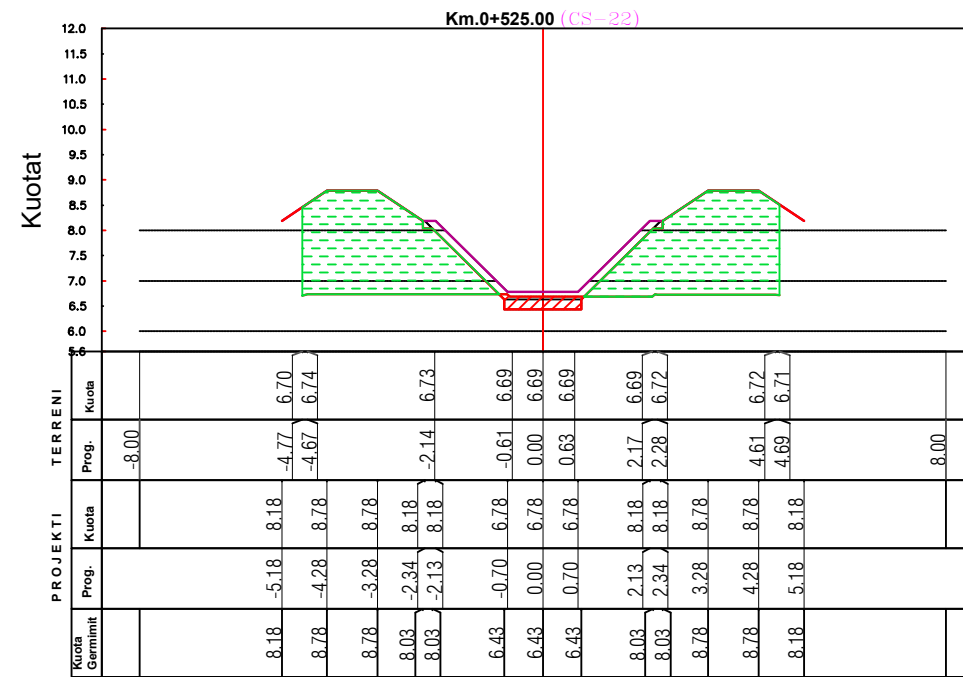

PROFILAT TERTHORE PROGRESIVE.

OBJEKTI :

"RIKONSTRUKSION I KANALIT UJITES DEGA
KRYESORE KOTERR - KAKARRIQ, BASHKIA LEZHË".

VENDODHJA: BASHKIA LEZHË.

BASHKIA LEZHË

GRUPI I PROJEKTIMIT

SIRE-ALB SH.P.K

NR.LICENSE: N.7185/3

ENGINEERING CONSULTING GROUP SH.P.K

NR.LICENSE: N.6986/2

SHENIME:

DATA: JANAR 2024

EMËRTESA E FLETËS:

PROFILAT TERTHORE PROGRESIVE.

SH: 1:500

FL.63

Architecture Engineering

e-mail: sire-alb@outlook.com
Tel: 0698165747
Adresa: Rr. "Gjergj Arjanit",
Lagja "Pavarësia, Vlorë"