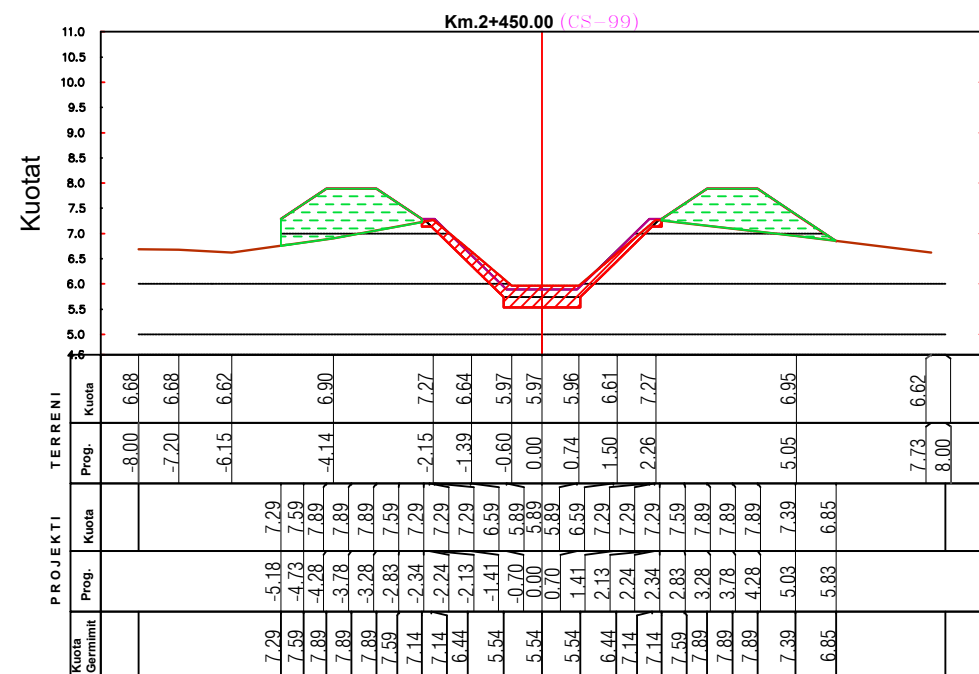

ENGINEERING CONSULTING GROUP SH.P.K

NR.LICENSE: N.6986/2

SHENIME:

DATA: JANAR 2024

EMËRTESA E FLETËS:

PROFILAT TERTHORE PROGRESIVE.

SH: 1:500

FL.82