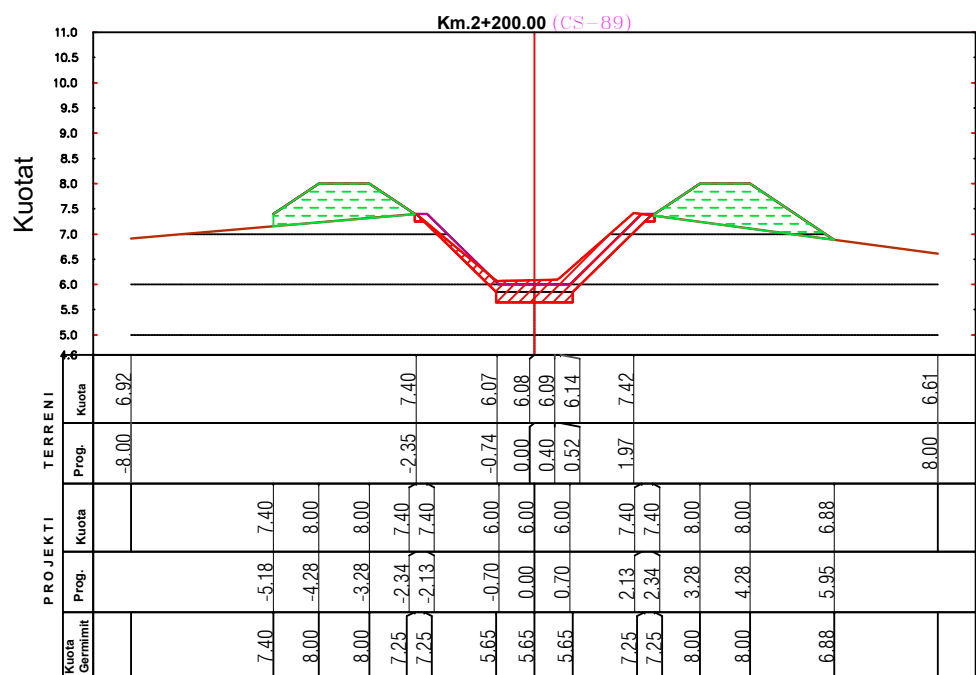

PROFILAT TERTHORE PROGRESIVE.

OBJEKTI :

"RIKONSTRUKSION I KANALIT UJITES DEGA KRYESORE KOTERR - KAKARRIQ, BASHKIA LEZHË".

VENDODHJA: BASHKIA LEZHË.

BASHKIA LEZHË

GRUPI I PROJEKTIMIT

SIRE-ALB SH.P.K

NR.LICENSE: N.7185/3

ENGINEERING CONSULTING GROUP SH.P.K

NR.LICENSE: N.6986/2

SHENIME:

DATA: JANAR 2024

EMËRTESA E FLETËS:

PROFILAT TERTHORE PROGRESIVE.

SH: 1:500

FL.80

Architecture Engineering

e-mail: sire-alb@outlook.com
Tel: 0698165747
Adresa: Rr. "Gjergj Arjanit",
Lagja "Pavarësia, Vlorë"