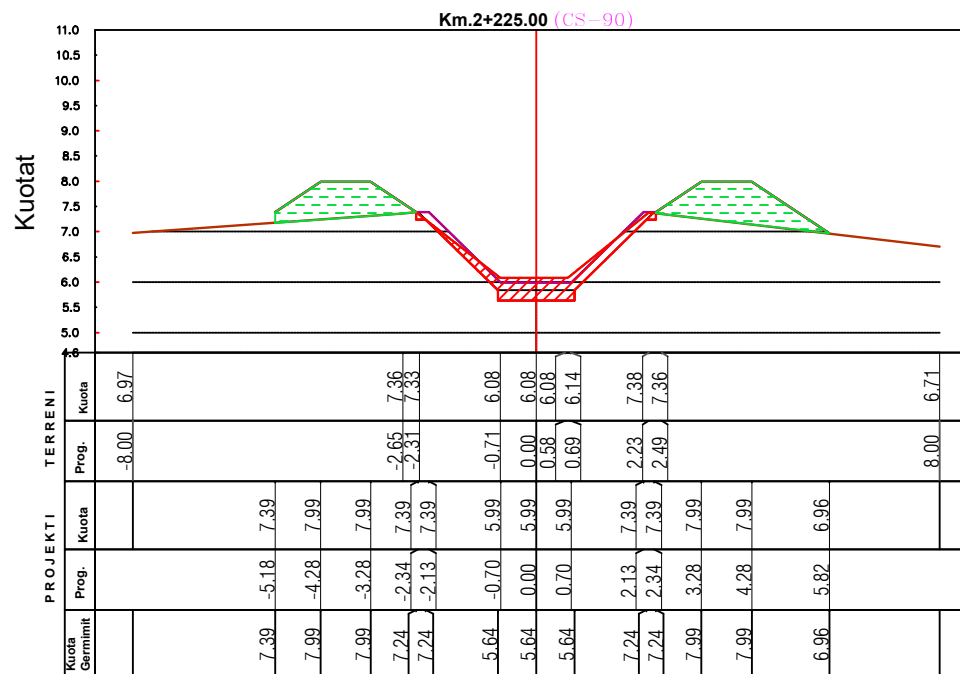

PROFILAT TERTHORE PROGRESIVE.

OBJEKTI :

"RIKONSTRUKSION I KANALIT UJITES DEGA KRYESORE KOTERR - KAKARRIQ, BASHKIA LEZHË".

VENDODHJA: BASHKIA LEZHË.

BASHKIA LEZHË

GRUPI I PROJEKTIMIT

SIRE-ALB SH.P.K

NR.LICENSE: N.7185/3

ENGINEERING CONSULTING GROUP SH.P.K

NR.LICENSE: N.6986/2

SHENIME:

DATA: JANAR 2024

EMËRTESA E FLETËS:

PROFILAT TERTHORE PROGRESIVE.

SH: 1:500

FL.80

Architecture Engineering

e-mail: sire-alb@outlook.com
Tel: 0698165747
Adresa: Rr. "Gjergj Arjanit",
Lagja "Pavarësia, Vlorë"