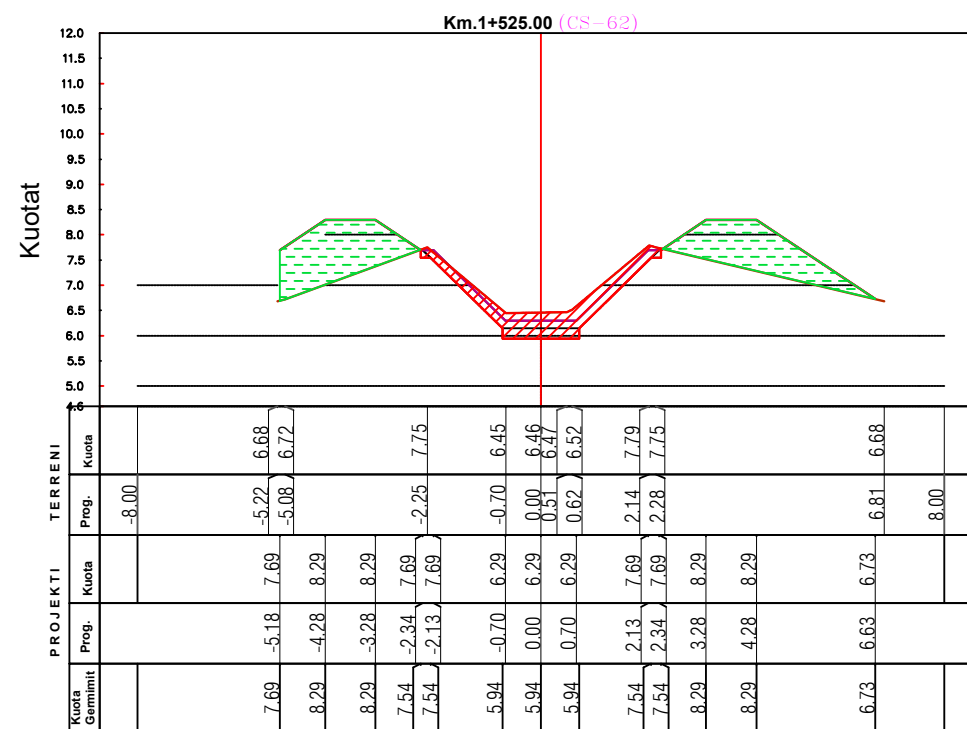

PROFILAT TERTHORE PROGRESIVE.

OBJEKTI :

"RIKONSTRUKSION I KANALIT UJITES DEGA
KRYESORE KOTERR - KAKARRIQ, BASHKIA LEZHË".

VENDODHJA: BASHKIA LEZHË.

BASHKIA LEZHË

GRUPI I PROJEKTIMIT

SIRE-ALB SH.P.K

NR.LICENSE: N.7185/3

ENGINEERING CONSULTING GROUP SH.P.K

NR.LICENSE: N.6986/2

SHENIME:

DATA: JANAR 2024

EMËRTESA E FLETËS:

PROFILAT TERTHORE PROGRESIVE.

SH: 1:500

FL.73

Architecture Engineering

e-mail: sire-alb@outlook.com
Tel: 0698165747
Adresa: Rr. "Gjergj Arjanit",
Lagjia "Pavarësia, Vlorë"