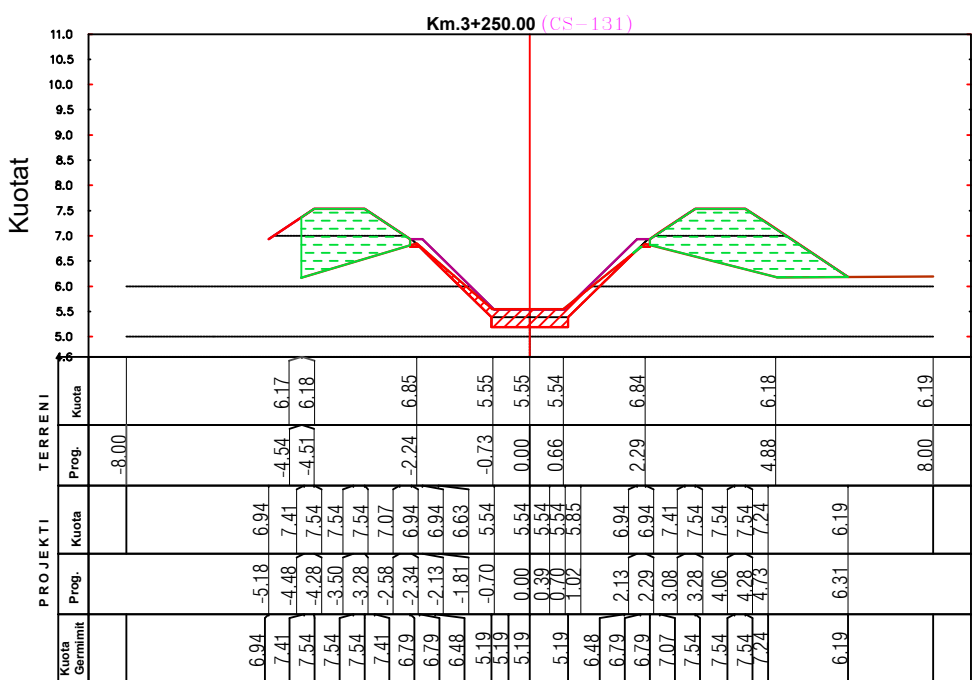

PROFILAT TERTHORE PROGRESIVE.

OBJEKTI :

"RIKONSTRUKSION I KANALIT UJITES DEGA KRYESORE KOTERR - KAKARRIQ, BASHKIA LEZHË".

VENDODHJA: BASHKIA LEZHË.

BASHKIA LEZHË

GRUPI I PROJEKTIMIT

SIRE-ALB SH.P.K

NR.LICENSE: N.7185/3

ENGINEERING CONSULTING GROUP SH.P.K

NR.LICENSE: N.6986/2

SHENIME:

DATA: JANAR 2024

EMËRTESA E FLETËS:

PROFILAT TERTHORE PROGRESIVE.

SH: 1:500

FL.90

Architecture Engineering

e-mail: sire-alb@outlook.com

Tel: 0698165747

Adresa: Rr. "Gjergj Arjanit",

Lagjia "Pavarësia, Vlorë"