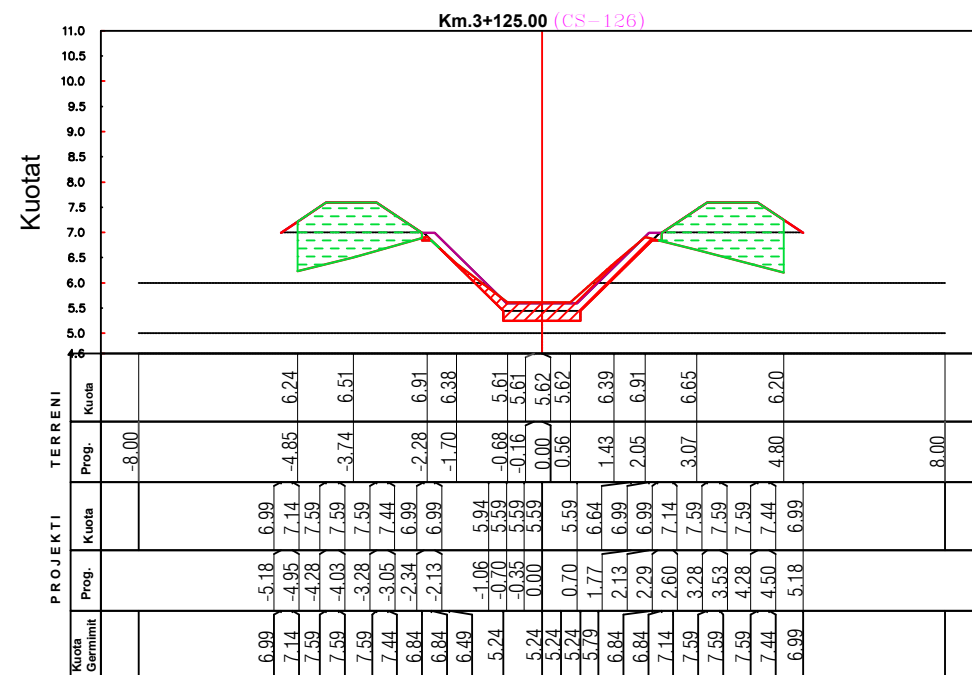

PROFILAT TERTHORE PROGRESIVE.

OBJEKTI :

"RIKONSTRUKSION I KANALIT UJITES DEGA
KRYESORE KOTERR - KAKARRIQ, BASHKIA LEZHË".

VENDODHJA: BASHKIA LEZHË.

BASHKIA LEZHË

GRUPI I PROJEKTIMIT

SIRE-ALB SH.P.K

NR.LICENSE: N.7185/3

ENGINEERING CONSULTING GROUP SH.P.K

NR.LICENSE: N.6986/2

SHENIME:

DATA: JANAR 2024

EMËRTESA E FLETËS:

PROFILAT TERTHORE PROGRESIVE.

SH: 1:500

FL.89