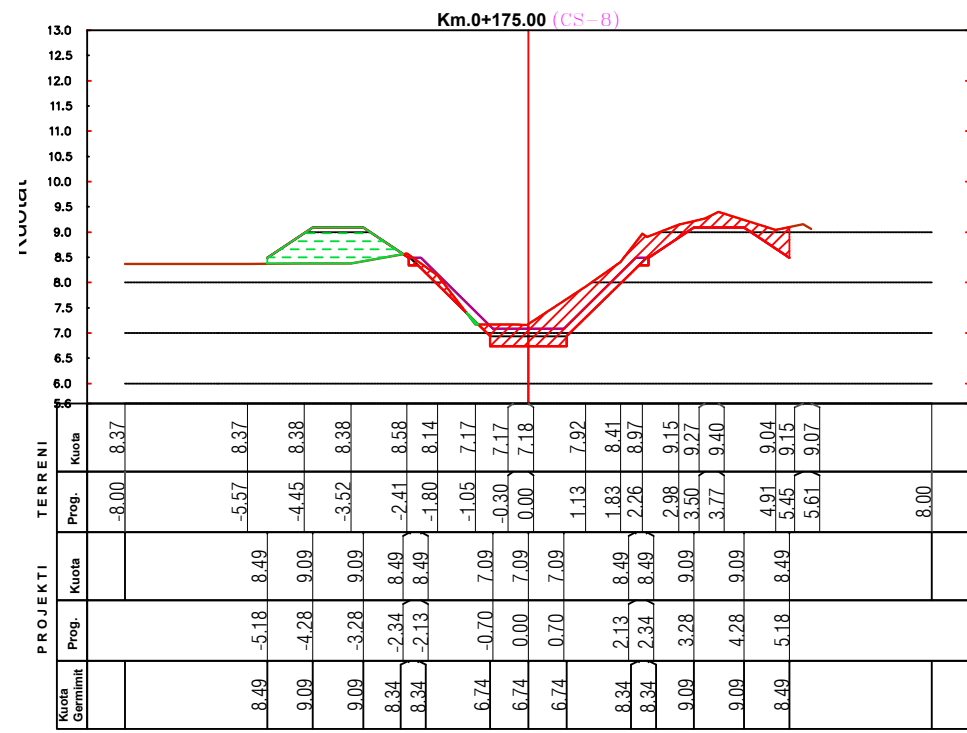

PROFILAT TERTHORE PROGRESIVE.

OBJEKTI :

"RIKONSTRUKSION I KANALIT UJITES DEGA
KRYESORE KOTERR - KAKARRIQ, BASHKIA LEZHË".

VENDODHJA: BASHKIA LEZHË.

BASHKIA LEZHË

GRUPI I PROJEKTIMIT

SIRE-ALB SH.P.K

NR.LICENSE: N.7185/3

ENGINEERING CONSULTING GROUP SH.P.K

NR.LICENSE: N.6986/2

SHENIME:

DATA: JANAR 2024

EMËRTESA E FLETËS:

PROFILAT TERTHORE PROGRESIVE.

SH: 1:1000

FL.59

Architecture Engineering

e-mail: sire-alb@outlook.com
Tel: 0698165747
Adresa: Rr. "Gjergj Arjanit",
Lagja "Pavarësia, Vlorë"