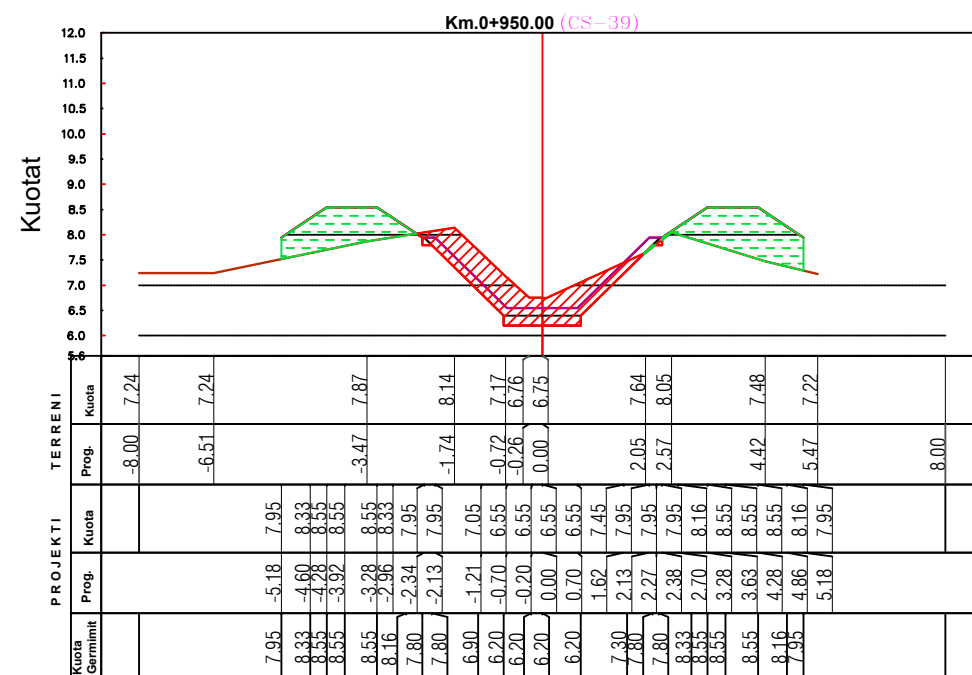

PROFILAT TERTHORE PROGRESIVE.

OBJEKTI :

"RIKONSTRUKSION I KANALIT UJITES DEGA KRYESORE KOTERR - KAKARRIQ, BASHKIA LEZHË".

VENDODHJA: BASHKIA LEZHË.

BASHKIA LEZHË

GRUPI I PROJEKTIMIT

SIRE-ALB SH.P.K

NR.LICENSE: N.7185/3

ENGINEERING CONSULTING GROUP SH.P.K

NR.LICENSE: N.6986/2

SHENIME:

DATA: JANAR 2024

EMËRTESA E FLETËS:

PROFILAT TERTHORE PROGRESIVE.

SH: 1:500

FL.67

Architecture Engineering

e-mail: sire-alb@outlook.com

Tel: 0698165747

Adresa: Rr. "Gjergj Arjanit",

Lagja "Pavarësia, Vlorë"