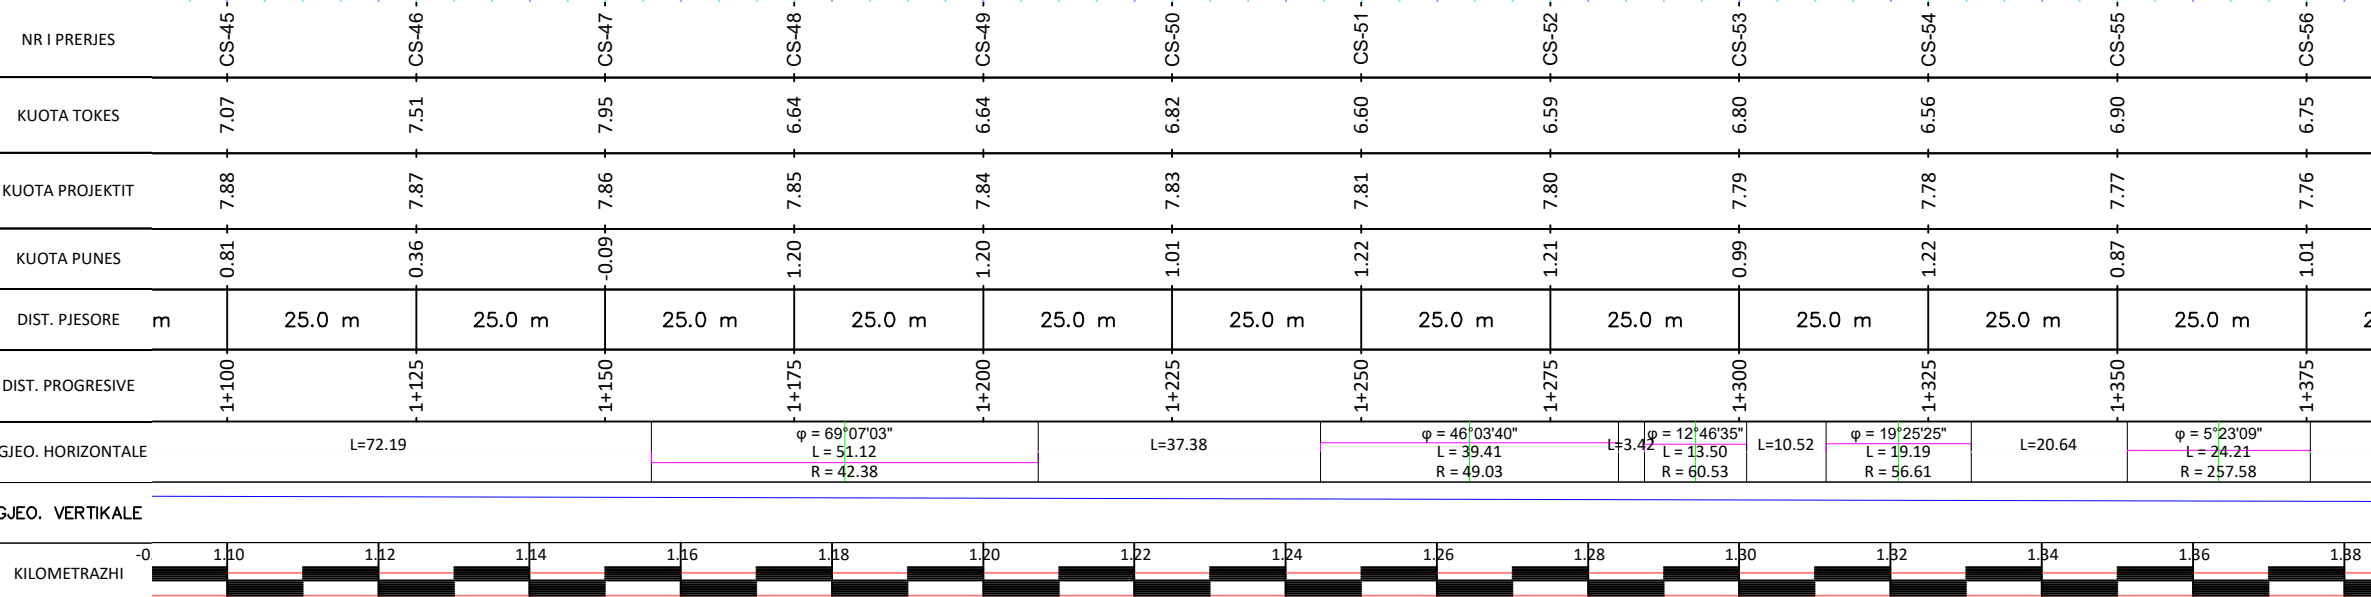

PROFILI GJATESOR.

OBJEKTI :

"RIKONSTRUKSION I KANALIT UJITES DEGA
KRYESORE KOTERR - KAKARRIQ, BASHKIA LEZHË".

VENDODHJA: BASHKIA LEZHË.

BASHKIA LEZHË

GRUPI I PROJEKTIMIT

SIRE-ALB SH.P.K

NR.LICENSE: N.7185/3

ENGINEERING CONSULTING GROUP SH.P.K

NR.LICENSE: N.6986/2

SHENIME:

DATA: JANAR 2024

EMËRTESA E FLETËS:

PROFILI GJATESOR.

SH: 1:1000

FL.49

14

12

10

8

6

4

2