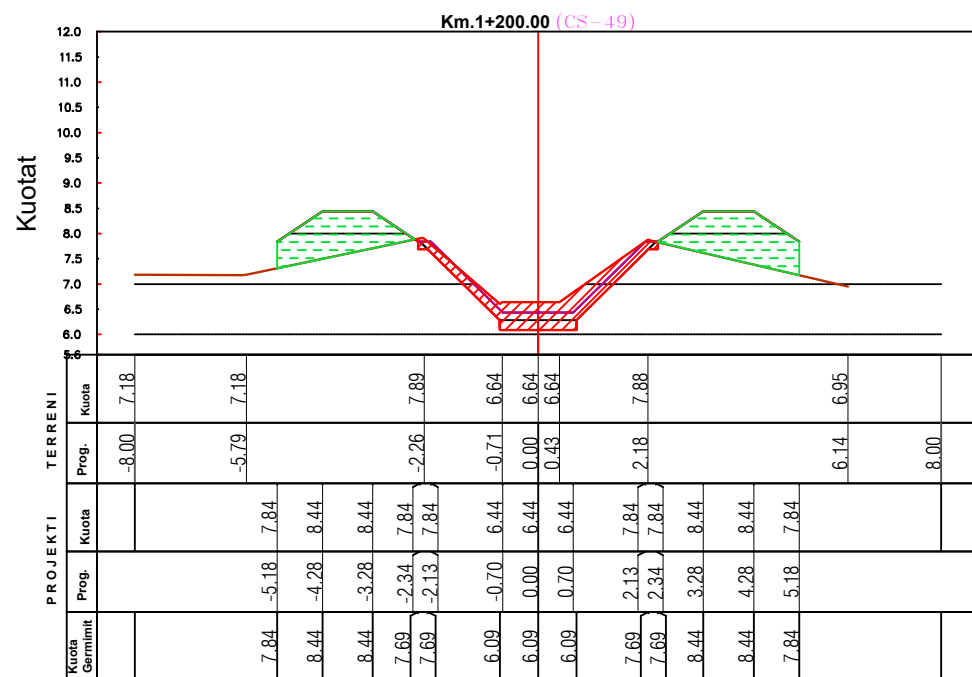

PROFILAT TERTHORE PROGRESIVE.

OBJEKTI :

"RIKONSTRUKSION I KANALIT UJITES DEGA
KRYESORE KOTERR - KAKARRIQ, BASHKIA LEZHË".

VENDODHJA: BASHKIA LEZHË.

BASHKIA LEZHË

GRUPI I PROJEKTIMIT

SIRE-ALB SH.P.K

NR.LICENSE: N.7185/3

ENGINEERING CONSULTING GROUP SH.P.K

NR.LICENSE: N.6986/2

SHENIME:

DATA: JANAR 2024

EMËRTESA E FLETËS:

PROFILAT TERTHORE PROGRESIVE.

SH: 1:500

FL.70

Architecture Engineering

e-mail: sire-alb@outlook.com
Tel: 0698165747
Adresa: Rr. "Gjergj Arjanit",
Lagja "Pavarësia, Vlorë"