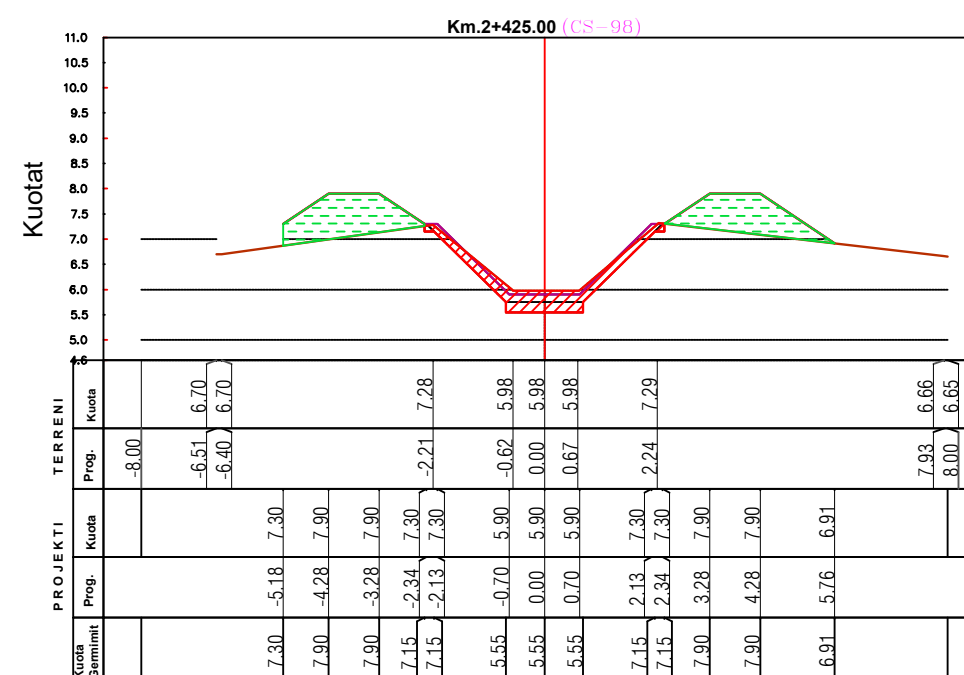

PROFILAT TERTHORE PROGRESIVE.

OBJEKTI :

"RIKONSTRUKSION I KANALIT UJITES DEGA KRYESORE KOTERR - KAKARRIQ, BASHKIA LEZHË".

VENDODHJA: BASHKIA LEZHË.

BASHKIA LEZHË

GRUPI I PROJEKTIMIT

SIRE-ALB SH.P.K

NR.LICENSE: N.7185/3

ENGINEERING CONSULTING GROUP SH.P.K

NR.LICENSE: N.6986/2

SHENIME:

DATA: JANAR 2024

EMËRTESA E FLETËS:

PROFILAT TERTHORE PROGRESIVE.

SH: 1:500

FL.82

Architecture Engineering

e-mail: sire-alb@outlook.com
Tel: 0698165747
Adresa: Rr. "Gjergj Arjanit",
Lagjia "Pavarësia, Vlorë"