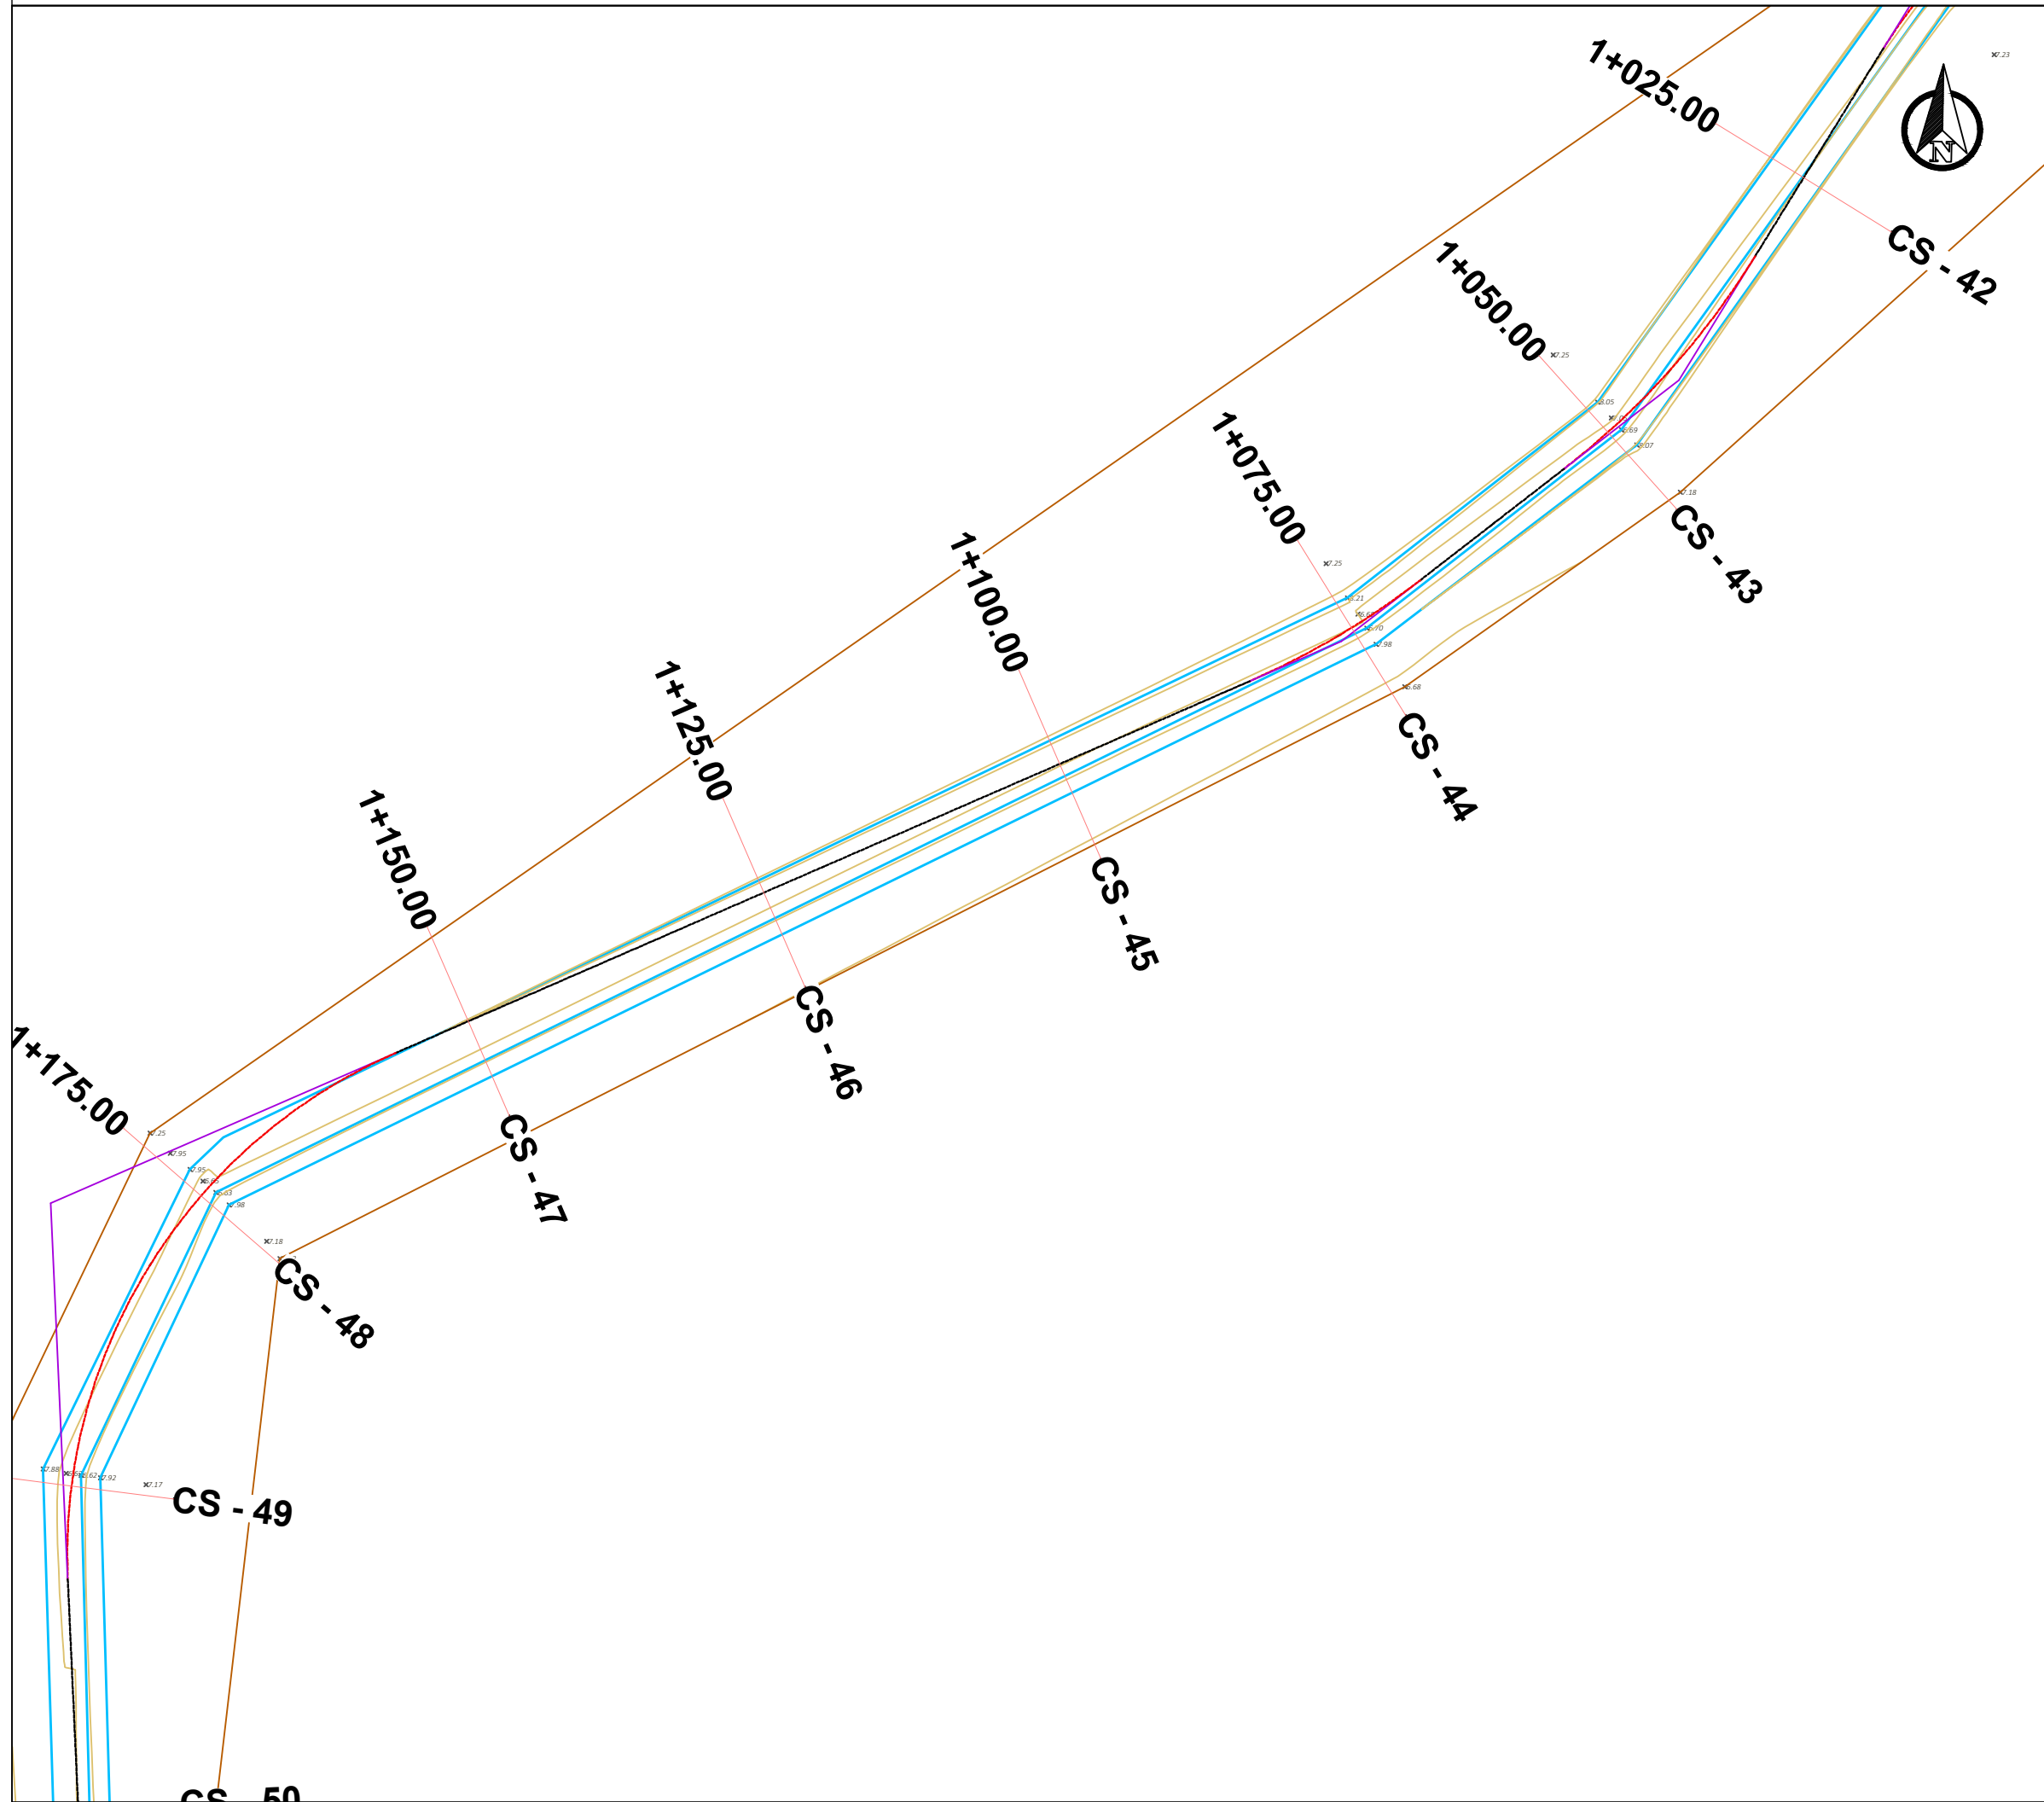

AZHORNIMI TOPOGRAFIK.

OBJEKTI :
"RIKONSTRUKSION I KANALIT UJITES DEGA
KRYESORE KOTERR - KAKARRIQ, BASHKIA LEZHË".

VENDODHJA: BASHKIA LEZHË.

BASHKIA LEZHË

GRUPI I PROJEKTIMIT
SIRE-ALB SH.P.K
NR.LICENSE: N.7185/3
ENGINEERING CONSULTING GROUP SH.P.K
NR.LICENSE: N.6986/2

SHENIME:

DATA: JANAR 2024
EMËRTESA E FLETËS:
AZHORNIMI TOPOGRAFIK.

SH: 1:500

FL.27

SIRE A.B
Architecture Engineering
e-mail: sire-alb@outlook.com
Tel: 0698165747
Adresa: Rr. "Gjergj Arjanit",
Lagja "Pavarësia, Vlorë"