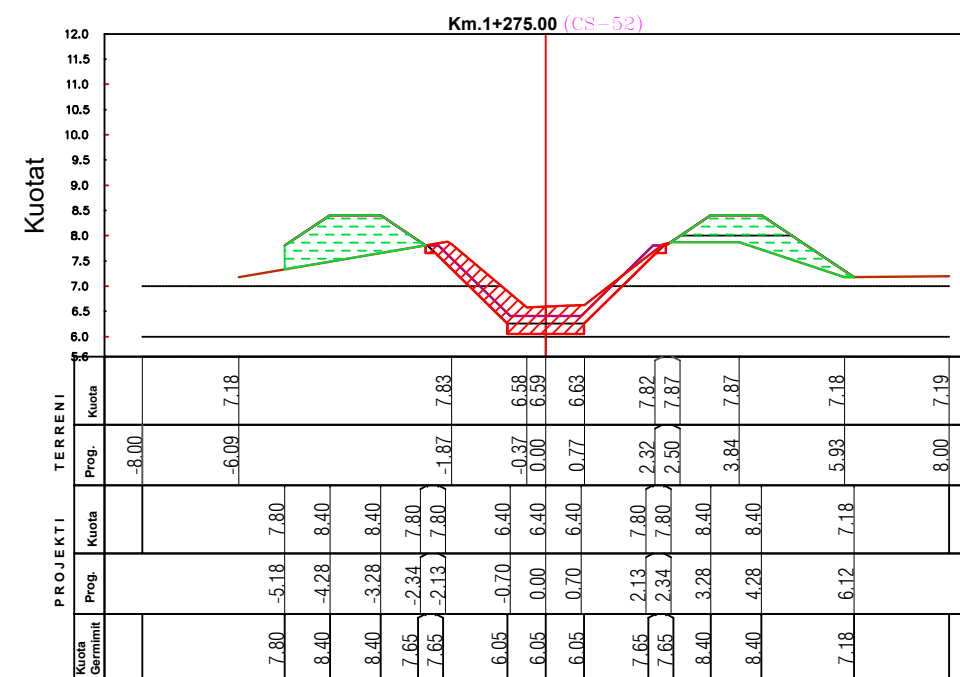

PROFILAT TERTHORE PROGRESIVE.

OBJEKTI :

"RIKONSTRUKSION I KANALIT UJITES DEGA
KRYESORE KOTERR - KAKARRIQ, BASHKIA LEZHË".

VENDODHJA: BASHKIA LEZHË.

BASHKIA LEZHË

GRUPI I PROJEKTIMIT

SIRE-ALB SH.P.K

NR.LICENSE: N.7185/3

ENGINEERING CONSULTING GROUP SH.P.K

NR.LICENSE: N.6986/2

SHENIME:

DATA: JANAR 2024

EMËRTESA E FLETËS:

PROFILAT TERTHORE PROGRESIVE.

SH: 1:500

FL.70

Architecture Engineering

e-mail: sire-alb@outlook.com
Tel: 0698165747
Adresa: Rr. "Gjergj Arjanit",
Lagja "Pavarësia, Vlorë"