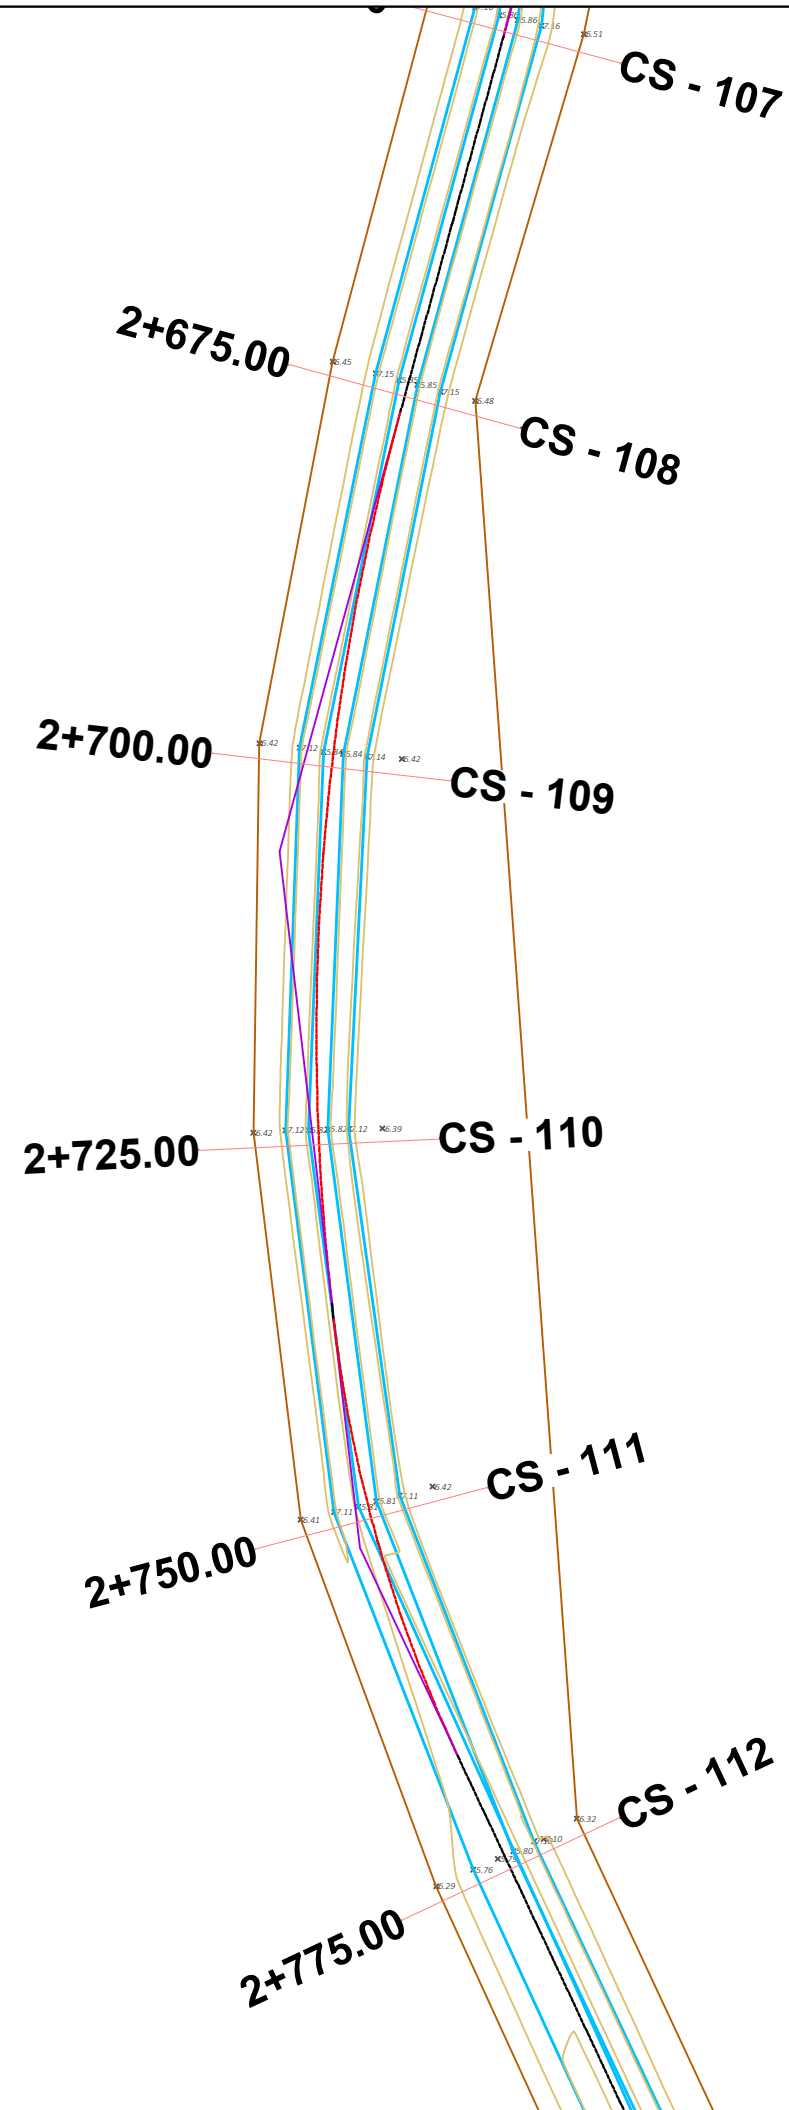

AZHORNIMI TOPOGRAFIK.

OBJEKTI :

"RIKONSTRUKSION I KANALIT UJITES DEGA
KRYESORE KOTERR - KAKARRIQ, BASHKIA LEZHË".

VENDODHJA: BASHKIA LEZHË.

BASHKIA LEZHË

GRUPI I PROJEKTIMIT

SIRE-ALB SH.P.K

NR.LICENSE: N.7185/3

ENGINEERING CONSULTING GROUP SH.P.K

NR.LICENSE: N.6986/2

SHENIME:

DATA: JANAR 2024

EMËRTESA E FLETËS:

AZHORNIMI TOPOGRAFIK.

SH: 1:500

FL.38

Architecture Engineering

e-mail: sire-alb@outlook.com

Tel: 0698165747

Adresa: Rr. "Gjergj Arjanit",
Lagjia "Pavarësia, Vlorë"