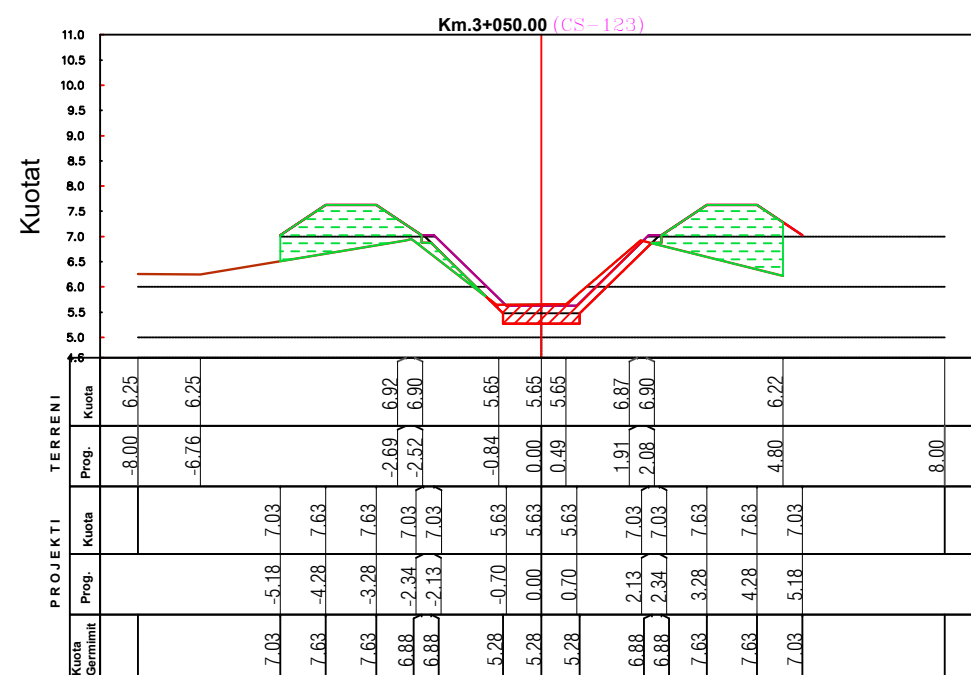

PROFILAT TERTHORE PROGRESIVE.

OBJEKTI :

"RIKONSTRUKSION I KANALIT UJITES DEGA KRYESORE KOTERR - KAKARRIQ, BASHKIA LEZHË".

VENDODHJA: BASHKIA LEZHË.

BASHKIA LEZHË

GRUPI I PROJEKTIMIT

SIRE-ALB SH.P.K

NR.LICENSE: N.7185/3

ENGINEERING CONSULTING GROUP SH.P.K

NR.LICENSE: N.6986/2

SHENIME:

DATA: JANAR 2024

EMËRTESA E FLETËS:

PROFILAT TERTHORE PROGRESIVE.

SH: 1:500

FL.88