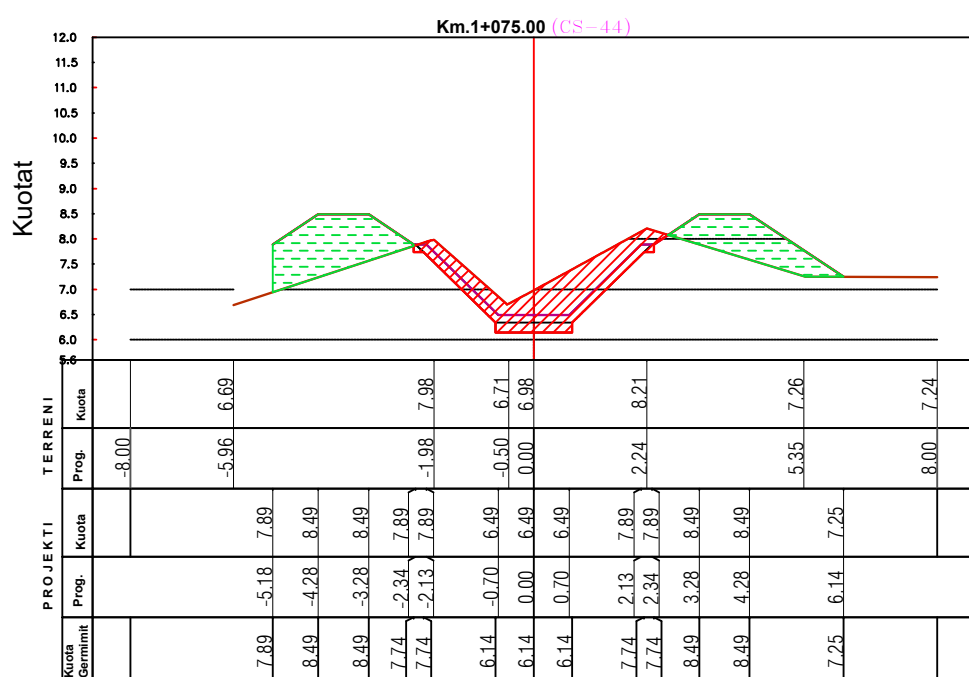

Architecture Engineering

e-mail: sire-alb@outlook.com

Tel: 0698165747

Adresa: Rr. "Gjergj Arjanit",

Lagja "Pavarësia, Vlorë"

PROFILAT TERTHORE PROGRESIVE.

OBJEKTI :

"RIKONSTRUKSION I KANALIT UJITES DEGA  
KRYESORE KOTERR - KAKARRIQ, BASHKIA LEZHË".