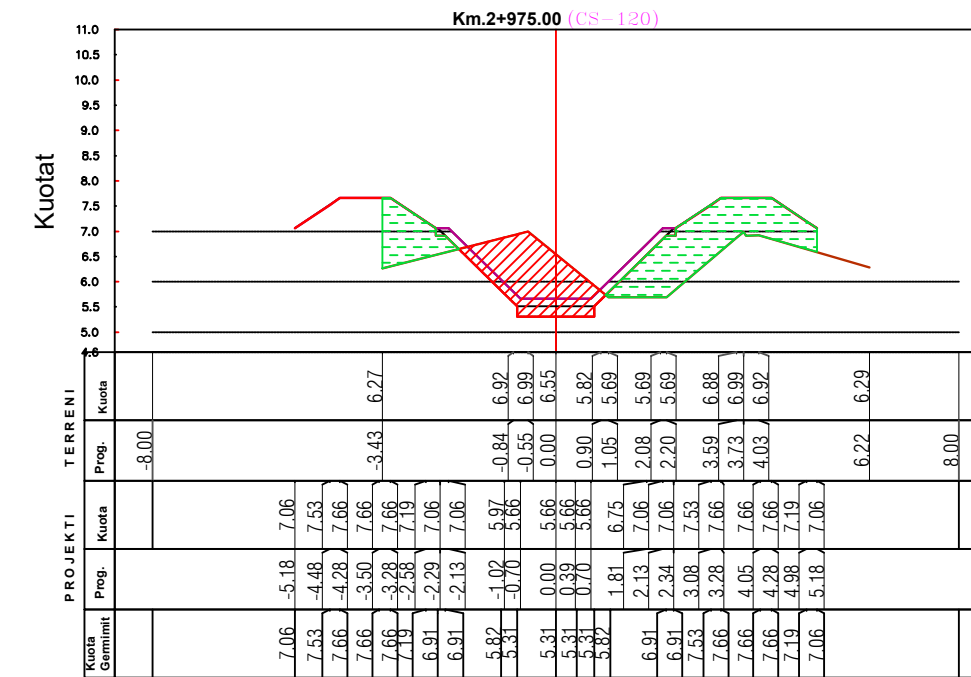

DATA: JANAR 2024

EMËRTESA E FLETËS:

PROFILAT TERTHORE PROGRESIVE.

SH: 1:500

FL.87

Architecture Engineering

e-mail: sire-alb@outlook.com  
Tel: 0698165747  
Adresa: Rr. "Gjergj Arjanit",  
Lagja "Pavarësia, Vlorë"