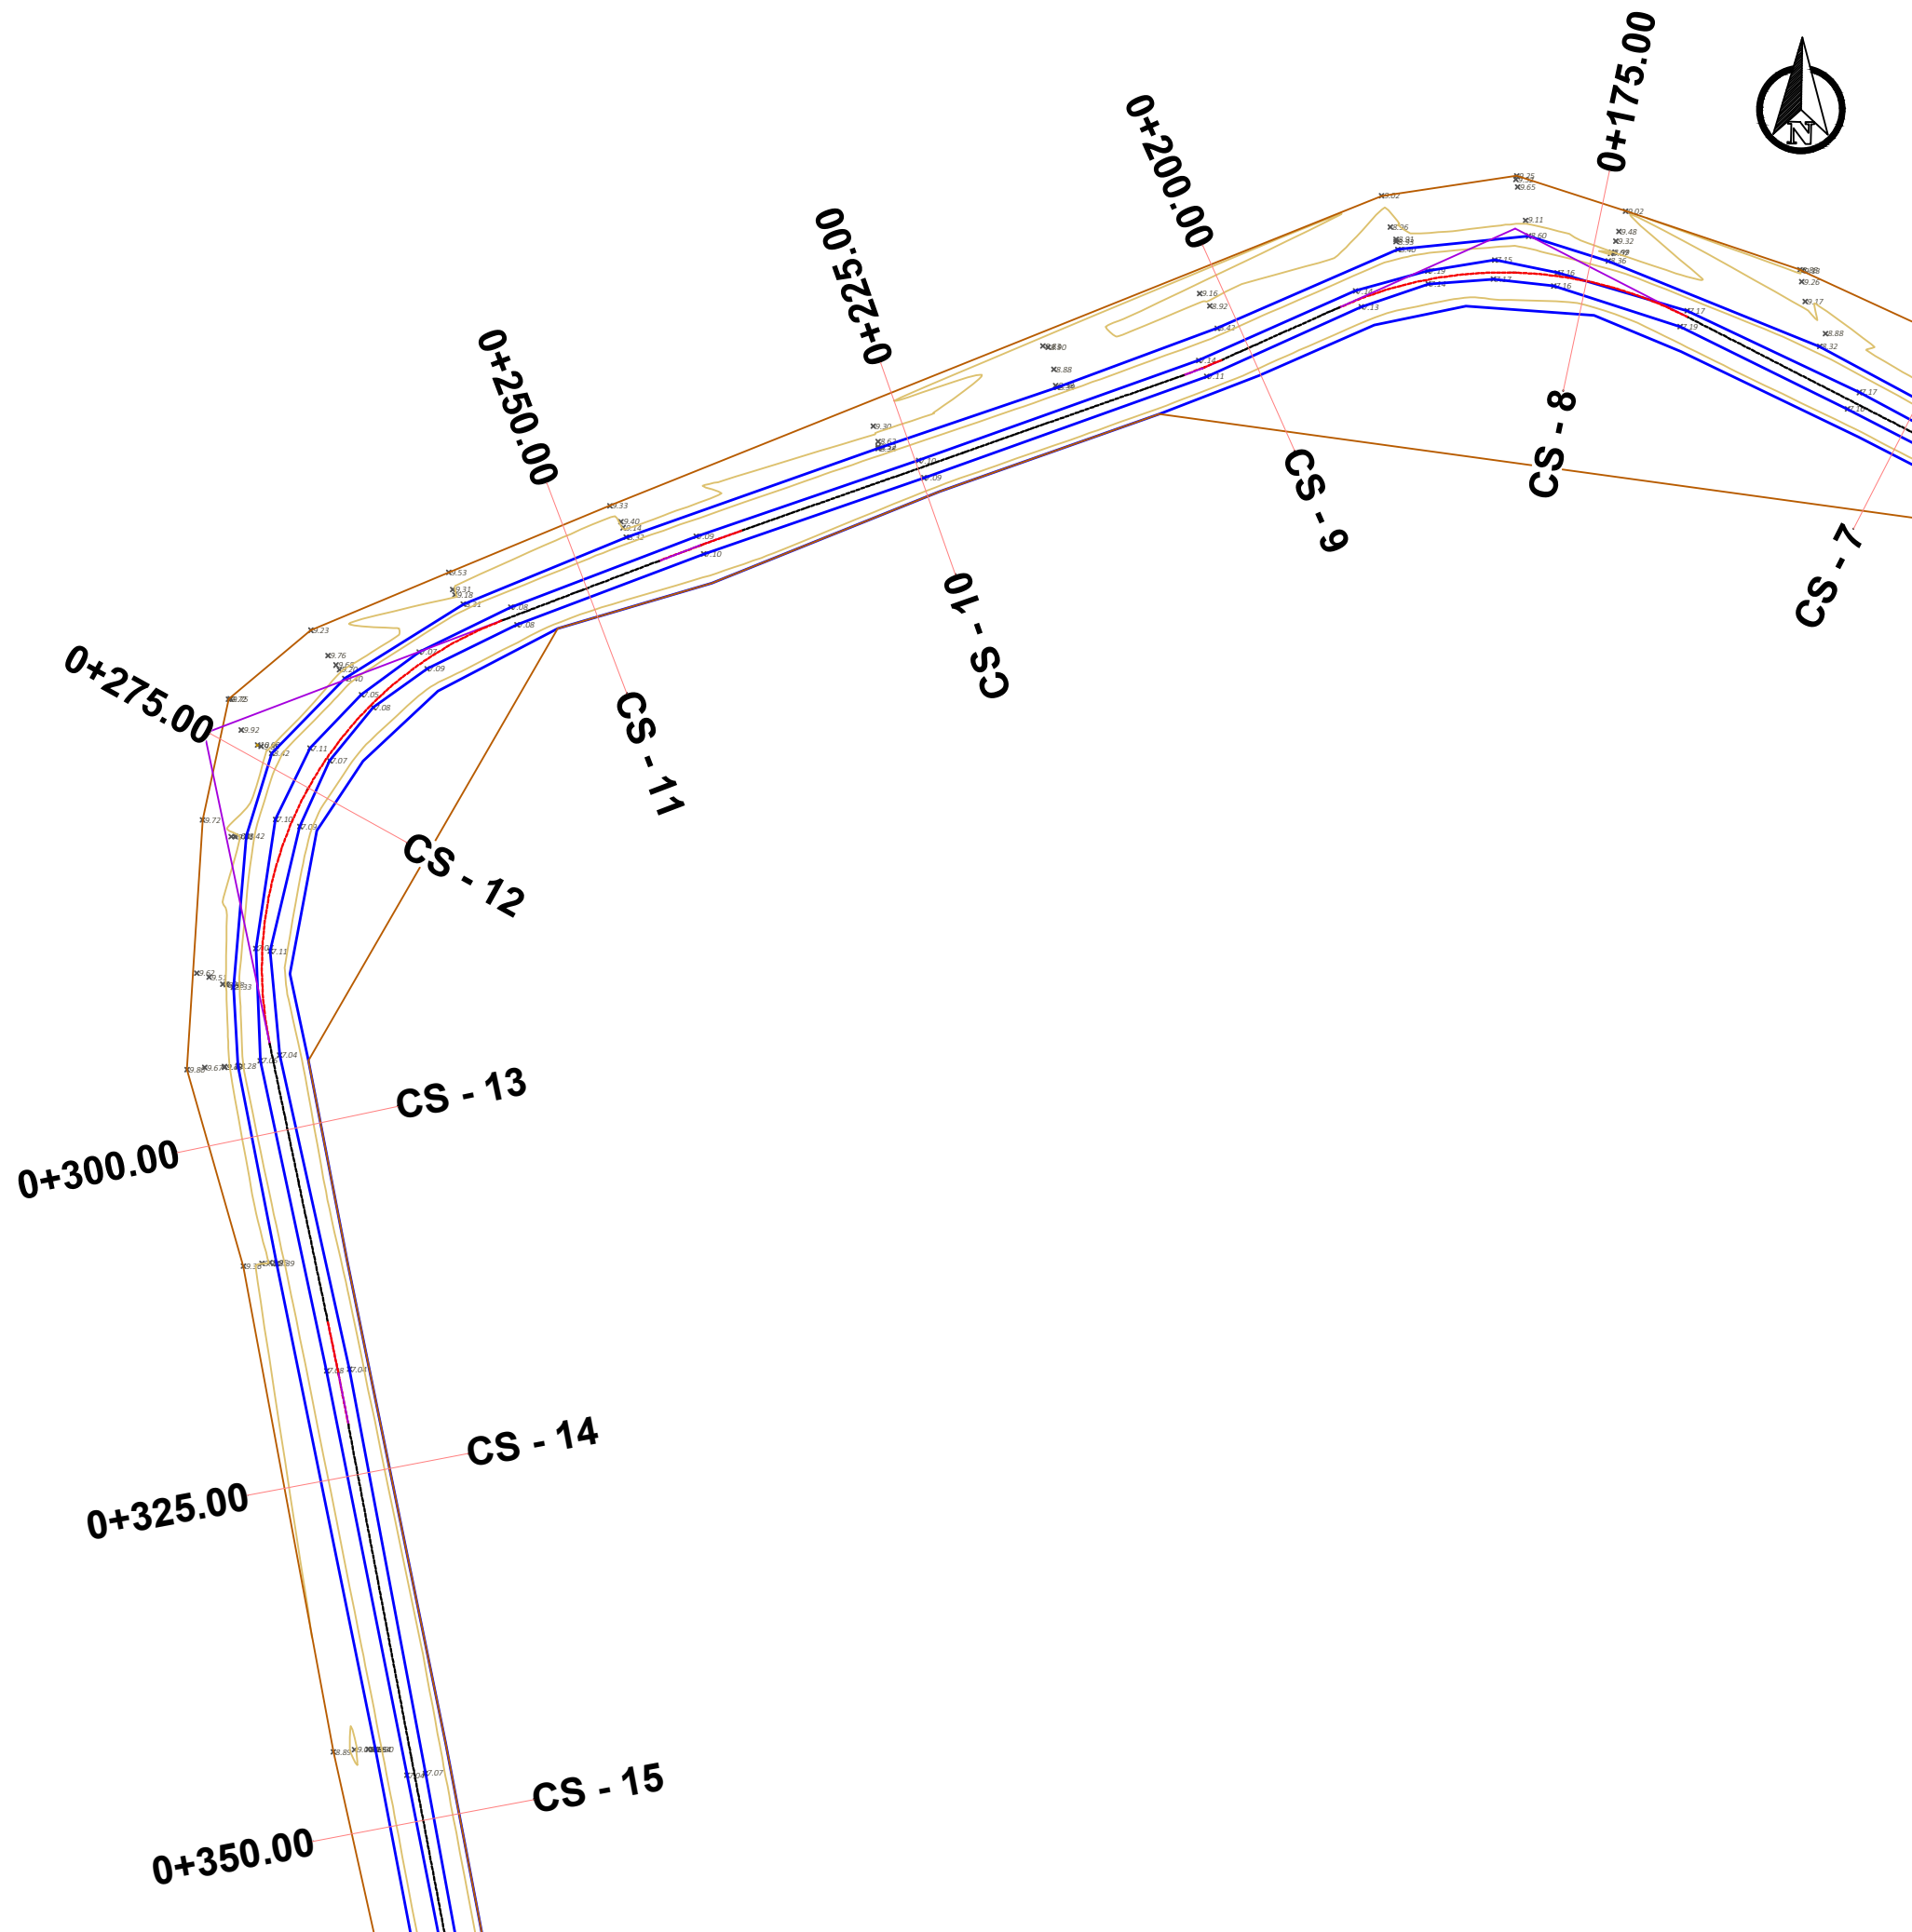

Architecture Engineering

e-mail: sire-alb@outlook.com

Tel: 0698165747

Adresa: Rr. "Gjergj Arjanit",

Logjia "Pavarësia, Vlorë"

AZHORNIMI TOPOGRAFIK.

OBJEKTI :

"RIKONSTRUKSION I KANALIT UJITES DEGA  
KRYESORE KOTERR - KAKARRIQ, BASHKIA LEZHË".