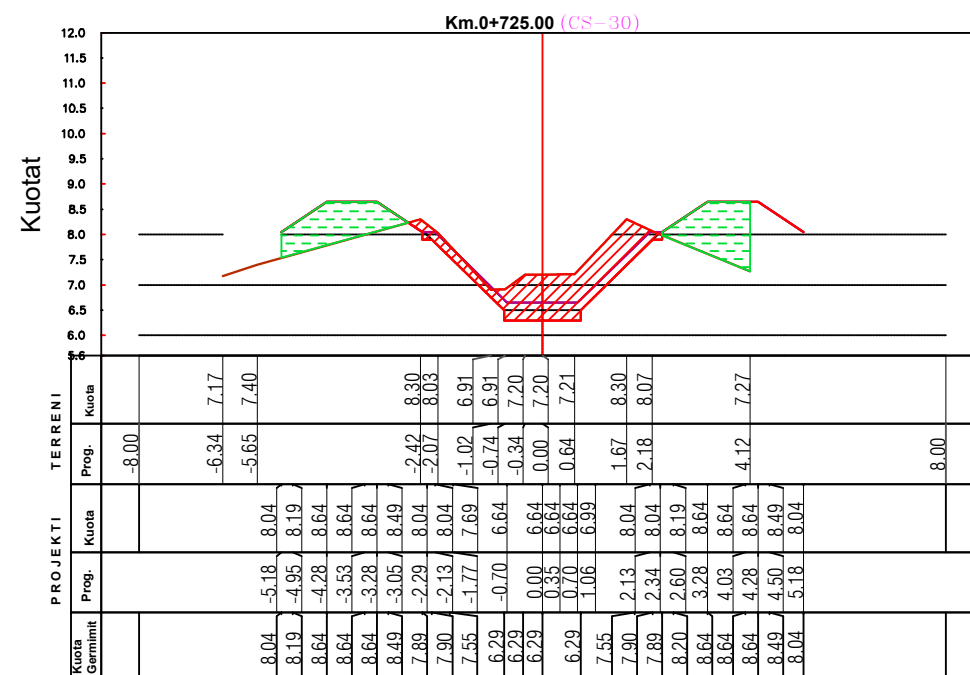

PROFILAT TERTHORE PROGRESIVE.

OBJEKTI :

"RIKONSTRUKSION I KANALIT UJITES DEGA
KRYESORE KOTERR - KAKARRIQ, BASHKIA LEZHË".

VENDODHJA: BASHKIA LEZHË.

BASHKIA LEZHË

GRUPI I PROJEKTIMIT

SIRE-ALB SH.P.K

NR.LICENSE: N.7185/3

ENGINEERING CONSULTING GROUP SH.P.K

NR.LICENSE: N.6986/2

SHENIME:

DATA: JANAR 2024

EMËRTESA E FLETËS:

PROFILAT TERTHORE PROGRESIVE.

SH: 1:500

FL.65