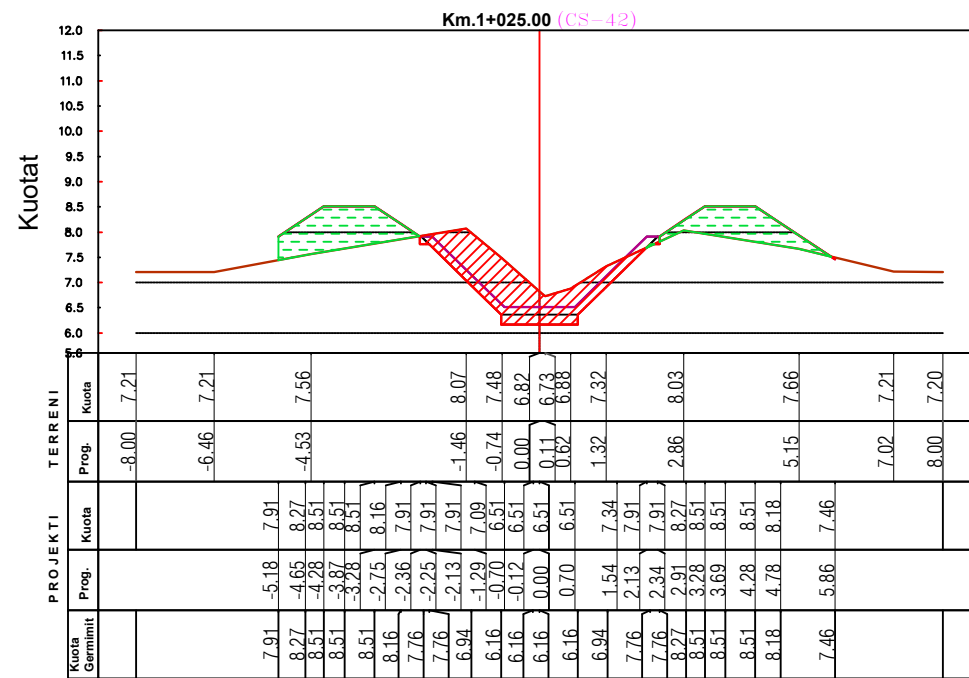

Architecture Engineering

e-mail: sire-alb@outlook.com

Tel: 0698165747

Adresa: Rr. "Gjergj Arjanit",

Lagja "Pavarësia, Vlorë"

PROFILAT TERTHORE PROGRESIVE.

OBJEKTI :

"RIKONSTRUKSION I KANALIT UJITES DEGA  
KRYESORE KOTERR - KAKARRIQ, BASHKIA LEZHË".