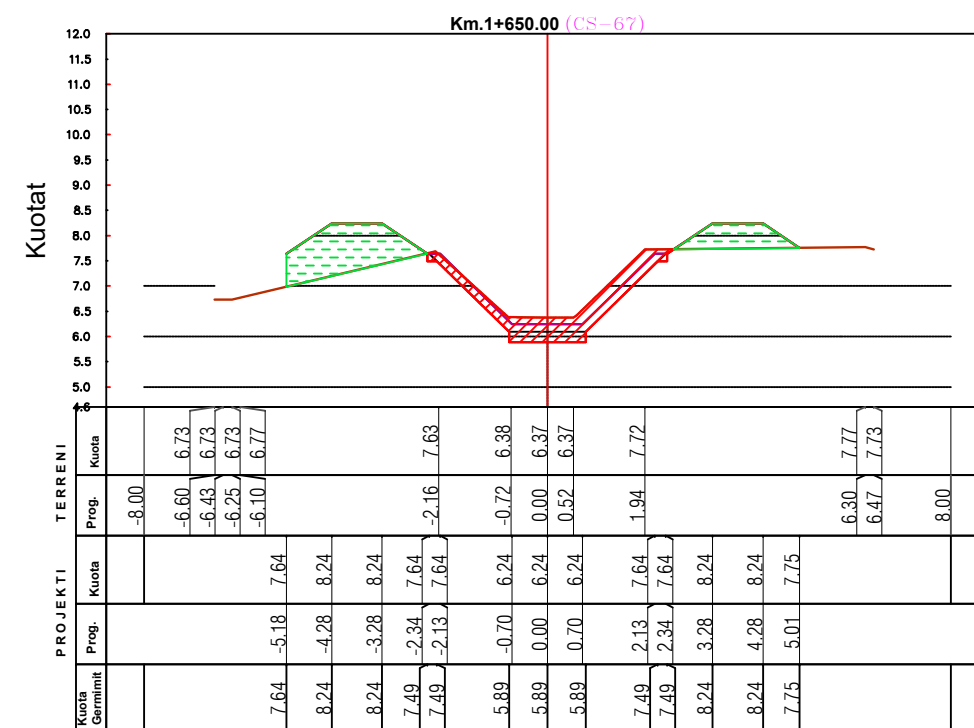

DATA: JANAR 2024

EMËRTESA E FLETËS:

PROFILAT TERTHORE PROGRESIVE.

SH: 1:500

FL.74

Architecture Engineering

e-mail: sire-alb@outlook.com  
Tel: 0698165747  
Adresa: Rr. "Gjergj Arjanit",  
Lagjia "Pavarësia, Vlorë"