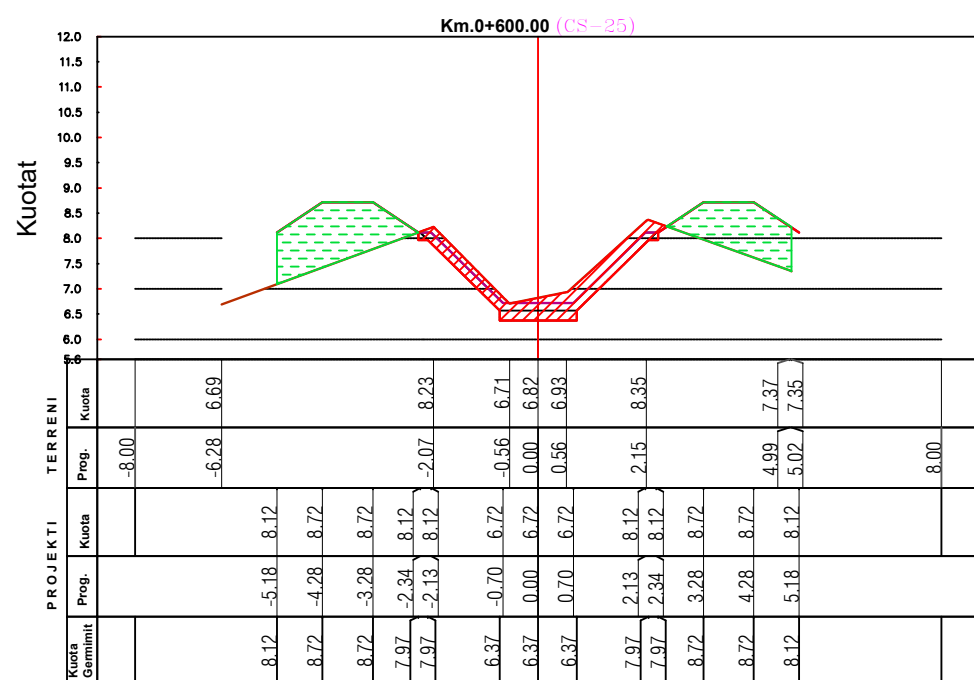

PROFILAT TERTHORE PROGRESIVE.

OBJEKTI :

"RIKONSTRUKSION I KANALIT UJITES DEGA
KRYESORE KOTERR - KAKARRIQ, BASHKIA LEZHË".

VENDODHJA: BASHKIA LEZHË.

BASHKIA LEZHË

GRUPI I PROJEKTIMIT

SIRE-ALB SH.P.K

NR.LICENSE: N.7185/3

ENGINEERING CONSULTING GROUP SH.P.K

NR.LICENSE: N.6986/2

SHENIME:

DATA: JANAR 2024

EMËRTESA E FLETËS:

PROFILAT TERTHORE PROGRESIVE.

SH: 1:500

FL.64

Architecture Engineering

e-mail: sire-alb@outlook.com
Tel: 0698165747
Adresa: Rr. "Gjergj Arjanit",
Lagja "Pavarësia, Vlorë"