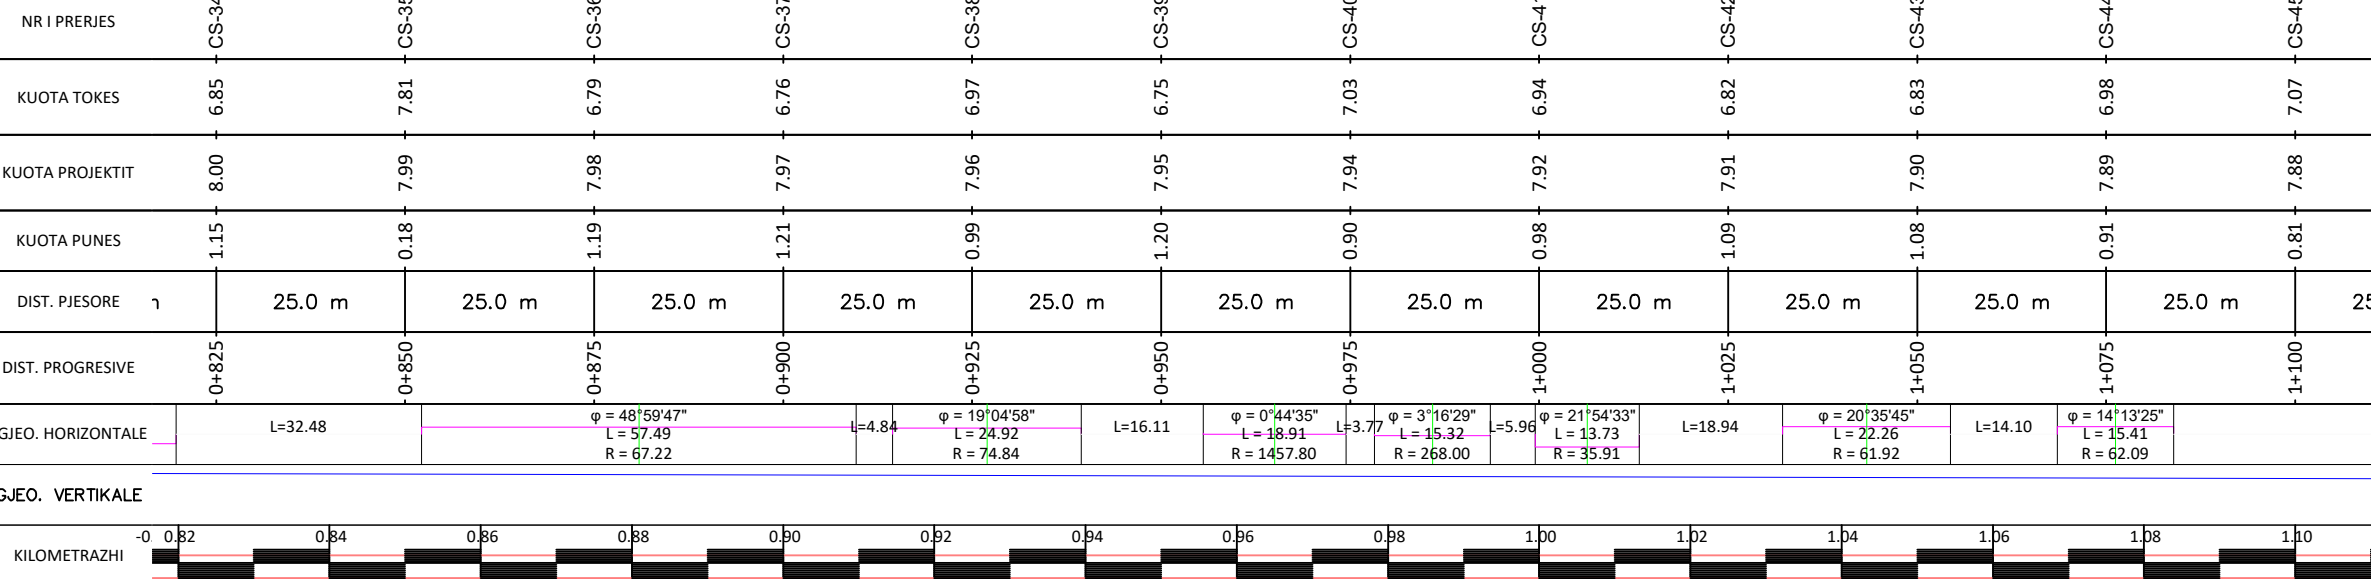

PROFILI GJATESOR.

OBJEKTI :

"RIKONSTRUKSION I KANALIT UJITES DEGA
KRYESORE KOTERR - KAKARRIQ, BASHKIA LEZHË".

VENDODHJA: BASHKIA LEZHË.

BASHKIA LEZHË

GRUPI I PROJEKTIMIT

SIRE-ALB SH.P.K

NR.LICENSE: N.7185/3

ENGINEERING CONSULTING GROUP SH.P.K

NR.LICENSE: N.6986/2

SHENIME:

DATA: JANAR 2024

EMËRTESA E FLETËS:

PROFILI GJATESOR.

SH: 1:1000

FL.48

Architecture Engineering

e-mail: sire-alb@outlook.com

Tel: 0698165747

Adresa: Rr. "Gjergj Arjanit",
Llogia "Pavarësia, Vlorë"

14

12

10

8

6

4

2