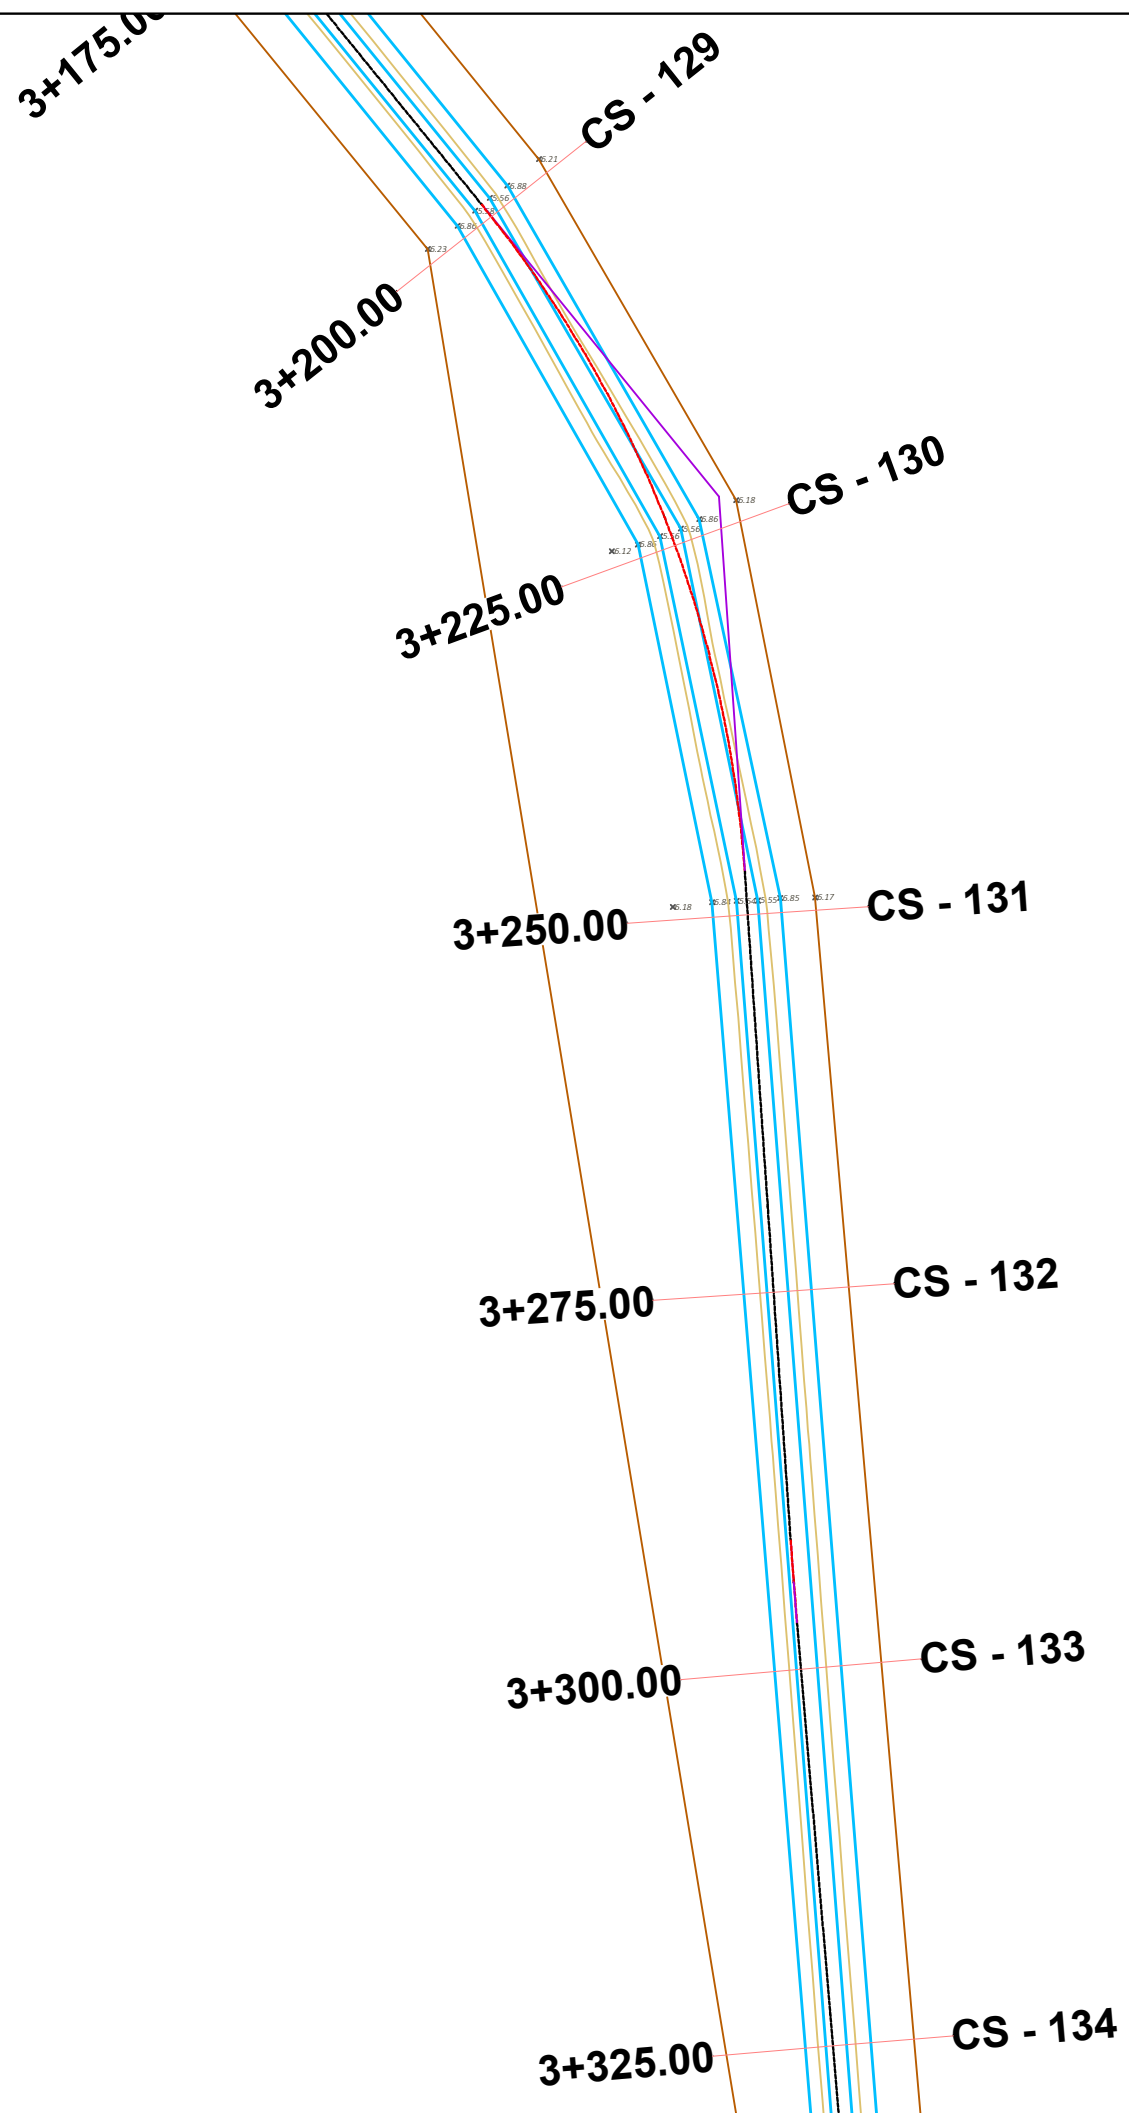

AZHORNIMI TOPOGRAFIK.

OBJEKTI :

"RIKONSTRUKSION I KANALIT UJITES DEGA
KRYESORE KOTERR - KAKARRIQ, BASHKIA LEZHË".

VENDODHJA: BASHKIA LEZHË.

BASHKIA LEZHË

GRUPI I PROJEKTIMIT

SIRE-ALB SH.P.K

NR.LICENSE: N.7185/3

ENGINEERING CONSULTING GROUP SH.P.K

NR.LICENSE: N.6986/2

SHENIME:

DATA: JANAR 2024

EMËRTESA E FLETËS:

AZHORNIMI TOPOGRAFIK.

SH: 1:500

FL.42

Architecture Engineering

e-mail: sire-alb@outlook.com

Tel: 0698165747

Adresa: Rr. "Gjergj Arjanit",
Llogja "Pavarësia, Vlorë"