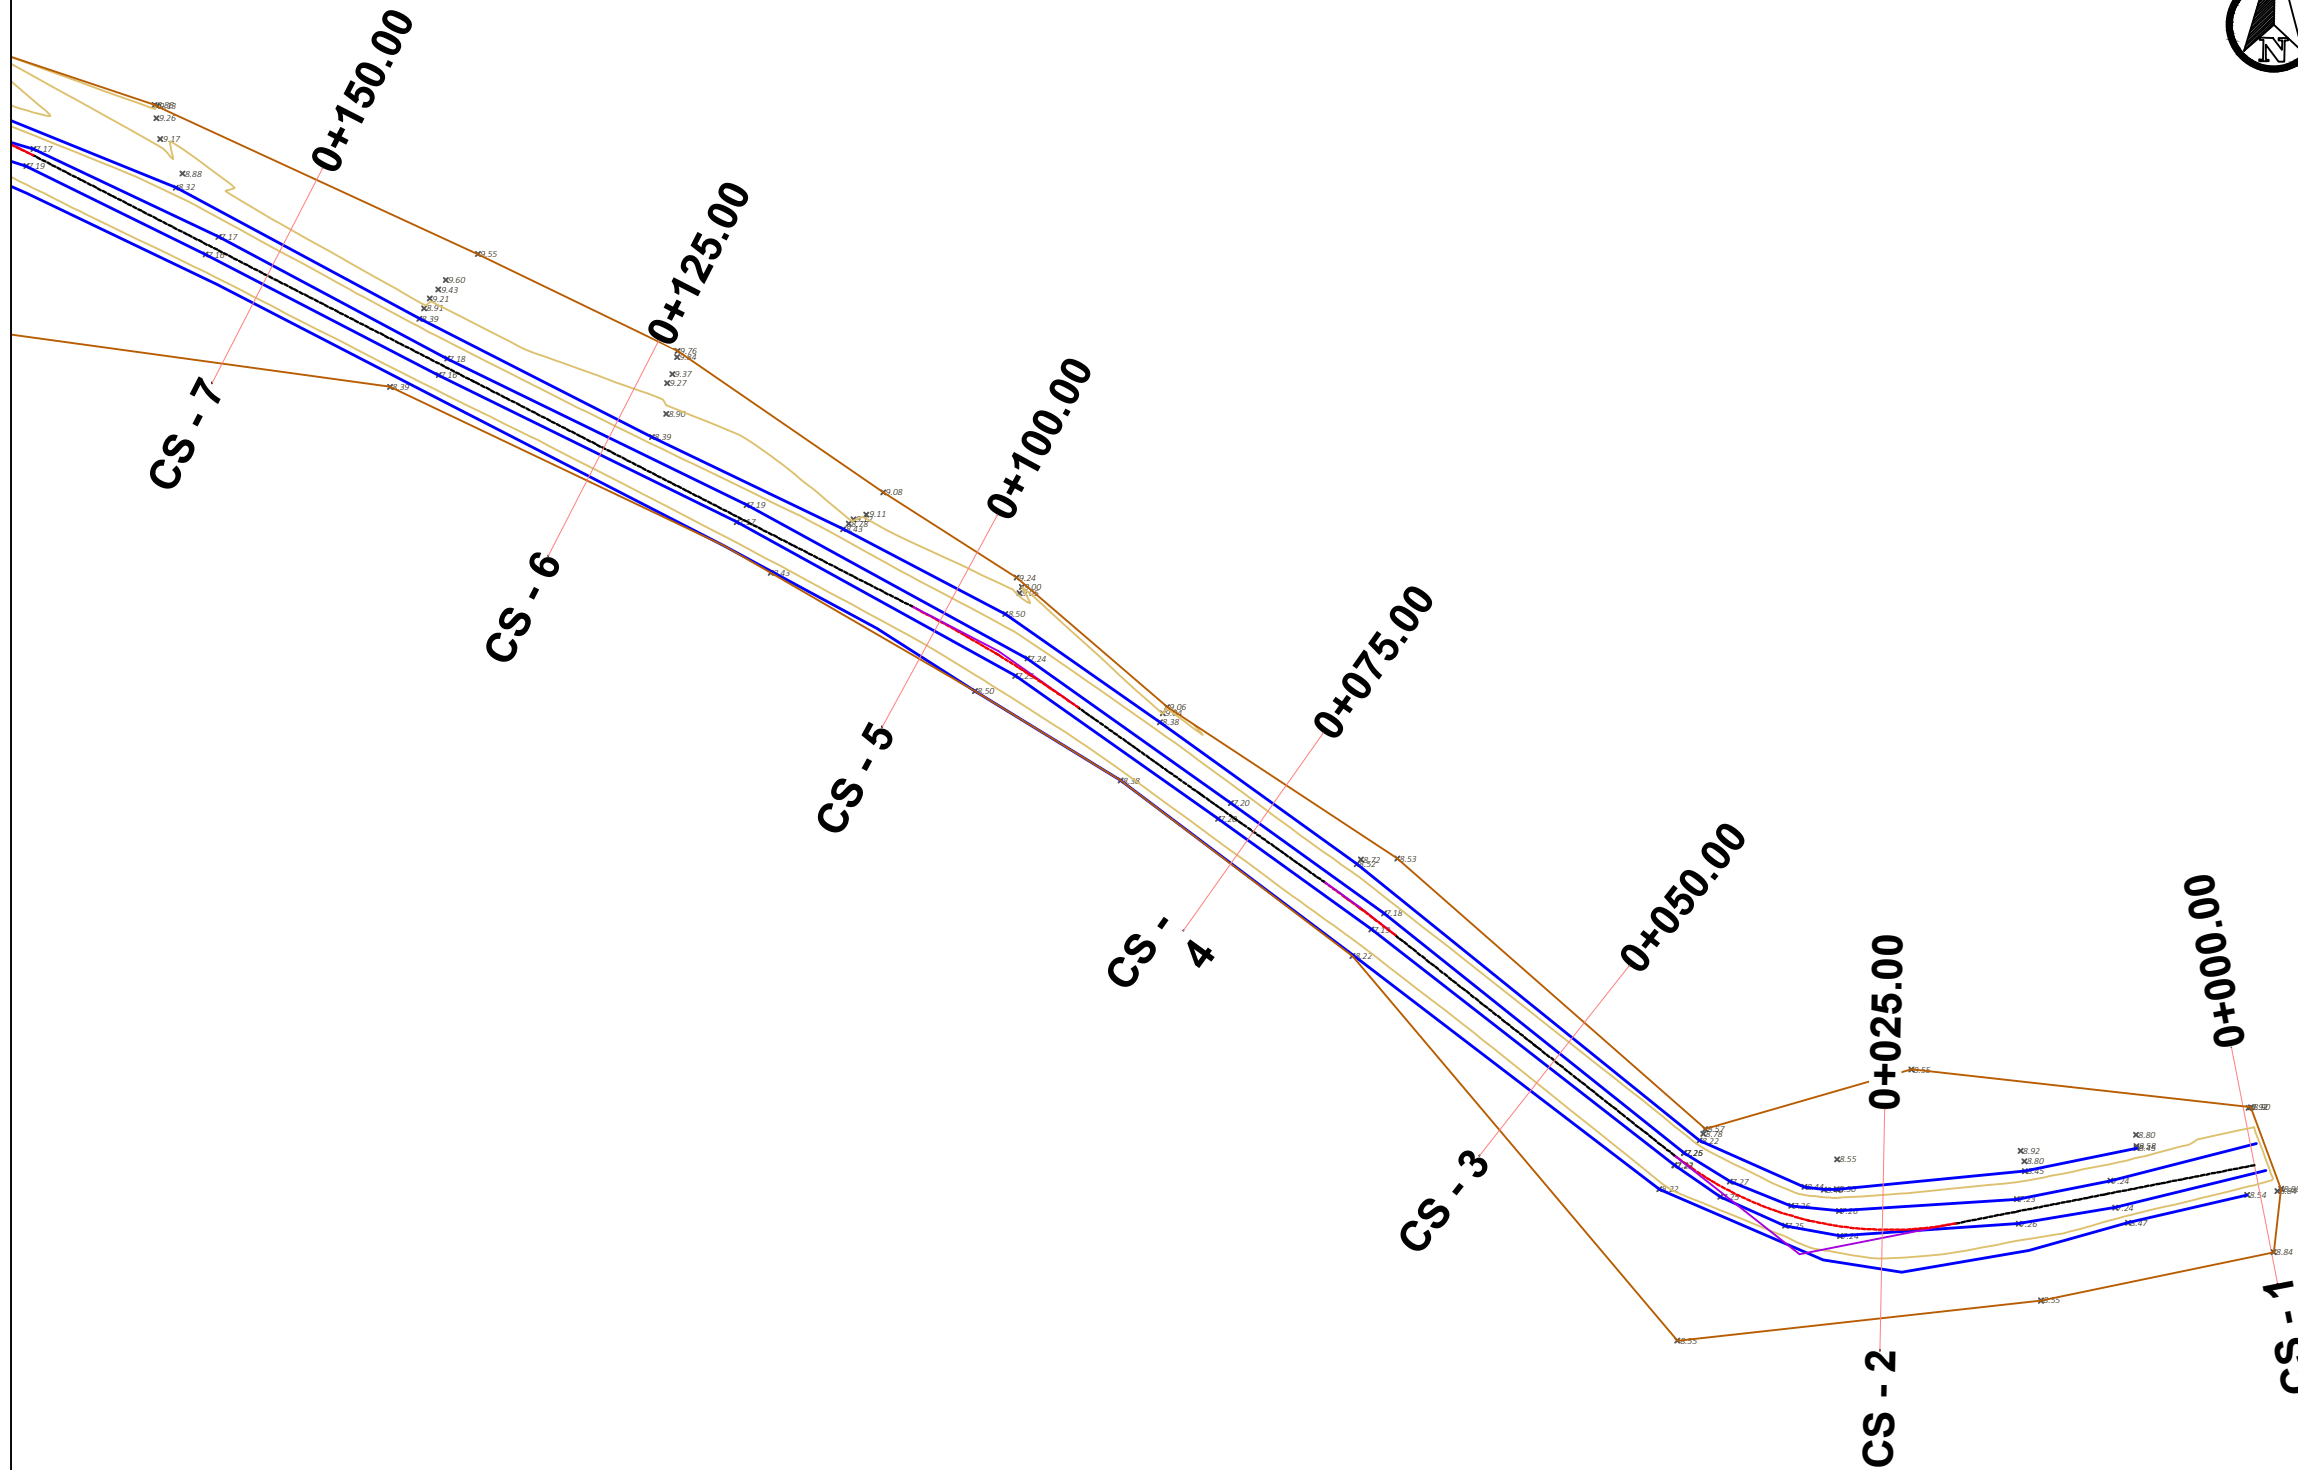

AZHORNIMI TOPOGRAFIK.

OBJEKTI :

"RIKONSTRUKSION I KANALIT UJITES DEGA  
KRYESORE KOTERR - KAKARRIQ, BASHKIA LEZHË".

VENDODHJA: BASHKIA LEZHË.

BASHKIA LEZHË

GRUPI I PROJEKTIMIT

SIRE-ALB SH.P.K

NR.LICENSE: N.7185/3