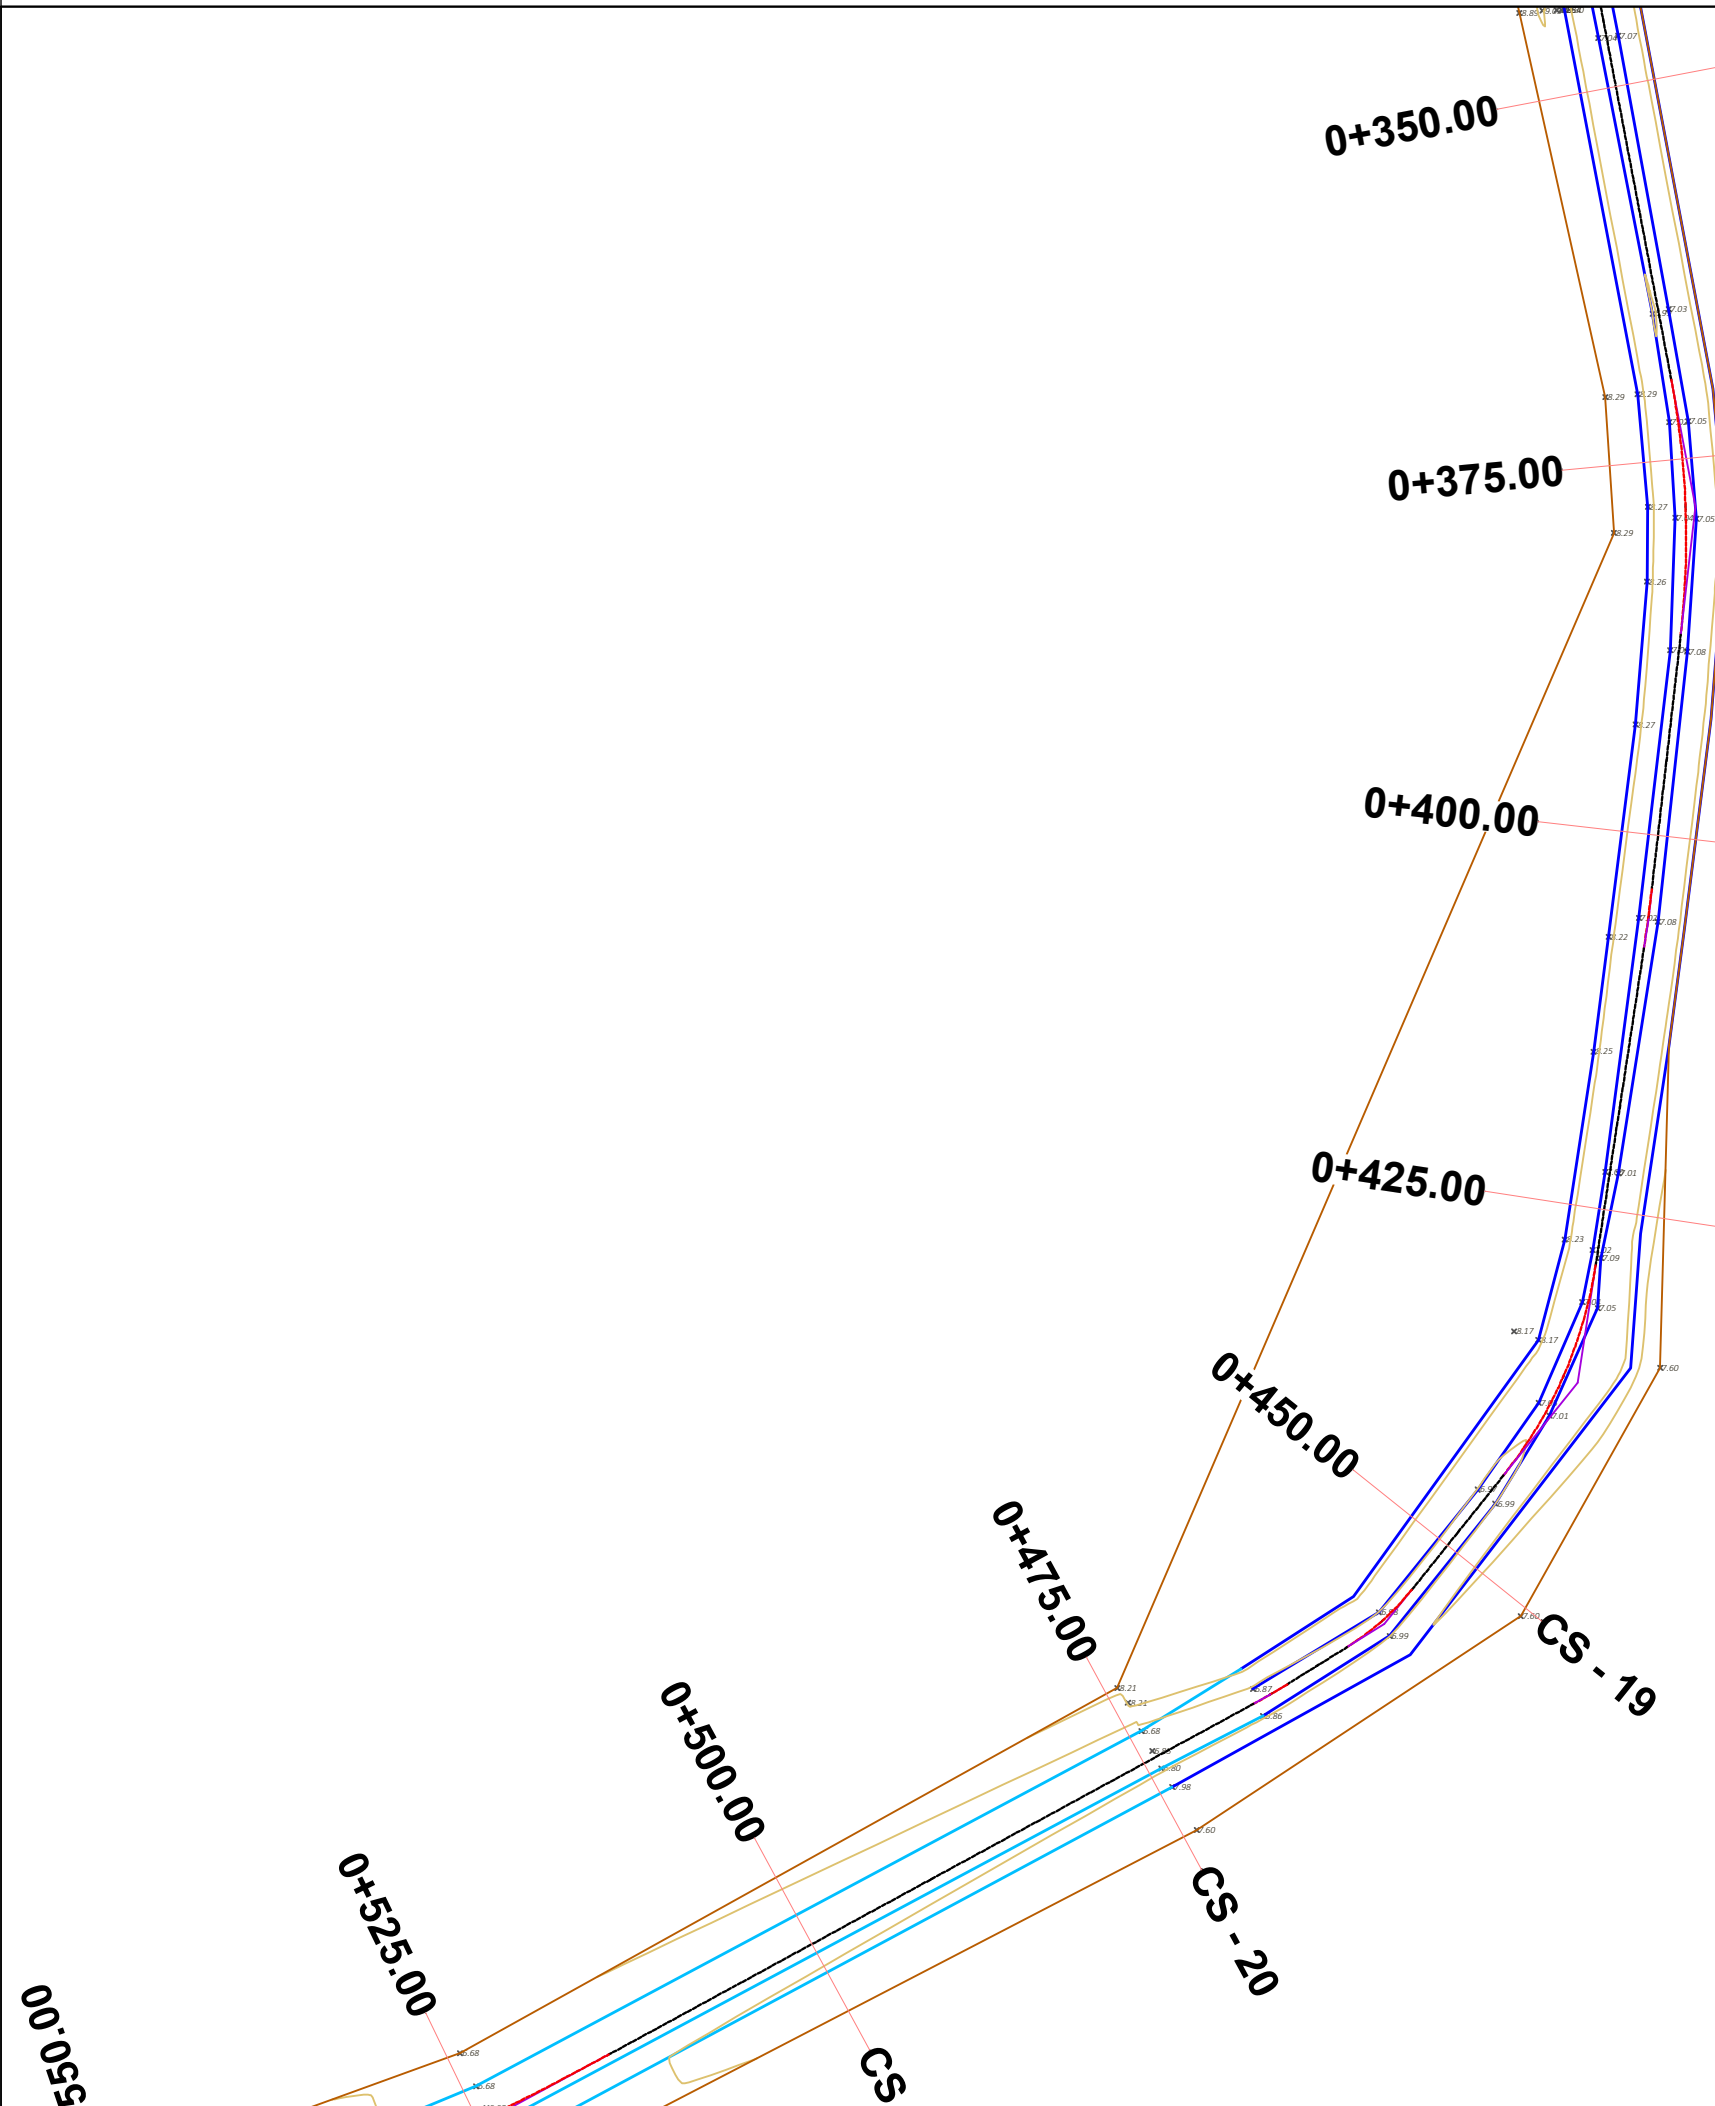

AZHORNIMI TOPOGRAFIK.

OBJEKTI :

"RIKONSTRUKSION I KANALIT UJITES DEGA
KRYESORE KOTERR - KAKARRIQ, BASHKIA LEZHË".

VENDODHJA: BASHKIA LEZHË.

BASHKIA LEZHË

GRUPI I PROJEKTIMIT

SIRE-ALB SH.P.K

NR.LICENSE: N. 7185/3

ENGINEERING CONSULTING GROUP SH.P.K

NR.LICENSE: N. 6986/2

SHENIME:

DATA: JANAR 2024

EMËRTESA E FLETËS:

AZHORNIMI TOPOGRAFIK.

SH: 1:500

FL.22

Architecture Engineering

e-mail: sire-alb@outlook.com

Tel: 0698165747

Adresa: Rr. "Gjergj Arjanit",
Llogja "Pavarësia, Vlorë"