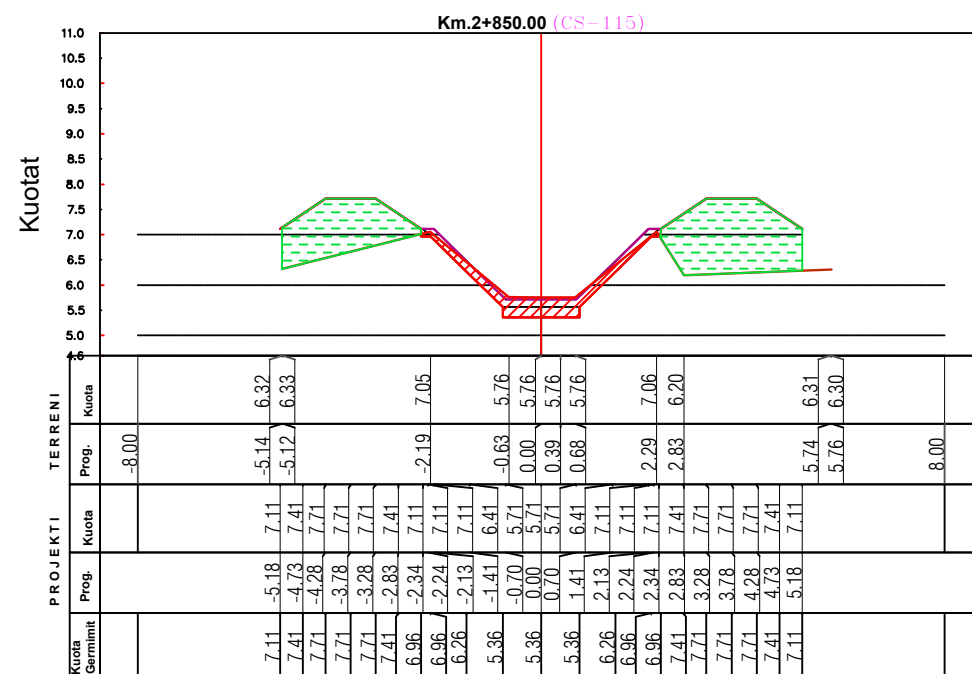

PROFILAT TERTHORE PROGRESIVE.

OBJEKTI :

"RIKONSTRUKSION I KANALIT UJITES DEGA KRYESORE KOTERR - KAKARRIQ, BASHKIA LEZHË".

VENDODHJA: BASHKIA LEZHË.

BASHKIA LEZHË

GRUPI I PROJEKTIMIT

SIRE-ALB SH.P.K

NR.LICENSE: N.7185/3

ENGINEERING CONSULTING GROUP SH.P.K

NR.LICENSE: N.6986/2

SHENIME:

DATA: JANAR 2024

EMËRTESA E FLETËS:

PROFILAT TERTHORE PROGRESIVE.

SH: 1:500

FL.86

Architecture Engineering

e-mail: sire-alb@outlook.com
Tel: 0698165747
Adresa: Rr. "Gjergj Arjanit",
Lagjia "Pavarësia, Vlorë"