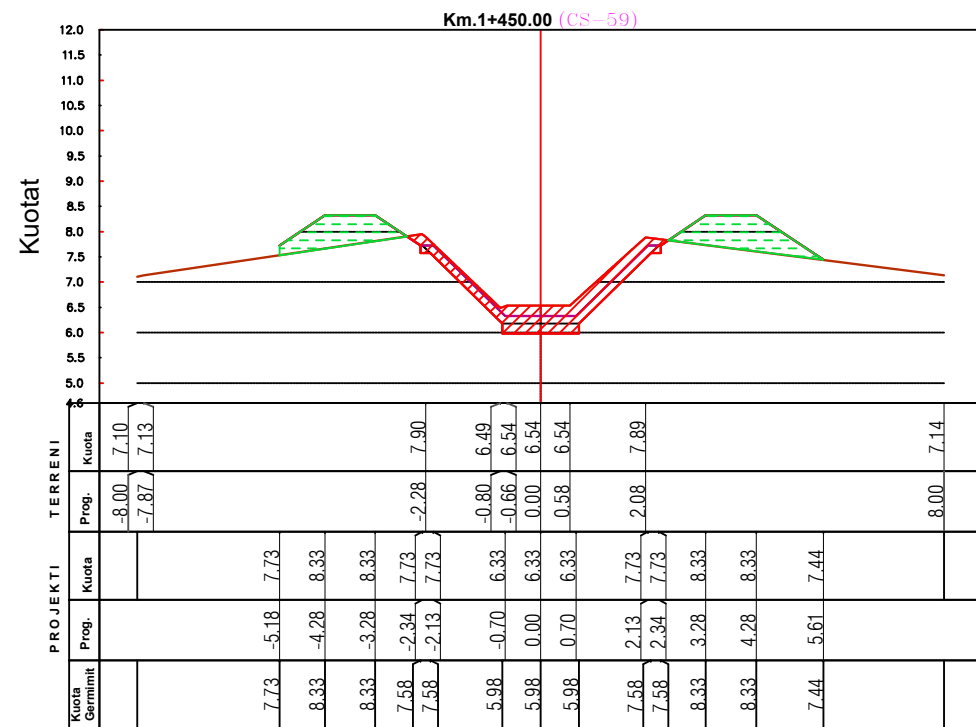

PROFILAT TERTHORE PROGRESIVE.

OBJEKTI :

"RIKONSTRUKSION I KANALIT UJITES DEGA KRYESORE KOTERR - KAKARRIQ, BASHKIA LEZHË".

VENDODHJA: BASHKIA LEZHË.

BASHKIA LEZHË

GRUPI I PROJEKTIMIT

SIRE-ALB SH.P.K

NR.LICENSE: N.7185/3

ENGINEERING CONSULTING GROUP SH.P.K

NR.LICENSE: N.6986/2

SHENIME:

DATA: JANAR 2024

EMËRTESA E FLETËS:

PROFILAT TERTHORE PROGRESIVE.

SH: 1:500

FL.72