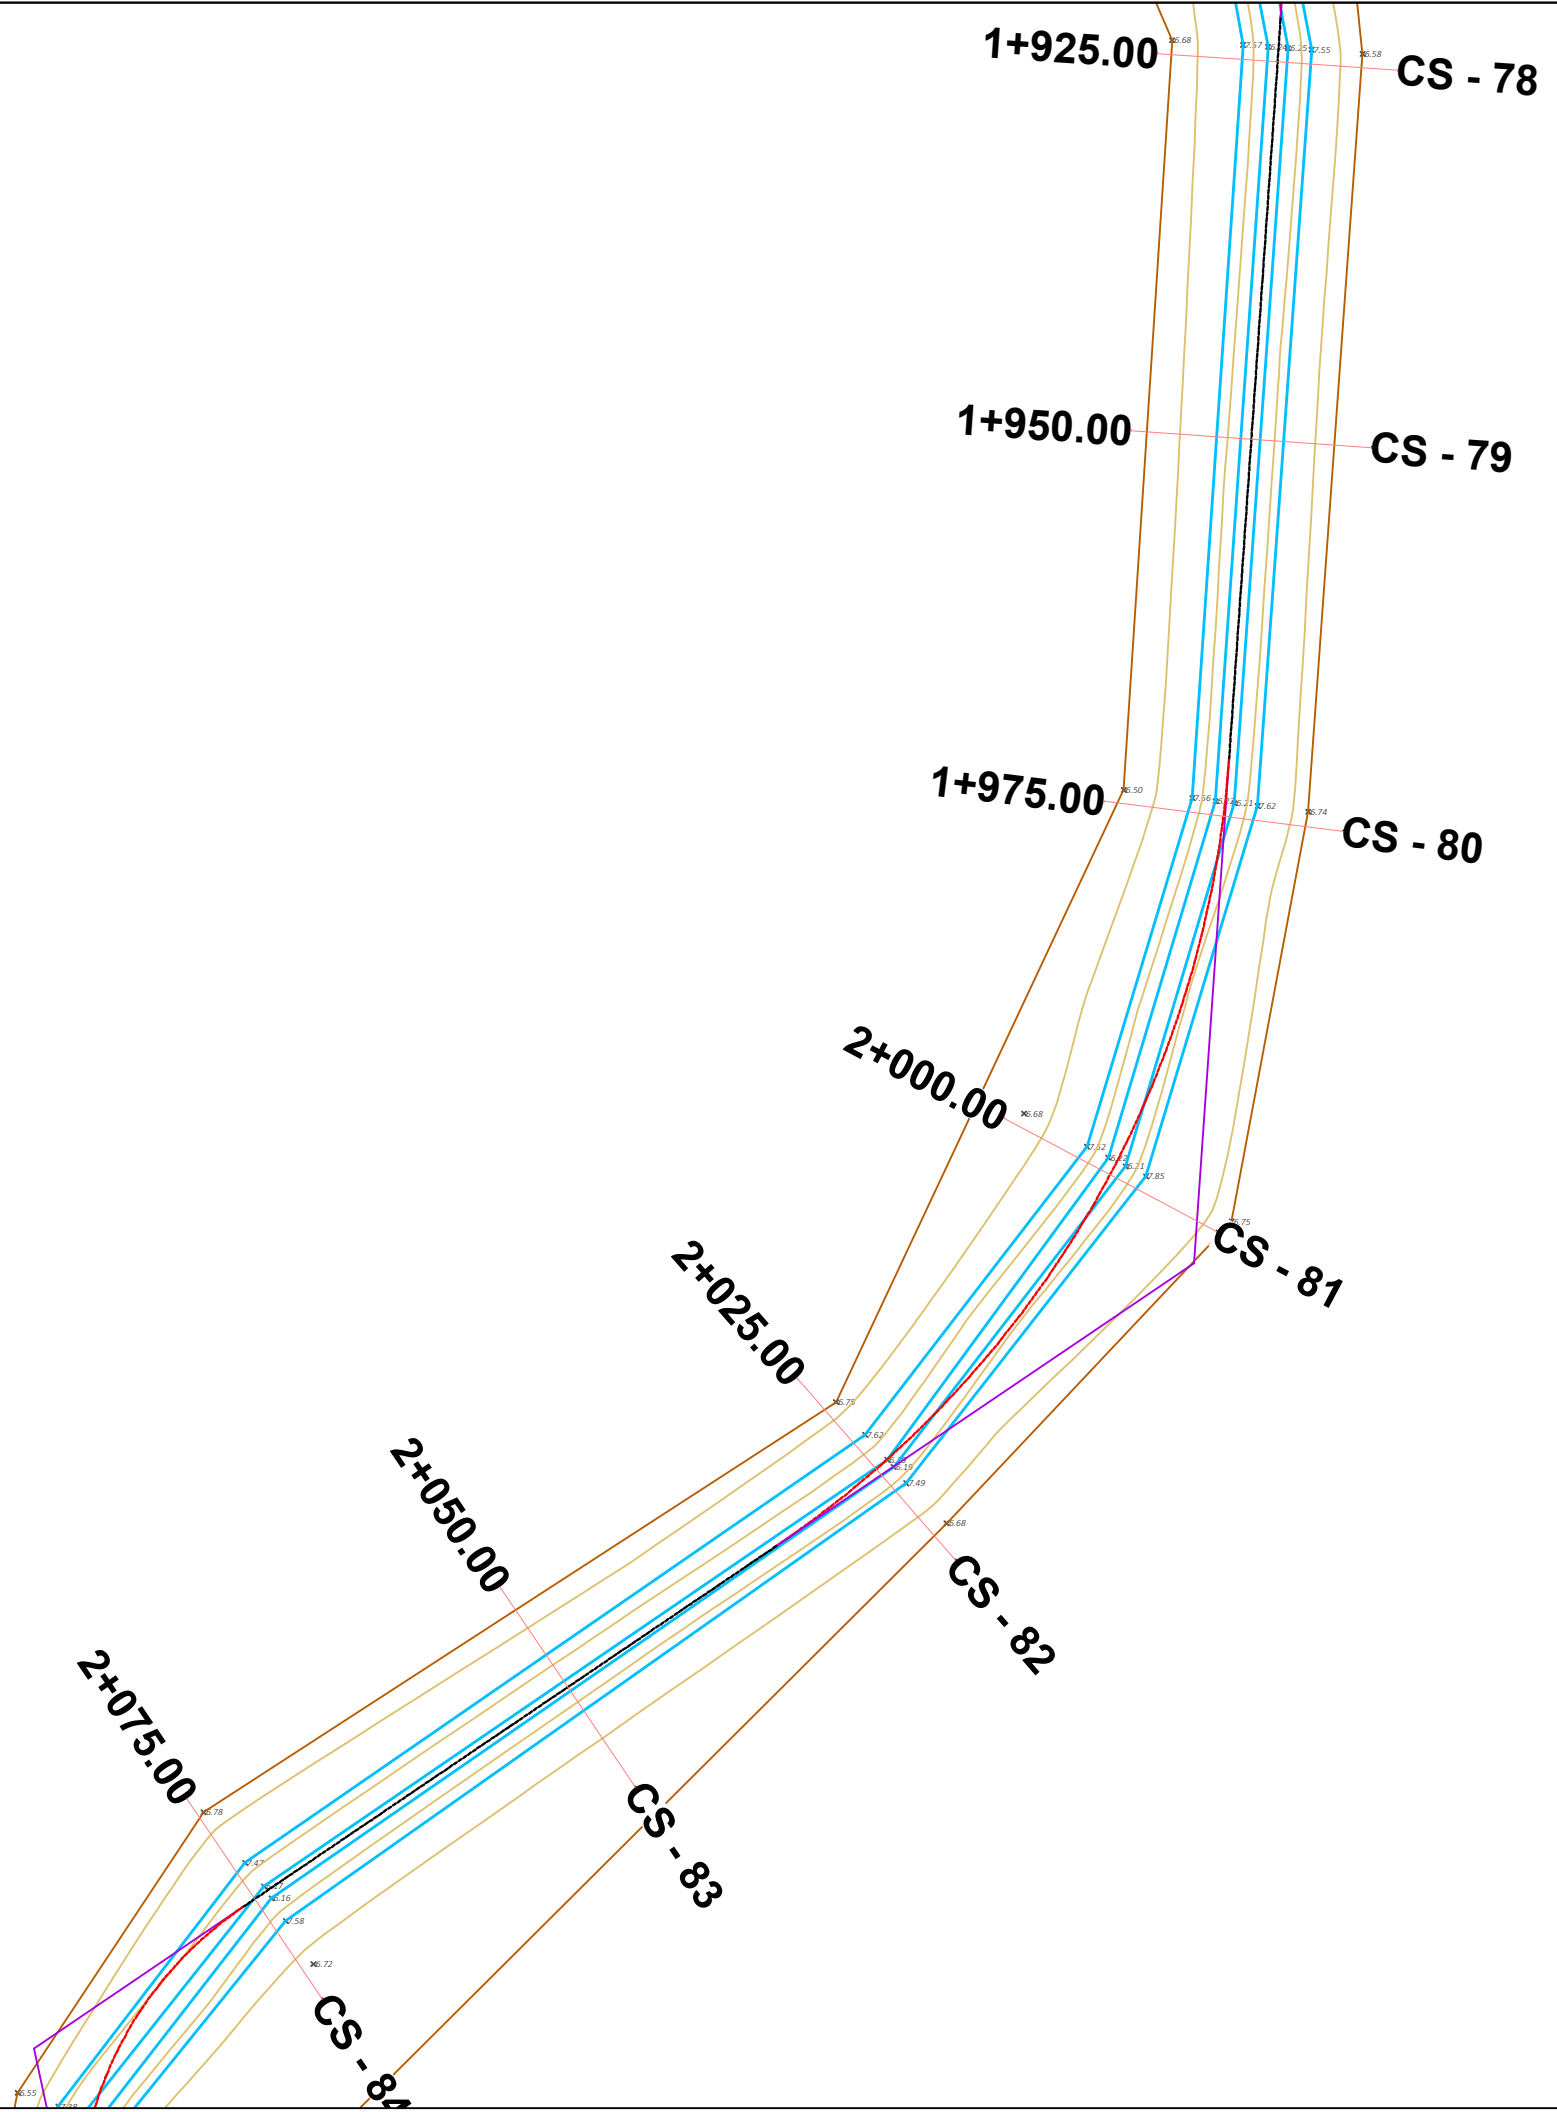

AZHORNIMI TOPOGRAFIK.

OBJEKTI :
"RIKONSTRUKSION I KANALIT UJITES DEGA
KRYESORE KOTERR - KAKARRIQ, BASHKIA LEZHË".

VENDODHJA: BASHKIA LEZHË.

BASHKIA LEZHË

GRUPI I PROJEKTIMIT
SIRE-ALB SH.P.K
NR.LICENSE: N.7185/3
ENGINEERING CONSULTING GROUP SH.P.K
NR.LICENSE: N.6986/2

SHENIME:

DATA: JANAR 2024
EMËRTESA E FLETËS:
AZHORNIMI TOPOGRAFIK.

SH: 1:500	FL.33

SIRE A.B
Architecture Engineering
e-mail: sire-alb@outlook.com
Tel: 0698165747
Adresa: Rr. "Gjergj Arjanit",
Llogja "Pavarësia, Vlorë"