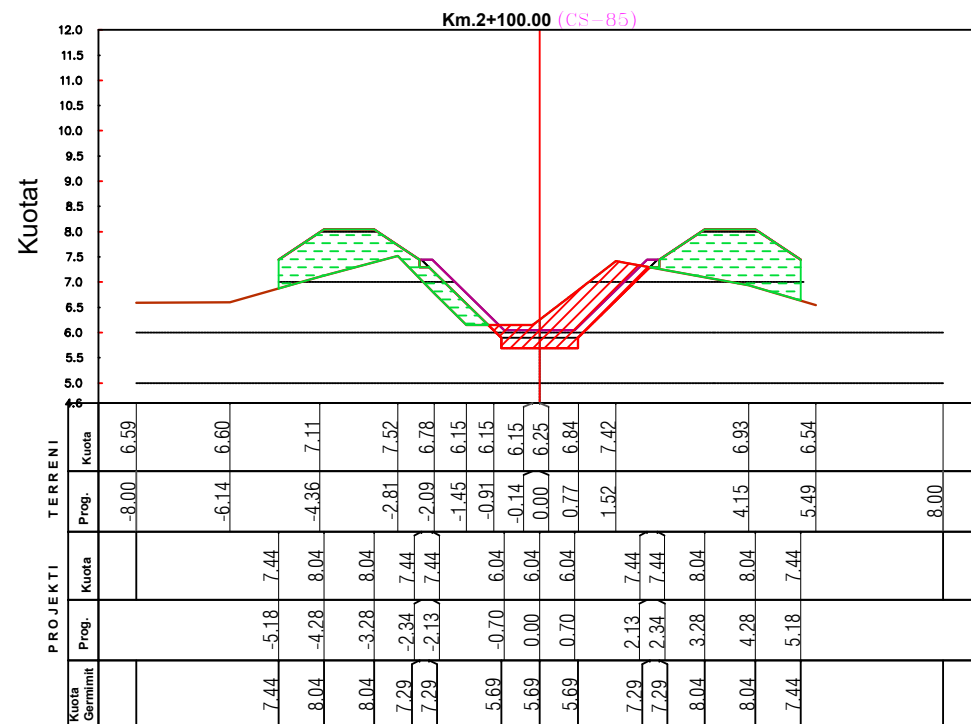

DATA: JANAR 2024

EMËRTESA E FLETËS:

PROFILAT TERTHORE PROGRESIVE.

SH: 1:500

FL.79

Architecture Engineering

e-mail: sire-alb@outlook.com  
Tel: 0698165747  
Adresa: Rr. "Gjergj Arjanit",  
Lagja "Pavarësia, Vlorë"