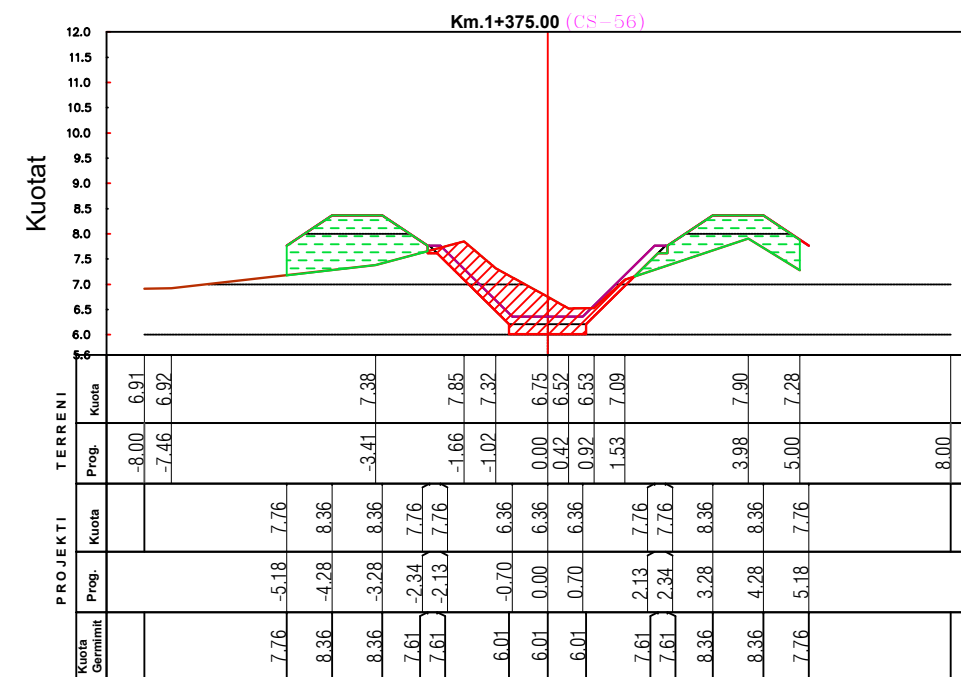

PROFILAT TERTHORE PROGRESIVE.

OBJEKTI :

"RIKONSTRUKSION I KANALIT UJITES DEGA
KRYESORE KOTERR - KAKARRIQ, BASHKIA LEZHË".

VENDODHJA: BASHKIA LEZHË.

BASHKIA LEZHË

GRUPI I PROJEKTIMIT

SIRE-ALB SH.P.K

NR.LICENSE: N.7185/3

ENGINEERING CONSULTING GROUP SH.P.K

NR.LICENSE: N.6986/2

SHENIME:

DATA: JANAR 2024

EMËRTESA E FLETËS:

PROFILAT TERTHORE PROGRESIVE.

SH: 1:500

FL.71

Architecture Engineering

e-mail: sire-alb@outlook.com
Tel: 0698165747
Adresa: Rr. "Gjergj Arjanit",
Lagja "Pavarësia, Vlorë"