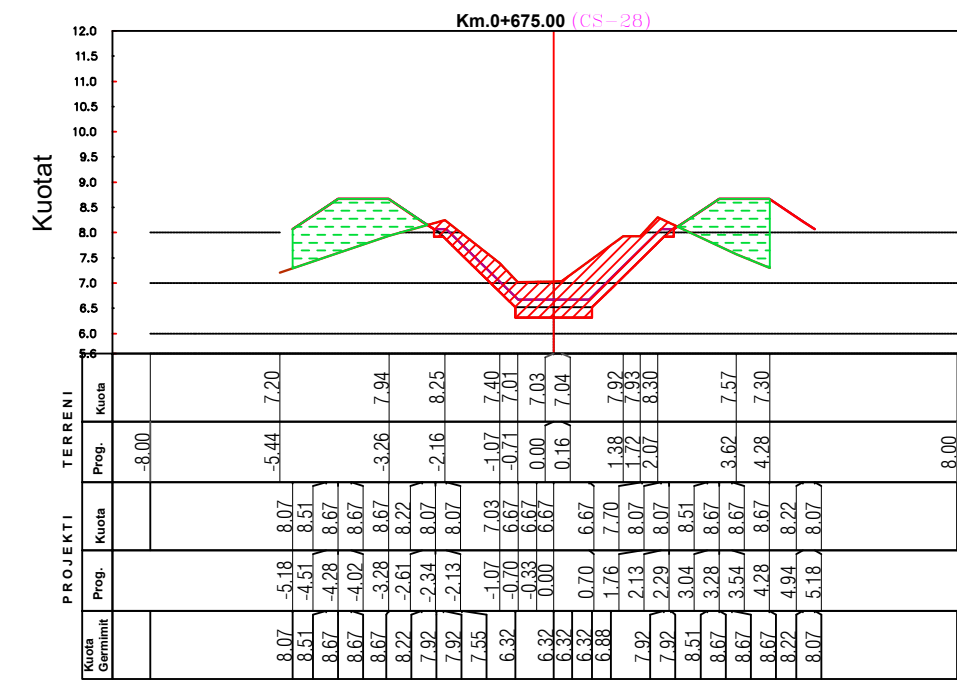

PROFILAT TERTHORE PROGRESIVE.

OBJEKTI :

"RIKONSTRUKSION I KANALIT UJITES DEGA
KRYESORE KOTERR - KAKARRIQ, BASHKIA LEZHË".

VENDODHJA: BASHKIA LEZHË.

BASHKIA LEZHË

GRUPI I PROJEKTIMIT

SIRE-ALB SH.P.K

NR.LICENSE: N.7185/3

ENGINEERING CONSULTING GROUP SH.P.K

NR.LICENSE: N.6986/2

SHENIME:

DATA: JANAR 2024

EMËRTESA E FLETËS:

PROFILAT TERTHORE PROGRESIVE.

SH: 1:500

FL.64

Architecture Engineering

e-mail: sire-alb@outlook.com
Tel: 0698165747
Adresa: Rr. "Gjergj Arjanit",
Lagja "Pavarësia, Vlorë"