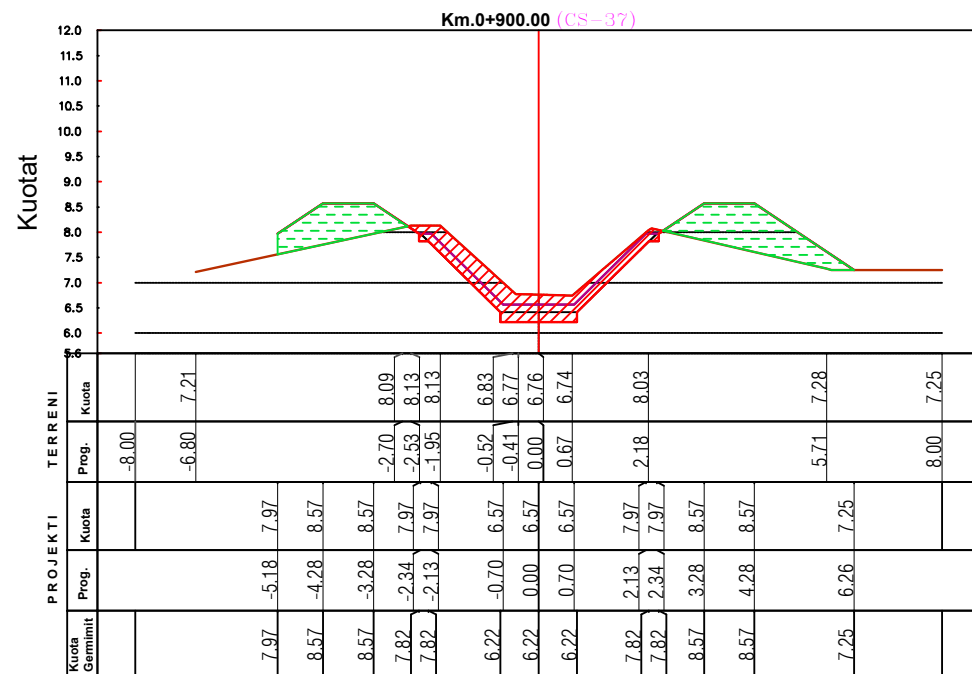

PROFILAT TERTHORE PROGRESIVE.

OBJEKTI :

"RIKONSTRUKSION I KANALIT UJITES DEGA KRYESORE KOTERR - KAKARRIQ, BASHKIA LEZHË".

VENDODHJA: BASHKIA LEZHË.

BASHKIA LEZHË

GRUPI I PROJEKTIMIT

SIRE-ALB SH.P.K

NR.LICENSE: N.7185/3

ENGINEERING CONSULTING GROUP SH.P.K

NR.LICENSE: N.6986/2

SHENIME:

DATA: JANAR 2024

EMËRTESA E FLETËS:

PROFILAT TERTHORE PROGRESIVE.

SH: 1:500

FL.67

Architecture Engineering

e-mail: sire-alb@outlook.com

Tel: 0698165747

Adresa: Rr. "Gjergj Arjanit",

Lagja "Pavarësia, Vlorë"