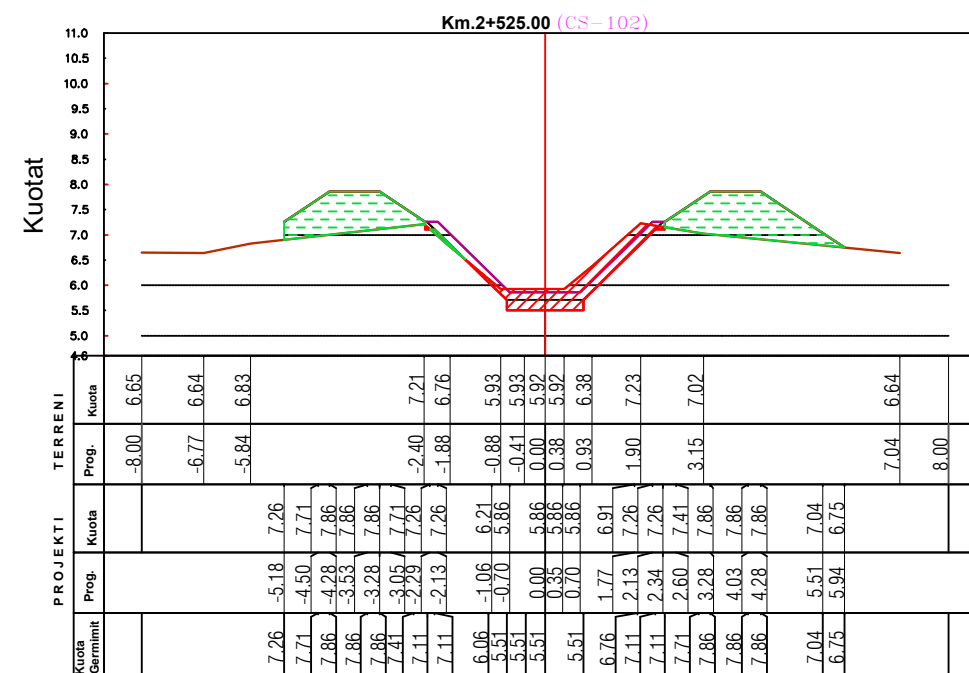

PROFILAT TERTHORE PROGRESIVE.

OBJEKTI :

"RIKONSTRUKSION I KANALIT UJITES DEGA
KRYESORE KOTERR - KAKARRIQ, BASHKIA LEZHË".

VENDODHJA: BASHKIA LEZHË.

BASHKIA LEZHË

GRUPI I PROJEKTIMIT

SIRE-ALB SH.P.K

NR.LICENSE: N.7185/3

ENGINEERING CONSULTING GROUP SH.P.K

NR.LICENSE: N.6986/2

SHENIME:

DATA: JANAR 2024

EMËRTESA E FLETËS:

PROFILAT TERTHORE PROGRESIVE.

SH: 1:500

FL.83

Architecture Engineering

e-mail: sire-alb@outlook.com
Tel: 0698165747
Adresa: Rr. "Gjergj Arjanit",
Lagjia "Pavarësia, Vlorë"