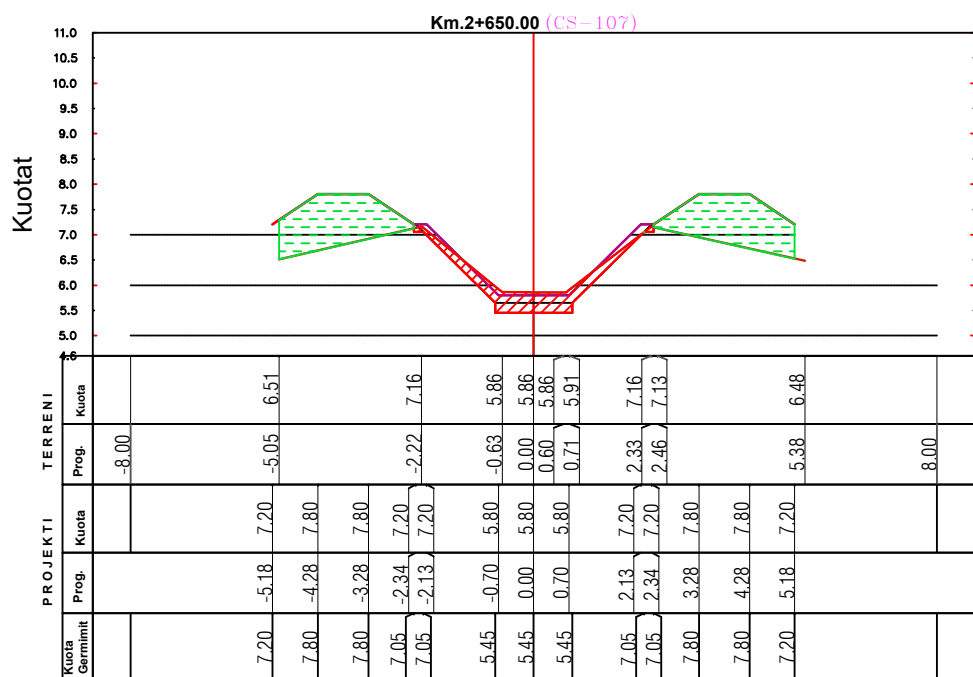

PROFILAT TERTHORE PROGRESIVE.

OBJEKTI :

"RIKONSTRUKSION I KANALIT UJITES DEGA
KRYESORE KOTERR - KAKARRIQ, BASHKIA LEZHË".

VENDODHJA: BASHKIA LEZHË.

BASHKIA LEZHË

GRUPI I PROJEKTIMIT

SIRE-ALB SH.P.K

NR.LICENSE: N.7185/3

ENGINEERING CONSULTING GROUP SH.P.K

NR.LICENSE: N.6986/2

SHENIME:

DATA: JANAR 2024

EMËRTESA E FLETËS:

PROFILAT TERTHORE PROGRESIVE.

SH: 1:500

FL.84

Architecture Engineering

e-mail: sire-alb@outlook.com

Tel: 0698165747

Adresa: Rr. "Gjergj Arjanit",

Lagja "Pavarësia, Vlorë"