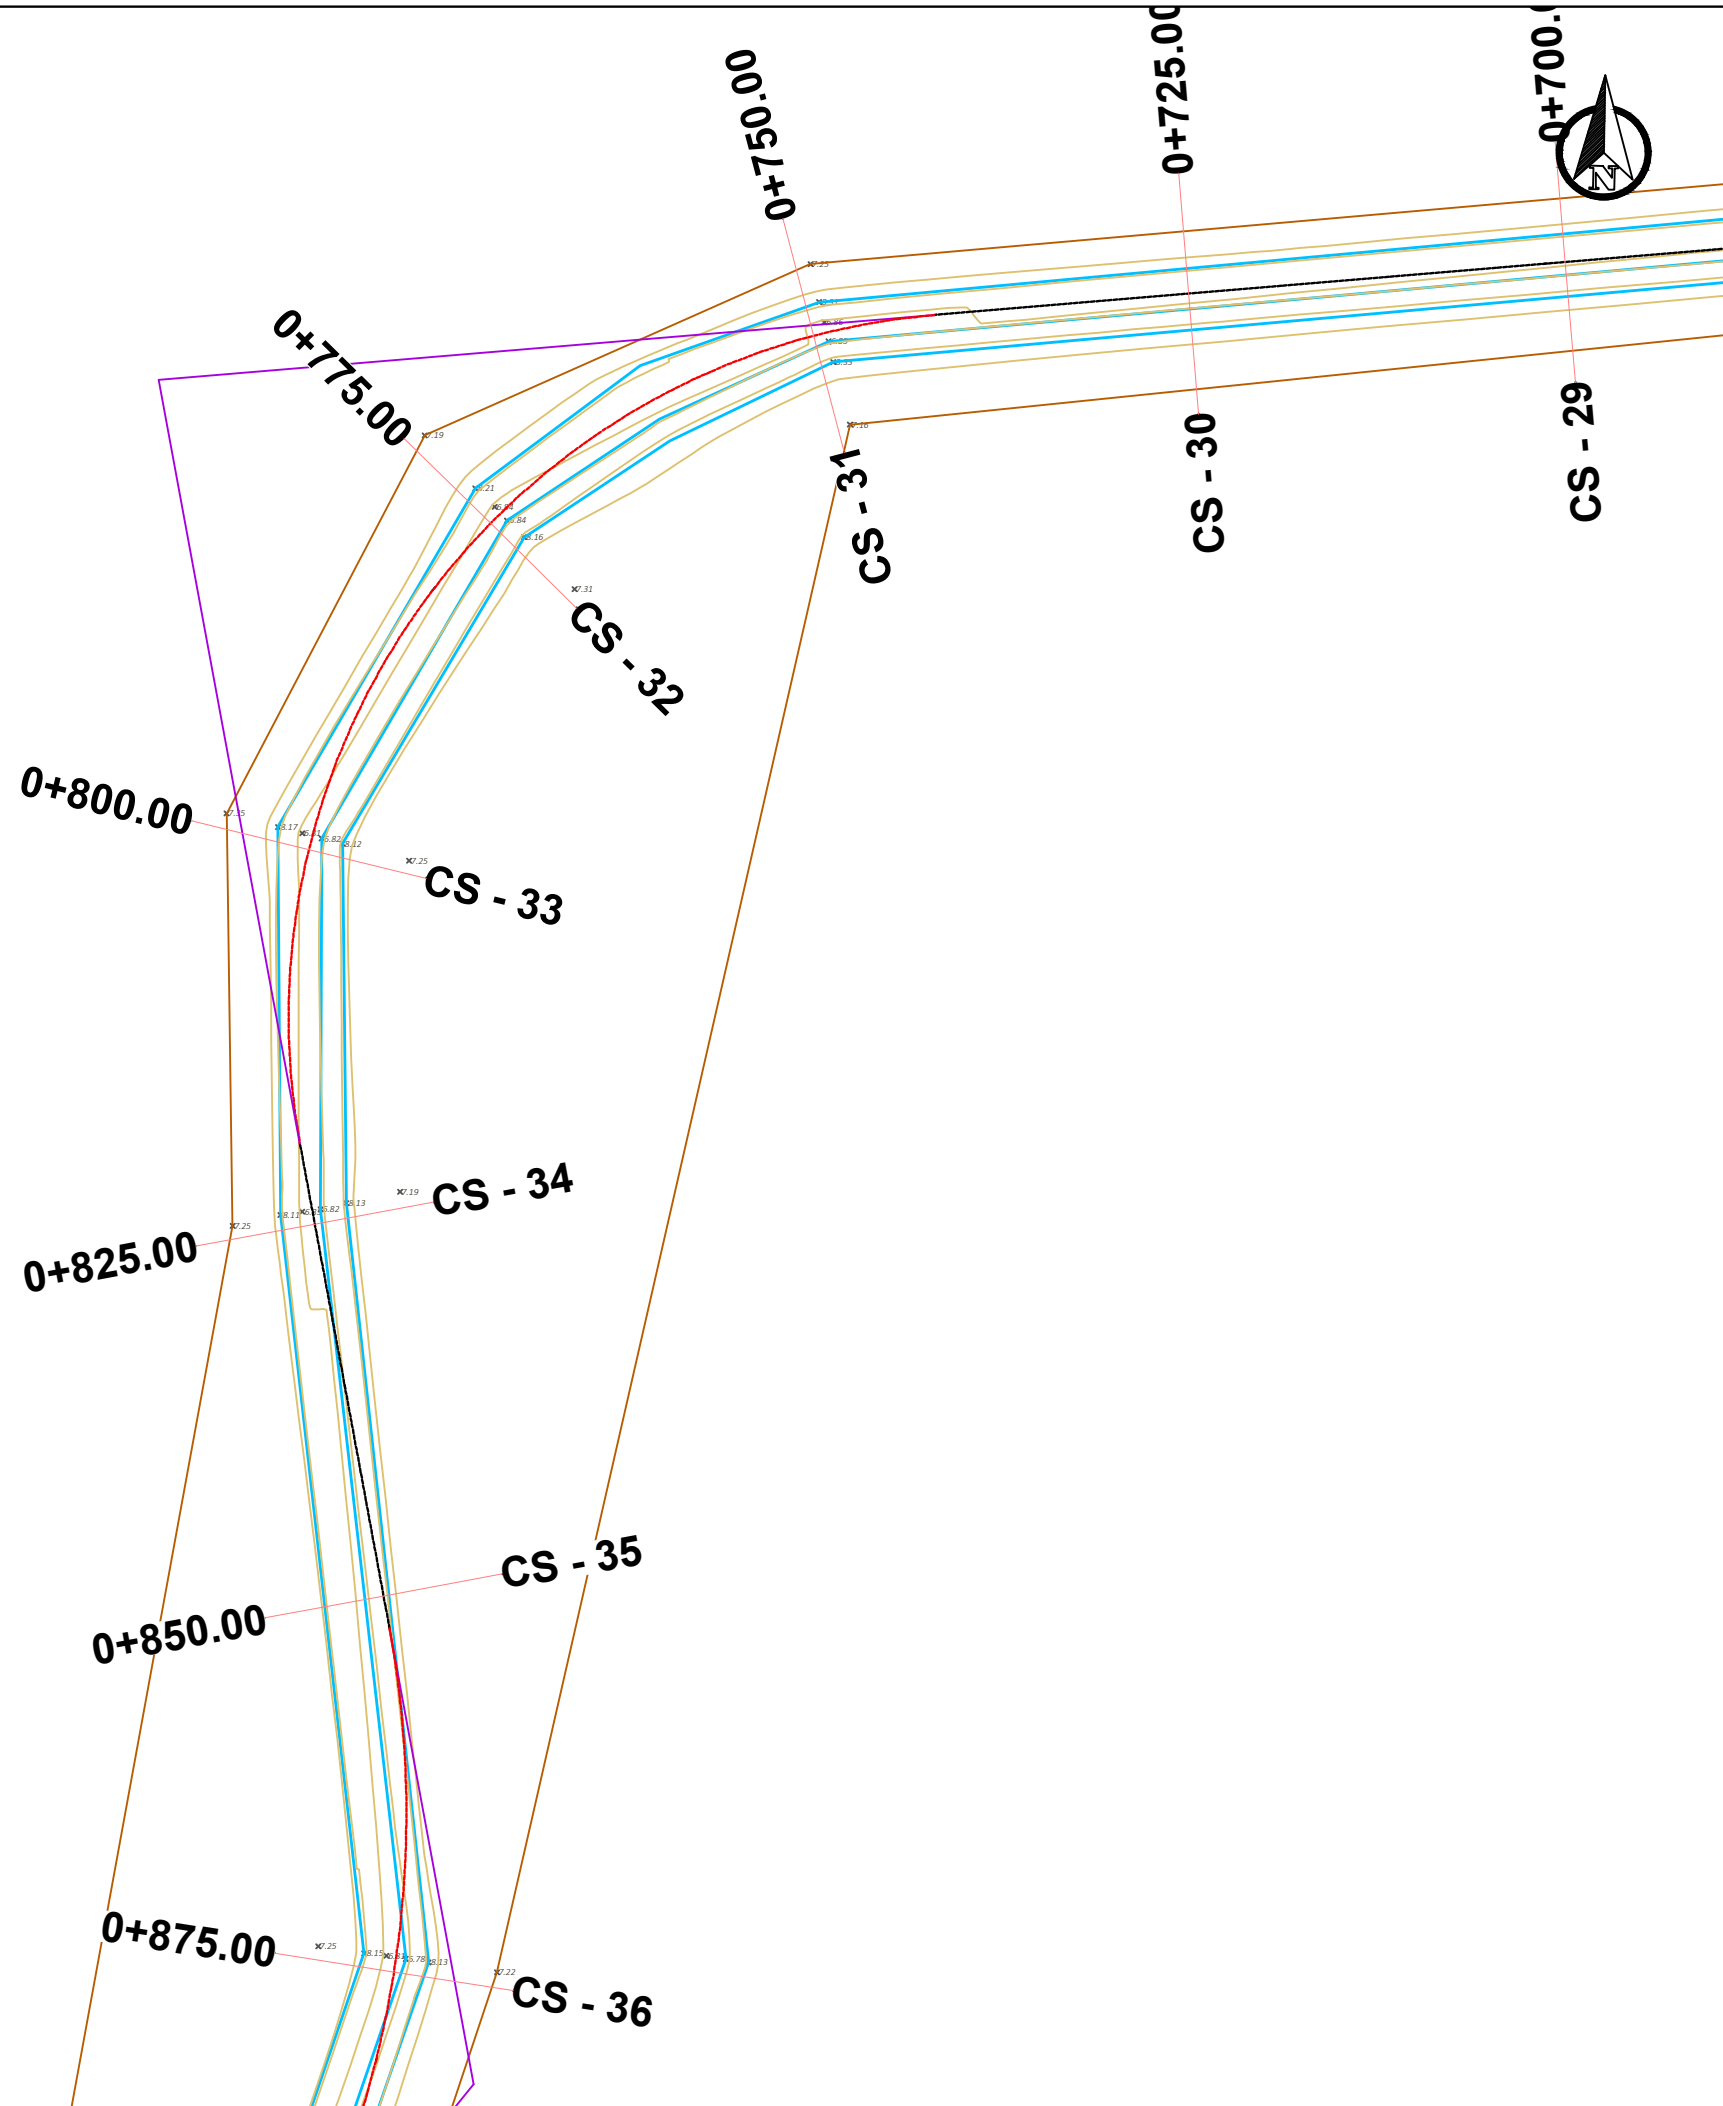

AZHORNIMI TOPOGRAFIK.

OBJEKTI :
"RIKONSTRUKSION I KANALIT UJITES DEGA
KRYESORE KOTERR - KAKARRIQ, BASHKIA LEZHË".

VENDODHJA: BASHKIA LEZHË.

BASHKIA LEZHË

GRUPI I PROJEKTIMIT
SIRE-ALB SH.P.K
NR.LICENSE: N. 7185/3
ENGINEERING CONSULTING GROUP SH.P.K
NR.LICENSE: N. 6986/2

SHENIME:

DATA: JANAR 2024
EMËRTESA E FLETËS:
AZHORNIMI TOPOGRAFIK.

SH: 1:500	FL. 25