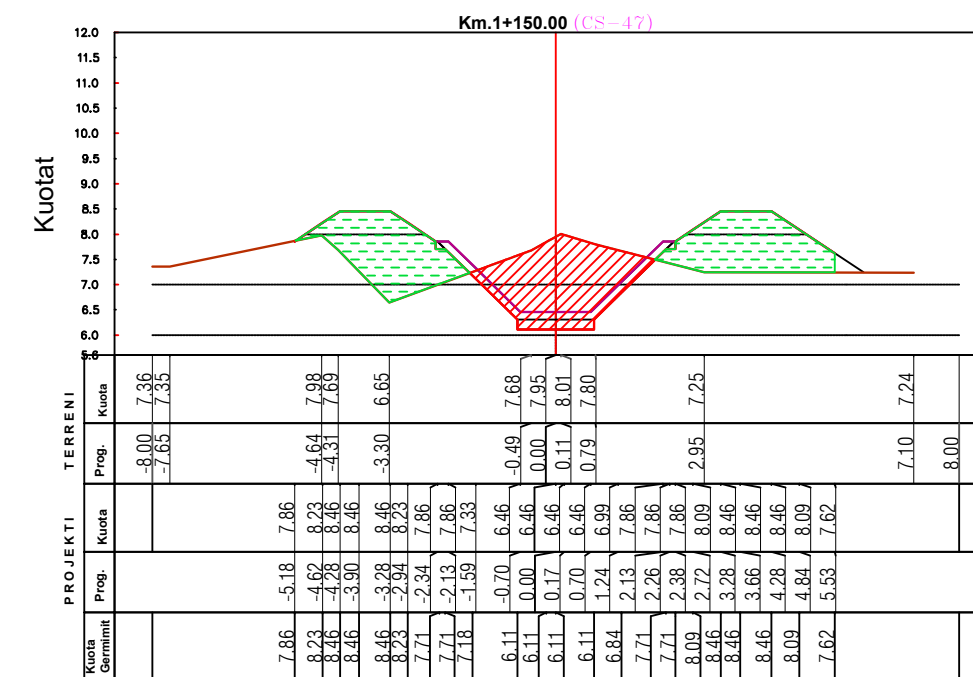

PROFILAT TERTHORE PROGRESIVE.

OBJEKTI :

"RIKONSTRUKSION I KANALIT UJITES DEGA KRYESORE KOTERR - KAKARRIQ, BASHKIA LEZHË".

VENDODHJA: BASHKIA LEZHË.

BASHKIA LEZHË

GRUPI I PROJEKTIMIT

SIRE-ALB SH.P.K

NR.LICENSE: N.7185/3

ENGINEERING CONSULTING GROUP SH.P.K

NR.LICENSE: N.6986/2

SHENIME:

DATA: JANAR 2024

EMËRTESA E FLETËS:

PROFILAT TERTHORE PROGRESIVE.

SH: 1:500

FL.69

Architecture Engineering

e-mail: sire-alb@outlook.com

Tel: 0698165747

Adresa: Rr. "Gjergj Arjanit",

Lagja "Pavarësia, Vlorë"