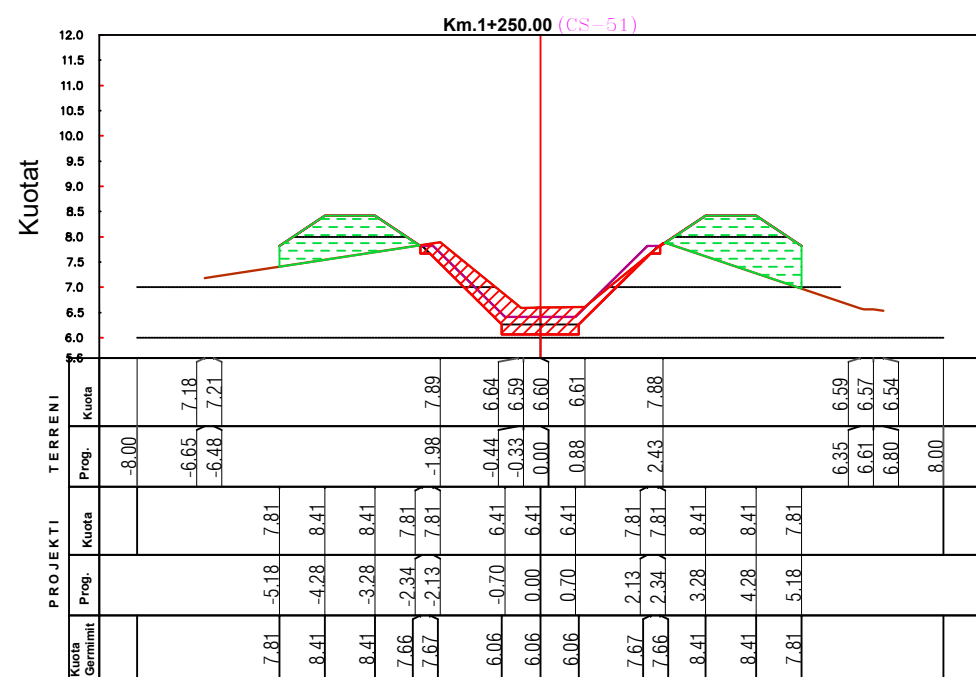

PROFILAT TERTHORE PROGRESIVE.

OBJEKTI :

"RIKONSTRUKSION I KANALIT UJITES DEGA
KRYESORE KOTERR - KAKARRIQ, BASHKIA LEZHË".

VENDODHJA: BASHKIA LEZHË.

BASHKIA LEZHË

GRUPI I PROJEKTIMIT

SIRE-ALB SH.P.K

NR.LICENSE: N.7185/3

ENGINEERING CONSULTING GROUP SH.P.K

NR.LICENSE: N.6986/2

SHENIME:

DATA: JANAR 2024

EMËRTESA E FLETËS:

PROFILAT TERTHORE PROGRESIVE.

SH: 1:500

FL.70

Architecture Engineering

e-mail: sire-alb@outlook.com
Tel: 0698165747
Adresa: Rr. "Gjergj Arjanit",
Lagja "Pavarësia, Vlorë"