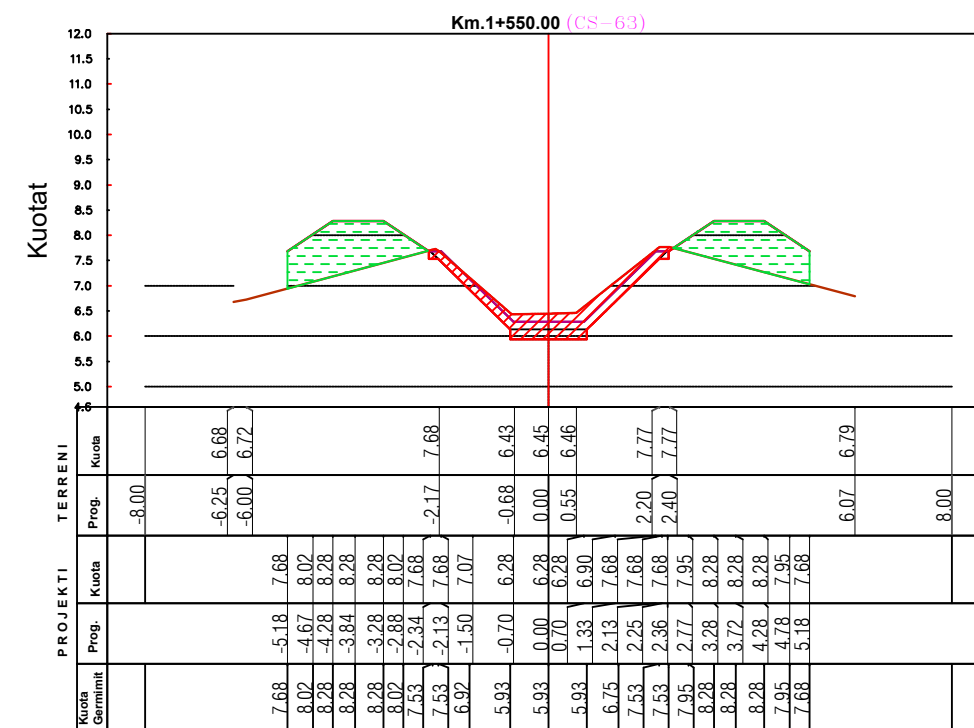

PROFILAT TERTHORE PROGRESIVE.

OBJEKTI :

"RIKONSTRUKSION I KANALIT UJITES DEGA
KRYESORE KOTERR - KAKARRIQ, BASHKIA LEZHË".

VENDODHJA: BASHKIA LEZHË.

BASHKIA LEZHË

GRUPI I PROJEKTIMIT

SIRE-ALB SH.P.K

NR.LICENSE: N.7185/3

ENGINEERING CONSULTING GROUP SH.P.K

NR.LICENSE: N.6986/2

SHENIME:

DATA: JANAR 2024

EMËRTESA E FLETËS:

PROFILAT TERTHORE PROGRESIVE.

SH: 1:500

FL.73

Architecture Engineering

e-mail: sire-alb@outlook.com
Tel: 0698165747
Adresa: Rr. "Gjergj Arjanit",
Lagjia "Pavarësia, Vlorë"