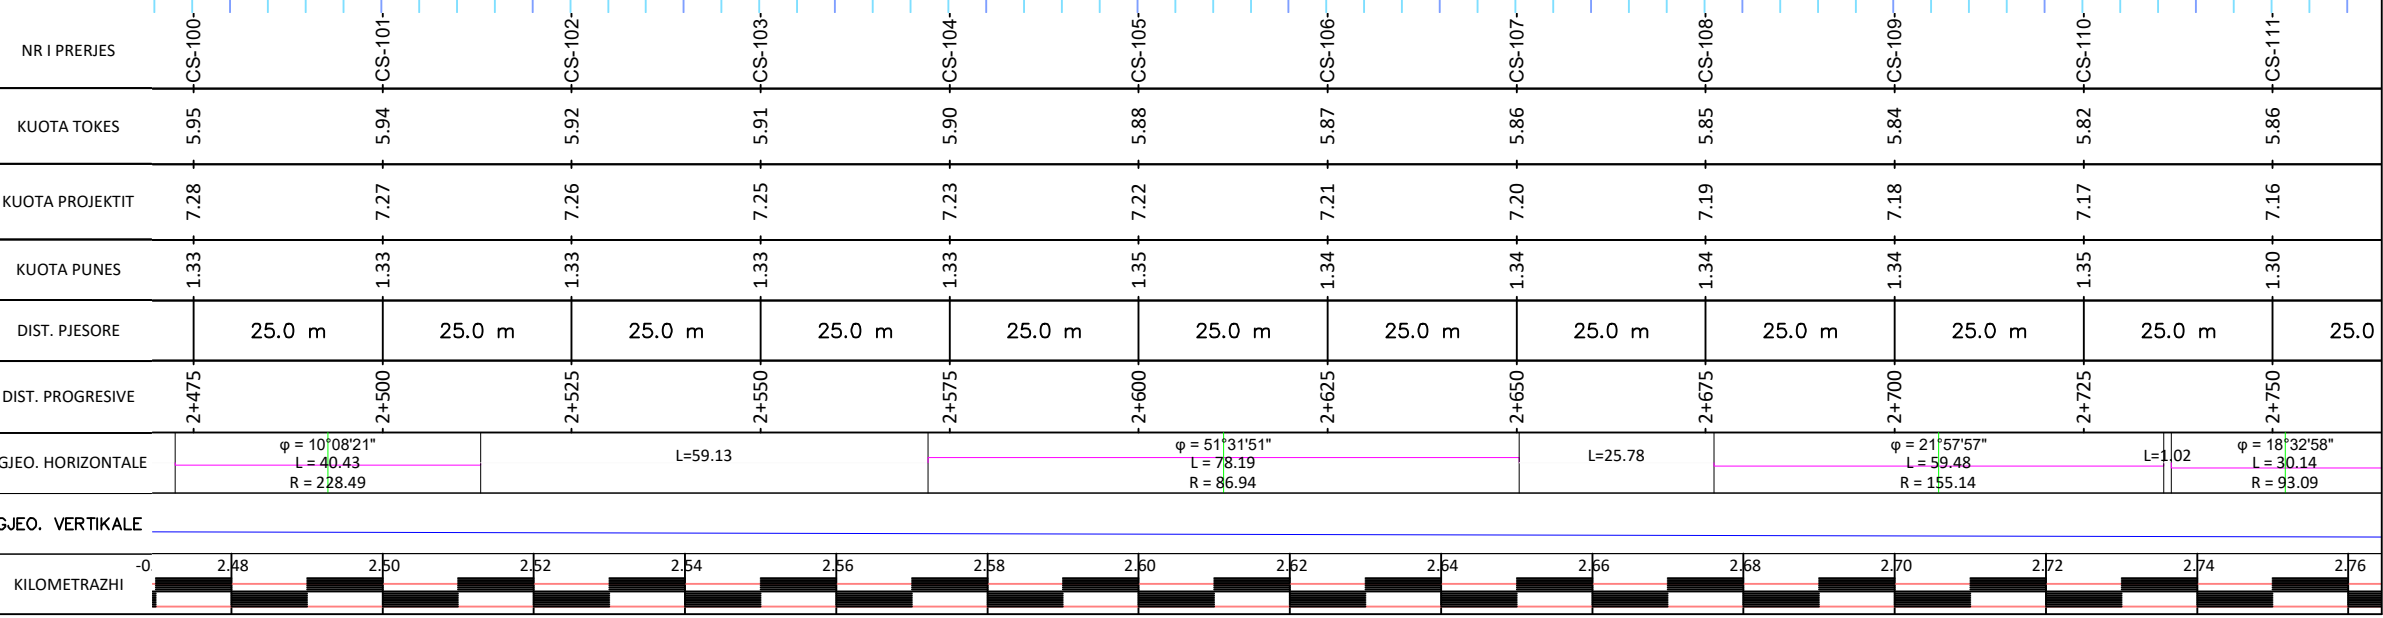

PROFILI GJATESOR.

OBJEKTI :

"RIKONSTRUKSION I KANALIT UJITES DEGA
KRYESORE KOTERR - KAKARRIQ, BASHKIA LEZHË".

VENDODHJA: BASHKIA LEZHË.

BASHKIA LEZHË

GRUPI I PROJEKTIMIT

SIRE-ALB SH.P.K

NR.LICENSE: N.7185/3

ENGINEERING CONSULTING GROUP SH.P.K

NR.LICENSE: N.6986/2

SHENIME:

DATA: JANAR 2024

EMËRTESA E FLETËS:

PROFILI GJATESOR.

SH: 1:1000

FL.54

14

12

10

8

6

4

2