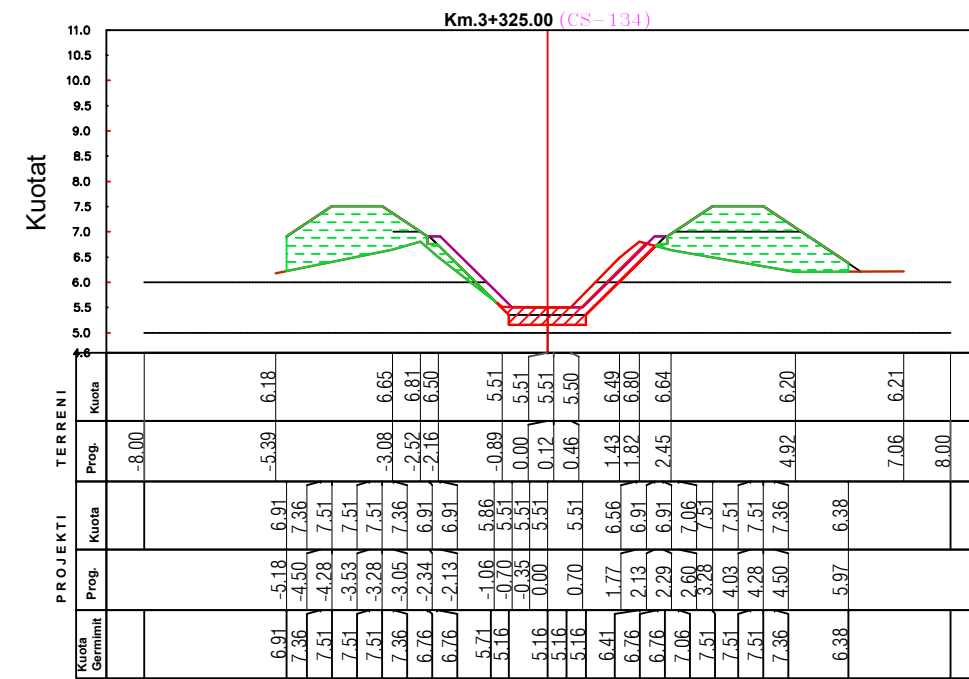

PROFILAT TERTHORE PROGRESIVE.

OBJEKTI :

"RIKONSTRUKSION I KANALIT UJITES DEGA
KRYESORE KOTERR - KAKARRIQ, BASHKIA LEZHË".

VENDODHJA: BASHKIA LEZHË.

BASHKIA LEZHË

GRUPI I PROJEKTIMIT

SIRE-ALB SH.P.K

NR.LICENSE: N.7185/3

ENGINEERING CONSULTING GROUP SH.P.K

NR.LICENSE: N.6986/2

SHENIME:

DATA: JANAR 2024

EMËRTESA E FLETËS:

PROFILAT TERTHORE PROGRESIVE.

SH: 1:500

FL.91

Architecture Engineering

e-mail: sire-alb@outlook.com
Tel: 0698165747
Adresa: Rr. "Gjergj Arjanit",
Lagjia "Pavarësia, Vlorë"