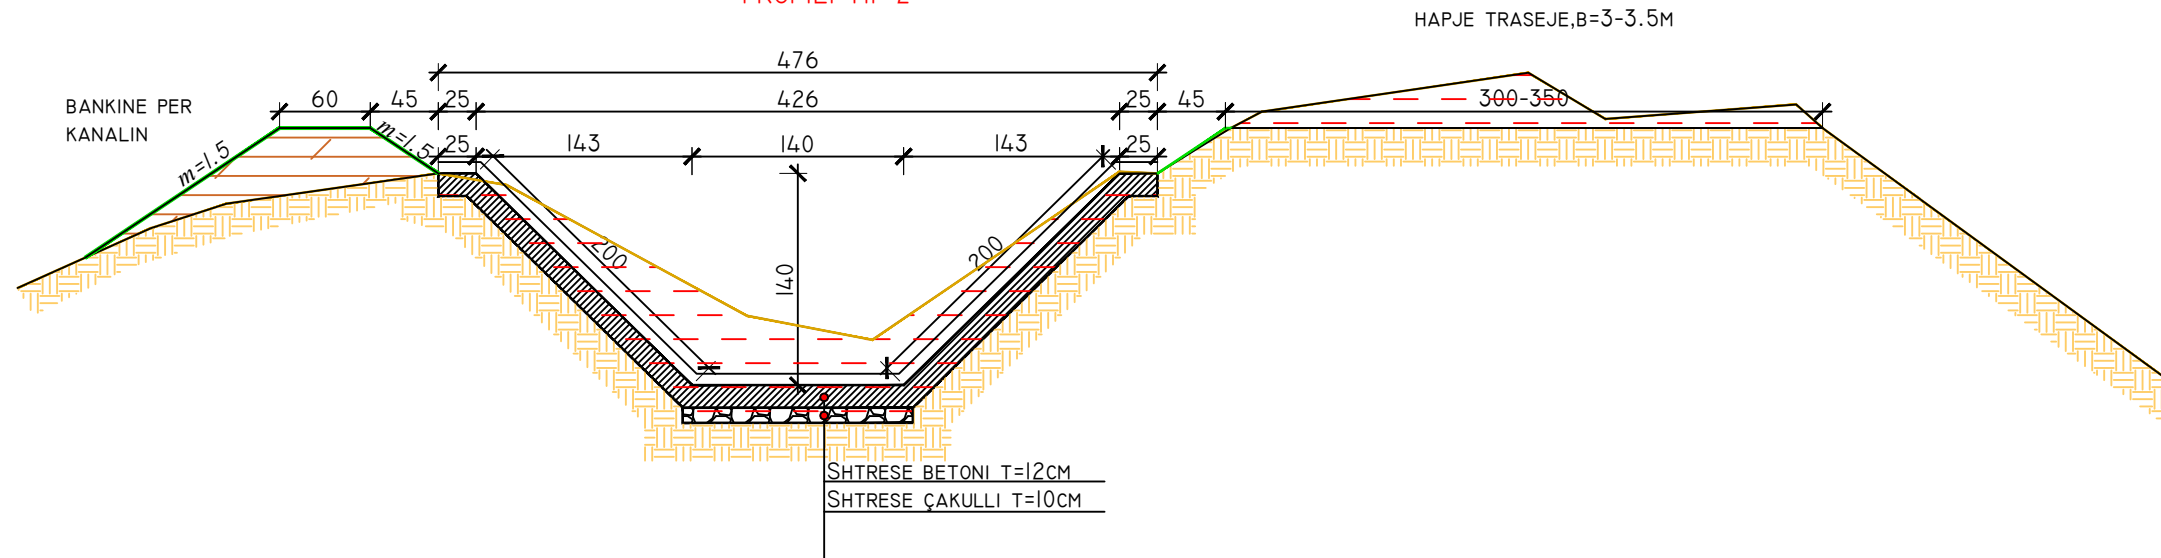

PROFILI TIP 2

SHENIME TEKNIKE:

1. PAS AZHORNIMEVE REZULTON SE E GJITHE GJATESIA E KANALIT ESHTË E MBULUAR ME BIMESI, ME SEKSION TE PADIMENSIONUAR TE RREGULLT, I MBUSHUR ME ALUVJONE, NDERSA NE PJESËT E BETONUARA HASËN ÇARJE DHE FILTRIME TE BETONEVE.
2. PROJEKTI PARASHIKON REALIZIMIN E NJË SEKSIONI TIP NE GJITHE GJATESINE E KANALIT ME MBUSHJE ME ÇAKELL T=10 CM DHE SHTRESE BETONI C20/25 T= 12 CM (PROG 0+000.00 ÷ 5+150.00).
3. MBUSHJET ME DHE PER BANKINA DO TE BEHEN ME SHTRESA CDO 15 CM DUKE E NGJESHUR ME TOKMAK
4. VESHJET E BETONIT DO TE BEHEN ME KAMPATA ME GJATESI L= 3 ML, TE NDARA ME FUGA ME GJERESI 2 CM. FUGAT DO TE MBUSHEN ME LLAC-CIMENTO.
5. BETONIMI I CDO KAMPATE BEHET PA NDERPRERJE ME BETON C20/25
6. PROJEKTI PARASHIKON REHABILITIMIN E VEPRAVE TE ARTIT EKZISTUES (NE RASTET KUR PARAQITËT E NEVOJSHME), SI DHE NDERTIMIN E VEPRAVE TE REJA
7. TE ZBATOHEN KUSHTET TEKNIKE TE PROJEKTIMIT
8. PER CDO NDRYSHIM NE ZBATIMIN E KETIJ PROJEKTI TE MERRET MIRATIMI I PROJEKTUESIT DHE INVESTITORIT

OBJEKTI :

"RIKONSTRUKSION I KANALIT UJITES DEGA KRYESORE KOTERR - KAKARRIQ, BASHKIA LEZHË".

VENDODHJA: BASHKIA LEZHË.

BASHKIA LEZHË

GRUPI I PROJEKTIMIT

SIRE-ALB SH.P.K

NR.LICENSE: N.7185/3

ENGINEERING CONSULTING GROUP SH.P.K

NR.LICENSE: N.6986/2

SHENIME:

DATA: JANAR 2024

EMËRTESA E FLETËS:

PROFILAT TIP.

SH: 1:50

FL.94

Architecture Engineering

e-mail: sire-alb@outlook.com
Tel: 0698165747
Adresa: Rr. "Gjergj Arjanit",
Lagja "Pavarësia, Vlorë"