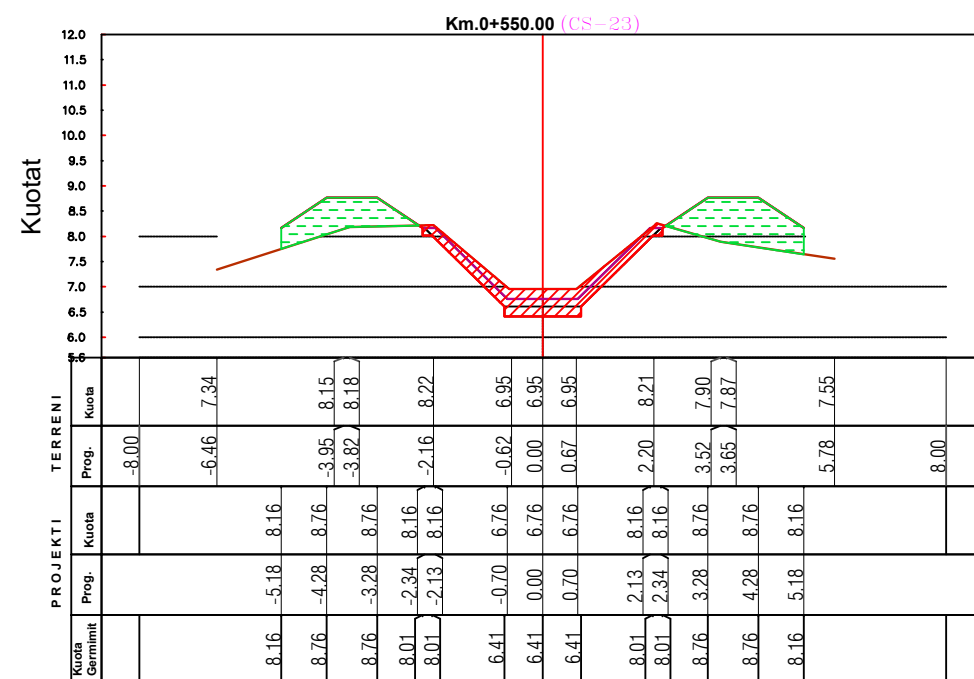

PROFILAT TERTHORE PROGRESIVE.

OBJEKTI :

"RIKONSTRUKSION I KANALIT UJITES DEGA
KRYESORE KOTERR - KAKARRIQ, BASHKIA LEZHË".

VENDODHJA: BASHKIA LEZHË.

BASHKIA LEZHË

GRUPI I PROJEKTIMIT

SIRE-ALB SH.P.K

NR.LICENSE: N.7185/3

ENGINEERING CONSULTING GROUP SH.P.K

NR.LICENSE: N.6986/2

SHENIME:

DATA: JANAR 2024

EMËRTESA E FLETËS:

PROFILAT TERTHORE PROGRESIVE.

SH: 1:500

FL.63

Architecture Engineering

e-mail: sire-alb@outlook.com
Tel: 0698165747
Adresa: Rr. "Gjergj Arjanit",
Lagja "Pavarësia, Vlorë"