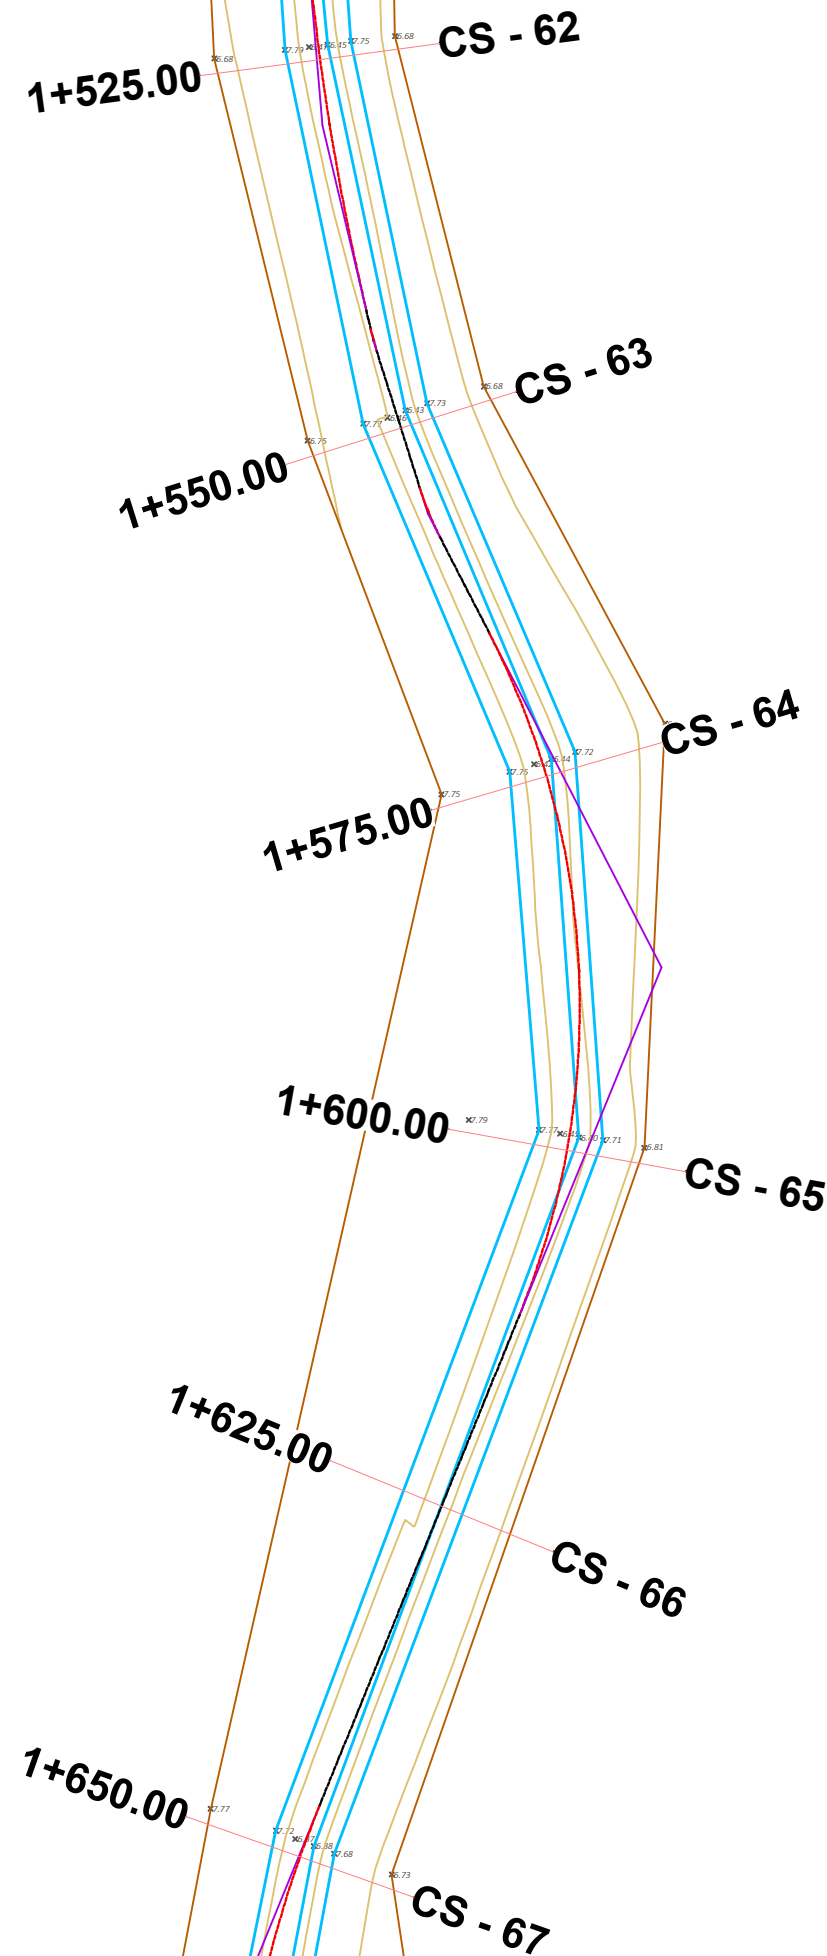

AZHORNIMI TOPOGRAFIK.

OBJEKTI :
"RIKONSTRUKSION I KANALIT UJITES DEGA
KRYESORE KOTERR - KAKARRIQ, BASHKIA LEZHË".

VENDODHJA: BASHKIA LEZHË.

BASHKIA LEZHË

GRUPI I PROJEKTIMIT
SIRE-ALB SH.P.K
NR.LICENSE: N.7185/3
ENGINEERING CONSULTING GROUP SH.P.K
NR.LICENSE: N.6986/2

SHENIME:

DATA: JANAR 2024
EMËRTESA E FLETËS:
AZHORNIMI TOPOGRAFIK.

SH: 1:500		FL.30

SIRE ALB
Architecture Engineering
e-mail: sire-alb@outlook.com
Tel: 0698165747
Adresa: Rr. "Gjergj Arjanit",
Llogja "Pavarësia, Vlorë"