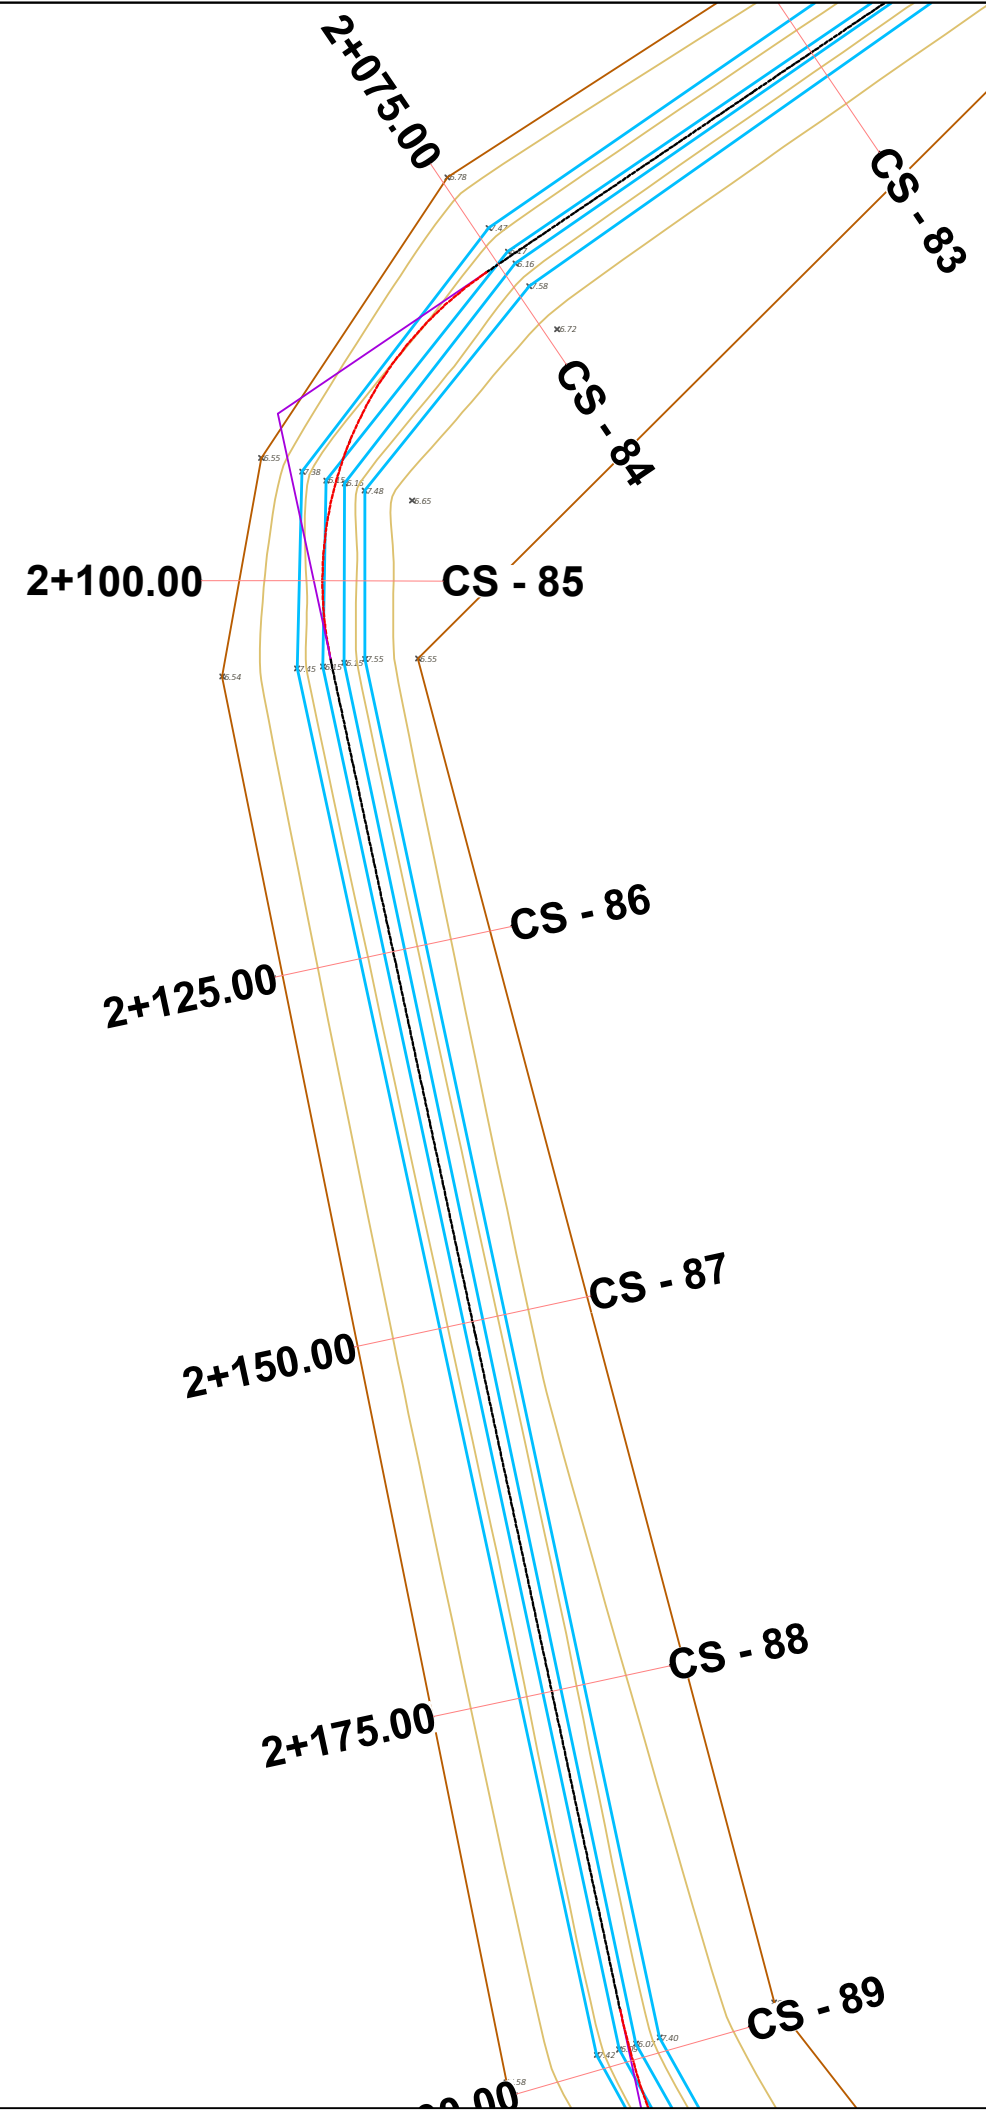

AZHORNIMI TOPOGRAFIK.

OBJEKTI :
"RIKONSTRUKSION I KANALIT UJITES DEGA
KRYESORE KOTERR - KAKARRIQ, BASHKIA LEZHË".

VENDODHJA: BASHKIA LEZHË.

BASHKIA LEZHË

GRUPI I PROJEKTIMIT
SIRE-ALB SH.P.K
NR.LICENSE: N.7185/3
ENGINEERING CONSULTING GROUP SH.P.K
NR.LICENSE: N.6986/2

SHENIME:

DATA: JANAR 2024
EMËRTESA E FLETËS:
AZHORNIMI TOPOGRAFIK.

SH: 1:500	FL. 34