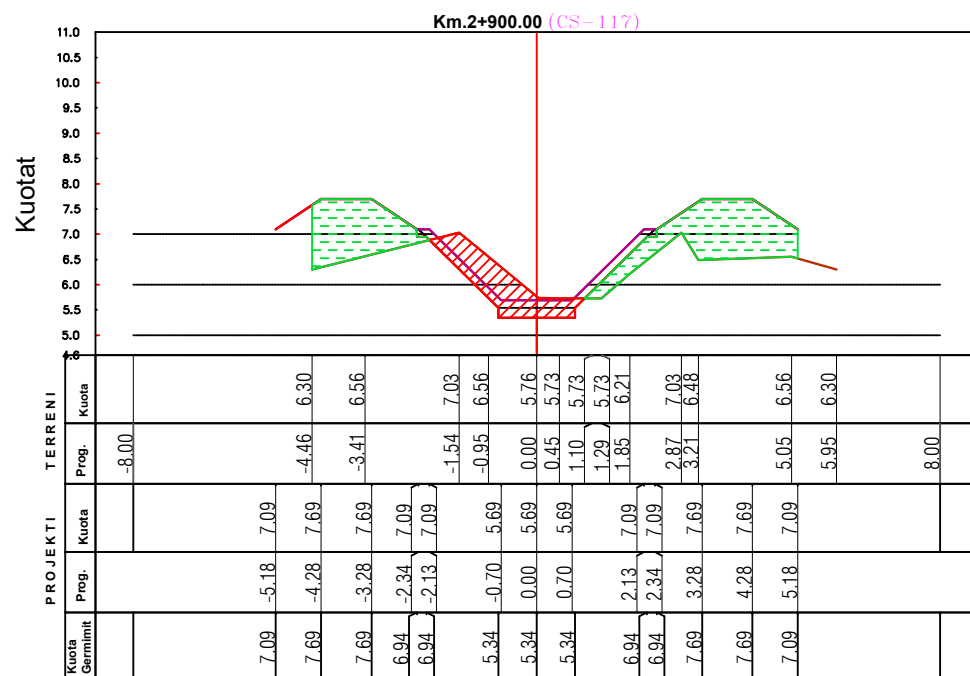

DATA: JANAR 2024

EMËRTESA E FLETËS:

PROFILAT TERTHORE PROGRESIVE.

SH: 1:500

FL.87

Architecture Engineering

e-mail: sire-alb@outlook.com  
Tel: 0698165747  
Adresa: Rr. "Gjergj Arjanit",  
Lagja "Pavarësia, Vlorë"