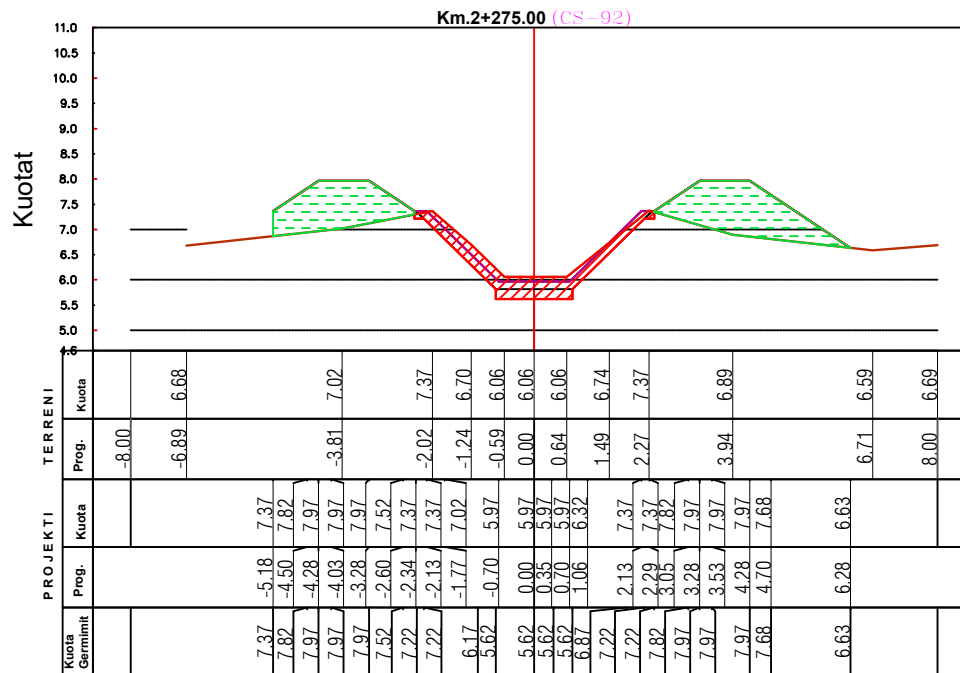

PROFILAT TERTHORE PROGRESIVE.

OBJEKTI :

"RIKONSTRUKSION I KANALIT UJITES DEGA KRYESORE KOTERR - KAKARRIQ, BASHKIA LEZHË".

VENDODHJA: BASHKIA LEZHË.

BASHKIA LEZHË

GRUPI I PROJEKTIMIT

SIRE-ALB SH.P.K

NR.LICENSE: N.7185/3

ENGINEERING CONSULTING GROUP SH.P.K

NR.LICENSE: N.6986/2

SHENIME:

DATA: JANAR 2024

EMËRTESA E FLETËS:

PROFILAT TERTHORE PROGRESIVE.

SH: 1:500

FL.80

Architecture Engineering

e-mail: sire-alb@outlook.com
Tel: 0698165747
Adresa: Rr. "Gjergj Arjanit",
Lagja "Pavarësia, Vlorë"