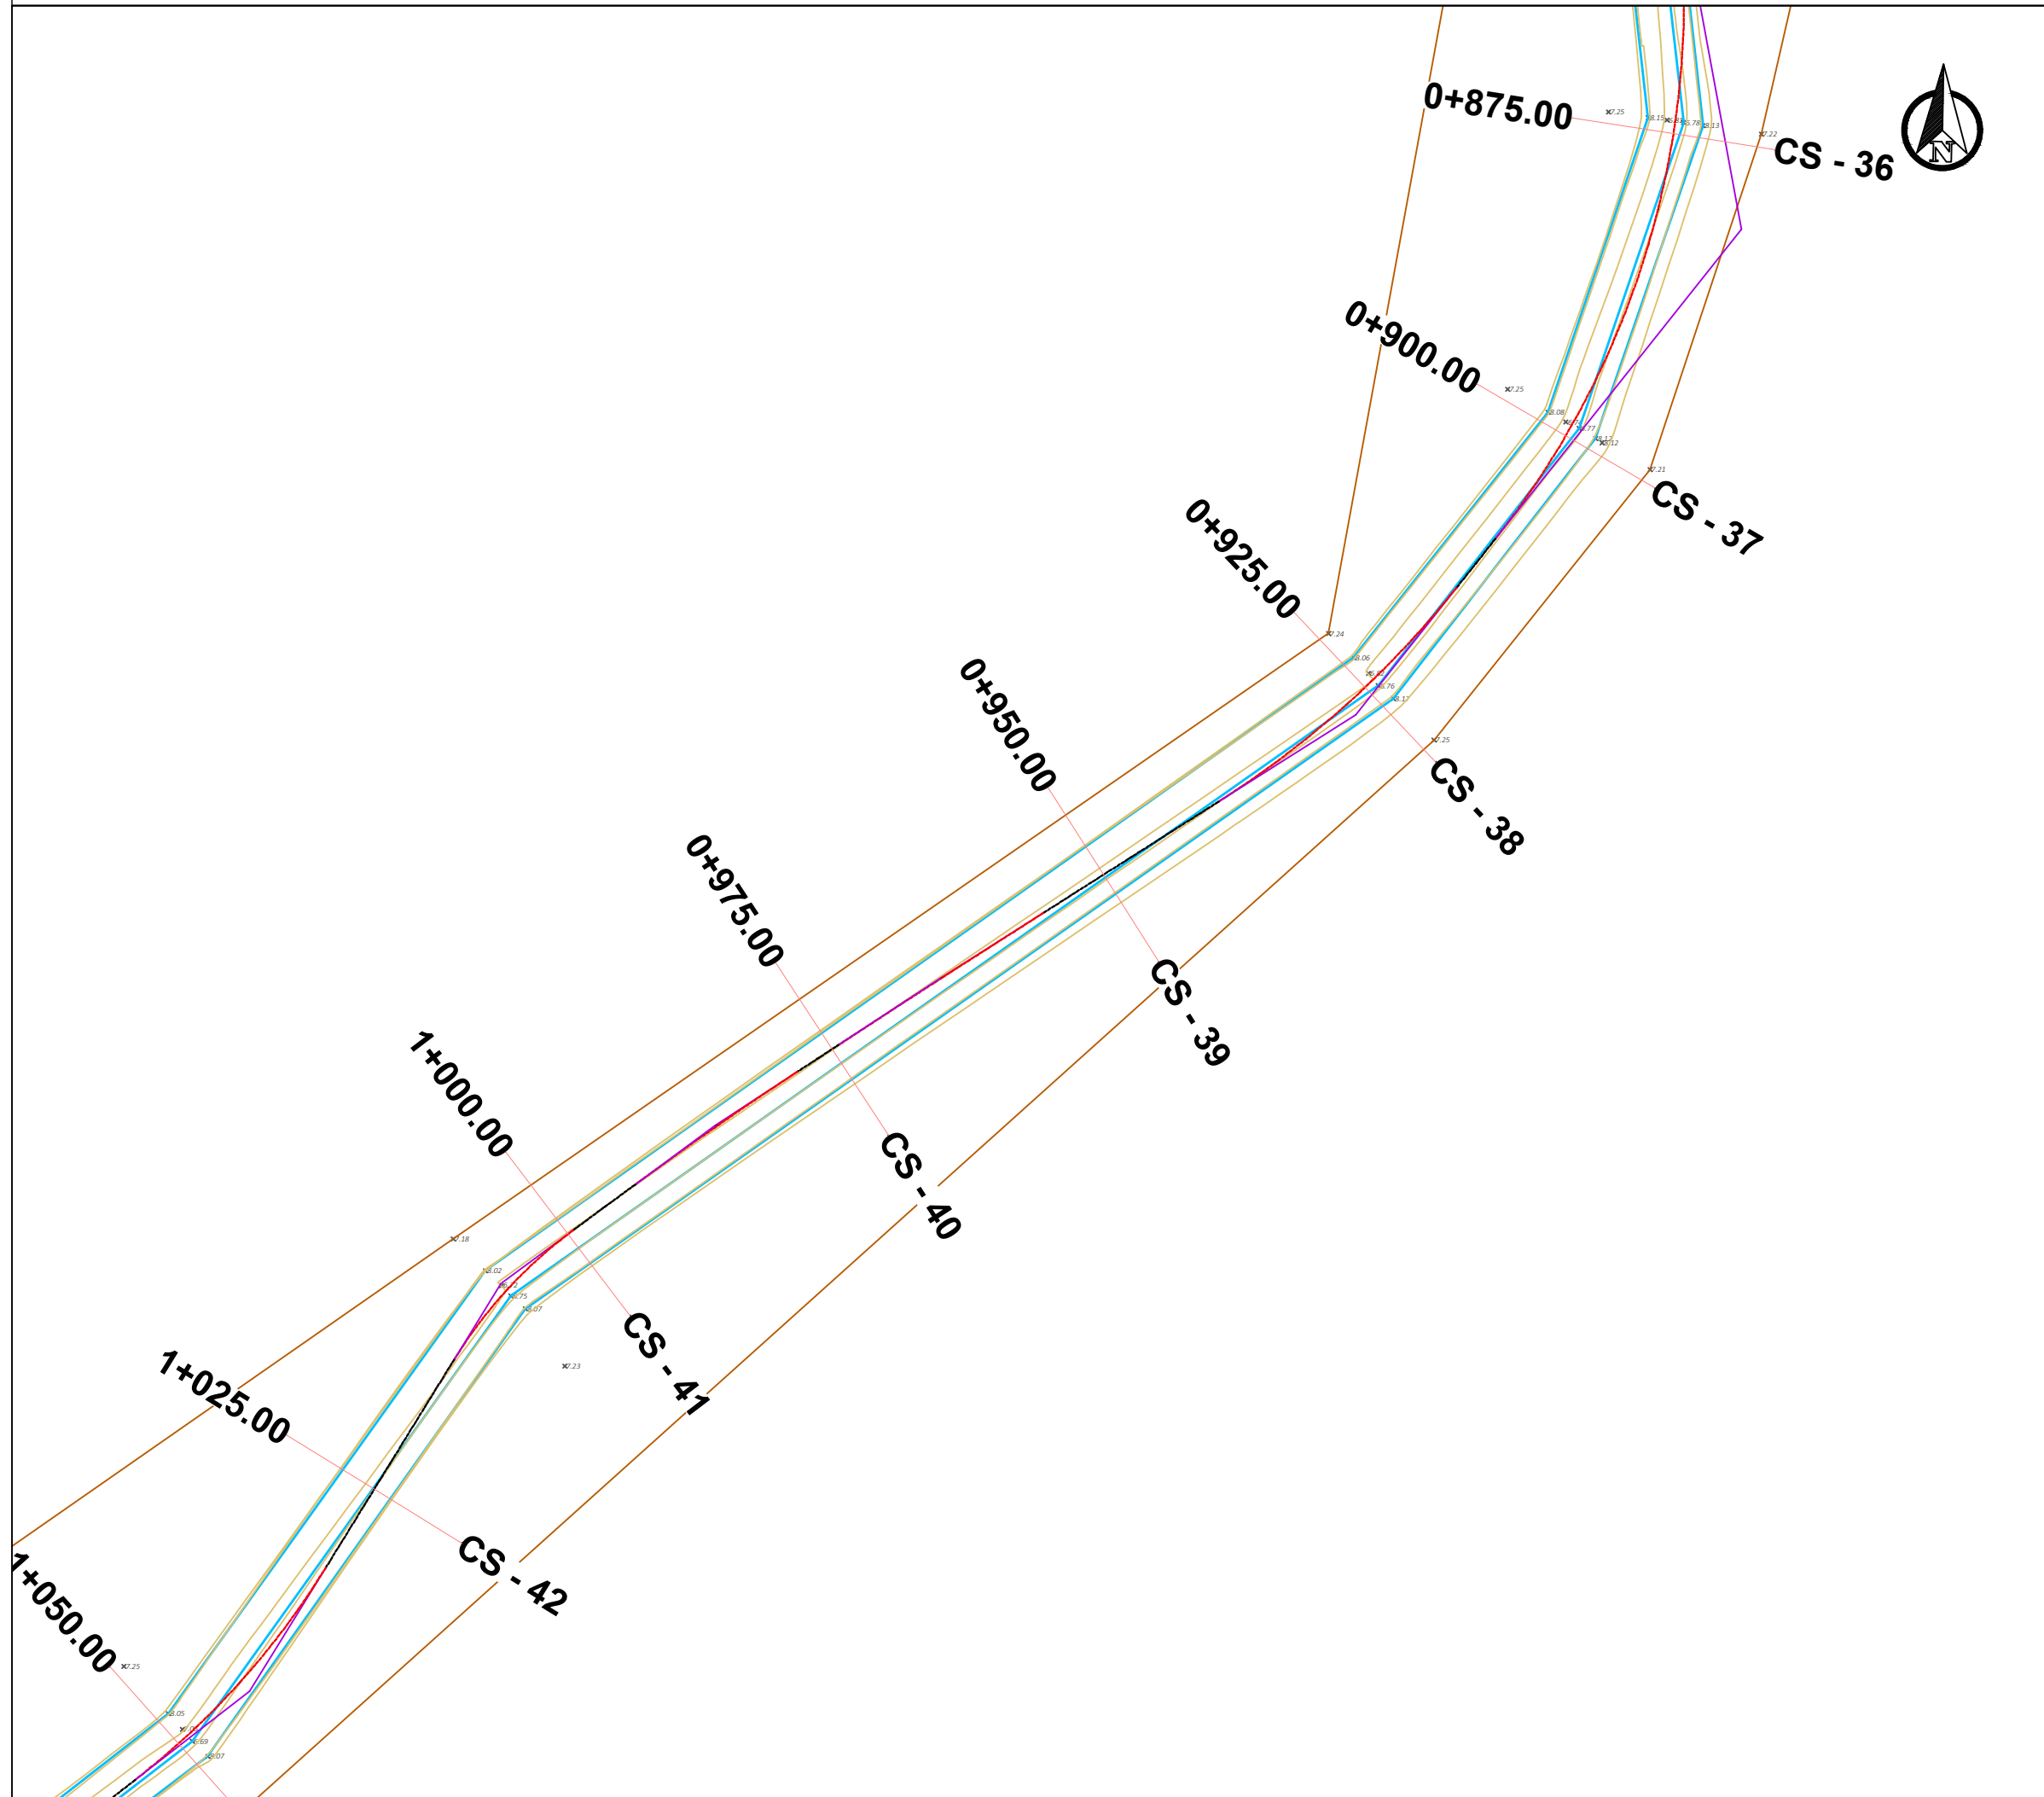

SHENIME:

DATA: JANAR 2024  
EMËRTESA E FLETËS:  
AZHORNIMI TOPOGRAFIK.

SH: 1:500	FL. 25
-----------	--------

AZHORNIMI TOPOGRAFIK.

OBJEKTI :

"RIKONSTRUKSION I KANALIT UJITES DEGA  
KRYESORE KOTERR - KAKARRIQ, BASHKIA LEZHË".