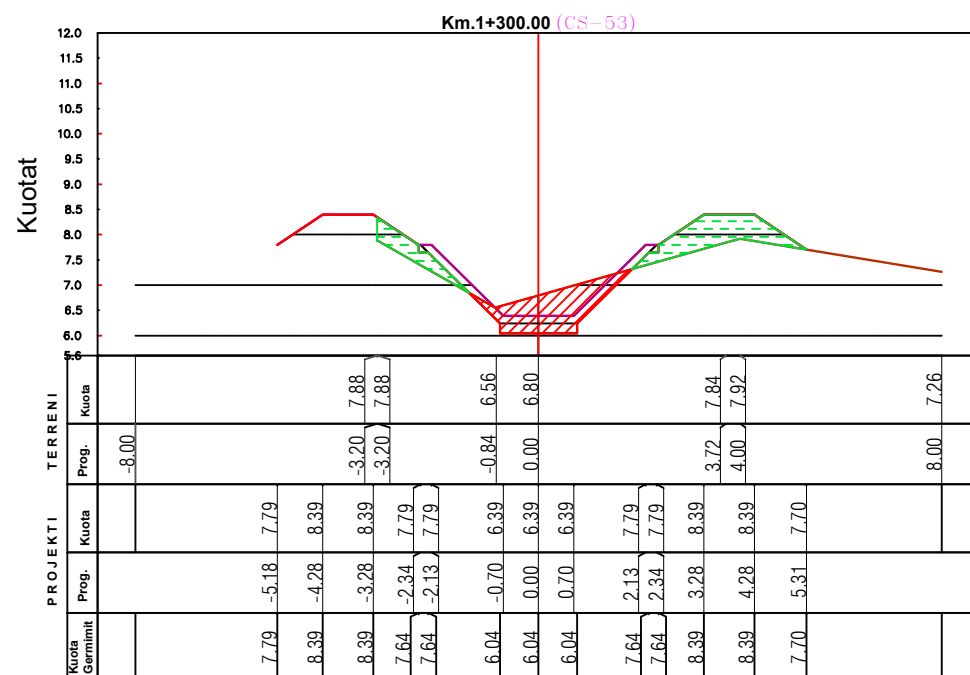

PROFILAT TERTHORE PROGRESIVE.

OBJEKTI :

"RIKONSTRUKSION I KANALIT UJITES DEGA
KRYESORE KOTERR - KAKARRIQ, BASHKIA LEZHË".

VENDODHJA: BASHKIA LEZHË.

BASHKIA LEZHË

GRUPI I PROJEKTIMIT

SIRE-ALB SH.P.K

NR.LICENSE: N.7185/3

ENGINEERING CONSULTING GROUP SH.P.K

NR.LICENSE: N.6986/2

SHENIME:

DATA: JANAR 2024

EMËRTESA E FLETËS:

PROFILAT TERTHORE PROGRESIVE.

SH: 1:500

FL.71

Architecture Engineering

e-mail: sire-alb@outlook.com
Tel: 0698165747
Adresa: Rr. "Gjergj Arjanit",
Lagja "Pavarësia, Vlorë"