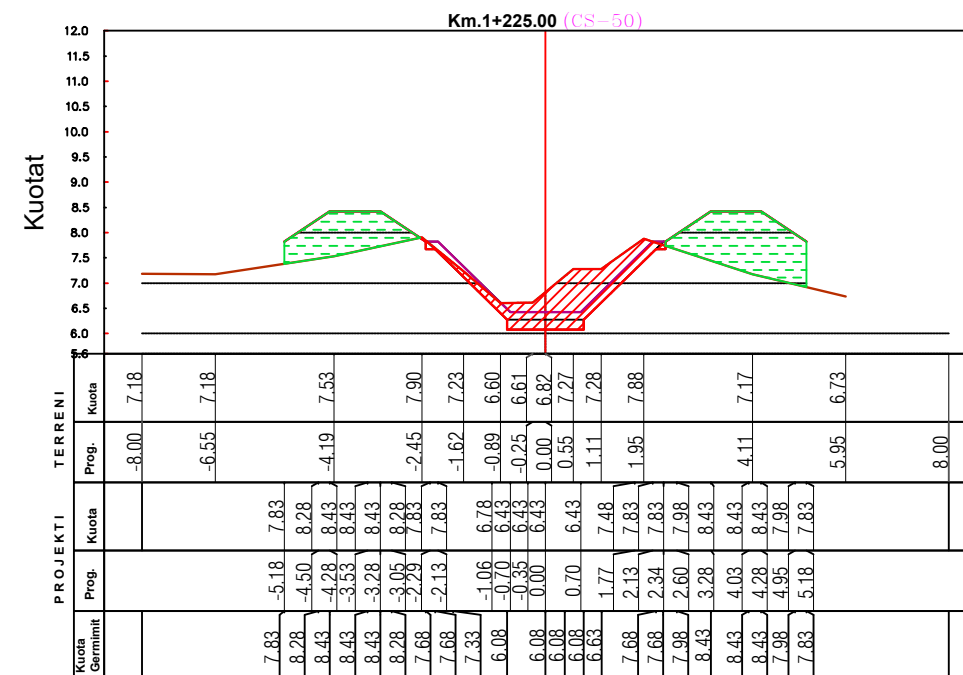

PROFILAT TERTHORE PROGRESIVE.

OBJEKTI :

"RIKONSTRUKSION I KANALIT UJITES DEGA
KRYESORE KOTERR - KAKARRIQ, BASHKIA LEZHË".

VENDODHJA: BASHKIA LEZHË.

BASHKIA LEZHË

GRUPI I PROJEKTIMIT

SIRE-ALB SH.P.K

NR.LICENSE: N.7185/3

ENGINEERING CONSULTING GROUP SH.P.K

NR.LICENSE: N.6986/2

SHENIME:

DATA: JANAR 2024

EMËRTESA E FLETËS:

PROFILAT TERTHORE PROGRESIVE.

SH: 1:500

FL.70

Architecture Engineering

e-mail: sire-alb@outlook.com
Tel: 0698165747
Adresa: Rr. "Gjergj Arjanit",
Lagja "Pavarësia, Vlorë"