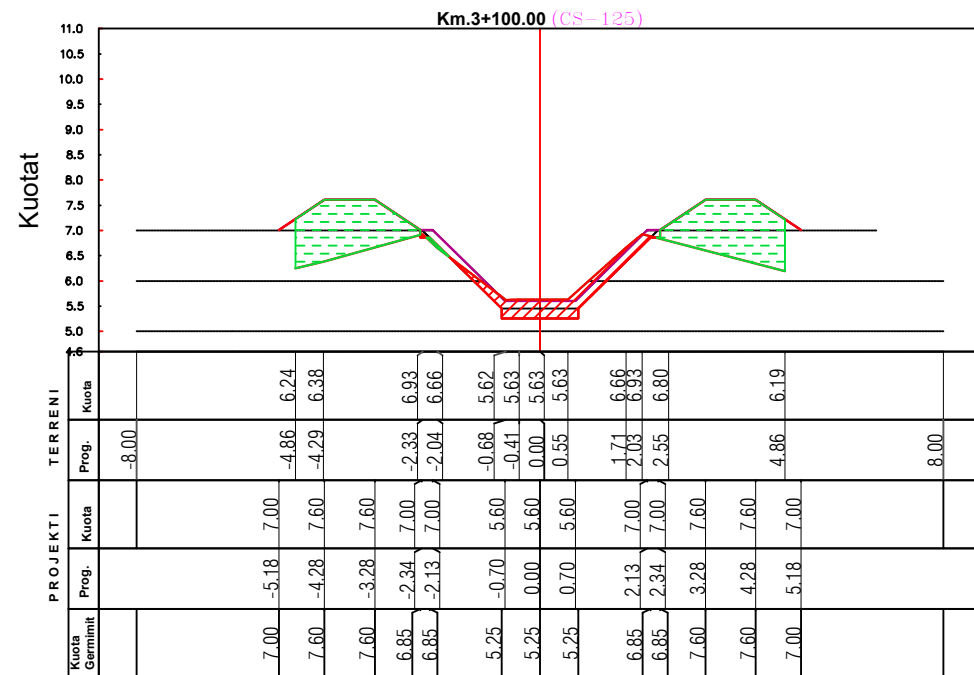

PROFILAT TERTHORE PROGRESIVE.

OBJEKTI :

"RIKONSTRUKSION I KANALIT UJITES DEGA
KRYESORE KOTERR - KAKARRIQ, BASHKIA LEZHË".

VENDODHJA: BASHKIA LEZHË.

BASHKIA LEZHË

GRUPI I PROJEKTIMIT

SIRE-ALB SH.P.K

NR.LICENSE: N.7185/3

ENGINEERING CONSULTING GROUP SH.P.K

NR.LICENSE: N.6986/2

SHENIME:

DATA: JANAR 2024

EMËRTESA E FLETËS:

PROFILAT TERTHORE PROGRESIVE.

SH: 1:500

FL.89