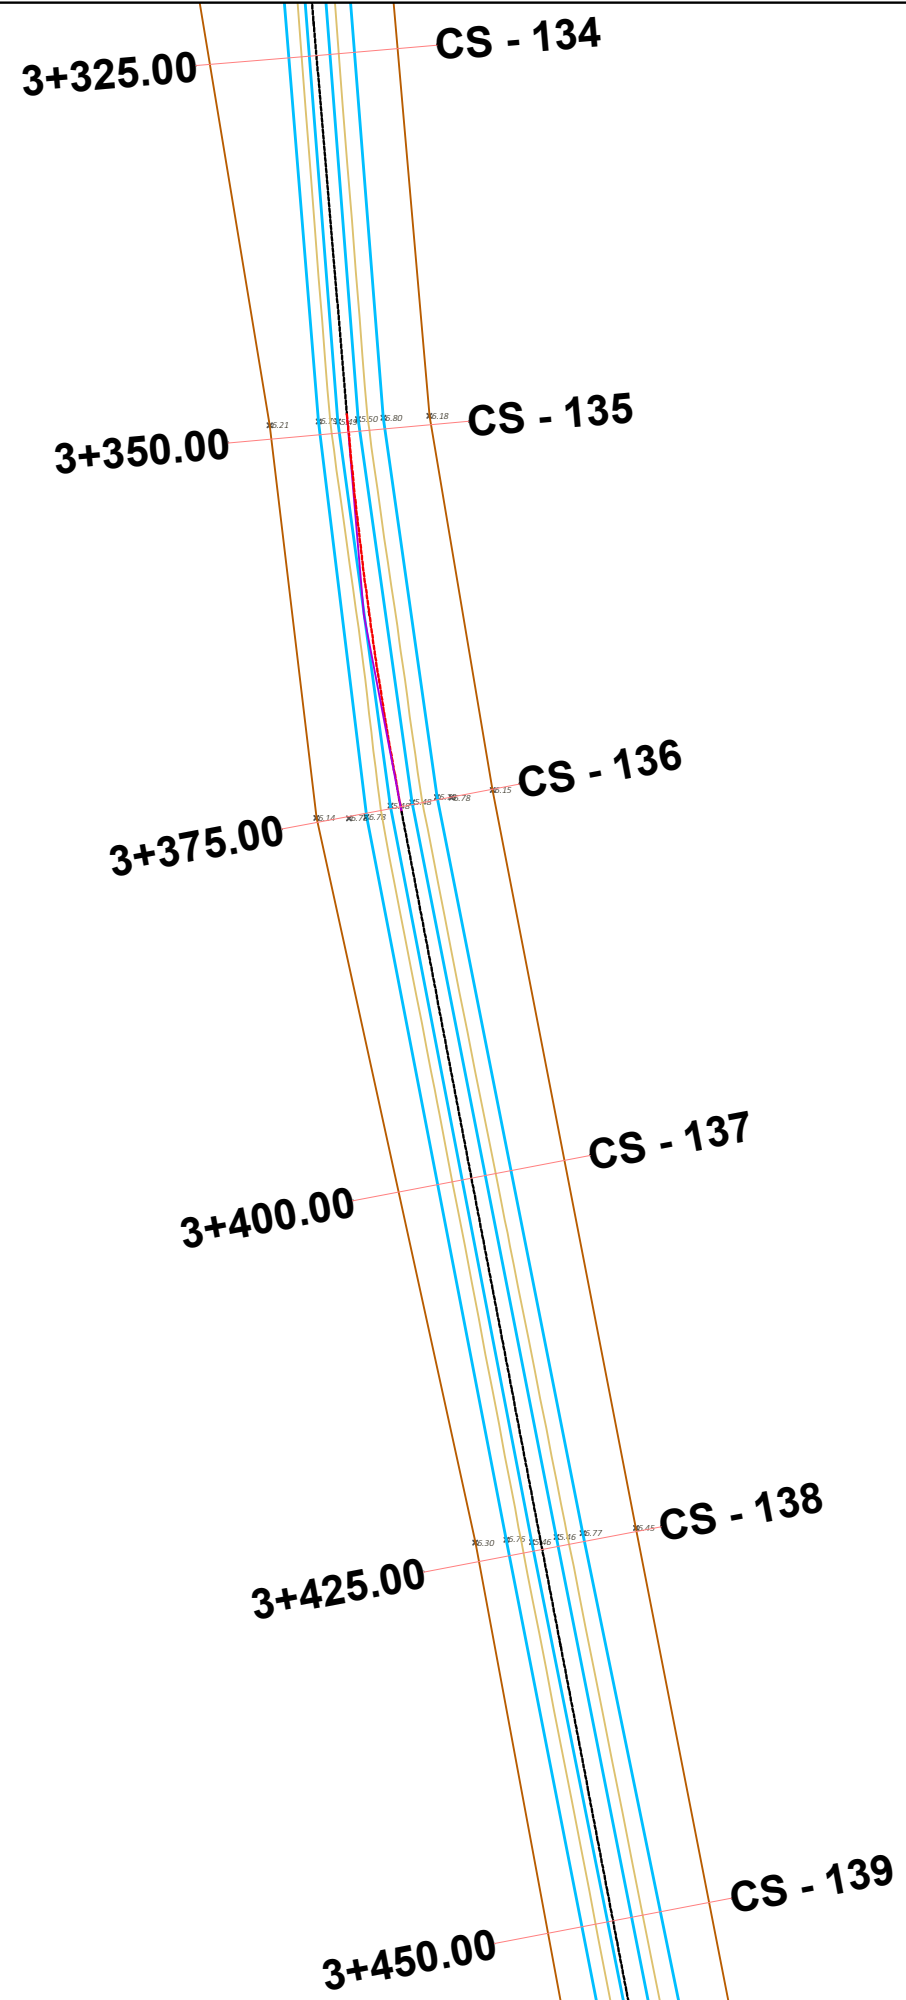

AZHORNIMI TOPOGRAFIK.

OBJEKTI :
"RIKONSTRUKSION I KANALIT UJITES DEGA
KRYESORE KOTERR - KAKARRIQ, BASHKIA LEZHË".

VENDODHJA: BASHKIA LEZHË.

BASHKIA LEZHË

GRUPI I PROJEKTIMIT
SIRE-ALB SH.P.K
NR.LICENSE: N.7185/3
ENGINEERING CONSULTING GROUP SH.P.K
NR.LICENSE: N.6986/2

SHENIME:

DATA: JANAR 2024
EMËRTESA E FLETËS:
AZHORNIMI TOPOGRAFIK.

SH: 1:500	FL.43

SIRE ALB
Architecture Engineering
e-mail: sire-alb@outlook.com
Tel: 0698165747
Adresa: Rr. "Gjergj Arjanit",
Lagja "Pavarësia, Vlorë"