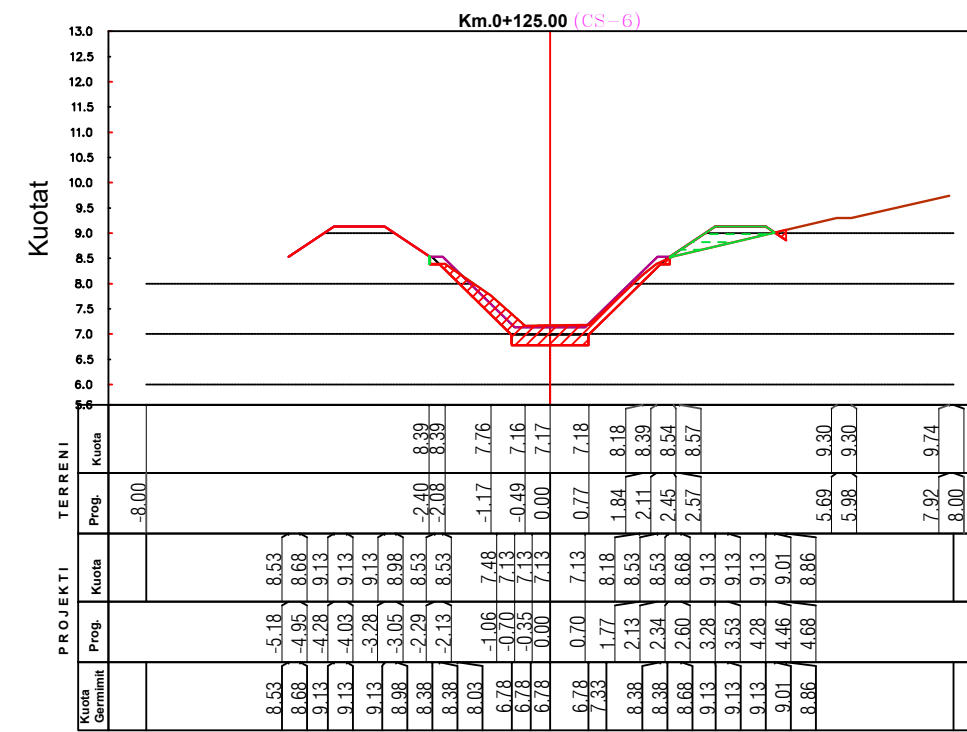

PROFILAT TERTHORE PROGRESIVE.

OBJEKTI :

"RIKONSTRUKSION I KANALIT UJITES DEGA
KRYESORE KOTERR - KAKARRIQ, BASHKIA LEZHË".

VENDODHJA: BASHKIA LEZHË.

BASHKIA LEZHË

GRUPI I PROJEKTIMIT

SIRE-ALB SH.P.K

NR.LICENSE: N.7185/3

ENGINEERING CONSULTING GROUP SH.P.K

NR.LICENSE: N.6986/2

SHENIME:

DATA: JANAR 2024

EMËRTESA E FLETËS:

PROFILAT TERTHORE PROGRESIVE.

SH: 1:1000

FL.59

Architecture Engineering

e-mail: sire-alb@outlook.com
Tel: 0698165747
Adresa: Rr. "Gjergj Arjanit",
Lagja "Pavarësia, Vlorë"