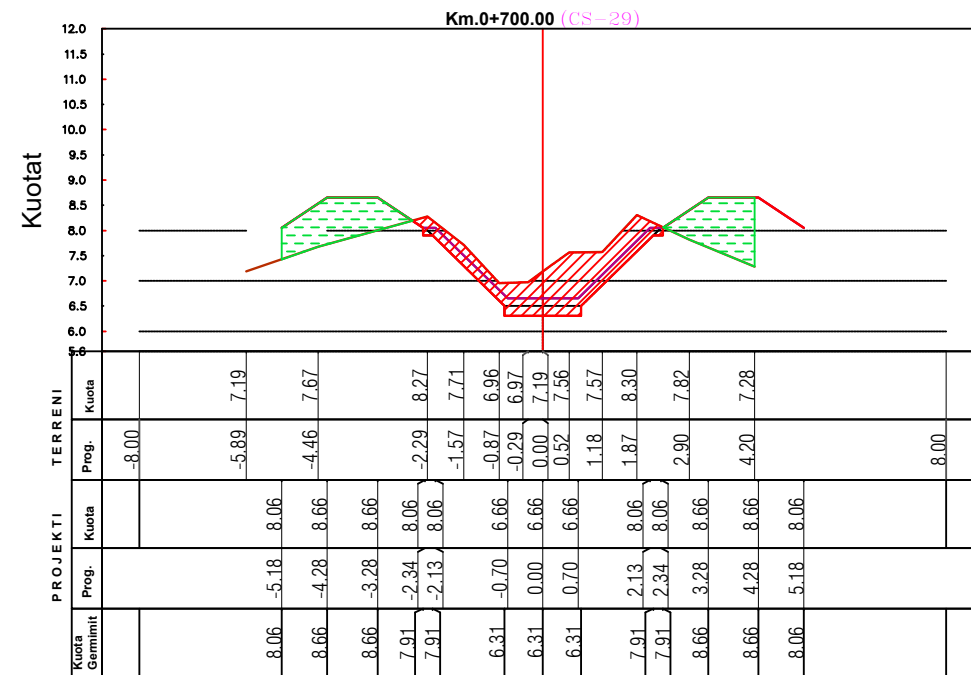

PROFILAT TERTHORE PROGRESIVE.

OBJEKTI :

"RIKONSTRUKSION I KANALIT UJITES DEGA
KRYESORE KOTERR - KAKARRIQ, BASHKIA LEZHË".

VENDODHJA: BASHKIA LEZHË.

BASHKIA LEZHË

GRUPI I PROJEKTIMIT

SIRE-ALB SH.P.K

NR.LICENSE: N.7185/3

ENGINEERING CONSULTING GROUP SH.P.K

NR.LICENSE: N.6986/2

SHENIME:

DATA: JANAR 2024

EMËRTESA E FLETËS:

PROFILAT TERTHORE PROGRESIVE.

SH: 1:500

FL.65