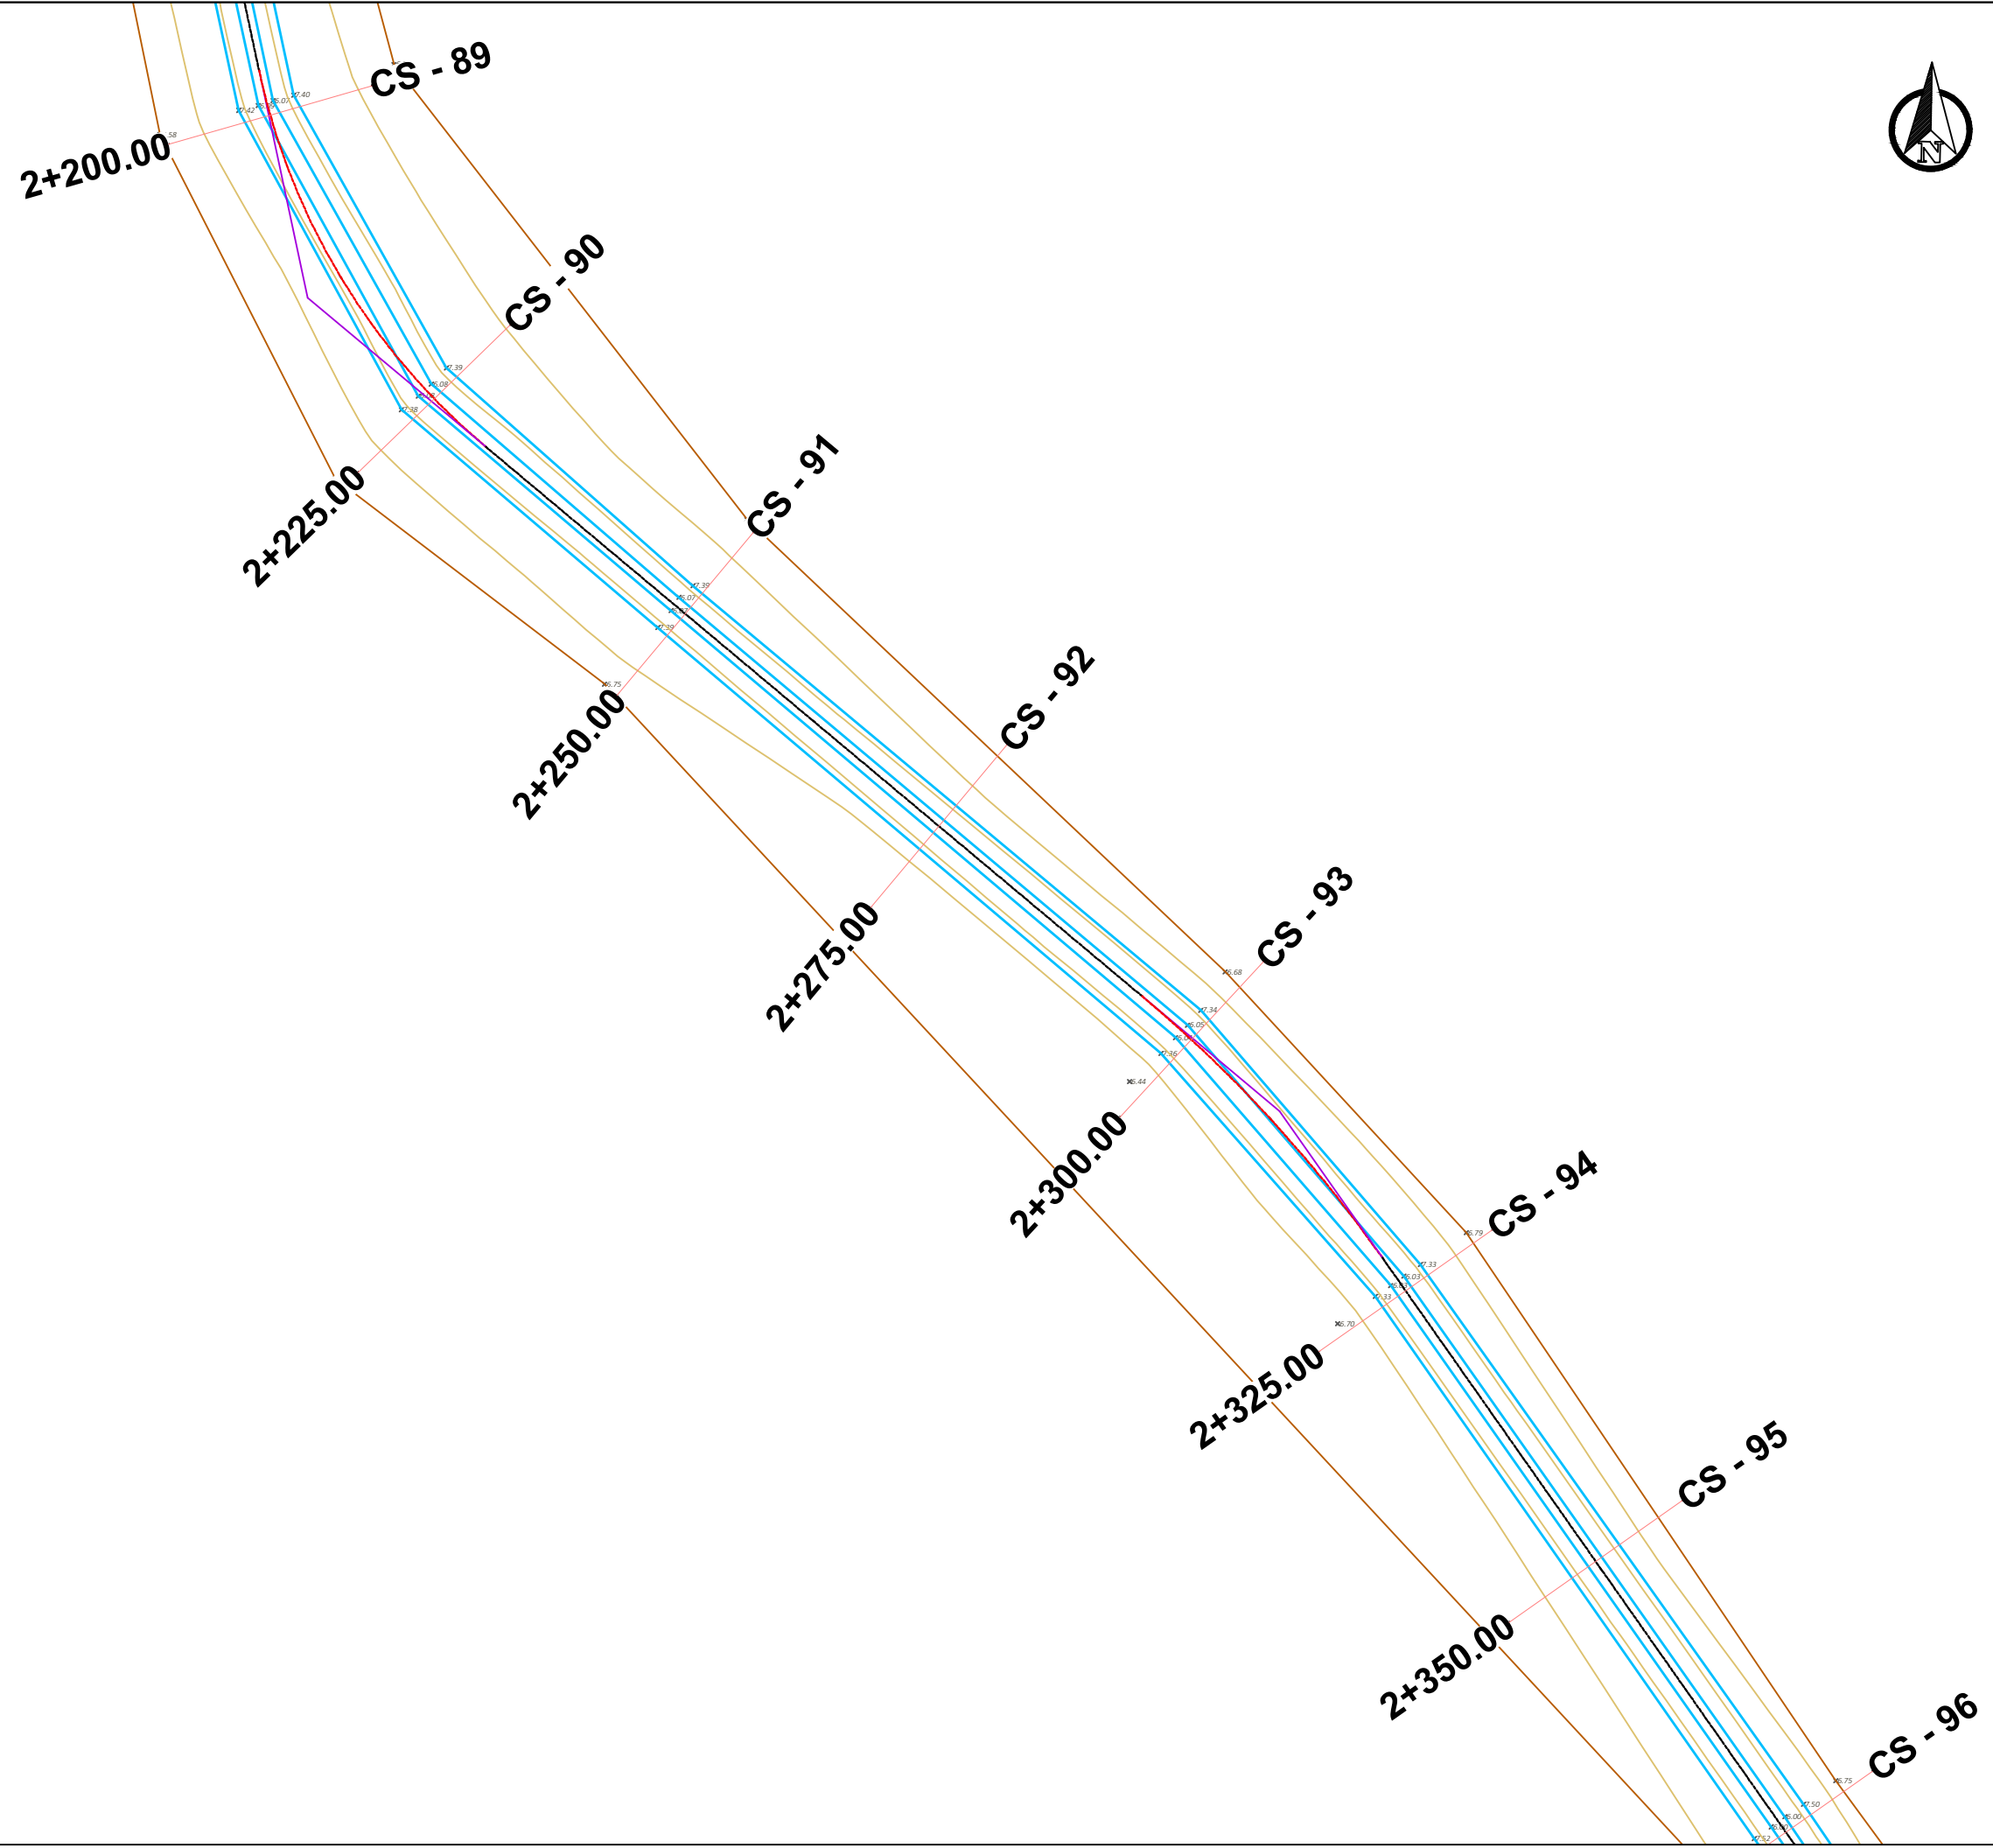

AZHORNIMI TOPOGRAFIK.

OBJEKTI :

"RIKONSTRUKSION I KANALIT UJITES DEGA
KRYESORE KOTERR - KAKARRIQ, BASHKIA LEZHË".

VENDODHJA: BASHKIA LEZHË.

BASHKIA LEZHË

GRUPI I PROJEKTIMIT

SIRE-ALB SH.P.K

NR.LICENSE: N. 7185/3

ENGINEERING CONSULTING GROUP SH.P.K

NR.LICENSE: N. 6986/2

SHENIME:

DATA: JANAR 2024

EMËRTESA E FLETËS:

AZHORNIMI TOPOGRAFIK.

SH: 1:500

FL.35

SIRE A.B
Architecture Engineering
e-mail: sire-alb@outlook.com
Tel: 0698165747
Adresa: Rr. "Gjergj Arjanit",
Llogia "Pavarësia, Vlorë"