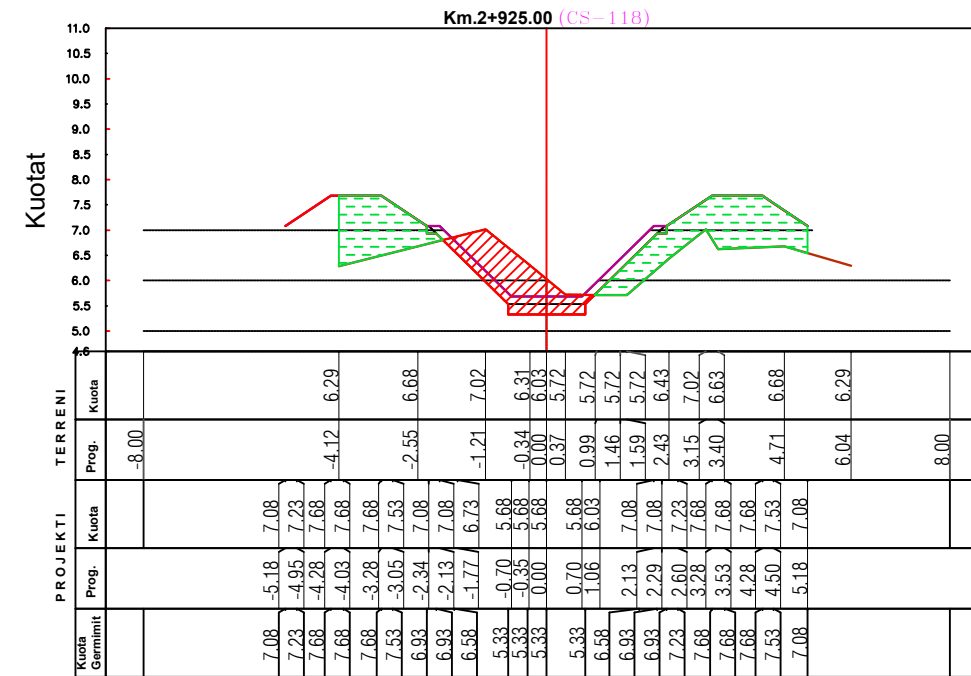

DATA: JANAR 2024

EMËRTESA E FLETËS:

PROFILAT TERTHORE PROGRESIVE.

SH: 1:500

FL.87

Architecture Engineering

e-mail: sire-alb@outlook.com  
Tel: 0698165747  
Adresa: Rr. "Gjergj Arjanit",  
Lagja "Pavarësia, Vlorë"