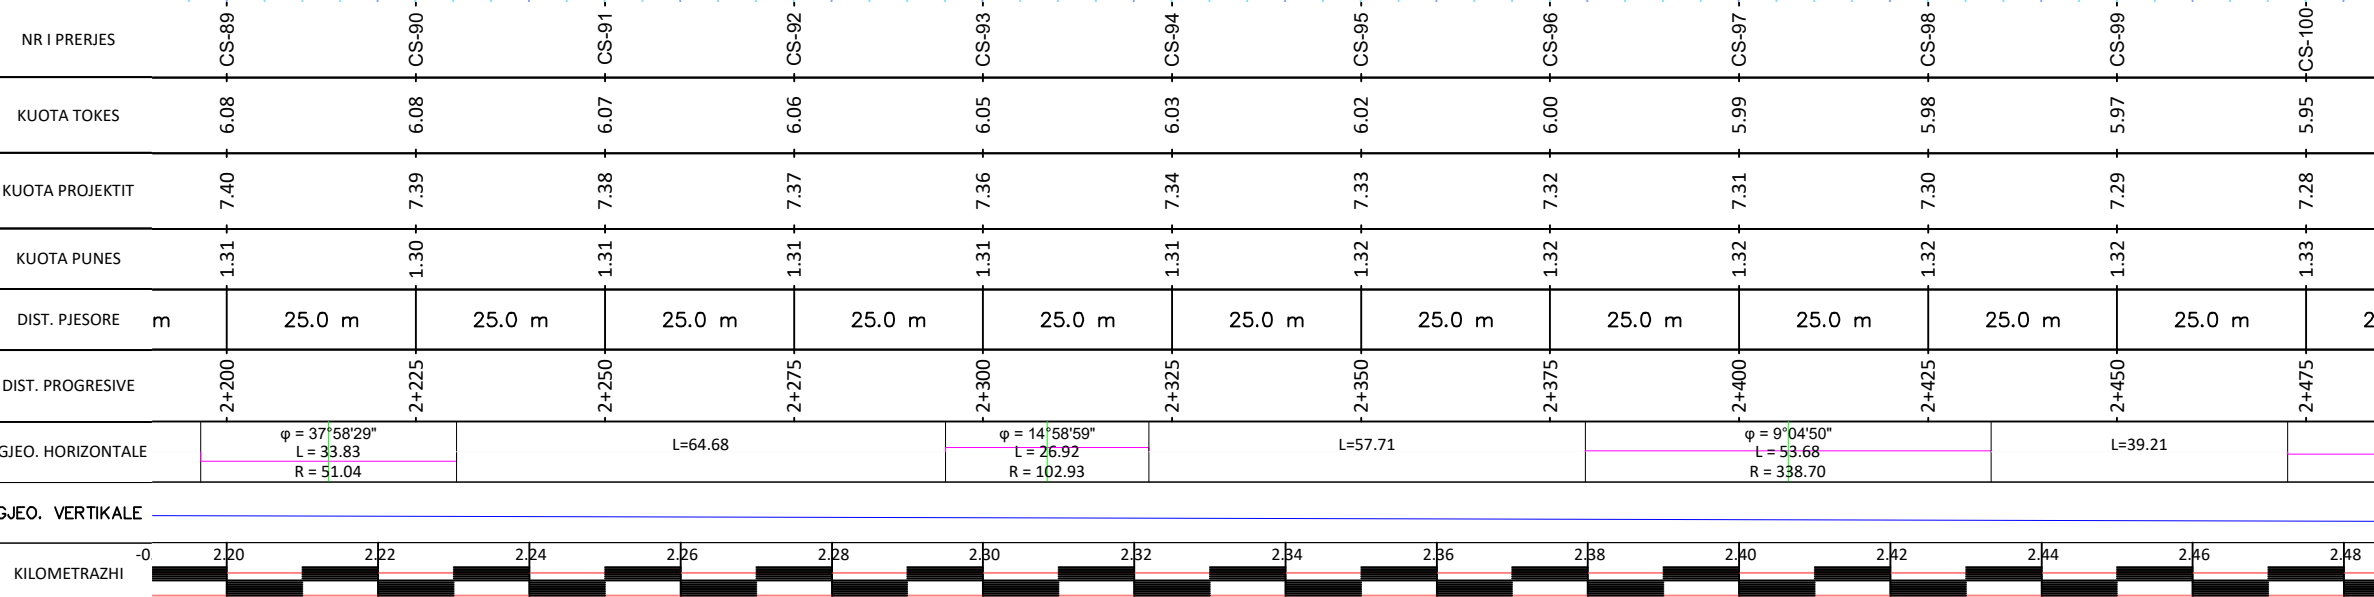

PROFILI GJATESOR.

OBJEKTI :

"RIKONSTRUKSION I KANALIT UJITES DEGA
KRYESORE KOTERR - KAKARRIQ, BASHKIA LEZHË".

VENDODHJA: BASHKIA LEZHË.

BASHKIA LEZHË

GRUPI I PROJEKTIMIT

SIRE-ALB SH.P.K

NR.LICENSE: N.7185/3

ENGINEERING CONSULTING GROUP SH.P.K

NR.LICENSE: N.6986/2

SHENIME:

DATA: JANAR 2024

EMËRTESA E FLETËS:

PROFILI GJATESOR.

SH: 1:1000

FL.53

14

12

10

8

6

4

2