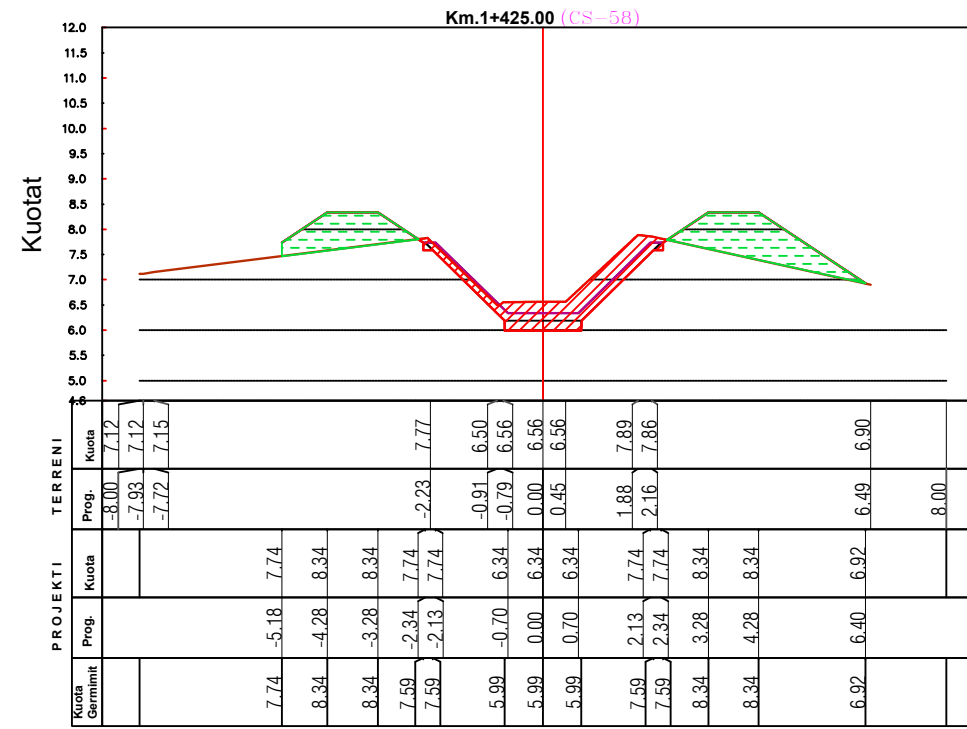

PROFILAT TERTHORE PROGRESIVE.

OBJEKTI :

"RIKONSTRUKSION I KANALIT UJITES DEGA KRYESORE KOTERR - KAKARRIQ, BASHKIA LEZHË".

VENDODHJA: BASHKIA LEZHË.

BASHKIA LEZHË

GRUPI I PROJEKTIMIT

SIRE-ALB SH.P.K

NR.LICENSE: N.7185/3

ENGINEERING CONSULTING GROUP SH.P.K

NR.LICENSE: N.6986/2

SHENIME:

DATA: JANAR 2024

EMËRTESA E FLETËS:

PROFILAT TERTHORE PROGRESIVE.

SH: 1:500

FL.72