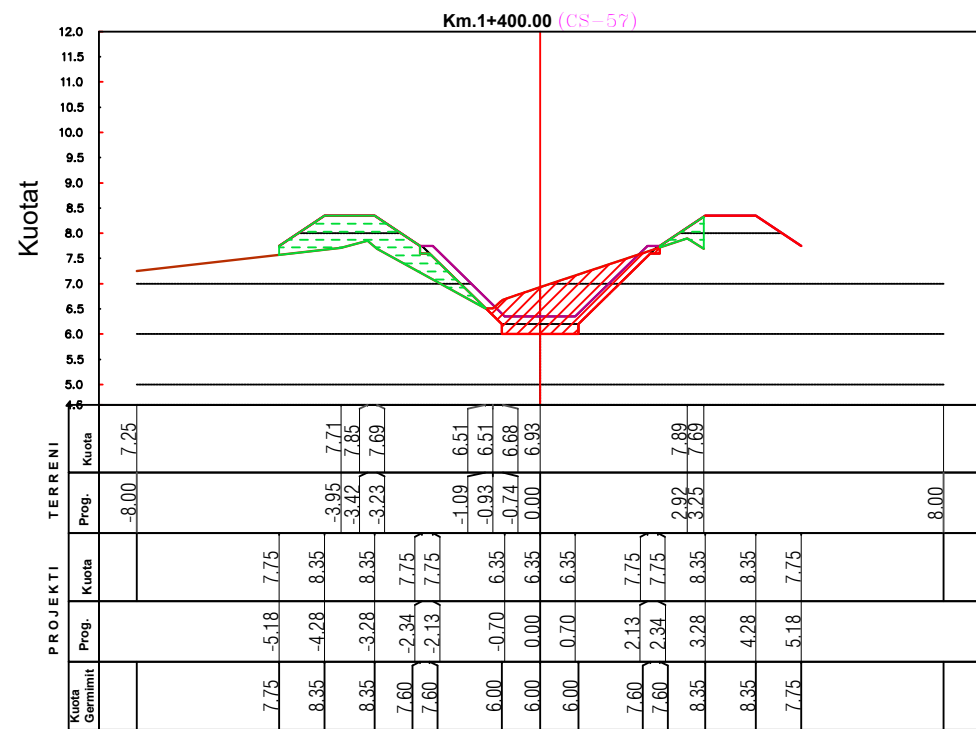

PROFILAT TERTHORE PROGRESIVE.

OBJEKTI :

"RIKONSTRUKSION I KANALIT UJITES DEGA KRYESORE KOTERR - KAKARRIQ, BASHKIA LEZHË".

VENDODHJA: BASHKIA LEZHË.

BASHKIA LEZHË

GRUPI I PROJEKTIMIT

SIRE-ALB SH.P.K

NR.LICENSE: N.7185/3

ENGINEERING CONSULTING GROUP SH.P.K

NR.LICENSE: N.6986/2

SHENIME:

DATA: JANAR 2024

EMËRTESA E FLETËS:

PROFILAT TERTHORE PROGRESIVE.

SH: 1:500

FL.72