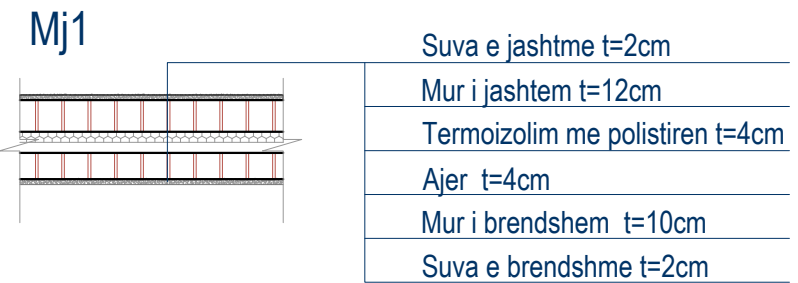

MURE TE JASHTME DHE TE BRENDSHME

BASHKIA VLORE

DREJTORIA E
URBANISTIKËS

RIKONSTRUKSION
"KOPSHTI NR.10",
Vlore.

DETAJE TEKNIKE

DREJTORIA E
URBANISTIKËS

Dr.Klaudio Mehmetaj

Grupi projektimit:

Ark.Suela Abazaj

Ark.Ingli Xhaferaj

Ark.Erisa Muka

Ing.Ana Celaj

BASHKIA VLORE 2024

DETAJE TEKNIKE

KOPSHTI NR.10 , VLORE

A-21