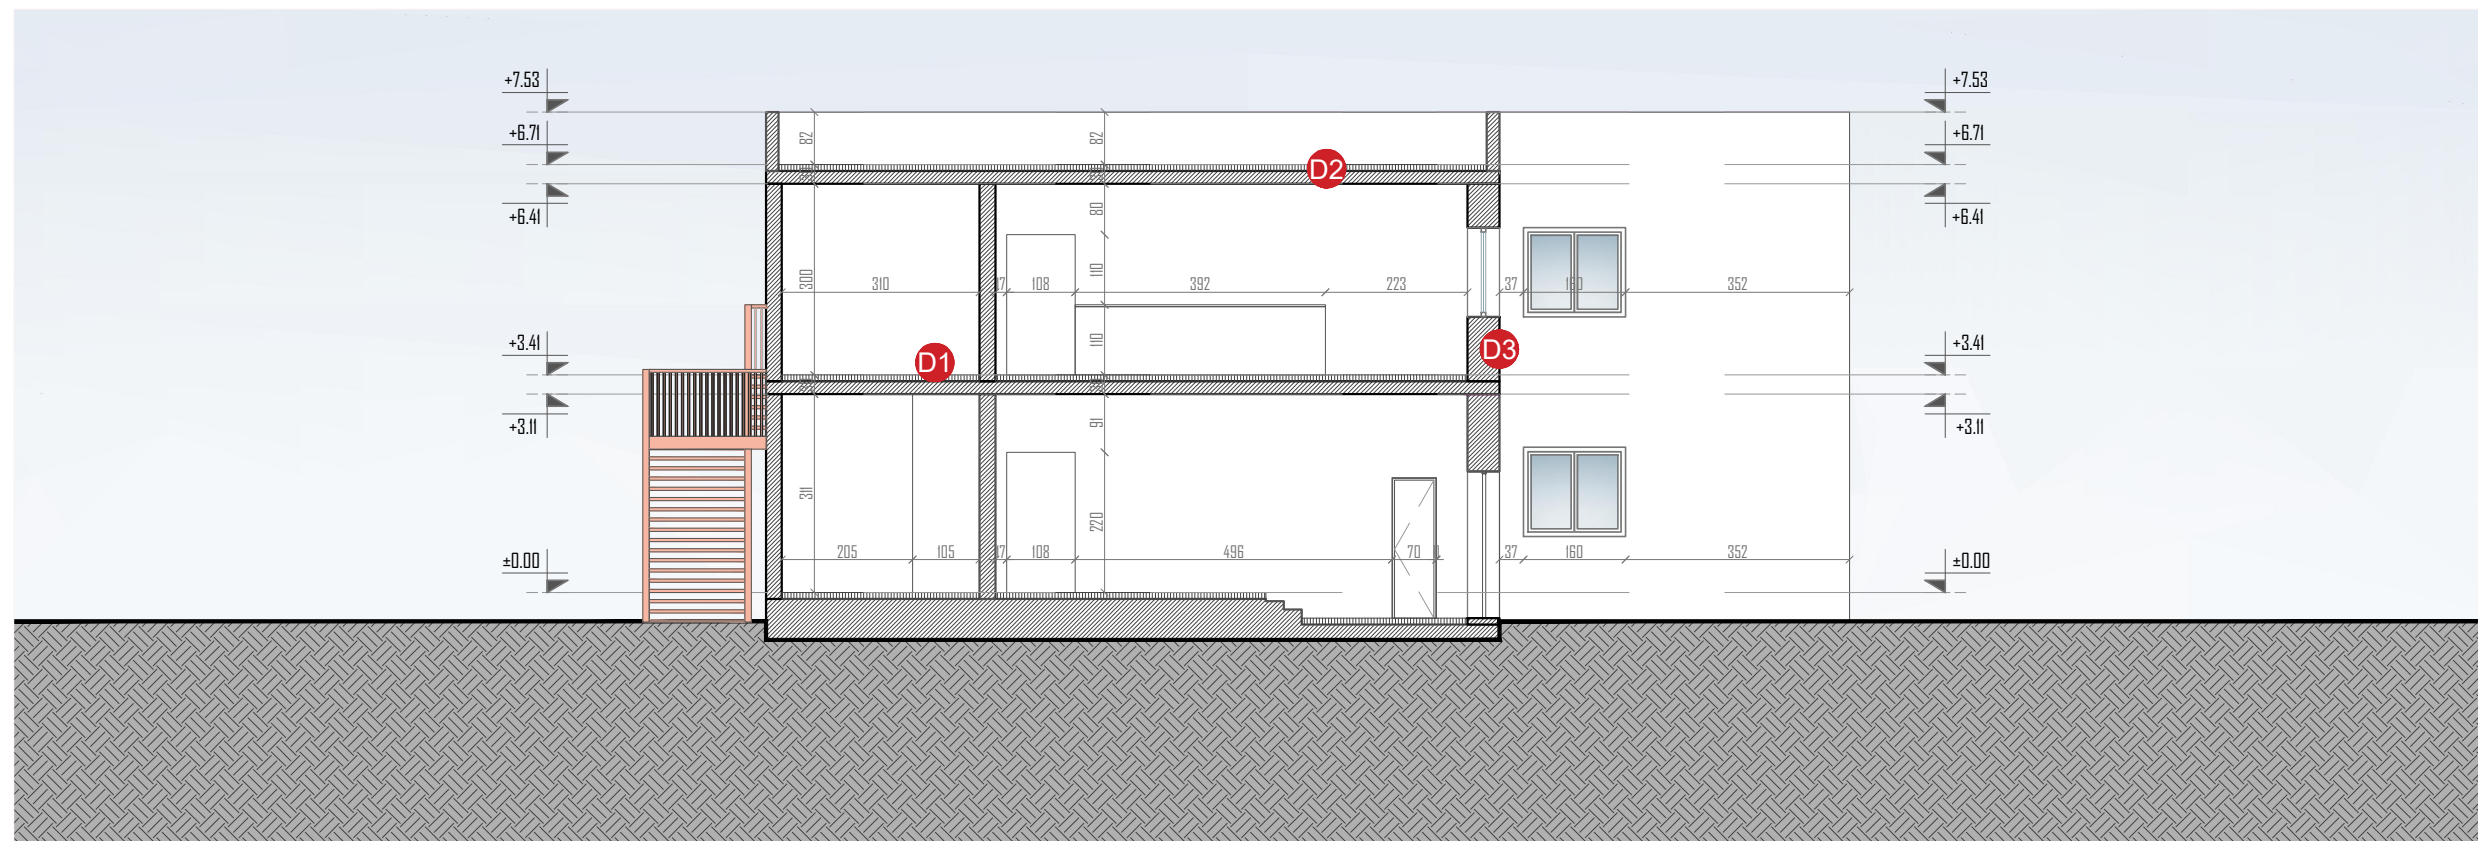

DREJTORIA E
URBANISTIKËS

RIKONSTRUKSION
"KOPSHTI NR.10",
Vlore.

PRERJA A-A
PRERJA B-B

DREJTORIA E
URBANISTIKËS

Dr.Klaudio Mehmetaj

Grupi projektimit:

Ark.Suela Abazaj

Ark.Ingli Xhaferaj

Ark.Erisa Muka

Ing.Ana Celaj