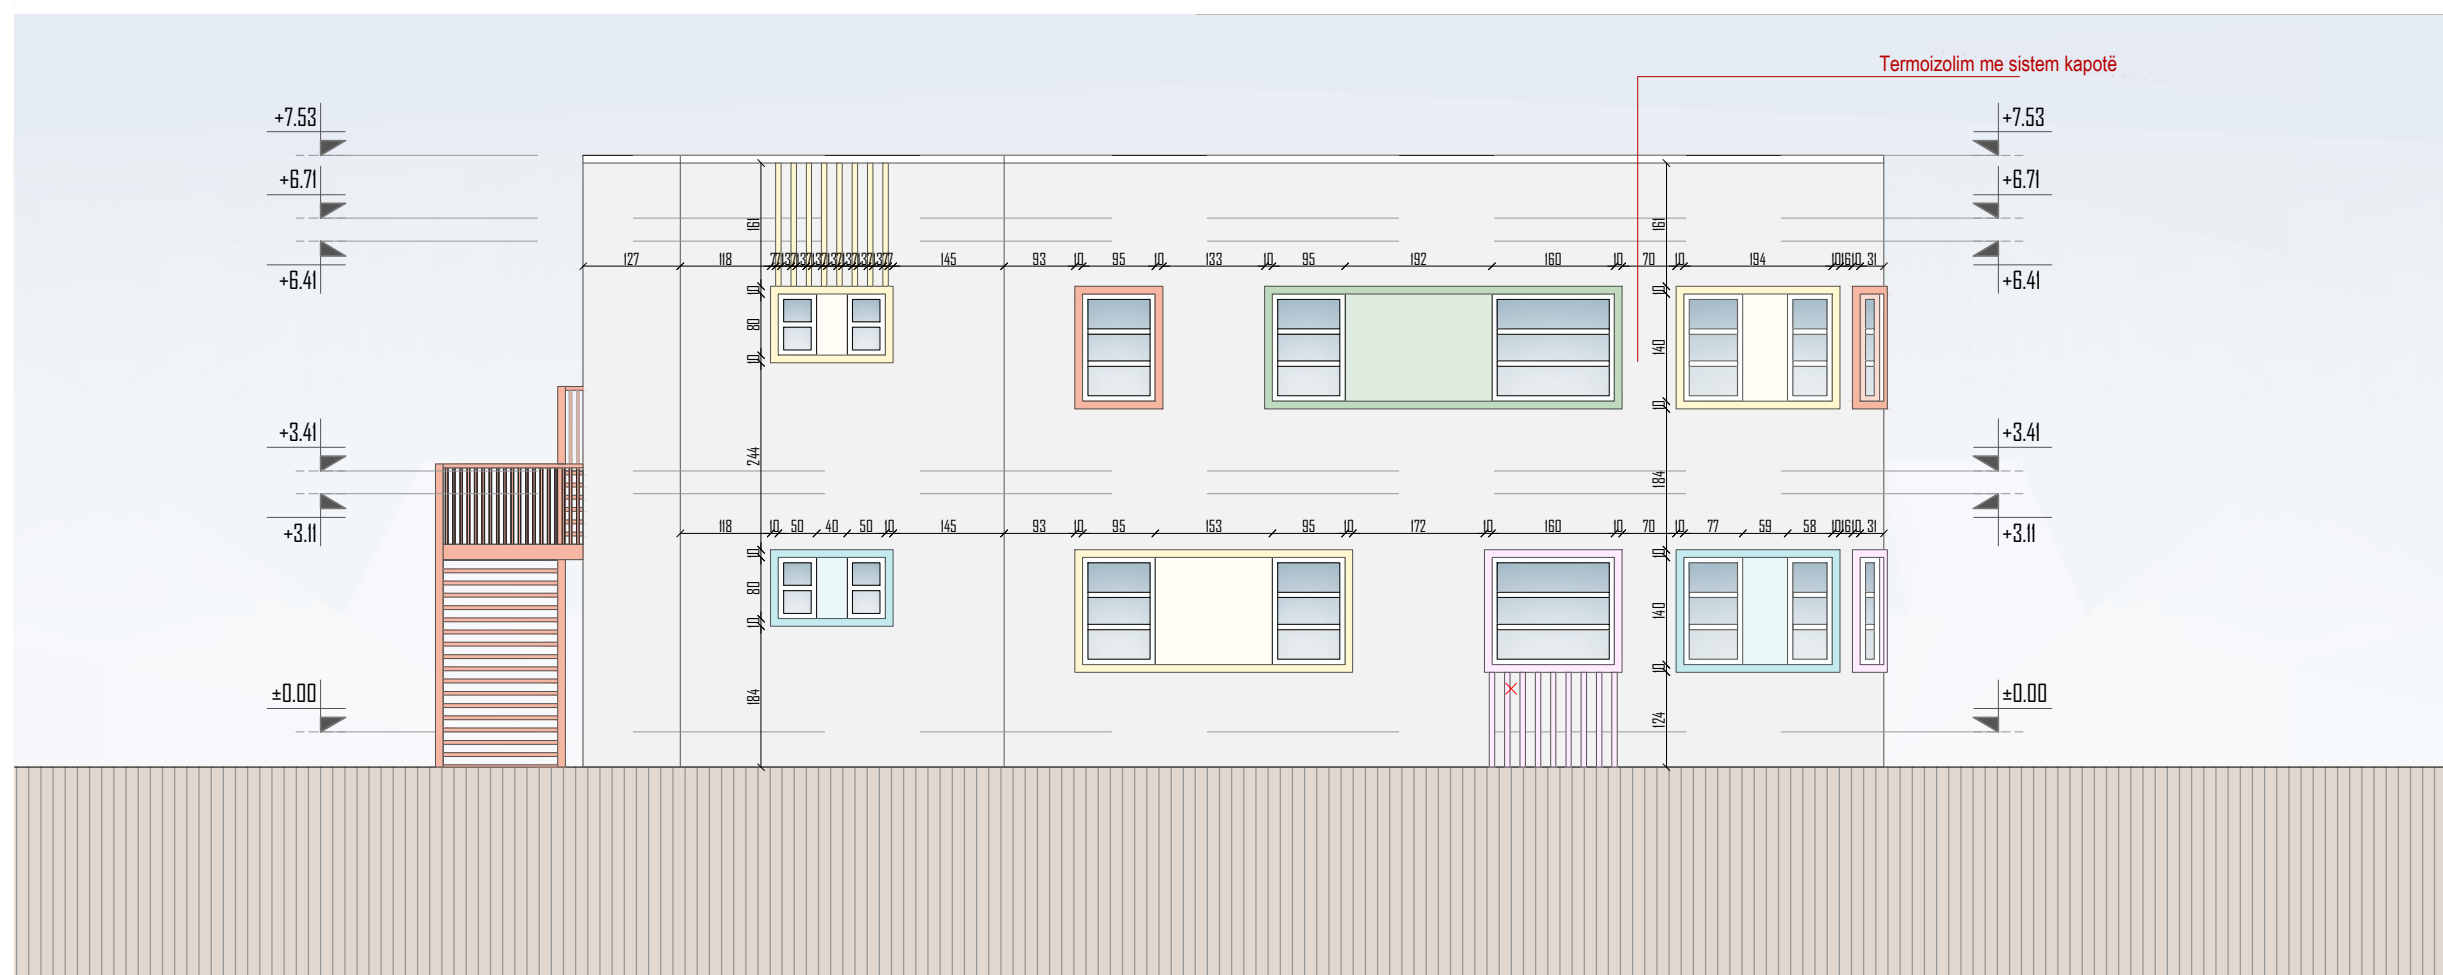

BASHKIA VLORË

DREJTORIA E
URBANISTIKËS

RIKONSTRUKSION
"KOPSHTI NR.10",
Vlore.

FASADA JUG

DREJTORIA E
URBANISTIKËS

Dr.Klaudio Mehmetaj

Grupi projektimit:

Ark.Suela Abazaj

Ark.Erisa Muka

Ark.Ingli Xhaferaj

Ing.Ana Celaj

Ing.Ermelinda Nebiu