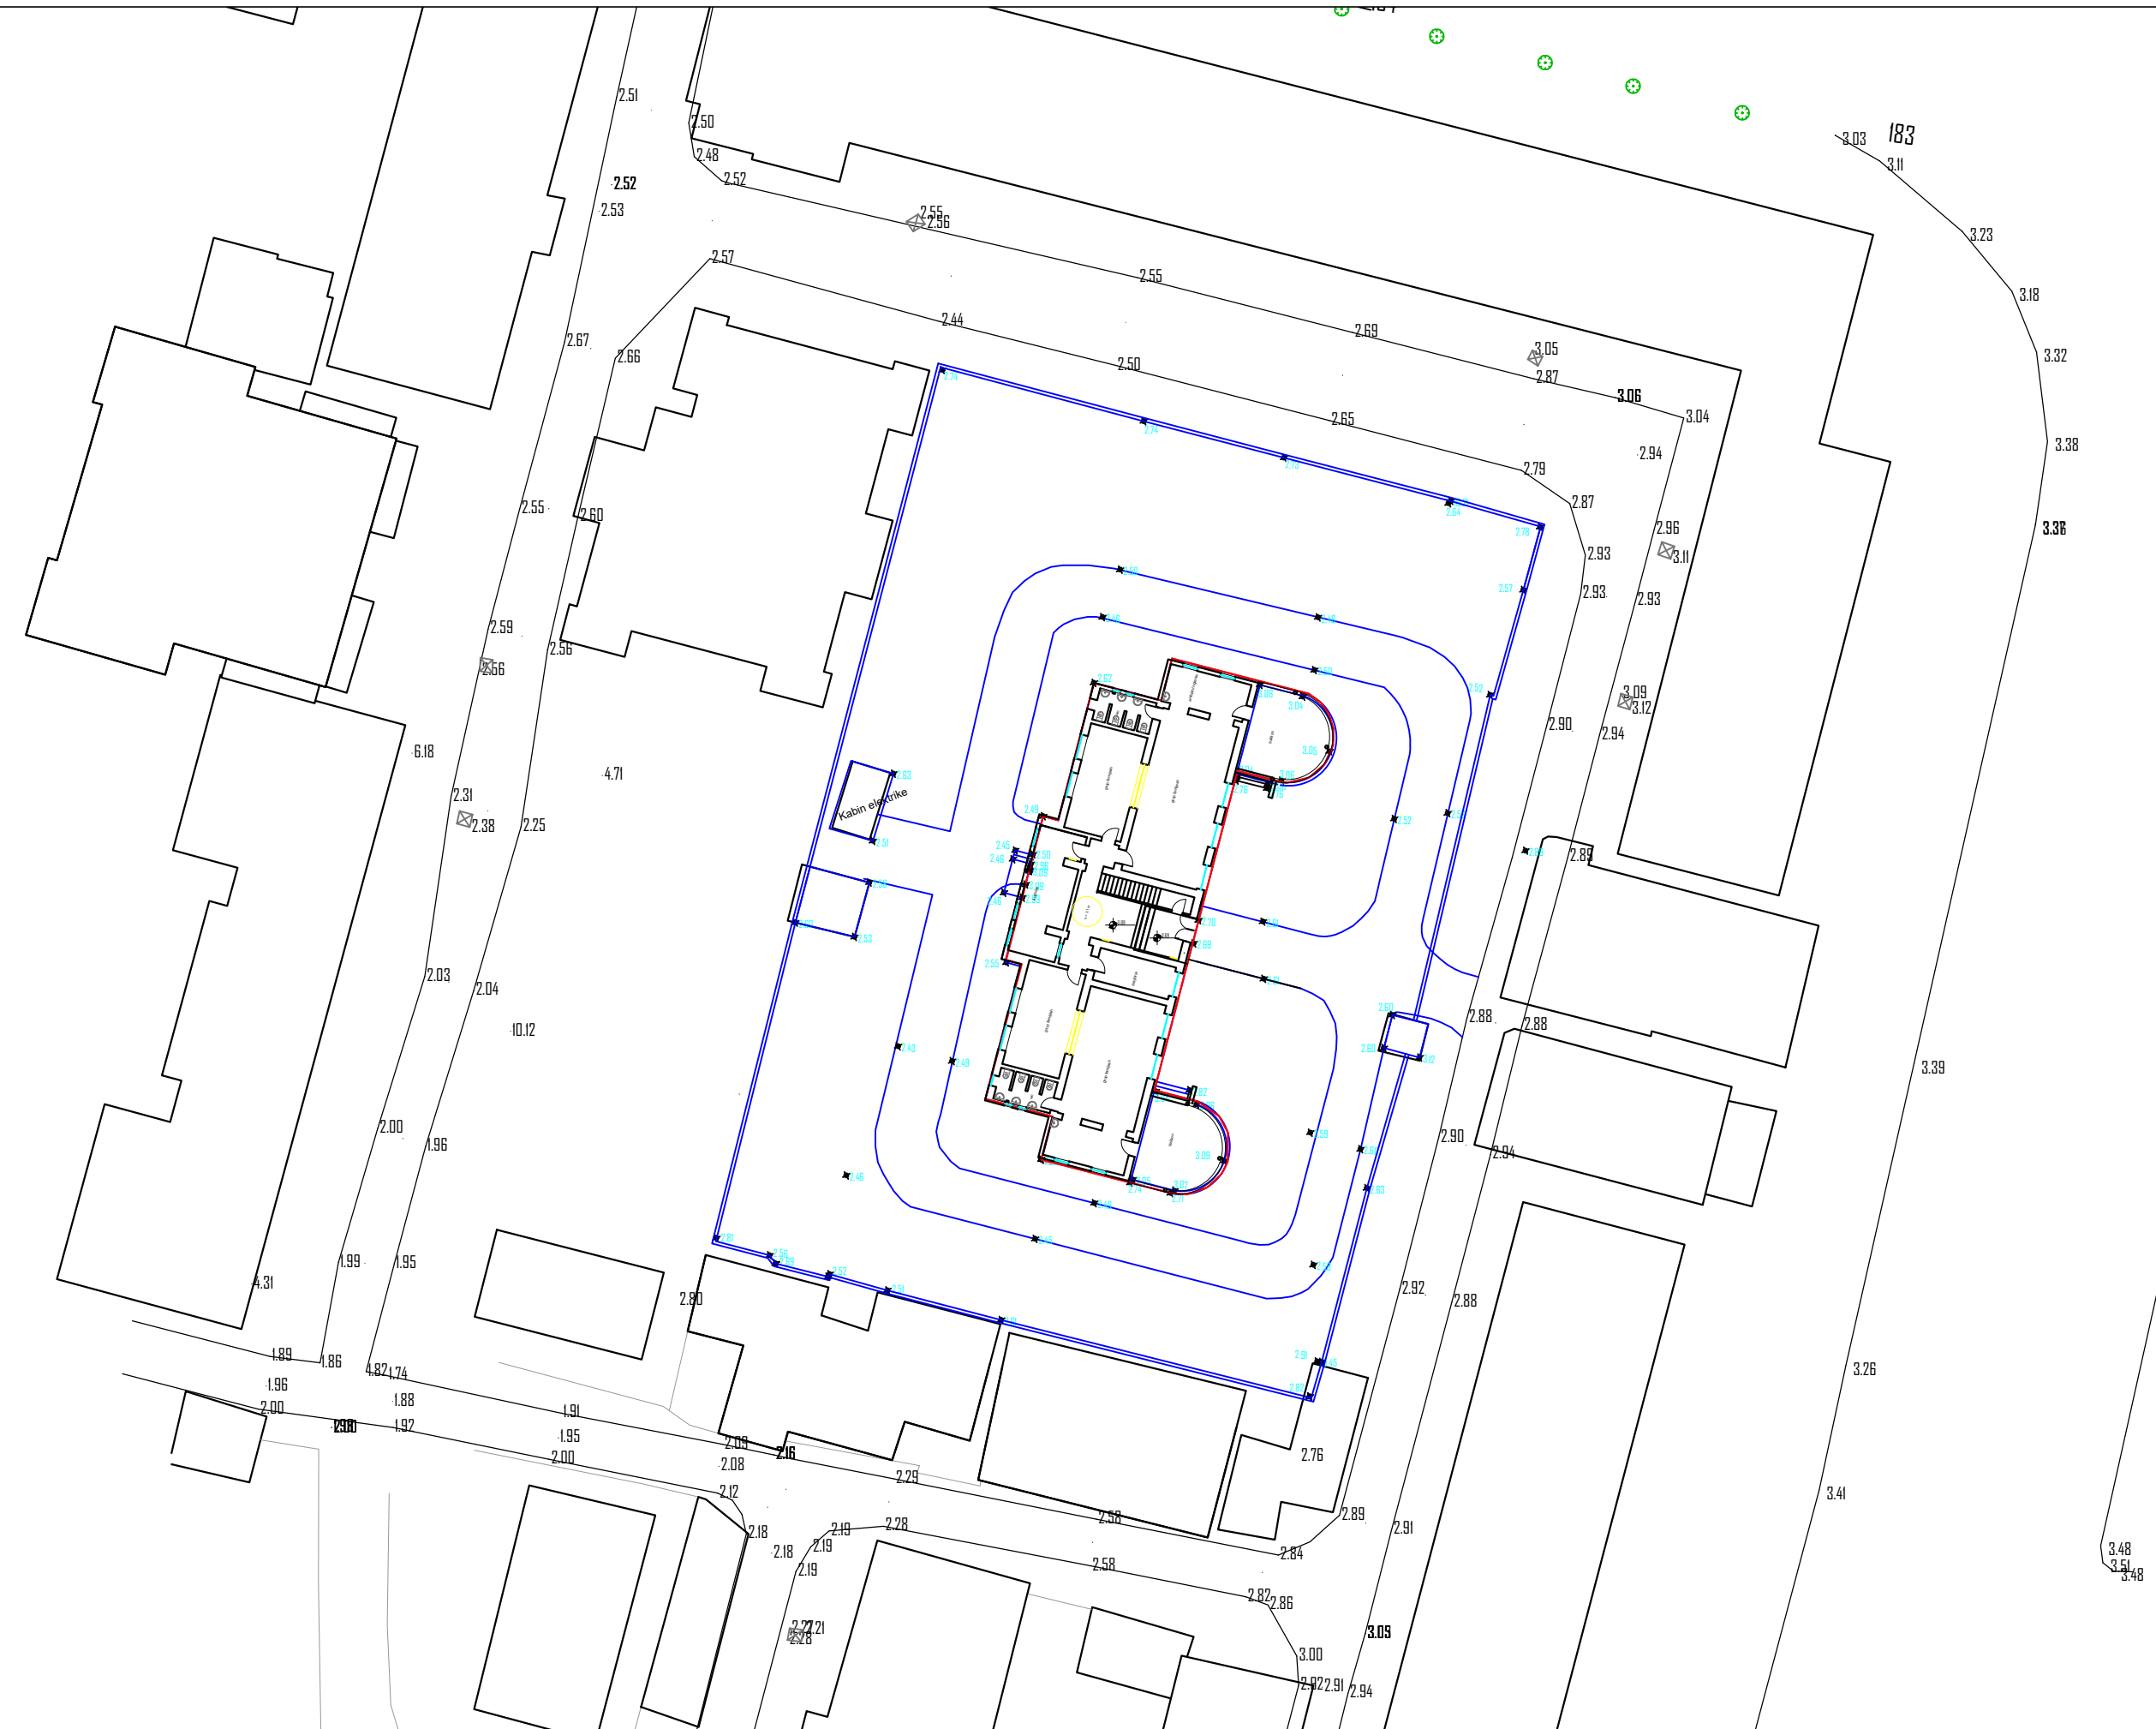

Dr.Klaudio Mehmetaj

Grupi projektimit:

Ark.Suela Abazaj

Ark.Ingli Xhaferaj

Ark.Erisa Muka

Ing.Ana Celaj

BASHKIA VLORE 2024

A-03