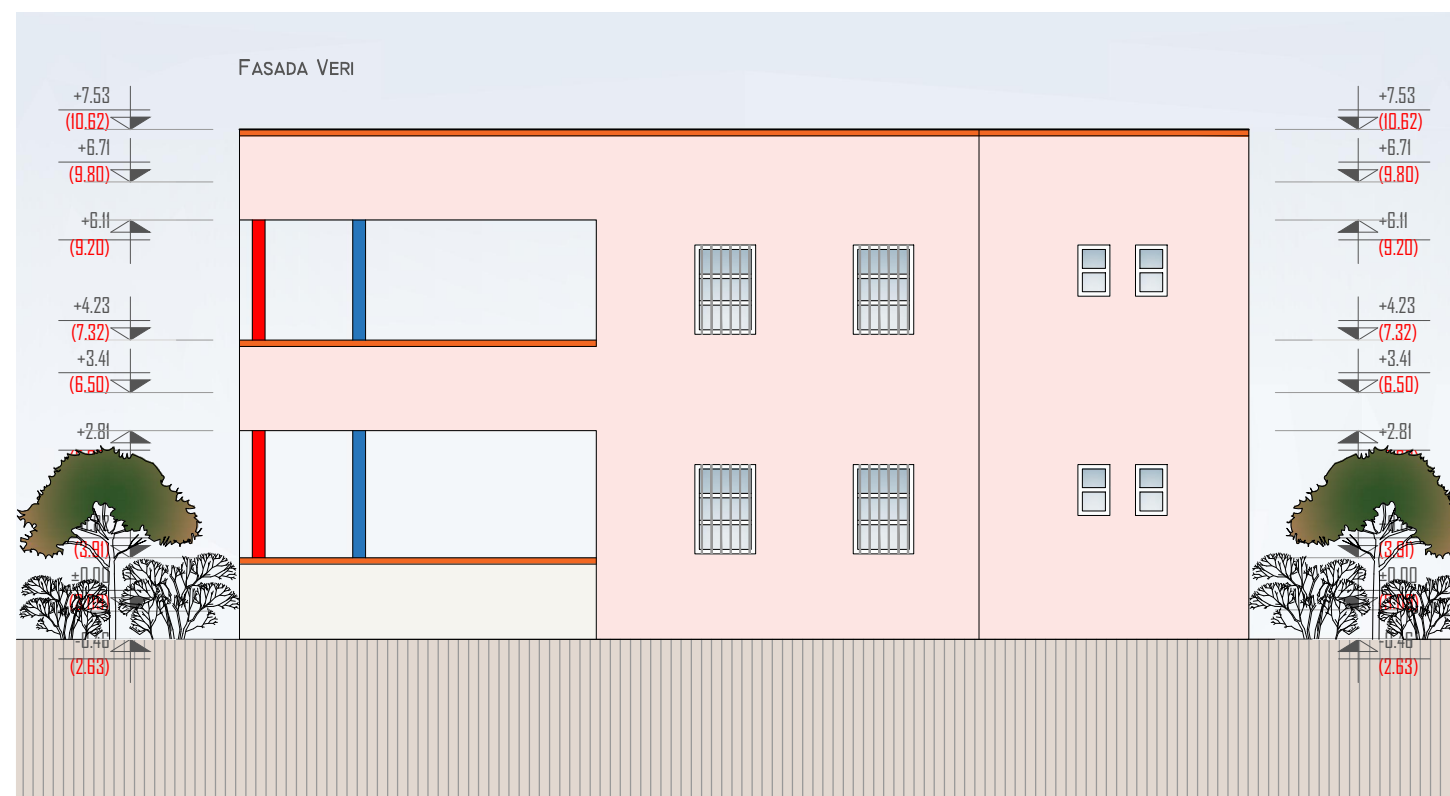

Dr.Klaudio Mehmetaj

Grupi projektimit:

Ark.Suela Abazaj

Ark.Ingli Xhaferaj

Ark.Erisa Muka

Ing.Ana Celaj

BASHKIA VLORE

DREJTORIA E  
URBANISTIKËS