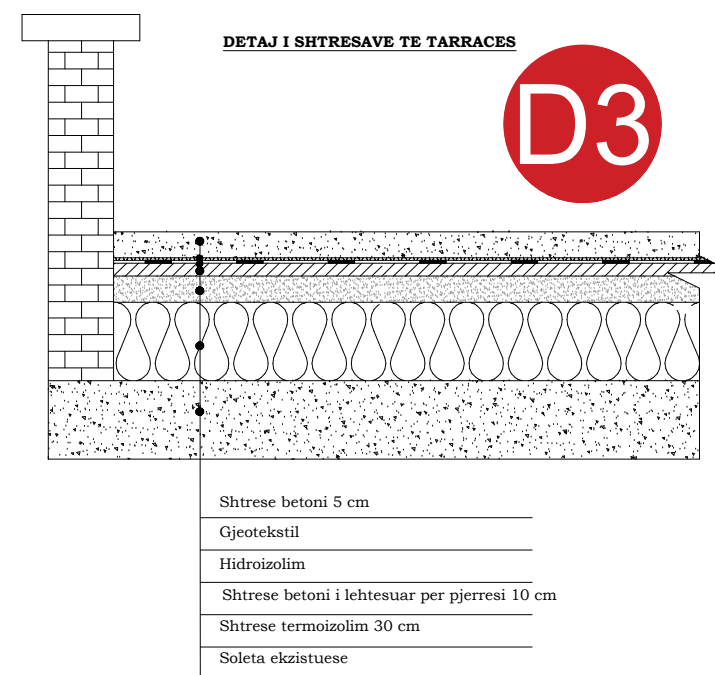

FASADAT EKZISTUES  
PERENDIM DHE  
LINDJE

DREJTORIA E  
URBANISTIKËS

Dr.Klaudio Mehmetaj

Grupi projektimit:

Ark.Suela Abazaj

Ark.Ingli Xhaferaj

Ark.Erisa Muka

Ing.Ana Celaj