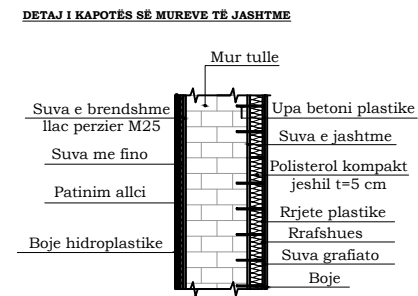

DREJTORIA E  
URBANISTIKËS

Dr.Klaudio Mehmetaj

Grupi projektimit:

Ark.Suela Abazaj

Ark.Ingli Xhaferaj

Ark.Erisa Muka

Ing.Ana Celaj