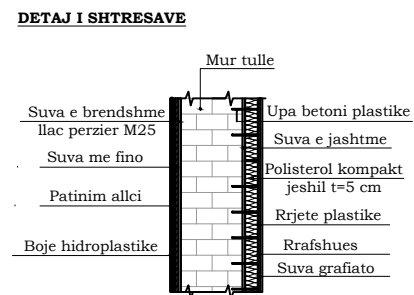

DREJTORIA E  
URBANISTIKËS

Dr.Klaudio Mehmetaj

Grupi projektimit:

Ark.Suela Abazaj

Ark.Ingli Xhaferaj

Ark.Erisa Muka

Ing.Ana Celaj