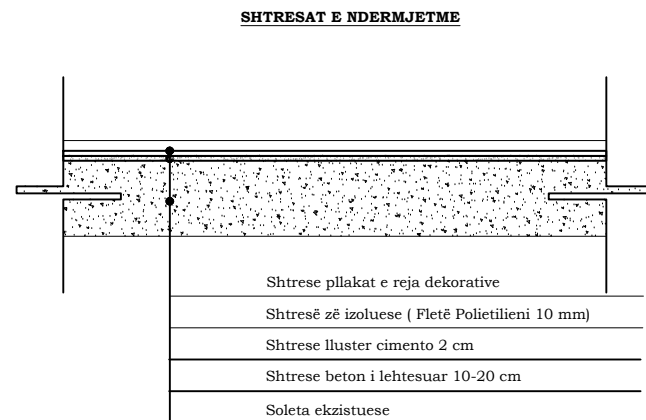

DREJTORIA E  
URBANISTIKËS

Dr.Klaudio Mehmetaj

Grupi projektimit:

Ark.Suela Abazaj

Ark.Ingli Xhaferaj

Ark.Erisa Muka

Ing.Ana Celaj