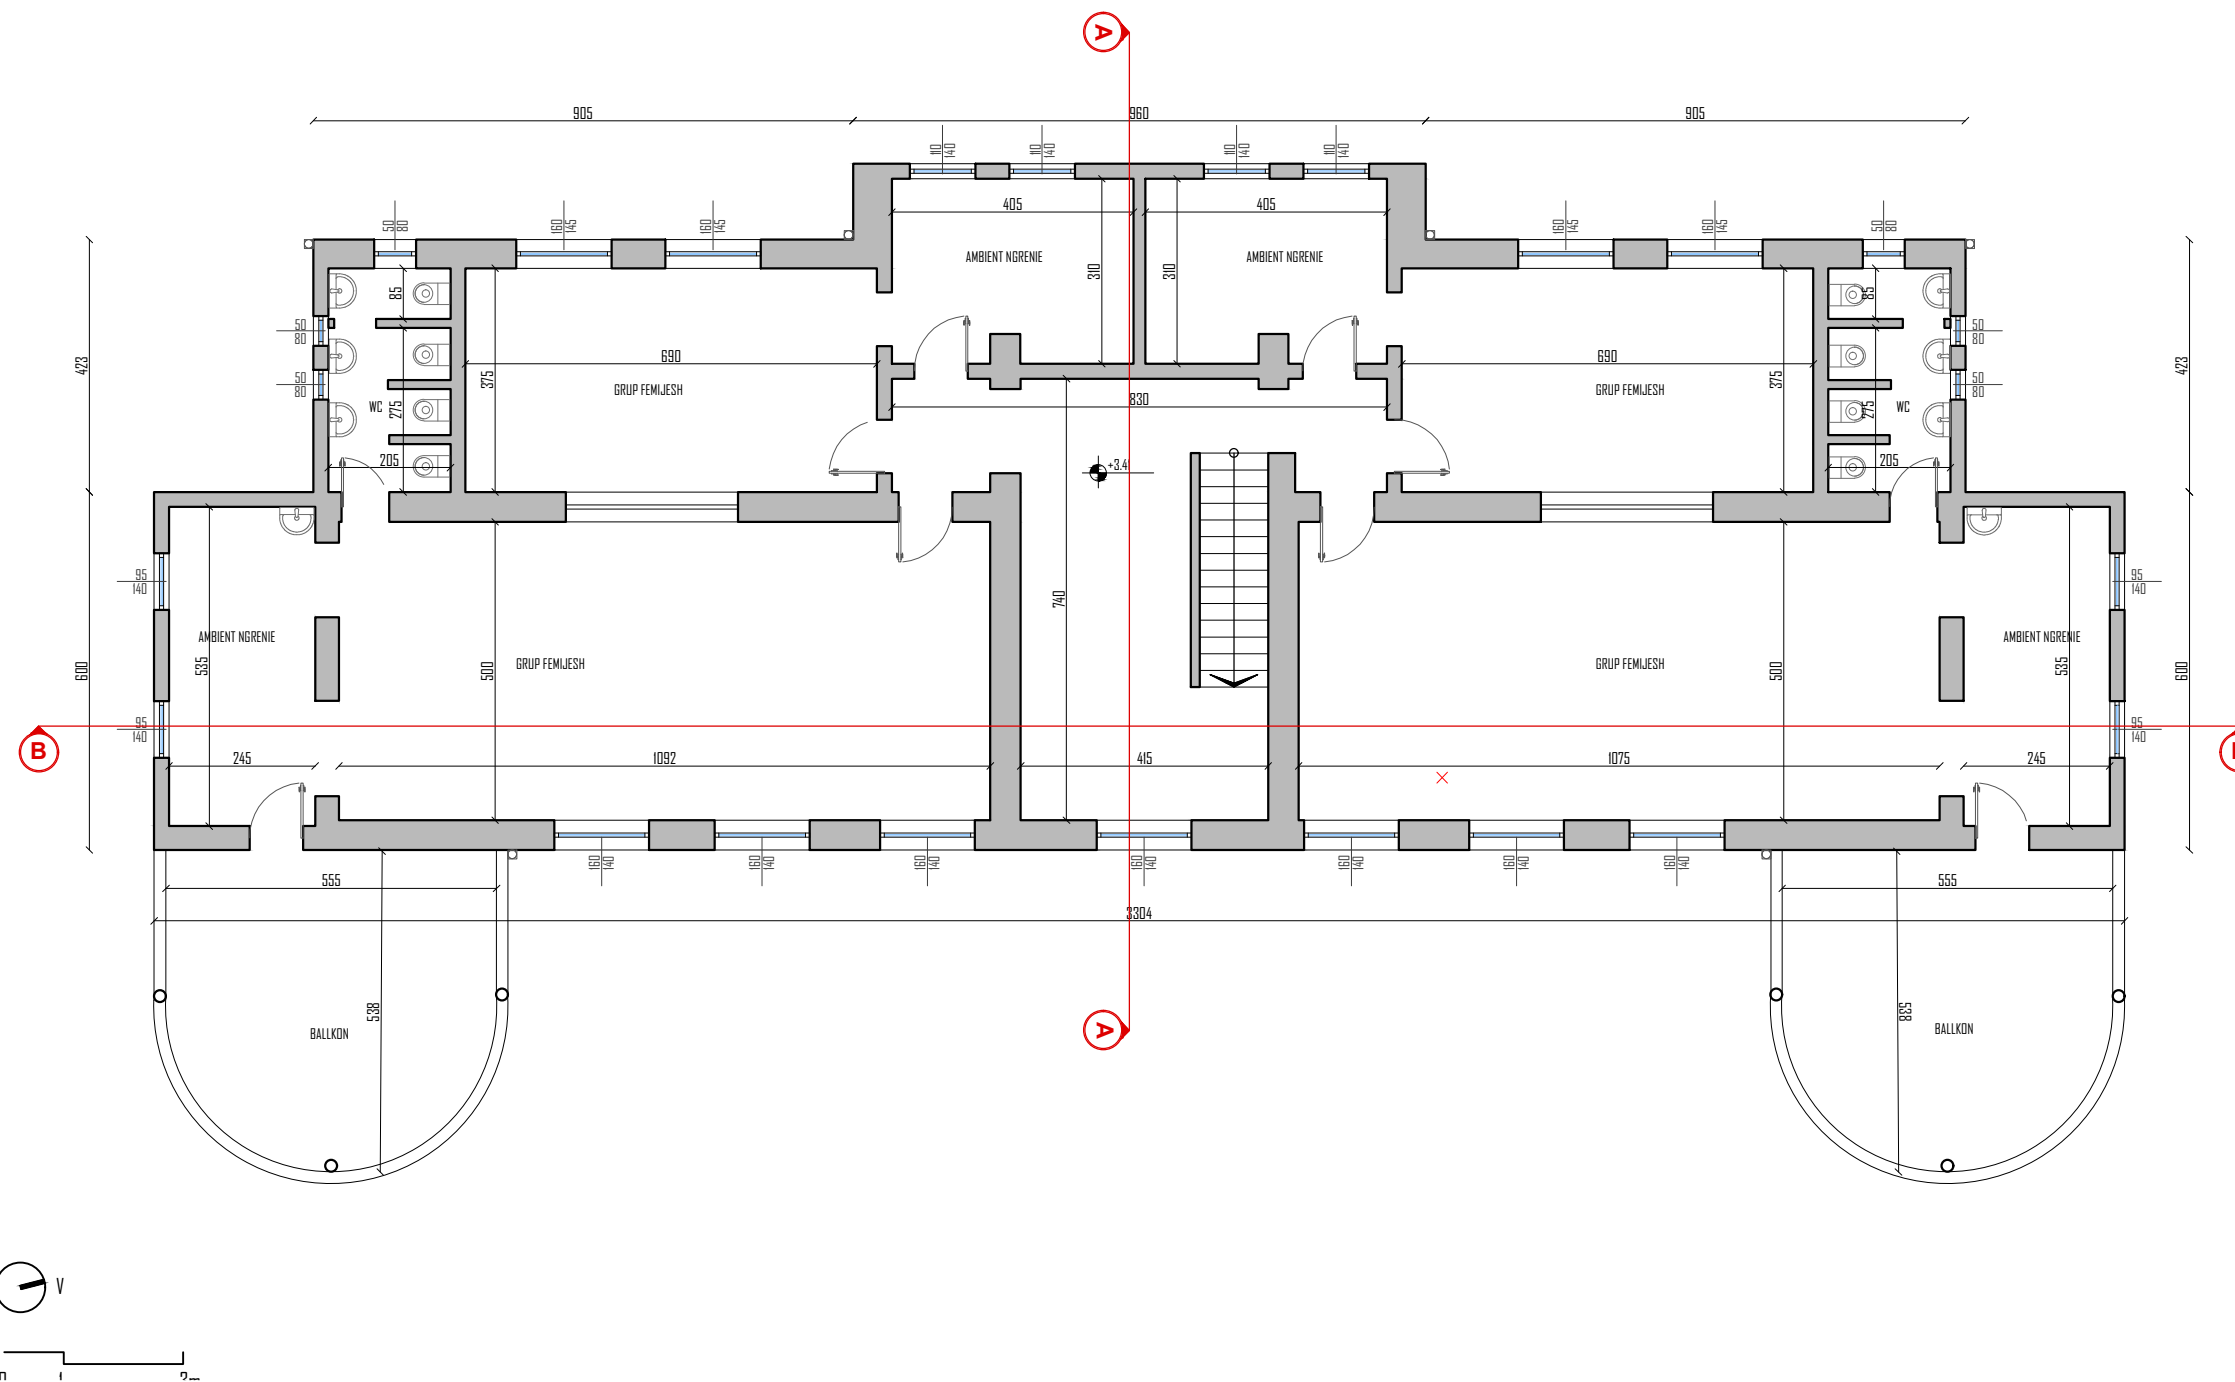

Dr.Klaudio Mehmetaj

Grupi projektimit:

Ark.Suela Abazaj

Ark.Ingli Xhaferaj

Ark.Erisa Muka

Ing.Ana Celaj

Shk. 1:125

**PLANIMETRIA E KATIT TE PARE EKZISTUES**