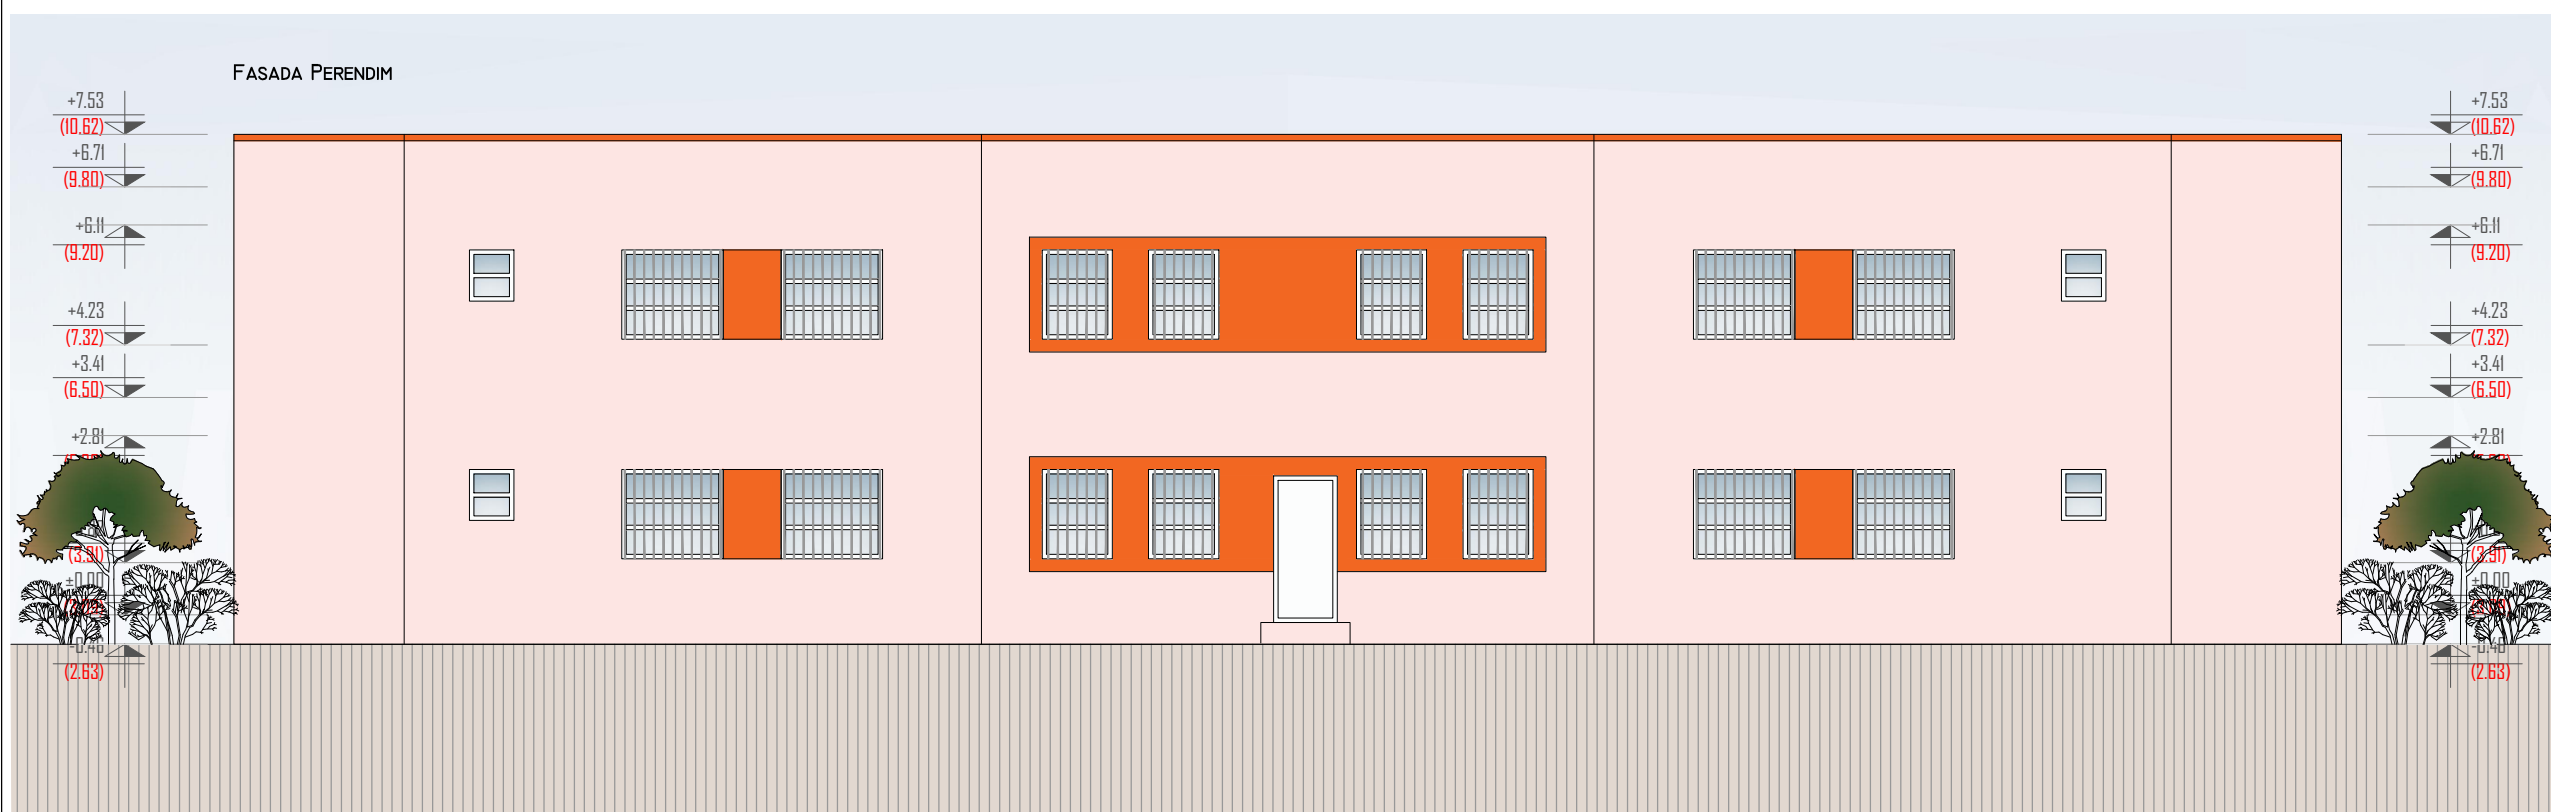

BASHKIA VLORE

DREJTORIA E
URBANISTIKËS

RIKONSTRUKSION
"KOPSHTI NR.10",
Vlore.

FASADAT EKZISTUES
PERENDIM DHE
LINDJE

DREJTORIA E
URBANISTIKËS

Dr.Klaudio Mehmetaj

Grupi projektimit:

Ark.Suela Abazaj

Ark.Ingli Xhaferaj

Ark.Erisa Muka

Ing.Ana Celaj

FASADAT EKZISTUES PERENDIM DHE LINDJE

Shk. 1:120

KOPSHTI NR.10 , VLORE

BASHKIA VLORE 2024

A-10