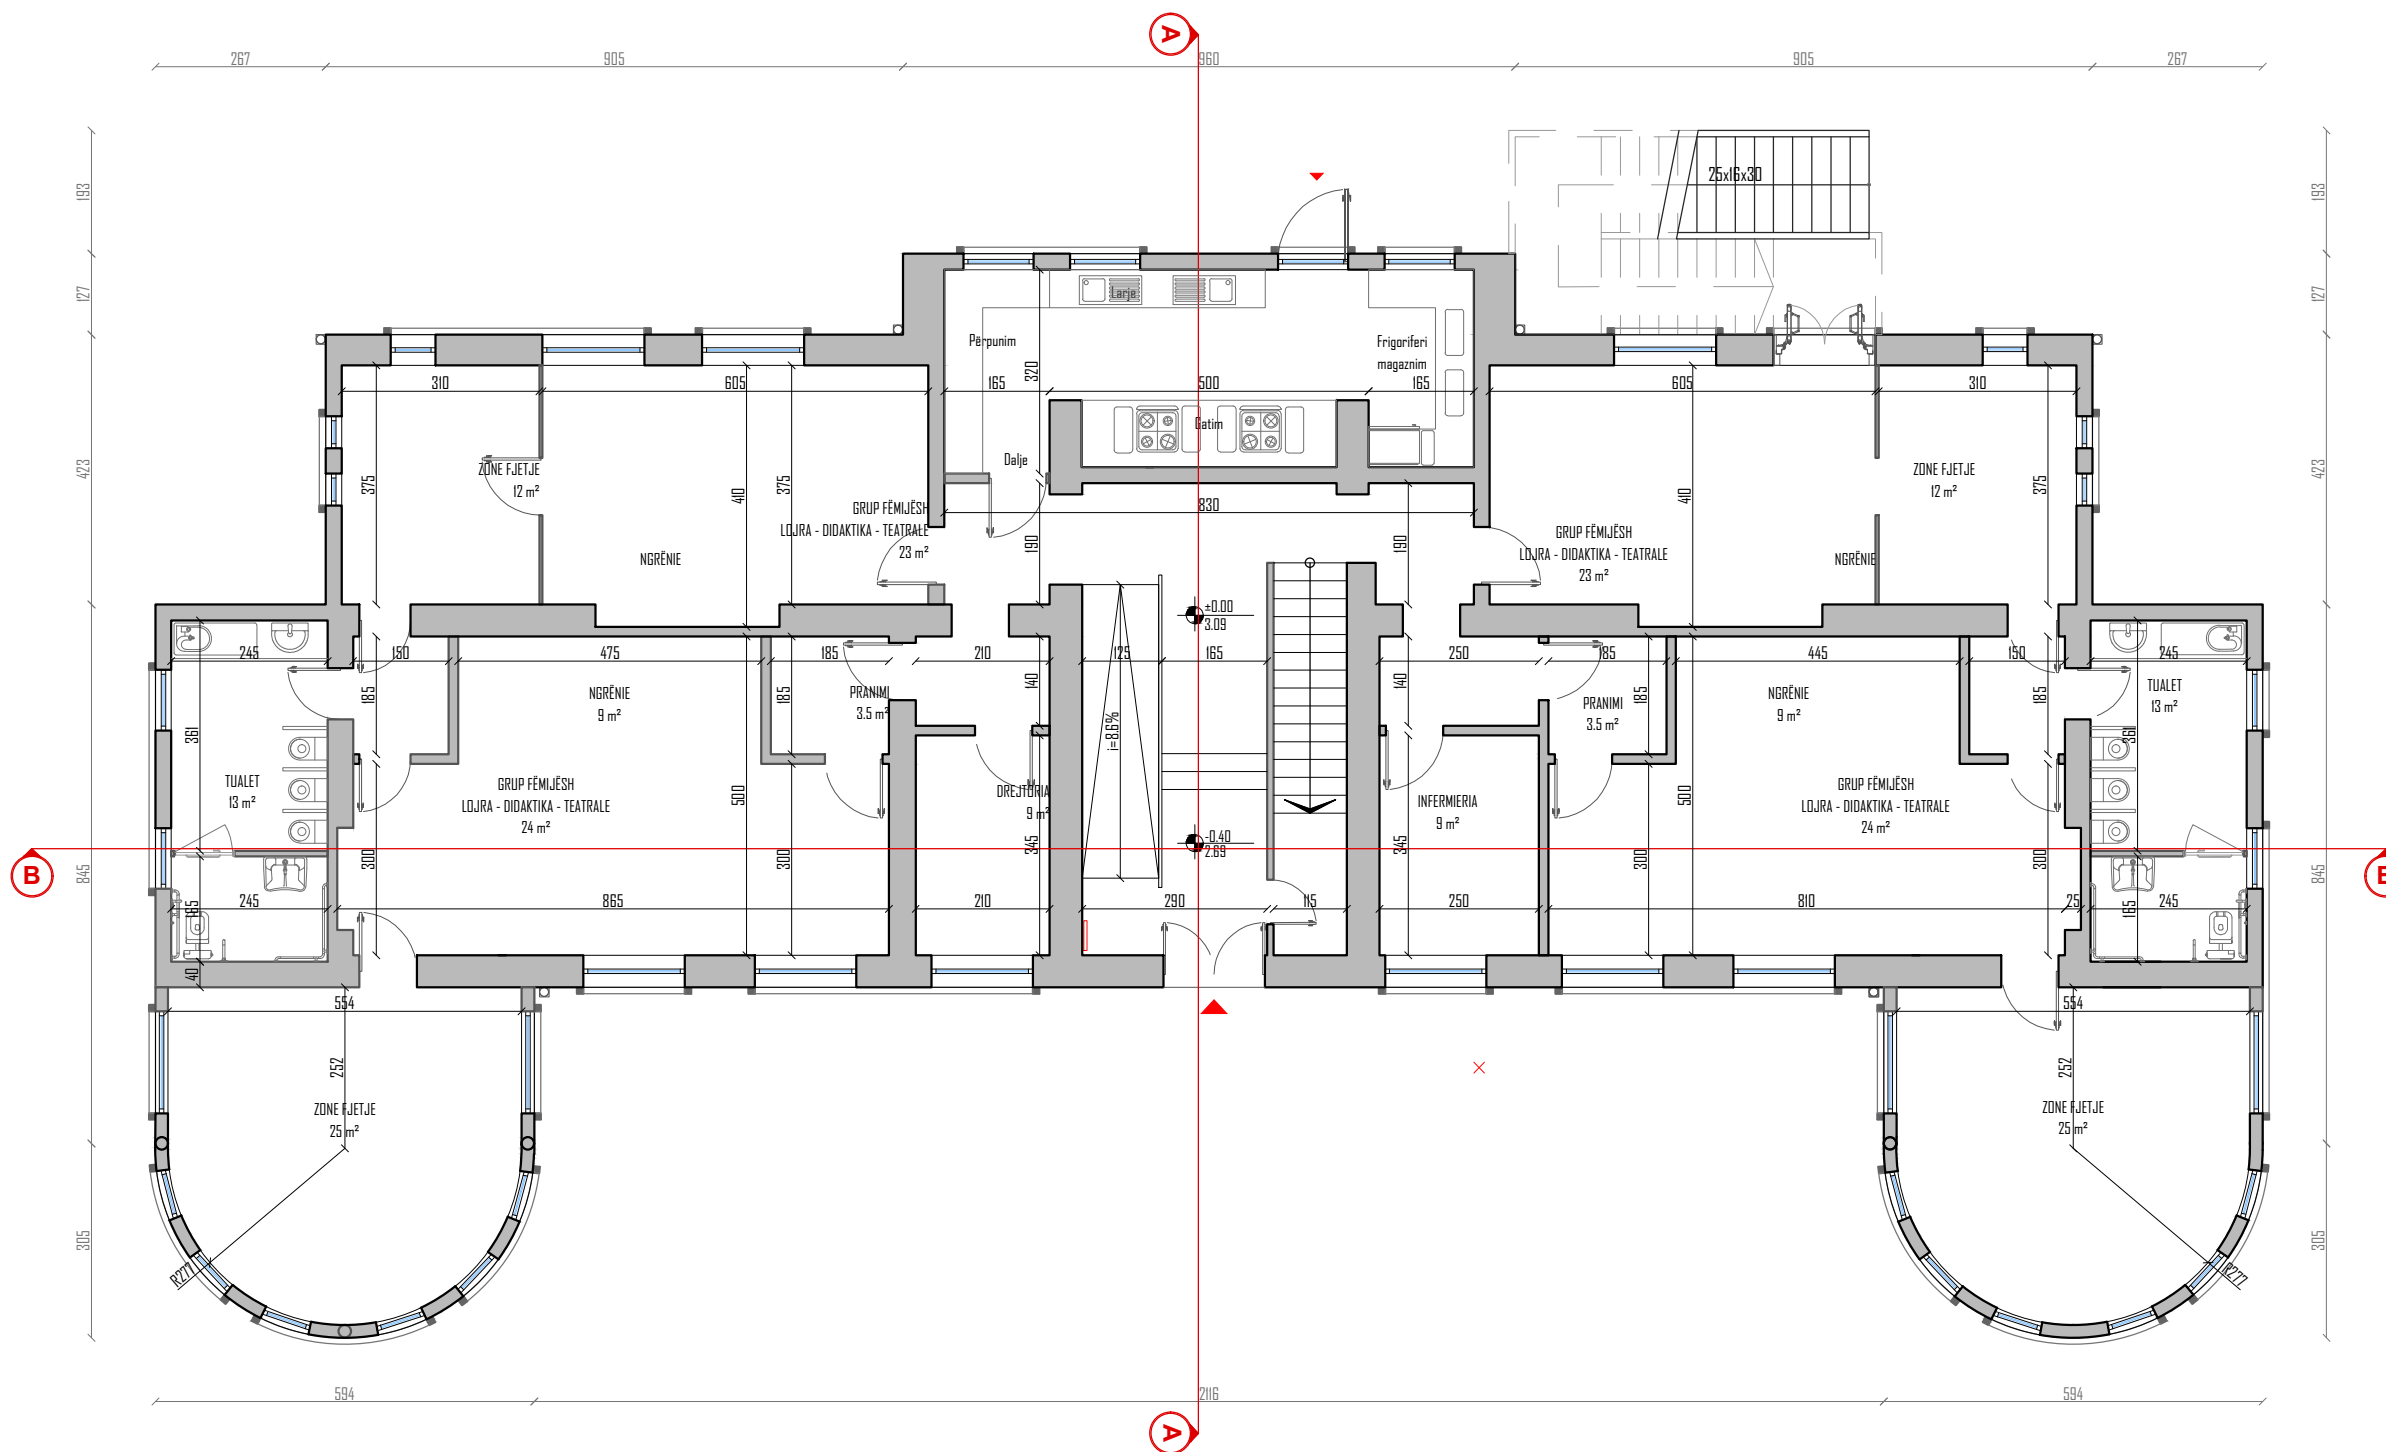

Ing.Ana Celaj

Ing.Ermelinda Nebiu

BASHKIA VLORE

DREJTORIA E  
URBANISTIKËS

RIKONSTRUKSION  
"KOPSHTI NR.10",  
Vlore.

PLANIMETRIA E  
KATIT TE PARE  
DIMENSIONIM

DREJTORIA E  
URBANISTIKËS

Dr.Klaudio Mehmetaj