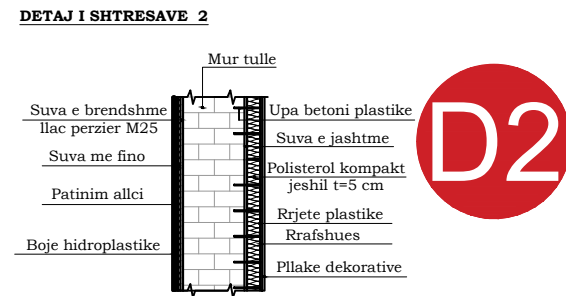

DREJTORIA E  
URBANISTIKËS

Dr.Klaudio Mehmetaj

Grupi projektimit:

Ark.Suela Abazaj

Ark.Ingli Xhaferaj

Ark.Erisa Muka

Ing.Ana Celaj