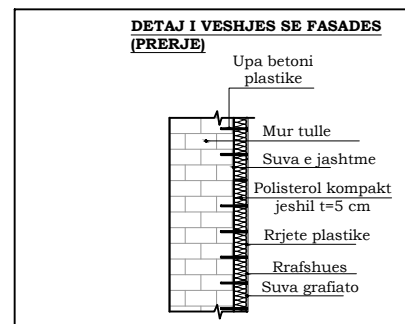

DREJTORIA E  
URBANISTIKËS

Dr.Klaudio Mehmetaj

Grupi projektimit:

Ark.Suela Abazaj

Ark.Ingli Xhaferaj

Ark.Erisa Muka

Ing.Ana Celaj