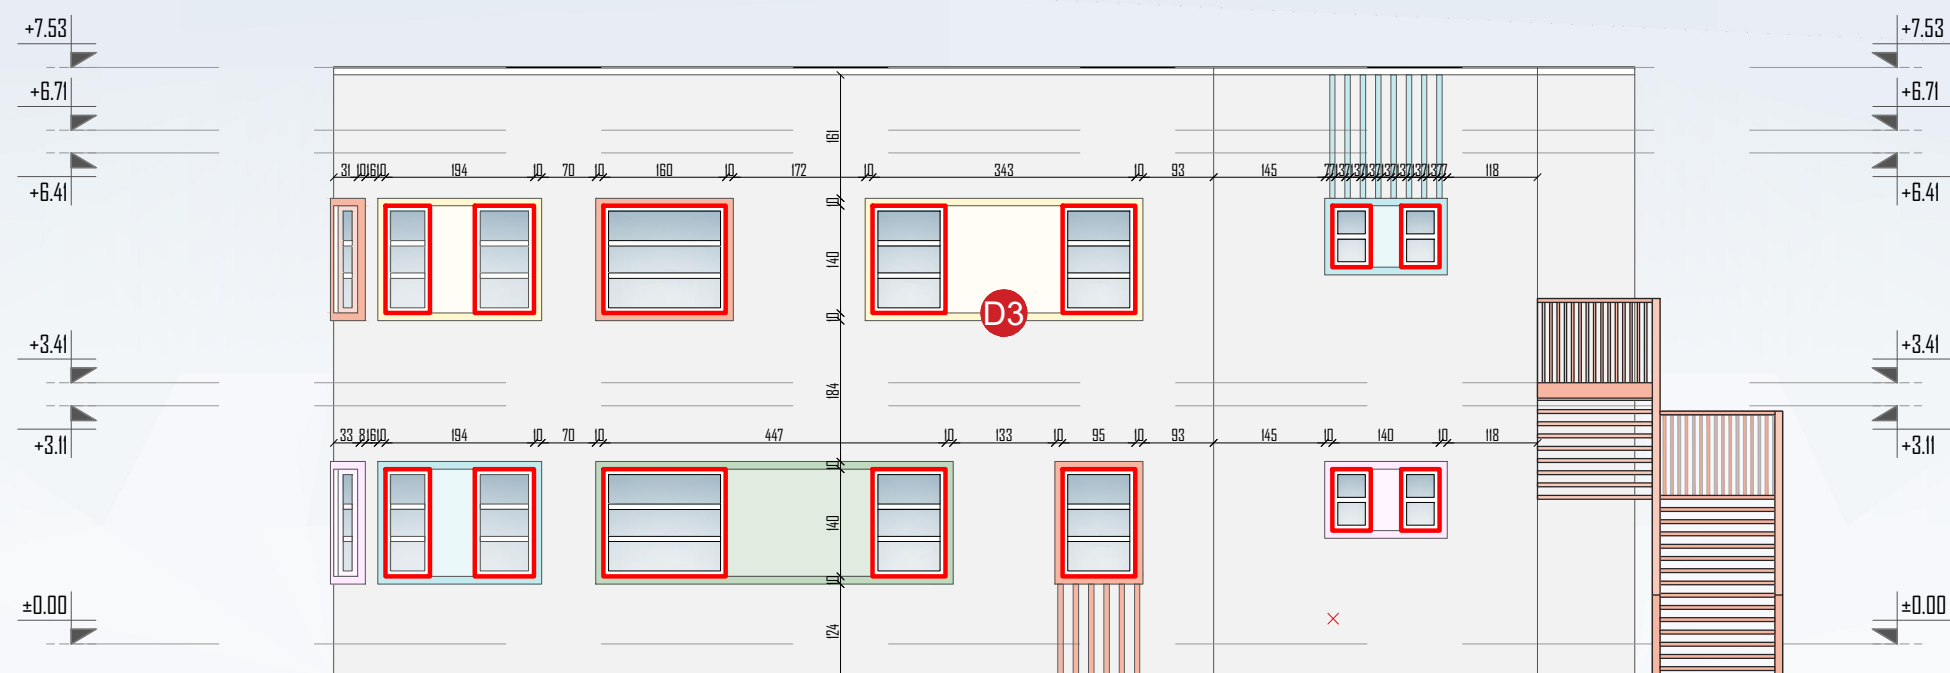

FASADA VERI

DREJTORIA E  
URBANISTIKËS

Dr.Klaudio Mehmetaj

Grupi projektimit:

Ark.Suela Abazaj

Ark.Ingli Xhaferaj

Ark.Erisa Muka

Ing.Ana Celaj