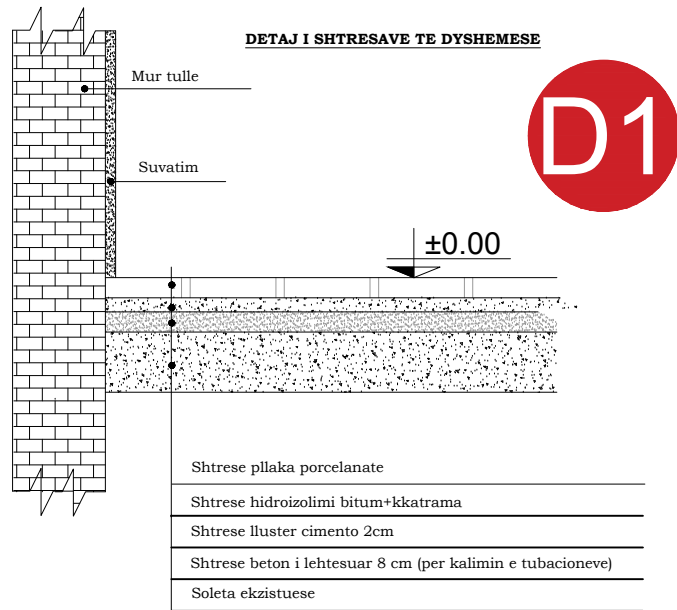

DREJTORIA E  
URBANISTIKËS

Dr.Klaudio Mehmetaj

Grupi projektimit:

Ark.Suela Abazaj

Ark.Ingli Xhaferaj

Ark.Erisa Muka

Ing.Ana Celaj