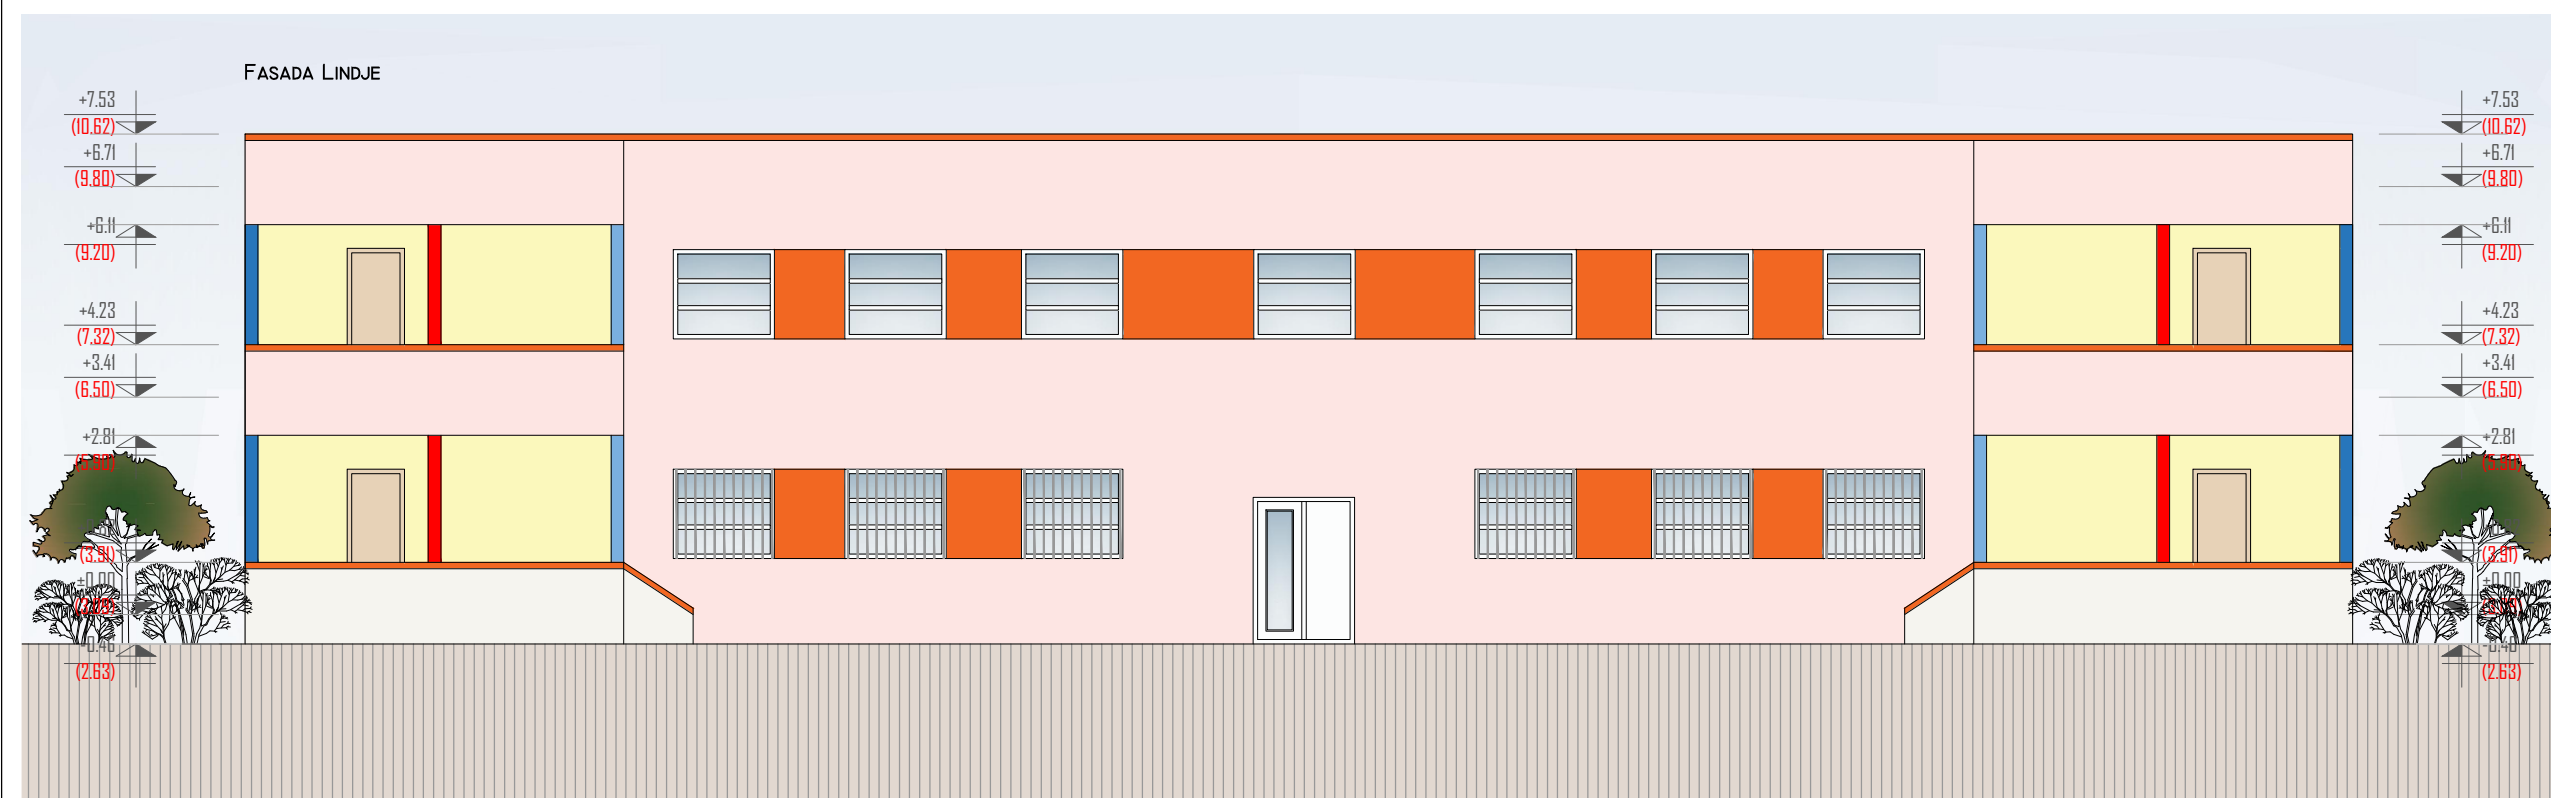

BASHKIA VLORE

DREJTORIA E
URBANISTIKËS

RIKONSTRUKSION
"KOPSHTI NR.10",
Vlore.

FASADAT EKZISTUES
PERENDIM DHE
LINDJE

DREJTORIA E
URBANISTIKËS

Dr.Klaudio Mehmetaj

Grupi projektimit:

Ark.Suela Abazaj

Ark.Ingli Xhaferaj

Ark.Erisa Muka

Ing.Ana Celaj

FASADAT EKZISTUES PERENDIM DHE LINDJE

Shk. 1:120

KOPSHTI NR.10 , VLORE

BASHKIA VLORE 2024

A-10