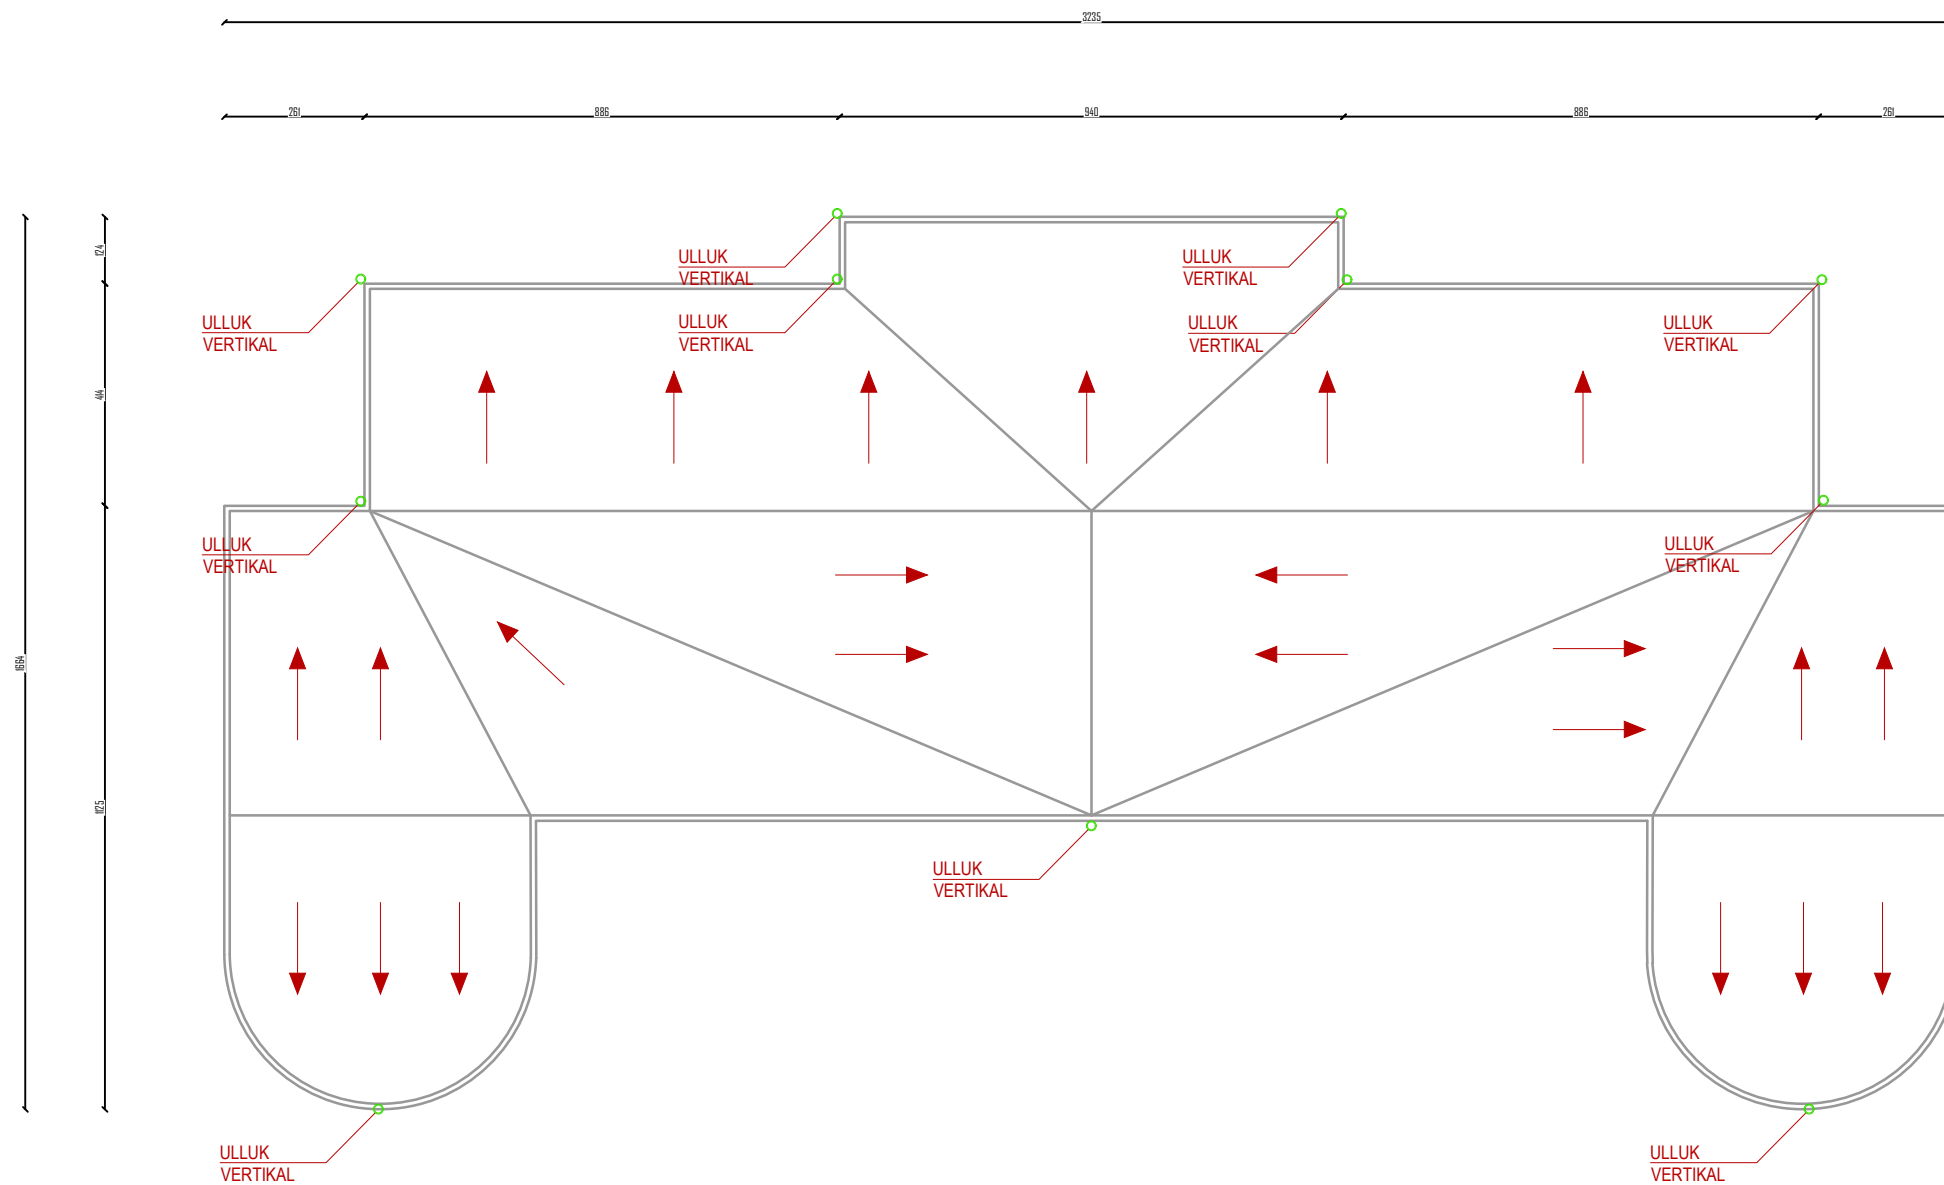

FASADAT EKZISTUES  
PERENDIM DHE  
LINDJE

DREJTORIA E  
URBANISTIKËS

Dr.Klaudio Mehmetaj

Grupi projektimit:

Ark.Suela Abazaj

Ark.Ingli Xhaferaj

Ark.Erisa Muka

Ing.Ana Celaj