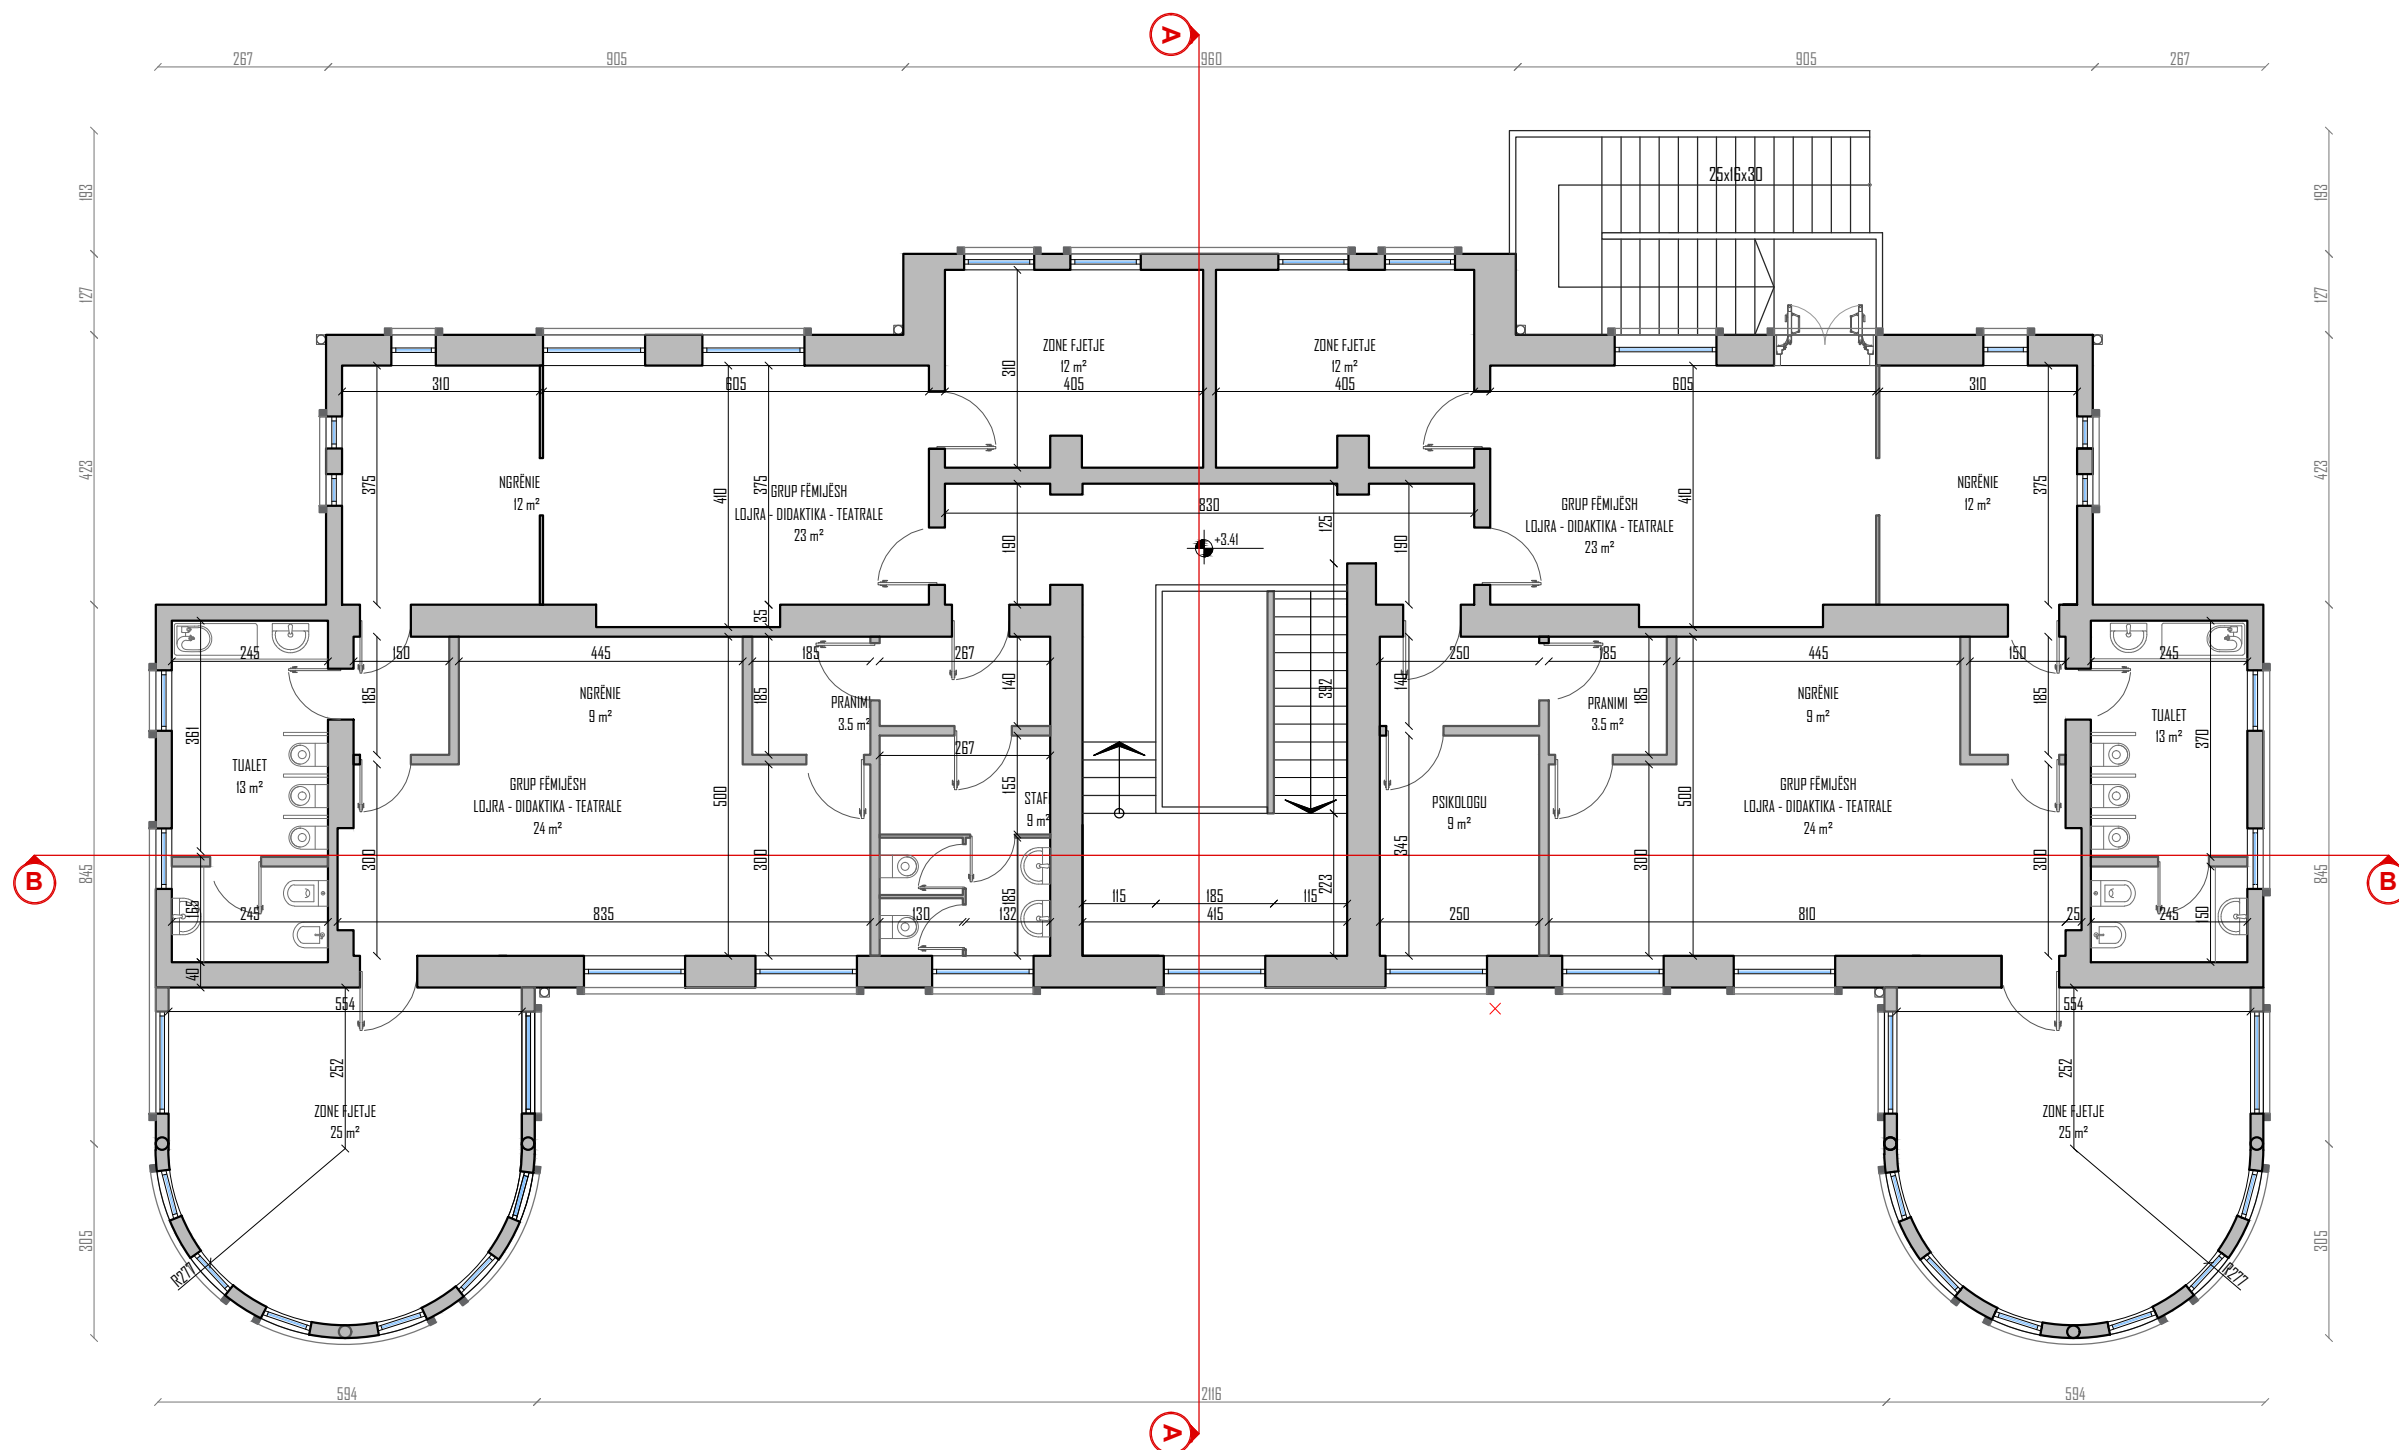

BASHKIA VLORE

DREJTORIA E
URBANISTIKËS

RIKONSTRUKSION
"KOPSHTI NR.10",
Vlore.

PLANIMETRIA E
KATIT TE PARE
DIMENSIONIM

DREJTORIA E
URBANISTIKËS

Dr.Kludio Mehmetaj

Grupi projektimit:

Ark.Suela Abazaj

Ark.Ingli Xhaferaj

Ark.Erisa Muka

Ing.Ana Celaj