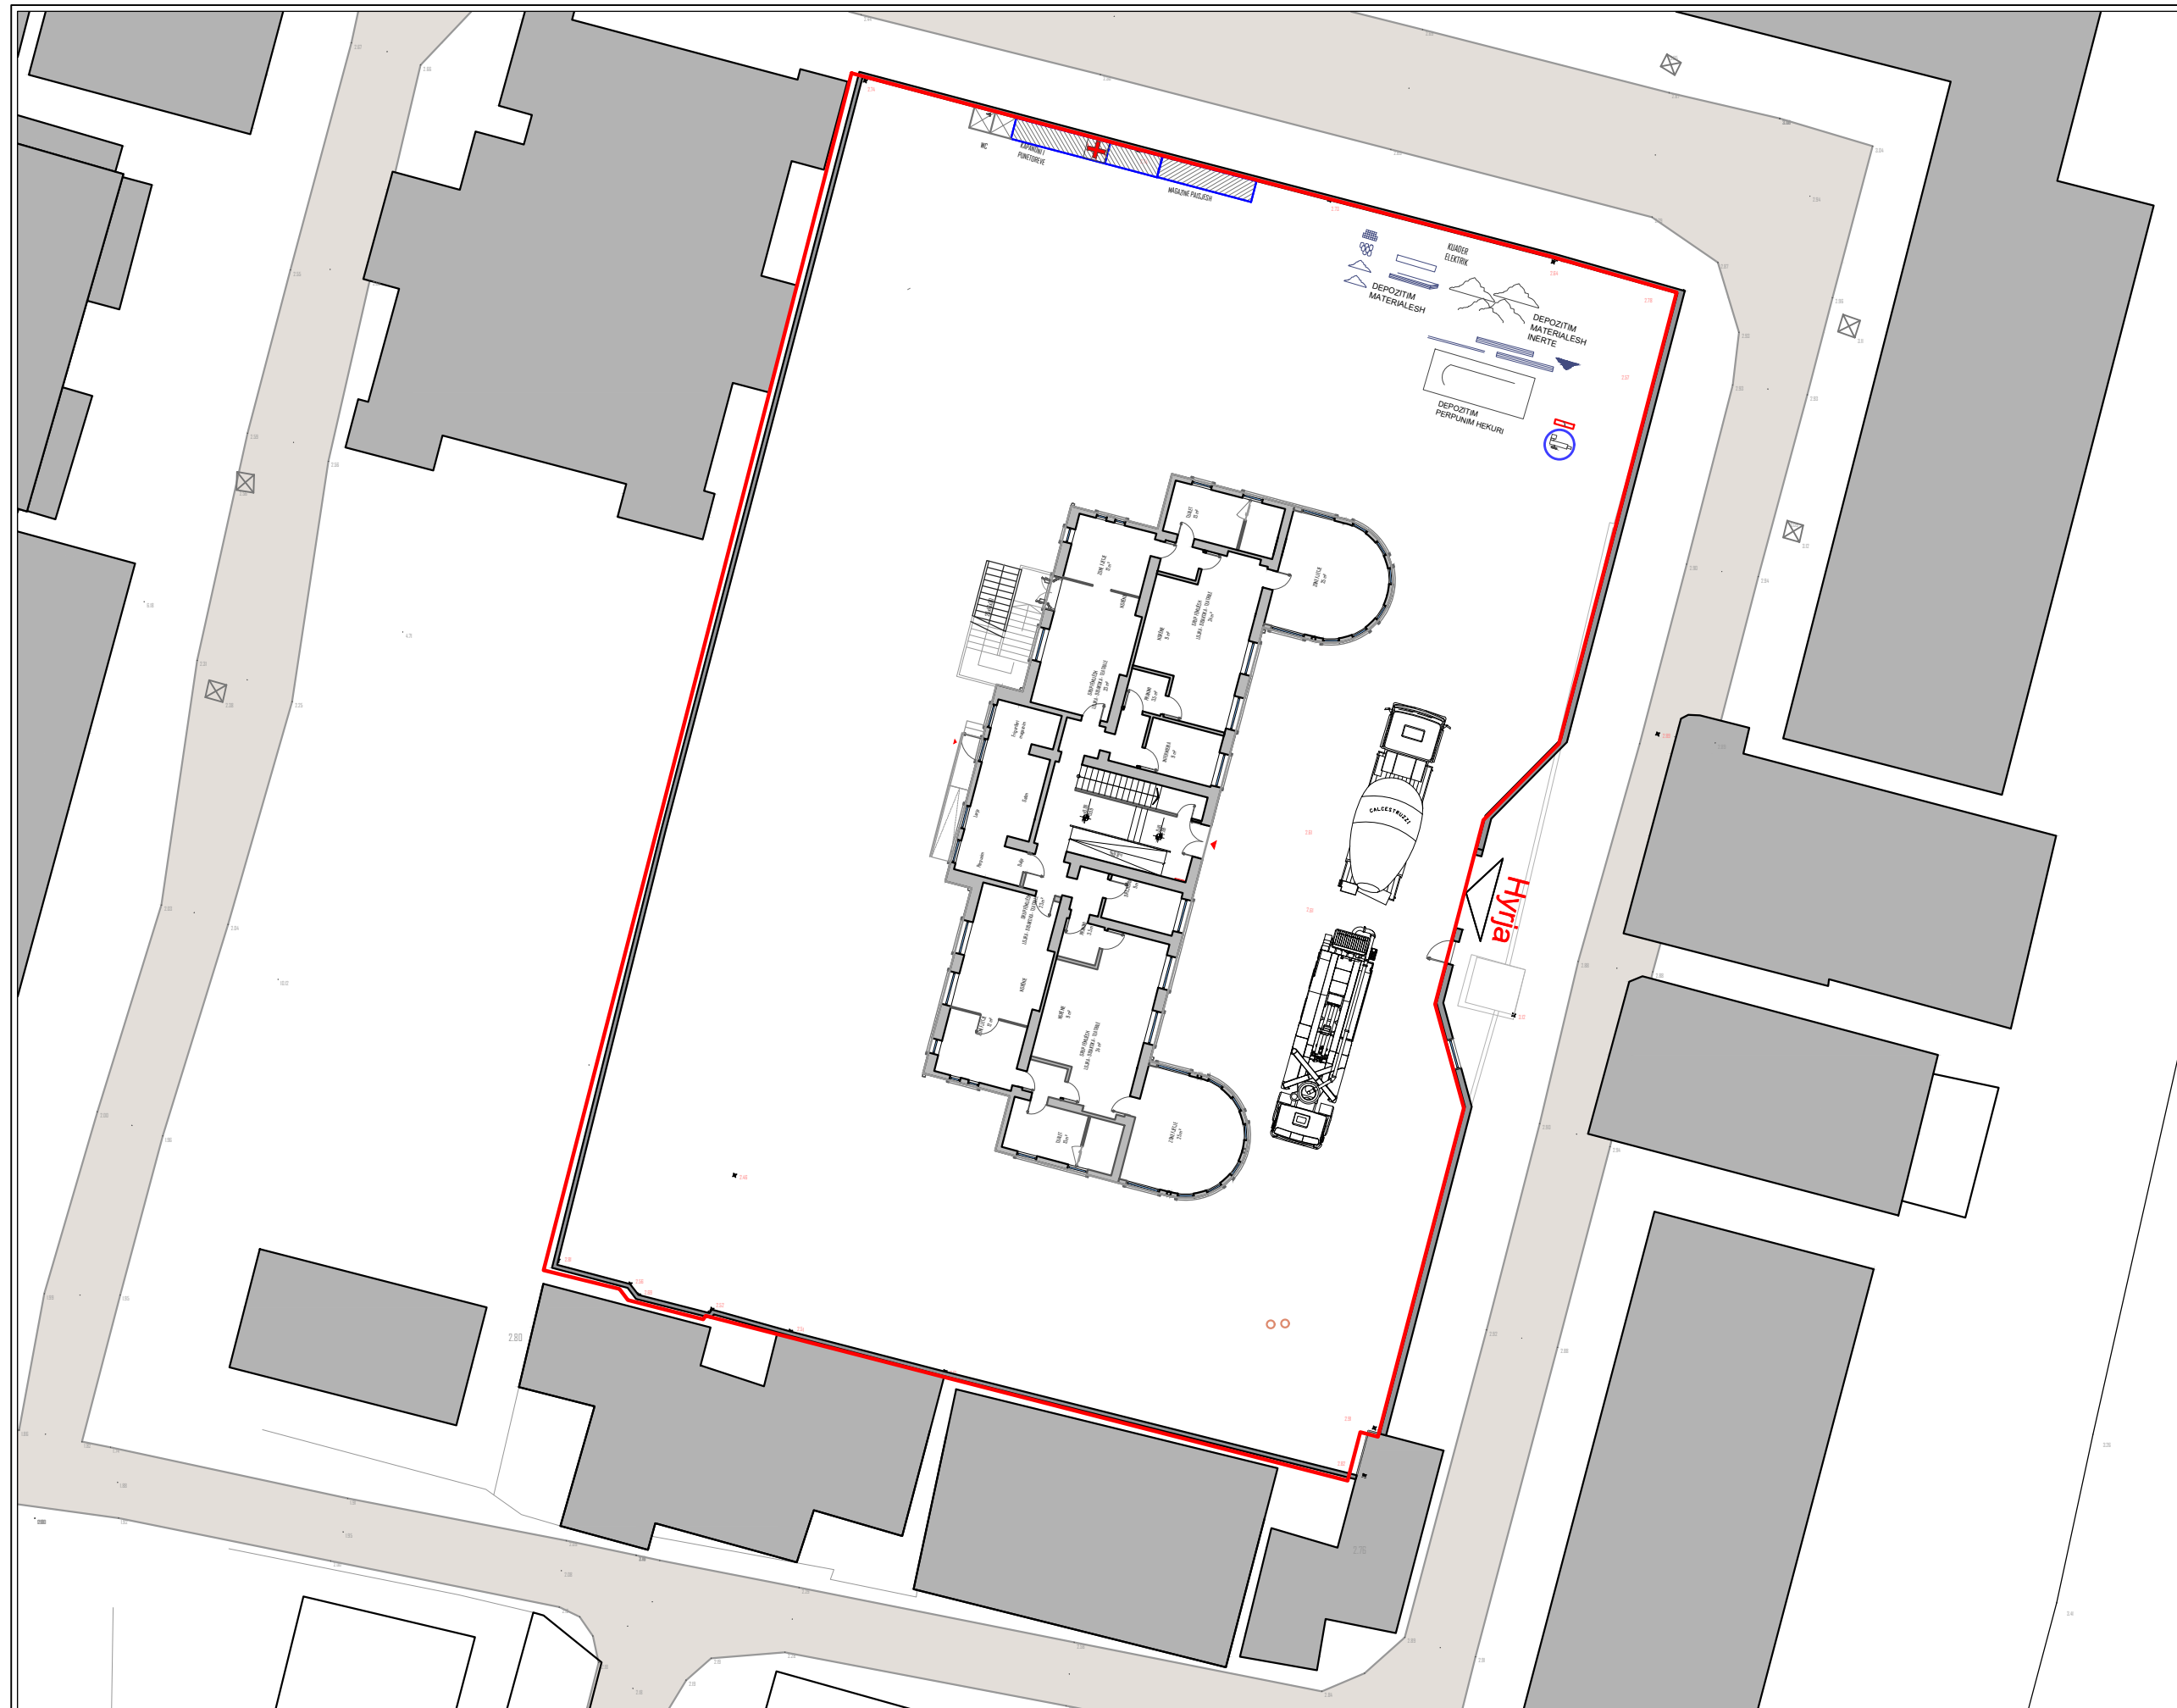

Dr.Klaudio Mehmetaj

Grupi projektimit:

Ark.Suela Abazaj

Ark.Ingli Xhaferaj

Ark.Erisa Muka

Ing.Ana Celaj

BASHKIA VLORE 2024

A-04