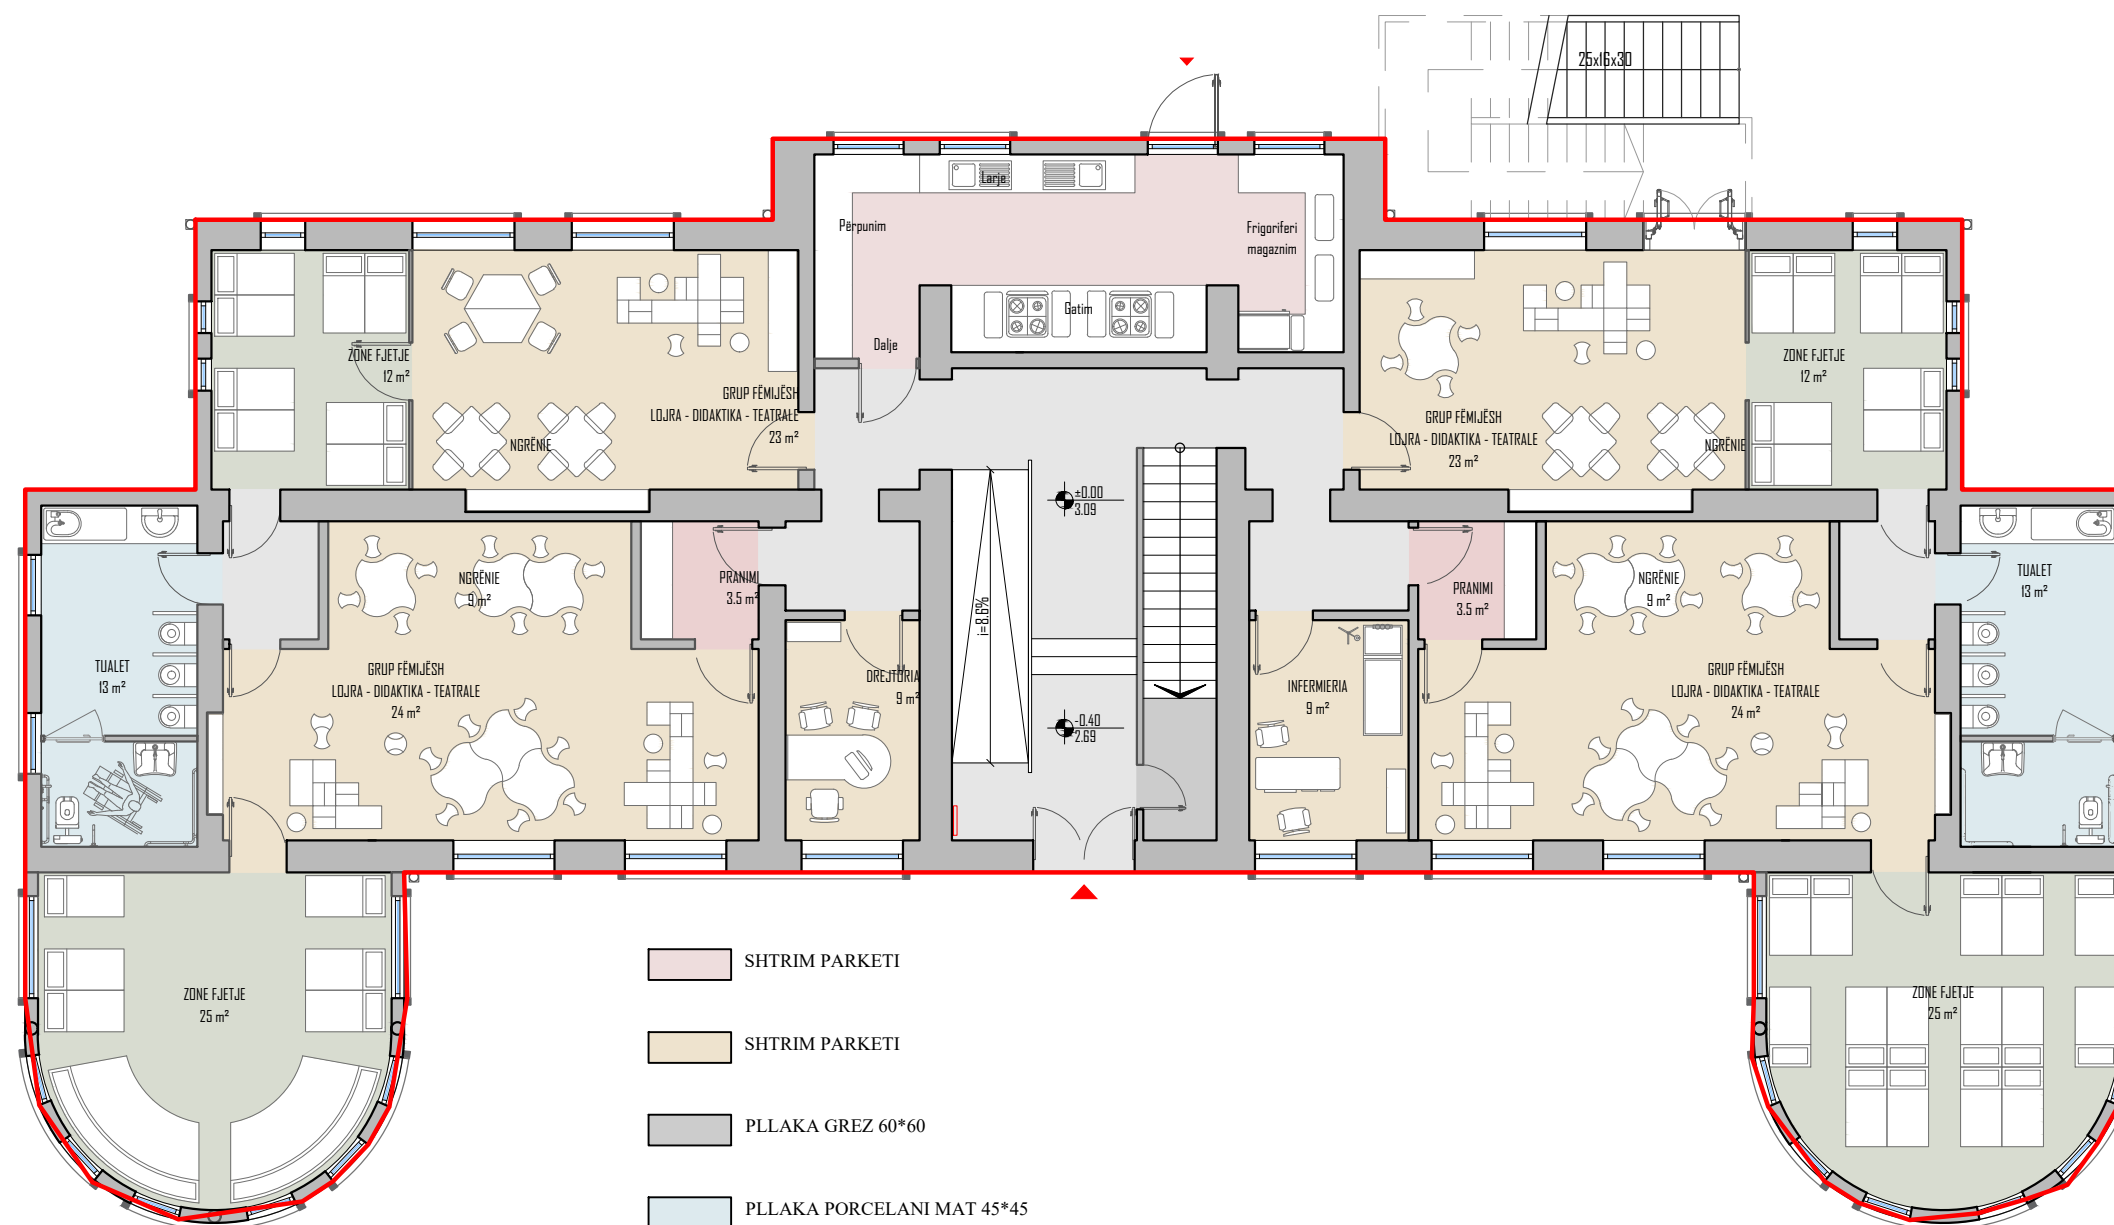

BASHKIA VLORE

DREJTORIA E
URBANISTIKËS

RIKONSTRUKSION
"KOPSHTI NR.10",
Vlore.

PLANIMETRIA E
KATIT PERDHE
MOBILIM

DREJTORIA E
URBANISTIKËS

Dr.Kludio Mehmetaj

Grupi projektimit:

Ark.Suela Abazaj

Ark.Erisa Muka

Ark.Ingli Xhaferaj

Ing.Ana Celaj

Ing.Ermelinda Nebiu