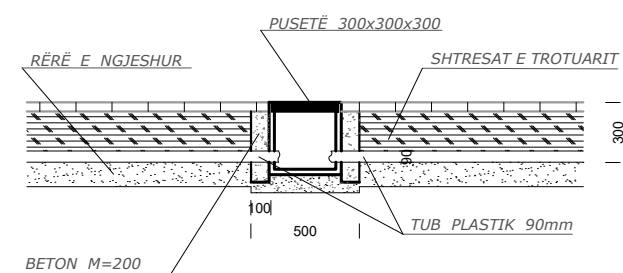

Emërtimi i fletës:

**Plani i ndricimit dhe
infrastruktures**

GRUPI I PROJEKTIMIT:

Ing. Saimir Saliq E.1808

Ing. Aldo Dano

Plani i ndricimit

SHTYLLË ELEKTRIKE ME PUSETË NË TOKË ME LIDHJE EKUIPOTENCIALE DHE MORSETERIA E LINJËS SË NDRICIMIT

PRERJE TERTHORE E MONTIMIT TE BAZAMENTIT FLOOR 1602

PRERJE TERTHORE E TUBACIONIT NE TROTUARE

Hollësi e inkastrimit të kolonës së ndricuesit

Hollësi e vendosjes së pusetës

BASHKIA VLORE

DREJTORIA E URBANISTIKËS