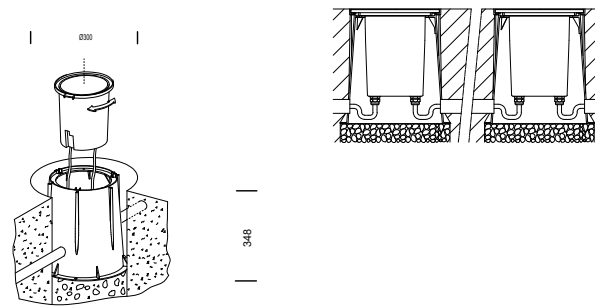

PRERJE TERTHORE E TUBACIONIT NE TROTUARE