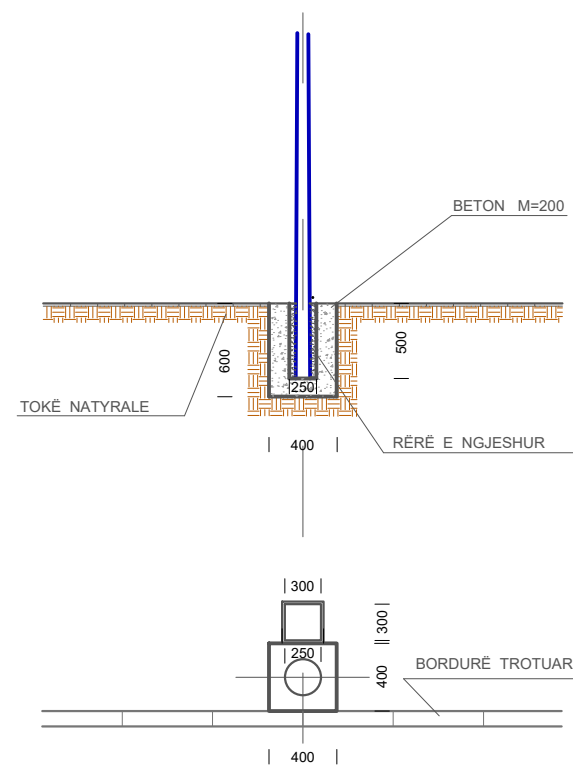

Emërtimi i fletës:

**Plani i ndricimit dhe
infrastruktures**

GRUPI I PROJEKTIMIT:

Ing. Saimir Saliq E.1808

Ing. Aldo Dano

Plani i ndricimit

SHTYLLË ELEKTRIKE ME PUSETË NË TOKË ME LIDHJE EKUIPOTENCIALE DHE MORSETERIA E LINJËS SË NDRICIMIT

PRERJE TERTHORE E MONTIMIT TE BAZAMENTIT FLOOR 1602

PRERJE TERTHORE E TUBACIONIT NE TROTUARE

Hollësi e inkastrimit të kolonës së ndricuesit

Hollësi e vendosjes së pusetës

BASHKIA VLORE

DREJTORIA E URBANISTIKËS