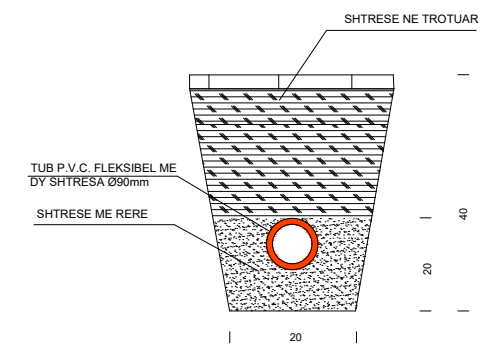

Plani i ndricimit

PRERJE TERTHORE E MONTIMIT TE BAZAMENTIT FLOOR 1602

PRERJE TERTHORE E TUBACIONIT NE TROTUARE

BASHKIA VLORE

DREJTORIA E URBANISTIKËS

Drejtor:
Klaudio Mehmetaj

Emërtimi i fletës:
Detaje te ndricuesit

GRUPI I PROJEKTIMIT:

Ing. Saimir Saliqaj E.1808

Ing. Aldo Dano