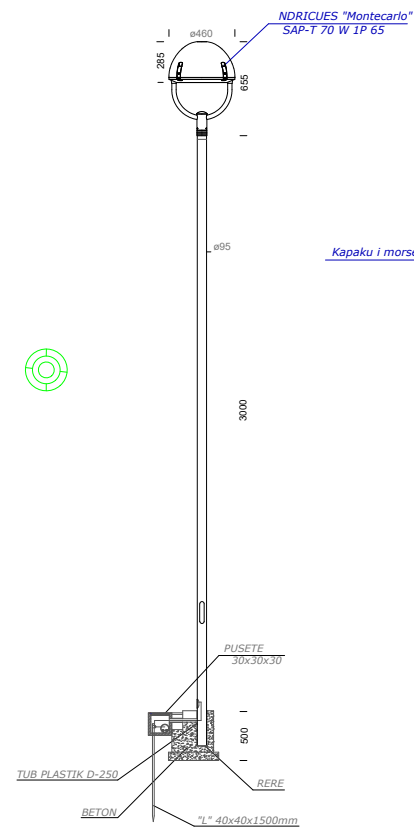

Emërtimi i fletës:

**Plani i ndricimit dhe
infrastruktures**

GRUPI I PROJEKTIMIT:

Ing. Saimir Saliq E.1808

Ing. Aldo Dano

Plani i ndricimit

SHTYLLË ELEKTRIKE ME PUSETË NË TOKË ME LIDHJE EKUIPOTENCIALE DHE MORSETERIA E LINJËS SË NDRICIMIT