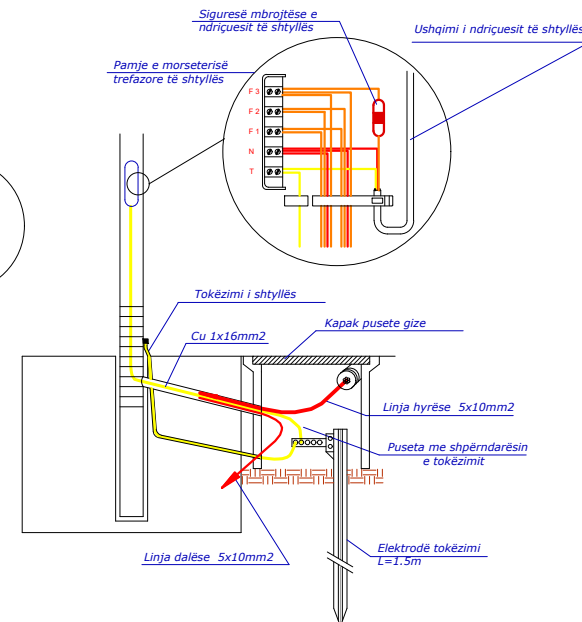

Emërtimi i fletës:

**Plani i ndricimit dhe
infrastruktures**

GRUPI I PROJEKTIMIT:

Ing. Saimir Saliq E.1808

Ing. Aldo Dano

Plani i ndricimit

SHTYLLË ELEKTRIKE ME PUSETË NË TOKË ME LIDHJE EKUIPOTENCIALE DHE MORSETERIA E LINJËS SË NDRICIMIT

PRERJE TERTHORE E MONTIMIT TE BAZAMENTIT FLOOR 1602

PRERJE TERTHORE E TUBACIONIT NE TROTUARE

Hollësi e inkastrimit të kolonës së ndricuesit

Hollësi e vendosjes së pusetës

BASHKIA VLORE

DREJTORIA E URBANISTIKËS