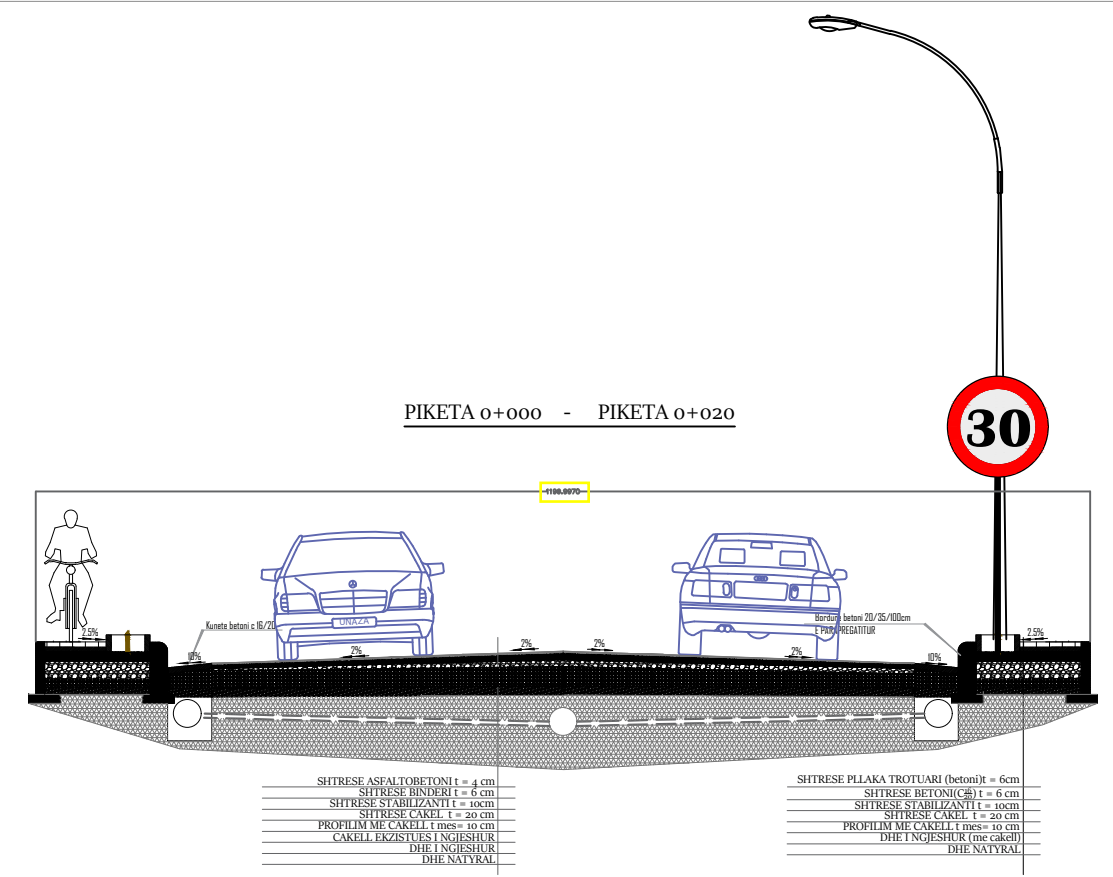

REPUBLICA E SHQIPERISE BASHKIA KRUJE	PROJEKT ZBATIMI SISTEMIM ASFALTIM I RRUGES "HOXHE CELA" (RRUGA E BURGUT) NJA FUSHE KRUJE.	DETAJE	PROJEKTUES :	"ERALD G" SHPK	FLETA 00
			SHKALLA	1 : _	202_