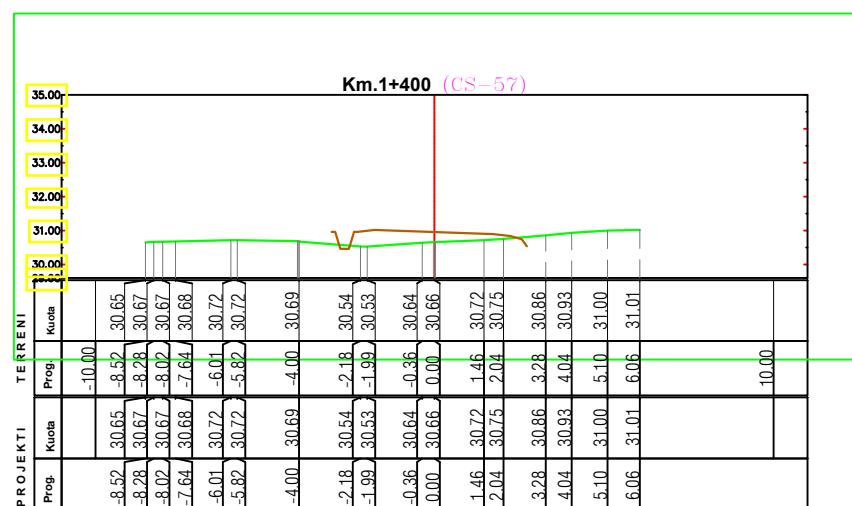

SHKALLA

1 : \_\_

FLETA 00

202\_

REPUBLIKA E SHQIPERISE BASHKIA KRUJE	PROJEKT ZBATIMI SISTEMIM ASFALTIM I RRUGES "HOXHE CELA" (RRUGA E BURGUT) NJA FUSHE KRUJE.	RRJETI I NDRICIMIT	PROJEKTUES : "ERALD G" SHPK	FLETA 12
			SHKALLA : 1 : __	
"ERALD G" SHPK				