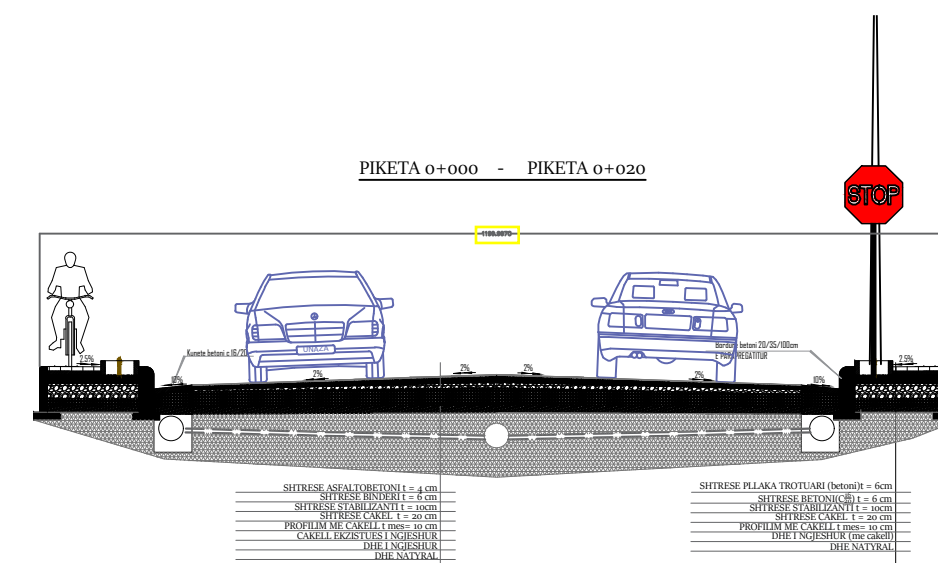

REPUBLICA E SHQIPERISE BASHKIA KRUJE	PROJEKT ZBATIMI SISTEMIM ASFALTIM I RRUGES "HOXHE CELA" (RRUGA E BURGUT) NJA FUSHE KRUJE.	DETAJE	PROJEKTUES :	"ERALD G" SHPK	FLETA 00
			SHKALLA	1 : _	202_