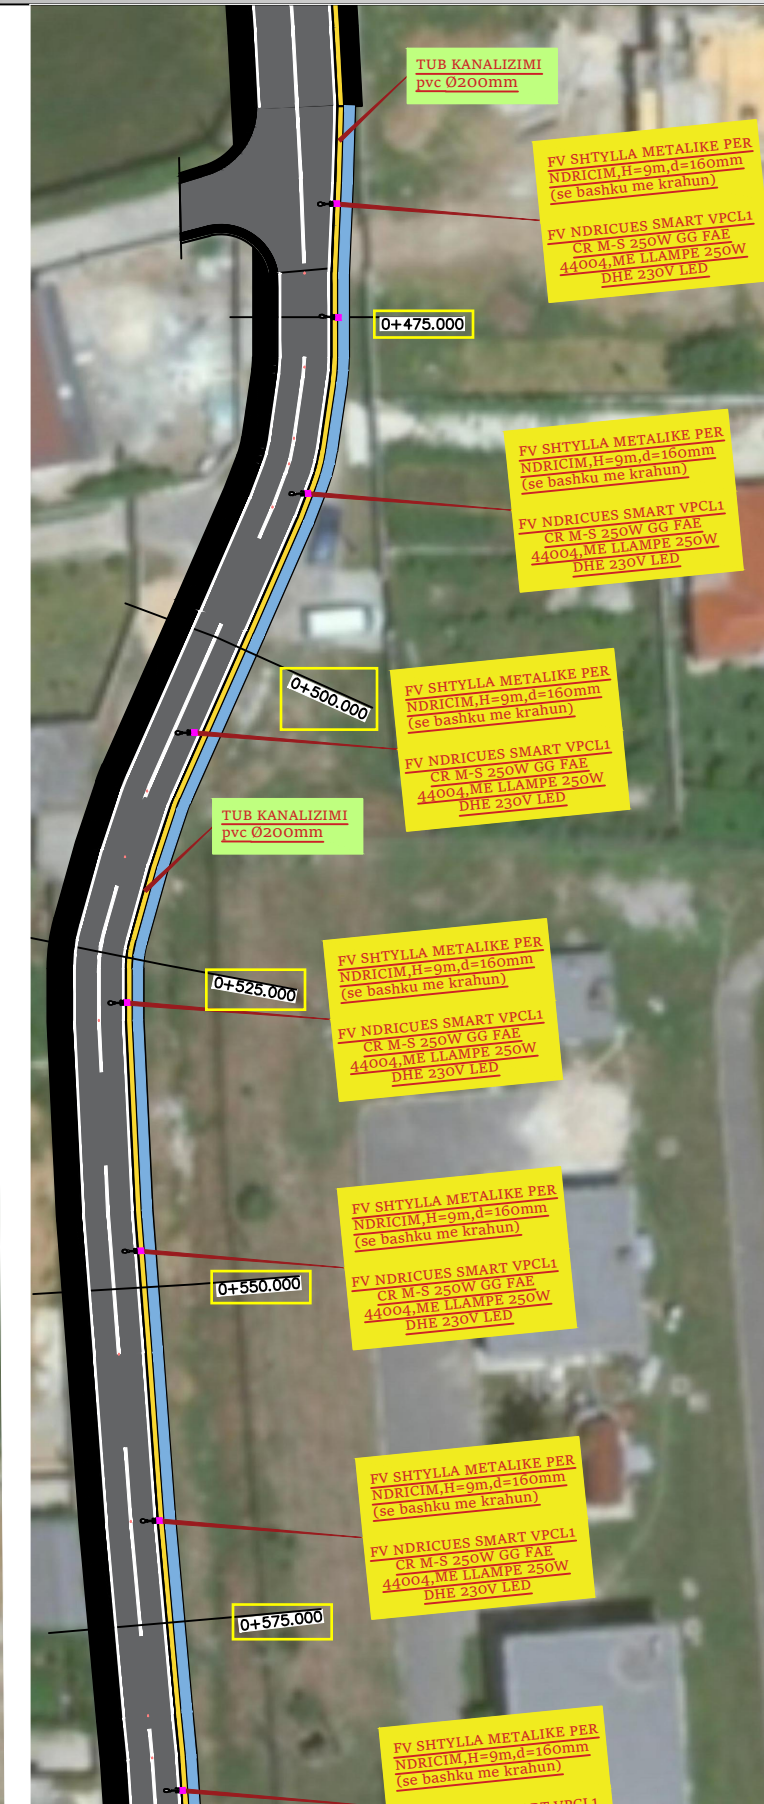

RRJETI I NDRICIMIT

REPUBLIKA E SHQIPERISE BASHKIA KRUJE	PROJEKT ZBATIMI SISTEMIM ASFALTIM I RRUGES "HOXHE CELA" (RRUGA E BURGUT) NJA FUSHE KRUJE.	RRJETI I NDRICIMIT	PROJEKTUES : "ERALD G" SHPK	FLETA 12
"ERALD G" SHPK			SHKALLA 1 : __	202_