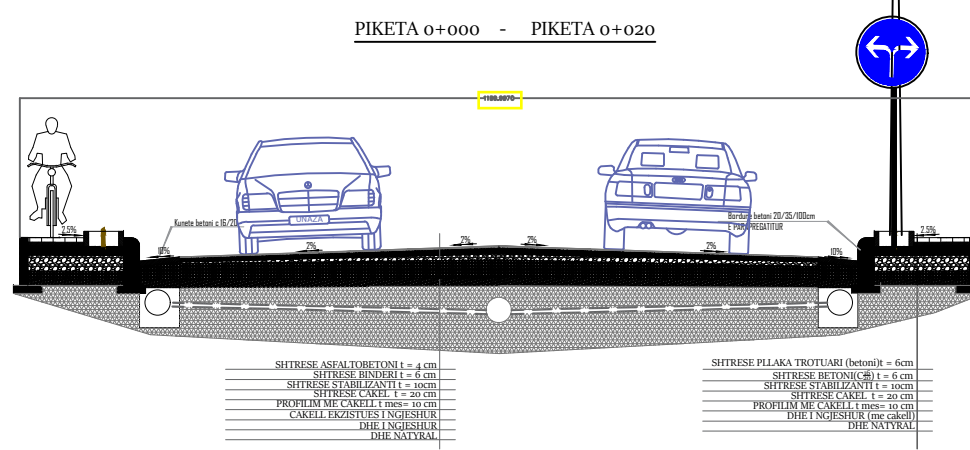

REPUBLICA E SHQIPERISE BASHKIA KRUJE	PROJEKT ZBATIMI SISTEMIM ASFALTIM I RRUGES "HOXHE CELA" (RRUGA E BURGUT) NJA FUSHE KRUJE.	DETAJE	PROJEKTUES :	"ERALD G" SHPK	FLETA 00
			SHKALLA	1 : _	202_