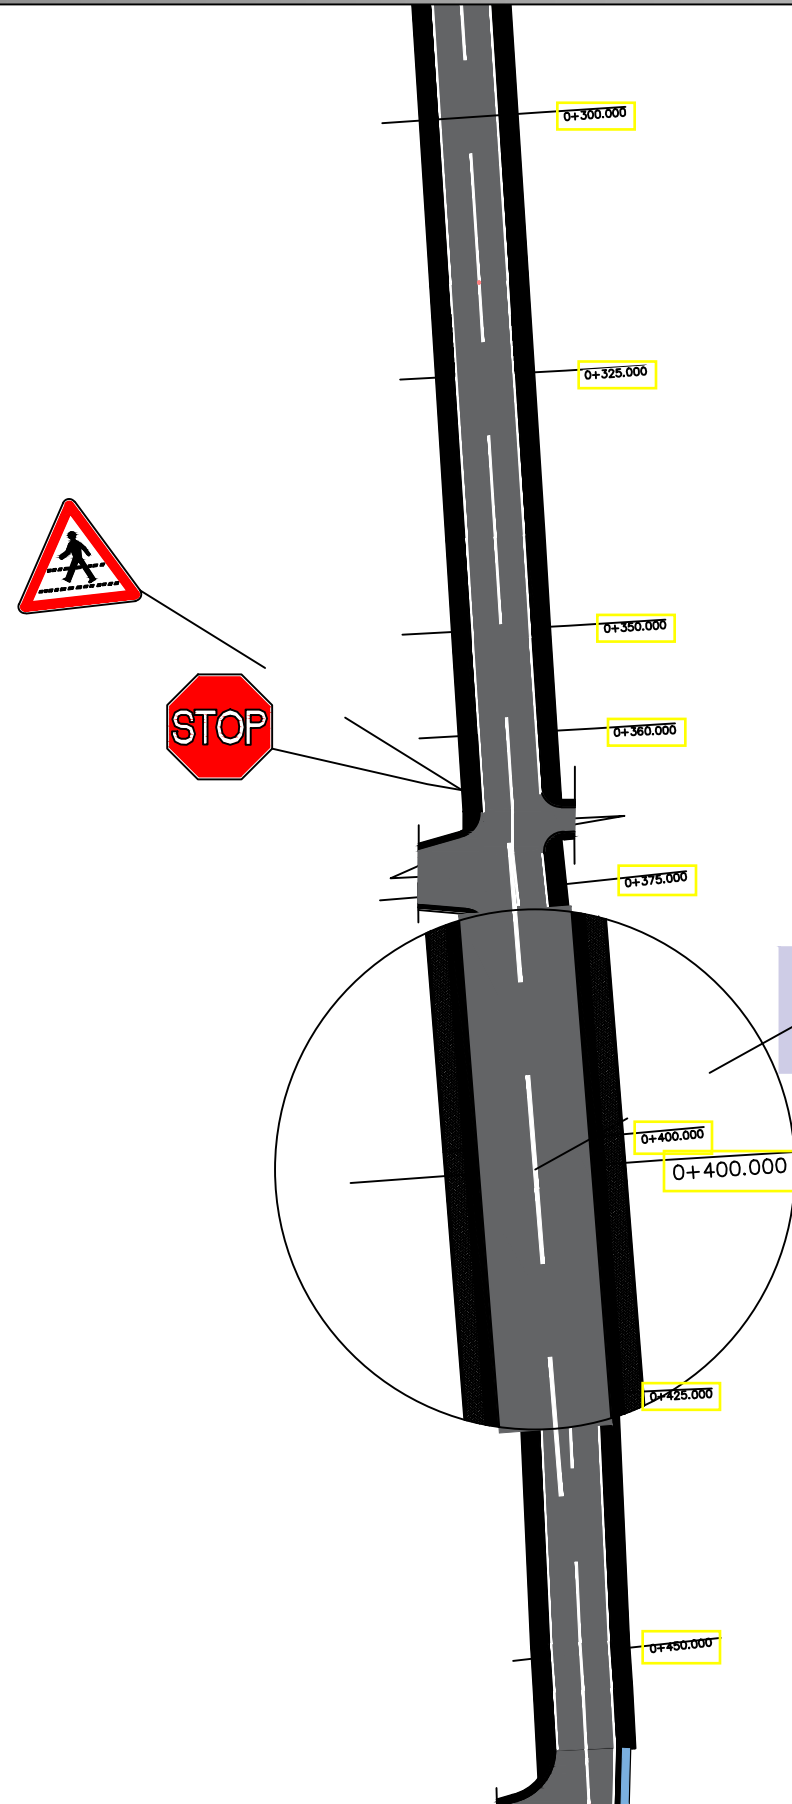

VIZIM RRUGE ME BOJE
BIKOMPONENTE t=15cm