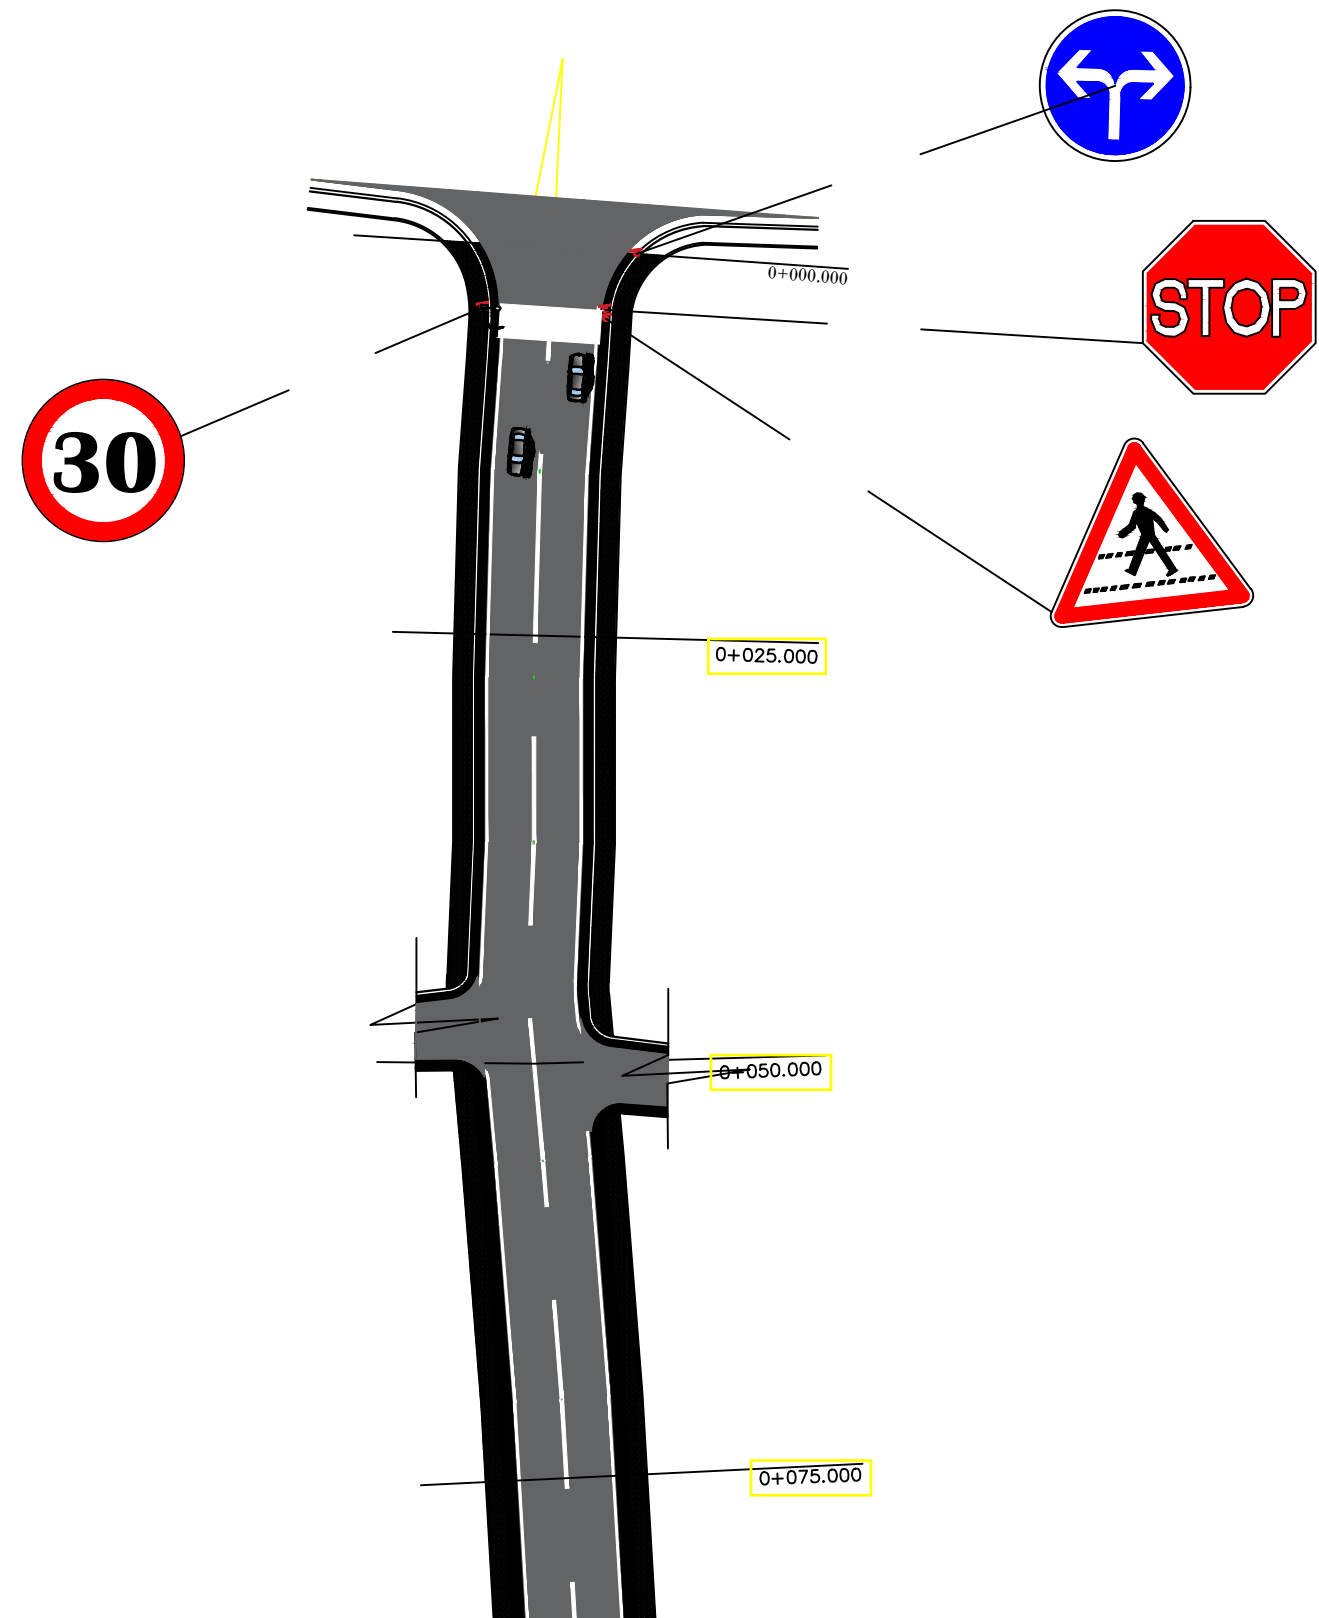

REPUBLICA E SHQIPERISE BASHKIA KRUJE	PROJEKT ZBATIMI SISTEMIM ASFALTIM I RRUGES "HOXHE CELA" (RRUGA E BURGUT) NJA FUSHE KRUJE.	DETAJE	PROJEKTUES :	"ERALD G" SHPK	FLETA 00
			SHKALLA	1 : _	202_