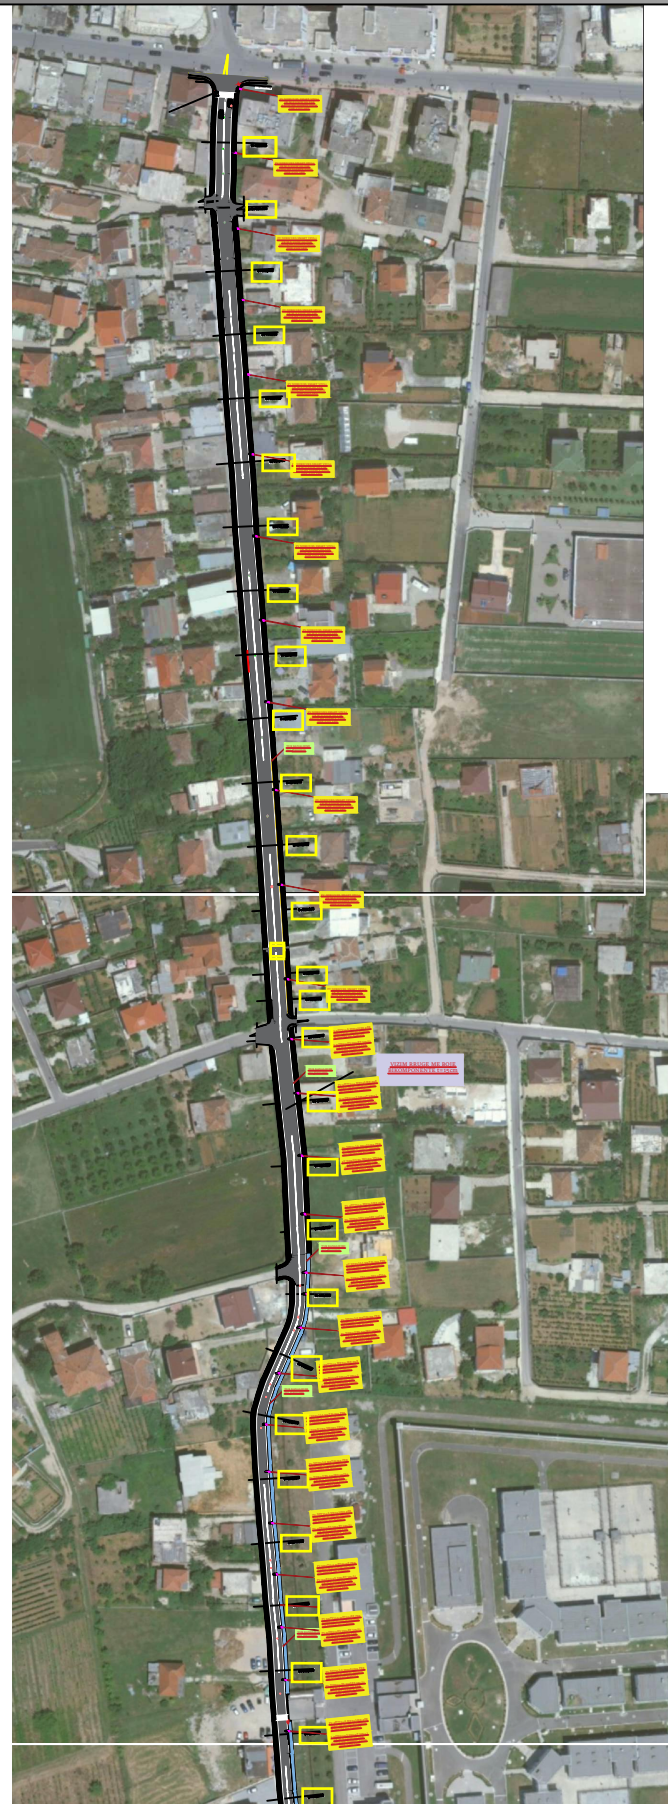

RRJETI I NDRICIMIT

REPUBLIKA E SHQIPERISE BASHKIA KRUJE	PROJEKT ZBATIMI SISTEMIM ASFALTIM I RRUGES "HOXHE CELA" (RRUGA E BURGUT) NJA FUSHE KRUJE.	RRJETI I NDRICIMIT	PROJEKTUES : "ERALD G" SHPK	FLETA 12
"ERALD G" SHPK			SHKALLA 1 : __	202_