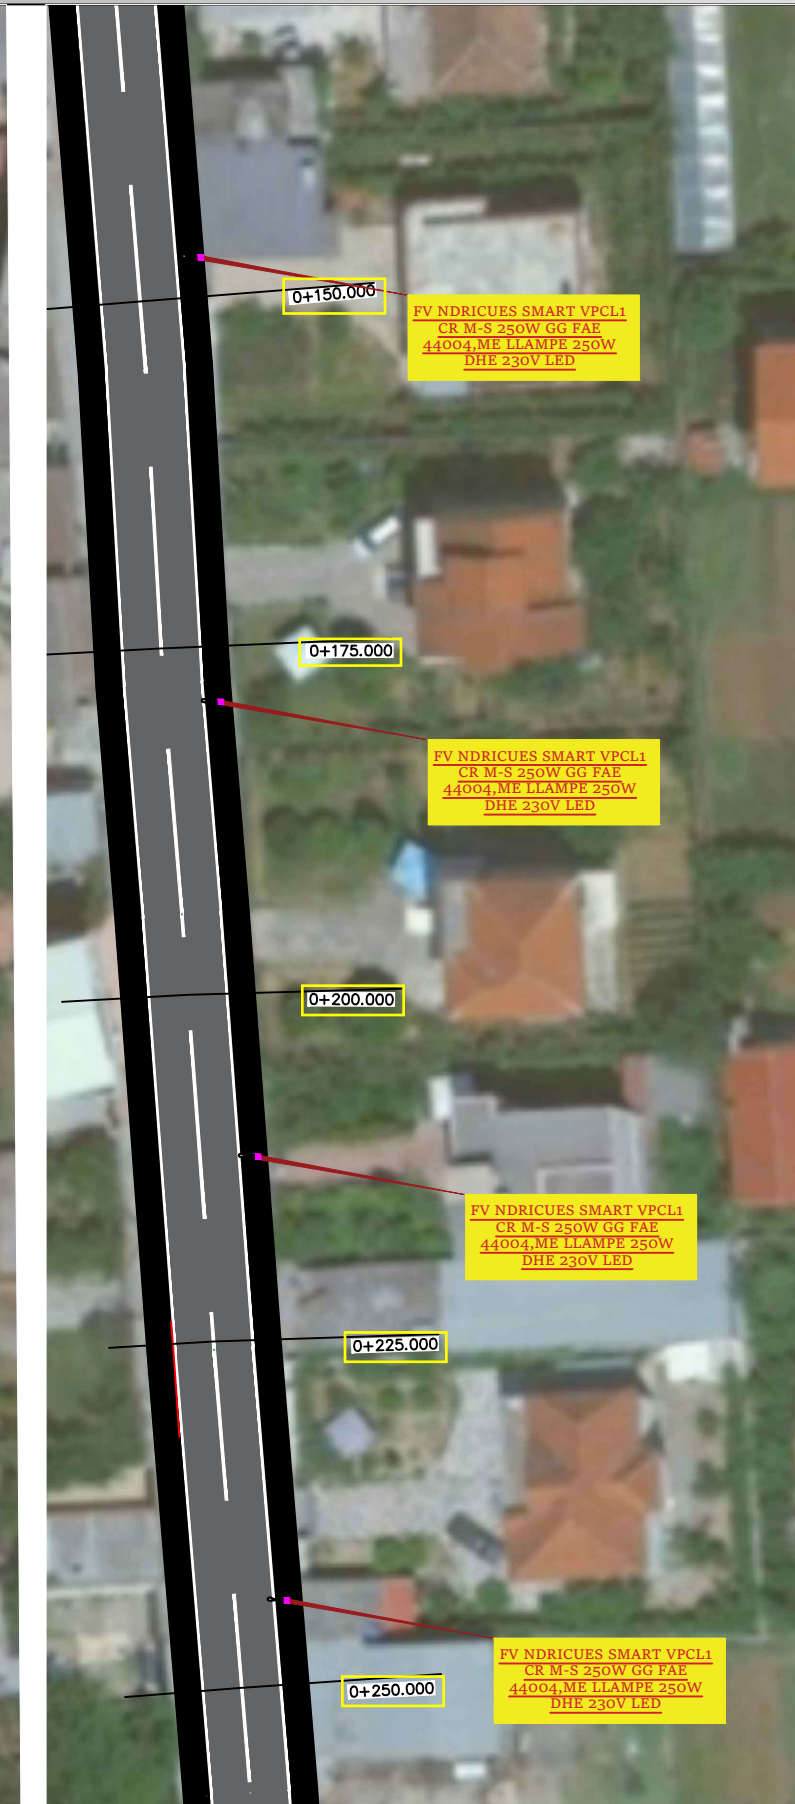

RRJETI I NDRICIMIT

REPUBLIKA E SHQIPERISE
BASHKIA KRUJE

"ERALD G" SHPK

PROJEKT ZBATIMI

SISTEMIM ASFALTIM I RRUGES "HOXHE CELA" (RRUGA
E BURGUT) NJA FUSHE KRUJE.

RRJETI I NDRICIMIT

PROJEKTUES : "ERALD G" SHPK

SHKALLA

1 : __

FLETA 12

202_