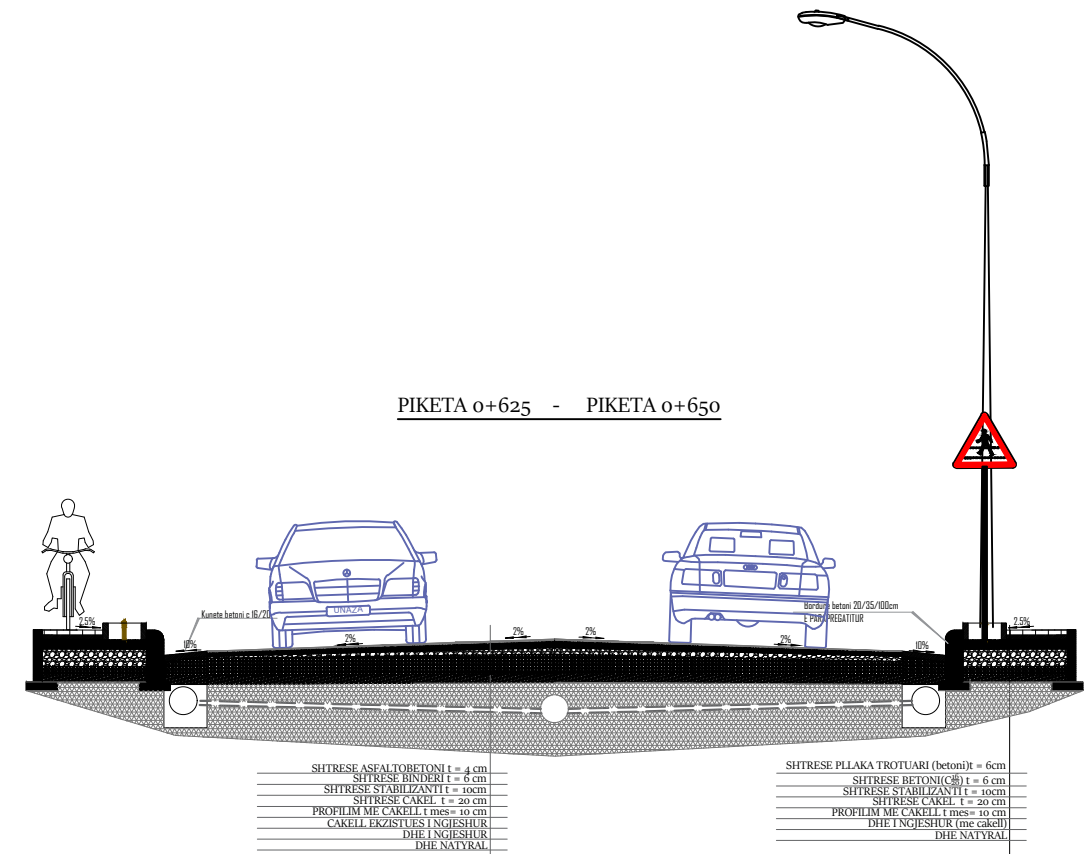

REPUBLIKA E SHQIPERISE BASHKIA KRUJE	PROJEKT ZBATIMI SISTEMIM ASFALTIM I RRUGES "HOXHE CELA" (RRUGA E BURGUT) NJA FUSHE KRUJE.	DETAJE	PROJEKTUES : "ERALD G" SHPK	FLETA 00
"ERALD G" SHPK			SHKALLA 1 : __	202_