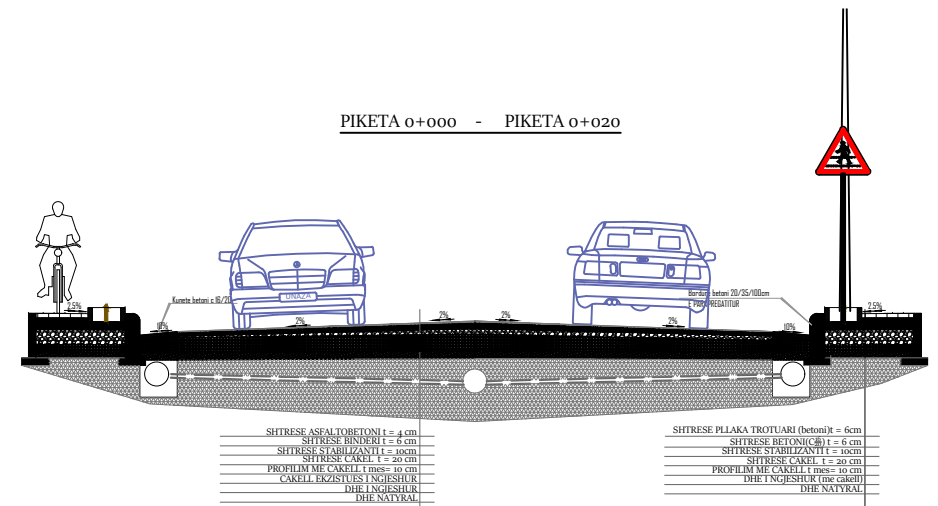

REPUBLICA E SHQIPERISE BASHKIA KRUJE	PROJEKT ZBATIMI SISTEMIM ASFALTIM I RRUGES "HOXHE CELA" (RRUGA E BURGUT) NJA FUSHE KRUJE.	DETAJE	PROJEKTUES :	"ERALD G" SHPK	FLETA 00
			SHKALLA	1 : _	202_