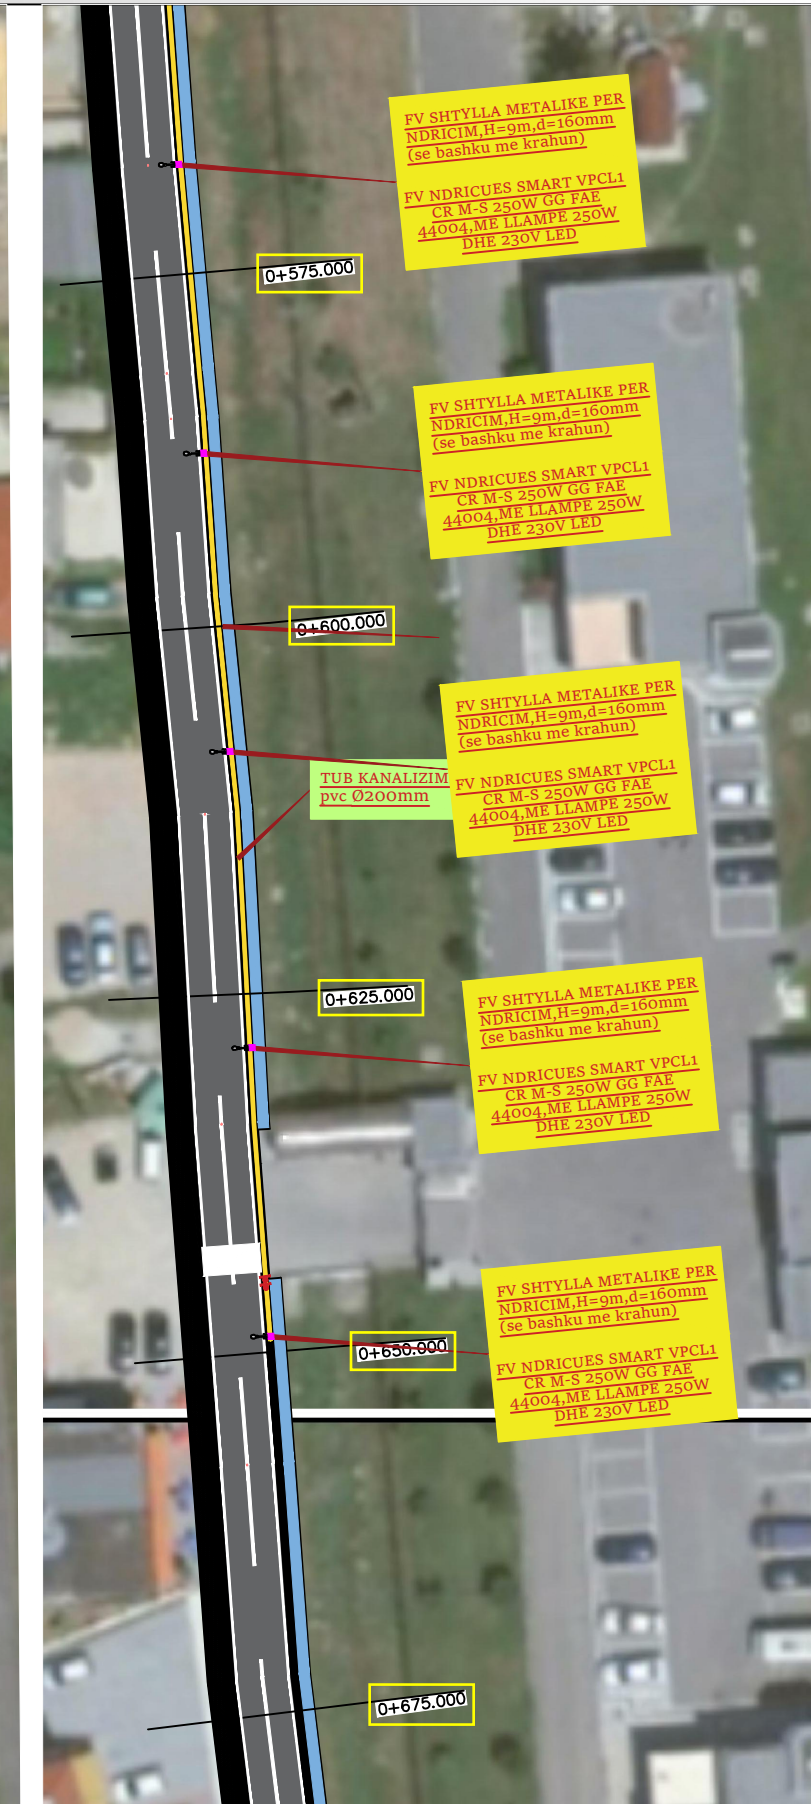

RRJETI I NDRICIMIT

REPUBLIKA E SHQIPERISE BASHKIA KRUJE	PROJEKT ZBATIMI SISTEMIM ASFALTIM I RRUGES "HOXHE CELA" (RRUGA E BURGUT) NJA FUSHE KRUJE.	RRJETI I NDRICIMIT	PROJEKTUES : "ERALD G" SHPK	FLETA 12
"ERALD G" SHPK			SHKALLA 1 : __	202_