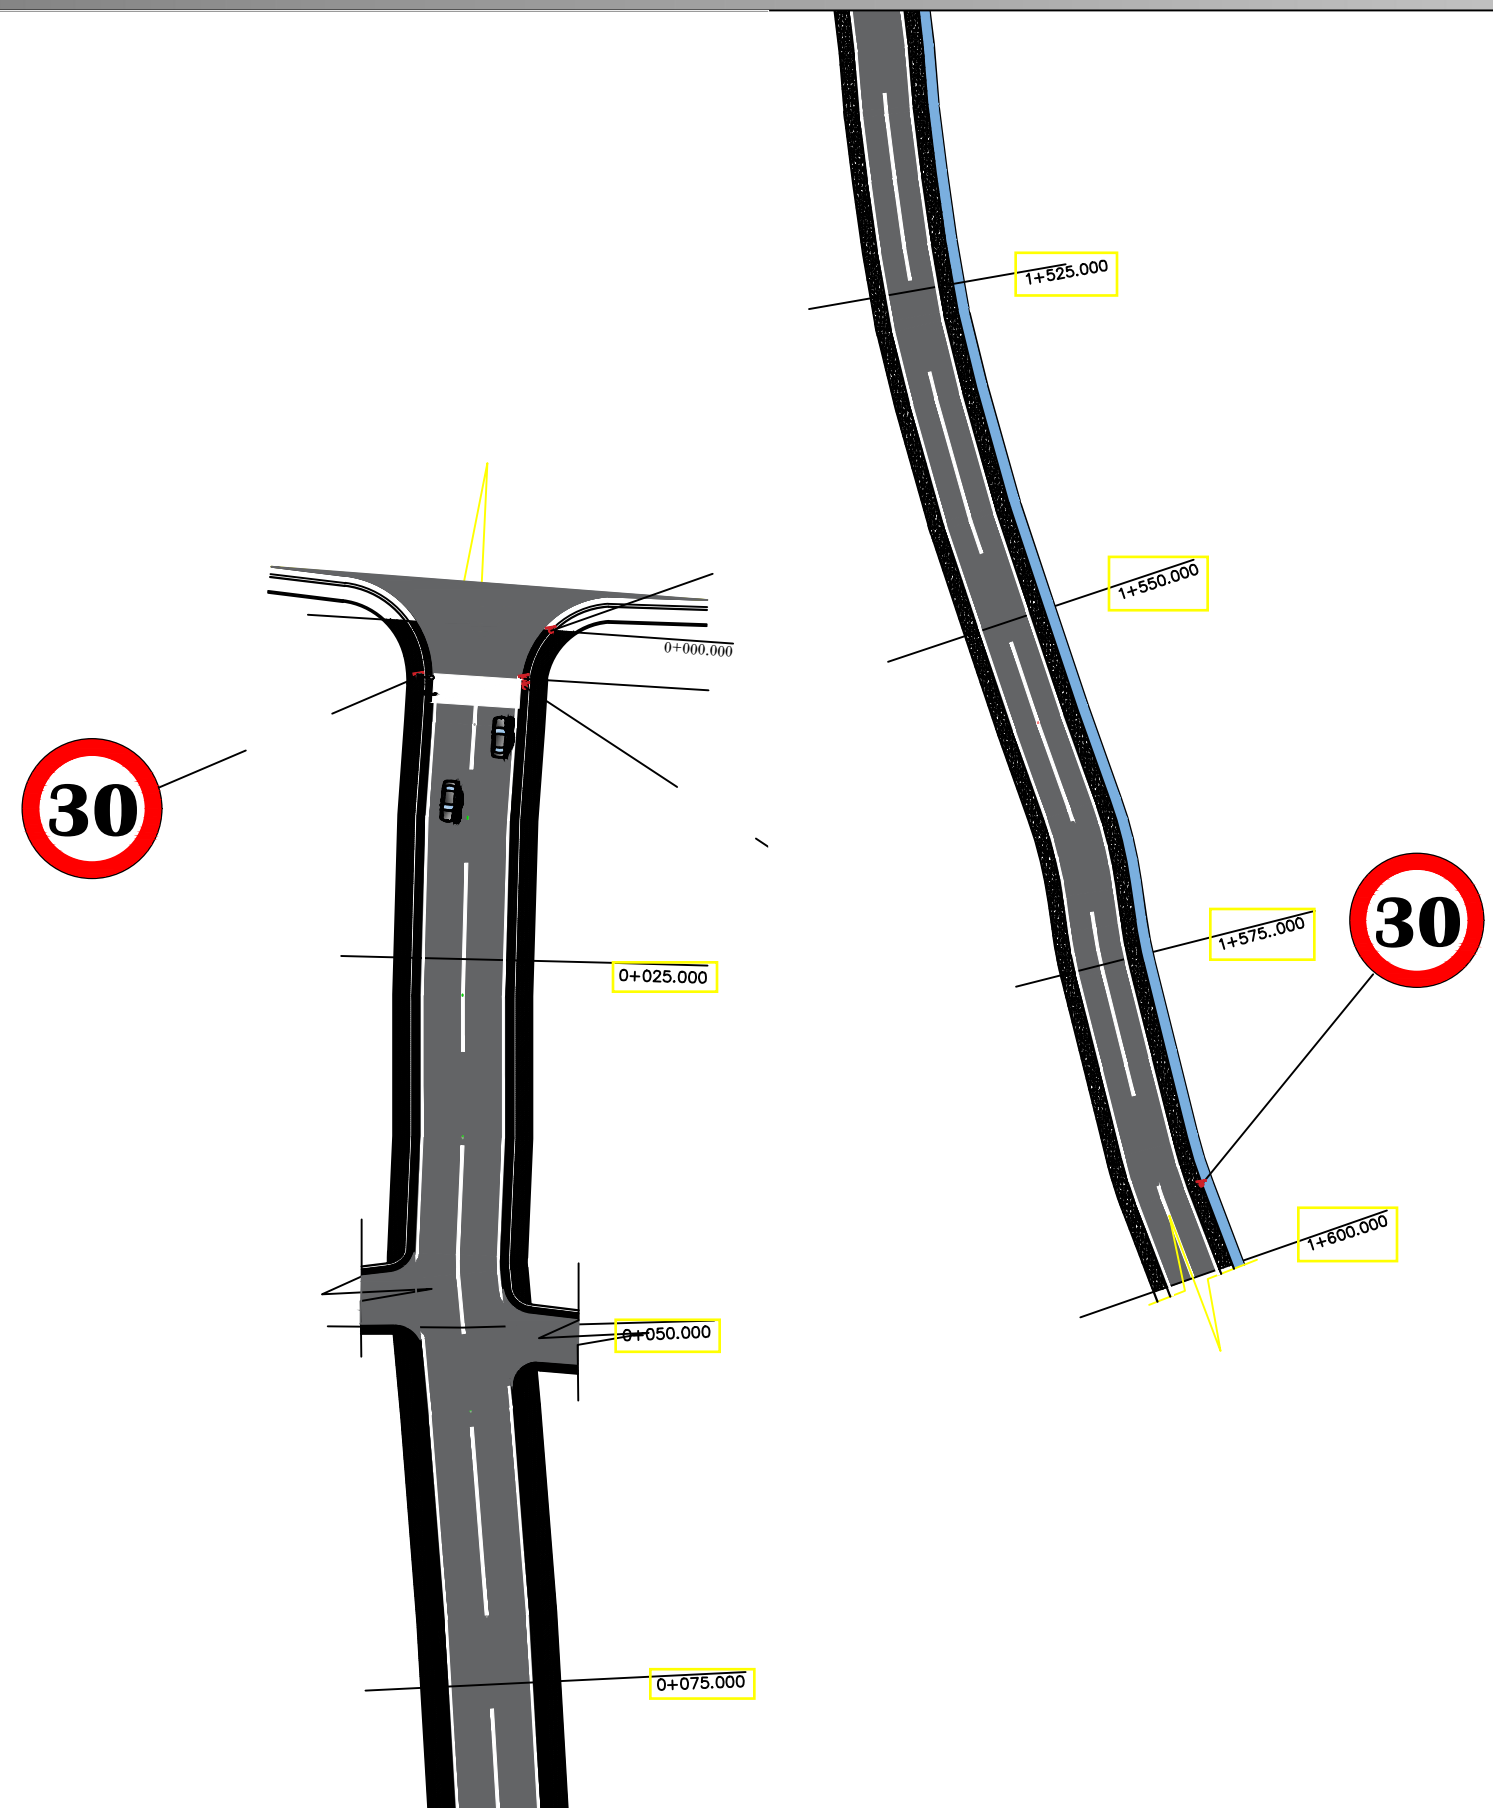

REPUBLICA E SHQIPERISE BASHKIA KRUJE	PROJEKT ZBATIMI SISTEMIM ASFALTIM I RRUGES "HOXHE CELA" (RRUGA E BURGUT) NJA FUSHE KRUJE.	DETAJE	PROJEKTUES :	"ERALD G" SHPK	FLETA 00
			SHKALLA	1 : _	202_