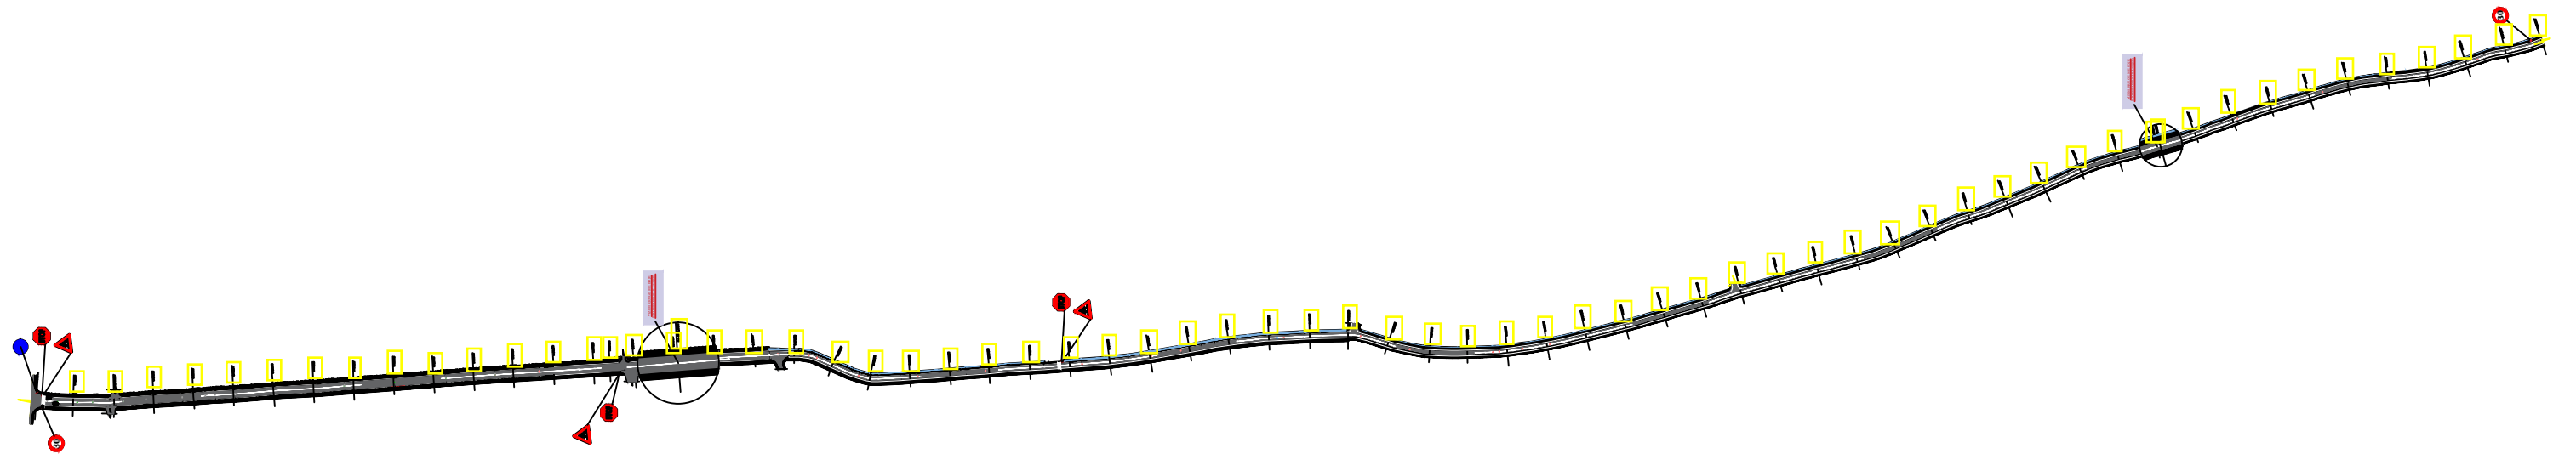

REPUBLIKA E SHQIPERISE BASHKIA KRUJE	PROJEKT ZBATIMI SISTEMIM ASFALTIM I RRUGES "HOXHE CELA" (RRUGA E BURGUT) NJA FUSHE KRUJE.	DETAJE	PROJEKTUES : "ERALD G" SHPK	FLETA 00
			SHKALLA 1 : __	
"ERALD G" SHPK				