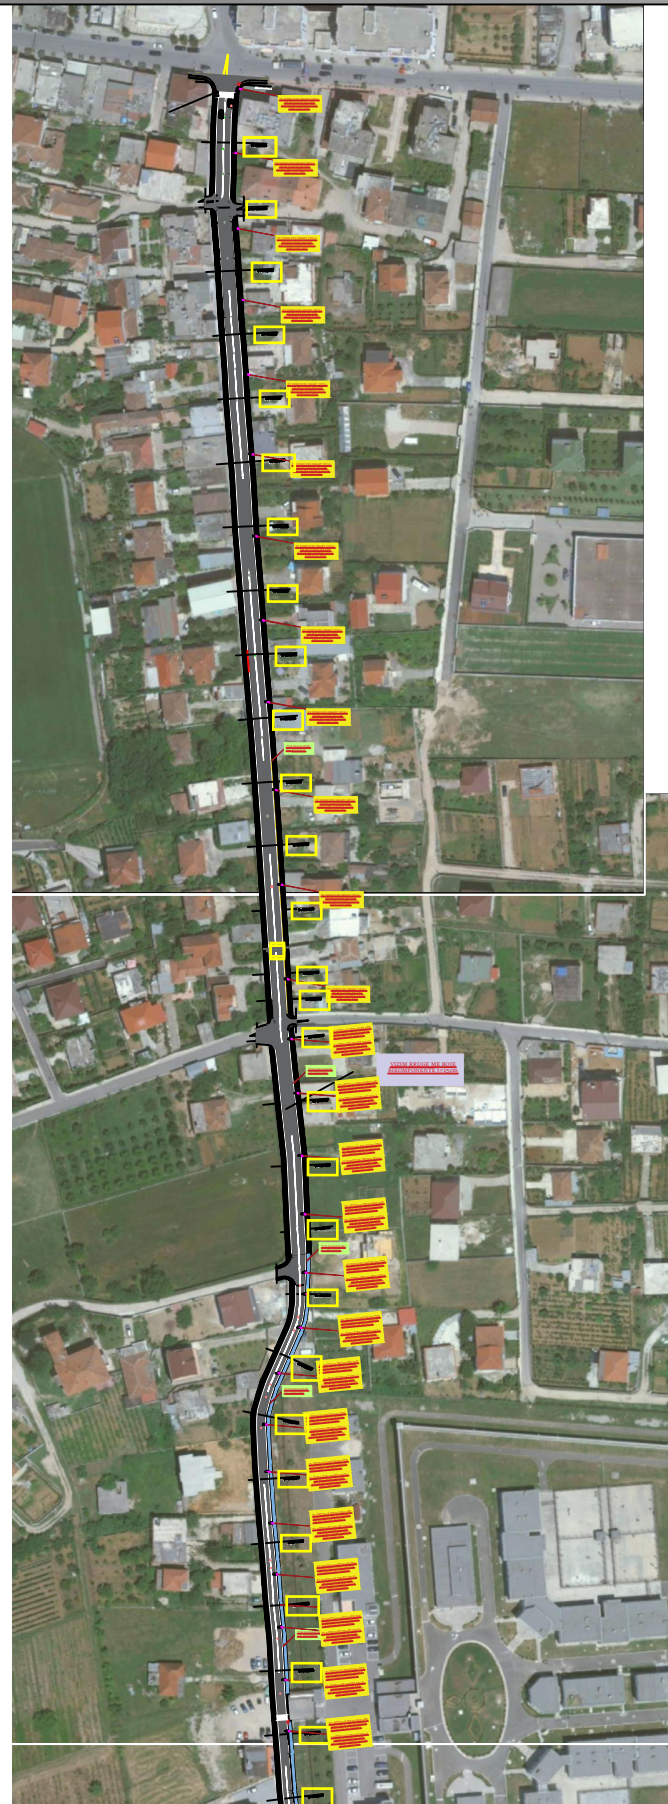

RRJETI I NDRICIMIT

REPUBLIKA E SHQIPERISE
BASHKIA KRUJE

"ERALD G" SHPK

PROJEKT ZBATIMI

SISTEMIM ASFALTIM I RRUGES "HOXHE CELA" (RRUGA
E BURGUT) NJA FUSHE KRUJE.

RRJETI I NDRICIMIT

PROJEKTUES : "ERALD G" SHPK

SHKALLA

1 : __

FLETA 12

202_