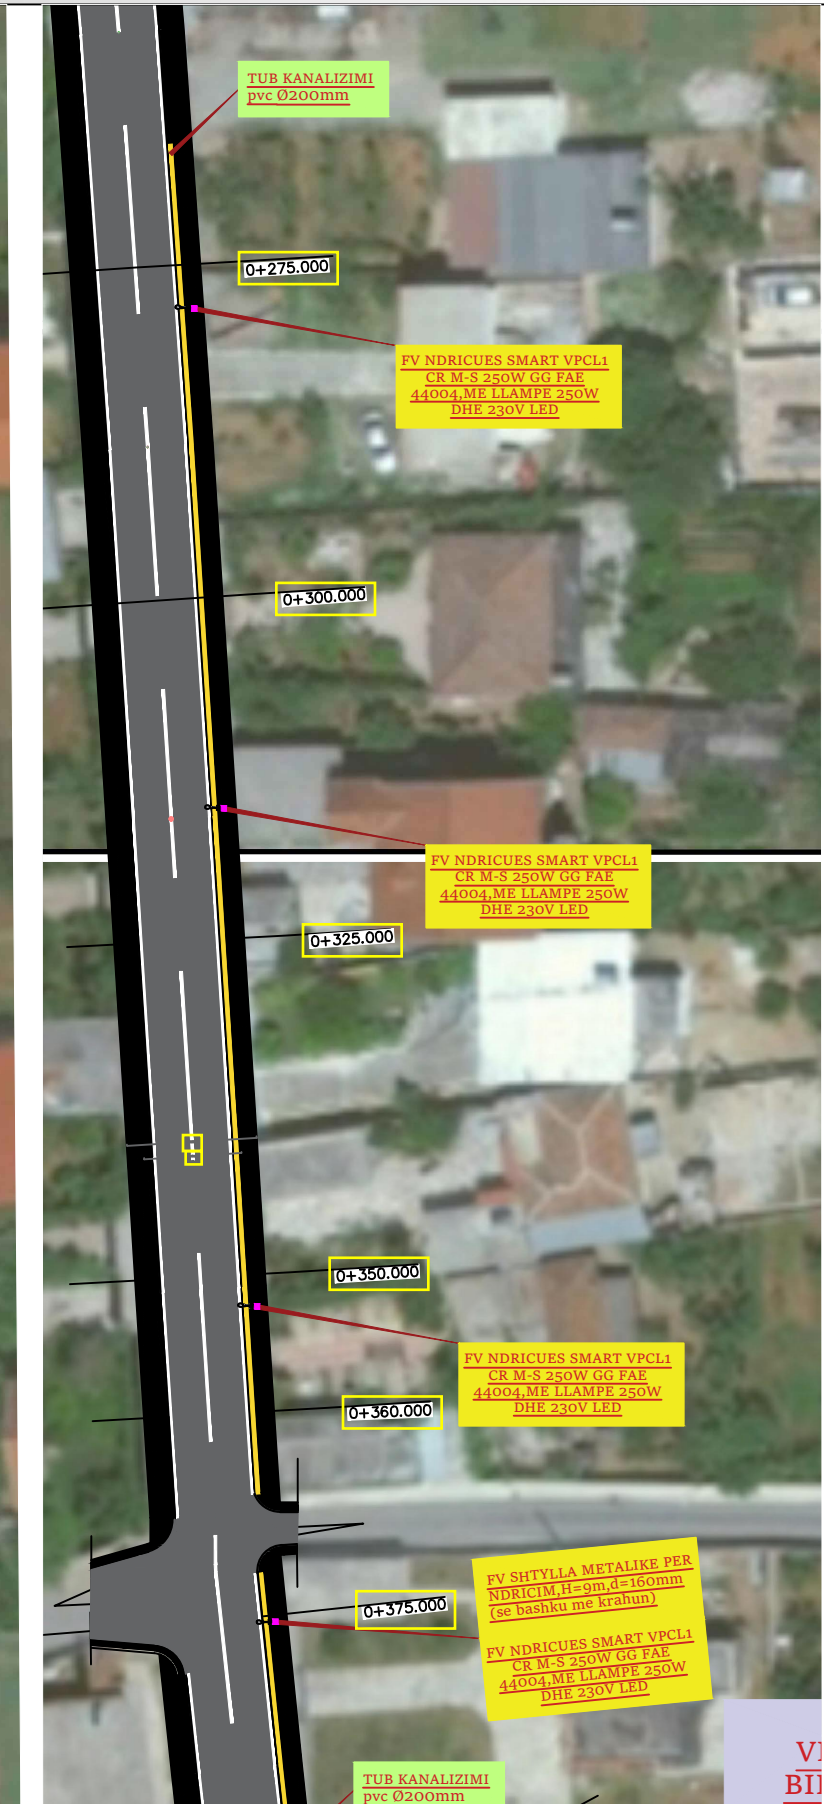

RRJETI I NDRICIMIT

REPUBLIKA E SHQIPERISE
BASHKIA KRUJE

"ERALD G" SHPK

PROJEKT ZBATIMI

SISTEMIM ASFALTIM I RRUGES "HOXHE CELA" (RRUGA
E BURGUT) NJA FUSHE KRUJE.

RRJETI I NDRICIMIT

PROJEKTUES : "ERALD G" SHPK

SHKALLA

1 : __

FLETA 12

202_