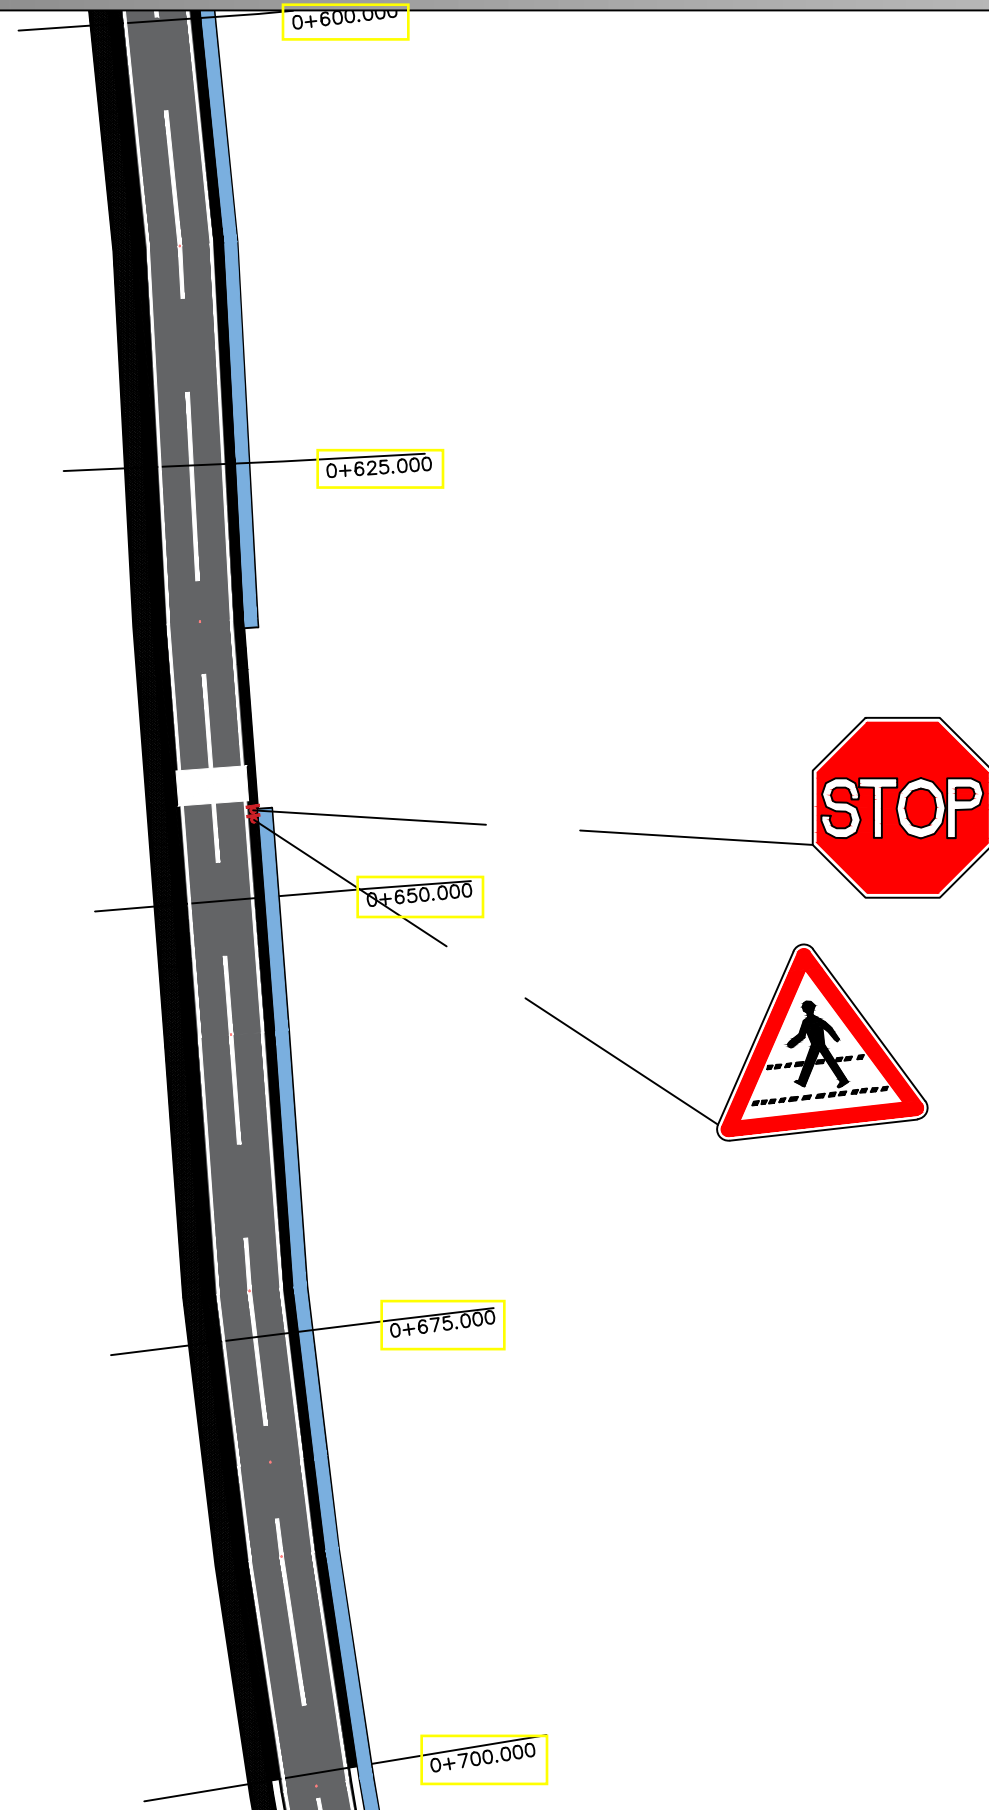

REPUBLIKA E SHQIPERISE BASHKIA KRUJE	PROJEKT ZBATIMI SISTEMIM ASFALTIM I RRUGES "HOXHE CELA" (RRUGA E BURGUT) NJA FUSHE KRUJE.	DETAJE	PROJEKTUES : "ERALD G" SHPK	FLETA 00
"ERALD G" SHPK			SHKALLA 1 : __	202_