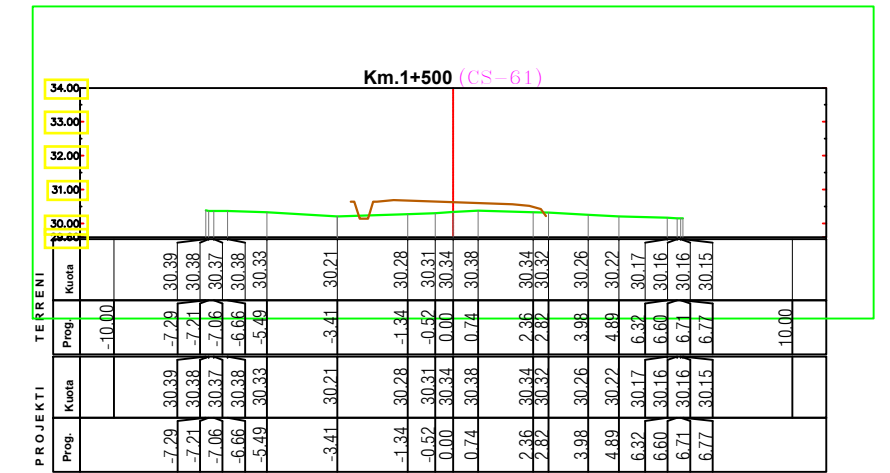

SHKALLA

1 : \_\_

FLETA 00

202\_

REPUBLIKA E SHQIPERISE BASHKIA KRUJE	PROJEKT ZBATIMI SISTEMIM ASFALTIM I RRUGES "HOXHE CELA" (RRUGA E BURGUT) NJA FUSHE KRUJE.	RRJETI I NDRICIMIT	PROJEKTUES : "ERALD G" SHPK	FLETA 12
			SHKALLA : 1 : __	
"ERALD G" SHPK				