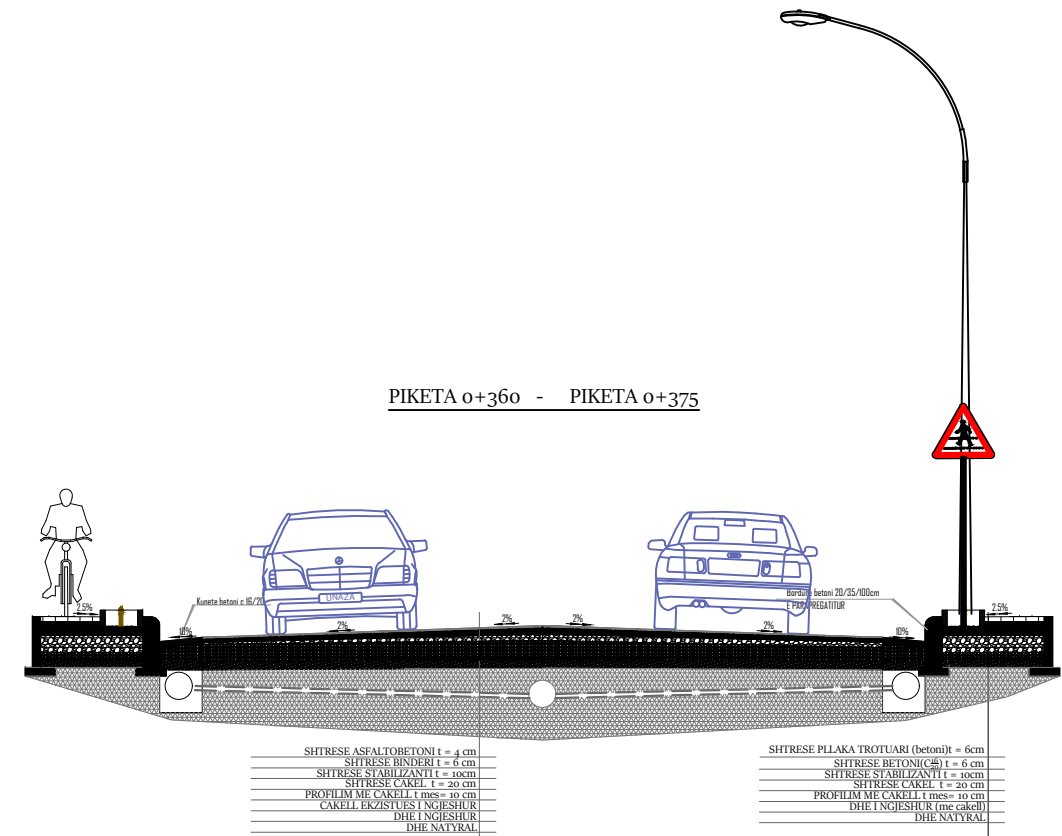

REPUBLIKA E SHQIPERISE
BASHKIA KRUJE

"ERALD G" SHPK

PROJEKT ZBATIMI
SISTEMIM ASFALTIM I RRUGES "HOXHE CELA" (RRUGA
E BURGUT) NJA FUSHE KRUJE.

DETAJE

PROJEKTUES : "ERALD G" SHPK

SHKALLA

1 : _

FLETA 00

202_