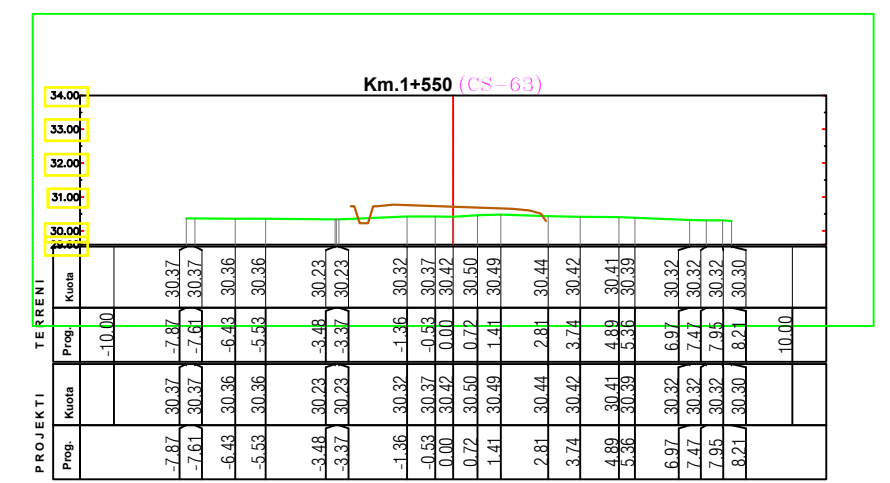

SHKALLA

1 : \_\_

FLETA 00

202\_

REPUBLIKA E SHQIPERISE BASHKIA KRUJE	PROJEKT ZBATIMI SISTEMIM ASFALTIM I RRUGES "HOXHE CELA" (RRUGA E BURGUT) NJA FUSHE KRUJE.	RRJETI I NDRICIMIT	PROJEKTUES : "ERALD G" SHPK	FLETA 12
			SHKALLA : 1 : __	
"ERALD G" SHPK				