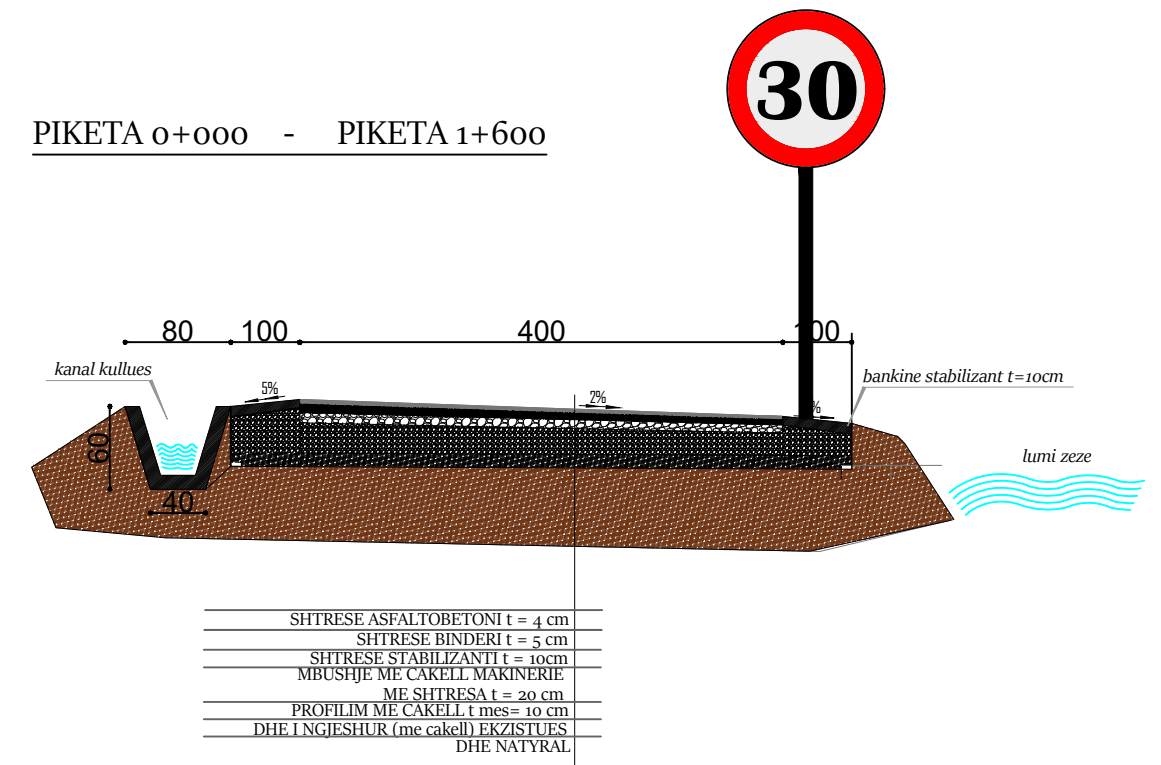

REPUBLICA E SHQIPERISE BASHKIA KRUJE	PROJEKT ZBATIMI SISTEMIM ASFALTIM I RRUGES "HOXHE CELA" (RRUGA E BURGUT) NJA FUSHE KRUJE.	DETAJE	PROJEKTUES :	"ERALD G" SHPK	FLETA 00
			SHKALLA	1 : _	202_