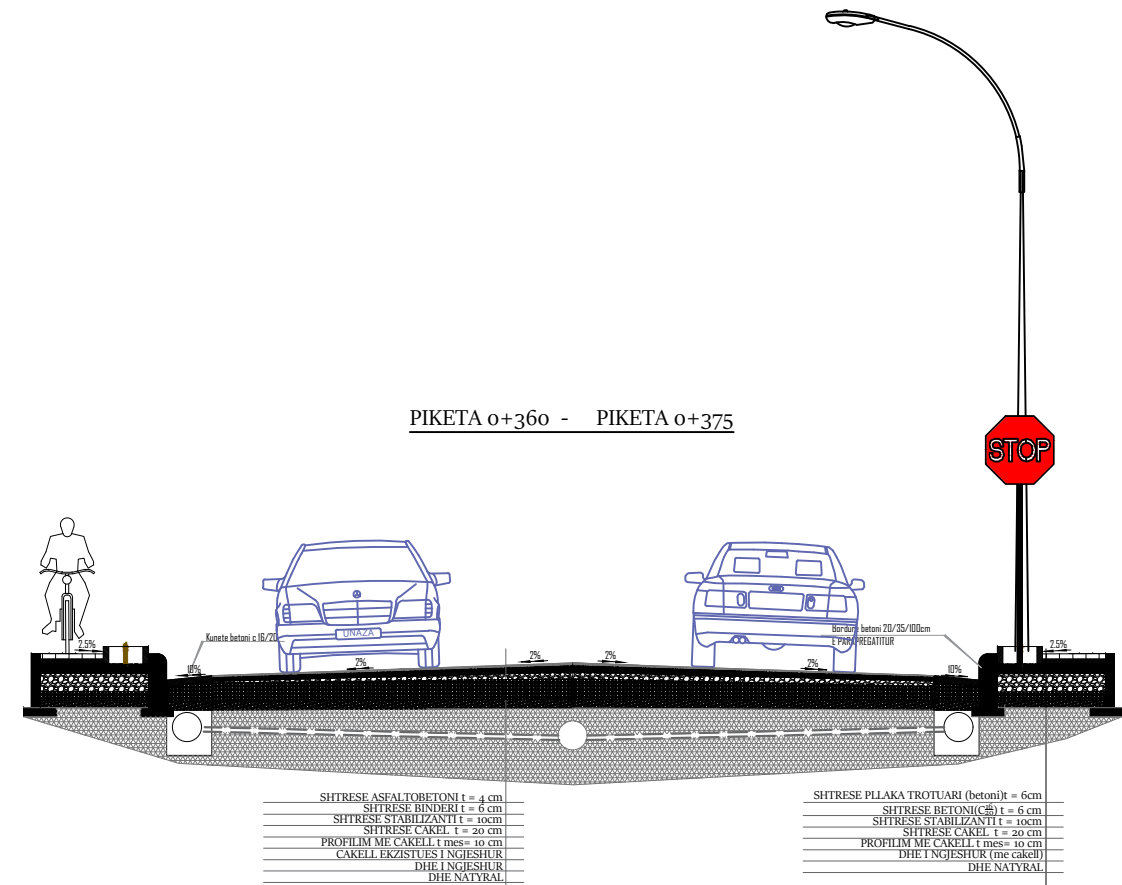

REPUBLIKA E SHQIPERISE
BASHKIA KRUJE

"ERALD G" SHPK

PROJEKT ZBATIMI
SISTEMIM ASFALTIM I RRUGES "HOXHE CELA" (RRUGA
E BURGUT) NJA FUSHE KRUJE.

DETAJE

PROJEKTUES : "ERALD G" SHPK

SHKALLA

1 : _

FLETA 00

202_