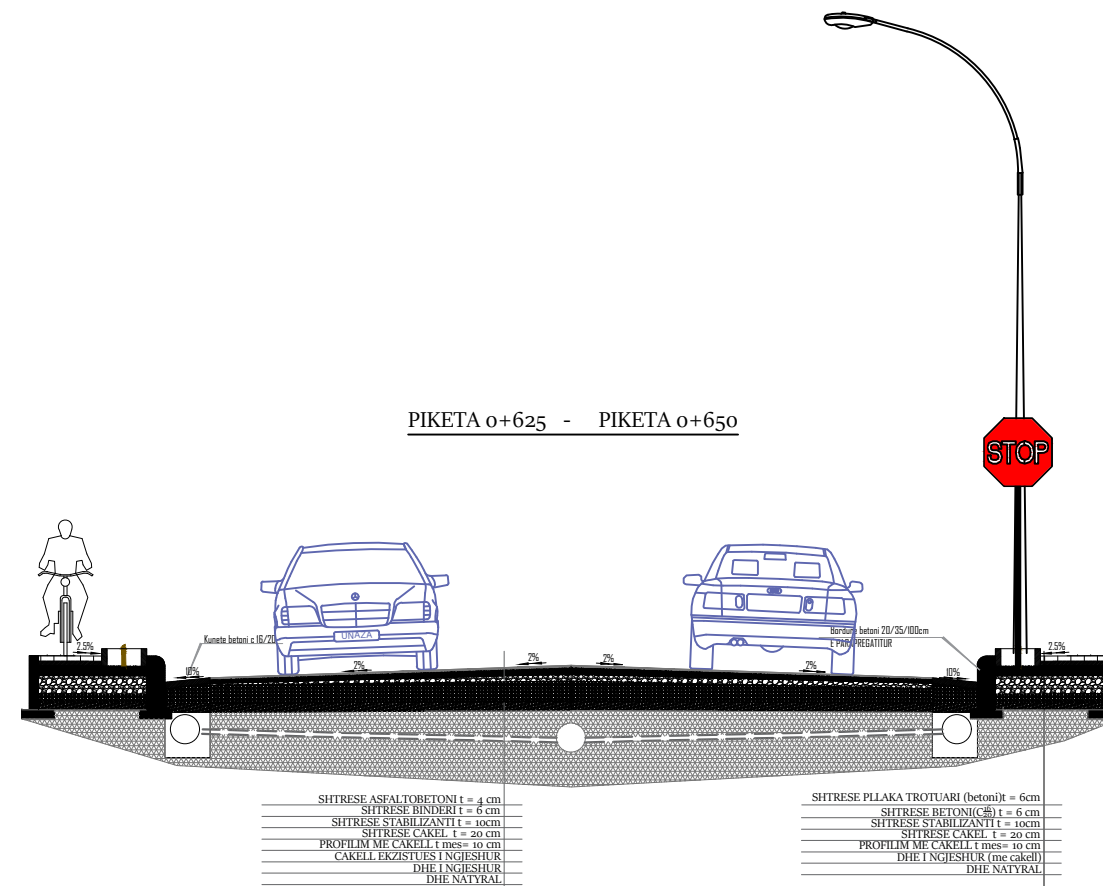

REPUBLIKA E SHQIPERISE BASHKIA KRUJE	PROJEKT ZBATIMI SISTEMIM ASFALTIM I RRUGES "HOXHE CELA" (RRUGA E BURGUT) NJA FUSHE KRUJE.	DETAJE	PROJEKTUES : "ERALD G" SHPK	FLETA 00
"ERALD G" SHPK			SHKALLA 1 : __	202_