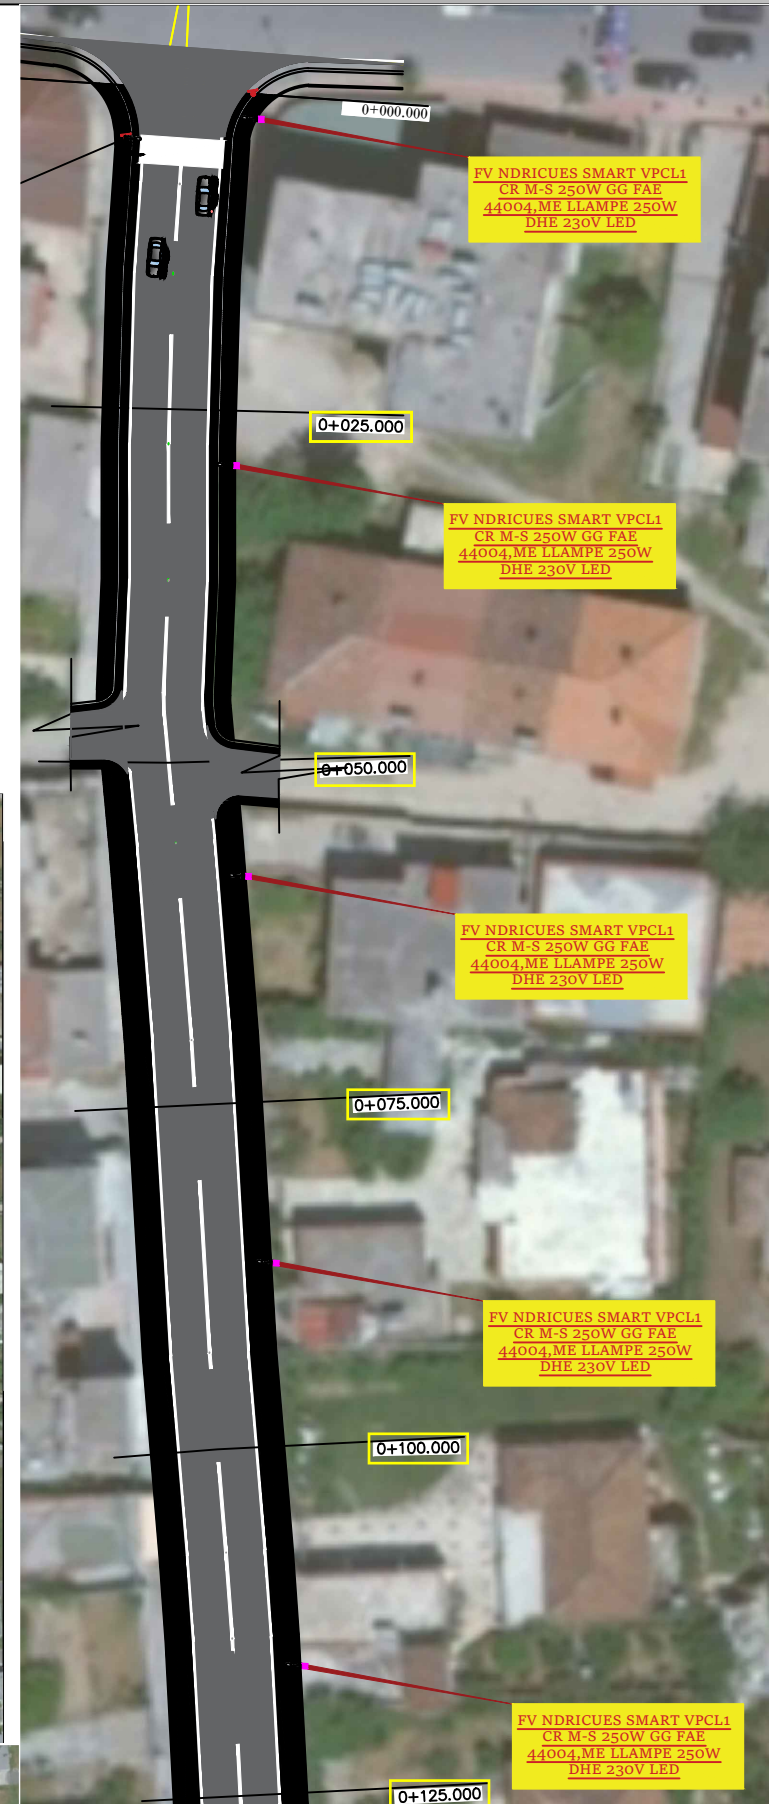

RRJETI I NDRICIMIT

REPUBLIKA E SHQIPERISE
BASHKIA KRUJE

"ERALD G" SHPK

PROJEKT ZBATIMI

SISTEMIM ASFALTIM I RRUGES "HOXHE CELA" (RRUGA
E BURGUT) NJA FUSHE KRUJE.

RRJETI I NDRICIMIT

PROJEKTUES : "ERALD G" SHPK

SHKALLA

1 : __

FLETA 12

202_