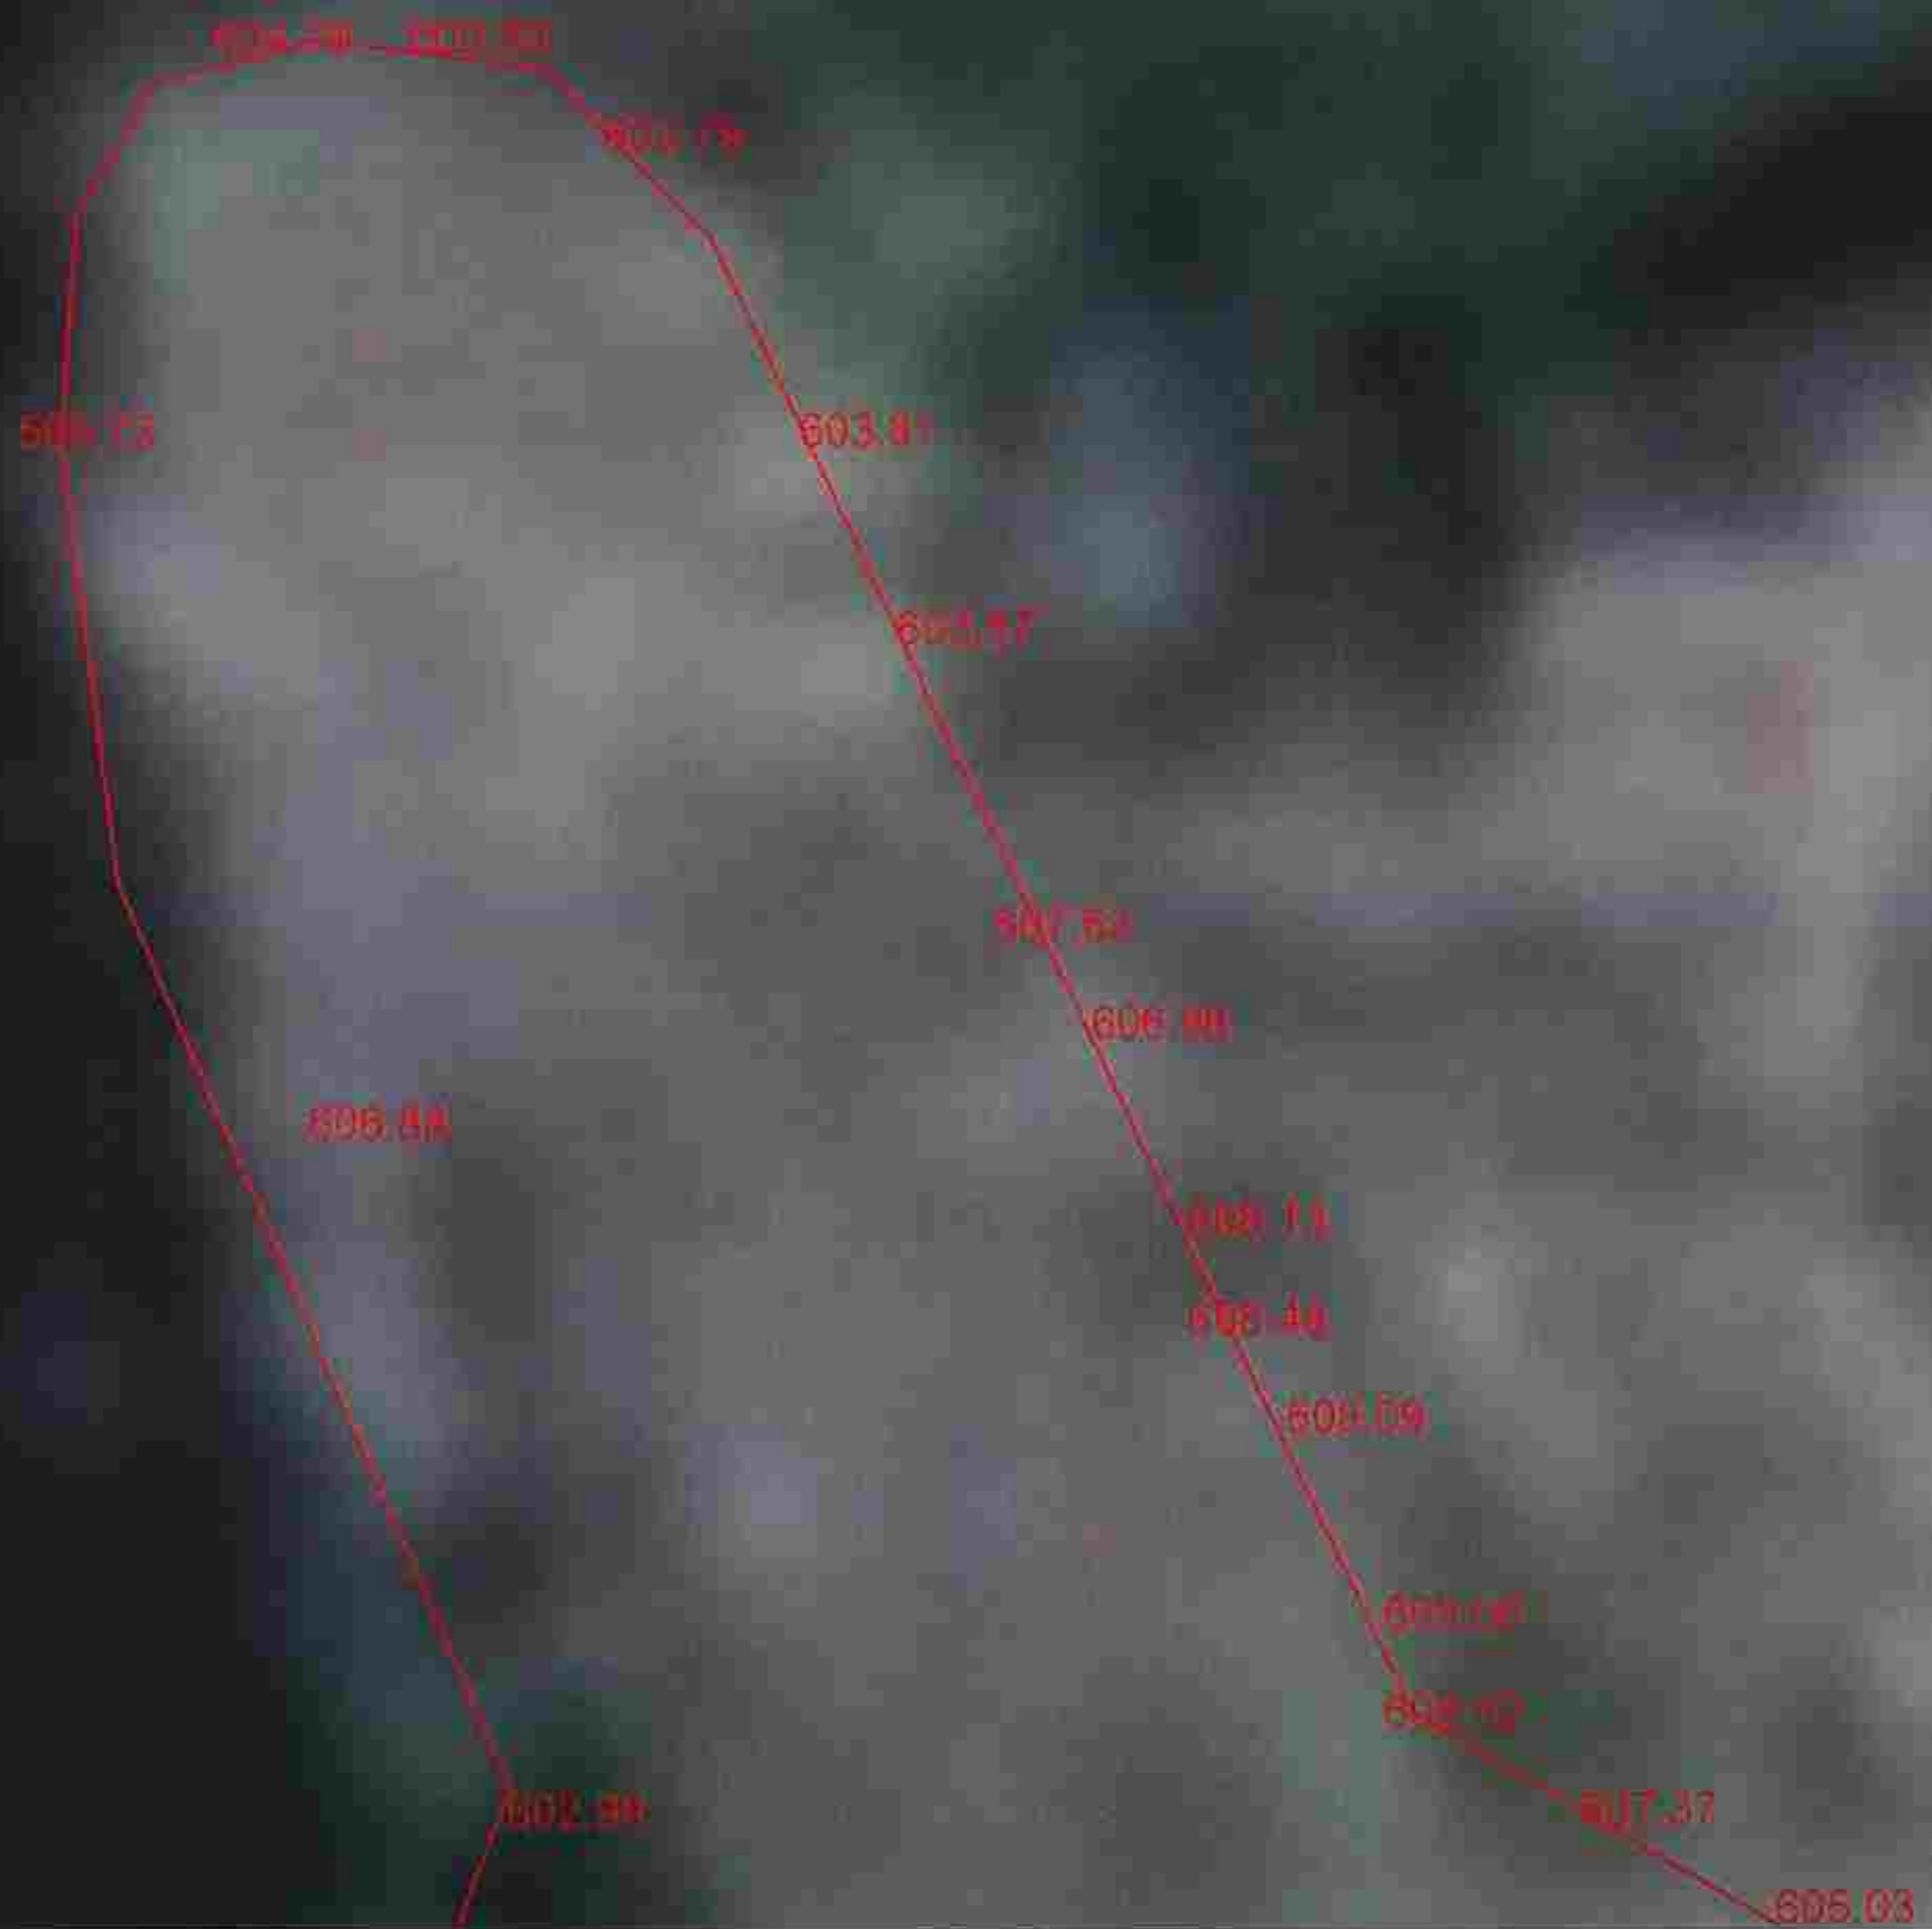

Miratoj
Kryetari
Nertil Bellaj

Punoj:
Ing. Klervis BEDINAJ
Ark. Fatjon DEVOLLAJ
Ark. Tea HAXHIAJ
Ark. Sara BREGU
Ark. Katerina TRALO
Ark. Olta HASIMAJ
Topograf Kristo HITAJ

A43

SHKALLA : 1:200

DATA : 12/12/2024