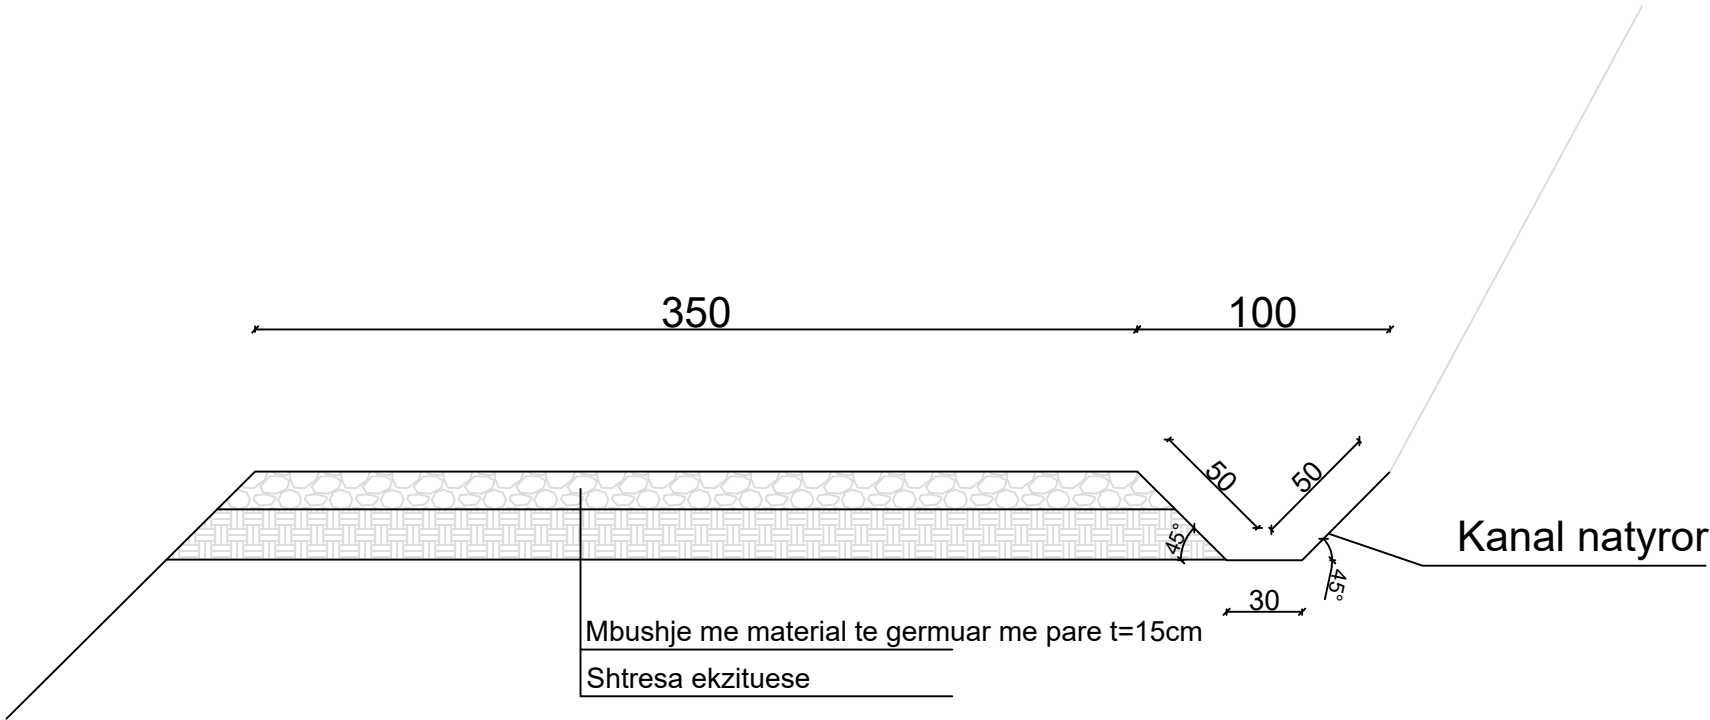

# PROFILI TERTHOR TIP

OBJEKTI  
Rehabilitimi i rruges se fshatit Gure-Lure, Njesia Administrative Lure, Bashkia Diber

INVESTITOR: **BASHKIA DIBER**  
POROSITESI: **BASHKIA DIBER**

Projekt ZBATIM

Emertimi i fletes	Shkalla
<b>PROFILI TERTHOR TIP</b>	1:30