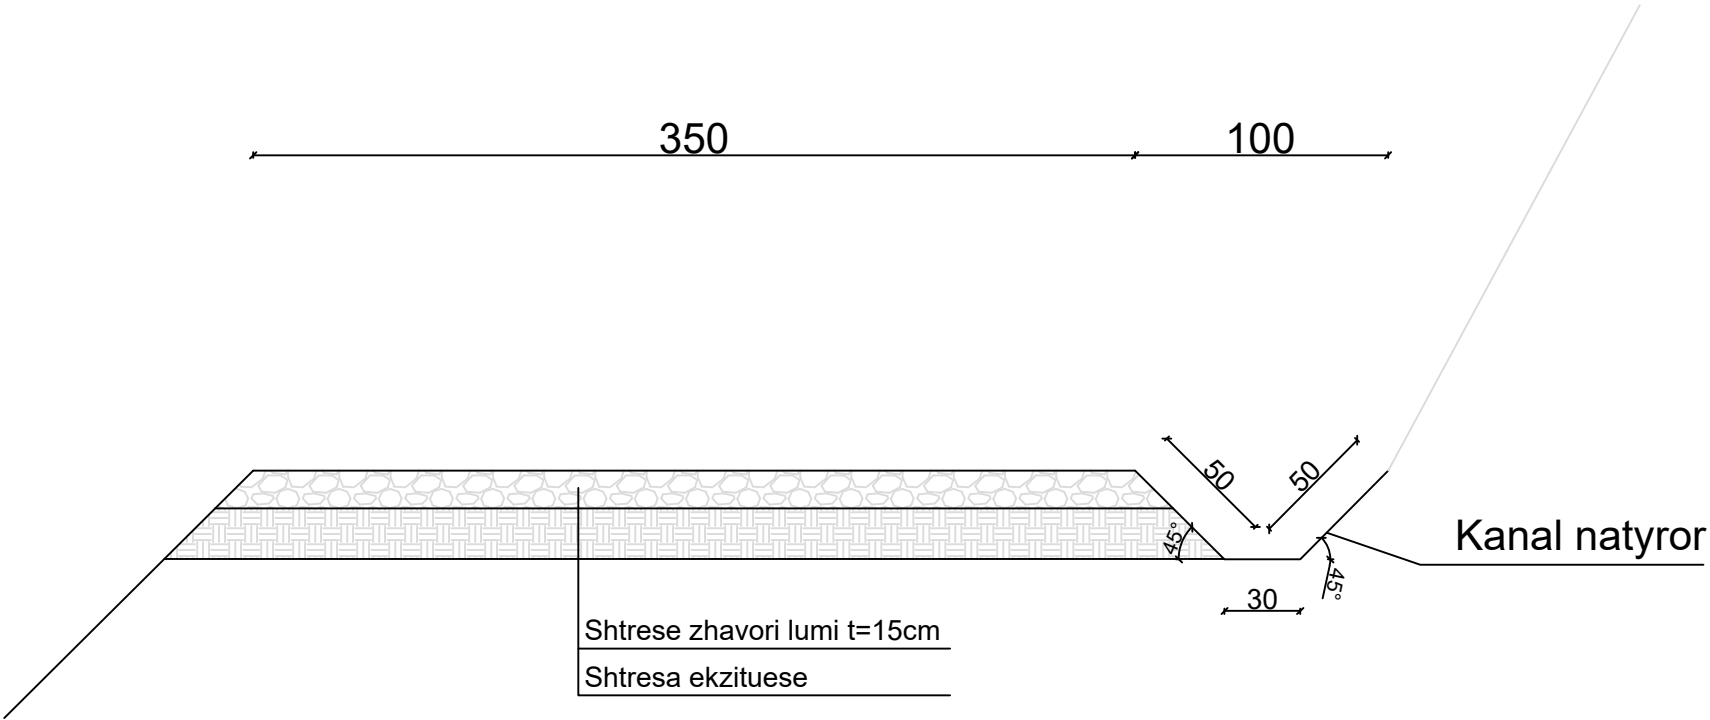

# PROFILI TERTHOR TIP

OBJEKTI  
Rehabilitimi i rruges se fshatit Gure-Lure, Njesia Administrative Lure, Bashkia Diber

INVESTITOR: **BASHKIA DIBER**  
POROSITESI: **BASHKIA DIBER**

Projekt ZBATIM

Emertimi i fletes	Shkalla
<b>PROFILI TERTHOR TIP</b>	1:30