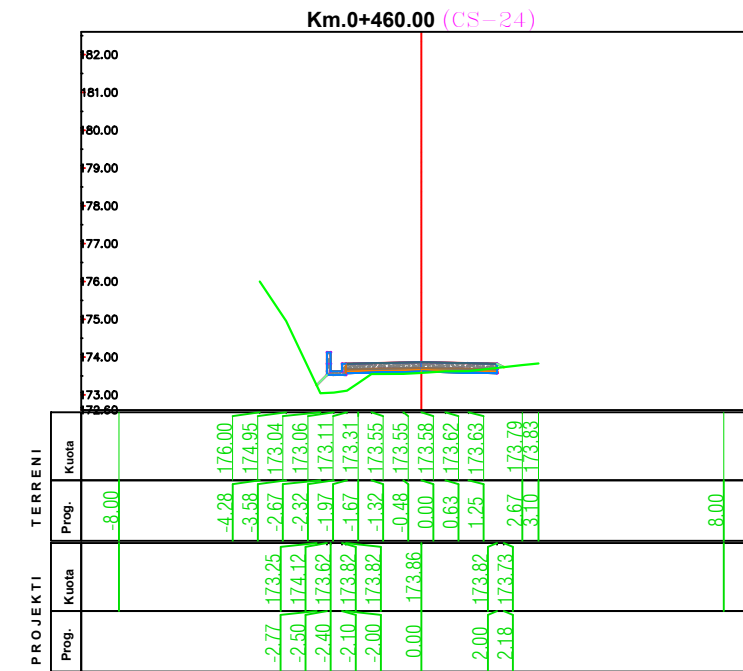

SEKSIONE TERTHORE

Fleta Nr.:

F-3

Formati A3

Shkalla:

1:100

Gushte 2024

REPUBLIKA E SHQIPERISË  
BASHKIA FINIQ