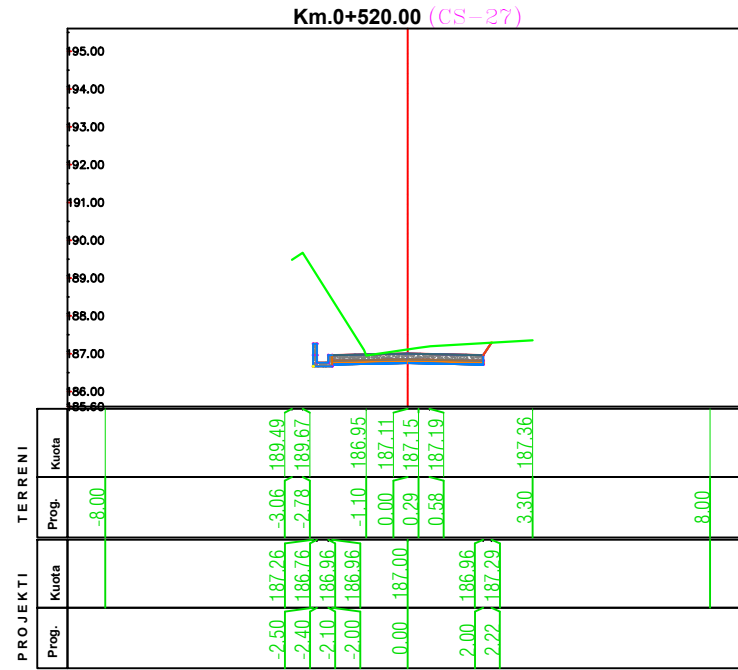

Emri i fletës:

SEKSIONE TERTHORE

Fleta Nr.:

F-4

Formati A3

Shkalla:

1:100

Gushte 2024