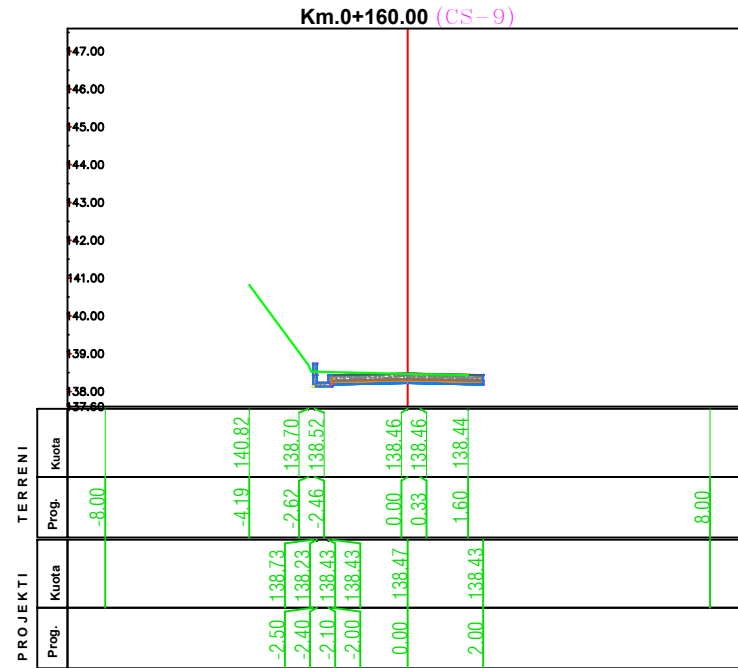

REPUBLIKA E SHQIPERISË
BASHKIA FINIQ

G:\LOGO NO BACKGROUND.png

Projektues

ING. ARISTOTEL KOÇI

TOPOGRAF. ILIR DHROSO

Firma

PROJEKT
ZBATIMI

Emri i Projektit: **“RRUGA E KISHES DERMISH”**

Emri i fletës: SEKSIONE TERTHORE

Fleta Nr.: F-2 Formati A3

Shkalla:

1:100

Gushte 2024