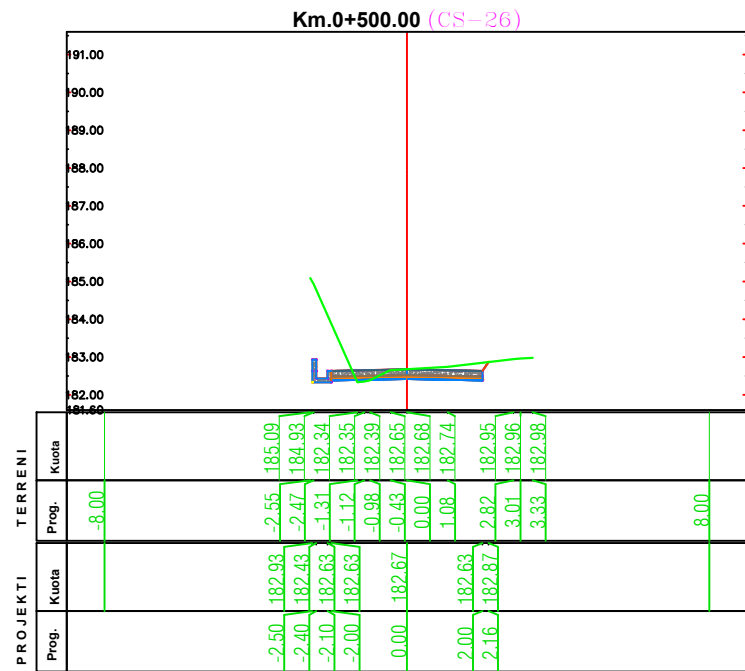

Emri i fletës:

SEKSIONE TERTHORE

Fleta Nr.:

F-4

Formati A3

Shkalla:

1:100

Gushte 2024