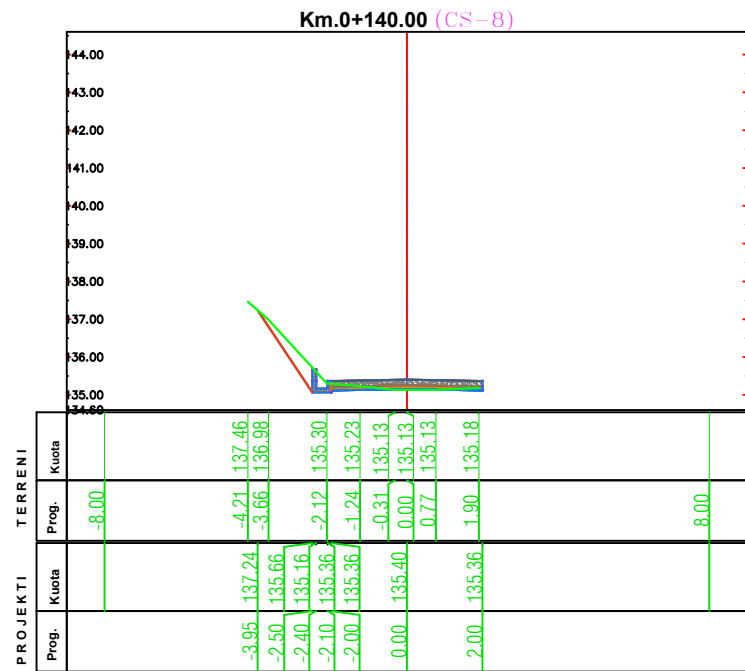

REPUBLIKA E SHQIPERISË
BASHKIA FINIQ

G:\LOGO NO BACKGROUND.png

Projektues

ING. ARISTOTEL KOÇI

TOPOGRAF. ILIR DHROSO

Firma

PROJEKT
ZBATIMI

Emri i Projektit: **“RRUGA E KISHES DERMISH”**

Emri i fletës: SEKSIONE TERTHORE

Fleta Nr.: F-2 Formati A3

Shkalla:

1:100

Gushte 2024