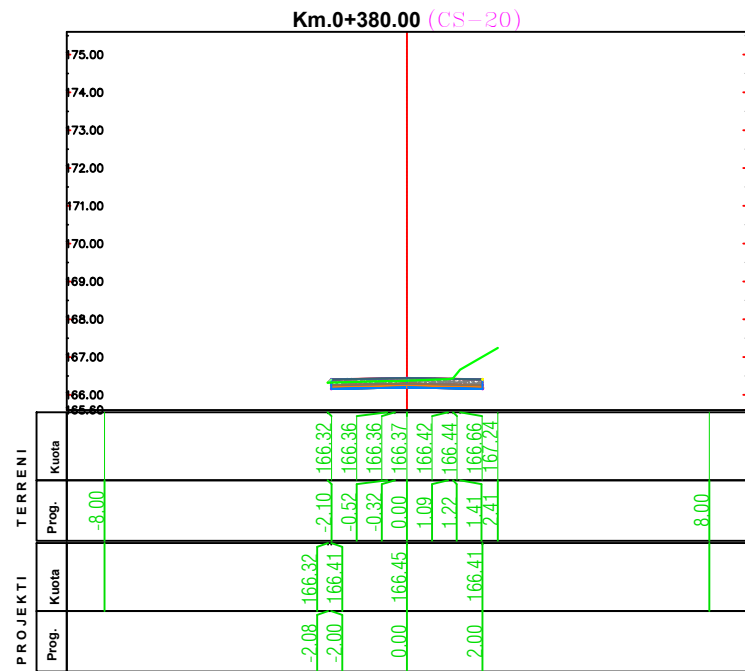

SEKSIONE TERTHORE

Fleta Nr.:

F-3

Formati A3

Shkalla:

1:100

Gushte 2024

REPUBLIKA E SHQIPERISË  
BASHKIA FINIQ