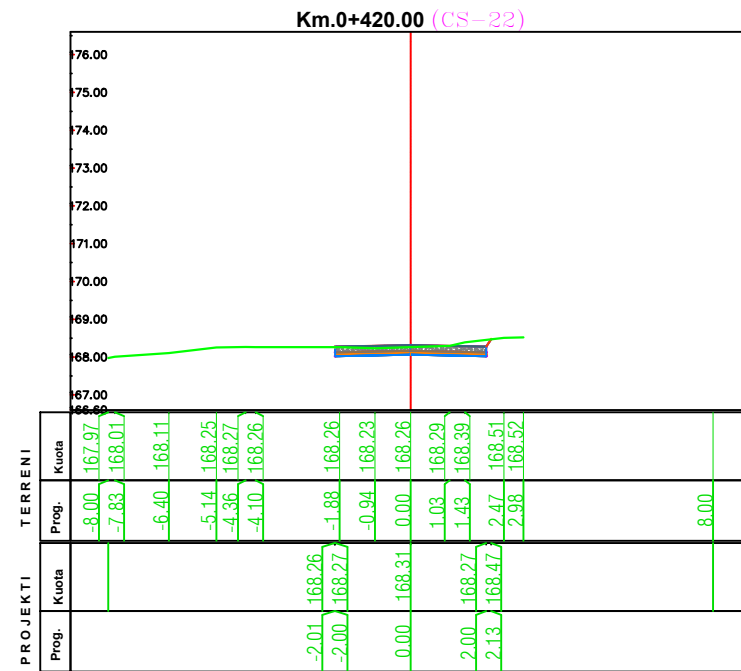

SEKSIONE TERTHORE

Fleta Nr.:

F-3

Formati A3

Shkalla:

1:100

Gushte 2024

REPUBLIKA E SHQIPERISË  
BASHKIA FINIQ