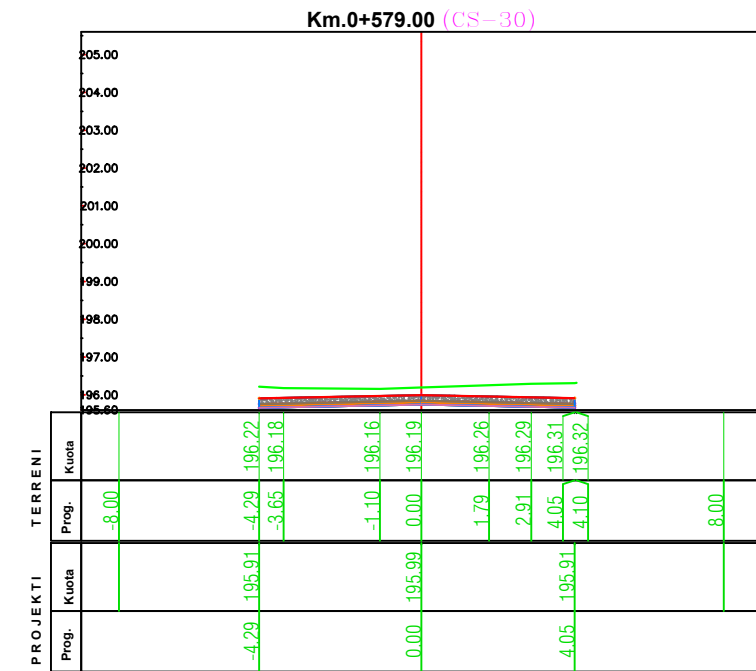

Emri i fletës:

SEKSIONE TERTHORE

Fleta Nr.:

F-4

Formati A3

Shkalla:

1:100

Gushte 2024