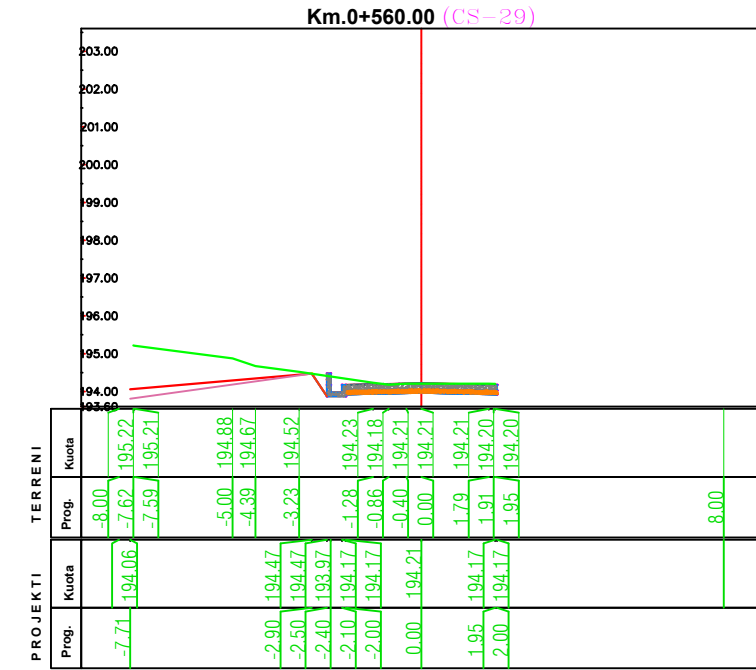

Emri i fletës:

SEKSIONE TERTHORE

Fleta Nr.:

F-4

Formati A3

Shkalla:

1:100

Gushte 2024