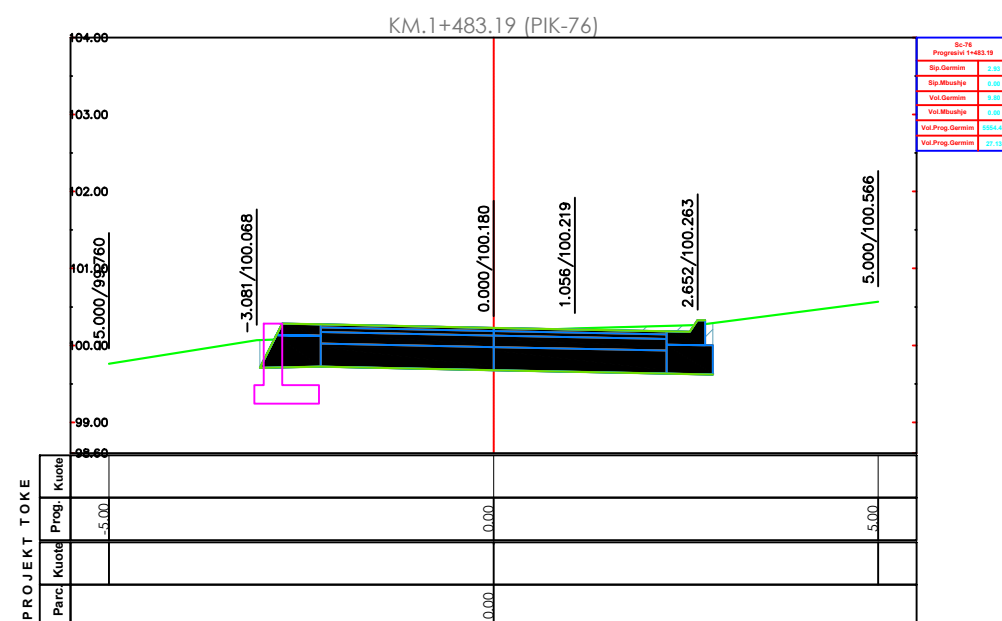

FOROSITISE:

BASHKIA HIMARE

EMERTIMI I PROJEKTTIT :
"RIKONSTRUKSION RRUGA MILTO KALLUSH
HIMARE (LOTI I DYTE), BASHKIA HIMARE"

FAZA E PROJEKTTIT :
PROJEKT ZBATIMI

EMERTIMI I FLETES :
Profilat terthor (Aksi kryesor)

SHKALLA
1:100

NR. FLETES
19

GRUPI I PROJEKTIMIT :