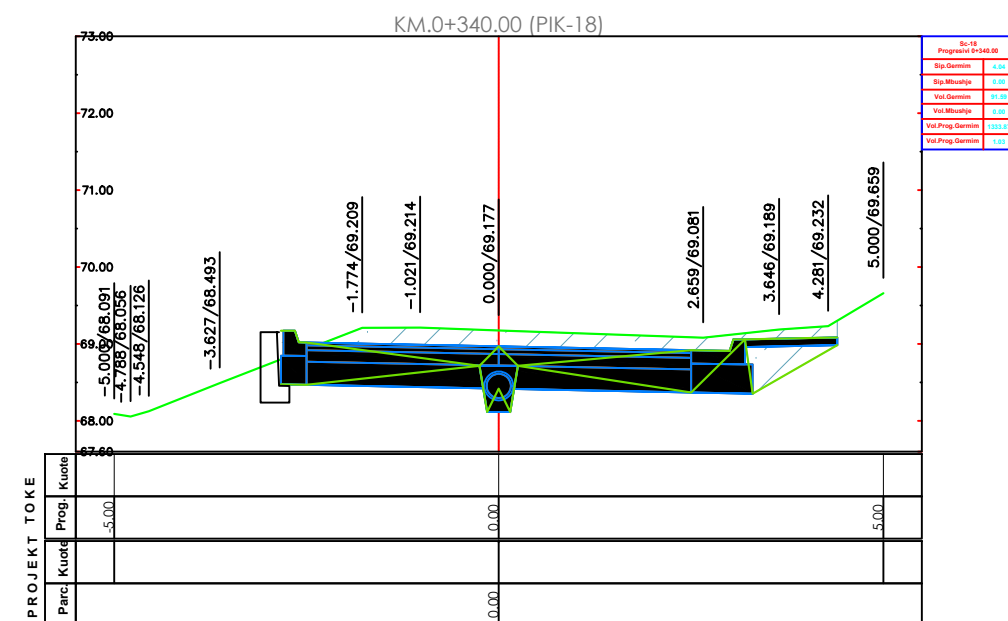

FOROSITISE:

BASHKIA HIMARE

EMERTIMI I PROJEKTIT :
"RIKONSTRUKSION RRUGA MILTO KALLUSH
HIMARE (LOTI I DYTE), BASHKIA HIMARE"

FAZA E PROJEKTIT :
PROJEKT ZBATIMI

EMERTIMI I FLETES :
Profilat terthor (Aksi kryesor)

SHKALLA 1:100	NR. FLETES 05

GRUPI I PROJEKTIMIT :