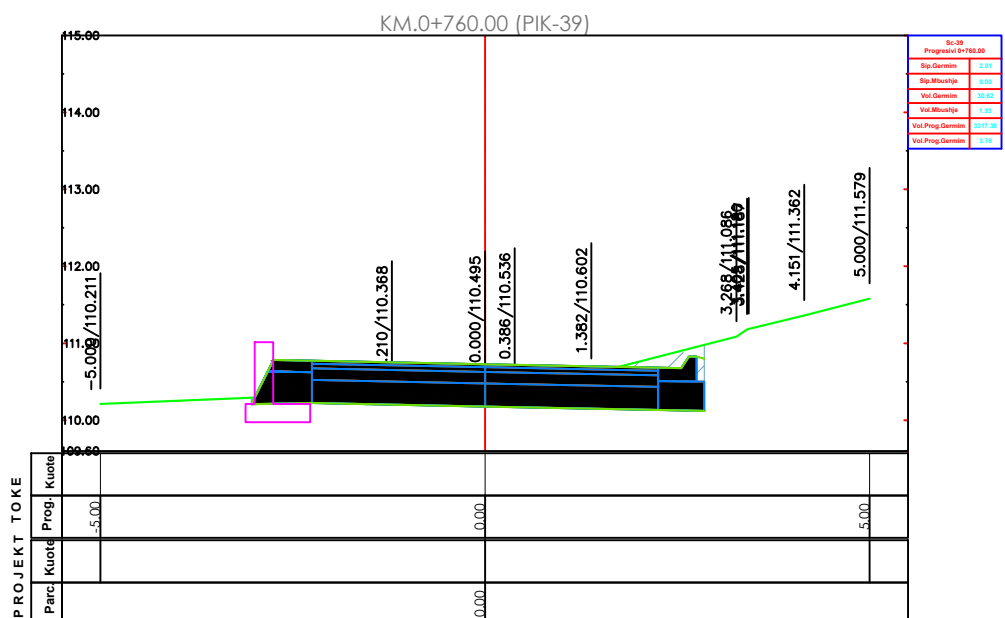

FAZA E PROJEKTIT :
PROJEKT ZBATIMI

EMERTIMI I FLETES :
Profilat terthor (Aksi kryesor)

SHKALLA	NR. FLETES
1:100	09

GRUPI I PROJEKTIMIT :

FOROSITISE:

BASHKIA HIMARE

EMERTIMI I PROJEKTTIT :
"RIKONSTRUKSION RRUGA MILTO KALLUSH
HIMARE (LOTI I DYTE), BASHKIA HIMARE"