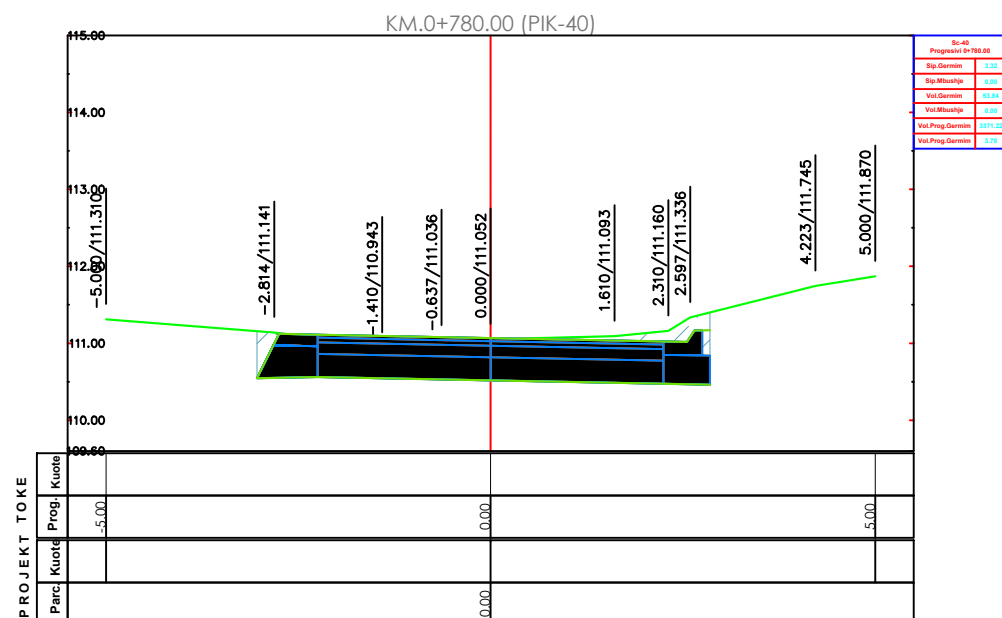

FAZA E PROJEKTIT :
PROJEKT ZBATIMI

EMERTIMI I FLETES :
Profilat terthor (Aksi kryesor)

SHKALLA	NR. FLETES
1:100	09

GRUPI I PROJEKTIMIT :

FOROSITISE:

BASHKIA HIMARE

EMERTIMI I PROJEKTTIT :
"RIKONSTRUKSION RRUGA MILTO KALLUSH
HIMARE (LOTI I DYTE), BASHKIA HIMARE"