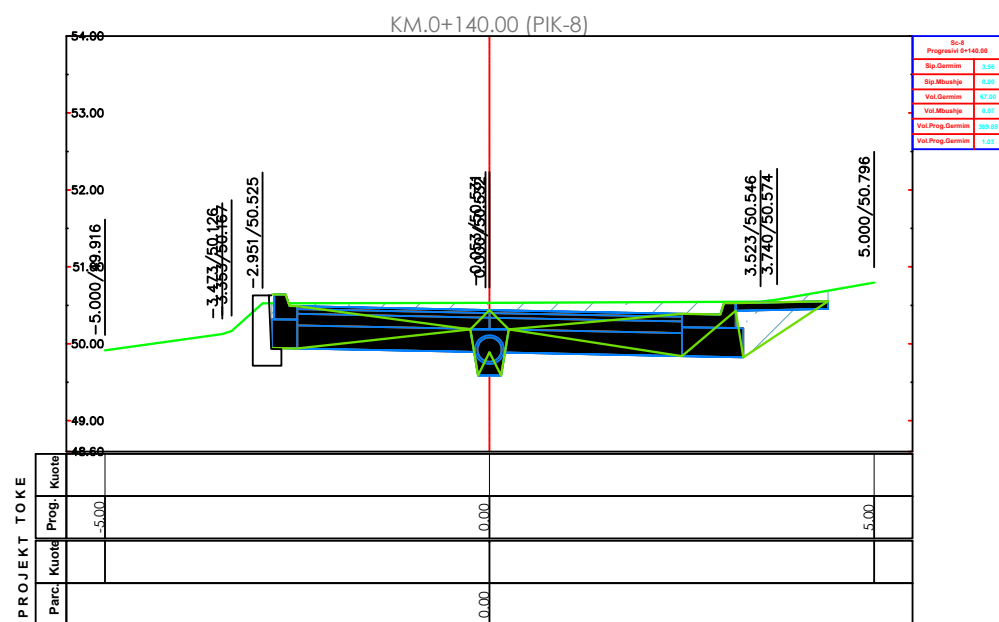

FOROSITISE:

BASHKIA HIMARE

EMERTIMI I PROJEKTTIT :
"RIKONSTRUKSION RRUGA MILTO KALLUSH
HIMARE (LOTI I DYTE), BASHKIA HIMARE"

FAZA E PROJEKTTIT :
PROJEKT ZBATIMI

EMERTIMI I FLETES :
Profilat terthor (Aksi kryesor)

SHKALLA
1:100

NR. FLETES
02

GRUPI I PROJEKTIMIT :