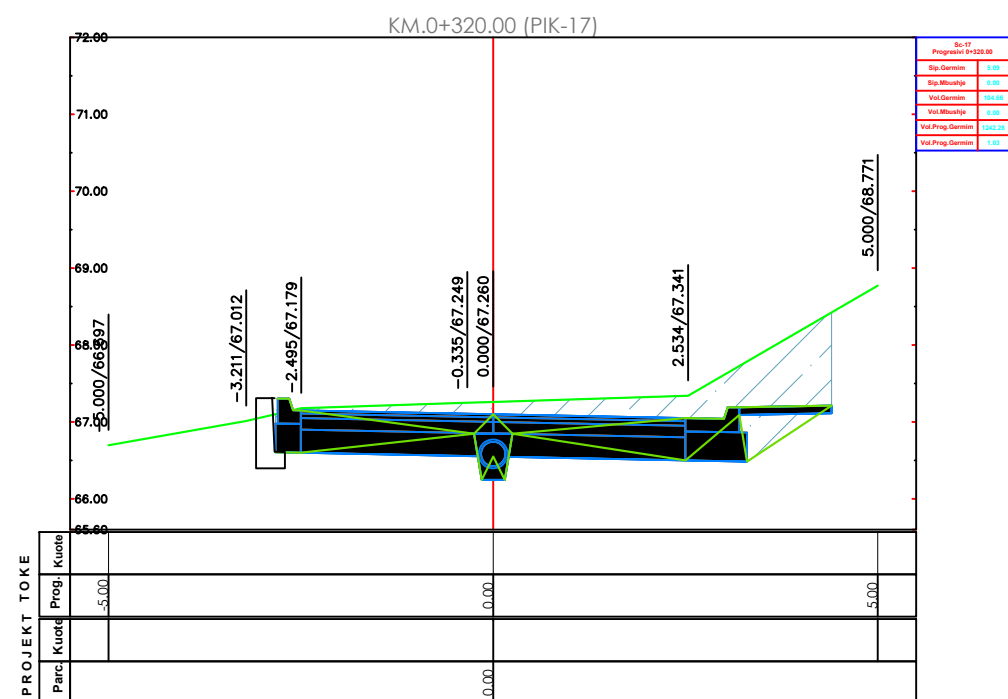

FOROSITISE:

BASHKIA HIMARE

EMERTIMI I PROJEKTIT :
"RIKONSTRUKSION RRUGA MILTO KALLUSH
HIMARE (LOTI I DYTE), BASHKIA HIMARE"

FAZA E PROJEKTIT :
PROJEKT ZBATIMI

EMERTIMI I FLETES :
Profilat terthor (Aksi kryesor)

SHKALLA 1:100	NR. FLETES 05

GRUPI I PROJEKTIMIT :