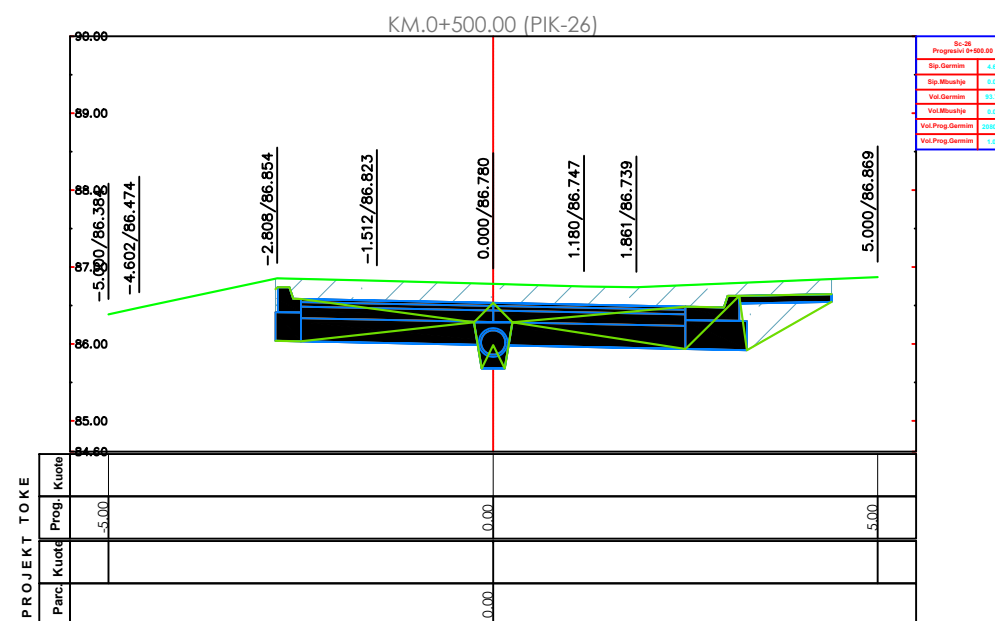

POROSITISE:

BASHKIA HIMARE

EMERTIMI I PROJEKTTIT :
"RIKONSTRUKSION RRUGA MILTO KALLUSH
HIMARE (LOTI I DYTE), BASHKIA HIMARE"

FAZA E PROJEKTTIT :

PROJEKT ZBATIMI

EMERTIMI I FLETES :

Profilat terthor (Aksi kryesor)

SHKALLA
1:100

NR. FLETES

07

GRUPI I PROJEKTIMIT :