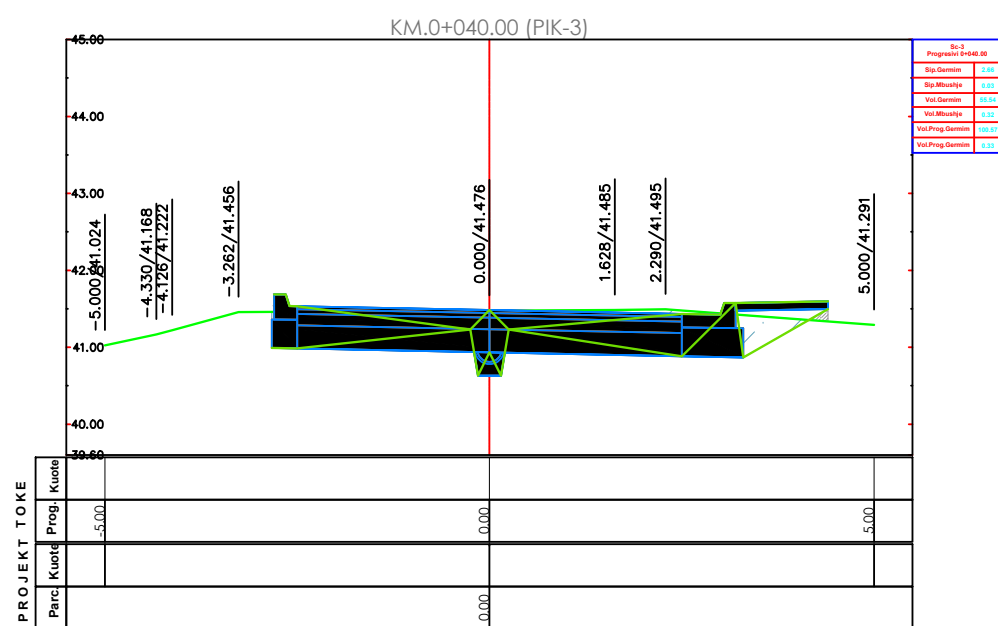

"RIKONSTRUKSION RRUGA MILTO KALLUSHI HIMARE (LOTI I DYTE), BASHKIA HIMARE"

FAZA E PROJEKTTIT :

PROJEKT ZBATIMI

EMERTIMI I FLETES :

KAPAKU

SHKALLA
1:200

NR. FLETES

GRUPI I PROJEKTTIMIT :