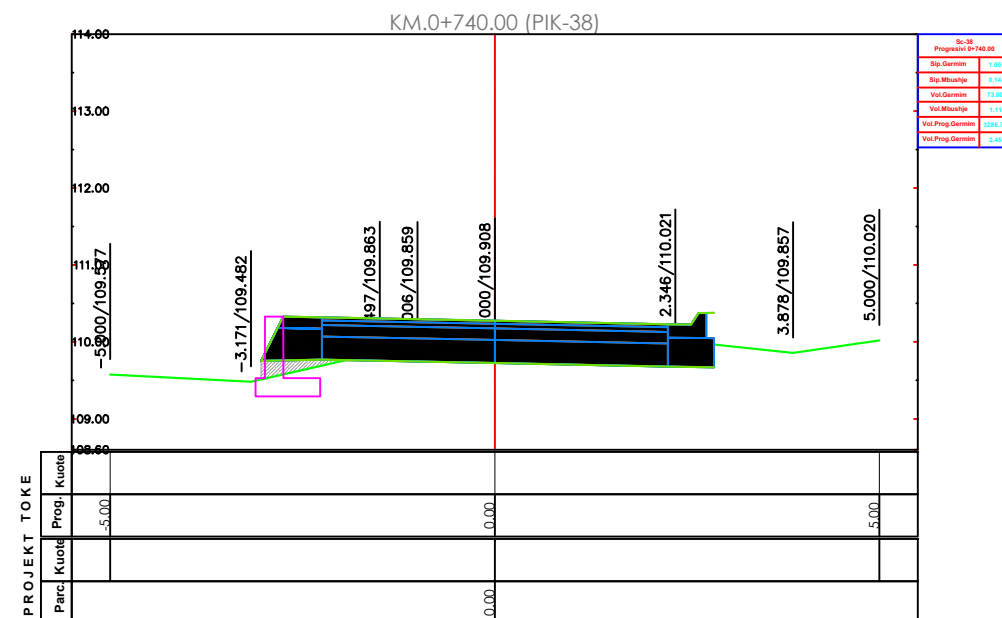

FOROSITISE:

BASHKIA HIMARE

EMERTIMI I PROJEKTTIT :
"RIKONSTRUKSION RRUGA MILTO KALLUSH
HIMARE (LOTI I DYTE), BASHKIA HIMARE"

FAZA E PROJEKTTIT :
PROJEKT ZBATIMI

EMERTIMI I FLETES :
Profilat terthor (Aksi kryesor)

SHKALLA 1:100	NR. FLETES 10

GRUPI I PROJEKTIMIT :