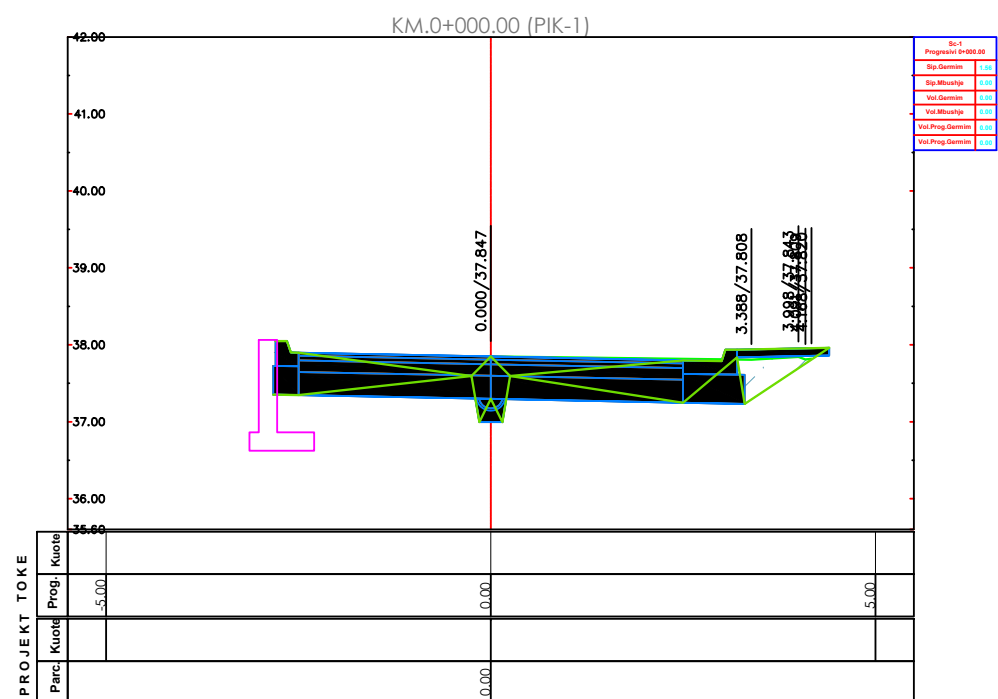

"RIKONSTRUKSION RRUGA MILTO KALLUSHI HIMARE (LOTI I DYTE), BASHKIA HIMARE"

FAZA E PROJEKTTIT :

PROJEKT ZBATIMI

EMERTIMI I FLETES :

KAPAKU

SHKALLA
1:200

NR. FLETES

GRUPI I PROJEKTTIMIT :