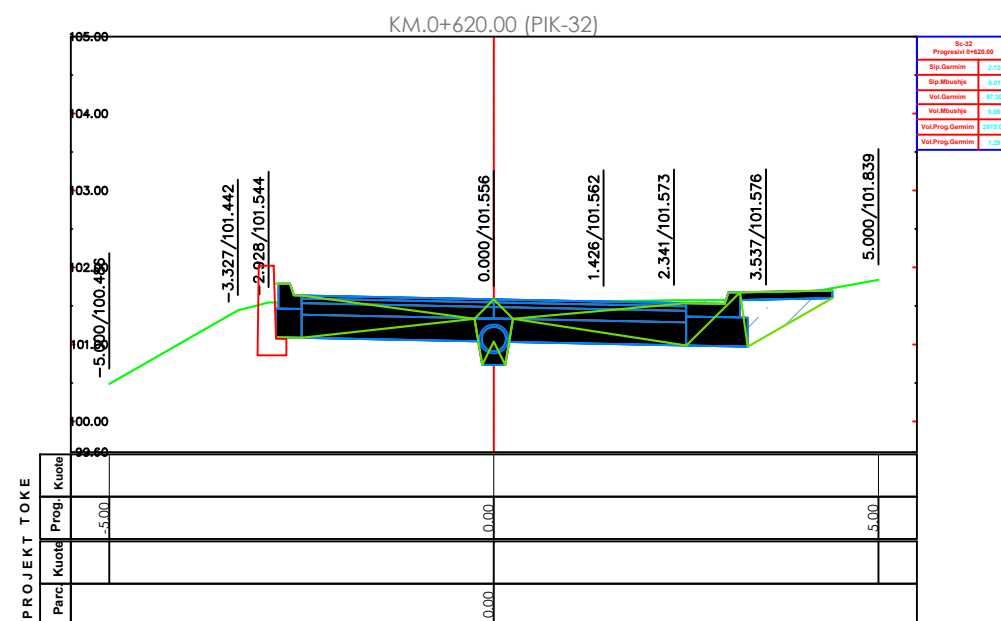

FAZA E PROJEKTTIT :

PROJEKT ZBATIMI

EMERTIMI I FLETES :

Profilat terthor (Aksi kryesor)

SHKALLA
1:100

NR. FLETES

07

GRUPI I PROJEKTIMIT :