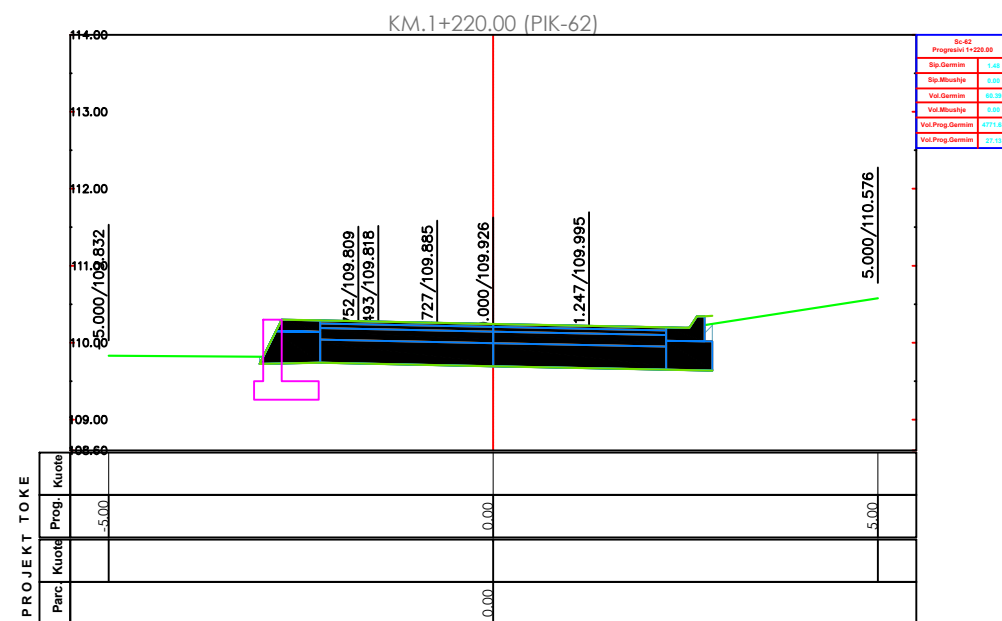

FOROSITISE:

BASHKIA HIMARE

EMERTIMI I PROJEKTTIT :
"RIKONSTRUKSION RRUGA MILTO KALLUSH
HIMARE (LOTI I DYTE), BASHKIA HIMARE"

FAZA E PROJEKTTIT :
PROJEKT ZBATIMI

EMERTIMI I FLETES :
Profilat terthor (Aksi kryesor)

SHKALLA
1:100

NR. FLETES
16

GRUPI I PROJEKTTIMIT :