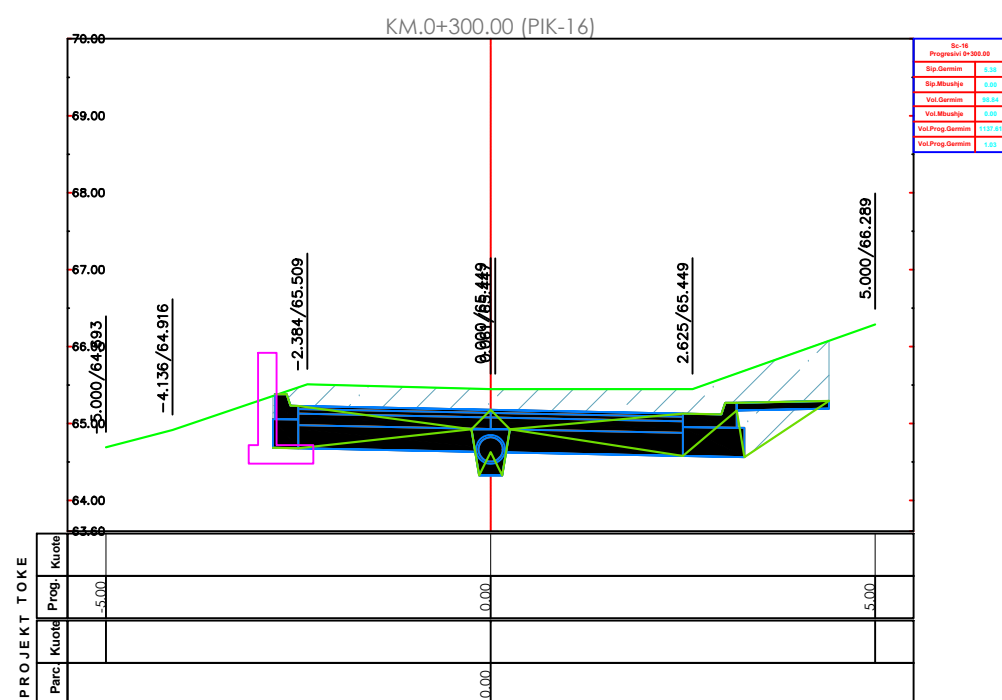

FAZA E PROJEKTIT :

PROJEKT ZBATIMI

EMERTIMI I FLETES :

Profilat terthor (Aksi kryesor)

SHKALLA
1:100

NR. FLETES
03

GRUPI I PROJEKTIMIT :

FOROSITESH: