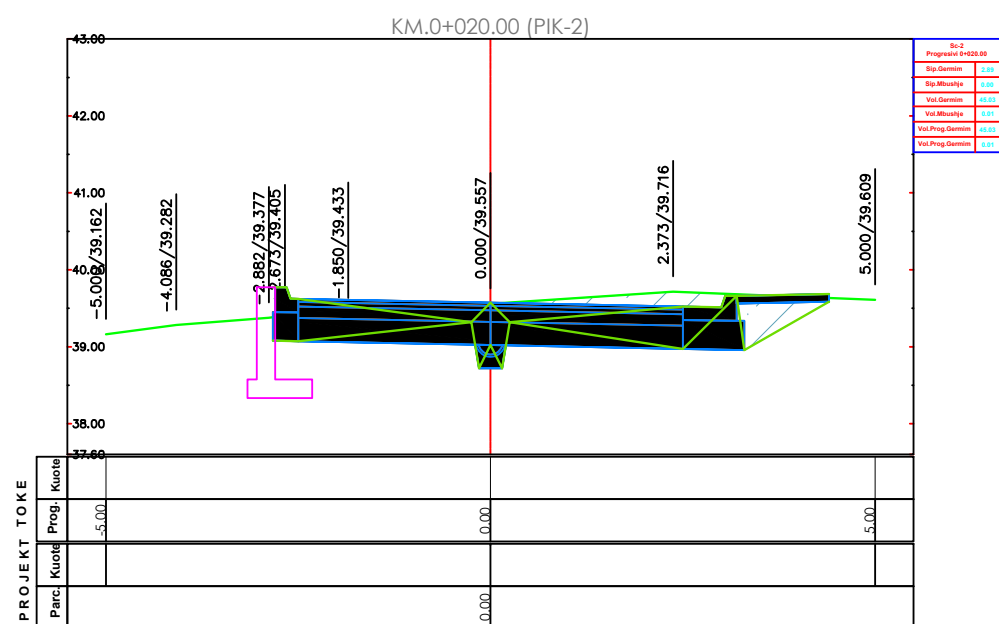

"RIKONSTRUKSION RRUGA MILTO KALLUSHI HIMARE (LOTI I DYTE), BASHKIA HIMARE"

FAZA E PROJEKTTIT :

PROJEKT ZBATIMI

EMERTIMI I FLETES :

KAPAKU

SHKALLA
1:200

NR. FLETES

GRUPI I PROJEKTTIMIT :