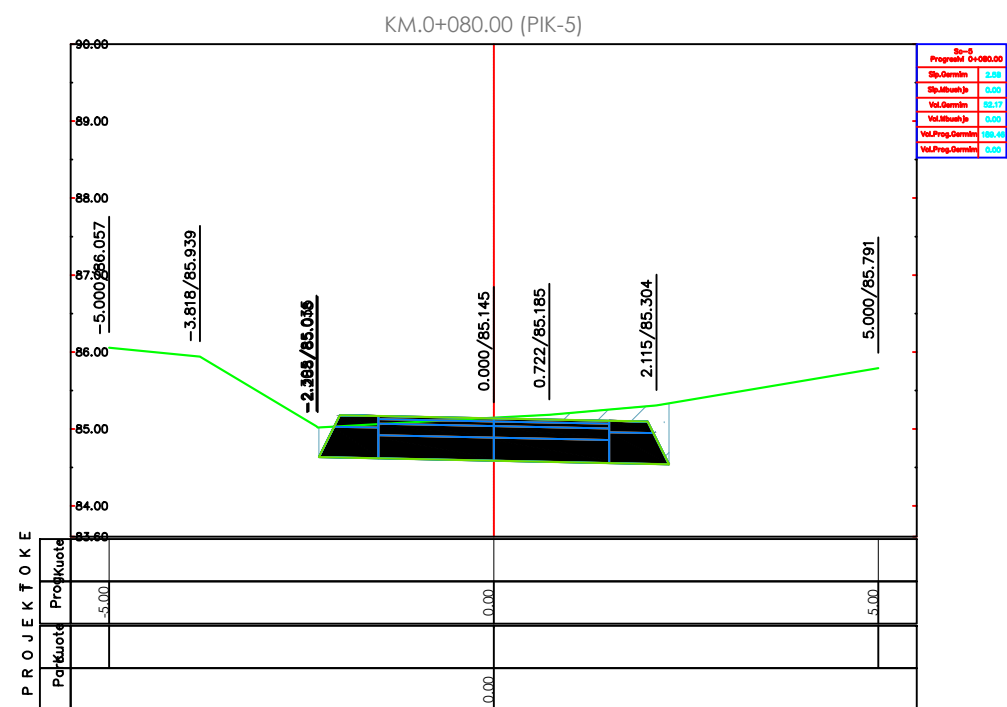

FOROSITISE:

BASHKIA HIMARE

EMERTIMI I PROJEKTTIT :
"RIKONSTRUKSION RRUGA MILTO KALLUSH
HIMARE (LOTI I DYTE), BASHKIA HIMARE"

FAZA E PROJEKTTIT :
PROJEKT ZBATIMI

EMERTIMI I FLETES :
Profilat terthor (Aksi nr.2)

SHKALLA 1:100	NR. FLETES 21

GRUPI I PROJEKTIMIT :