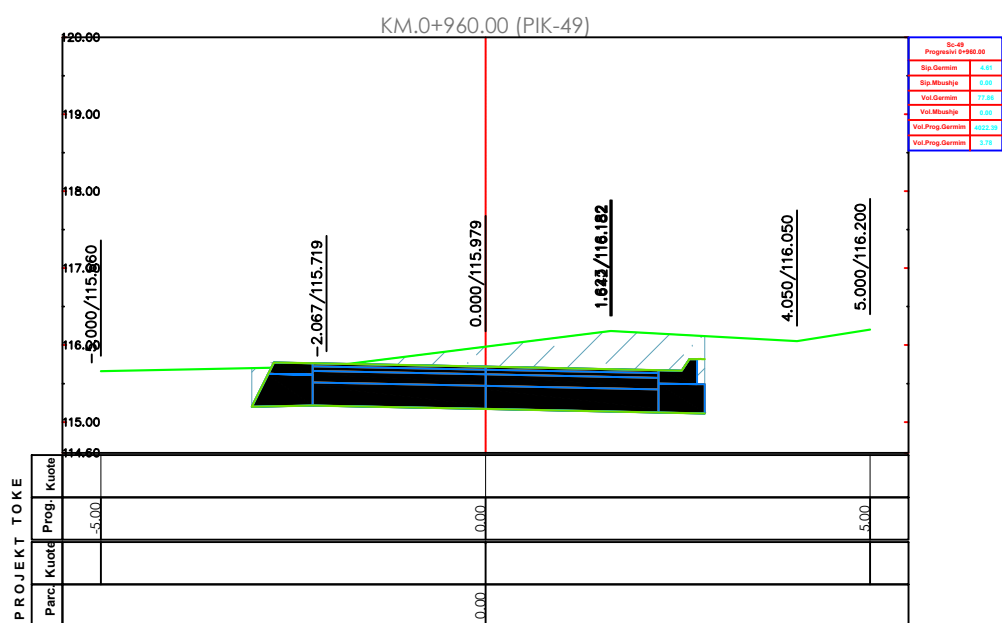

FOROSITISE:

BASHKIA HIMARE

EMERTIMI I PROJEKTTIT :
"RIKONSTRUKSION RRUGA MILTO KALLUSH
HIMARE (LOTI I DYTE), BASHKIA HIMARE"

FAZA E PROJEKTTIT :

PROJEKT ZBATIMI

EMERTIMI I FLETES :

Profilat terthor (Aksi kryesor)

SHKALLA
1:100

NR. FLETES
13

GRUPI I PROJEKTIMIT :