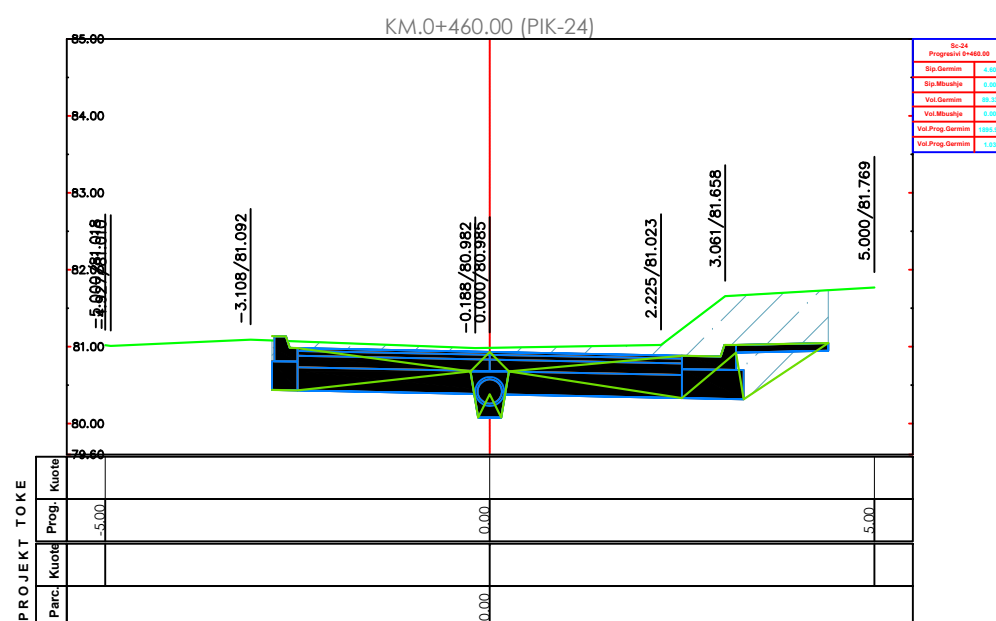

POROSITISE:
BASHKIA HIMARE

EMERTIMI I PROJEKTTIT :
"RIKONSTRUKSION RRUGA MILTO KALLUSH
HIMARE (LOTI I DYTE), BASHKIA HIMARE"

FAZA E PROJEKTTIT :
PROJEKT ZBATIMI

EMERTIMI I FLETES :
Profilat terthor (Aksi kryesor)

SHKALLA 1:100	NR. FLETES 06

GRUPI I PROJEKTIMIT :