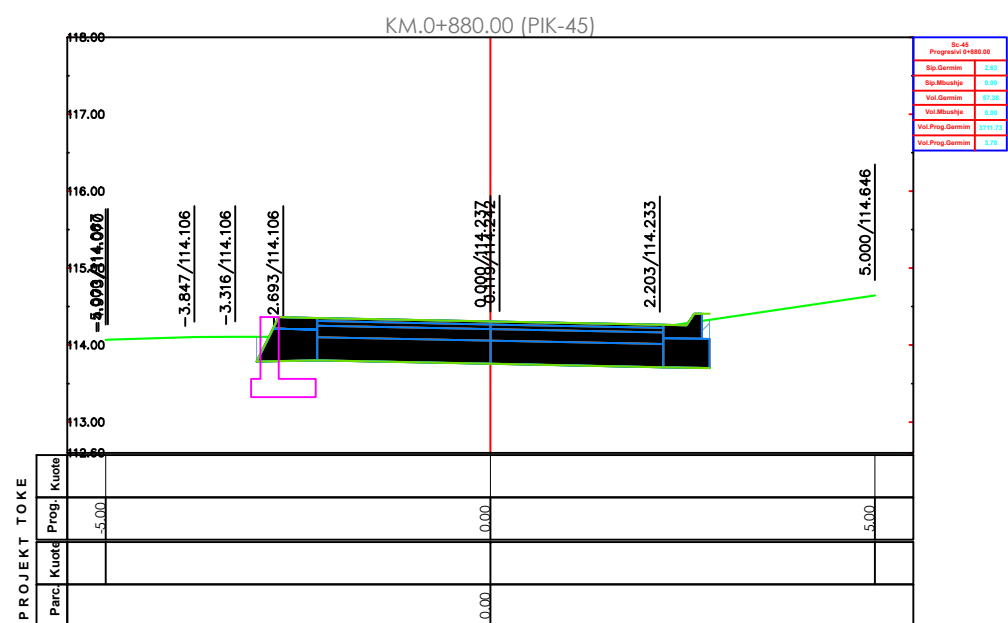

POROSITISE:

BASHKIA HIMARE

EMERTIMI I PROJEKTTIT :

"RIKONSTRUKSION RRUGA MILTO KALLUSH
HIMARE (LOTI I DYTE), BASHKIA HIMARE"

FAZA E PROJEKTTIT :

PROJEKT ZBATIMI

EMERTIMI I FLETES :

Profilat terthor (Aksi kryesor)

SHKALLA
1:100

NR. FLETES
12

GRUPI I PROJEKTTIMIT :