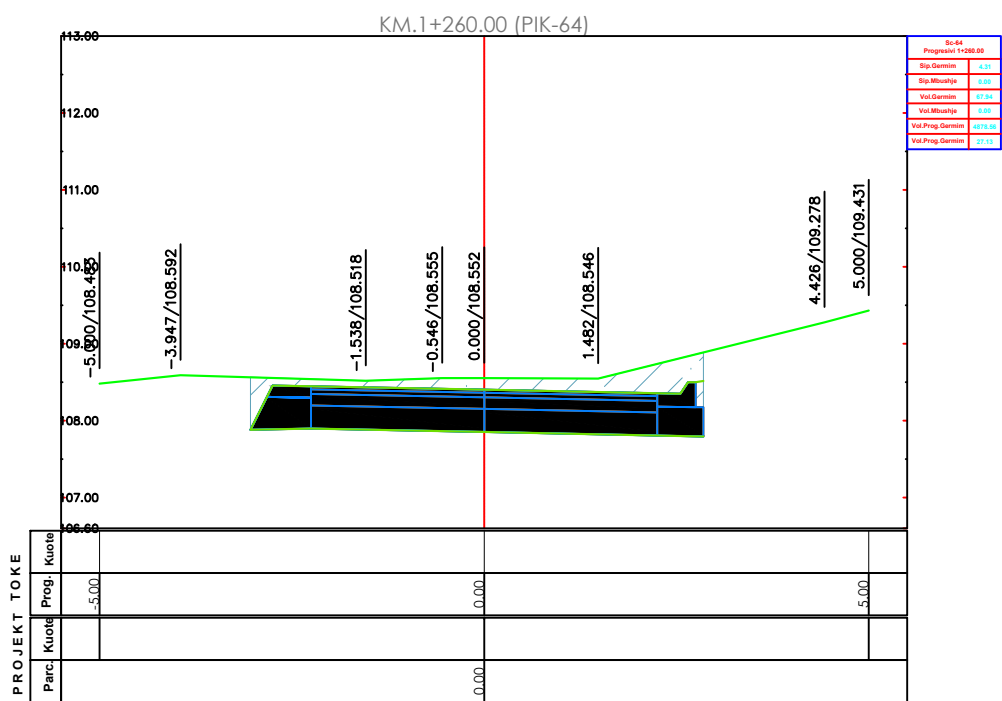

FOROSITISE:

BASHKIA HIMARE

EMERTIMI I PROJEKTTIT :
"RIKONSTRUKSION RRUGA MILTO KALLUSH
HIMARE (LOTI I DYTE), BASHKIA HIMARE"

FAZA E PROJEKTTIT :
PROJEKT ZBATIMI

EMERTIMI I FLETES :
Profilat terthor (Aksi kryesor)

SHKALLA
1:100

NR. FLETES
16

GRUPI I PROJEKTTIMIT :