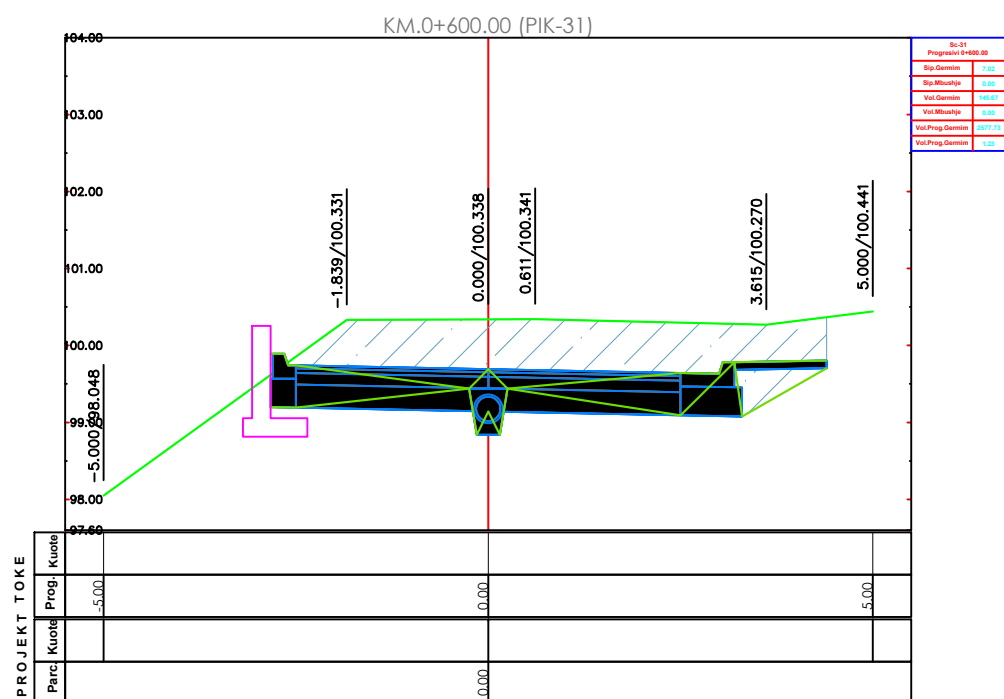

FAZA E PROJEKTTIT :

PROJEKT ZBATIMI

EMERTIMI I FLETES :

Profilat terthor (Aksi kryesor)

SHKALLA
1:100

NR. FLETES

07

GRUPI I PROJEKTIMIT :