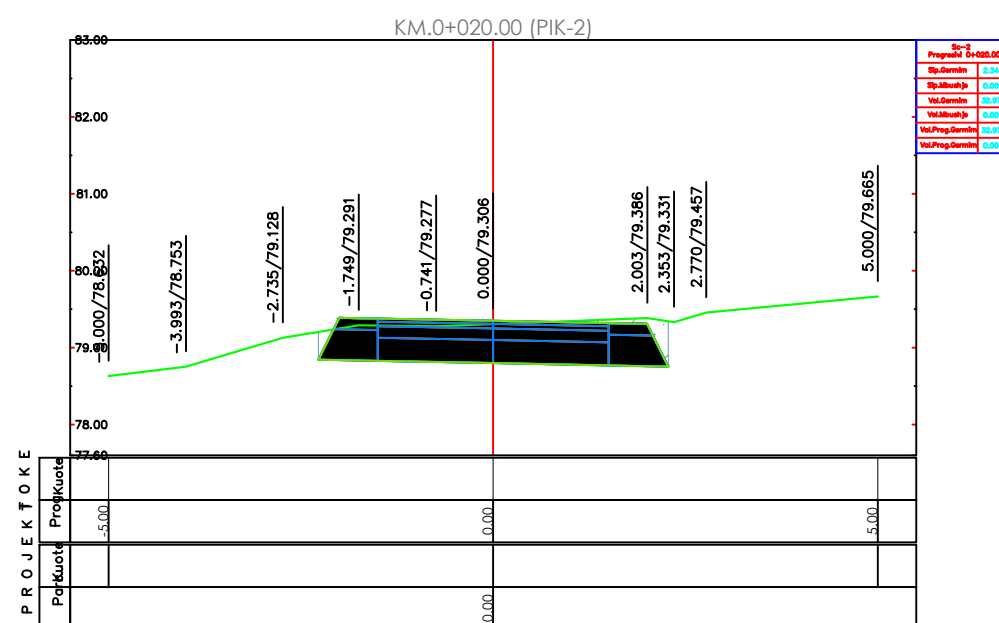

POROSITISE:

BASHKIA HIMARE

EMERTIMI I PROJEKTTIT :
"RIKONSTRUKSION RRUGA MILTO KALLUSH
HIMARE (LOTI I DYTE), BASHKIA HIMARE"

FAZA E PROJEKTTIT :
PROJEKT ZBATIMI

EMERTIMI I FLETES :
Profilat terthor (Aksi nr.2)

SHKALLA 1:100	NR. FLETES 20

GRUPI I PROJEKTIMIT :