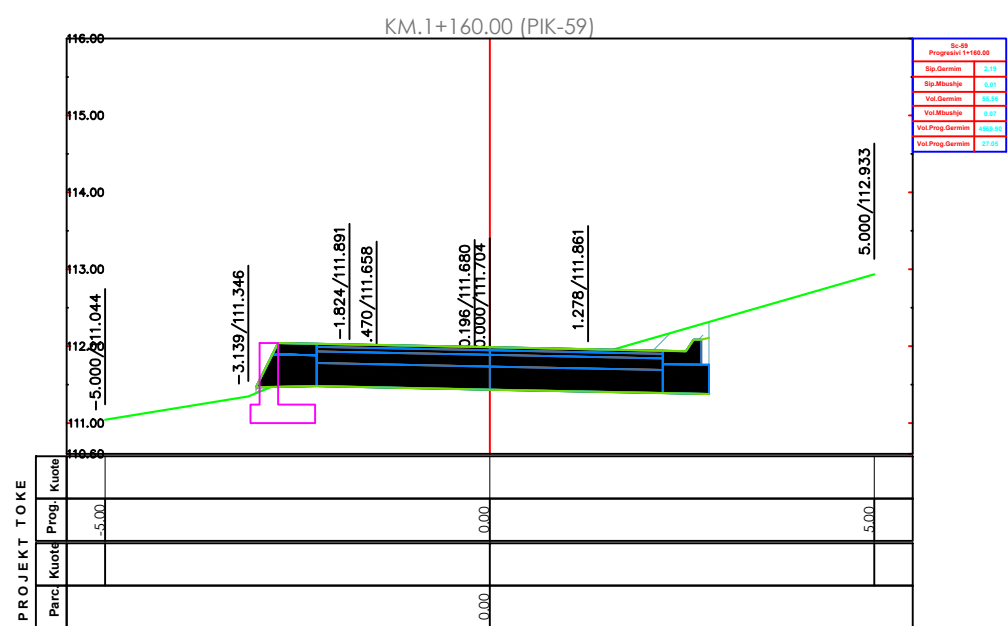

FOROSITISE:

BASHKIA HIMARE

EMERTIMI I PROJEKTIT :
"RIKONSTRUKSION RRUGA MILTO KALLUSH
HIMARE (LOTI I DYTE), BASHKIA HIMARE"

FAZA E PROJEKTIT :

PROJEKT ZBATIMI

EMERTIMI I FLETES:

Profilat terthor (Aksi kryesor)

SHKALLA
1:100

NR. FLETES
15

GRUPI I PROJEKTIMIT :