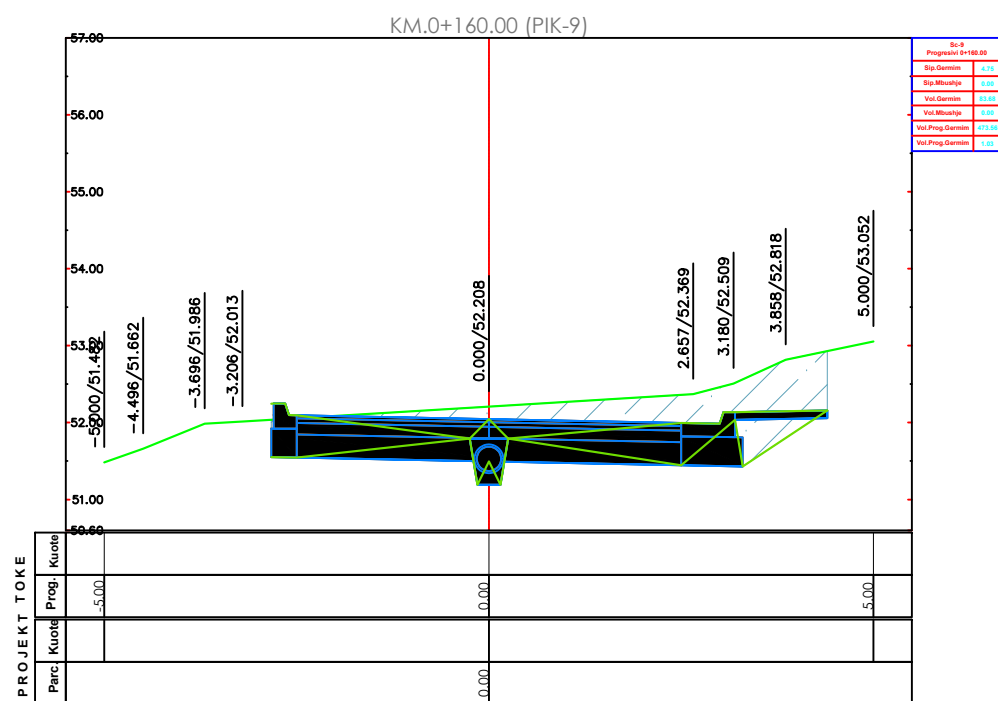

POROSITËSI:

BASHKIA HIMARE

EMERTIMI I PROJEKTIT :

"RIKONSTRUKSION RRUGA MILTO KALLUSH
HIMARE (LOTI I DYTE), BASHKIA HIMARE"

FAZA E PROJEKTIT :

PROJEKT ZBATIMI

EMERTIMI I FLETES :

Profilat terthor (Aksi kryesor)

SHKALLA
1:100

NR. FLETES
03

GRUPI I PROJEKTIMIT :