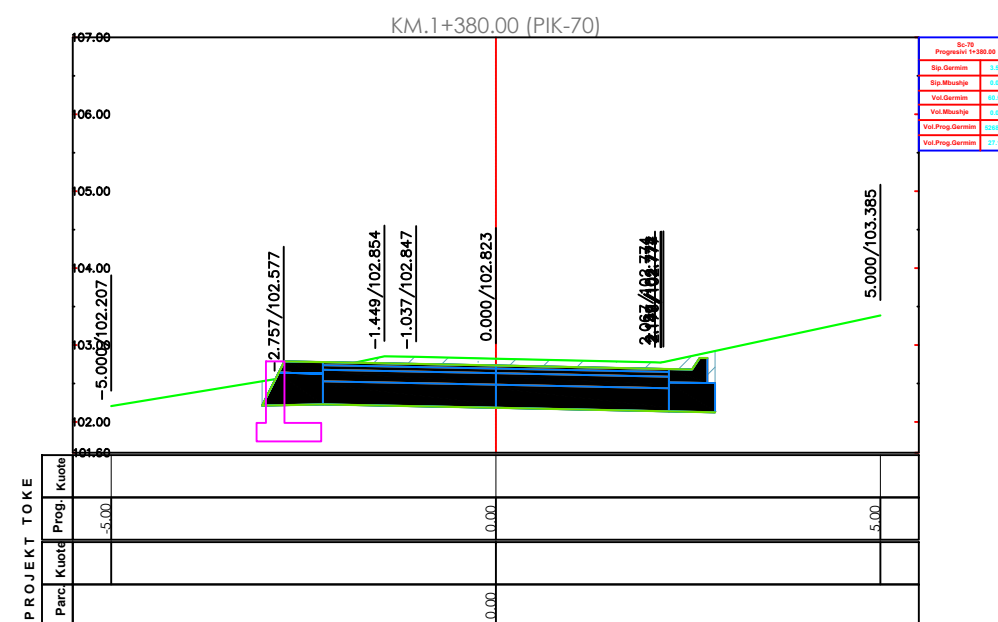

FAZA E PROJEKTTIT :

PROJEKT ZBATIMI

EMERTIMI I FLETES:

Profilat terthor (Aksi kryesor)

SHKALLA 1:100	NR. FLETES 17
------------------	------------------

GRUPI I PROJEKTIMIT :

POROSITISE:

BASHKIA HIMARE