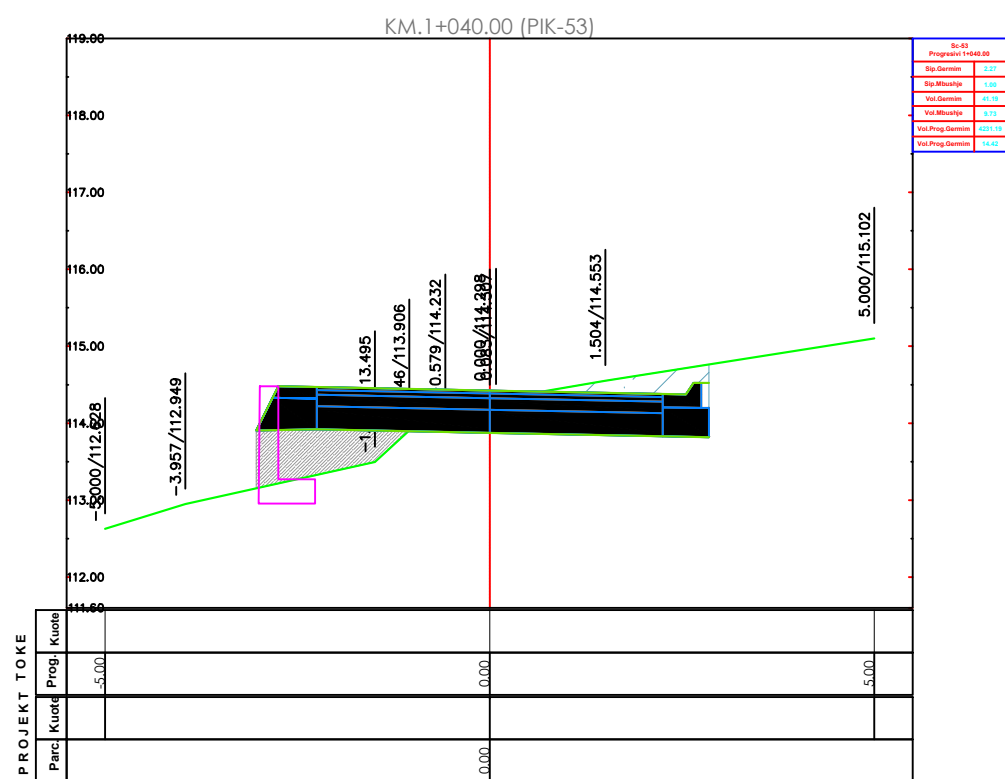

FAZA E PROJEKTTIT :

PROJEKT ZBATIMI

EMERTIMI I FLETES :

Profilat terthor (Aksi kryesor)

SHKALLA
1:100

NR. FLETES
13

GRUPI I PROJEKTIMIT :

FOROSITISE: