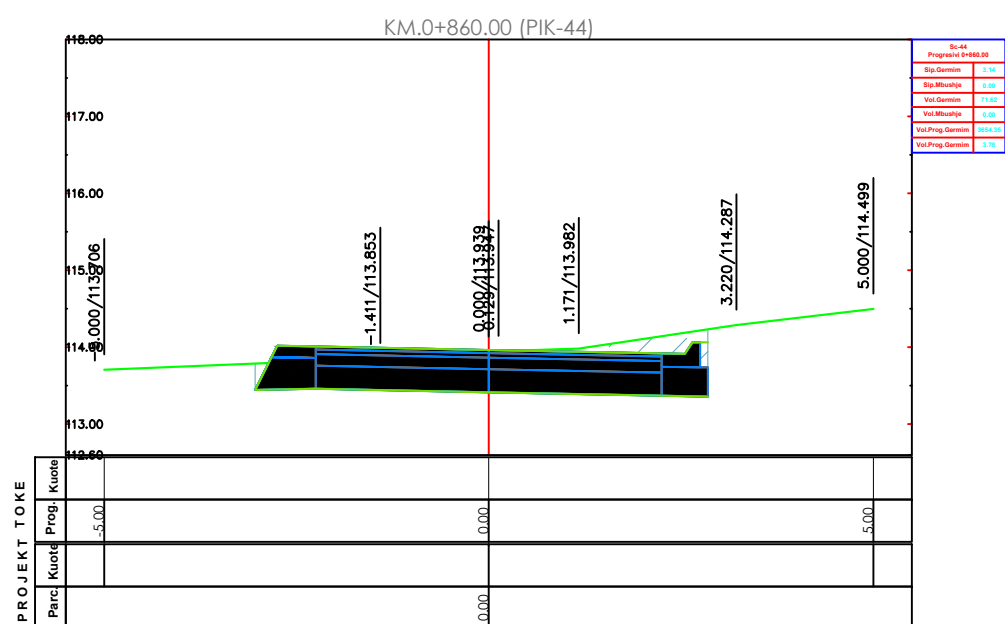

POROSITISE: **BASHKIA HIMARE**

EMERTIMI I PROJEKTIT :
"RIKONSTRUKSION RRUGA MILTO KALLUSH
HIMARE (LOTI I DYTE), BASHKIA HIMARE"

FAZA E PROJEKTIT :
PROJEKT ZBATIMI

EMERTIMI I FLETES :
Profilat terthor (Aksi kryesor)

SHKALLA
1:100

NR. FLETES
11

GRUPI I PROJEKTIMIT :