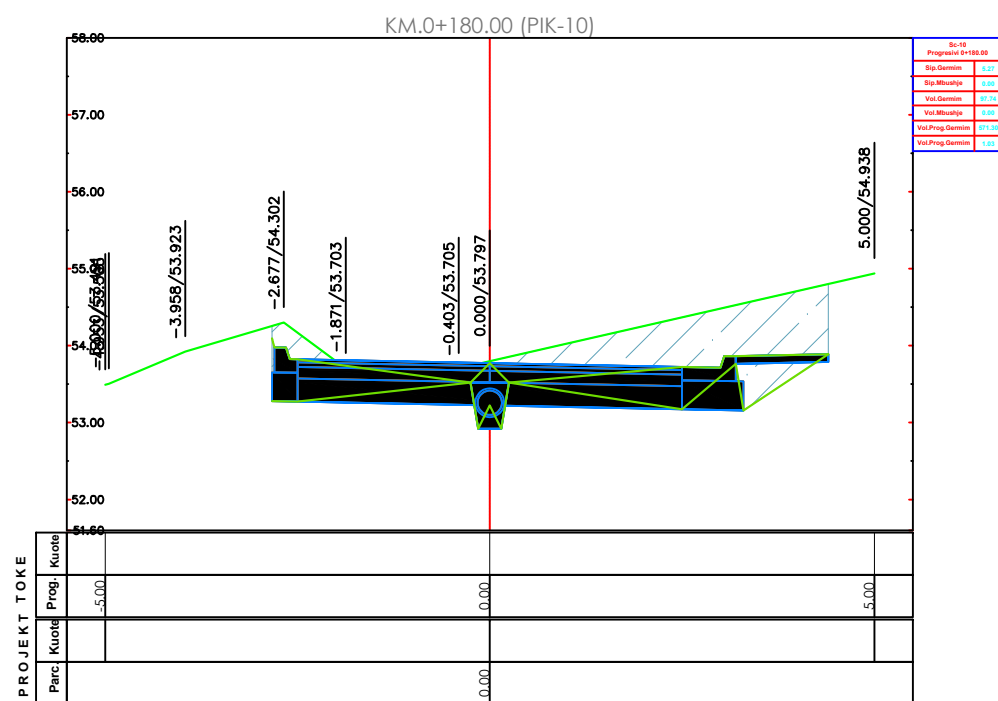

POROSITËSI:

BASHKIA HIMARE

EMERTIMI I PROJEKTIT :

"RIKONSTRUKSION RRUGA MILTO KALLUSH
HIMARE (LOTI I DYTE), BASHKIA HIMARE"

FAZA E PROJEKTIT :

PROJEKT ZBATIMI

EMERTIMI I FLETES :

Profilat terthor (Aksi kryesor)

SHKALLA
1:100

NR. FLETES
03

GRUPI I PROJEKTIMIT :