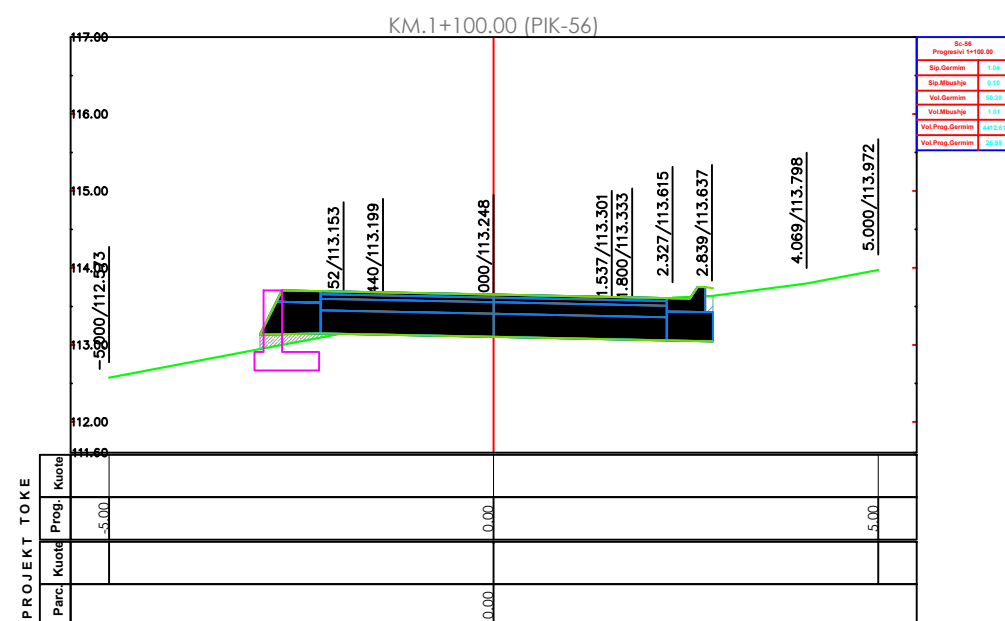

FAZA E PROJEKTTIT :

PROJEKT ZBATIMI

EMERTIMI I FLETES :

Profilat terthor (Aksi kryesor)

SHKALLA
1:100

NR. FLETES
13

GRUPI I PROJEKTIMIT :

FOROSITISE: