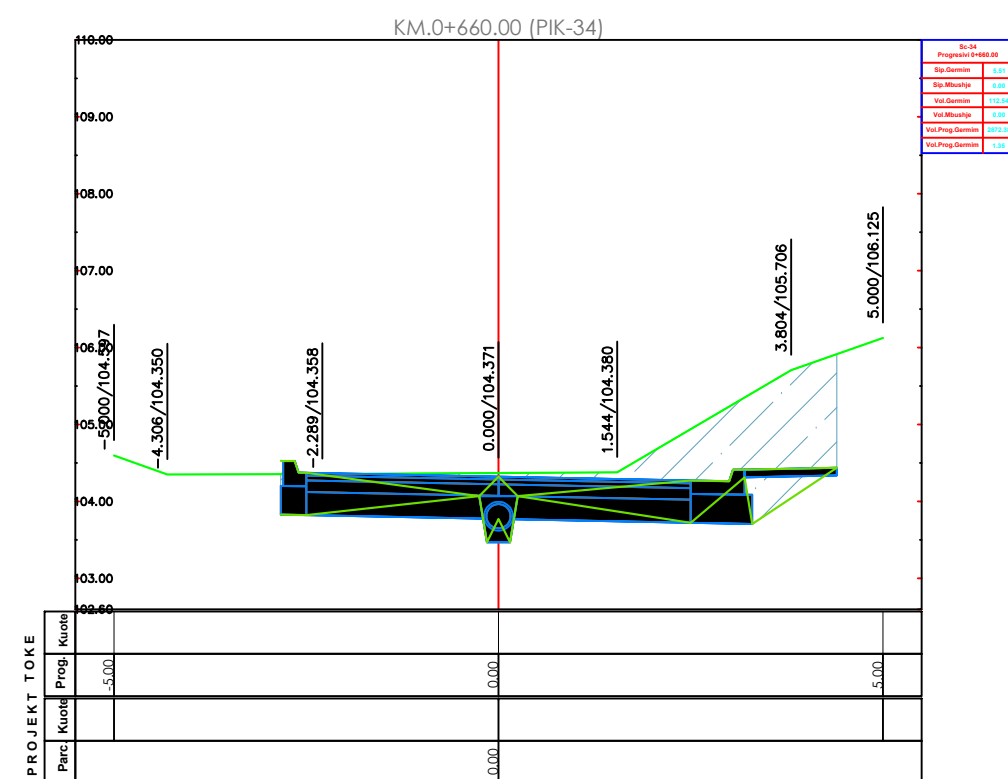

FOROSITISE:

BASHKIA HIMARE

EMERTIMI I PROJEKTIT :
"RIKONSTRUKSION RRUGA MILTO KALLUSH
HIMARE (LOTI I DYTE), BASHKIA HIMARE"

FAZA E PROJEKTIT :
PROJEKT ZBATIMI

EMERTIMI I FLETES :
Profilat terthor (Aksi kryesor)

SHKALLA	NR. FLETES
1:100	09

GRUPI I PROJEKTIMIT :