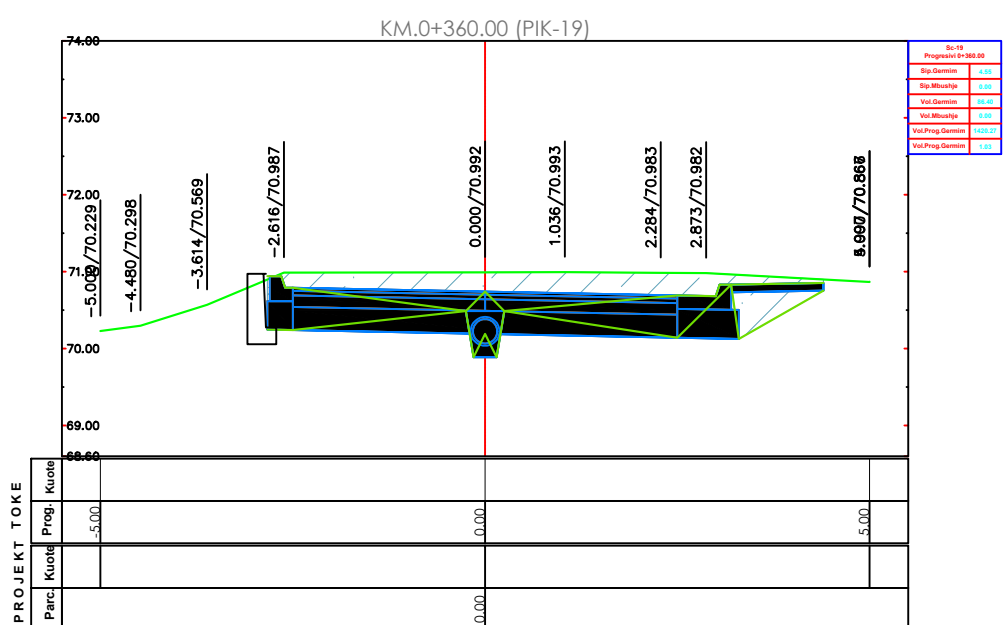

FOROSITISE:

BASHKIA HIMARE

EMERTIMI I PROJEKTIT :
"RIKONSTRUKSION RRUGA MILTO KALLUSH
HIMARE (LOTI I DYTE), BASHKIA HIMARE"

FAZA E PROJEKTIT :
PROJEKT ZBATIMI

EMERTIMI I FLETES :
Profilat terthor (Aksi kryesor)

SHKALLA 1:100	NR. FLETES 05

GRUPI I PROJEKTIMIT :