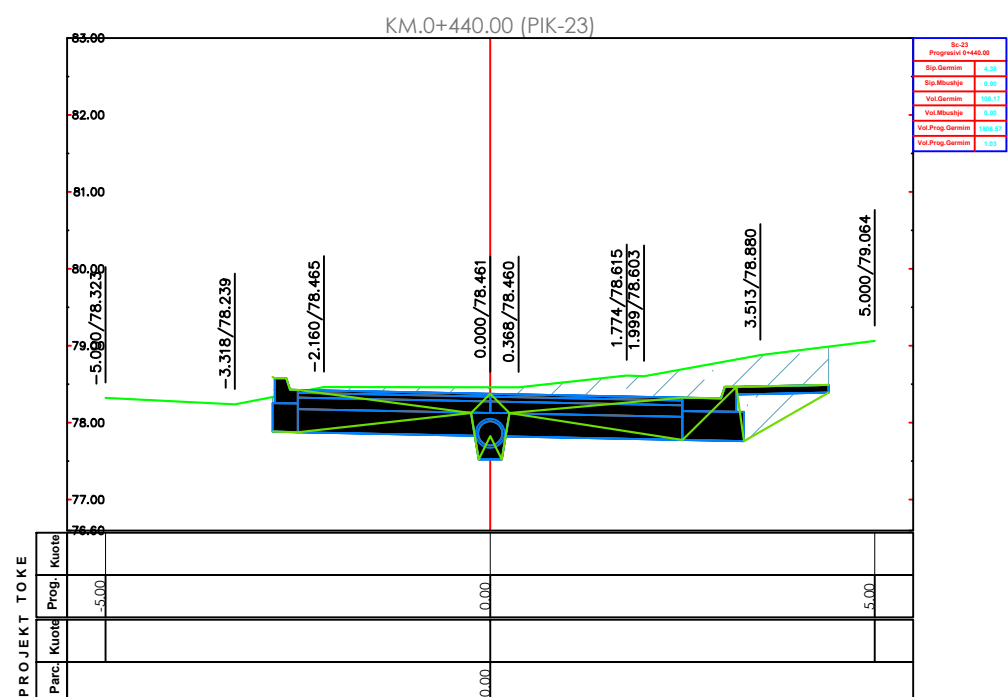

POROSITISE:
BASHKIA HIMARE

EMERTIMI I PROJEKTTIT :
"RIKONSTRUKSION RRUGA MILTO KALLUSH
HIMARE (LOTI I DYTE), BASHKIA HIMARE"

FAZA E PROJEKTTIT :
PROJEKT ZBATIMI

EMERTIMI I FLETES :
Profilat terthor (Aksi kryesor)

SHKALLA 1:100	NR. FLETES 06

GRUPI I PROJEKTIMIT :