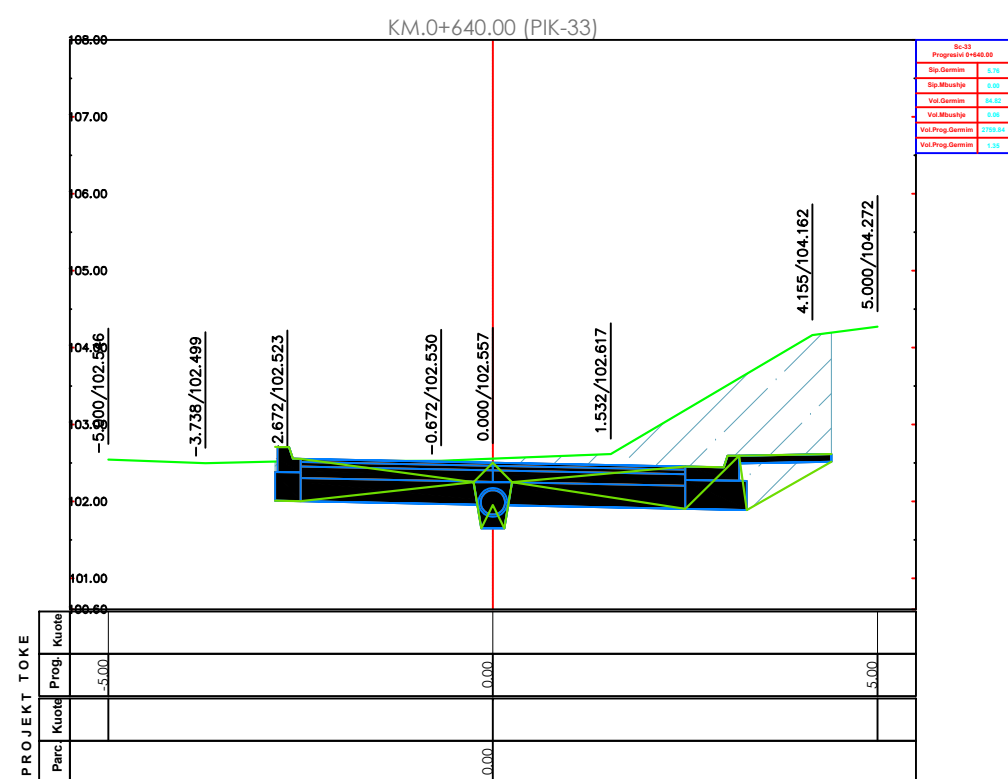

FOROSITISE:

BASHKIA HIMARE

EMERTIMI I PROJEKTIT :
"RIKONSTRUKSION RRUGA MILTO KALLUSH
HIMARE (LOTI I DYTE), BASHKIA HIMARE"

FAZA E PROJEKTIT :
PROJEKT ZBATIMI

EMERTIMI I FLETES :
Profilat terthor (Aksi kryesor)

SHKALLA	NR. FLETES
1:100	09

GRUPI I PROJEKTIMIT :