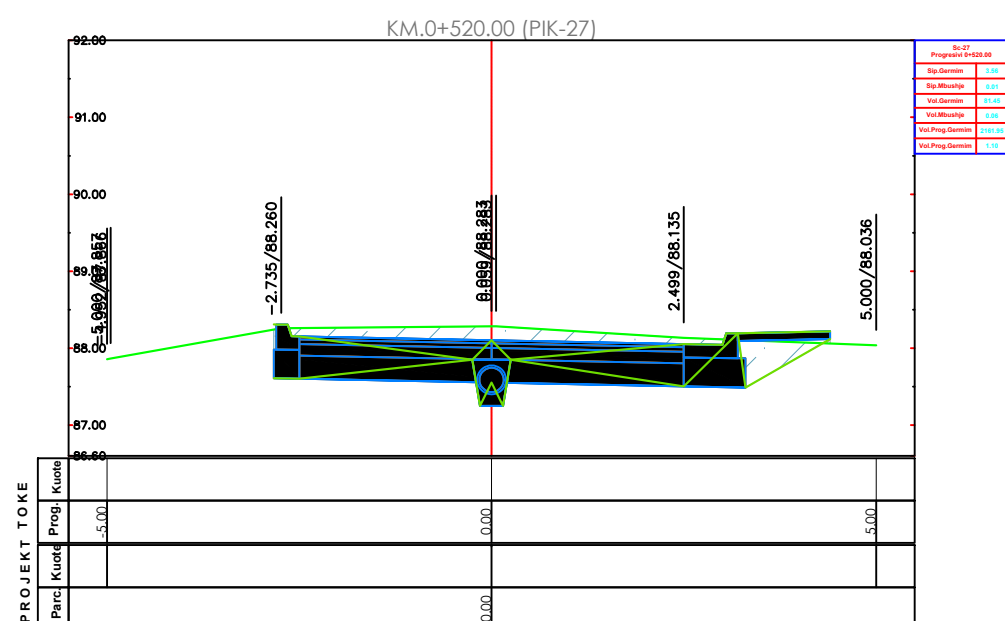

POROSITISE:

BASHKIA HIMARE

EMERTIMI I PROJEKTTIT :
"RIKONSTRUKSION RRUGA MILTO KALLUSH
HIMARE (LOTI I DYTE), BASHKIA HIMARE"

FAZA E PROJEKTTIT :

PROJEKT ZBATIMI

EMERTIMI I FLETES :

Profilat terthor (Aksi kryesor)

SHKALLA
1:100

NR. FLETES

07

GRUPI I PROJEKTIMIT :