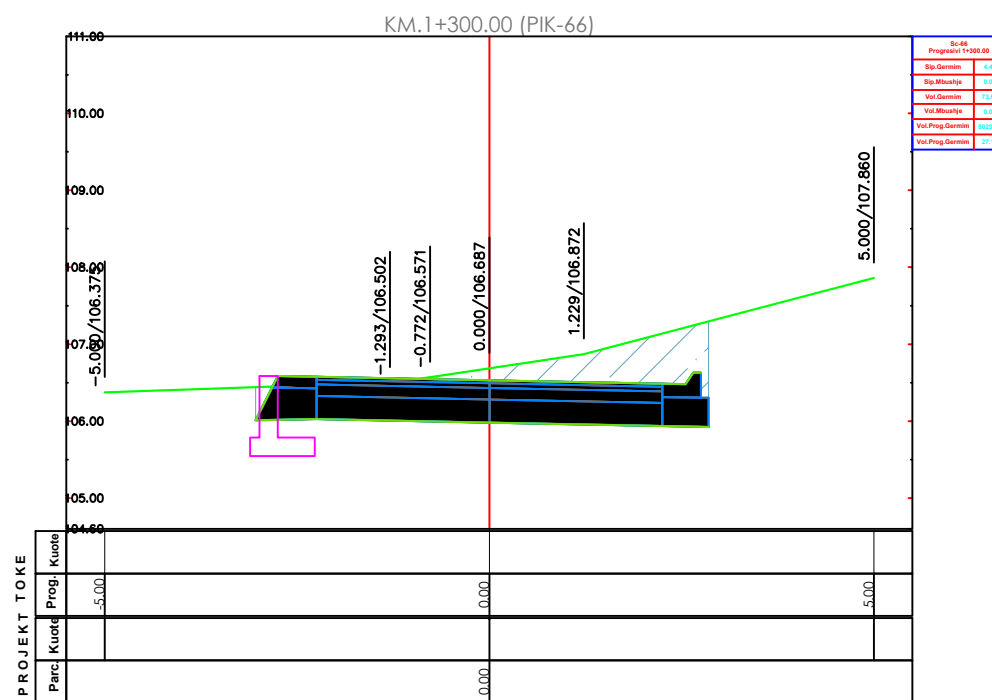

FOROSITISE:

BASHKIA HIMARE

EMERTIMI I PROJEKTTIT :
"RIKONSTRUKSION RRUGA MILTO KALLUSH
HIMARE (LOTI I DYTE), BASHKIA HIMARE"

FAZA E PROJEKTTIT :

PROJEKT ZBATIMI

EMERTIMI I FLETES:

Profilat terthor (Aksi kryesor)

SHKALLA 1:100	NR. FLETES 17

GRUPI I PROJEKTIMIT :