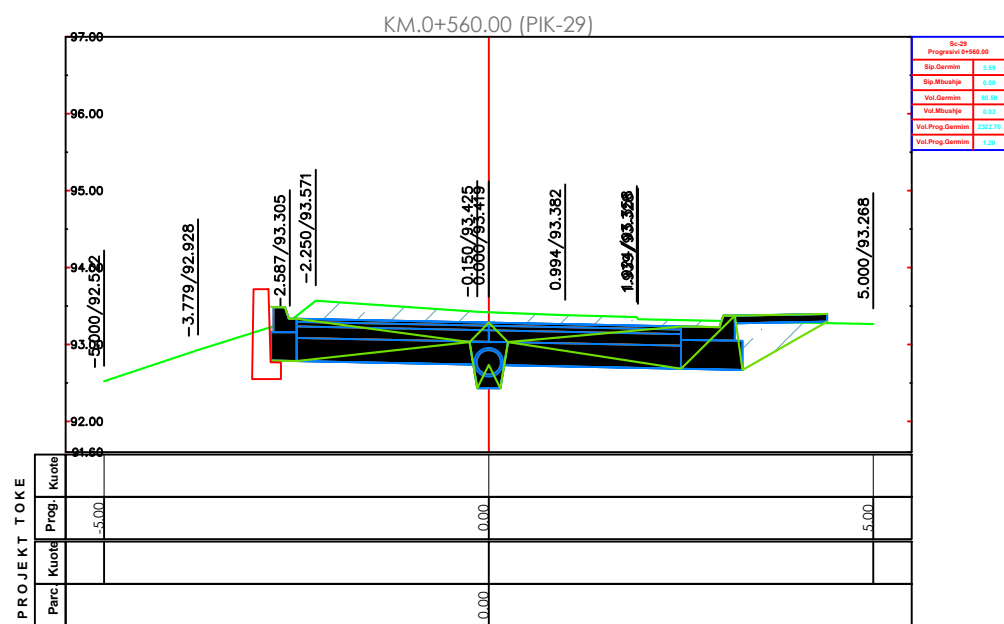

FAZA E PROJEKTTIT :

PROJEKT ZBATIMI

EMERTIMI I FLETES :

Profilat terthor (Aksi kryesor)

SHKALLA
1:100

NR. FLETES

07

GRUPI I PROJEKTIMIT :