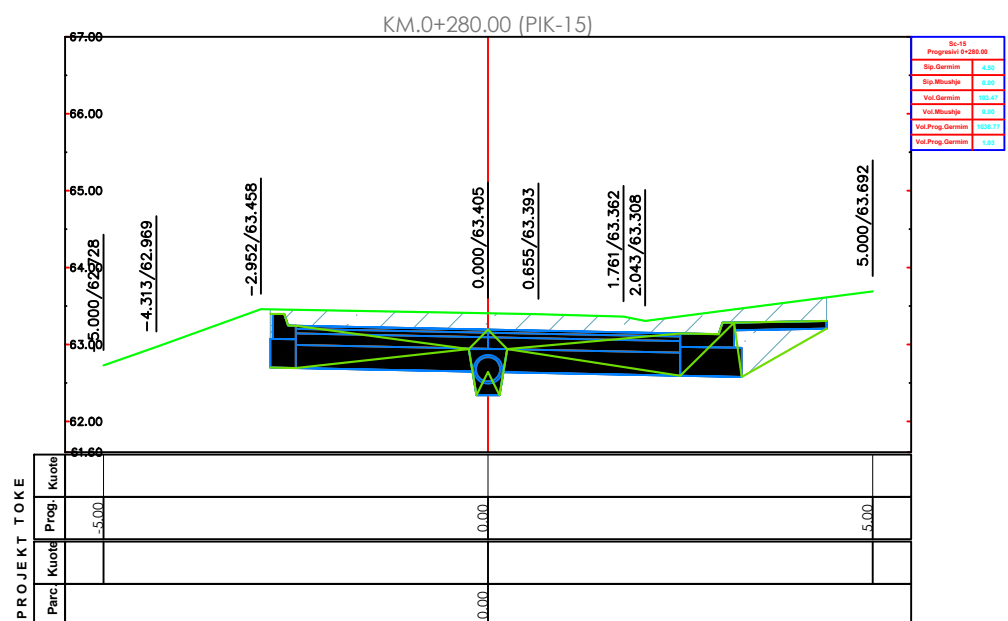

FAZA E PROJEKTIT :

PROJEKT ZBATIMI

EMERTIMI I FLETES :

Profilat terthor (Aksi kryesor)

SHKALLA
1:100

NR. FLETES
03

GRUPI I PROJEKTIMIT :

FOROSITESH: