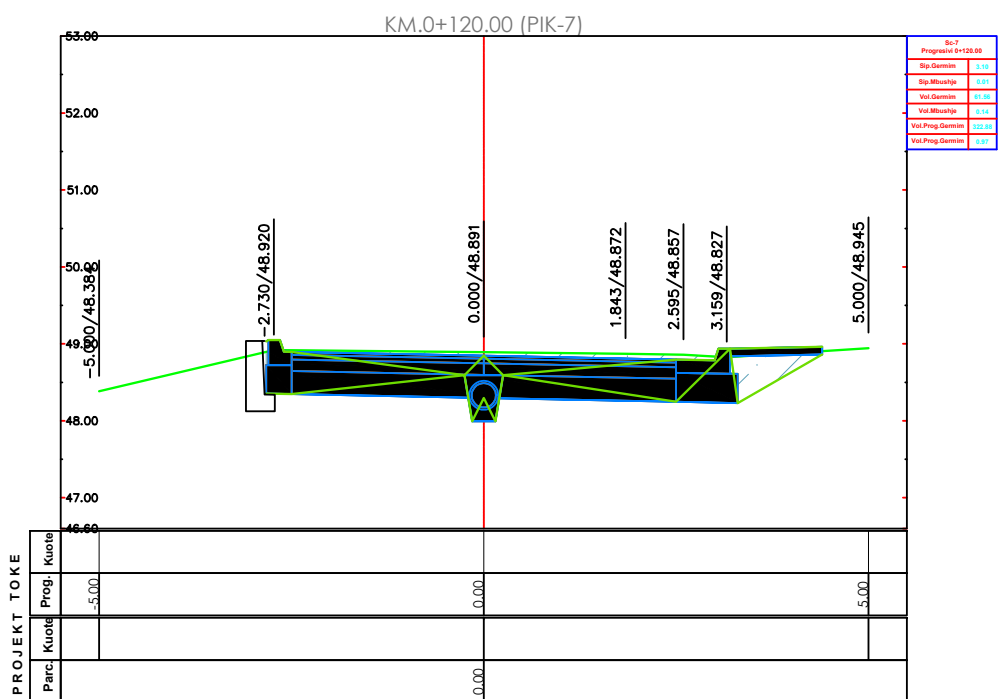

FOROSITISE:

BASHKIA HIMARE

EMERTIMI I PROJEKTTIT :
"RIKONSTRUKSION RRUGA MILTO KALLUSH
HIMARE (LOTI I DYTE), BASHKIA HIMARE"

FAZA E PROJEKTTIT :
PROJEKT ZBATIMI

EMERTIMI I FLETES :
Profilat terthor (Aksi kryesor)

SHKALLA
1:100

NR. FLETES
02

GRUPI I PROJEKTIMIT :