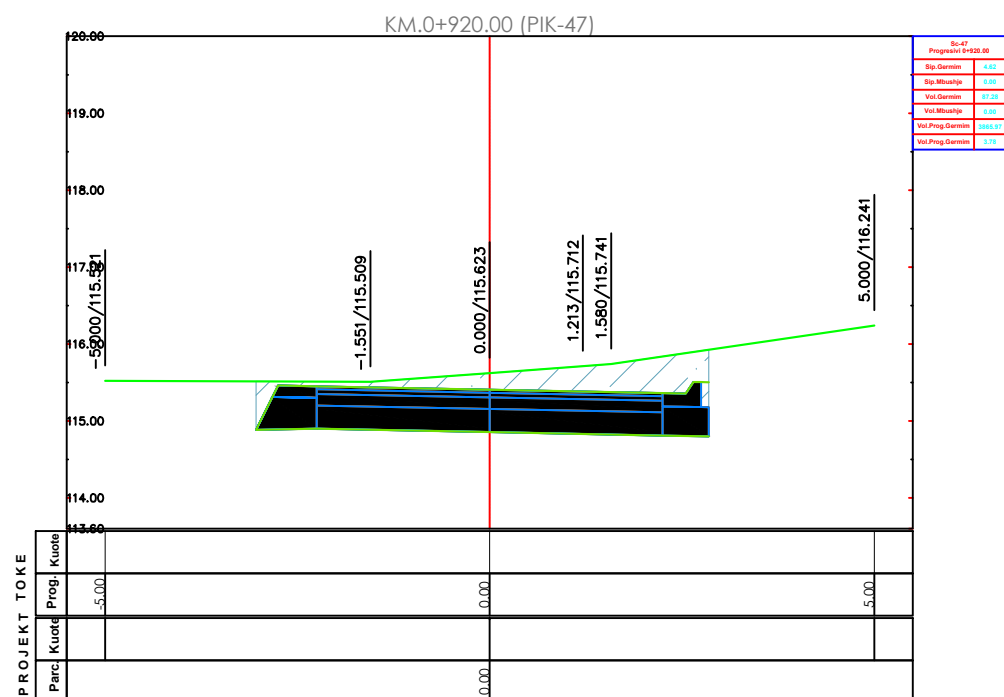

POROSITISE:

BASHKIA HIMARE

EMERTIMI I PROJEKTTIT :

"RIKONSTRUKSION RRUGA MILTO KALLUSH
HIMARE (LOTI I DYTE), BASHKIA HIMARE"

FAZA E PROJEKTTIT :

PROJEKT ZBATIMI

EMERTIMI I FLETES :

Profilat terthor (Aksi kryesor)

SHKALLA
1:100

NR. FLETES
12

GRUPI I PROJEKTTIMIT :