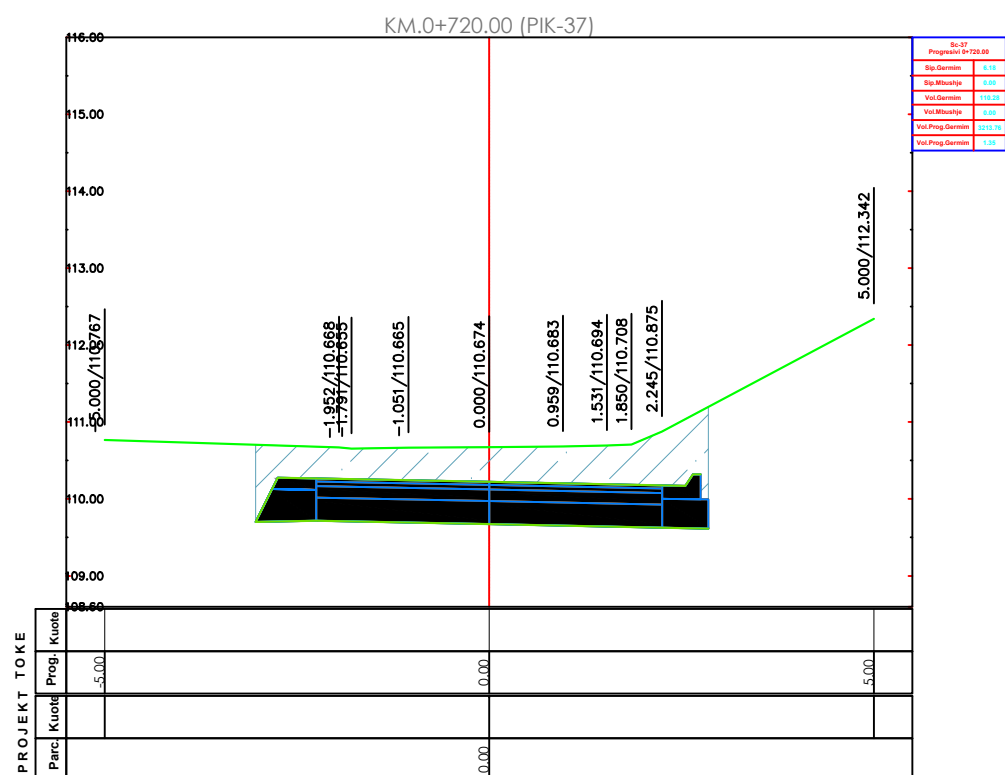

FAZA E PROJEKTIT :
PROJEKT ZBATIMI

EMERTIMI I FLETES :
Profilat terthor (Aksi kryesor)

SHKALLA	NR. FLETES
1:100	09

GRUPI I PROJEKTIMIT :

FOROSITISE:

BASHKIA HIMARE

EMERTIMI I PROJEKTTIT :
"RIKONSTRUKSION RRUGA MILTO KALLUSH
HIMARE (LOTI I DYTE), BASHKIA HIMARE"