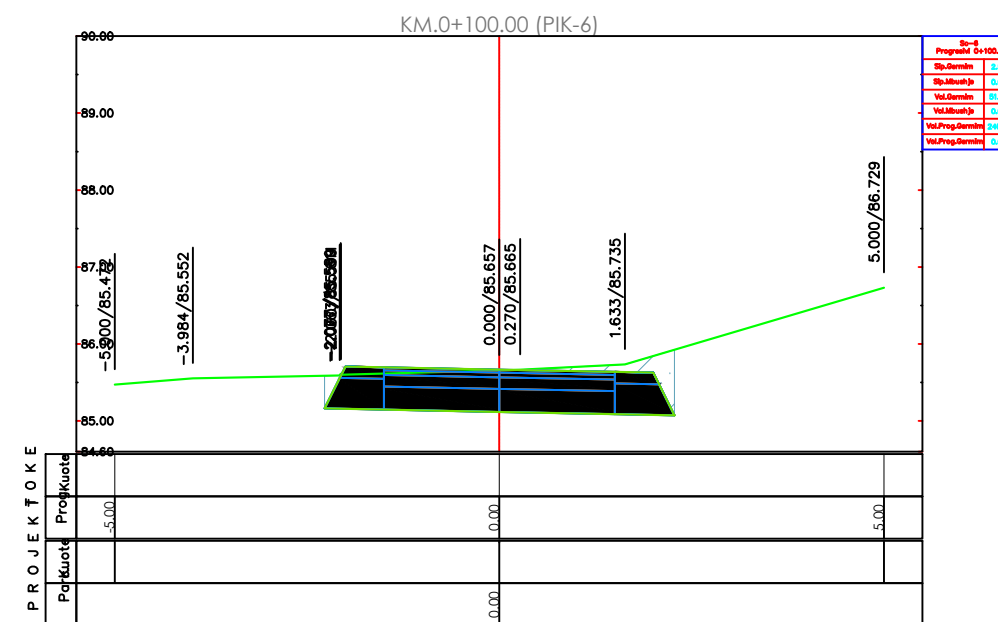

FOROSITISE:

BASHKIA HIMARE

EMERTIMI I PROJEKTTIT :
"RIKONSTRUKSION RRUGA MILTO KALLUSH
HIMARE (LOTI I DYTE), BASHKIA HIMARE"

FAZA E PROJEKTTIT :
PROJEKT ZBATIMI

EMERTIMI I FLETES :
Profilat terthor (Aksi nr.2)

SHKALLA 1:100	NR. FLETES 21

GRUPI I PROJEKTIMIT :