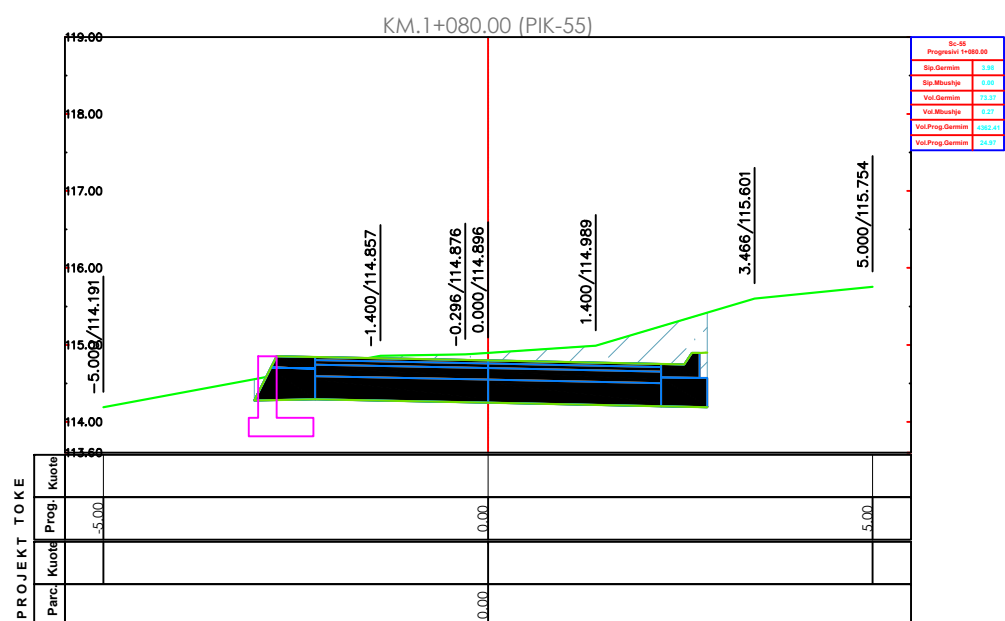

FAZA E PROJEKTTIT :

PROJEKT ZBATIMI

EMERTIMI I FLETES :

Profilat terthor (Aksi kryesor)

SHKALLA
1:100

NR. FLETES
13

GRUPI I PROJEKTIMIT :

FOROSITISE: