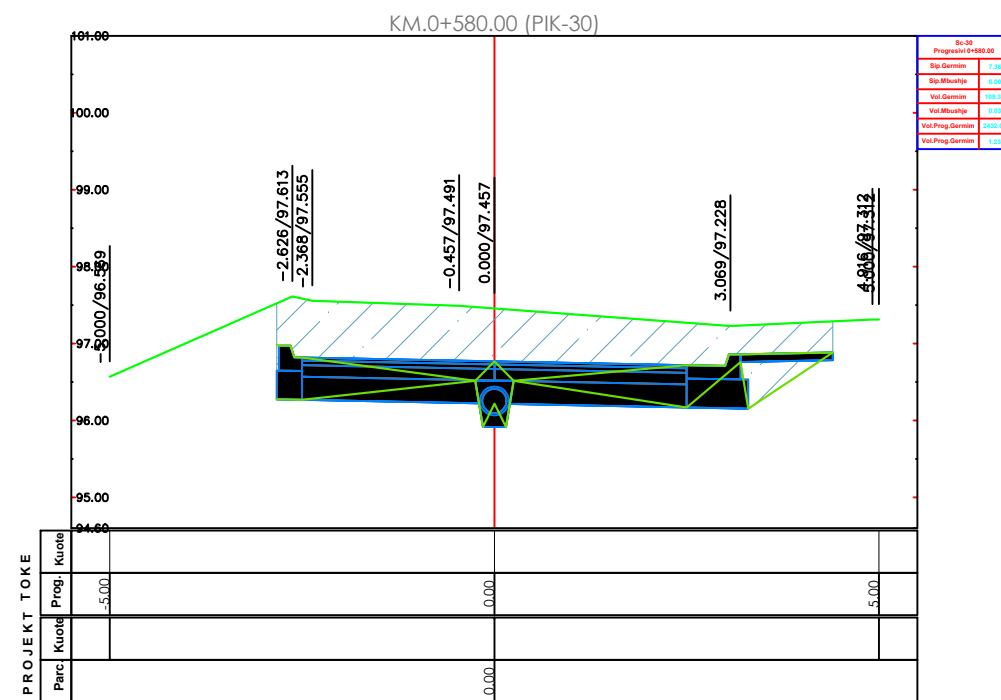

FAZA E PROJEKTTIT :

PROJEKT ZBATIMI

EMERTIMI I FLETES :

Profilat terthor (Aksi kryesor)

SHKALLA
1:100

NR. FLETES

07

GRUPI I PROJEKTIMIT :