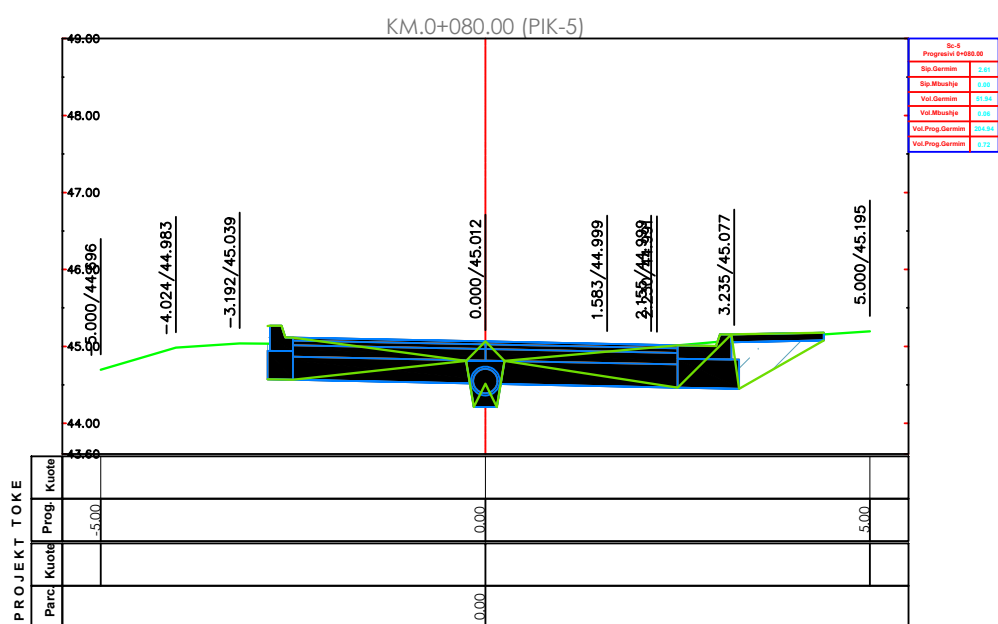

FOROSITISE:

BASHKIA HIMARE

EMERTIMI I PROJEKTTIT :
"RIKONSTRUKSION RRUGA MILTO KALLUSH
HIMARE (LOTI I DYTE), BASHKIA HIMARE"

FAZA E PROJEKTTIT :
PROJEKT ZBATIMI

EMERTIMI I FLETES :
Profilat terthor (Aksi kryesor)

SHKALLA
1:100

NR. FLETES
02

GRUPI I PROJEKTIMIT :