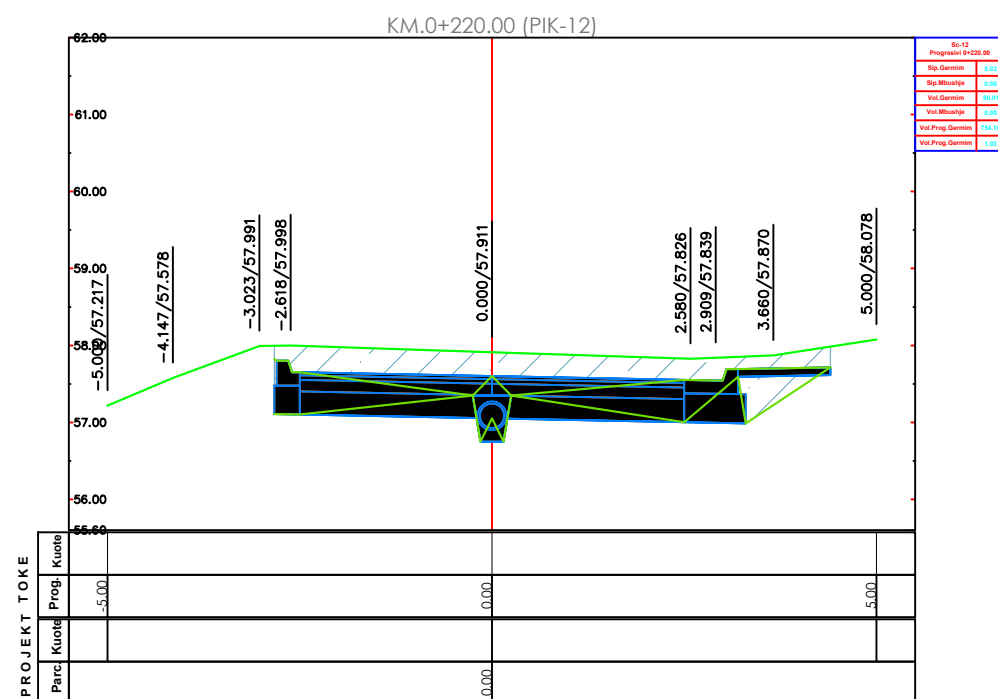

POROSITËSI:

BASHKIA HIMARE

EMERTIMI I PROJEKTIT :

"RIKONSTRUKSION RRUGA MILTO KALLUSH
HIMARE (LOTI I DYTE), BASHKIA HIMARE"

FAZA E PROJEKTIT :

PROJEKT ZBATIMI

EMERTIMI I FLETES :

Profilat terthor (Aksi kryesor)

SHKALLA
1:100

NR. FLETES
03

GRUPI I PROJEKTIMIT :