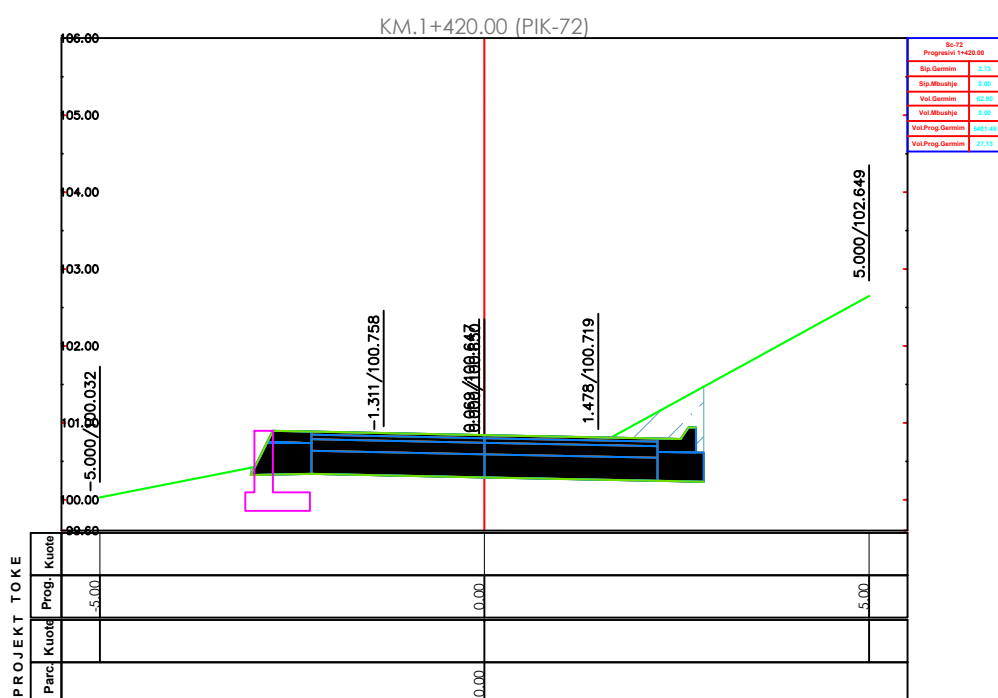

FAZA E PROJEKTTIT :

PROJEKT ZBATIMI

EMERTIMI I FLETES:

Profilat terthor (Aksi kryesor)

SHKALLA 1:100	NR. FLETES 17
------------------	------------------

GRUPI I PROJEKTIMIT :

POROSITISE:

BASHKIA HIMARE