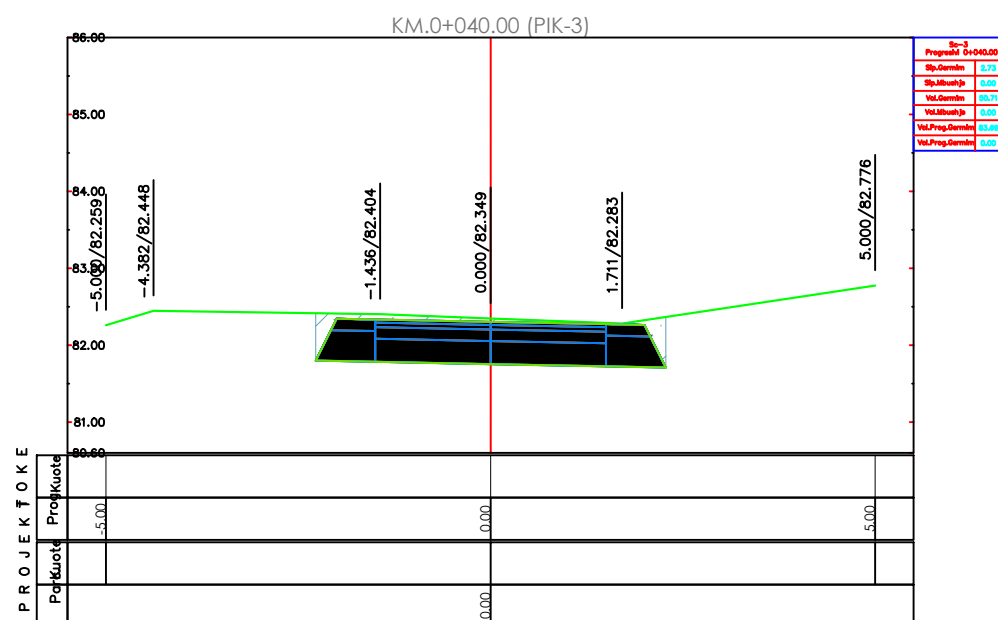

POROSITISE:

BASHKIA HIMARE

EMERTIMI I PROJEKTTIT :
"RIKONSTRUKSION RRUGA MILTO KALLUSH
HIMARE (LOTI I DYTE), BASHKIA HIMARE"

FAZA E PROJEKTTIT :
PROJEKT ZBATIMI

EMERTIMI I FLETES :
Profilat terthor (Aksi nr.2)

SHKALLA 1:100	NR. FLETES 20

GRUPI I PROJEKTIMIT :