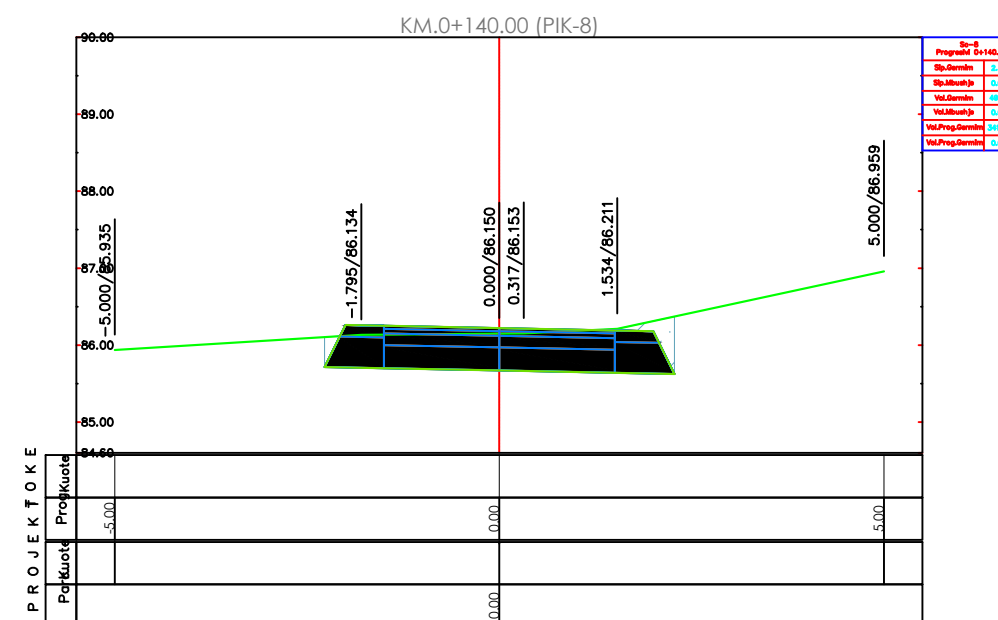

FOROSITISE:

BASHKIA HIMARE

EMERTIMI I PROJEKTTIT :
"RIKONSTRUKSION RRUGA MILTO KALLUSH
HIMARE (LOTI I DYTE), BASHKIA HIMARE"

FAZA E PROJEKTTIT :
PROJEKT ZBATIMI

EMERTIMI I FLETES :
Profilat terthor (Aksi nr.2)

SHKALLA 1:100	NR. FLETES 21

GRUPI I PROJEKTIMIT :