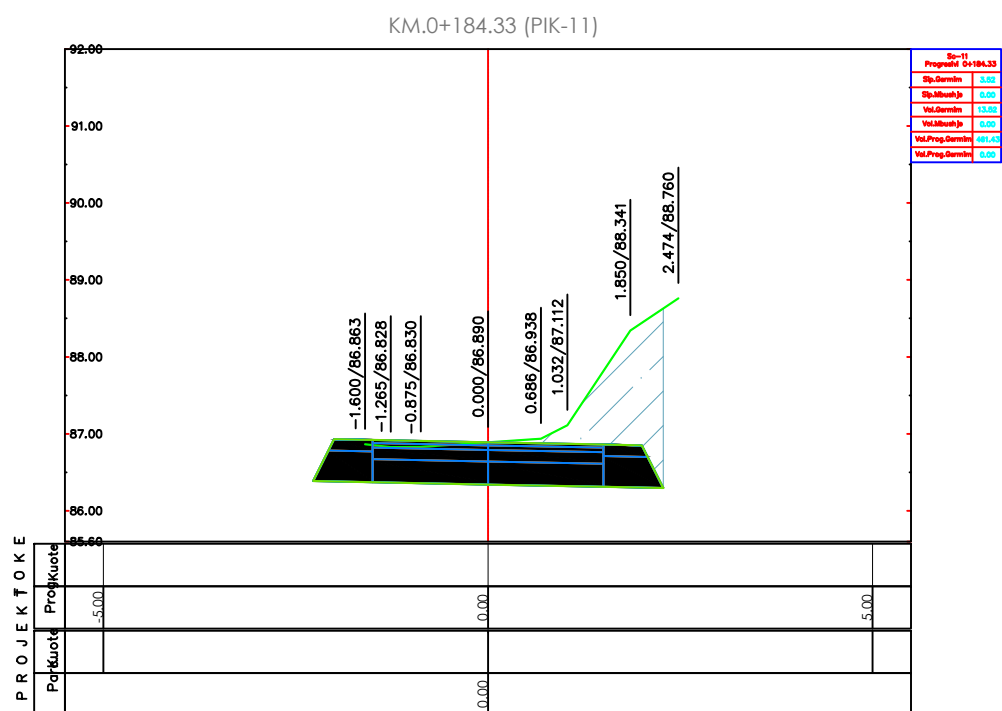

POROSITISE:
BASHKIA HIMARE

EMERTIMI I PROJEKTIT:
"RIKONSTRUKSION RRUGA MILTO KALLUSH
HIMARE (LOTI I DYTE), BASHKIA HIMARE"

FAZA E PROJEKTIT:
PROJEKT ZBATIMI

EMERTIMI I FLETES:
Profilat terthor (Aksi nr.2)

SHKALLA 1:100	NR. FLETES 22

GRUPI I PROJEKTIMIT: