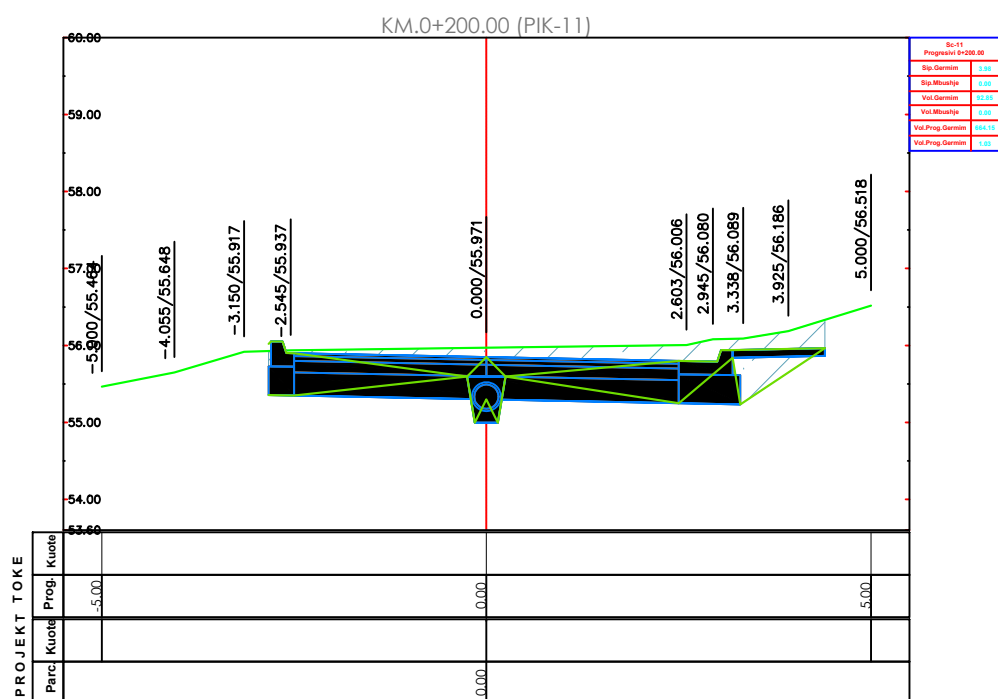

POROSITËSI:

BASHKIA HIMARE

EMERTIMI I PROJEKTIT :

"RIKONSTRUKSION RRUGA MILTO KALLUSH
HIMARE (LOTI I DYTE), BASHKIA HIMARE"

FAZA E PROJEKTIT :

PROJEKT ZBATIMI

EMERTIMI I FLETES :

Profilat terthor (Aksi kryesor)

SHKALLA
1:100

NR. FLETES
03

GRUPI I PROJEKTIMIT :