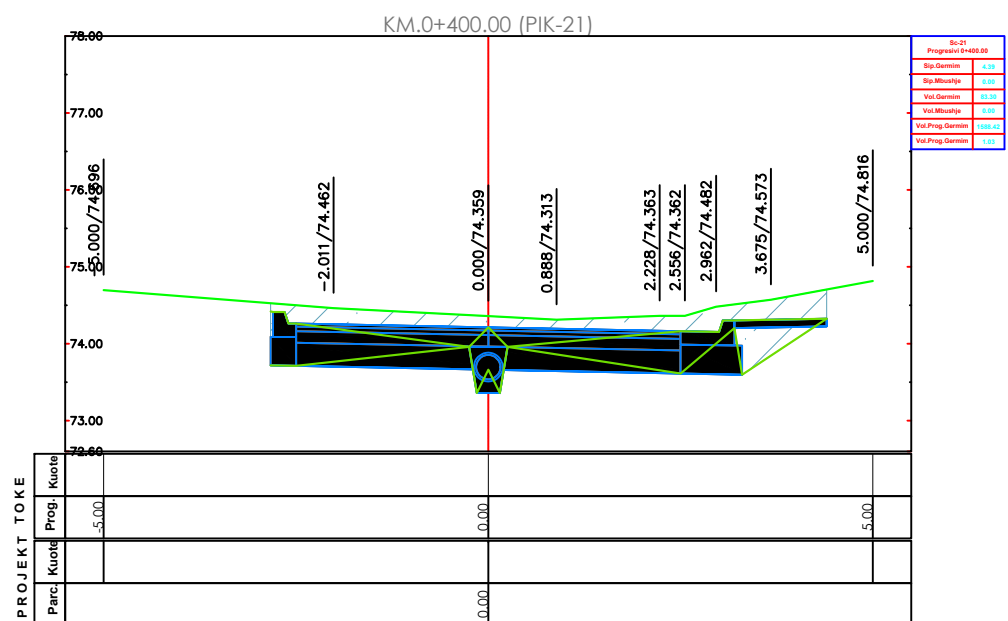

POROSITISE:
BASHKIA HIMARE

EMERTIMI I PROJEKTTIT :
"RIKONSTRUKSION RRUGA MILTO KALLUSH
HIMARE (LOTI I DYTE), BASHKIA HIMARE"

FAZA E PROJEKTTIT :
PROJEKT ZBATIMI

EMERTIMI I FLETES :
Profilat terthor (Aksi kryesor)

SHKALLA 1:100	NR. FLETES 06

GRUPI I PROJEKTIMIT :