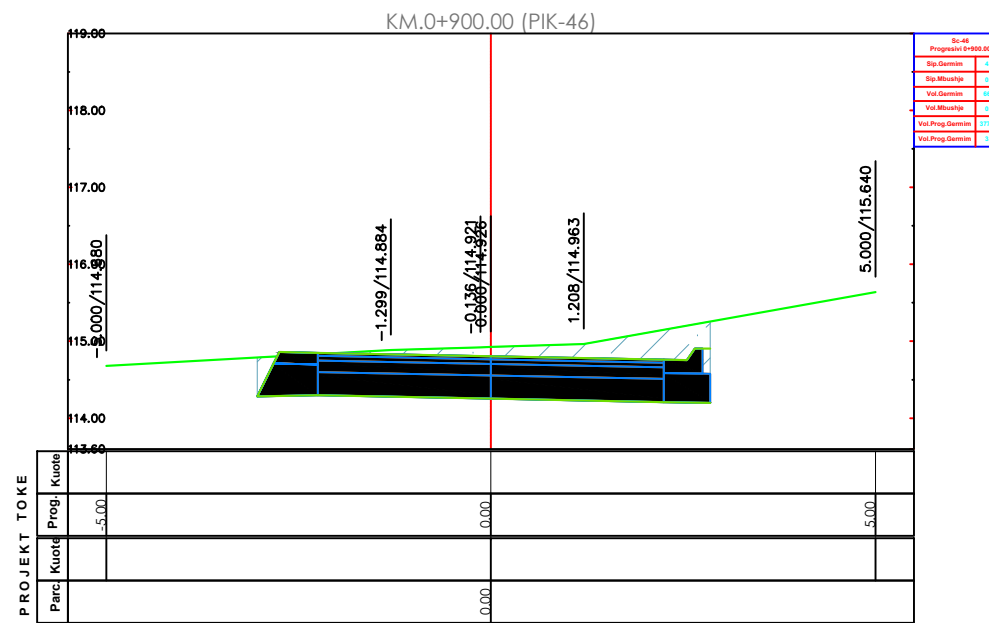

POROSITISE:

BASHKIA HIMARE

EMERTIMI I PROJEKTTIT :

"RIKONSTRUKSION RRUGA MILTO KALLUSH
HIMARE (LOTI I DYTE), BASHKIA HIMARE"

FAZA E PROJEKTTIT :

PROJEKT ZBATIMI

EMERTIMI I FLETES :

Profilat terthor (Aksi kryesor)

SHKALLA
1:100

NR. FLETES
12

GRUPI I PROJEKTTIMIT :