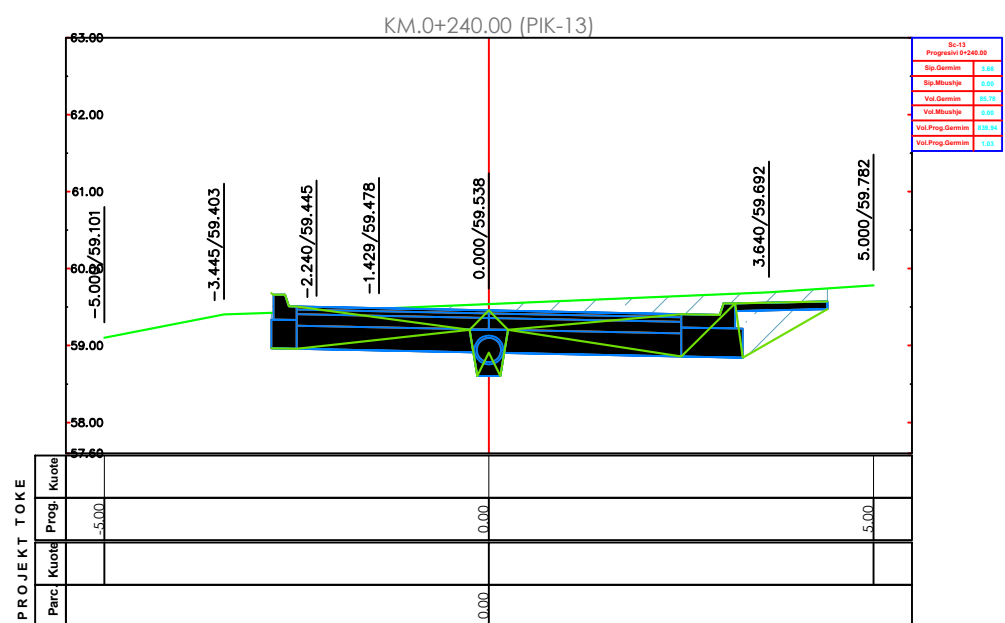

FAZA E PROJEKTIT :

PROJEKT ZBATIMI

EMERTIMI I FLETES :

Profilat terthor (Aksi kryesor)

SHKALLA
1:100

NR. FLETES
03

GRUPI I PROJEKTIMIT :

FOROSITESH: