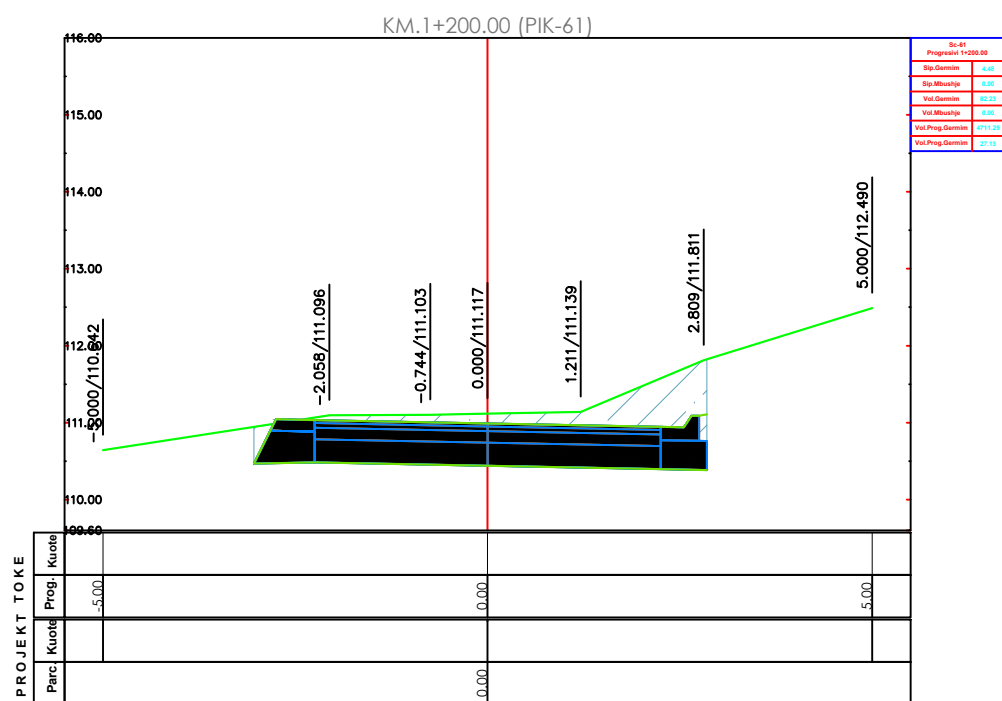

FOROSITISE:

BASHKIA HIMARE

EMERTIMI I PROJEKTTIT :
"RIKONSTRUKSION RRUGA MILTO KALLUSH
HIMARE (LOTI I DYTE), BASHKIA HIMARE"

FAZA E PROJEKTTIT :
PROJEKT ZBATIMI

EMERTIMI I FLETES :
Profilat terthor (Aksi kryesor)

SHKALLA
1:100

NR. FLETES
16

GRUPI I PROJEKTTIMIT :