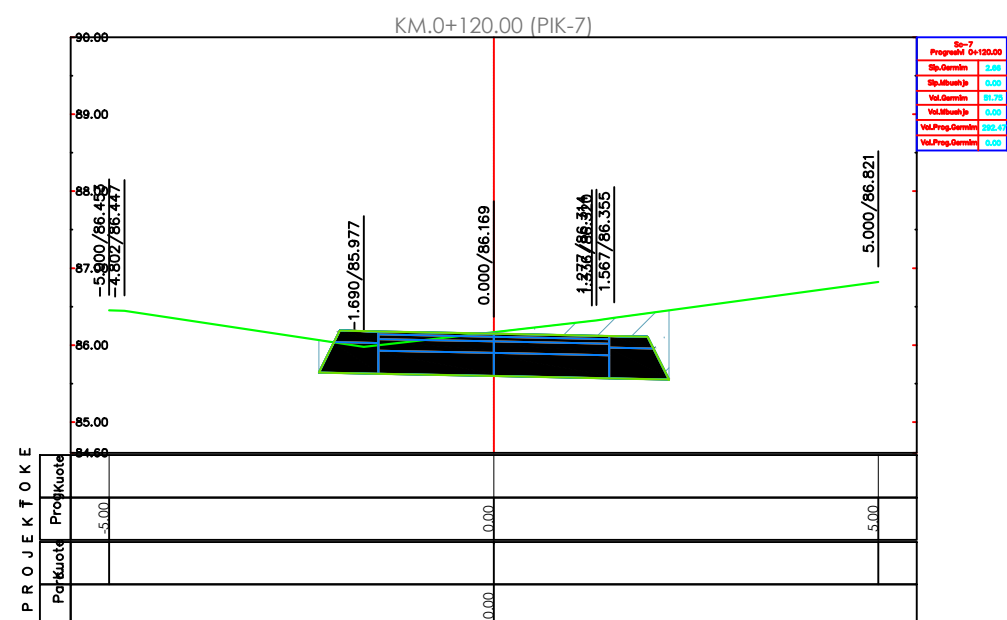

FOROSITISE:

BASHKIA HIMARE

EMERTIMI I PROJEKTTIT :
"RIKONSTRUKSION RRUGA MILTO KALLUSH
HIMARE (LOTI I DYTE), BASHKIA HIMARE"

FAZA E PROJEKTTIT :
PROJEKT ZBATIMI

EMERTIMI I FLETES :
Profilat terthor (Aksi nr.2)

SHKALLA 1:100	NR. FLETES 21

GRUPI I PROJEKTIMIT :