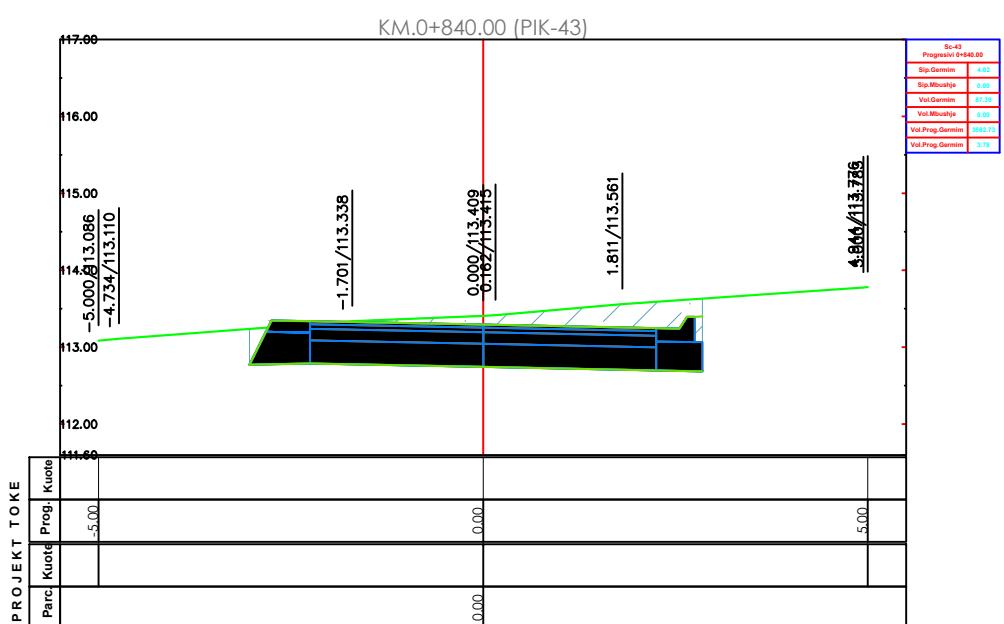

FAZA E PROJEKTTIT :
PROJEKT ZBATIMI

EMERTIMI I FLETES :
Profilat terthor (Aksi kryesor)

SHKALLA 1:100	NR. FLETES 10
------------------	------------------

GRUPI I PROJEKTIMIT :

POROSITISE: **BASHKIA HIMARE**