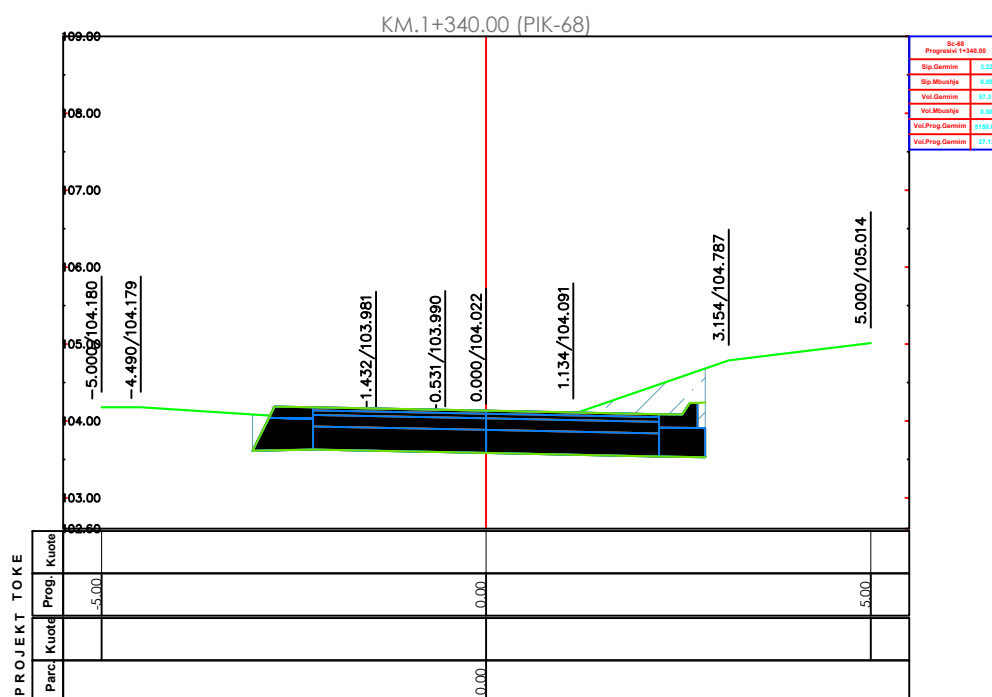

FOROSITISE:

BASHKIA HIMARE

EMERTIMI I PROJEKTTIT :
"RIKONSTRUKSION RRUGA MILTO KALLUSH
HIMARE (LOTI I DYTE), BASHKIA HIMARE"

FAZA E PROJEKTTIT :

PROJEKT ZBATIMI

EMERTIMI I FLETES:

Profilat terthor (Aksi kryesor)

SHKALLA 1:100	NR. FLETES 17

GRUPI I PROJEKTIMIT :