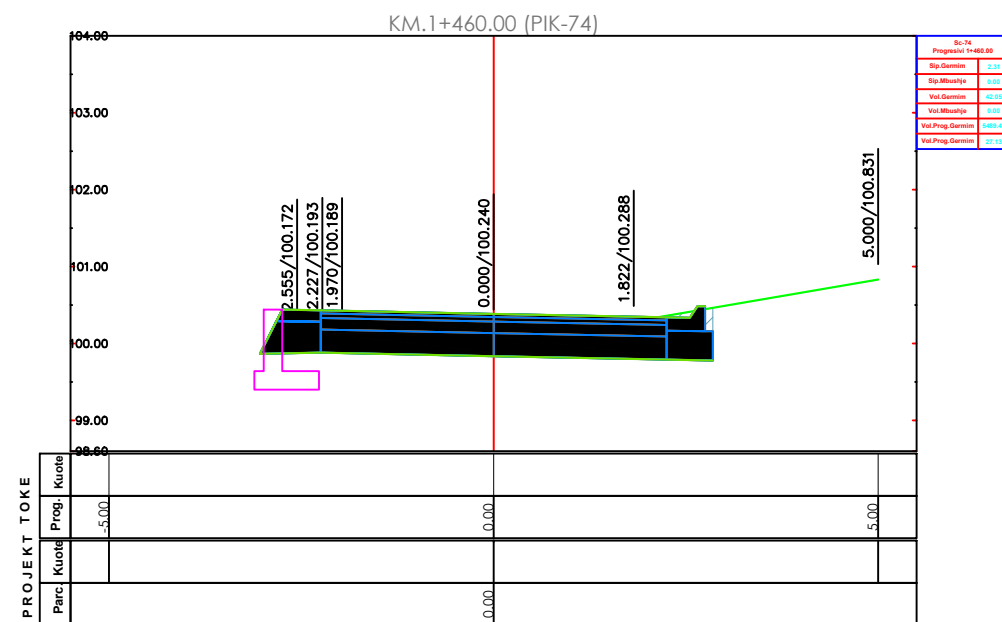

FOROSITISE:

BASHKIA HIMARE

EMERTIMI I PROJEKTTIT :
"RIKONSTRUKSION RRUGA MILTO KALLUSH
HIMARE (LOTI I DYTE), BASHKIA HIMARE"

FAZA E PROJEKTTIT :
PROJEKT ZBATIMI

EMERTIMI I FLETES :
Profilat terthor (Aksi kryesor)

SHKALLA
1:100

NR. FLETES
19

GRUPI I PROJEKTIMIT :