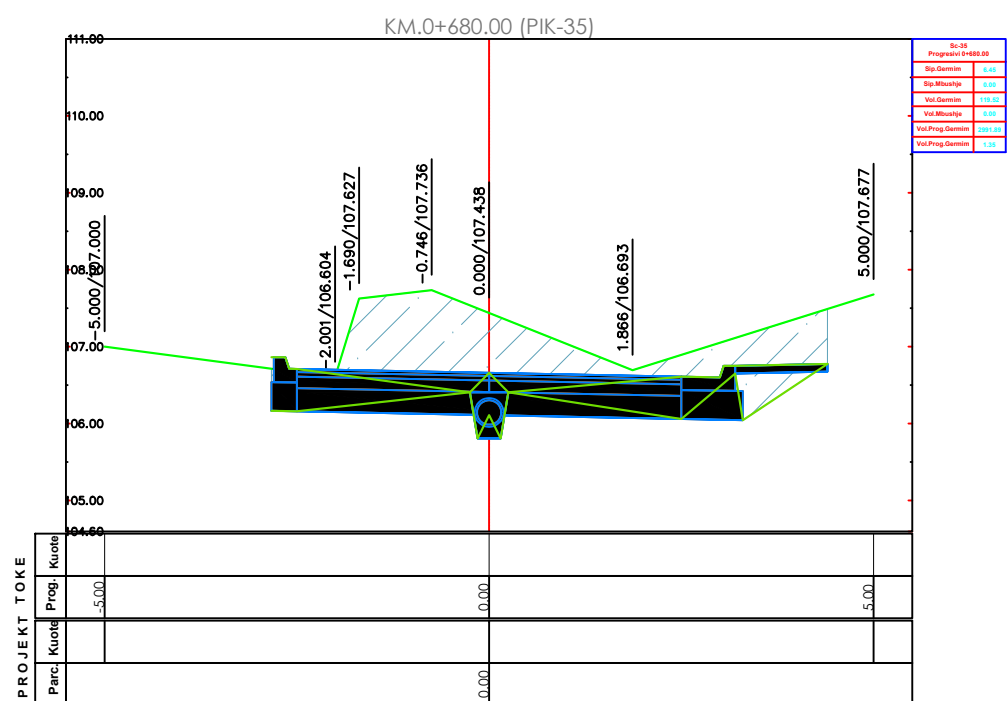

FOROSITISE:

BASHKIA HIMARE

EMERTIMI I PROJEKTIT :
"RIKONSTRUKSION RRUGA MILTO KALLUSH
HIMARE (LOTI I DYTE), BASHKIA HIMARE"

FAZA E PROJEKTIT :
PROJEKT ZBATIMI

EMERTIMI I FLETES :
Profilat terthor (Aksi kryesor)

SHKALLA	NR. FLETES
1:100	09

GRUPI I PROJEKTIMIT :