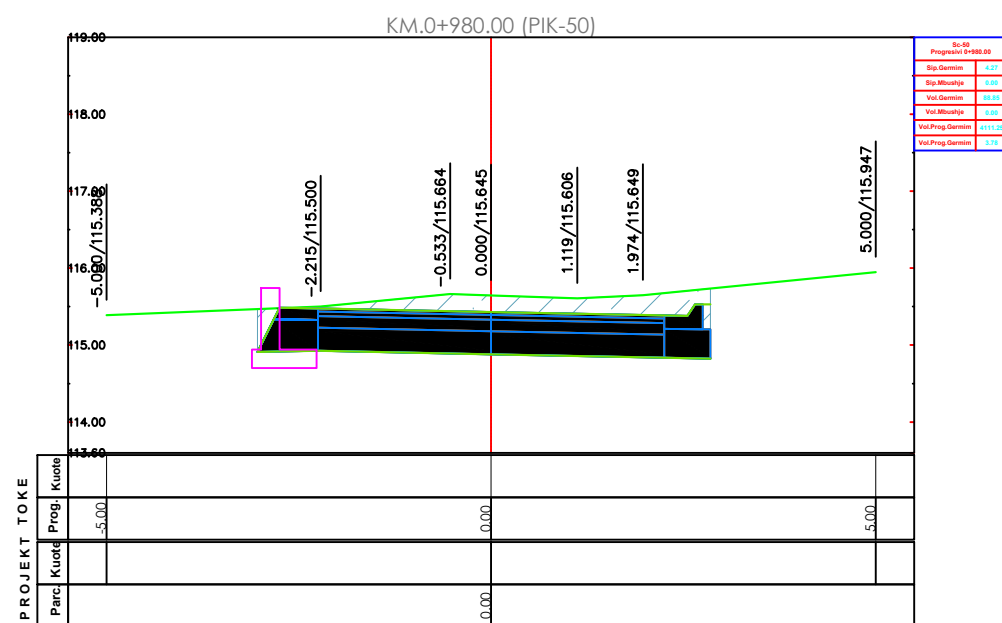

FOROSITISE:

BASHKIA HIMARE

EMERTIMI I PROJEKTTIT :
"RIKONSTRUKSION RRUGA MILTO KALLUSH
HIMARE (LOTI I DYTE), BASHKIA HIMARE"

FAZA E PROJEKTTIT :

PROJEKT ZBATIMI

EMERTIMI I FLETES :

Profilat terthor (Aksi kryesor)

SHKALLA
1:100

NR. FLETES
13

GRUPI I PROJEKTIMIT :