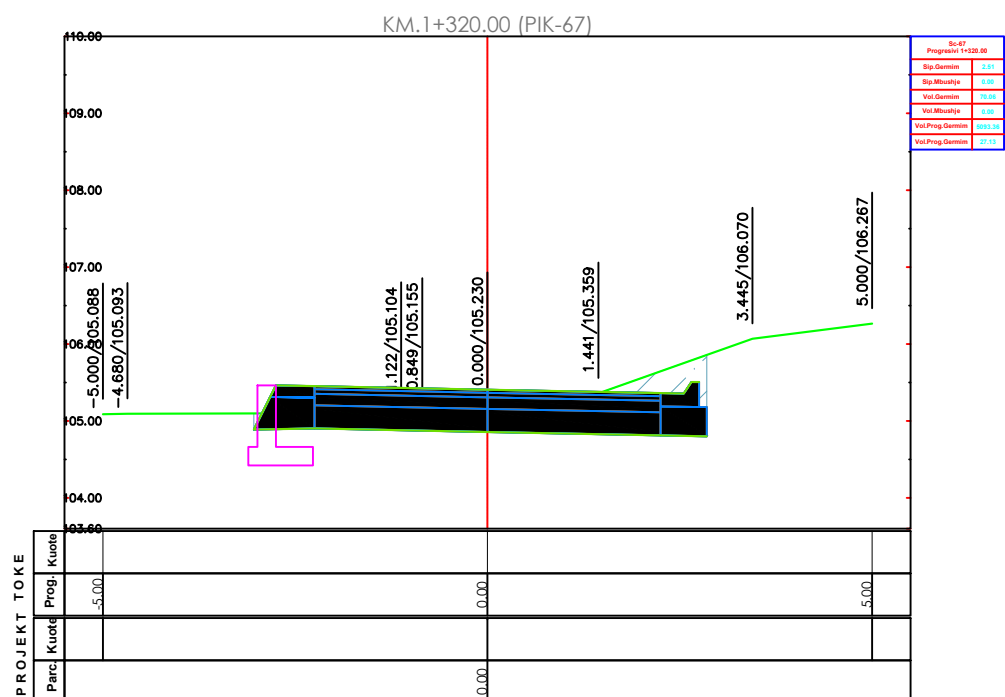

FOROSITISE:

BASHKIA HIMARE

EMERTIMI I PROJEKTTIT :
"RIKONSTRUKSION RRUGA MILTO KALLUSH
HIMARE (LOTI I DYTE), BASHKIA HIMARE"

FAZA E PROJEKTTIT :

PROJEKT ZBATIMI

EMERTIMI I FLETES:

Profilat terthor (Aksi kryesor)

SHKALLA 1:100	NR. FLETES 17

GRUPI I PROJEKTIMIT :