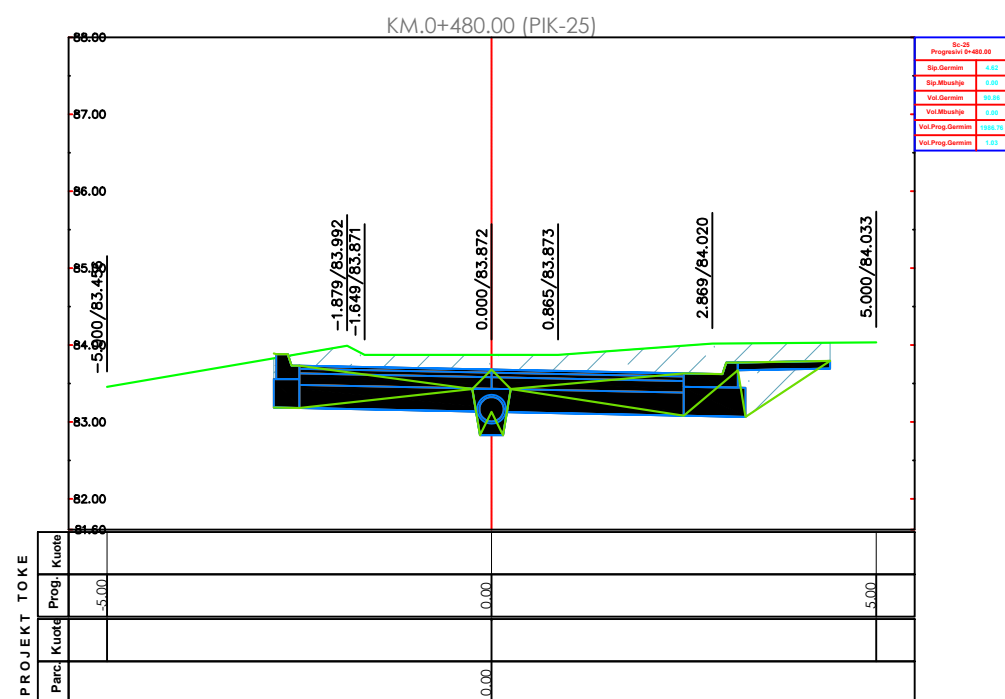

POROSITISE:

BASHKIA HIMARE

EMERTIMI I PROJEKTTIT :
"RIKONSTRUKSION RRUGA MILTO KALLUSH
HIMARE (LOTI I DYTE), BASHKIA HIMARE"

FAZA E PROJEKTTIT :

PROJEKT ZBATIMI

EMERTIMI I FLETES :

Profilat terthor (Aksi kryesor)

SHKALLA
1:100

NR. FLETES

07

GRUPI I PROJEKTIMIT :