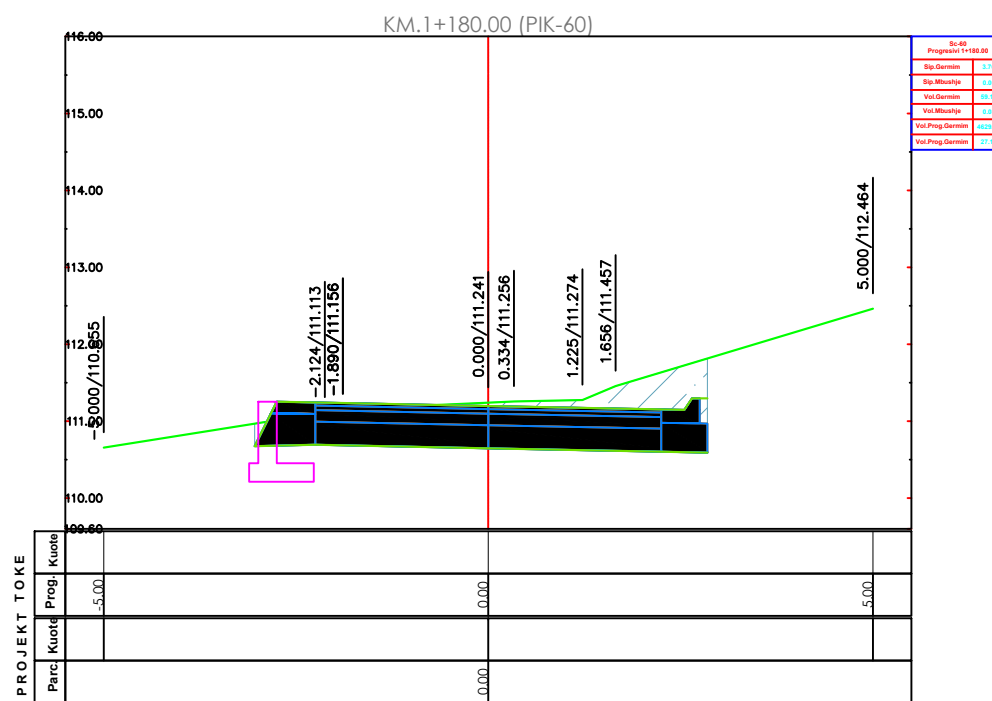

FOROSITISE:

BASHKIA HIMARE

EMERTIMI I PROJEKTIT :
"RIKONSTRUKSION RRUGA MILTO KALLUSH
HIMARE (LOTI I DYTE), BASHKIA HIMARE"

FAZA E PROJEKTIT :

PROJEKT ZBATIMI

EMERTIMI I FLETES:

Profilat terthor (Aksi kryesor)

SHKALLA
1:100

NR. FLETES
15

GRUPI I PROJEKTIMIT :