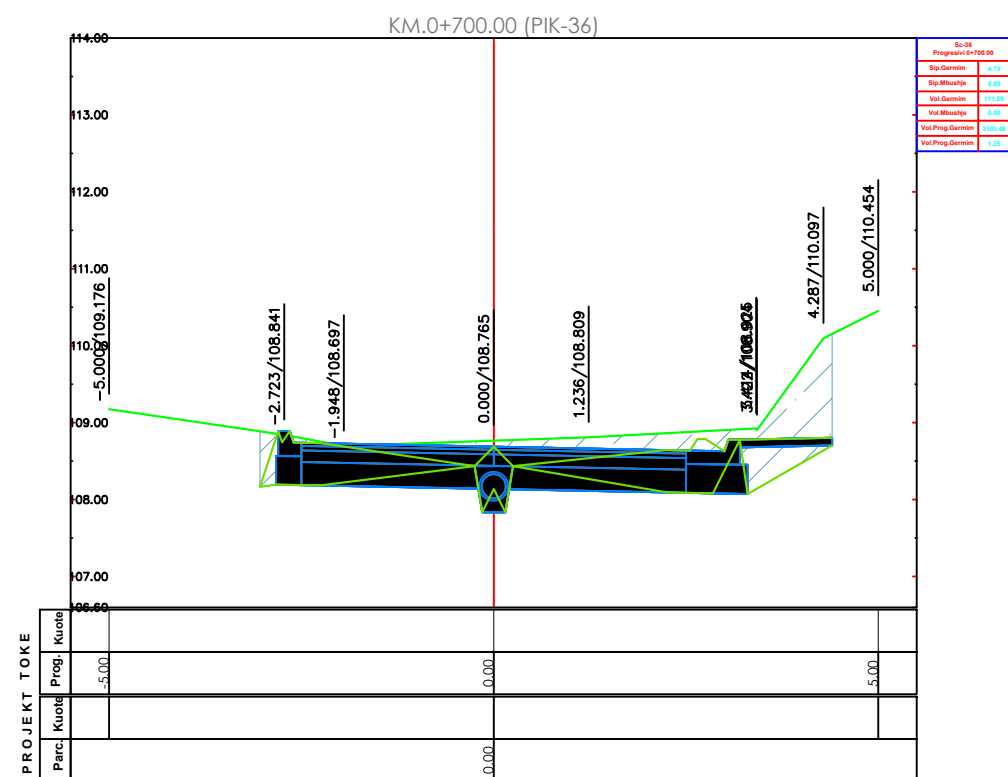

FOROSITISE:

BASHKIA HIMARE

EMERTIMI I PROJEKTIT :
"RIKONSTRUKSION RRUGA MILTO KALLUSH
HIMARE (LOTI I DYTE), BASHKIA HIMARE"

FAZA E PROJEKTIT :
PROJEKT ZBATIMI

EMERTIMI I FLETES :
Profilat terthor (Aksi kryesor)

SHKALLA	NR. FLETES
1:100	09

GRUPI I PROJEKTIMIT :