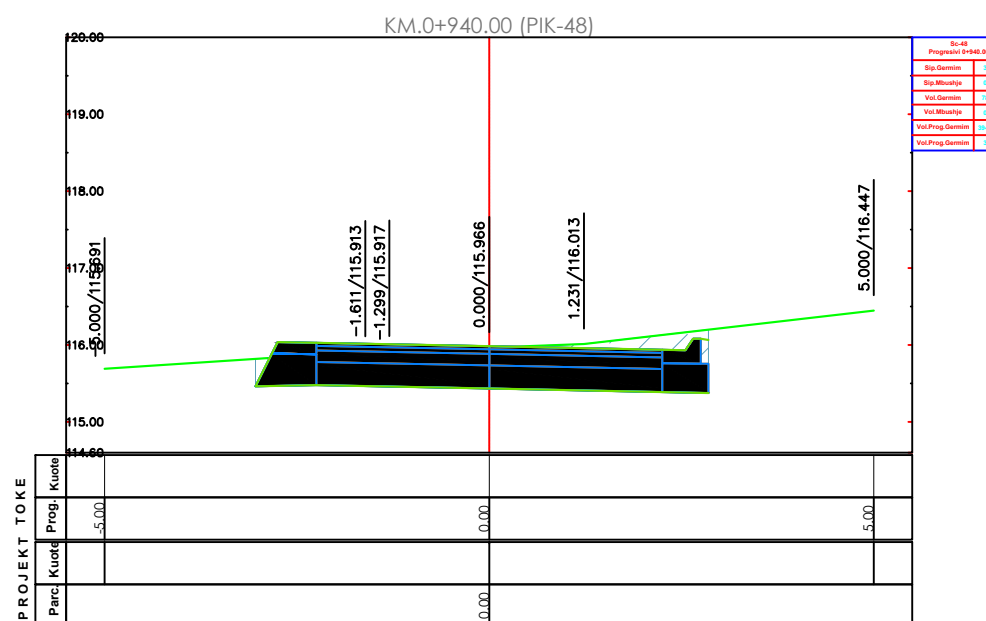

POROSITISE:

BASHKIA HIMARE

EMERTIMI I PROJEKTTIT :

"RIKONSTRUKSION RRUGA MILTO KALLUSH
HIMARE (LOTI I DYTE), BASHKIA HIMARE"

FAZA E PROJEKTTIT :

PROJEKT ZBATIMI

EMERTIMI I FLETES :

Profilat terthor (Aksi kryesor)

SHKALLA
1:100

NR. FLETES
12

GRUPI I PROJEKTTIMIT :