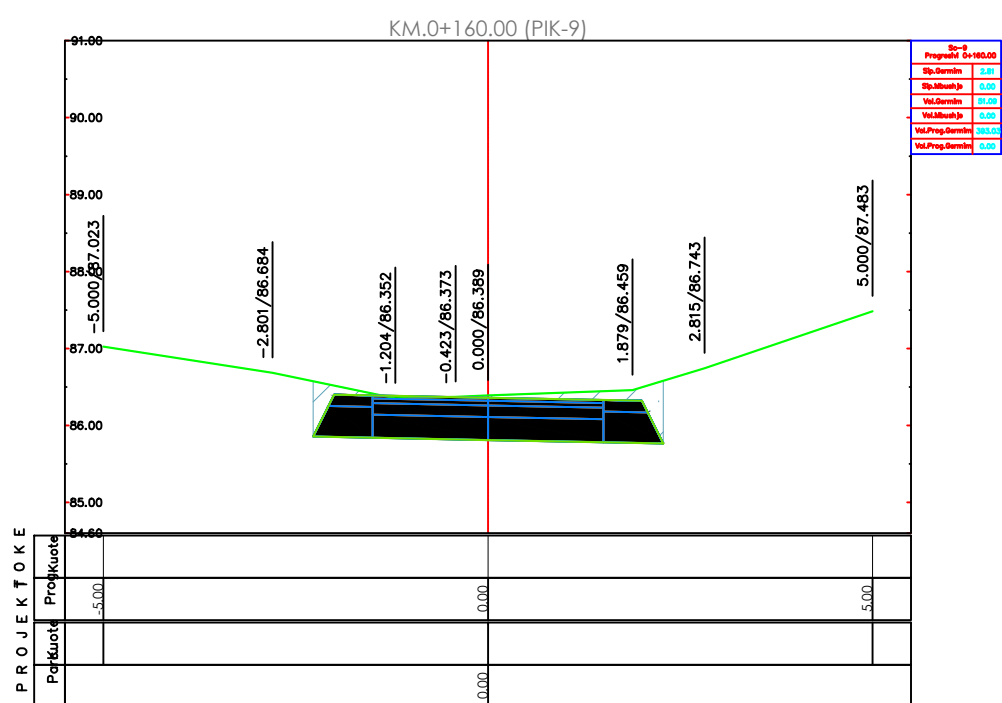

POROSITISE:
BASHKIA HIMARE

EMERTIMI I PROJEKTIT:
"RIKONSTRUKSION RRUGA MILTO KALLUSH
HIMARE (LOTI I DYTE), BASHKIA HIMARE"

FAZA E PROJEKTIT:
PROJEKT ZBATIMI

EMERTIMI I FLETES:
Profilat terthor (Aksi nr.2)

SHKALLA 1:100	NR. FLETES 22

GRUPI I PROJEKTIMIT: