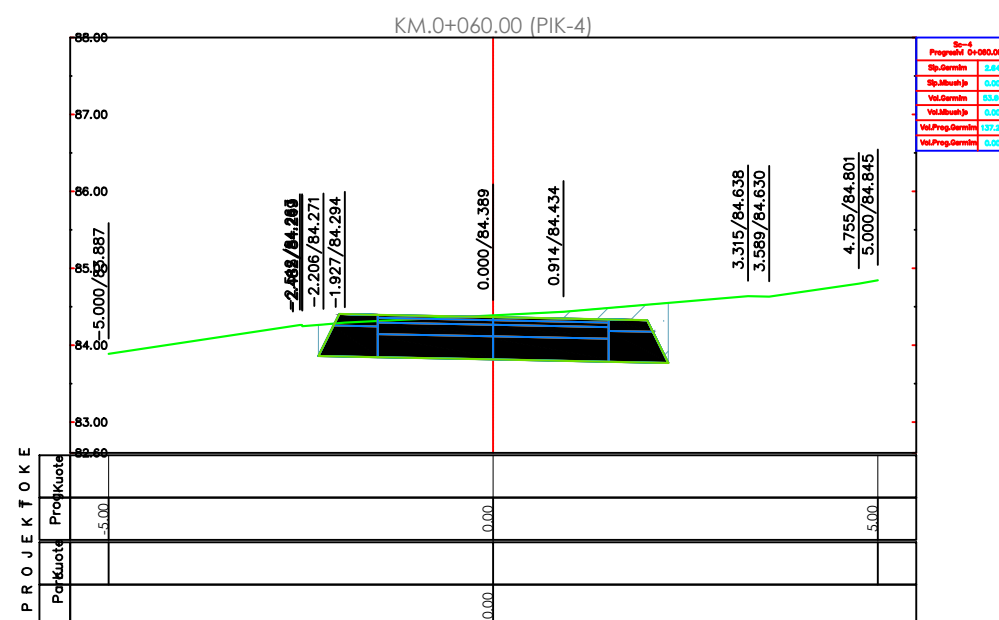

POROSITISE:

BASHKIA HIMARE

EMERTIMI I PROJEKTTIT :
"RIKONSTRUKSION RRUGA MILTO KALLUSH
HIMARE (LOTI I DYTE), BASHKIA HIMARE"

FAZA E PROJEKTTIT :
PROJEKT ZBATIMI

EMERTIMI I FLETES :
Profilat terthor (Aksi nr.2)

SHKALLA 1:100	NR. FLETES 20

GRUPI I PROJEKTIMIT :