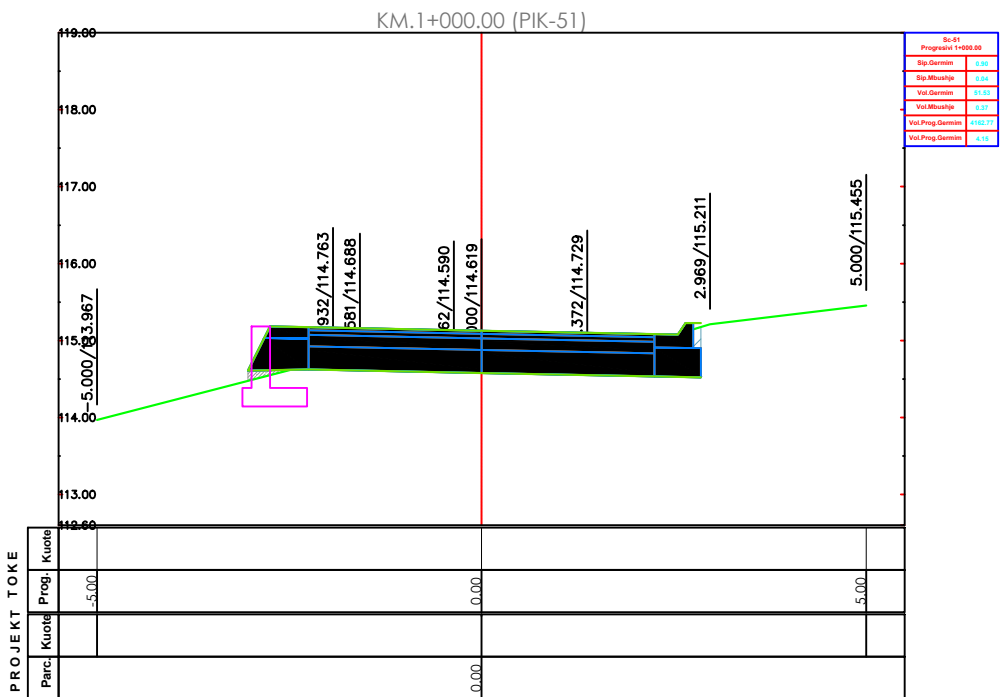

FOROSITISE:

BASHKIA HIMARE

EMERTIMI I PROJEKTTIT :
"RIKONSTRUKSION RRUGA MILTO KALLUSH
HIMARE (LOTI I DYTE), BASHKIA HIMARE"

FAZA E PROJEKTTIT :

PROJEKT ZBATIMI

EMERTIMI I FLETES :

Profilat terthor (Aksi kryesor)

SHKALLA
1:100

NR. FLETES
13

GRUPI I PROJEKTIMIT :