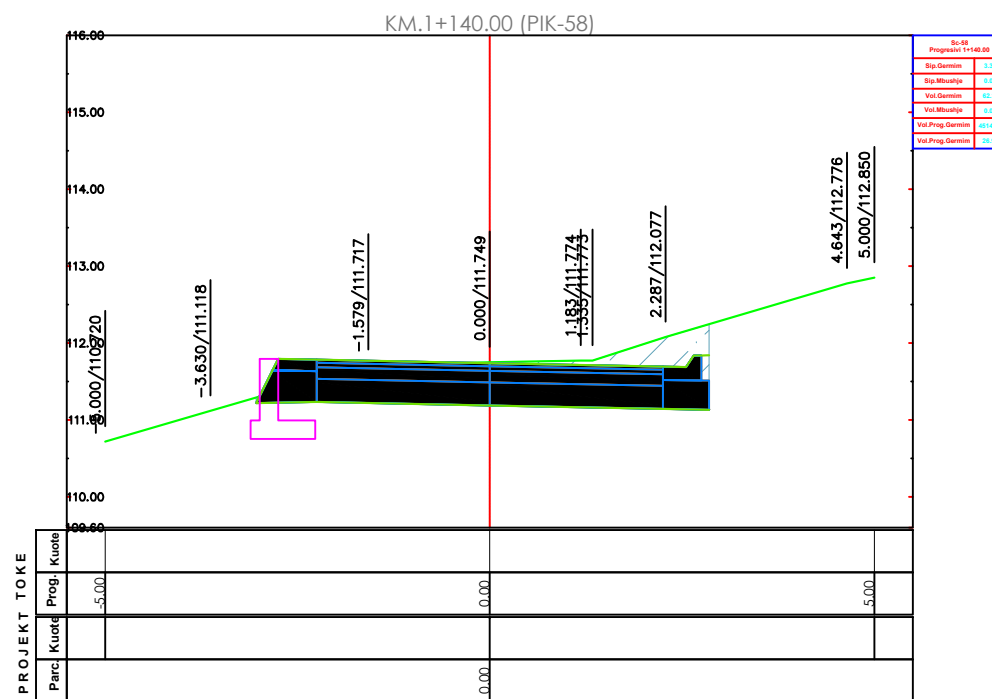

FOROSITISE:

BASHKIA HIMARE

EMERTIMI I PROJEKTIT :
"RIKONSTRUKSION RRUGA MILTO KALLUSH
HIMARE (LOTI I DYTE), BASHKIA HIMARE"

FAZA E PROJEKTIT :

PROJEKT ZBATIMI

EMERTIMI I FLETES:

Profilat terthor (Aksi kryesor)

SHKALLA
1:100

NR. FLETES
15

GRUPI I PROJEKTIMIT :