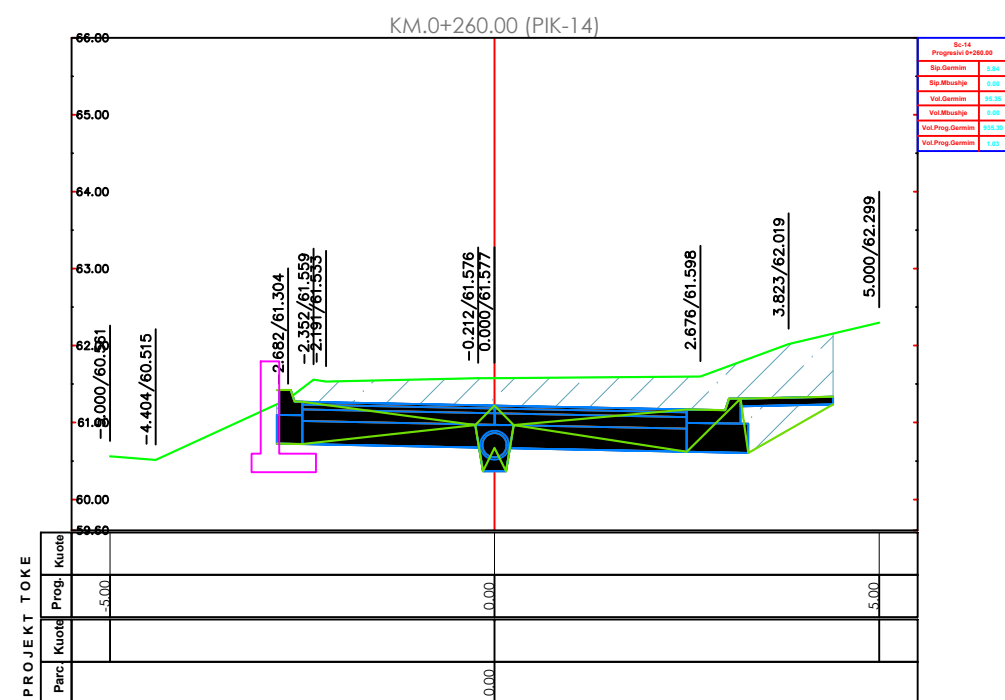

FAZA E PROJEKTIT :

PROJEKT ZBATIMI

EMERTIMI I FLETES :

Profilat terthor (Aksi kryesor)

SHKALLA
1:100

NR. FLETES
03

GRUPI I PROJEKTIMIT :

FOROSITESH: