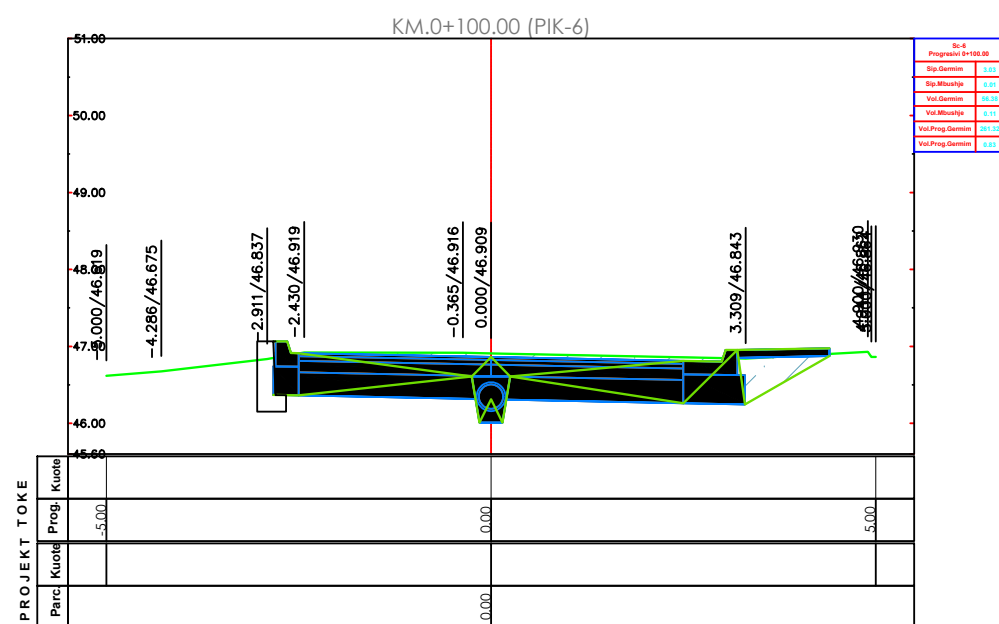

FOROSITISE:

BASHKIA HIMARE

EMERTIMI I PROJEKTTIT :
"RIKONSTRUKSION RRUGA MILTO KALLUSH
HIMARE (LOTI I DYTE), BASHKIA HIMARE"

FAZA E PROJEKTTIT :
PROJEKT ZBATIMI

EMERTIMI I FLETES :
Profilat terthor (Aksi kryesor)

SHKALLA
1:100

NR. FLETES
02

GRUPI I PROJEKTIMIT :