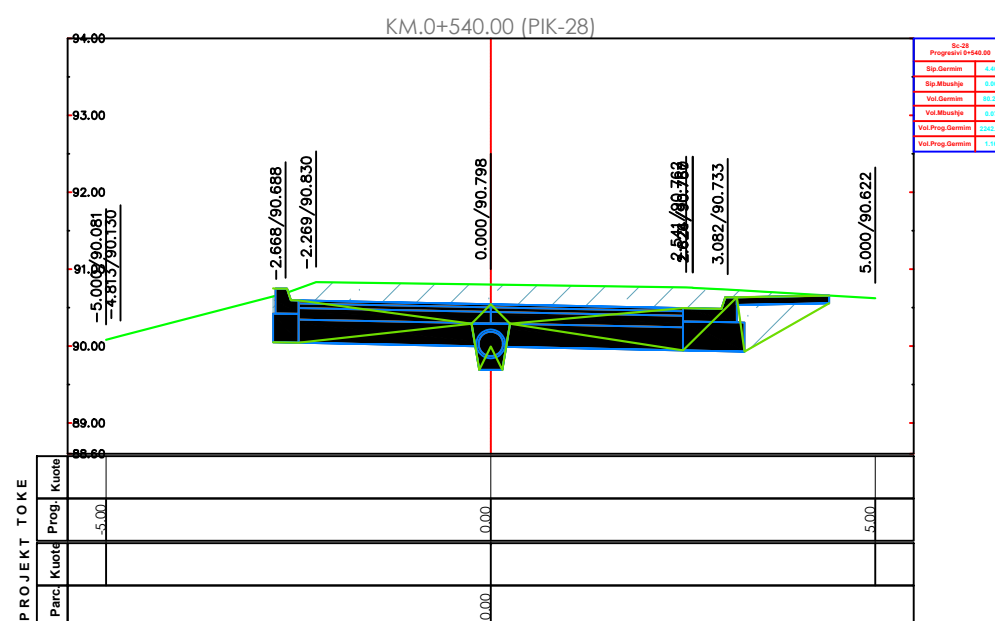

POROSITISE:

BASHKIA HIMARE

EMERTIMI I PROJEKTTIT :
"RIKONSTRUKSION RRUGA MILTO KALLUSH
HIMARE (LOTI I DYTE), BASHKIA HIMARE"

FAZA E PROJEKTTIT :

PROJEKT ZBATIMI

EMERTIMI I FLETES :

Profilat terthor (Aksi kryesor)

SHKALLA
1:100

NR. FLETES

07

GRUPI I PROJEKTIMIT :