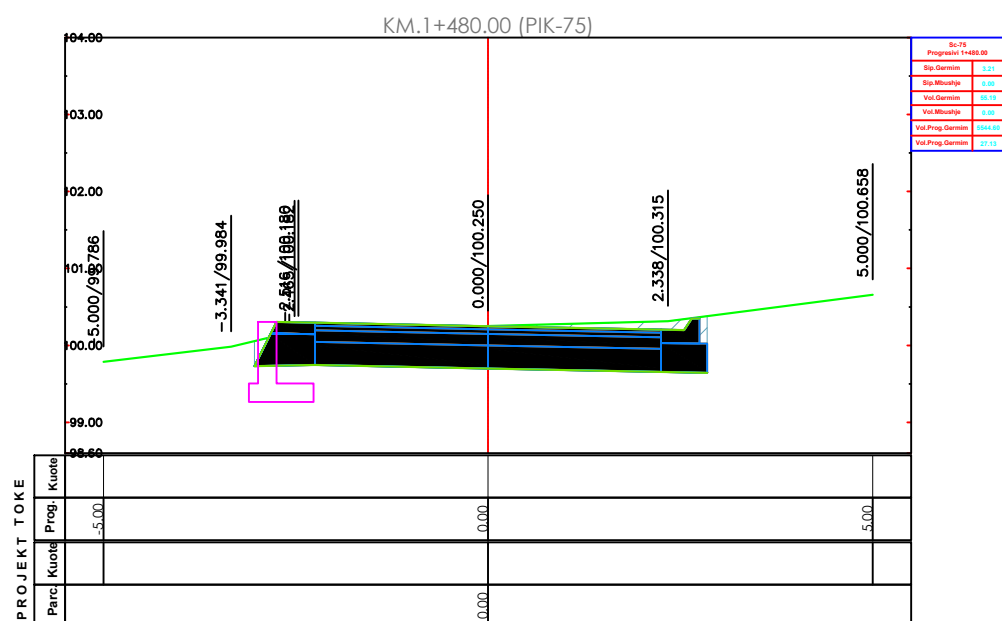

FOROSITISE:

BASHKIA HIMARE

EMERTIMI I PROJEKTTIT :
"RIKONSTRUKSION RRUGA MILTO KALLUSH
HIMARE (LOTI I DYTE), BASHKIA HIMARE"

FAZA E PROJEKTTIT :
PROJEKT ZBATIMI

EMERTIMI I FLETES :
Profilat terthor (Aksi kryesor)

SHKALLA
1:100

NR. FLETES
19

GRUPI I PROJEKTIMIT :