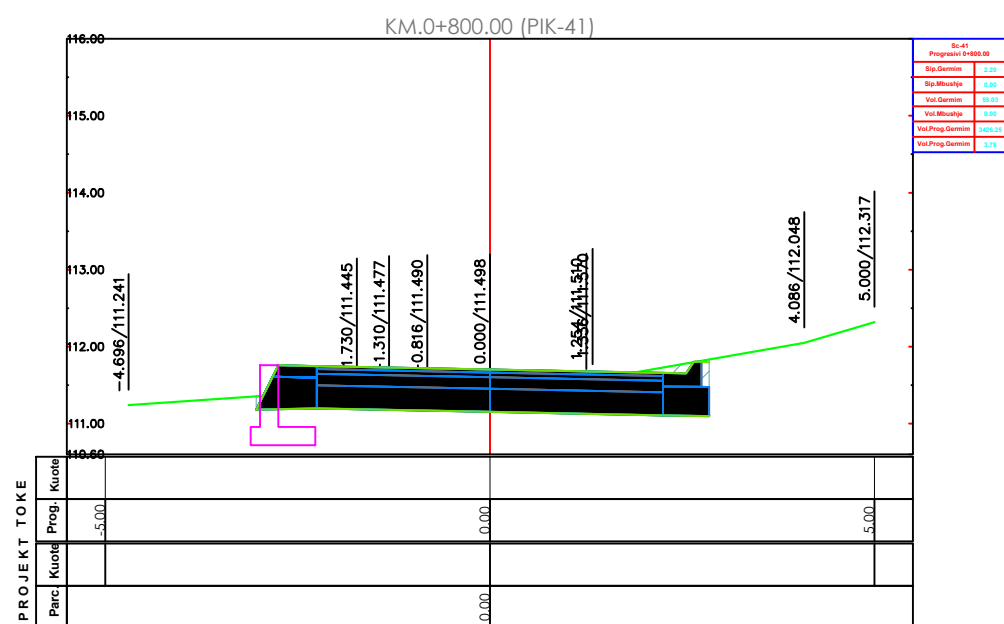

FAZA E PROJEKTTIT :
PROJEKT ZBATIMI

EMERTIMI I FLETES :
Profilat terthor (Aksi kryesor)

SHKALLA 1:100	NR. FLETES 10
------------------	------------------

GRUPI I PROJEKTIMIT :

POROSITISE: **BASHKIA HIMARE**