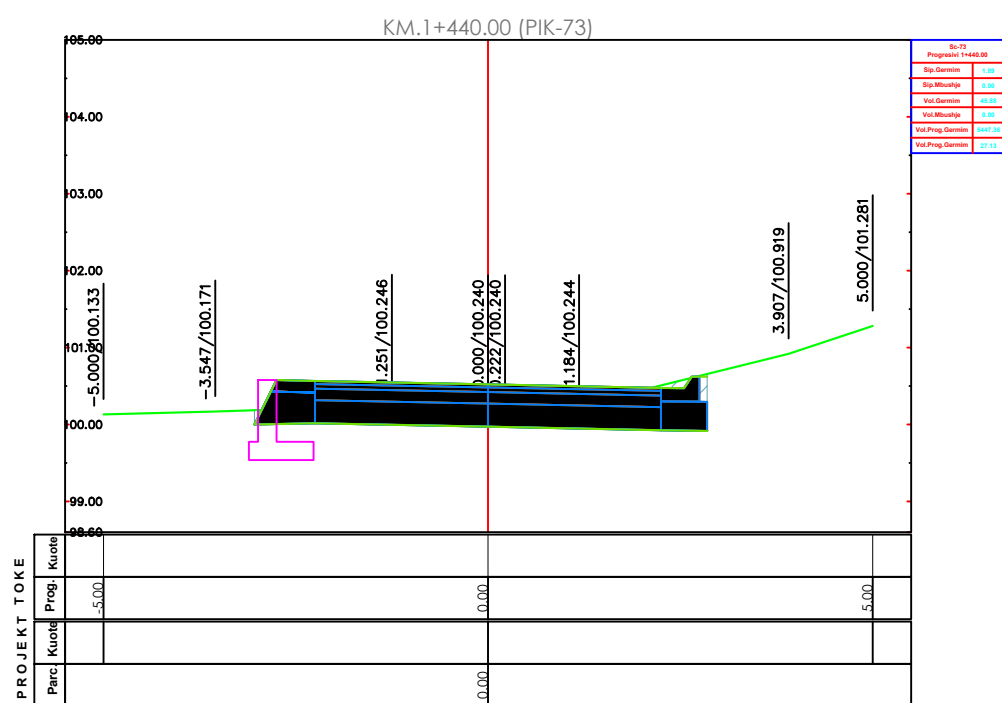

FOROSITISE:

BASHKIA HIMARE

EMERTIMI I PROJEKTTIT :
"RIKONSTRUKSION RRUGA MILTO KALLUSH
HIMARE (LOTI I DYTE), BASHKIA HIMARE"

FAZA E PROJEKTTIT :
PROJEKT ZBATIMI

EMERTIMI I FLETES :
Profilat terthor (Aksi kryesor)

SHKALLA
1:100

NR. FLETES
19

GRUPI I PROJEKTIMIT :