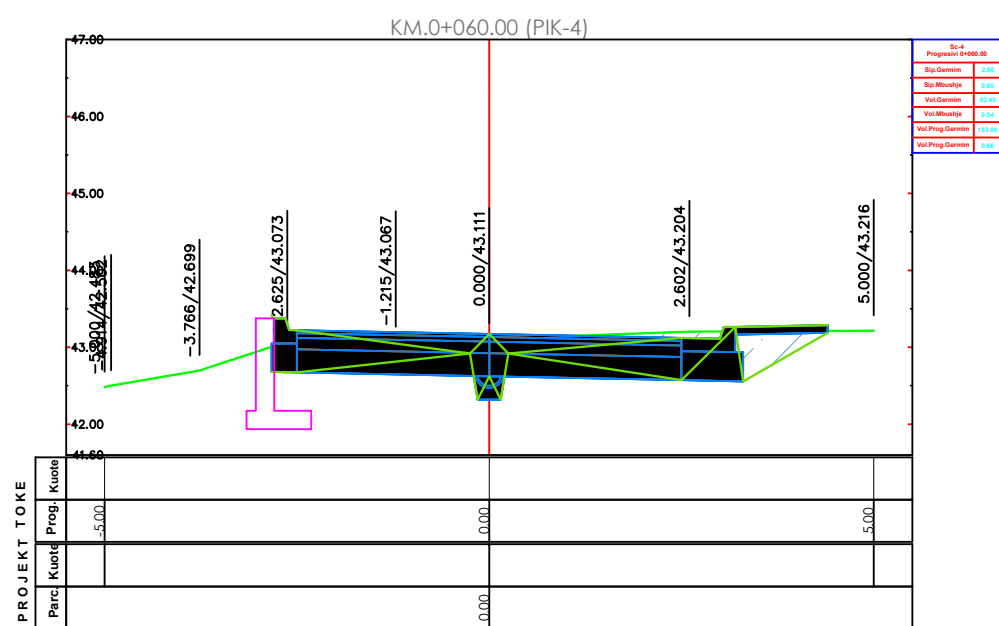

"RIKONSTRUKSION RRUGA MILTO KALLUSHI HIMARE (LOTI I DYTE), BASHKIA HIMARE"

FAZA E PROJEKTTIT :

PROJEKT ZBATIMI

EMERTIMI I FLETES :

KAPAKU

SHKALLA
1:200

NR. FLETES

GRUPI I PROJEKTTIMIT :