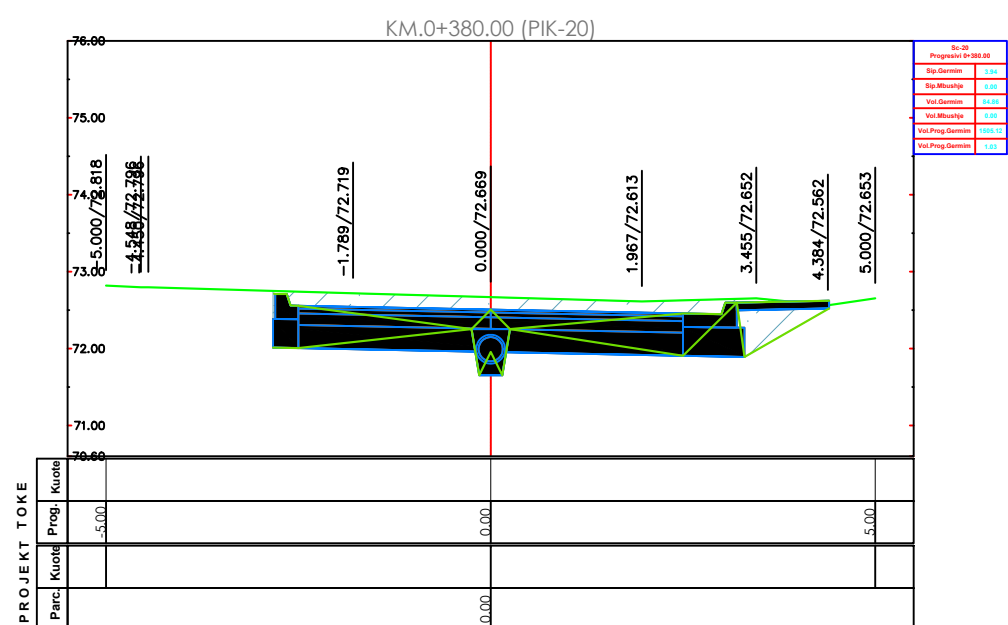

FOROSITISE:

BASHKIA HIMARE

EMERTIMI I PROJEKTIT :
"RIKONSTRUKSION RRUGA MILTO KALLUSH
HIMARE (LOTI I DYTE), BASHKIA HIMARE"

FAZA E PROJEKTIT :
PROJEKT ZBATIMI

EMERTIMI I FLETES :
Profilat terthor (Aksi kryesor)

SHKALLA 1:100	NR. FLETES 05

GRUPI I PROJEKTIMIT :