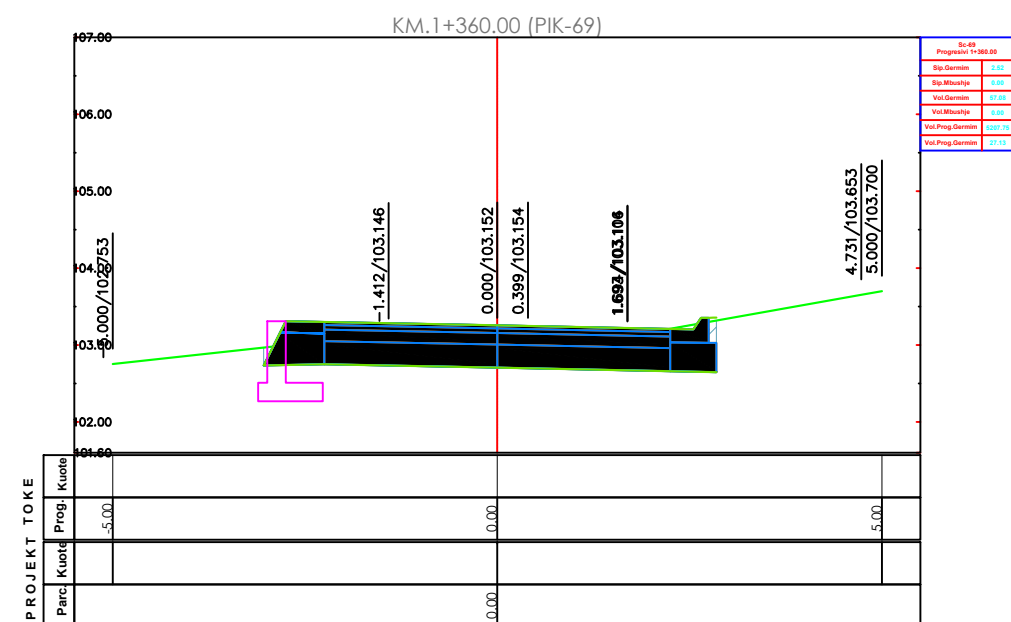

FAZA E PROJEKTTIT :

PROJEKT ZBATIMI

EMERTIMI I FLETES:

Profilat terthor (Aksi kryesor)

SHKALLA 1:100	NR. FLETES 17
------------------	------------------

GRUPI I PROJEKTIMIT :

POROSITISE:

BASHKIA HIMARE