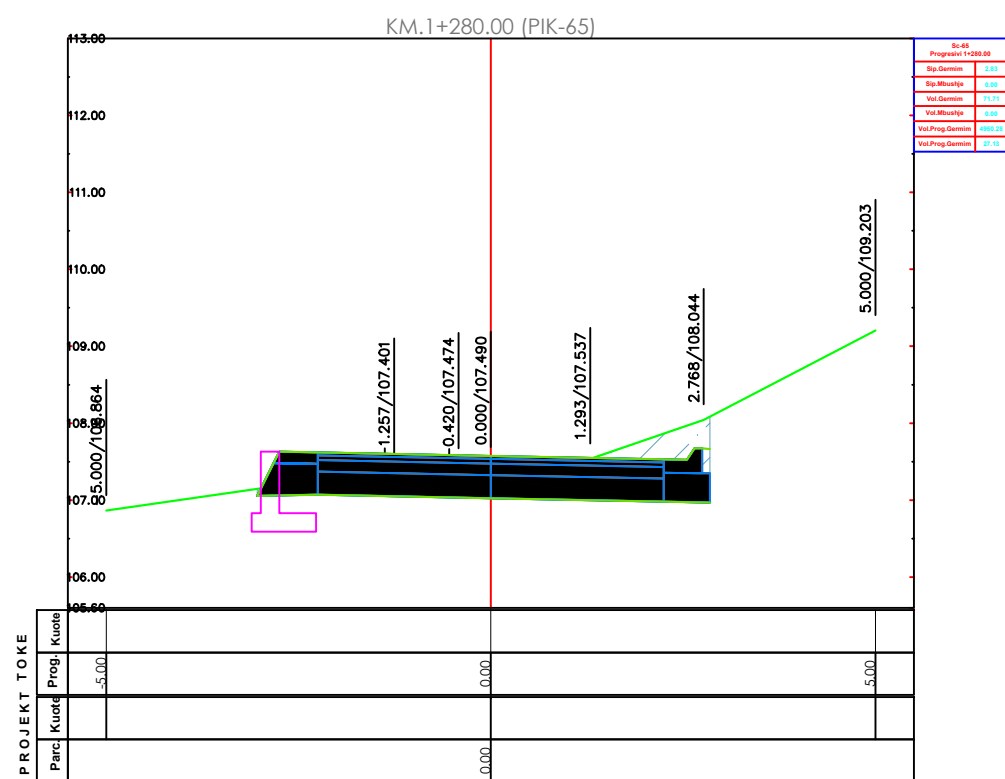

FOROSITISE:

BASHKIA HIMARE

EMERTIMI I PROJEKTTIT :
"RIKONSTRUKSION RRUGA MILTO KALLUSH
HIMARE (LOTI I DYTE), BASHKIA HIMARE"

FAZA E PROJEKTTIT :

PROJEKT ZBATIMI

EMERTIMI I FLETES:

Profilat terthor (Aksi kryesor)

SHKALLA 1:100	NR. FLETES 17

GRUPI I PROJEKTIMIT :