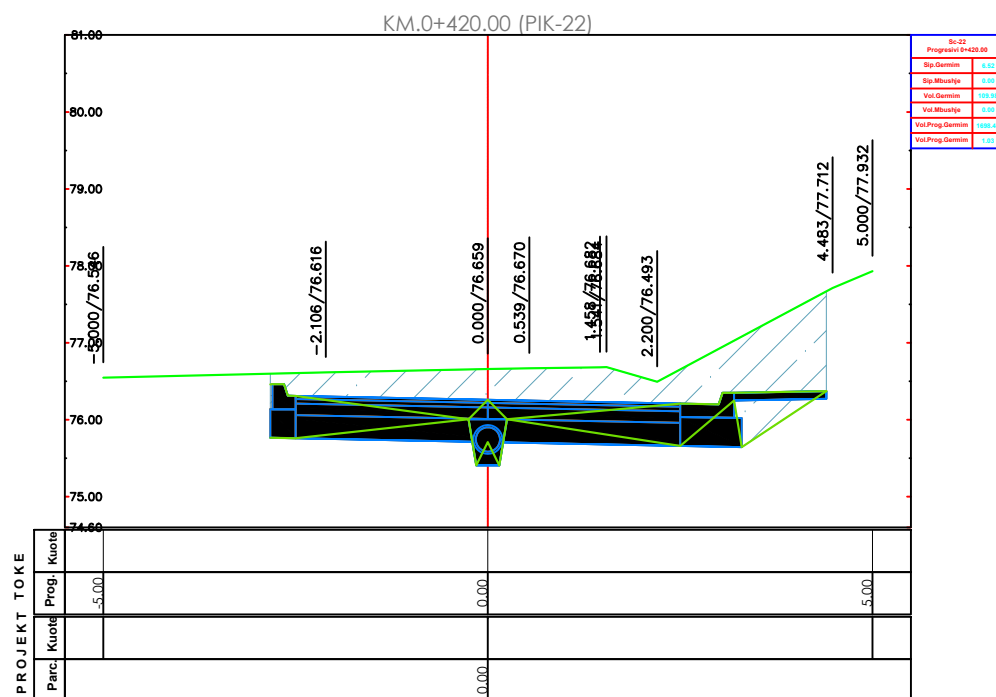

POROSITISE:
BASHKIA HIMARE

EMERTIMI I PROJEKTTIT :
"RIKONSTRUKSION RRUGA MILTO KALLUSH
HIMARE (LOTI I DYTE), BASHKIA HIMARE"

FAZA E PROJEKTTIT :
PROJEKT ZBATIMI

EMERTIMI I FLETES :
Profilat terthor (Aksi kryesor)

SHKALLA 1:100	NR. FLETES 06

GRUPI I PROJEKTIMIT :