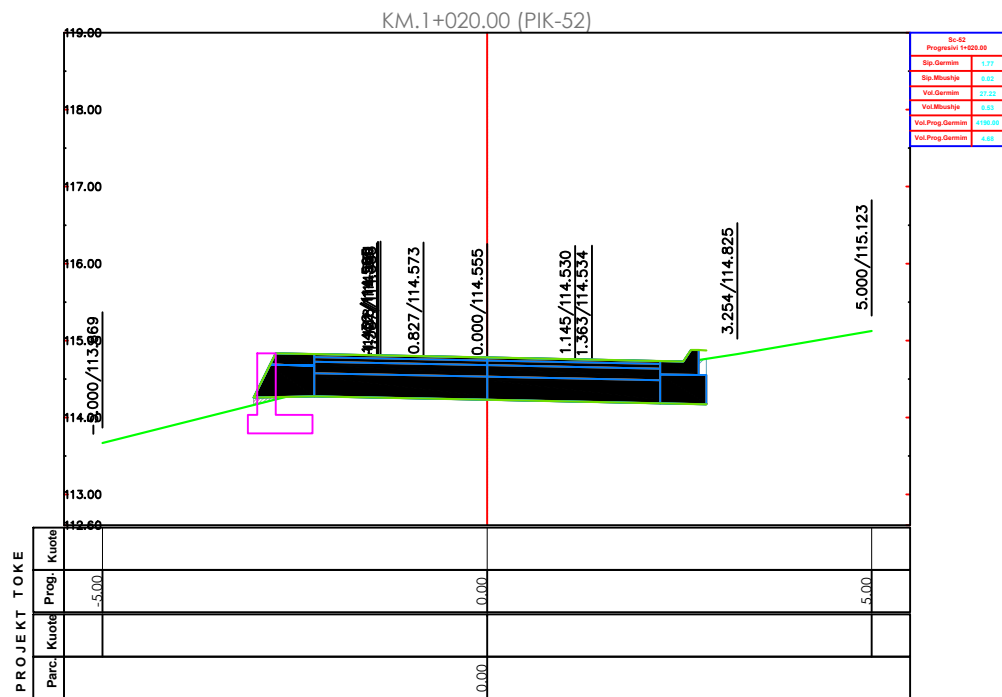

FOROSITISE:

BASHKIA HIMARE

EMERTIMI I PROJEKTTIT :
"RIKONSTRUKSION RRUGA MILTO KALLUSH
HIMARE (LOTI I DYTE), BASHKIA HIMARE"

FAZA E PROJEKTTIT :

PROJEKT ZBATIMI

EMERTIMI I FLETES :

Profilat terthor (Aksi kryesor)

SHKALLA
1:100

NR. FLETES
13

GRUPI I PROJEKTIMIT :