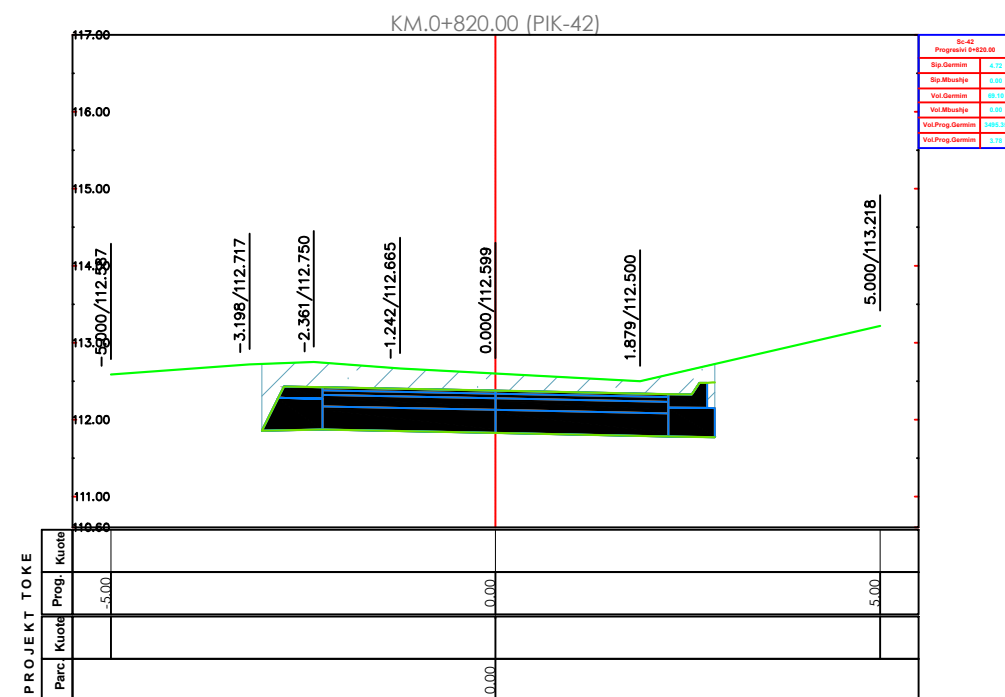

FAZA E PROJEKTIT :
PROJEKT ZBATIMI

EMERTIMI I FLETES :
Profilat terthor (Aksi kryesor)

SHKALLA	NR. FLETES
1:100	09

GRUPI I PROJEKTIMIT :

FOROSITISE:

BASHKIA HIMARE

EMERTIMI I PROJEKTTIT :
"RIKONSTRUKSION RRUGA MILTO KALLUSH
HIMARE (LOTI I DYTE), BASHKIA HIMARE"

FAZA E PROJEKTTIT :
PROJEKT ZBATIMI

EMERTIMI I FLETES :
Profilat terthor (Aksi kryesor)

SHKALLA 1:100	NR. FLETES 10
------------------	------------------

GRUPI I PROJEKTIMIT :

POROSITISE: **BASHKIA HIMARE**