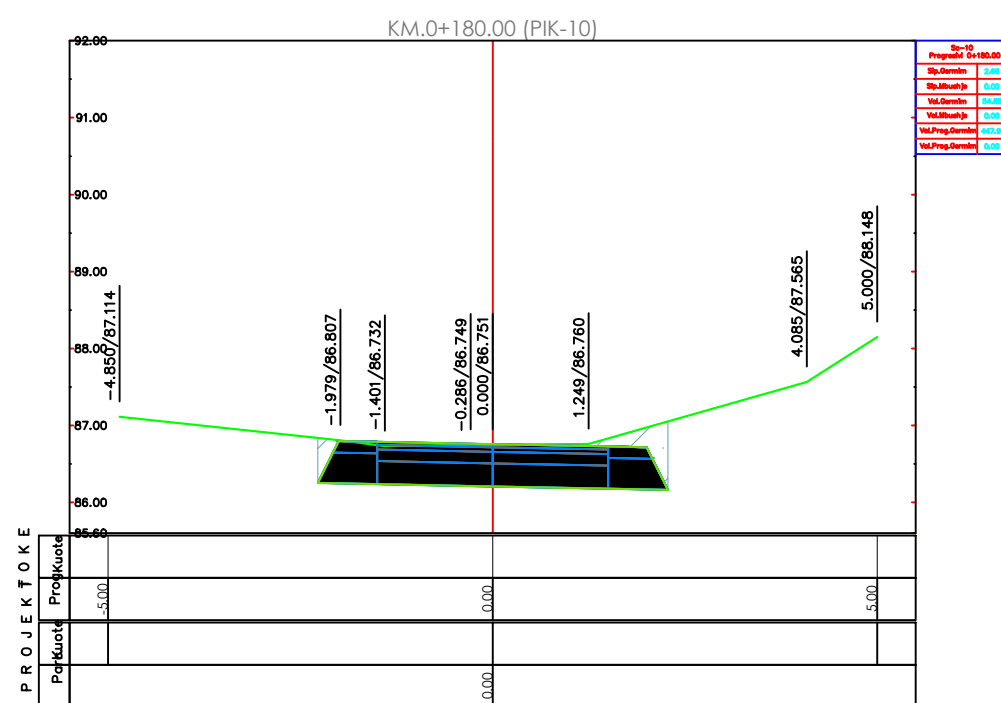

POROSITISE:
BASHKIA HIMARE

EMERTIMI I PROJEKTIT:
"RIKONSTRUKSION RRUGA MILTO KALLUSH
HIMARE (LOTI I DYTE), BASHKIA HIMARE"

FAZA E PROJEKTIT:
PROJEKT ZBATIMI

EMERTIMI I FLETES:
Profilat terthor (Aksi nr.2)

SHKALLA 1:100	NR. FLETES 22

GRUPI I PROJEKTIMIT: