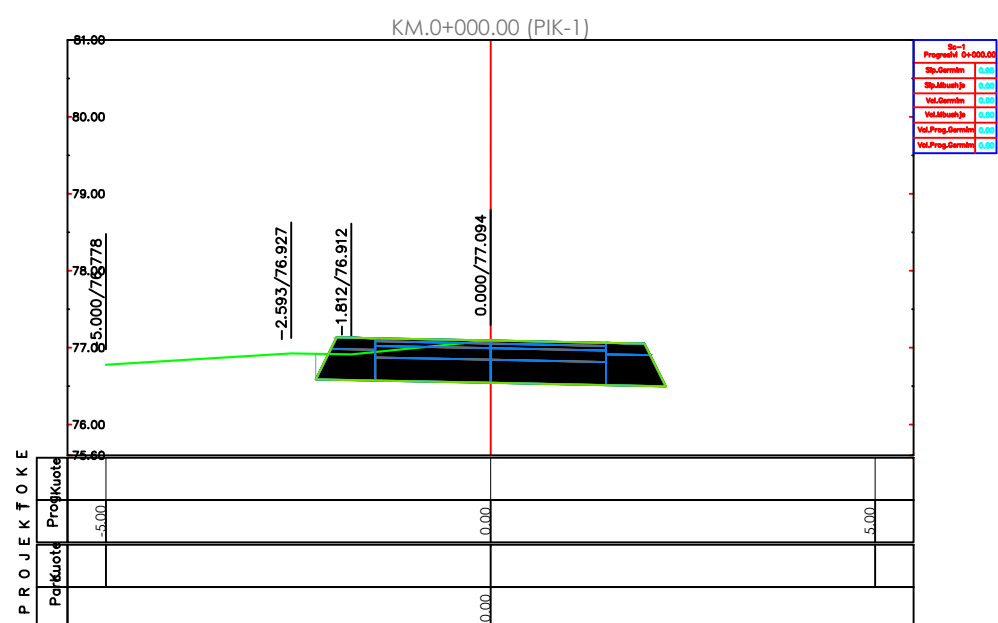

POROSITISE:

BASHKIA HIMARE

EMERTIMI I PROJEKTTIT :
"RIKONSTRUKSION RRUGA MILTO KALLUSH
HIMARE (LOTI I DYTE), BASHKIA HIMARE"

FAZA E PROJEKTTIT :
PROJEKT ZBATIMI

EMERTIMI I FLETES :
Profilat terthor (Aksi nr.2)

SHKALLA 1:100	NR. FLETES 20

GRUPI I PROJEKTIMIT :