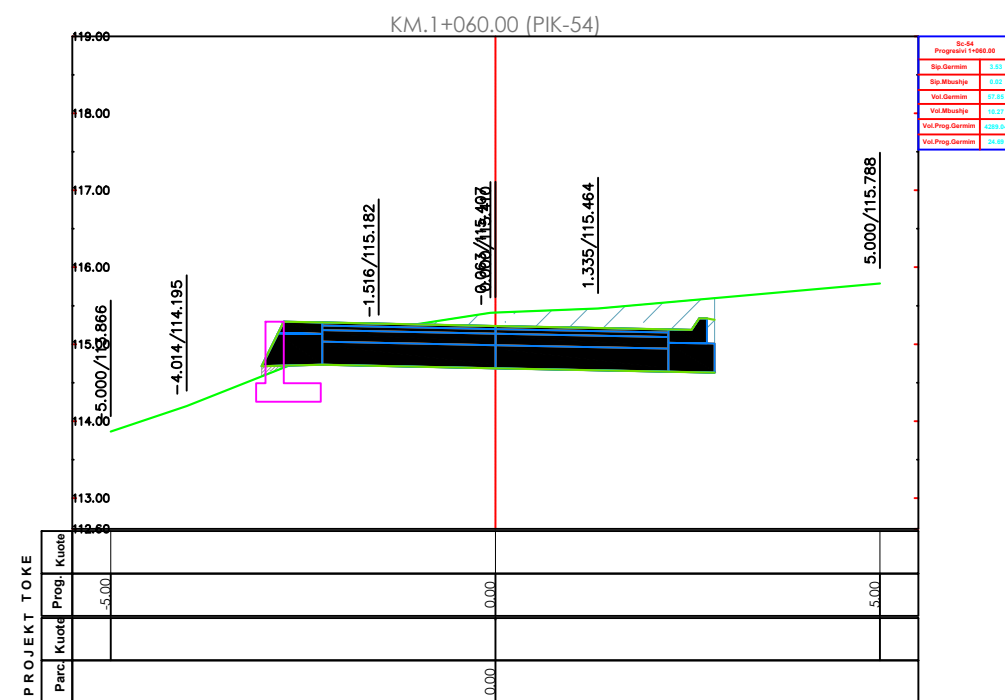

FAZA E PROJEKTTIT :

PROJEKT ZBATIMI

EMERTIMI I FLETES :

Profilat terthor (Aksi kryesor)

SHKALLA
1:100

NR. FLETES
13

GRUPI I PROJEKTIMIT :

FOROSITISE: