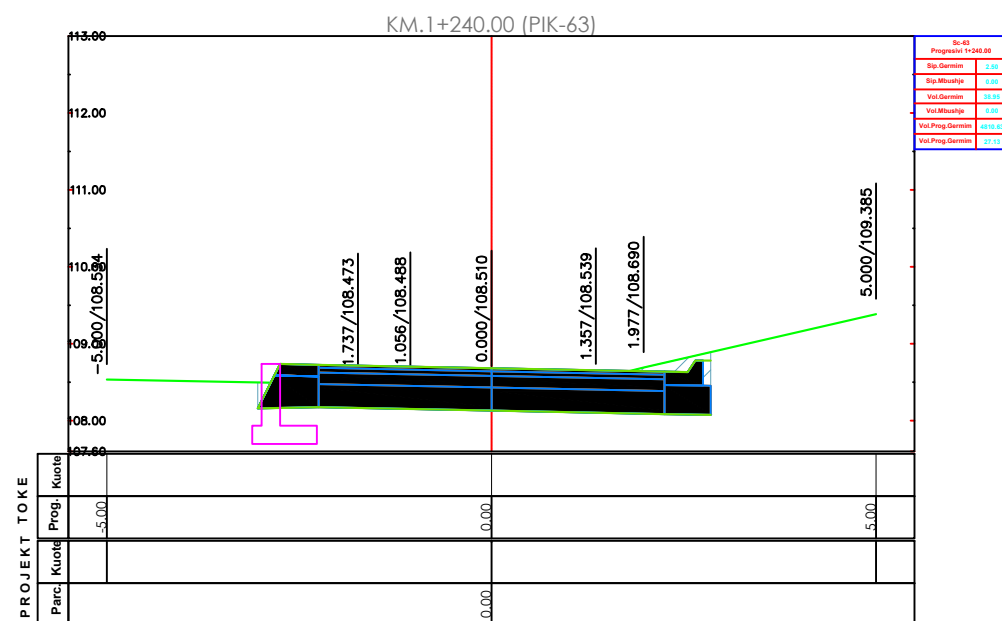

FOROSITISE:

BASHKIA HIMARE

EMERTIMI I PROJEKTTIT :
"RIKONSTRUKSION RRUGA MILTO KALLUSH
HIMARE (LOTI I DYTE), BASHKIA HIMARE"

FAZA E PROJEKTTIT :
PROJEKT ZBATIMI

EMERTIMI I FLETES :
Profilat terthor (Aksi kryesor)

SHKALLA
1:100

NR. FLETES
16

GRUPI I PROJEKTTIMIT :