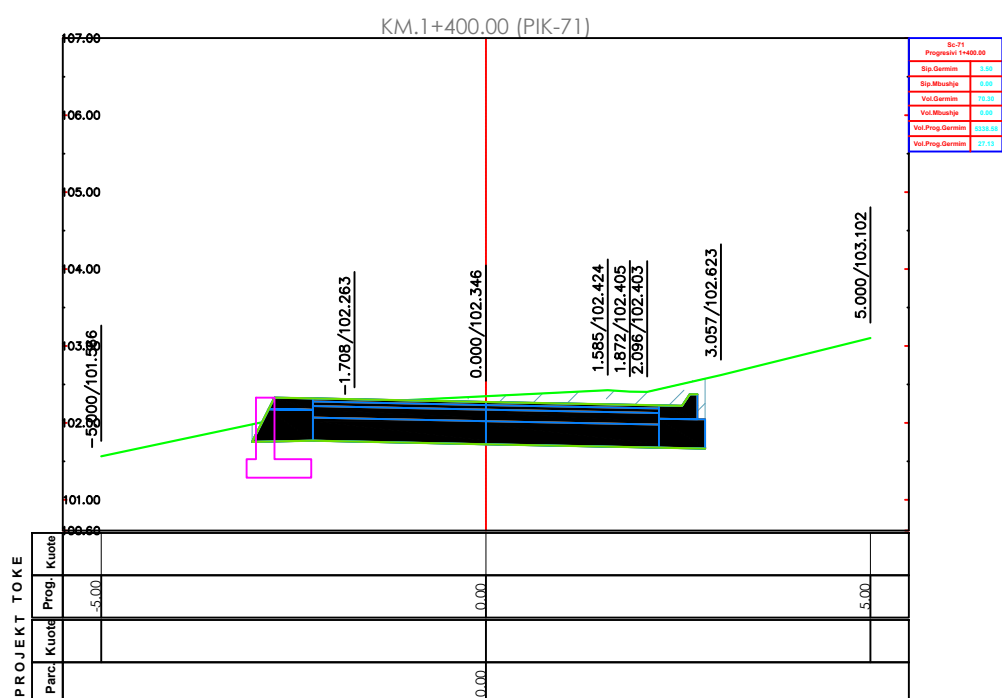

FAZA E PROJEKTTIT :

PROJEKT ZBATIMI

EMERTIMI I FLETES:

Profilat terthor (Aksi kryesor)

SHKALLA 1:100	NR. FLETES 17
------------------	------------------

GRUPI I PROJEKTIMIT :

POROSITISE:

BASHKIA HIMARE