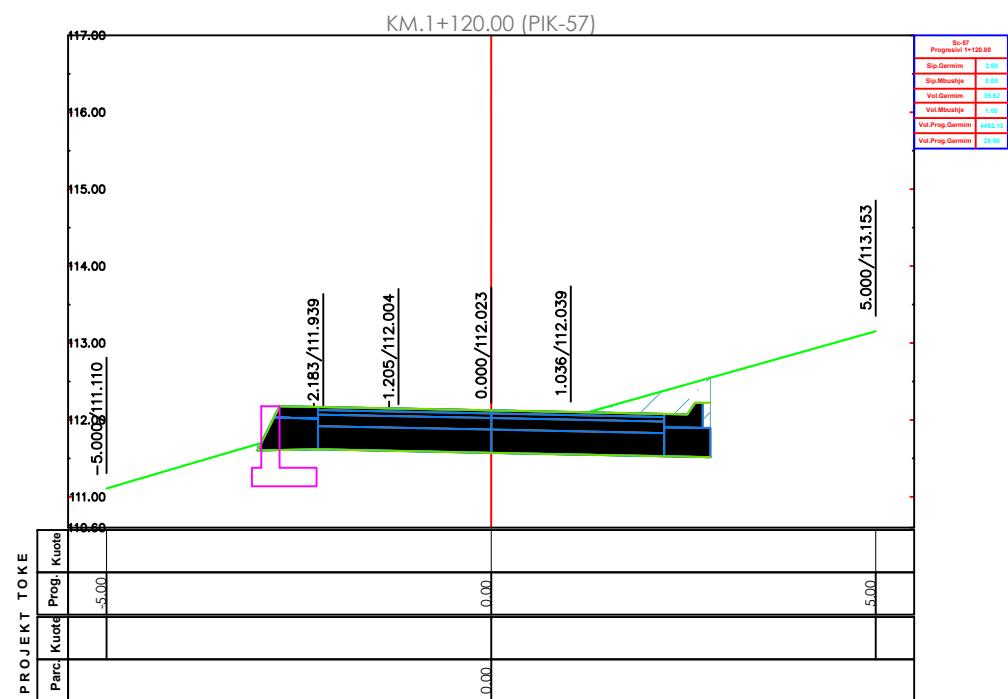

FOROSITISE:

BASHKIA HIMARE

EMERTIMI I PROJEKTIT :
"RIKONSTRUKSION RRUGA MILTO KALLUSH
HIMARE (LOTI I DYTE), BASHKIA HIMARE"

FAZA E PROJEKTIT :

PROJEKT ZBATIMI

EMERTIMI I FLETES:

Profilat terthor (Aksi kryesor)

SHKALLA
1:100

NR. FLETES
15

GRUPI I PROJEKTIMIT :