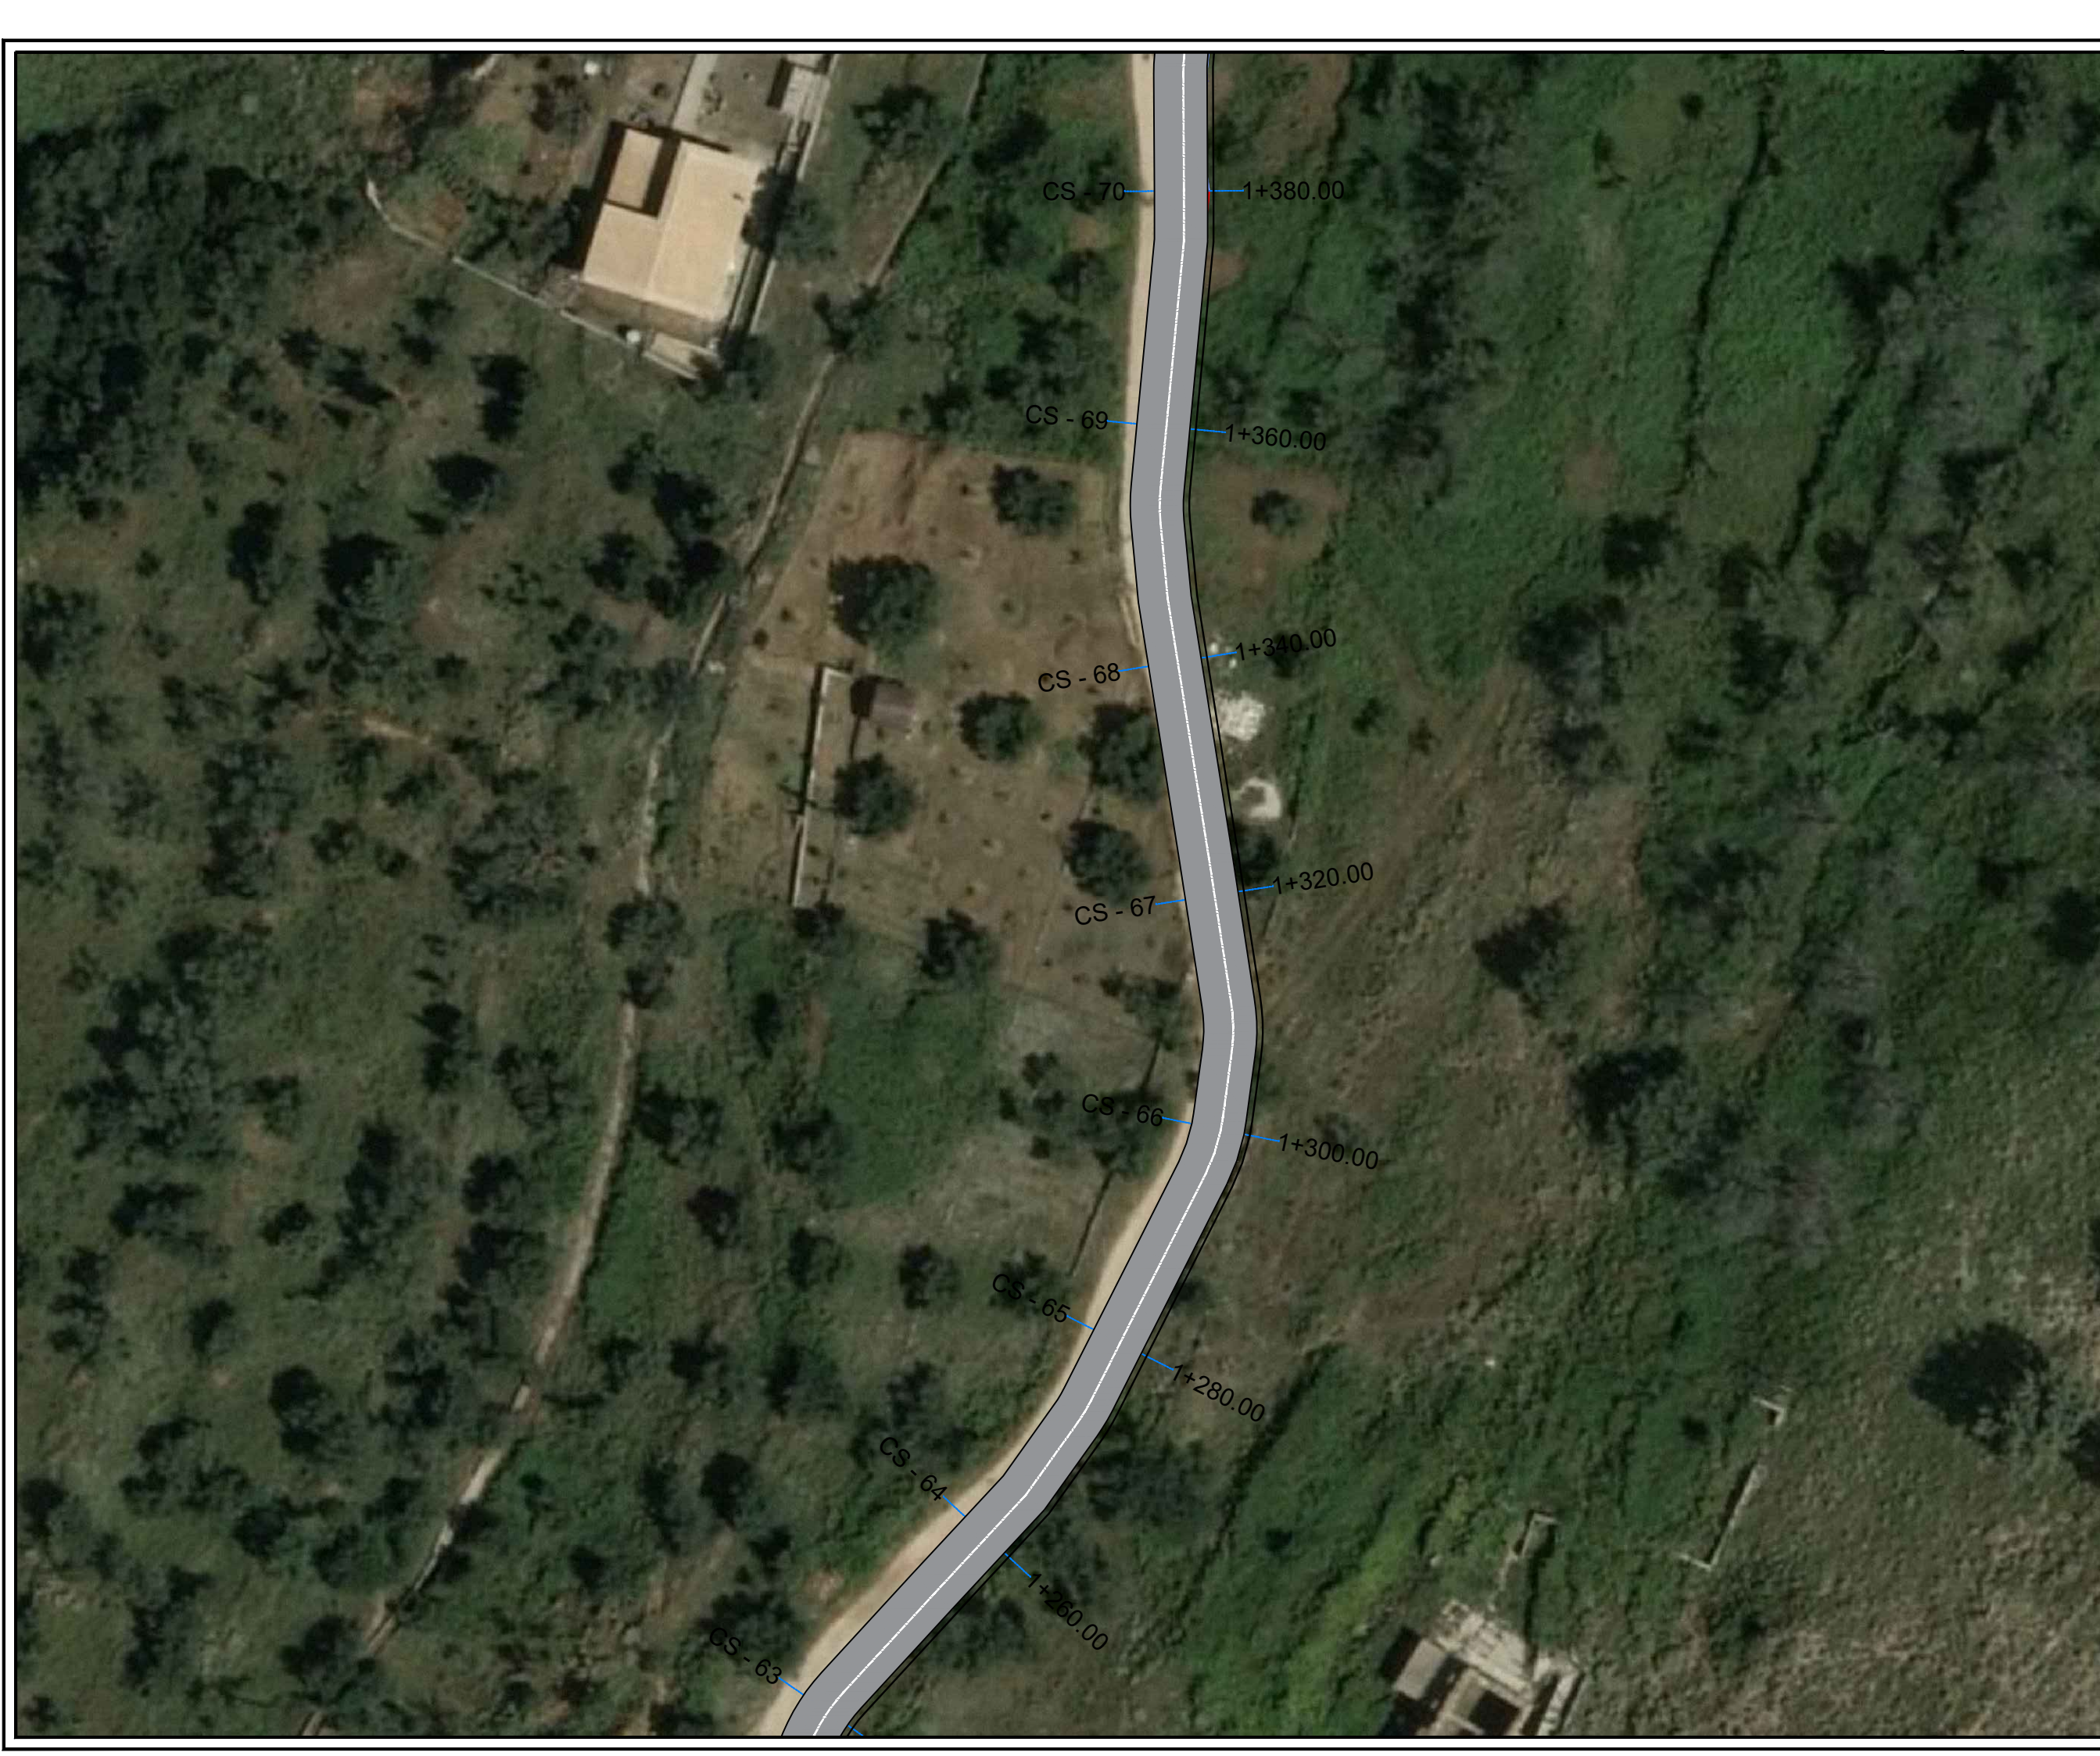

FAZA E PROJEKTTIT :

**PROJEKT ZBATIMI**

EMERTIMI I FLETES :

**HOROGRAFIA**

SHKALLA 1 : 500	NR. FLETES 12
--------------------	------------------

GRUPI I PROJEKTIMIT :

REPUBLIKA E SHQIPERISE  
BASHKIA HIMARE