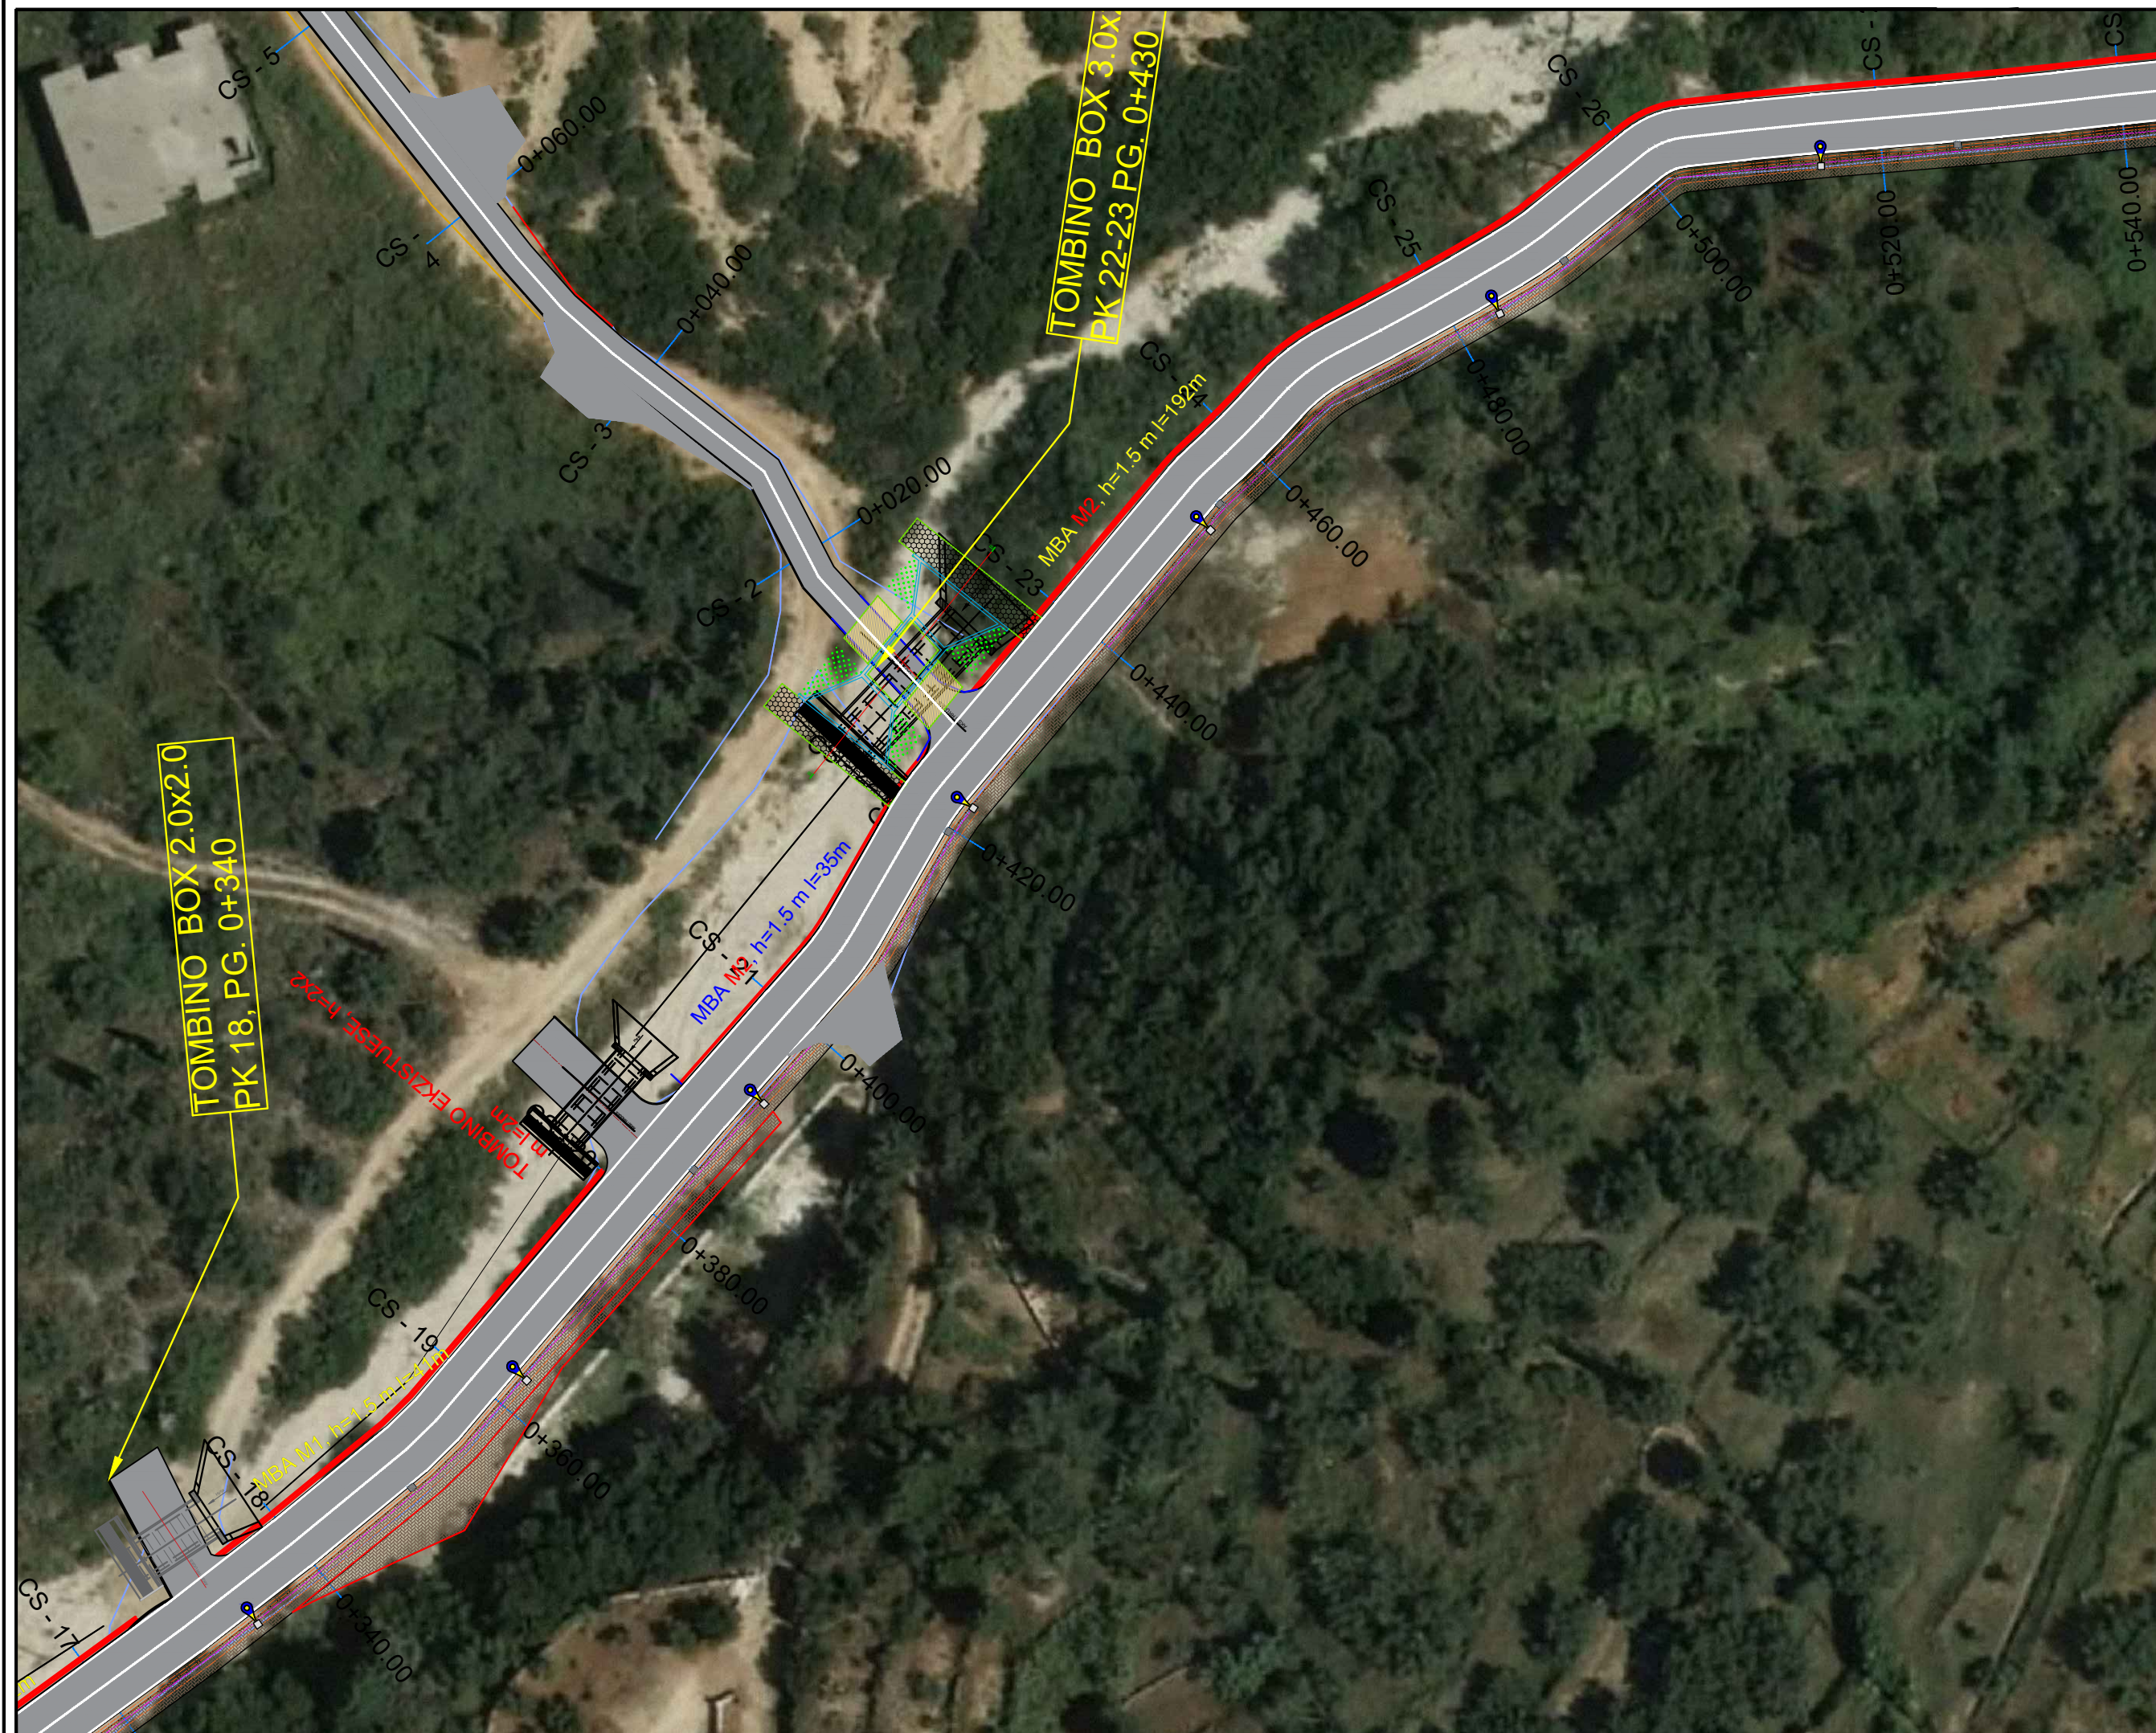

LEGJENDE

	Rruge ekzistuese
	Kanal
	Mur MBAJTESE
	Gardh
	Porte
	Skarpate
	Pusete kuz
	Shtylle elektike
	Kuota
	Objekte

POROSITESI:
BASHKIA HIMARE

EMERTIMI I PROJEKTTIT:
"RIKONSTRUKSION RRUGA MILTO KALLUSHI HIMARE (LOTI I DYTE), BASHKIA HIMARE"

FAZA E PROJEKTTIT:
PROJEKT ZBATIMI

EMERTIMI I FLETES:
HOROGRAFIA

SHKALLA 1 : 500	NR. FLETES 06

GRUPI I PROJEKTIMIT :