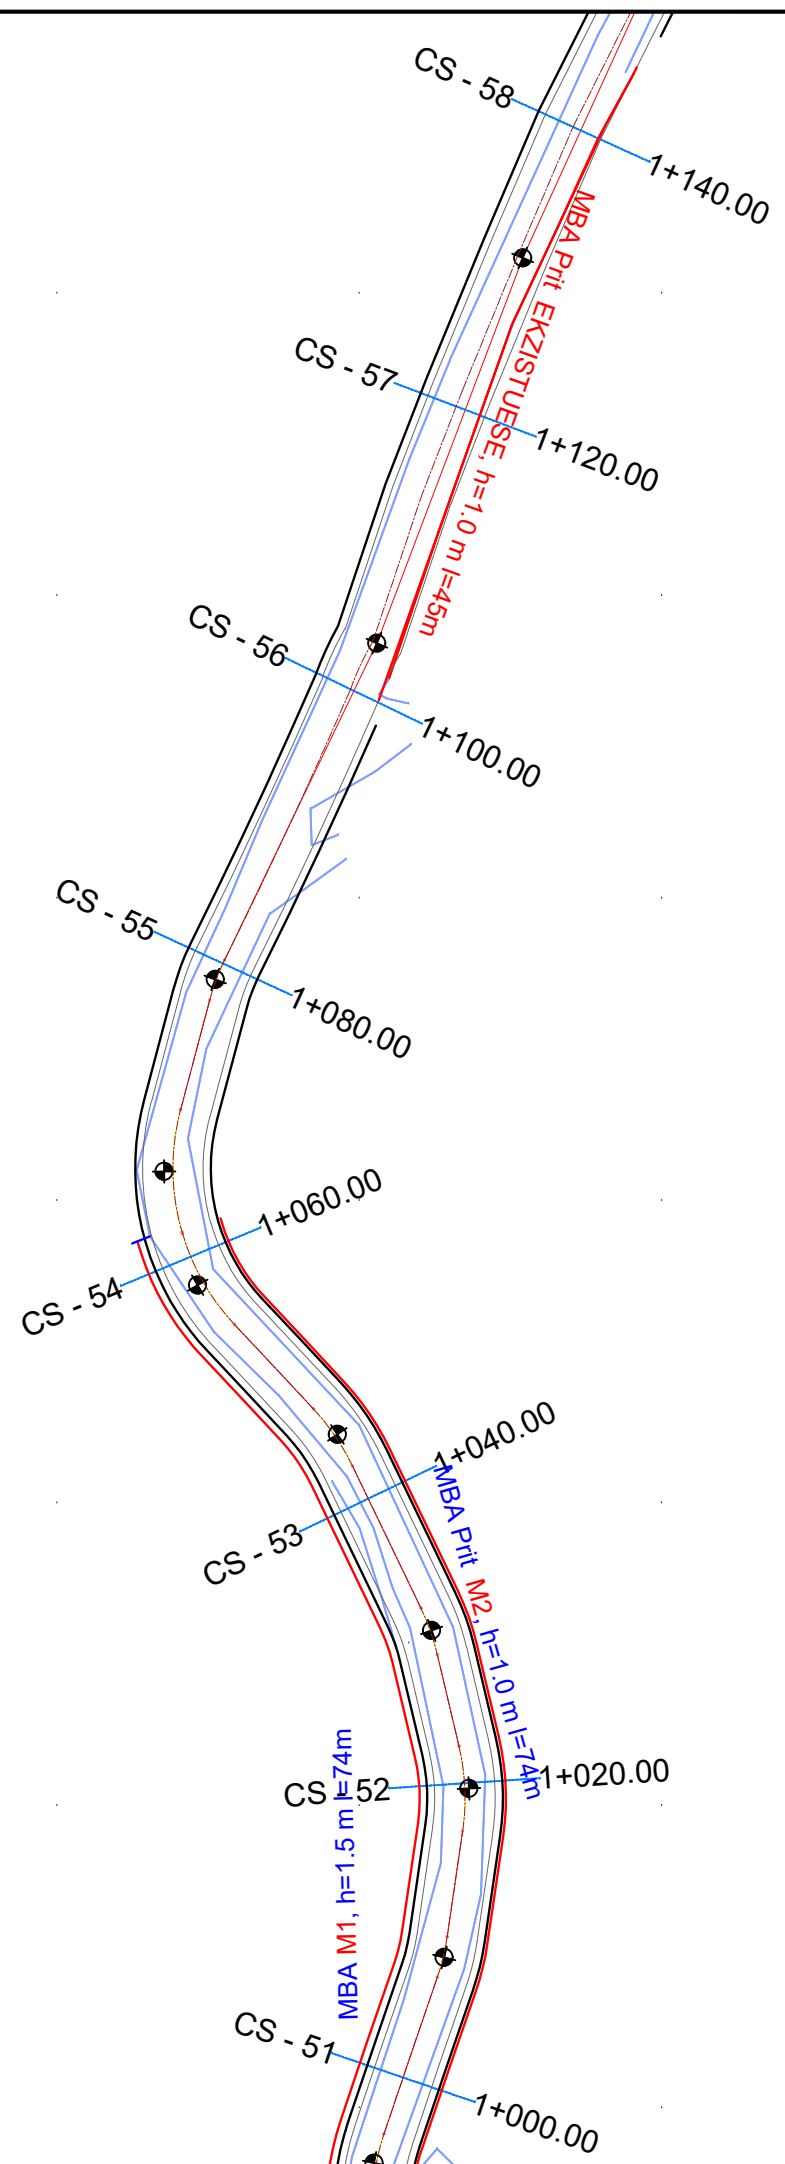

REPUBLIKA E SHQIPERISE
BASHKIA HIMARE

LEGJENDE

- Rruge ekzistuese
- Kanal
- Mur
- Gardh
- Porte
- Skarpate
- Pusete kuz
- Shtylle elektrike
- Kuota
- Objekte

POROSITESI:

BASHKIA HIMARE

EMERTIMI I PROJEKTTIT:

RIKONSTRUKSION RRUGA MILTO KALLUSHI
HIMARE (LOTI I DYTE), BASHKIA HIMARE"

FAZA E PROJEKTTIT:

**PLANIMETRIA E VEPRAVE TE
ARTIT**

EMERTIMI I FLETES:

PLANPIKETIMI I RRUGES

SHKALLA 1:500	NR. FLETES 07

GRUPI I PROJEKTIMIT: