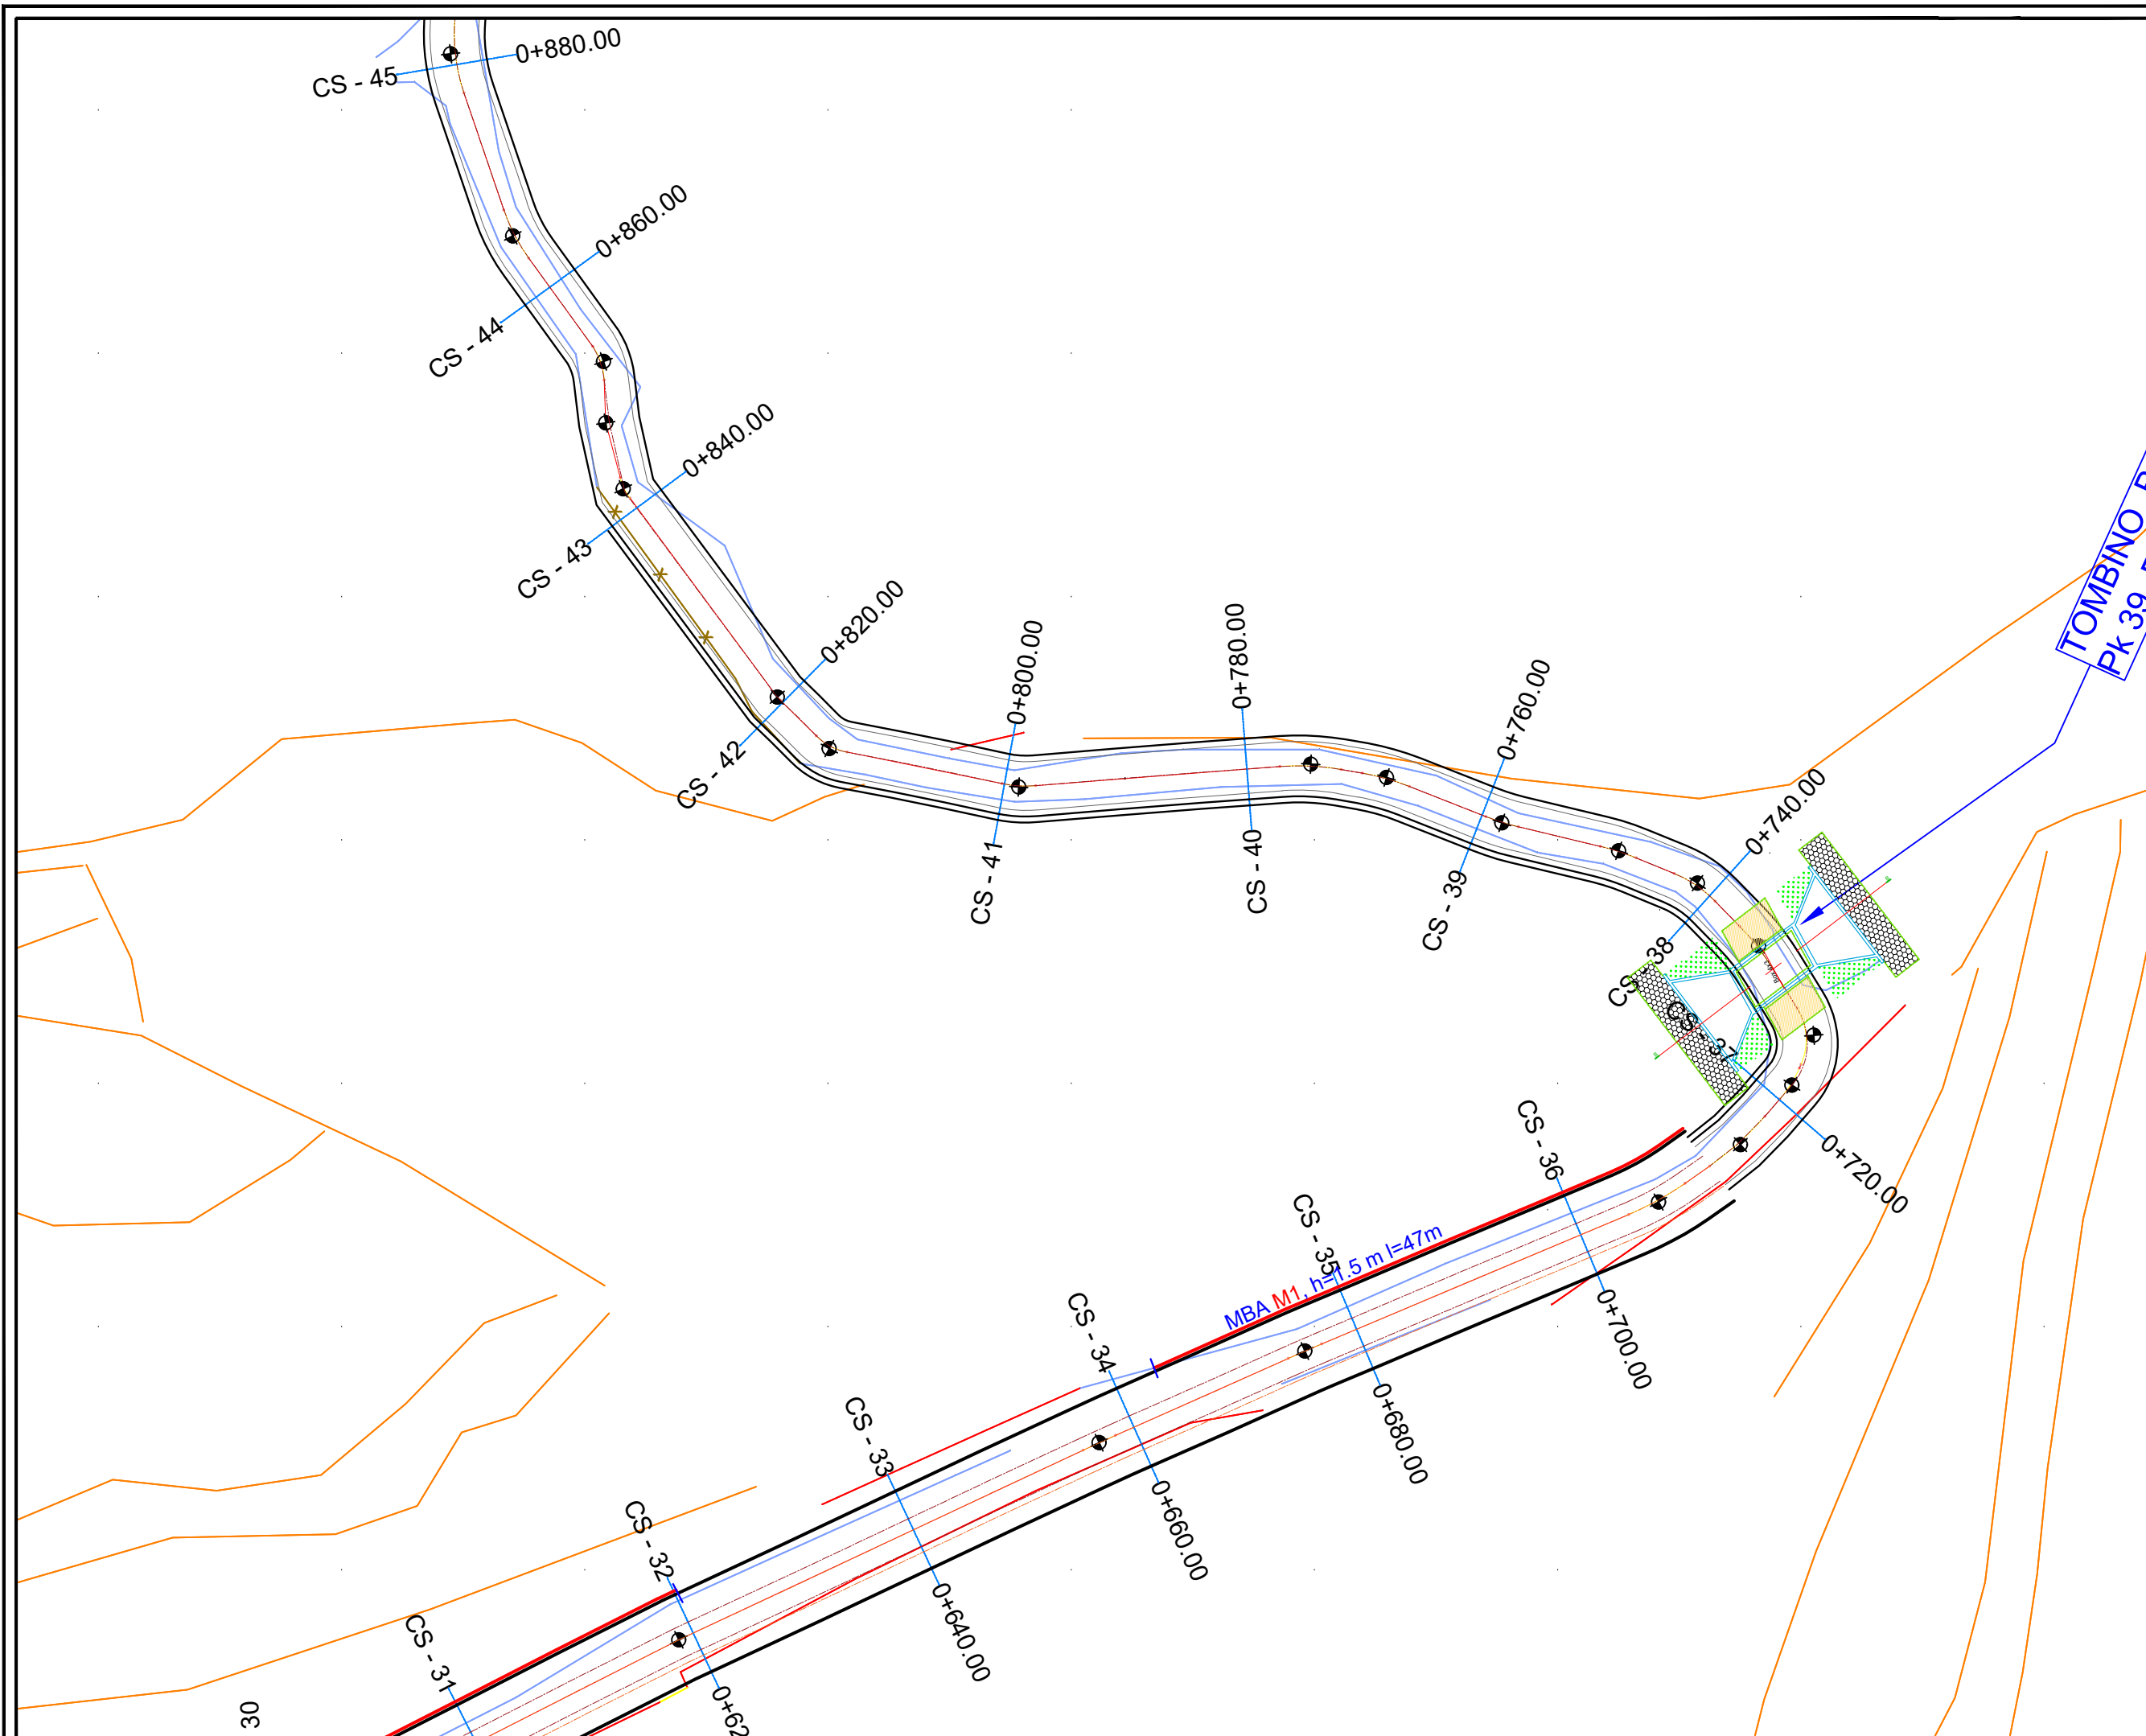

GRUPI I PROJEKTIMIT:

REPUBLIKA E SHQIPERISE
BASHKIA HIMARE

LEGJENDE

- Rruge ekzistuese
- Kanal
- Mur
- Gardh
- Porte
- Skarpate
- Pusete kuz
- Shtylle elektrike
- Kuota
- Objekte

POROSITESI:
BASHKIA HIMARE