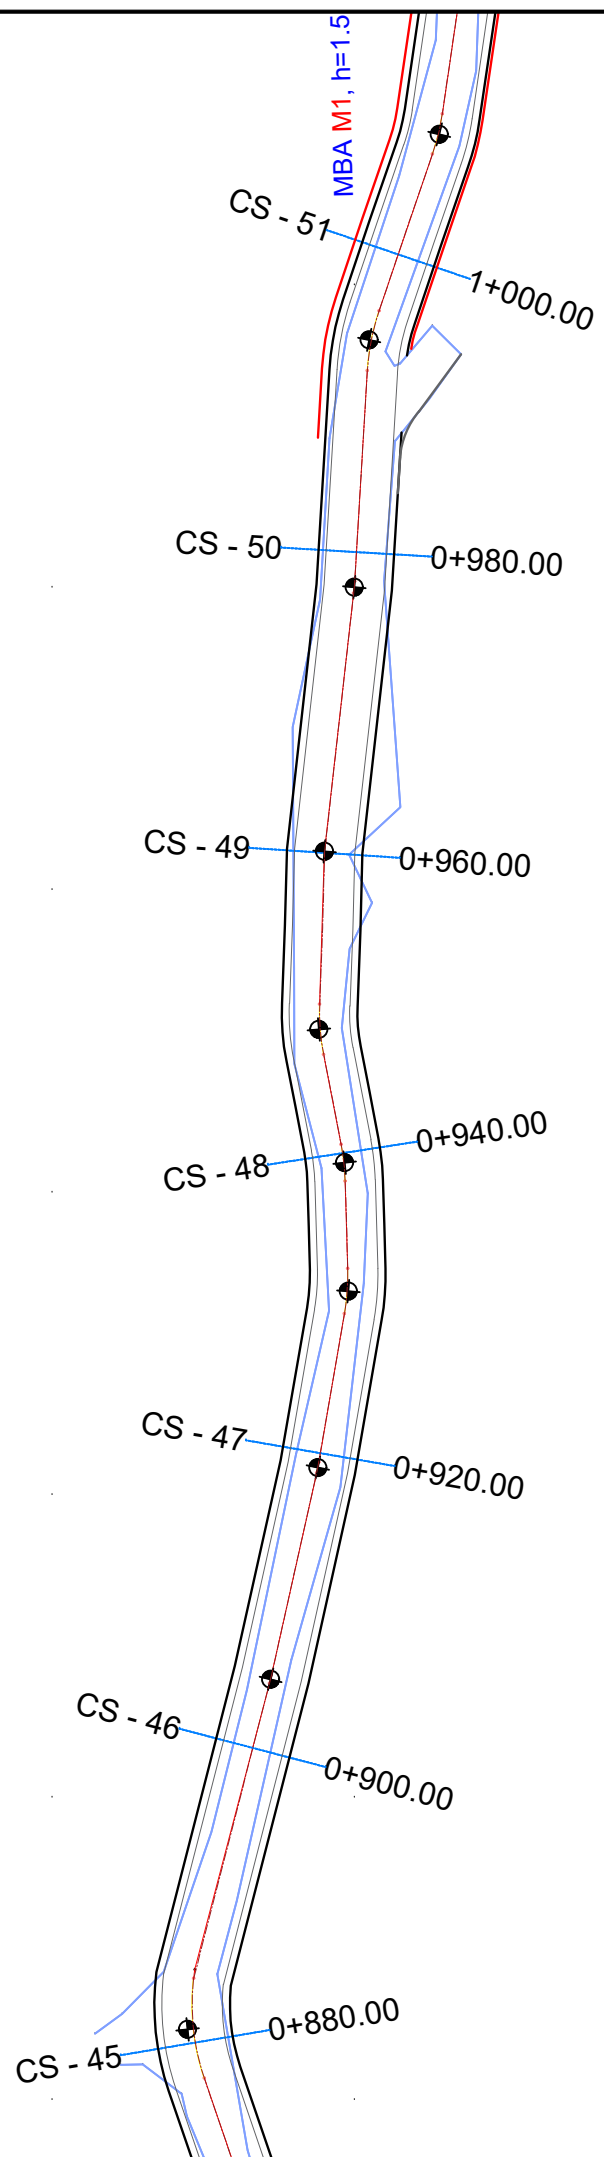

REPUBLIKA E SHQIPERISE
BASHKIA HIMARE

LEGJENDE

- Rruge ekzistuese
- Kanal
- Mur
- Gardh
- Porte
- Skarpate
- Pusete kuz
- Shtylle elektrike
- Kuota
- Objekte

POROSITESI:
BASHKIA HIMARE

EMERTIMI I PROJEKTTIT :
"RIKONSTRUKSION RRUGA MILTO KALLUSHI
HIMARE (LOTI I DYTE), BASHKIA HIMARE"

FAZA E PROJEKTTIT :
**PLANIMETRIA E VEPRAVE TE
ARTIT**

EMERTIMI I FLETES :
PLANPIKETIMI I RRUGES

SHKALLA 1:500	NR. FLETES 06

GRUPI I PROJEKTIMIT :