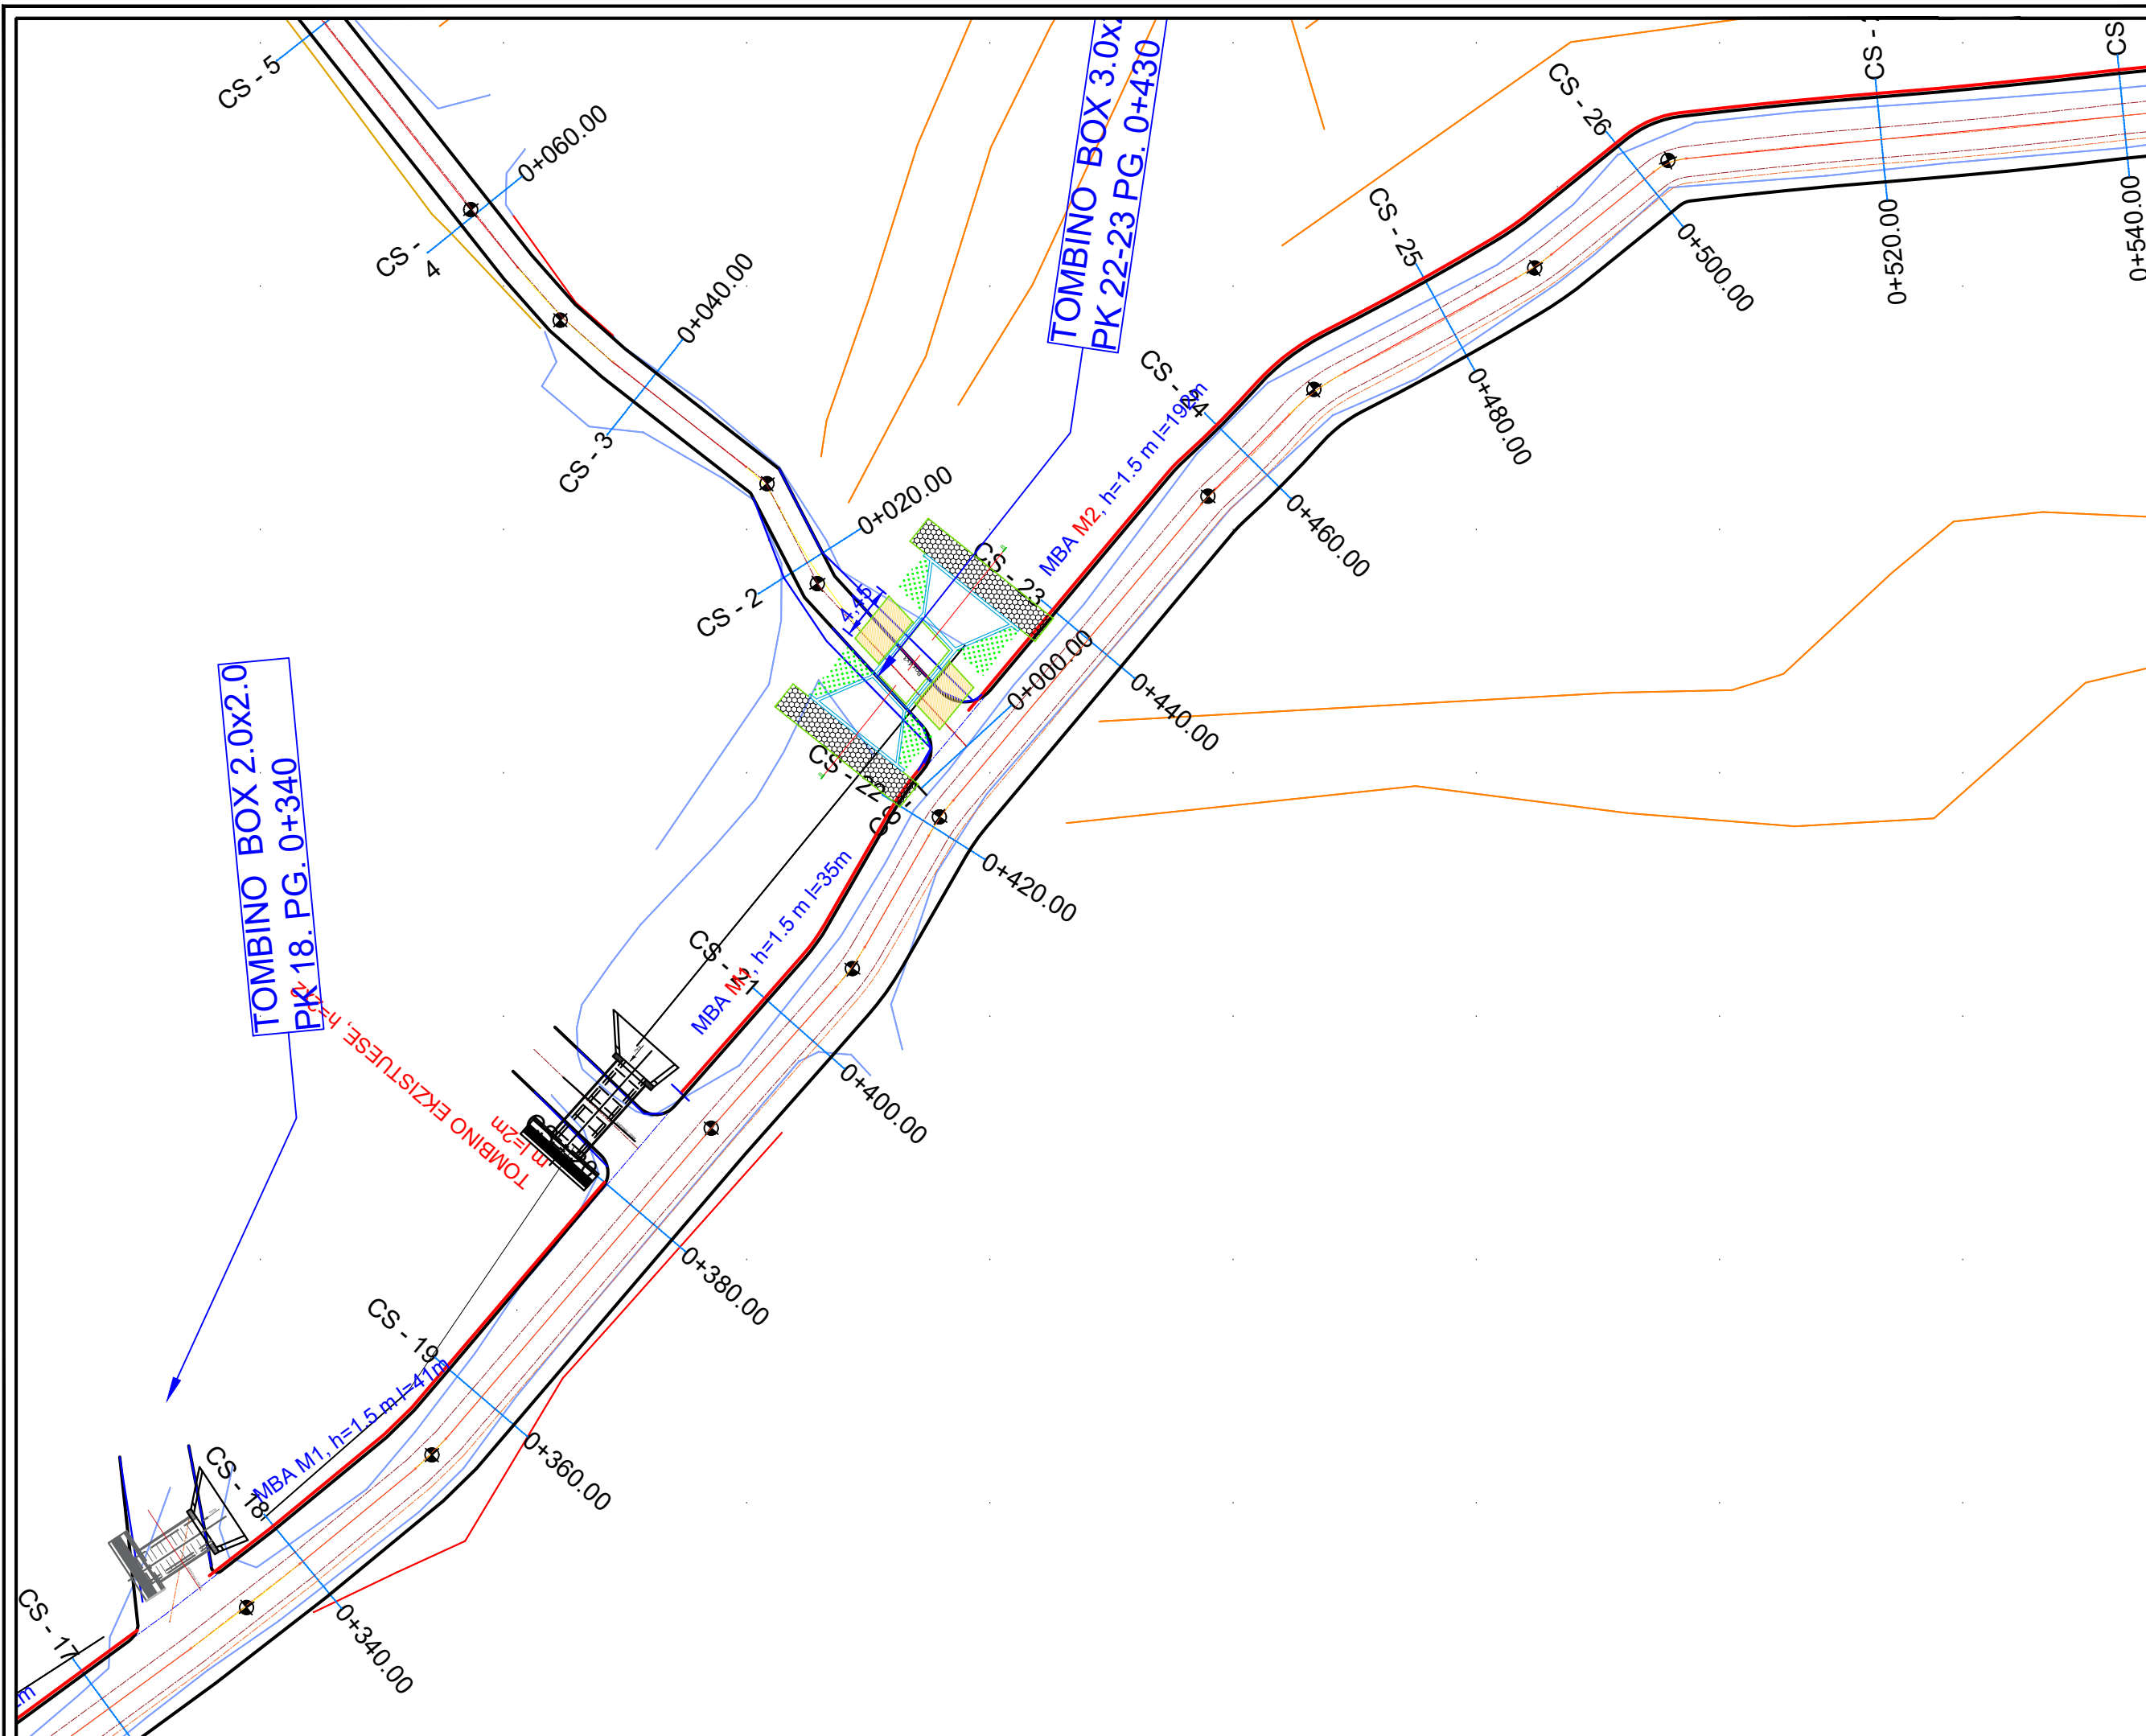

GRUPI I PROJEKTIMIT:

REPUBLIKA E SHQIPERISE
BASHKIA HIMARE

LEGJENDE

-  Rruge ekzistuese
-  Kanal
-  Mur
-  Gardh
-  Porte
-  Skarpate
-  Pusete kuz
-  Shtylle elektrike
-  Kuota
-  Objekte

POROSITESI:

BASHKIA HIMARE