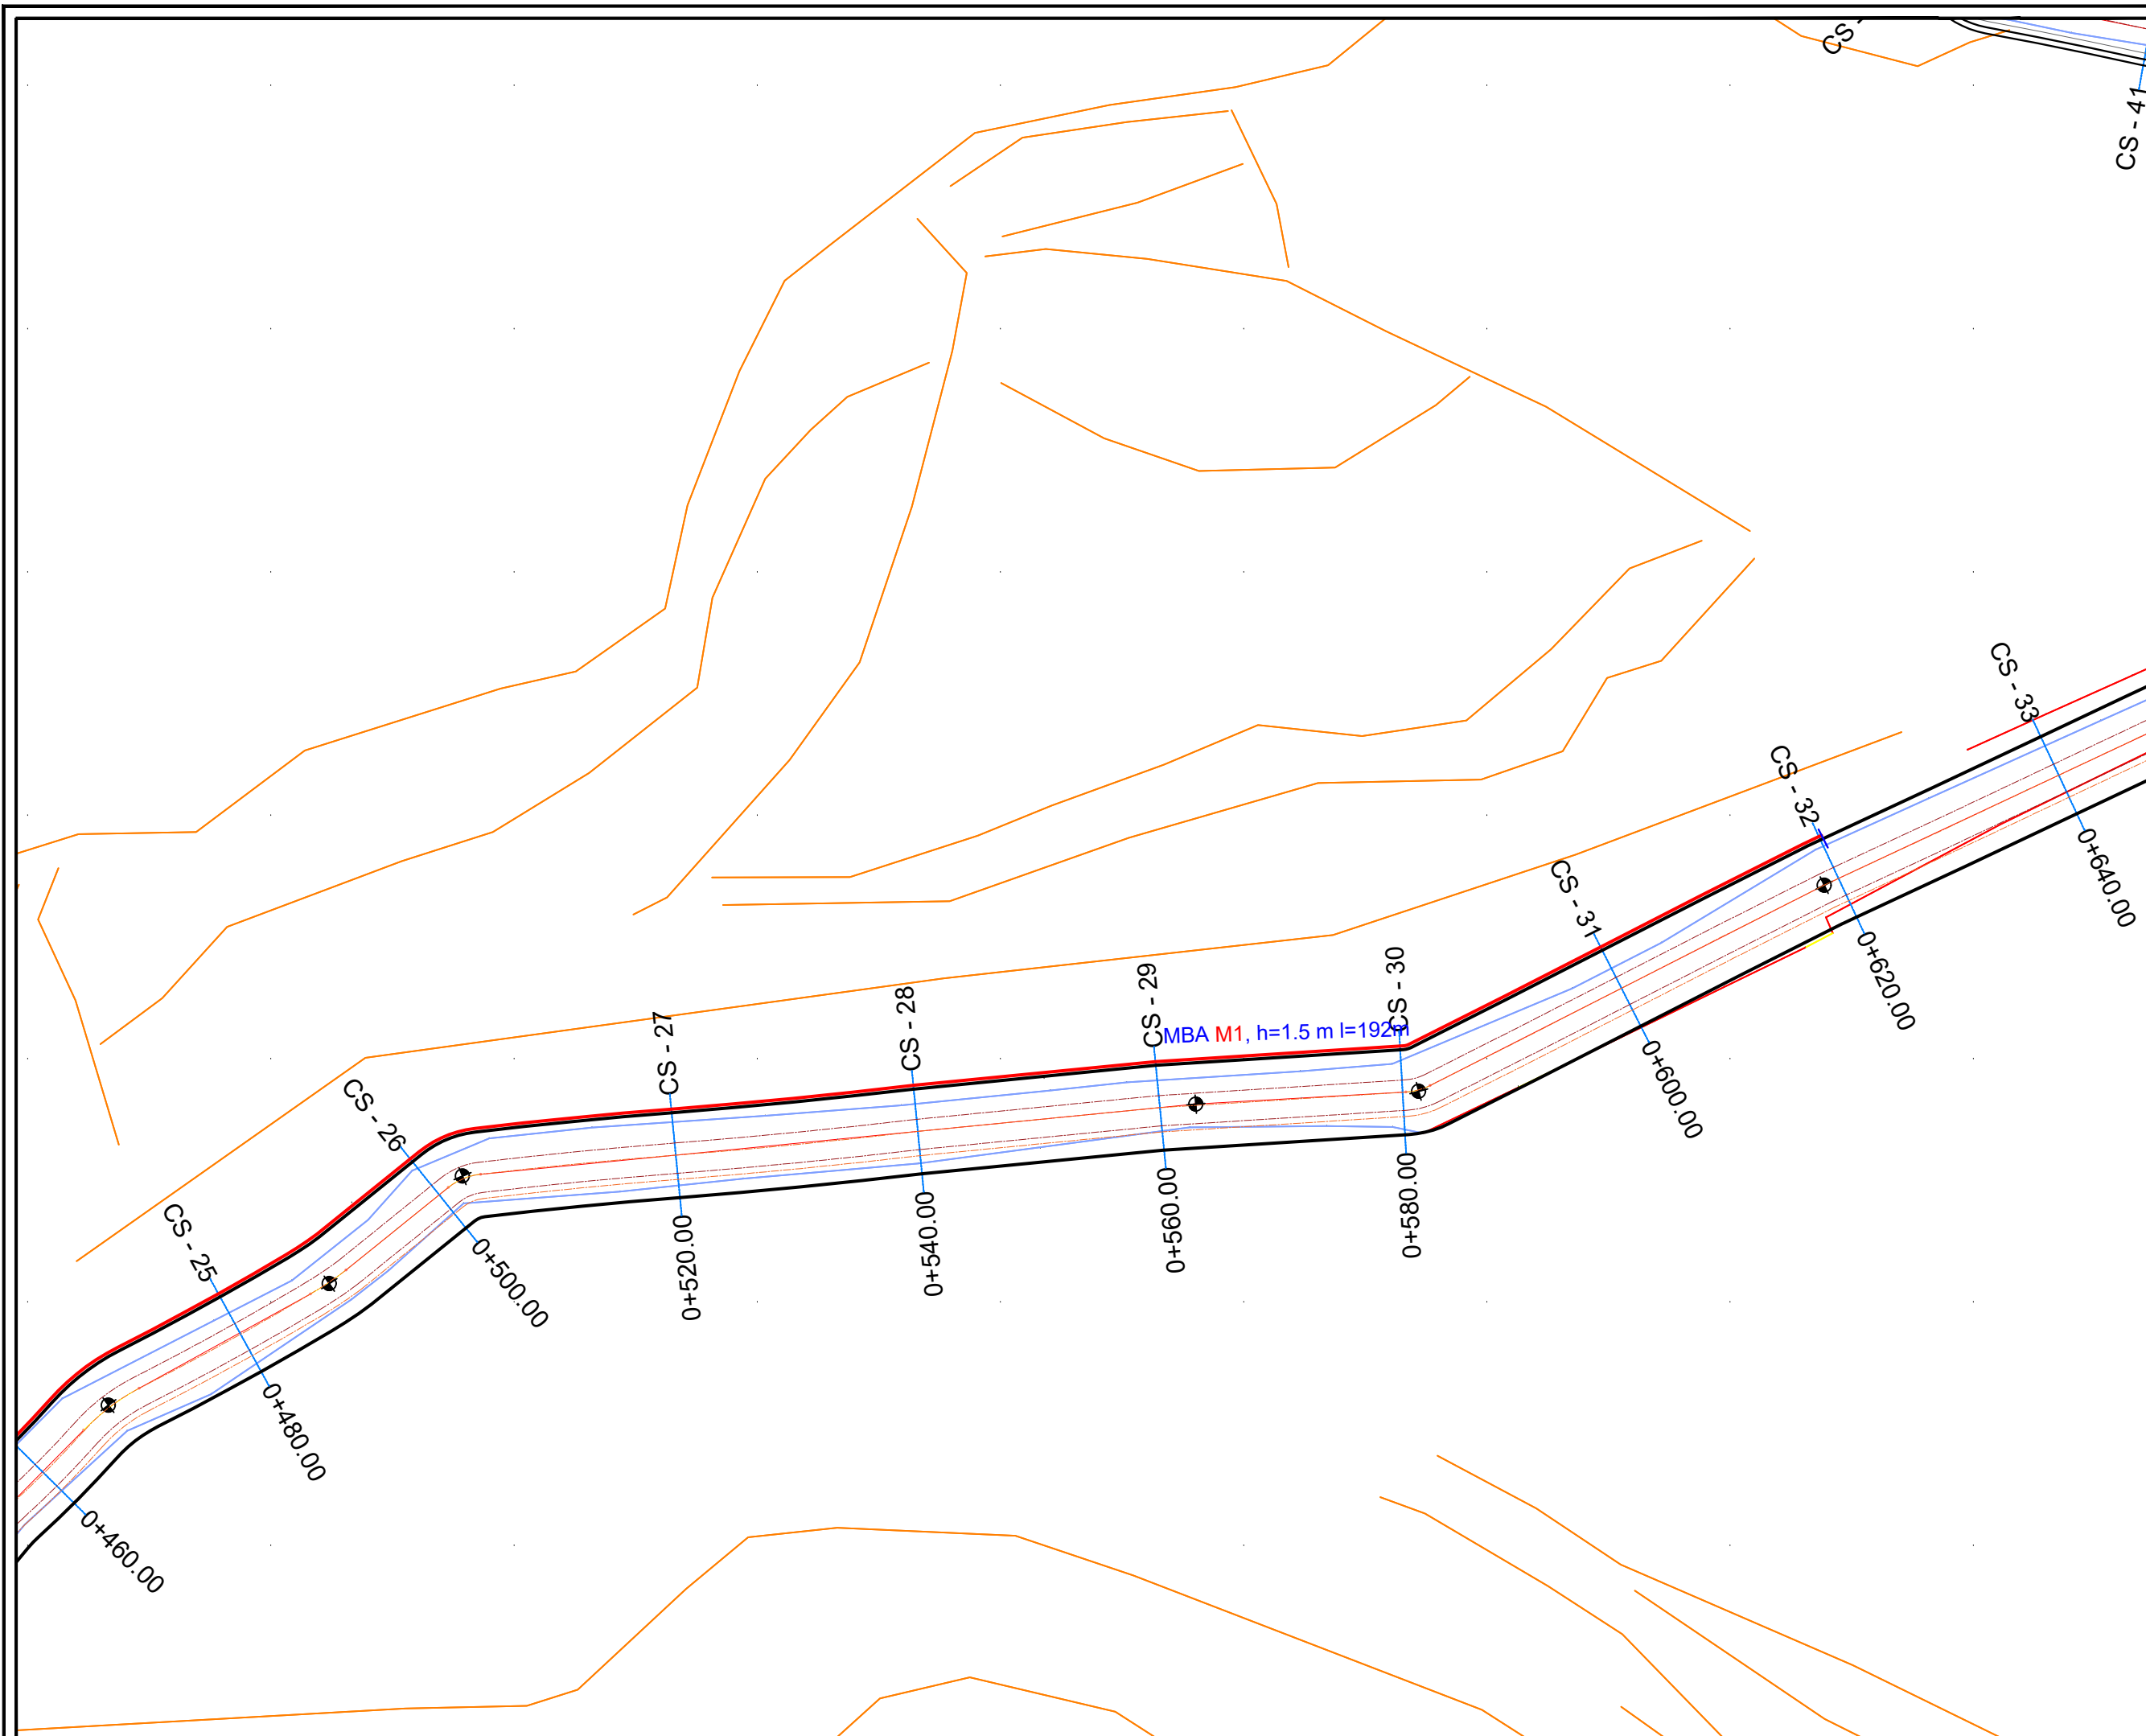

GRUPI I PROJEKTIMIT:

REPUBLIKA E SHQIPERISE
BASHKIA HIMARE

LEGJENDE

- Rruge ekzistuese
- Kanal
- Mur
- Gardh
- Porte
- Skarpate
- Pusete kuz
- Shtylle elektrike
- Kuota
- Objekte

POROSITESI:

BASHKIA HIMARE