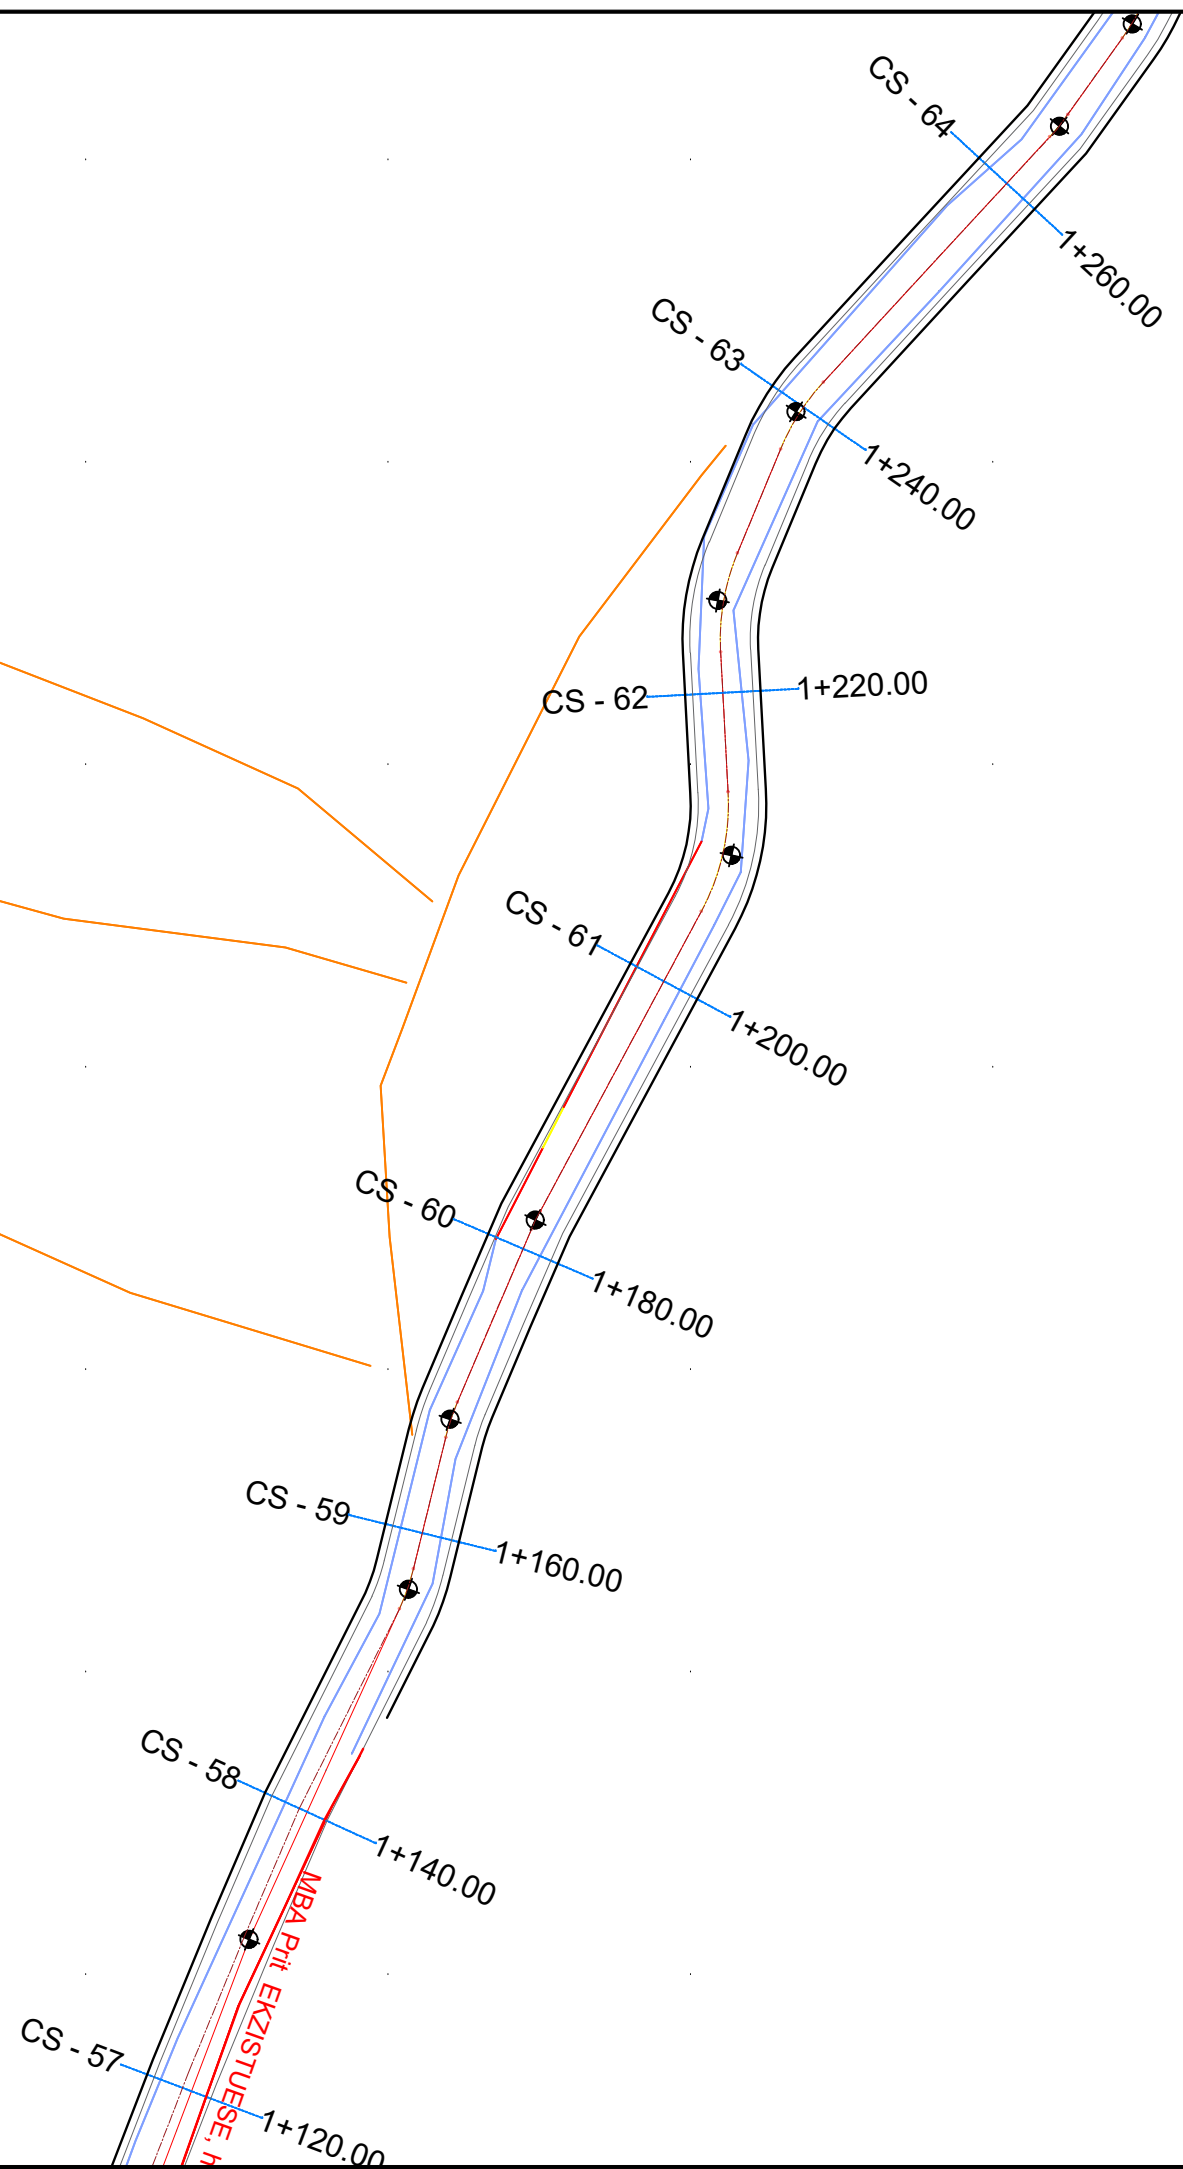

REPUBLIKA E SHQIPERISE
BASHKIA HIMARE

LEGJENDE

- Rruge ekzistuese
- Kanal
- Mur
- Gardh
- Porte
- Skarpate
- Pusete kuz
- Shtylle elektrike
- Kuota
- Objekte

POROSITESI:

BASHKIA HIMARE

EMERTIMI I PROJEKTTIT:

"RIKONSTRUKSION RRUGA MILTO KALLUSHI
HIMARE (LOTI I DYTE), BASHKIA HIMARE"

FAZA E PROJEKTTIT:

**PLANIMETRIA E VEPRAVE TE
ARTIT**

EMERTIMI I FLETES:

PLANPIKETIMI I RRUGES

SHKALLA 1:500	NR. FLETES 08

GRUPI I PROJEKTIMIT: