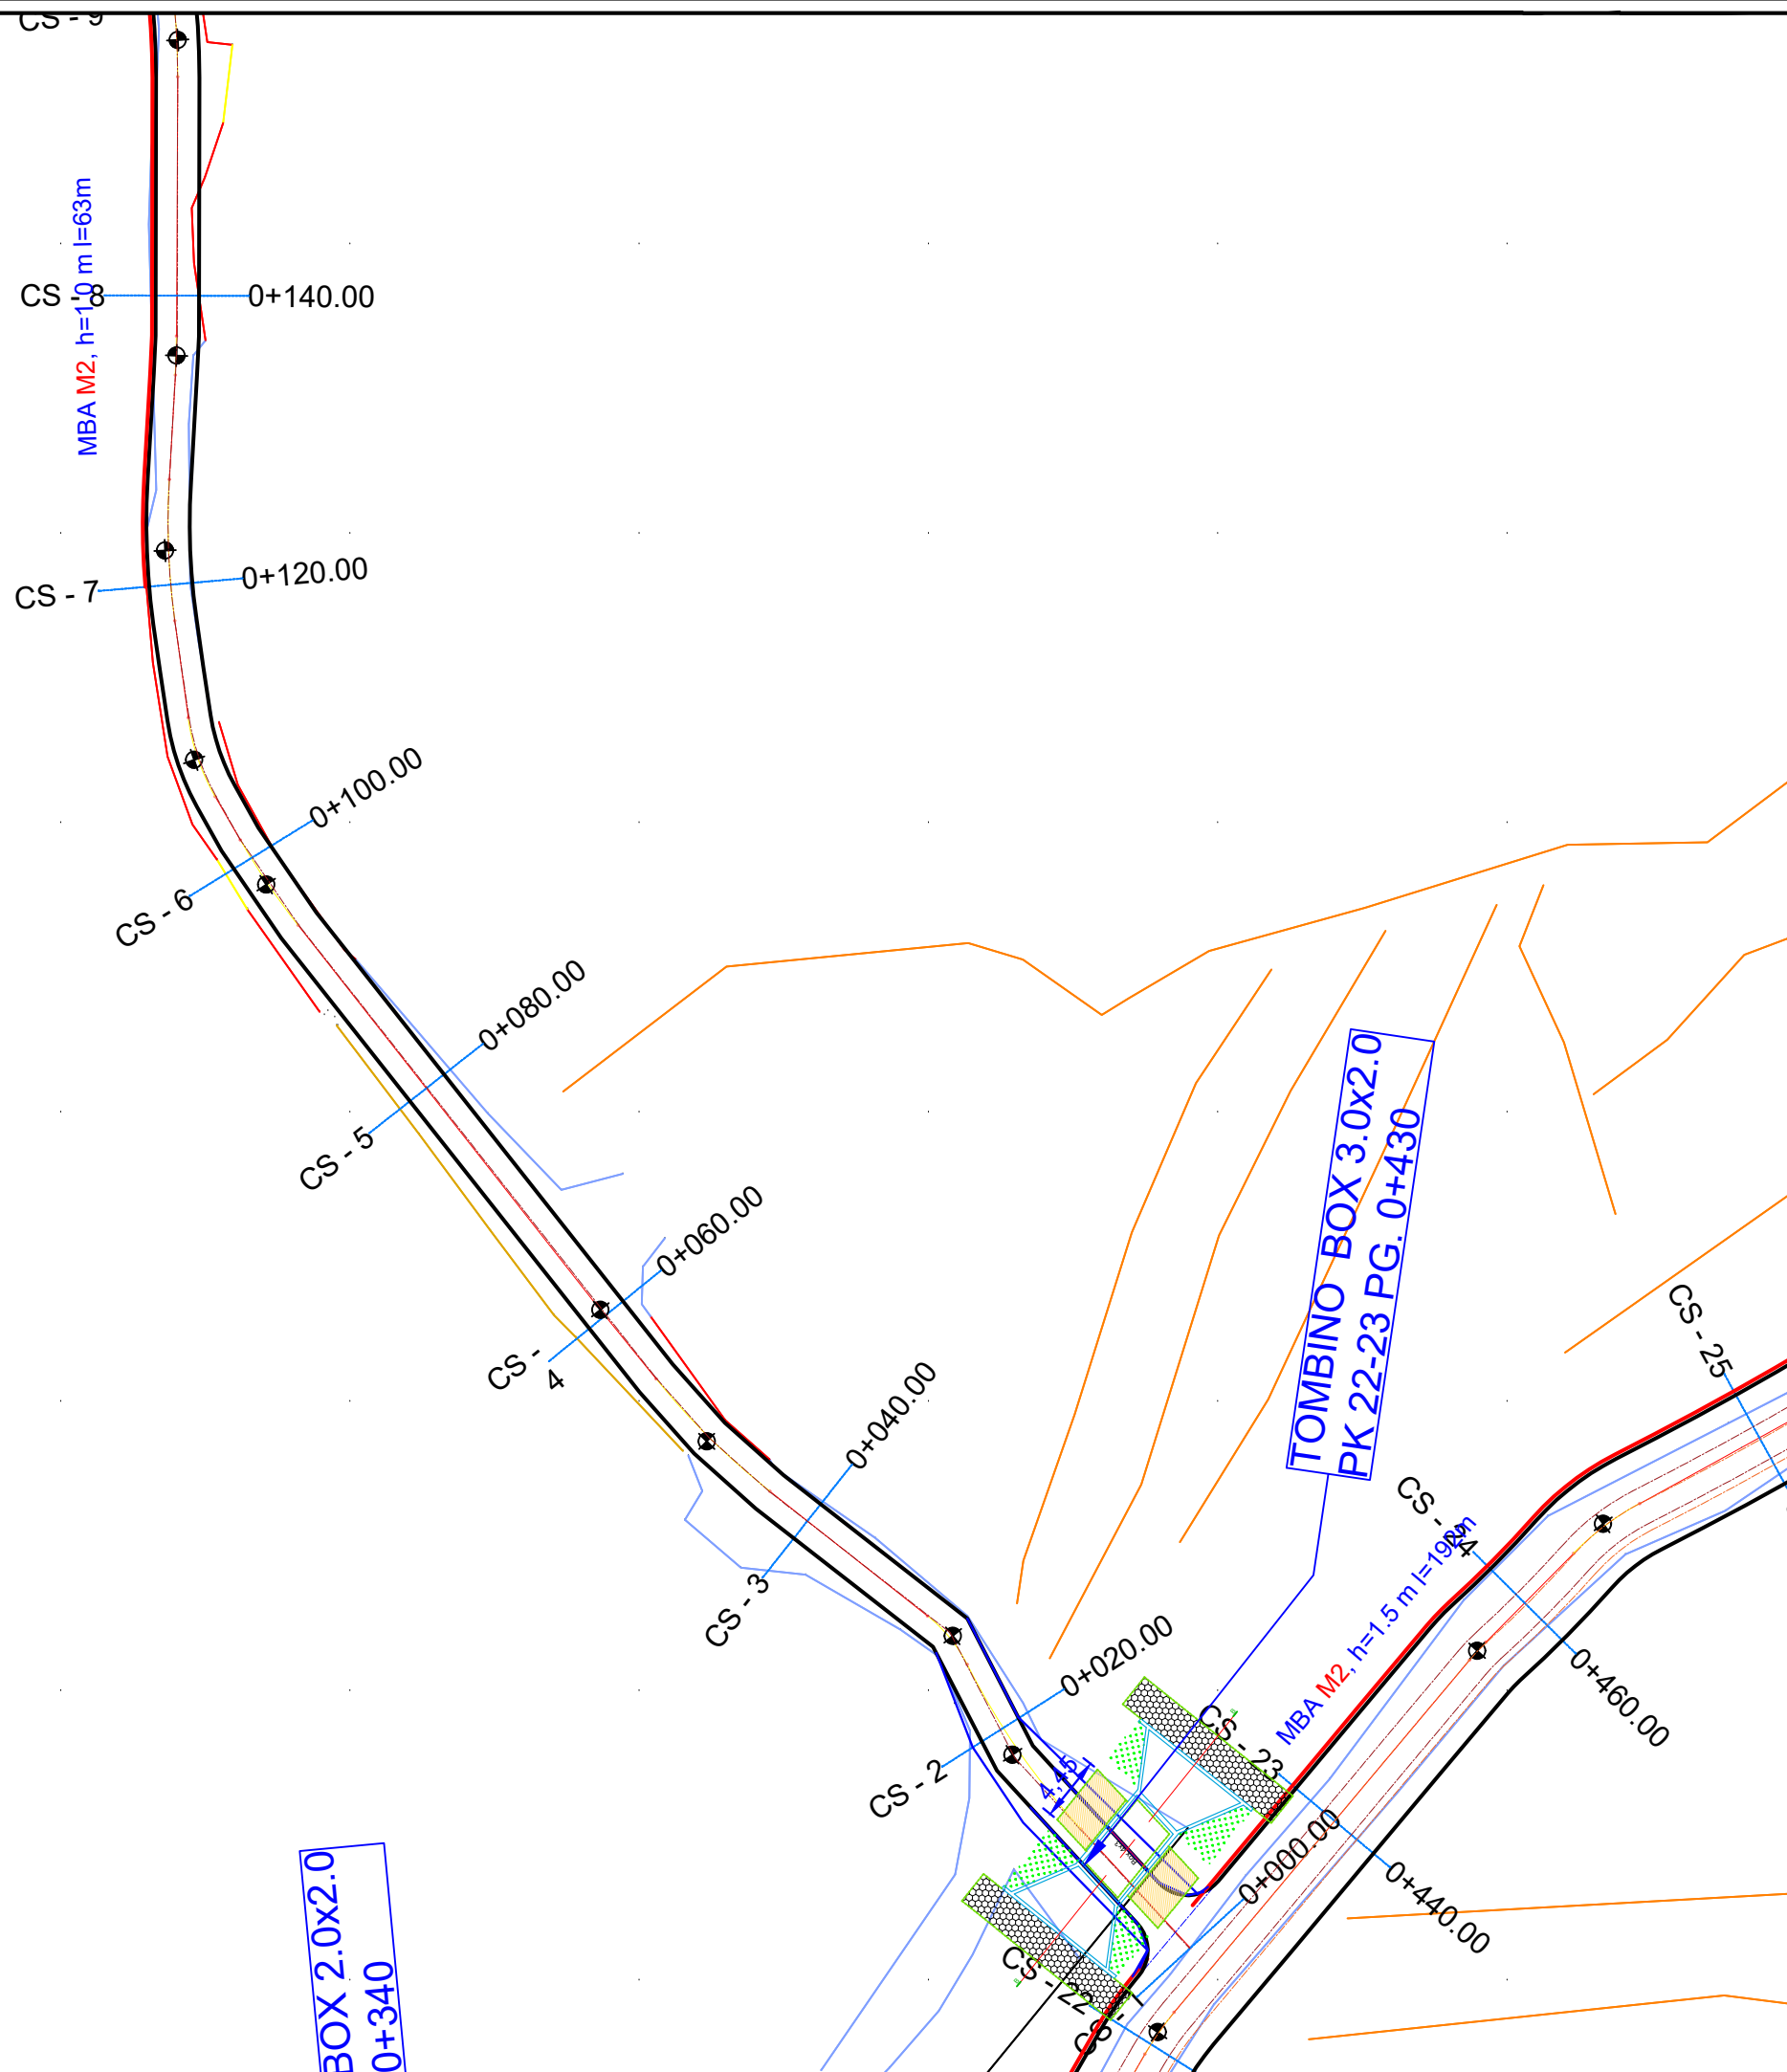

REPUBLIKA E SHQIPERISE
BASHKIA HIMARE

LEGJENDE

- Rruge ekzistuese
- Kanal
- Mur
- Gardh
- Porte
- Skarpate
- Pusete kuz
- Shtylle elektrike
- Kuota
- Objekte

POROSITESI:

BASHKIA HIMARE

EMERTIMI I PROJEKTTIT:

RIKONSTRUKSION RRUGA MILTO KALLUSHI
HIMARE (LOTI I DYTE), BASHKIA HIMARE"

FAZA E PROJEKTTIT:

**PLANIMETRIA E VEPRAVE TE
ARTIT**

EMERTIMI I FLETES:

PLANPIKETIMI I RRUGES

SHKALLA 1:500	NR. FLETES 11

GRUPI I PROJEKTIMIT: