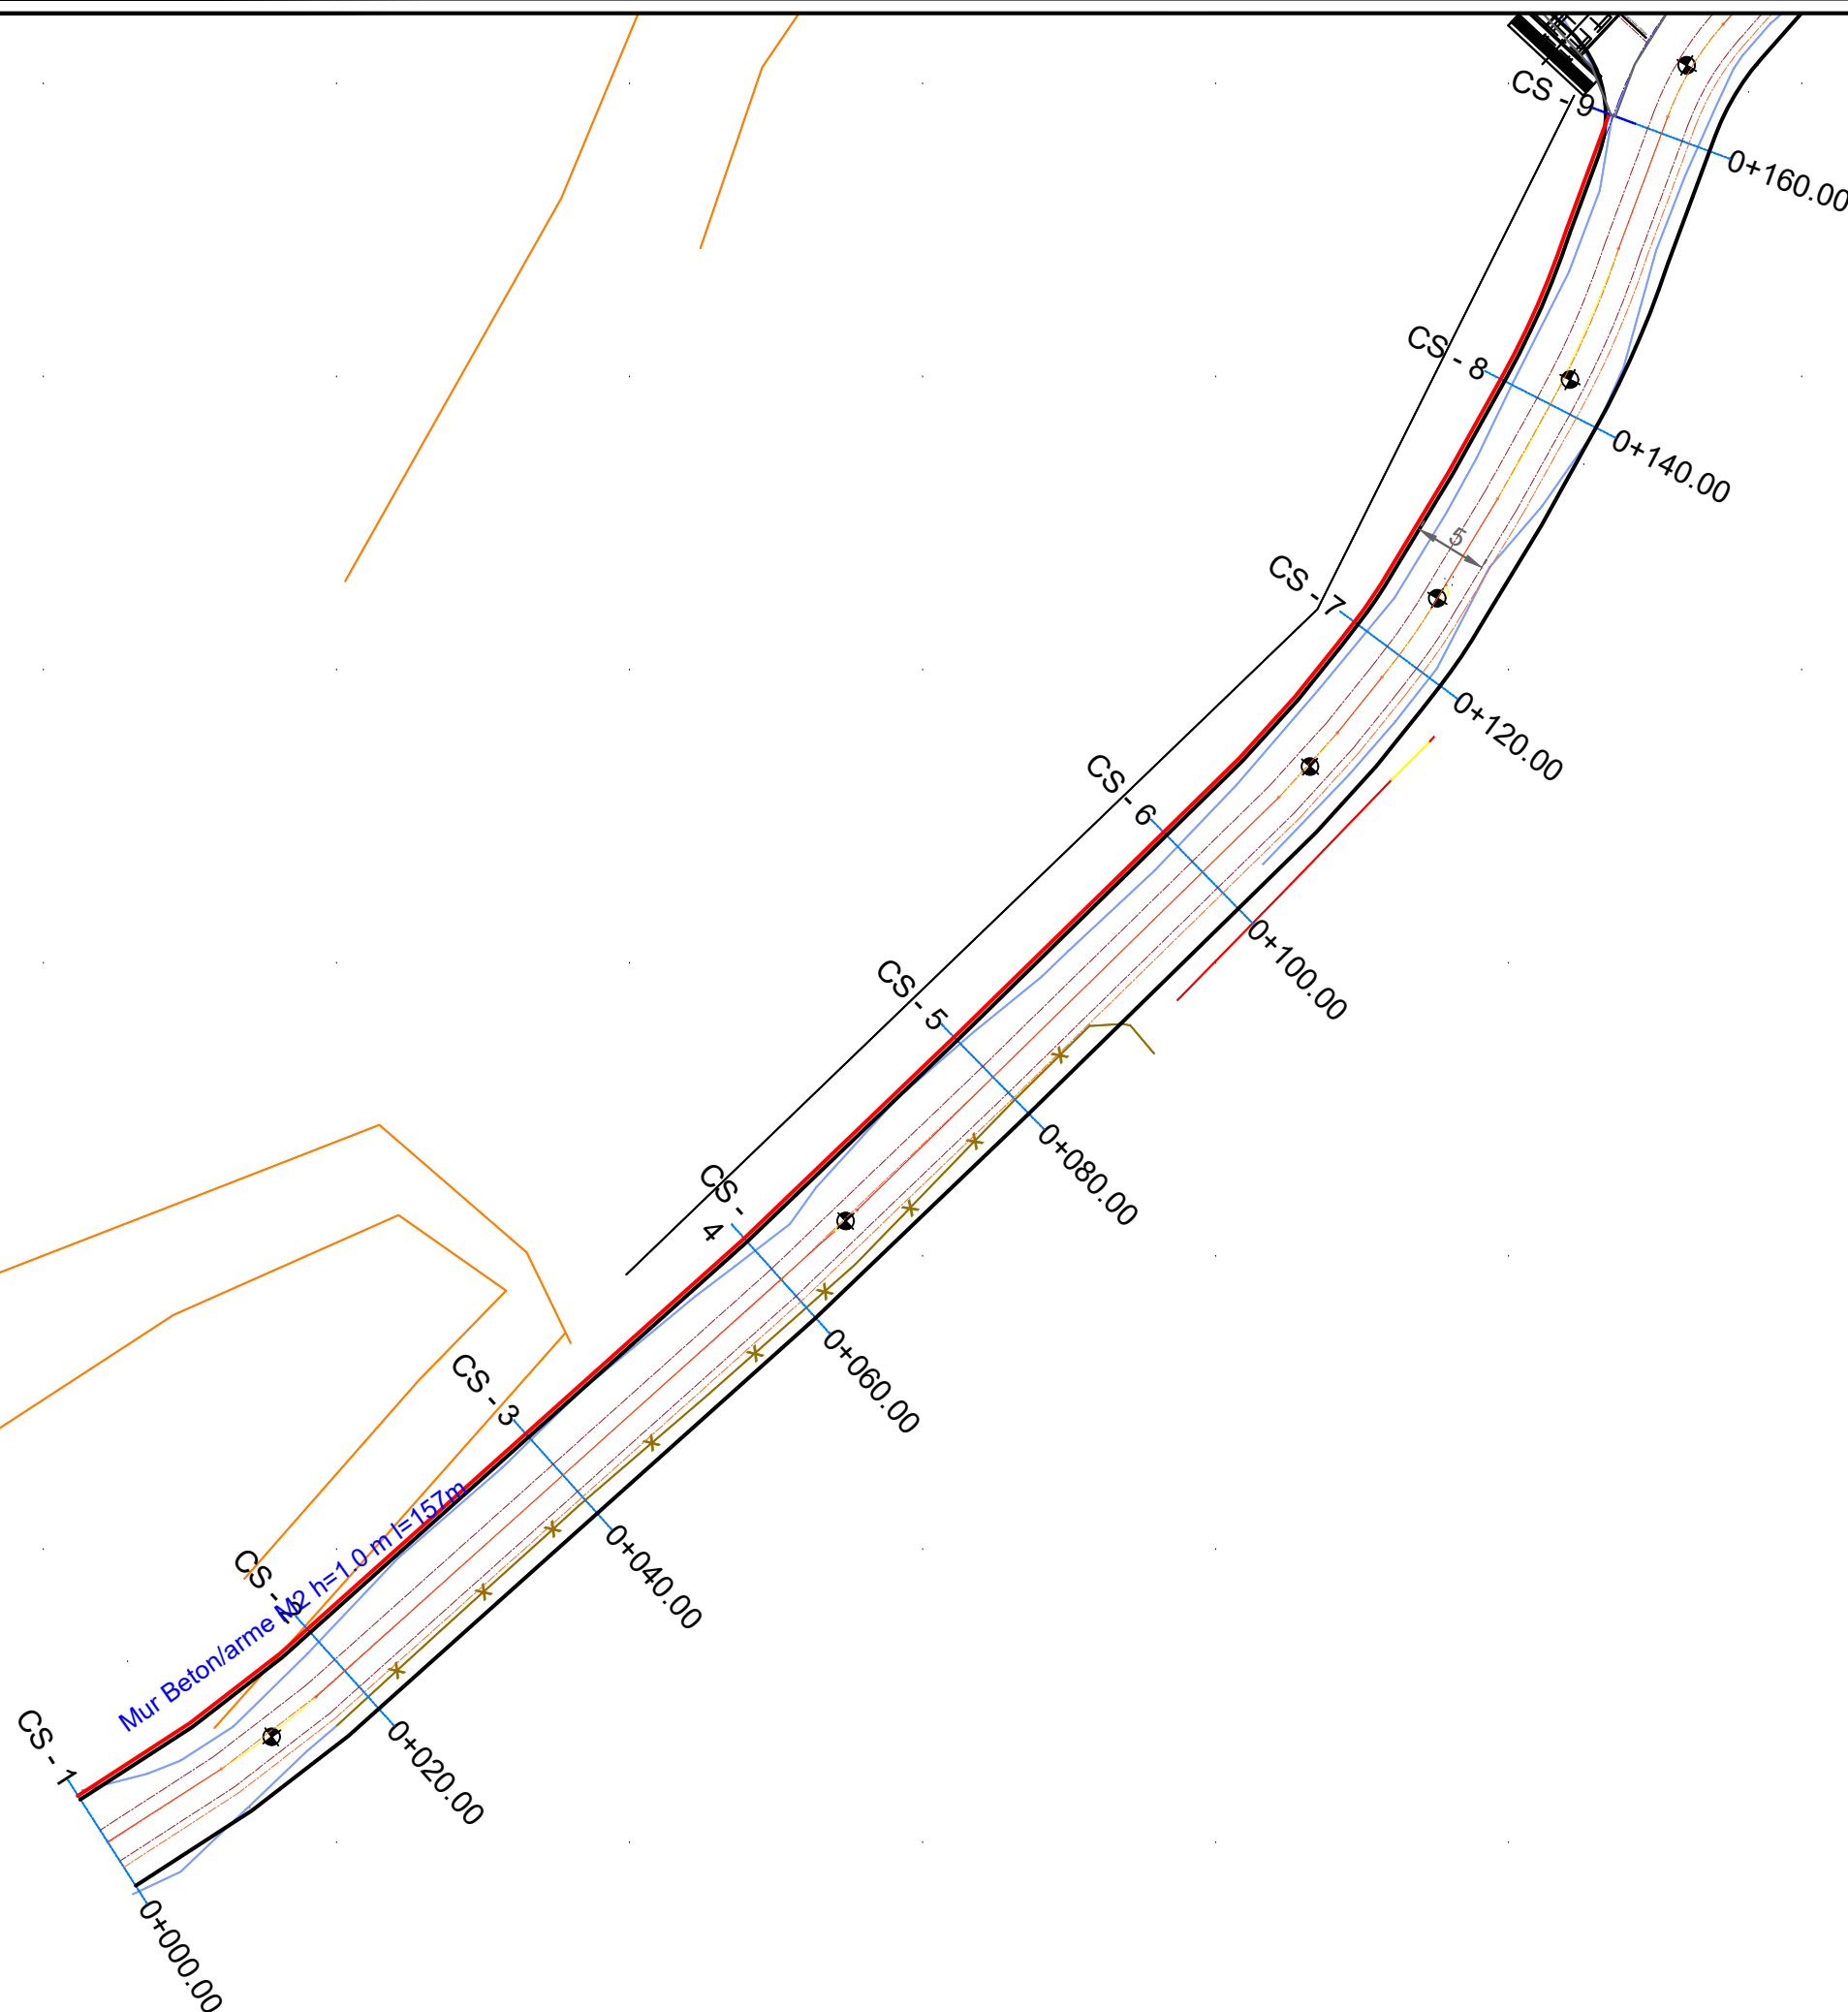

GRUPI I PROJEKTIMIT:

REPUBLIKA E SHQIPERISE
BASHKIA HIMARE

LEGJENDE

- Rruge ekzistuese
- Kanal
- Mur
- Gardh
- Porte
- Skarpate
- Pusete kuz
- Shtylle elektrike
- Kuota
- Objekte

POROSITESI:

BASHKIA HIMARE