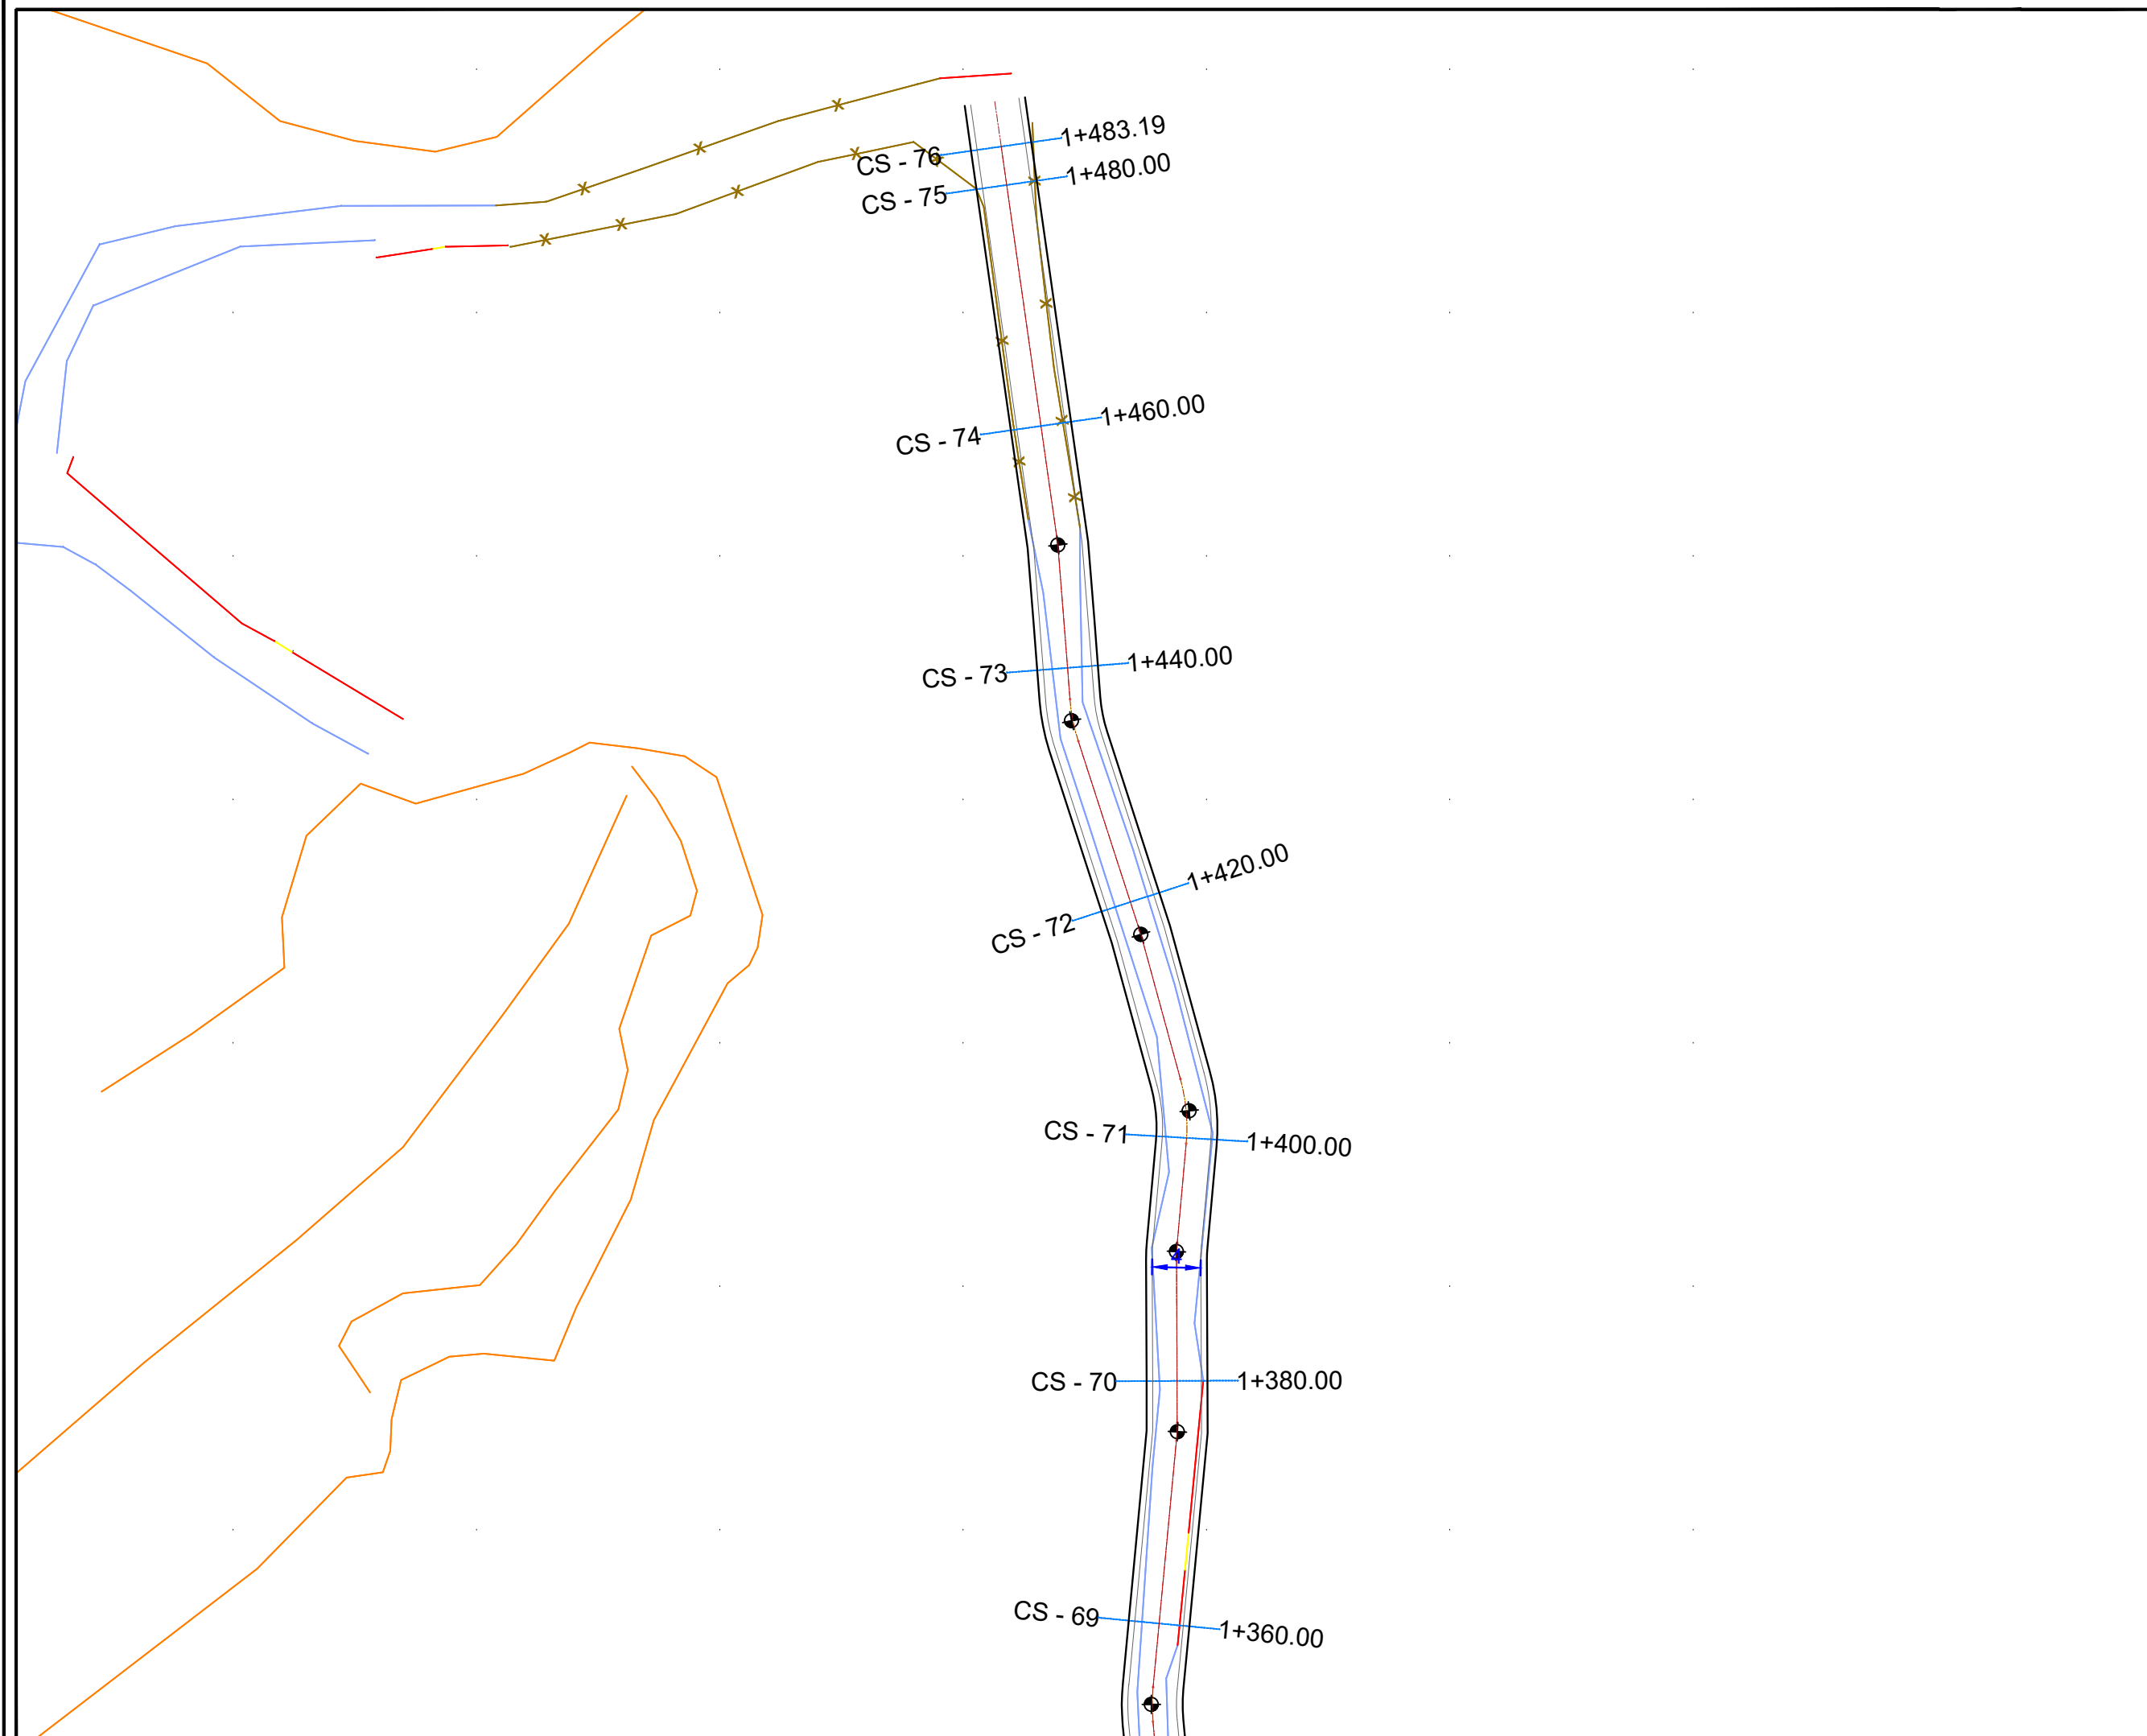

GRUPI I PROJEKTIMIT :

REPUBLIKA E SHQIPERISE
BASHKIA HIMARE

LEGJENDE

- Rruge ekzistuese
- Kanal
- Mur
- Gardh
- Porte
- Skarpate
- Pusete kuz
- Shtylle elektrike
- Kuota
- Objekte

POROSITESI:

BASHKIA HIMARE