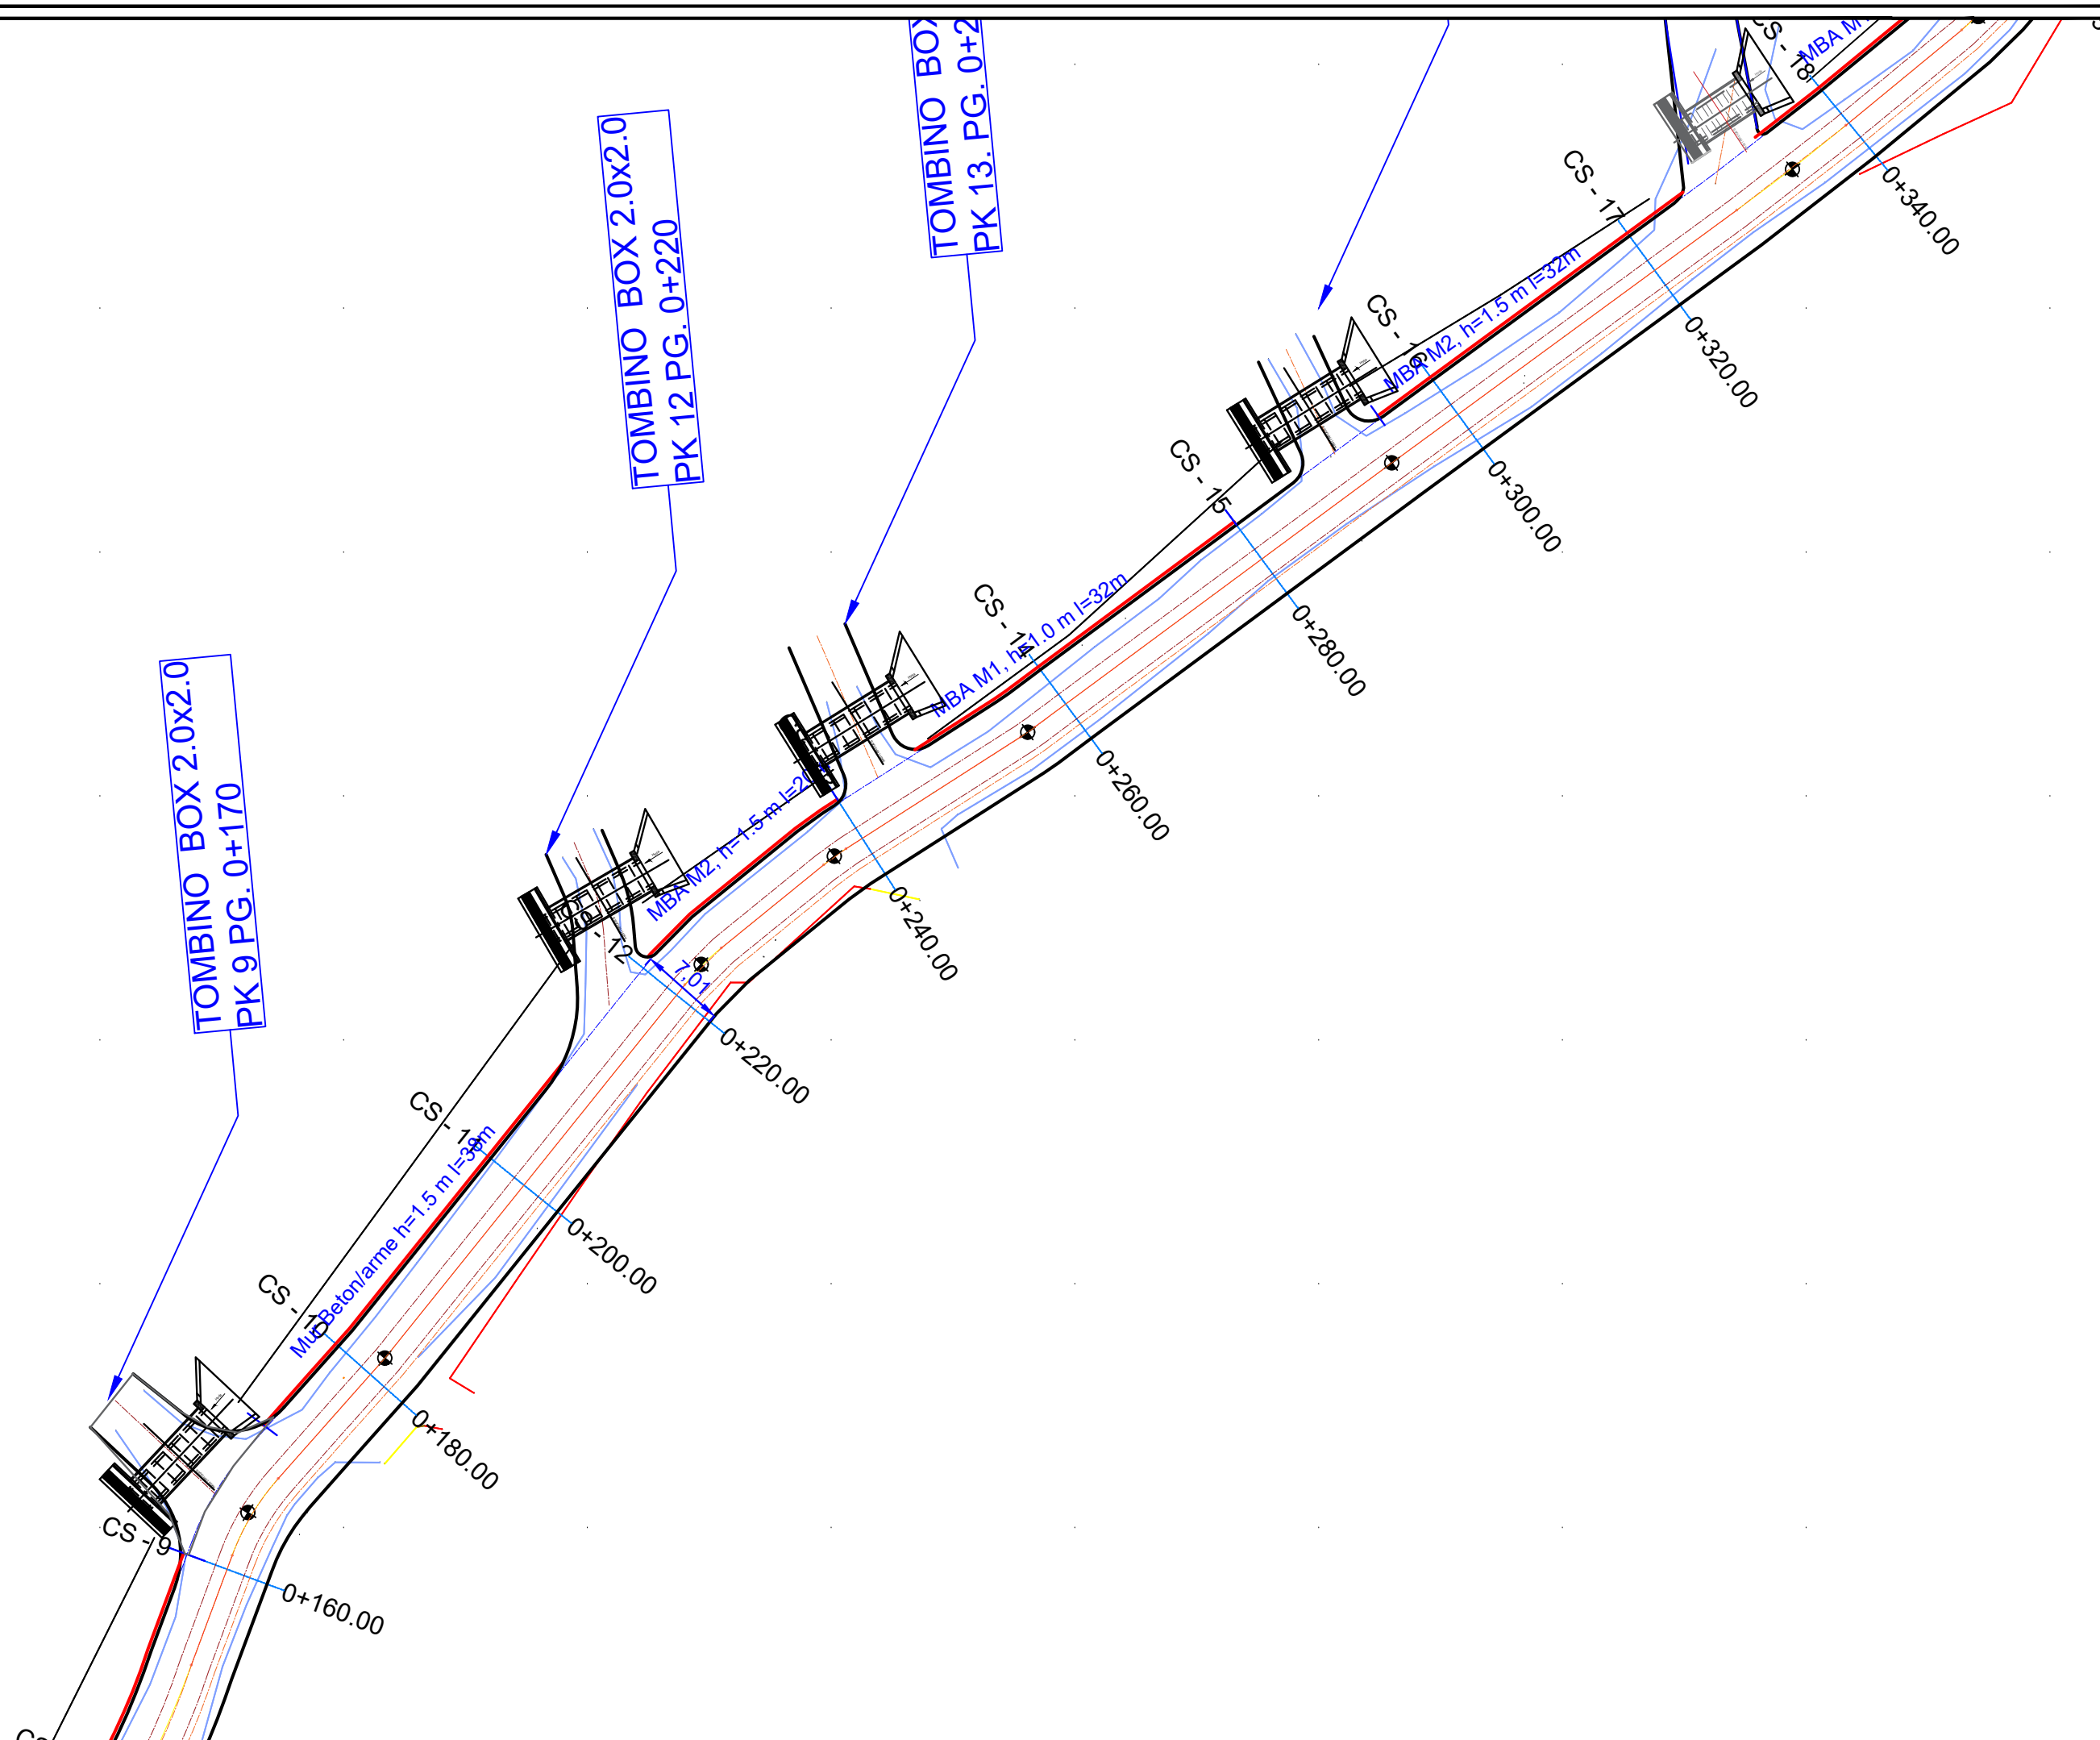

GRUPI I PROJEKTIMIT:

REPUBLIKA E SHQIPERISE
BASHKIA HIMARE

LEGJENDE

- Rruge ekzistuese
- Kanal
- Mur
- Gardh
- Porte
- Skarpate
- Pusete kuz
- Shtylle elektrike
- Kuota
- Objekte

POROSITESI:

BASHKIA HIMARE