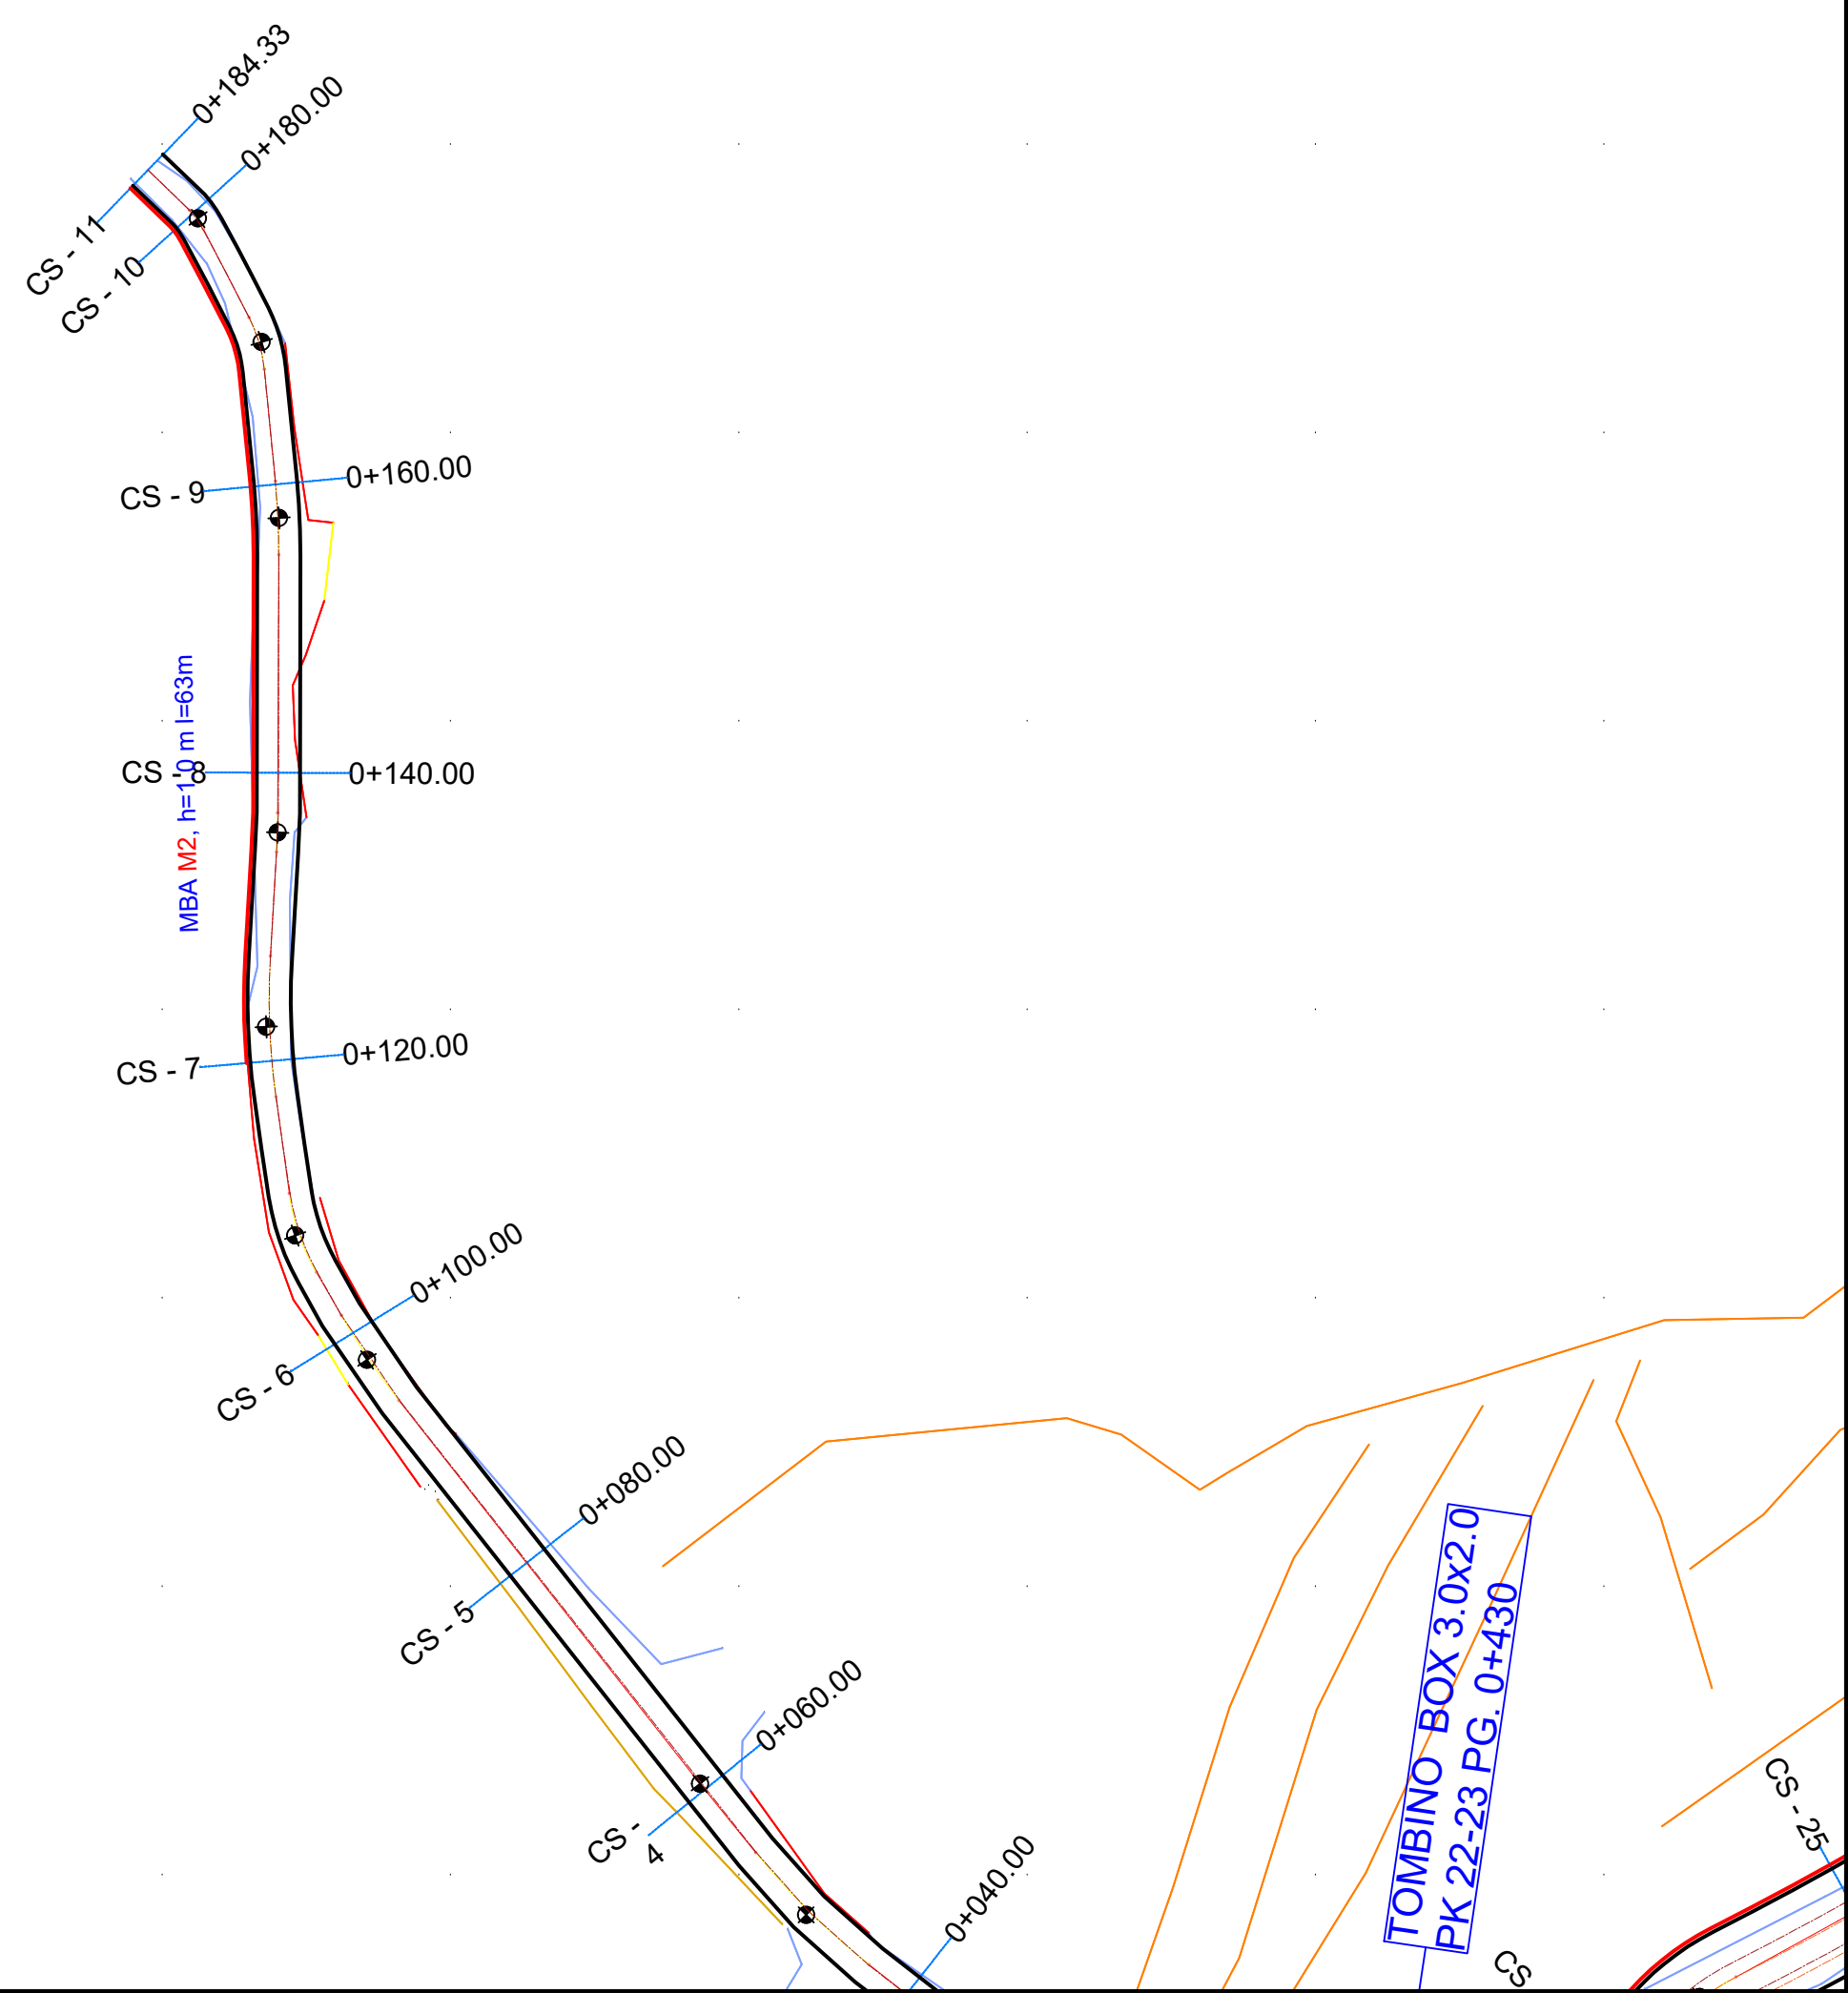

LEGJENDE

- Rruge ekzistuese
- Kanal
- Mur
- Gardh
- Porte
- Skarpate
- Pusete kuz
- Shtylle elektrike
- Kuota
- Objekte

POROSITESI:
BASHKIA HIMARE

EMERTIMI I PROJEKTTIT:
"RIKONSTRUKSION RRUGA MILTO KALLUSHI
HIMARE (LOTI I DYTE), BASHKIA HIMARE"

FAZA E PROJEKTTIT:
**PLANIMETRIA E VEPRAVE TE
ARTIT**

EMERTIMI I FLETES:
PLANPIKETIMI I RRUGES

SHKALLA 1:500	NR. FLETES 12

GRUPI I PROJEKTIMIT: