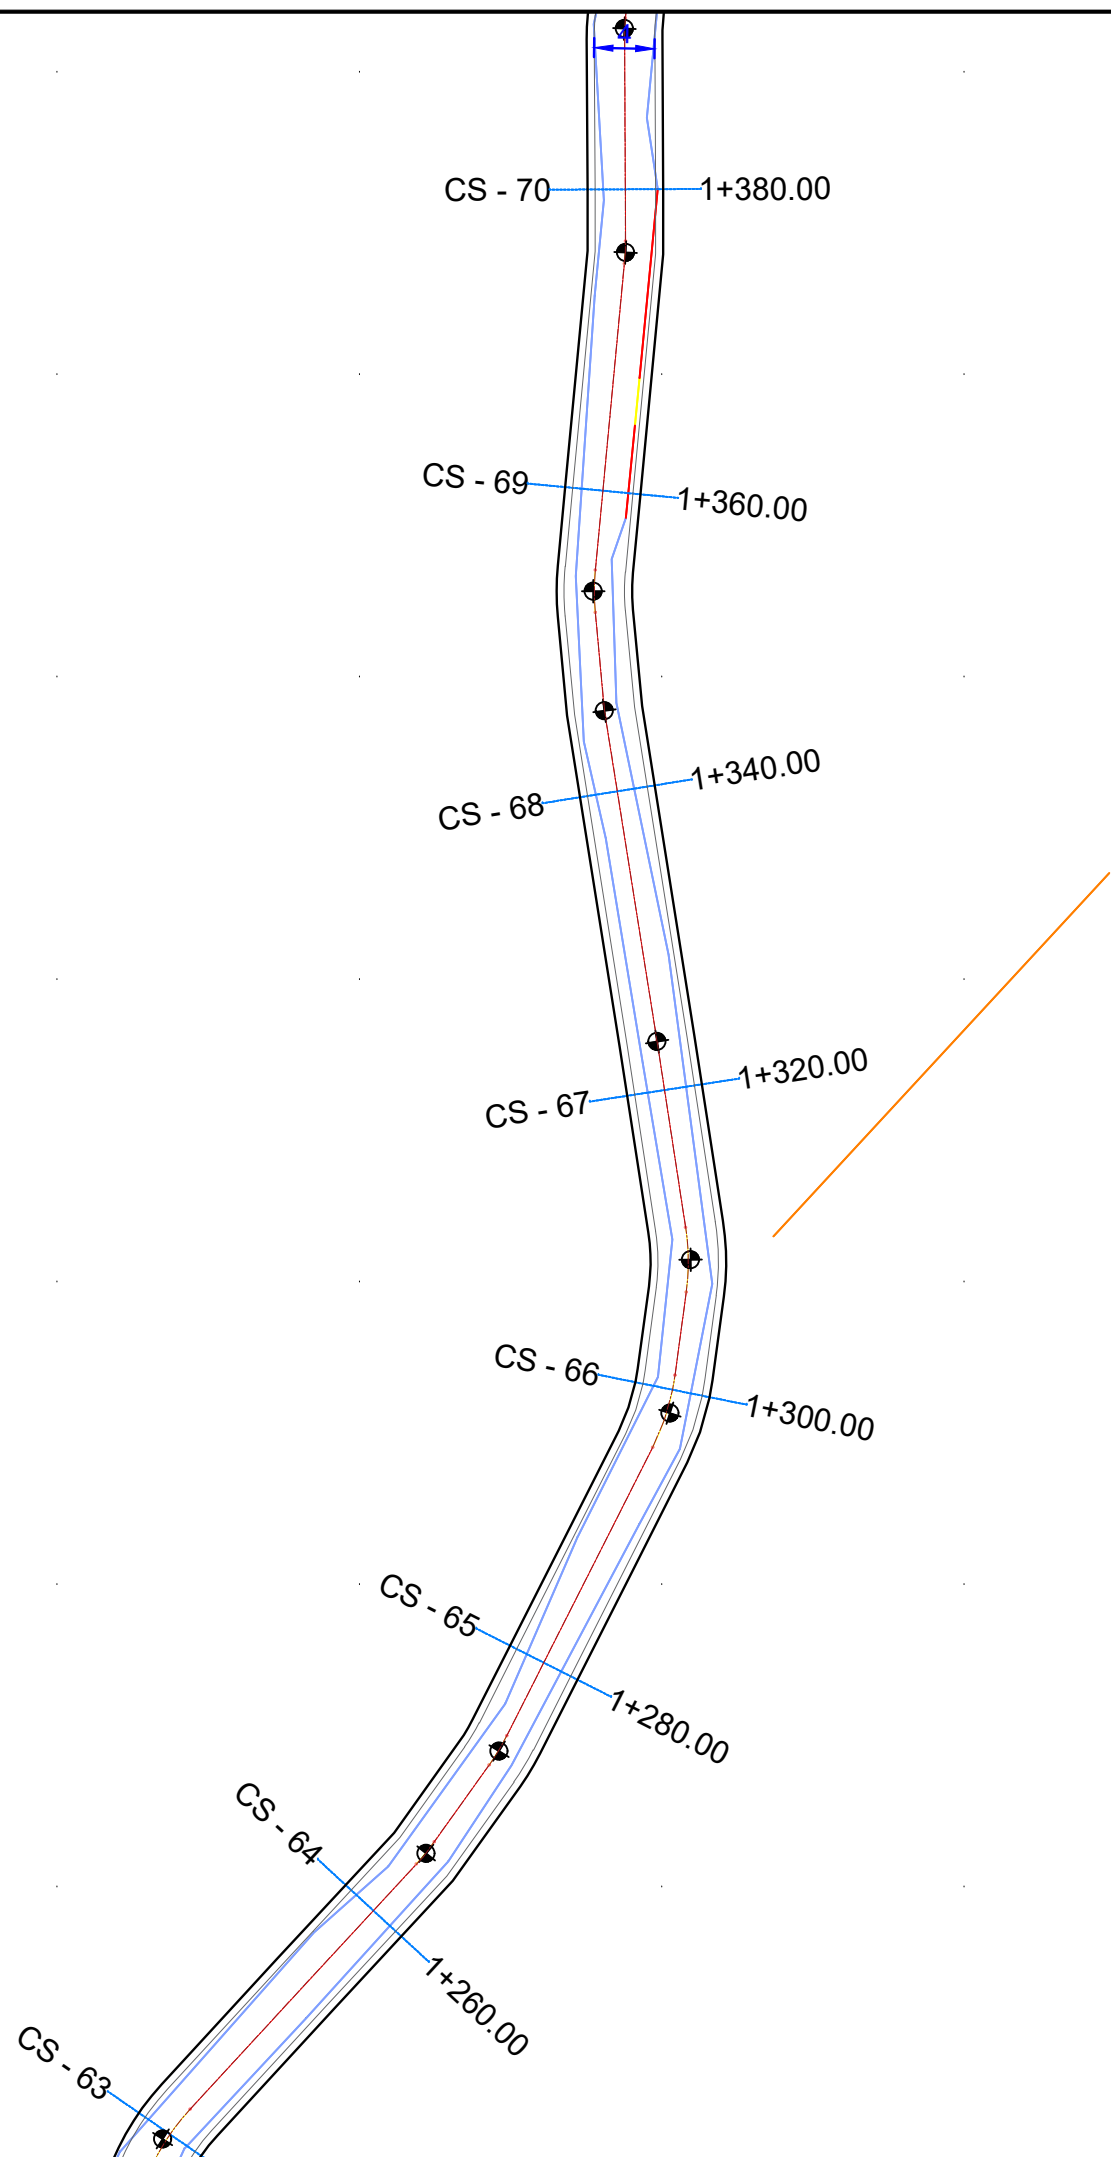

REPUBLIKA E SHQIPERISE
BASHKIA HIMARE

LEGJENDE

- Rruge ekzistuese
- Kanal
- Mur
- Gardh
- Porte
- Skarpate
- Pusete kuz
- Shtylle elektrike
- Kuota
- Objekte

POROSITESI:

BASHKIA HIMARE

EMERTIMI I PROJEKTTIT :

"RIKONSTRUKSION RRUGA MILTO KALLUSHI
HIMARE (LOTI I DYTE), BASHKIA HIMARE"

FAZA E PROJEKTTIT :

**PLANIMETRIA E VEPRAVE TE
ARTIT**

EMERTIMI I FLETES :

PLANPIKETIMI I RRUGES

SHKALLA 1:500	NR. FLETES 09

GRUPI I PROJEKTIMIT :