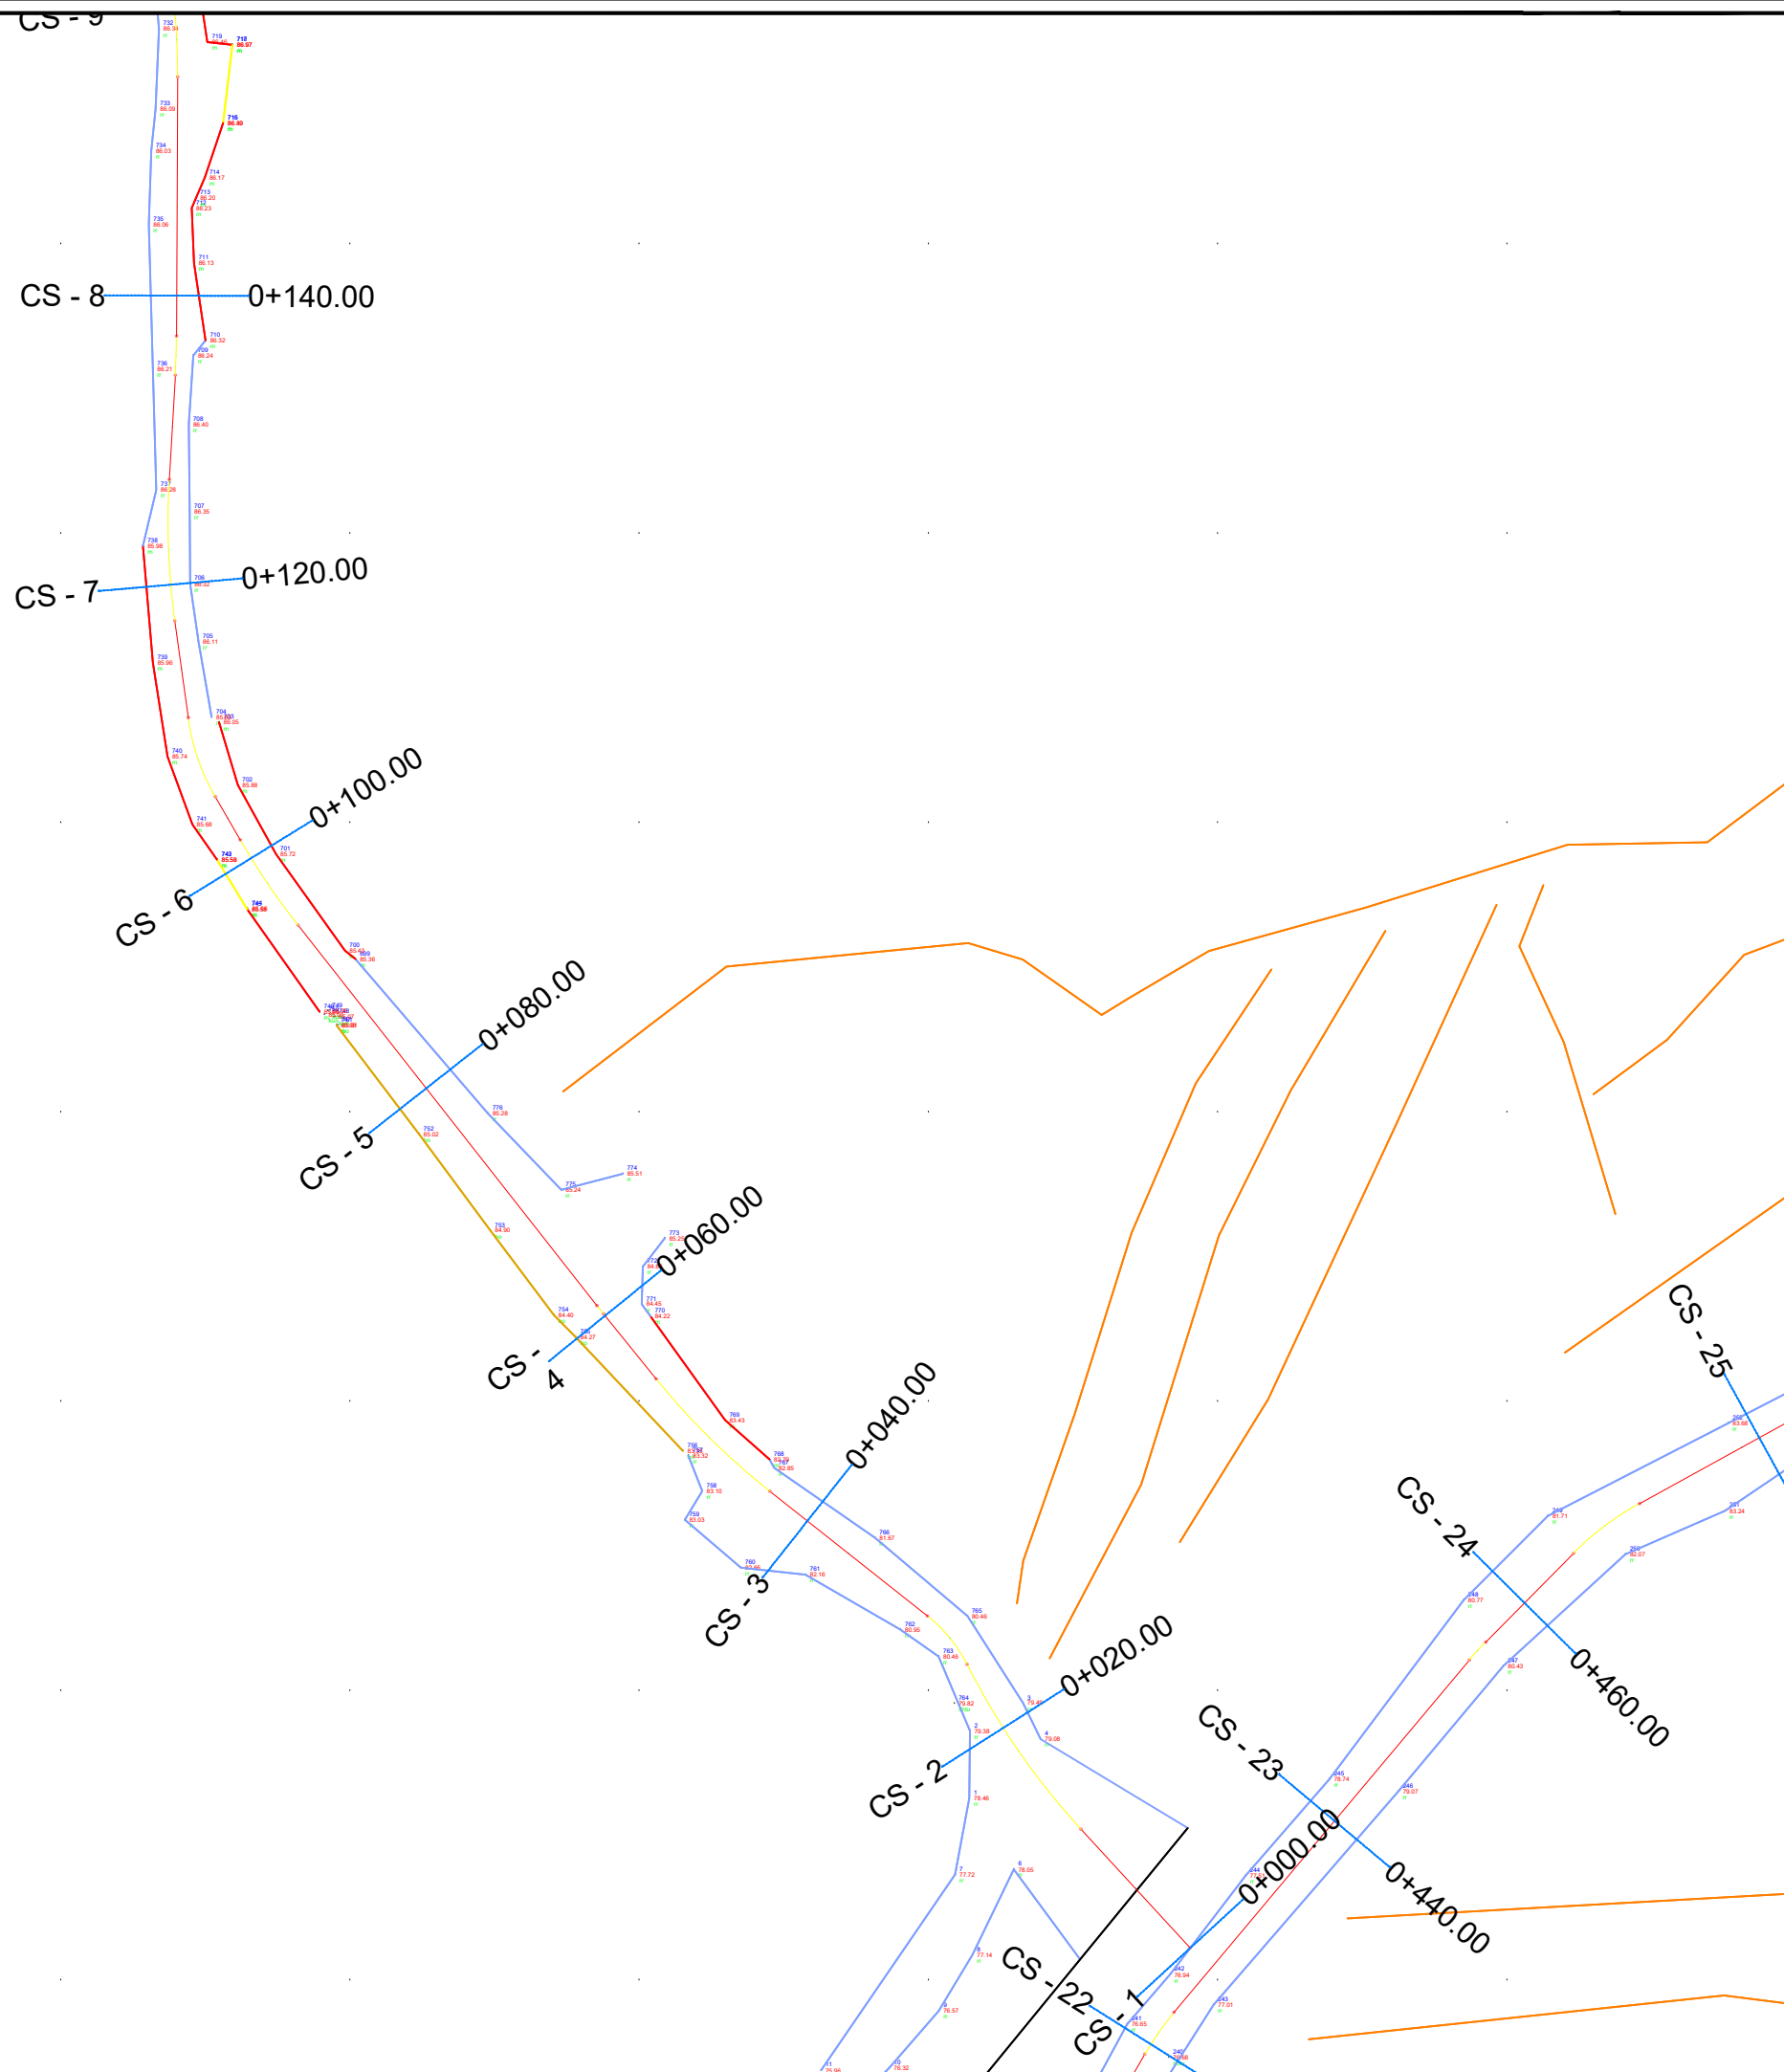

REPUBLIKA E SHQIPERISE
BASHKIA HIMARE

LEGJENDE

- Rruge ekzistuese
- Kanal
- Mur
- Gardh
- Porte
- Skarpate
- Pusete kuz
- Shtylle elektrike
- Kuota
- Objekte

POROSITESI:
BASHKIA HIMARE

EMERTIMI I PROJEKTTI :
"RIKONSTRUKSION RRUGA MILTO KALLUSHI
HIMARE (LOTI I DYTE), BASHKIA HIMARE"

FAZA E PROJEKTTI :
PROJEKT ZBATIMI

EMERTIMI I FLETES :
PLANRILEVIMI I RRUGES

SHKALLA 1:500	NR. FLETES 11

GRUPI I PROJEKTIMIT :