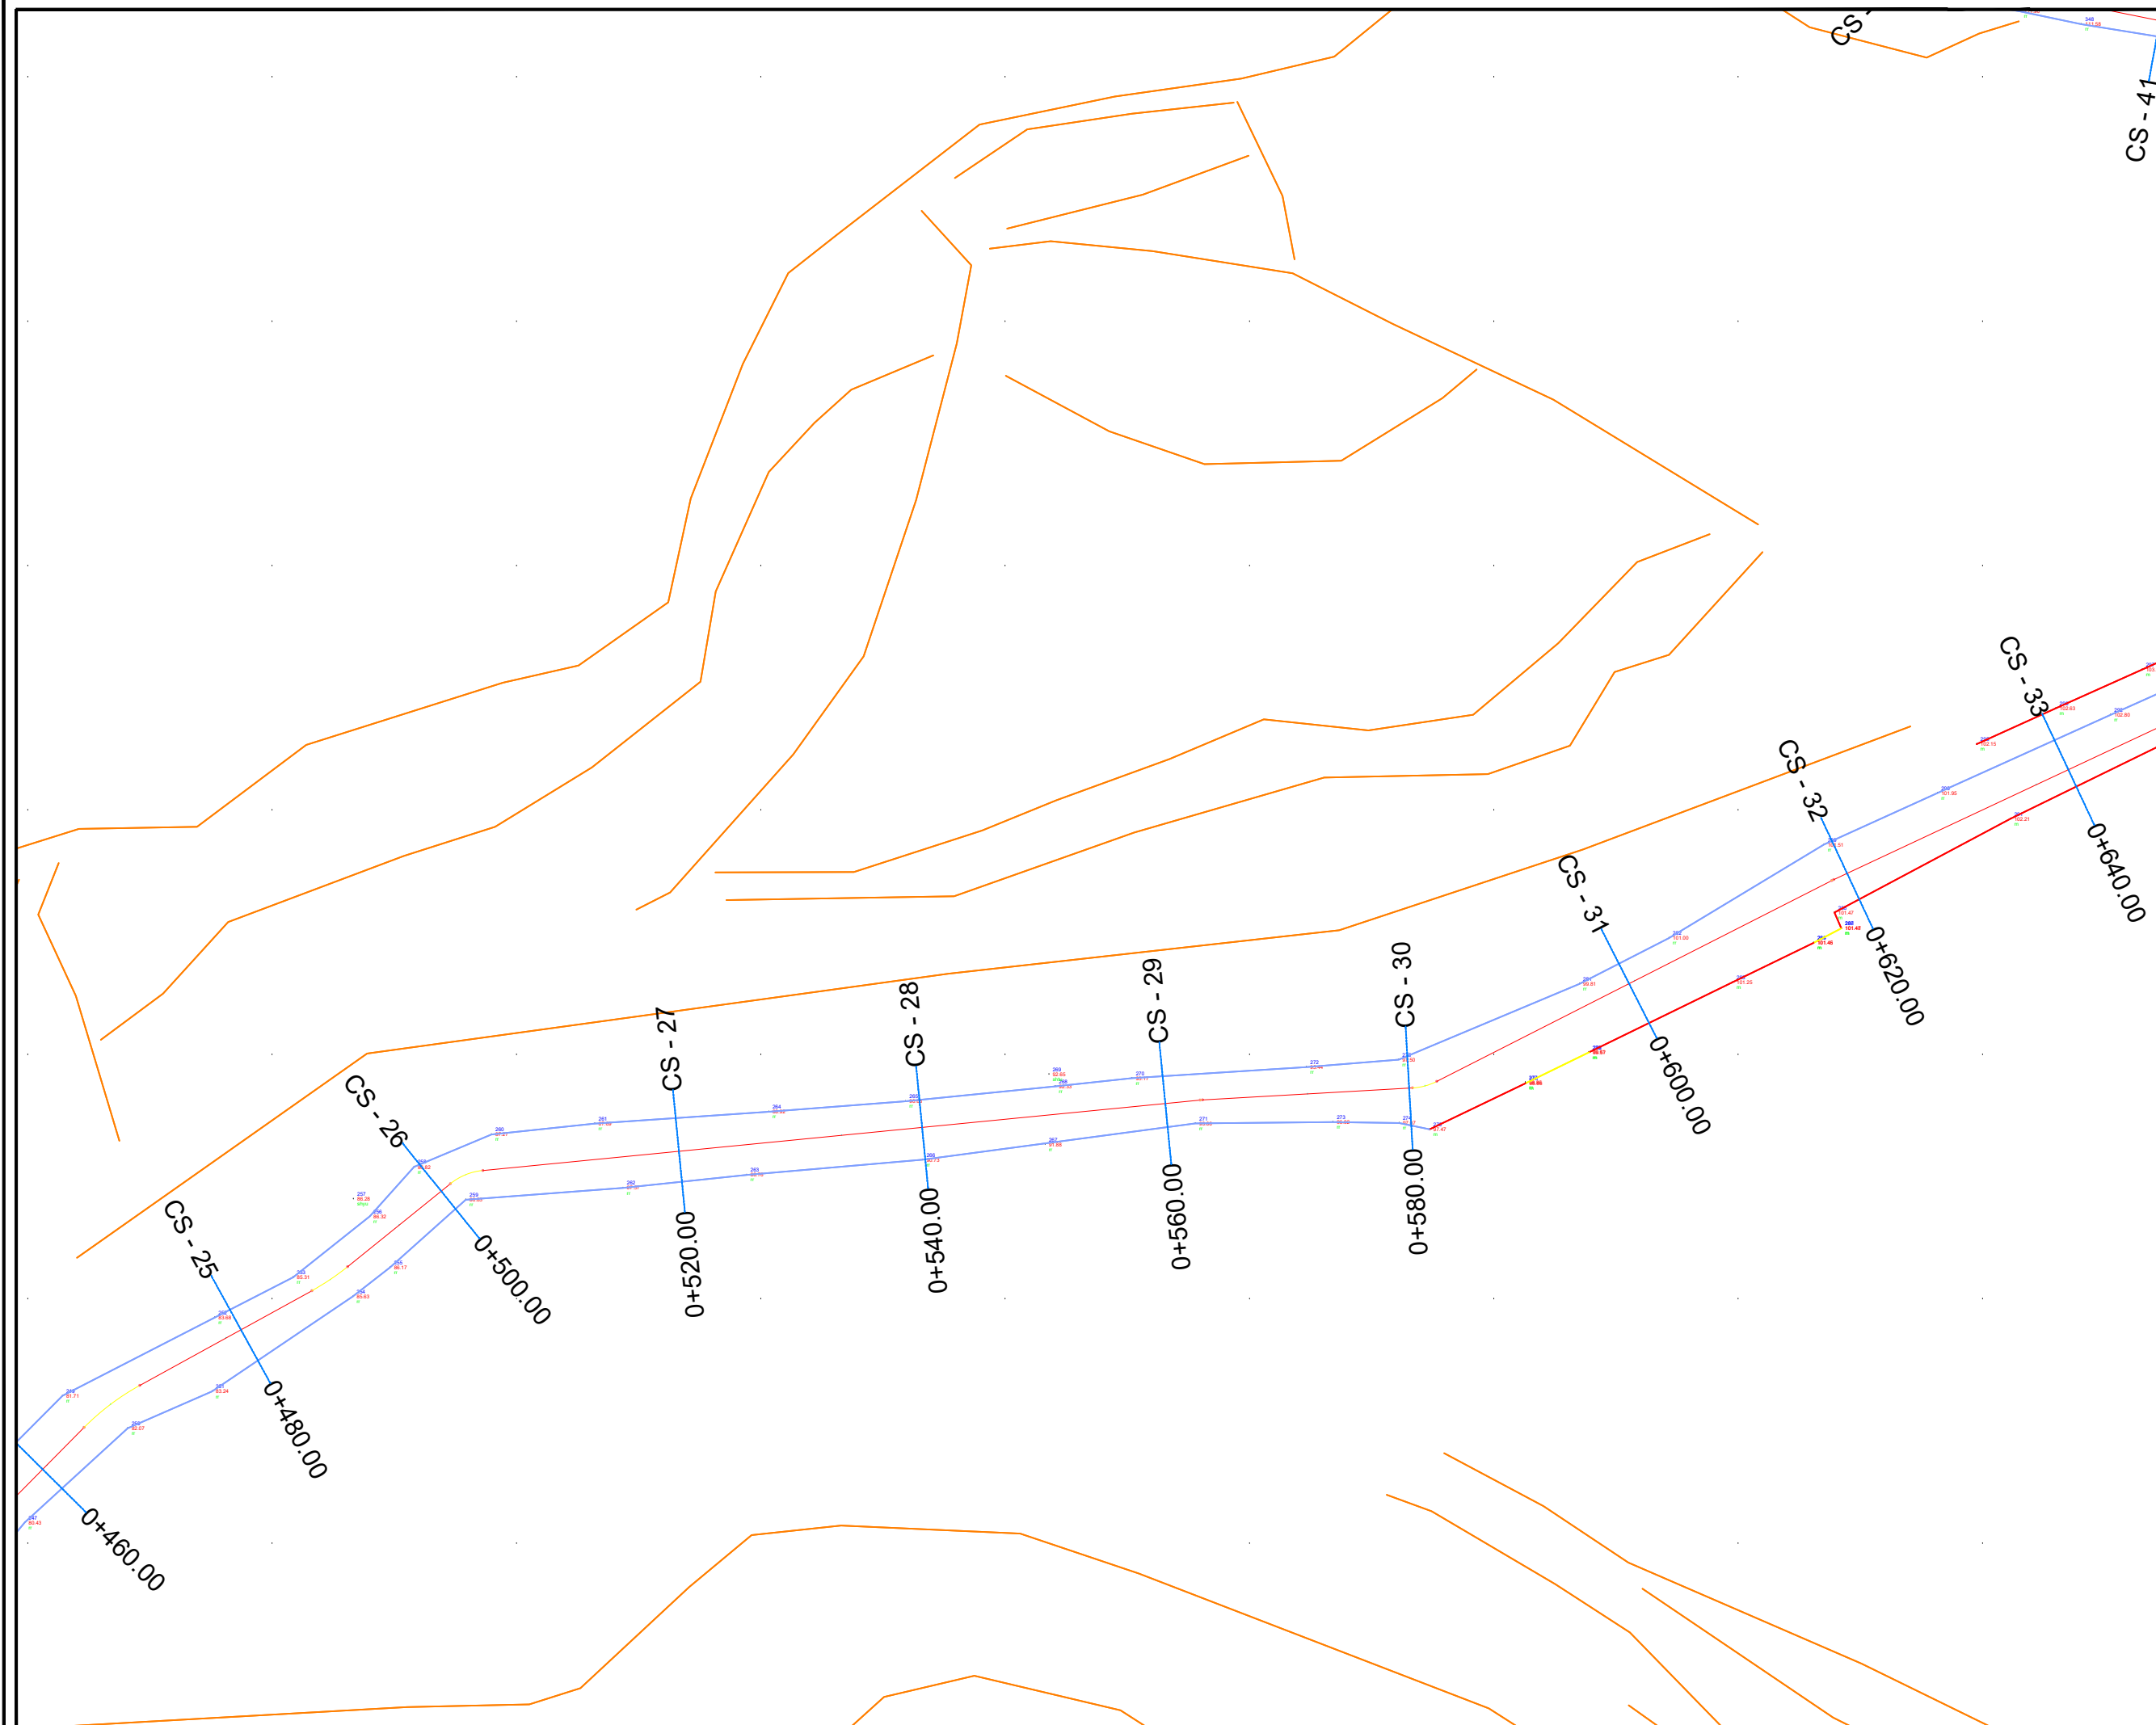

REPUBLIKA E SHQIPERISE
BASHKIA HIMARE

LEGJENDE

- Rruge ekzistuese
- Kanal
- Mur
- Gardh
- Porte
- Skarpate
- Pusete kuz
- Shtylle elektrike
- Kuota
- Objekte

POROSITESI:

BASHKIA HIMARE

EMERTIMI I PROJEKTTIT :

"RIKONSTRUKSION RRUGA MILTO KALLUSHI
HIMARE (LOTI I DYTE), BASHKIA HIMARE"

FAZA E PROJEKTTIT :

PROJEKT ZBATIMI

EMERTIMI I FLETES :

PLANRILEVIMI I RRUGES

SHKALLA 1:500	NR. FLETES 04

GRUPI I PROJEKTIMIT :