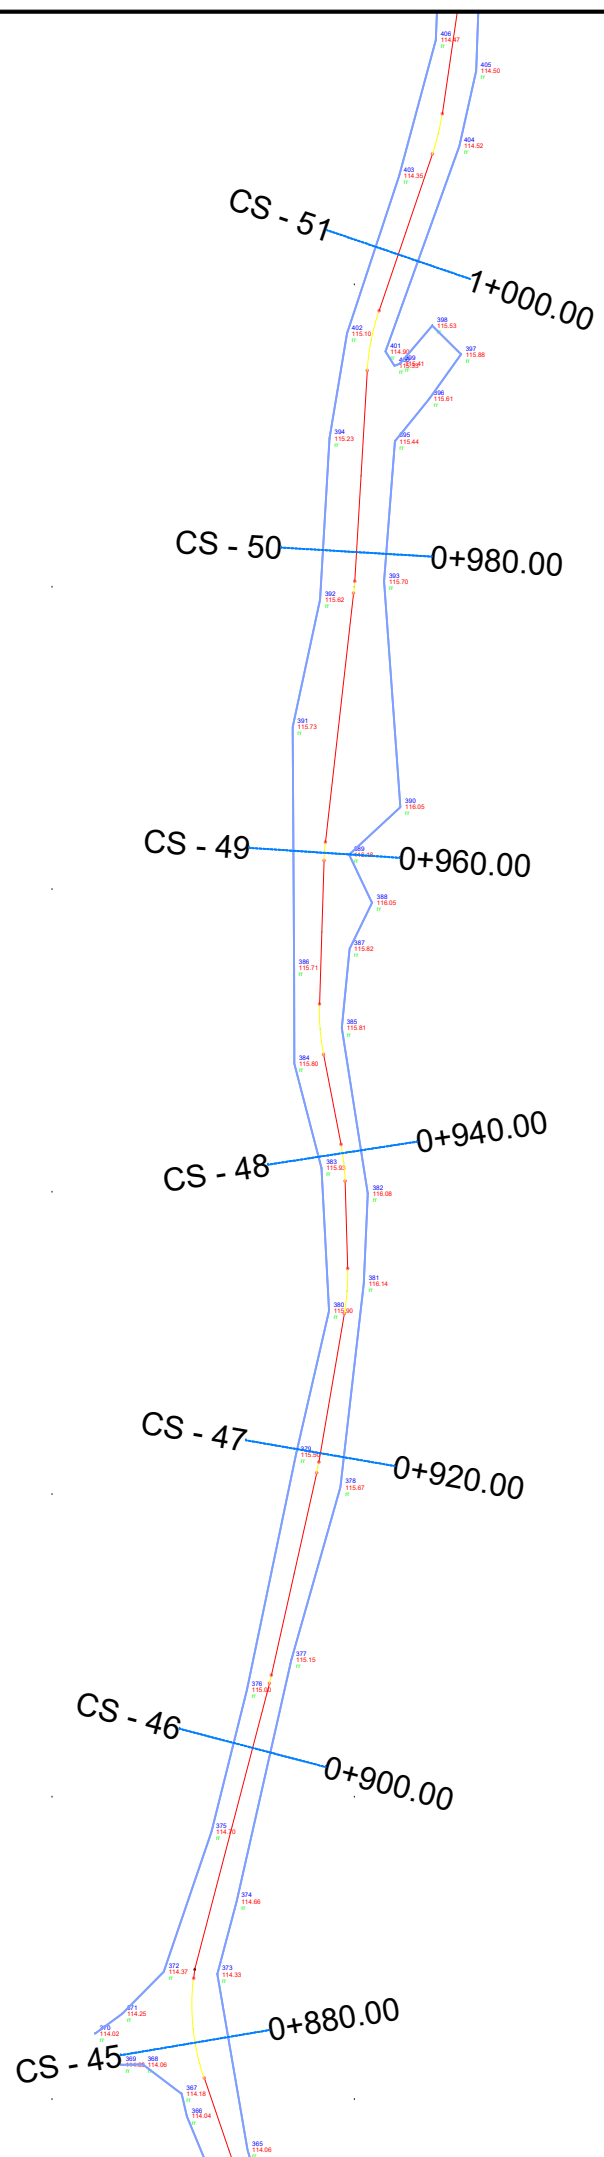

REPUBLIKA E SHQIPERISE
BASHKIA HIMARE

LEGJENDE

- Rruge ekzistuese
- Kanal
- Mur
- Gardh
- Porte
- Skarpate
- Pusete kuz
- Shtylle elektrike
- Kuota
- Objekte

POROSITESI:

BASHKIA HIMARE

EMERTIMI I PROJEKTTIT :

"RIKONSTRUKSION RRUGA MILTO KALLUSHI
HIMARE (LOTI I DYTE), BASHKIA HIMARE"

FAZA E PROJEKTTIT :

PROJEKT ZBATIMI

EMERTIMI I FLETES :

PLANRILEVIMI I RRUGES

SHKALLA 1:500	NR. FLETES 06

GRUPI I PROJEKTIMIT :