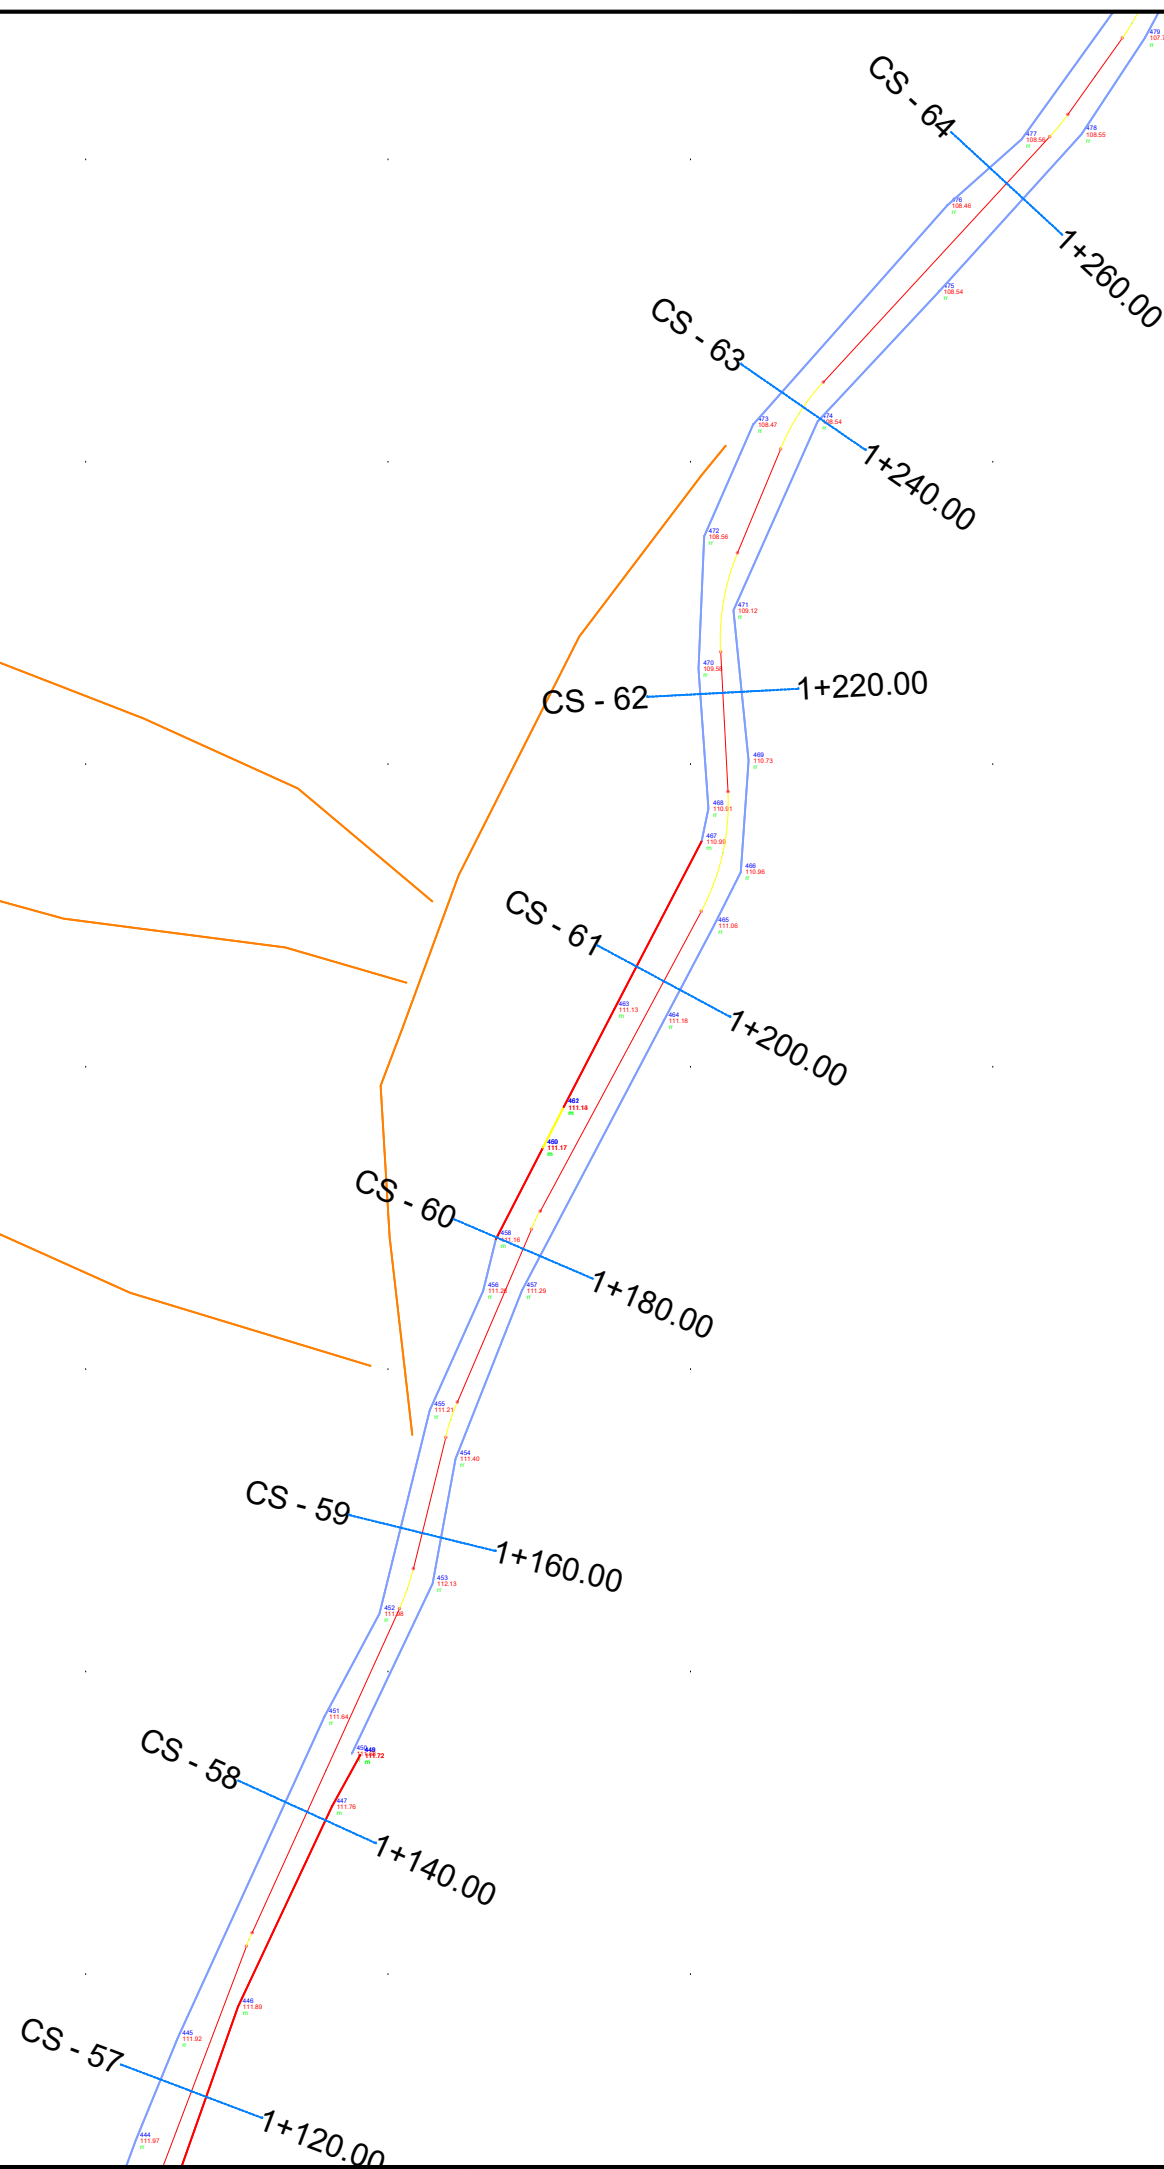

REPUBLIKA E SHQIPERISE
BASHKIA HIMARE

LEGJENDE

- Rruge ekzistuese
- Kanal
- Mur
- Gardh
- Porte
- Skarpate
- Pusete kuz
- Shtylle elektrike
- Kuota
- Objekte

POROSITESI:

BASHKIA HIMARE

EMERTIMI I PROJEKTTIT:

"RIKONSTRUKSION RRUGA MILTO KALLUSHI
HIMARE (LOTI I DYTE), BASHKIA HIMARE"

FAZA E PROJEKTTIT:

PROJEKT ZBATIMI

EMERTIMI I FLETES:

PLANRILEVIMI I RRUGES

SHKALLA 1:500	NR. FLETES 08

GRUPI I PROJEKTIMIT: