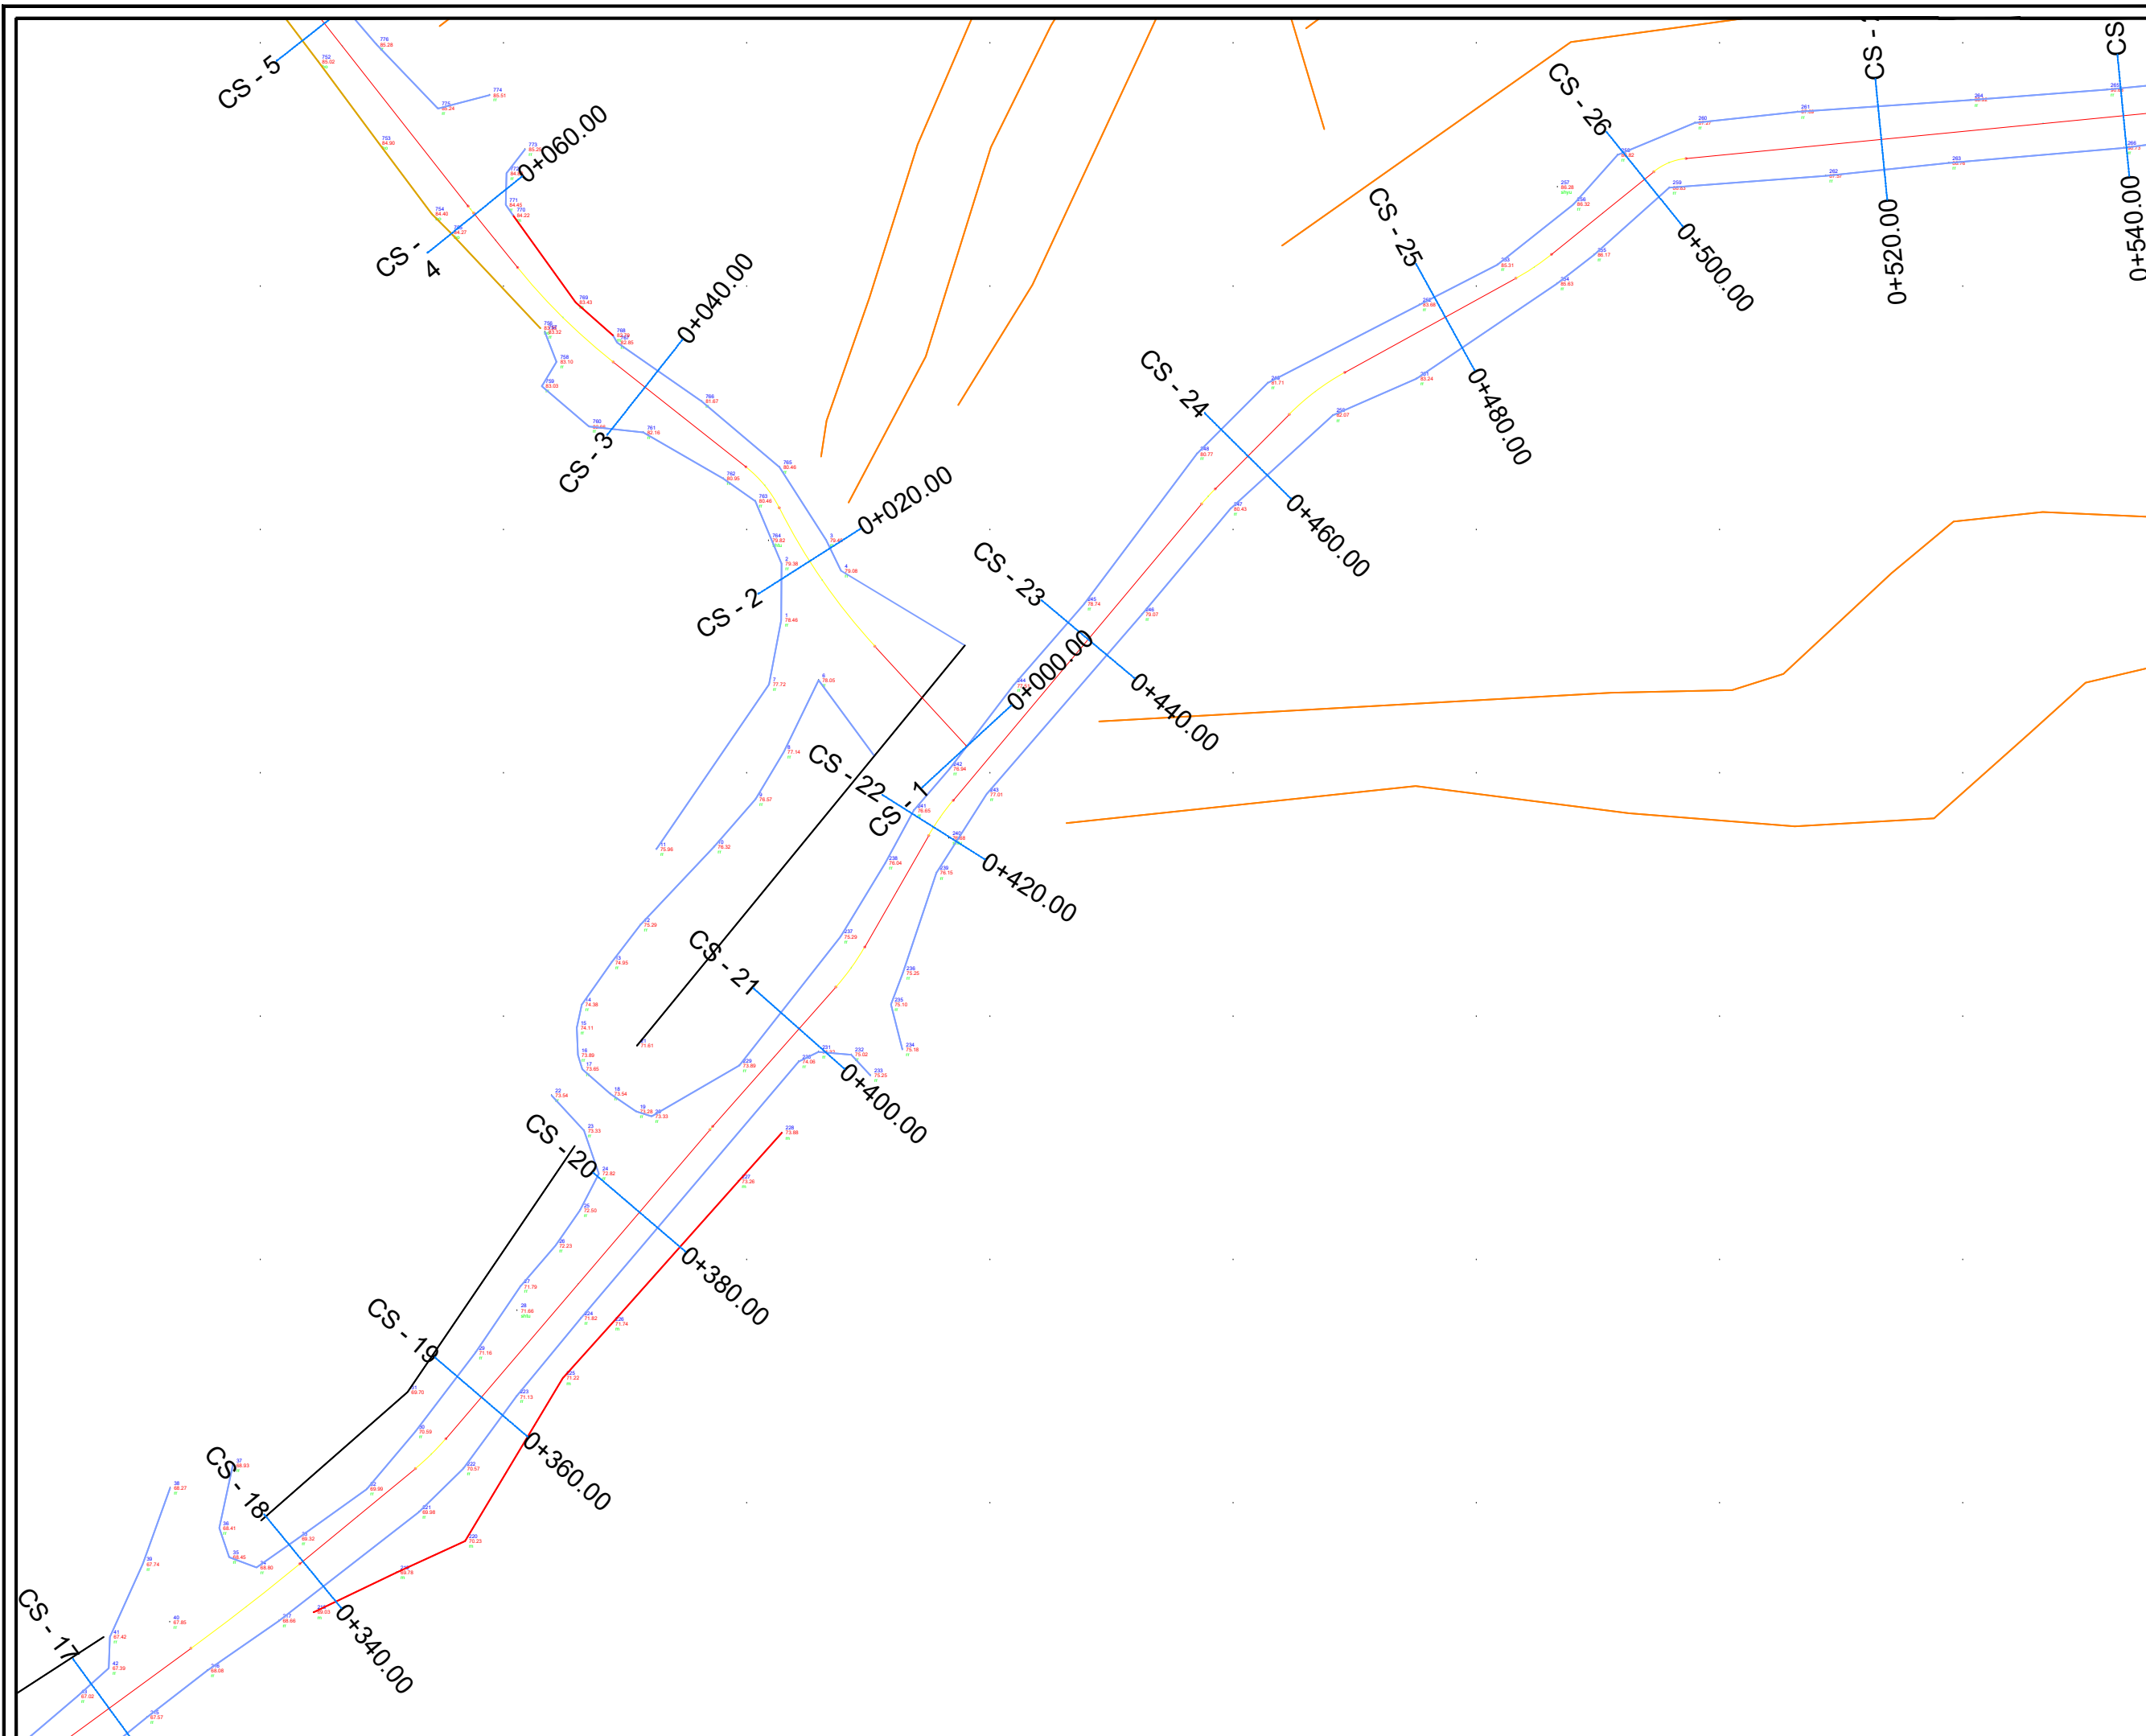

REPUBLIKA E SHQIPERISE
BASHKIA HIMARE

LEGJENDE

- Rruge ekzistuese
- Kanal
- Mur
- Gardh
- Porte
- Skarpate
- Pusete kuz
- Shtylle elektrike
- Kuota
- Objekte

POROSITESI:

BASHKIA HIMARE

EMERTIMI I PROJEKTTIT :

"RIKONSTRUKSION RRUGA MILTO KALLUSHI
HIMARE (LOTI I DYTE), BASHKIA HIMARE"

FAZA E PROJEKTTIT :

PROJEKT ZBATIMI

EMERTIMI I FLETES :

PLANRILEVIMI I RRUGES

SHKALLA 1:500	NR. FLETES 03

GRUPI I PROJEKTIMIT :