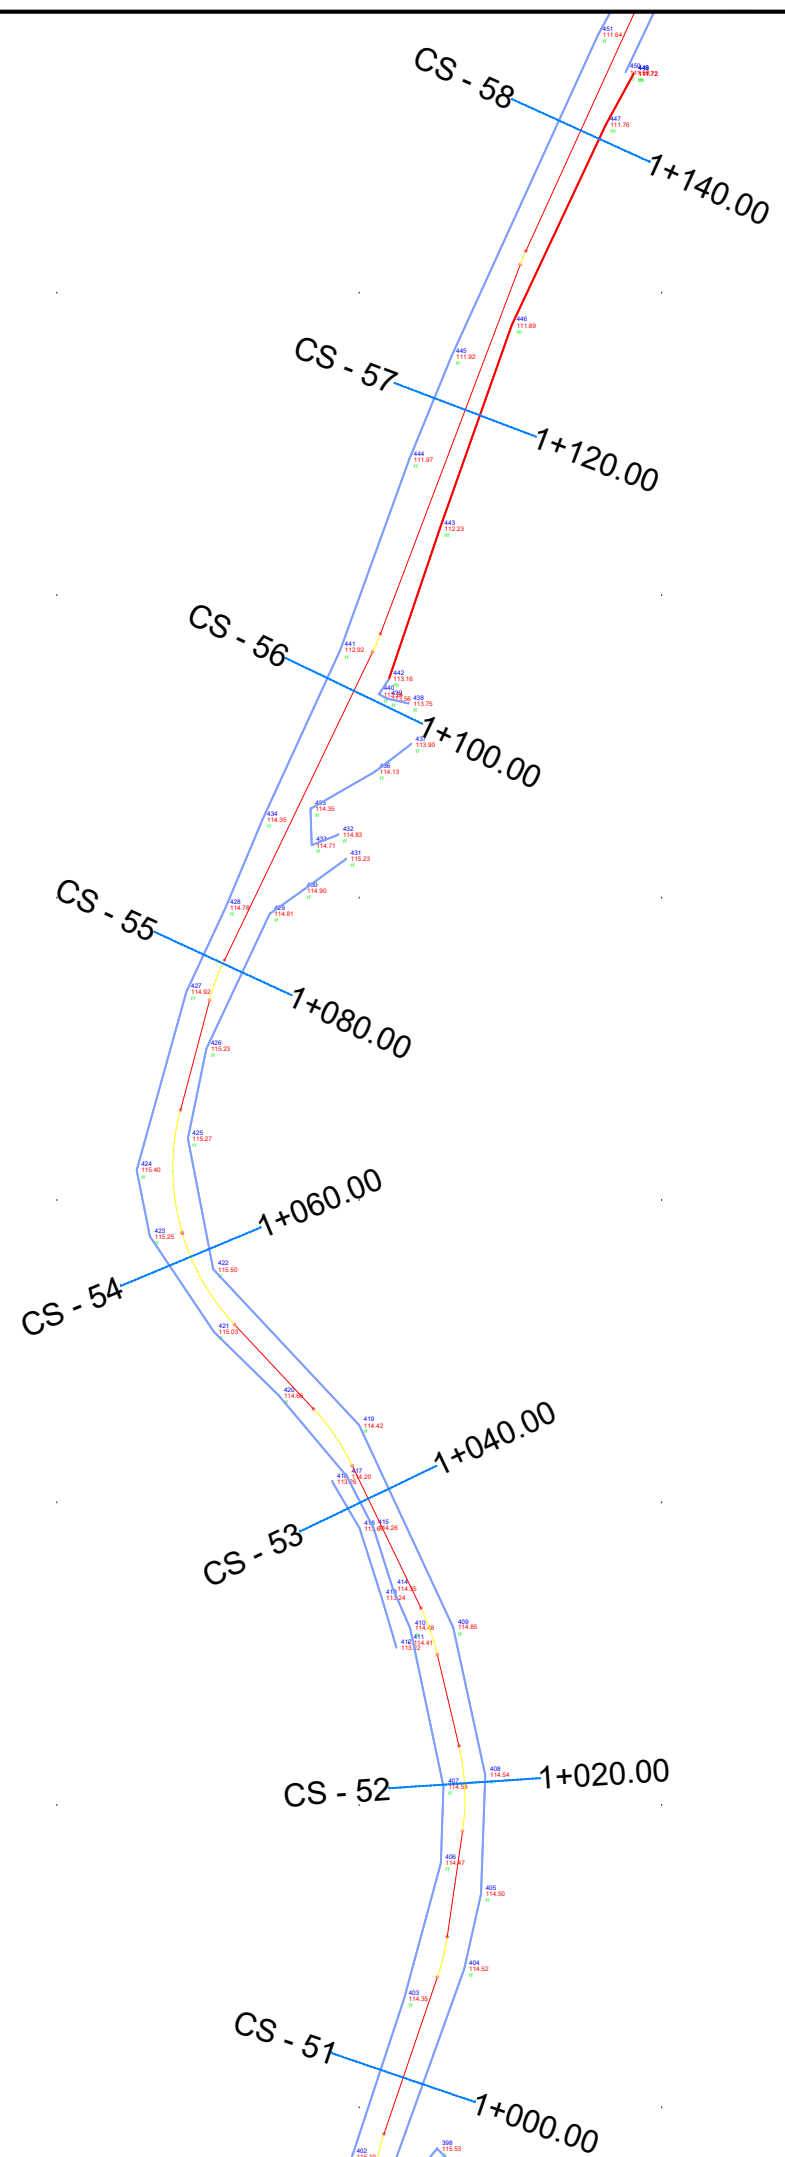

REPUBLIKA E SHQIPERISE
BASHKIA HIMARE

LEGJENDE

- Rruge ekzistuese
- Kanal
- Mur
- Gardh
- Porte
- Skarpate
- Pusete kuz
- Shtylle elektrike
- Kuota
- Objekte

POROSITESI:

BASHKIA HIMARE

EMERTIMI I PROJEKTTIT :

"RIKONSTRUKSION RRUGA MILTO KALLUSHI
HIMARE (LOTI I DYTE), BASHKIA HIMARE"

FAZA E PROJEKTTIT :

PROJEKT ZBATIMI

EMERTIMI I FLETES :

PLANRILEVIMI I RRUGES

SHKALLA 1:500	NR. FLETES 07

GRUPI I PROJEKTIMIT :