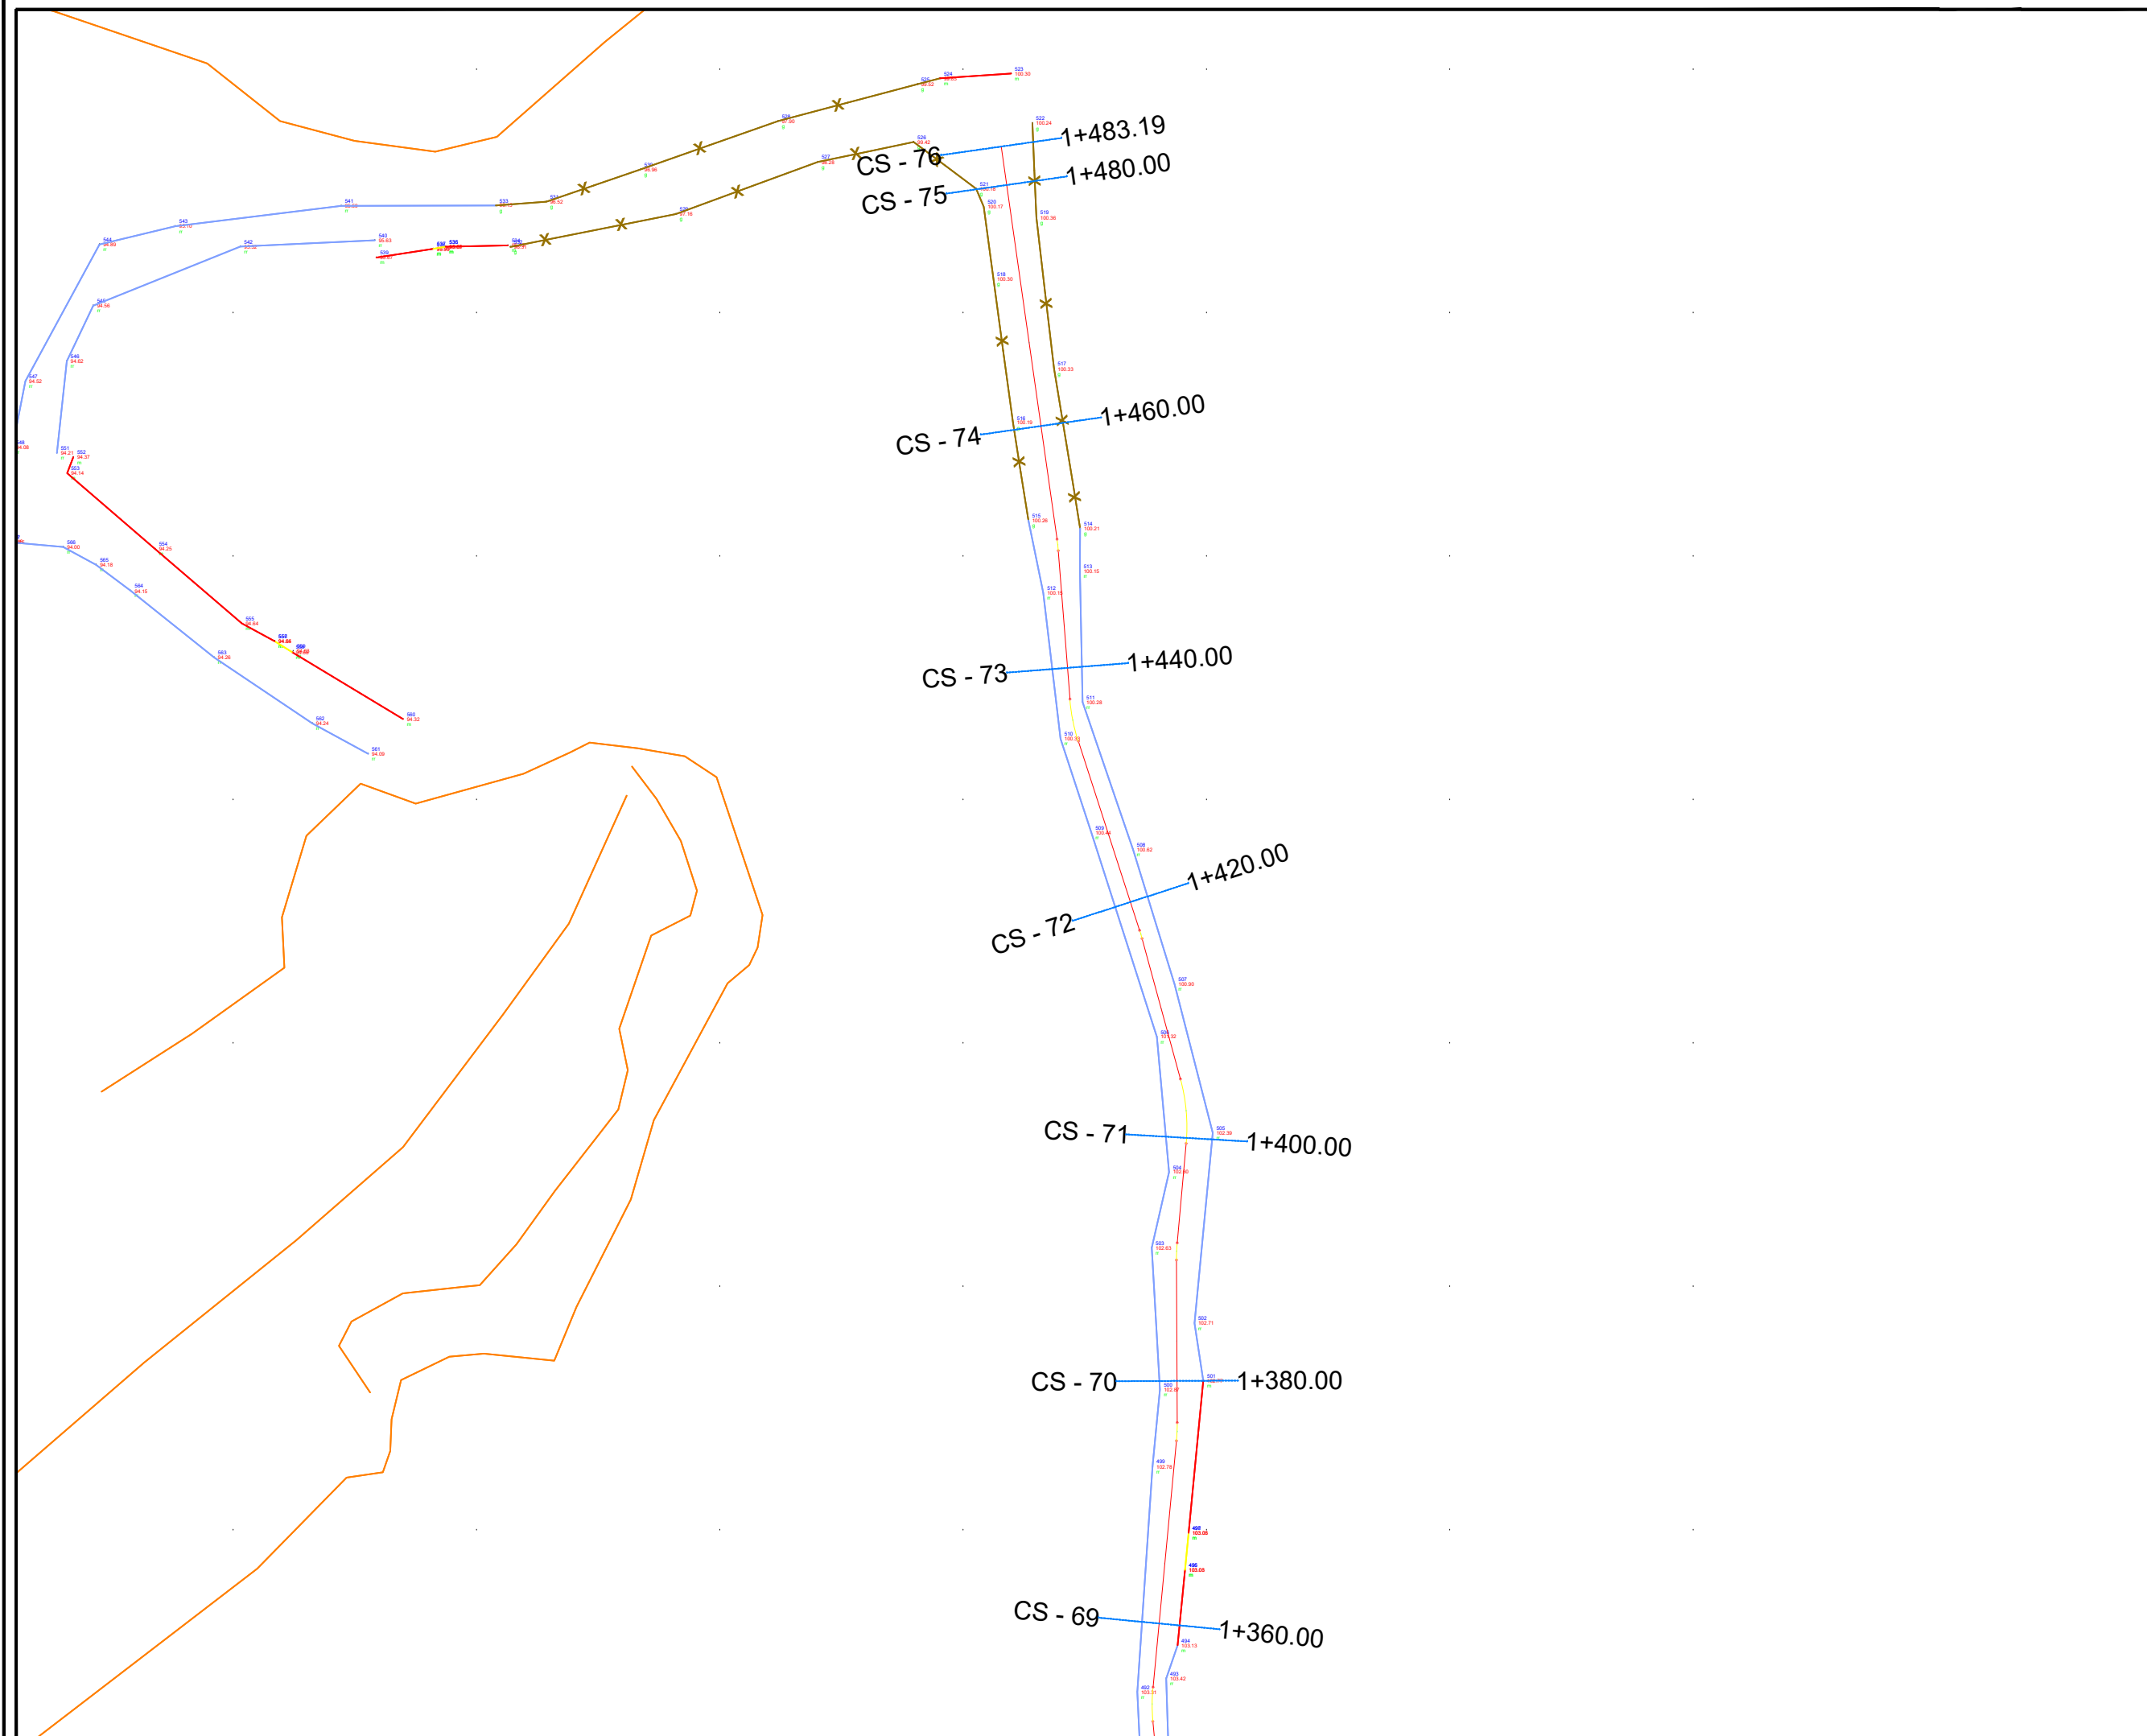

REPUBLIKA E SHQIPERISE
BASHKIA HIMARE

LEGJENDE

- Rruge ekzistuese
- Kanal
- Mur
- Gardh
- Porte
- Skarpate
- Pusete kuz
- Shtylle elektrike
- Kuota
- Objekte

POROSITESI:

BASHKIA HIMARE

EMERTIMI I PROJEKTTI:

"RIKONSTRUKSION RRUGA MILTO KALLUSHI
HIMARE (LOTI I DYTE), BASHKIA HIMARE"

FAZA E PROJEKTTI:

PROJEKT ZBATIMI

EMERTIMI I FLETES:

PLANRILEVIMI I RRUGES

SHKALLA 1:500	NR. FLETES 10

GRUPI I PROJEKTIMIT: