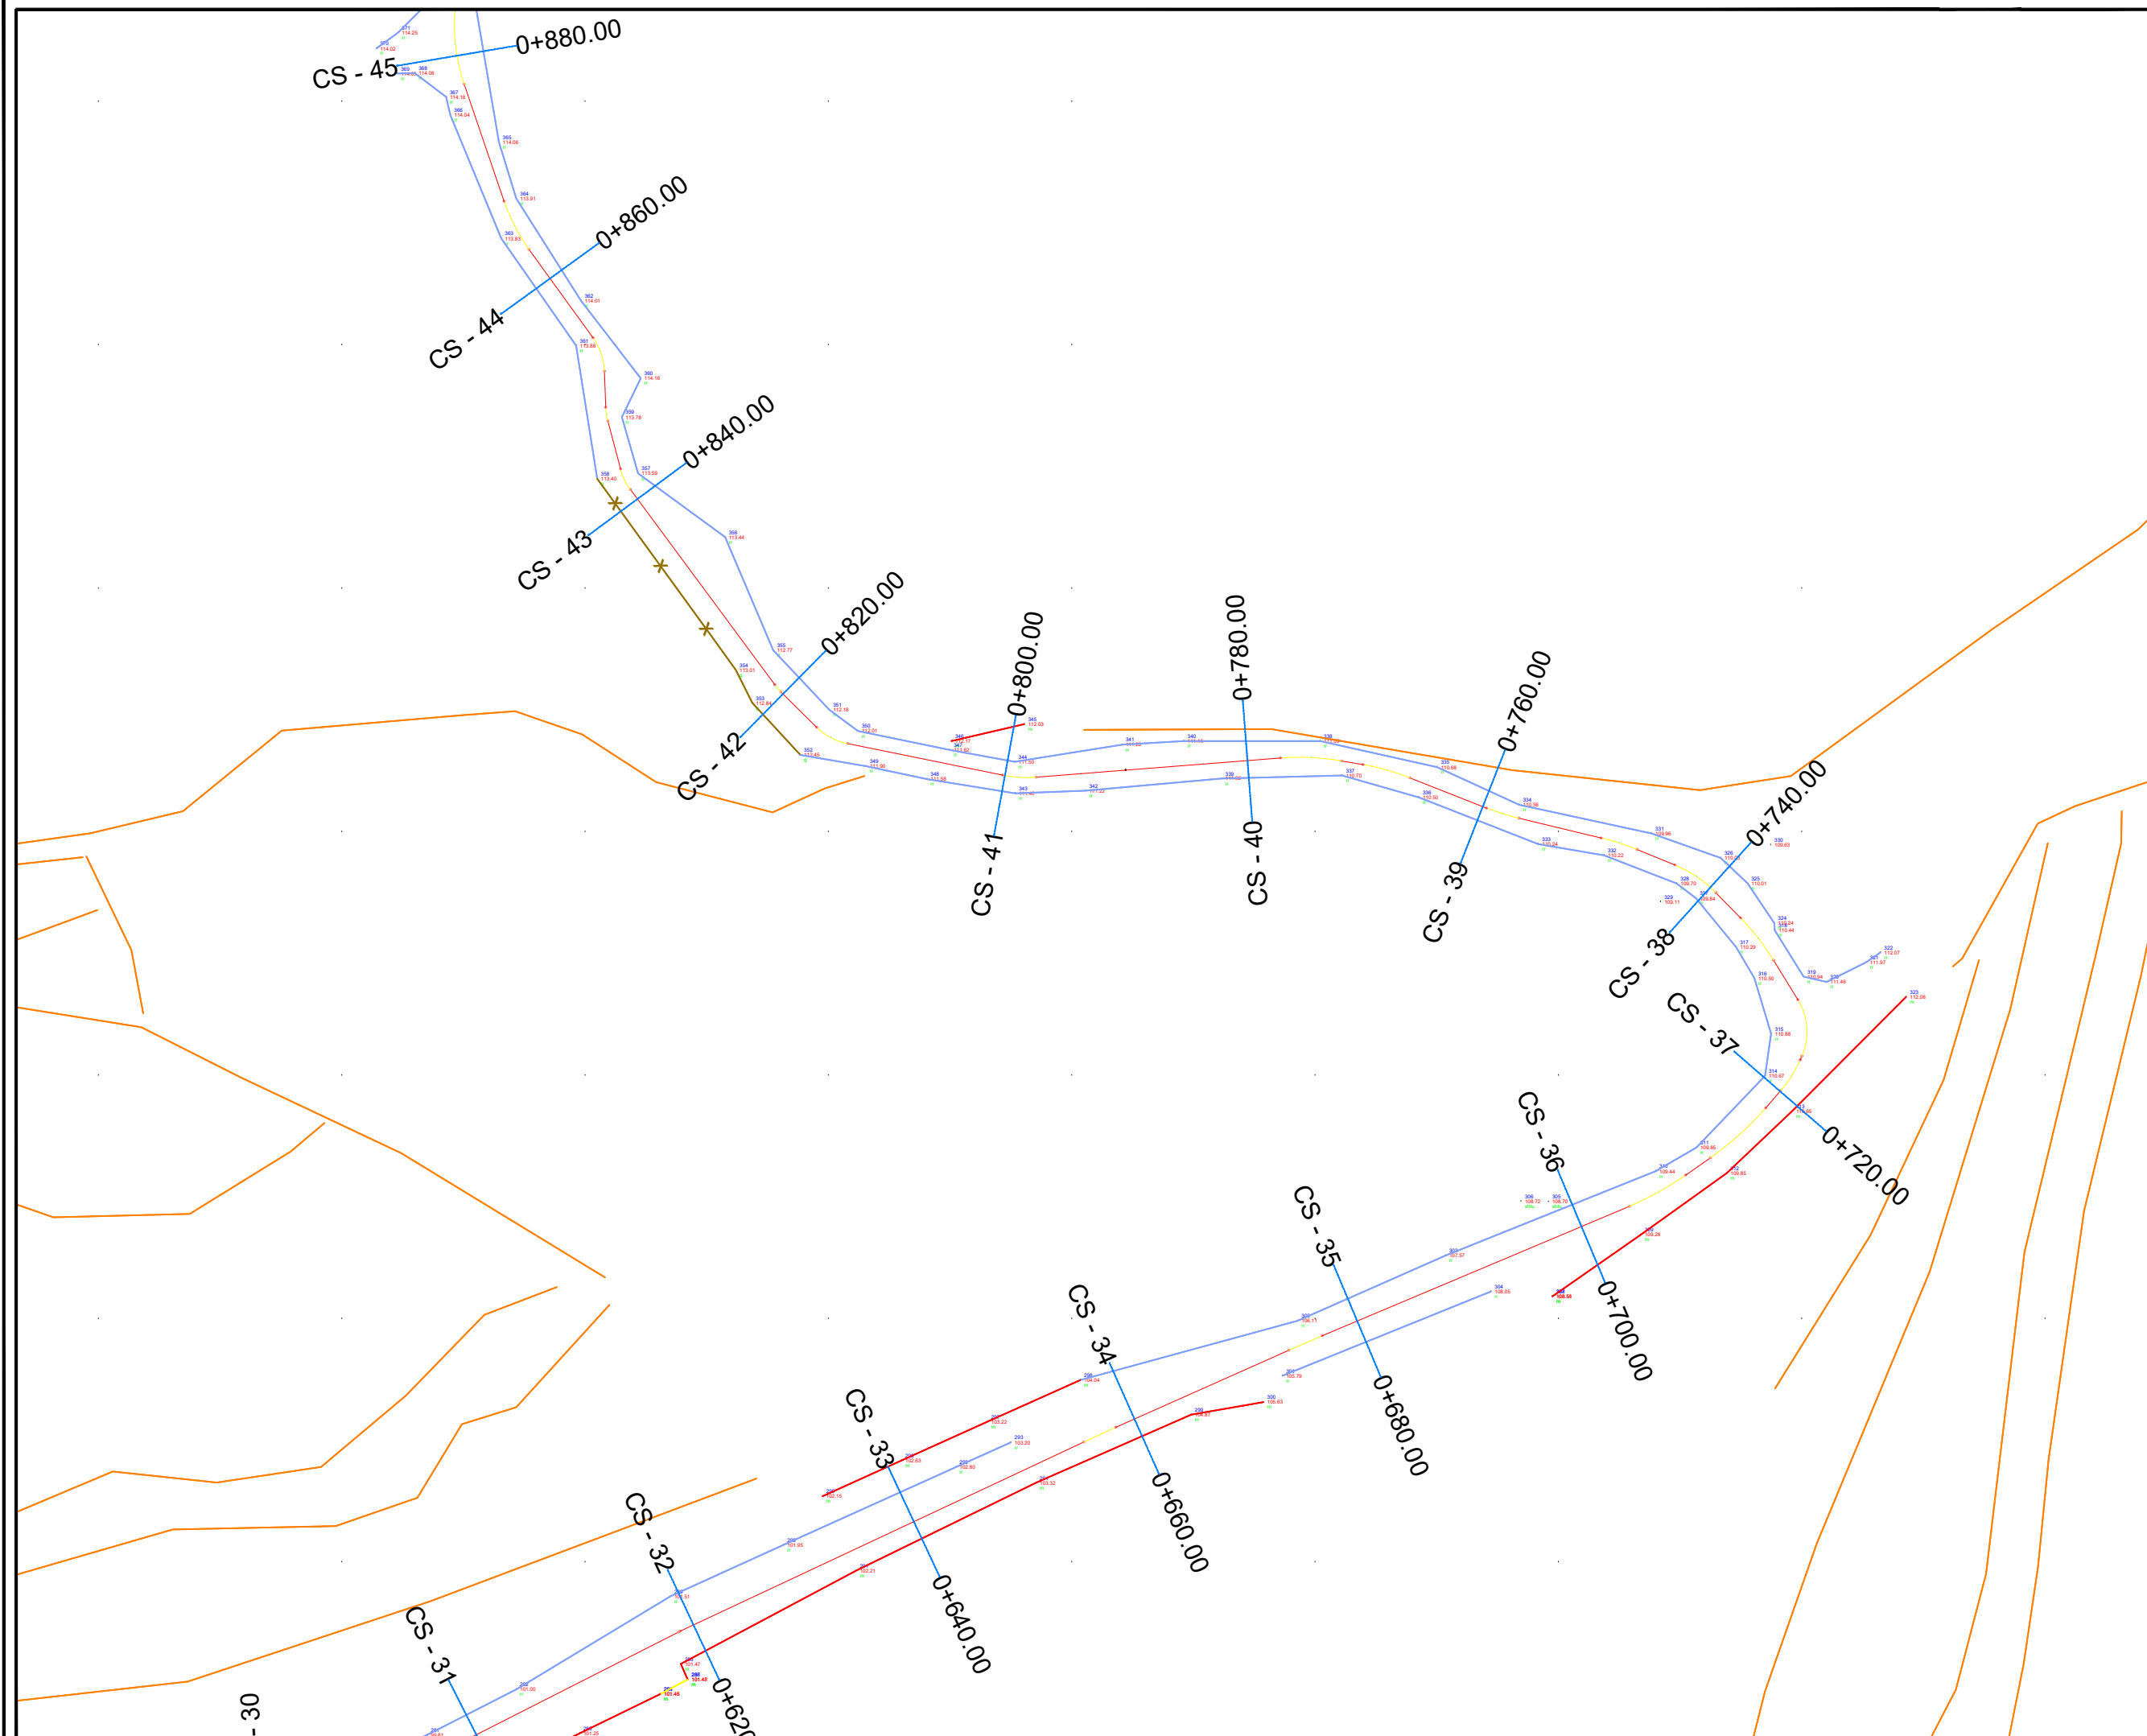

REPUBLIKA E SHQIPERISE
BASHKIA HIMARE

LEGJENDE

- Rruge ekzistuese
- Kanal
- Mur
- Gardh
- Porte
- Skarpate
- Pusete kuz
- Shtylle elektrike
- Kuota
- Objekte

POROSITESI:

BASHKIA HIMARE

EMERTIMI I PROJEKTTIT:

"RIKONSTRUKSION RRUGA MILTO KALLUSHI
HIMARE (LOTI I DYTE), BASHKIA HIMARE"

FAZA E PROJEKTTIT:

PROJEKT ZBATIMI

EMERTIMI I FLETES:

PLANRILEVIMI I RRUGES

SHKALLA 1:500	NR. FLETES 05

GRUPI I PROJEKTIMIT: