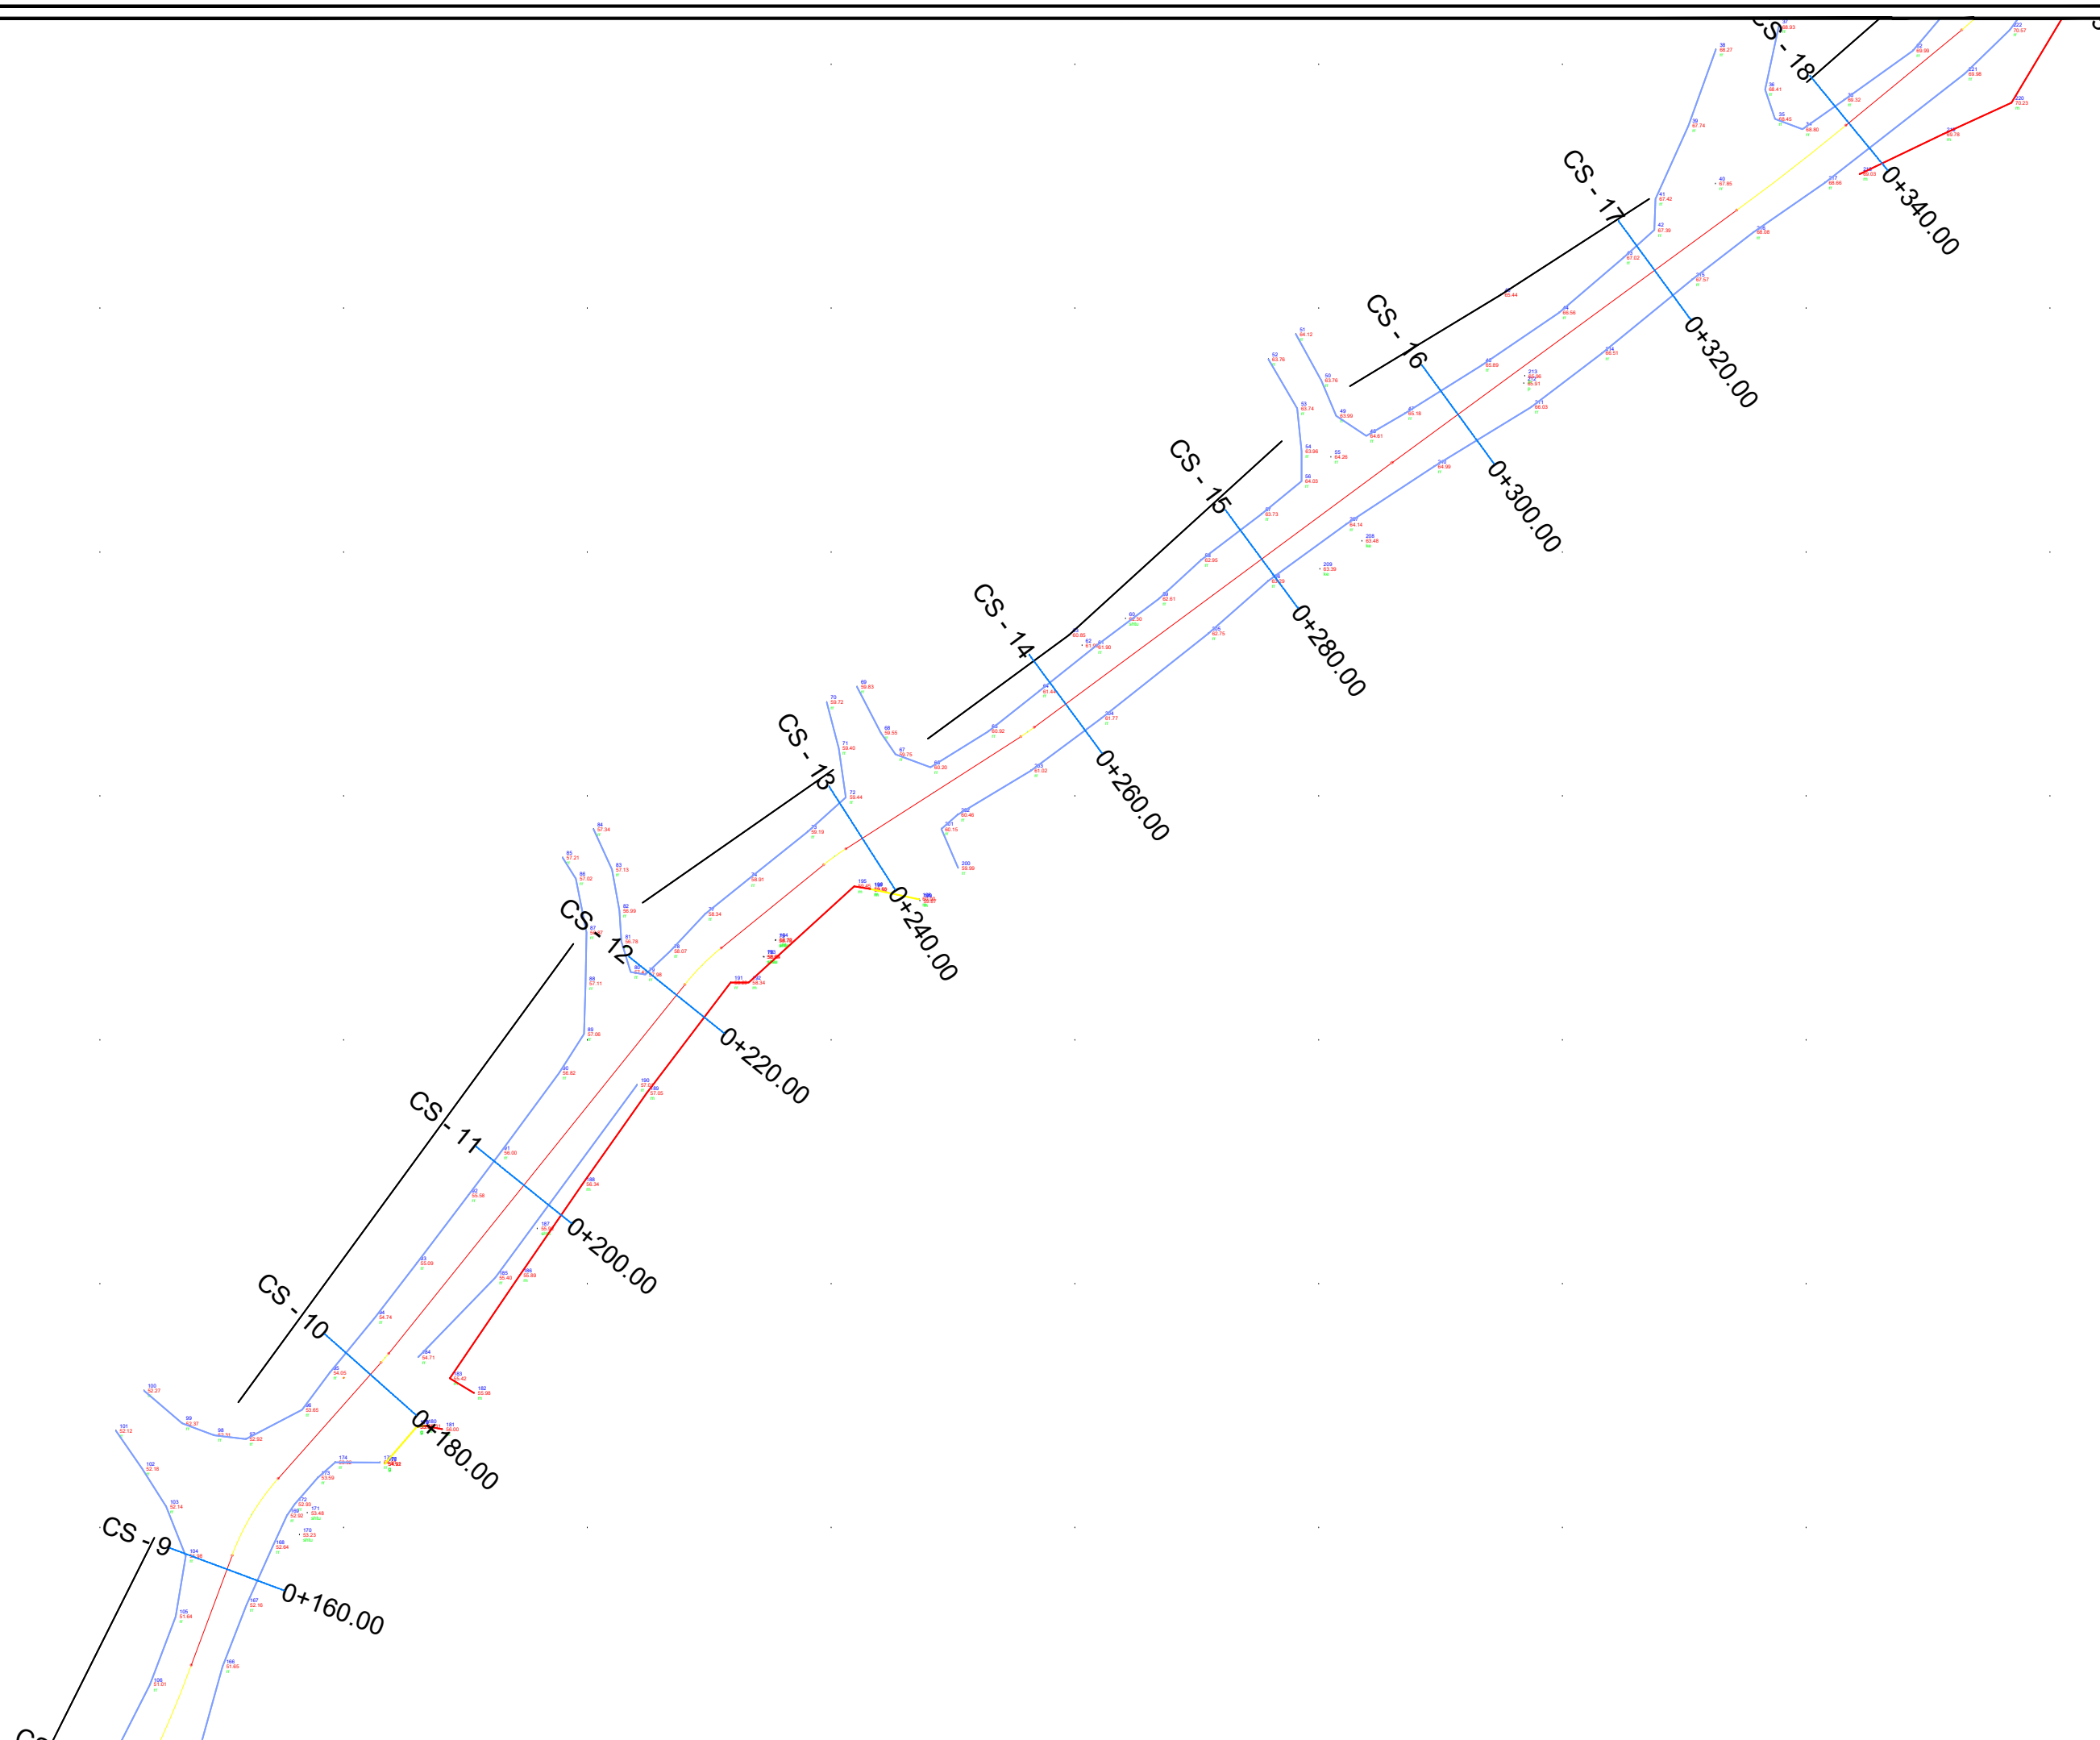

GRUPI I PROJEKTIMIT:

LEGJENDE

-  Rruge ekzistuese
-  Kanal
-  Mur
-  Gardh
-  Porte
-  Skarpate
-  Pusete kuz
-  Shtylle elektrike
-  Kuota
-  Objekte

POROSITESI:
BASHKIA HIMARE

EMERTIMI I PROJEKTTI:
 "RIKONSTRUKSION RRUGA MILTO KALLUSHI
 HIMARE (LOTI I DYTE), BASHKIA HIMARE"