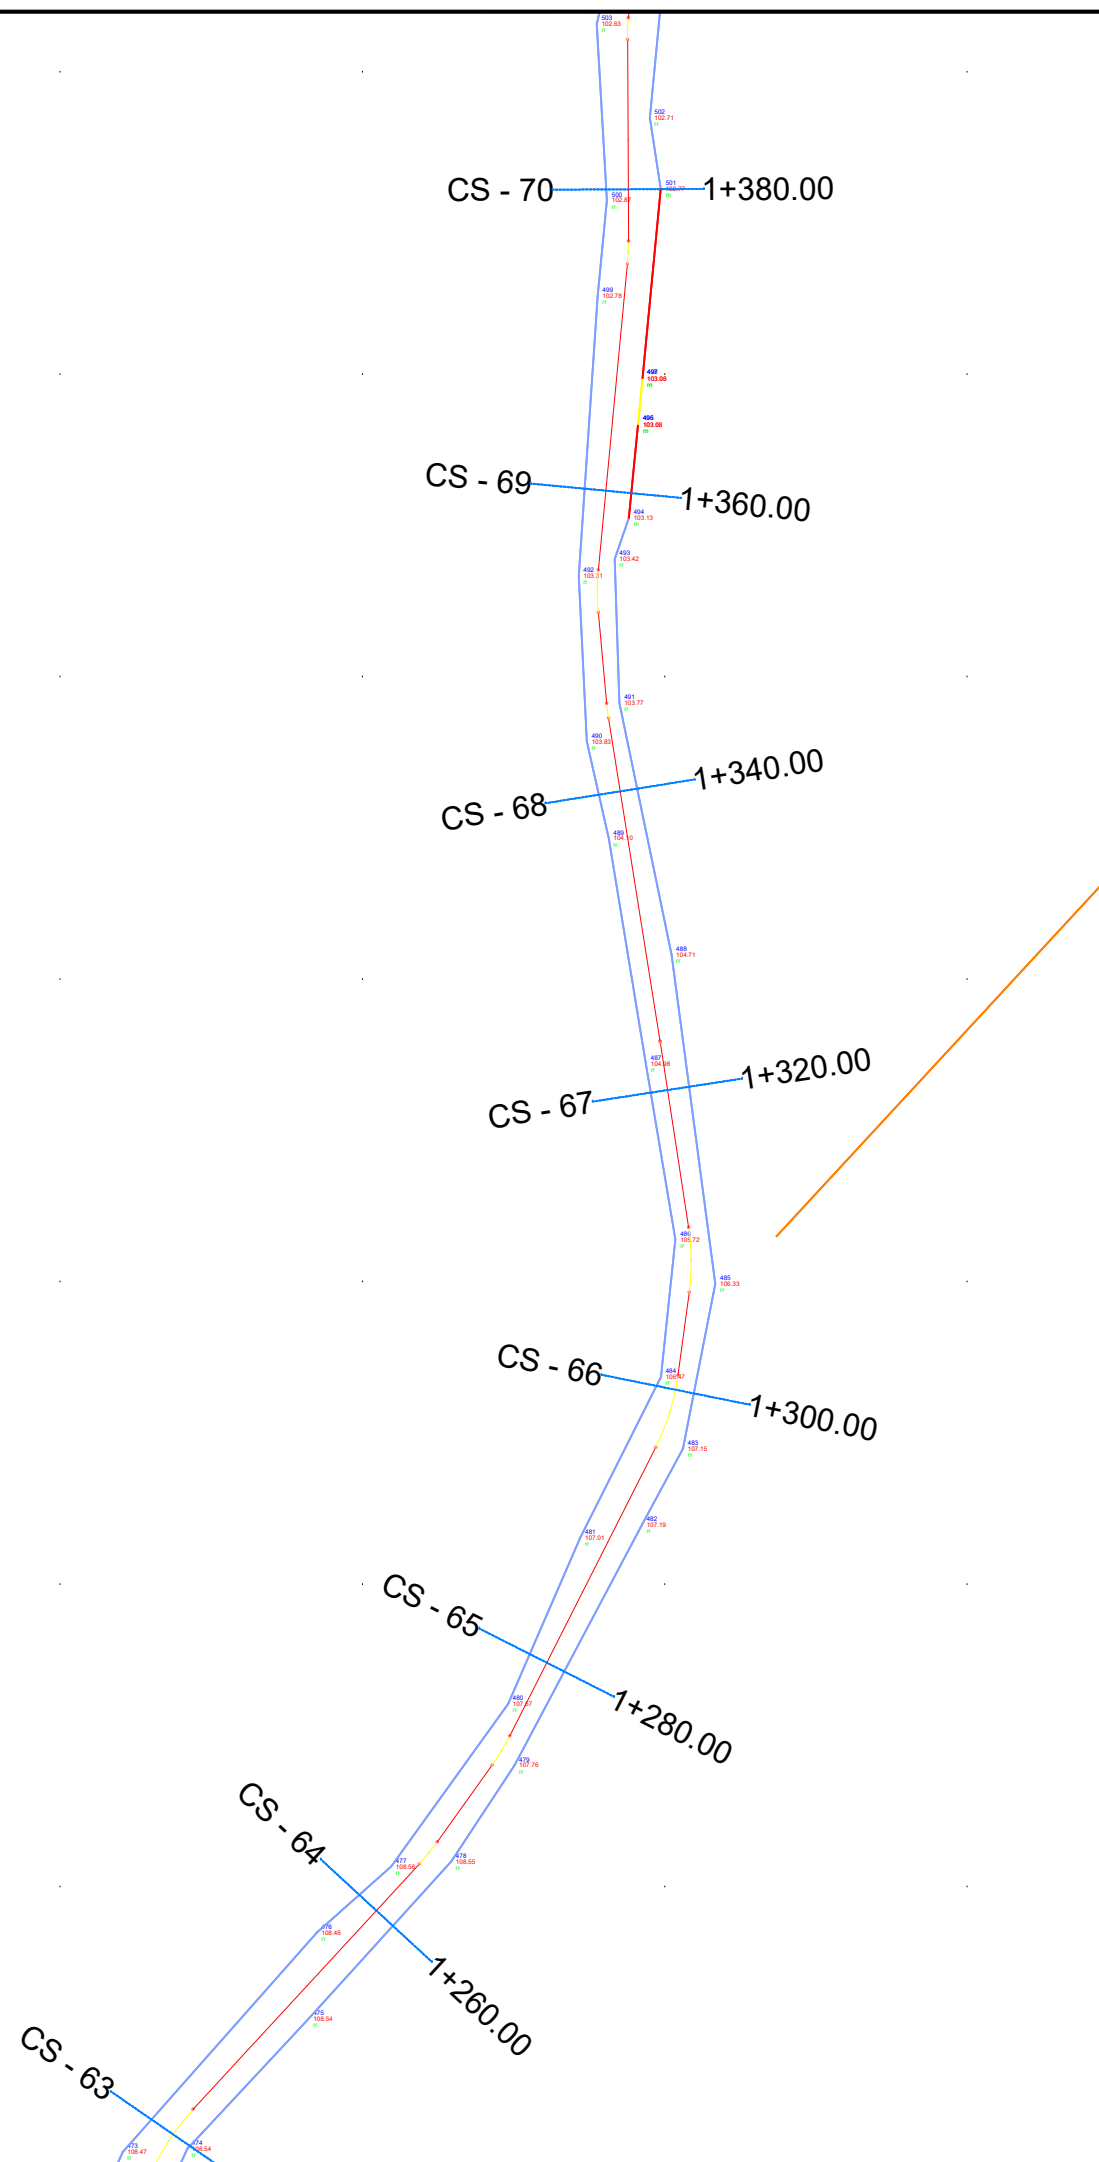

REPUBLIKA E SHQIPERISE
BASHKIA HIMARE

LEGJENDE

- Rruge ekzistuese
- Kanal
- Mur
- Gardh
- Porte
- Skarpate
- Pusete kuz
- Shtylle elektrike
- Kuota
- Objekte

POROSITESI:

BASHKIA HIMARE

EMERTIMI I PROJEKTTI:

"RIKONSTRUKSION RRUGA MILTO KALLUSHI
HIMARE (LOTI I DYTE), BASHKIA HIMARE"

FAZA E PROJEKTTI:

PROJEKT ZBATIMI

EMERTIMI I FLETES:

PLANRILEVIMI I RRUGES

SHKALLA 1:500	NR. FLETES 09

GRUPI I PROJEKTIMIT: