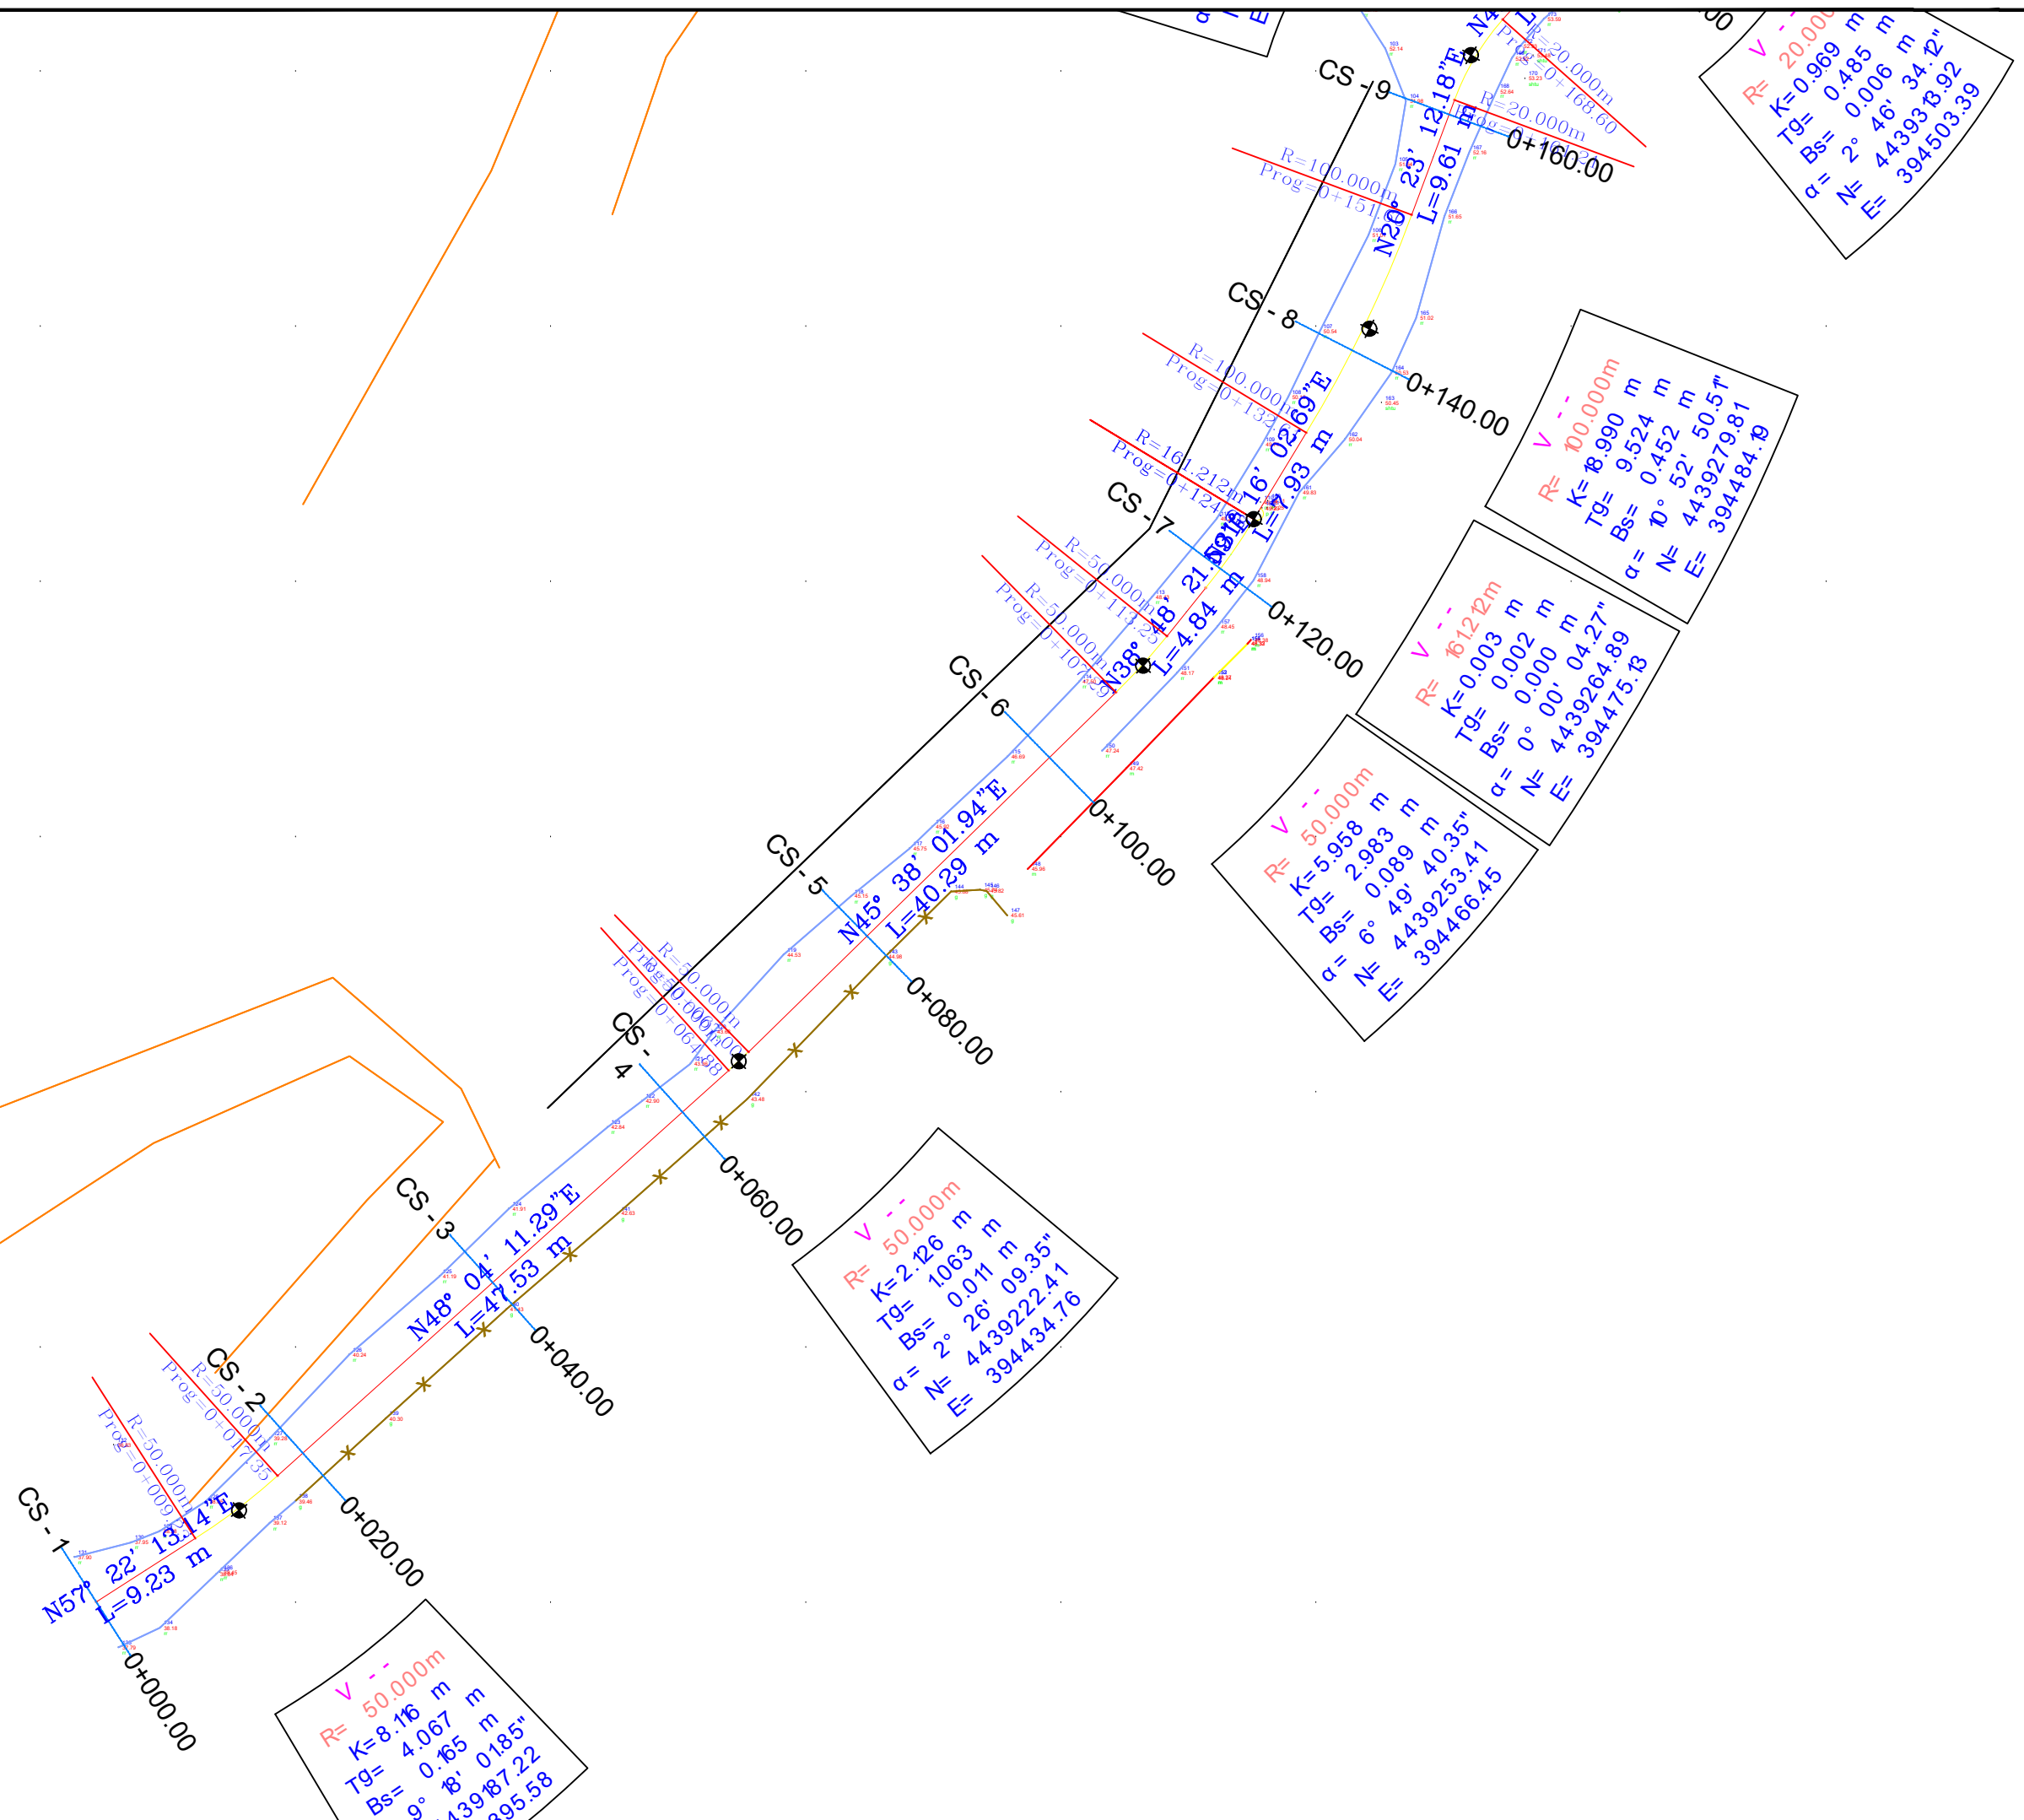

REPUBLIKA E SHQIPERISE
BASHKIA HIMARE

LEGJENDE

- Rruge ekzistuese
- Kanal
- Mur
- Gardh
- Porte
- Skarpate
- Pusete kuz
- Shtylle elektrike
- Kuota
- Objekte

POROSITESI:

BASHKIA HIMARE

EMERTIMI I PROJEKTTIT:

GRUPI I PROJEKTIMIT:

REPUBLIKA E SHQIPERISE
BASHKIA HIMARE

LEGJENDE

- Rruge ekzistuese
- Kanal
- Mur
- Gardh
- Porte
- Skarparte
- Pusete kuz
- Shtylle elektrike
- Kuota
- Objekte

POROSITESI:

BASHKIA HIMARE