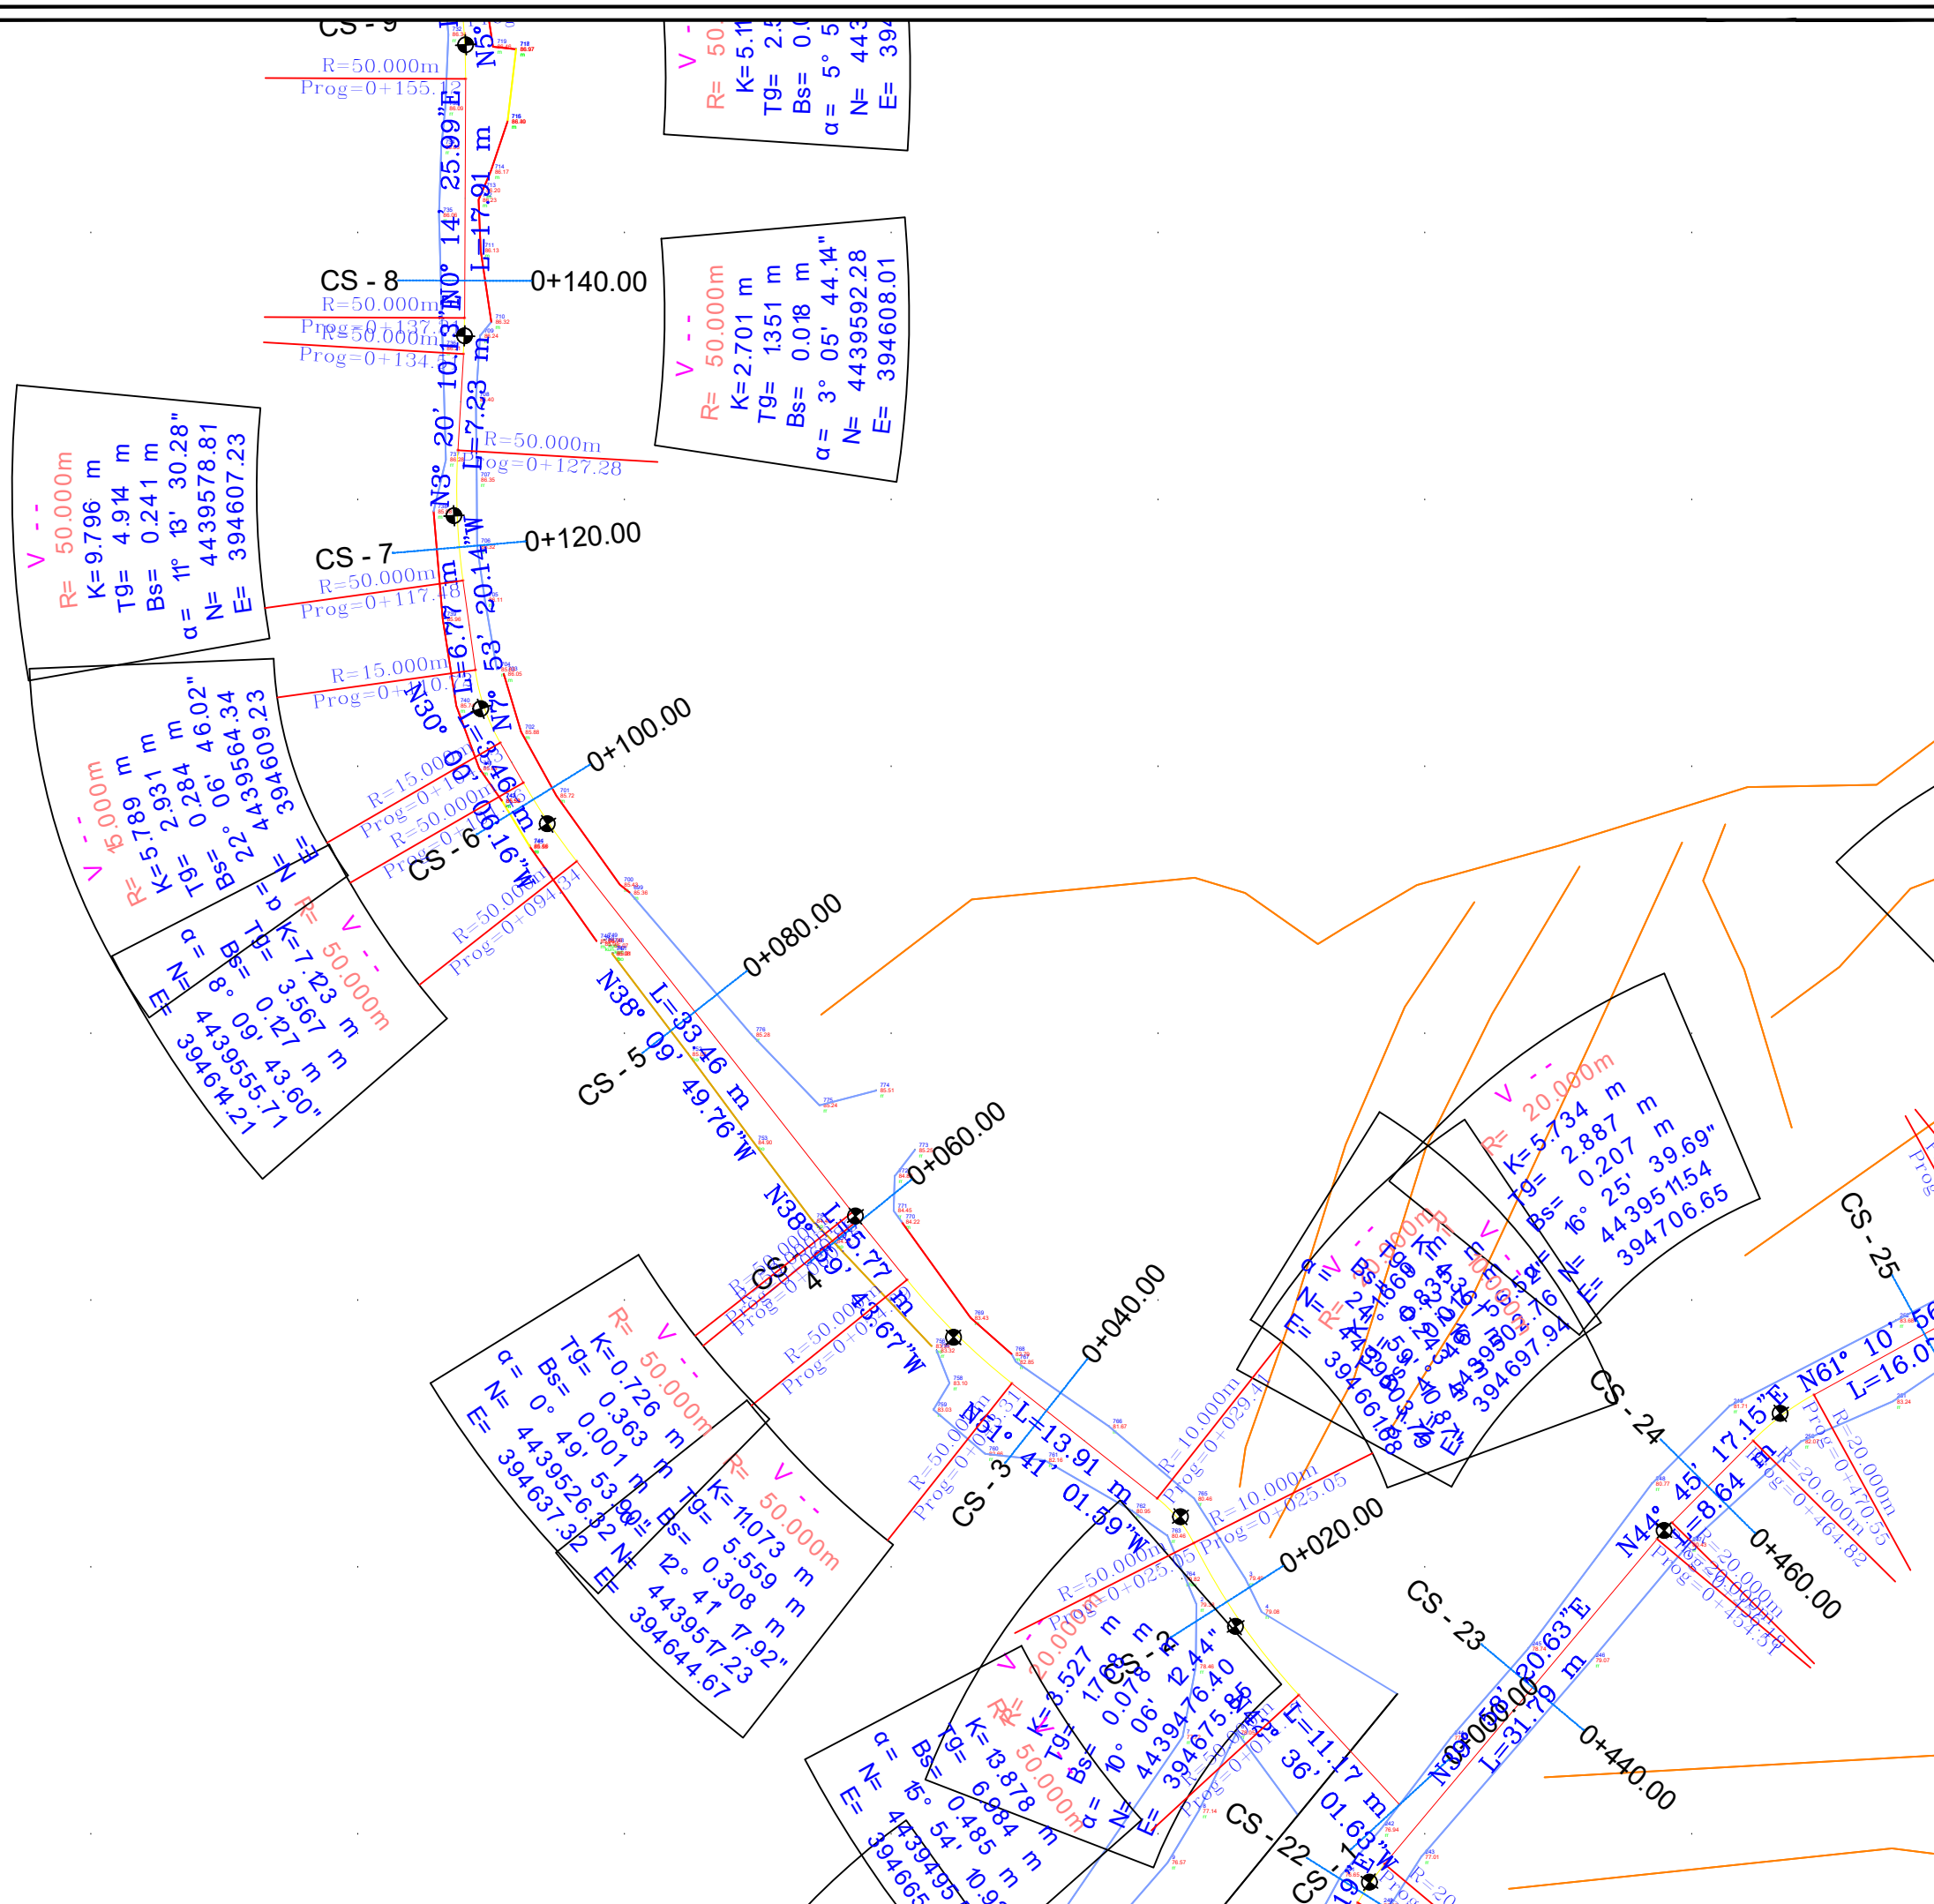

LEGJENDE

- Rruge ekzistuese
- Kanal
- Mur
- Gardh
- Porte
- Skarparte
- Pusete kuz
- Shtylle elektike
- Kuota
- Objekte

POROSITESI:

BASHKIA HIMARE

EMERTIMI I PROJEKTTI:

RIKONSTRUKSION RRUGA MILTO KALLUSHI
HIMARE (LOTI I DYTE), BASHKIA HIMARE"

FAZA E PROJEKTTI:

PROJEKT ZBATIMI

EMERTIMI I FLETES:

PLANPIKETIMI I RRUGES

SHKALLA		NR. FLETES	
1:500		11	

GRUPI I PROJEKTIMIT: