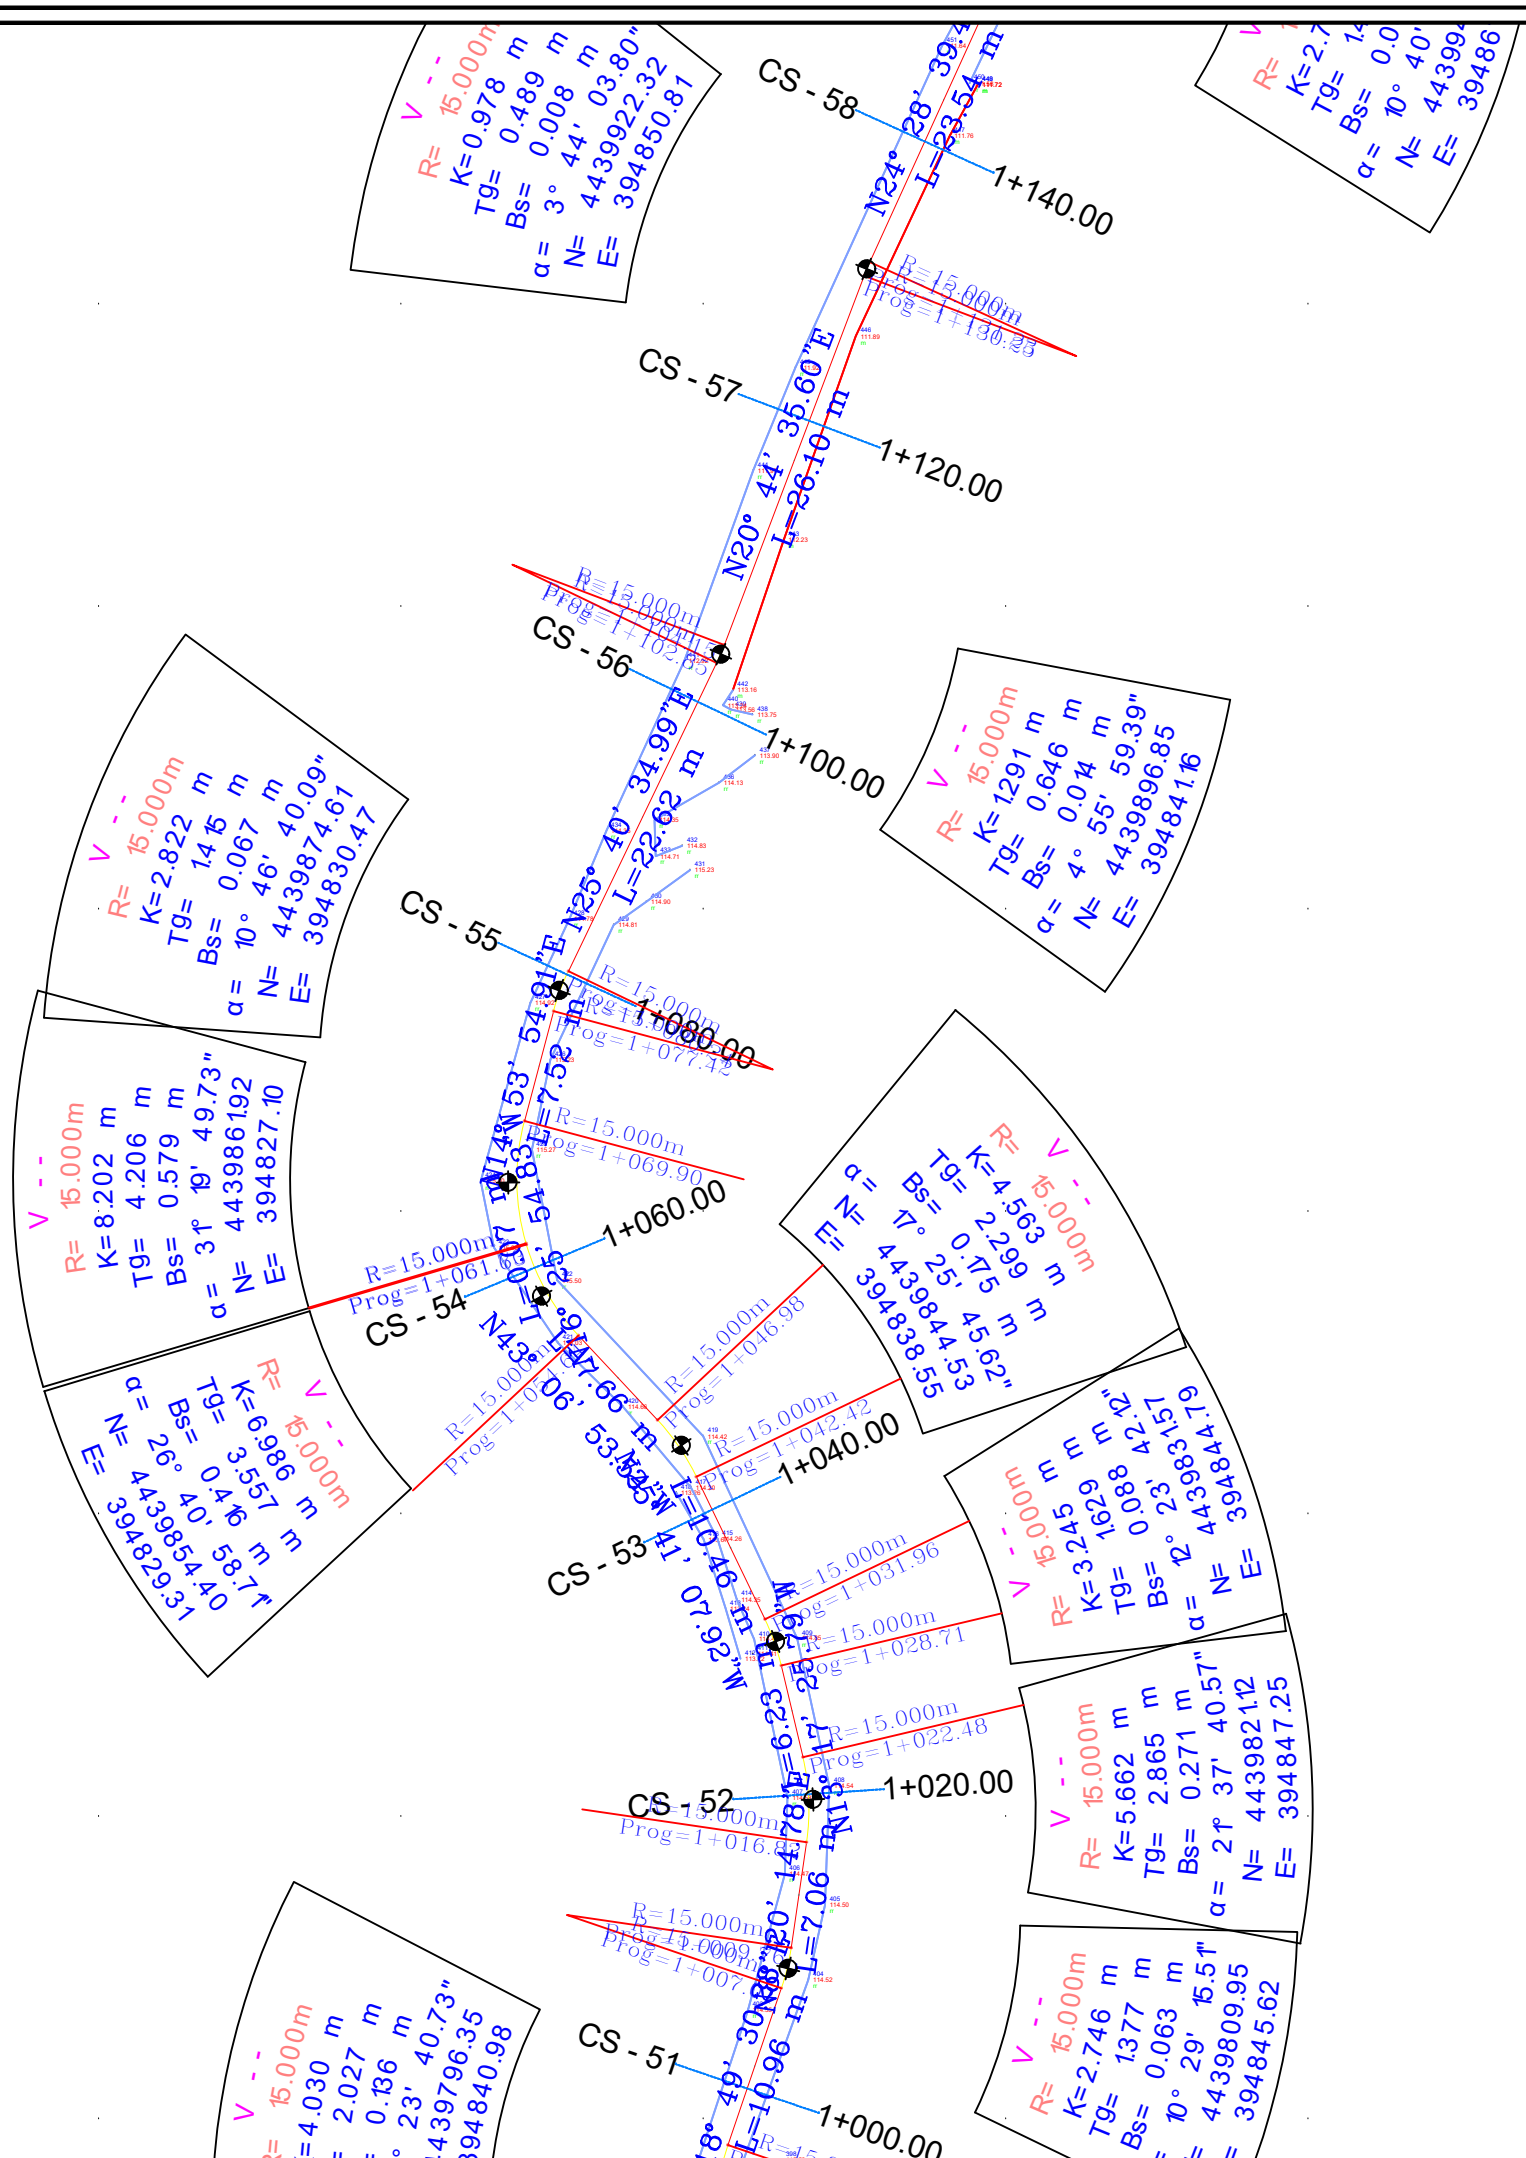

REPUBLIKA E SHQIPERISE
BASHKIA HIMARE

LEGJENDE

- Rruge ekzistuese
- Kanal
- Mur
- Gardh
- Porte
- Skarpate
- Pusete kuz
- Shtylle elektike
- Kuota
- Objekte

PROPOSTESI:

BASHKIA HIMARE

EMERTIMI I PROJEKTTI:

RIKONSTRUKSION RRUGA MILTO KALLUSHI
HIMARE (LOTI I DYTE), BASHKIA HIMARE"

FAZA E PROJEKTTI:

PROJEKT ZBATIMI

EMERTIMI I FLETES:

PLANPIKETIMI I RRUGES

SHKALLA 1:500	NR. FLETES 07

GRUPI I PROJEKTIMIT: