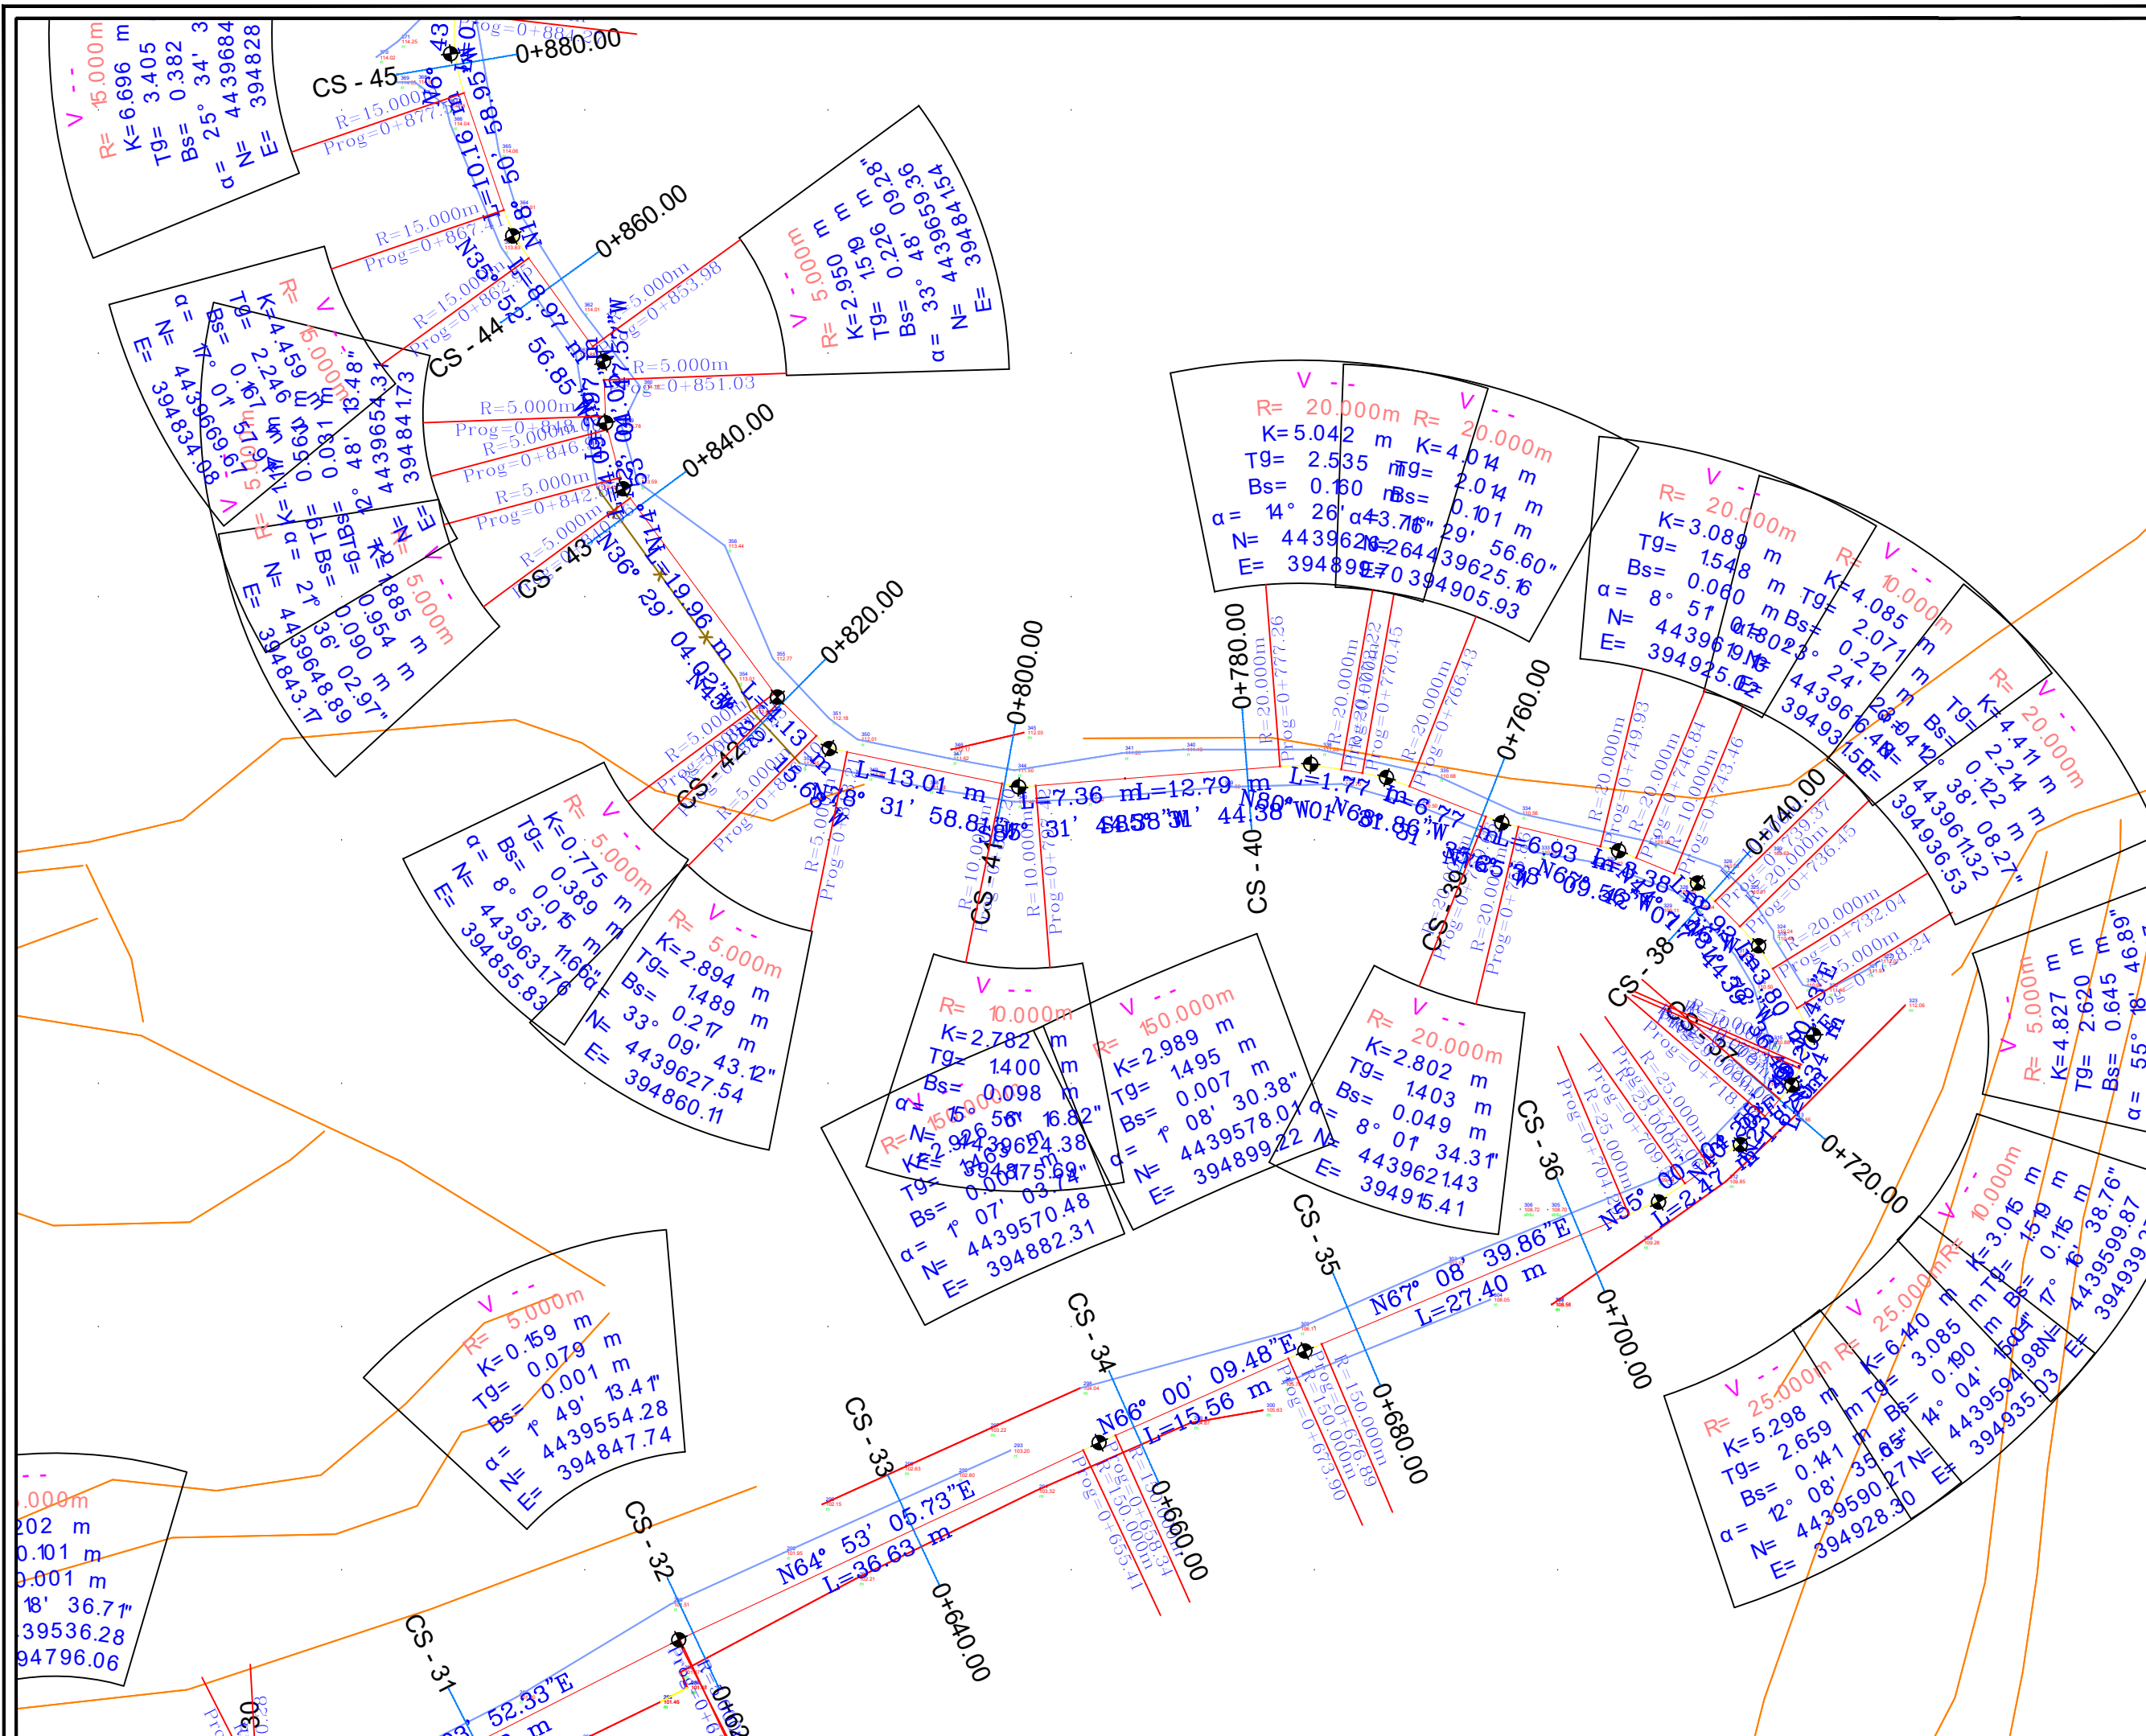

LEGJENDE

- Rruge ekzistuese
- Kanal
- Mur
- Gardh
- Porte
- Skarparte
- Pusete kuz
- Shtylle elektike
- Kuota
- Objekte

PROPOSTESI:

BASHKIA HIMARE

EMERTIMI I PROJEKTTI:

RIKONSTRUKSION RRUGA MILTO KALLUSHI
HIMARE (LOTI I DYTE), BASHKIA HIMARE"

FAZA E PROJEKTTI:

PROJEKT ZBATIMI

EMERTIMI I FLETES:

PLANPIKETIMI I RRUGES

SHKALLA 1:500	NR. FLETES 05

GRUPI I PROJEKTIMIT: