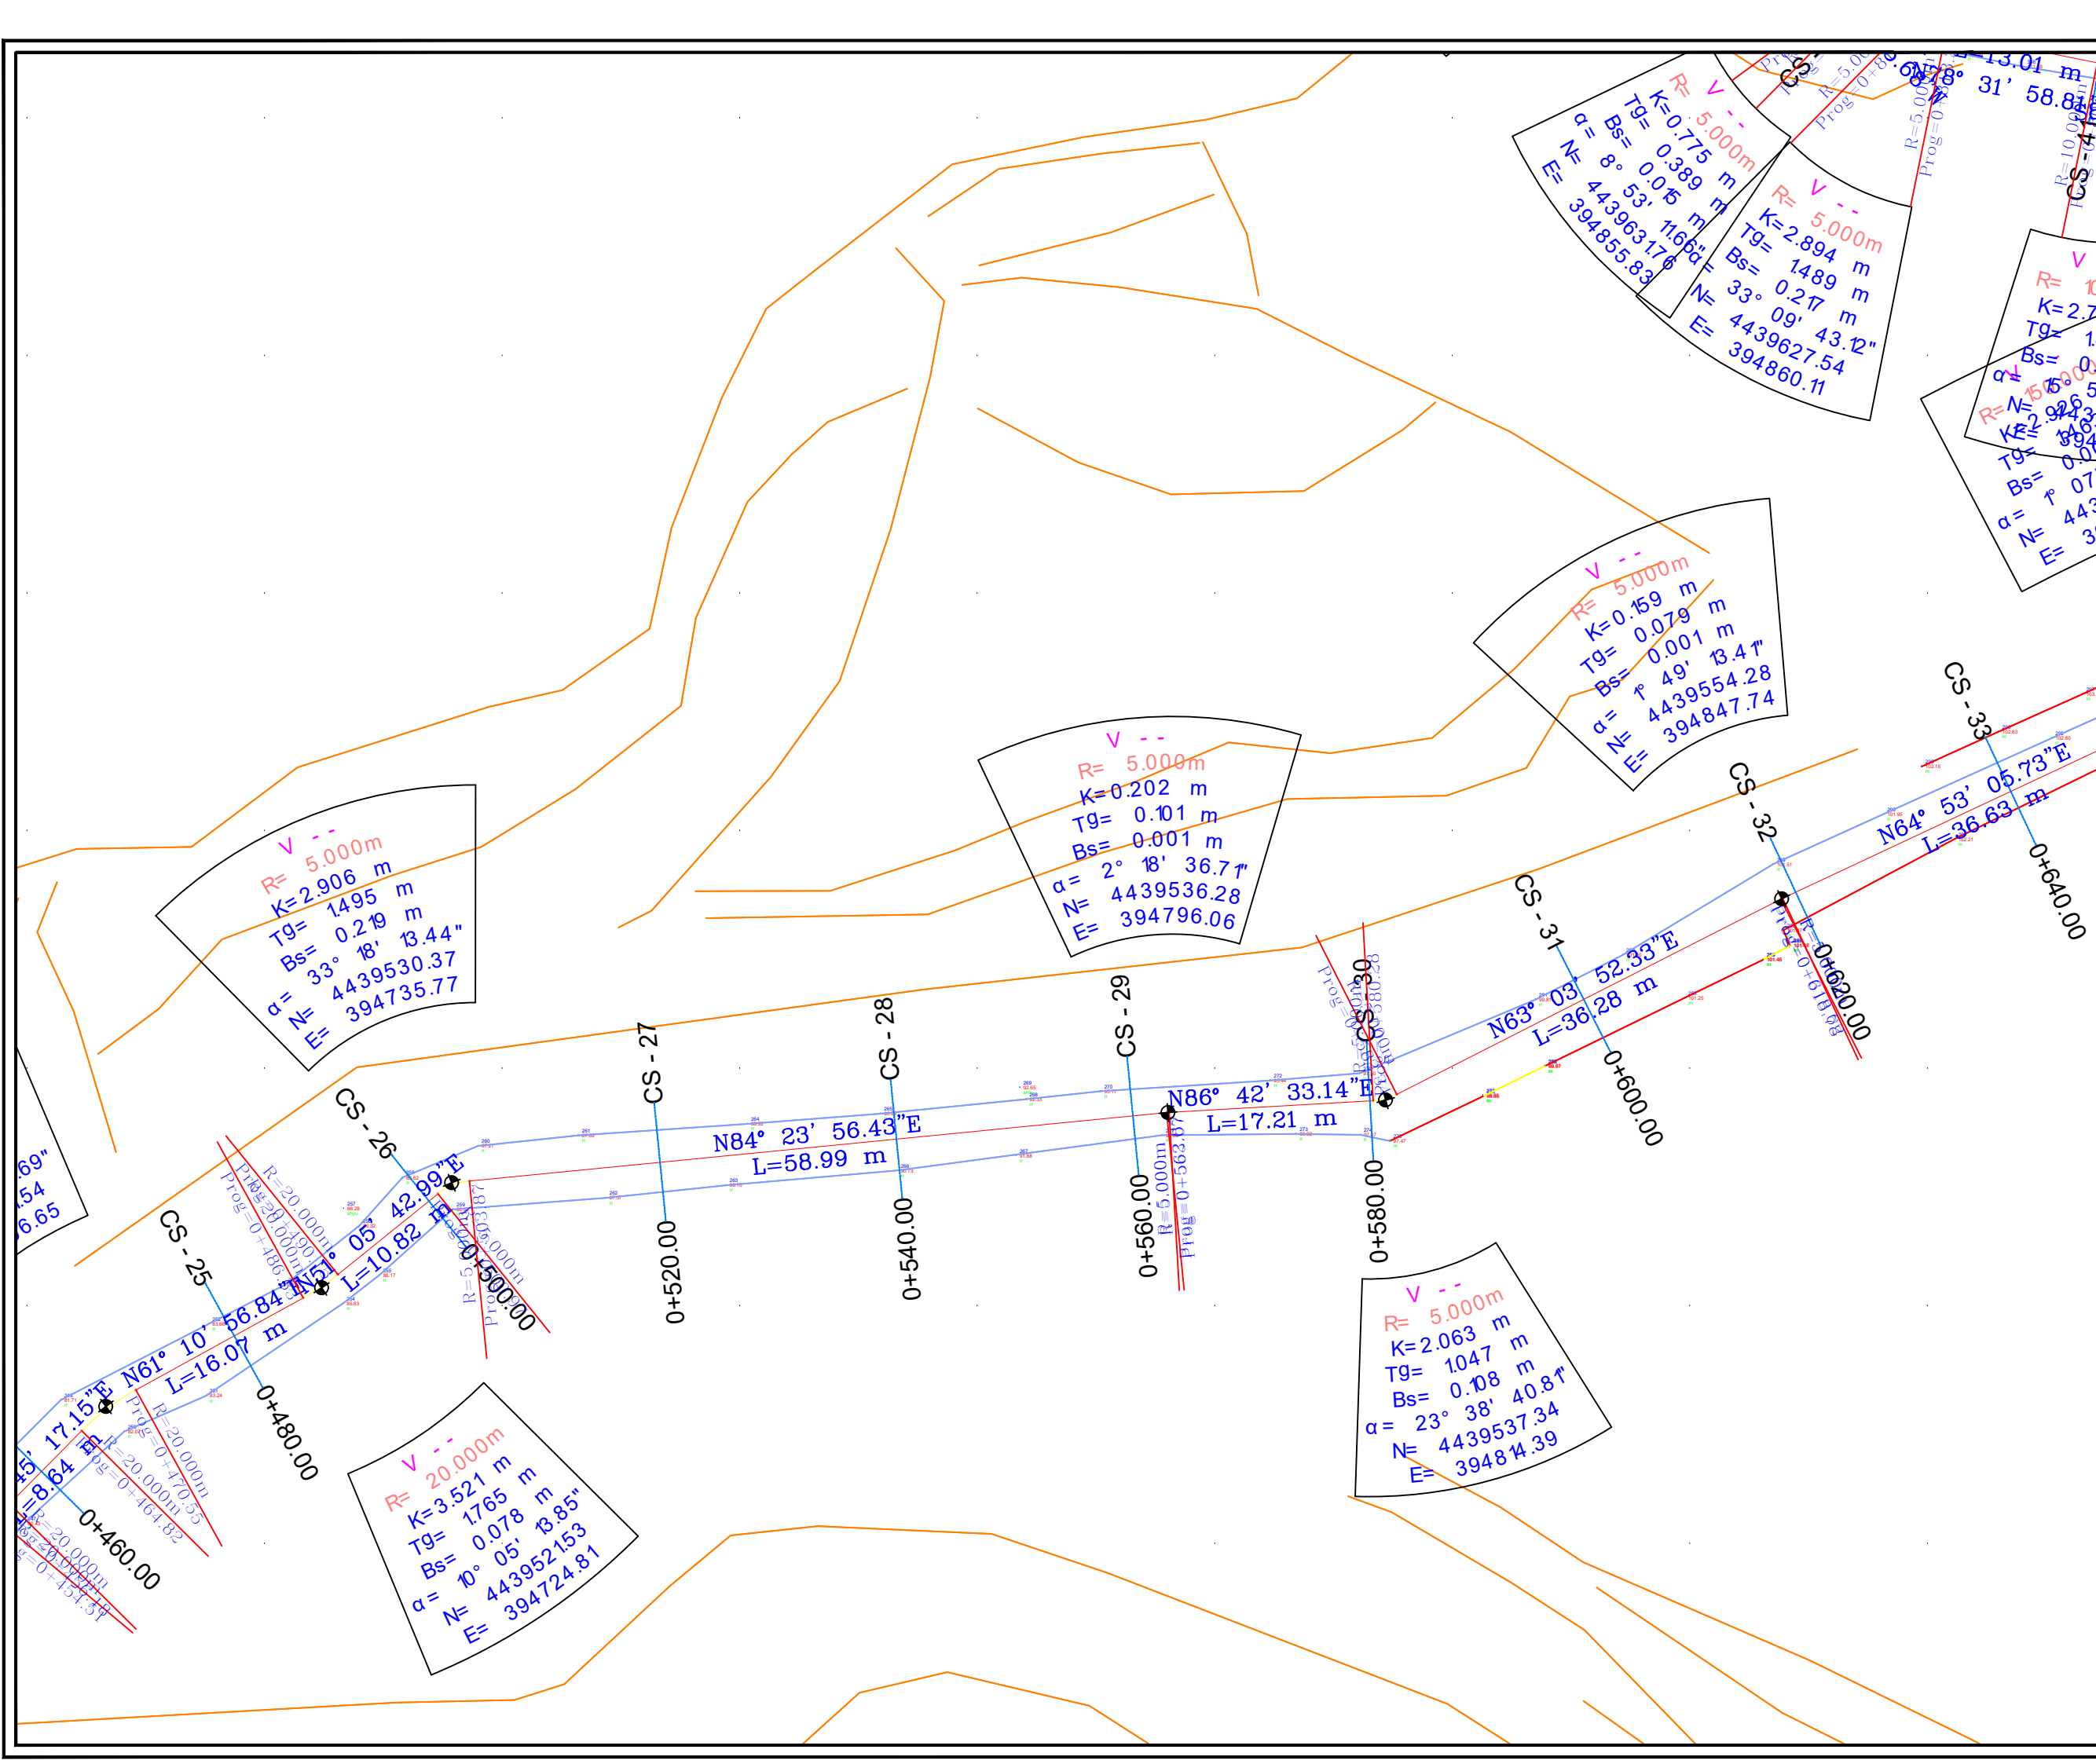

LEGJENDE

- Rruge ekzistuese
- Kanal
- Mur
- Gardh
- Porte
- Skarparte
- Pusete kuz
- Shtylle elektike
- Kuota
- Objekte

POROSITESI:

BASHKIA HIMARE

EMERTIMI I PROJEKTTIT:

RIKONSTRUKSION RRUGA MILTO KALLUSHI
HIMARE (LOTI I DYTE), BASHKIA HIMARE"

FAZA E PROJEKTTIT:

PROJEKT ZBATIMI

EMERTIMI I FLETES:

PLANPIKETIMI I RRUGES

SHKALLA 1:500	NR. FLETES 04

GRUPI I PROJEKTIMIT: