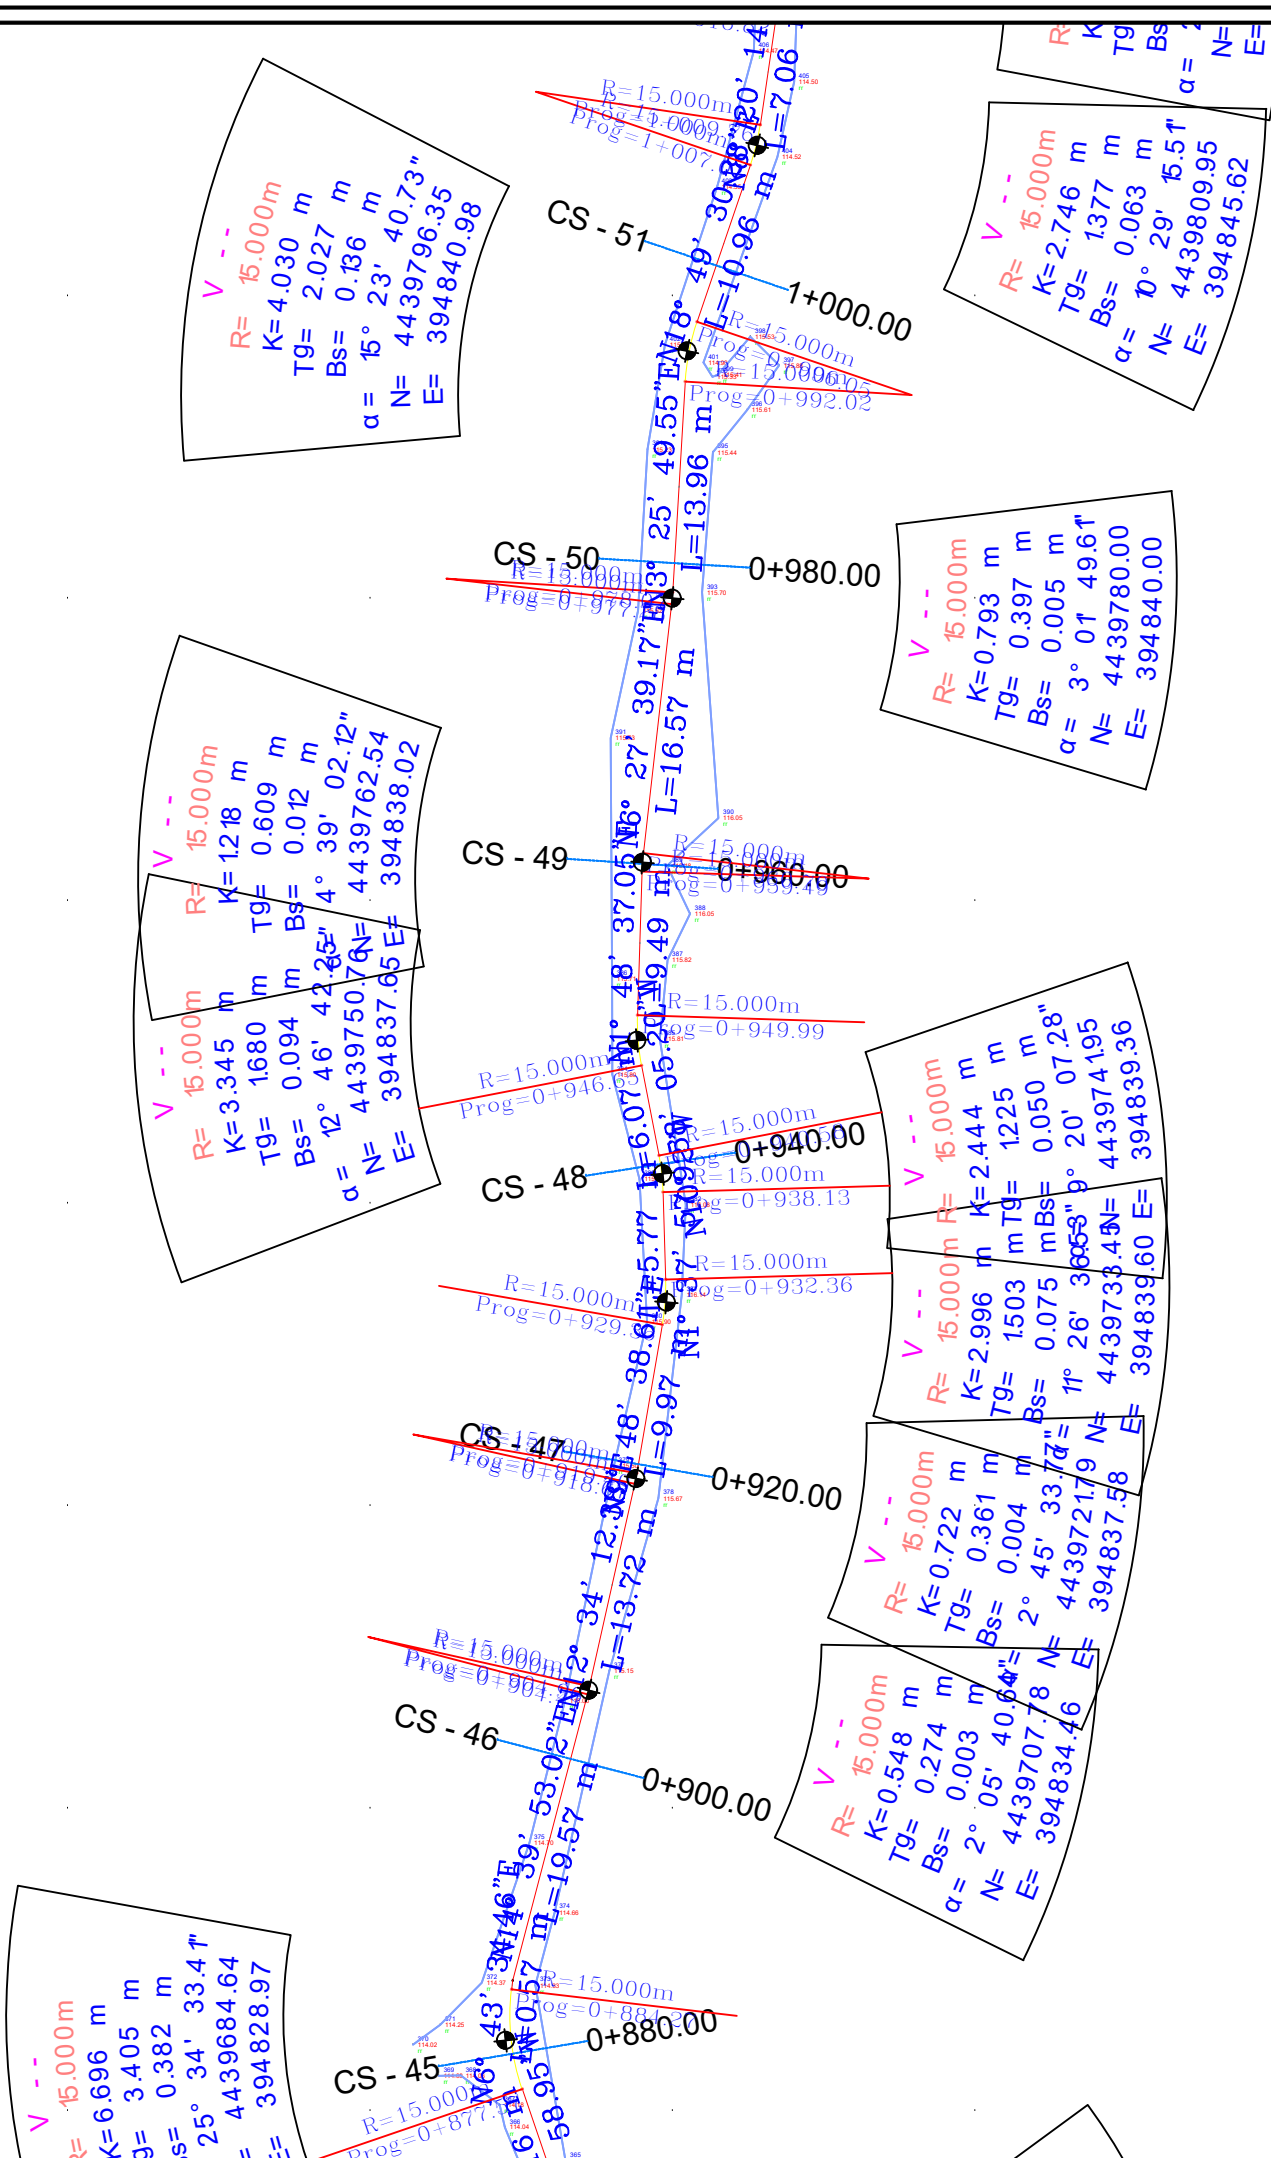

LEGJENDE

- Rruge ekzistuese
- Kanal
- Mur
- Gardh
- Porte
- Skarpate
- Pusete kuz
- Shtylle elektike
- Kuota
- Objekte

PROPOSTESI:

BASHKIA HIMARE

EMERTIMI I PROJEKTTI:

"RIKONSTRUKSION RRUGA MILTO KALLUSHI
HIMARE (LOTI I DYTE), BASHKIA HIMARE"

FAZA E PROJEKTTI:

PROJEKT ZBATIMI

EMERTIMI I FLETES:

PLANPIKETIMI I RRUGES

SHKALLA 1:500	NR. FLETES 06

GRUPI I PROJEKTIMIT: