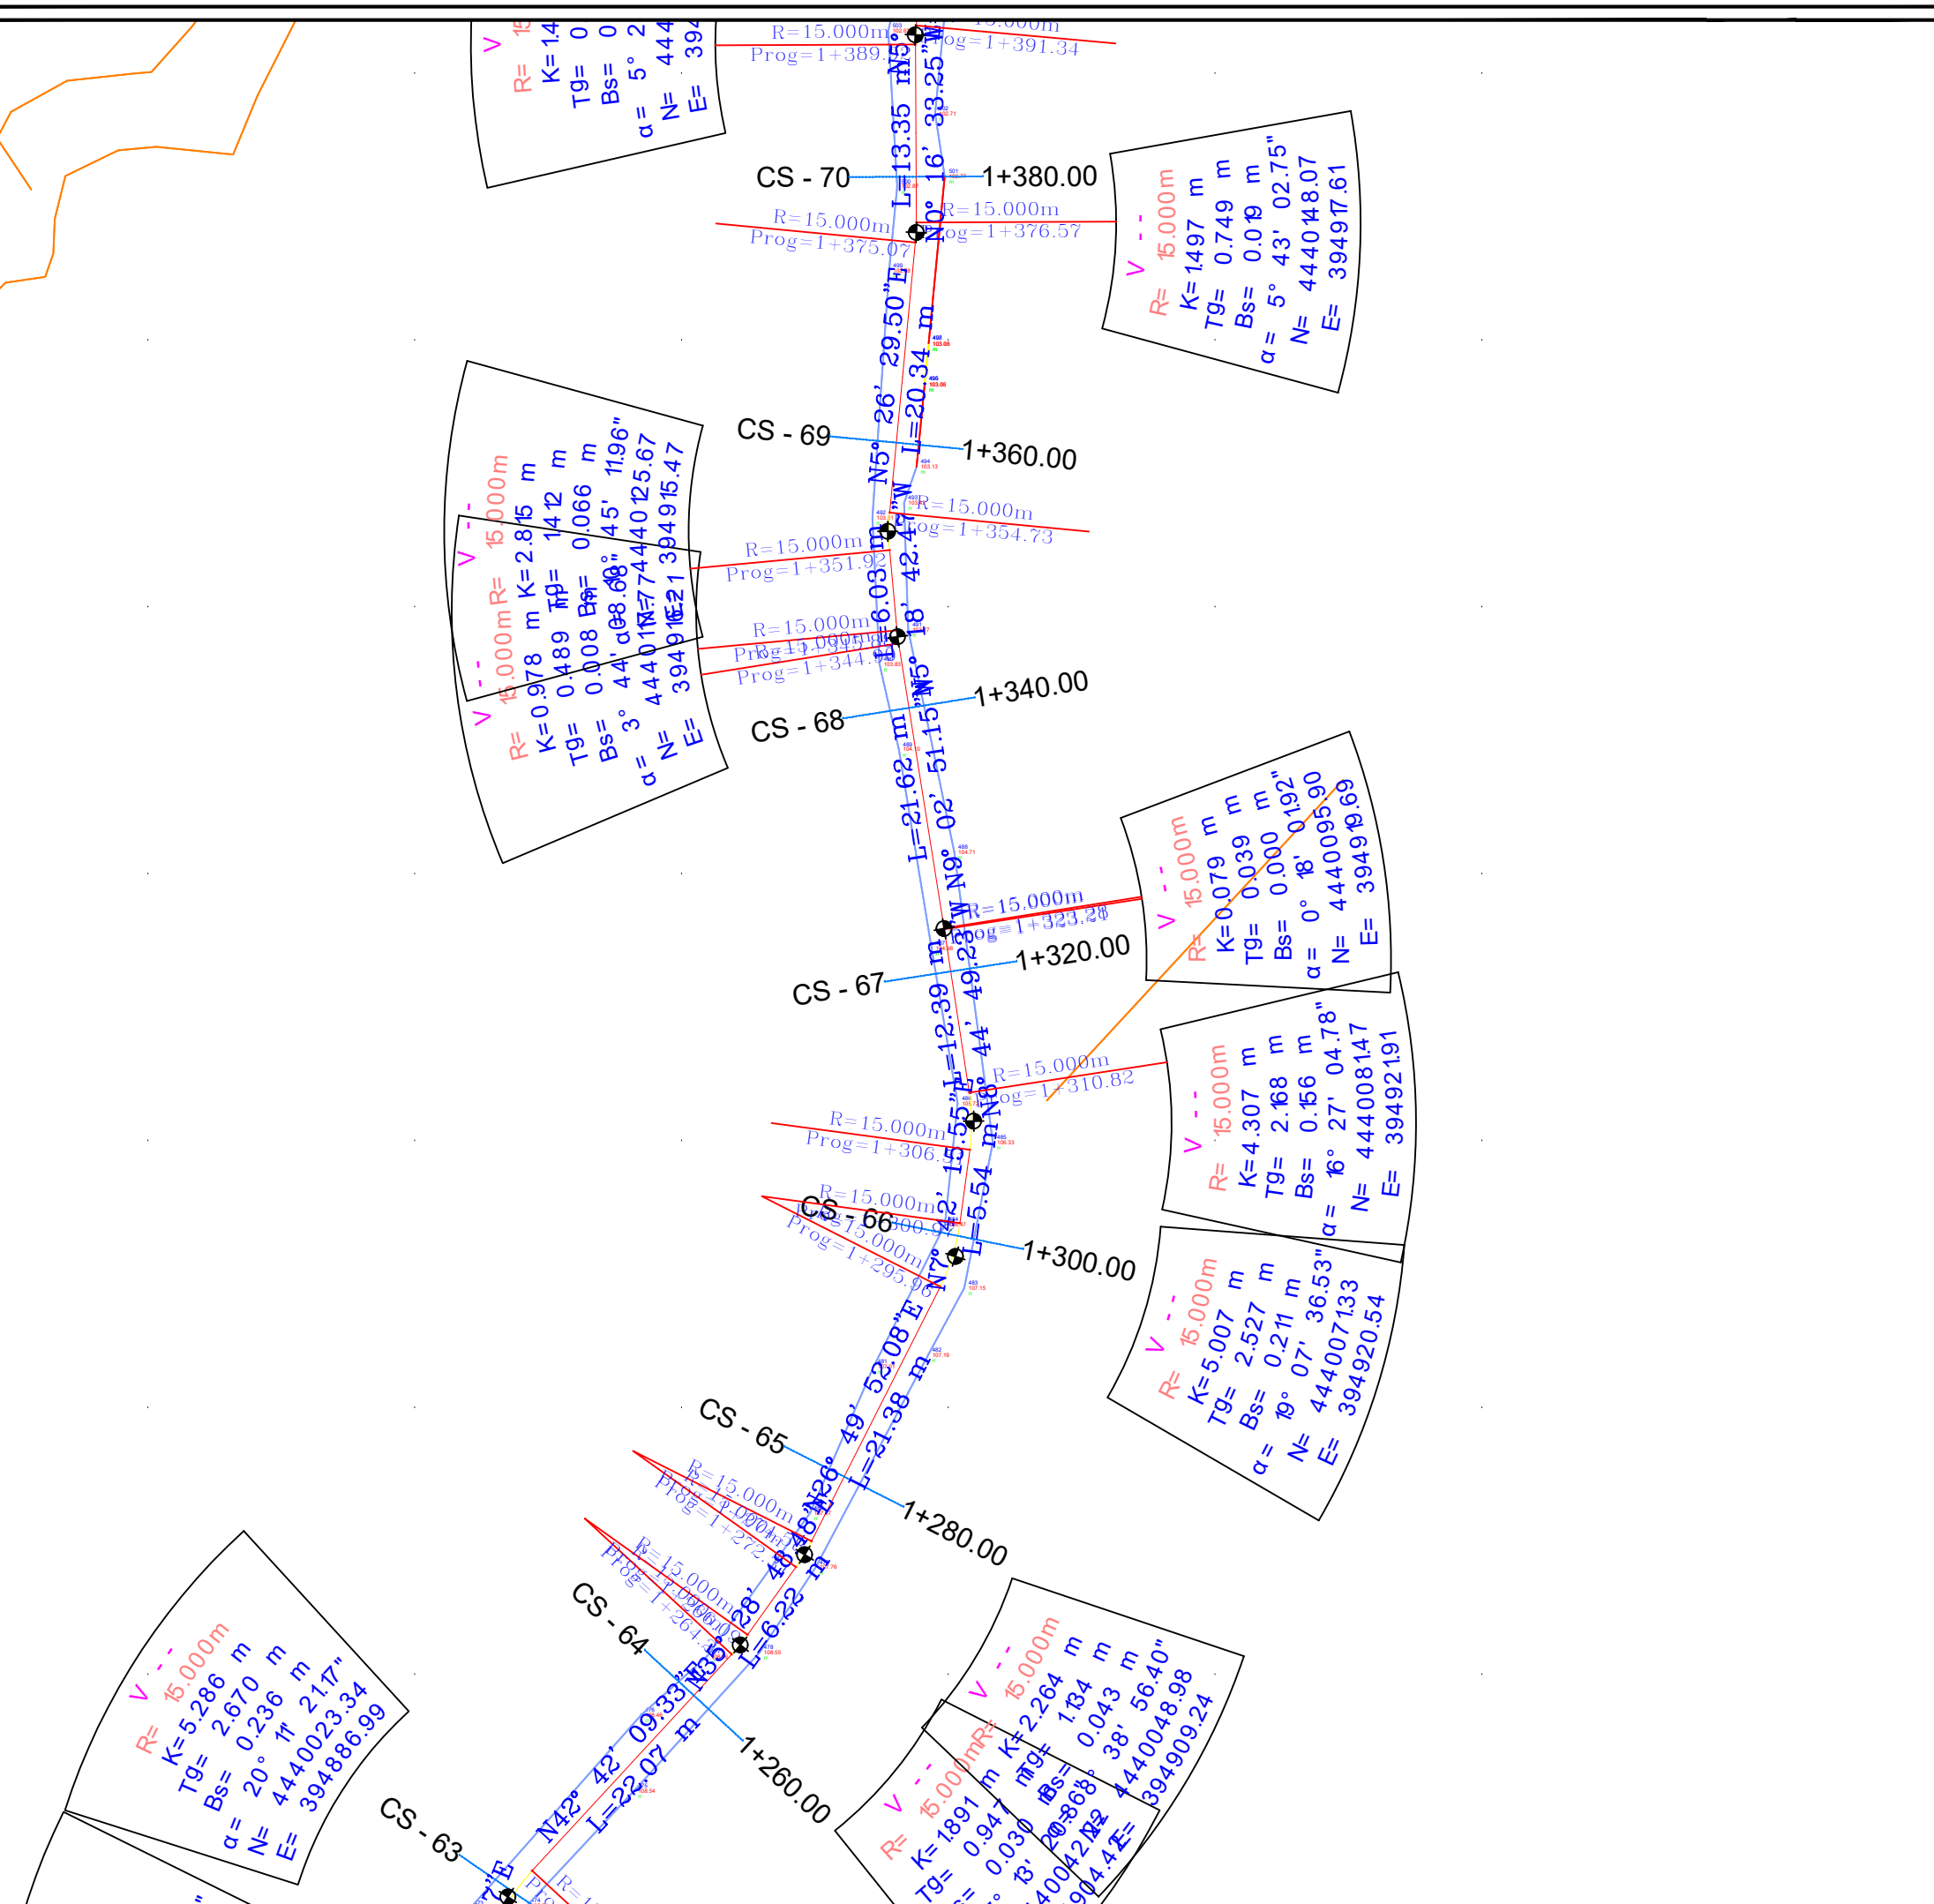

REPUBLIKA E SHQIPERISE
BASHKIA HIMARE

LEGJENDE

- Rruge ekzistuese
- Kanal
- Mur
- Gardh
- Porte
- Skarpatë
- Pusete kuz
- Shtylle elektike
- Kuota
- Objekte

PROPOSTESI:

BASHKIA HIMARE

EMERTIMI I PROJEKTTIT:

RIKONSTRUKSION RRUGA MILTO KALLUSHI
HIMARE (LOTI I DYTE), BASHKIA HIMARE"

FAZA E PROJEKTTIT:

PROJEKT ZBATIMI

EMERTIMI I FLETES:

PLANPIKETIMI I RRUGES

SHKALLA 1:500	NR. FLETES 09

GRUPI I PROJEKTIMIT: