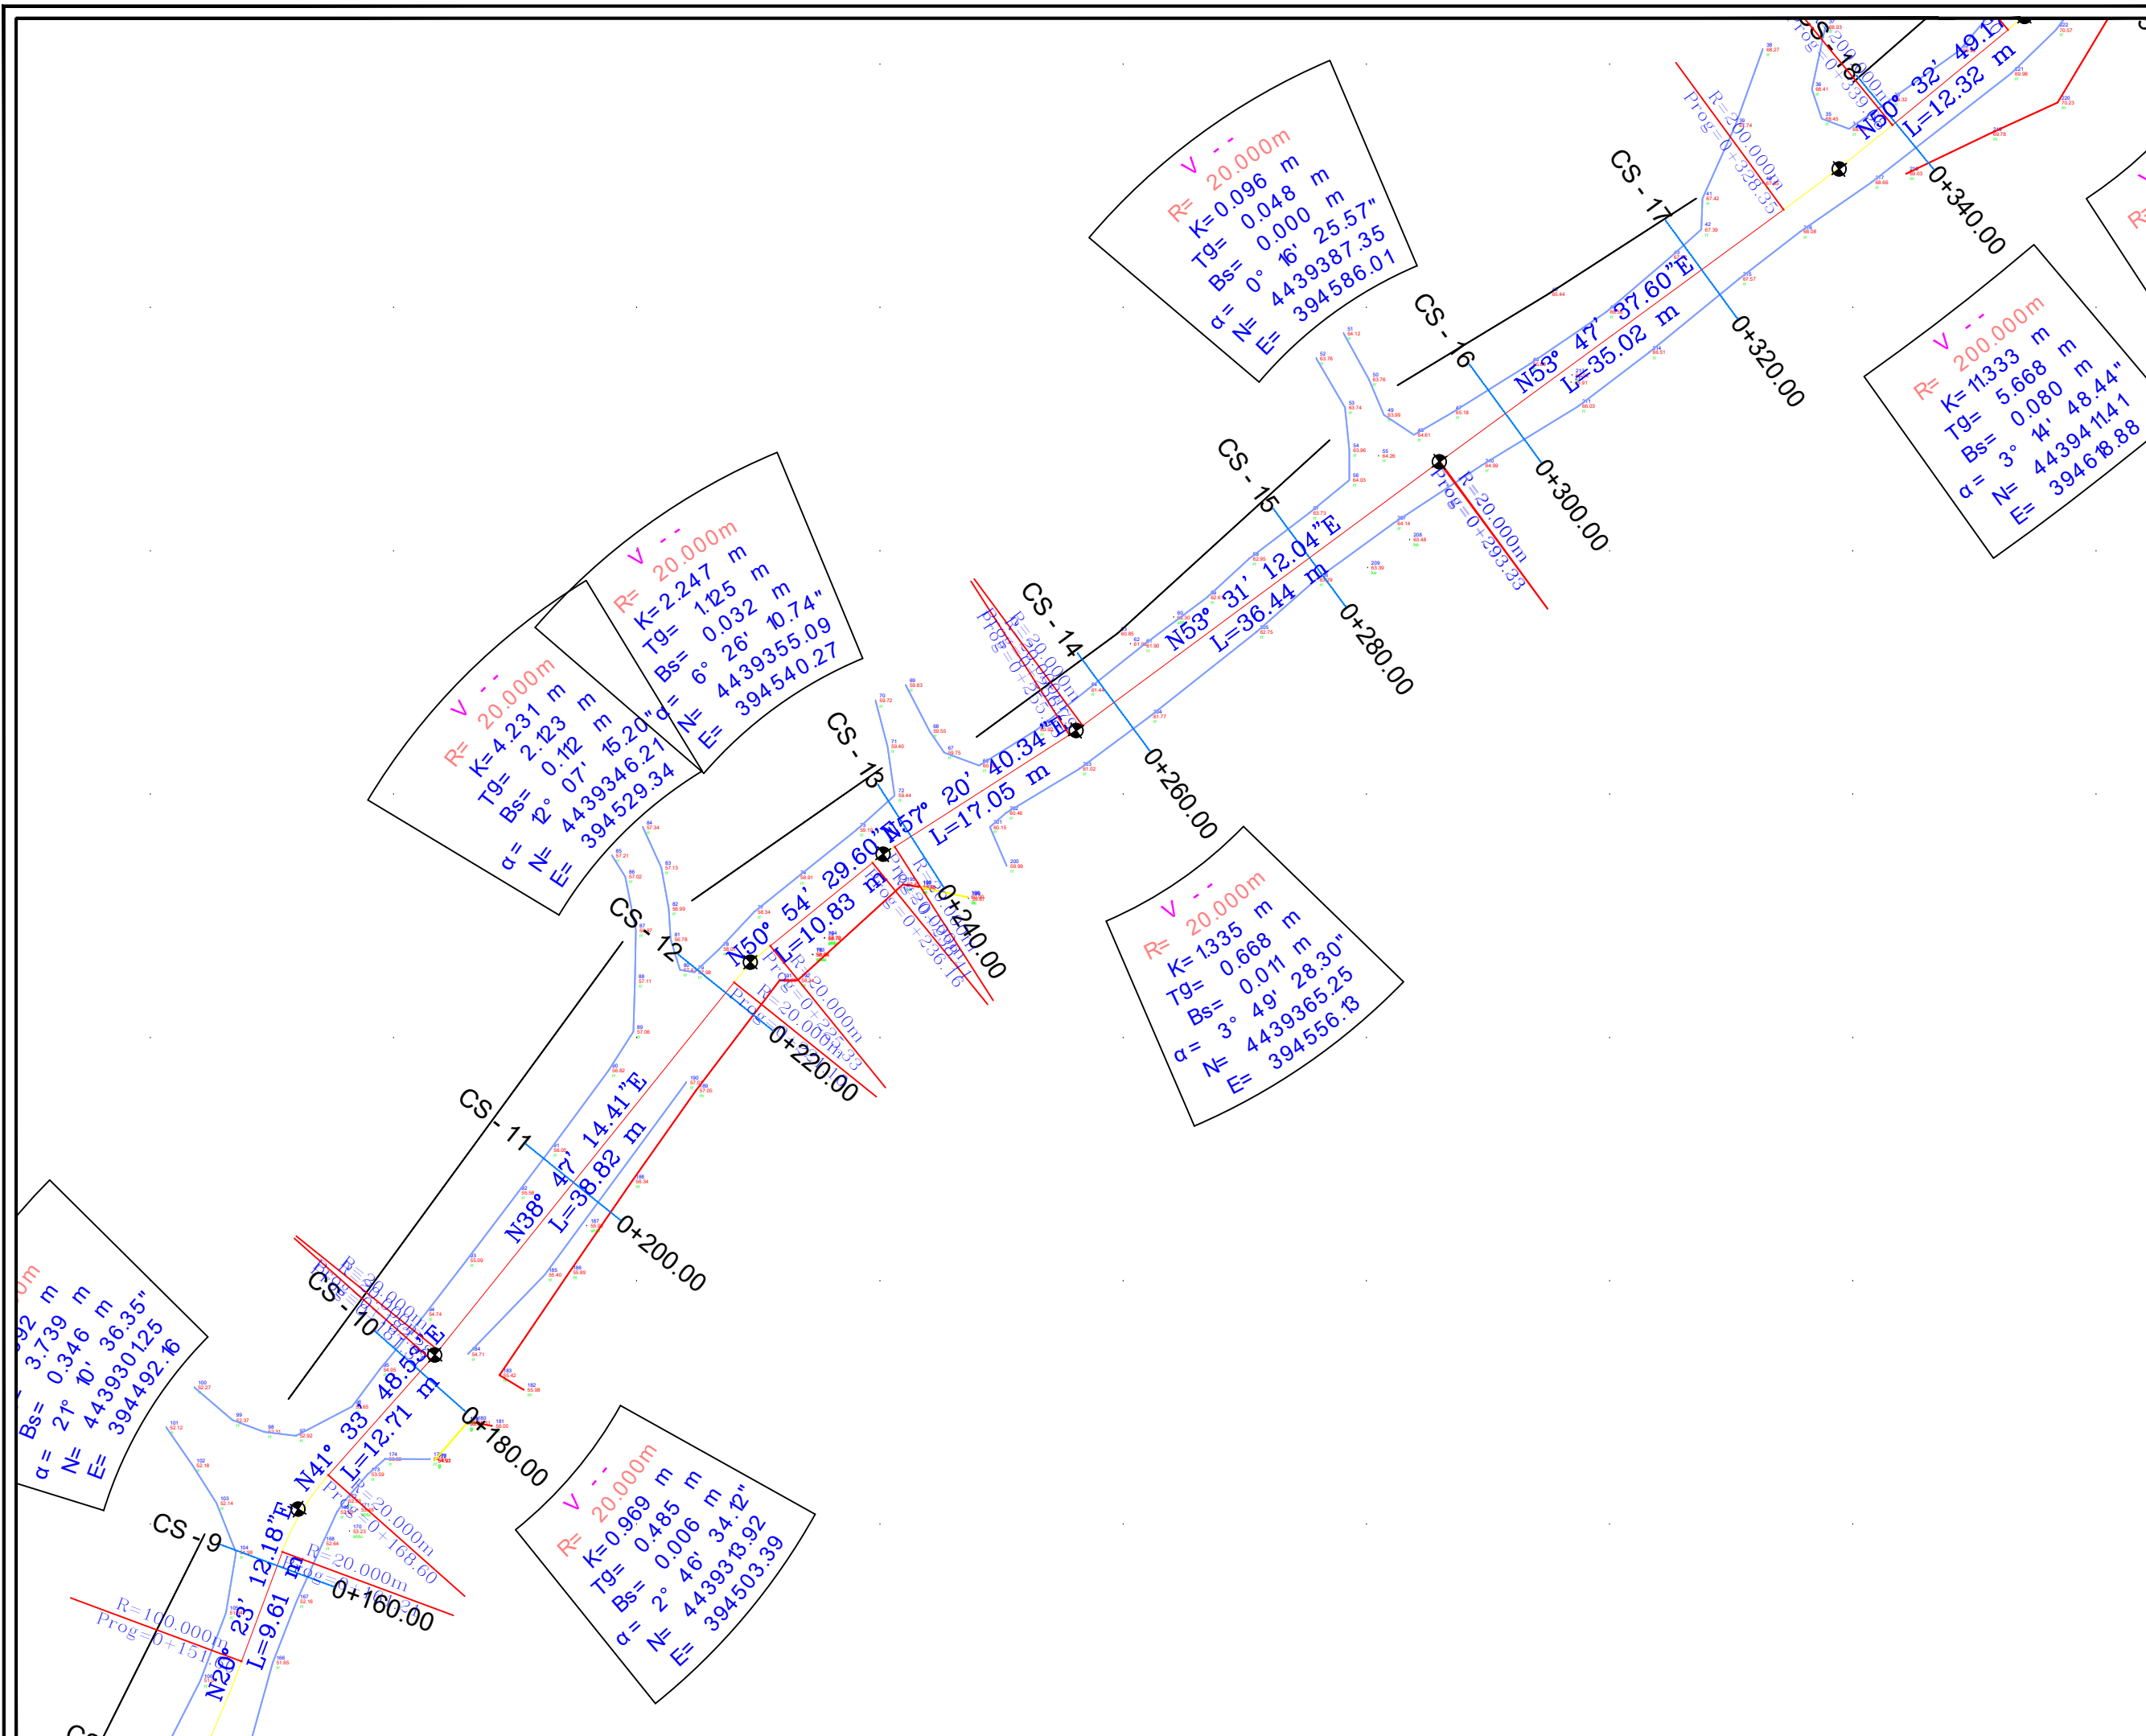

GRUPI I PROJEKTIMIT:

REPUBLIKA E SHQIPERISE
BASHKIA HIMARE

LEGJENDE

- Rruge ekzistuese
- Kanal
- Mur
- Gardh
- Porte
- Skarparte
- Pusete kuz
- Shtylle elektrike
- Kuota
- Objekte

POROSITESI:

BASHKIA HIMARE

GRUPI I PROJEKTIMIT:

LEGJENDE

- Rruge ekzistuese
- Kanal
- Mur
- Gardh
- Porte
- Skarpate
- Pusete kuz
- Shtylle elektrike
- Kuota
- Objekte

POROSITESI:
BASHKIA HIMARE

EMERTIMI I PROJEKTTIT:
RIKONSTRUKSION RRUGA MILTO KALLUSHI
HIMARE (LOTI I DYTE), BASHKIA HIMARE"