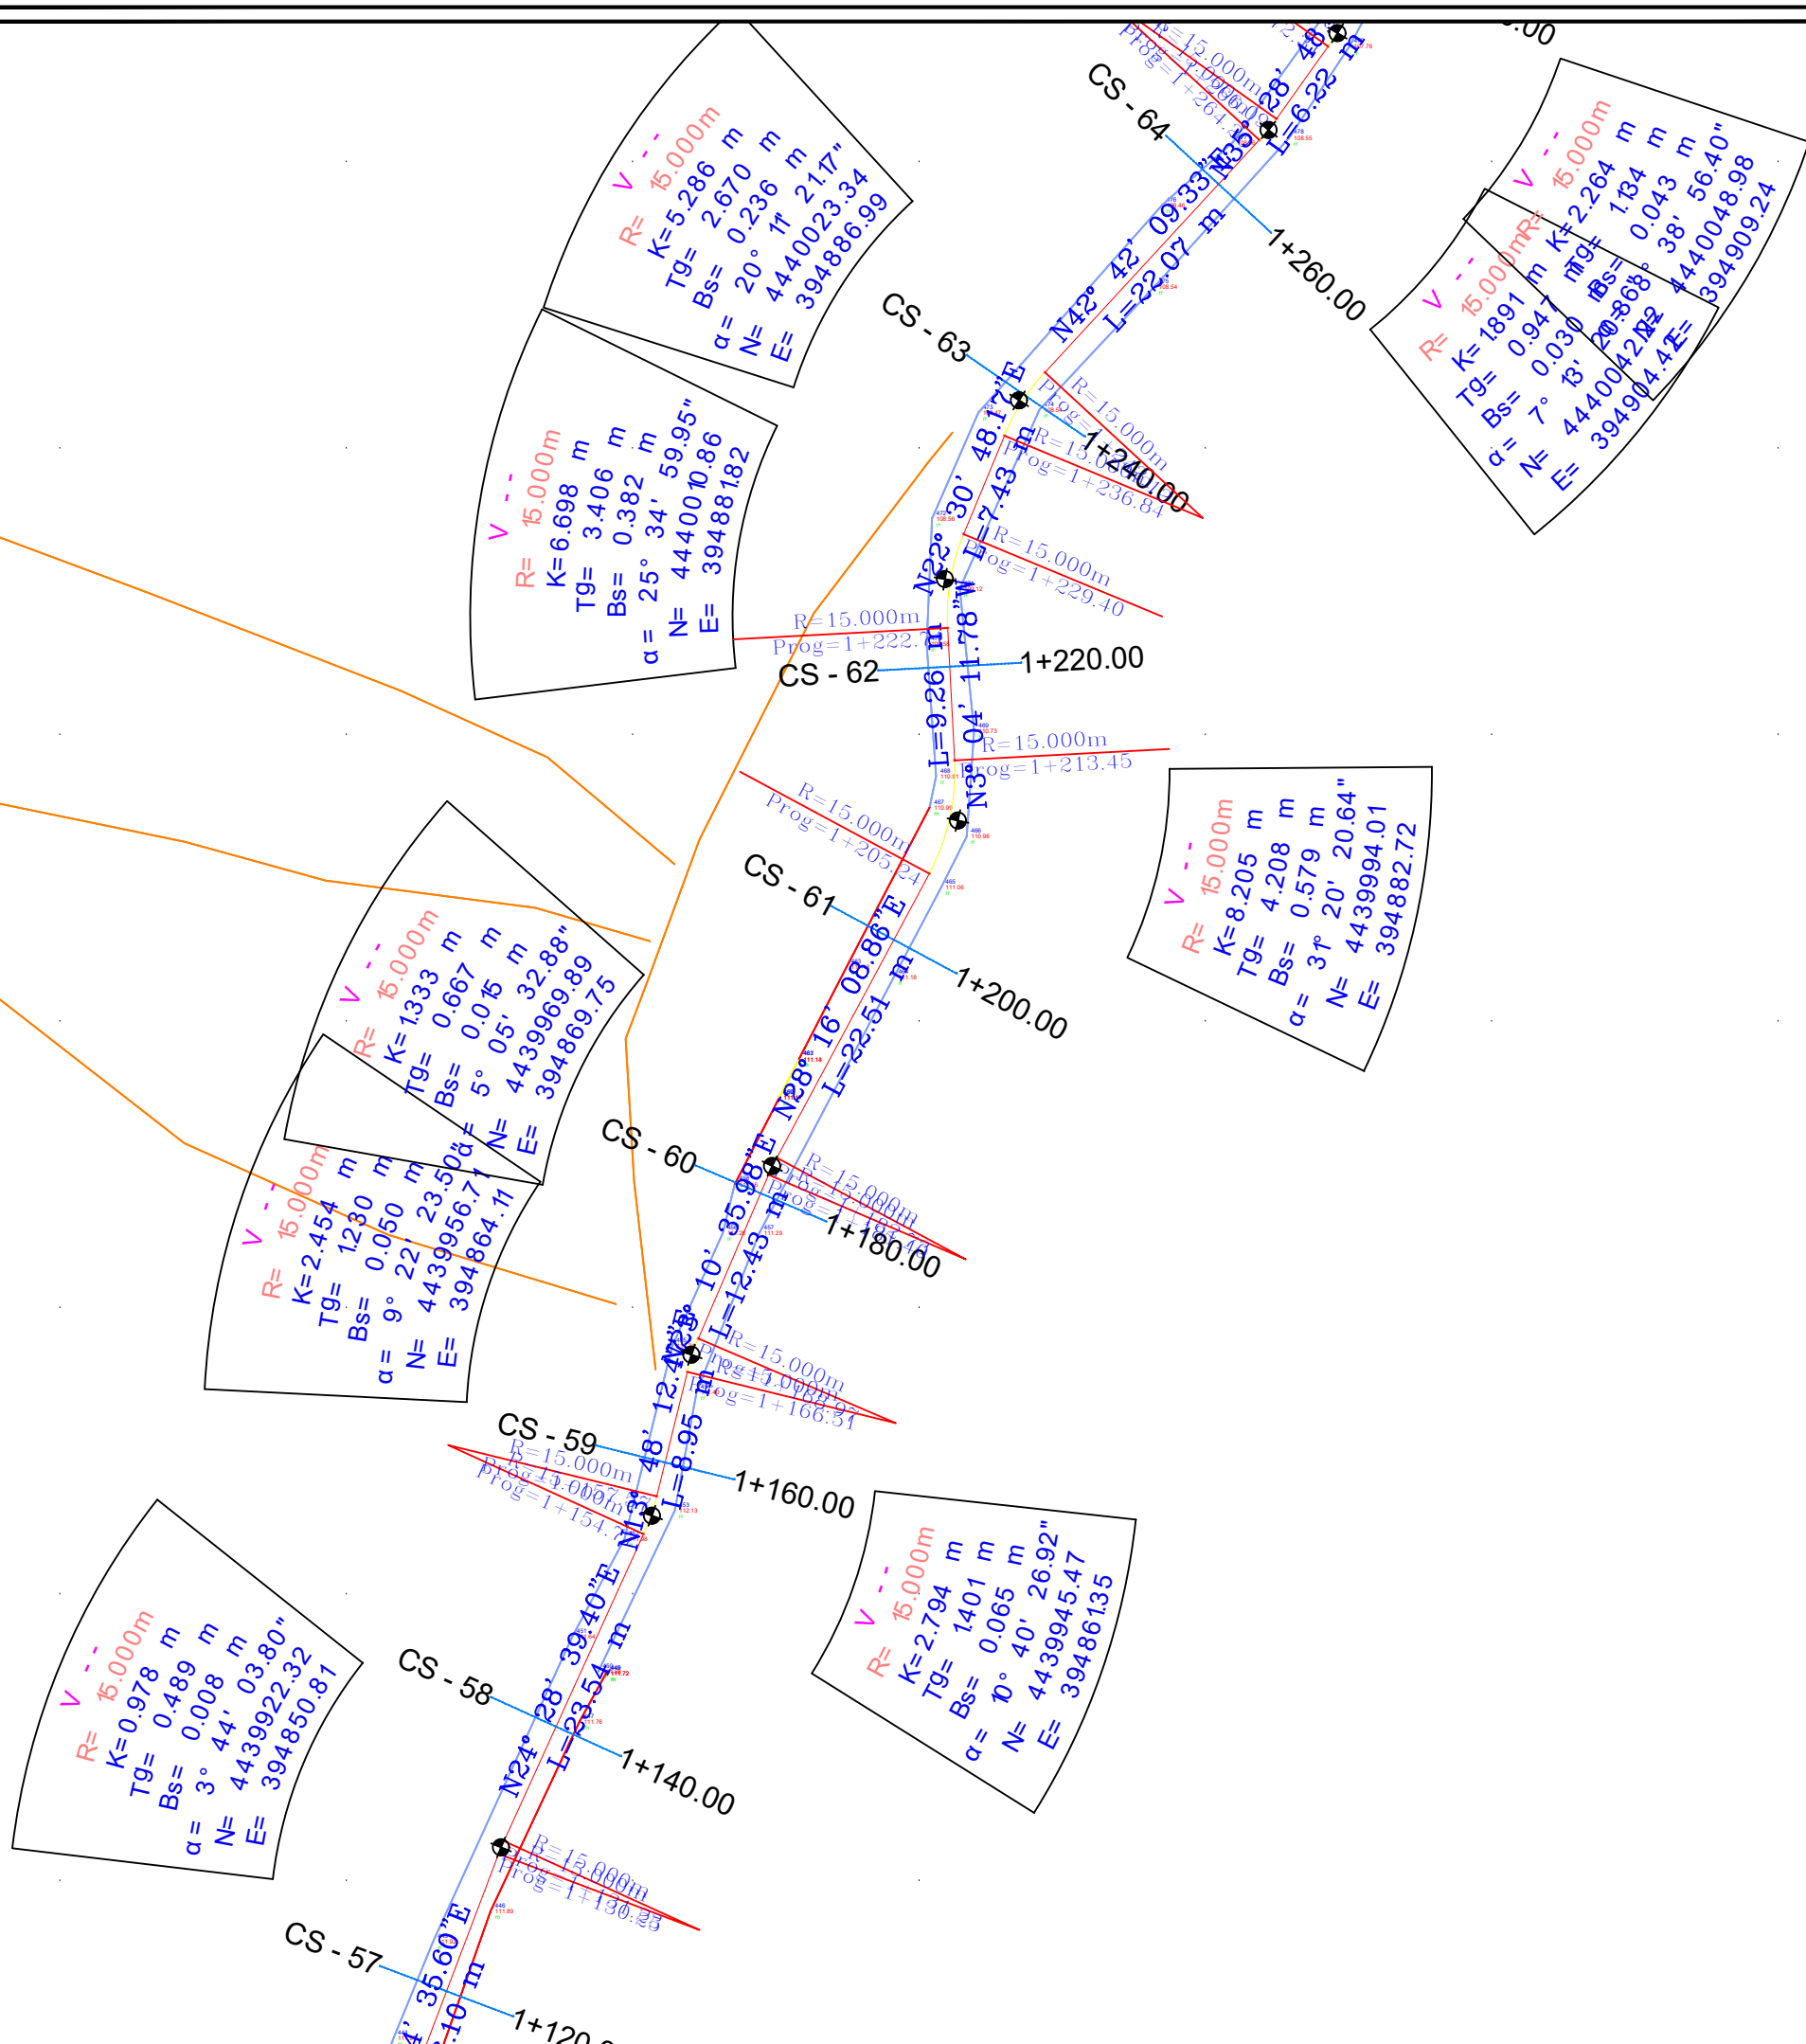

LEGJENDE

- Rruge ekzistuese
- Kanal
- Mur
- Gardh
- Porte
- Skarpate
- Pusete kuz
- Shtylle elektrike
- Kuota
- Objekte

POROSITESI:

BASHKIA HIMARE

EMERTIMI I PROJEKTTIT:

RIKONSTRUKSION RRUGA MILTO KALLUSHI
HIMARE (LOTI I DYTE), BASHKIA HIMARE"

FAZA E PROJEKTTIT:

PROJEKT ZBATIMI

EMERTIMI I FLETES:

PLANPIKETIMI I RRUGES

SHKALLA 1:500	NR. FLETES 08

GRUPI I PROJEKTIMIT: