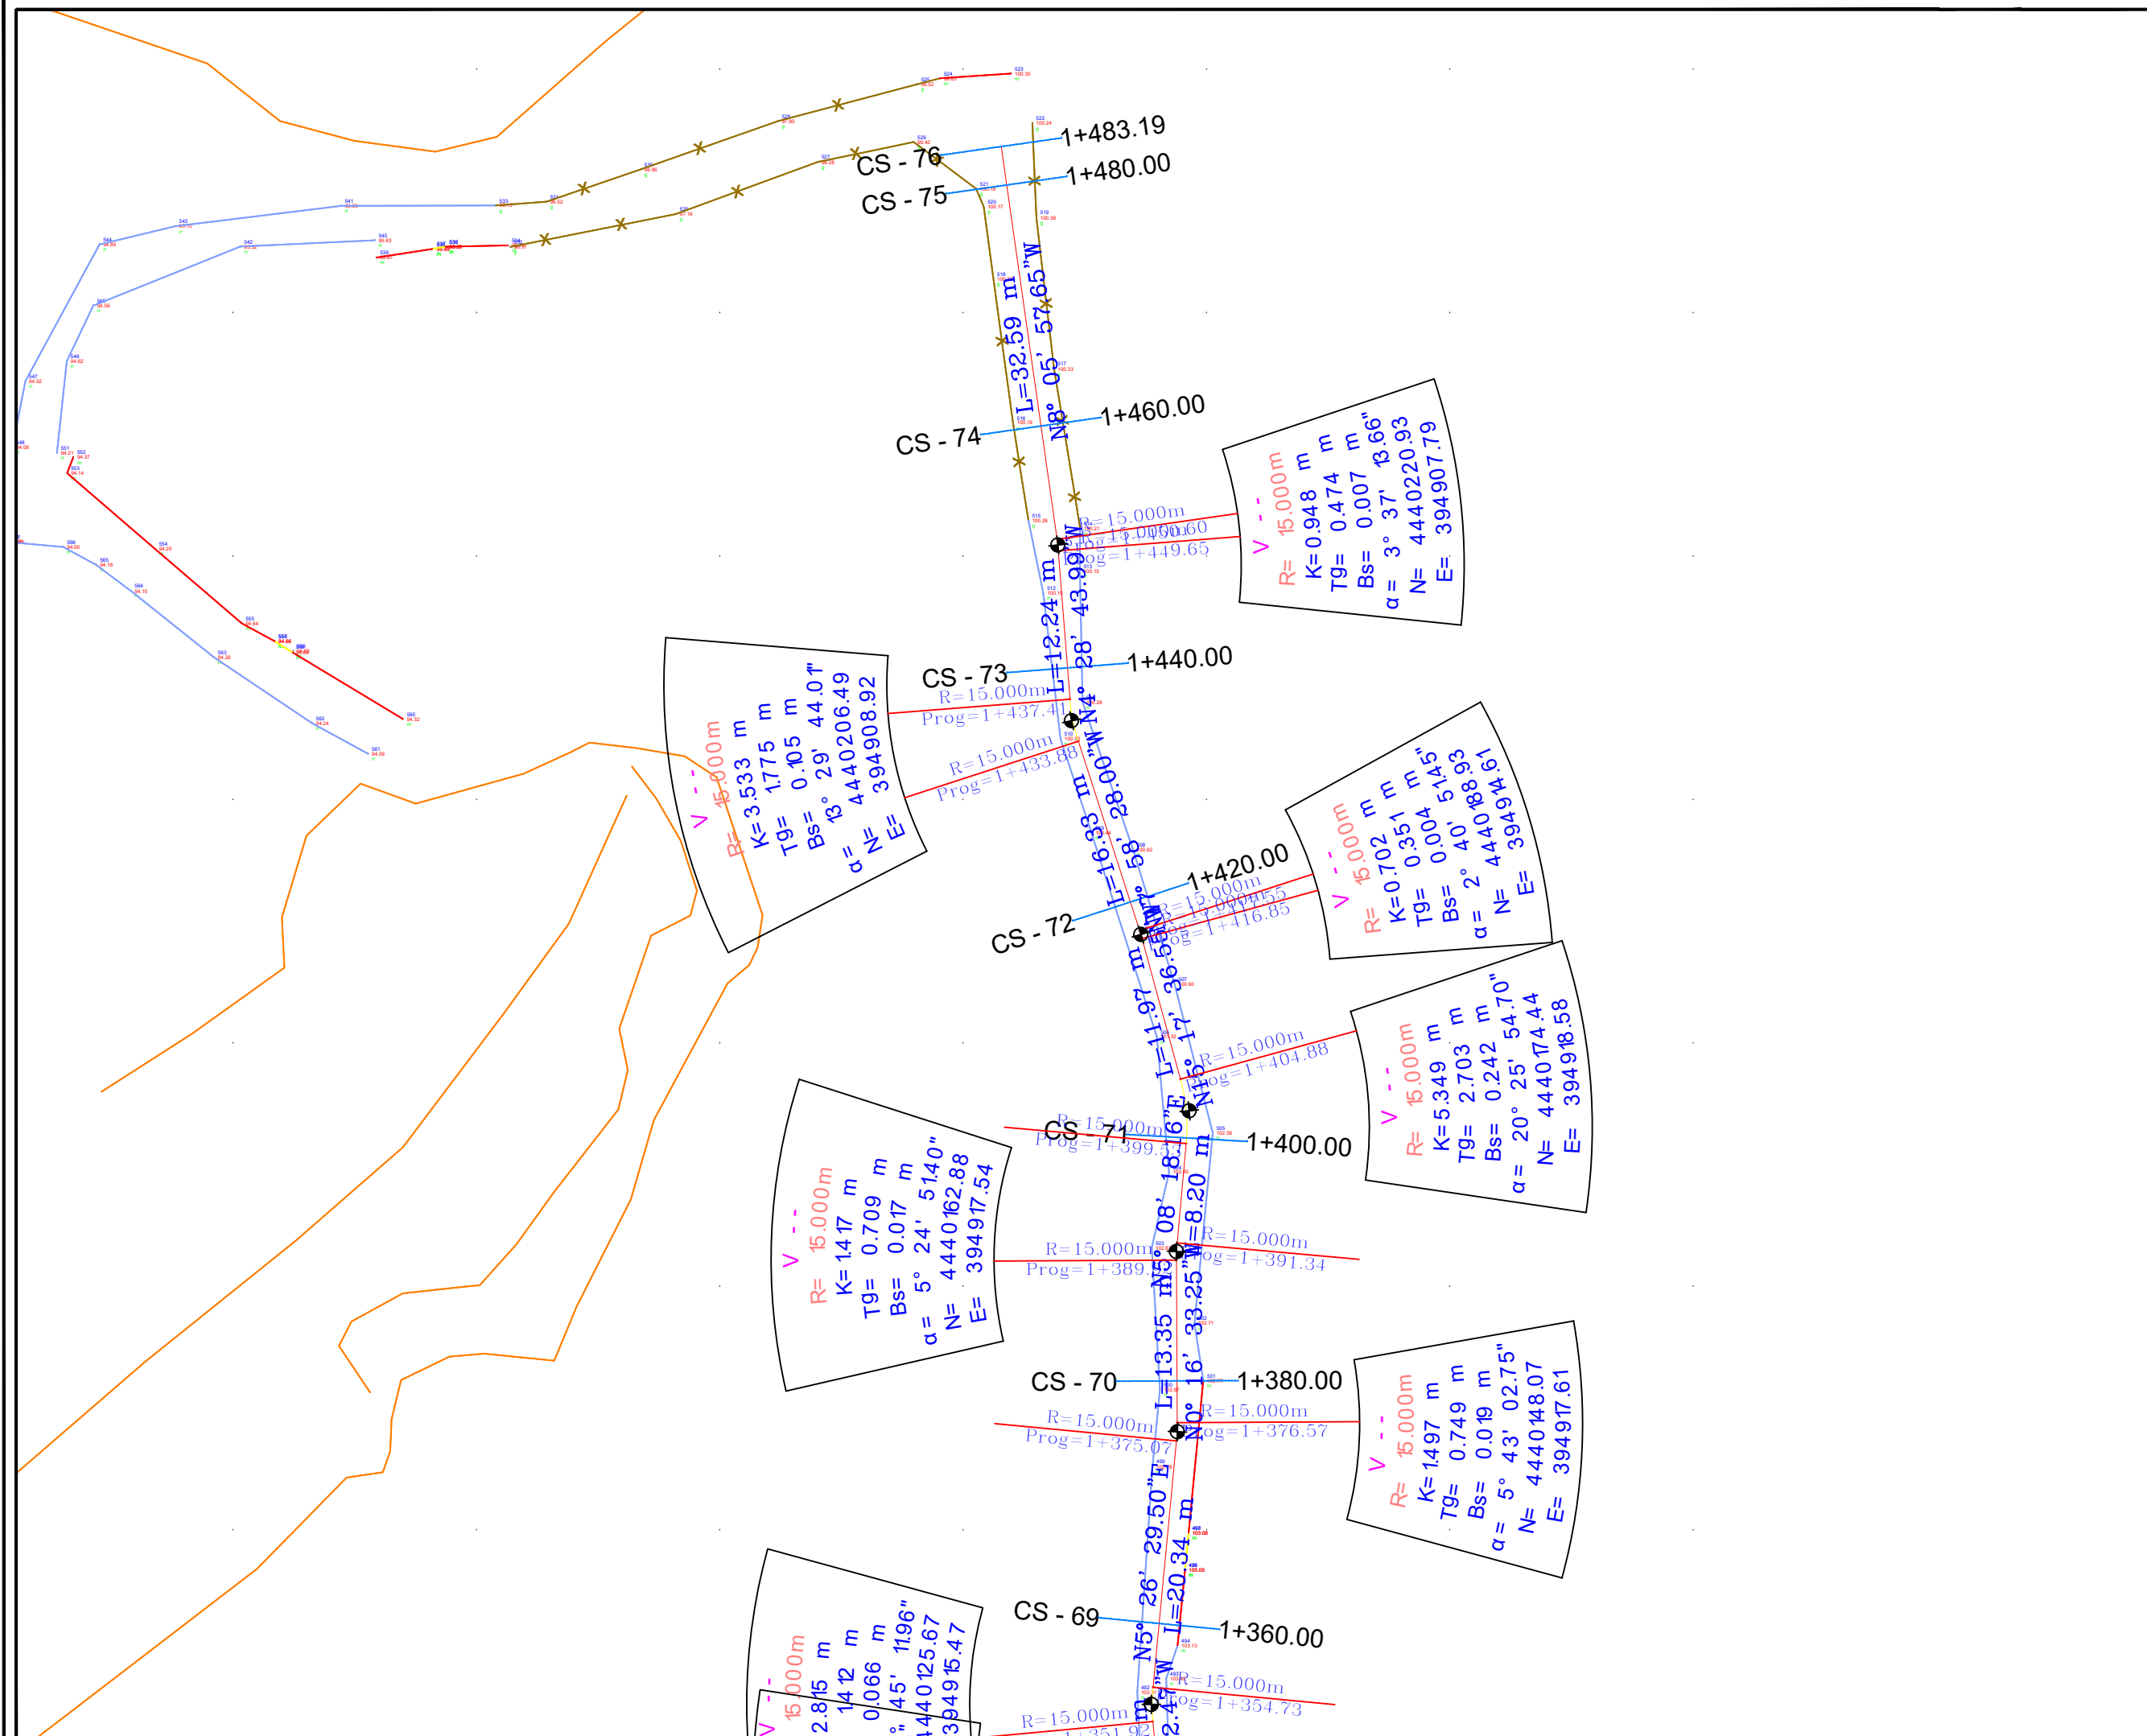

LEGJENDE

- Rruge ekzistuese
- Kanal
- Mur
- Gardh
- Porte
- Skarpatë
- Pusete kuz
- Shtylle elektrike
- Kuota
- Objekte

PROPOSTESI:

BASHKIA HIMARE

EMERTIMI I PROJEKTTI:

RIKONSTRUKSION RRUGA MILTO KALLUSHI
HIMARE (LOTI I DYTE), BASHKIA HIMARE"

FAZA E PROJEKTTI:

PROJEKT ZBATIMI

EMERTIMI I FLETES:

PLANPIKETIMI I RRUGES

SHKALLA		NR. FLETES	
1:500		10	

GRUPI I PROJEKTIMIT: