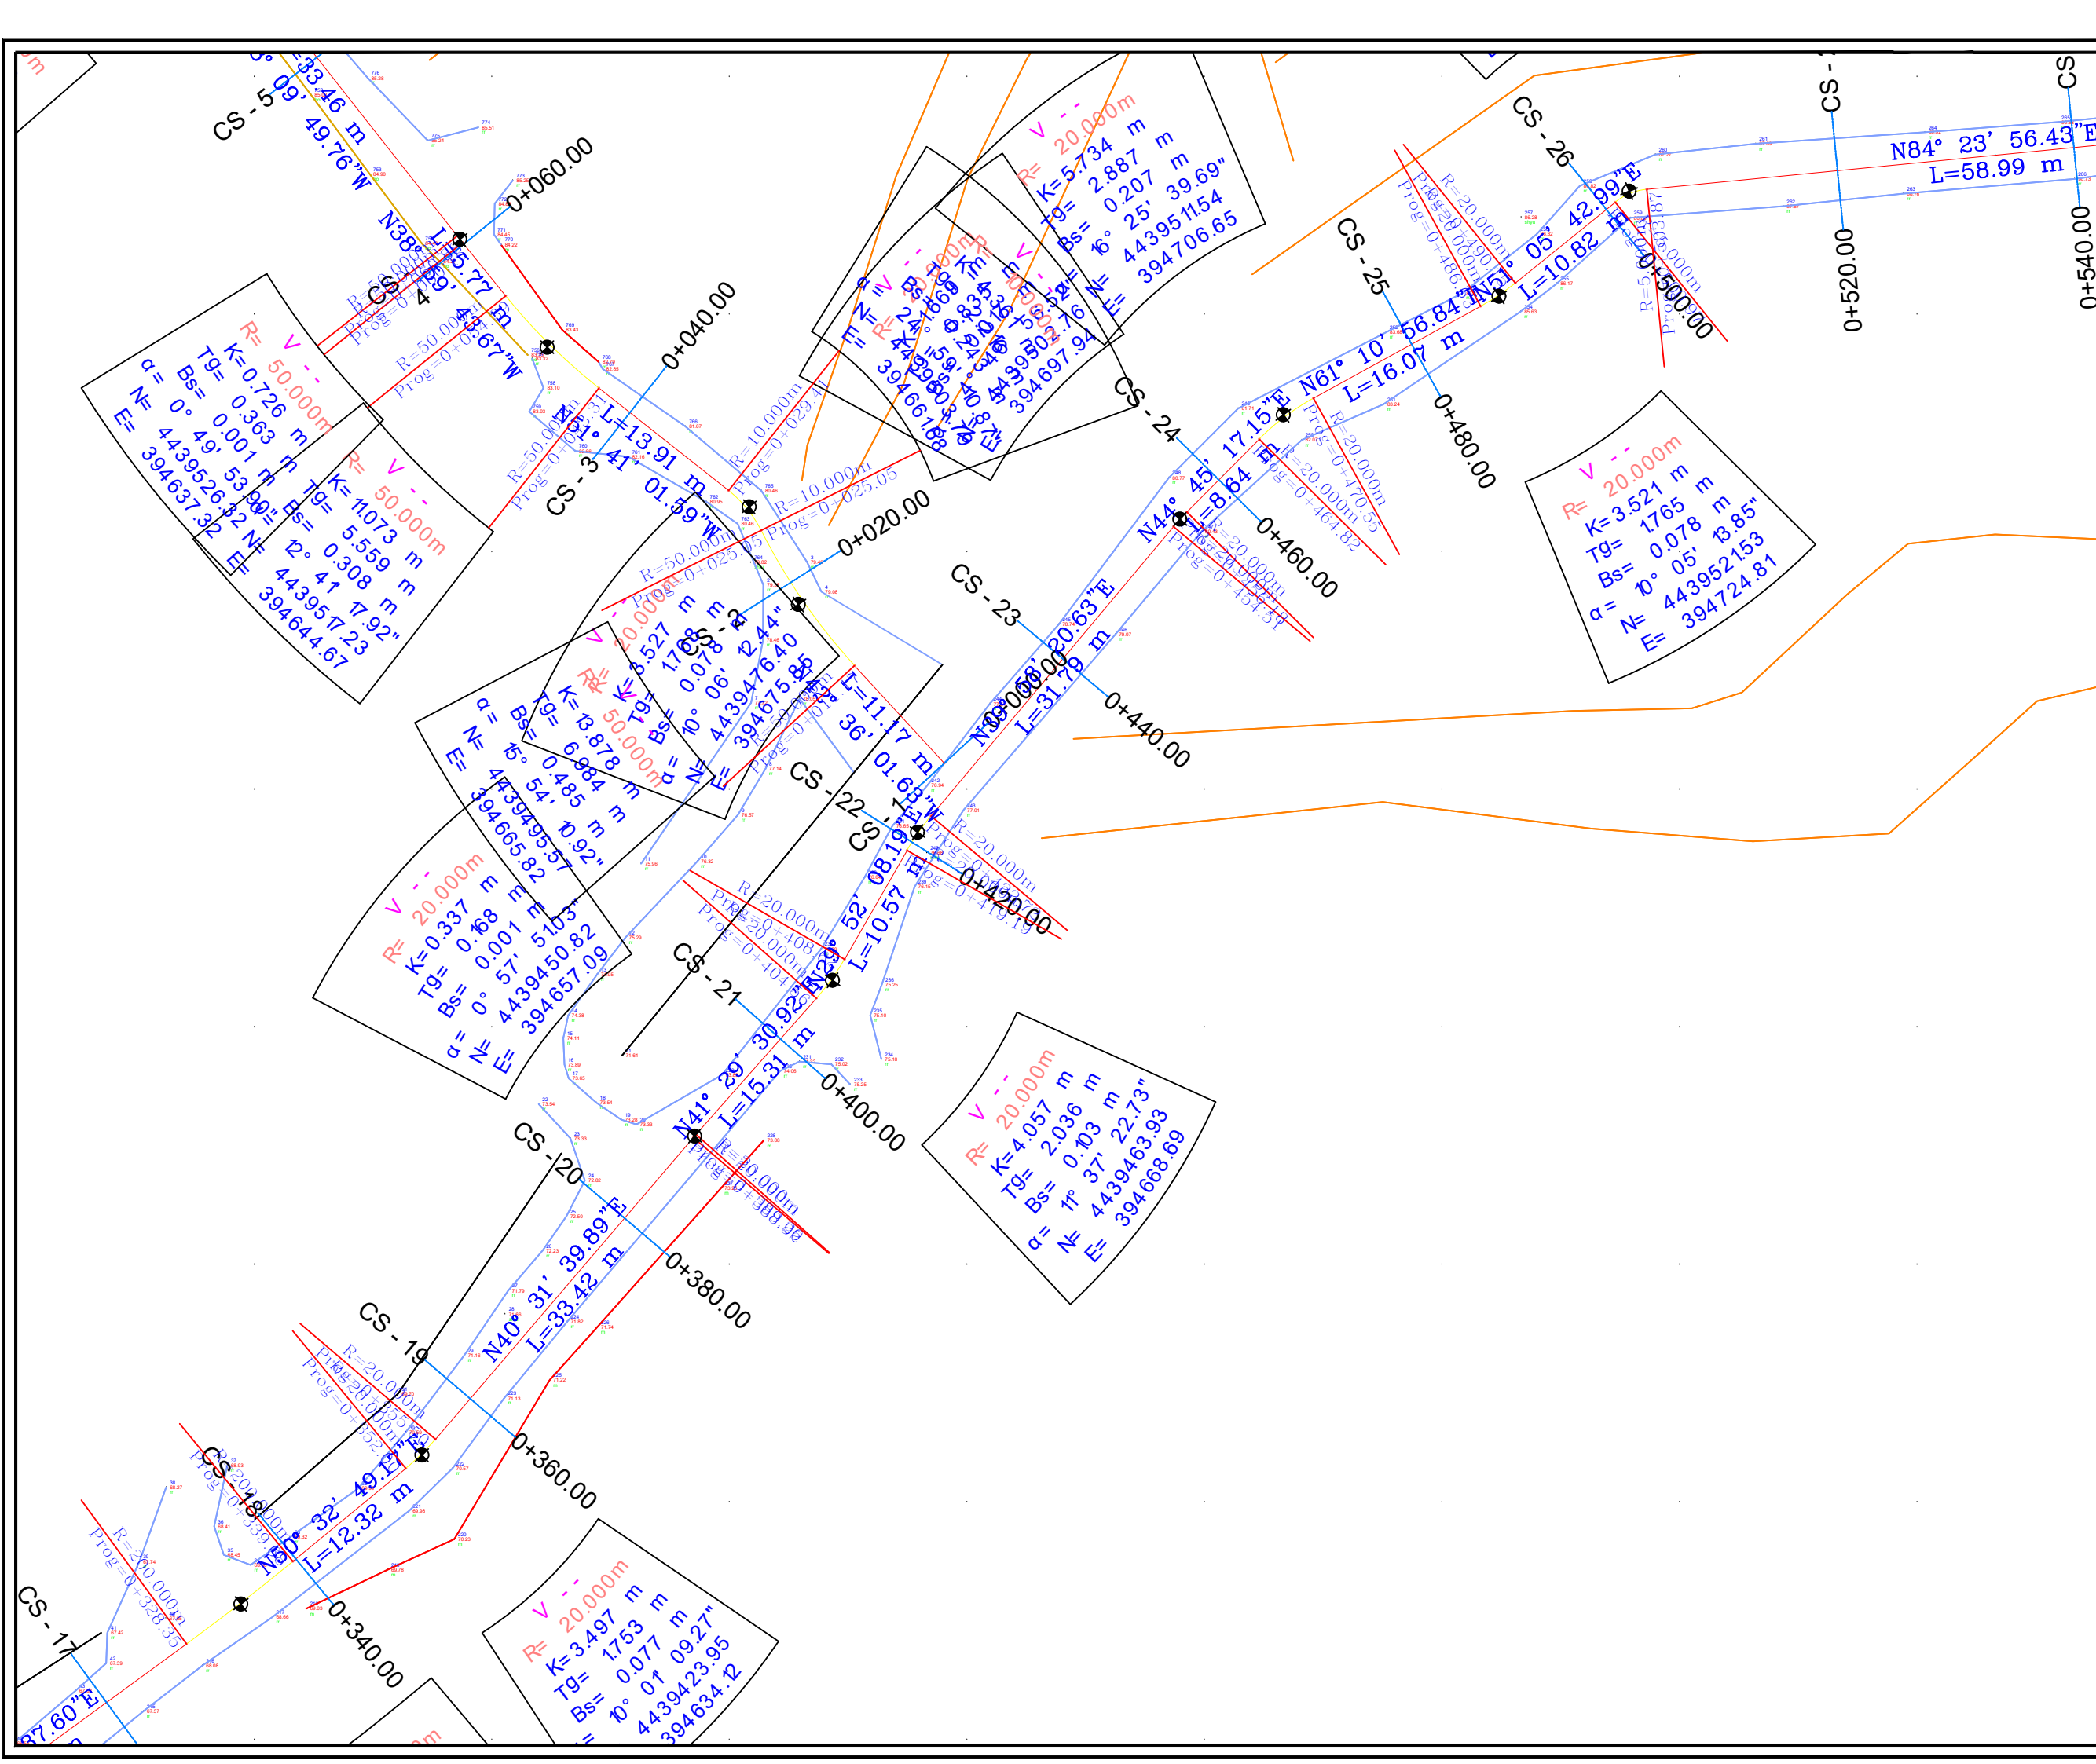

LEGJENDE

- Rruge ekzistuese
- Kanal
- Mur
- Gardh
- Porte
- Skarpate
- Pusete kuz
- Shtylle elektrike
- Kuota
- Objekte

POROSITESI:
BASHKIA HIMARE

EMERTIMI I PROJEKTTIT:
RIKONSTRUKSION RRUGA MILTO KALLUSHI
HIMARE (LOTI I DYTE), BASHKIA HIMARE"

FAZA E PROJEKTTIT:
PROJEKT ZBATIMI

EMERTIMI I FLETES:
PLANPIKETIMI I RRUGES

SHKALLA 1:500	NR. FLETES 03

GRUPI I PROJEKTIMIT: