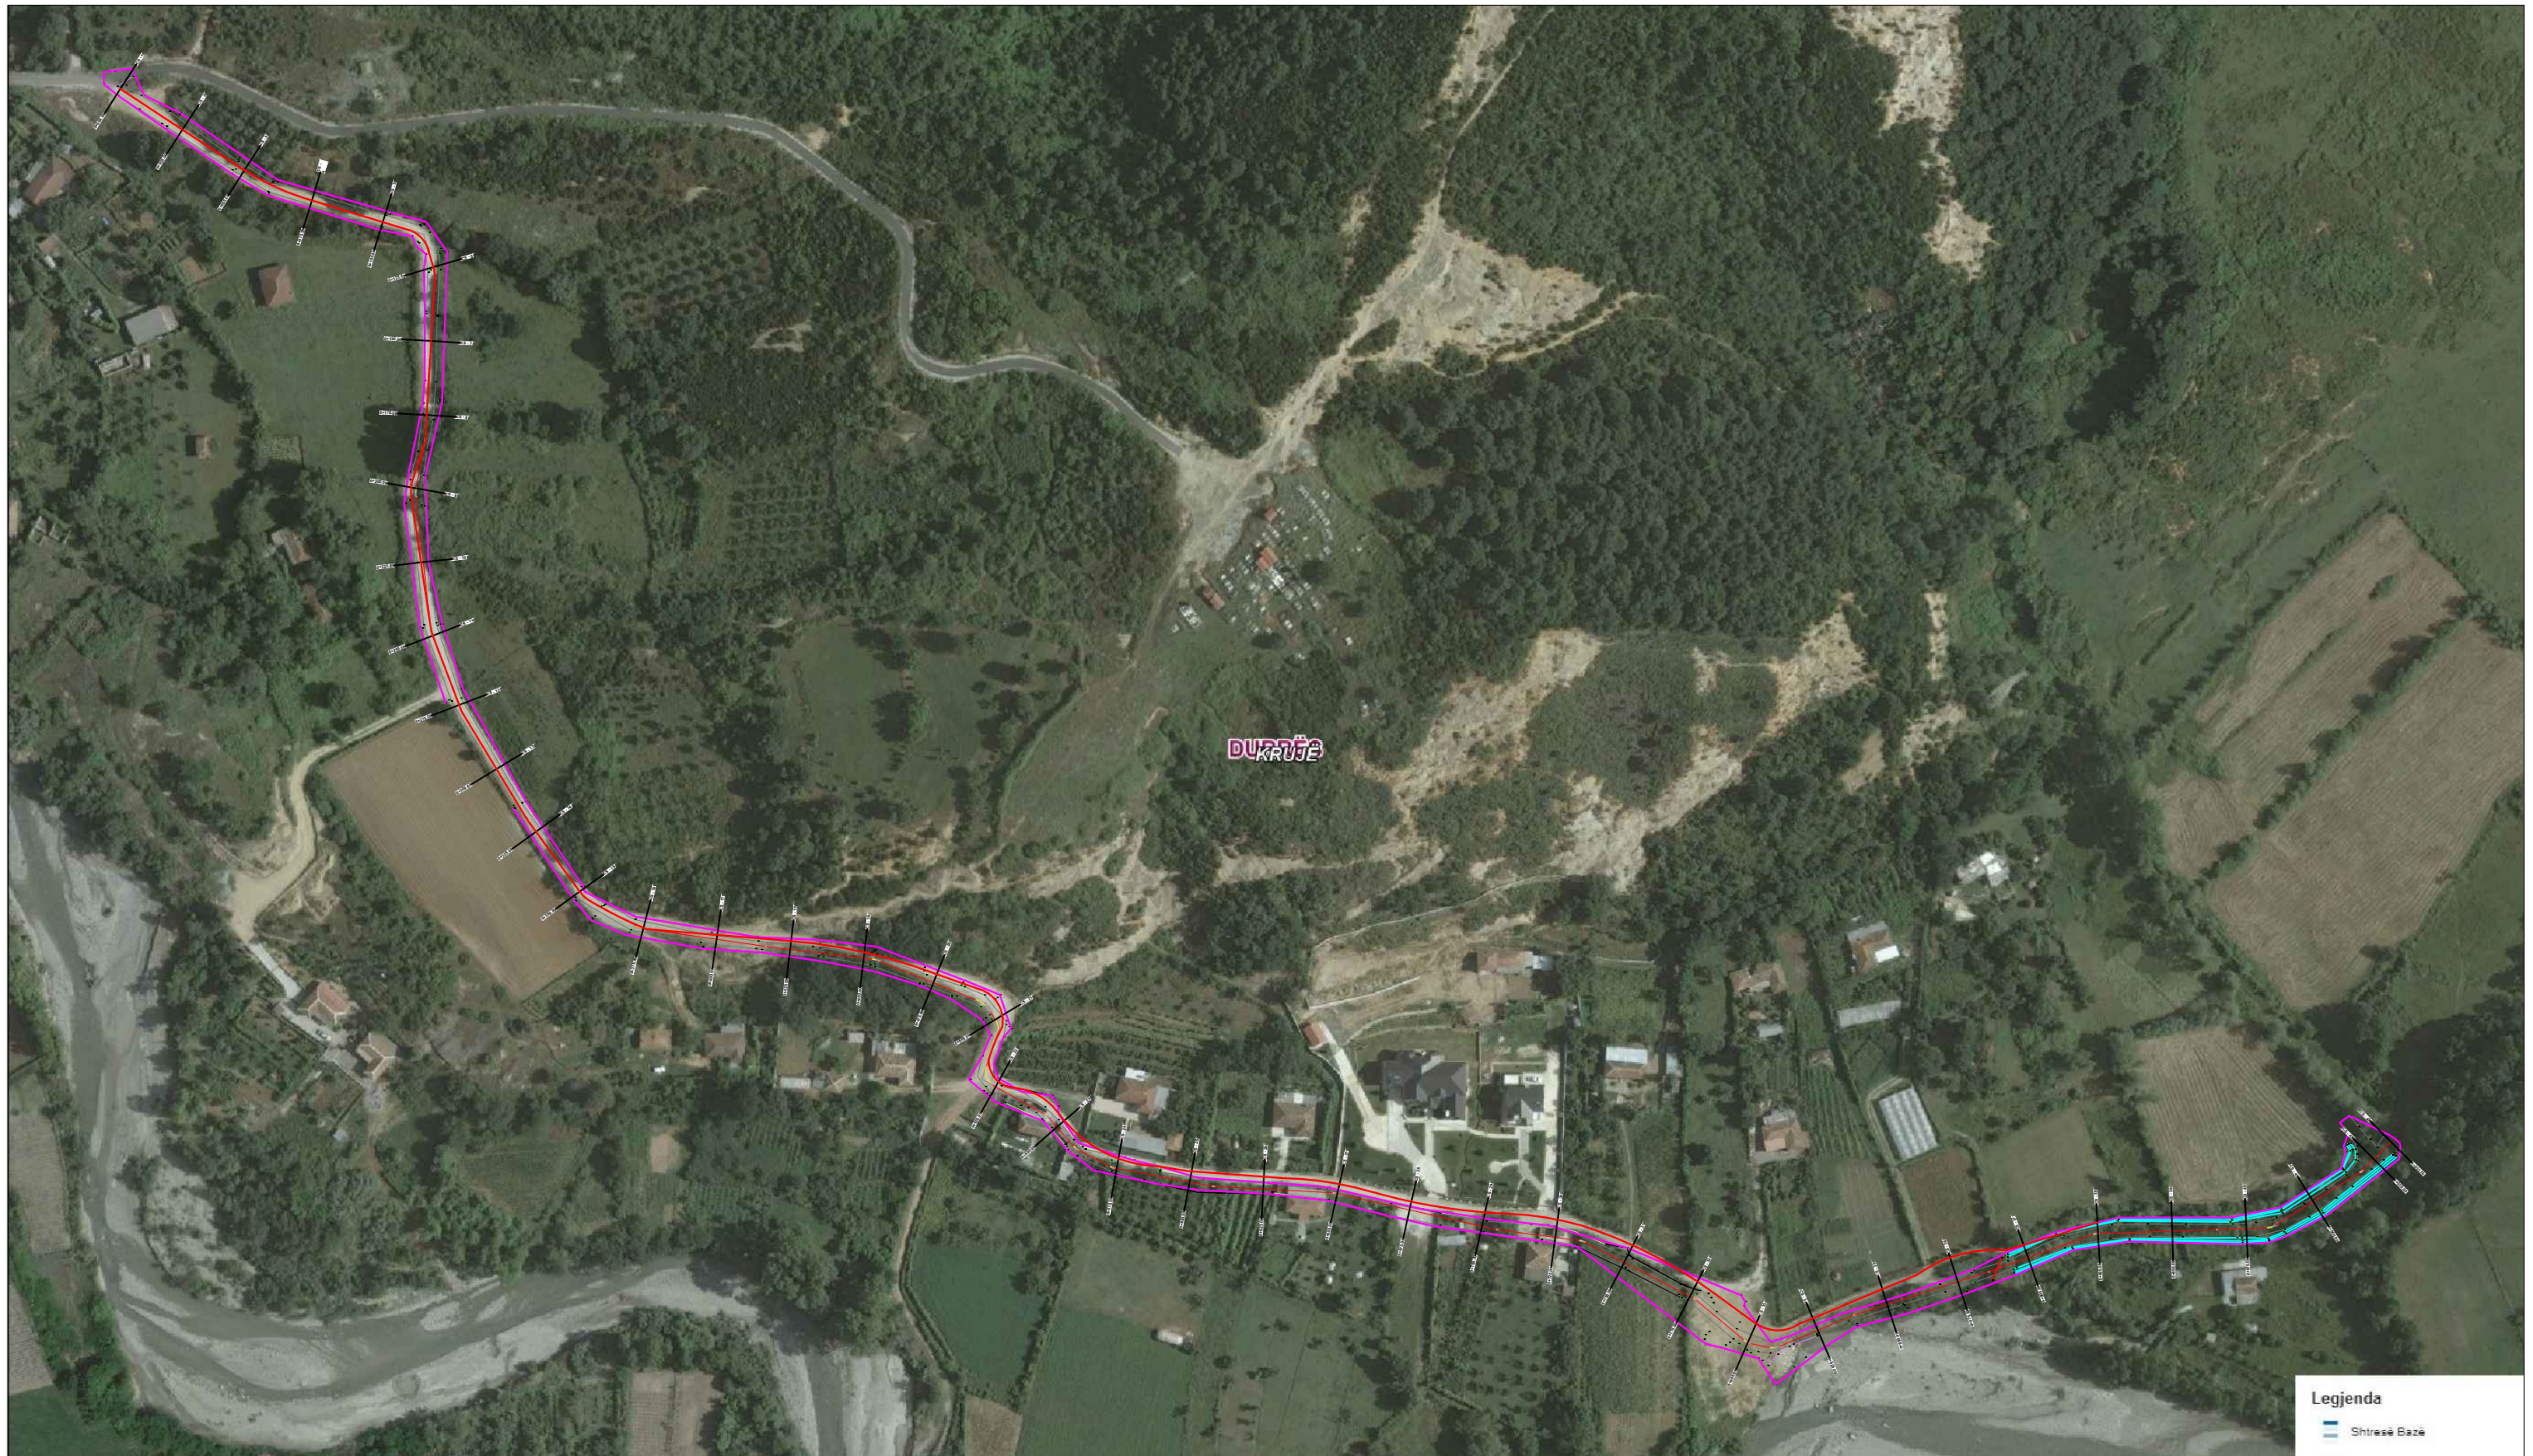

RILEVIMI TOPOGRAFIK

REPUBLIKA E SHQIPERISE
BASHKIA KRUJE

PROJEKT ZBATIMI

" SISTEMIM ASFALTIM I RRUGËS "HAKËVE" E "URA E TELIT"
ZËZË,NJA ,FUSHË KRUJË ,KRUJË".

RILEVIMI TOPOGRAFIK
ORTOFOTO

PROJEKTUES : " ERALD G" sh.p.k.

FLETA 02

" ERALD G" shpk

2021

SHKALLA

1 : __