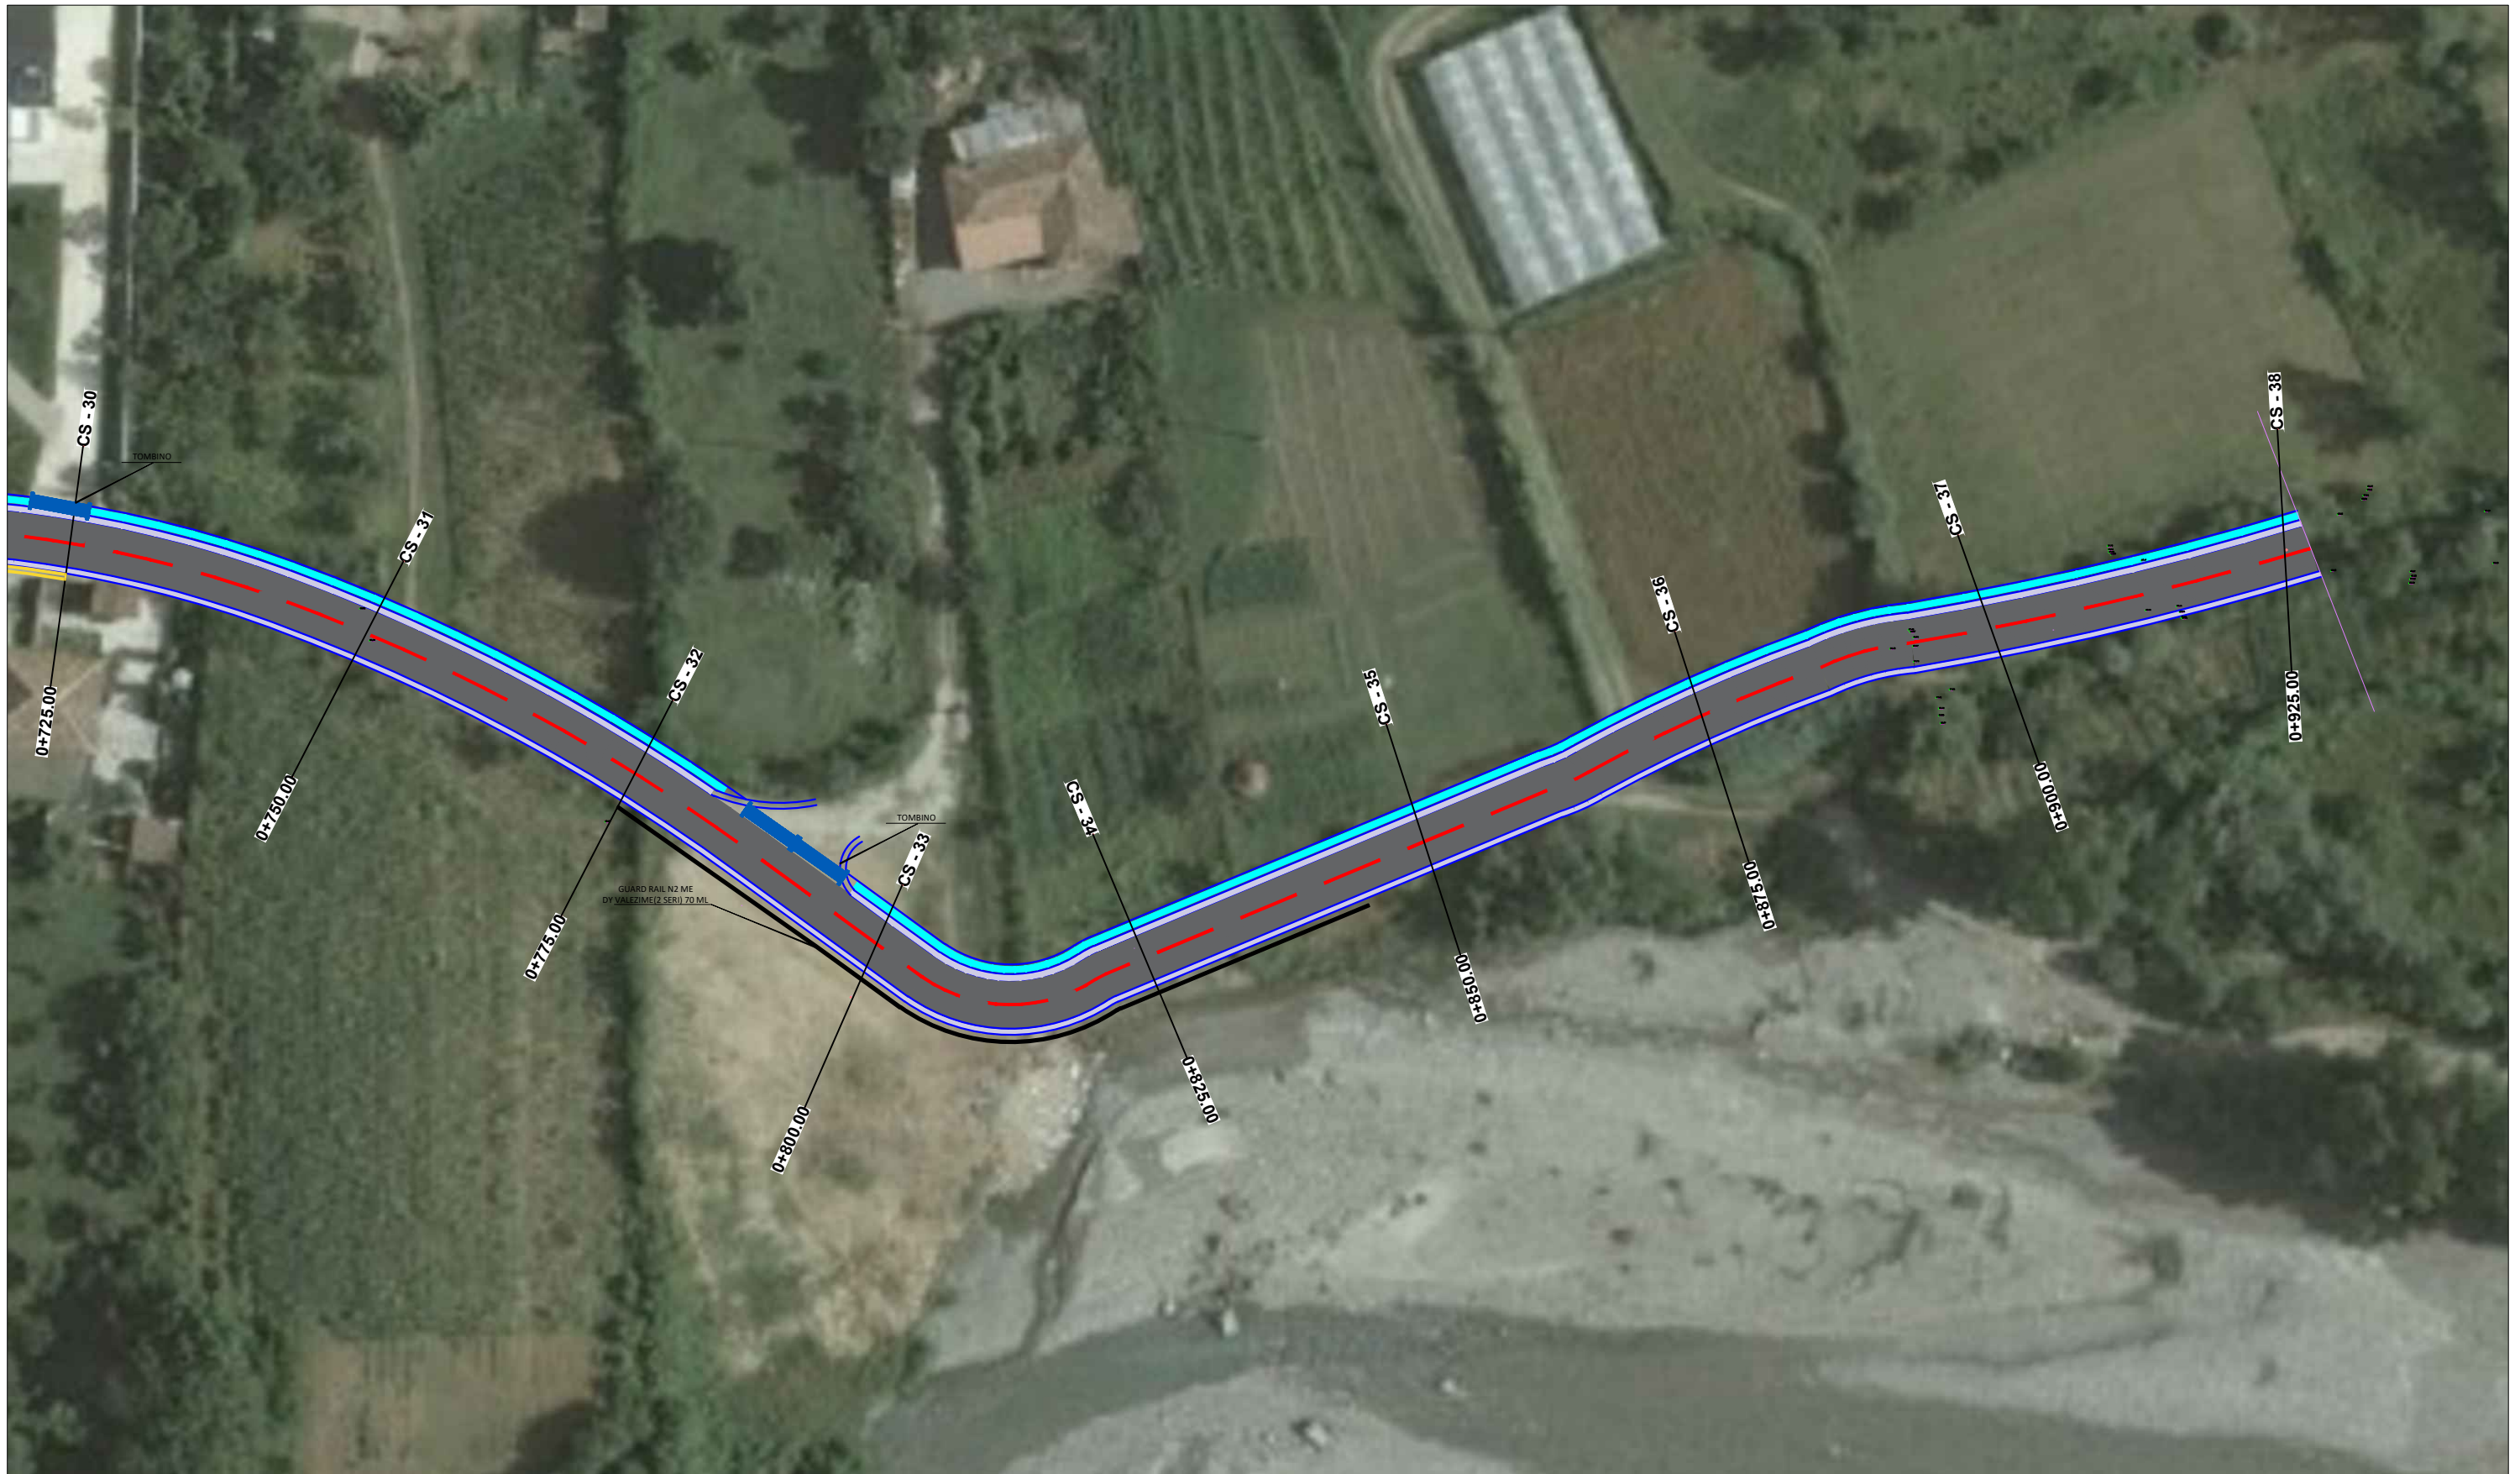

PLANIMETRIA E RRUGES

REPUBLIKA E SHQIPERISE BASHKIA KRUJE	PROJEKT ZBATIMI "SISTEMIM ASFALTIM I RRUGËS "HAKËVE" E "URA E TELIT" ZËZË,NJA ,FUSHË KRUJË ,KRUJË".	PLANIMETRIA E RRUGES	PROJEKTUES : "ERALD G" sh.p.k.	FLETA 08
"ERALD G" shpk			SHKALLA 1 : __	2021