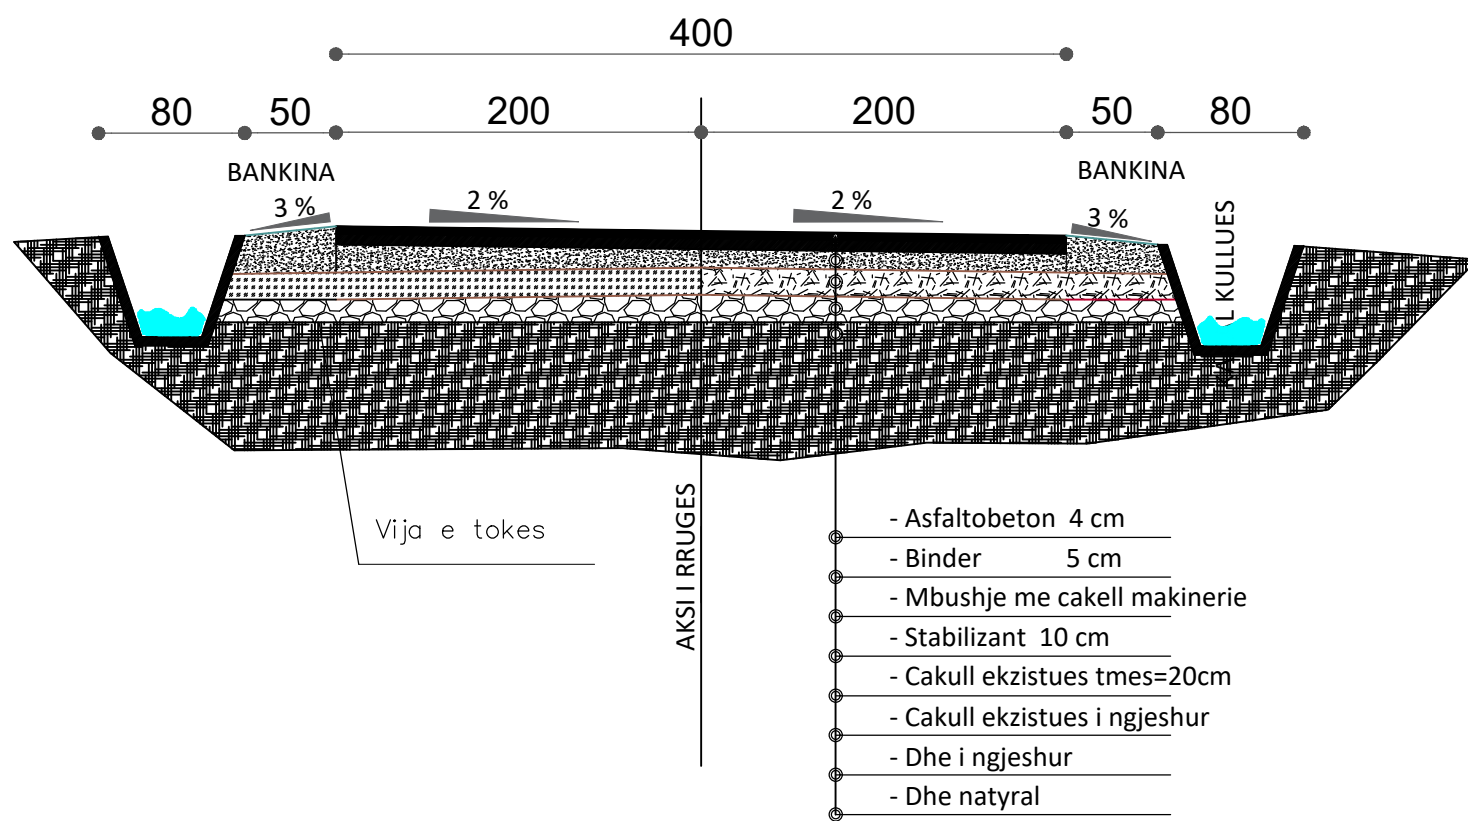

SEKSIONI TERTHOR

SEKSIONI TERTHORE TIP 1 (RR.HAKEVE)