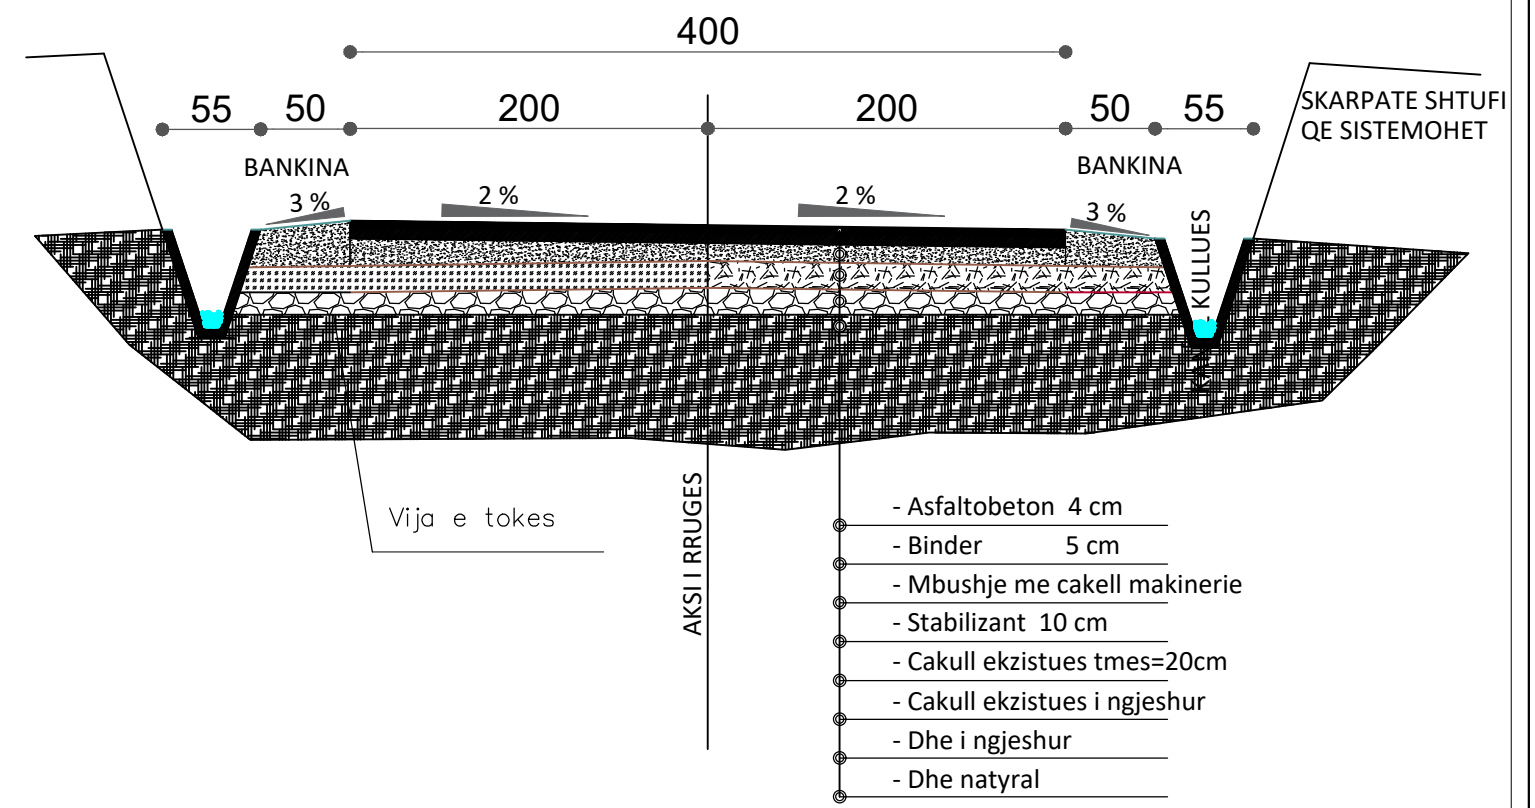

SEKSIONI TERTHORE TIP 2 (SHTUFI)