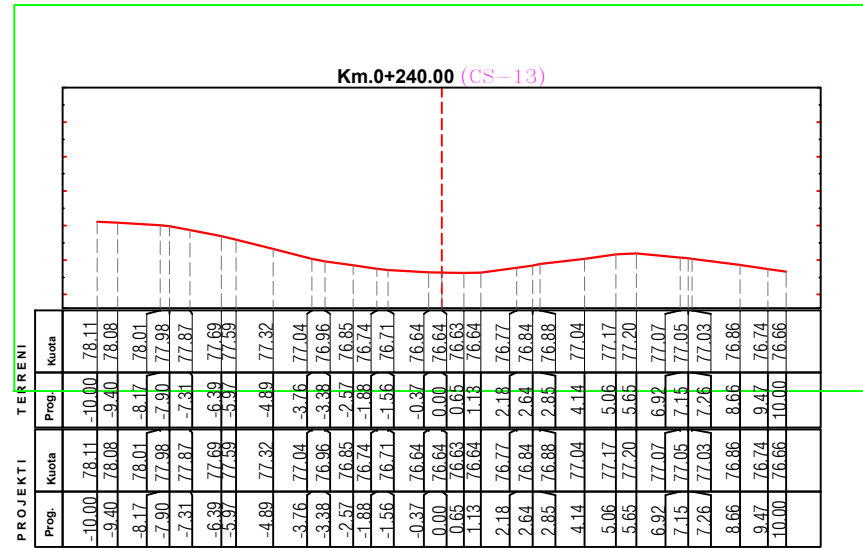

SEKSIONE TERTHORE TE TRUPIT TE RRUGES

REPUBLIKA E SHQIPËRIE
BASHKIA KRUJE

EMERTIMI | PROJEKTI

ZGJERIMI I VARREZAVE TE QYTETIT FUSHE KRUJE

EMERTIMI | FLETES

SEKSIONET TERTHORE

PROJEKTUES

" ERALD - G "

ADMINISTRATOR DHE DREJTUES TEKNIK Z. GEZIM ISLAMI

SRK