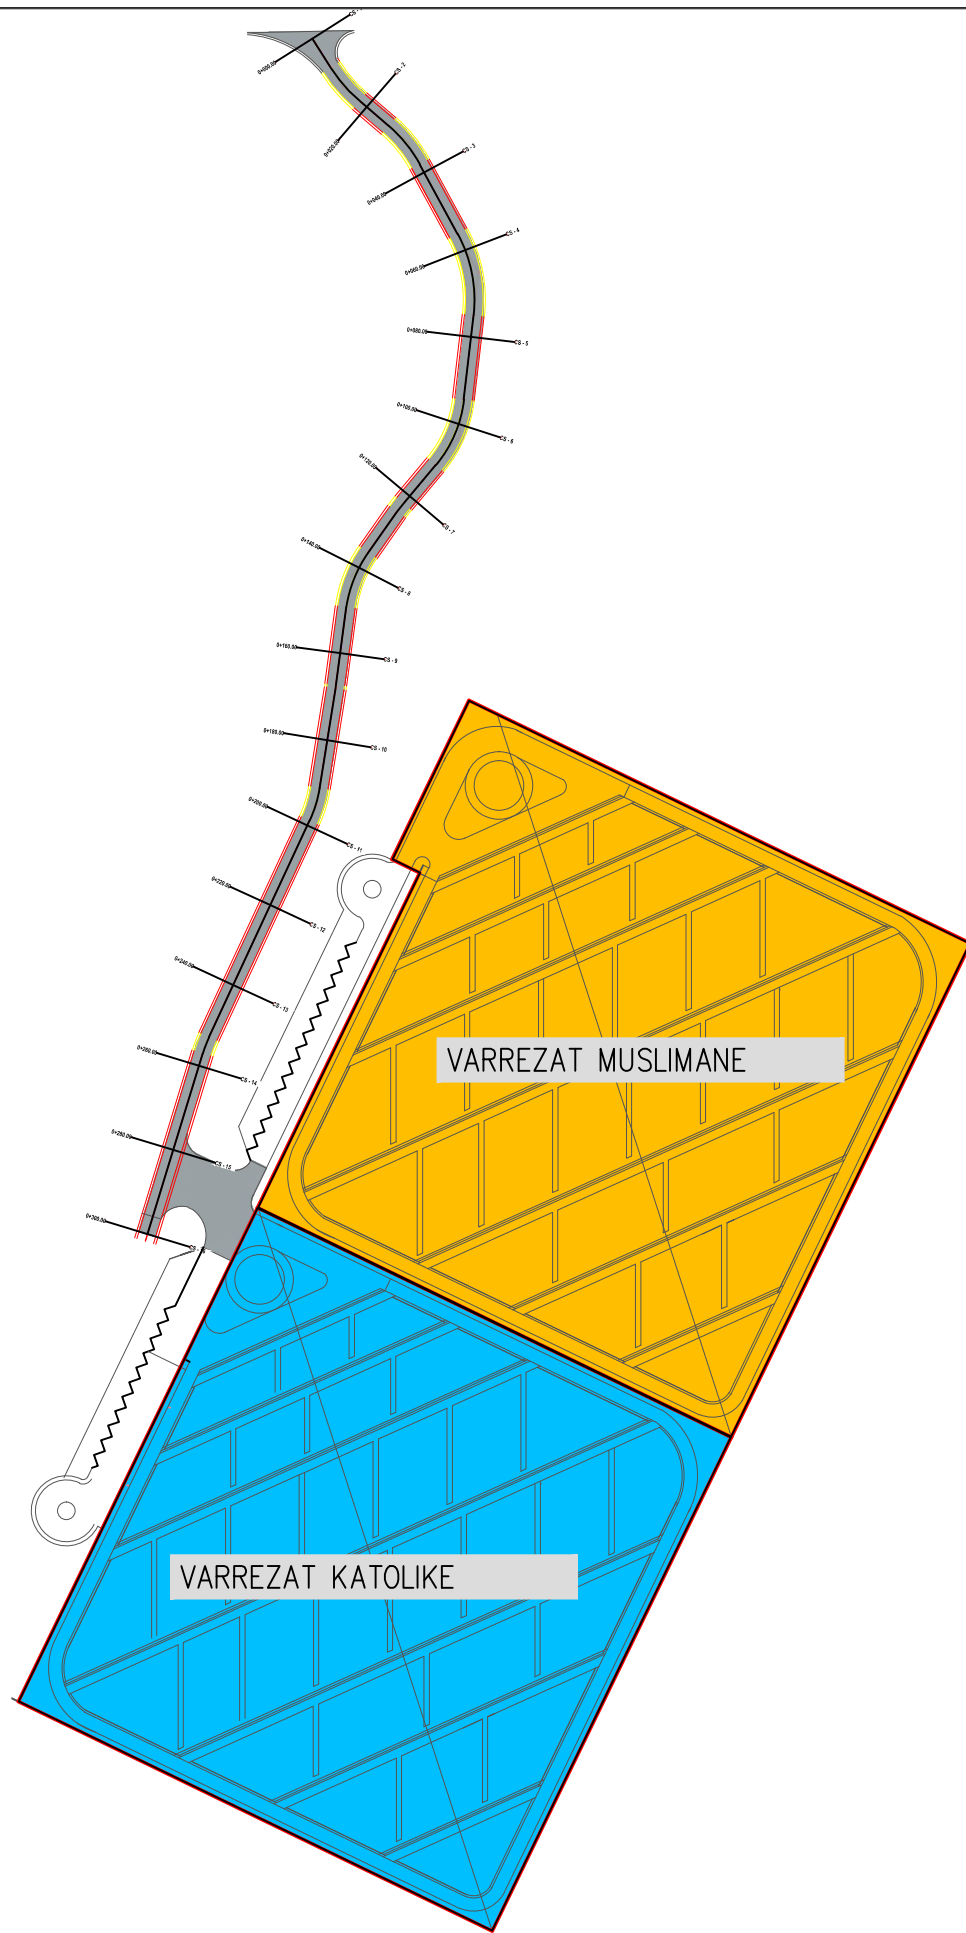

PROFIL TERTHORE TIP 1

*** SHENIM: PROJEKTI NE KETE FAZE PERFSHIN HAPJEN DHE SISTEMIMIN E RRUGES HYRESE TE VARREZAVE DHE RRETHIMIN E TYRE.

REPUBLIKA E SHQIPERISE
BASHKIA KRUJE

PROJEKT ZBATIMI

"HAPJE RRUGE, RRETHIM E SISTEMIM I VARREZAVE KATOLIKE E MUSLIMANE THUMANE"

"ERALD-G" sh.p.k.

PROJEKTUES : "ERALD-G" sh.p.k.

FLETA 01

SHKALLA 1 : 2000

2021