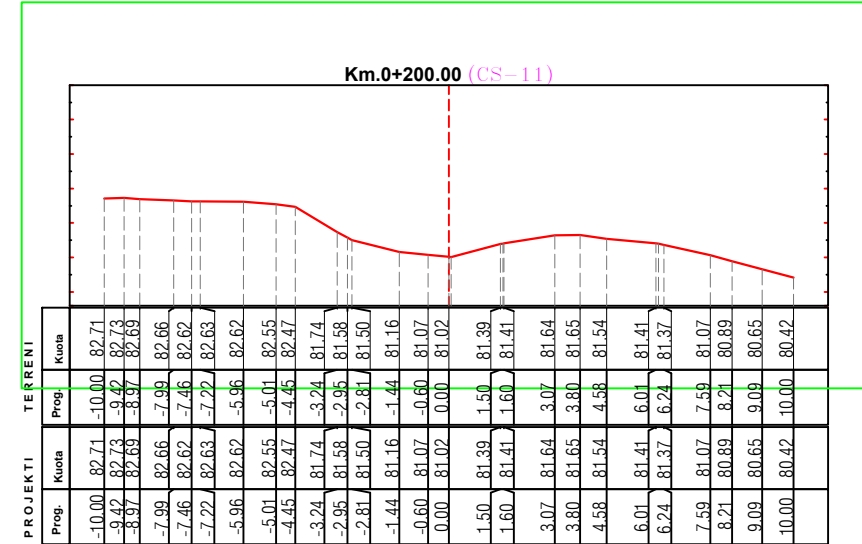

EMERTIMI | FLETES

SEKSIONET TERTHORE

PROJEKTUES

"ERALD - G"

ADMINISTRATOR DHE DREJTUES TEKNIK Z. GEZIM ISLAMI

SHPK

SEKSIONE TERTHORE TE TRUPIT TE RRUGES

REPUBLIKA E SHQIPËRISE
BASHKIA KRUJË