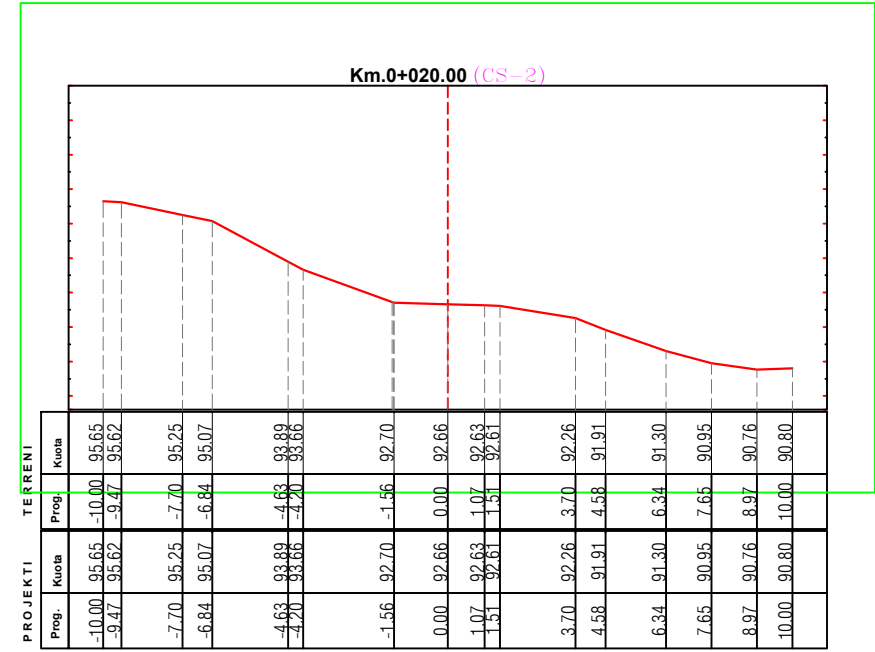

SEKSIONE TERTHORE TE TRUPIT TE RRUGES

REPUBLIKA E SHQIPËRIE
BASHKIA E KRUIJË

EMERTIMI | PROJEKTIT
ZGJERIMI I VARREZAVE TE QYTETIT FUSHE KRUIJE

EMERTIMI | FLETES
SEKSIONET TERTHORE

PROJEKTUES
"ERALD - G"

ADMINISTRATOR DHE DREJTUES TEKNIK Z. GEZIM ISLAMI