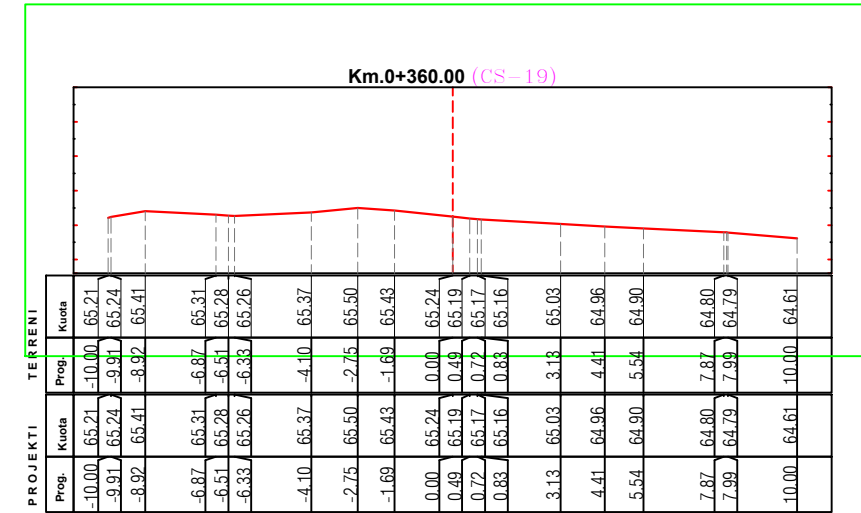

SEKSIONE TERTHORE TE TRUPIT TE RRUGES

REPUBLIKA E SHQIPËRIE
BASHKIA E KRUIJË

EMERTIMI | PROJEKTIT

ZGJERIMI I VARREZAVE TE QYTETIT FUSHE KRUIJE

EMERTIMI | FLETES

SEKSIONET TERTHORE

PROJEKTUES

" ERALD - G "

ADMINISTRATOR DHE DREJTUES TEKNIK Z. GEZIM ISLAMI

SRK