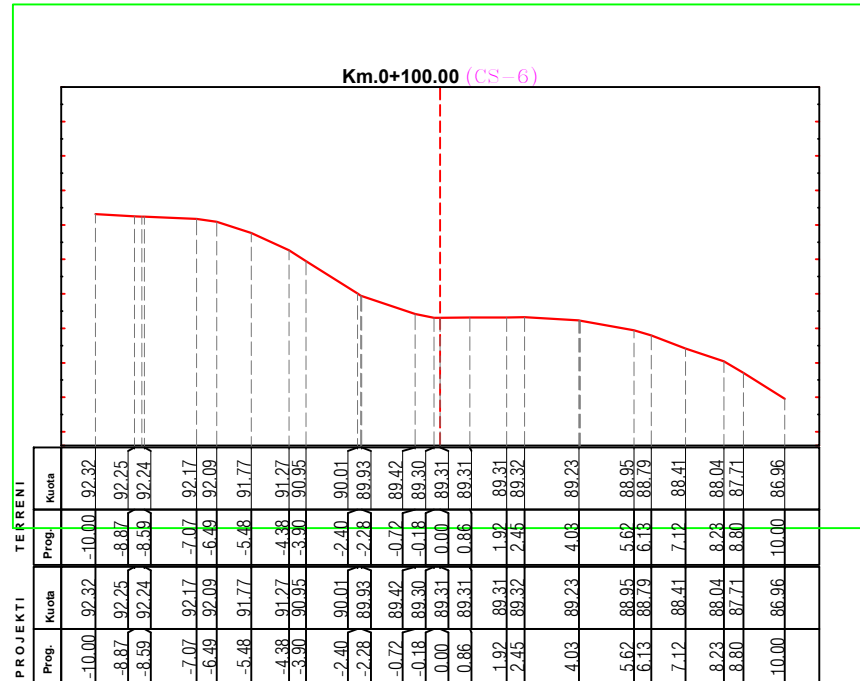

SEKSIONE TERTHORE TE TRUPIT TE RRUGES

REPUBLIKA E SHQIPËRISE
BASHKIA KRUJË

EMERTIMI | PROJEKTI

ZGJERIMI I VARREZAVE TE QYTETIT FUSHE KRUJE

EMERTIMI | FLETES

SEKSIONET TERTHORE

PROJEKTUES

"ERALD - G"

ADMINISTRATOR DHE DREJTUES TEKNIK Z. GEZIM ISLAMI

SHPK