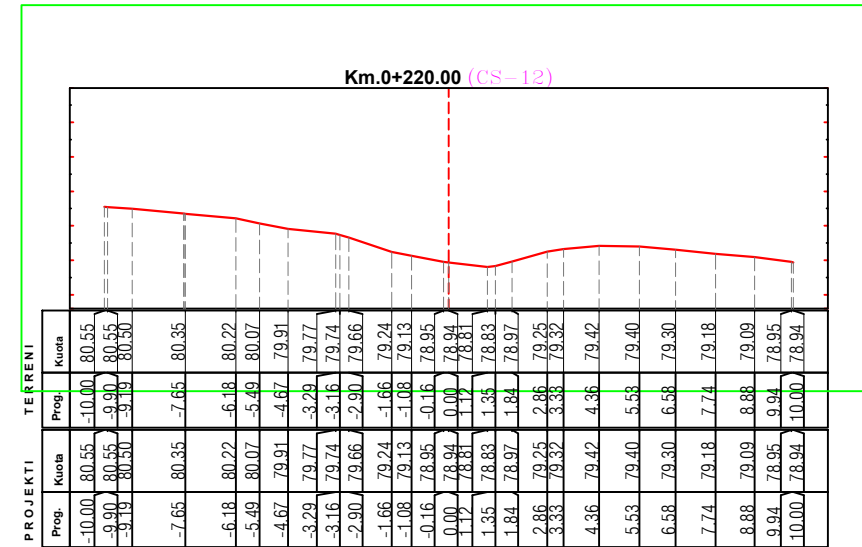

EMERTIMI | FLETES

SEKSIONET TERTHORE

PROJEKTUES

"ERALD - G"

ADMINISTRATOR DHE DREJTUES TEKNIK Z. GEZIM ISLAMI

SHPK

SEKSIONE TERTHORE TE TRUPIT TE RRUGES

REPUBLIKA E SHQIPËRISE
BASHKIA KRUJË