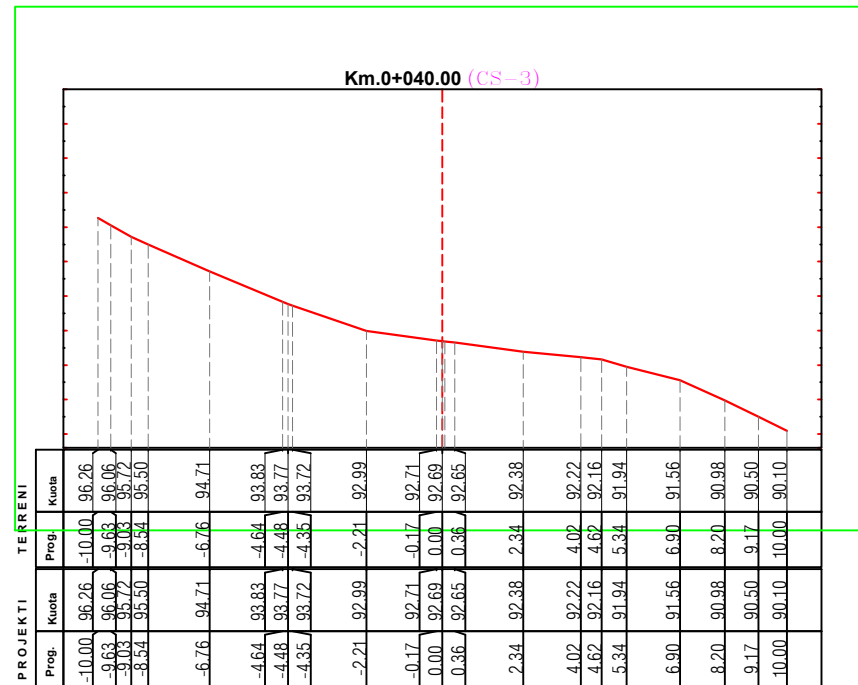

SEKSIONE TERTHORE TE TRUPIT TE RRUGES

REPUBLIKA E SHQIPËRIE
BASHKIA E KRUIJË

EMERTIMI | PROJEKTIT
ZGJERIMI I VARREZAVE TE QYTETIT FUSHE KRUIJE

EMERTIMI | FLETES
SEKSIONET TERTHORE

PROJEKTUES
"ERALD - G"

ADMINISTRATOR DHE DREJTUES TEKNIK Z. GEZIM ISLAMI