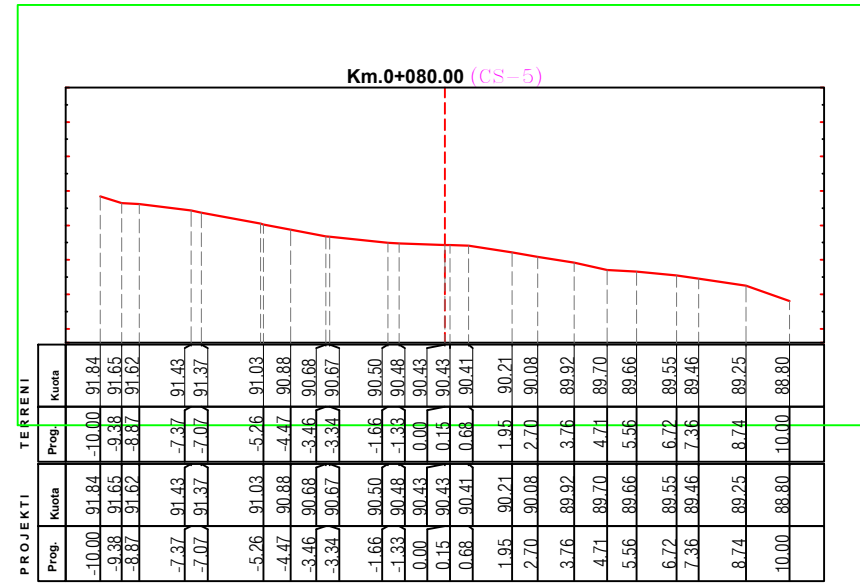

SEKSIONE TERTHORE TE TRUPIT TE RRUGES

REPUBLIKA E SHQIPËRISE
BASHKIA KRUJË

EMERTIMI | PROJEKTI

ZGJERIMI I VARREZAVE TE QYTETIT FUSHE KRUJE

EMERTIMI | FLETES

SEKSIONET TERTHORE

PROJEKTUES

"ERALD - G"

ADMINISTRATOR DHE DREJTUES TEKNIK Z. GEZIM ISLAMI

SHPK