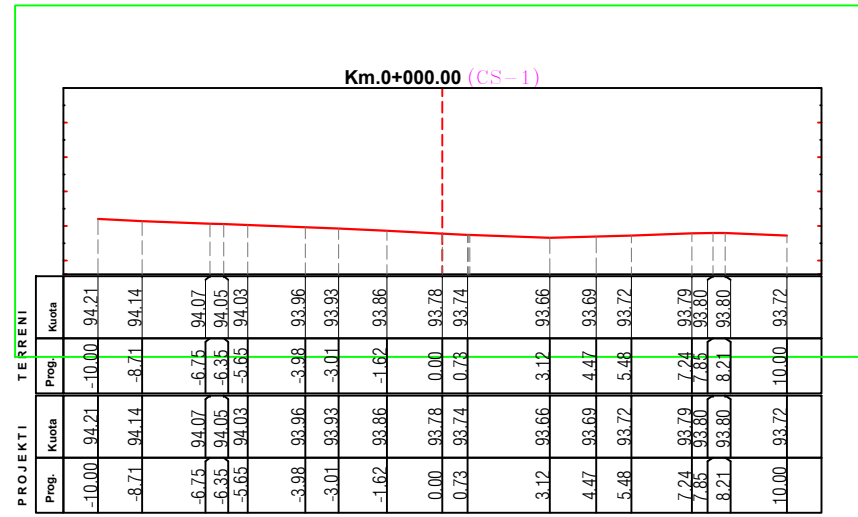

SEKSIONE TERTHORE TE TRUPIT TE RRUGES

REPUBLIKA E SHQIPËRIE
BASHKIA E KRUIJË

EMERTIMI | PROJEKTIT
ZGJERIMI I VARREZAVE TE QYTETIT FUSHE KRUIJE

EMERTIMI | FLETES
SEKSIONET TERTHORE

PROJEKTUES
"ERALD - G"

ADMINISTRATOR DHE DREJTUES TEKNIK Z. GEZIM ISLAMI