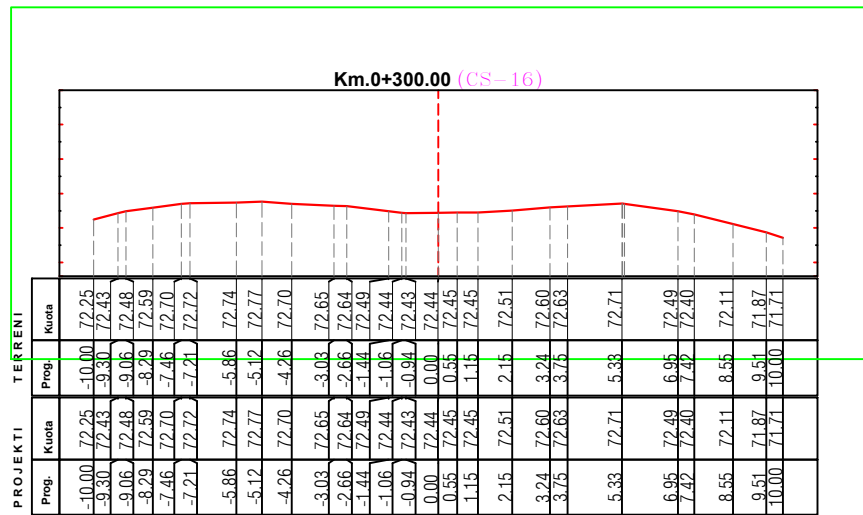

SEKSIONE TERTHORE TE TRUPIT TE RRUGES

REPUBLIKA E SHQIPËRIE
BASHKIA KRUJE

EMERTIMI | PROJEKTI

ZGJERIMI I VARREZAVE TE QYTETIT FUSHE KRUJE

EMERTIMI | FLETES

SEKSIONET TERTHORE

PROJEKTUES

" ERALD - G "

ADMINISTRATOR DHE DREJTUES TEKNIK Z. GEZIM ISLAMI

SRK