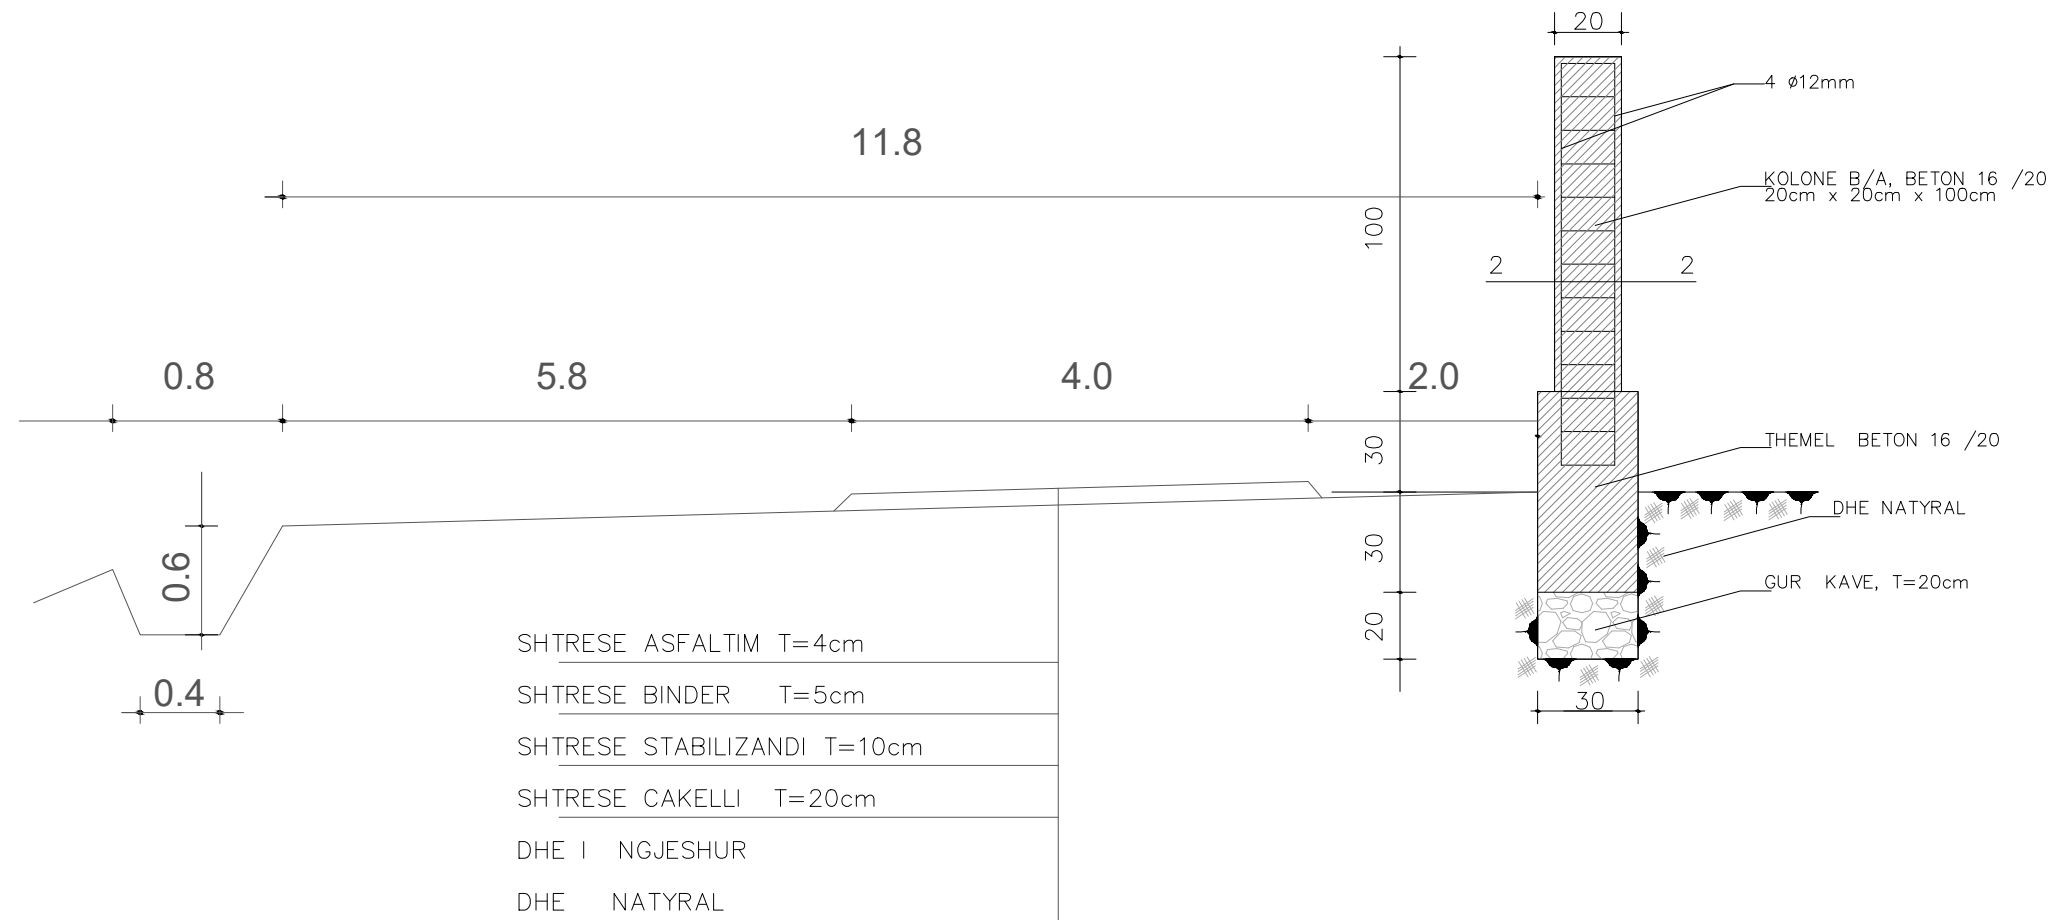

SEKSIONET TERTHORE

PROJEKTUES

" ERALD - G "

ADMINISTRATOR DHE DREJTUES TEKNIK Z. GEZIM ISLAMI

SRK

SEKSION TIP SHESHI PERBALLE VARREZAVE

REPUBLIKA E SHQIPËRISË
BASHKIA E KRUIJË

EMERTIMI I PROJEKTIT
HAPJE RRUGE, RRETHIM E SISTEMIM I VARREZAVE KATOLIKE E MYSLIMANE THUMANE