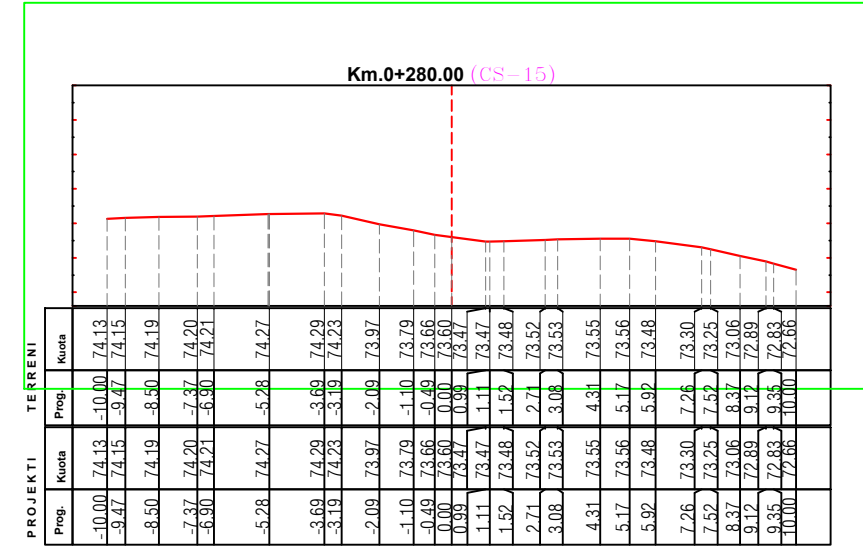

SEKSIONE TERTHORE TE TRUPIT TE RRUGES

REPUBLIKA E SHQIPËRIE
BASHKIA KRUJE

EMERTIMI | PROJEKTI

ZGJERIMI I VARREZAVE TE QYTETIT FUSHE KRUJE

EMERTIMI | FLETES

SEKSIONET TERTHORE

PROJEKTUES

" ERALD - G "

ADMINISTRATOR DHE DREJTUES TEKNIK Z. GEZIM ISLAMI

SRK