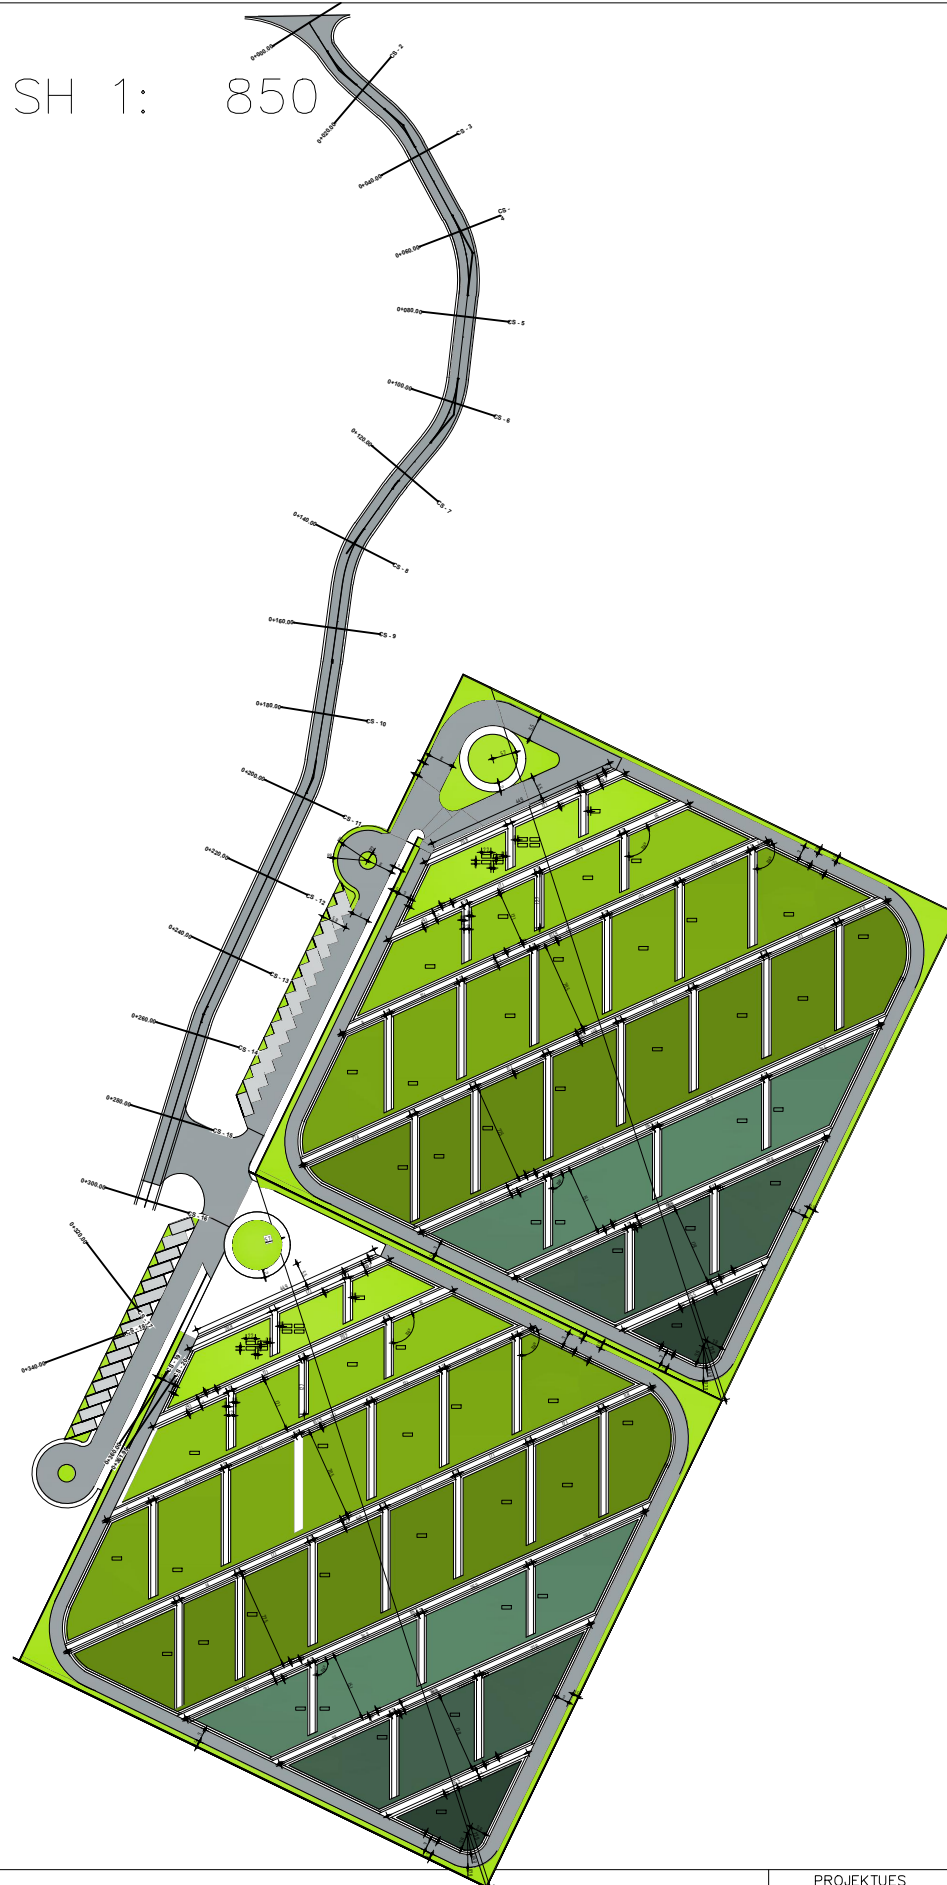

PLANIMETRIA E PERGJITHSHME SH 1: 850

REPUBLIKA E SHQIPËRIE
BASHKIA KRUJË

EMERTIMI I PROJEKTIT

HAPJE RRUGE, RRETHIM E SISTEMIM I VARREZAVE
KATOLIKE E MUSLIMANE THUMANE

PLANVENDOSJE

PROJEKTUES

" ERALD - G "

ADMINISTRATOR DHE DREJTUES TEKNIK Z. GEZIM ISLAMI

"

DPK