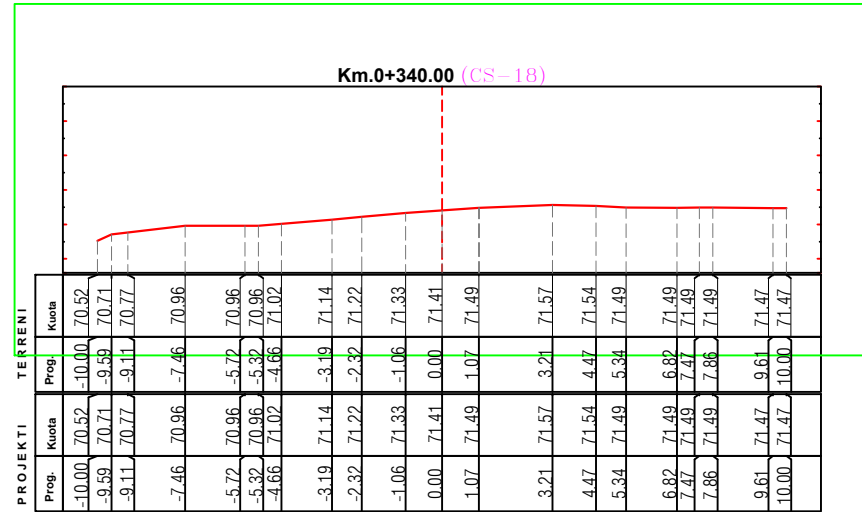

SEKSIONE TERTHORE TE TRUPIT TE RRUGES

REPUBLIKA E SHQIPËRIE
BASHKIA E KRUIJË

EMERTIMI | PROJEKTIT

ZGJERIMI I VARREZAVE TE QYTETIT FUSHE KRUIJE

EMERTIMI | FLETES

SEKSIONET TERTHORE

PROJEKTUES

" ERALD - G "

ADMINISTRATOR DHE DREJTUES TEKNIK Z. GEZIM ISLAMI

SRK