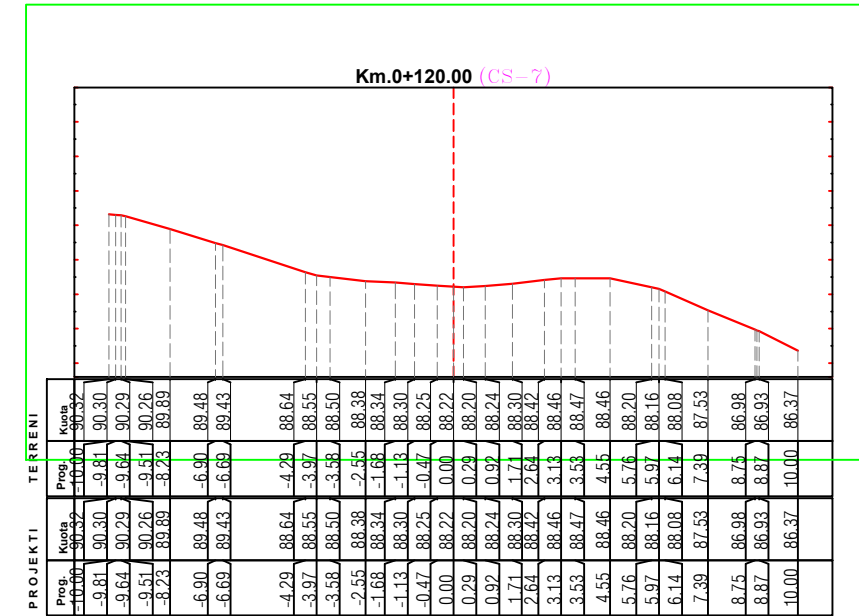

SEKSIONE TERTHORE TE TRUPIT TE RRUGES

REPUBLIKA E SHQIPËRISE
BASHKIA KRUJË

EMERTIMI | PROJEKTI

ZGJERIMI I VARREZAVE TE QYTETIT FUSHE KRUJE

EMERTIMI | FLETES

SEKSIONET TERTHORE

PROJEKTUES

"ERALD - G"

ADMINISTRATOR DHE DREJTUES TEKNIK Z. GEZIM ISLAMI

SHPK