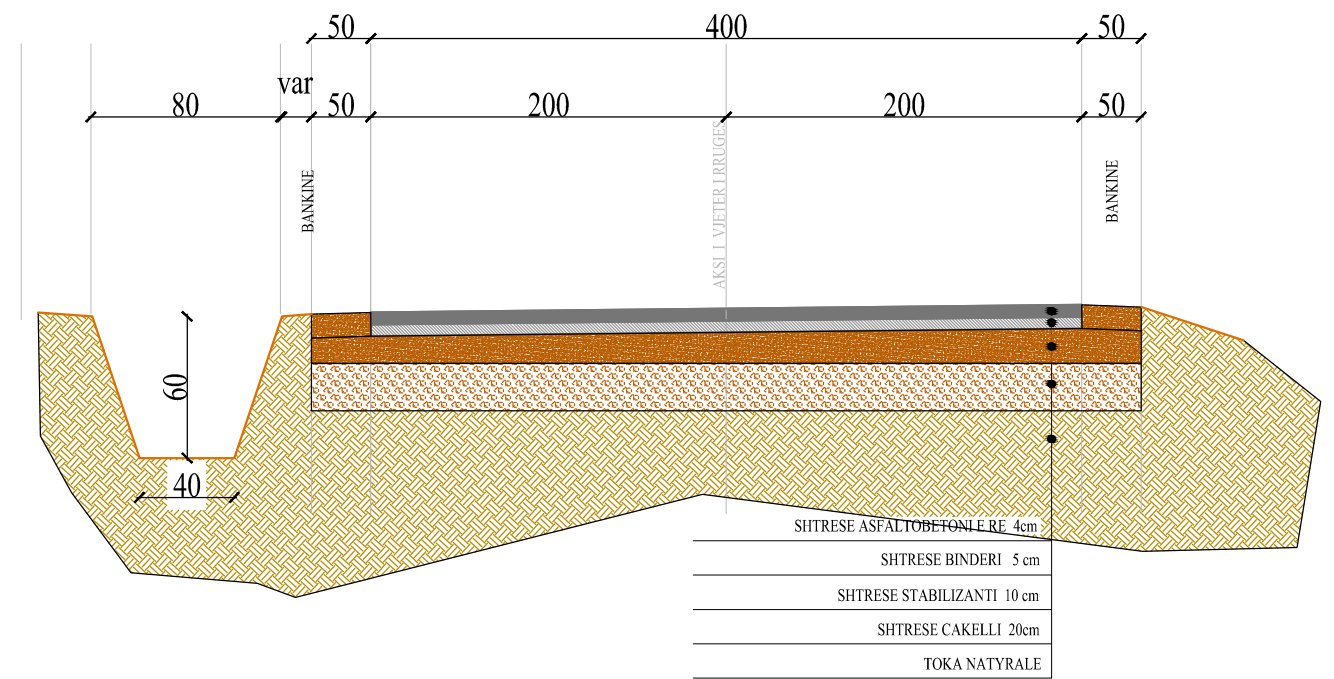

PROFIL TERTHORE TIP 1

*** SHENIM: PROJEKTI NE KETE FAZE PERFSHIN HAPJEN DHE SISTEMIMIN E RRUGES HYRESE TE VARREZAVE DHE RRETHIMIN E TYRE.

REPUBLIKA E SHQIPERISE
BASHKIA KRUJE

PROJEKT ZBATIMI

"HAPJE RRUGE, RRETHIM E SISTEMIM I VARREZAVE KATOLIKE E MUSLIMANE THUMANE"

"ERALD-G" sh.p.k.

PROJEKTUES : "ERALD-G" sh.p.k.

FLETA 01

SHKALLA 1 : 2000

2021