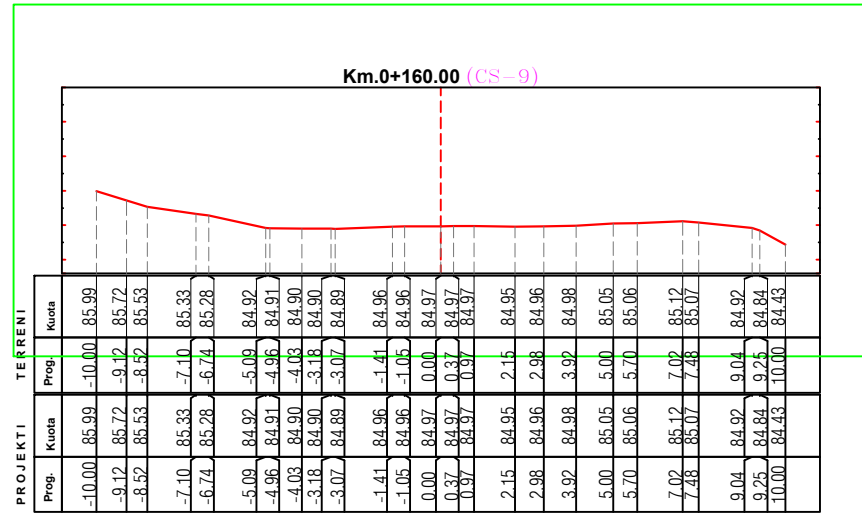

EMERTIMI | FLETES

SEKSIONET TERTHORE

PROJEKTUES

"ERALD - G"

ADMINISTRATOR DHE DREJTUES TEKNIK Z. GEZIM ISLAMI

SHPK

SEKSIONE TERTHORE TE TRUPIT TE RRUGES

REPUBLIKA E SHQIPËRISE
BASHKIA KRUJË