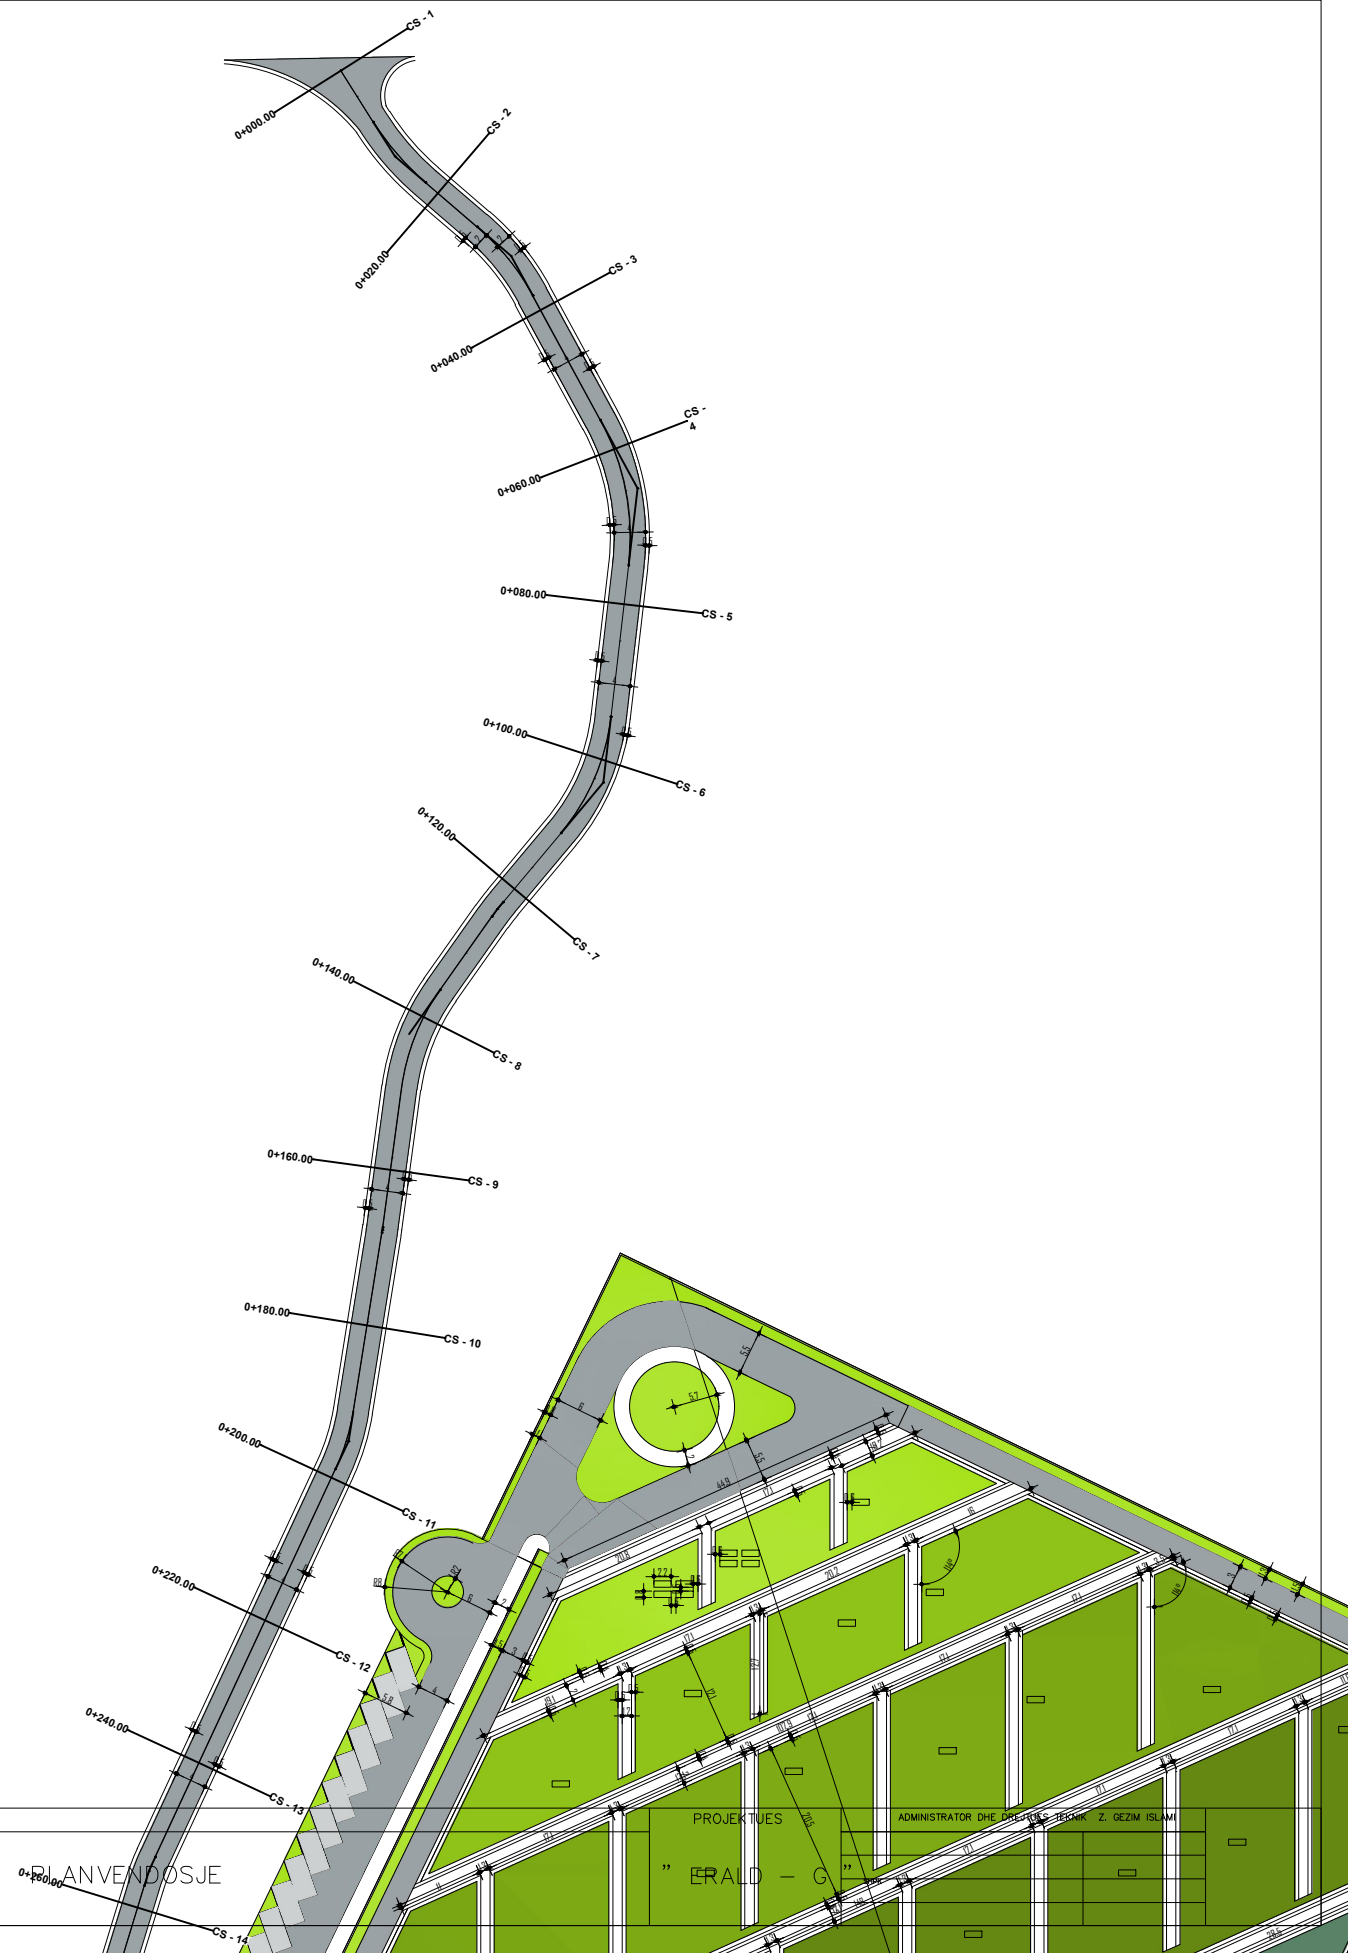

PLANIMETRIA E RRUGES

REPUBLIKA E SHqipërisë
BASHKIA E KRUGË

EMERTIMI I PROJEKTIT
HAPJE RRUGË, RRETHIM E SISTEMIM I VARREZAVE
KATOLIKE E MUSLIMANE THUMANE

PLANVENDOSJE

PROJEKTUES

ADMINISTRATOR DHE PREZANTUESI: Z. DEZIN ISLAMI

"ERLIND - G"