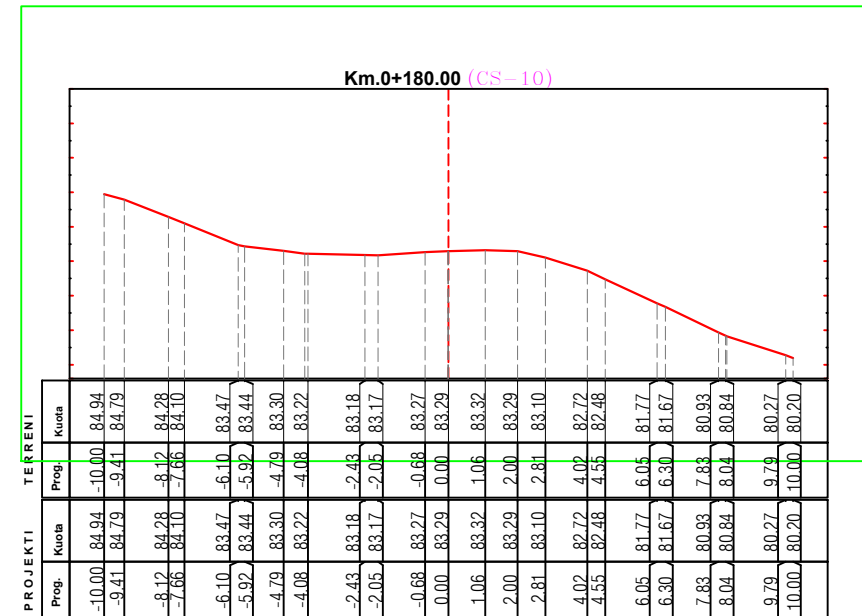

EMERTIMI | FLETES

SEKSIONET TERTHORE

PROJEKTUES

"ERALD - G"

ADMINISTRATOR DHE DREJTUES TEKNIK Z. GEZIM ISLAMI

SHPK

SEKSIONE TERTHORE TE TRUPIT TE RRUGES

REPUBLIKA E SHQIPËRISE
BASHKIA KRUJË