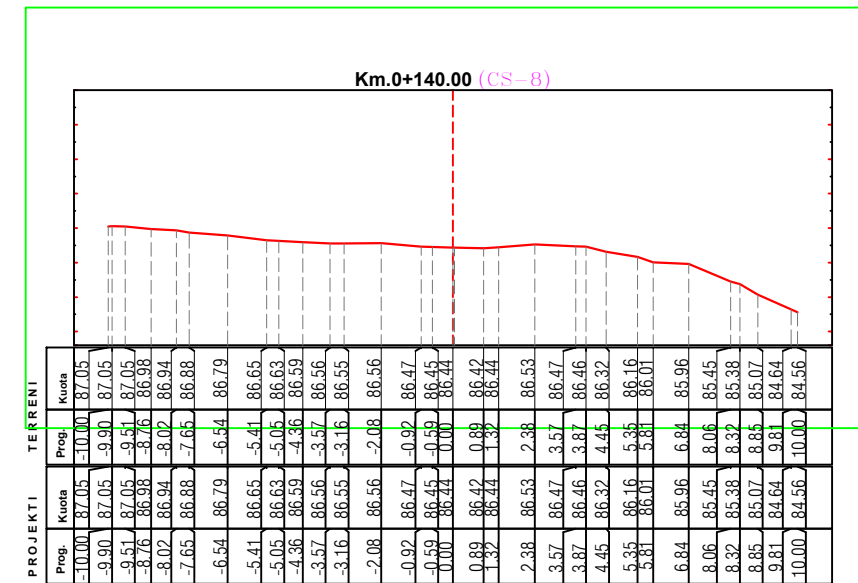

SEKSIONE TERTHORE TE TRUPIT TE RRUGES

REPUBLIKA E SHQIPËRISE
BASHKIA KRUJË

EMERTIMI | PROJEKTI

ZGJERIMI I VARREZAVE TE QYTETIT FUSHE KRUJE

EMERTIMI | FLETES

SEKSIONET TERTHORE

PROJEKTUES

"ERALD - G"

ADMINISTRATOR DHE DREJTUES TEKNIK Z. GEZIM ISLAMI

SHPK