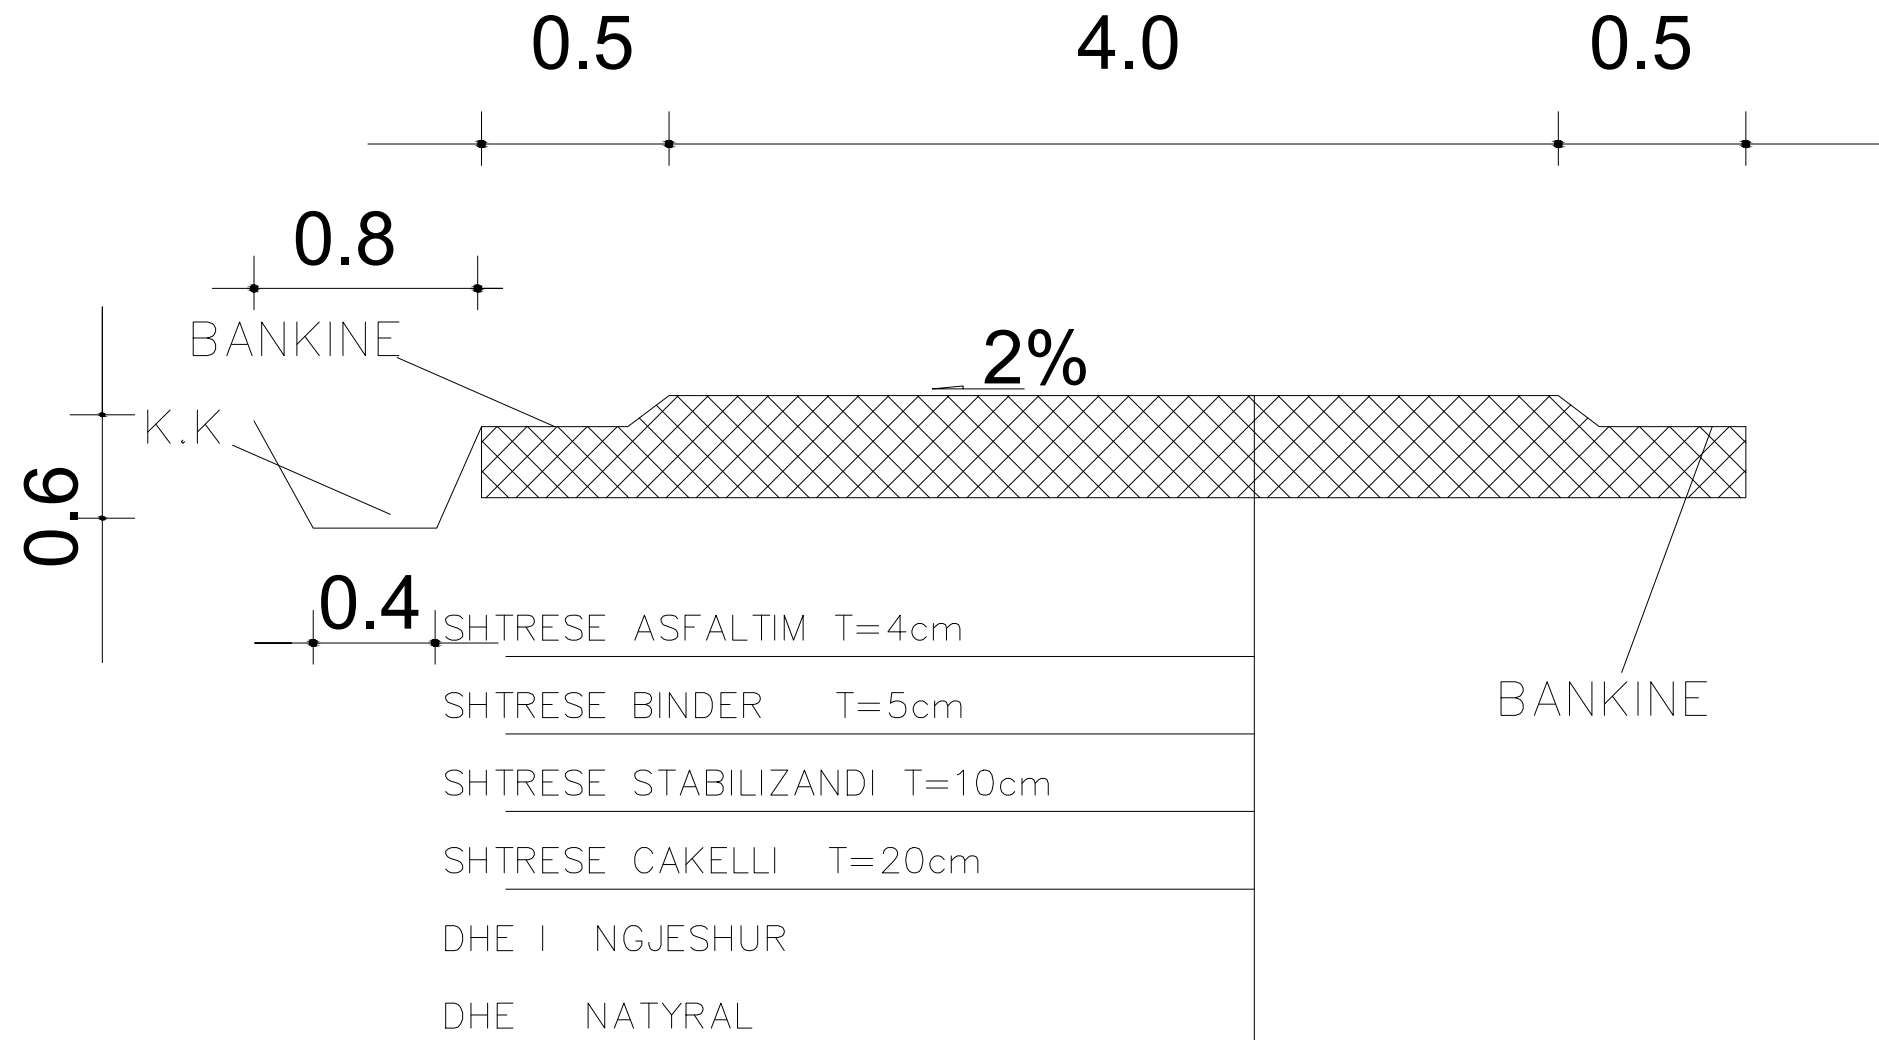

SEKSION TIP 1 - 1 TRUPI I RRUGES

REPUBLIKA E SHQIPËRIE
BASHKIA KRUJE

EMERTIMI I PROJEKTIT

ZGJERIMI I VARREZAVE TE QYTETIT FUSHE
KRUJE

EMERTIMI I FLETES

SEKSIONET TERTHORE

PROJEKTUES

"ERALD - G"

ADMINISTRATOR DHE DREJTUES TEKNIK Z. GEZIM ISLAMI

"

"