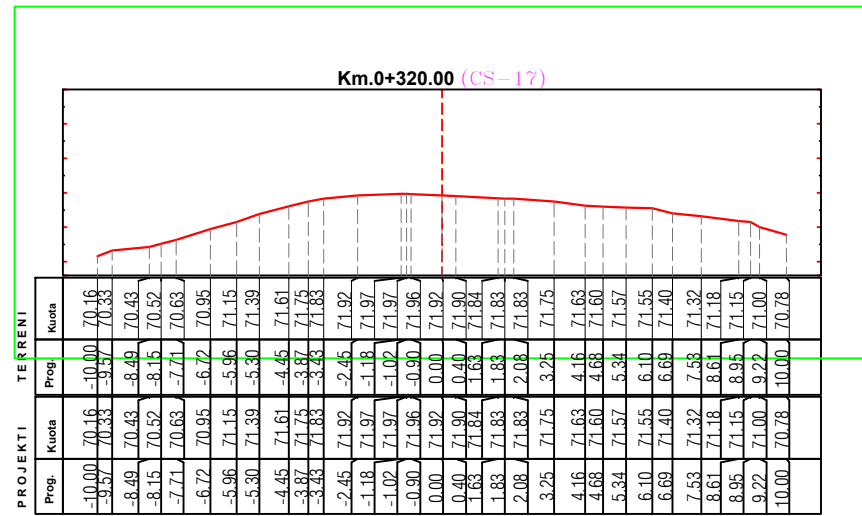

SEKSIONE TERTHORE TE TRUPIT TE RRUGES

REPUBLIKA E SHQIPËRIE
BASHKIA E KRUIJË

EMERTIMI | PROJEKTIT

ZGJERIMI I VARREZAVE TE QYTETIT FUSHE KRUIJE

EMERTIMI | FLETES

SEKSIONET TERTHORE

PROJEKTUES

" ERALD - G "

ADMINISTRATOR DHE DREJTUES TEKNIK Z. GEZIM ISLAMI

SRK