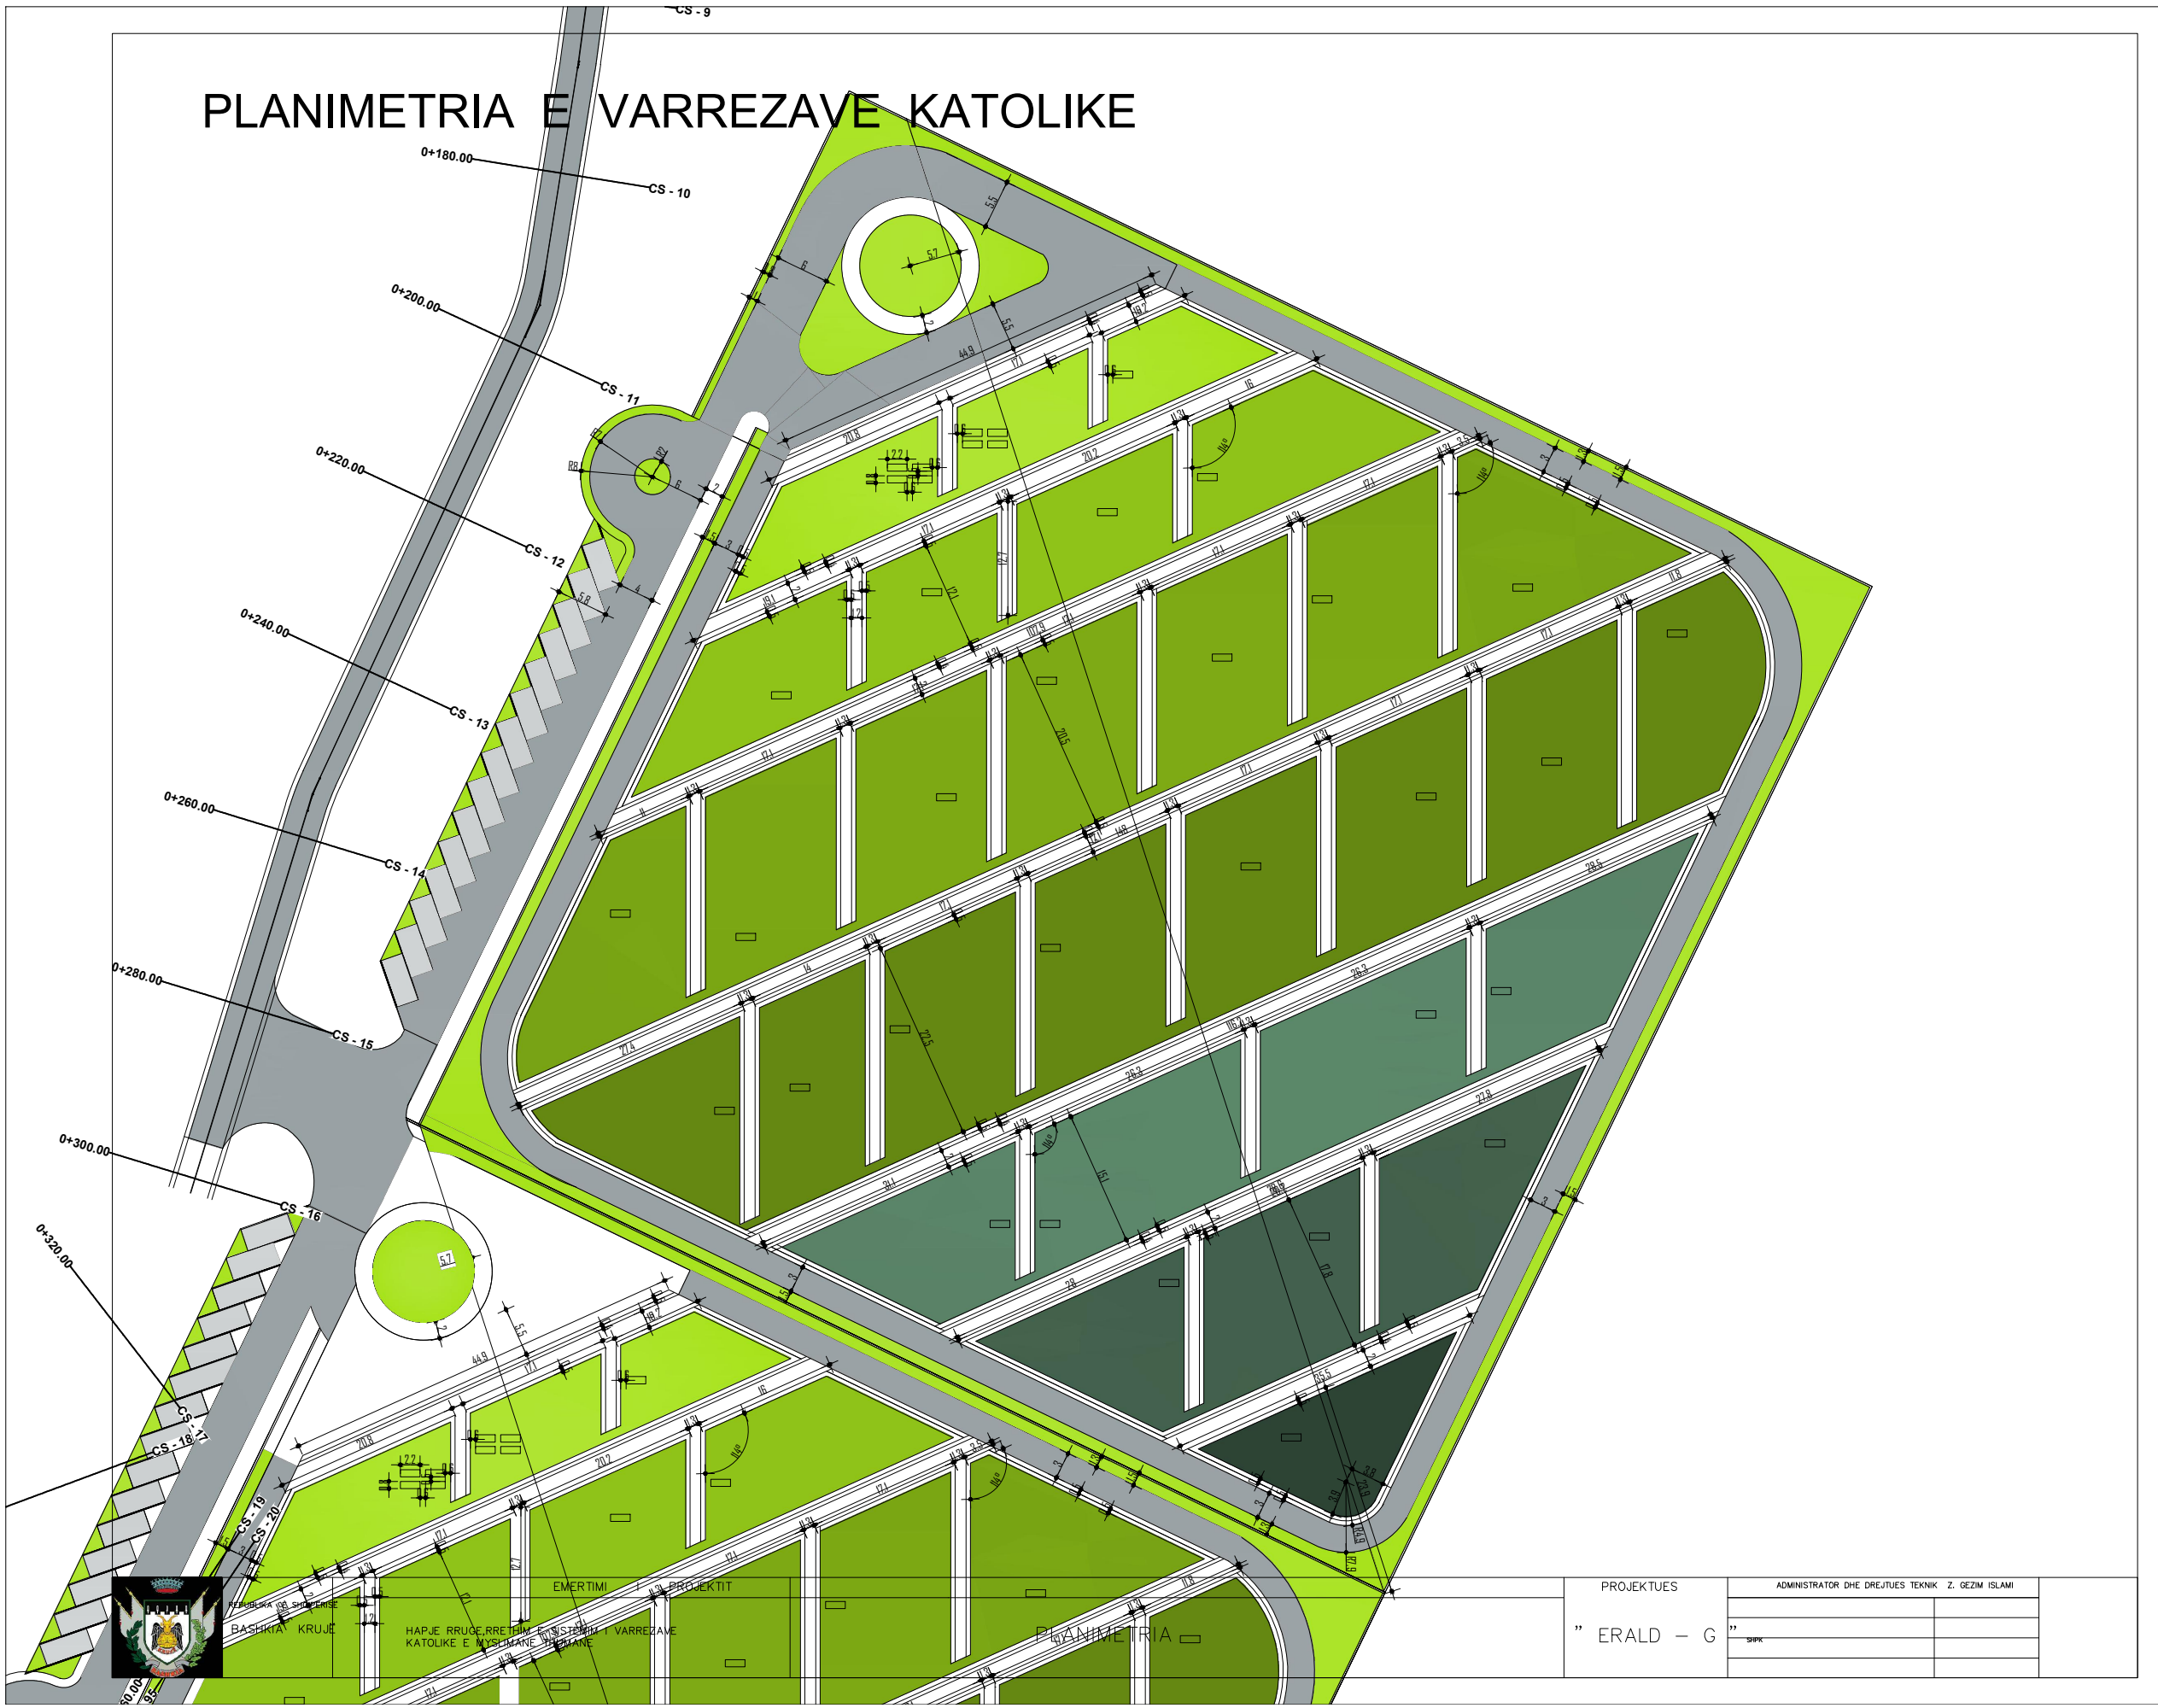

SEKSIONET TERTHORE

PROJEKTUES

"ERALD - G"

ADMINISTRATOR DHE DREJTUES TEKNIK Z. GEZIM ISLAMI

"

SHPK

PLANIMETRIA E VARREZAVE KATOLIKE

REPUBLIKA E SHqipërisë
 BASHKIJA E KRUSHË
 HAPJE RRUQE, RRETIMI E SISTEMI I VARREZAVE
 KATOLIKE E MUSCHANE VESTANE