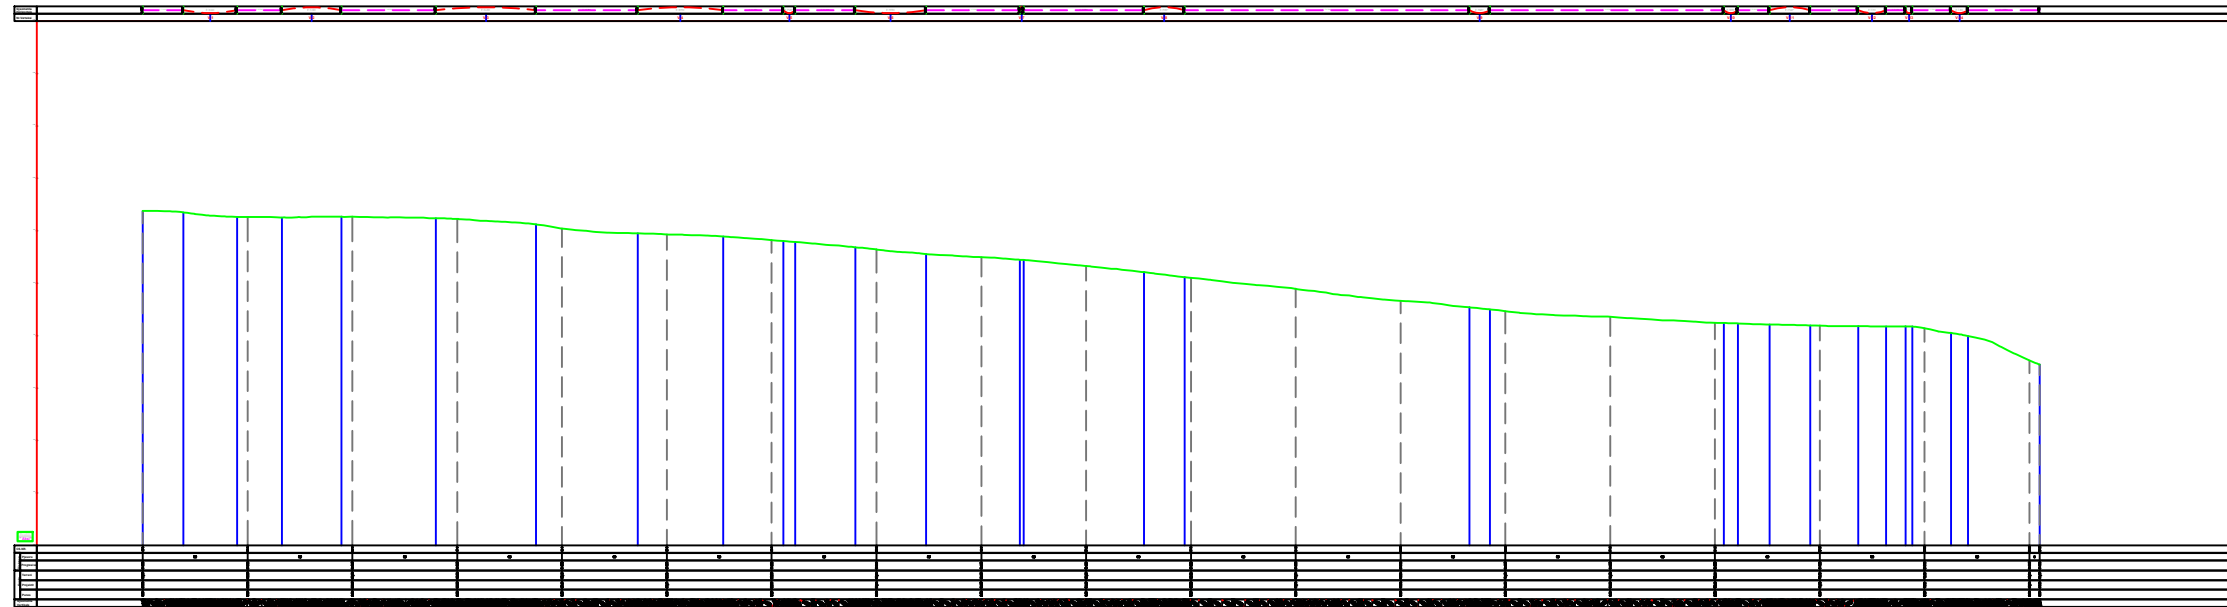

SEKSION I AKSIT TE TRUPIT TE RRUGES

REPUBLIKA E SHQIPËRIE
BASHKIA KRUJE

EMERTIMI I PROJEKTIT
HAPJE RRUGE, RRETHIM E SISTEMIM I VARREZAVE
KATOLIKE E MUSLIMANE THUMANE

PLANVENDOSJE

PROJEKTUES

"ERALD - G"

ADMINISTRATOR DHE DREJTUES TEKNIK Z. GEZIM ISLAMI