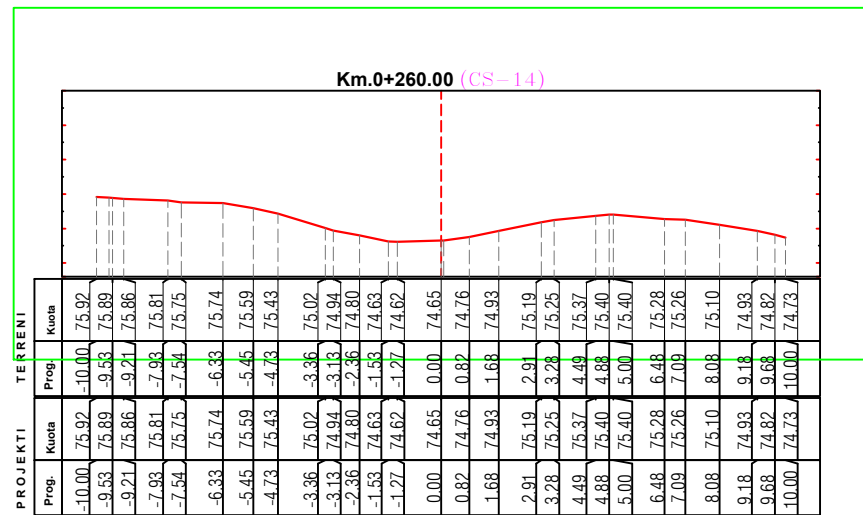

SEKSIONE TERTHORE TE TRUPIT TE RRUGES

REPUBLIKA E SHQIPËRIE
BASHKIA KRUJE

EMERTIMI | PROJEKTI

ZGJERIMI I VARREZAVE TE QYTETIT FUSHE KRUJE

EMERTIMI | FLETES

SEKSIONET TERTHORE

PROJEKTUES

" ERALD - G "

ADMINISTRATOR DHE DREJTUES TEKNIK Z. GEZIM ISLAMI

SRK