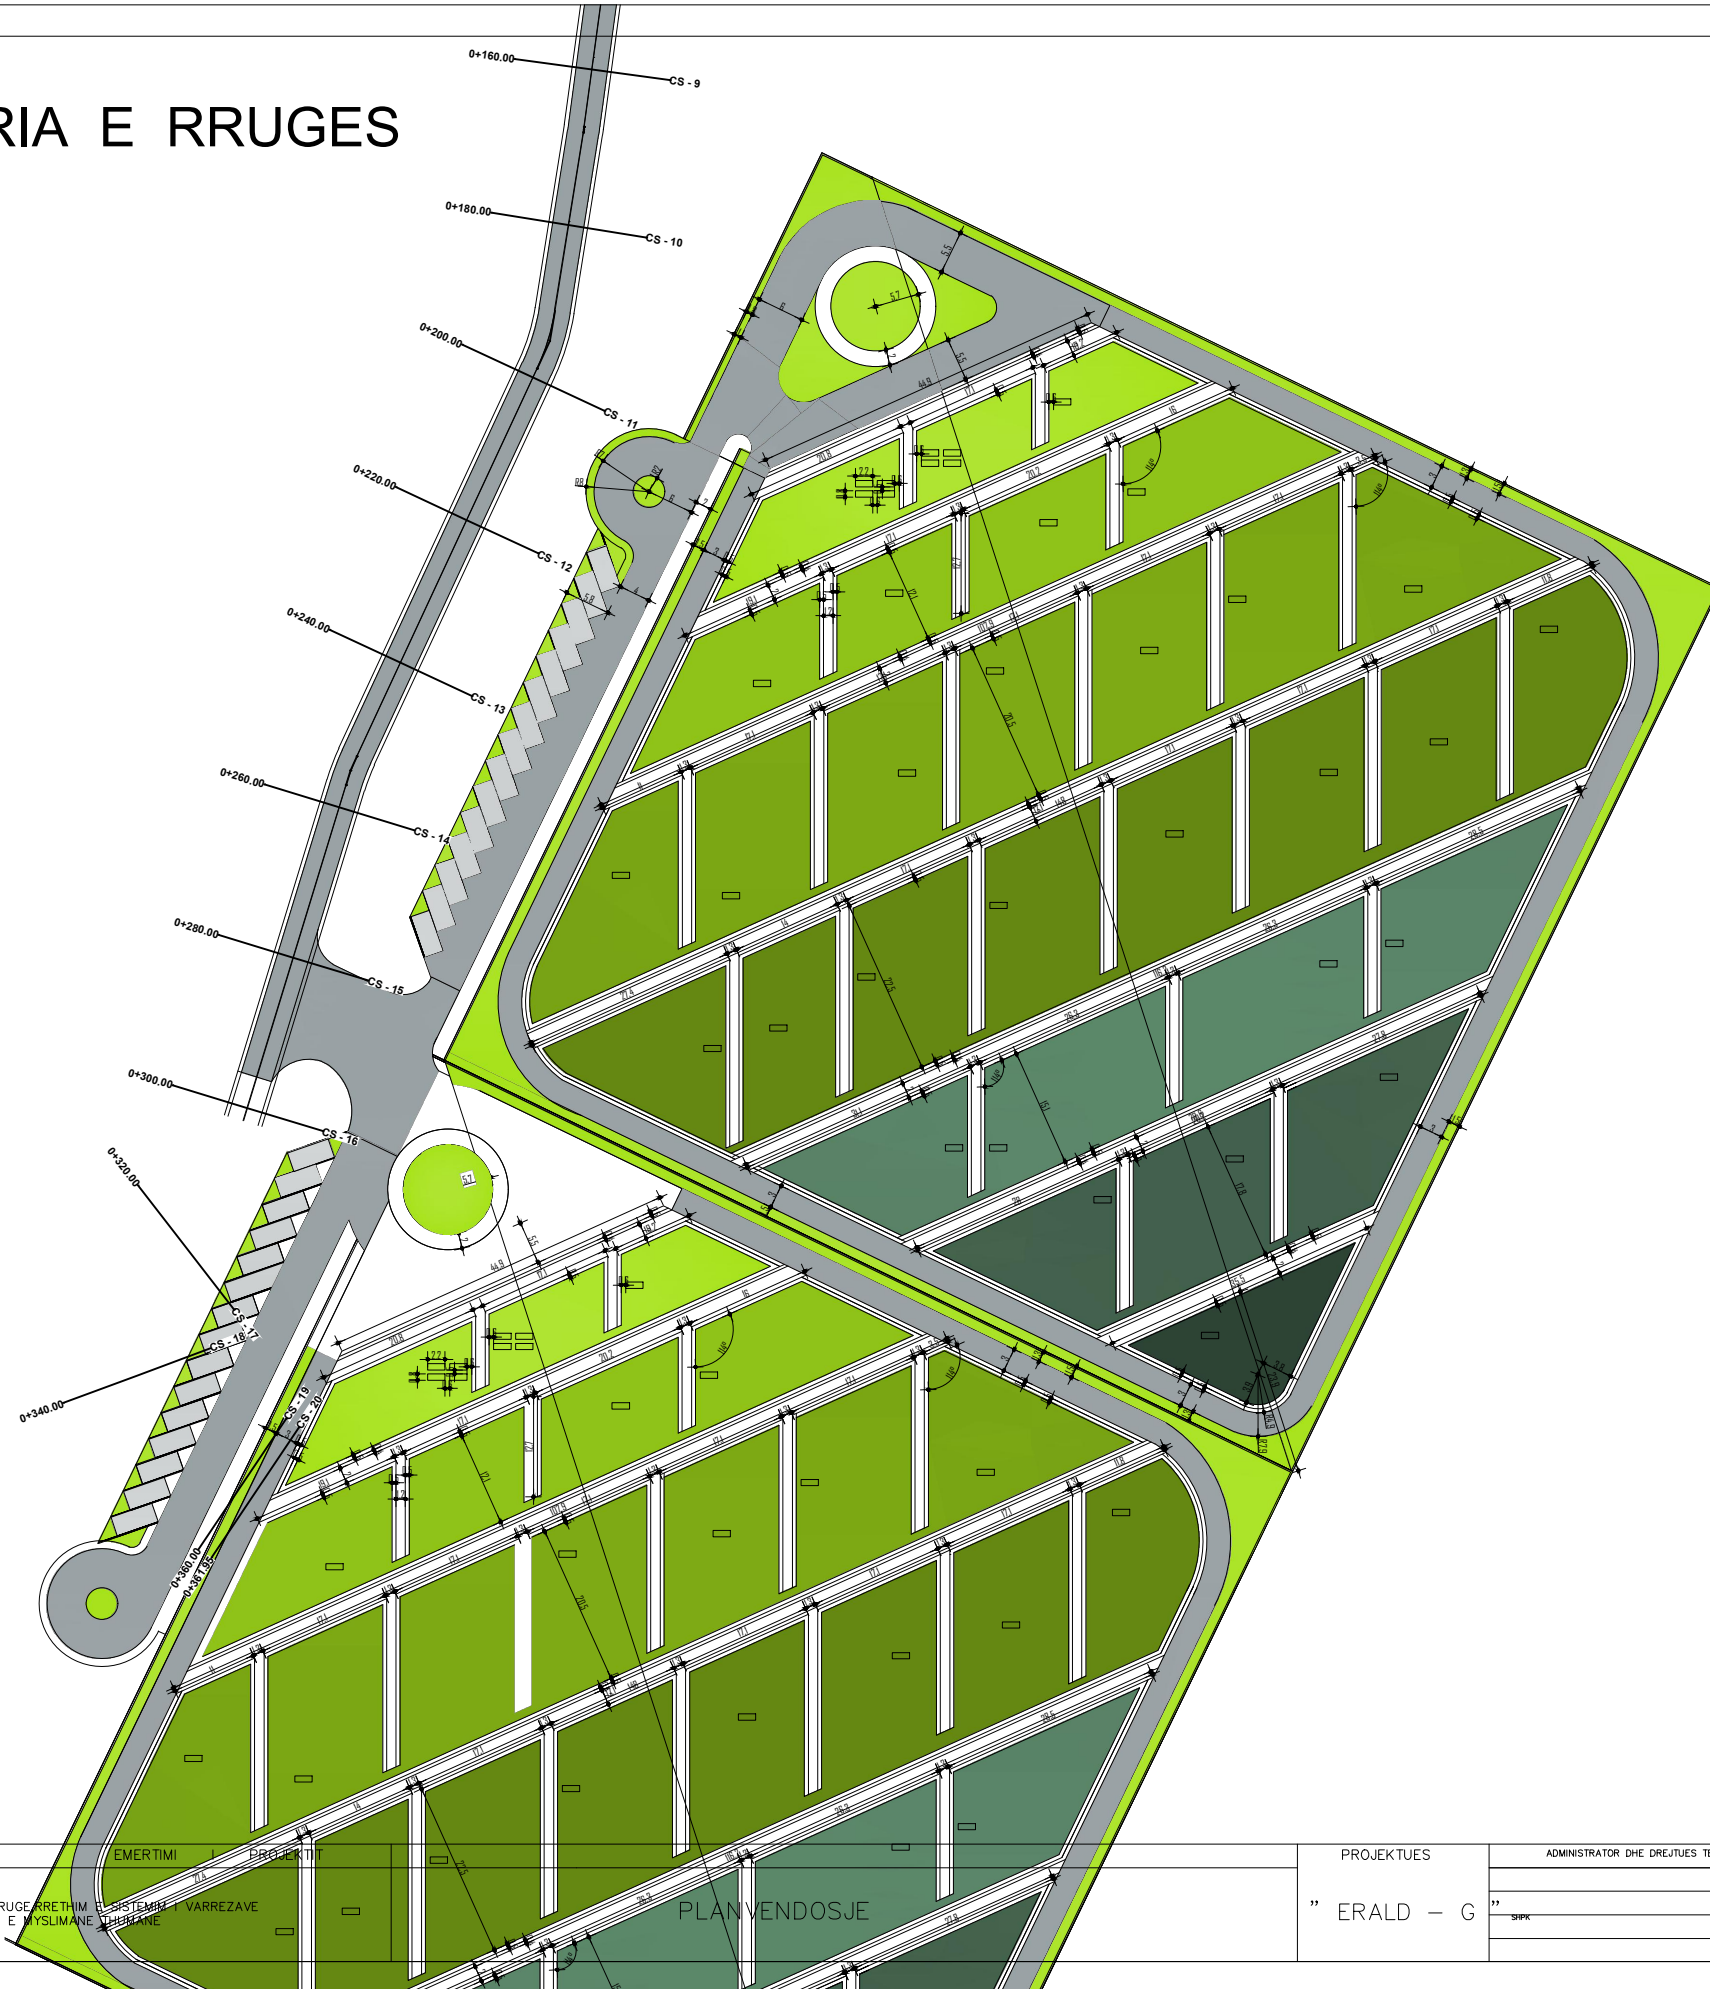

"ERLIND - G"

PLANIMETRIA E RRUGES

REPUBLIKA E SHqipërisë
BASHKIA E KRUTËS

HAPJE RRUGËRRETHIM E SISTEMIT I VARREZAVE
KATOLIKE E MUSLIMANE SHKËMBANË

PLANVENDOSJE

PROJEKTUES

ADMINISTRATOR DHE DREJTUESI TEKNIK Z. GEZIM ISLAMI