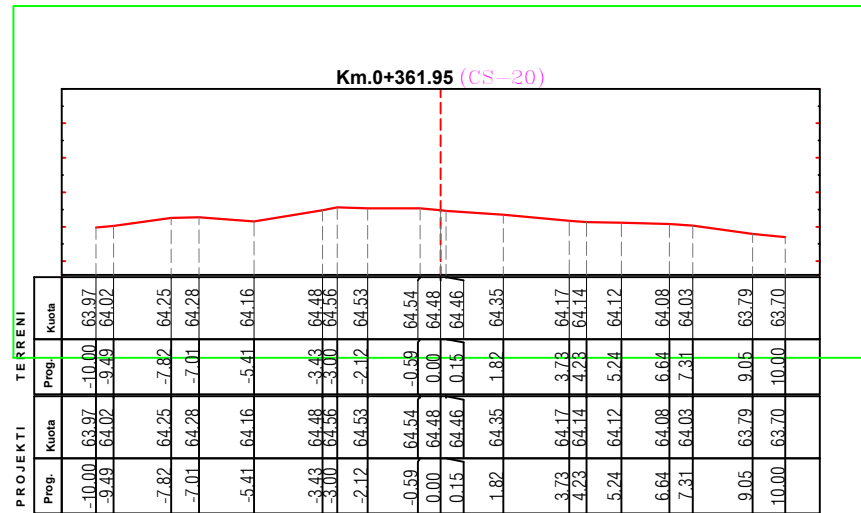

SEKSIONE TERTHORE TE TRUPIT TE RRUGES

REPUBLIKA E SHQIPËRIE
BASHKIA E KRUIJË

EMERTIMI | PROJEKTIT

ZGJERIMI I VARREZAVE TE QYTETIT FUSHE KRUIJE

EMERTIMI | FLETES

SEKSIONET TERTHORE

PROJEKTUES

" ERALD - G "

ADMINISTRATOR DHE DREJTUES TEKNIK Z. GEZIM ISLAMI

SRK