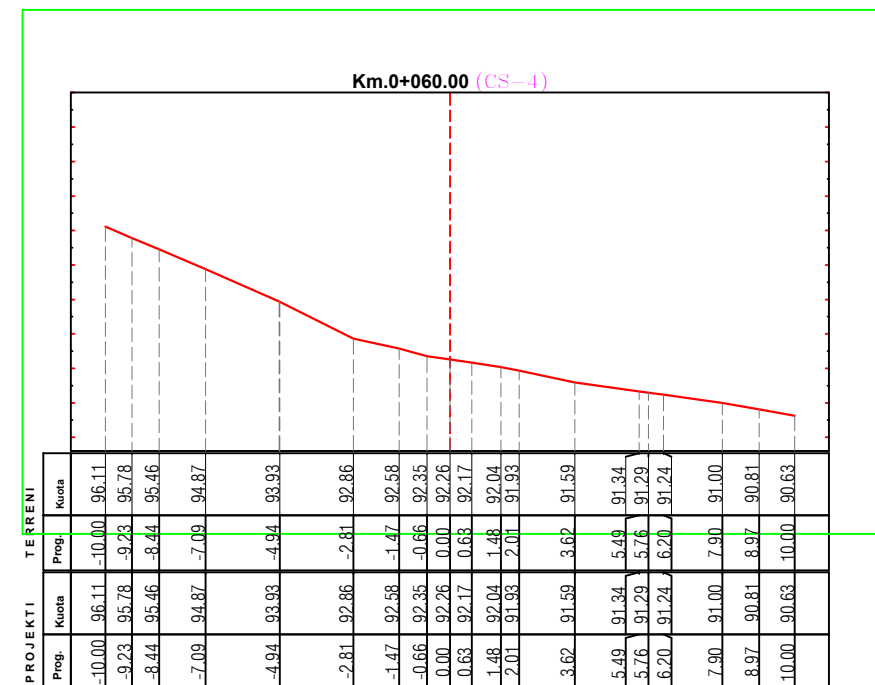

SEKSIONE TERTHORE TE TRUPIT TE RRUGES

REPUBLIKA E SHQIPËRIE
BASHKIA E KRUIJË

EMERTIMI | PROJEKTIT
ZGJERIMI I VARREZAVE TE QYTETIT FUSHE KRUIJE

EMERTIMI | FLETES
SEKSIONET TERTHORE

PROJEKTUES
"ERALD - G"

ADMINISTRATOR DHE DREJTUES TEKNIK Z. GEZIM ISLAMI